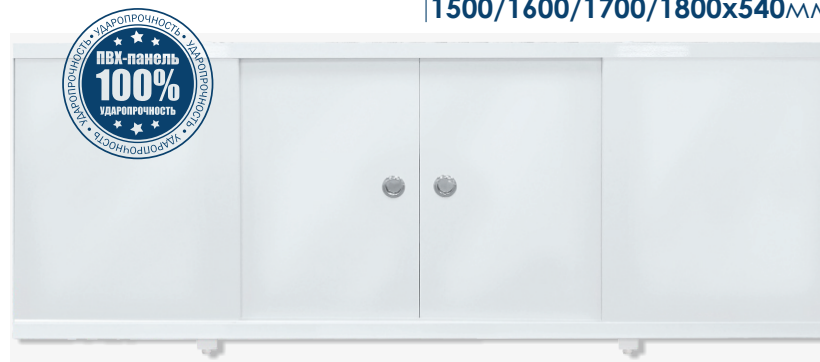

**АССОРТИМЕНТ
ЭКРАНОВ ПОД ВАННУ**

ДЛЯ

MEL**DIA**
della vita

05.2022г.

Экран RUMBA

ХАРАКТЕРИСТИКИ ИЗДЕЛИЯ

Фронтальный экран. Вид спереди

Установочный размер по высоте: **540-580**мм

Торцевой экран. Вид спереди

700x540мм

Фронтальный экран. Вид сзади

1500/1600/1700/1800x540мм

**ЧЕТЫРЕ
ПОДВИЖНЫЕ
ДВЕРКИ**

**ТОРЦЕВОЙ
ЭКРАН**

**УДАРОПРочНАЯ
ЦЕЛЬНАЯ
ПВХ-ПАНЕЛЬ**

**КАЧЕСТВЕННАЯ
УФ-ПЕЧАТЬ**