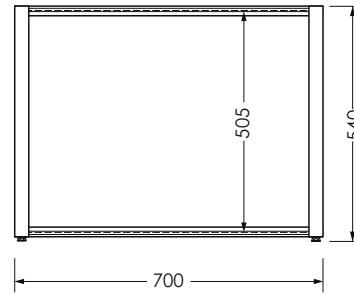

ВАРИАНТЫ РАСЦВЕТОК

Rumba_Wood light

Rumba_Venge

Экран Tango

ХАРАКТЕРИСТИКИ ИЗДЕЛИЯ

Фронтальный экран. Вид спереди

Установочный размер по высоте: **540-580**мм

Торцевой экран. Вид спереди

700x540мм

Фронтальный экран. Вид сзади

1500/1700/1800x540мм

ОСОБЕННОСТИ ЭКРАНА

ТРИ ПОДВИЖНЫЕ ДВЕРКИ

ТОРЦЕВОЙ ЭКРАН

УДАРОПРОЧНАЯ ЦЕЛЬНАЯ ПВХ-ПАНЕЛЬ

КАЧЕСТВЕННАЯ УФ-ПЕЧАТЬ

ХАРАКТЕРИСТИКИ ИЗДЕЛИЯ

Фронтальный экран. Вид спереди

Установочный размер по высоте: **540-580**мм

Торцевой экран. Вид спереди

700x540мм

Фронтальный экран. Вид сзади

1500/1600/1700/1800x540мм

ОСОБЕННОСТИ ЭКРАНА

Установочный размер по высоте: **540-580**мм

Фронтальный экран. Вид сзади

1500/1700x540мм

ДВЕ ПОДВИЖНЫЕ
ДВЕРКИ

ЦЕЛЬНАЯ
СПП-ПАНЕЛЬ

КАЧЕСТВЕННАЯ
УФ-ПЕЧАТЬ

ПЛАСТИКОВЫЙ
ПРОФИЛЬ

6шт
КОЛИЧЕСТВО
В УПАКОВКЕ