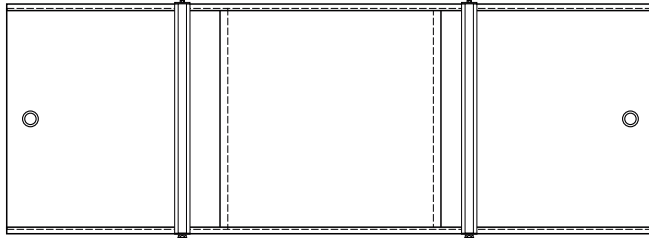

ВАРИАНТЫ РАСЦВЕТОК

Rumba_Wood light

Rumba_Venge

Экран Tango

ХАРАКТЕРИСТИКИ ИЗДЕЛИЯ

Фронтальный экран. Вид спереди

Установочный размер по высоте: **540-580**мм

Торцевой экран. Вид спереди

700x540мм

Фронтальный экран. Вид сзади

1500/1700/1800x540мм

ОСОБЕННОСТИ ЭКРАНА

ТРИ ПОДВИЖНЫЕ ДВЕРКИ

ТОРЦЕВОЙ ЭКРАН

УДАРОПРОЧНАЯ ЦЕЛЬНАЯ ПВХ-ПАНЕЛЬ

КАЧЕСТВЕННАЯ УФ-ПЕЧАТЬ

ХАРАКТЕРИСТИКИ ИЗДЕЛИЯ

Фронтальный экран. Вид спереди

Установочный размер по высоте: **540-580**мм

Торцевой экран. Вид спереди

700x540мм

Фронтальный экран. Вид сзади

1500/1600/1700/1800x540мм

ОСОБЕННОСТИ ЭКРАНА

Установочный размер по высоте: **540-580**мм

Фронтальный экран. Вид сзади

1500/1700x540мм

ДВЕ ПОДВИЖНЫЕ
ДВЕРКИ

ЦЕЛЬНАЯ
СПП-ПАНЕЛЬ

КАЧЕСТВЕННАЯ
УФ-ПЕЧАТЬ

ПЛАСТИКОВЫЙ
ПРОФИЛЬ

6шт
КОЛИЧЕСТВО
В УПАКОВКЕ