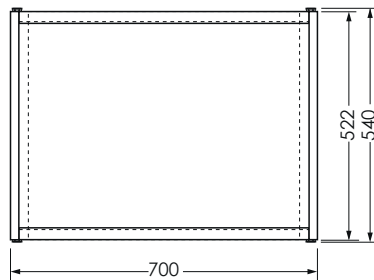

**АССОРТИМЕНТ
ЭКРАНОВ ПОД ВАННУ**

ДЛЯ

MEL**DIA**
della vita

05.2022г.

Экран RUMBA

ХАРАКТЕРИСТИКИ ИЗДЕЛИЯ

Фронтальный экран. Вид спереди

Установочный размер по высоте: **540-580**мм

Торцевой экран. Вид спереди

700x540мм

Фронтальный экран. Вид сзади

1500/1600/1700/1800x540мм

**ЧЕТЫРЕ
ПОДВИЖНЫЕ
ДВЕРКИ**

**ТОРЦЕВОЙ
ЭКРАН**

**УДАРОПРочНАЯ
ЦЕЛЬНАЯ
ПВХ-ПАНЕЛЬ**

**КАЧЕСТВЕННАЯ
УФ-ПЕЧАТЬ**

ХАРАКТЕРИСТИКИ ИЗДЕЛИЯ

Фронтальный экран. Вид спереди

Установочный размер по высоте: **540-580**мм

Торцевой экран. Вид спереди

700x540мм

Фронтальный экран. Вид сзади

1500/1600/1700/1800x540мм

ОСОБЕННОСТИ ЭКРАНА

Установочный размер по высоте: **540-580**мм

Фронтальный экран. Вид сзади

1500/1700x540мм

ДВЕ ПОДВИЖНЫЕ
ДВЕРКИ

ЦЕЛЬНАЯ
СПП-ПАНЕЛЬ

КАЧЕСТВЕННАЯ
УФ-ПЕЧАТЬ

ПЛАСТИКОВЫЙ
ПРОФИЛЬ

6шт
КОЛИЧЕСТВО
В УПАКОВКЕ