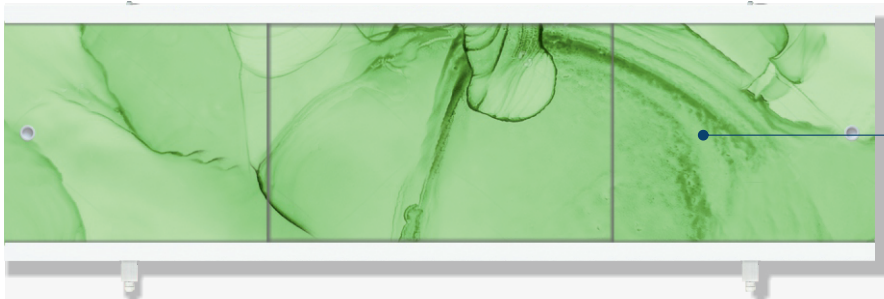

Экран Salsa

ВАРИАНТЫ РАСЦВЕТОВ

Salsa_Dark blue

Salsa_Blue

Salsa_Green

Экран Jive

ХАРАКТЕРИСТИКИ ИЗДЕЛИЯ

Фронтальный экран. Вид спереди