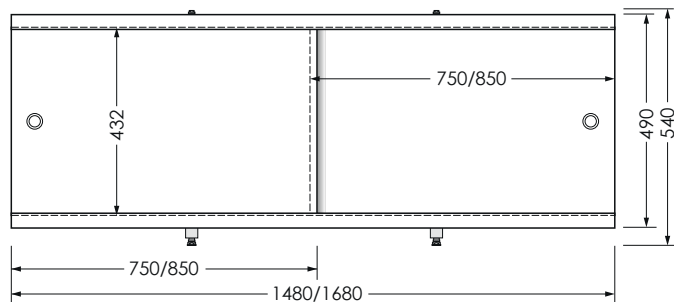

ХАРАКТЕРИСТИКИ ИЗДЕЛИЯ

Фронтальный экран. Вид спереди

Установочный размер по высоте: **540-580**мм

Торцевой экран. Вид спереди

700x540мм

Фронтальный экран. Вид сзади

1500/1600/1700/1800x540мм

ОСОБЕННОСТИ ЭКРАНА

Установочный размер по высоте: **540-580**мм

Фронтальный экран. Вид сзади

1500/1700x540мм

ДВЕ ПОДВИЖНЫЕ
ДВЕРКИ

ЦЕЛЬНАЯ
СПП-ПАНЕЛЬ

КАЧЕСТВЕННАЯ
УФ-ПЕЧАТЬ

ПЛАСТИКОВЫЙ
ПРОФИЛЬ

6шт
КОЛИЧЕСТВО
В УПАКОВКЕ