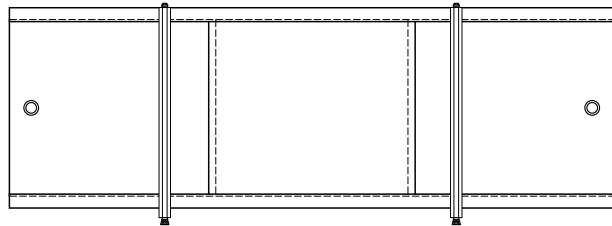

ХАРАКТЕРИСТИКИ ИЗДЕЛИЯ

Фронтальный экран. Вид спереди

Установочный размер по высоте: **540-580**мм

Торцевой экран. Вид спереди

700x540мм

Фронтальный экран. Вид сзади

1500/1600/1700/1800x540мм

ОСОБЕННОСТИ ЭКРАНА

Установочный размер по высоте: **540-580**мм

Фронтальный экран. Вид сзади

1500/1700x540мм

ДВЕ ПОДВИЖНЫЕ
ДВЕРКИ

ЦЕЛЬНАЯ
СПП-ПАНЕЛЬ

КАЧЕСТВЕННАЯ
УФ-ПЕЧАТЬ

ПЛАСТИКОВЫЙ
ПРОФИЛЬ

6шт
КОЛИЧЕСТВО
В УПАКОВКЕ