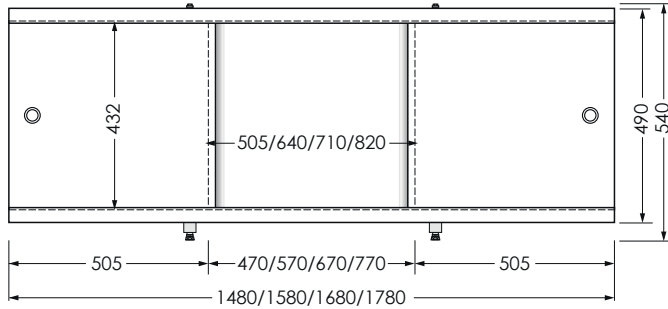

700x540мм

Фронтальный экран. Вид сзади

1500/1700/1800x540мм

ОСОБЕННОСТИ ЭКРАНА

ТРИ ПОДВИЖНЫЕ ДВЕРКИ

ТОРЦЕВОЙ ЭКРАН

УДАРОПРОЧНАЯ ЦЕЛЬНАЯ ПВХ-ПАНЕЛЬ

КАЧЕСТВЕННАЯ УФ-ПЕЧАТЬ

ХАРАКТЕРИСТИКИ ИЗДЕЛИЯ

Фронтальный экран. Вид спереди

Установочный размер по высоте: **540-580**мм

Торцевой экран. Вид спереди

700x540мм

Фронтальный экран. Вид сзади

1500/1600/1700/1800x540мм

ОСОБЕННОСТИ ЭКРАНА

Установочный размер по высоте: **540-580**мм

Фронтальный экран. Вид сзади

1500/1700x540мм

ДВЕ ПОДВИЖНЫЕ
ДВЕРКИ

ЦЕЛЬНАЯ
СПП-ПАНЕЛЬ

КАЧЕСТВЕННАЯ
УФ-ПЕЧАТЬ

ПЛАСТИКОВЫЙ
ПРОФИЛЬ

6шт
КОЛИЧЕСТВО
В УПАКОВКЕ