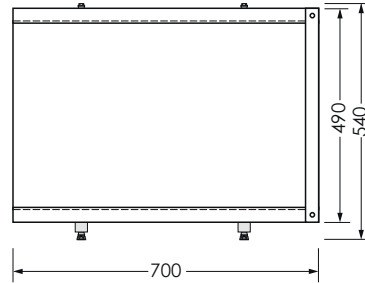

700x540мм

Фронтальный экран. Вид сзади

1500/1700/1800x540мм

ОСОБЕННОСТИ ЭКРАНА

ТРИ ПОДВИЖНЫЕ ДВЕРКИ

ТОРЦЕВОЙ ЭКРАН

УДАРОПРОЧНАЯ ЦЕЛЬНАЯ ПВХ-ПАНЕЛЬ

КАЧЕСТВЕННАЯ УФ-ПЕЧАТЬ

ХАРАКТЕРИСТИКИ ИЗДЕЛИЯ

Фронтальный экран. Вид спереди

Установочный размер по высоте: **540-580**мм

Торцевой экран. Вид спереди

700x540мм

Фронтальный экран. Вид сзади

1500/1600/1700/1800x540мм

ОСОБЕННОСТИ ЭКРАНА

Установочный размер по высоте: **540-580**мм

Фронтальный экран. Вид сзади

1500/1700x540мм

ДВЕ ПОДВИЖНЫЕ
ДВЕРКИ

ЦЕЛЬНАЯ
СПП-ПАНЕЛЬ

КАЧЕСТВЕННАЯ
УФ-ПЕЧАТЬ

ПЛАСТИКОВЫЙ
ПРОФИЛЬ

6шт
КОЛИЧЕСТВО
В УПАКОВКЕ