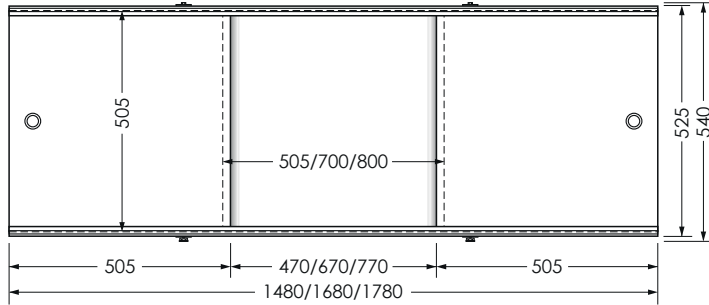

ВАРИАНТЫ РАСЦВЕТОК

Rumba_Wood light

Rumba_Venge

Экран Tango

ХАРАКТЕРИСТИКИ ИЗДЕЛИЯ

Фронтальный экран. Вид спереди

Установочный размер по высоте: **540-580**мм

Торцевой экран. Вид спереди

700x540мм

Фронтальный экран. Вид сзади

1500/1700/1800x540мм

ОСОБЕННОСТИ ЭКРАНА

ТРИ ПОДВИЖНЫЕ ДВЕРКИ

ТОРЦЕВОЙ ЭКРАН

УДАРОПРОЧНАЯ ЦЕЛЬНАЯ ПВХ-ПАНЕЛЬ

КАЧЕСТВЕННАЯ УФ-ПЕЧАТЬ

ХАРАКТЕРИСТИКИ ИЗДЕЛИЯ

Фронтальный экран. Вид спереди

Установочный размер по высоте: **540-580**мм

Торцевой экран. Вид спереди

700x540мм

Фронтальный экран. Вид сзади

1500/1600/1700/1800x540мм

ОСОБЕННОСТИ ЭКРАНА

Установочный размер по высоте: **540-580**мм

Фронтальный экран. Вид сзади

1500/1700x540мм

ДВЕ ПОДВИЖНЫЕ
ДВЕРКИ

ЦЕЛЬНАЯ
СПП-ПАНЕЛЬ

КАЧЕСТВЕННАЯ
УФ-ПЕЧАТЬ

ПЛАСТИКОВЫЙ
ПРОФИЛЬ

6шт
КОЛИЧЕСТВО
В УПАКОВКЕ