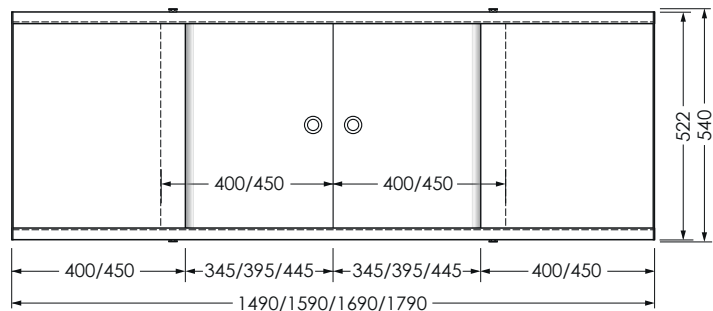

Экран RUMBA

ХАРАКТЕРИСТИКИ ИЗДЕЛИЯ

Фронтальный экран. Вид спереди

Установочный размер по высоте: **540-580**мм