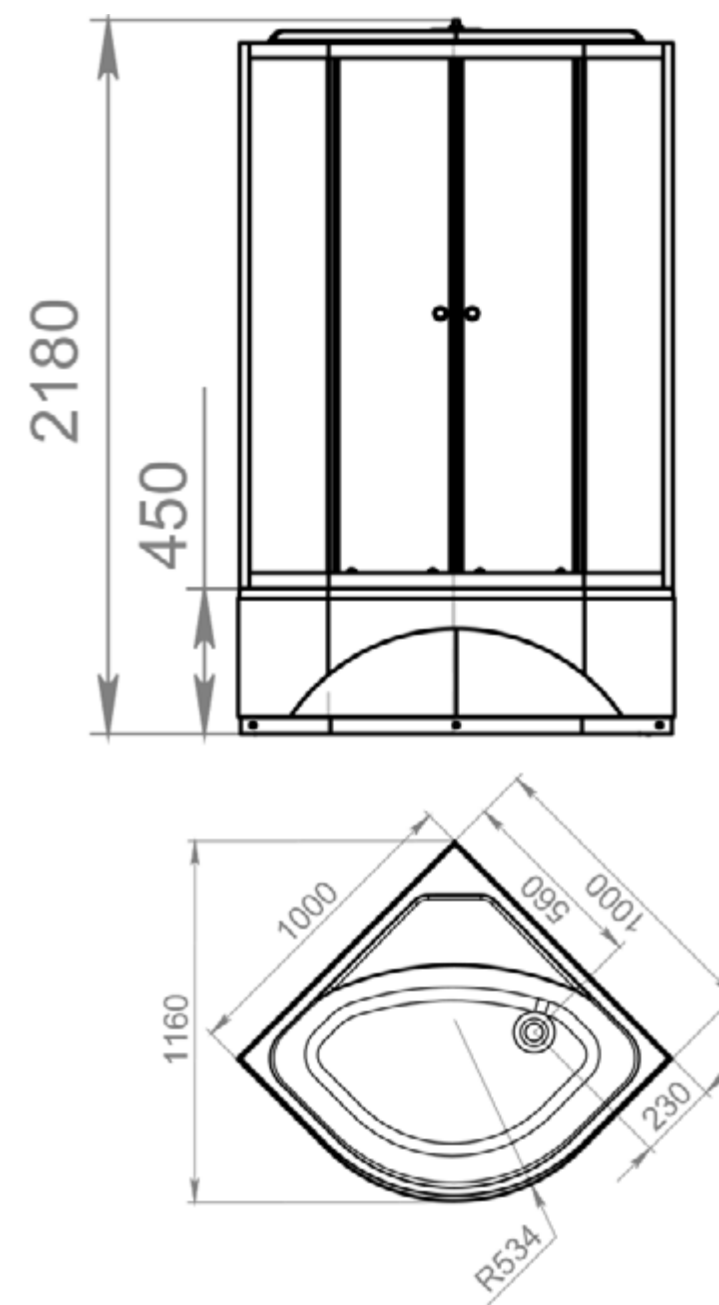

ДЕРЖАТЕЛЬ

ПОЛОЧКА

ВЕРХНИЙ ДУШ

CLASSICA 100x100

Детали

СХЕМА ДУШЕВОЙ КАБИНЫ CLASSICA 100x100 (низкий поддон/ высокий поддон)

наименование, размеры (см)	тип поддона	наличие гидро-массажа	цвет стенок/профиля	тип стекла	код	артикул
CLASSICA 100x100x218	низкий	нет	белый	прозрачное	14320	MB01001
CLASSICA 100x100x218	высокий	нет	белый	прозрачное	14296	MB01002