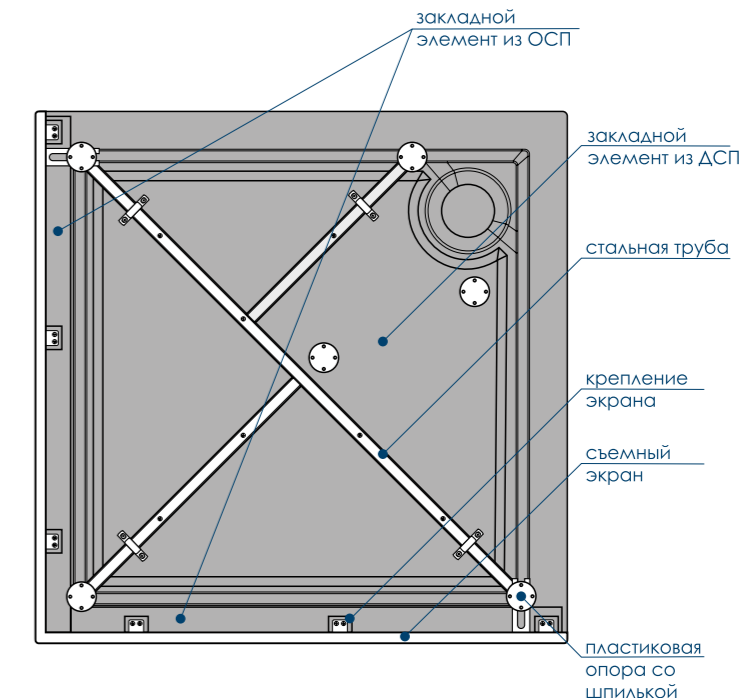

25
ММ

ГЛУБИНА
ПОДДОНА

300
КГ

МАКСИМАЛЬНАЯ
НАГРУЗКА

90
ММ

ДИАМЕТР
СЛИВНОГО
ОТВЕРСТИЯ

СЪЕМНЫЙ
ЭКРАН

УСТАНОВКА
«В ПОЛ»

УСТАНОВКА
«НА ПОЛ»

ELETTO квадратные

ВЫСОКАЯ
УДАРОПРОЧНОСТЬ

ШУМОПОГЛОЩАЮЩАЯ
ПОВЕРХНОСТЬ

УСТОЙЧИВОСТЬ
К ЦАРАПИНАМ

ПРОТИВОСКОЛЬЗКАЯ
ПОВЕРХНОСТЬ

ПРОСТОТА
УХОДА

БЛЕСТЯЩАЯ
ПОВЕРХНОСТЬ

* Сифон в комплект с поддоном
не входит.
Приобретается отдельно

ПОДДОНЫ ЦЕЛЬНОЛИТЫЕ С ФРОНТАЛЬНОЙ ПАНЕЛЬЮ
РАМЫ ВХОДЯТ В КОМПЛЕКТ

наименование, размеры (см), тип	цвет	артикул	код
ПОДДОН ELETTO 80x80x13, низкий	белый	МТУЕТ8080	19174
ПОДДОН ELETTO 80x80x13, низкий	черный	МТУЕТ8080BK	19181
ПОДДОН ELETTO 90x90x13, низкий	белый	МТУЕТ9090	19175
ПОДДОН ELETTO 90x90x13, низкий	черный	МТУЕТ9090BK	19182
ПОДДОН ELETTO 100x100x13, низкий	белый	МТУЕТ100100	19176
ПОДДОН ELETTO 100x100x13, низкий	черный	МТУЕТ100100BK	19183

РАЗМЕР И СХЕМА ПОДДОНА ELETTO квадратный

вид сверху

вид снизу

вид спереди

разрез 1-1

жесткий
полиуретан

* расстояние от уровня пола до дна поддона

СВАРНОЙ
КАРКАС

ШЕСТЬ
ТОЧЕК ОПОРЫ

ДОПОЛНИТЕЛЬНАЯ
ФИКСАЦИЯ
К СТЕНАМ

КРЕПЛЕНИЕ ЭКРАНА
К ЗАКЛАДНЫМ
В БОРТАХ ИЗДЕЛИЯ

СЕЧЕНИЕ ПРОФИЛЯ

РЕГУЛИРОВАНИЕ
ВЫСОТЫ
ПОДДОНА