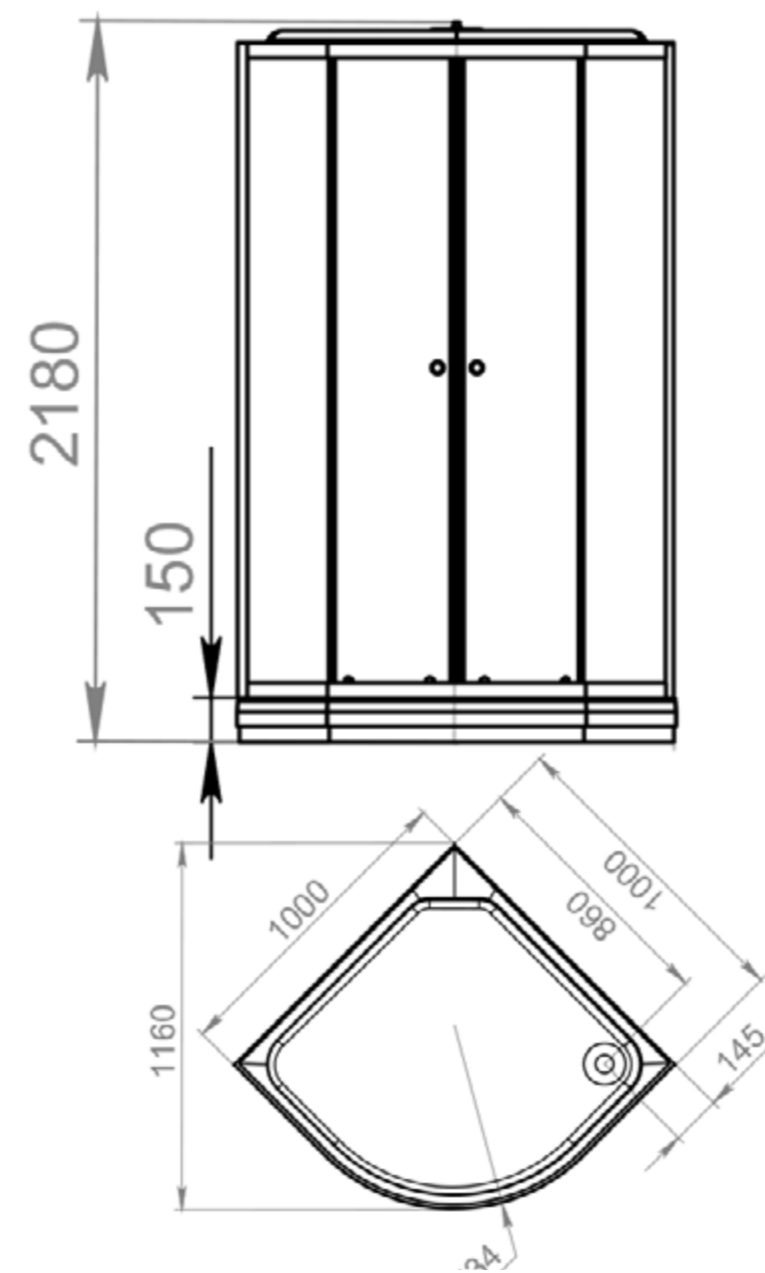

ДЕРЖАТЕЛЬ

ПОЛОЧКА

ВЕРХНИЙ ДУШ

CLASSICA 100x100

Детали

СХЕМА ДУШЕВОЙ КАБИНЫ CLASSICA 100x100 (низкий поддон/ высокий поддон)

наименование, размеры (см)	тип поддона	наличие гидро-массажа	цвет стенок/профиля	тип стекла	код	артикул
CLASSICA 100x100x218	низкий	нет	белый	прозрачное	14320	MB01001
CLASSICA 100x100x218	высокий	нет	белый	прозрачное	14296	MB01002