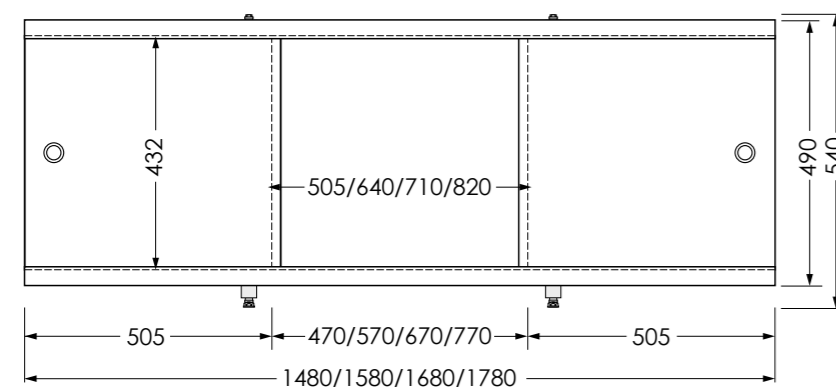

Фронтальный экран. Вид спереди

Установочный размер по высоте: **540-580**мм