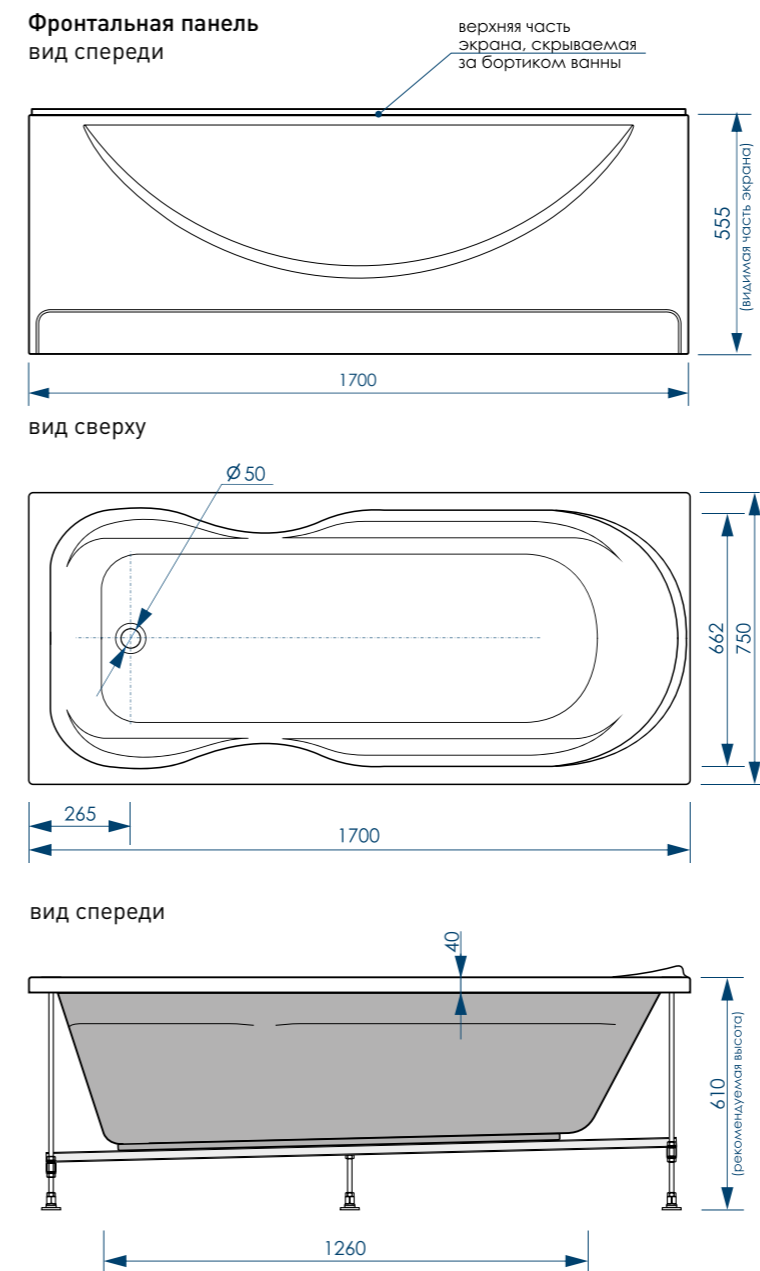

430
мм
ГЛУБИНА
ВАННЫ

500
кг
МАКСИМАЛЬНАЯ
НАГРУЗКА

ОБЪЕМ ДО ПЕРЕЛИВА
1700x750 / 210 л.
ДО КРАЯ БОРТА
1700x750 / 290 л.

50
мм
D
ДИАМЕТР
СЛИВНОГО
ОТВЕРСТИЯ

↑
↓
ИДЕАЛЬНО
ГЛАДКОЕ ДНО

12 ШТ.
КОЛИЧЕСТВО
НА ПАЛLETTE

- СОХРАНЕНИЕ ТЕПЛА
- БЕСШУМНЫЙ НАБОР ВОДЫ
- ВЫСОКАЯ УДАРОПРОЧНОСТЬ
- УСТОЙЧИВОСТЬ К ЦАРАПИНАМ
- АНТИБАКТЕРИАЛЬНАЯ ПОВЕРХНОСТЬ
- АРМИРОВАНЫ ПЕНОПОЛИУРЕТАНОМ

ROCK

серия Strong

Дополнительная комплектация изделия:

фронтальная панель		боковая панель	НЕТ
сборно-разборный каркас		ножки универсальные	
		сифон	

*в комплект с чашей не входят, приобретаются отдельно

наименование, размеры (см)	артикул	код
ВАННА АКРИЛОВАЯ ROCK 170X75X43	MBNR00417075	59597
ПАНЕЛЬ ROCK ФРОНТАЛЬНАЯ 170X57	MPL00417057	59630
КАРКАС ДЛЯ ВАННЫ ROCK 170X75	MFE00417075	59637
НОЖКИ УНИВЕРСАЛЬНЫЕ ДЛЯ АКРИЛОВЫХ ВАНН MELODIA	MFEUNI01	59614

СХЕМА ВАННЫ ROCK (на каркасе/ножках)

* рекомендуемая высота – высота ванны для установки экранов или фронтальных панелей