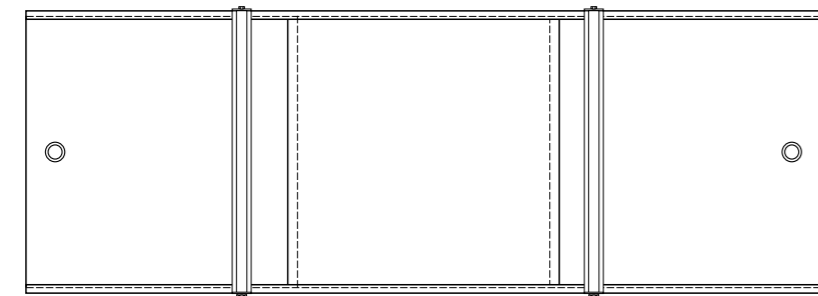

Установочный размер по высоте: **540-580**мм

Фронтальный экран. Вид сзади