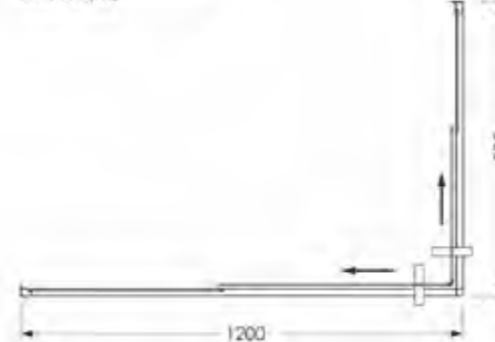

Душевое ограждение Вид спереди

Душевое ограждение Вид сбоку справа

РАЗМЕР И СХЕМА ДУШЕВОГО ОГРАЖДЕНИЯ SQUARE 120x80 см

Душевое ограждение Вид сверху

ДУШЕВЫЕ ОГРАЖДЕНИЯ SQUARE МОГУТ КОМПЛЕКТОВАТЬСЯ ПОДДОНАМИ ELETTO ВЫСОТОЙ 13 СМ