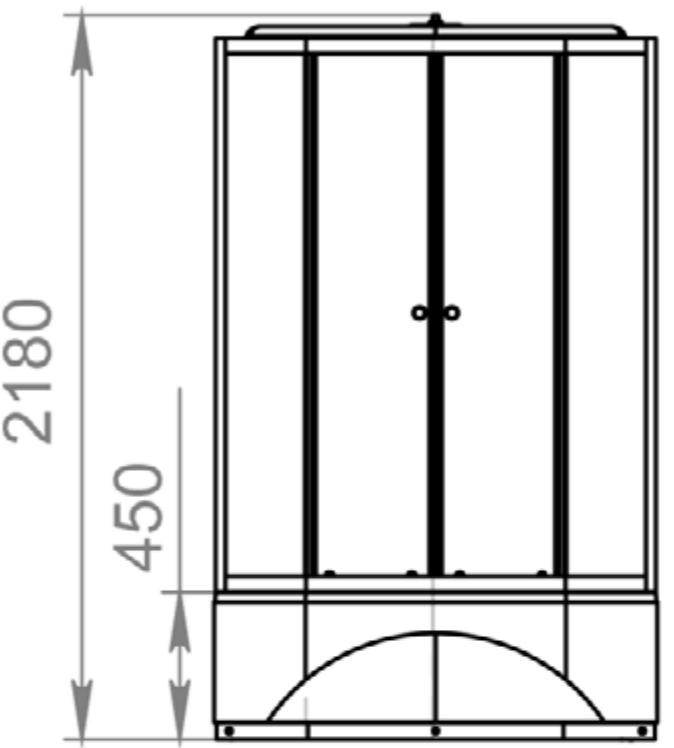

СХЕМА ДУШЕВОЙ КАБИНЫ CLASSICA 80x80 (высокий поддон/низкий поддон)

РАЗДВИЖНАЯ СИСТЕМА

МАГНИТНОЕ СМЫКАНИЕ ДВЕРЕЙ

УПЛОТНИТЕЛЬ ДЛЯ СТЕКЛА

F-ОБРАЗНЫЙ УПЛОТНИТЕЛЬ

АЛЮМИНИЕВЫЙ ПРОФИЛЬ