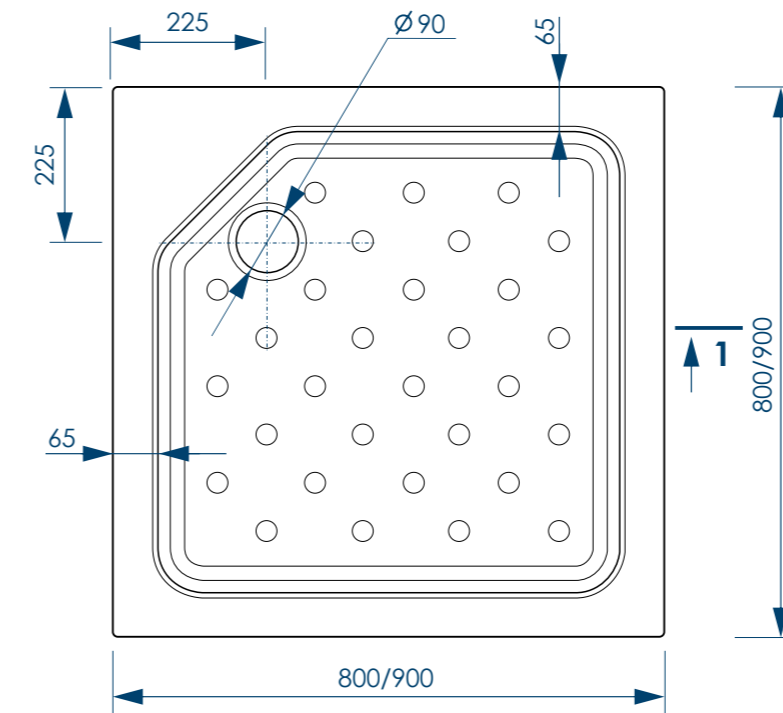

РАЗМЕР И СХЕМА ПОДДОНА SQUARE

вид сверху