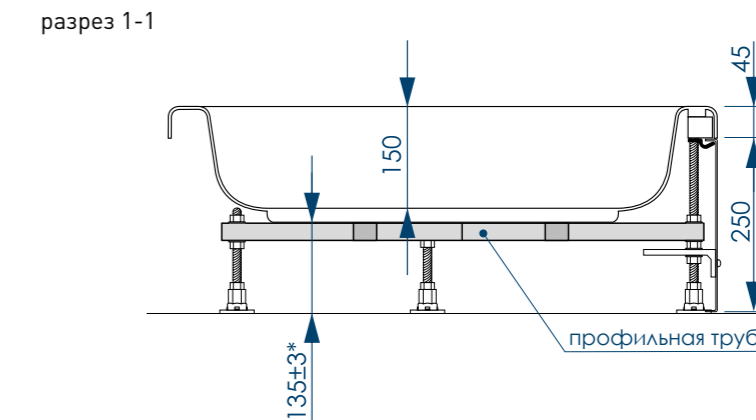

РАЗМЕР И СХЕМА ПОДДОНА SQUARE HIGH

* расстояние от уровня пола до дна поддона

жесткий полиуретан

СБОРНО-РАЗБОРНЫЙ КАРКАС

ПЯТЬ ТОЧЕК ОПОРЫ

ДОПОЛНИТЕЛЬНАЯ ФИКСАЦИЯ К СТЕНАМ

25X25
СЕЧЕНИЕ ПРОФИЛЯ

до 0,5 см
РЕГУЛИРОВАНИЕ ВЫСОТЫ ПОДДОНА