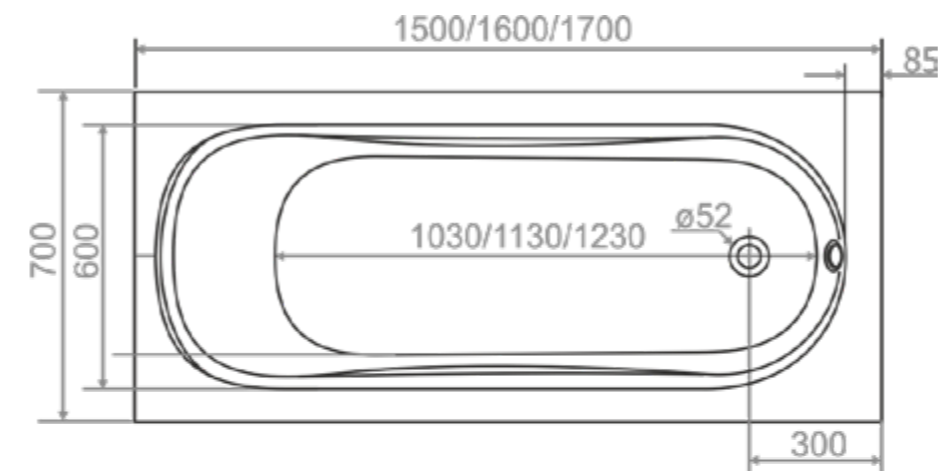

СХЕМА ВАННЫ SALSA

ШЕСТЬ ТОЧЕК
ОПОРЫ
(на каркасе)

ЧЕТЫРЕ ТОЧКИ
ОПОРЫ
(на ножках)

ДОПОЛНИТЕЛЬНАЯ
ФИКСАЦИЯ
К СТЕНАМ
ПРИ МОНТАЖЕ
НА ОПОРУ

РЕГУЛИРОВАНИЕ
ВЫСОТЫ ВАННЫ
(на каркасе)

РЕГУЛИРОВАНИЕ
ВЫСОТЫ ВАННЫ
(на ножках)