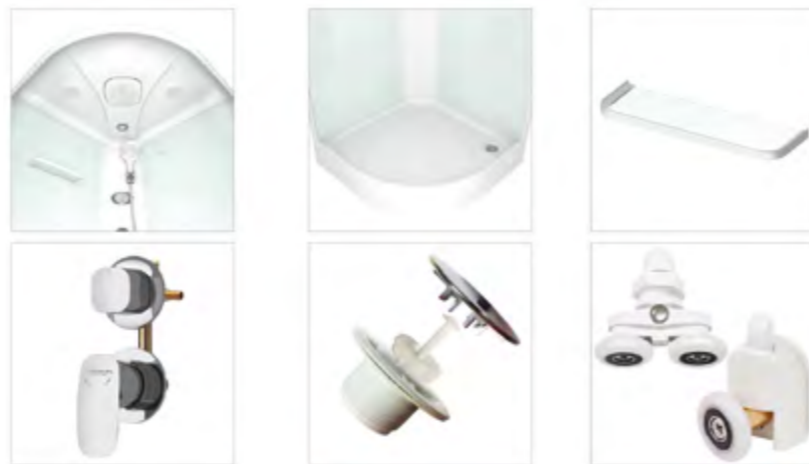

ДЕРЖАТЕЛЬ

ПОЛОЧКА

ВЕРХНИЙ ДУШ

CLASSICA 90x90

Детали

наименование, размеры (см)	тип поддона	наличие гидро-массажа	цвет стенок/профиля	тип стекла	код	артикул
CLASSICA 90x90x218	низкий	нет	белый	прозрачное	14303	MB01009
CLASSICA 90x90x218	низкий	нет	белый	белое матовое	17944	MB01028
CLASSICA 90x90x218	высокий	нет	белый	прозрачное	14304	MB01010
CLASSICA 90x90x218	высокий	да	белый	прозрачное	14305	MB01011
CLASSICA 90x90x218	высокий	нет	белый	белое матовое	17945	MB01029