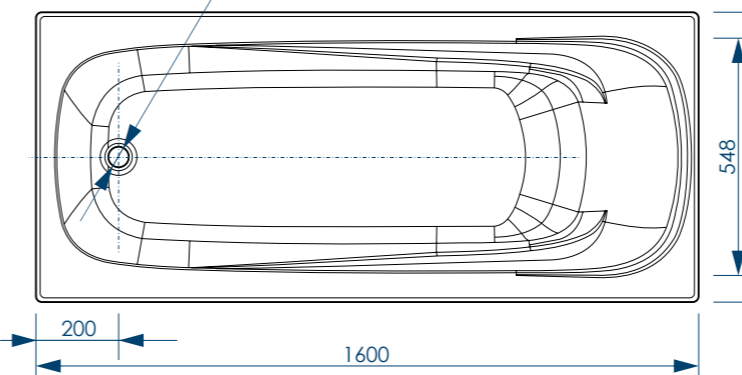

вид спереди