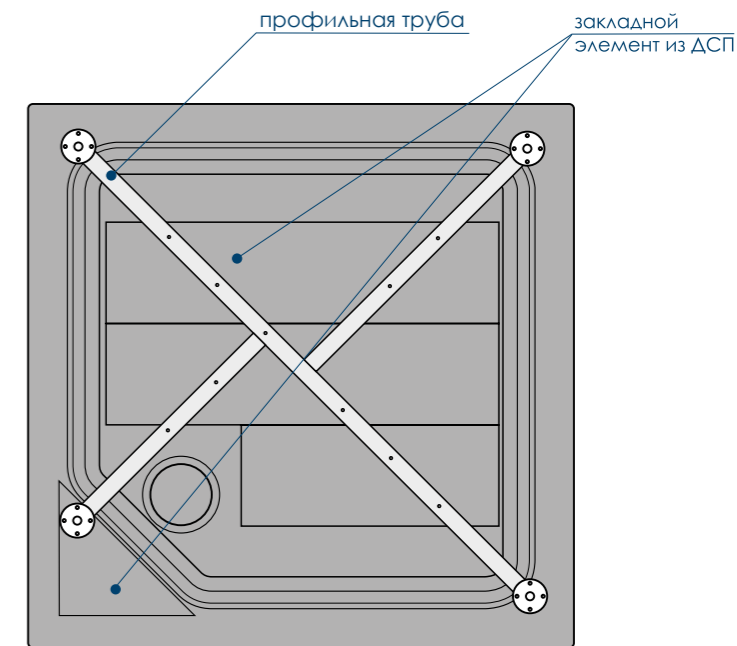

РАЗМЕР И СХЕМА ПОДДОНА SQUARE

вид сверху

вид снизу

вид спереди

разрез 1-1

жесткий
полиуретан

СБОРНО-
РАЗБОРНЫЙ
КАРКАС

ЧЕТЫРЕ ТОЧКИ
ОПОРЫ