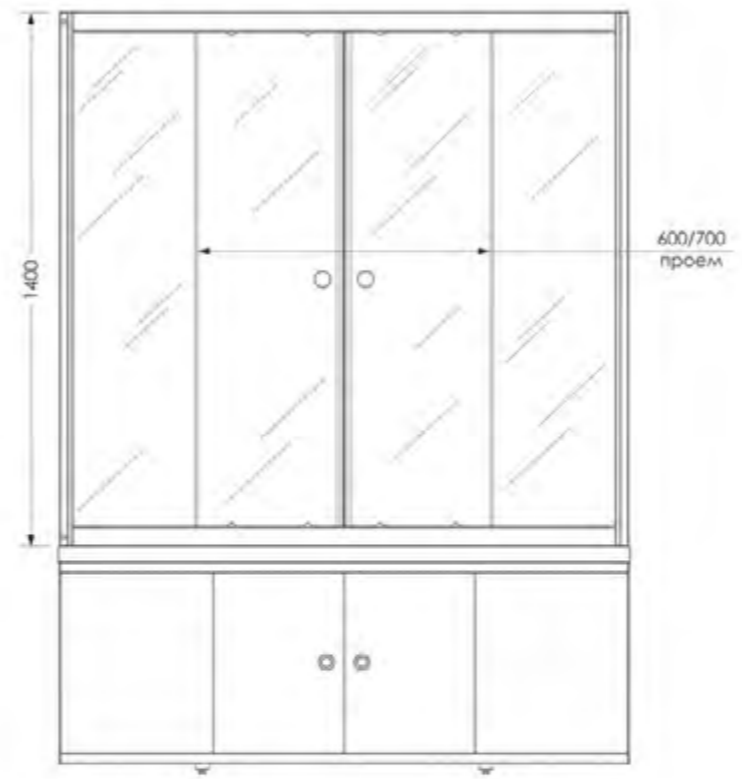

РАЗМЕР И СХЕМА ШИРМ PROTECTION

Ширма (фронтальная) Вид спереди

Ширма (торцевая) Вид сбоку слева

Ширма (фронтальная и торцевая) Вид сверху

600/700 ШИРИНА ОТКРЫТИЯ ПРОЕМА

РАЗДВИЖНАЯ СИСТЕМА

МАГНИТНОЕ СМЫКАНИЕ ДВЕРЕЙ