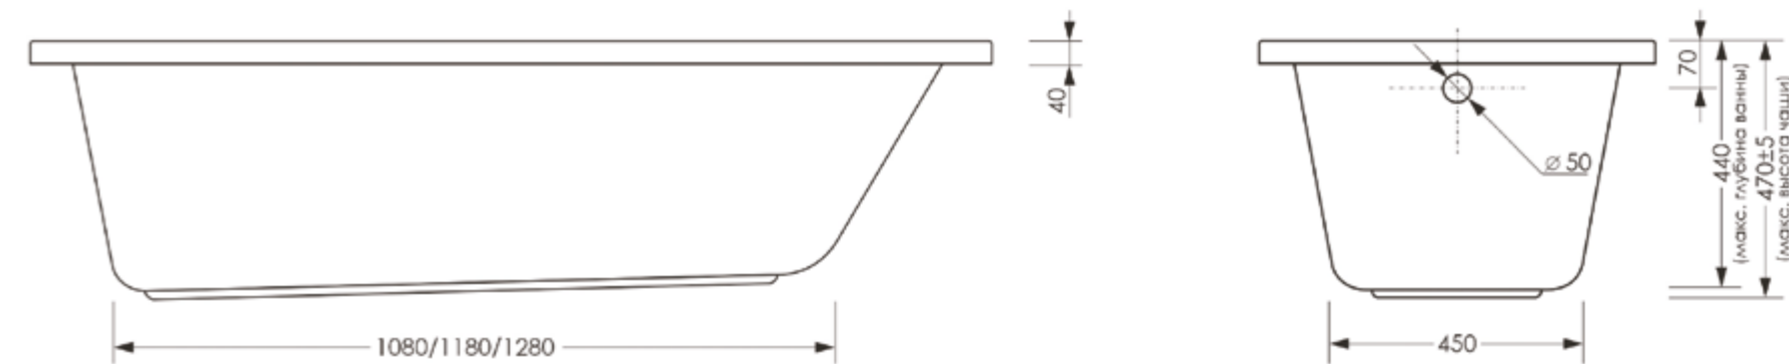

СХЕМА ВАННЫ BLUES BLACK (на каркасе/ножках)