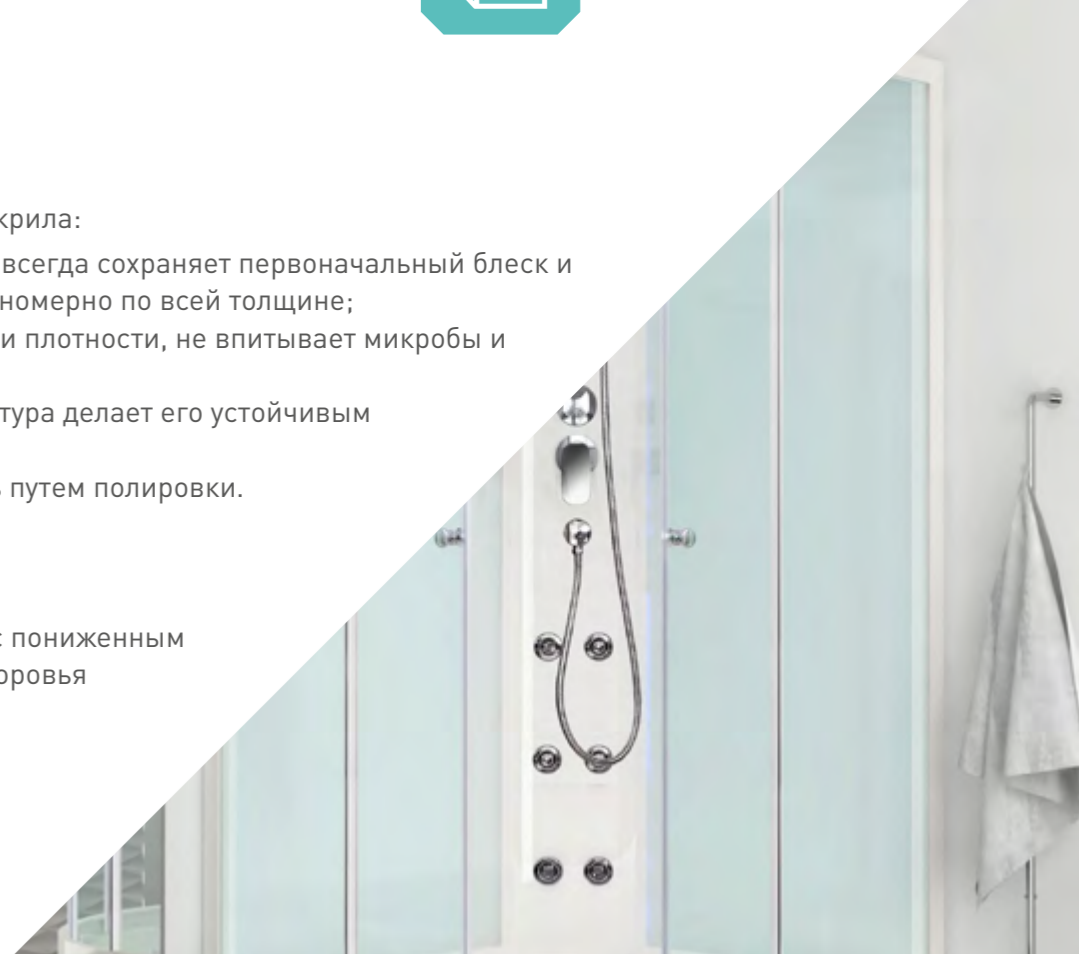

КОНСТРУКТИВ АКРИЛОВЫХ ИЗДЕЛИЙ

Акриловые ванны и поддоны Melodia della vita изготавливаются из сантехнического акрила АБС/ПММА (акрилонитрил-бутадиенстирол/полиметилметакрилат) методом вакуумного формования.

Конструкция поддонов и ванн серии Strong усиливается с внешних сторон жестким пенополиуретаном, а ванны в серии Prime и поддоны, которые входят в комплектацию душевых кабин, армируются стекловолокном.

На дне всех изделий и в бортах имеются закладные элементы ДСП, усиливающие конструкцию.

1. Сантехнический АБС + ПММА и защитная пленка
2. Жесткий полиуретан, послойное нанесение
3. ДСП, 16мм

САНТЕХНИЧЕСКИЙ АКРИЛ материал изготовления	Устойчивость к царапинам	Белоснежная блестящая поверхность	Стойкость к механическим воздействиям	Антибактериальная поверхность
ЖЕСТКИЙ ПОЛИУРЕТАН* технология армирования	Послойное нанесение	Экологичное покрытие без запаха	Высокая ударопрочность	Продолжительное сохранение тепла
СТЕКЛОВОЛОКНО** технология армирования	Послойное нанесение	24 Запах выветривается в течение 24 часов после снятия упаковки	Стекловолокно высокого качества, высокая ударопрочность	Продолжительное сохранение тепла
ЗАКЛАДНОЙ ЭЛЕМЕНТ ДСП дополнительное усиление	16 мм Элемент ДСП	Усиленное дно изделия	Жесткое прочное дно	Прочные борта

* для серии Strong

** для серии Prime

ДУШЕВЫЕ КАБИНЫ

ЛЕГКИЙ УХОД
ЗА ИЗДЕЛИЕМ

ОТСУТСТВИЕ
ЗАПАХА

КАЧЕСТВЕННЫЕ
МАТЕРИАЛЫ
И ФУРНИТУРА

ЗАЩИТА
ОТ БРЫЗГ

ПРОЧНАЯ
КОНСТРУКЦИЯ

НАДЕЖНАЯ
УПАКОВКА

ПРЕИМУЩЕСТВА