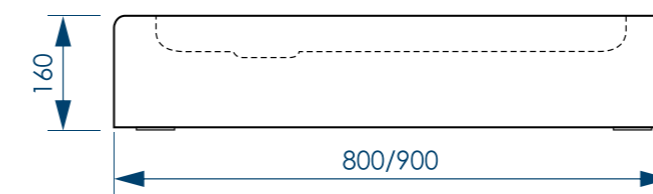

РАЗМЕР И СХЕМА ПОДДОНА SQUARE

вид сверху

вид снизу

вид спереди

разрез 1-1

жесткий
полиуретан

СБОРНО-
РАЗБОРНЫЙ
КАРКАС

ЧЕТЫРЕ ТОЧКИ
ОПОРЫ