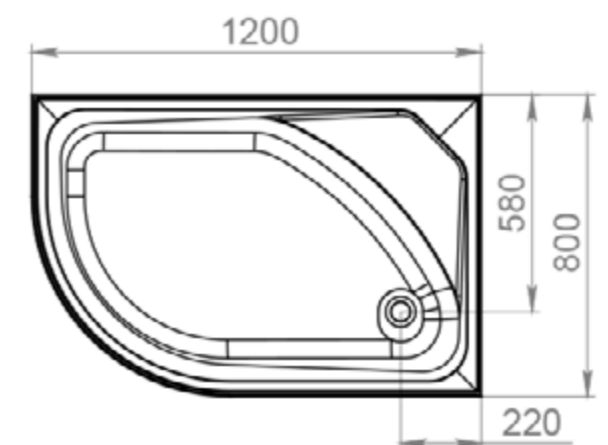

СХЕМА ДУШЕВОЙ КАБИНЫ CLASSICA LEFT/ RIGHT

РАЗДВИЖНАЯ СИСТЕМА

МАГНИТНОЕ СМЫКАНИЕ ДВЕРЕЙ

УПЛОТНИТЕЛЬ ДЛЯ СТЕКЛА

F-ОБРАЗНЫЙ УПЛОТНИТЕЛЬ

АЛЮМИНИЕВЫЙ ПРОФИЛЬ