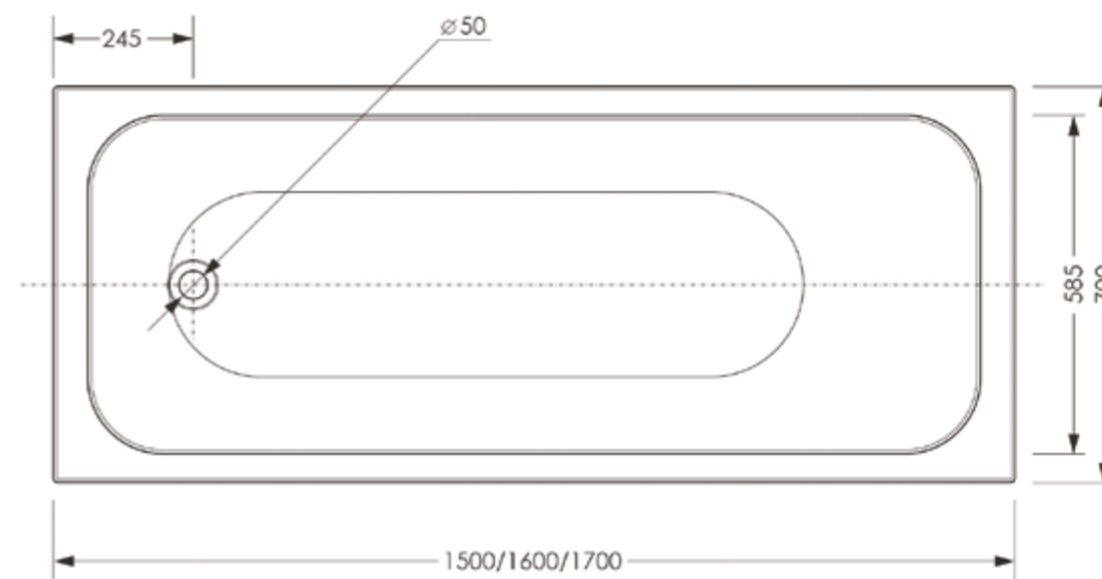

СХЕМА ВАННЫ BLUES (на каркасе/ножках)