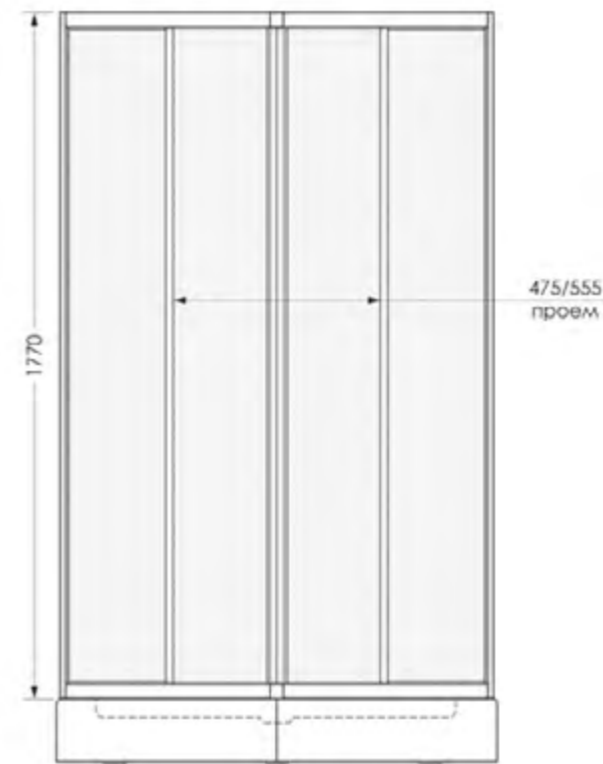

наименование, размер, (см)	тип стекла, толщина	цвет профиля	код	артикул
душевой уголок Project Quadro 80x80x177	полистирол "Призма", 2 мм	белый	20143	MCNPQ8080PsWt
душевой уголок Project Quadro 90x90x177	полистирол "Призма", 2 мм	белый	20144	MCNPQ9090PsWt

Душевой уголок «Квадрат»
Вид спереди