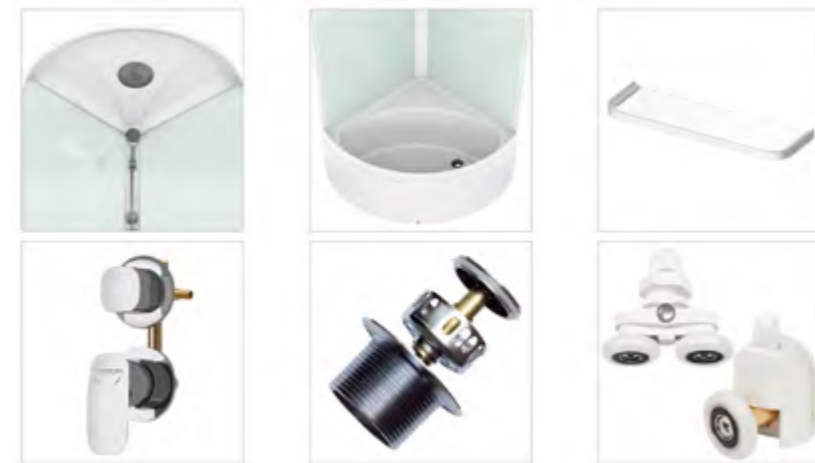

ДЕРЖАТЕЛЬ

ПОЛОЧКА

ВЕРХНИЙ ДУШ

JIVE 90X90

Детали

наименование, размеры (см)	тип поддона	наличие гидро-массажа	цвет стенок/профиля	тип стекла	код	артикул
JIVE 90x90x218	низкий	нет	белый	прозрачное	14308	MB02001
JIVE 90x90x218	низкий	нет	белый	белое матовое	17948	MB02003
JIVE 90x90x218	низкий	нет	черный/белый	тонированное	17950	MB02005
JIVE 90x90x218	низкий	нет	белый/черный	прозрачное		MB02007
JIVE 90x90x218	низкий	нет	черный/черный	прозрачное		MB02008
JIVE 90x90x218	высокий	нет	белый	прозрачное	14309	MB02002
JIVE 90x90x218	высокий	нет	белый	белое матовое	17949	MB02004
JIVE 90x90x218	высокий	нет	черный/белый	тонированное	17951	MB02006
JIVE 90x90x218	высокий	нет	белый/черный	прозрачное		MB02009
JIVE 90x90x218	высокий	нет	черный/черный	прозрачное		MB02010