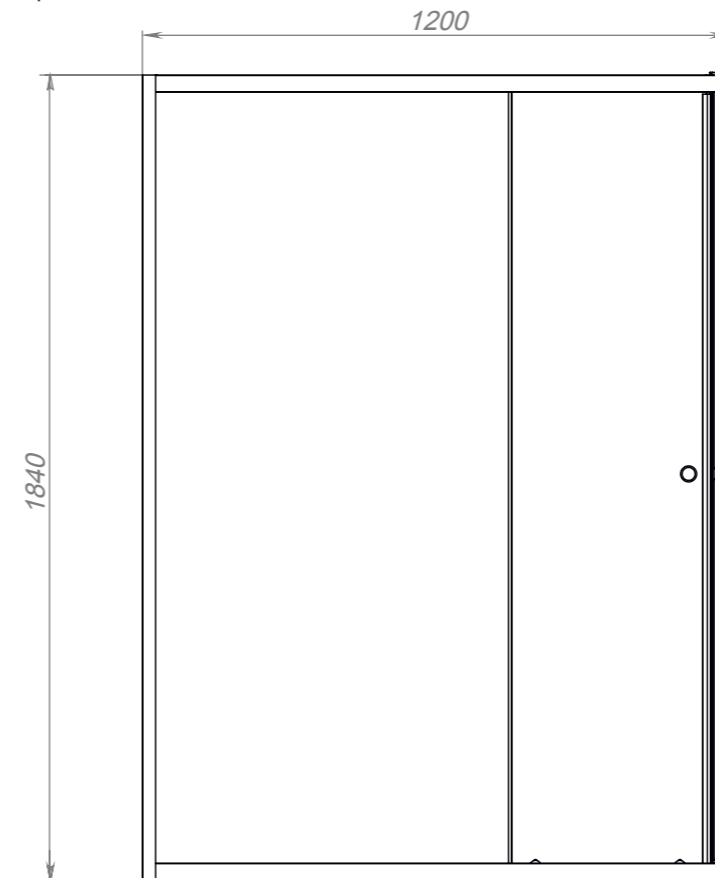

наименование, размер, (см)	тип стекла, толщина	цвет профиля	код	артикул
душевой уголок Cube 120x80x190	матовое, 4 мм	белый		MCNCB12080Mwt
душевой уголок Cube 120x80x190	матовое, 4 мм	графит		MCNCB12080Mbk

вид спереди

вид сверху