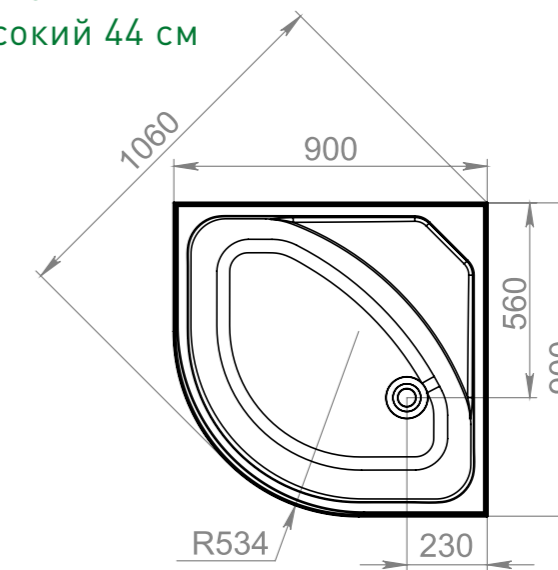

Данные поддоны могут не подойти к ограждениям и кабинам других производителей.

РАЗМЕРЫ И СХЕМЫ ПОДДОНОВ SEGMENT

80x80
низкий 15 см

80x80
высокий 44 см

90x90
низкий 15 см

90x90
высокий 44 см

армирующий слой из стекловолокна с микрокальцитом