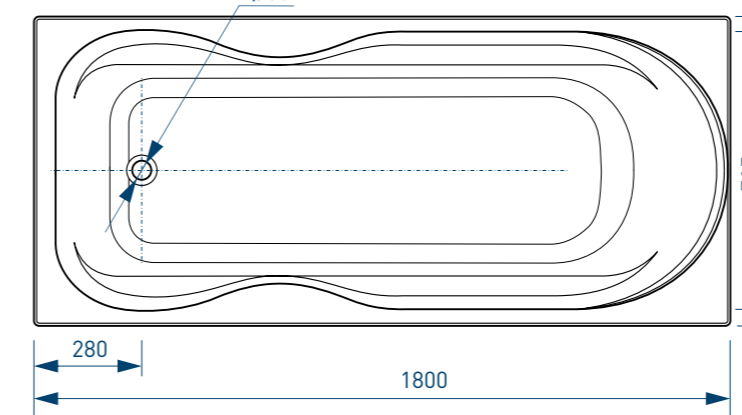

СХЕМА ВАННЫ HARD ROCK (на каркасе/ножках)

Фронтальная панель
вид спереди

Боковая панель
вид спереди

вид сверху

вид спереди

вид снизу

вид сбоку справа

П-образный
профиль