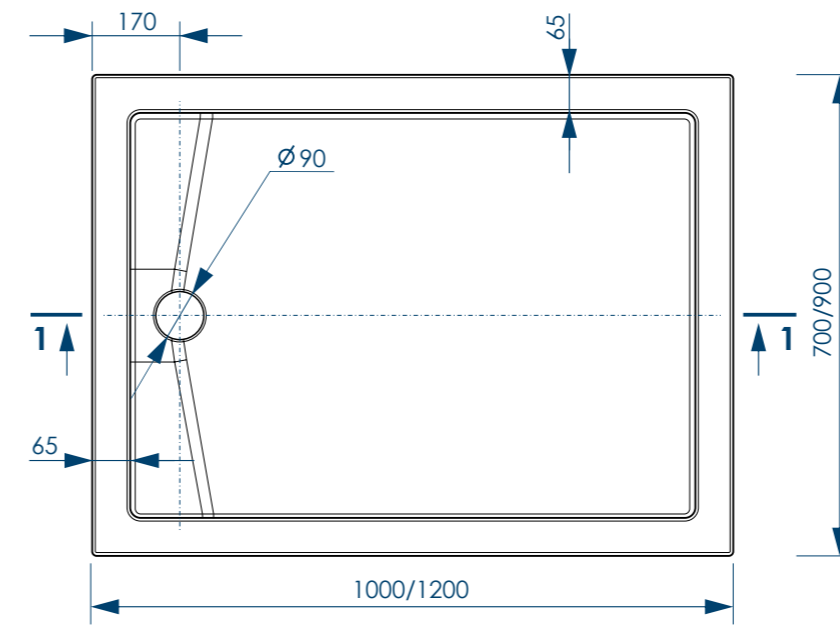

РАЗМЕР И СХЕМА ПОДДОНА ELETTO прямоугольный

вид сверху