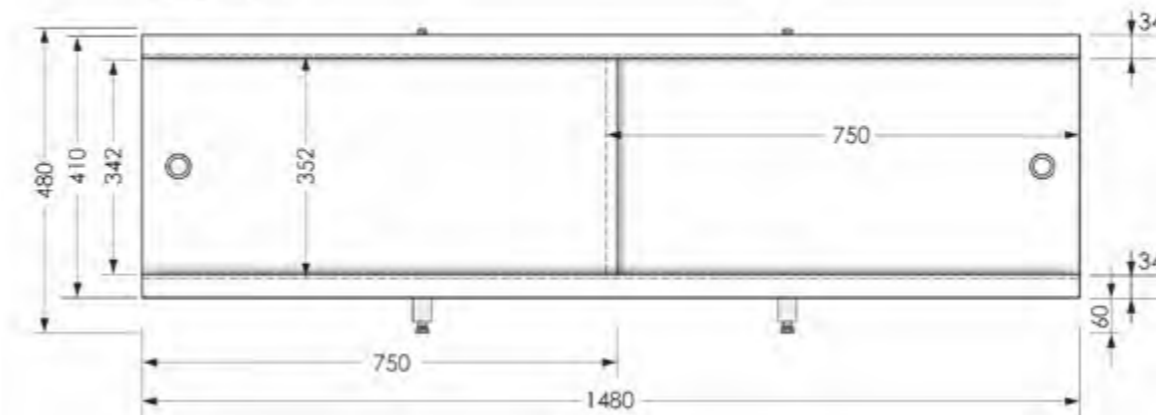

Торцевой экран Вид сбоку слева

Торцевой экран Вид сзади

Экран Jive Middle 150 Вид спереди

Экран Jive Middle 170x48 Вид спереди

наименование, размеры (см)	цвет	код	артикул
экран под ванну Jive 150	белый	11403	MBSJ15001
экран под ванну Jive 170	белый	11404	MBSJ17001
экран под ванну Jive Middle 150	белый	13041	MBSM15001
экран под ванну Jive Middle 170	белый	13042	MBSM17001
торцевой экран Jive 70	белый	19225	MBSJ7001