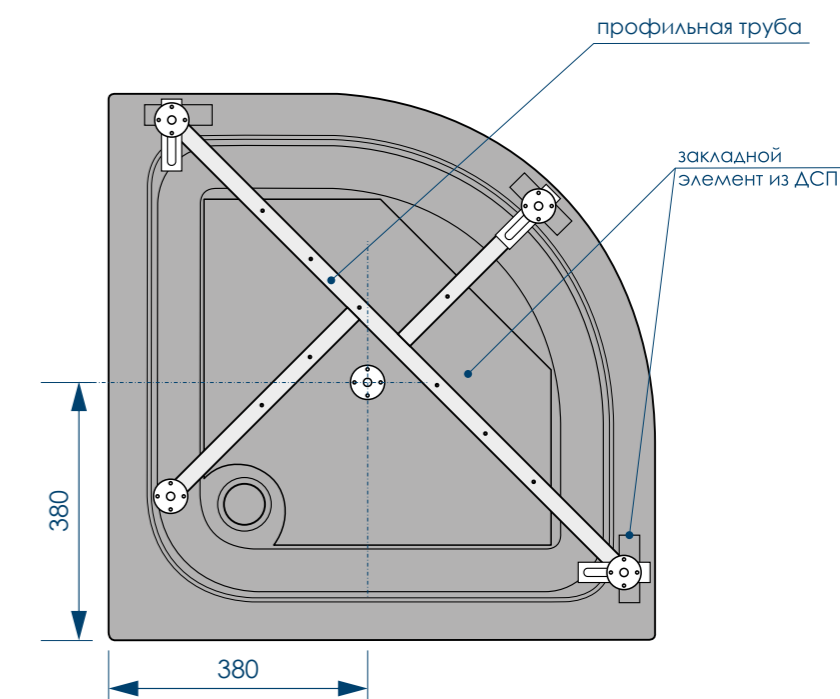

150
мм

ГЛУБИНА
ПОДДОНА

300
кг

МАКСИМАЛЬНАЯ
НАГРУЗКА

50
мм

ДИАМЕТР
СЛИВНОГО
ОТВЕРСТИЯ

СЪЕМНЫЙ
ЭКРАН

КРЕПЛЕНИЕ
ЭКРАНА
К ЗАКЛАДНЫМ

ROUND HIGH

ВЫСОКАЯ
УДАРОПРОЧНОСТЬ

ШУМОПОГЛОЩАЮЩАЯ
ПОВЕРХНОСТЬ

УСТОЙЧИВОСТЬ
К ЦАРАПИНАМ

ПРОТИВОСКОЛЬЗКАЯ
ПОВЕРХНОСТЬ

ПРОСТОТА
УХОДА

БЛЕСТЯЩАЯ
ПОВЕРХНОСТЬ

* Сифон в комплект с поддоном
не входит.
Приобретается отдельно

ПОДДОНЫ С ФРОНТАЛЬНОЙ ПАНЕЛЬЮ
РАМЫ ВХОДЯТ В КОМПЛЕКТ

наименование, размеры (см), тип	цвет	артикул	код
ПОДДОН ROUND 80X80X30 высокий	белый	MTYRD8080H	59366
ПОДДОН ROUND 90X90X30 высокий	белый	MTYRD9090H	59375

РАЗМЕР И СХЕМА ПОДДОНА ROUND HIGH

вид сверху

вид снизу

вид спереди

разрез 1-1

жесткий
полиуретан

* расстояние от уровня пола до дна поддона

СБОРНО-
РАЗБОРНЫЙ
КАРКАС

ПЯТЬ ТОЧЕК
ОПОРЫ

ДОПОЛНИТЕЛЬНАЯ
ФИКСАЦИЯ
К СТЕНАМ

СЕЧЕНИЕ ПРОФИЛЯ

РЕГУЛИРОВАНИЕ
ВЫСОТЫ
ПОДДОНА