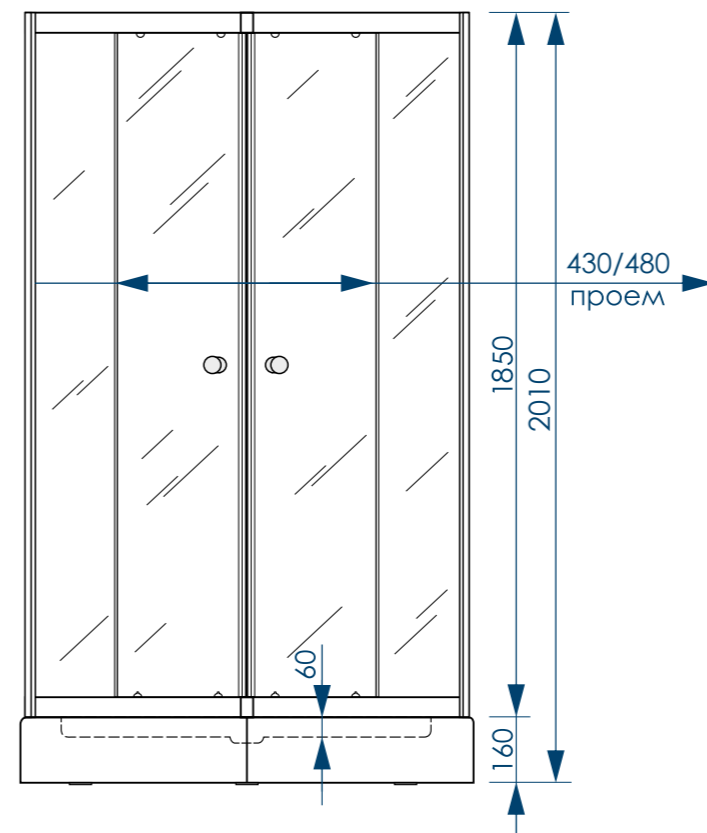

наименование, размер, (см)	тип стекла, толщина	цвет профиля	код	артикул
душевой уголок Square 80x80x185	матовое, 4 мм	белый	59182	MCNSQ8080MWt
душевой уголок Square 90x90x185	матовое, 4 мм	белый	59181	MCNSQ9090MWt
душевой уголок Square 80x80x185	прозрачное, 4 мм	белый	59184	MCNSQ8080TWt
душевой уголок Square 90x90x185	прозрачное, 4 мм	белый	59183	MCNSQ9090TWt
душевой уголок Square 80x80x185	матовое, 4 мм	черный	59225	MCNSQ8080MBk
душевой уголок Square 90x90x185	матовое, 4 мм	черный	59226	MCNSQ9090MBk
душевой уголок Square 80x80x185	прозрачное, 4 мм	черный	59223	MCNSQ8080TBk
душевой уголок Square 90x90x185	прозрачное, 4 мм	черный	59224	MCNSQ9090TBk

вид спереди

вид сверху