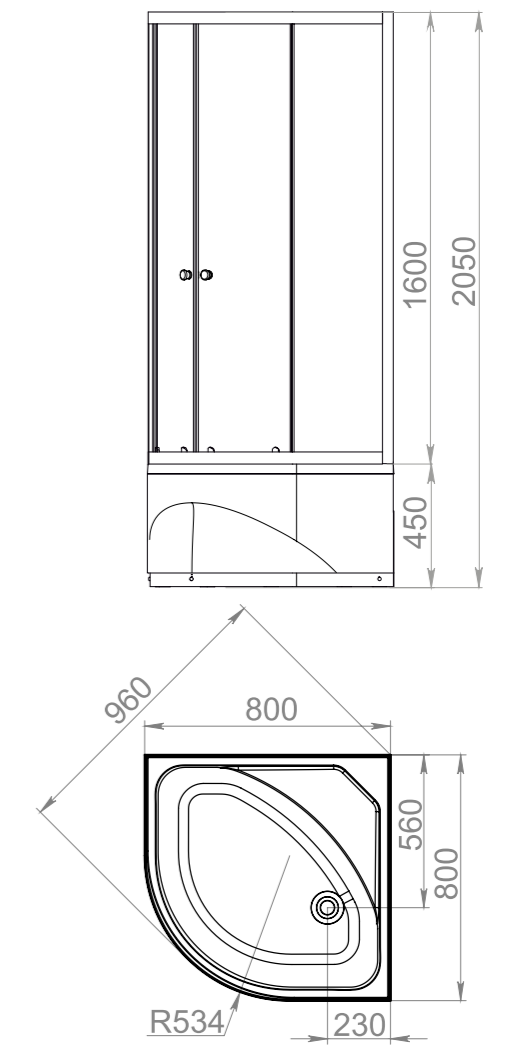

РАЗМЕР И СХЕМА ДУШЕВОГО ОГРАЖДЕНИЯ SEGMENT

SEGMENT LOW 80x80
с низким поддоном 15 см

SEGMENT LOW 90x90
с низким поддоном 15 см

SEGMENT HIGH 80x80
с высоким поддоном 45 см

500/550
ШИРИНА
ОТКРЫТИЯ
ПРОЕМА

РАЗДВИЖНАЯ СИСТЕМА