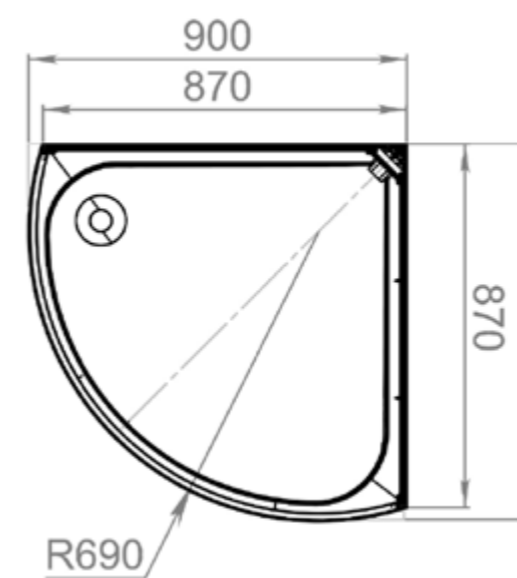

СХЕМА ДУШЕВОЙ КАБИНЫ JIVE (низкий поддон/ высокий поддон)

РАЗДВИЖНАЯ СИСТЕМА

МАГНИТНОЕ СМЫКАНИЕ ДВЕРЕЙ

УПЛОТНИТЕЛЬ ДЛЯ СТЕКЛА

F-ОБРАЗНЫЙ УПЛОТНИТЕЛЬ

АЛЮМИНИЕВЫЙ ПРОФИЛЬ