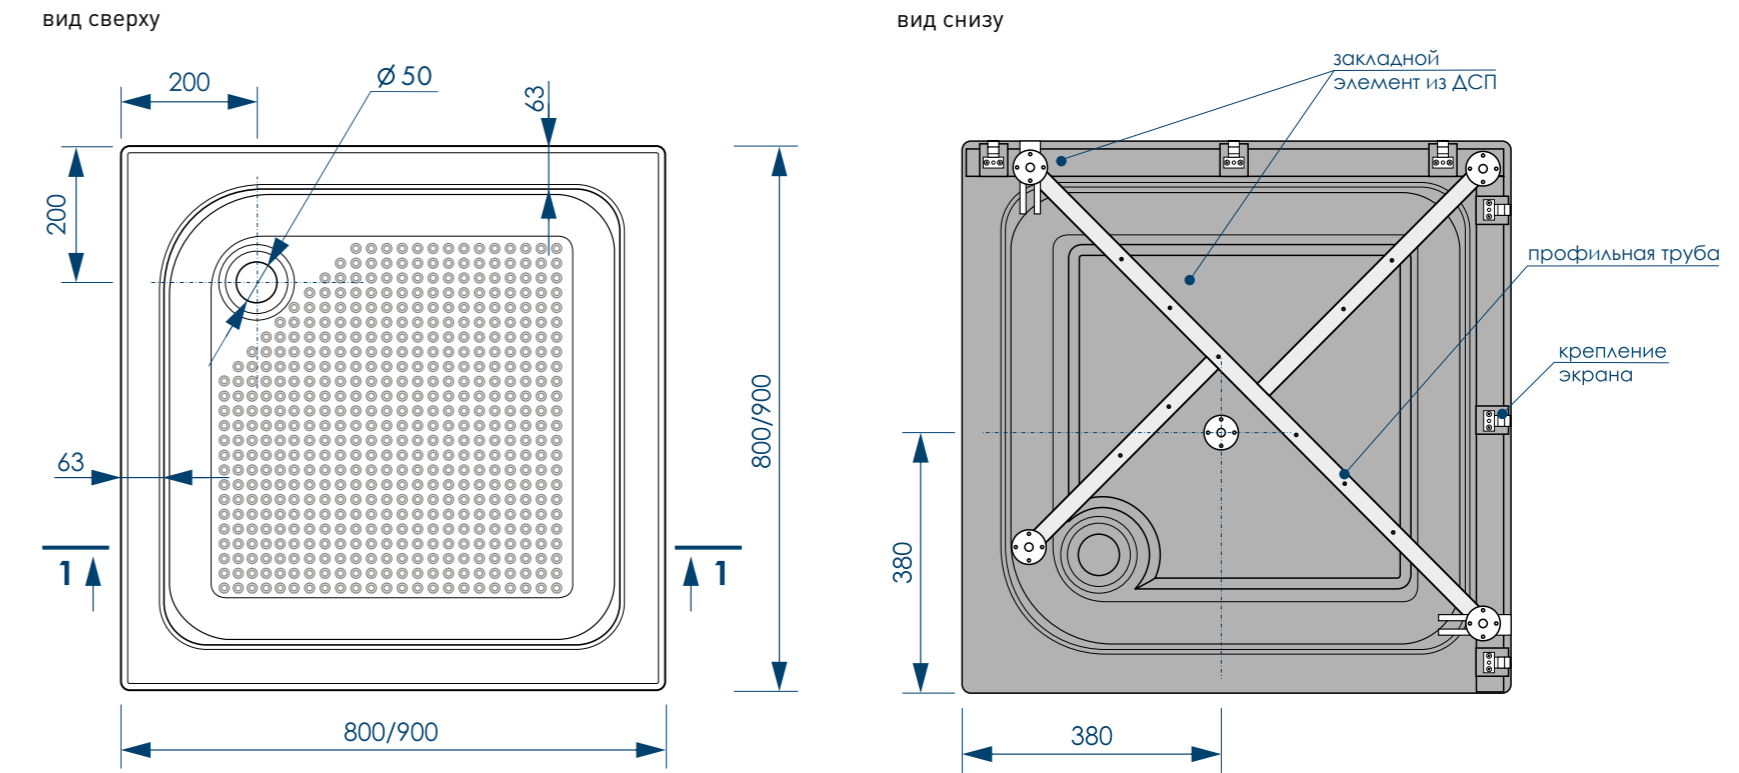

РАЗМЕР И СХЕМА ПОДДОНА SQUARE HIGH

* расстояние от уровня пола до дна поддона

жесткий полиуретан

СБОРНО-РАЗБОРНЫЙ КАРКАС

ПЯТЬ ТОЧЕК ОПОРЫ

ДОПОЛНИТЕЛЬНАЯ ФИКСАЦИЯ К СТЕНАМ

25X25
СЕЧЕНИЕ ПРОФИЛЯ

до 0,5 см
РЕГУЛИРОВАНИЕ ВЫСОТЫ ПОДДОНА