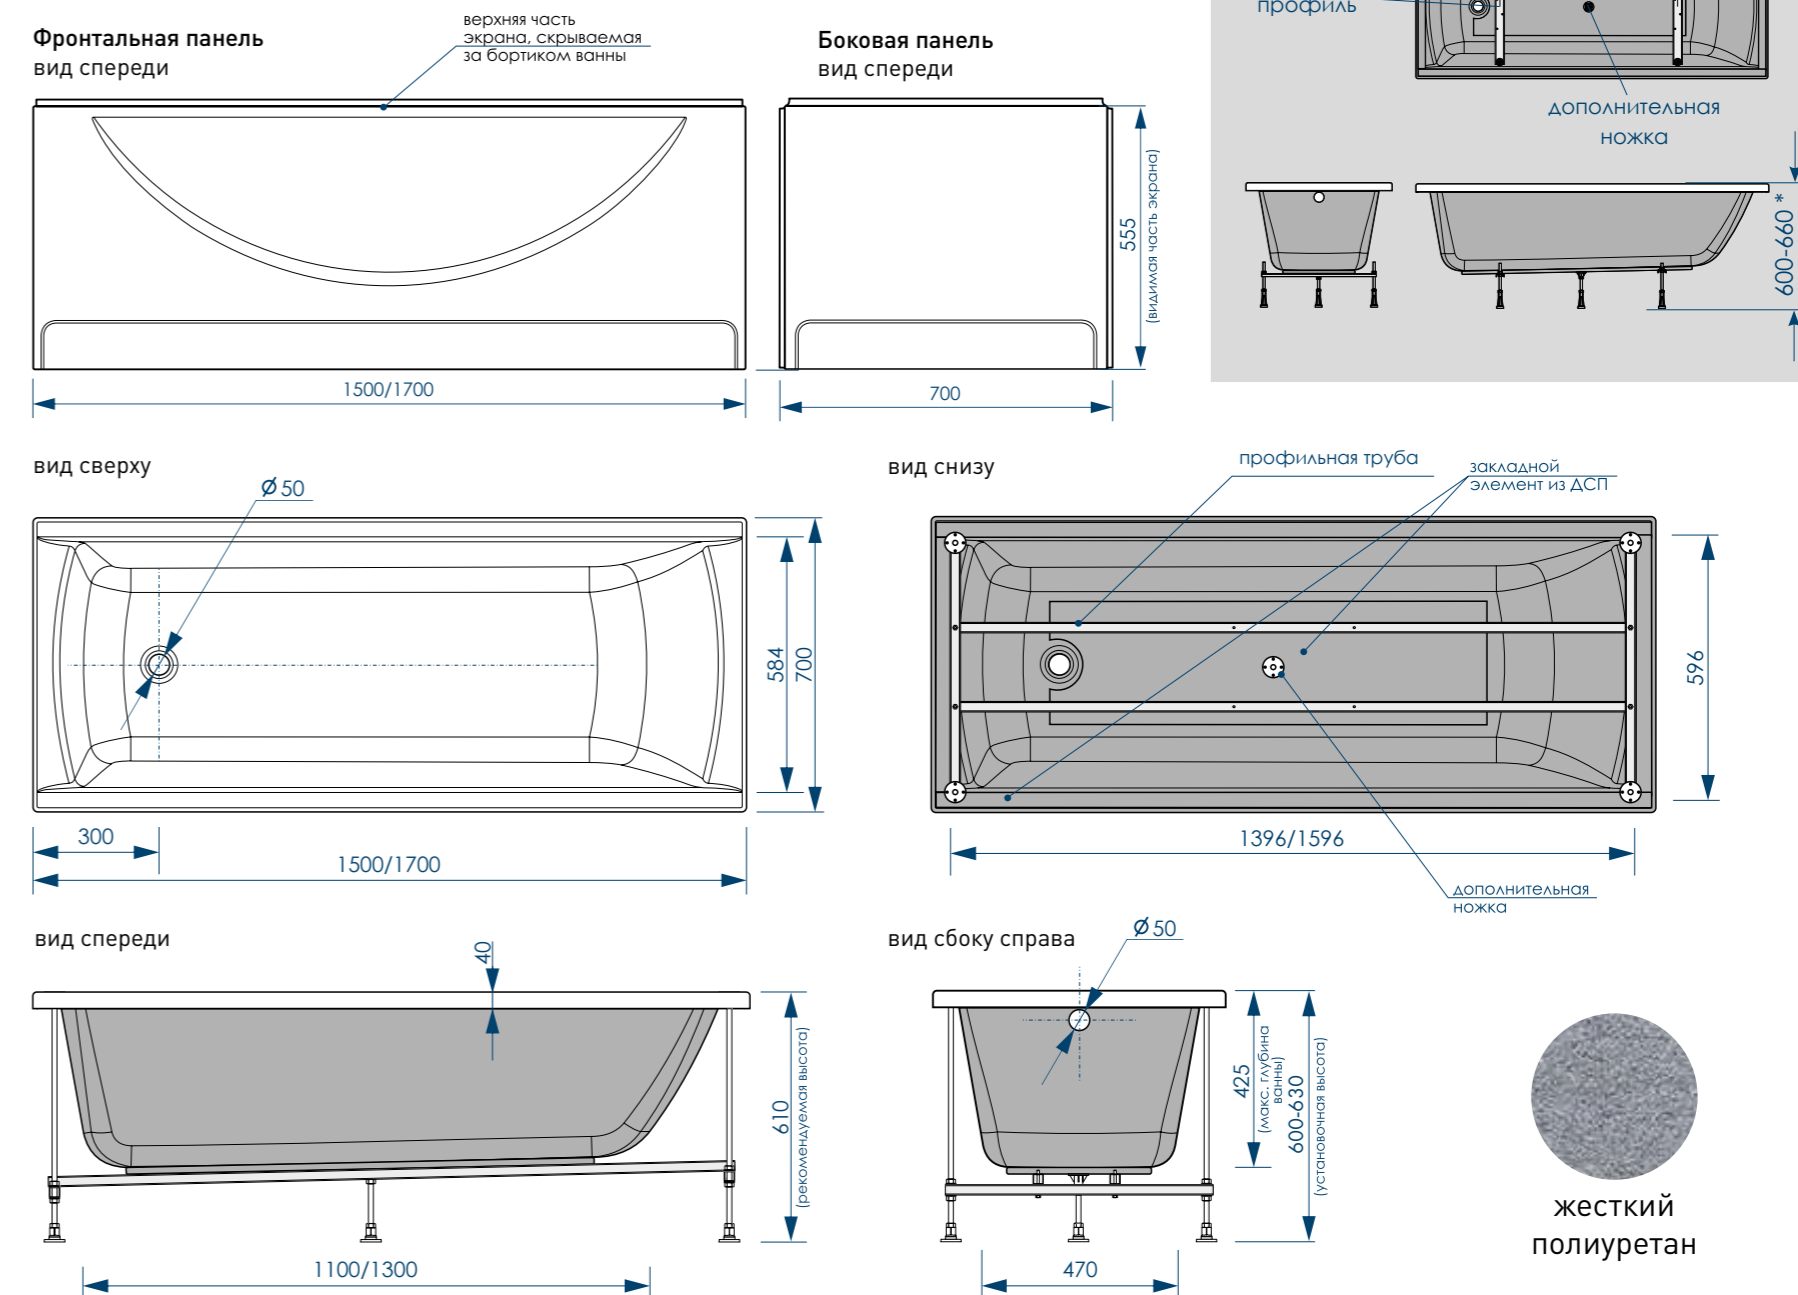

СХЕМА ВАННЫ MODERNO (на каркасе/ножках)

* рекомендуемая высота – высота ванны для установки экранов или фронтальных панелей

* установочная высота – диапазон возможной регулировки ванны

ПЯТЬ ТОЧЕК
ОПОРЫ
(на каркасе)

ПЯТЬ ТОЧЕК
ОПОРЫ
(на ножках)

ДОПОЛНИТЕЛЬНАЯ
ФИКСАЦИЯ
К СТЕНАМ

45x17 мм
П-ОБРАЗНЫЙ
ПРОФИЛЬ
(на ножках)

25X25
СЕЧЕНИЕ ПРОФИЛЯ
(на каркасе)

до
3 см
РЕГУЛИРОВАНИЕ
ВЫСОТЫ ВАННЫ
(на каркасе)

до
6 см
РЕГУЛИРОВАНИЕ
ВЫСОТЫ ВАННЫ
(на ножках)

жесткий
полиуретан