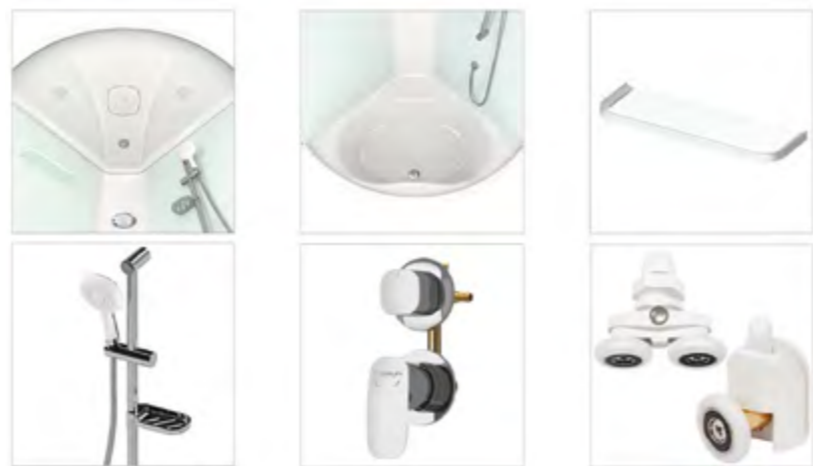

ДЕРЖАТЕЛЬ

ПОЛОЧКА

ВЕРХНИЙ ДУШ

ИЗЛИВ

HARD ROCK 120X120

Детали

СХЕМА ДУШЕВОЙ КАБИНЫ HARD ROCK

наименование, размеры (см)	тип поддона	наличие гидро-массажа	цвет стенок/профиля	тип стекла	код	артикул
HARD ROCK 120x120x218	высокий	да	белый	прозрачное	14318	MB03001