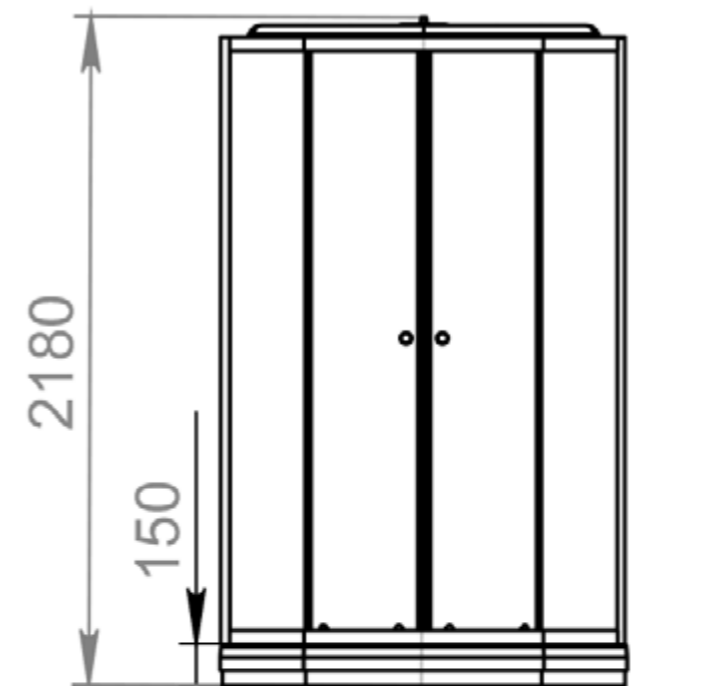

СХЕМА ДУШЕВОЙ КАБИНЫ CLASSICA 90x90 (низкий поддон/ высокий поддон)

РАЗДВИЖНАЯ СИСТЕМА

МАГНИТНОЕ СМЫКАНИЕ ДВЕРЕЙ

УПЛОТНИТЕЛЬ ДЛЯ СТЕКЛА

F-ОБРАЗНЫЙ УПЛОТНИТЕЛЬ

АЛЮМИНИЕВЫЙ ПРОФИЛЬ