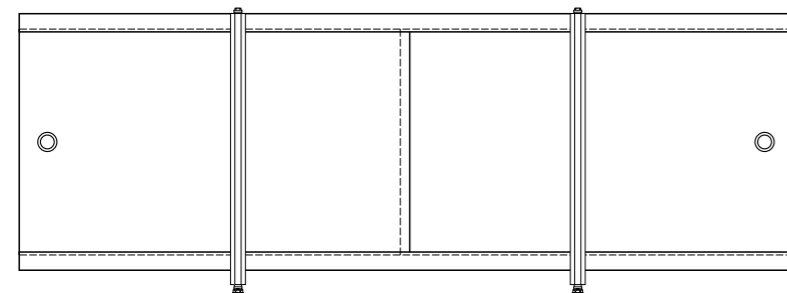

Установочный размер по высоте: 540-580мм