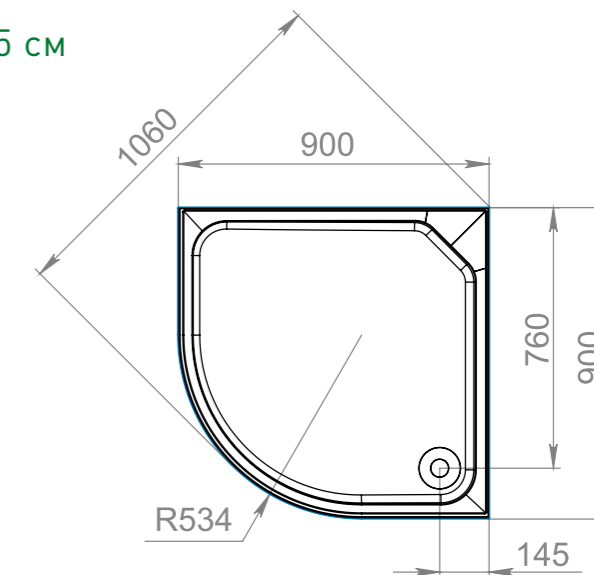

Данные поддоны могут не подойти к ограждениям и кабинам других производителей.

РАЗМЕРЫ И СХЕМЫ ПОДДОНОВ SEGMENT

80x80
низкий 15 см

80x80
высокий 44 см

90x90
низкий 15 см

90x90
высокий 44 см

армирующий слой из стекловолокна с микрокальцитом