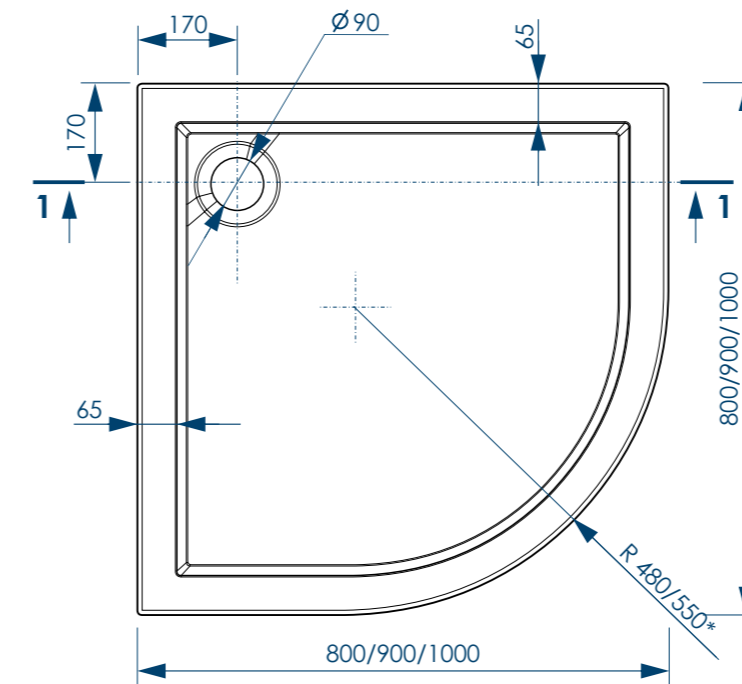

РАЗМЕР И СХЕМА ПОДДОНА ALLEGRO

вид сверху

* R 480 поддон 800x800мм
R 550 поддон 900x900/1000x1000мм

вид спереди

вид снизу

разрез 1-1

* расстояние от уровня пола до дна поддона

жесткий
полиуретан