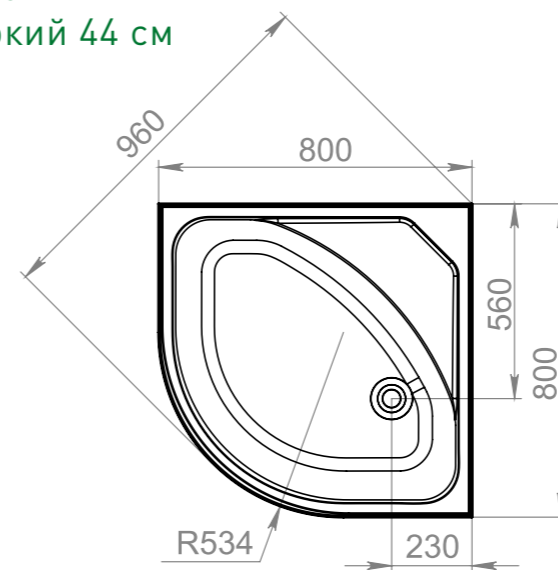

Данные поддоны могут не подойти к ограждениям и кабинам других производителей.

РАЗМЕРЫ И СХЕМЫ ПОДДОНОВ SEGMENT

80x80
низкий 15 см

80x80
высокий 44 см

90x90
низкий 15 см

90x90
высокий 44 см

армирующий слой из стекловолокна с микрокальцитом