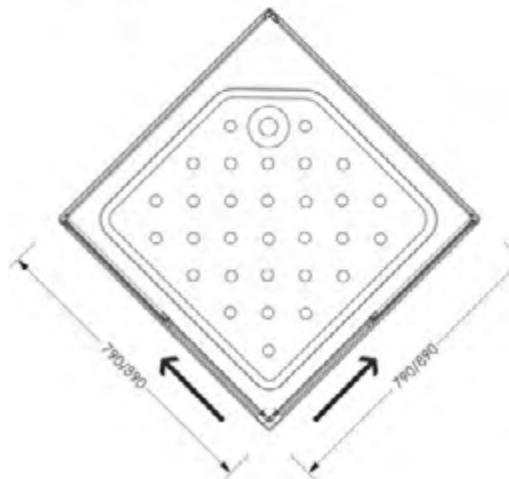

Душевая кабина
Вид сверху