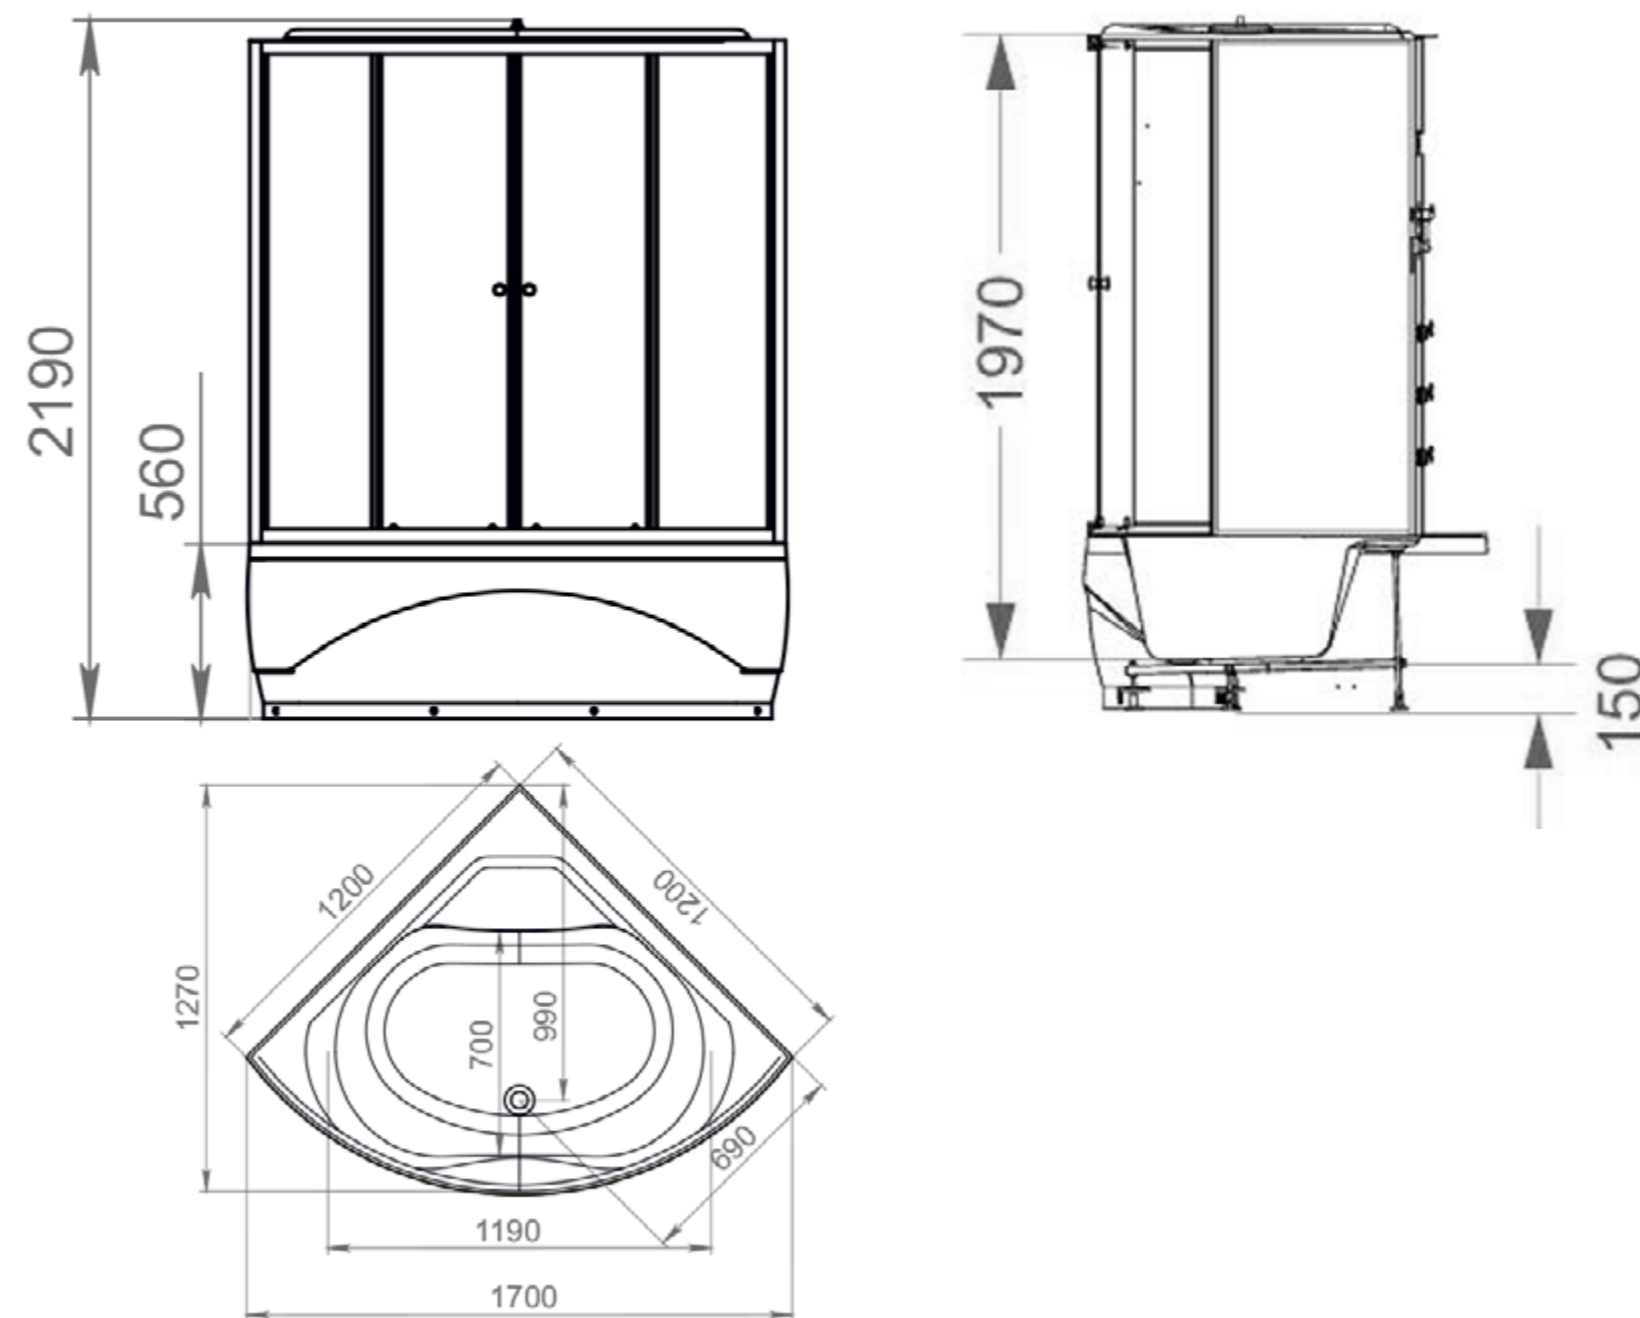

СХЕМА ДУШЕВОЙ КАБИНЫ HARD ROCK

наименование, размеры (см)	тип поддона	наличие гидро-массажа	цвет стенок/профиля	тип стекла	код	артикул
HARD ROCK 120x120x218	высокий	да	белый	прозрачное	14318	MB03001

РАЗДВИЖНАЯ СИСТЕМА

МАГНИТНОЕ СМЫКАНИЕ ДВЕРЕЙ

УПЛОТНИТЕЛЬ ДЛЯ СТЕКЛА

F-ОБРАЗНЫЙ УПЛОТНИТЕЛЬ

АЛЮМИНИЕВЫЙ ПРОФИЛЬ