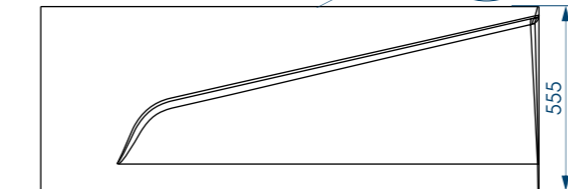

СХЕМА ВАННЫ НА КАРКАСЕ JAZZ (левая)

Фронтально-боковая панель
вид спереди

Улучшенный вариант
крепления ванны к бортам
экрана

Фронтально-боковая панель
вид сбоку справа

Фронтально-боковая панель
вид сверху

Фронтальная панель
вид спереди

верхняя часть
экрана, скрываемая
за бортиком ванны