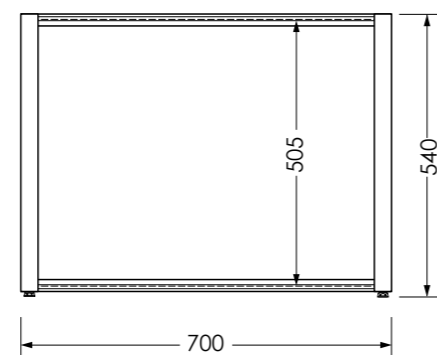

Торцевой экран. Вид спереди