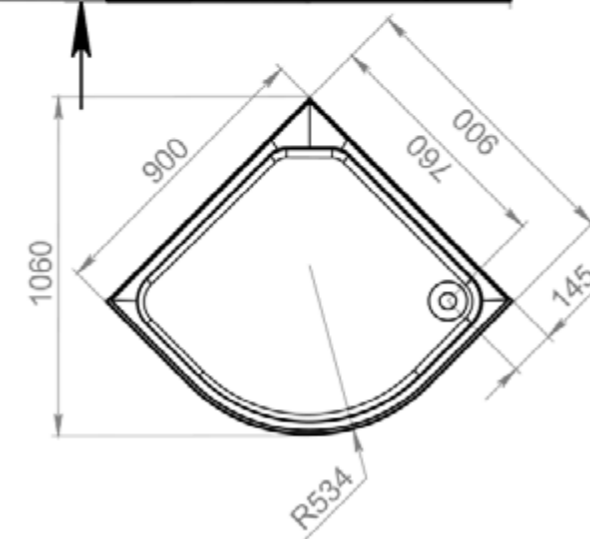

СХЕМА ДУШЕВОЙ КАБИНЫ CLASSICA 90x90 (низкий поддон/ высокий поддон)

РАЗДВИЖНАЯ СИСТЕМА

МАГНИТНОЕ СМЫКАНИЕ ДВЕРЕЙ

УПЛОТНИТЕЛЬ ДЛЯ СТЕКЛА

F-ОБРАЗНЫЙ УПЛОТНИТЕЛЬ

АЛЮМИНИЕВЫЙ ПРОФИЛЬ