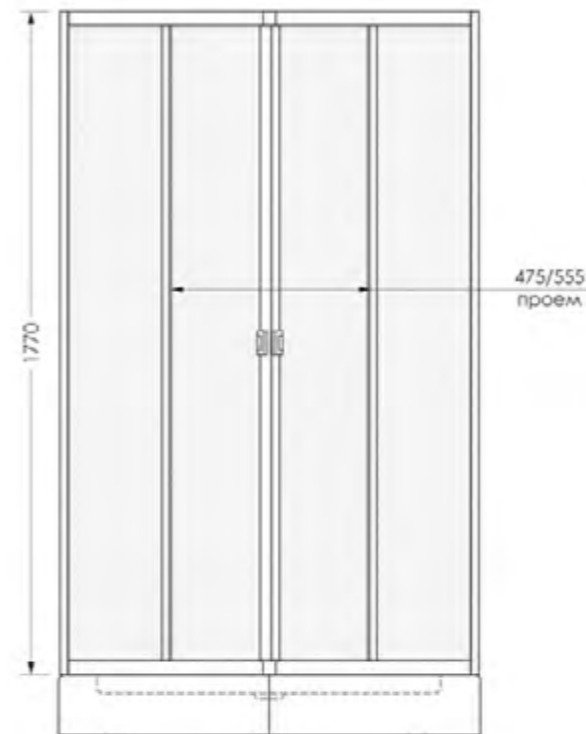

FULL SQUARE

ЗАЩИТА
ОТ БРЫЗГ

ДОЛГОВЕЧНОСТЬ
ИЗДЕЛИЯ

БЕЗОПАСНО
ДЛЯ ДЕТЕЙ

ПРОСТОТА
УХОДА

наименование, размер, (см)	тип стекла, толщина	цвет профиля	код	артикул
ограждение душевое Full Square 80x80x177	полистирол "Призма", 2 мм	белый	20149	MCNFS8080PsWt
ограждение душевое Full Square 90x90x177	полистирол "Призма", 2 мм	белый	20150	MCNFS9090PsWt

Душевая кабина
Вид спереди