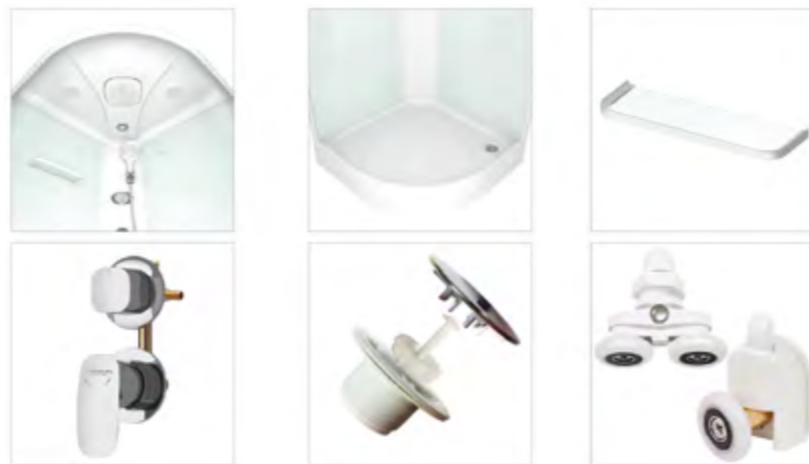

ДЕРЖАТЕЛЬ

ПОЛОЧКА

ВЕРХНИЙ ДУШ

CLASSICA 100x100

Детали

СХЕМА ДУШЕВОЙ КАБИНЫ CLASSICA 100x100 (низкий поддон/ высокий поддон)

наименование, размеры (см)	тип поддона	наличие гидро-массажа	цвет стенок/профиля	тип стекла	код	артикул
CLASSICA 100x100x218	низкий	нет	белый	прозрачное	14320	MB01001
CLASSICA 100x100x218	высокий	нет	белый	прозрачное	14296	MB01002