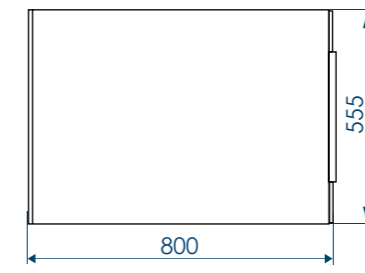

430
мм

ГЛУБИНА
ВАННЫ

500
кг

МАКСИМАЛЬНАЯ
НАГРУЗКА

ОБЪЕМ ДО ПЕРЕЛИВА

1800x800 / 310 л.

ДО КРАЯ БОРТА

1800x800 / 380 л.

50
мм

ДИАМЕТР
СЛИВНОГО
ОТВЕРСТИЯ

ИДЕАЛЬНО
ГЛАДКОЕ ДНО

10 ШТ.
КОЛИЧЕСТВО
НА ПАЛLETTE

HARD ROCK

серия Strong

Дополнительная
комплектация изделия:

фронтальная
панель

боковая
панель

сборно-
разборный каркас

ножки
универсальные

сифон

*в комплект с чашей не входят, приобретаются отдельно

СОХРАНЕНИЕ
ТЕПЛА

БЕСШУМНЫЙ
НАБОР ВОДЫ

ВЫСОКАЯ
УДАРОПРОЧНОСТЬ

УСТОЙЧИВОСТЬ
К ЦАРАПИНАМ

АНТИБАКТЕРИАЛЬНАЯ
ПОВЕРХНОСТЬ

АРМИРОВАНЫ
ПЕНОПОЛИУРЕТАНОМ

наименование, размеры (см)	артикул	код
ВАННА АКРИЛОВАЯ HARD ROCK 180X80X43	MVNR00318080	59611
ПАНЕЛЬ HARD ROCK ФРОНТАЛЬНАЯ 180X55,5	MPL00318055	59620
ПАНЕЛЬ HARD ROCK БОКОВАЯ 80	MPL003800	59581
КАРКАС ДЛЯ ВАННЫ HARD ROCK 180	MFE00318080	59613
НОЖКИ УНИВЕРСАЛЬНЫЕ ДЛЯ АКРИЛОВЫХ ВАНН MELODIA	MFEUNI01	59614

СХЕМА ВАННЫ HARD ROCK (на каркасе/ножках)

Фронтальная панель
вид спереди

Боковая панель
вид спереди

вид сверху

вид спереди

вид снизу

вид сбоку справа

П-образный
профиль

дополнительная
ножка

ВОСЕМЬ ТОЧЕК
ОПОРЫ
(на каркасе)

ПЯТЬ ТОЧЕК
ОПОРЫ
(на ножках)

ДОПОЛНИТЕЛЬНАЯ
ФИКСАЦИЯ
К СТЕНАМ

45x17 мм
П-ОБРАЗНЫЙ
ПРОФИЛЬ
(на ножках)

25x25
СЕЧЕНИЕ ПРОФИЛЯ
(на каркасе)

до
6 см

РЕГУЛИРОВАНИЕ
ВЫСОТЫ ВАННЫ
(на ножках)

до
6 см

РЕГУЛИРОВАНИЕ
ВЫСОТЫ ВАННЫ
(на каркасе)

жесткий
полиуретан

* рекомендуемая высота – высота ванны для установки экранов или фронтальных панелей

* установочная высота – диапазон возможной регулировки ванны