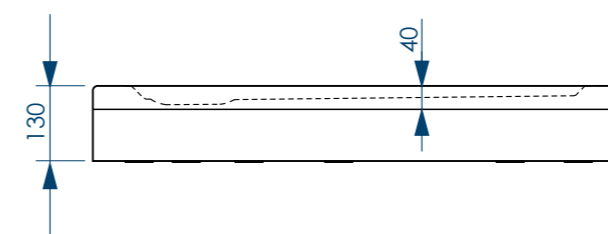

25
ММ

ГЛУБИНА
ПОДДОНА

300
КГ

МАКСИМАЛЬНАЯ
НАГРУЗКА

90
ММ

ДИАМЕТР
СЛИВНОГО
ОТВЕРСТИЯ

СЪЕМНЫЙ
ЭКРАН

УСТАНОВКА
«В ПОЛ»

УСТАНОВКА
«НА ПОЛ»

ALLEGRO

ВЫСОКАЯ
УДАРОПРОЧНОСТЬ

ШУМОПОГЛОЩАЮЩАЯ
ПОВЕРХНОСТЬ

УСТОЙЧИВОСТЬ
К ЦАРАПИНАМ

ПРОТИВОСКОЛЬЗКАЯ
ПОВЕРХНОСТЬ

ПРОСТОТА
УХОДА

БЛЕСТЯЩАЯ
ПОВЕРХНОСТЬ

* Сифон в комплект с поддоном
не входит.
Приобретается отдельно

ПОДДОНЫ ЦЕЛЬНОЛИТЫЕ С ФРОНТАЛЬНОЙ ПАНЕЛЬЮ
РАМЫ ВХОДЯТ В КОМПЛЕКТ

наименование, размеры (см), тип	цвет	артикул	код
ПОДДОН ALLEGRO 80X80X13, низкий	белый	МТУАG8080	19188
ПОДДОН ALLEGRO 80X80X13, низкий	черный	МТУАG8080BK	19191
ПОДДОН ALLEGRO 90X90X13, низкий	белый	МТУАG9090	19189
ПОДДОН ALLEGRO 90X90X13, низкий	черный	МТУАG9090BK	19192
ПОДДОН ALLEGRO 100X100X13, низкий	белый	МТУАG100100	19190
ПОДДОН ALLEGRO 100X100X13, низкий	черный	МТУАG100100BK	19193

РАЗМЕР И СХЕМА ПОДДОНА ALLEGRO

вид сверху

* R 480 поддон 800x800мм
R 550 поддон 900x900/1000x1000мм

вид спереди

вид снизу

разрез 1-1

* расстояние от уровня пола до дна поддона

жесткий
полиуретан

СВАРНОЙ
КАРКАС

ШЕСТЬ
ТОЧЕК ОПОРЫ

ДОПОЛНИТЕЛЬНАЯ
ФИКСАЦИЯ
К СТЕНАМ

КРЕПЛЕНИЕ ЭКРАНА
К ЗАКЛАДНЫМ
В БОРТАХ ИЗДЕЛИЯ

СЕЧЕНИЕ ПРОФИЛЯ

РЕГУЛИРОВАНИЕ
ВЫСОТЫ
ПОДДОНА