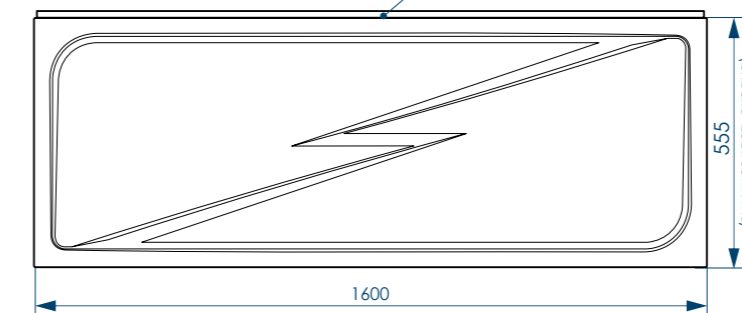

430
мм
ГЛУБИНА
ВАННЫ

500
кг
МАКСИМАЛЬНАЯ
НАГРУЗКА

ОБЪЕМ ДО ПЕРЕЛИВА
1600x700 / 190 л.
ДО КРАЯ БОРТА
1600x700 / 240 л.

50
мм
D
ДИАМЕТР
СЛИВНОГО
ОТВЕРСТИЯ

↑
↓
ИДЕАЛЬНО
ГЛАДКОЕ ДНО

12 ШТ.
КОЛИЧЕСТВО
НА ПАЛLETTE

СОХРАНЕНИЕ
ТЕПЛА

БЕСШУМНЫЙ
НАБОР ВОДЫ

ВЫСОКАЯ
УДАРОПРОЧНОСТЬ

УСТОЙЧИВОСТЬ
К ЦАРАПИНАМ

АНТИБАКТЕРИАЛЬНАЯ
ПОВЕРХНОСТЬ

АРМИРОВАНЫ
ПЕНОПОЛИУРЕТАНОМ

RELAX

серия Strong

Дополнительная комплектация изделия:

фронтальная панель

боковая панель

сборно-разборный каркас

ножки универсальные

сифон

*в комплект с чашей не входят, приобретаются отдельно

наименование, размеры (см)	артикул	код
ВАННА АКРИЛОВАЯ RELAX 160X70X43	MBNR00616070	59610
ПАНЕЛЬ RELAX ФРОНТАЛЬНАЯ 160X57	MPL00616057	59619
ПАНЕЛЬ SIMPLE/MODERNO/RELAX/CLASSICA БОКОВАЯ 70	MPLUNI700	59631
КАРКАС ДЛЯ ВАННЫ SIMPLE/RELAX 160X70	MFEUNI03	59636
НОЖКИ УНИВЕРСАЛЬНЫЕ ДЛЯ АКРИЛОВЫХ ВАНН MELODIA	MFEUNI01	59614

СХЕМА ВАННЫ RELAX (на каркасе/ножках)

Фронтальная панель вид спереди

вид сверху