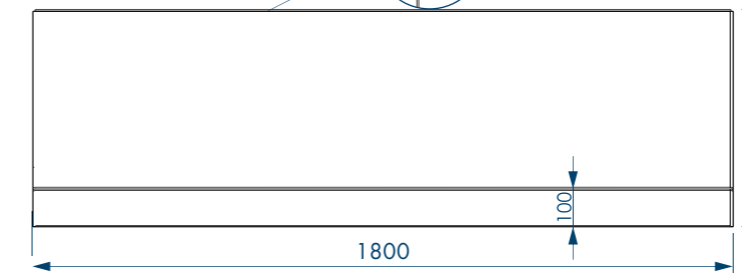

СХЕМА ВАННЫ HARD ROCK (на каркасе/ножках)

Фронтальная панель
вид спереди

Боковая панель
вид спереди