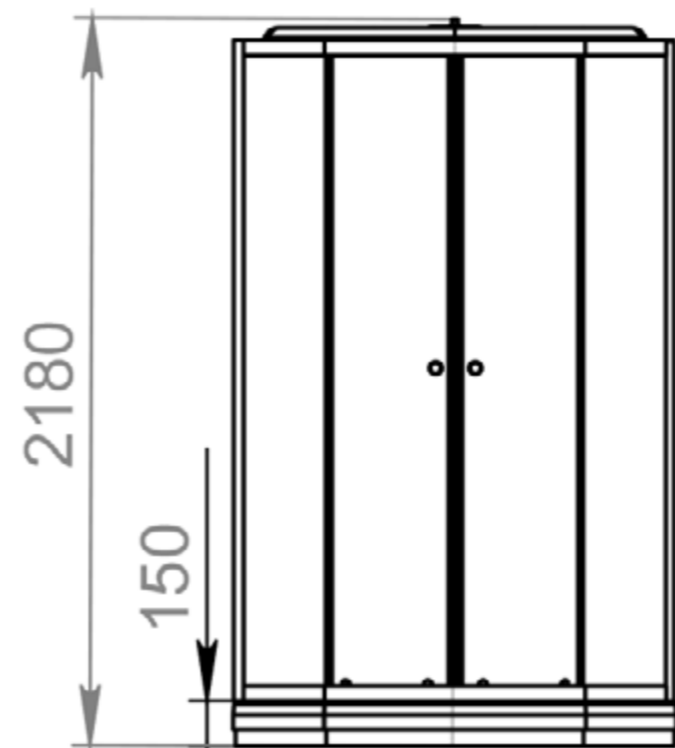

СХЕМА ДУШЕВОЙ КАБИНЫ CLASSICA 80x80 (высокий поддон/низкий поддон)

РАЗДВИЖНАЯ СИСТЕМА

МАГНИТНОЕ СМЫКАНИЕ ДВЕРЕЙ

УПЛОТНИТЕЛЬ ДЛЯ СТЕКЛА

F-ОБРАЗНЫЙ УПЛОТНИТЕЛЬ

АЛЮМИНИЕВЫЙ ПРОФИЛЬ