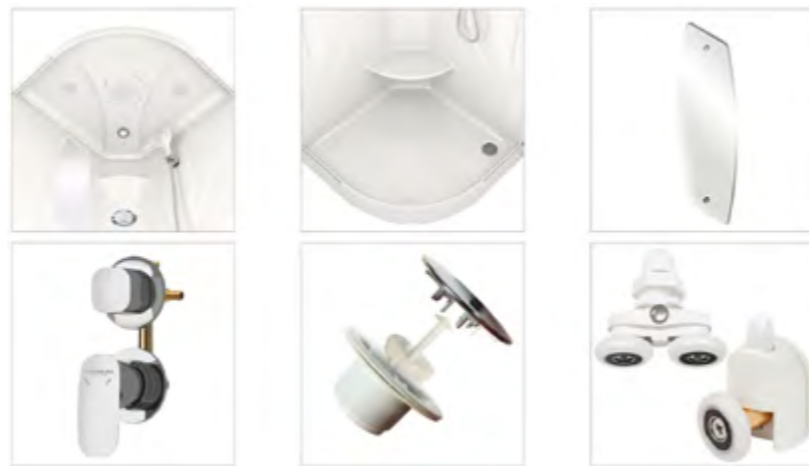

Подходит для пожилых и людей с ограниченными возможностями из-за наличия акрилового сиденья

наименование, размеры (см)	тип поддона	наличие гидро-массажа	цвет стенок/профиля	тип стекла	код	артикул
SALSA 90x90x218	низкий	да	белый	прозрачное	14319	MB05001