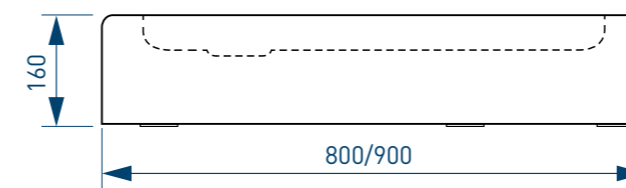

РАЗМЕР И СХЕМА ПОДДОНА ROUND

вид сверху

вид снизу

вид спереди

разрез 1-1

жесткий
полиуретан

* расстояние от уровня пола до дна поддона

СБОРНО-
РАЗБОРНЫЙ
КАРКАС