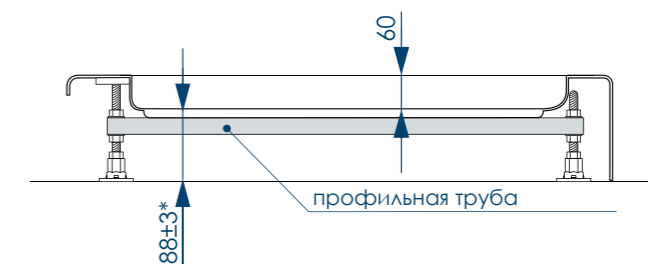

РАЗМЕР И СХЕМА ПОДДОНА SQUARE

вид сверху

вид снизу

вид спереди

разрез 1-1

жесткий
полиуретан

СБОРНО-
РАЗБОРНЫЙ
КАРКАС

ЧЕТЫРЕ ТОЧКИ
ОПОРЫ