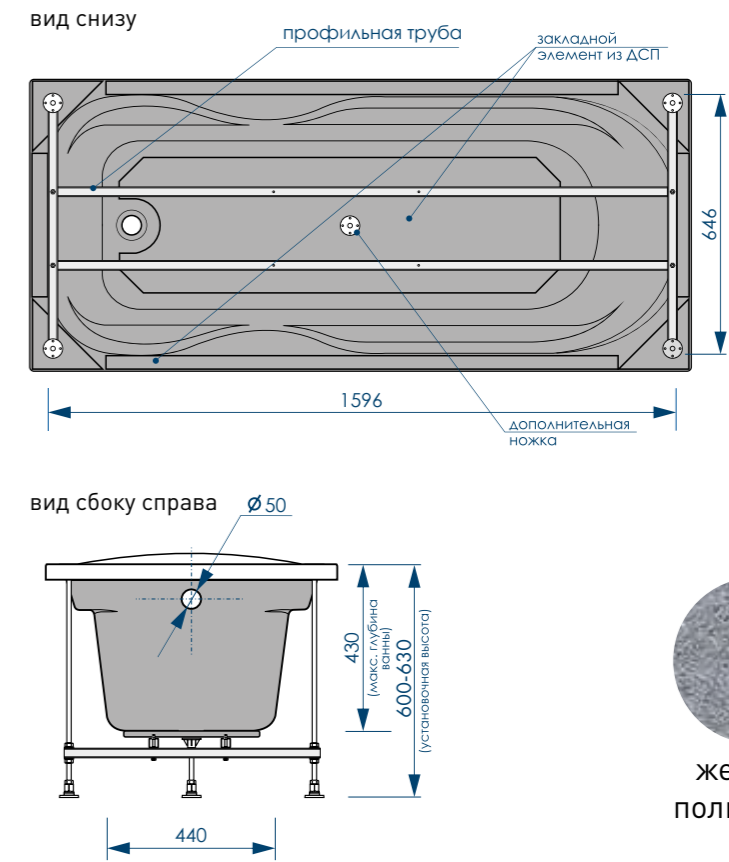

* установочная высота – диапазон возможной регулировки ванны

- 45x17 мм П-ОБРАЗНЫЙ ПРОФИЛЬ (на ножках)
- 25x25 мм СЕЧЕНИЕ ПРОФИЛЯ (на каркасе)

- до 3 см РЕГУЛИРОВАНИЕ ВЫСОТЫ ВАННЫ (на каркасе)

- до 6 см РЕГУЛИРОВАНИЕ ВЫСОТЫ ВАННЫ (на ножках)