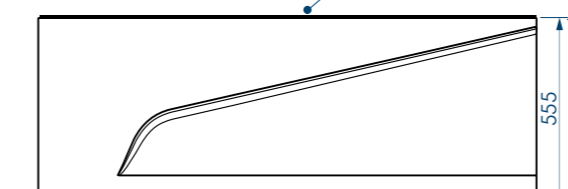

445
мм
ГЛУБИНА
ВАННЫ

500
кг
МАКСИМАЛЬНАЯ
НАГРУЗКА

ОБЪЕМ ДО ПЕРЕЛИВА
1500x900 / 220 л.
ДО КРАЯ БОРТА
1500x900 / 270 л.

50
мм
D
ДИАМЕТР
СЛИВНОГО
ОТВЕРСТИЯ

ИДЕАЛЬНО
ГЛАДКОЕ ДНО

10 ШТ.
КОЛЛИЧЕСТВО
НА ПАЛLETTE

СОХРАНЕНИЕ
ТЕПЛА

БЕСШУМНЫЙ
НАБОР ВОДЫ

ВЫСОКАЯ
УДАРОПРОЧНОСТЬ

УСТОЙЧИВОСТЬ
К ЦАРАПИНАМ

АНТИБАКТЕРИАЛЬНАЯ
ПОВЕРХНОСТЬ

АРМИРОВАНЫ
ПЕНОПОЛИУРЕТАНОМ

JAZZ (левая/правая) серия Strong

Дополнительная комплектация изделия:

фронтальная
панель

фронтально-
боковая
панель

сборно-
разборный каркас

ножки
универсальные

НЕТ

сифон

*в комплект с чашей не входят, приобретаются отдельно

наименование, размеры (см)	артикул	код
ВАННА АКРИЛОВАЯ JAZZ 150X90X44,5 L ЛЕВАЯ	МВНА00515090L	59599
ПАНЕЛЬ JAZZ 150X46,4 L ФРОНТАЛЬНАЯ ЛЕВАЯ	MPL00515046L	59588
ВАННА АКРИЛОВАЯ JAZZ 150X90X44,5 R ПРАВАЯ	МВНА00515090R	59598
ПАНЕЛЬ JAZZ 150X46,4 R ФРОНТАЛЬНАЯ ПРАВАЯ	MPL00515046R	59629
ПАНЕЛЬ JAZZ 150X46,4 R/L УНИВЕРСАЛЬНАЯ ФРОНТАЛЬНО-БОКОВАЯ	MPL00515046U	59669
КАРКАС ДЛЯ ВАННЫ JAZZ 150X90	MFE00515090	59634

СХЕМА ВАННЫ НА КАРКАСЕ JAZZ (левая)

Фронтально-боковая панель
вид спереди

Улучшенный вариант
крепления ванны к бортам
экрана

Фронтально-боковая панель
вид сбоку справа

Фронтально-боковая панель
вид сверху

Фронтальная панель
вид спереди

верхняя часть
экрана, скрываемая
за бортиком ванны

Фронтальная панель
вид сверху

вид сверху

вид спереди

вид снизу

вид сбоку справа

жесткий
полиуретан

Чертеж и размеры
на правую ванну будут
аналогичны чертежу
на левую,
но в зеркальном
отображении!

вид сверху

вид снизу

ШЕСТЬ ТОЧЕК
ОПОРЫ

ПРАВАЯ

ЛЕВАЯ

ДОПОЛНИТЕЛЬНАЯ
ФИКСАЦИЯ
К СТЕНАМ

25X25

СЕЧЕНИЕ ПРОФИЛЯ
(на каркасе)

РЕГУЛИРОВАНИЕ
ВЫСОТЫ ВАННЫ
(на каркасе)

* рекомендуемая высота – высота ванны для установки экранов
или фронтальных панелей