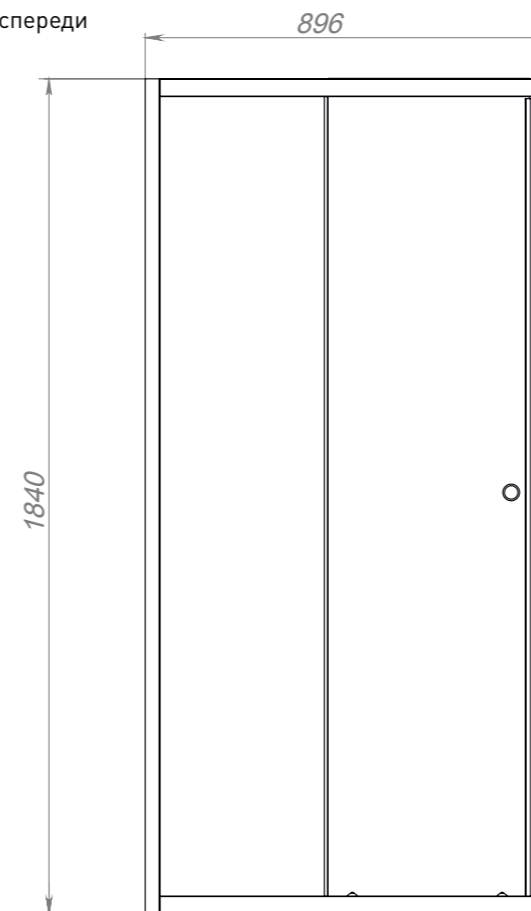

наименование, размер, (см)	тип стекла, толщина	цвет профиля	код	артикул
душевой уголок Cube 90x90x190	прозрачное, 4 мм	белый		MCNCB9090Twt
душевой уголок Cube 90x90x190	матовое, 4 мм	белый		MCNCB9090Mwt
душевой уголок Cube 90x90x190	прозрачное, 4 мм	графит		MCNCB9090Tbk
душевой уголок Cube 90x90x190	матовое, 4 мм	графит		MCNCB9090Mbk

вид спереди

вид сверху