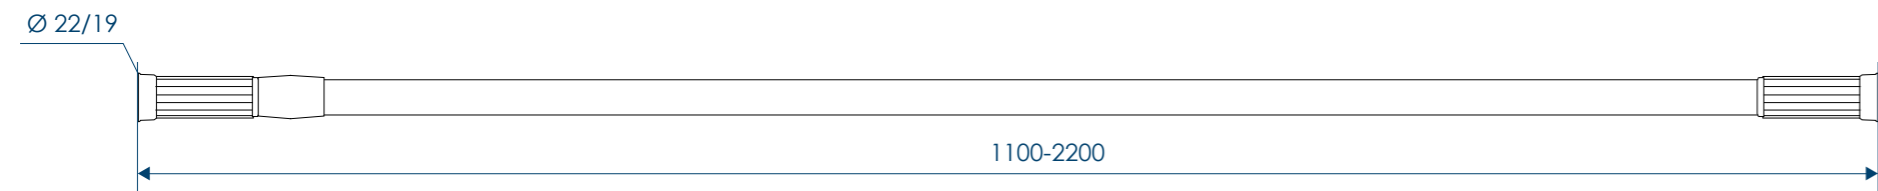

Модели диаметром 13, 22 и 25 мм

Регулировка по длине от 1100 до 2000 мм.
В ассортименте появились универсальные карнизы

Широкая цветовая палитра

КАРНИЗЫ MELODIA DELLA VITA

№	наименование, размеры (см), диаметр	вид	цвет	код	артикул	№	наименование, размеры (см), диаметр	вид	цвет	код	артикул
1	карниз для ванной NTERLOCK MELODIA 10-200, ø 22/19		белый	28381	Mcr-00001	9	карниз для ванной 110-200, ø 13		белый	28393	Mcr-00009
2	карниз для ванной NTERLOCK MELODIA 110-200, ø 22/19		светло-зеленый	28383	Mcr-00002	10	карниз для ванной ELITE MELODIA 110-200, ø 22/25 нержавеющая сталь		хром	18583	Mcr-00010BL
3	карниз для ванной INTERLOCK MELODIA 110-200, ø 22/19		бежевый	28384	Mcr-00003	11	карниз для ванной ELITE MELODIA 110-200, ø 22/25 алюминий		белый	18584	Mcr-00011BL
4	карниз для ванной INTERLOCK MELODIA 110-200, ø 22/19		розовый	28385	Mcr-00004	12	карниз для ванной ELITE MELODIA 110-200, ø 22/25 алюминий		голубой	18585	Mcr-00012BL
5	карниз для ванной INTERLOCK MELODIA 110-200, ø 22/19		голубой	28382	Mcr-00005	13	карниз для ванной ELITE MELODIA 110-200, ø 22/25 алюминий		бежевый	18586	Mcr-00013BL
6	карниз для ванной INTERLOCK MELODIA 110-200, ø 22/19		серебряный	28386	Mcr-00006	14	карниз для ванной UNIVERSAL MELODIA 110-200, ø 25 нержавеющая сталь		хром	18587	Mcr-00014BL
7	карниз для ванной INTERLOCK MELODIA 110-200, ø 22/19		AL хром	28391	Mcr-00007	15	карниз для ванной UNIVERSAL MELODIA 90x90x90, ø 25 алюминий		белый	18588	Mcr-00015BL
8	карниз для ванной INTERLOCK MELODIA 110-200, ø 22/19		AL золото	28392	Mcr-00008						