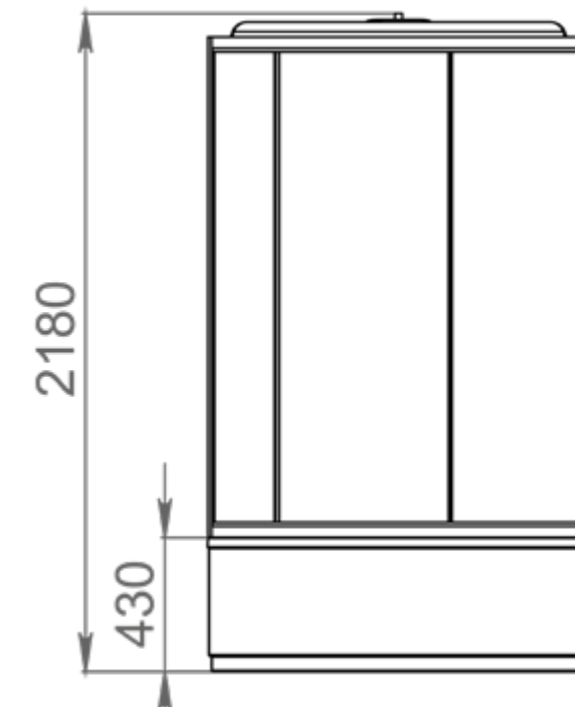

СХЕМА ДУШЕВОЙ КАБИНЫ JIVE (низкий поддон/ высокий поддон)

РАЗДВИЖНАЯ СИСТЕМА

МАГНИТНОЕ СМЫКАНИЕ ДВЕРЕЙ

УПЛОТНИТЕЛЬ ДЛЯ СТЕКЛА

F-ОБРАЗНЫЙ УПЛОТНИТЕЛЬ

АЛЮМИНИЕВЫЙ ПРОФИЛЬ