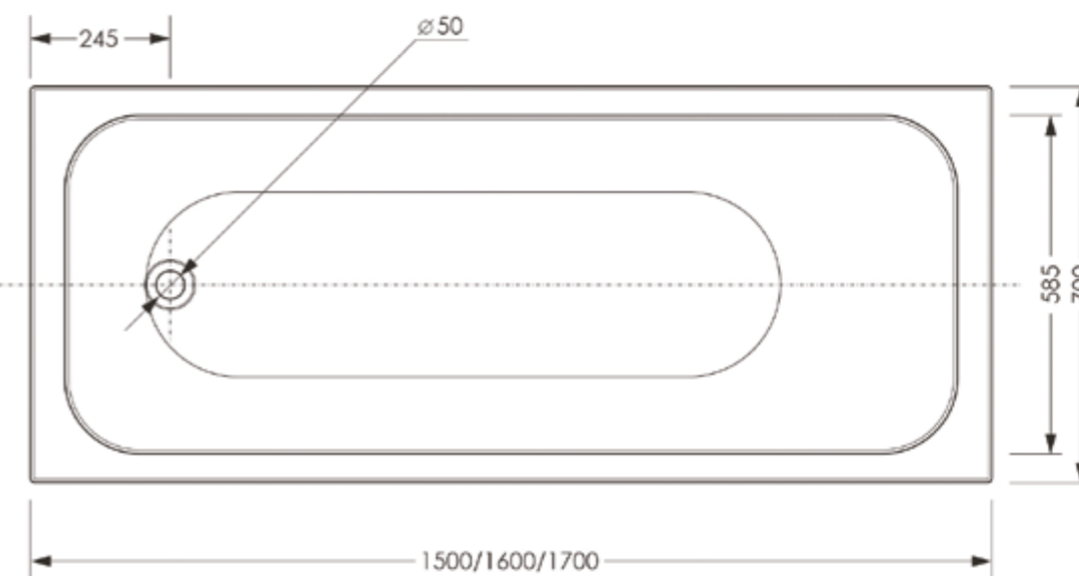

СХЕМА ВАННЫ BLUES BLACK (на каркасе/ножках)