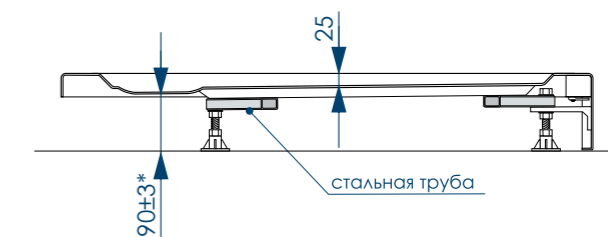

РАЗМЕР И СХЕМА ПОДДОНА ALLEGRO

вид сверху

* R 480 поддон 800x800мм
R 550 поддон 900x900/1000x1000мм

вид спереди

вид снизу

разрез 1-1

* расстояние от уровня пола до дна поддона

жесткий
полиуретан