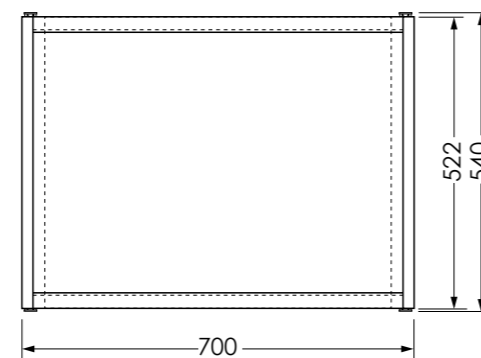

АЛЮМИНИЕВЫЙ
ПРОФИЛЬ

1 шт
КОЛИЧЕСТВО
В УПАКОВКЕ

экран RUMBA

Фронтальный экран. Вид спереди

Установочный размер по высоте: **540-580**мм

Фронтальный экран. Вид сзади

Торцевой экран. Вид спереди

Rumba белый