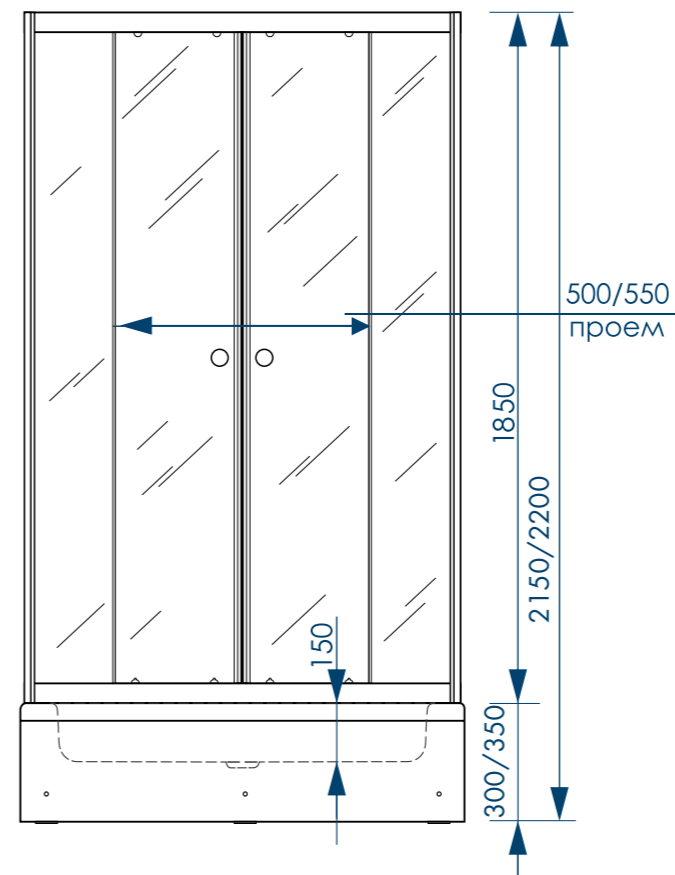

ROUND КОМПЛЕКТАЦИЯ С ВЫСОКИМИ ПОДДОНАМИ

ЗАЩИТА ОТ БРЫЗГ

ДОЛГОВЕЧНОСТЬ ИЗДЕЛИЯ

БЕЗОПАСНО ДЛЯ ДЕТЕЙ

ПРОСТОТА УХОДА

наименование, размер, (см)	тип стекла, толщина	цвет профиля	код	артикул
душевой уголок Round 80x80x185	матовое, 4 мм	белый	59186	MCNRD8080MWt
душевой уголок Round 90x90x185	матовое, 4 мм	белый	59185	MCNRD9090MWt
душевой уголок Round 80x80x185	прозрачное, 4 мм	белый	59188	MCNRD8080TWt
душевой уголок Round 90x90x185	прозрачное, 4 мм	белый	59187	MCNRD9090TWt
душевой уголок Round 80x80x185	матовое, 4 мм	черный	59219	MCNRD8080MBk
душевой уголок Round 90x90x185	матовое, 4 мм	черный	59221	MCNRD9090MBk
душевой уголок Round 80x80x185	прозрачное, 4 мм	черный	59217	MCNRD8080TBk
душевой уголок Round 90x90x185	прозрачное, 4 мм	черный	59218	MCNRD9090TBk

вид спереди

вид сверху