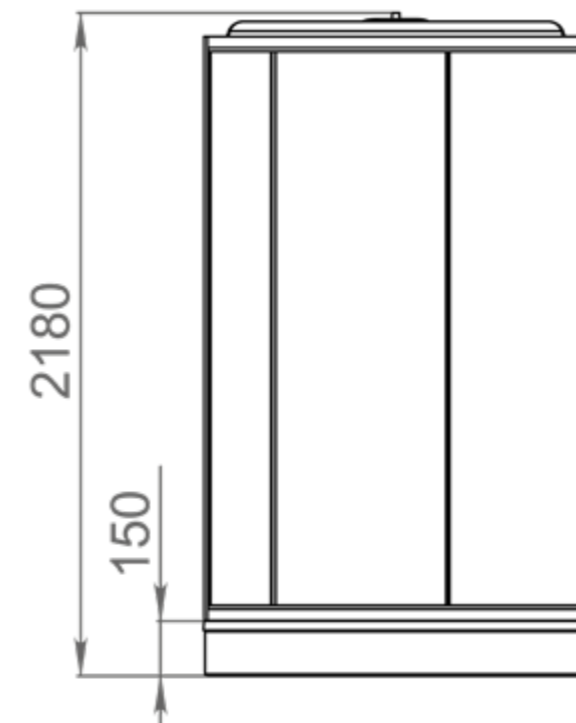

СХЕМА ДУШЕВОЙ КАБИНЫ JIVE (низкий поддон/ высокий поддон)

РАЗДВИЖНАЯ СИСТЕМА

МАГНИТНОЕ СМЫКАНИЕ ДВЕРЕЙ

УПЛОТНИТЕЛЬ ДЛЯ СТЕКЛА

F-ОБРАЗНЫЙ УПЛОТНИТЕЛЬ

АЛЮМИНИЕВЫЙ ПРОФИЛЬ