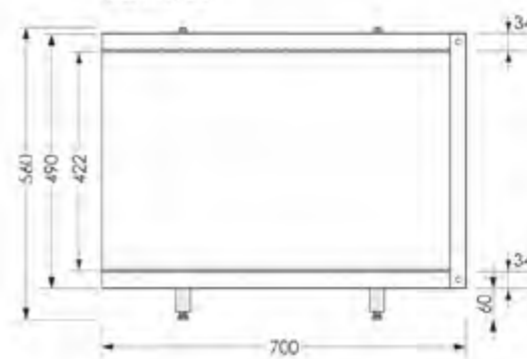

Торцевой экран Вид сбоку слева

Торцевой экран Вид сзади

Экран Jive Middle 150 Вид спереди

Экран Jive Middle 170x48 Вид спереди

наименование, размеры (см)	цвет	код	артикул
экран под ванну Jive 150	белый	11403	MBSJ15001
экран под ванну Jive 170	белый	11404	MBSJ17001
экран под ванну Jive Middle 150	белый	13041	MBSM15001
экран под ванну Jive Middle 170	белый	13042	MBSM17001
торцевой экран Jive 70	белый	19225	MBSJ7001