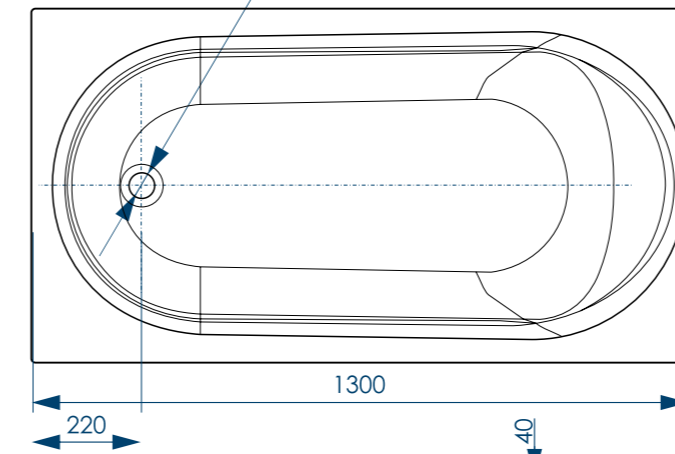

П-образный
профиль

ДОПОЛНИТЕЛЬНАЯ
НОЖКА

ШЕСТЬ ТОЧЕК
ОПОРЫ
(на каркасе)

ПЯТЬ ТОЧЕК
ОПОРЫ
(на ножках)

ДОПОЛНИТЕЛЬНАЯ
ФИКСАЦИЯ
К СТЕНАМ

45x17 мм
П-ОБРАЗНЫЙ
ПРОФИЛЬ
(на ножках)

25X25
СЕЧЕНИЕ ПРОФИЛЯ
(на каркасе)

до
6 см

РЕГУЛИРОВАНИЕ
ВЫСОТЫ ВАННЫ
(на ножках)

до
6 см

РЕГУЛИРОВАНИЕ
ВЫСОТЫ ВАННЫ
(на каркасе)

жесткий
полиуретан

* рекомендуемая высота – высота ванны для установки экранов или фронтальных панелей

* установочная высота – диапазон возможной регулировки ванны