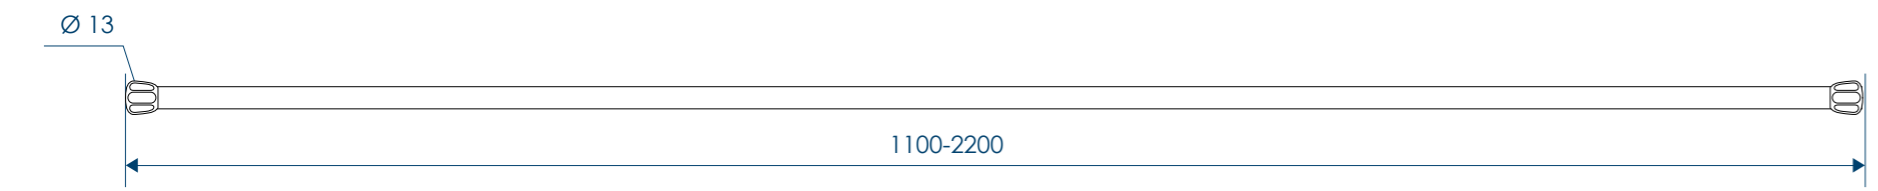

Модели диаметром 13, 22 и 25 мм

Регулировка по длине от 1100 до 2000 мм.
В ассортименте появились универсальные карнизы

Широкая цветовая палитра

КАРНИЗЫ MELODIA DELLA VITA

№	наименование, размеры (см), диаметр	вид	цвет	код	артикул	№	наименование, размеры (см), диаметр	вид	цвет	код	артикул
1	карниз для ванной NTERLOCK MELODIA 10-200, ø 22/19		белый	28381	Mcr-00001	9	карниз для ванной 110-200, ø 13		белый	28393	Mcr-00009
2	карниз для ванной NTERLOCK MELODIA 110-200, ø 22/19		светло-зеленый	28383	Mcr-00002	10	карниз для ванной ELITE MELODIA 110-200, ø 22/25 нержавеющая сталь		хром	18583	Mcr-00010BL
3	карниз для ванной INTERLOCK MELODIA 110-200, ø 22/19		бежевый	28384	Mcr-00003	11	карниз для ванной ELITE MELODIA 110-200, ø 22/25 алюминий		белый	18584	Mcr-00011BL
4	карниз для ванной INTERLOCK MELODIA 110-200, ø 22/19		розовый	28385	Mcr-00004	12	карниз для ванной ELITE MELODIA 110-200, ø 22/25 алюминий		голубой	18585	Mcr-00012BL
5	карниз для ванной INTERLOCK MELODIA 110-200, ø 22/19		голубой	28382	Mcr-00005	13	карниз для ванной ELITE MELODIA 110-200, ø 22/25 алюминий		бежевый	18586	Mcr-00013BL
6	карниз для ванной INTERLOCK MELODIA 110-200, ø 22/19		серебряный	28386	Mcr-00006	14	карниз для ванной UNIVERSAL MELODIA 110-200, ø 25 нержавеющая сталь		хром	18587	Mcr-00014BL
7	карниз для ванной INTERLOCK MELODIA 110-200, ø 22/19		AL хром	28391	Mcr-00007	15	карниз для ванной UNIVERSAL MELODIA 90x90x90, ø 25 алюминий		белый	18588	Mcr-00015BL
8	карниз для ванной INTERLOCK MELODIA 110-200, ø 22/19		AL золото	28392	Mcr-00008						