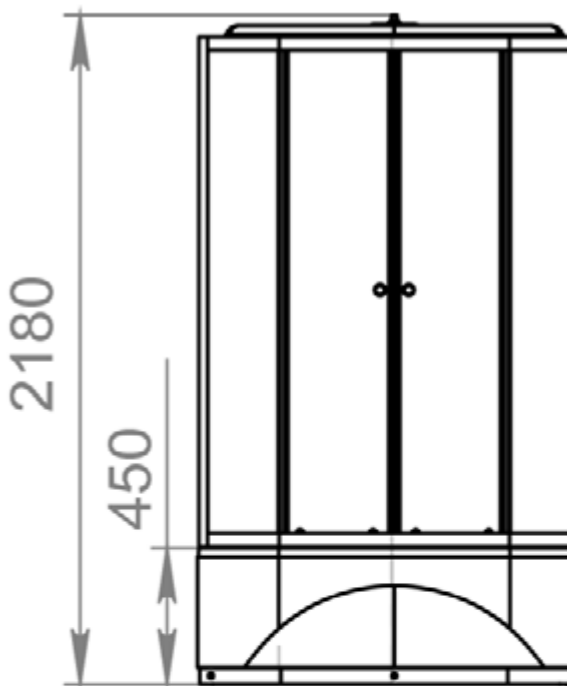

СХЕМА ДУШЕВОЙ КАБИНЫ CLASSICA 90x90 (низкий поддон/ высокий поддон)

РАЗДВИЖНАЯ СИСТЕМА

МАГНИТНОЕ СМЫКАНИЕ ДВЕРЕЙ

УПЛОТНИТЕЛЬ ДЛЯ СТЕКЛА

F-ОБРАЗНЫЙ УПЛОТНИТЕЛЬ

АЛЮМИНИЕВЫЙ ПРОФИЛЬ