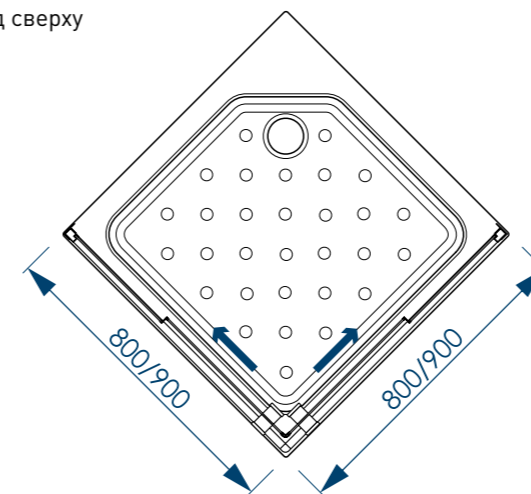

РАЗМЕР И СХЕМА ДУШЕВОГО ОГРАЖДЕНИЯ SQUARE (с низкими поддонами)

ДУШЕВЫЕ ОГРАЖДЕНИЯ SQUARE МОГУТ КОМПЛЕКТОВАТЬСЯ ПОДДОНАМИ SQUARE ВЫСОТОЙ 16 И 30 СМ И ПОДДОНАМИ ELETTO ВЫСОТОЙ 13 СМ

наименование, размер, (см)	тип	цвет	код	артикул
поддон Square 80x80x16	низкий	белый	59367	MTYSQ8080
поддон Square 90x90x16	низкий	белый	59374	MTYSQ9090
поддон Square 80x80x16	низкий	черный	59437	MTYSQ8080Bk
поддон Square 90x90x16	низкий	черный	59438	MTYSQ9090Bk
поддон Square 80x80x30	высокий	белый	59365	MTYSQ8080H
поддон Square 90x90x30	высокий	белый	59376	MTYSQ9090H
поддон Eletto 80x80x13	низкий	белый	19174	MTYET8080
поддон Eletto 90x90x13	низкий	белый	19175	MTYET9090
поддон Eletto 80x80x13	низкий	черный	19181	MTYET8080Bk
поддон Eletto 90x90x13	низкий	черный	19182	MTYET9090Bk

430/480 ШИРИНА ОТКРЫТИЯ ПРОЕМА

РАЗДВИЖНАЯ СИСТЕМА

МАГНИТНОЕ СМЫКАНИЕ ДВЕРЕЙ

УПЛОТНИТЕЛЬ ДЛЯ СТЕКЛА

F-ОБРАЗНЫЙ УПЛОТНИТЕЛЬ

АЛЮМИНИЕВЫЙ ПРОФИЛЬ