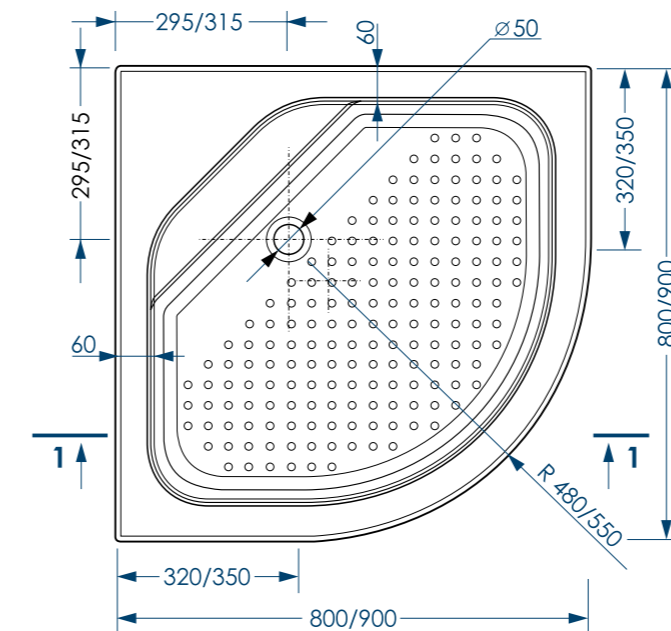

РАЗМЕР И СХЕМА ПОДДОНА ROUND PLUS

вид сверху

вид снизу