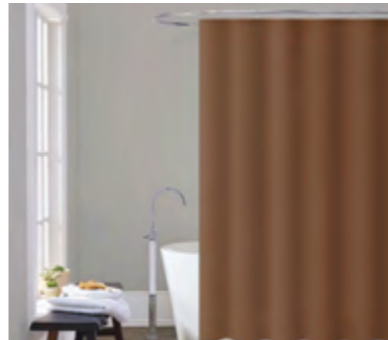

13284 MZ-403
180x200 см шоколад