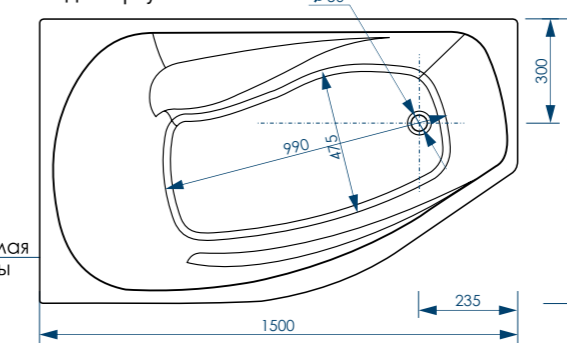

Фронтальная панель
вид спереди

верхняя часть
экрана, скрываемая
за бортиком ванны

Фронтальная панель
вид сверху

вид сверху

вид спереди

вид снизу

вид сбоку справа

жесткий
полиуретан

Чертеж и размеры
на правую ванну будут
аналогичны чертежу
на левую,
но в зеркальном
отображении!

вид сверху

вид снизу

ШЕСТЬ ТОЧЕК
ОПОРЫ

ПРАВАЯ

ЛЕВАЯ

ДОПОЛНИТЕЛЬНАЯ
ФИКСАЦИЯ
К СТЕНАМ

25X25