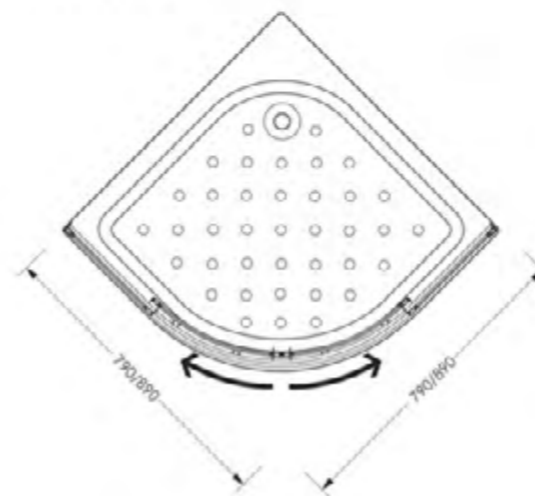

Полукруглый душевой уголок
Вид сверху