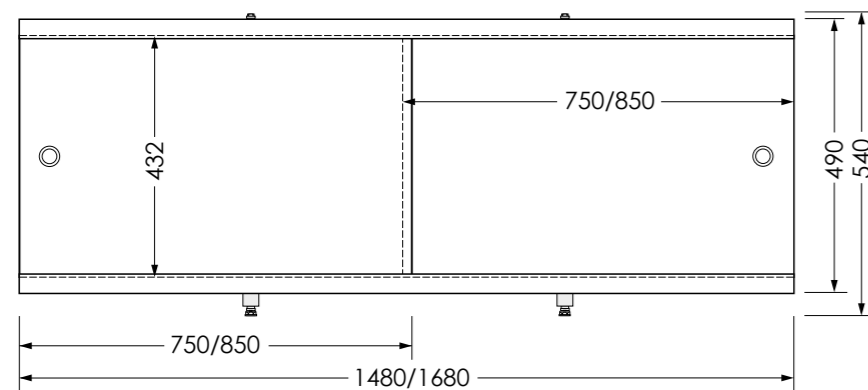

Фронтальный экран. Вид сзади