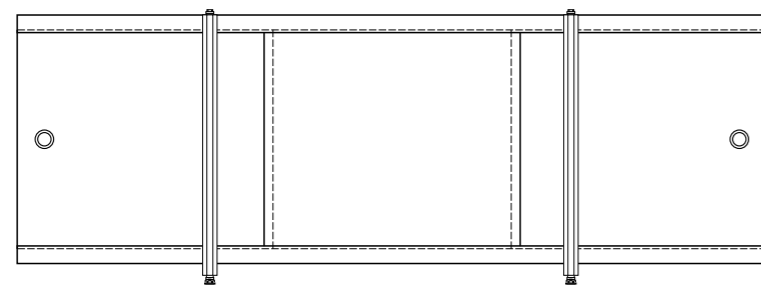

Фронтальный экран. Вид сзади