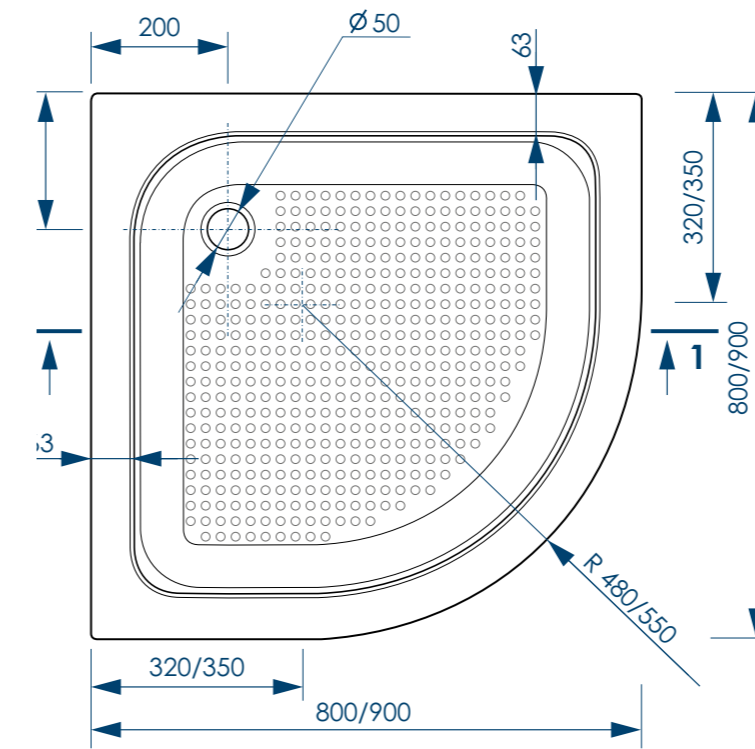

РАЗМЕР И СХЕМА ПОДДОНА ROUND HIGH

вид сверху