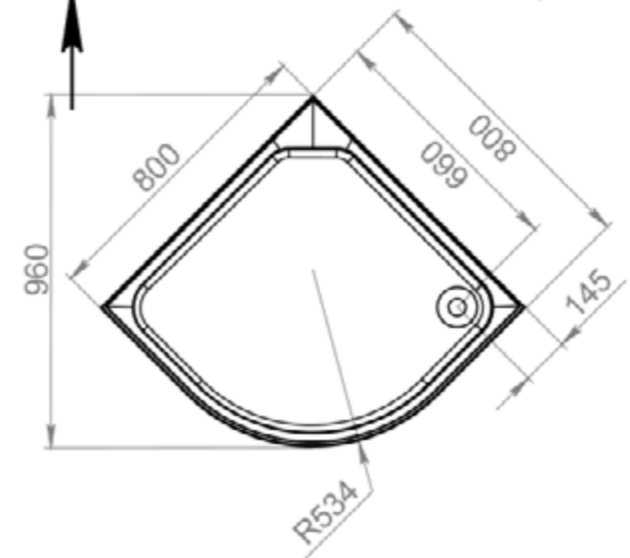

СХЕМА ДУШЕВОЙ КАБИНЫ CLASSICA 80x80 (высокий поддон/низкий поддон)

РАЗДВИЖНАЯ СИСТЕМА

МАГНИТНОЕ СМЫКАНИЕ ДВЕРЕЙ

УПЛОТНИТЕЛЬ ДЛЯ СТЕКЛА

F-ОБРАЗНЫЙ УПЛОТНИТЕЛЬ

АЛЮМИНИЕВЫЙ ПРОФИЛЬ