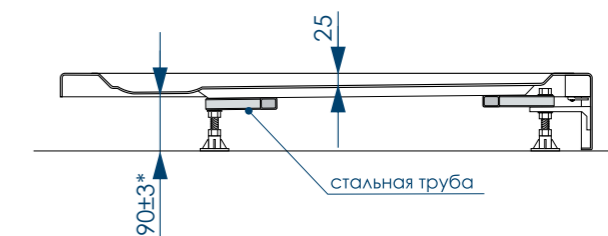

РАЗМЕР И СХЕМА ПОДДОНА ELETTO квадратный

вид сверху

вид снизу

вид спереди

разрез 1-1

жесткий
полиуретан

* расстояние от уровня пола до дна поддона

СВАРНОЙ
КАРКАС