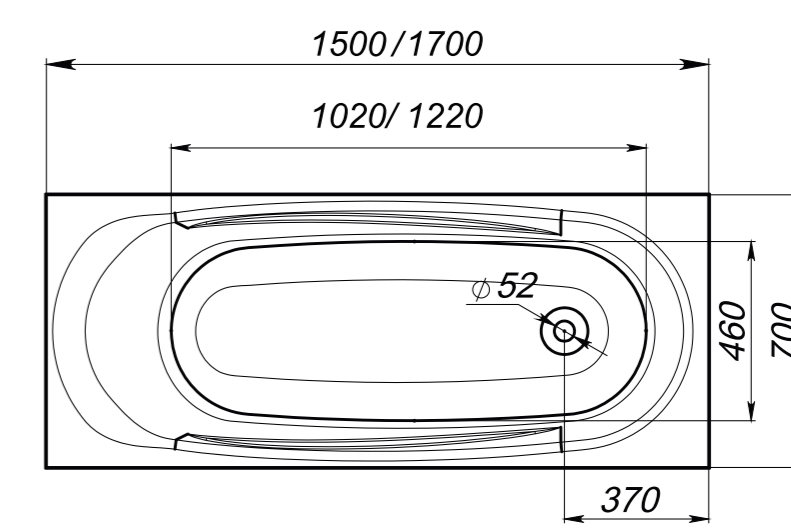

ЗАЩИТА
ОТ ПРОТЕКАНИЯ

ЭРГОНОМИЧНОСТЬ

АРМИРОВАНЫ
СТЕКЛОВОЛОКНОМ

СХЕМА ВАННЫ STANDARD/STANDARD MIDDLE

Standard

Standard Middle

ШЕСТЬ ТОЧЕК
ОПОРЫ
(на каркасе)

ЧЕТЫРЕ ТОЧКИ
ОПОРЫ
(на ножках)