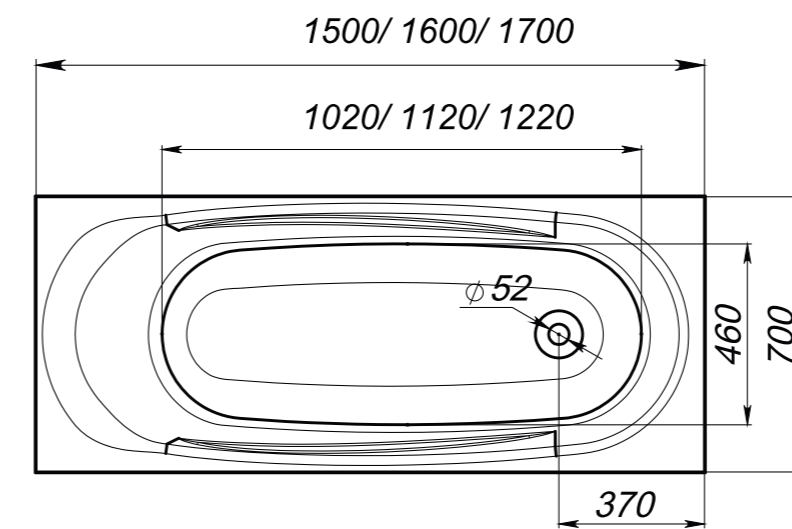

ЗАЩИТА
ОТ ПРОТЕКАНИЯ

ЭРГОНОМИЧНОСТЬ

АРМИРОВАНЫ
СТЕКЛОВОЛОКНОМ

СХЕМА ВАННЫ STANDARD/STANDARD MIDDLE

Standard

Standard Middle

ШЕСТЬ ТОЧЕК
ОПОРЫ
(на каркасе)

ЧЕТЫРЕ ТОЧКИ
ОПОРЫ
(на ножках)