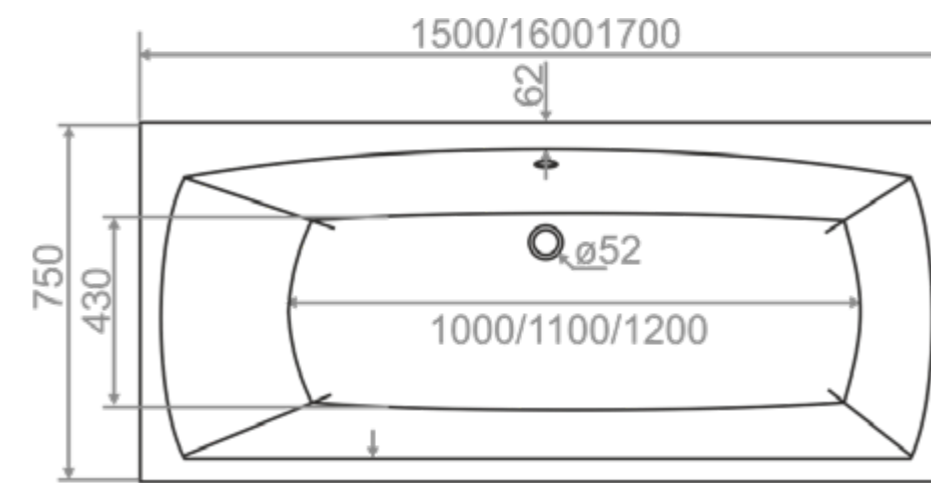

460
ММ
ГЛУБИНА
ВАННЫ

ОБЪЕМ
1500X750 / 203 л.
1600X750 / 221 л.
1700X750 / 227 л.

50
ММ
ДИАМЕТР
СЛИВНОГО
ОТВЕРСТИЯ

ИДЕАЛЬНО
ГЛАДКОЕ ДНО

25 ШТ.
КОЛИЧЕСТВО
НА ПАЛLETTE

ЗАЩИТА
ОТ ПРОТЕКАНИЯ

ЭРГОНОМИЧНОСТЬ

АРМИРОВАНЫ
СТЕКЛОВОЛОКНОМ

RUMBA

серия Prime

**Дополнительная
комплектация изделия:**

фронтальная
панель

боковая
панель

НЕТ

сборно-
разборный каркас

ножки
универсальные

сифон

*в комплект с чашей не входят, приобретаются отдельно

наименование, размеры (см)	артикул	код
ВАННА АКРИЛОВАЯ RUMBA 150X75	MBHR00915075	14277
ПАНЕЛЬ RUMBA/STANDARD 150X74 экран+установочный комплект	MPL00915054	14293
РАМА РАЗБОРНАЯ RUMBA 150X74 рама+установочный комплект	MFE00915075	14286
ВАННА АКРИЛОВАЯ RUMBA 160X75	MBHR00916075	14278
ПАНЕЛЬ RUMBA/STANDARD 160X54 экран+установочный комплект	MPL00916054	14294
РАМА РАЗБОРНАЯ RUMBA 160X75 рама+установочный комплект	MFE00916075	14287
ВАННА АКРИЛОВАЯ RUMBA 170X75	MBHR00917075	14279
ПАНЕЛЬ RUMBA/STANDARD 170X54 экран+установочный комплект	MPL00817054	14291
РАМА РАЗБОРНАЯ RUMBA 170X54 рама+установочный комплект	MFE00917075	14288
ОПОРА ЭКОНОМ 60 СМ (КОМПЛЕКТ 2 ШТ)	MFEUNI05	11558

СХЕМА ВАННЫ RUMBA

**ШЕСТЬ ТОЧЕК
ОПОРЫ**
(на каркасе)

**ЧЕТЫРЕ ТОЧКИ
ОПОРЫ**
(на ножках)

**ДОПОЛНИТЕЛЬНАЯ
ФИКСАЦИЯ
К СТЕНАМ
ПРИ МОНТАЖЕ
НА ОПОРУ**

**до
2 см**
**РЕГУЛИРОВАНИЕ
ВЫСОТЫ ВАННЫ**
(на каркасе)

**до
2 см**
**РЕГУЛИРОВАНИЕ
ВЫСОТЫ ВАННЫ**
(на ножках)