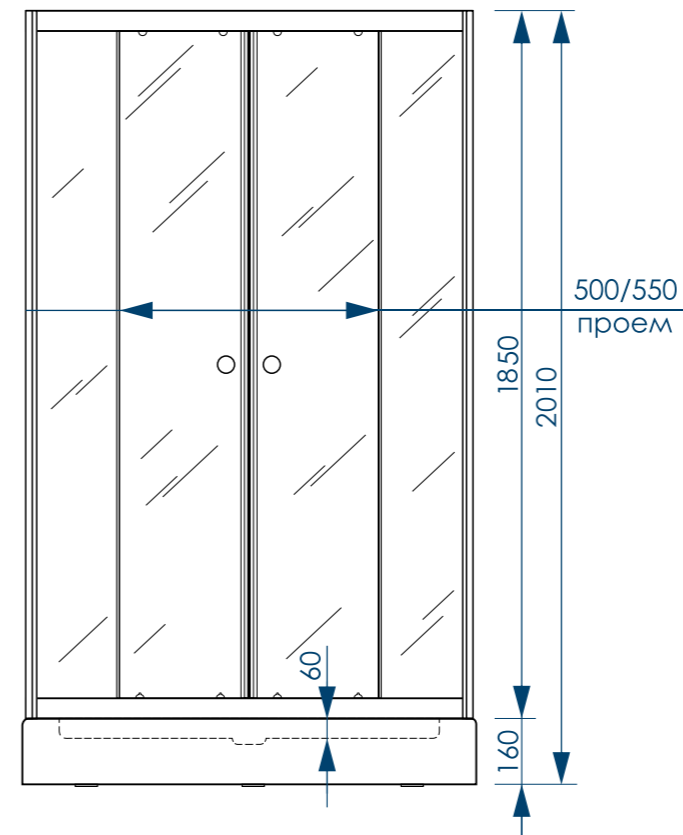

наименование, размер, (см)	тип стекла, толщина	цвет профиля	код	артикул
душевой уголок Round 80x80x185	матовое, 4 мм	белый	59186	MCNRD8080MWt
душевой уголок Round 90x90x185	матовое, 4 мм	белый	59185	MCNRD9090MWt
душевой уголок Round 80x80x185	прозрачное, 4 мм	белый	59188	MCNRD8080TWt
душевой уголок Round 90x90x185	прозрачное, 4 мм	белый	59187	MCNRD9090TWt
душевой уголок Round 80x80x185	матовое, 4 мм	черный	59219	MCNRD8080MBk
душевой уголок Round 90x90x185	матовое, 4 мм	черный	59221	MCNRD9090MBk
душевой уголок Round 80x80x185	прозрачное, 4 мм	черный	59217	MCNRD8080TBk
душевой уголок Round 90x90x185	прозрачное, 4 мм	черный	59218	MCNRD9090TBk

вид спереди

вид сверху