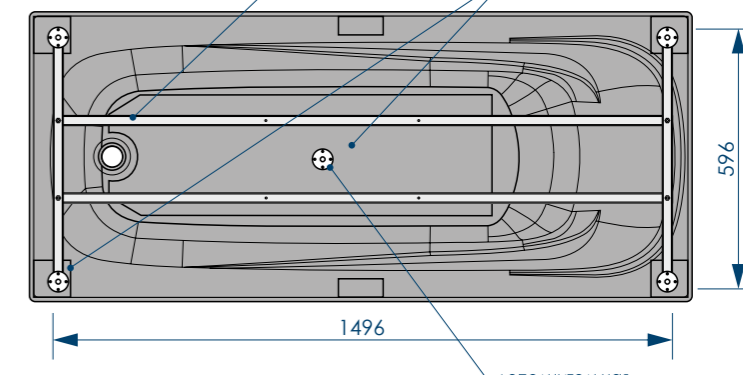

СХЕМА ВАННЫ RELAX (на каркасе/ножках)

Фронтальная панель вид спереди

вид сверху

вид спереди

Боковая панель вид спереди

вид снизу

вид сбоку справа

ПЯТЬ ТОЧЕК
ОПОРЫ
(на каркасе)

ПЯТЬ ТОЧЕК
ОПОРЫ
(на ножках)

ДОПОЛНИТЕЛЬНАЯ
ФИКСАЦИЯ
К СТЕНАМ

45x17 мм
П-ОБРАЗНЫЙ
ПРОФИЛЬ
(на ножках)

25x25
СЕЧЕНИЕ ПРОФИЛЯ
(на каркасе)

до
3 см
РЕГУЛИРОВАНИЕ
ВЫСОТЫ ВАННЫ
(на каркасе)

до
6 см
РЕГУЛИРОВАНИЕ
ВЫСОТЫ ВАННЫ
(на ножках)