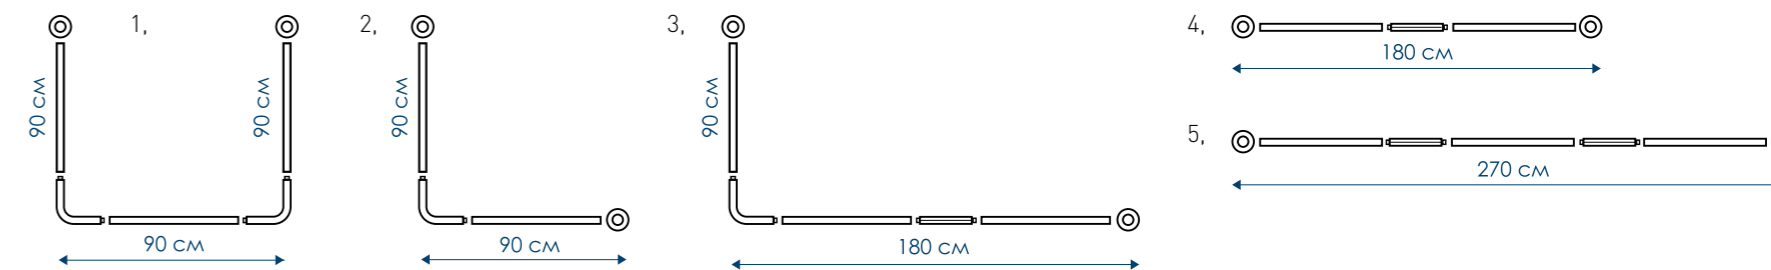

КАРНИЗ ДЛЯ ВАННОЙ MELODIA ELITE

КАРНИЗ ДЛЯ ВАННОЙ MELODIA UNIVERSAL