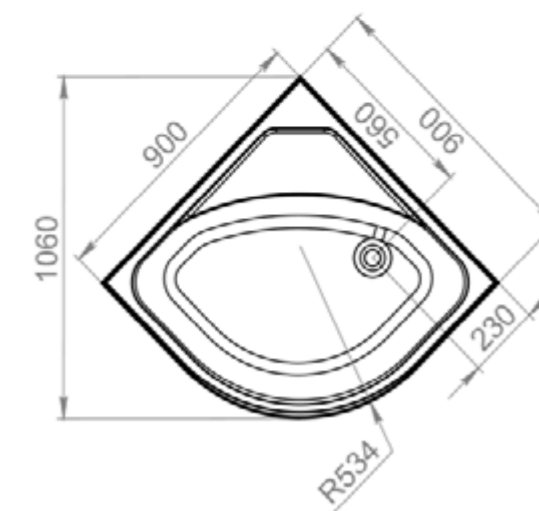

СХЕМА ДУШЕВОЙ КАБИНЫ CLASSICA 90x90 (низкий поддон/ высокий поддон)

РАЗДВИЖНАЯ СИСТЕМА

МАГНИТНОЕ СМЫКАНИЕ ДВЕРЕЙ

УПЛОТНИТЕЛЬ ДЛЯ СТЕКЛА

F-ОБРАЗНЫЙ УПЛОТНИТЕЛЬ

АЛЮМИНИЕВЫЙ ПРОФИЛЬ