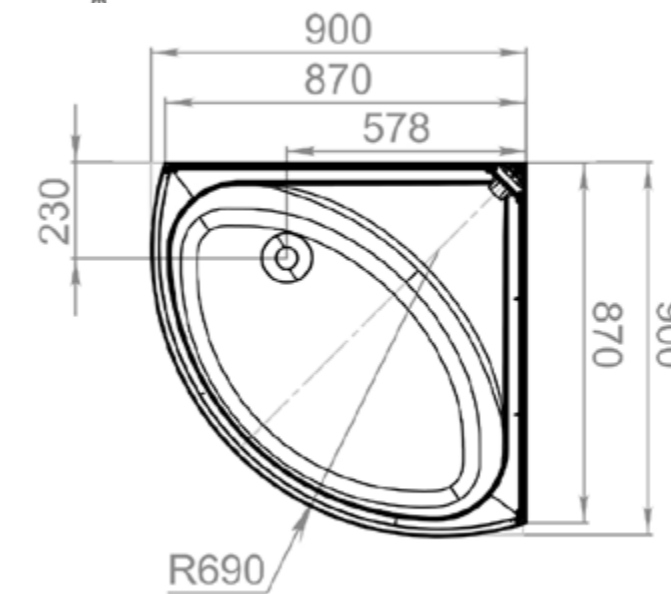

СХЕМА ДУШЕВОЙ КАБИНЫ JIVE (низкий поддон/ высокий поддон)

РАЗДВИЖНАЯ СИСТЕМА

МАГНИТНОЕ СМЫКАНИЕ ДВЕРЕЙ

УПЛОТНИТЕЛЬ ДЛЯ СТЕКЛА

F-ОБРАЗНЫЙ УПЛОТНИТЕЛЬ

АЛЮМИНИЕВЫЙ ПРОФИЛЬ