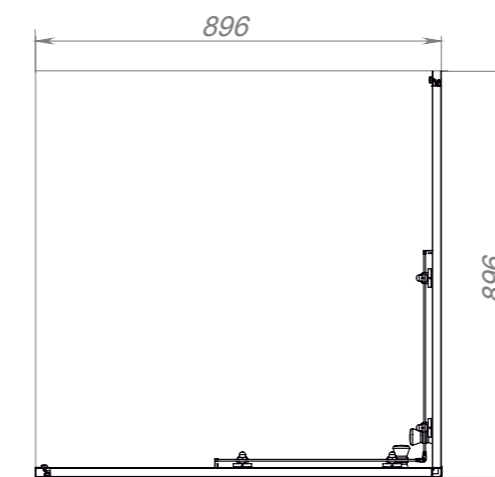

вид спереди

вид сверху

РАЗМЕР И СХЕМА ДУШЕВОГО ОГРАЖДЕНИЯ CUBE 90x90 см

ДУШЕВЫЕ ОГРАЖДЕНИЯ CUBE МОГУТ УСТАНАВЛИВАТЬСЯ ЛИБО НА ПОДДОН СООТВЕТСТВУЮЩЕГО РАЗМЕРА (ЛЮБОГО ПРОИЗВОДИТЕЛЯ), ЛИБО НА ПОЛ БЕЗ ПОДДОНА