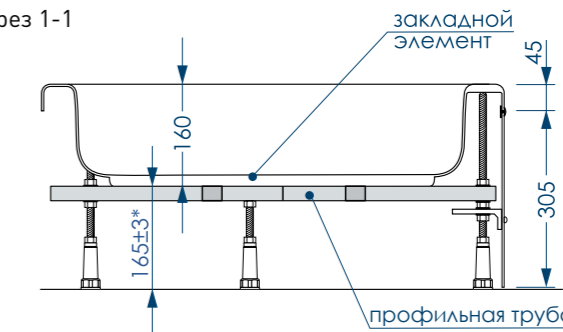

РАЗМЕР И СХЕМА ПОДДОНА ROUND PLUS

вид сверху

вид снизу

вид спереди

разрез 1-1

жесткий
полиуретан

* расстояние от уровня пола до дна поддона

СБОРНО-
РАЗБОРНЫЙ
КАРКАС