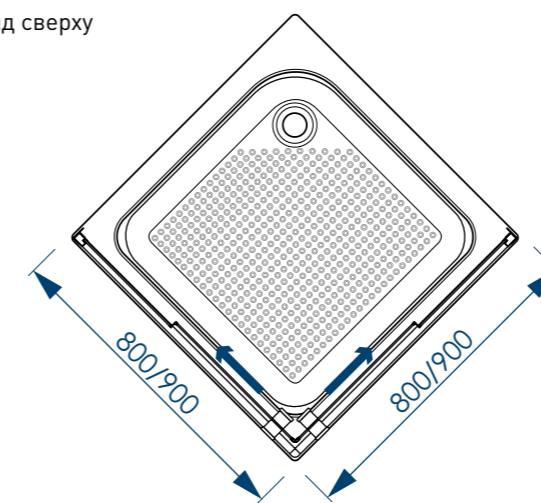

РАЗМЕР И СХЕМА ДУШЕВОГО ОГРАЖДЕНИЯ SQUARE (с высокими поддонами 30 см)

ДУШЕВЫЕ ОГРАЖДЕНИЯ SQUARE МОГУТ КОМПЛЕКТОВАТЬСЯ ПОДДОНАМИ SQUARE ВЫСОТОЙ 16 И 30 СМ И ПОДДОНАМИ ELETTO ВЫСОТОЙ 13 СМ

наименование, размер, (см)	тип	цвет	код	артикул
поддон Square 80x80x16	низкий	белый	59367	MTYSQ8080
поддон Square 90x90x16	низкий	белый	59374	MTYSQ9090
поддон Square 80x80x16	низкий	черный	59437	MTYSQ8080вк
поддон Square 90x90x16	низкий	черный	59438	MTYSQ9090вк
поддон Square 80x80x30	высокий	белый	59365	MTYSQ8080H
поддон Square 90x90x30	высокий	белый	59376	MTYSQ9090H
поддон Eletto 80x80x13	низкий	белый	19174	MTYET8080
поддон Eletto 90x90x13	низкий	белый	19175	MTYET9090
поддон Eletto 80x80x13	низкий	черный	19181	MTYET8080вк
поддон Eletto 90x90x13	низкий	черный	19182	MTYET9090вк

430/480 ШИРИНА ОТКРЫТИЯ ПРОЕМА

РАЗДВИЖНАЯ СИСТЕМА

МАГНИТНОЕ СМЫКАНИЕ ДВЕРЕЙ

УПЛОТНИТЕЛЬ ДЛЯ СТЕКЛА

F-ОБРАЗНЫЙ УПЛОТНИТЕЛЬ

АЛЮМИНИЕВЫЙ ПРОФИЛЬ