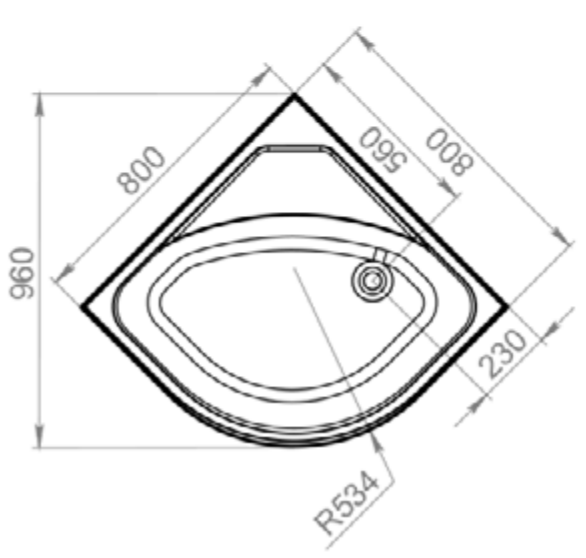

СХЕМА ДУШЕВОЙ КАБИНЫ CLASSICA 80x80 (высокий поддон/низкий поддон)

РАЗДВИЖНАЯ СИСТЕМА

МАГНИТНОЕ СМЫКАНИЕ ДВЕРЕЙ

УПЛОТНИТЕЛЬ ДЛЯ СТЕКЛА

F-ОБРАЗНЫЙ УПЛОТНИТЕЛЬ

АЛЮМИНИЕВЫЙ ПРОФИЛЬ