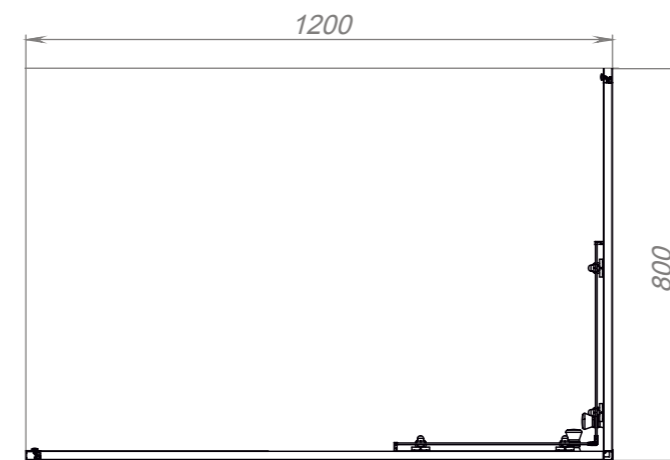

вид спереди

вид сверху

РАЗМЕР И СХЕМА ДУШЕВОГО ОГРАЖДЕНИЯ CUBE 120x80 см

ДУШЕВЫЕ ОГРАЖДЕНИЯ CUBE МОГУТ
УСТАНОВЛИВАТЬСЯ ЛИБО НА ПОДДОН
СООТВЕТСТВУЮЩЕГО РАЗМЕРА (ЛЮБОГО
ПРОИЗВОДИТЕЛЯ), ЛИБО НА ПОЛ БЕЗ ПОДДОНА