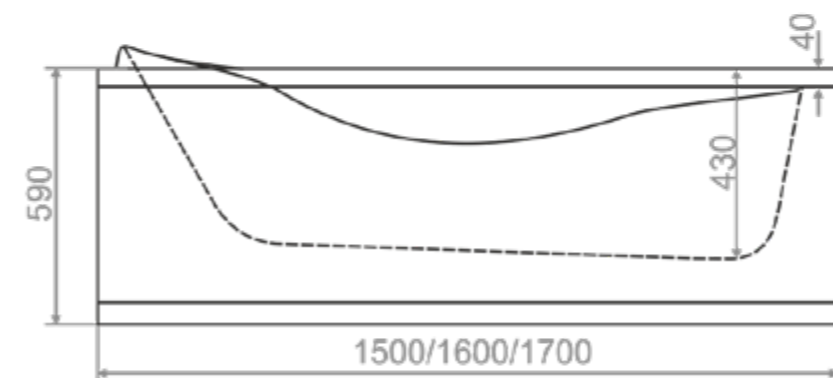

СХЕМА ВАННЫ SALSA

ШЕСТЬ ТОЧЕК
ОПОРЫ
(на каркасе)

ЧЕТЫРЕ ТОЧКИ
ОПОРЫ
(на ножках)

ДОПОЛНИТЕЛЬНАЯ
ФИКСАЦИЯ
К СТЕНАМ
ПРИ МОНТАЖЕ
НА ОПОРУ

РЕГУЛИРОВАНИЕ
ВЫСОТЫ ВАННЫ
(на каркасе)

РЕГУЛИРОВАНИЕ
ВЫСОТЫ ВАННЫ
(на ножках)