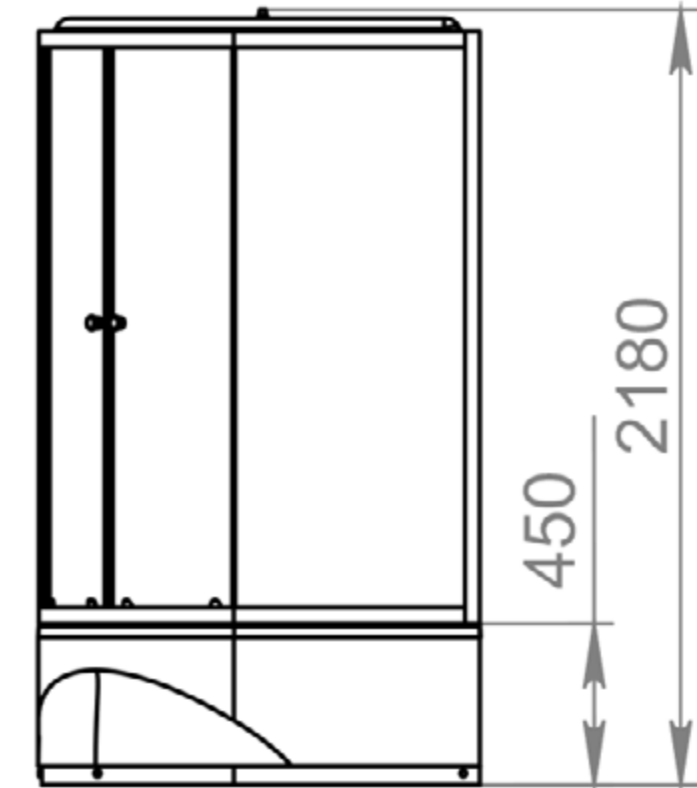

СХЕМА ДУШЕВОЙ КАБИНЫ CLASSICA LEFT/ RIGHT

РАЗДВИЖНАЯ СИСТЕМА

МАГНИТНОЕ СМЫКАНИЕ ДВЕРЕЙ

УПЛОТНИТЕЛЬ ДЛЯ СТЕКЛА

F-ОБРАЗНЫЙ УПЛОТНИТЕЛЬ

АЛЮМИНИЕВЫЙ ПРОФИЛЬ