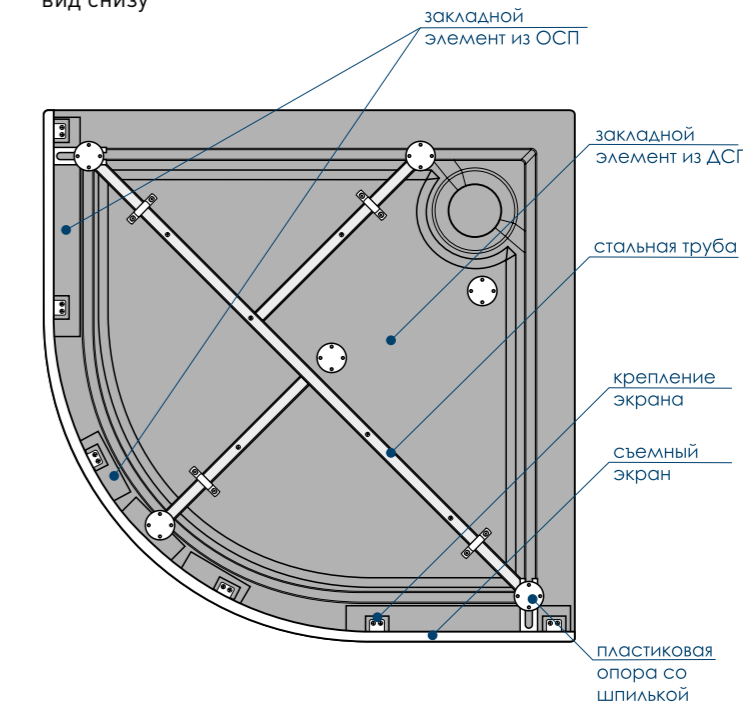

РАЗМЕР И СХЕМА ПОДДОНА ALLEGRO

вид сверху

* R 480 поддон 800x800мм
R 550 поддон 900x900/1000x1000мм

вид спереди

вид снизу

разрез 1-1

* расстояние от уровня пола до дна поддона

жесткий
полиуретан