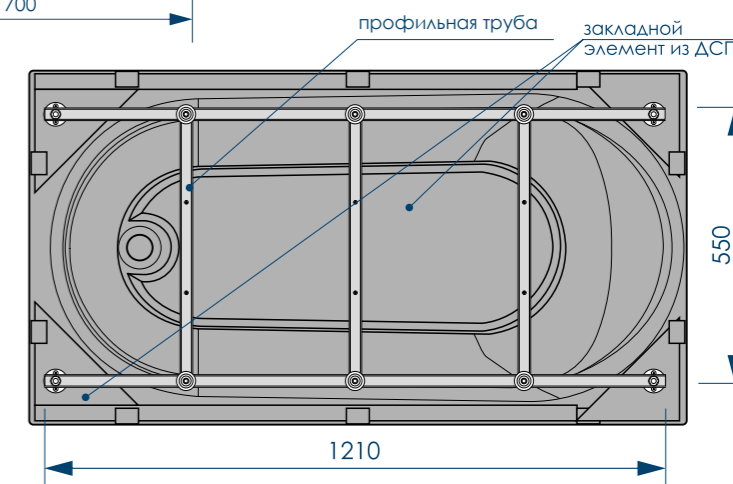

П-образный
профиль

ДОПОЛНИТЕЛЬНАЯ
НОЖКА

ШЕСТЬ ТОЧЕК
ОПОРЫ
(на каркасе)

ПЯТЬ ТОЧЕК
ОПОРЫ
(на ножках)

ДОПОЛНИТЕЛЬНАЯ
ФИКСАЦИЯ
К СТЕНАМ

45x17 мм
П-ОБРАЗНЫЙ
ПРОФИЛЬ
(на ножках)

25X25
СЕЧЕНИЕ ПРОФИЛЯ
(на каркасе)

до
6 см

РЕГУЛИРОВАНИЕ
ВЫСОТЫ ВАННЫ
(на ножках)

до
6 см

РЕГУЛИРОВАНИЕ
ВЫСОТЫ ВАННЫ
(на каркасе)

жесткий
полиуретан

* рекомендуемая высота – высота ванны для установки экранов или фронтальных панелей

* установочная высота – диапазон возможной регулировки ванны