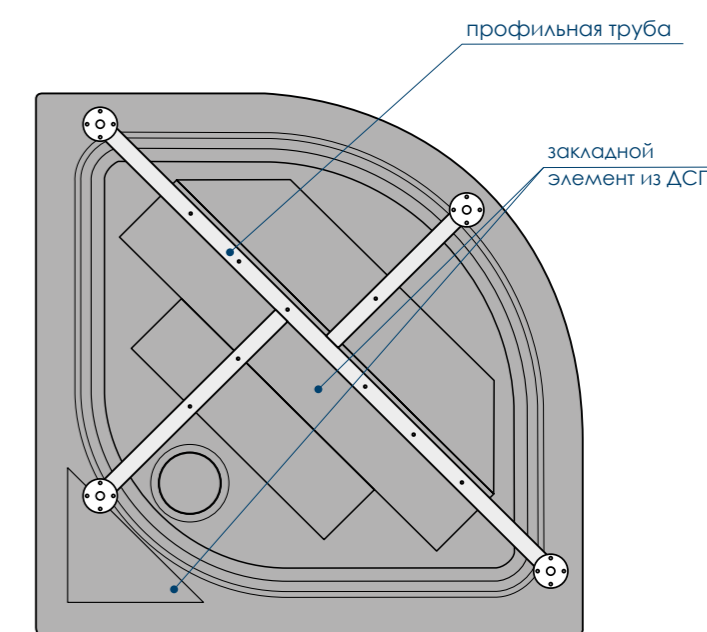

60
мм

ГЛУБИНА
ПОДДОНА

300
кг

МАКСИМАЛЬНАЯ
НАГРУЗКА

90
мм

ДИАМЕТР
СЛИВНОГО
ОТВЕРСТИЯ

ЦЕЛЬНАЯ
ФОРМА

ROUND

ВЫСОКАЯ
УДАРОПРОЧНОСТЬ

ШУМОПОГЛОЩАЮЩАЯ
ПОВЕРХНОСТЬ

УСТОЙЧИВОСТЬ
К ЦАРАПИНАМ

ПРОТИВОСКОЛЬЗКАЯ
ПОВЕРХНОСТЬ

ПРОСТОТА
УХОДА

БЛЕСТЯЩАЯ
ПОВЕРХНОСТЬ

* Сифон в комплект с поддоном
не входит.
Приобретается отдельно

ПОДДОНЫ ЦЕЛЬНОЛИТЫЕ С ФРОНТАЛЬНОЙ ПАНЕЛЬЮ
РАМЫ ВХОДЯТ В КОМПЛЕКТ

наименование, размеры (см), тип	цвет	артикул	код
ПОДДОН ROUND 80X80X16 низкий	белый	MTYRD8080	59369
ПОДДОН ROUND 80X80X16 низкий	черный	MTYRD8080BK	59377
ПОДДОН ROUND 90X90X16 низкий	белый	MTYRD9090	59368
ПОДДОН ROUND 90X90X16 низкий	черный	MTYRD9090BK	59430

РАЗМЕР И СХЕМА ПОДДОНА ROUND

вид сверху

вид снизу

вид спереди

разрез 1-1

жесткий
полиуретан

* расстояние от уровня пола до дна поддона

СБОРНО-
РАЗБОРНЫЙ
КАРКАС

ЧЕТЫРЕ
ТОЧКИ
ОПОРЫ

ДОПОЛНИТЕЛЬНАЯ
ФИКСАЦИЯ
К СТЕНАМ

СЕЧЕНИЕ ПРОФИЛЯ

РЕГУЛИРОВАНИЕ
ВЫСОТЫ
ПОДДОНА