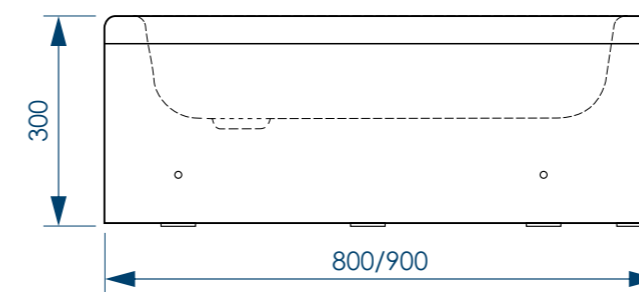

РАЗМЕР И СХЕМА ПОДДОНА ROUND HIGH

вид сверху

вид снизу

вид спереди

разрез 1-1

жесткий
полиуретан

* расстояние от уровня пола до дна поддона

СБОРНО-
РАЗБОРНЫЙ
КАРКАС