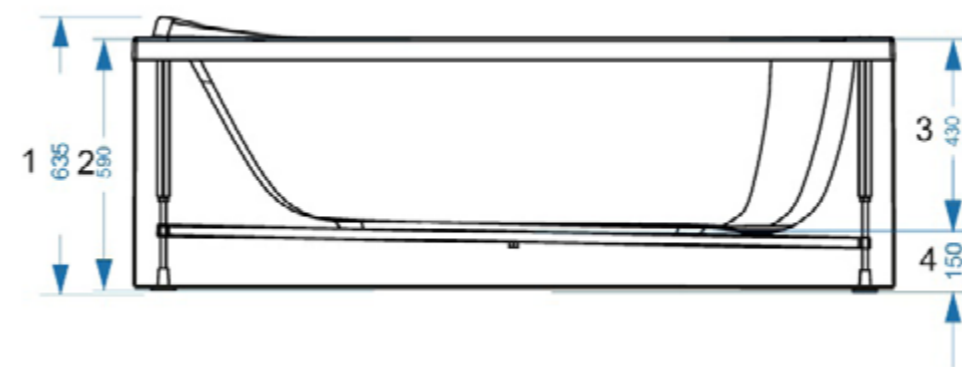

СХЕМА ВАННЫ SALSA

ШЕСТЬ ТОЧЕК
ОПОРЫ
(на каркасе)

ЧЕТЫРЕ ТОЧКИ
ОПОРЫ
(на ножках)

ДОПОЛНИТЕЛЬНАЯ
ФИКСАЦИЯ
К СТЕНАМ
ПРИ МОНТАЖЕ
НА ОПОРУ

РЕГУЛИРОВАНИЕ
ВЫСОТЫ ВАННЫ
(на каркасе)

РЕГУЛИРОВАНИЕ
ВЫСОТЫ ВАННЫ
(на ножках)