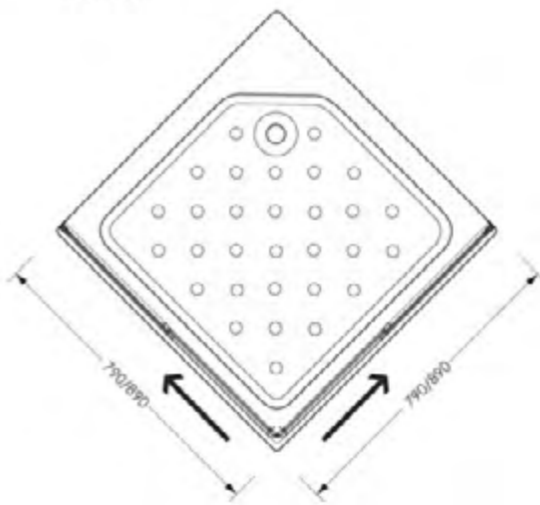

Душевой уголок «Квадрат»
Вид сверху