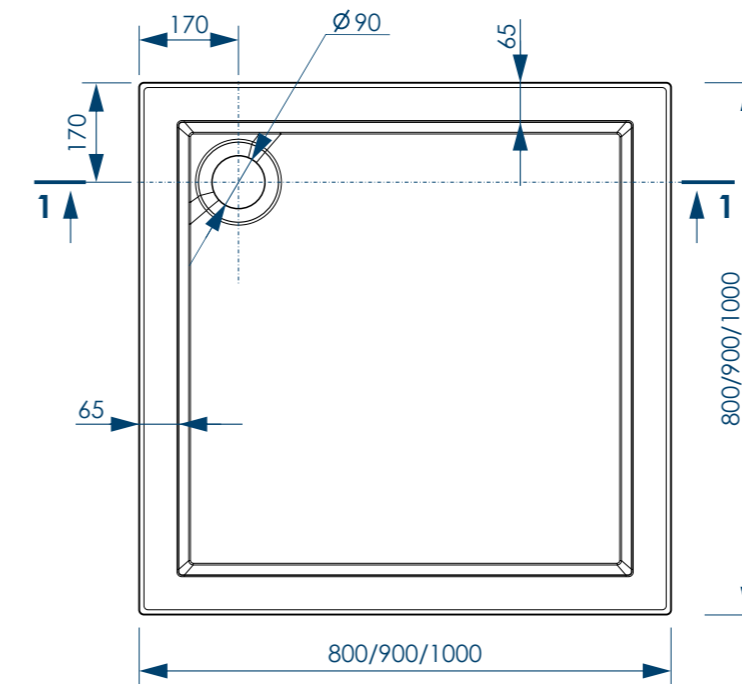

РАЗМЕР И СХЕМА ПОДДОНА ELETTO квадратный

вид сверху

вид снизу

вид спереди

разрез 1-1

жесткий
полиуретан

* расстояние от уровня пола до дна поддона

СВАРНОЙ
КАРКАС