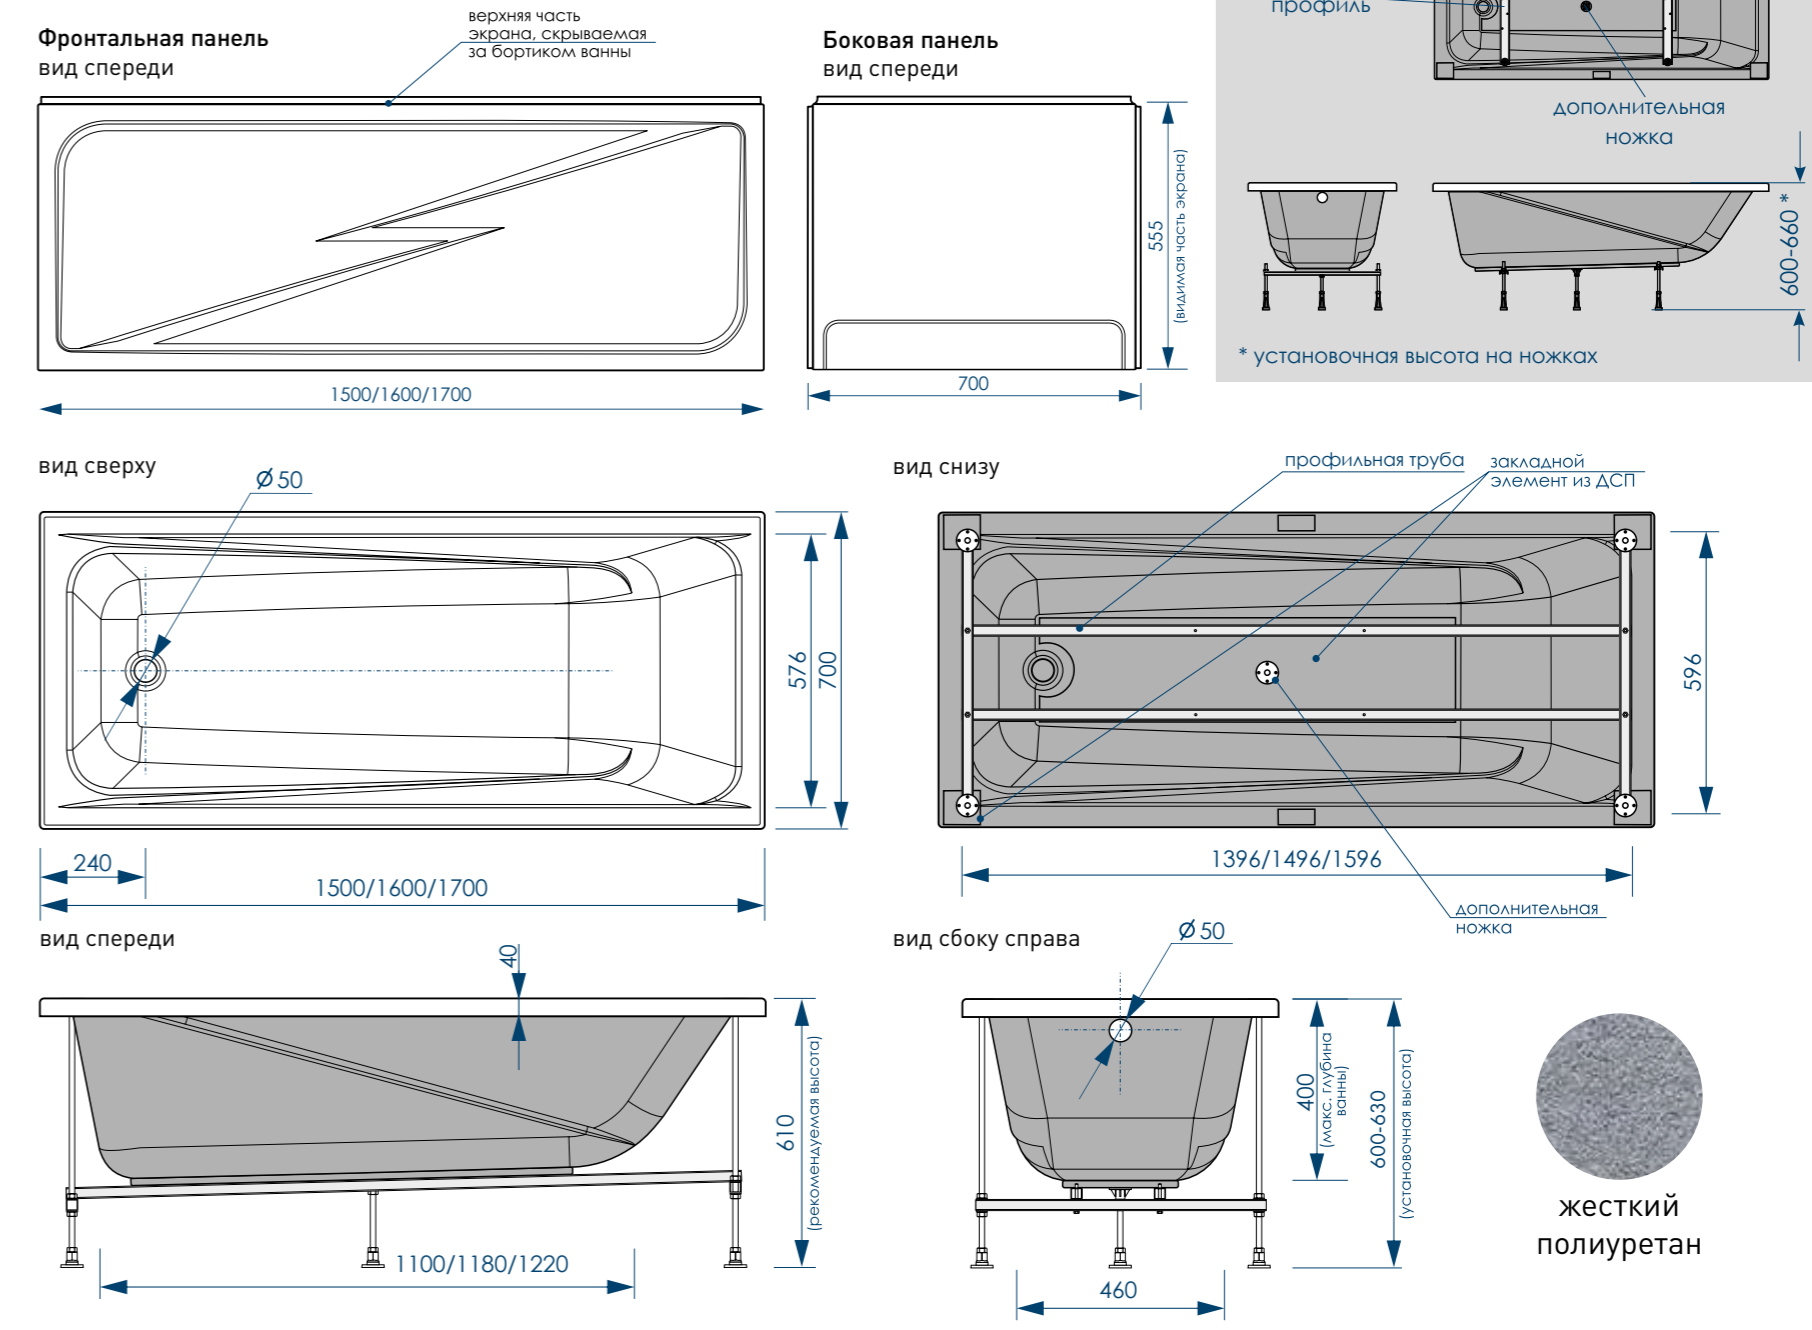

СХЕМА ВАННЫ SIMPLE (на каркасе/ножках)

ПЯТЬ ТОЧЕК
ОПОРЫ
(на каркасе)

ПЯТЬ ТОЧЕК
ОПОРЫ
(на ножках)

ДОПОЛНИТЕЛЬНАЯ
ФИКСАЦИЯ
К СТЕНАМ

45x17 мм
П-ОБРАЗНЫЙ
ПРОФИЛЬ
(на ножках)

25X25
СЕЧЕНИЕ ПРОФИЛЯ
(на каркасе)

до
3 см

РЕГУЛИРОВАНИЕ
ВЫСОТЫ ВАННЫ
(на каркасе)

до
6 см

РЕГУЛИРОВАНИЕ
ВЫСОТЫ ВАННЫ
(на ножках)