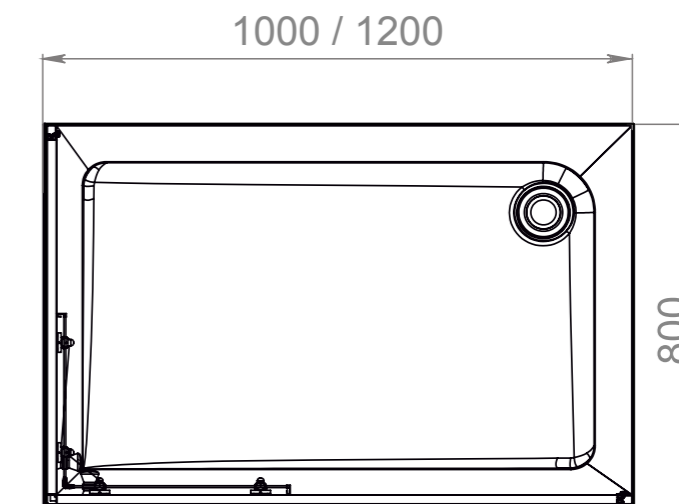

100/120x80
низкий 15 см