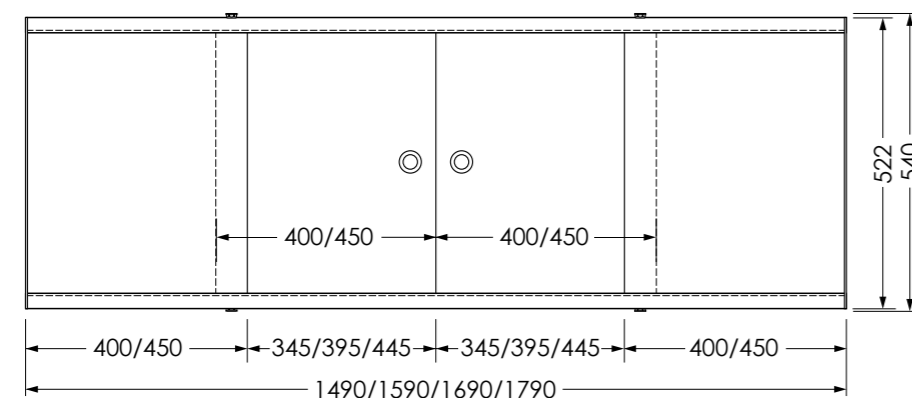

АЛЮМИНИЕВЫЙ
ПРОФИЛЬ

1 шт
КОЛИЧЕСТВО
В УПАКОВКЕ

экран RUMBA

Фронтальный экран. Вид спереди

Установочный размер по высоте: **540-580**мм

Фронтальный экран. Вид сзади

Торцевой экран. Вид спереди

Rumba белый