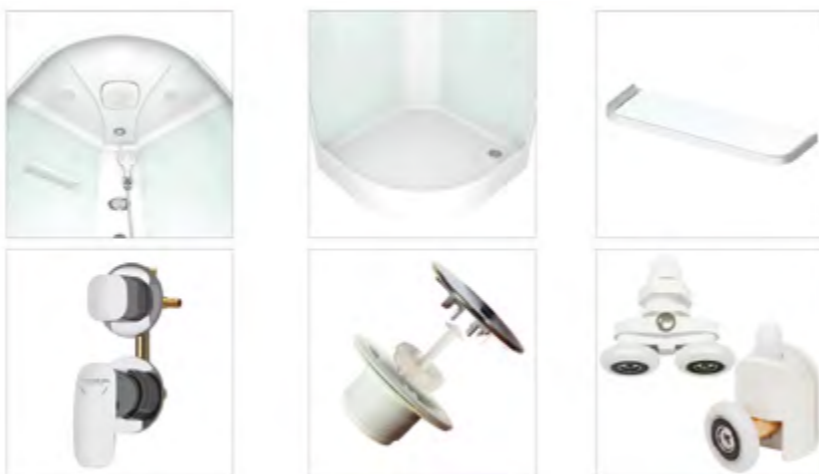

СМЕСИТЕЛЬ

РУЧНОЙ ДУШ

ДЕРЖАТЕЛЬ

ПОЛОЧКА

ВЕРХНИЙ ДУШ

CLASSICA 80x80

наименование, размеры (см)	тип поддона	наличие гидро-массажа	цвет стенок/профиля	тип стекла	код	артикул
CLASSICA 80x80x218	низкий	нет	белый	прозрачное	14297	MB01003
CLASSICA 80x80x218	низкий	нет	белый	белое матовое	17942	MB01018
CLASSICA 80x80x218	низкий	нет	черный/белый	тонированное	17946	MB01031
CLASSICA 80x80x218	высокий	нет	белый	прозрачное	14298	MB01004
CLASSICA 80x80x218	высокий	да	белый	прозрачное	14300	MB01006
CLASSICA 80x80x218	высокий	нет	черный/белый	прозрачное	14299	MB01005
CLASSICA 80x80x218	высокий	нет	голубой/черный	прозрачное	14302	MB01008
CLASSICA 80x80x218	высокий	нет	капучино/черный	прозрачное	14301	MB01007
CLASSICA 80x80x218	высокий	нет	белый	белое матовое	17943	MB01019
CLASSICA 80x80x218	высокий	нет	черный/белый	тонированное	17947	MB01032