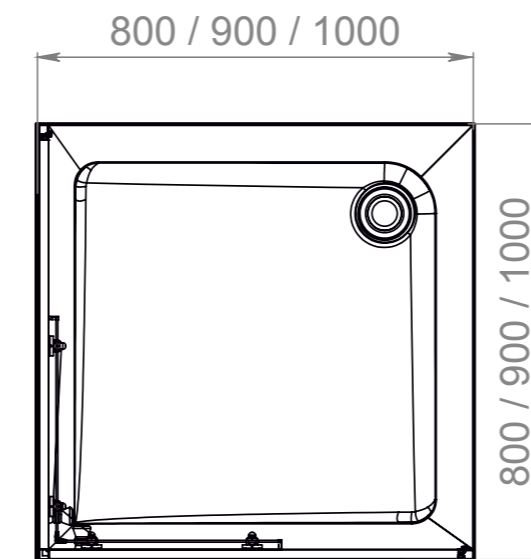

РАЗМЕРЫ И СХЕМЫ ПОДДОНОВ CUBE

80/90/100x80/90/100
низкий 15 см