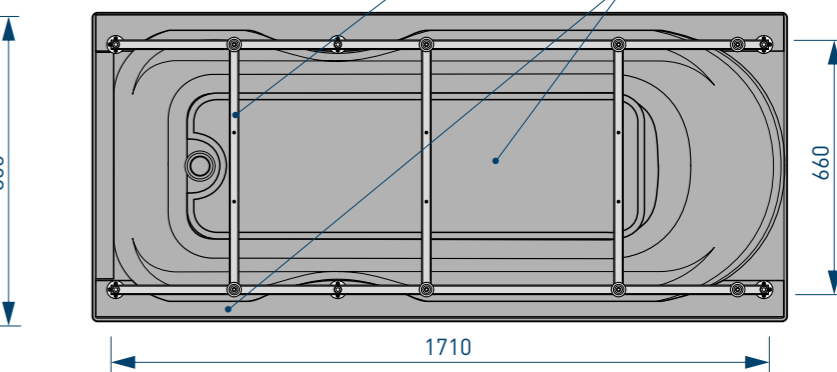

СХЕМА ВАННЫ HARD ROCK (на каркасе/ножках)

Фронтальная панель
вид спереди

Боковая панель
вид спереди

вид сверху

вид спереди

вид снизу

вид сбоку справа

П-образный
профиль