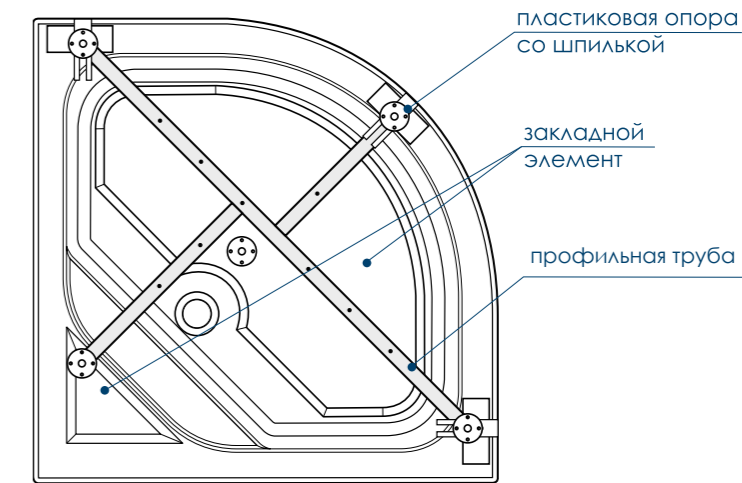

160
ММ

ГЛУБИНА
ПОДДОНА

300
КГ

МАКСИМАЛЬНАЯ
НАГРУЗКА

50
ММ

ДИАМЕТР
СЛИВНОГО
ОТВЕРСТИЯ

СЪЕМНЫЙ
ЭКРАН

КРЕПЛЕНИЕ
ЭКРАНА
К ЗАКЛАДНЫМ

ROUND PLUS

ВЫСОКАЯ
УДАРОПРОЧНОСТЬ

ШУМОПОГЛОЩАЮЩАЯ
ПОВЕРХНОСТЬ

УСТОЙЧИВОСТЬ
К ЦАРАПИНАМ

ПРОТИВОСКОЛЬЗКАЯ
ПОВЕРХНОСТЬ

ПРОСТОТА
УХОДА

БЛЕСТЯЩАЯ
ПОВЕРХНОСТЬ

* Сифон в комплект с поддоном
не входит.
Приобретается отдельно

ПОДДОНЫ С ФРОНТАЛЬНОЙ ПАНЕЛЬЮ
РАМЫ ВХОДЯТ В КОМПЛЕКТ

наименование, размеры (см), тип	цвет	артикул	код
ПОДДОН ROUND PLUS 80X80X35 высокий	белый	МТΥRP8080Н	59439
ПОДДОН ROUND PLUS 90X90X35 высокий	белый	МТΥRP9090Н	59440

РАЗМЕР И СХЕМА ПОДДОНА ROUND PLUS

вид сверху

вид снизу

вид спереди

разрез 1-1

жесткий
полиуретан

* расстояние от уровня пола до дна поддона

СБОРНО-
РАЗБОРНЫЙ
КАРКАС

ПЯТЬ ТОЧЕК
ОПОРЫ

ДОПОЛНИТЕЛЬНАЯ
ФИКСАЦИЯ
К СТЕНАМ

СЕЧЕНИЕ ПРОФИЛЯ

РЕГУЛИРОВАНИЕ
ВЫСОТЫ
ПОДДОНА