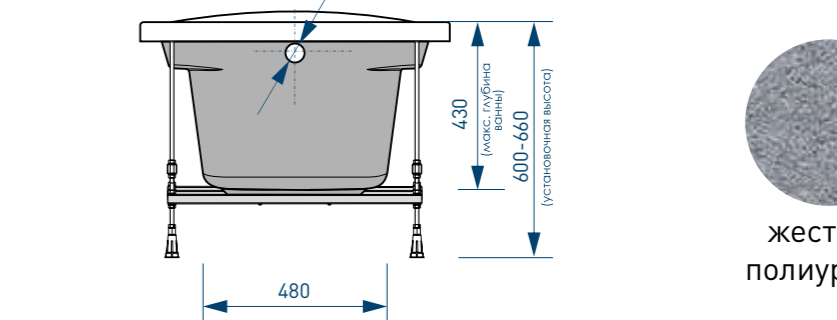

СХЕМА ВАННЫ HARD ROCK (на каркасе/ножках)

Фронтальная панель
вид спереди

Боковая панель
вид спереди

вид сверху

вид спереди

вид снизу

вид сбоку справа

П-образный
профиль