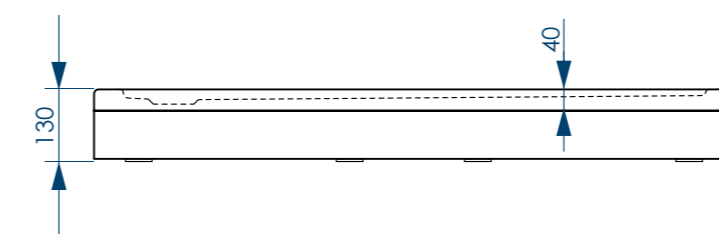

РАЗМЕР И СХЕМА ПОДДОНА ELETTO прямоугольный

вид сверху

вид снизу

вид спереди

разрез 1-1

жесткий
полиуретан

* расстояние от уровня пола до дна поддона

СВАРНОЙ
КАРКАС