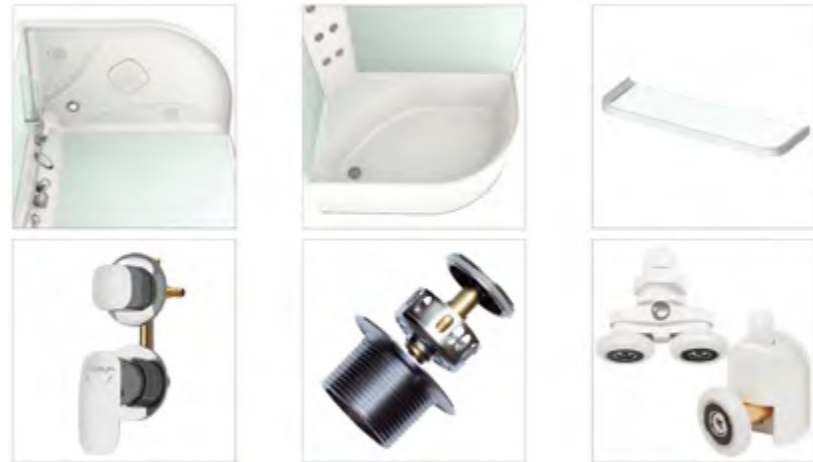

ПОЛОЧКА

ВЕРХНИЙ ДУШ

CLASSICA Left/Right 120x80

Детали

наименование, размеры (см)	тип поддона	наличие гидро-массажа	цвет стенок/профиля	тип стекла	код	артикул
CLASSICA Left 120x80x218	высокий	да	белый	прозрачное	14306	MB01012
CLASSICA Left 120x80x218	высокий	нет	белый	белое матовое		MB01014
CLASSICA Right 120x80x218	высокий	да	белый	прозрачное	14307	MB01013
CLASSICA Right 120x80x218	высокий	нет	белый	белое матовое		MB01015