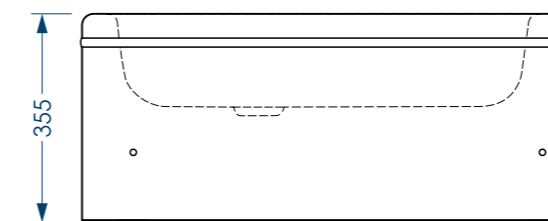

РАЗМЕР И СХЕМА ПОДДОНА ROUND PLUS

вид сверху

вид снизу

вид спереди

разрез 1-1

жесткий
полиуретан

* расстояние от уровня пола до дна поддона

СБОРНО-
РАЗБОРНЫЙ
КАРКАС