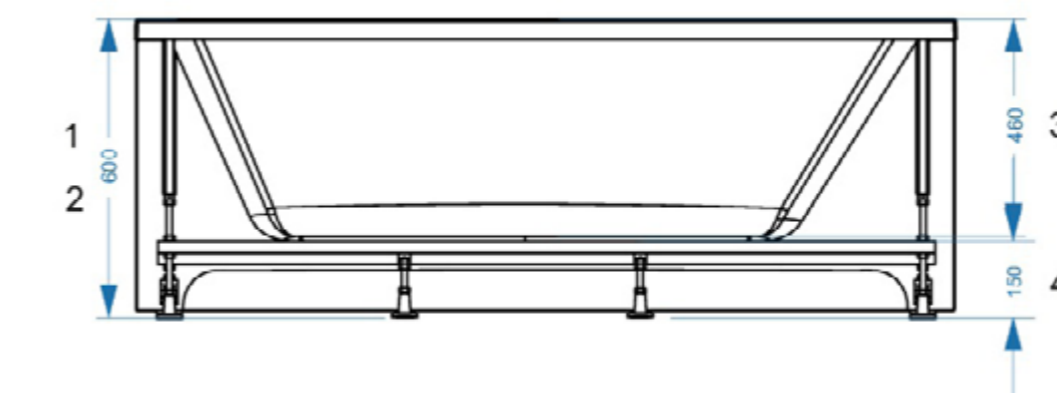

НЕТ

сборно-
разборный каркас

ножки
универсальные

сифон

**в комплект с чашей не входят, приобретаются отдельно*

наименование, размеры (см)	артикул	код
ВАННА АКРИЛОВАЯ RUMBA 150X75	MBHR00915075	14277
ПАНЕЛЬ RUMBA/STANDARD 150X74 экран+установочный комплект	MPL00915054	14293
РАМА РАЗБОРНАЯ RUMBA 150X74 рама+установочный комплект	MFE00915075	14286
ВАННА АКРИЛОВАЯ RUMBA 160X75	MBHR00916075	14278
ПАНЕЛЬ RUMBA/STANDARD 160X54 экран+установочный комплект	MPL00916054	14294
РАМА РАЗБОРНАЯ RUMBA 160X75 рама+установочный комплект	MFE00916075	14287
ВАННА АКРИЛОВАЯ RUMBA 170X75	MBHR00917075	14279
ПАНЕЛЬ RUMBA/STANDARD 170X54 экран+установочный комплект	MPL00817054	14291
РАМА РАЗБОРНАЯ RUMBA 170X54 рама+установочный комплект	MFE00917075	14288
ОПОРА ЭКОНОМ 60 СМ (КОМПЛЕКТ 2 ШТ)	MFEUNI05	11558

СХЕМА ВАННЫ RUMBA

**ШЕСТЬ ТОЧЕК
ОПОРЫ**
(на каркасе)

**ЧЕТЫРЕ ТОЧКИ
ОПОРЫ**
(на ножках)

**ДОПОЛНИТЕЛЬНАЯ
ФИКСАЦИЯ
К СТЕНАМ
ПРИ МОНТАЖЕ
НА ОПОРУ**

**до
2 см**
**РЕГУЛИРОВАНИЕ
ВЫСОТЫ ВАННЫ**
(на каркасе)

**до
2 см**
**РЕГУЛИРОВАНИЕ
ВЫСОТЫ ВАННЫ**
(на ножках)