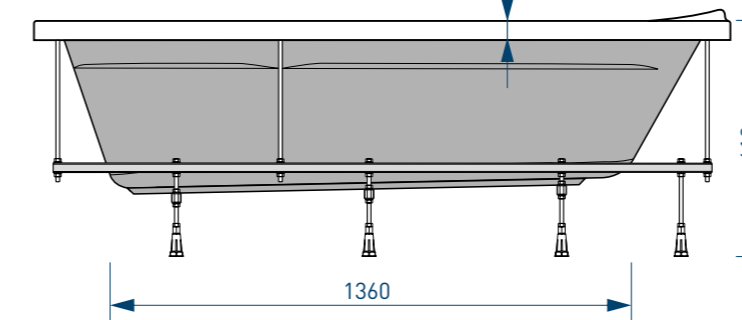

СХЕМА ВАННЫ HARD ROCK (на каркасе/ножках)

Фронтальная панель
вид спереди

Боковая панель
вид спереди

вид сверху

вид спереди

вид снизу

вид сбоку справа

П-образный
профиль

дополнительная
ножка

ВОСЕМЬ ТОЧЕК
ОПОРЫ
(на каркасе)

ПЯТЬ ТОЧЕК
ОПОРЫ
(на ножках)

ДОПОЛНИТЕЛЬНАЯ
ФИКСАЦИЯ
К СТЕНАМ

45x17 мм
П-ОБРАЗНЫЙ
ПРОФИЛЬ
(на ножках)

25x25
СЕЧЕНИЕ ПРОФИЛЯ
(на каркасе)

до
6 см

РЕГУЛИРОВАНИЕ
ВЫСОТЫ ВАННЫ
(на ножках)