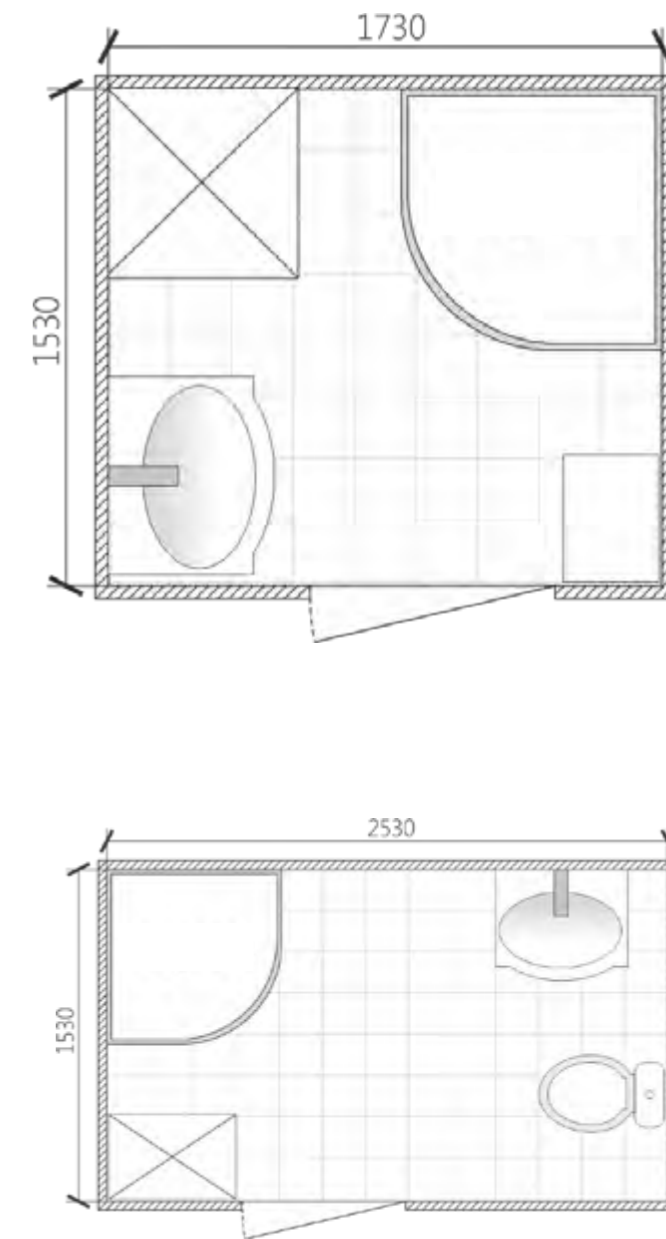

СХЕМА ДУШЕВОЙ КАБИНЫ SALSA

РАЗДВИЖНАЯ СИСТЕМА

МАГНИТНОЕ СМЫКАНИЕ ДВЕРЕЙ

УПЛОТНИТЕЛЬ ДЛЯ СТЕКЛА

F-ОБРАЗНЫЙ УПЛОТНИТЕЛЬ

АЛЮМИНИЕВЫЙ ПРОФИЛЬ