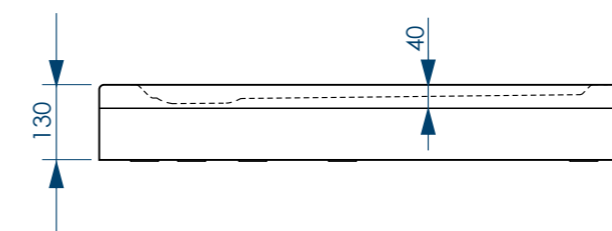

РАЗМЕР И СХЕМА ПОДДОНА ELETTO квадратный

вид сверху

вид снизу

вид спереди

разрез 1-1

жесткий
полиуретан

* расстояние от уровня пола до дна поддона

СВАРНОЙ
КАРКАС