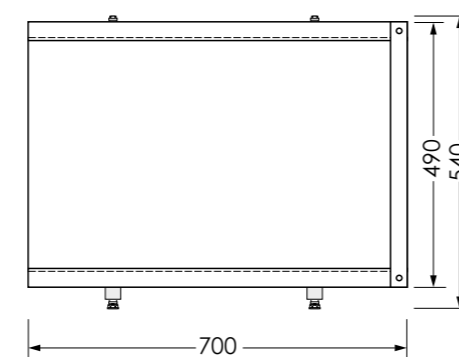

Торцевой экран. Вид спереди