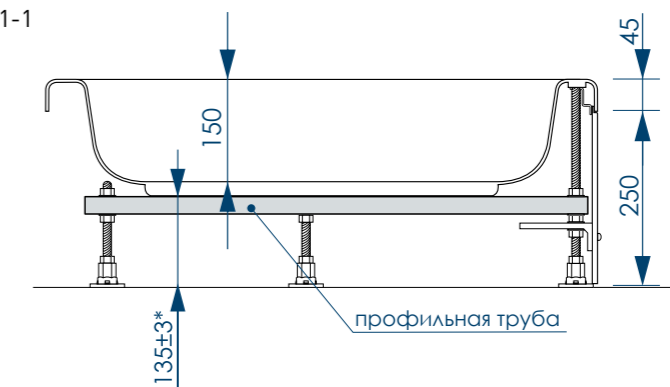

РАЗМЕР И СХЕМА ПОДДОНА ROUND HIGH

вид сверху

вид снизу

вид спереди

разрез 1-1

жесткий
полиуретан

* расстояние от уровня пола до дна поддона

СБОРНО-
РАЗБОРНЫЙ
КАРКАС