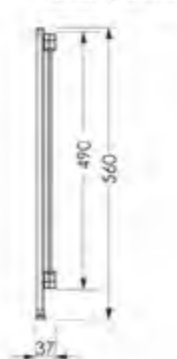

Торцевой экран Вид сбоку слева

Торцевой экран Вид сзади

Экран Jive Middle 150 Вид спереди

Экран Jive Middle 170x48 Вид спереди

наименование, размеры (см)	цвет	код	артикул
экран под ванну Jive 150	белый	11403	MBSJ15001
экран под ванну Jive 170	белый	11404	MBSJ17001
экран под ванну Jive Middle 150	белый	13041	MBSM15001
экран под ванну Jive Middle 170	белый	13042	MBSM17001
торцевой экран Jive 70	белый	19225	MBSJ7001