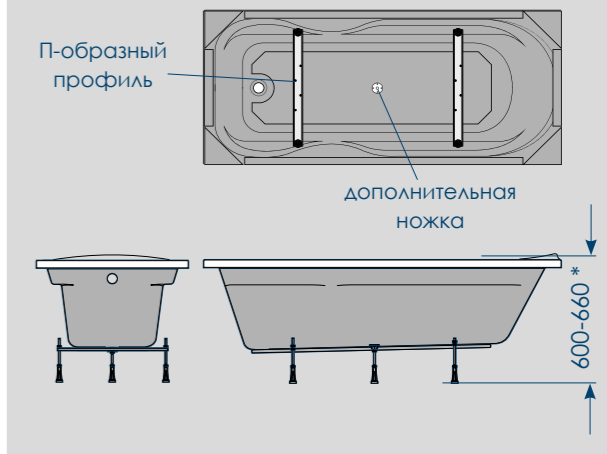

- ПЯТЬ ТОЧЕК ОПОРЫ (на каркасе)
- ПЯТЬ ТОЧЕК ОПОРЫ (на ножках)
- ДОПОЛНИТЕЛЬНАЯ ФИКСАЦИЯ К СТЕНАМ