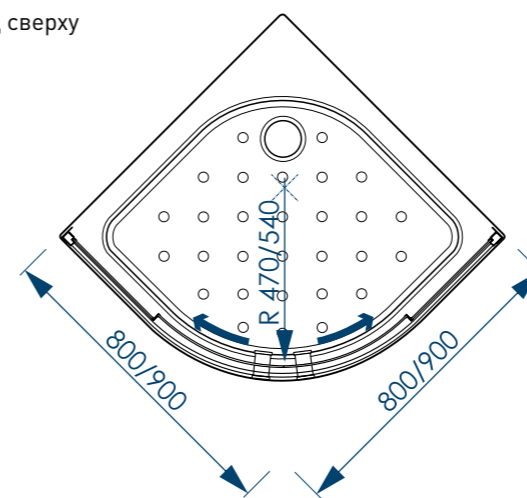

РАЗМЕР И СХЕМА ДУШЕВОГО ОГРАЖДЕНИЯ ROUND (с низкими поддонами)

ДУШЕВЫЕ ОГРАЖДЕНИЯ ROUND МОГУТ КОМПЛЕКТОВАТЬСЯ ПОДДОНАМИ ROUND ВЫСОТой 16, 30 И 35 СМ И ПОДДОНАМИ ALLEGRO ВЫСОТой 13 СМ

наименование, размер, см	тип	цвет	код	артикул
поддон Round 80x80x16	низкий	белый	59369	MTYRD8080
поддон Round 90x90x16	низкий	белый	59368	MTYRD9090
поддон Round 80x80x16	низкий	черный	59377	MTYRD8080вк
поддон Round 90x90x16	низкий	черный	59430	MTYRD9090вк
поддон Round 80x80x30	высокий	белый	59366	MTYRD8080H
поддон Round 90x90x30	высокий	белый	59375	MTYRD9090H
поддон Round Plus 80x80x35	высокий	белый	59439	MTYRP8080H
поддон Round Plus 90x90x35	высокий	белый	59440	MTYRP9090H
поддон Allegro 80x80x13	низкий	белый	19188	MTYAG8080
поддон Allegro 90x90x13	низкий	белый	19189	MTYAG9090
поддон Allegro 80x80x13	низкий	черный	19191	MTYAG8080вк
поддон Allegro 90x90x13	низкий	черный	19192	MTYAG9090вк

500/550 ШИРИНА ОТКРЫТИЯ ПРОЕМА

РАЗДВИЖНАЯ СИСТЕМА

МАГНИТНОЕ СМЫКАНИЕ ДВЕРЕЙ

УПЛОТНИТЕЛЬ ДЛЯ СТЕКЛА

F-ОБРАЗНЫЙ УПЛОТНИТЕЛЬ

АЛЮМИНИЕВЫЙ ПРОФИЛЬ