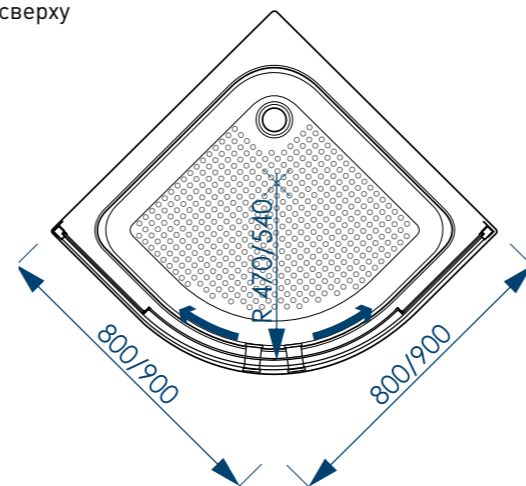

РАЗМЕР И СХЕМА ДУШЕВОГО ОГРАЖДЕНИЯ ROUND (с высокими поддонами 30/35 см)

ДУШЕВЫЕ ОГРАЖДЕНИЯ ROUND МОГУТ КОМПЛЕКТОВАТЬСЯ ПОДДОНАМИ ROUND ВЫСОТОЙ 16, 30 И 35 СМ И ПОДДОНАМИ ALLEGRO ВЫСОТОЙ 13 СМ

наименование, размер, см	тип	цвет	код	артикул
поддон Round 80x80x16	низкий	белый	59369	MTYRD8080
поддон Round 90x90x16	низкий	белый	59368	MTYRD9090
поддон Round 80x80x16	низкий	черный	59377	MTYRD8080вк
поддон Round 90x90x16	низкий	черный	59430	MTYRD9090вк
поддон Round 80x80x30	высокий	белый	59366	MTYRD8080H
поддон Round 90x90x30	высокий	белый	59375	MTYRD9090H
поддон Round Plus 80x80x35	высокий	белый	59439	MTYRP8080H
поддон Round Plus 90x90x35	высокий	белый	59440	MTYRP9090H
поддон Allegro 80x80x13	низкий	белый	19188	MTYAG8080
поддон Allegro 90x90x13	низкий	белый	19189	MTYAG9090
поддон Allegro 80x80x13	низкий	черный	19191	MTYAG8080вк
поддон Allegro 90x90x13	низкий	черный	19192	MTYAG9090вк

500/550 ШИРИНА ОТКРЫТИЯ ПРОЕМА

РАЗДВИЖНАЯ СИСТЕМА

МАГНИТНОЕ СМЫКАНИЕ ДВЕРЕЙ

УПЛОТНИТЕЛЬ ДЛЯ СТЕКЛА

F-ОБРАЗНЫЙ УПЛОТНИТЕЛЬ

АЛЮМИНИЕВЫЙ ПРОФИЛЬ