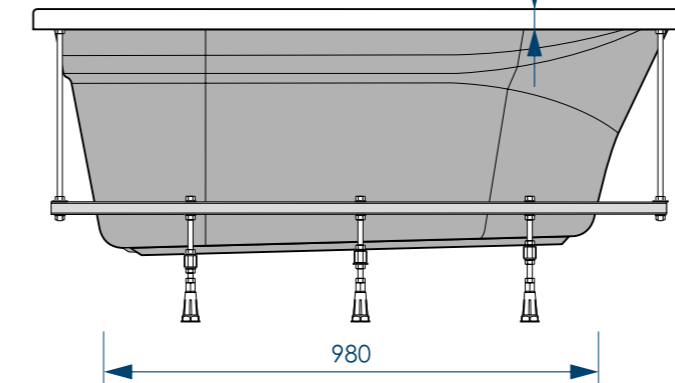

П-образный
профиль

ДОПОЛНИТЕЛЬНАЯ
НОЖКА

ШЕСТЬ ТОЧЕК
ОПОРЫ
(на каркасе)

ПЯТЬ ТОЧЕК
ОПОРЫ
(на ножках)

ДОПОЛНИТЕЛЬНАЯ
ФИКСАЦИЯ
К СТЕНАМ

45x17 мм
П-ОБРАЗНЫЙ
ПРОФИЛЬ
(на ножках)

25X25
СЕЧЕНИЕ ПРОФИЛЯ
(на каркасе)

до
6 см

РЕГУЛИРОВАНИЕ
ВЫСОТЫ ВАННЫ
(на ножках)

до
6 см

РЕГУЛИРОВАНИЕ
ВЫСОТЫ ВАННЫ
(на каркасе)

жесткий
полиуретан

* рекомендуемая высота – высота ванны для установки экранов или фронтальных панелей

* установочная высота – диапазон возможной регулировки ванны