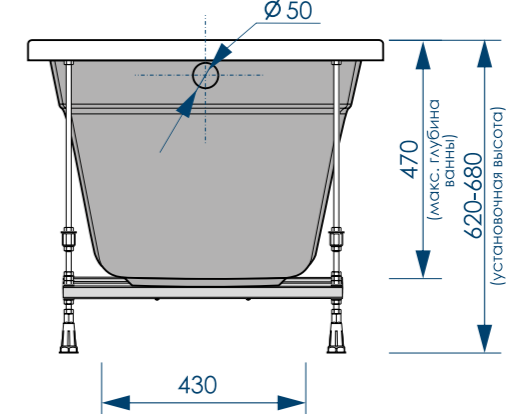

П-образный
профиль

ДОПОЛНИТЕЛЬНАЯ
НОЖКА

ШЕСТЬ ТОЧЕК
ОПОРЫ
(на каркасе)

ПЯТЬ ТОЧЕК
ОПОРЫ
(на ножках)

ДОПОЛНИТЕЛЬНАЯ
ФИКСАЦИЯ
К СТЕНАМ

45x17 мм
П-ОБРАЗНЫЙ
ПРОФИЛЬ
(на ножках)

25X25
СЕЧЕНИЕ ПРОФИЛЯ
(на каркасе)

до
6 см

РЕГУЛИРОВАНИЕ
ВЫСОТЫ ВАННЫ
(на ножках)

до
6 см

РЕГУЛИРОВАНИЕ
ВЫСОТЫ ВАННЫ
(на каркасе)

жесткий
полиуретан

* рекомендуемая высота – высота ванны для установки экранов или фронтальных панелей

* установочная высота – диапазон возможной регулировки ванны