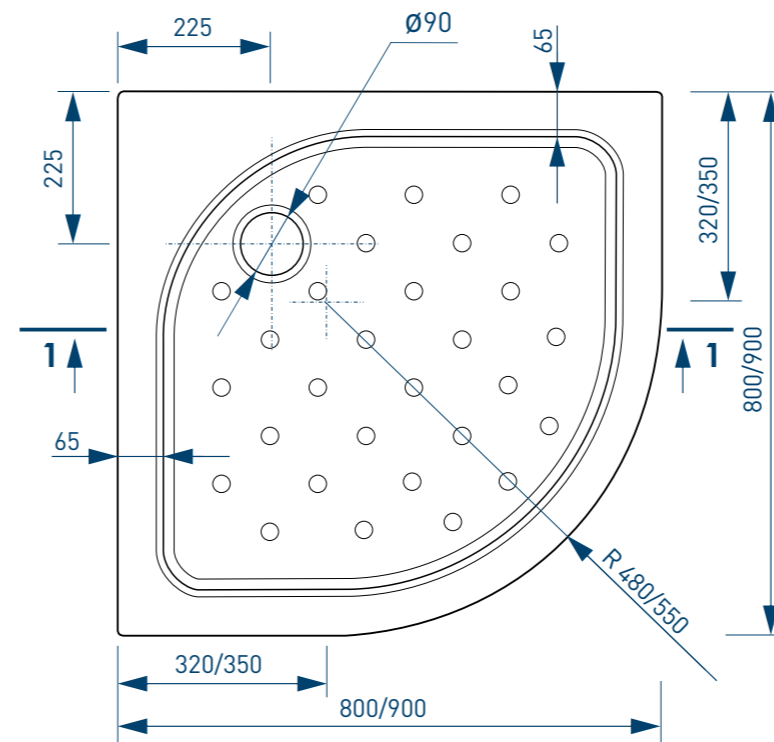

РАЗМЕР И СХЕМА ПОДДОНА ROUND

вид сверху

вид снизу

вид спереди

разрез 1-1

жесткий
полиуретан

* расстояние от уровня пола до дна поддона

СБОРНО-
РАЗБОРНЫЙ
КАРКАС