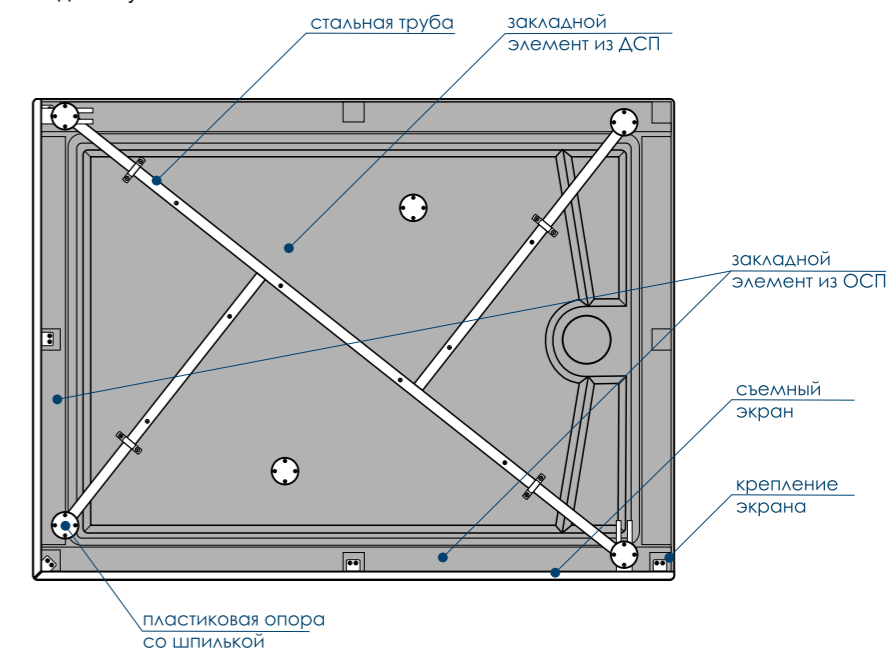

25
ММ

ГЛУБИНА
ПОДДОНА

300
КГ

МАКСИМАЛЬНАЯ
НАГРУЗКА

90
ММ

ДИАМЕТР
СЛИВНОГО
ОТВЕРСТИЯ

СЪЕМНЫЙ
ЭКРАН

УСТАНОВКА
«В ПОЛ»

УСТАНОВКА
«НА ПОЛ»

ELETTO прямоугольные

ВЫСОКАЯ
УДАРОПРОЧНОСТЬ

ШУМОПОГЛОЩАЮЩАЯ
ПОВЕРХНОСТЬ

УСТОЙЧИВОСТЬ
К ЦАРАПИНАМ

ПРОТИВОСКОЛЬЗКАЯ
ПОВЕРХНОСТЬ

ПРОСТОТА
УХОДА

БЛЕСТЯЩАЯ
ПОВЕРХНОСТЬ

* Сифон в комплект с поддоном
не входит.
Приобретается отдельно

ПОДДОНЫ ЦЕЛЬНОЛИТЫЕ С ФРОНТАЛЬНОЙ ПАНЕЛЬЮ
РАМЫ ВХОДЯТ В КОМПЛЕКТ

наименование, размеры (см), тип	цвет	артикул	код
ПОДДОН ELETTO 100X80X13, низкий	белый	МТУЕТ10080	19177
ПОДДОН ELETTO 100X80X13, низкий	черный	МТУЕТ10080BK	19184
ПОДДОН ELETTO 120X70X13, низкий	белый	МТУЕТ12070	19178
ПОДДОН ELETTO 120X70X13, низкий	черный	МТУЕТ12070BK	19185
ПОДДОН ELETTO 120X80X13, низкий	белый	МТУЕТ12080	19179
ПОДДОН ELETTO 120X80X13, низкий	черный	МТУЕТ12080BK	19186
ПОДДОН ELETTO 120X90X13, низкий	белый	МТУЕТ12090	19180
ПОДДОН ELETTO 120X90X13, низкий	черный	МТУЕТ12090BK	19187

РАЗМЕР И СХЕМА ПОДДОНА ELETTO прямоугольный

вид сверху

вид снизу

вид спереди

разрез 1-1

жесткий
полиуретан

* расстояние от уровня пола до дна поддона

СВАРНОЙ
КАРКАС

ШЕСТЬ
ТОЧЕК ОПОРЫ

ДОПОЛНИТЕЛЬНАЯ
ФИКСАЦИЯ
К СТЕНАМ

КРЕПЛЕНИЕ ЭКРАНА
К ЗАКЛАДНЫМ
В БОРТАХ ИЗДЕЛИЯ

СЕЧЕНИЕ ПРОФИЛЯ

РЕГУЛИРОВАНИЕ
ВЫСОТЫ
ПОДДОНА