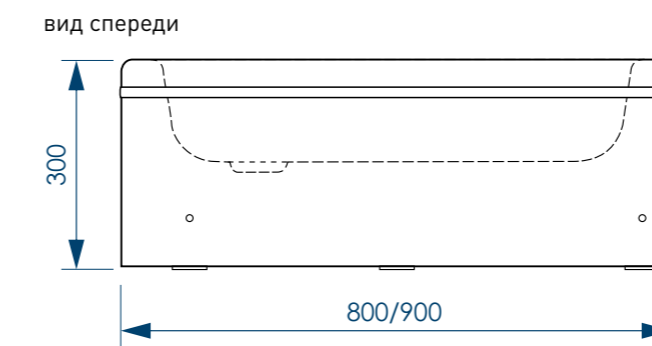

РАЗМЕР И СХЕМА ПОДДОНА SQUARE HIGH

* расстояние от уровня пола до дна поддона

жесткий полиуретан

СБОРНО-РАЗБОРНЫЙ КАРКАС

ПЯТЬ ТОЧЕК ОПОРЫ

ДОПОЛНИТЕЛЬНАЯ ФИКСАЦИЯ К СТЕНАМ

25X25
СЕЧЕНИЕ ПРОФИЛЯ

до 0,5 см
РЕГУЛИРОВАНИЕ ВЫСОТЫ ПОДДОНА