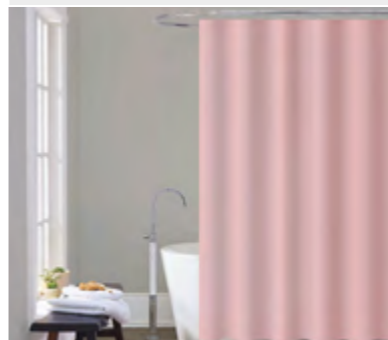

13279 MZ-177
180x200 см "Готический орнамент"

13270 MZ-167
180x200 см
"Оранжевые зигзаги"

13271 MZ-169
180x200 см "Бежевая геометрия"

КОЛЛЕКЦИЯ ORNAMENTS SOLID PEVA

ШТОРКИ MELODIA DELLA VITA КОЛЛЕКЦИЯ SOLID PEVA