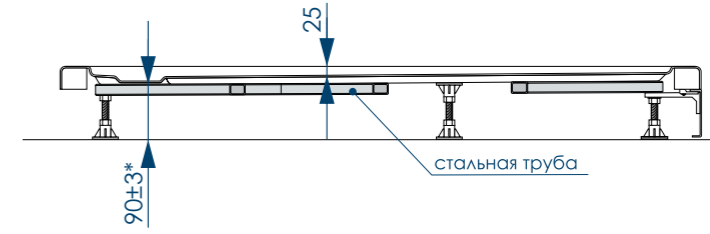

РАЗМЕР И СХЕМА ПОДДОНА ELETTO прямоугольный

вид сверху

вид снизу

вид спереди

разрез 1-1

жесткий
полиуретан

* расстояние от уровня пола до дна поддона

СВАРНОЙ
КАРКАС