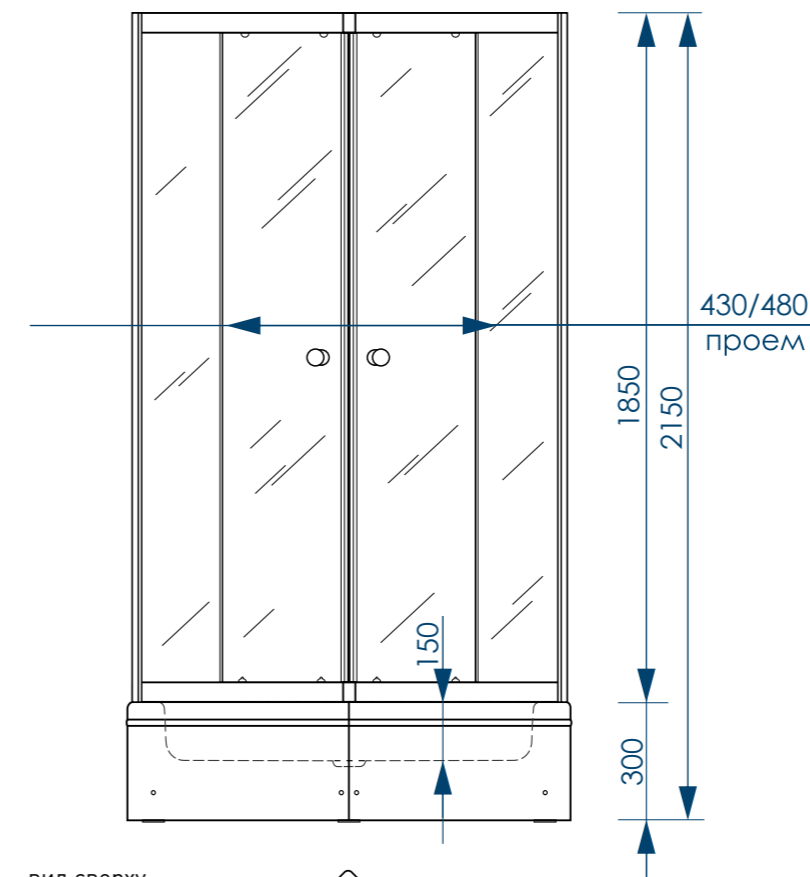

наименование, размер, (см)	тип стекла, толщина	цвет профиля	код	артикул
душевой уголок Square 80x80x185	матовое, 4 мм	белый	59182	MCNSQ8080MWt
душевой уголок Square 90x90x185	матовое, 4 мм	белый	59181	MCNSQ9090MWt
душевой уголок Square 80x80x185	прозрачное, 4 мм	белый	59184	MCNSQ8080TWt
душевой уголок Square 90x90x185	прозрачное, 4 мм	белый	59183	MCNSQ9090TWt
душевой уголок Square 80x80x185	матовое, 4 мм	черный	59225	MCNSQ8080MBk
душевой уголок Square 90x90x185	матовое, 4 мм	черный	59226	MCNSQ9090MBk
душевой уголок Square 80x80x185	прозрачное, 4 мм	черный	59223	MCNSQ8080TBk
душевой уголок Square 90x90x185	прозрачное, 4 мм	черный	59224	MCNSQ9090TBk

вид спереди

вид сверху