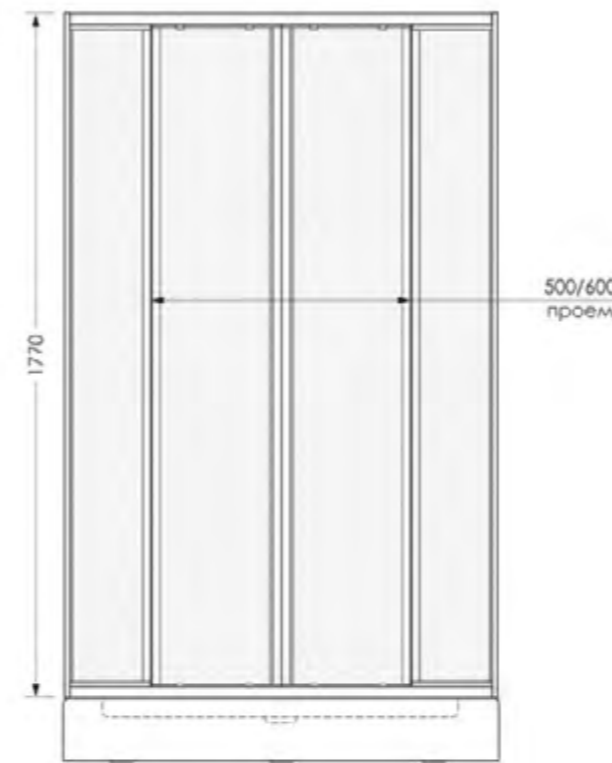

PROJECT TONDO

ЗАЩИТА
ОТ БРЫЗГ

ДОЛГОВЕЧНОСТЬ
ИЗДЕЛИЯ

БЕЗОПАСНО
ДЛЯ ДЕТЕЙ

ПРОСТОТА
УХОДА

наименование, размер, (см)	тип стекла, толщина	цвет профиля	код	артикул
душевой уголок Project Tondo 80x80x177	полистирол "Призма", 2 мм	белый	20130	MCNPT8080PsWt
душевой уголок Project Tondo 90x90x177	полистирол "Призма", 2 мм	белый	20134	MCNPT9090PsWt

Полукруглый душевой уголок
Вид спереди