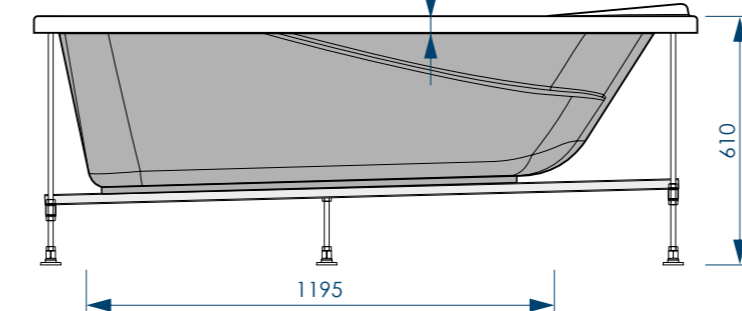

СХЕМА ВАННЫ RELAX (на каркасе/ножках)

Фронтальная панель вид спереди

вид сверху

вид спереди

Боковая панель вид спереди

вид снизу

вид сбоку справа

ПЯТЬ ТОЧЕК
ОПОРЫ
(на каркасе)

ПЯТЬ ТОЧЕК
ОПОРЫ
(на ножках)

ДОПОЛНИТЕЛЬНАЯ
ФИКСАЦИЯ
К СТЕНАМ

45x17 мм
П-ОБРАЗНЫЙ
ПРОФИЛЬ
(на ножках)

25x25
СЕЧЕНИЕ ПРОФИЛЯ
(на каркасе)

до
3 см
РЕГУЛИРОВАНИЕ
ВЫСОТЫ ВАННЫ
(на каркасе)

до
6 см
РЕГУЛИРОВАНИЕ
ВЫСОТЫ ВАННЫ
(на ножках)