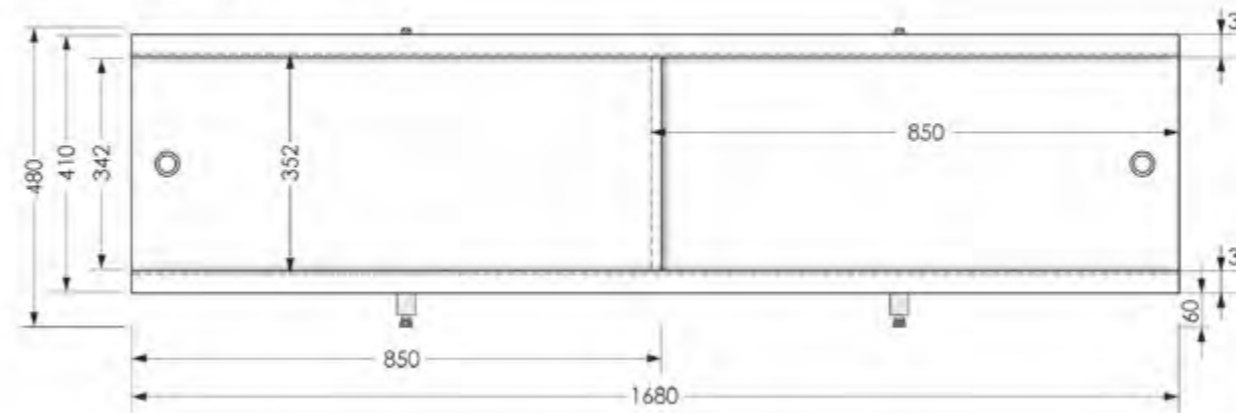

Торцевой экран Вид сбоку слева

Торцевой экран Вид сзади

Экран Jive Middle 150 Вид спереди

Экран Jive Middle 170x48 Вид спереди

наименование, размеры (см)	цвет	код	артикул
экран под ванну Jive 150	белый	11403	MBSJ15001
экран под ванну Jive 170	белый	11404	MBSJ17001
экран под ванну Jive Middle 150	белый	13041	MBSM15001
экран под ванну Jive Middle 170	белый	13042	MBSM17001
торцевой экран Jive 70	белый	19225	MBSJ7001