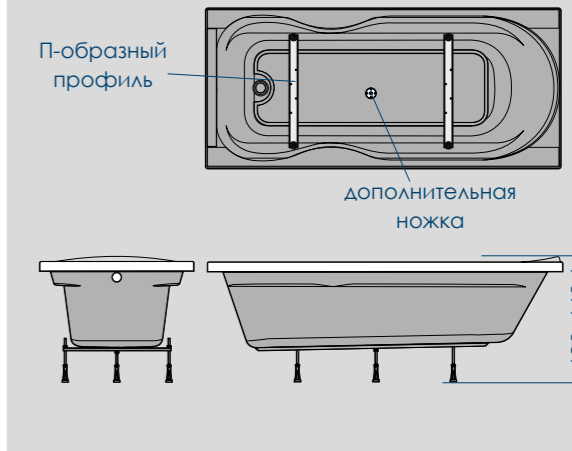

СХЕМА ВАННЫ HARD ROCK (на каркасе/ножках)

Фронтальная панель
вид спереди

Боковая панель
вид спереди

вид сверху

вид спереди

вид снизу

вид сбоку справа

П-образный
профиль