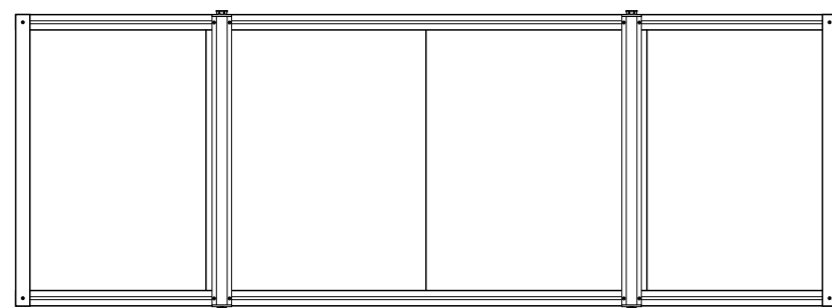

Фронтальный экран. Вид сзади