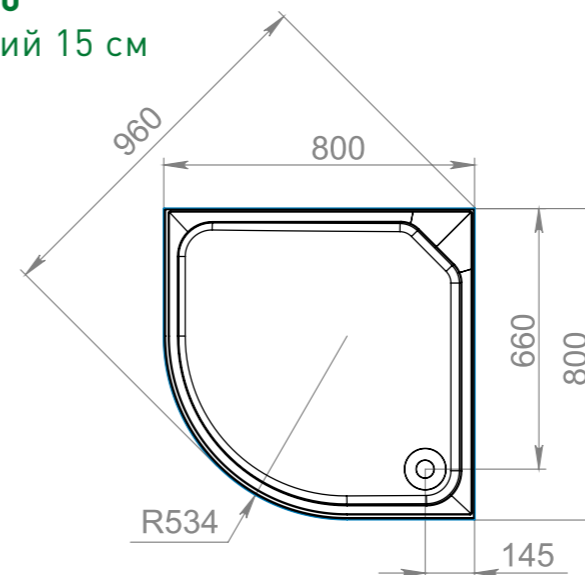

РАЗМЕРЫ И СХЕМЫ ПОДДОНОВ SEGMENT

80x80
низкий 15 см