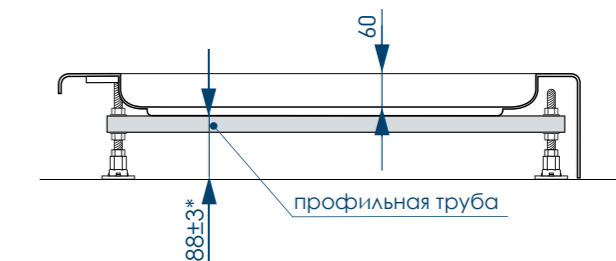

РАЗМЕР И СХЕМА ПОДДОНА ROUND

вид сверху

вид снизу

вид спереди

разрез 1-1

жесткий
полиуретан

* расстояние от уровня пола до дна поддона

СБОРНО-
РАЗБОРНЫЙ
КАРКАС