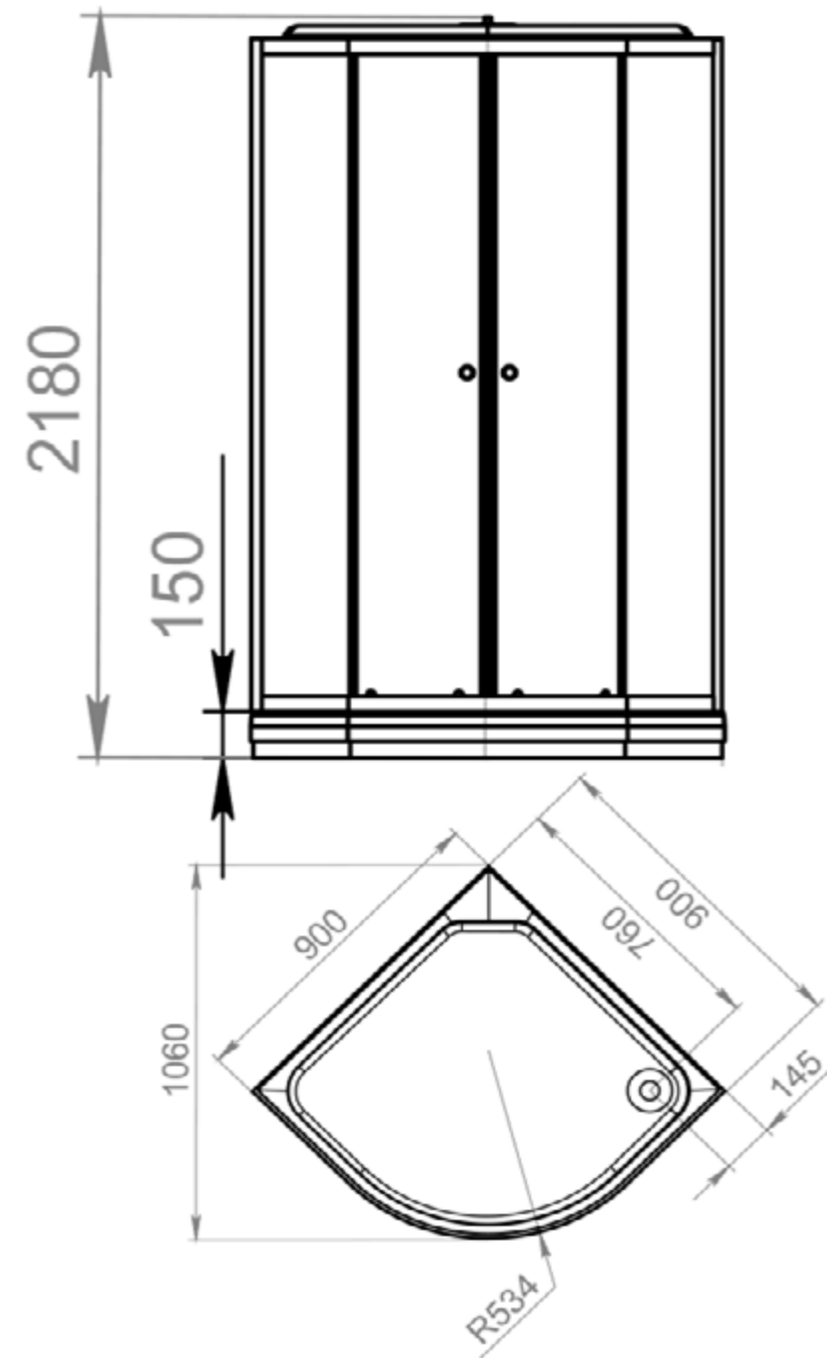

СХЕМА ДУШЕВОЙ КАБИНЫ SALSA

РАЗДВИЖНАЯ СИСТЕМА

МАГНИТНОЕ СМЫКАНИЕ ДВЕРЕЙ

УПЛОТНИТЕЛЬ ДЛЯ СТЕКЛА

F-ОБРАЗНЫЙ УПЛОТНИТЕЛЬ

АЛЮМИНИЕВЫЙ ПРОФИЛЬ