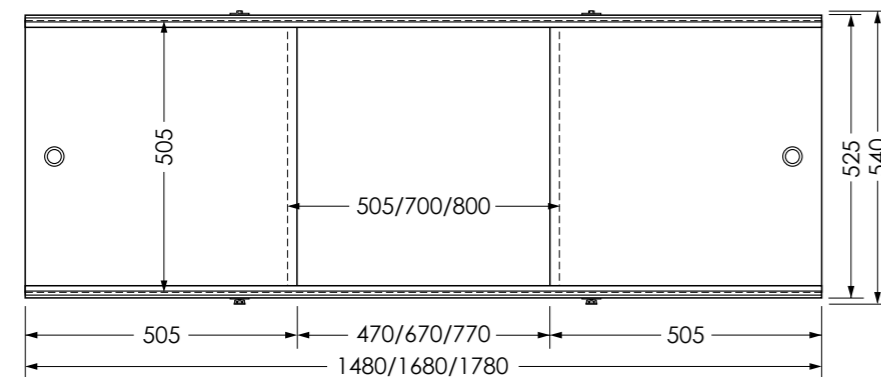

Фронтальный экран. Вид спереди