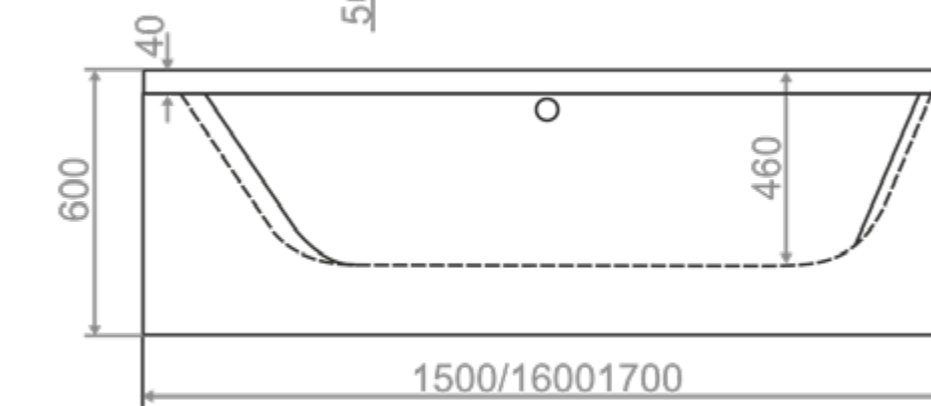

460
ММ
ГЛУБИНА
ВАННЫ

ОБЪЕМ
1500X750 / 203 л.
1600X750 / 221 л.
1700X750 / 227 л.

50
ММ
ДИАМЕТР
СЛИВНОГО
ОТВЕРСТИЯ

ИДЕАЛЬНО
ГЛАДКОЕ ДНО

25 ШТ.
КОЛИЧЕСТВО
НА ПАЛLETTE

ЗАЩИТА
ОТ ПРОТЕКАНИЯ

ЭРГОНОМИЧНОСТЬ

АРМИРОВАНЫ
СТЕКЛОВОЛОКНОМ

RUMBA

серия Prime

**Дополнительная
комплектация изделия:**

фронтальная
панель

боковая
панель

НЕТ

сборно-
разборный каркас

ножки
универсальные

сифон

*в комплект с чашей не входят, приобретаются отдельно

наименование, размеры (см)	артикул	код
ВАННА АКРИЛОВАЯ RUMBA 150X75	MBHR00915075	14277
ПАНЕЛЬ RUMBA/STANDARD 150X74 экран+установочный комплект	MPL00915054	14293
РАМА РАЗБОРНАЯ RUMBA 150X74 рама+установочный комплект	MFE00915075	14286
ВАННА АКРИЛОВАЯ RUMBA 160X75	MBHR00916075	14278
ПАНЕЛЬ RUMBA/STANDARD 160X54 экран+установочный комплект	MPL00916054	14294
РАМА РАЗБОРНАЯ RUMBA 160X75 рама+установочный комплект	MFE00916075	14287
ВАННА АКРИЛОВАЯ RUMBA 170X75	MBHR00917075	14279
ПАНЕЛЬ RUMBA/STANDARD 170X54 экран+установочный комплект	MPL00817054	14291
РАМА РАЗБОРНАЯ RUMBA 170X54 рама+установочный комплект	MFE00917075	14288
ОПОРА ЭКОНОМ 60 СМ (КОМПЛЕКТ 2 ШТ)	MFEUNI05	11558

СХЕМА ВАННЫ RUMBA

**ШЕСТЬ ТОЧЕК
ОПОРЫ**
(на каркасе)

**ЧЕТЫРЕ ТОЧКИ
ОПОРЫ**
(на ножках)

**ДОПОЛНИТЕЛЬНАЯ
ФИКСАЦИЯ
К СТЕНАМ
ПРИ МОНТАЖЕ
НА ОПОРУ**

**до
2 см**
**РЕГУЛИРОВАНИЕ
ВЫСОТЫ ВАННЫ**
(на каркасе)

**до
2 см**
**РЕГУЛИРОВАНИЕ
ВЫСОТЫ ВАННЫ**
(на ножках)