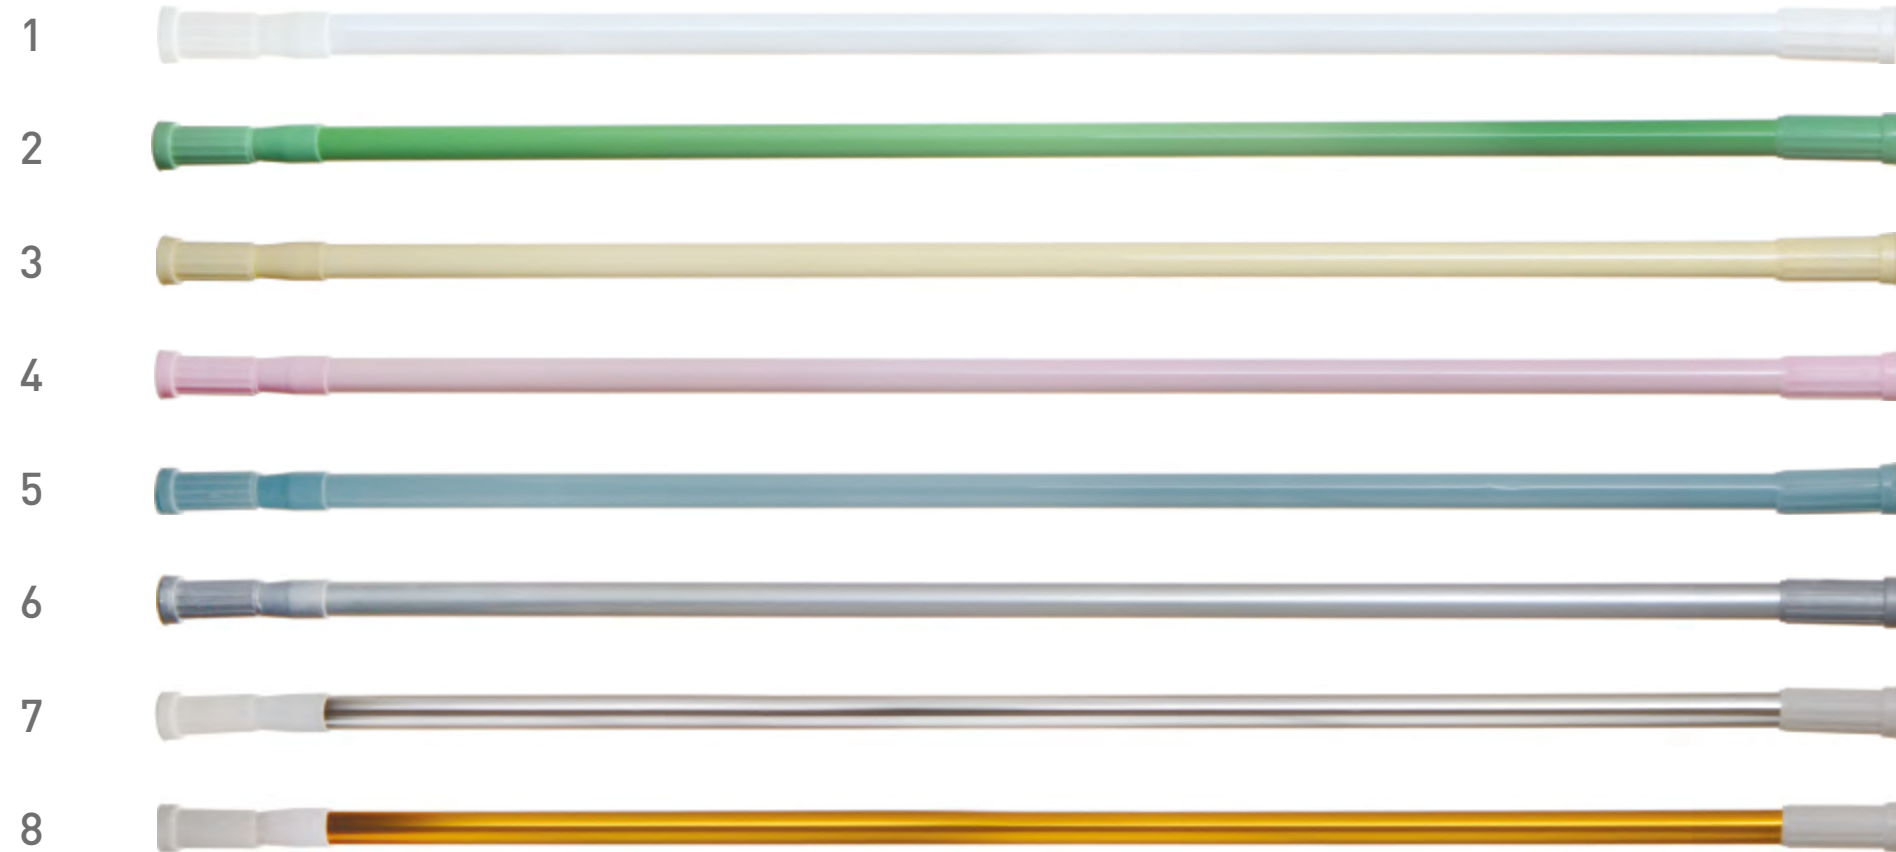

КАРНИЗЫ ДЛЯ ВАНН

**СРОК
ГАРАНТИЙНОЙ
СЛУЖБЫ**

**КАЧЕСТВЕННЫЕ
МАТЕРИАЛЫ**

**ДОЛГОВРЕМЕННОЕ
ИСПОЛЬЗОВАНИЕ**

ПРЕИМУЩЕСТВА КАРНИЗОВ

Карнизы для ванной Melodia della vita произведены из алюминия и нержавеющей стали

Модели диаметром 13, 22 и 25 мм

Регулировка по длине от 1100 до 2000 мм.
В ассортименте появились универсальные карнизы

Широкая цветовая палитра

КАРНИЗЫ MELODIA DELLA VITA

№	наименование, размеры (см), диаметр	вид	цвет	код	артикул	№	наименование, размеры (см), диаметр	вид	цвет	код	артикул
1	карниз для ванной NTERLOCK MELODIA 10-200, ø 22/19		белый	28381	Mcr-00001	9	карниз для ванной 110-200, ø 13		белый	28393	Mcr-00009
2	карниз для ванной NTERLOCK MELODIA 110-200, ø 22/19		светло-зеленый	28383	Mcr-00002	10	карниз для ванной ELITE MELODIA 110-200, ø 22/25 нержавеющая сталь		хром	18583	Mcr-00010BL
3	карниз для ванной INTERLOCK MELODIA 110-200, ø 22/19		бежевый	28384	Mcr-00003	11	карниз для ванной ELITE MELODIA 110-200, ø 22/25 алюминий		белый	18584	Mcr-00011BL
4	карниз для ванной INTERLOCK MELODIA 110-200, ø 22/19		розовый	28385	Mcr-00004	12	карниз для ванной ELITE MELODIA 110-200, ø 22/25 алюминий		голубой	18585	Mcr-00012BL
5	карниз для ванной INTERLOCK MELODIA 110-200, ø 22/19		голубой	28382	Mcr-00005	13	карниз для ванной ELITE MELODIA 110-200, ø 22/25 алюминий		бежевый	18586	Mcr-00013BL
6	карниз для ванной INTERLOCK MELODIA 110-200, ø 22/19		серебряный	28386	Mcr-00006	14	карниз для ванной UNIVERSAL MELODIA 110-200, ø 25 нержавеющая сталь		хром	18587	Mcr-00014BL
7	карниз для ванной INTERLOCK MELODIA 110-200, ø 22/19		AL хром	28391	Mcr-00007	15	карниз для ванной UNIVERSAL MELODIA 90x90x90, ø 25 алюминий		белый	18588	Mcr-00015BL
8	карниз для ванной INTERLOCK MELODIA 110-200, ø 22/19		AL золото	28392	Mcr-00008						

КАРНИЗ ДЛЯ ВАННОЙ MELODIA ELITE

КАРНИЗ ДЛЯ ВАННОЙ MELODIA UNIVERSAL

Конфигурации карниза UNIVERSAL

ШТОРКИ ДЛЯ ВАНН

**СРОК
ГАРАНТИЙНОЙ
СЛУЖБЫ**

**КАЧЕСТВЕННЫЕ
МАТЕРИАЛЫ**

**ДОЛГОВРЕМЕННОЕ
ИСПОЛЬЗОВАНИЕ**

ПРЕИМУЩЕСТВА ШТОРОК