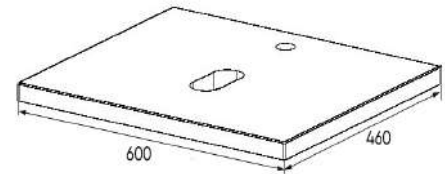

Варианты установки:

- на тумбу
- на кронштейны

Столешница "Neo" белый мрамор

Дизайн в стиле минимализм.

Выполнена из МДФ в белой матовой пленке с покрытием Soft Touch.

VIANI

Размеры, мм:

- 600x460x20
- 800x460x20

Варианты установки:

- на тумбу
- на кронштейны

Столешница "Neo" антик мрамор

Трендовый дизайн.

Выполнена из МДФ в пленке
ПВХ с матовым покрытием.

Размеры, мм:

- 600x460x20
- 800x460x20

Варианты установки:

- на тумбу
- на кронштейны

Столешница "Нео" бежевый мрамор

Практичность и удобство.

Выполнена из МДФ в бежевой матовой пленке с покрытием Soft Touch и текстурой натурального мрамора.

Размеры, мм:

- 600x460x20
- 800x460x20