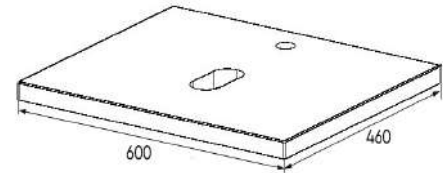

- на тумбу
- на кронштейны

Столешница "Нео" бежевый мрамор

Практичность и удобство.

Выполнена из МДФ в бежевой матовой пленке с покрытием Soft Touch и текстурой натурального мрамора.

Размеры, мм:

- 600x460x20
- 800x460x20

Варианты установки:

- на тумбу
- на кронштейны

Столешница "Нео" бетон лофт

Дизайн в стиле лофт для
вашей ванной.

Выполнена из МДФ в пленке
ПВХ с текстурой матового
бетона.

Размеры, мм:

- 600x460x20
- 800x460x20

Варианты установки:

- на тумбу
- на кронштейны

Столешница "Neo" орех натуральный

Стильное сочетание цвета и
текстуры.

Выполнена из МДФ в пленке
ПВХ с текстурой натурального
дерева.

Размеры, мм:

- 600x460x20
- 800x460x20