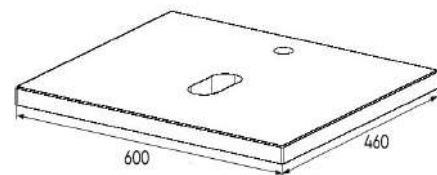

VIA NT

Коллекция
"Neo"

viant-santehnika.ru

Столешница "Neo" черный мрамор

Современное и практичное решение для вашей ванной комнаты.

Выполнена из МДФ в черной матовой пленке.

Размеры, мм:

- 600x460x20
- 800x460x20

Варианты установки:

- на тумбу
- на кронштейны

Столешница "Neo" белый мрамор

Дизайн в стиле минимализм.

Выполнена из МДФ в белой матовой пленке с покрытием Soft Touch.

VIANI

Размеры, мм:

- 600x460x20
- 800x460x20

Варианты установки:

- на тумбу
- на кронштейны

Столешница "Neo" антик мрамор

Трендовый дизайн.

Выполнена из МДФ в пленке
ПВХ с матовым покрытием.

Размеры, мм:

- 600x460x20
- 800x460x20

Варианты установки: