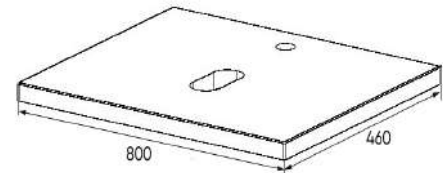

- на тумбу
- на кронштейны

Столешница "Нео" бежевый мрамор

Практичность и удобство.

Выполнена из МДФ в бежевой матовой пленке с покрытием Soft Touch и текстурой натурального мрамора.

Размеры, мм:

- 600x460x20
- 800x460x20

Варианты установки:

- на тумбу
- на кронштейны

Столешница "Нео" бетон лофт

Дизайн в стиле лофт для
вашей ванной.

Выполнена из МДФ в пленке
ПВХ с текстурой матового
бетона.

Размеры, мм:

- 600x460x20
- 800x460x20

Варианты установки:

- на тумбу
- на кронштейны

Столешница "Neo" орех натуральный

Стильное сочетание цвета и
текстуры.

Выполнена из МДФ в пленке
ПВХ с текстурой натурального
дерева.

Размеры, мм:

- 600x460x20
- 800x460x20