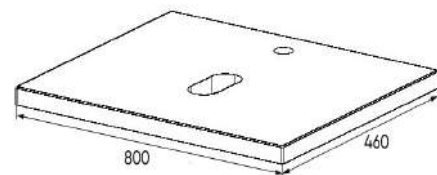

VIA NT

Коллекция
"Neo"

viant-santehnika.ru

Столешница "Neo" черный мрамор

Современное и практичное решение для вашей ванной комнаты.

Выполнена из МДФ в черной матовой пленке.

Размеры, мм:

- 600x460x20
- 800x460x20

Варианты установки:

- на тумбу
- на кронштейны

Столешница "Neo" белый мрамор

Дизайн в стиле минимализм.

Выполнена из МДФ в белой матовой пленке с покрытием Soft Touch.

VIANI

Размеры, мм:

- 600x460x20
- 800x460x20

Варианты установки:

- на тумбу
- на кронштейны

Столешница "Neo" антик мрамор

Трендовый дизайн.

Выполнена из МДФ в пленке
ПВХ с матовым покрытием.

Размеры, мм:

- 600x460x20
- 800x460x20

Варианты установки: