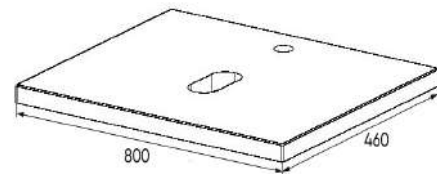

Варианты установки:

- на тумбу
- на кронштейны

Столешница "Neo" антик мрамор

Трендовый дизайн.

Выполнена из МДФ в пленке
ПВХ с матовым покрытием.

Размеры, мм:

- 600x460x20
- 800x460x20

Варианты установки:

- на тумбу
- на кронштейны

Столешница "Нео" бежевый мрамор

Практичность и удобство.

Выполнена из МДФ в бежевой матовой пленке с покрытием Soft Touch и текстурой натурального мрамора.

Размеры, мм:

- 600x460x20
- 800x460x20

Варианты установки:

- на тумбу
- на кронштейны

Столешница "Нео" бетон лофт

Дизайн в стиле лофт для
вашей ванной.

Выполнена из МДФ в пленке
ПВХ с текстурой матового
бетона.

Размеры, мм:

- 600x460x20
- 800x460x20