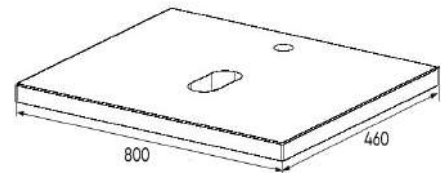

VIA NT

Коллекция
"Neo"

viant-santehnika.ru

Столешница "Neo" черный мрамор

Современное и практичное решение для вашей ванной комнаты.

Выполнена из МДФ в черной матовой пленке.

Размеры, мм:

- 600x460x20
- 800x460x20

Варианты установки:

- на тумбу
- на кронштейны

Столешница "Neo" белый мрамор

Дизайн в стиле минимализм.

Выполнена из МДФ в белой матовой пленке с покрытием Soft Touch.

VIANI

Размеры, мм:

- 600x460x20
- 800x460x20

Варианты установки:

- на тумбу
- на кронштейны

Столешница "Neo" антик мрамор

Трендовый дизайн.

Выполнена из МДФ в пленке
ПВХ с матовым покрытием.

Размеры, мм:

- 600x460x20
- 800x460x20

Варианты установки:

- на тумбу
- на кронштейны

Столешница "Нео" бежевый мрамор

Практичность и удобство.

Выполнена из МДФ в бежевой матовой пленке с покрытием Soft Touch и текстурой натурального мрамора.

Размеры, мм:

- 600x460x20
- 800x460x20