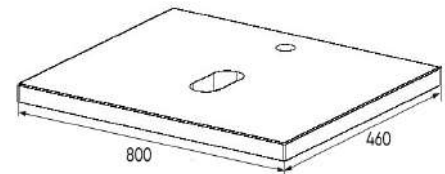

Варианты установки:

- на тумбу
- на кронштейны

Столешница "Neo" антик мрамор

Трендовый дизайн.

Выполнена из МДФ в пленке
ПВХ с матовым покрытием.

Размеры, мм:

- 600x460x20
- 800x460x20

Варианты установки:

- на тумбу
- на кронштейны

Столешница "Нео" бежевый мрамор

Практичность и удобство.

Выполнена из МДФ в бежевой матовой пленке с покрытием Soft Touch и текстурой натурального мрамора.

Размеры, мм:

- 600x460x20
- 800x460x20