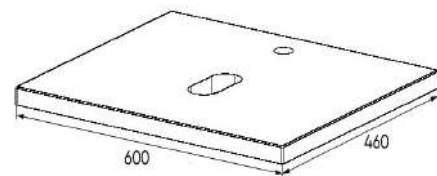

Варианты установки:

- на тумбу
- на кронштейны

Столешница "Neo" антик мрамор

Трендовый дизайн.

Выполнена из МДФ в пленке
ПВХ с матовым покрытием.

Размеры, мм:

- 600x460x20
- 800x460x20

Варианты установки:

- на тумбу
- на кронштейны

Столешница "Нео" бежевый мрамор

Практичность и удобство.

Выполнена из МДФ в бежевой матовой пленке с покрытием Soft Touch и текстурой натурального мрамора.

Размеры, мм:

- 600x460x20
- 800x460x20

Варианты установки:

- на тумбу
- на кронштейны

Столешница "Нео" бетон лофт

Дизайн в стиле лофт для
вашей ванной.

Выполнена из МДФ в пленке
ПВХ с текстурой матового
бетона.

Размеры, мм:

- 600x460x20
- 800x460x20