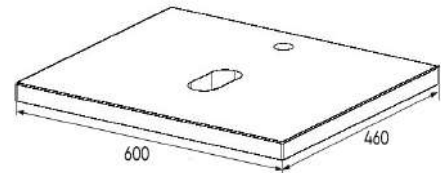

VIA NT

Коллекция
"Neo"

viant-santehnika.ru

Столешница "Neo" черный мрамор

Современное и практичное решение для вашей ванной комнаты.

Выполнена из МДФ в черной матовой пленке.

Размеры, мм:

- 600x460x20
- 800x460x20

Варианты установки:

- на тумбу
- на кронштейны

Столешница "Neo" белый мрамор

Дизайн в стиле минимализм.

Выполнена из МДФ в белой матовой пленке с покрытием Soft Touch.

VIANI

Размеры, мм:

- 600x460x20
- 800x460x20

Варианты установки:

- на тумбу
- на кронштейны

Столешница "Neo" антик мрамор

Трендовый дизайн.

Выполнена из МДФ в пленке
ПВХ с матовым покрытием.

Размеры, мм:

- 600x460x20
- 800x460x20

Варианты установки:

- на тумбу
- на кронштейны

Столешница "Нео" бежевый мрамор

Практичность и удобство.

Выполнена из МДФ в бежевой матовой пленке с покрытием Soft Touch и текстурой натурального мрамора.

Размеры, мм:

- 600x460x20
- 800x460x20