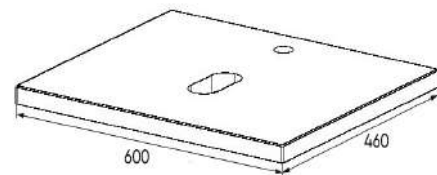

Размеры, мм:

- 600x460x20
- 800x460x20

Варианты установки:

- на тумбу
- на кронштейны