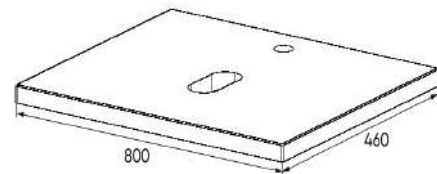

Размеры, мм:

- 600x460x20
- 800x460x20

Варианты установки:

- на тумбу
- на кронштейны