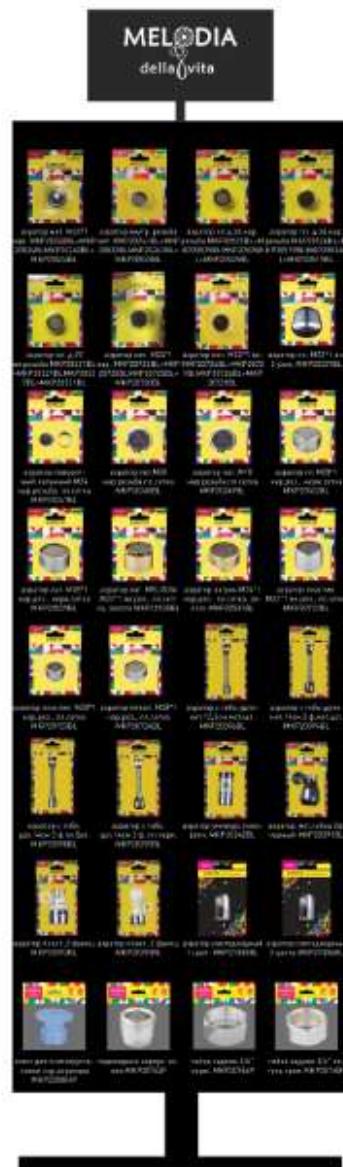

Планограммы можно скачать здесь:
<https://disk.yandex.ru/d/QZCZX7m5ukDRlg>