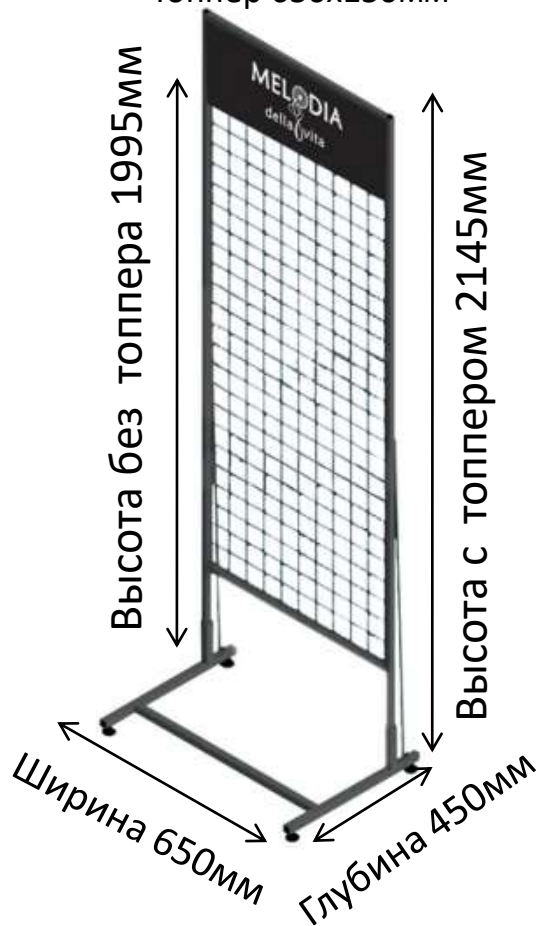

MELODIA Торговое оборудование

della vita

Топпер 650x150мм

**Стенд пристенный
650x450мм
чёрный**

Топпер 350x150мм

**Стенд – вертушка
1950x450x450мм
чёрный**

Крючок с
ценникодержателем

Крючок без
ценникодержателя