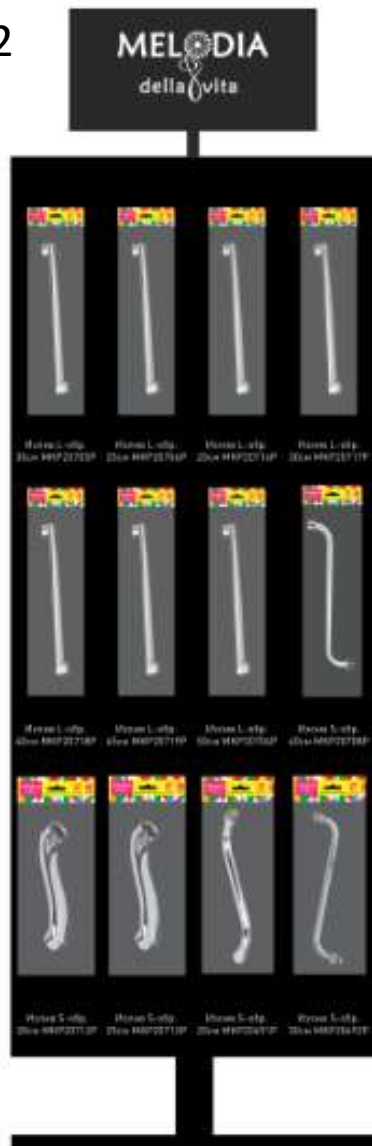

Со временем все изделия будут в новой яркой упаковке по умолчанию.

Планограммы возможного размещения товара на стендах

Ассортимент
Melodia della vita
Регулярно
пополняется новыми
моделями

Стенды могут быть
дополнены любыми
товарами из
ассортимента
Melodia della vita:
лейки, шланги,
запчасти и прочее