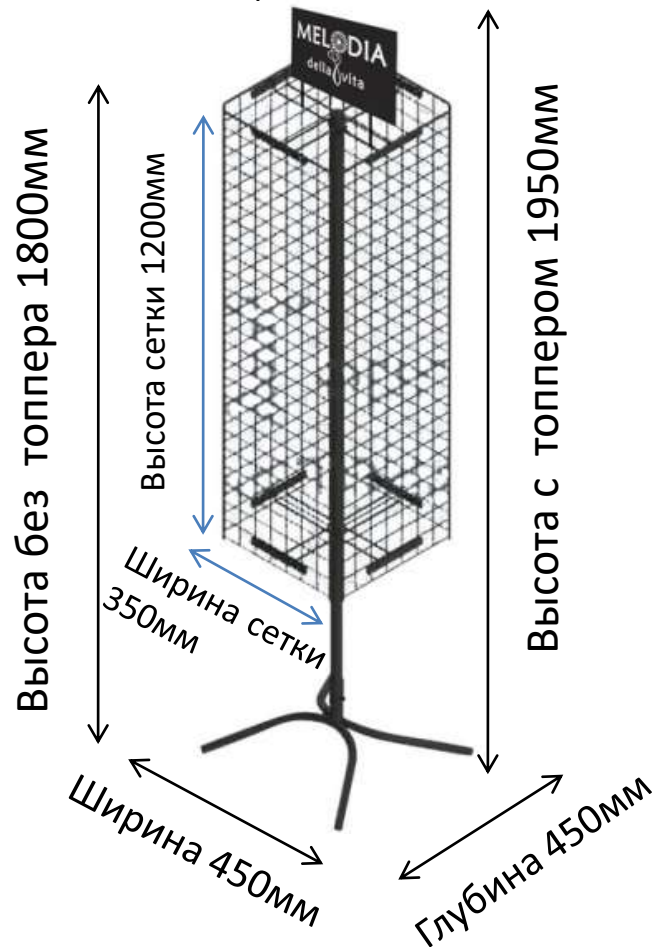

MELODIA Торговое оборудование

della vita

Топпер 650x150мм

**Стенд пристенный
650x450мм
чёрный**

Топпер 350x150мм

**Стенд – вертушка
1950x450x450мм
чёрный**

Крючок с
ценникодержателем

Крючок без
ценникодержателя