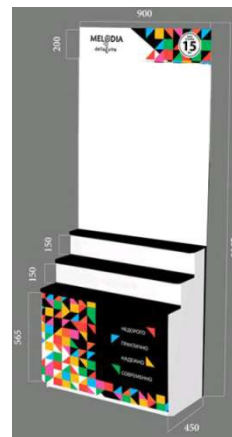

С 2018 года мы увеличили гарантию на смесители с 2 до 5 лет (!!!)

Промо-материалы:

- буклеты, каталоги
- Наклейки с логотипом на стенд (в случае размещения на торговом оборудовании клиента в разных размерах): 88654, 88297, 100732, 100734, 886582, 886581, 886580, 10031, 10032
- Фирменные стенды 88306
- Бирки на смесители код 886589
- Витрина оформляется на торговом оборудовании РТТ с фирменной наклейкой с логотипом, либо на фирменном стенде ТМ Мелодия
- На изделия размещаются цветные яркие бирки с преимуществами данных изделий
- На образцы предоставляются скидки (образцы не могут быть проданы до момента выведения товара из ассортимента). Минимальное размещение товара на полке – 3 месяца