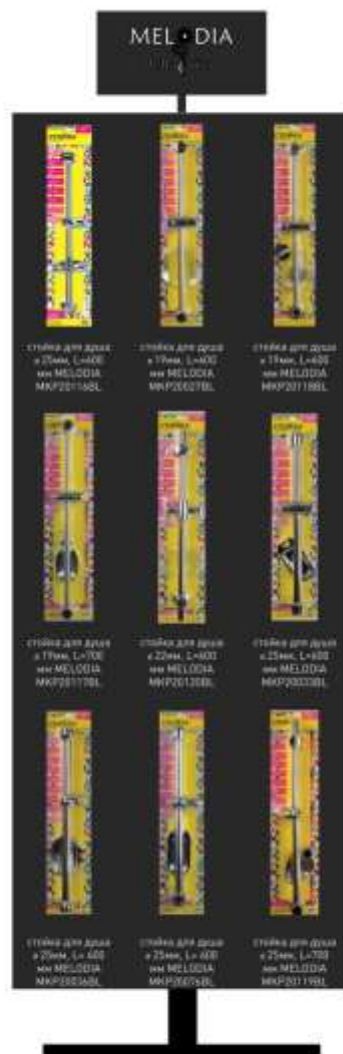

Душевые стойки в блистерах

*все планограммы могут быть запрошены у вашего менеджера отдельными файлами, на которых читаемы названия и артикулы изделий, либо скачайте все планограммы здесь:

<https://disk.yandex.ru/d/XxTijUHzVxolxA>