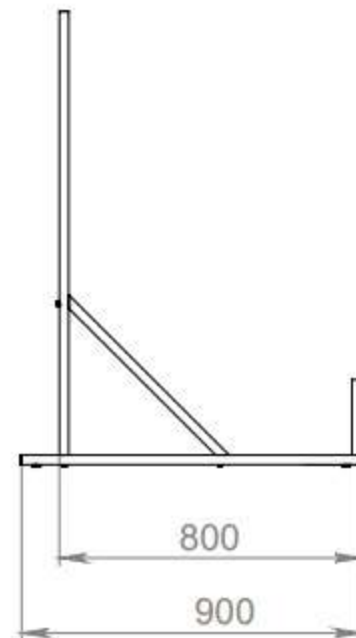

СТОЙКА ДЛЯ ВАНН С БРЕНДИРОВАННЫМ ТОППЕРОМ ПОД 1 ВАННУ В ВЕРТИКАЛЬНОМ ПОЛОЖЕНИИ код 996704

Топпер для стенда - пластиковая панель с логотипом, прикручивается на болты, у стенда для этого есть отверстия у торчащих упоров код 996705