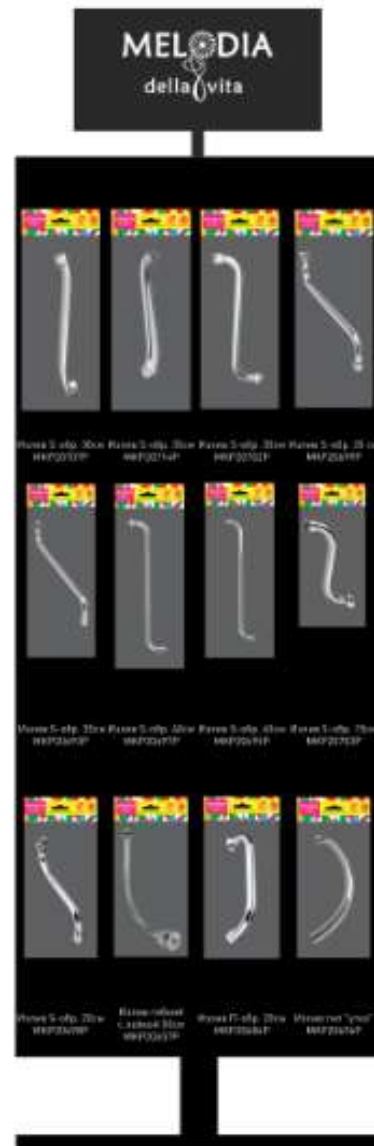

Со временем все изделия будут в новой яркой упаковке по умолчанию.

Планограммы возможного размещения товара на стендах

Ассортимент
Melodia della vita
Регулярно
пополняется новыми
моделями

Стенды могут быть
дополнены любыми
товарами из
ассортимента
Melodia della vita:
лейки, шланги,
запчасти и прочее