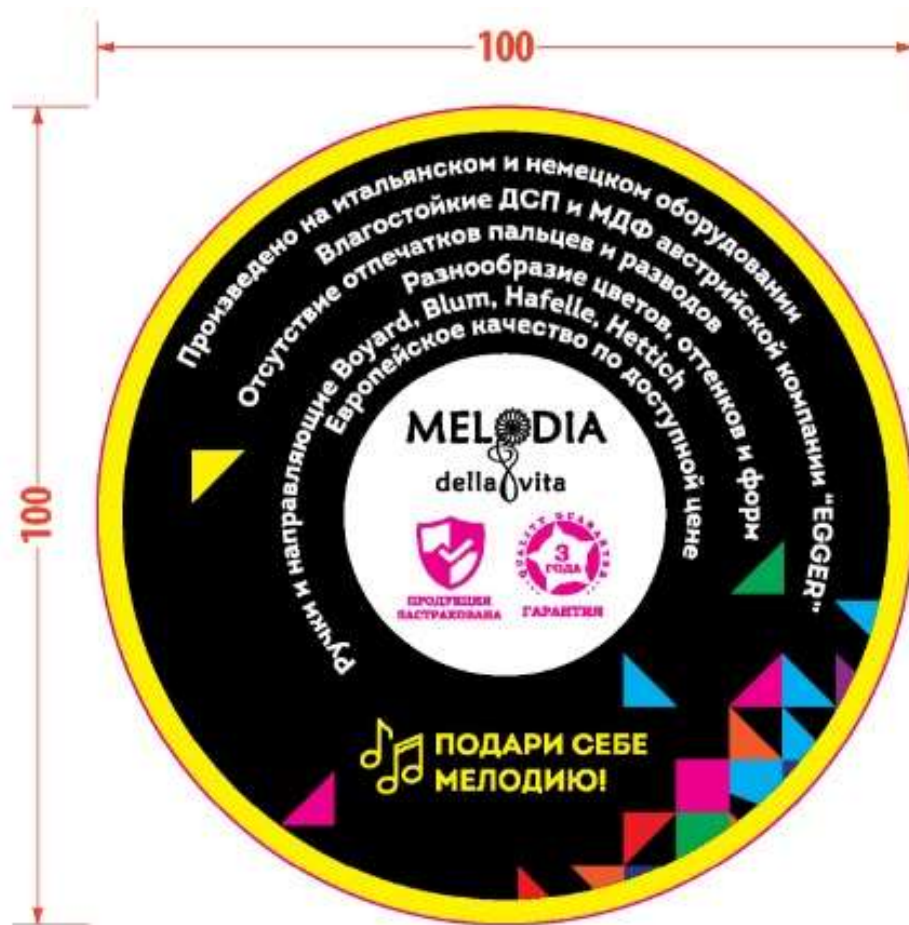

Наклейка для мебели: