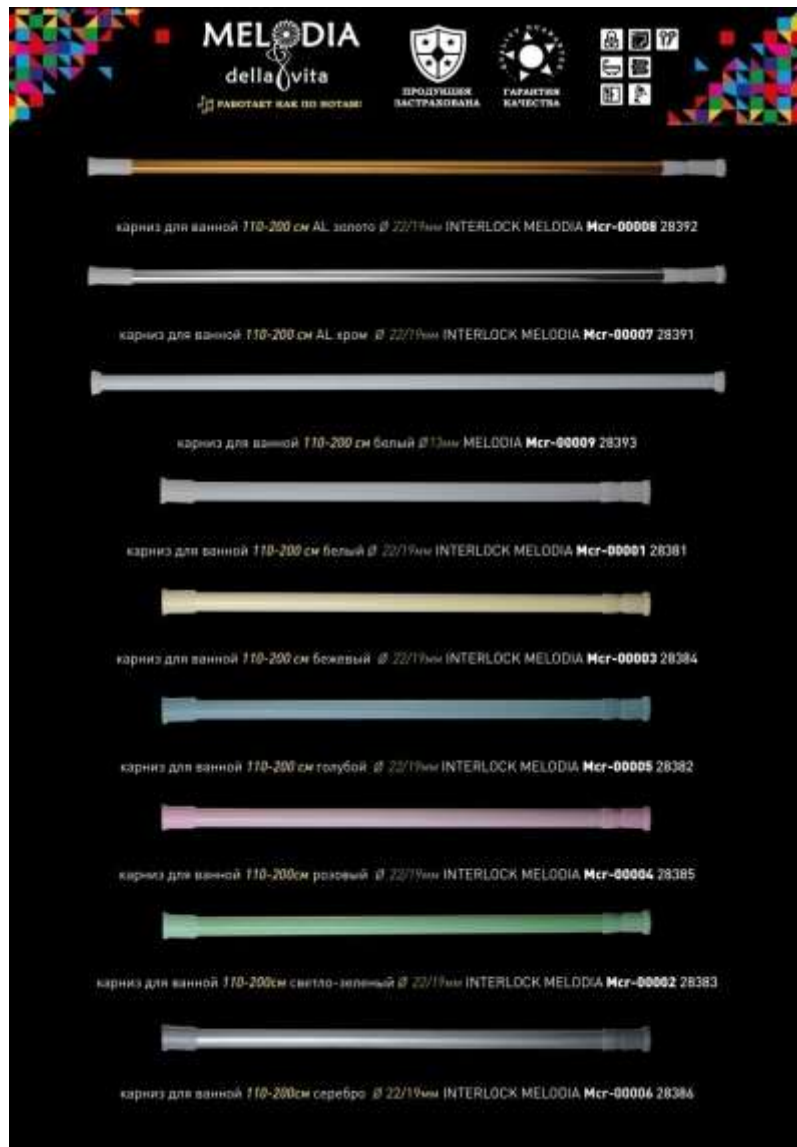

Карнизы могут быть размещены на ДСП чёрного цвета, наклейка с логотипом предоставляется бесплатно.

При размещении образцов и покупке ТЗ не менее 10шт. каждой единицы, образцы предоставляются бесплатно.

При ТЗ не менее 5шт., ск.50% на образцы.

Образцы со скидкой размещаются в РТТ на срок не менее 3 месяцев.

Планограммы можно скачать здесь:
<https://disk.yandex.ru/d/MMcaFJjQ83nJaw>