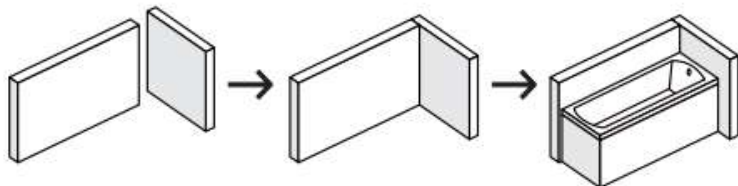

Принцип сборки модулей