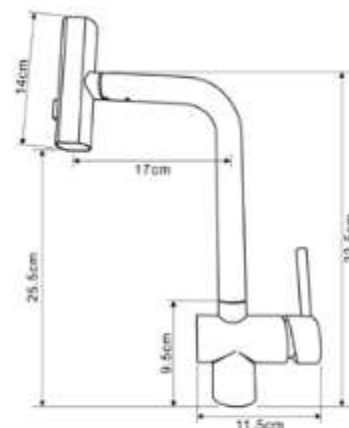

- ▶ гарантия 7 лет
- ▶ материал корпуса: нержавеющая сталь
- ▶ цвет: черный матовый
- ▶ установка на мойку
- ▶ керамический картридж \varnothing 35 мм
- ▶ вытяжной излив
- ▶ лейка 4в1: 4 положения и 4 типа струй
- ▶ внутренний шланг из нейлона 1,5 м черный
- ▶ гибкая подводка 50 см, стандарт 1/2"
- ▶ крепеж: гайка нерж.сталь+латунь