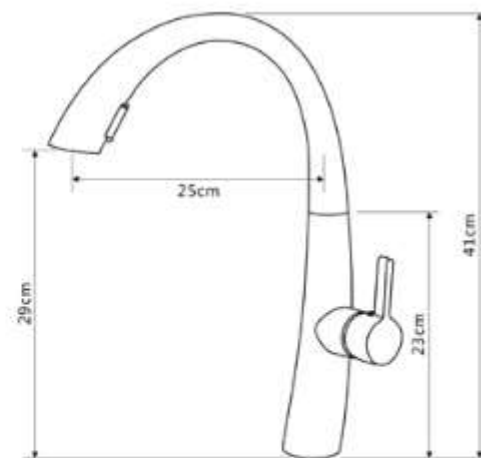

Смеситель для кухни

Технические характеристики

- ▶ гарантия 7 лет
- ▶ материал корпуса: нержавеющая сталь
- ▶ цвет: черный матовый
- ▶ установка на мойку
- ▶ керамический картридж \varnothing 35 мм
- ▶ однозахватный, металлическая ручка
- ▶ вытяжной излив с лейкой в цвет излива с кнопкой
- ▶ внутренний шланг из нейлона 1,5 м серый
- ▶ гибкая подводка 50 см, стандарт 1/2"
- ▶ крепеж: гайка из нержавеющей стали с прокладками