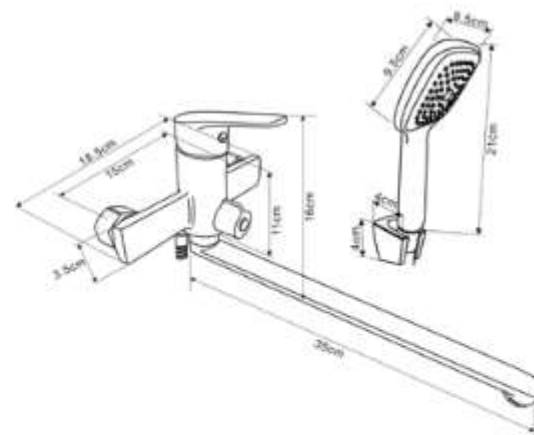

КОМПЛЕКТАЦИЯ ПОСТАВКИ:

смеситель	монтажный комплект	шланг
лейка	кронштейн для лейки	паспорт