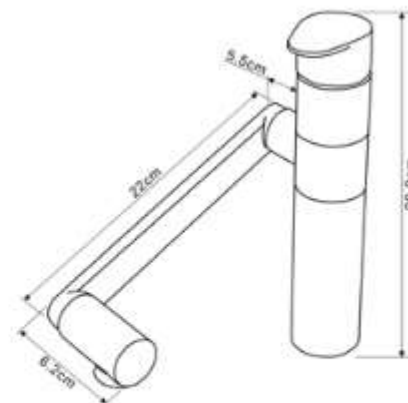

19804

Смеситель для кухни

Технические характеристики

- ▶ гарантия 7 лет
- ▶ материал корпуса: нержавеющая сталь
- ▶ цвет: нержавеющая сталь
- ▶ установка на мойку
- ▶ керамический картридж \varnothing 35 мм
- ▶ однозахватный, металлическая ручка
- ▶ излив, регулируемый по высоте с поворотным на 360° аэратором
- ▶ гибкая подводка 50 см, стандарт 1/2"
- ▶ без донного клапана
- ▶ крепеж: гайка из нержавеющей стали с прокладками