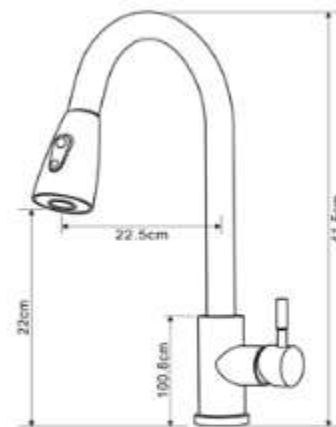

КОМПЛЕКТАЦИЯ ПОСТАВКИ:

смеситель

крепеж

паспорт