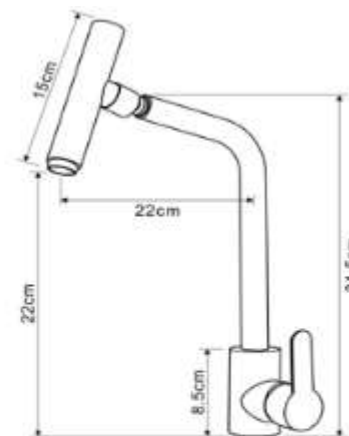

Технические характеристики

- ▶ гарантия 7 лет
- ▶ материал корпуса: нержавеющая сталь
- ▶ цвет: нержавеющая сталь
- ▶ установка на мойку
- ▶ керамический картридж \varnothing 35 мм
- ▶ однозахватный, металлическая ручка
- ▶ высокий излив с поворотным на 360° аэратором
- ▶ гибкая подводка 50 см, стандарт 1/2"
- ▶ крепеж: гайка из нержавеющей стали с прокладками