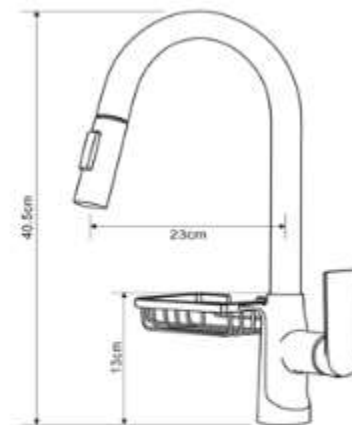

КОМПЛЕКТАЦИЯ ПОСТАВКИ:

смеситель

крепеж

паспорт