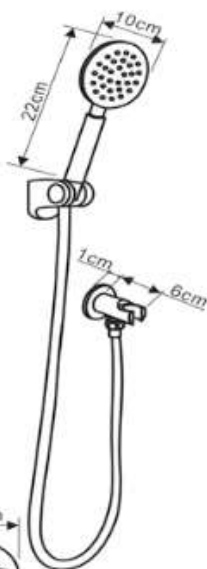

ДУШЕВЫЕ СИСТЕМЫ СКРЫТОГО МОНТАЖА

MSC00110BK
20000

НОВИНКА

ДУШЕВАЯ СИСТЕМА СКРЫТОГО МОНТАЖА DILETTO TONDO 6B1

Технические характеристики

- смеситель латунный встроенный с керамическим дивертором 2 положения
- верхний душ из нержавеющей стали Ø200 мм, черный матовый
- держатель верхнего душа из нержавеющей стали L=335 мм, черный
- ручной душ из нержавеющей стали, черный Ø100 мм 1 функция
- шланг из нержавеющей стали 1,5 м черный
- подключение шланга латунное хромированное с держателем лейки 2в1