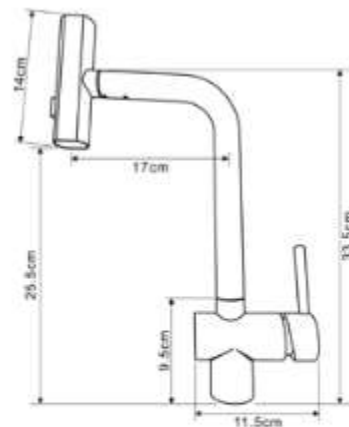

Смеситель для кухни

Технические характеристики

- ▶ гарантия 7 лет
- ▶ материал корпуса: нержавеющая сталь
- ▶ цвет: нержавеющая сталь
- ▶ установка на мойку
- ▶ керамический картридж \varnothing 35 мм
- ▶ вытяжной излив
- ▶ лейка 4в1: 4 положения и 4 типа струй
- ▶ внутренний шланг из нейлона 1,5 м черный
- ▶ гибкая подводка 50 см, стандарт 1/2"
- ▶ крепеж: гайка нерж.сталь+латунь