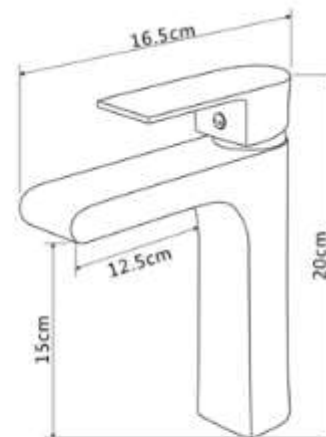

КОМПЛЕКТАЦИЯ ПОСТАВКИ:

смеситель

крепеж

паспорт