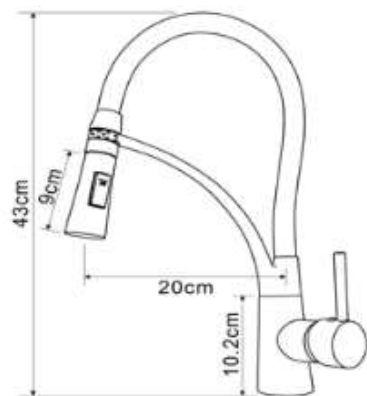

серия

PERFETTO

НОВИНКА

MDV30206BLACK
19808