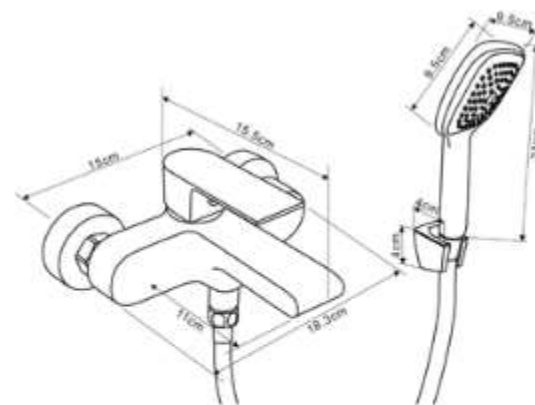

КОМПЛЕКТАЦИЯ ПОСТАВКИ:

смеситель	монтажный комплект	шланг
лейка	кронштейн для лейки	паспорт