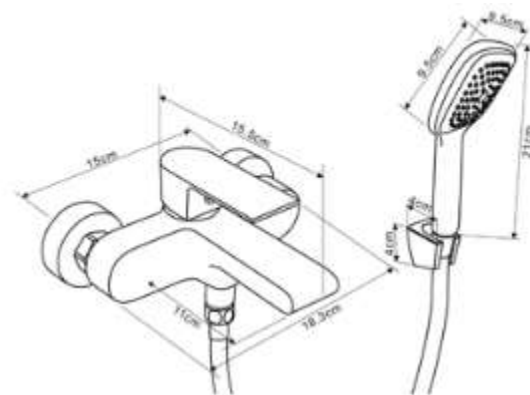

КОМПЛЕКТАЦИЯ ПОСТАВКИ:

смеситель	монтажный комплект	шланг
лейка	кронштейн для лейки	паспорт