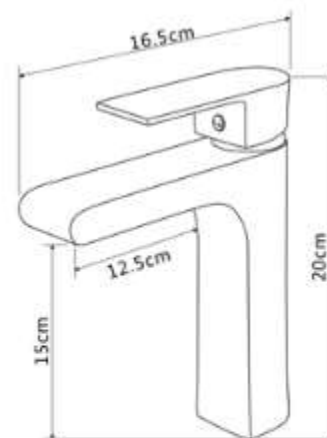

Технические характеристики

- ▶ гарантия 7 лет
- ▶ материал корпуса: латунь
- ▶ цвет: черный матовый
- ▶ установка на умывальник
- ▶ керамический картридж \varnothing 35 мм
- ▶ стандарт подводки: 1/2"
- ▶ однозахватный, металлическая ручка
- ▶ цельнолитой корпус с изливом
- ▶ гибкая подводка из нержавеющей стали 50 см, без донного клапана
- ▶ поворотный аэратор
- ▶ крепеж: 2 гайки латунь+прокладка резиновая и 2 шпильки нерж.сталь