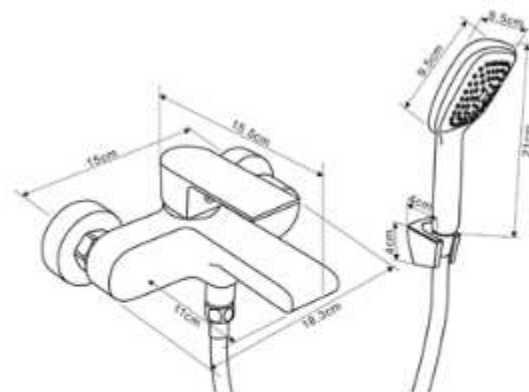

КОМПЛЕКТАЦИЯ ПОСТАВКИ:

смеситель	монтажный комплект	шланг
лейка	кронштейн для лейки	паспорт