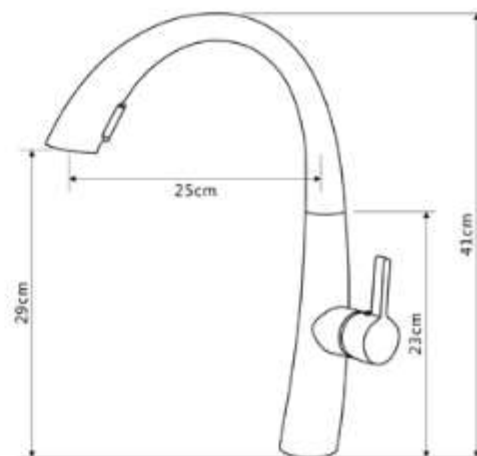

MDV30207

19810

Смеситель для кухни

Технические характеристики

- ▶ гарантия 7 лет
- ▶ материал корпуса: нержавеющая сталь
- ▶ цвет: хром
- ▶ установка на мойку
- ▶ керамический картридж \varnothing 35 мм
- ▶ однозахватный, металлическая ручка
- ▶ вытяжной излив с лейкой в цвет излива с кнопкой
- ▶ внутренний шланг из нейлона 1,5 м серый
- ▶ гибкая подводка 50 см, стандарт 1/2"
- ▶ крепеж: гайка из нержавеющей стали с прокладками