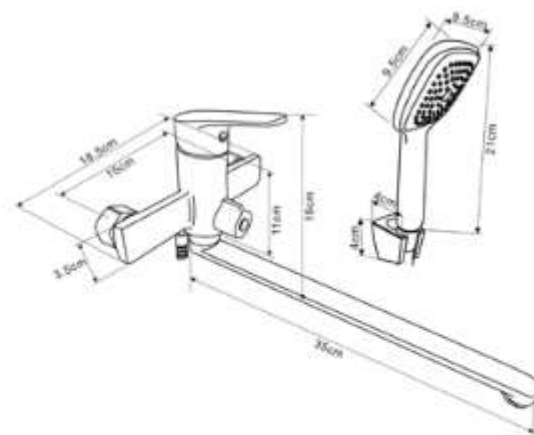

КОМПЛЕКТАЦИЯ ПОСТАВКИ:

смеситель

монтажный комплект

шланг

лейка

кронштейн для лейки

паспорт