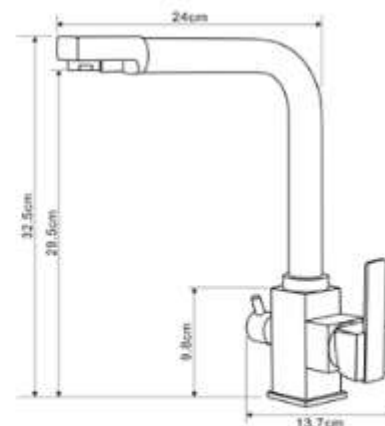

КОМПЛЕКТАЦИЯ ПОСТАВКИ:

смеситель

крепеж

паспорт