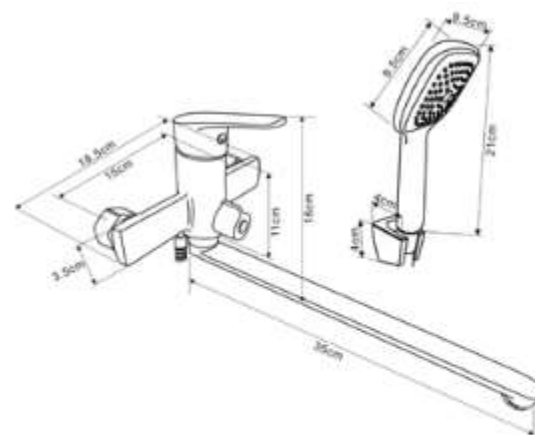

НОВИНКА

 MDV30141BK
19797

Смеситель для ванны и душа

Технические характеристики

- ▶ гарантия 7 лет
- ▶ материал корпуса латунь
- ▶ цвет: черный матовый
- ▶ установка на стену
- ▶ керамический картридж \varnothing 35 мм
- ▶ поворотный длинный плоский излив L - 350 мм
- ▶ дивертор с керамическим картриджем
- ▶ поворотный аэратор, черный
- ▶ квадратная лейка 85x85мм, 1 функция
- ▶ шланг 1,5 м в цвет корпуса смесителя
- ▶ крепеж: гайка нерж.сталь+латунь