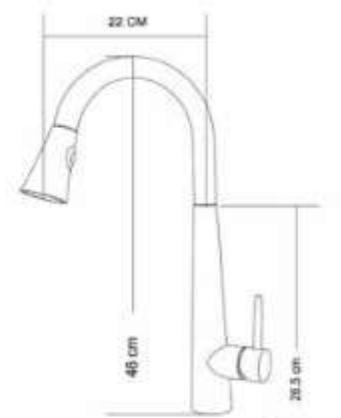

КОМПЛЕКТАЦИЯ ПОСТАВКИ:

смеситель

крепеж

паспорт