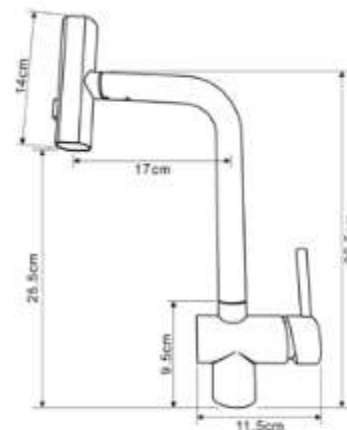

КОМПЛЕКТАЦИЯ ПОСТАВКИ:

смеситель

крепеж

паспорт