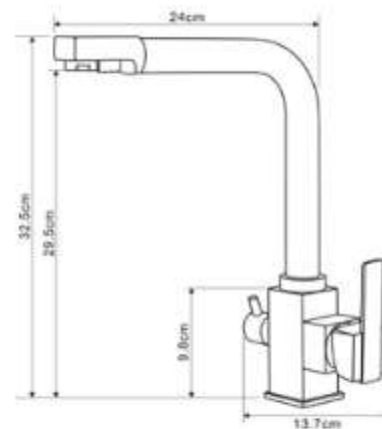

КОМПЛЕКТАЦИЯ ПОСТАВКИ:

смеситель

крепеж

паспорт