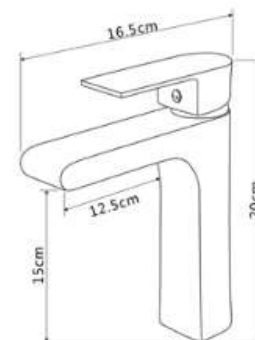

серия
WALTZ

НОВИНКА

КОМПЛЕКТАЦИЯ ПОСТАВКИ:

 смеситель  крепеж  паспорт

MDV30120GN
19792

Смеситель для умывальника
Технические характеристики

- ▶ гарантия 7 лет
- ▶ материал корпуса: латунь
- ▶ цвет: оружейная сталь
- ▶ установка на умывальник
- ▶ керамический картридж Ø 35 мм
- ▶ стандарт подводки: 1/2"
- ▶ однозахватный, металлическая ручка
- ▶ цельнолитой корпус с изливом
- ▶ гибкая подводка из нержавеющей стали 50 см, без донного клапана
- ▶ поворотный аэратор
- ▶ крепеж: 2 гайки латунь+прокладка резиновая и 2 шпильки нерж.сталь