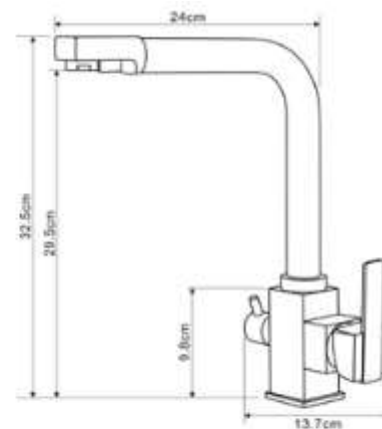

КОМПЛЕКТАЦИЯ ПОСТАВКИ:

смеситель

крепеж

паспорт