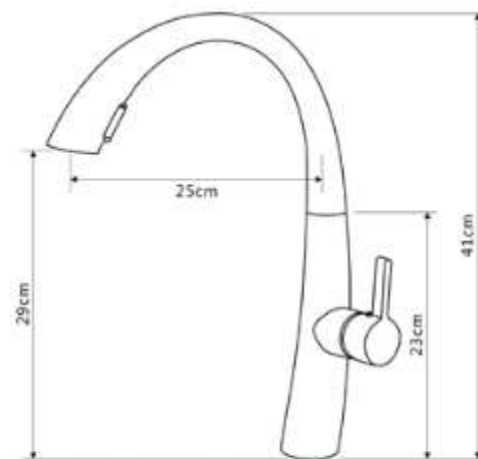

КОМПЛЕКТАЦИЯ ПОСТАВКИ:

смеситель

крепеж

паспорт