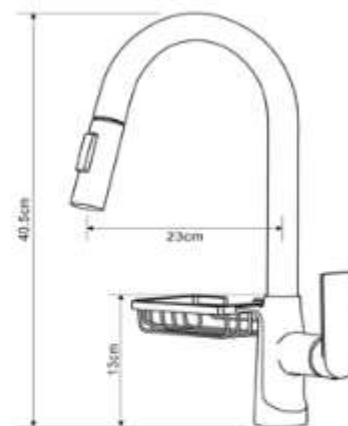

Смеситель для кухни Технические характеристики

- ▶ гарантия 7 лет
- ▶ материал корпуса: латунь
- ▶ цвет: оружейная сталь
- ▶ установка на мойку
- ▶ керамический картридж \varnothing 35 мм
- ▶ однозахватный, металлическая ручка
- ▶ излив вытяжной с 2 типами струи
- ▶ внутренний шланг из нейлона 1,5 м серый
- ▶ гибкая подводка 50 см, стандарт 1/2"
- ▶ тип крепления: гайка нерж.сталь+латунь
- ▶ мыльница-корзина из нержавеющей стали в цвет корпуса