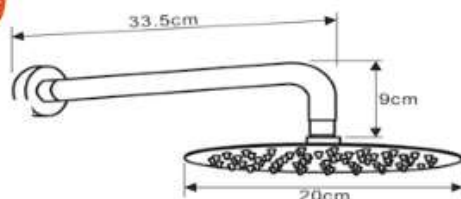

ДУШЕВЫЕ СИСТЕМЫ СКРЫТОГО МОНТАЖА

MSC00110BK
20000

НОВИНКА

ДУШЕВАЯ СИСТЕМА СКРЫТОГО МОНТАЖА DILETTO TONDO 6B1

Технические характеристики

- смеситель латунный встроенный с керамическим дивертором 2 положения
- верхний душ из нержавеющей стали Ø200 мм, черный матовый
- держатель верхнего душа из нержавеющей стали L=335 мм, черный
- ручной душ из нержавеющей стали, черный Ø100 мм 1 функция
- шланг из нержавеющей стали 1,5 м черный
- подключение шланга латунное хромированное с держателем лейки 2в1