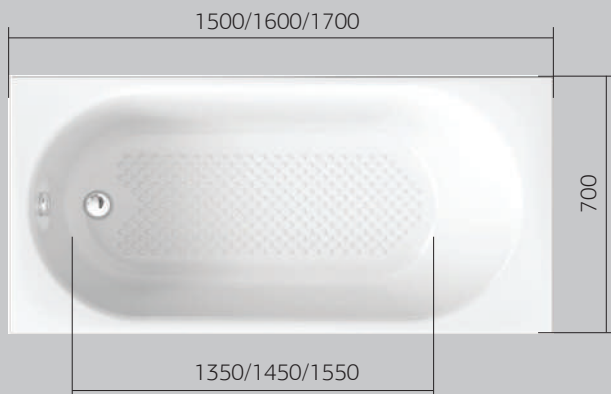

POSEIDON

AIDA

Прямоугольная ванна Aida – доступная и популярная модель которая станет гармоничным дополнением к интерьеру любой ванной комнаты. Овальная купель и плавность линий придают ванне лаконичный вид.

Массажное
дно

Классический
дизайн

Гарантия
10 лет

Размер	Глубина	Длина купели	Объем
1500x700x630 мм	390 мм	1350 мм	117 л
1600x700x630 мм	390 мм	1450 мм	130 л
1700x700x630 мм	390 мм	1550 мм	141 л