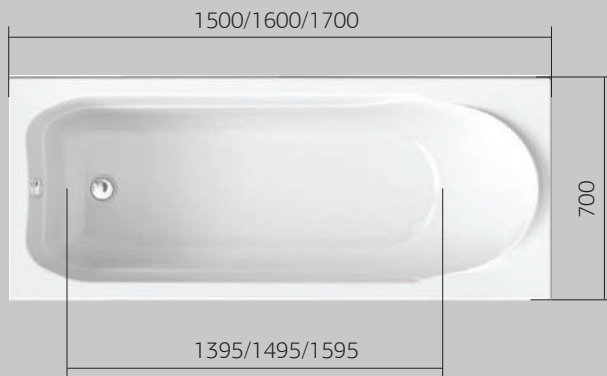

Массажное
дно

Классический
дизайн

Гарантия
10 лет

Размер	Глубина	Длина купели	Объем
1500x700x630 мм	390 мм	1350 мм	117 л
1600x700x630 мм	390 мм	1450 мм	130 л
1700x700x630 мм	390 мм	1550 мм	141 л

POSEIDON

MAYA

Встроенный
подголовник

Гарантия
10 лет

Размер	Глубина	Длина купели	Объем
1500x700x630 мм	450 мм	1395 мм	150 л
1600x700x630 мм	450 мм	1495 мм	168 л
1700x700x630 мм	450 мм	1595 мм	180 л

POSEIDON

SEMELA

Прямоугольная ванна Semela представлена в двух размерах. Простота линий и форма сделали эту ванну востребованной у покупателей.