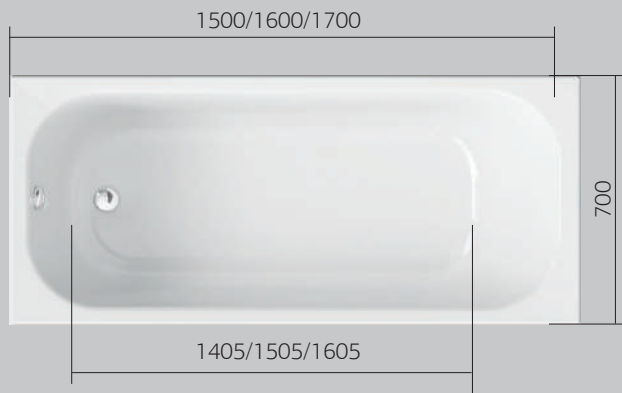

POSEIDON

NIKA

Прямоугольная ванна Nika – универсальная модель, которая станет гармоничным дополнением к интерьеру любой ванной комнаты. Глубокая, широкая чаша и антискользящее покрытие дна сделает принятие ванны не только комфортным, но и безопасным.

Массажное
дно

Универсальный
дизайн

Гарантия
10 лет

Большая
купель

Размер	Глубина	Длина купели	Объем
1500x700x630 мм	400 мм	1405 мм	161 л
1600x700x630 мм	400 мм	1505 мм	170 л
1700x700x630 мм	400 мм	1605 мм	192 л