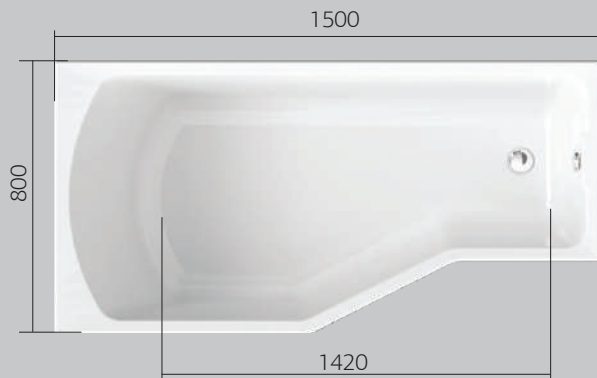

POSEIDON

KAMILA

Ванна Kamila - отличное решение для малогабаритных ванных комнат. Асимметричная форма позволит совместить слив ванны и раковины (раковина размещается над узкой частью ванны). Современный дизайн ванны Kamila делает обустройство внутреннего пространства эргономичным.

Экономия
пространства

Современный
дизайн

Увеличенная
зона спины

Гарантия
10 лет

Размер	Глубина	Длина купели	Объем
1500x800x630 мм	440 мм	1420 мм	190 л