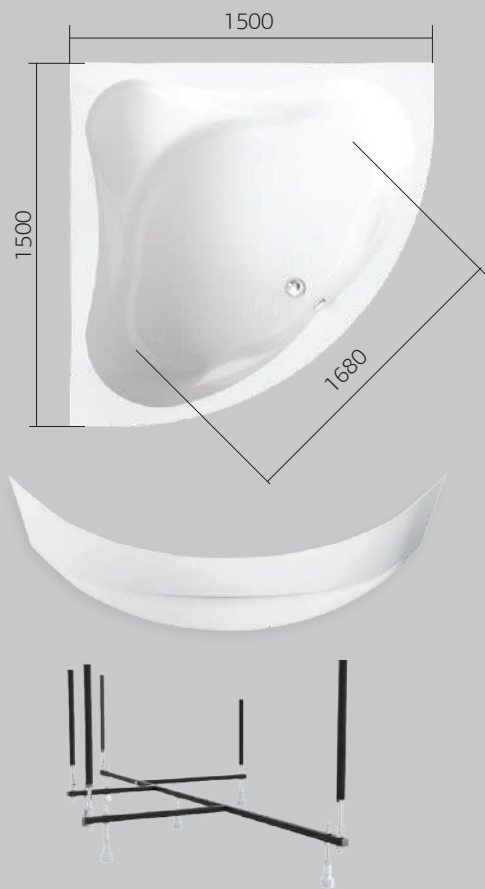

Встроенный
подголовник

Гарантия
10 лет

Размер	Глубина	Длина купели	Объем
1500x700x630 мм	450 мм	1395 мм	150 л
1600x700x630 мм	450 мм	1495 мм	168 л
1700x700x630 мм	450 мм	1595 мм	180 л

POSEIDON

SEMELA

Прямоугольная ванна Semela представлена в двух размерах. Простота линий и форма сделали эту ванну востребованной у покупателей.

POSEIDON

KAMILA

Ванна Kamila - отличное решение для малогабаритных ванных комнат. Асимметричная форма позволит совместить слив ванны и раковины (раковина размещается над узкой частью ванны). Современный дизайн ванны Kamila делает обустройство внутреннего пространства эргономичным.

Экономия
пространства

Современный
дизайн

Увеличенная
зона спины

Гарантия
10 лет

Размер	Глубина	Длина купели	Объем
1500x800x630 мм	440 мм	1420 мм	190 л

POSEIDON

FEMIDA

В ванне Femida гармонично сочетаются размер и вместительный объем. Симметрия и благородность форм дополнены вместительным сиденьем в углу, которое также можно использовать в качестве полочки для важных мелочей.

Массажное
дно

Большая
купель

Для двух
персон

Большая
глубина

Сиденье-полка
2 в 1

Гарантия
10 лет

Размер	Глубина	Длина купели	Объем
1500x1500x630 мм	460 мм	1680 мм	321 л

ВАРИАНТЫ КОМПЛЕКТАЦИЙ