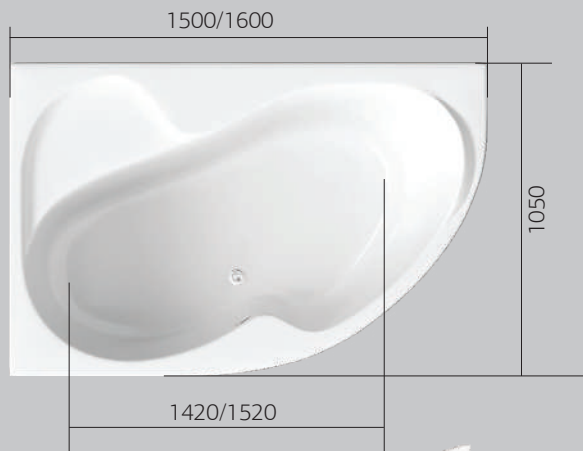

Массажное
дно

Лаконичный
дизайн

Большая
купель

Гарантия
10 лет

Размер	Глубина	Длина купели	Объем
1500x900x630 мм	435 мм	1400 мм	182 л
1700x1000x630 мм	455 мм	1600 мм	210 л

POSEIDON

ARTEMIDA

Сочетание плавности и строгости линий ванны Artemida станут прекрасным дополнением вашего интерьера. Ванна выполнена в 2 размерах. Вместительная купель благодаря диагональному расположению, сочетается с компактными размерами. Слив ванны расположен в центре, что обеспечивает комфортный отдых для двоих.