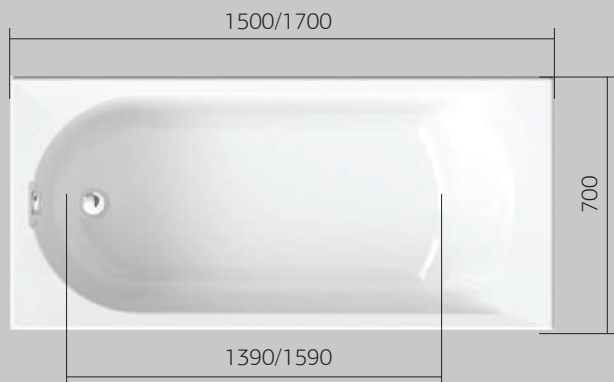

Массажное
дно

Классический
дизайн

Гарантия
10 лет

Размер	Глубина	Длина купели	Объем
1500x700x630 мм	390 мм	1350 мм	117 л
1600x700x630 мм	390 мм	1450 мм	130 л
1700x700x630 мм	390 мм	1550 мм	141 л

POSEIDON

MAYA

Прямоугольная ванна Мауа – это сочетание функциональности и эстетики. Глубокая, широкая чаша и антискользящее покрытие дна сделает принятие ванны не только комфортным, но и безопасным.

Массажное
дно

Современный
дизайн

Встроенный
подголовник

Гарантия
10 лет

Размер	Глубина	Длина купели	Объем
1500x700x630 мм	450 мм	1395 мм	150 л
1600x700x630 мм	450 мм	1495 мм	168 л
1700x700x630 мм	450 мм	1595 мм	180 л

POSEIDON

SEMELA

Прямоугольная ванна Semela представлена в двух размерах. Простота линий и форма сделали эту ванну востребованной у покупателей.