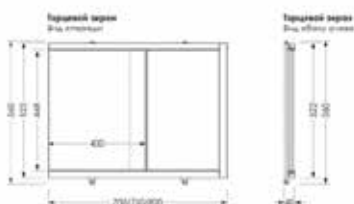

Экран под ванну купе

	81057	1490x560 ЭЭС_007628
	81061	1690x560 ЭЭС_007633
	80840	1490x560 ЭЭС_001439
	80841	1690x560 ЭЭС_001440
	81058	1490x560 ЭЭС_007629
	81062	1690x560 ЭЭС_007631
	81059	1490x560 ЭЭС_007630
	81063	1690x560 ЭЭС_007632
	81060	1490x560 ЭЭС_007627
	81064	1690x560 ЭЭС_007634