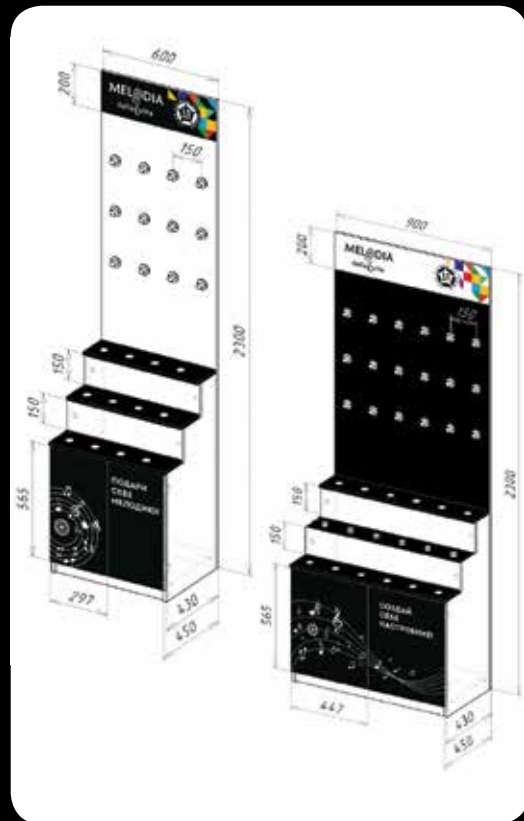

MELODIA
della vita

**ТОРГОВОЕ
ОБОРУДОВАНИЕ**

Продукция ТМ MELODIA

ПОДАРИ СЕБЕ МЕЛОДИЮ!

* Для оформления фирменных торговых зон Melodia della vita предоставляются скидки на образцы, а также торговое оборудование.

СМЕСИТЕЛИ
ДУШЕВАЯ ПРОГРАММА
ЗАПЧАСТИ ДЛЯ СМЕСИТЕЛЕЙ
ПОЛОТЕНЦЕ-СУШИТЕЛИ
МОЙКИ, ТУМБЫ ПОД МОЙКУ
ФИЛЬТРЫ ТОНКОЙ ОЧИСТКИ
ВАННЫ
АКСЕССУАРЫ ДЛЯ ВАНН
ДУШЕВЫЕ КАБИНЫ ОГРАЖДЕНИЯ
САНФЯНС
СИСТЕМЫ ИНСТАЛЛЯЦИЙ И НАБОРЫ
СИДЕНЬЯ ДЛЯ УНИТАЗОВ
АРМАТУРА И БАЧКИ ДЛЯ УНИТАЗОВ
МЕБЕЛЬ ДЛЯ ВАННОЙ
АКСЕССУАРЫ ДЛЯ ВАННОЙ