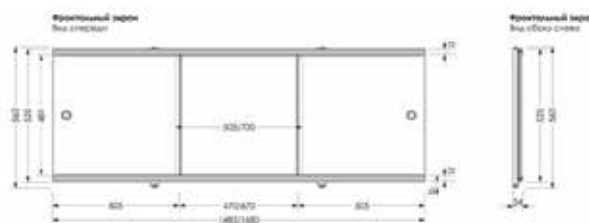

ЭКРАНЫ ПОД ВАННУ

	81024	Камень-коричневый	1480x560 ЭПС_007135
	81042		1680x560 ЭПС_007127
	80687	Коричневый	1480x560 ЭПС_004479
	80688		1680x560 ЭПС_004501
	81029	Лавандовый	1480x560 ЭПС_007106
	81047		1680x560 ЭПС_007114
	80661	Небесный	1480x560 ЭПС_007143
	80662		1680x560 ЭПС_007151
	81026	Орех	1480x560 ЭПС_001062
	81044		1680x560 ЭПС_001063
	81027	Орех светлый	1480x560 ЭПС_007130
	81045		1680x560 ЭПС_007122
	81028	Орех темный	1480x560 ЭПС_007132
	81046		1680x560 ЭПС_007124
	81033	Песочный	1480x560 ЭПС_004489
	81051		1680x560 ЭПС_004511
	81030	Розовый	1480x560 ЭПС_004490
	81048		1680x560 ЭПС_004512
	81021	Сапфировый	1480x560 ЭПС_007142
	81039		1680x560 ЭПС_007150
	80673	Серебристый	1480x560 ЭПС_004482
	80674		1680x560 ЭПС_007119
	81032	Серый бетон	1480x560 ЭПС_007112
	81050		1680x560 ЭПС_007121
	81025	Серый узор	1480x560 ЭПС_007107
	81043		1680x560 ЭПС_007594
	81034	Синий	1480x560 ЭПС_004493
	81052		1680x560 ЭПС_004515
	81035	Сиреневый	1480x560 ЭПС_000710
	81053		1680x560 ЭПС_000717
	81036	Темно-зеленый	1480x560 ЭПС_007140
	81054		1680x560 ЭПС_007148

	80772	Темно-серый	1480x560 ЭПС_007111
	80790		1680x560 ЭПС_000716
	80789	Серый мрамор	1480x560 ЭПС_000709
	80773		1680x560 ЭПС_000240
	80774	Светло-серый	1480x560 ЭПС_007104
	80775		1680x560 ЭПС_007116
	80784	Белый	700x560 -

Экран под ванну серия ПРЕМИУМ АРТ

	Код	Цвет	Размер	Артикул
	81004	Жемчужный блеск	1480x560 ЭПС_007088	
	81011		1680x560 ЭПС_007084	
	81005	Лиловая сказка	1480x560 ЭПС_007089	
	81012		1680x560 ЭПС_007081	
	81010	Мегаполис	1480x560 ЭПС_007101	
	81017		1680x560 ЭПС_007098