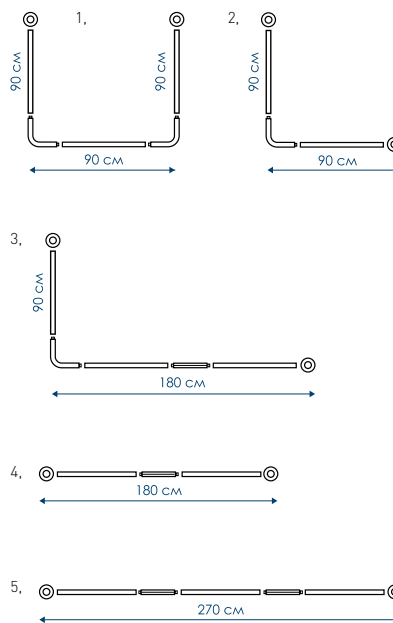

MELODIA UNIVERSAL

КАРНИЗ ДЛЯ ВАННОЙ ELITE MELODIA
110-200, Ø 22/25, нержавеющая сталь, хром
MCR-00010BL, в блистере
КАРНИЗ ДЛЯ ВАННОЙ ELITE MELODIA
110-200, Ø 22/25, алюминий
белый/голубой/бежевый/черный
MCR-00011BL/MCR-00012BL/MCR-00013BL/
MCR-00016BL, в блистере

КАРНИЗ ДЛЯ ВАННОЙ UNIVERSAL MELODIA
90X90X90, Ø 25, нержавеющая сталь, хром
MCR-00014BL, в блистере
КАРНИЗ ДЛЯ ВАННОЙ UNIVERSAL MELODIA
90X90X90, Ø 25, алюминий
белый/черный
MCR-00015BL/MCR-00017BL, в блистере

* весь ассортимент карнизов смотрите в разделе каталога