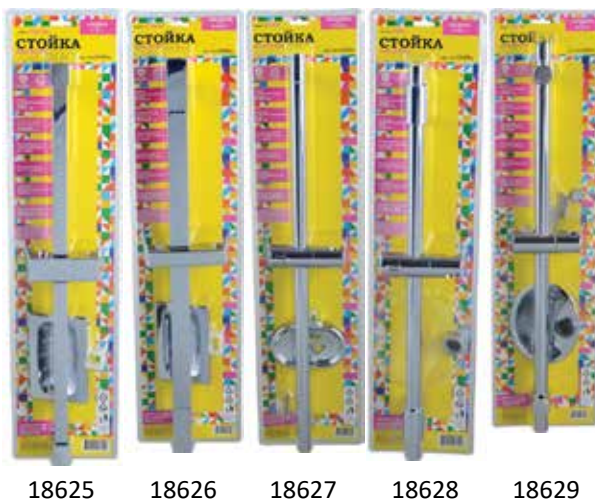

Стойка для душа MELODIA LUXE Moderno

Код	Размер	Артикул
34403	Ø 30 мм L=69 см	MKP25003C

серия Стандарт

Стойка для душа с мыльницей
нержавеющая, ABS, хром

new

Код	Размер	Артикул
21345	∅ 19 мм L=60 см	МКР20118BL
21312	∅ 19 мм L=60 см	МКР20027BL
21343	∅ 19 мм L=70 см	МКР20117BL
21347	∅ 25 мм L=60 см	МКР20116BL
21321	∅ 25 мм L=60 см	МКР20033BL
21344	∅ 25 мм L=60 см	МКР20036BL
21348	∅ 25 мм L=60 см	МКР20076BL
21349	∅ 22 мм L=60 см	МКР20120BL
21346	∅ 25 мм L=70 см	МКР20119BL
18625	20x20 мм, L=60 см	МКР25005BL
18626	30x15 мм, L=65 см	МКР25006BL
18627	∅ 22 мм, L=65 см	МКР25007BL
18628	∅ 22 мм L=60 см	МКР25008BL
18629	∅ 25 мм L=70 см	МКР25009BL