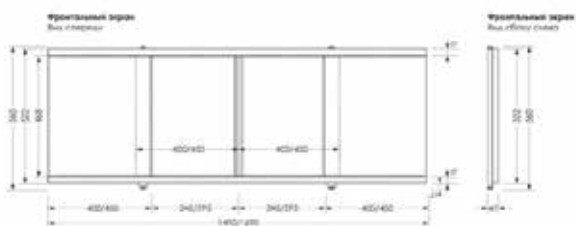

ЭКРАНЫ ПОД ВАННУ МЕТАКАМ

больше информации по ссылке:

Экран под ванну купе

	81057	1490x560 ЭЭС_007628
	81061	1690x560 ЭЭС_007633
	80840	1490x560 ЭЭС_001439
	80841	1690x560 ЭЭС_001440
	81058	1490x560 ЭЭС_007629
	81062	1690x560 ЭЭС_007631
	81059	1490x560 ЭЭС_007630
	81063	1690x560 ЭЭС_007632
	81060	1490x560 ЭЭС_007627
	81064	1690x560 ЭЭС_007634