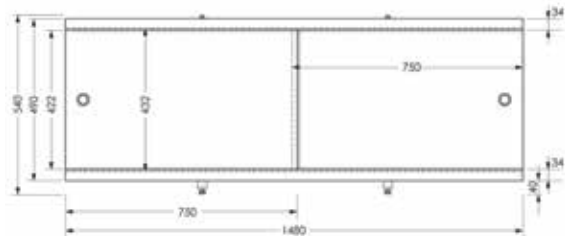

Серия JIVE MIDDLE

Экран под ванну "Jive Middle"

Код	Цвет	Размер	Артикул
13041	белый	1480x480	MBSM15001
13042		1680x480	MBSM17001