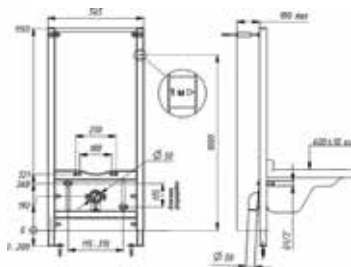

ИНСТАЛЛЯЦИИ И КНОПКИ АНИ ПЛАСТ

Инсталляция для биде АНИ без кнопки

Код	Размер	Артикул
88983	-	WC1210