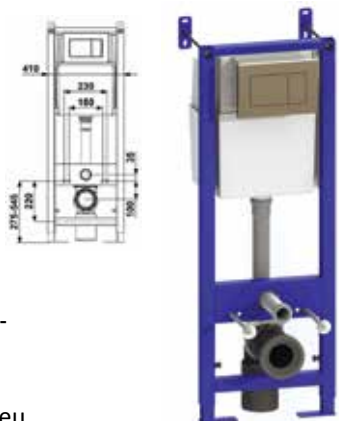

ИНСТАЛЛЯЦИИ И КНОПКИ УКЛАД

Система инсталляции -
комплект 4 в 1
Уклад (Псков)
клавиша хром-глянец

Код	Размер	Артикул	Упаковка
998648	-	СИ 01.04.54.00.1	-