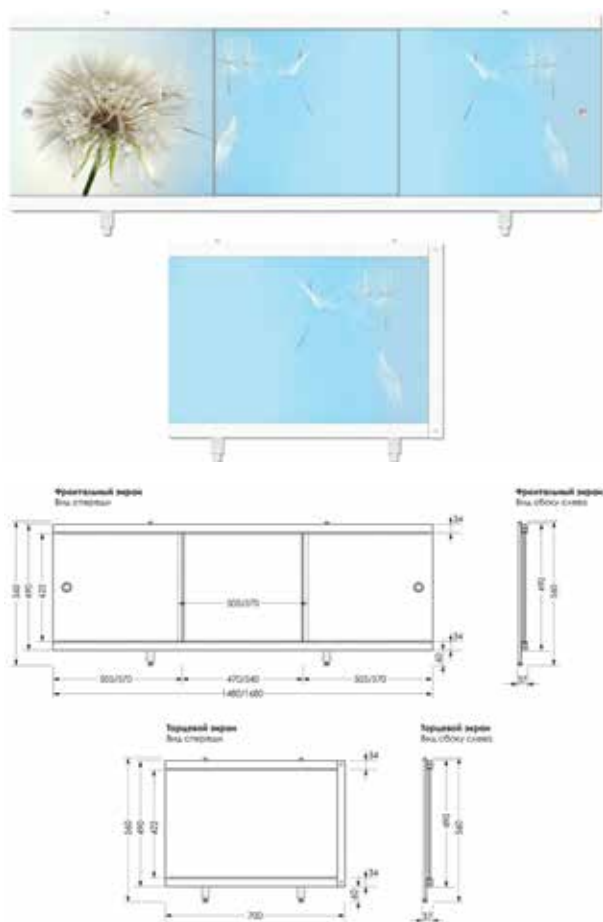

Экран под ванну серия Ультра легкий

Код	Цвет	Размер	Артикул
80601	Белый	1480x560	ЭКС_004921
80637	Светло-синий	1480x560	ЭКС_004791
80638		1680x560	ЭКС_007258
885305	Дары моря	1480x560	ЭУС_004896
885355		1680x560	ЭУС_004913
885310	Дельфин	1480x560	ЭУС_004897
885360		1680x560	ЭУС_004914
885315	Дикая орхидея	1480x560	ЭУС_004898
885365		1680x560	ЭУС_004915

Экран под ванну серия Ультра Арт

Код	Цвет	Размер	Артикул
81065	Весна	1480x560	ЭУС_007180
81079		1680x560	ЭУС_007175
81066	Городская среда	1480x560	ЭУС_007183
81080		1680x560	ЭУС_007179
81067	Лагуна	1480x560	ЭУС_007181
81081		1680x560	ЭУС_007177
81069	Морской пейзаж	1480x560	ЭУС_007156
81083		1680x560	ЭУС_007168
81070	Осень	1480x560	ЭУС_007154
81084		1680x560	ЭУС_007166
81071	Песок	1480x560	ЭУС_007152
81085		1680x560	ЭУС_007164
81072	Солнечный пляж	1480x560	ЭУС_007157
81086		1680x560	ЭУС_007169
81073	Спа	1480x560	ЭУС_007155
81087		1680x560	ЭУС_007167
81074	Утренняя роса	1480x560	ЭУС_007163
81088		1680x560	ЭУС_007174
81075	Цветочная фантазия	1480x560	ЭУС_004909
81089		1680x560	ЭУС_004926
81076	Цветочная элегия	1480x560	ЭУС_004910
81090		1680x560	ЭУС_004927
81077	Шёпот природы	1480x560	ЭУС_007153
81091		1680x560	ЭУС_007165
81097	Безбрежность	1480x560	ЭУС_007159
81078		1680x560	ЭУС_007170