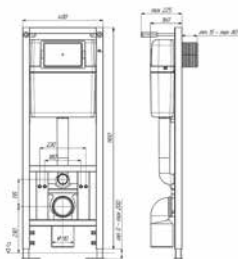

Инсталляция для унитаза АНИ **new** без кнопки

Код	Размер	Артикул
20929	-	WC1010

Клавиша для системы АНИ скрытой установки «Компакт» глянец хром кругл.

Код	Размер	Артикул
88956	-	WP2410

Клавиша для системы АНИ скрытой установки белая

Код	Размер	Артикул
714137	-	WP1100

Клавиша для системы АНИ скрытой установки матовая хром

Код	Размер	Артикул
32293	-	WP1120

Клавиша для системы АНИ скрытой установки хром глянец

Код	Размер	Артикул
88975	-	WP1110

Кнопка управления системой инсталляции АНИ скрытой установки прямоугольная белая **new**

Код	Размер	Артикул
20932	-	WP1400

Кнопка управления системой инсталляции АНИ скрытой установки хром глянец

Код	Размер	Артикул
11533	-	WP1310