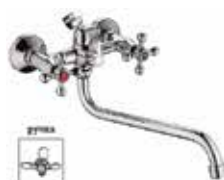

Смеситель ванна LEDEME
крест лепесток керамика
переключение душа
картридж

Код	Артикул
806321	L2312