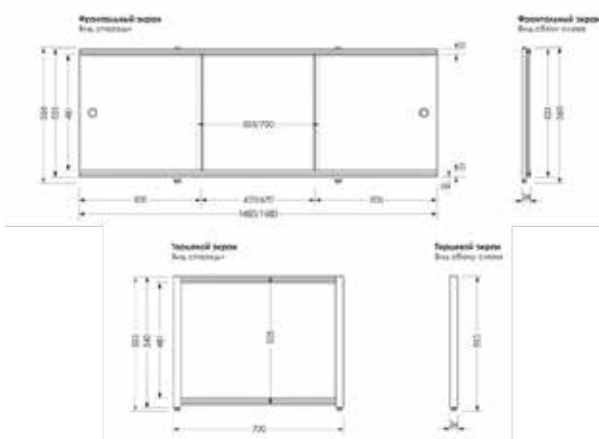

Экран под ванну серия Premium Collection

Код	Цвет	Размер	Артикул
80934	Ботаника/Беж	1480x560	ЭПС_006925
80969		1680x560	ЭПС_006991
80935	Ботаника/Бук	1480x560	ЭПС_007058
80970		1680x560	ЭПС_006992
80936	Ботаника/Лиственница	1480x560	ЭПС_006926
80971		1680x560	ЭПС_006993
80937	Ботаника/Тропики	1480x560	ЭПС_006924
80972		1680x560	ЭПС_006995
80939	Монохром/Акварель	1480x560	ЭПС_006931
80974		1680x560	ЭПС_006996
80940	Монохром/Грей	1480x560	ЭПС_006929
80975		1680x560	ЭПС_006997

	80938	Монохром/Скетч	1480x560	ЭПС_006935
	80973		1680x560	ЭПС_007002
	80941	Монохром/Хрустальный	1480x560	ЭПС_006937
	80976		1680x560	ЭПС_007004
	80943	Мятная история/Белый мрамор	1480x560	ЭПС_006939
	80978		1680x560	ЭПС_007005
	80944	Мятная история/Композиция	1480x560	ЭПС_006940
	80979		1680x560	ЭПС_007006
	80945	Мятная история/Морская соль	1480x560	ЭПС_006941
	80980		1680x560	ЭПС_007007
	80942	Мятная история/Орхидея	1480x560	ЭПС_006938
	80977		1680x560	ЭПС_007009
	80946	Мятная история/Перышко	1480x560	ЭПС_006946
	80981		1680x560	ЭПС_007010
	80947	Мятная история/Терраццо	1480x560	ЭПС_006944
	80982		1680x560	ЭПС_007012
	80948	Натуральность/Дзен	1480x560	ЭПС_006947
	80983		1680x560	ЭПС_007014
	80949	Натуральность/Каштан	1480x560	ЭПС_006949
	80984		1680x560	ЭПС_007016
	80950	Натуральность/Лофт	1480x560	ЭПС_006950
	80985		1680x560	ЭПС_007017
	80951	Прохлада/Хлопок	1480x560	ЭПС_006960
	80986		1680x560	ЭПС_007027
	80952	Прохлада/Ясень	1480x560	ЭПС_006961
	80987		1680x560	ЭПС_007028
	80953	Пудровый рай/Бетон	1480x560	ЭПС_006965
	80988		1680x560	ЭПС_007029
	80954	Пудровый рай/Кварц	1480x560	ЭПС_006966
	80989		1680x560	ЭПС_007030
	80955	Пудровый рай/Оникс	1480x560	ЭПС_006967
	80990		1680x560	ЭПС_007031