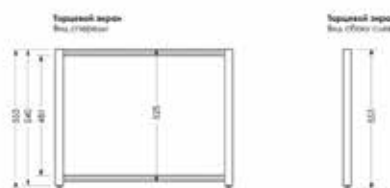

ЭКРАНЫ ПОД ВАННУ

	81024	Камень-коричневый	1480x560 ЭПС_007135
	81042		1680x560 ЭПС_007127
	80687	Коричневый	1480x560 ЭПС_004479
	80688		1680x560 ЭПС_004501
	81029	Лавандовый	1480x560 ЭПС_007106
	81047		1680x560 ЭПС_007114
	80661	Небесный	1480x560 ЭПС_007143
	80662		1680x560 ЭПС_007151
	81026	Орех	1480x560 ЭПС_001062
	81044		1680x560 ЭПС_001063
	81027	Орех светлый	1480x560 ЭПС_007130
	81045		1680x560 ЭПС_007122
	81028	Орех темный	1480x560 ЭПС_007132
	81046		1680x560 ЭПС_007124
	81033	Песочный	1480x560 ЭПС_004489
	81051		1680x560 ЭПС_004511
	81030	Розовый	1480x560 ЭПС_004490
	81048		1680x560 ЭПС_004512
	81021	Сапфировый	1480x560 ЭПС_007142
	81039		1680x560 ЭПС_007150
	80673	Серебристый	1480x560 ЭПС_004482
	80674		1680x560 ЭПС_007119
	81032	Серый бетон	1480x560 ЭПС_007112
	81050		1680x560 ЭПС_007121
	81025	Серый узор	1480x560 ЭПС_007107
	81043		1680x560 ЭПС_007594
	81034	Синий	1480x560 ЭПС_004493
	81052		1680x560 ЭПС_004515
	81035	Сиреневый	1480x560 ЭПС_000710
	81053		1680x560 ЭПС_000717
	81036	Темно-зеленый	1480x560 ЭПС_007140
	81054		1680x560 ЭПС_007148

	80772	Темно-серый	1480x560 ЭПС_007111
	80790		1680x560 ЭПС_000716
	80789	Серый мрамор	1480x560 ЭПС_000709
	80773		1680x560 ЭПС_000240
	80774	Светло-серый	1480x560 ЭПС_007104
	80775		1680x560 ЭПС_007116
	80784	Белый	700x560 -

Экран под ванну серия ПРЕМИУМ АРТ

	Код	Цвет	Размер	Артикул
	81004	Жемчужный блеск	1480x560 ЭПС_007088	
	81011		1680x560 ЭПС_007084	
	81005	Лиловая сказка	1480x560 ЭПС_007089	
	81012		1680x560 ЭПС_007081	
	81010	Мегаполис	1480x560 ЭПС_007101	
	81017		1680x560 ЭПС_007098