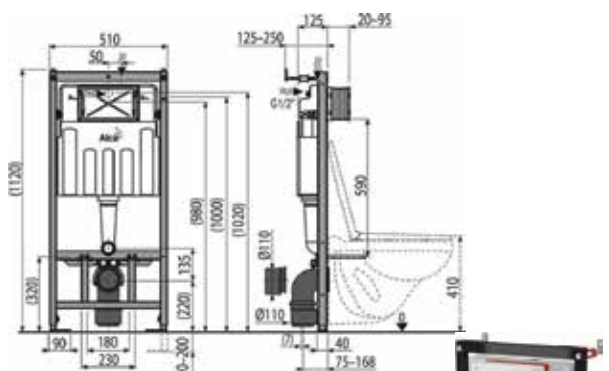

Система инсталяции для сухой установки (для гипсокартона) Sádromodul AM101/1120-0001 ALCADRAIN

Код	Размер	Артикул
27749	-	AM101/1120-0001