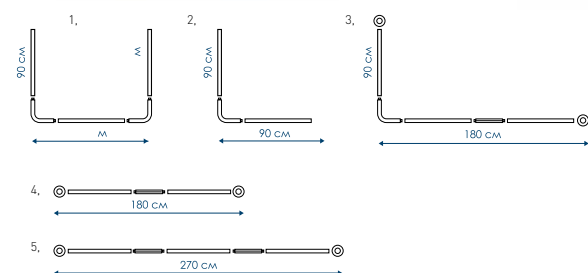

Карниз для ванной UNIVERSAL MELODIA 90x90x90 см, Ø 25 мм

Код	Материал	Цвет	Артикул
18587	нержавеющая сталь	хром	Mcr-00014BL
18588	алюминий	белый	Mcr-00015BL
20687	алюминий	черный	Mcr-00017BL