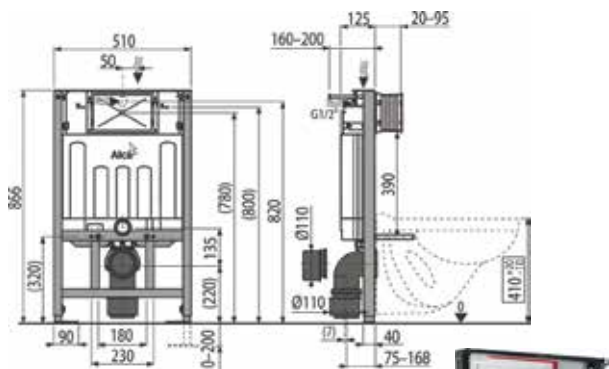

Система инсталяции подвешено унитазу с мет.рамой Sadromodul AM101/850 ALCADRAIN

Код	Размер	Артикул
27792	-	AM101/850-0001