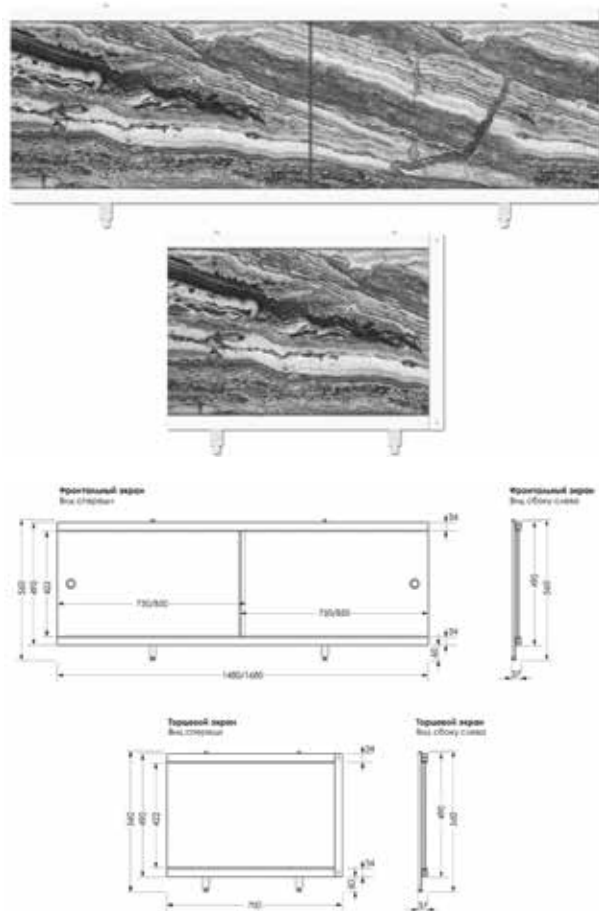

81009	Нежность	1480x560 ЭПС_007090
	81016	Шёлка	1680x560 ЭПС_007078
	80910	Огни города	1480x560 ЭПС_003689
	80911		1680x560 ЭПС_003695
	81007	Розовая дымка	1480x560 ЭПС_007096
	81014		1680x560 ЭПС_007083
	81008	Серый песок	1480x560 ЭПС_007093
	81015		1680x560 ЭПС_007086
	81006	Спа	1480x560 ЭПС_007100
	81013		1680x560 ЭПС_007097
	80914	Жемчужина	1480x560 ЭПС_003687
	80915		1680x560 ЭПС_003692
	80908	Французский шик	1480x560 ЭПС_003685
	80909		1680x560 ЭПС_003696

Экран под ванну серия Кварт

Код	Цвет	Размер	Артикул
80807	Белый	1480x560	ЭКС_004518
80808		1680x560	ЭКС_004538
80799	Белый глянец	1480x560	ЭКС_004519
80800		1680x560	ЭКС_004539
80794	Аква	1480x560	ЭКС_003939
80795		1680x560	ЭКС_004537
80801	Голубой иней	1480x560	ЭКС_004520
80802		1680x560	ЭПС_004540
80803	Зелёный иней	1480x560	ЭКС_004522
80804		1680x560	ЭКС_004542
80702	Зелёный мрамор	1480x560	ЭКС_004528
80703		1680x560	ЭКС_004548
80797	Камешки бежевые	1480x560	ЭКС_004525
80798		1680x560	ЭКС_004545
80695	Мрамор бежевый	1480x560	ЭКС_004526
80796		1680x560	ЭКС_004546
80698	Опал	1480x560	ЭКС_004531
80699		1680x560	ЭКС_004551
80690	Песочный	1480x560	ЭКС_004532
80692		1680x560	ЭКС_004552
80805	Розовый иней	1480x560	ЭКС_004533
80806		1680x560	ЭКС_004553
81092	Серая мозаика	1480x560	ЭКС_007184
81094		1680x560	ЭКС_007186
81093	Темно-зеленый	1480x560	ЭКС_007185
81095		1680x560	ЭКС_007187
80809	Топаз	1480x560	ЭКС_004534
80810		1680x560	ЭКС_004554
80700	Чёрный мрамор	1480x560	ЭКС_004535
80701		1680x560	ЭКС_004555