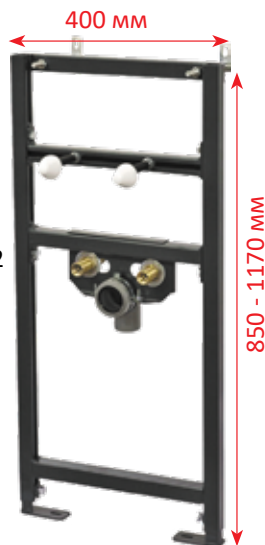

Монтажная рама
для умывальника
код 27809
высота 1 120 мм

высота монтажа:

A104-1000 – 1000 мм; 996362
A104A-1200 (с держателем
для вывода смесителя из
стены) – 1170 мм

Монтажная рама
для подвесного унитаза

A113/1120
A113/1200