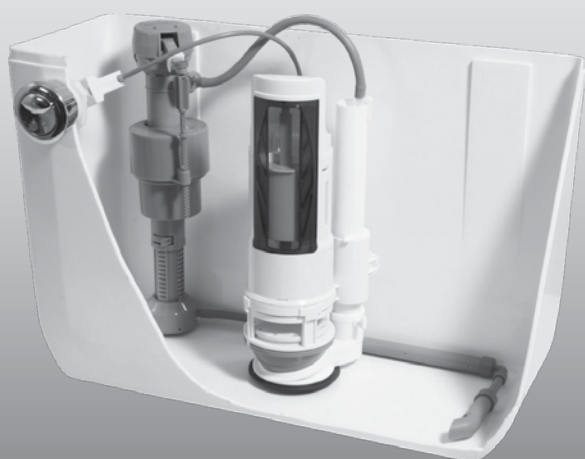

АРМАТУРА И БАЧКИ ДЛЯ УНИТАЗОВ ■

**АРМАТУРА И БАЧКИ ДЛЯ
УНИТАЗОВ**