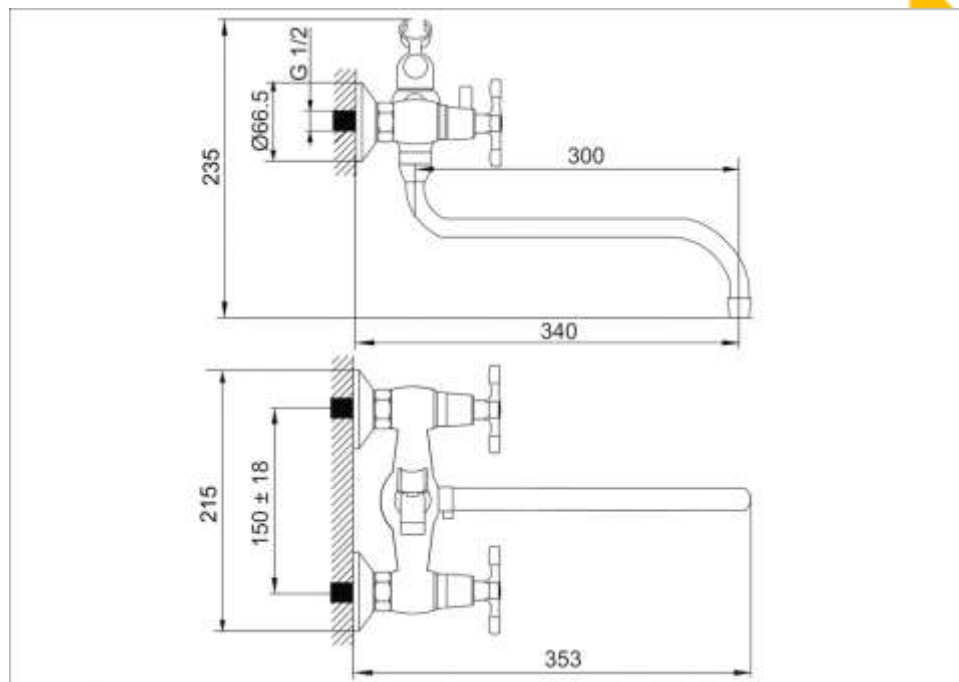

Смесители эконом
Новинки февраль 2025

**СДЕЛАНО
В РОССИИ**

Смесители CROSS – линейка эконом-класса

Смеситель для ванны MELODIA Cross с длинным изливом, керамическим переключателем душа (картридж 25мм) с аксессуарами эконом и пластиковыми маховиками MDV32541

Смесители CROSS – линейка эконом-класса

Смеситель для кухни MELODIA Cross с керамическими кран-буксами MDV32505 без гибкой подводки, пластиковые маховики

Смесители Primo – линейка эконом-класса

Смеситель для ванны MELODIA Primo картридж д.35мм длинный излив 35см с аксессуарами MDV30942