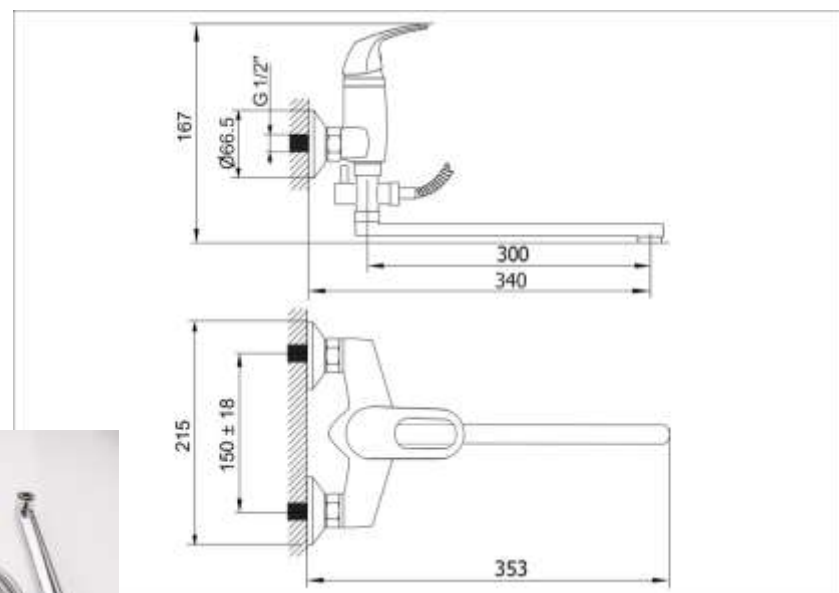

Смесители эконом
Новинки февраль 2025

**СДЕЛАНО
В РОССИИ**

Смесители CROSS – линейка эконом-класса

Смеситель для ванны MELODIA Cross с длинным изливом, керамическим переключателем душа (картридж 25мм) с аксессуарами эконом и пластиковыми маховиками MDV32541

Смесители CROSS – линейка эконом-класса

Смеситель для кухни MELODIA Cross с керамическими кран-буксами MDV32505 без гибкой подводки, пластиковые маховики

Смесители Primo – линейка эконом-класса

Смеситель для ванны MELODIA Primo картридж д.35мм длинный излив 35см с аксессуарами MDV30942