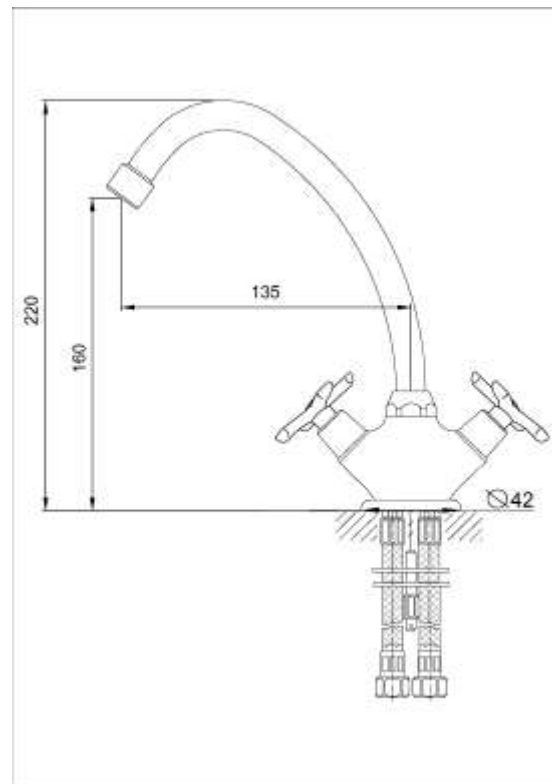

Смесители CROSS – линейка эконом-класса

Смеситель для кухни MELODIA Cross с керамическими кран-буксами MDV32505 без гибкой подводки, пластиковые маховики