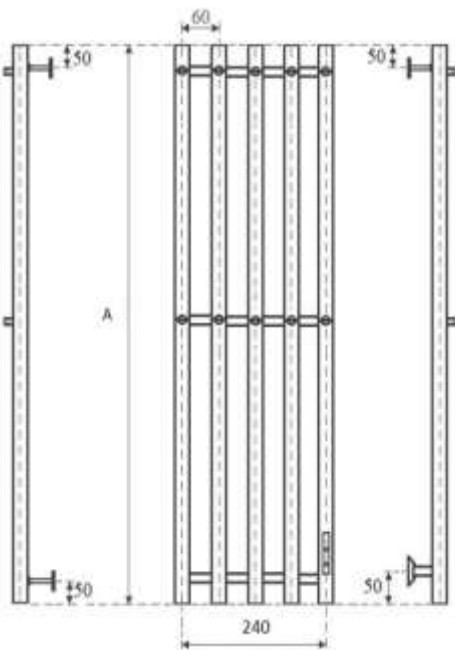

Blues Electro 100x27 П5 10 крючков  
MTRBLE10027

Blues Electro 120x27 П5 10 крючков  
MTRBLE12027

Blues Electro Ferrum  
100x27 П5 10 крючков  
белый MTRBEF10027wt

Blues Electro Ferrum  
120x27 П5 10 крючков  
белый MTRBEF12027wt