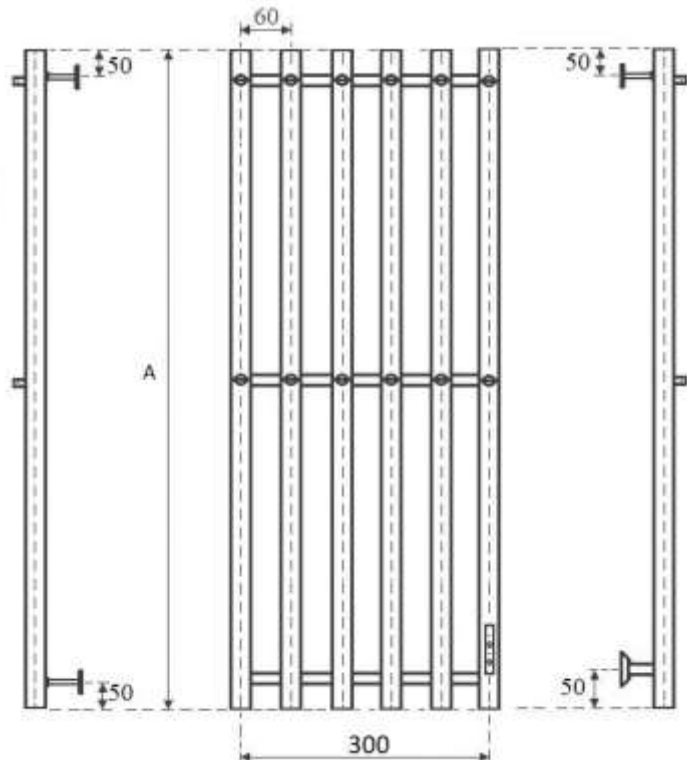

Etude Electro/ Etude Electro Ferrum 6 перекладин

MELODIA Etude
Electro 100x33 П6 12
крючков
MTREEE10033

Etude Electro 120x33
П6 12 крючков
MTREEE12033