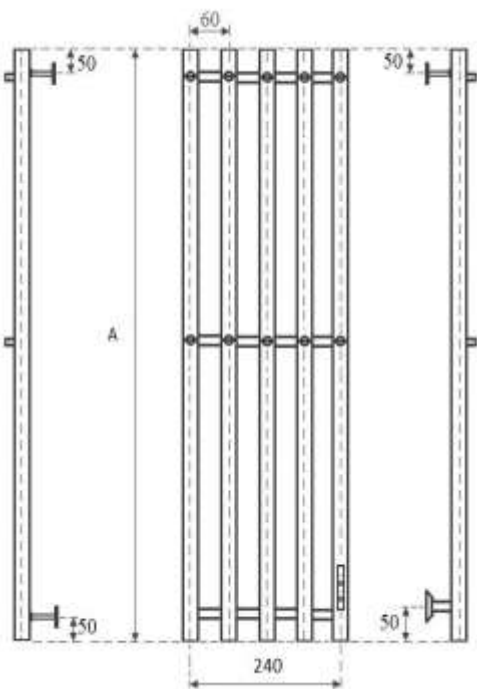

Blues Electro 100x27 П5 10 крючков
MTRBLE10027

Blues Electro 120x27 П5 10 крючков
MTRBLE12027

Etude Electro 100x27 П5 10
крючков МТРЕЕЕ10027

Etude Electro 120x27 П5 10
крючков МТРЕЕЕ12027

Etude Electro Ferrum
120x27 П5 10
крючков белый
МТРЕЕF12027wt

Etude Electro Ferrum
120x27 П5 10
крючков черный
МТРЕЕF12027bk

Etude Electro Ferrum
120x27 П5 10
крючков графит
МТРЕЕF12027gt