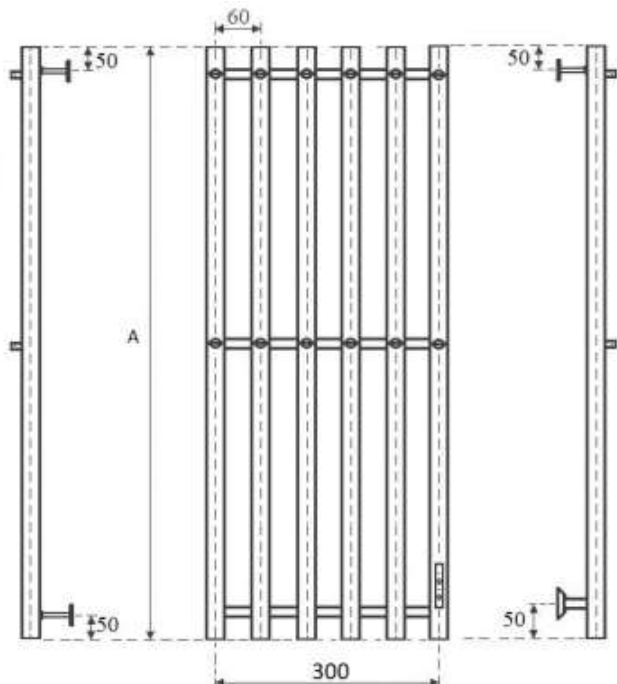

Blues Electro/Blues Electro Ferrum 6 перекладин

Blues Electro
100x33 П6 12
крючков
MTRBLE10033

Blues Electro Ferrum
100x33 П6 12
крючков графит
MTRBEF10033gt

Blues Electro
120x33 П6 12
крючков
MTRBLE12033

Blues Electro Ferrum
120x33 П6 12 крючков
белый
MTRBEF12033wt

Blues Electro Ferrum
120x33 П6 12
крючков черный
MTRBEF12033bk

Blues Electro Ferrum
120x33 П6 12
крючков графит
MTRBEF12033gt