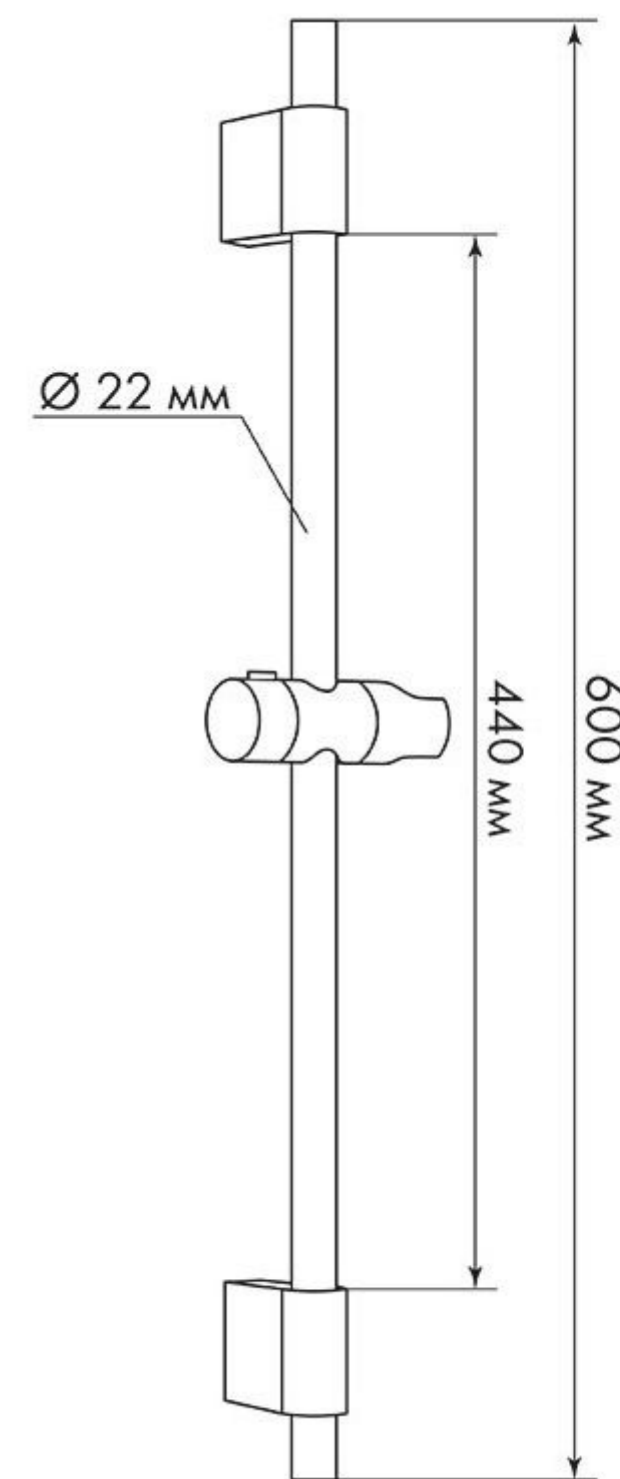

MELODIA
della vita

Новые стойки и мыльницы в блистере

Новые стойки в блистере

Square MELODIA МКР25005BL 20x20мм, L=600

Новые стойки в блистере

Stylish MELODIA МКР25006BL 30x15мм, L=650

Новые стойки в блистере

Stick MELODIA МКР25007BL d22, L=650

Новые стойки в блистере

Fine MELODIA МКР25008BL d22, L=600

Новые стойки в блистере

Round MELODIA МКР25009BL d25, L=700

Новые мыльницы в блистере

мыльница d25 Elegant, хром MELODIA МКР20160ВЛ