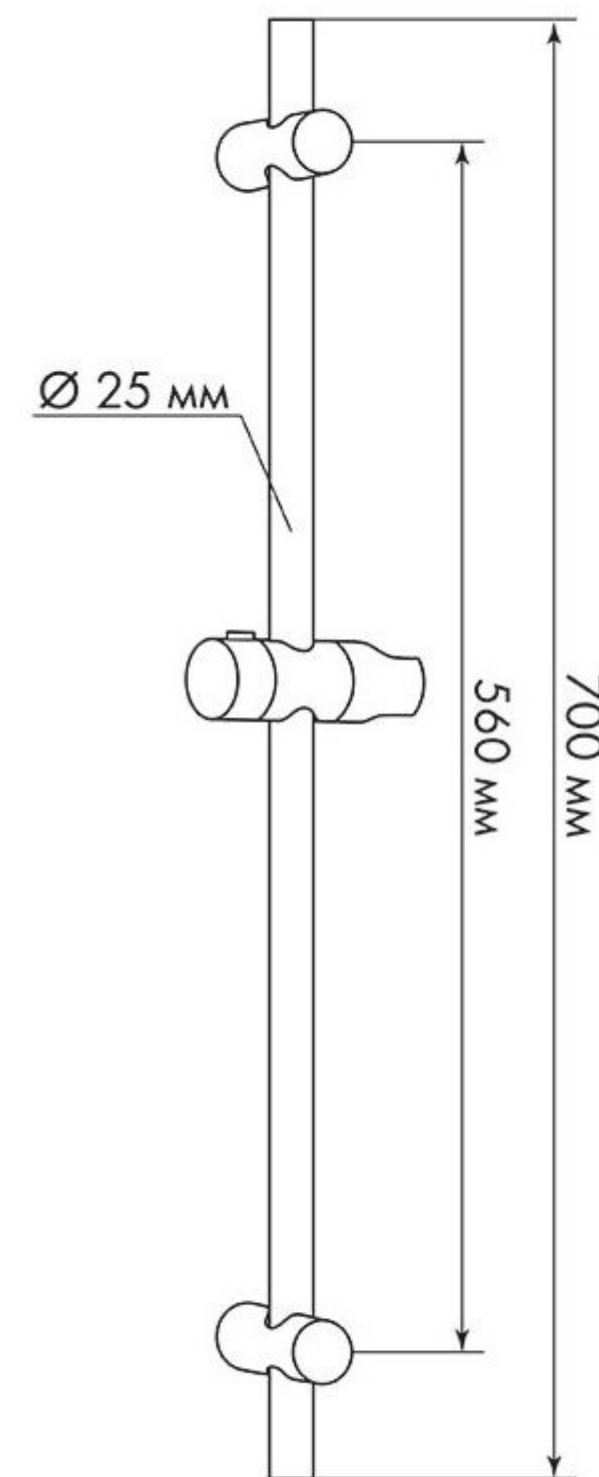

Stick MELODIA МКР25007BL d22, L=650

Новые стойки в блистере

Fine MELODIA МКР25008BL d22, L=600

Новые стойки в блистере

Round MELODIA МКР25009BL d25, L=700

Новые мыльницы в блистере

мыльница d25 Elegant, хром MELODIA МКР20160ВЛ