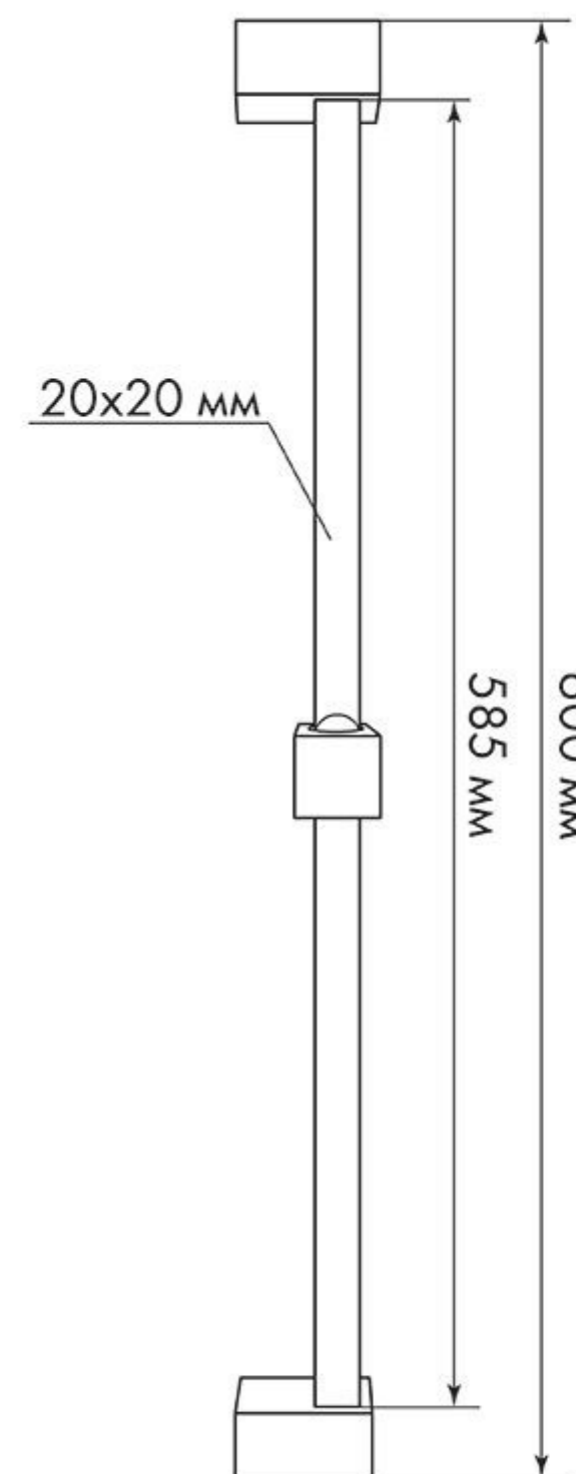

MELODIA
della vita

Новые стойки и мыльницы в блистере

Новые стойки в блистере

Square MELODIA МКР25005BL 20x20мм, L=600

Новые стойки в блистере

Stylish MELODIA МКР25006BL 30x15мм, L=650

Новые стойки в блистере

Stick MELODIA МКР25007BL d22, L=650

Новые стойки в блистере

Fine MELODIA МКР25008BL d22, L=600

Новые стойки в блистере

Round MELODIA МКР25009BL d25, L=700

Новые мыльницы в блистере

мыльница d25 Elegant, хром MELODIA МКР20160ВЛ