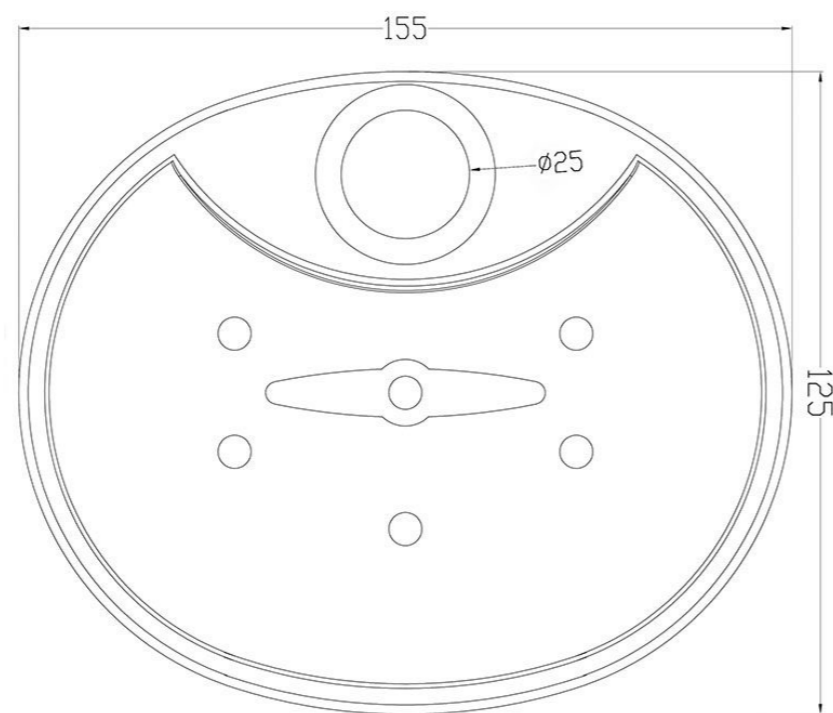

Новые мыльницы в блистере

мыльница d25 Oval, хром MELODIA МКР25010ВL