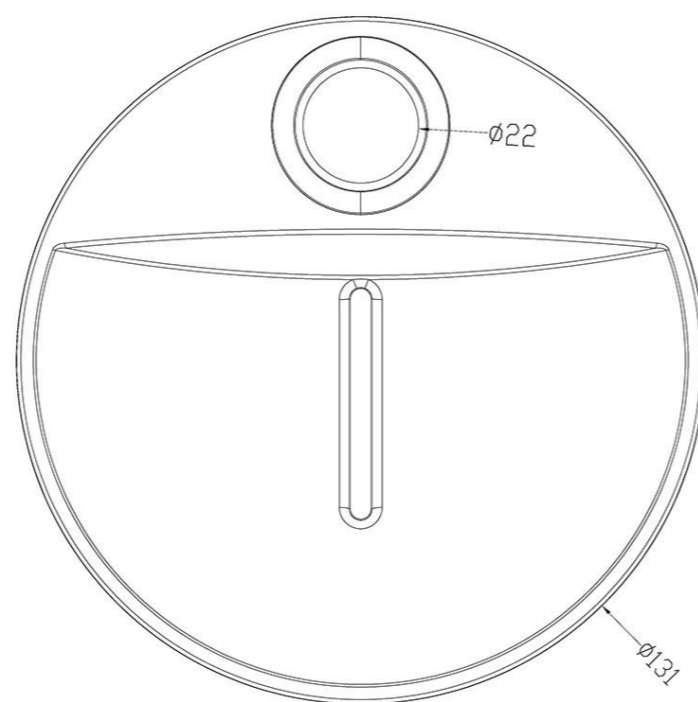

Новые мыльницы в блистере

мыльница d22 Round, хром MELODIA МКР25012BL