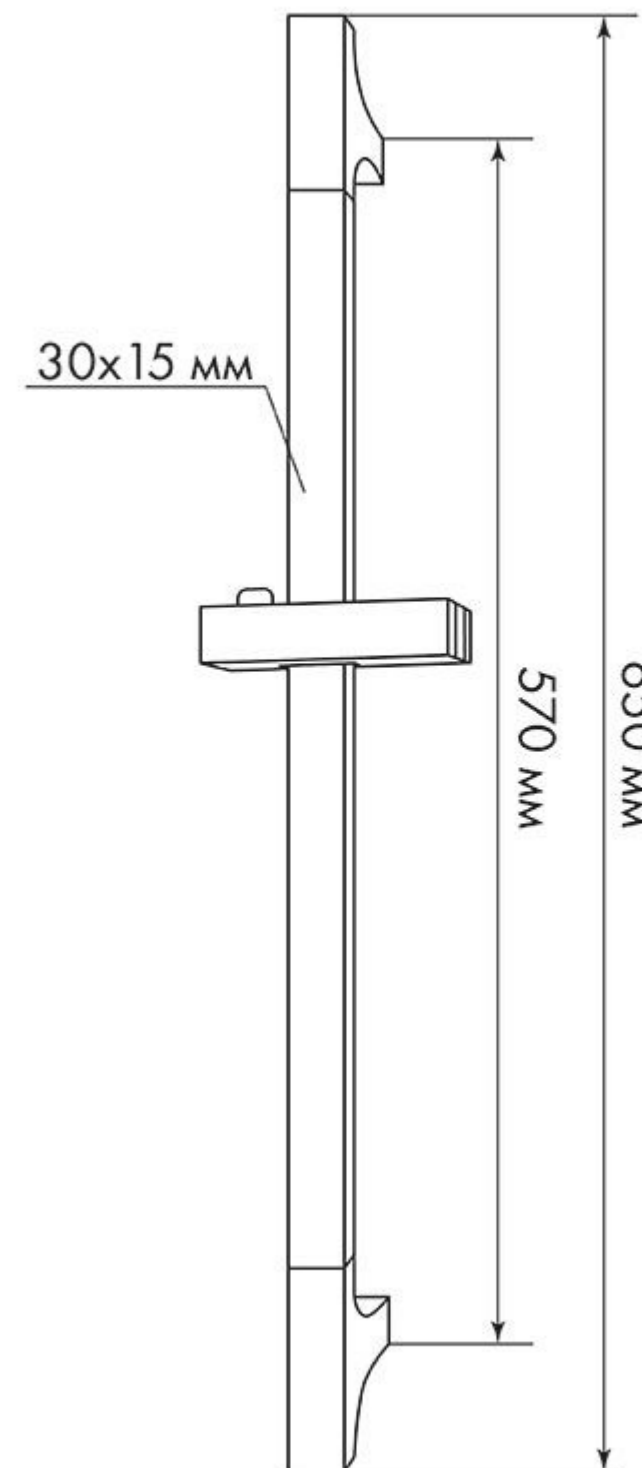

MELODIA
della vita

Новые стойки и мыльницы в блистере

Новые стойки в блистере

Square MELODIA МКР25005BL 20x20мм, L=600

Новые стойки в блистере

Stylish MELODIA МКР25006BL 30x15мм, L=650

Новые стойки в блистере

Stick MELODIA МКР25007BL d22, L=650

Новые стойки в блистере

Fine MELODIA МКР25008BL d22, L=600

Новые стойки в блистере

Round MELODIA МКР25009BL d25, L=700

Новые мыльницы в блистере

мыльница d25 Elegant, хром MELODIA МКР20160ВЛ