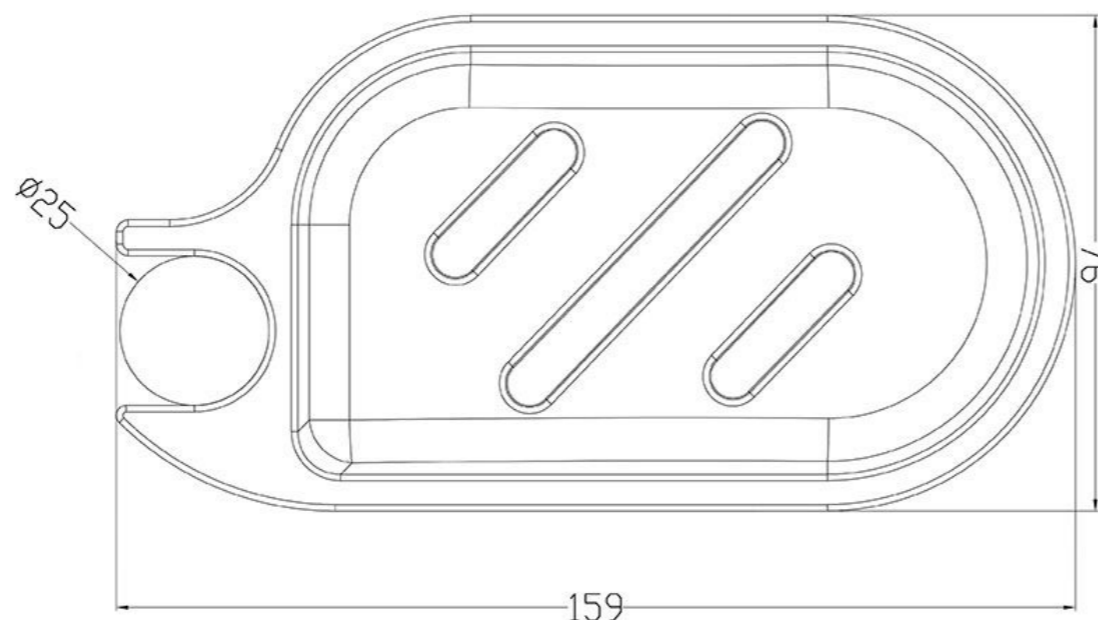

Stick MELODIA МКР25007BL d22, L=650

Новые стойки в блистере

Fine MELODIA МКР25008BL d22, L=600

Новые стойки в блистере

Round MELODIA МКР25009BL d25, L=700

Новые мыльницы в блистере

мыльница d25 Elegant, хром MELODIA МКР20160ВЛ