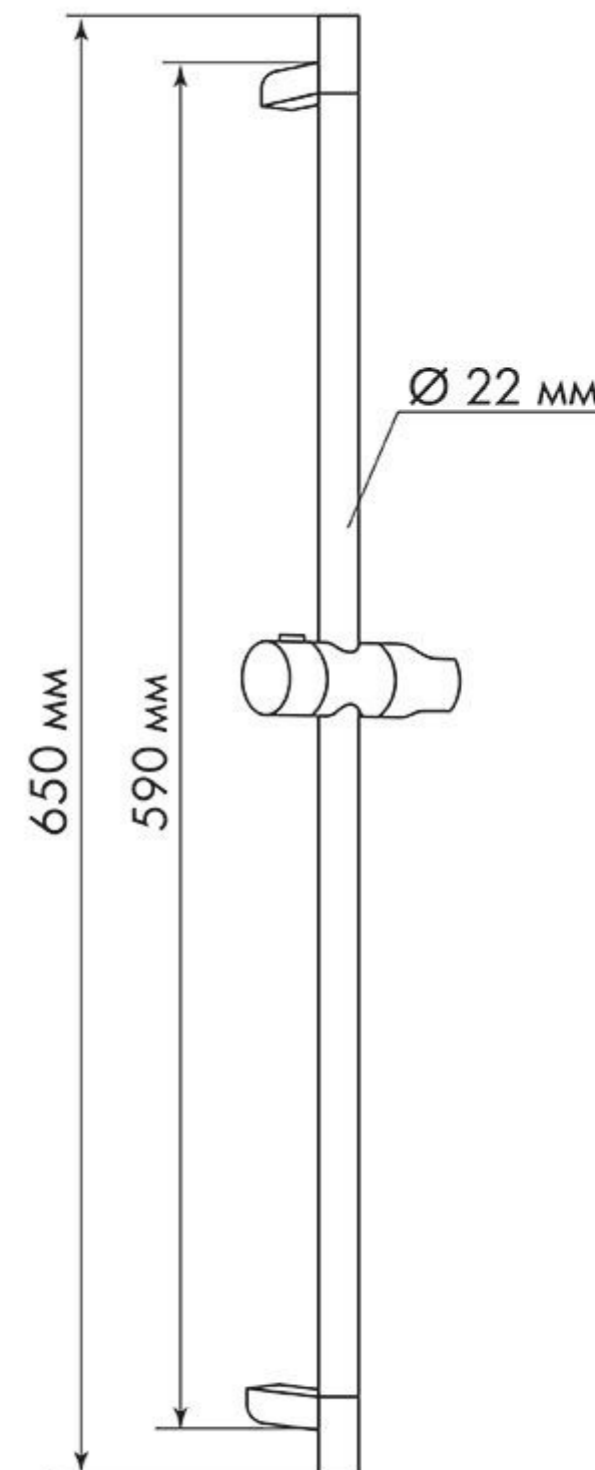

MELODIA
della vita

Новые стойки и мыльницы в блистере

Новые стойки в блистере

Square MELODIA МКР25005BL 20x20мм, L=600

Новые стойки в блистере

Stylish MELODIA МКР25006BL 30x15мм, L=650

Новые стойки в блистере

Stick MELODIA МКР25007BL d22, L=650

Новые стойки в блистере

Fine MELODIA МКР25008BL d22, L=600

Новые стойки в блистере

Round MELODIA МКР25009BL d25, L=700

Новые мыльницы в блистере

мыльница d25 Elegant, хром MELODIA МКР20160ВЛ