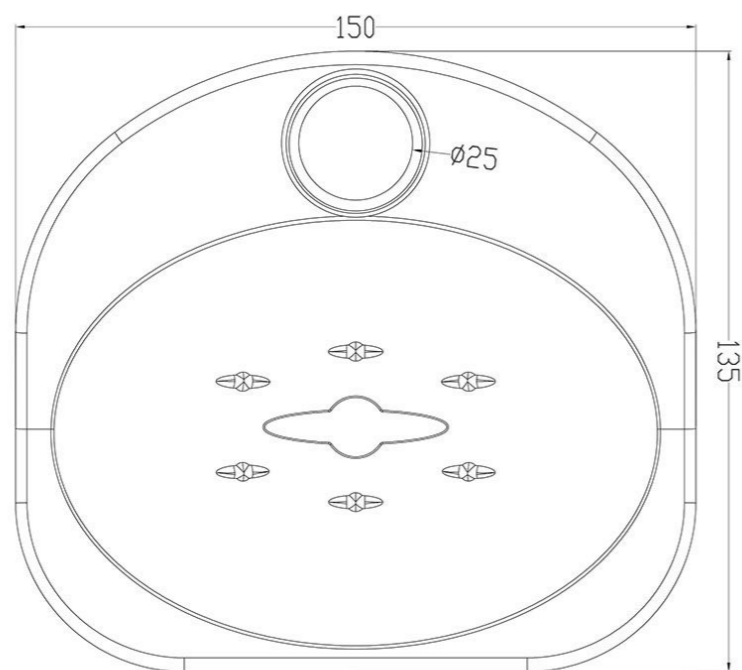

MELODIA

della vita

Новые мыльницы в блистере

мыльница d25 Jive, прозрачный пластик MELODIA МКР25016ВЛ