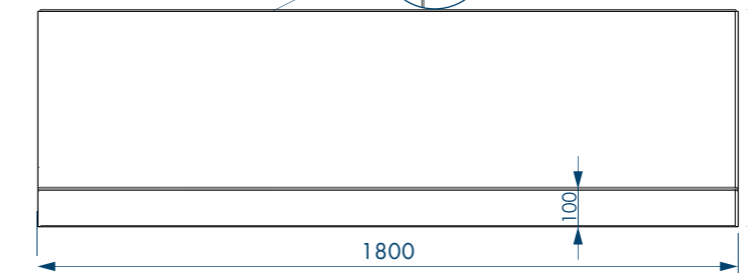

СХЕМА ВАННЫ HARD ROCK (на каркасе/ножках)

Фронтальная панель
вид спереди

Улучшенный вариант
крепления экрана
к бортам ванны

Боковая панель
вид спереди