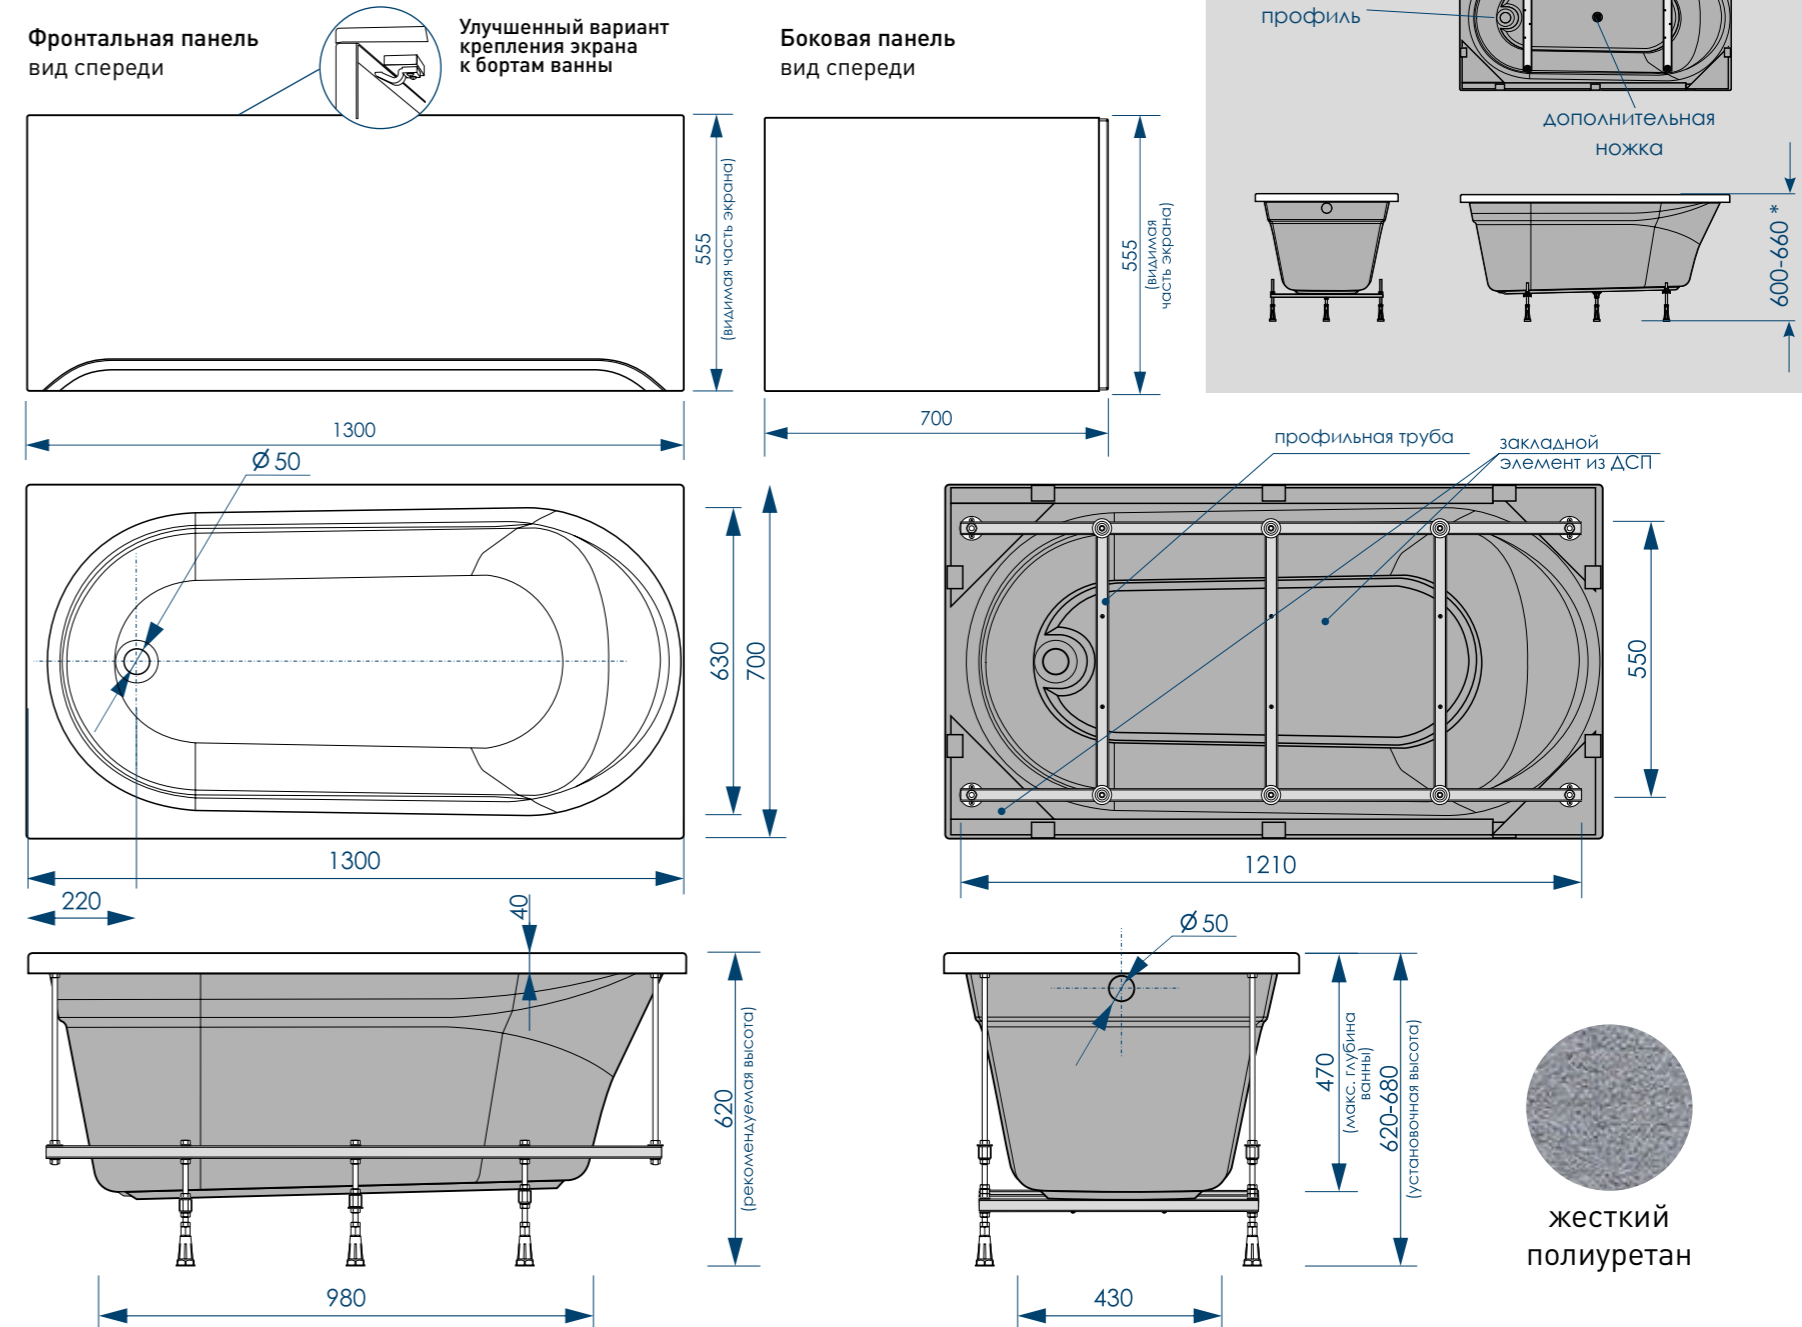

СХЕМА ВАННЫ CLASSICA 1300 (на каркасе/ножках)

* рекомендуемая высота – высота ванны для установки экранов или фронтальных панелей

* установочная высота – диапазон возможной регулировки ванны

ШЕСТЬ ТОЧЕК
ОПОРЫ
(на каркасе)

ПЯТЬ ТОЧЕК
ОПОРЫ
(на ножках)

ДОПОЛНИТЕЛЬНАЯ
ФИКСАЦИЯ
К СТЕНАМ

45x17 мм
П-ОБРАЗНЫЙ
ПРОФИЛЬ
(на ножках)

25X25
СЕЧЕНИЕ ПРОФИЛЯ
(на каркасе)

до
6 см
РЕГУЛИРОВАНИЕ
ВЫСОТЫ ВАННЫ
(на ножках)

до
6 см
РЕГУЛИРОВАНИЕ
ВЫСОТЫ ВАННЫ
(на каркасе)