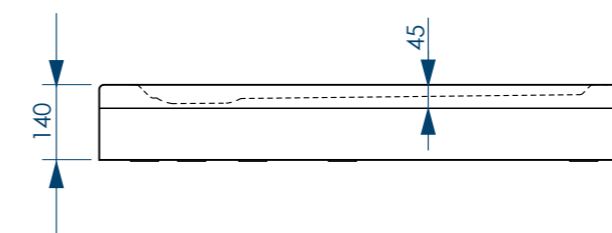

## РАЗМЕР И СХЕМА ПОДДОНА ELETTO квадратный

вид сверху

вид спереди

вид снизу

разрез 1-1

жесткий  
полиуретан

\* расстояние от уровня пола до дна поддона

СВАРНОЙ  
КАРКАС