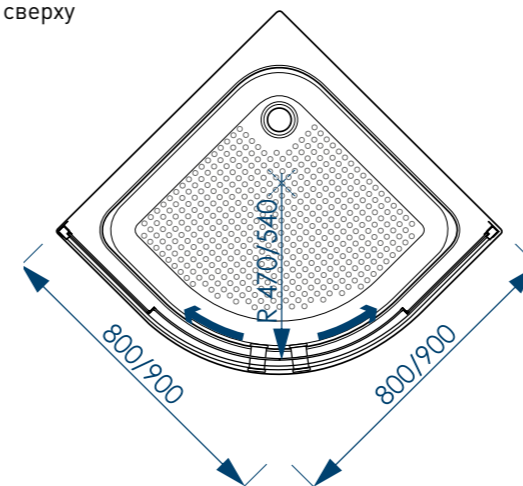

РАЗМЕР И СХЕМА ДУШЕВОГО ОГРАЖДЕНИЯ ROUND (с высокими поддонами 30/35 см)

ДУШЕВЫЕ ОГРАЖДЕНИЯ ROUND МОГУТ КОМПЛЕКТОВАТЬСЯ ПОДДОНАМИ ROUND ВЫСОТОЙ 16, 30 И 35 СМ И ПОДДОНАМИ ALLEGRO ВЫСОТОЙ 13 СМ

наименование, размер, см	тип	цвет	код	артикул
поддон Round 80x80x16	низкий	белый	59369	MTYRD8080
поддон Round 90x90x16	низкий	белый	59368	MTYRD9090
поддон Round 80x80x16	низкий	черный	59377	MTYRD8080вк
поддон Round 90x90x16	низкий	черный	59430	MTYRD9090вк
поддон Round 80x80x30	высокий	белый	59366	MTYRD8080H
поддон Round 90x90x30	высокий	белый	59375	MTYRD9090H
поддон Round Plus 80x80x35	высокий	белый	59439	MTYRP8080H
поддон Round Plus 90x90x35	высокий	белый	59440	MTYRP9090H
поддон Allegro 80x80x13	низкий	белый	19188	MTYAG8080
поддон Allegro 90x90x13	низкий	белый	19189	MTYAG9090
поддон Allegro 80x80x13	низкий	черный	19191	MTYAG8080вк
поддон Allegro 90x90x13	низкий	черный	19192	MTYAG9090вк

500/550 ШИРИНА ОТКРЫТИЯ ПРОЕМА

РАЗДВИЖНАЯ СИСТЕМА

МАГНИТНОЕ СМЫКАНИЕ ДВЕРЕЙ

УПЛОТНИТЕЛЬ ДЛЯ СТЕКЛА

F-ОБРАЗНЫЙ УПЛОТНИТЕЛЬ

АЛЮМИНИЕВЫЙ ПРОФИЛЬ