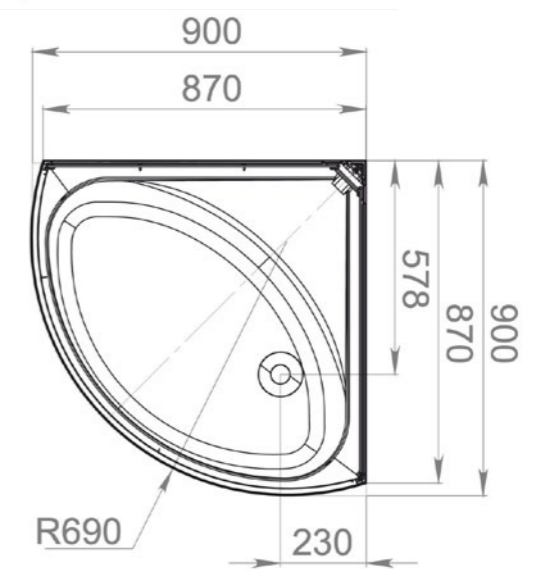

СХЕМА ДУШЕВОЙ КАБИНЫ JIVE (низкий поддон/высокий поддон)

РАЗДВИЖНАЯ СИСТЕМА

МАГНИТНОЕ СМЫКАНИЕ ДВЕРЕЙ

УПЛОТНИТЕЛЬ ДЛЯ СТЕКЛА

F-ОБРАЗНЫЙ УПЛОТНИТЕЛЬ

АЛЮМИНИЕВЫЙ ПРОФИЛЬ

50 мм
ДИАМЕТР СЛИВНОГО ОТВЕРСТИЯ