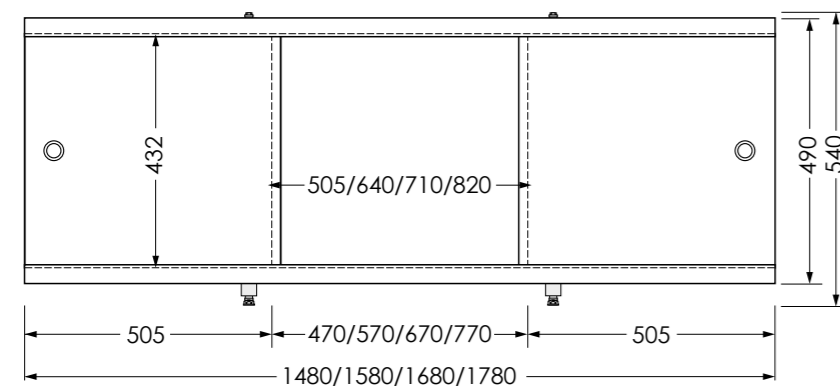

Фронтальный экран. Вид спереди

Установочный размер по высоте: **540-580**мм