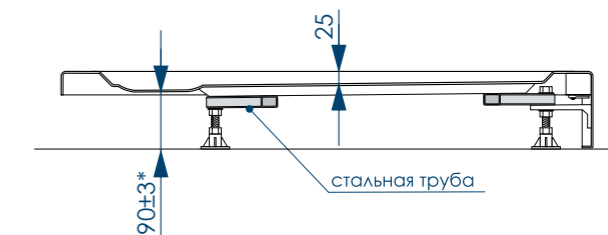

25
ММ

ГЛУБИНА
ПОДДОНА

300
КГ

МАКСИМАЛЬНАЯ
НАГРУЗКА

90
ММ

ДИАМЕТР
СЛИВНОГО
ОТВЕРСТИЯ

СЪЕМНЫЙ
ЭКРАН

УСТАНОВКА
«В ПОЛ»

УСТАНОВКА
«НА ПОЛ»

ALLEGRO

ВЫСОКАЯ
УДАРОПРОЧНОСТЬ

ШУМОПОГЛОЩАЮЩАЯ
ПОВЕРХНОСТЬ

УСТОЙЧИВОСТЬ
К ЦАРАПИНАМ

ПРОТИВОСКОЛЬЗКАЯ
ПОВЕРХНОСТЬ

ПРОСТОТА
УХОДА

БЛЕСТЯЩАЯ
ПОВЕРХНОСТЬ

* Сифон в комплект с поддоном
не входит.
Приобретается отдельно

ПОДДОНЫ ЦЕЛЬНОЛИТЫЕ С ФРОНТАЛЬНОЙ ПАНЕЛЬЮ
РАМЫ ВХОДЯТ В КОМПЛЕКТ

наименование, размеры (см), тип	цвет	артикул	код
ПОДДОН ALLEGRO 80X80X14, низкий	белый	МТУАГ8080	19188
ПОДДОН ALLEGRO 80X80X14, низкий	черный	МТУАГ8080BK	19191
ПОДДОН ALLEGRO 90X90X14, низкий	белый	МТУАГ9090	19189
ПОДДОН ALLEGRO 90X90X14, низкий	черный	МТУАГ9090BK	19192

РАЗМЕР И СХЕМА ПОДДОНА ALLEGRO

вид сверху

* R 480 поддон 800x800мм
R 550 поддон 900x900мм

вид спереди

вид снизу

разрез 1-1

* расстояние от уровня пола до дна поддона

жесткий
полиуретан

СВАРНОЙ
КАРКАС

ШЕСТЬ
ТОЧЕК ОПОРЫ

ДОПОЛНИТЕЛЬНАЯ
ФИКСАЦИЯ
К СТЕНАМ

КРЕПЛЕНИЕ ЭКРАНА
К ЗАКЛАДНЫМ
В БОРТАХ ИЗДЕЛИЯ

СЕЧЕНИЕ ПРОФИЛЯ

РЕГУЛИРОВАНИЕ
ВЫСОТЫ
ПОДДОНА