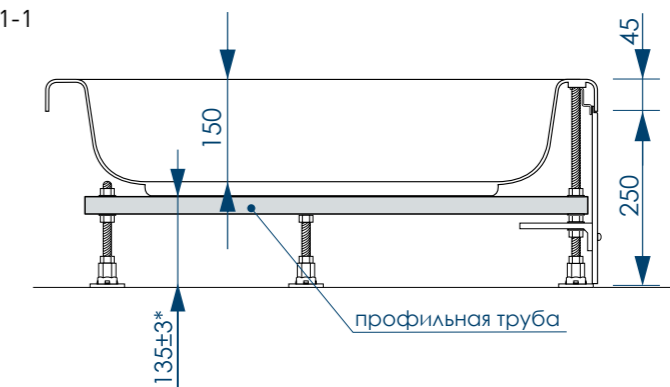

150
ММ

ГЛУБИНА
ПОДДОНА

300
КГ

МАКСИМАЛЬНАЯ
НАГРУЗКА

50
ММ

ДИАМЕТР
СЛИВНОГО
ОТВЕРСТИЯ

СЪЕМНЫЙ
ЭКРАН

КРЕПЛЕНИЕ
ЭКРАНА
К ЗАКЛАДНЫМ

ROUND HIGH

ВЫСОКАЯ
УДАРОПРОЧНОСТЬ

ШУМОПОГЛОЩАЮЩАЯ
ПОВЕРХНОСТЬ

УСТОЙЧИВОСТЬ
К ЦАРАПИНАМ

ПРОТИВОСКОЛЬЗКАЯ
ПОВЕРХНОСТЬ

ПРОСТОТА
УХОДА

БЛЕСТЯЩАЯ
ПОВЕРХНОСТЬ

* Сифон в комплект с поддоном
не входит.
Приобретается отдельно

ПОДДОНЫ С ФРОНТАЛЬНОЙ ПАНЕЛЬЮ
РАМЫ ВХОДЯТ В КОМПЛЕКТ

наименование, размеры (см), тип	цвет	артикул	код
ПОДДОН ROUND 80X80X30 высокий	белый	MTYRD8080H	59366
ПОДДОН ROUND 90X90X30 высокий	белый	MTYRD9090H	59375

РАЗМЕР И СХЕМА ПОДДОНА ROUND HIGH

вид сверху

вид снизу

вид спереди

разрез 1-1

жесткий
полиуретан

* расстояние от уровня пола до дна поддона

СБОРНО-
РАЗБОРНЫЙ
КАРКАС

ПЯТЬ ТОЧЕК
ОПОРЫ

ДОПОЛНИТЕЛЬНАЯ
ФИКСАЦИЯ
К СТЕНАМ

СЕЧЕНИЕ ПРОФИЛЯ

РЕГУЛИРОВАНИЕ
ВЫСОТЫ
ПОДДОНА