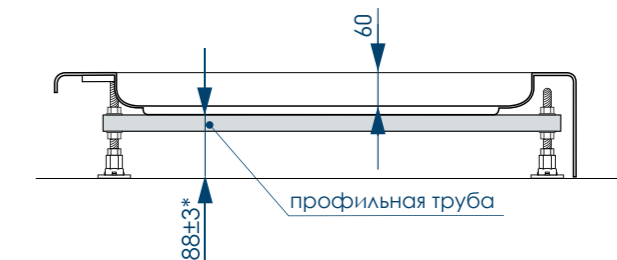

# РАЗМЕР И СХЕМА ПОДДОНА ROUND

вид сверху

вид снизу

вид спереди

разрез 1-1

жесткий  
полиуретан

\* расстояние от уровня пола до дна поддона

СБОРНО-  
РАЗБОРНЫЙ  
КАРКАС