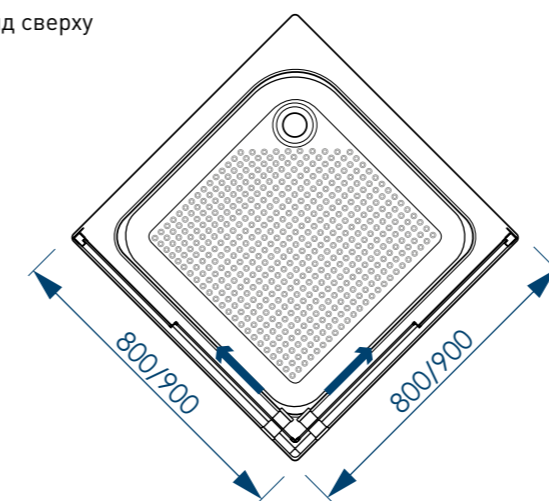

РАЗМЕР И СХЕМА ДУШЕВОГО ОГРАЖДЕНИЯ SQUARE (с высокими поддонами 30 см)

ДУШЕВЫЕ ОГРАЖДЕНИЯ SQUARE МОГУТ КОМПЛЕКТОВАТЬСЯ ПОДДОНАМИ SQUARE ВЫСОТОЙ 16 И 30 СМ И ПОДДОНАМИ ELETTO ВЫСОТОЙ 13 СМ

наименование, размер, (см)	тип	цвет	код	артикул
поддон Square 80x80x16	низкий	белый	59367	MTYSQ8080
поддон Square 90x90x16	низкий	белый	59374	MTYSQ9090
поддон Square 80x80x16	низкий	черный	59437	MTYSQ8080вк
поддон Square 90x90x16	низкий	черный	59438	MTYSQ9090вк
поддон Square 80x80x30	высокий	белый	59365	MTYSQ8080H
поддон Square 90x90x30	высокий	белый	59376	MTYSQ9090H
поддон Eletto 80x80x13	низкий	белый	19174	MTYET8080
поддон Eletto 90x90x13	низкий	белый	19175	MTYET9090
поддон Eletto 80x80x13	низкий	черный	19181	MTYET8080вк
поддон Eletto 90x90x13	низкий	черный	19182	MTYET9090вк

430/480 ШИРИНА ОТКРЫТИЯ ПРОЕМА

РАЗДВИЖНАЯ СИСТЕМА

МАГНИТНОЕ СМЫКАНИЕ ДВЕРЕЙ

УПЛОТНИТЕЛЬ ДЛЯ СТЕКЛА

F-ОБРАЗНЫЙ УПЛОТНИТЕЛЬ

АЛЮМИНИЕВЫЙ ПРОФИЛЬ