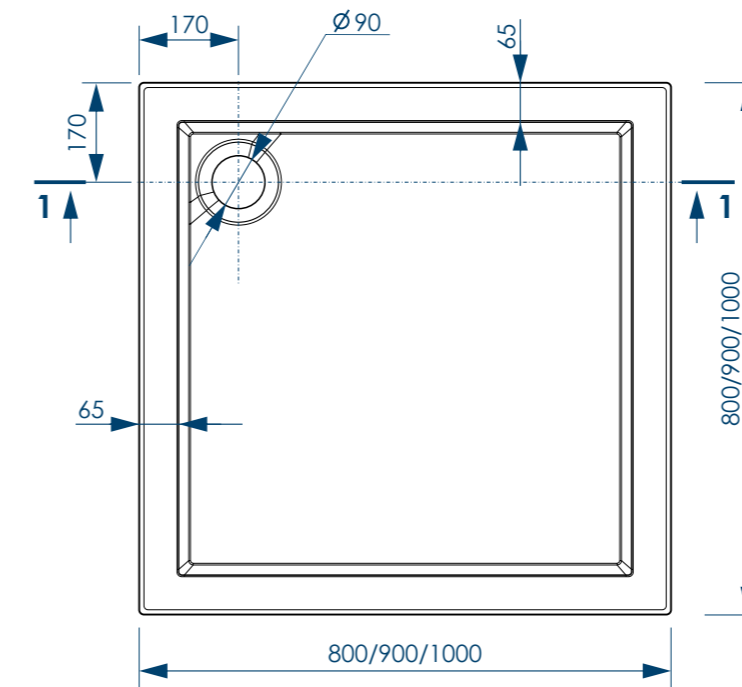

РАЗМЕР И СХЕМА ПОДДОНА ELETTO квадратный

вид сверху