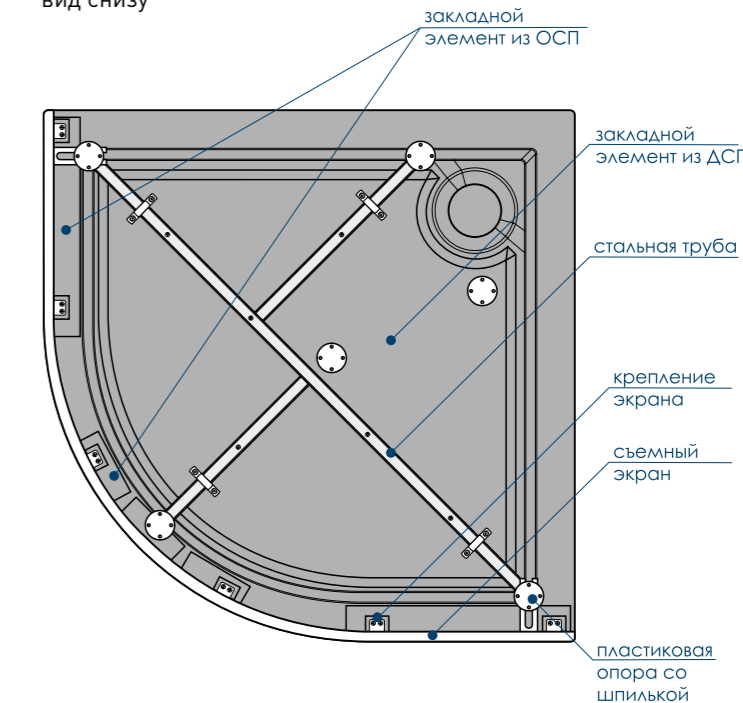

## РАЗМЕР И СХЕМА ПОДДОНА ALLEGRO

вид сверху

\* R 480 поддон 800x800мм  
R 550 поддон 900x900мм

вид спереди

вид снизу

разрез 1-1

\* расстояние от уровня пола до дна поддона

жесткий  
полиуретан