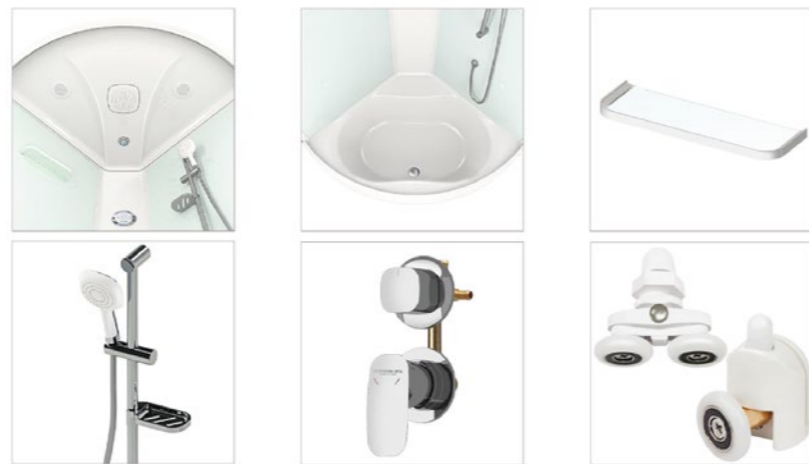

- СМЕСИТЕЛЬ
- РУЧНОЙ ДУШ
- ДЕРЖАТЕЛЬ
- ПОЛОЧКА
- ВЕРХНИЙ ДУШ
- ИЗЛИВ
- **400** ММ
  ГЛУБИНА ПОДДОНА

HARD ROCK 120X120 см

Детали

СХЕМА ДУШЕВОЙ КАБИНЫ HARD ROCK

Ширина входа 730 мм

наименование, размеры (см)	тип поддона	наличие гидро-массажа	цвет стенок/профиля	тип стекла	код	артикул
HARD ROCK 120x120x218	высокий	да	белый	прозрачное	14318	MB03001

РАЗДВИЖНАЯ СИСТЕМА

МАГНИТНОЕ СМЫКАНИЕ ДВЕРЕЙ

УПЛОТНИТЕЛЬ ДЛЯ СТЕКЛА

F-ОБРАЗНЫЙ УПЛОТНИТЕЛЬ

АЛЮМИНИЕВЫЙ ПРОФИЛЬ

ДИАМЕТР СЛИВНОГО ОТВЕРСТИЯ

50 ММ