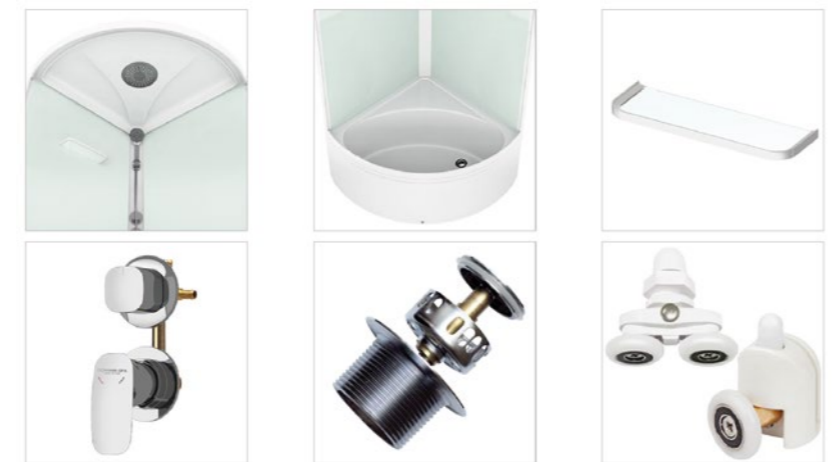

наименование, размеры (см)	тип поддона	наличие гидро-массажа	цвет стенок/профиля	тип стекла	код	артикул
JIVE 90x90x218	низкий	нет	белый	прозрачное	14308	MB02001
JIVE 90x90x218	низкий	нет	белый	белое матовое	17948	MB02003
JIVE 90x90x218	низкий	нет	черный/белый	тонированное	17950	MB02005
JIVE 90x90x218	низкий	нет	белый/черный	прозрачное	20617	MB02007
JIVE 90x90x218	низкий	нет	черный/черный	прозрачное	20618	MB02008
JIVE 90x90x218	высокий	нет	белый	прозрачное	14309	MB02002
JIVE 90x90x218	высокий	нет	белый	белое матовое	17949	MB02004
JIVE 90x90x218	высокий	нет	черный/белый	тонированное	17951	MB02006
JIVE 90x90x218	высокий	нет	белый/черный	прозрачное	20619	MB02009
JIVE 90x90x218	высокий	нет	черный/черный	прозрачное	20620	MB02010