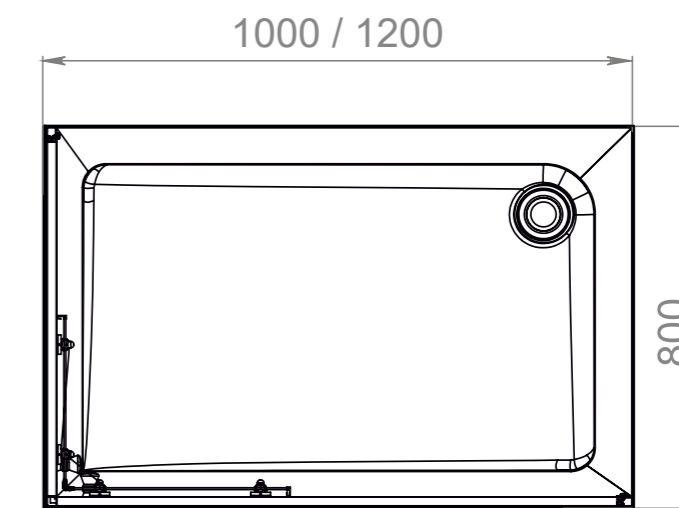

100/120x80
низкий 15 см