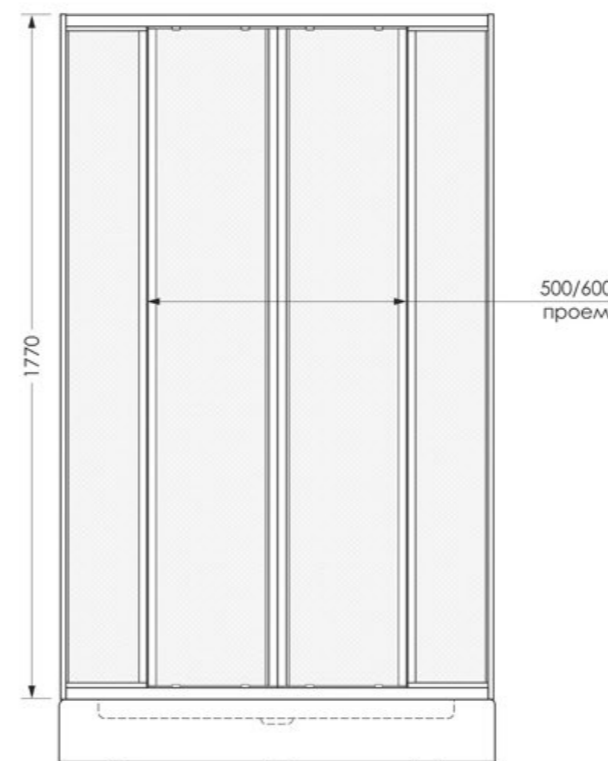

PROJECT TONDO

ЗАЩИТА
ОТ БРЫЗГ

ДОЛГОВЕЧНОСТЬ
ИЗДЕЛИЯ

БЕЗОПАСНО
ДЛЯ ДЕТЕЙ

ПРОСТОТА
УХОДА

наименование, размер, (см)	тип стекла, толщина	цвет профиля	код	артикул
душевой уголок Project Tondo 80x80x177	полистирол "Призма", 2 мм	белый	20130	MCNPT8080PsWt
душевой уголок Project Tondo 90x90x177	полистирол "Призма", 2 мм	белый	20134	MCNPT9090PsWt

Полукруглый душевой угол
Вид спереди