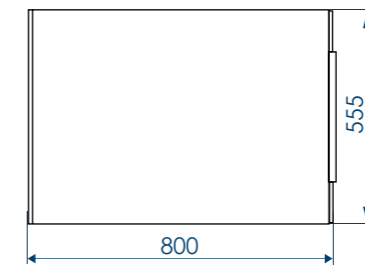

430
мм

ГЛУБИНА
ВАННЫ

500
кг

МАКСИМАЛЬНАЯ
НАГРУЗКА

ОБЪЕМ ДО ПЕРЕЛИВА

1800x800 / 310 л.

ДО КРАЯ БОРТА

1800x800 / 380 л.

50
мм

ДИАМЕТР
СЛИВНОГО
ОТВЕРСТИЯ

ИДЕАЛЬНО
ГЛАДКОЕ ДНО

10 ШТ.
КОЛИЧЕСТВО
НА ПАЛLETTE

HARD ROCK

серия Strong

Дополнительная
комплектация изделия:

фронтальная
панель

боковая
панель

сборно-
разборный каркас

ножки
универсальные

сифон

*в комплект с чашей не входят, приобретаются отдельно

СОХРАНЕНИЕ
ТЕПЛА

БЕСШУМНЫЙ
НАБОР ВОДЫ

ВЫСОКАЯ
УДАРОПРОЧНОСТЬ

УСТОЙЧИВОСТЬ
К ЦАРАПИНАМ

АНТИБАКТЕРИАЛЬНАЯ
ПОВЕРХНОСТЬ

АРМИРОВАНЫ
ПЕНОПОЛИУРЕТАНОМ

наименование, размеры (см)	артикул	код
ВАННА АКРИЛОВАЯ HARD ROCK 180X80X43	MBNR00318080	59611
ПАНЕЛЬ HARD ROCK ФРОНТАЛЬНАЯ 180X55,5	MPL00318055	59620
ПАНЕЛЬ HARD ROCK БОКОВАЯ 80	MPL003800	59581
КАРКАС ДЛЯ ВАННЫ HARD ROCK 180	MFE00318080	59613
НОЖКИ УНИВЕРСАЛЬНЫЕ ДЛЯ АКРИЛОВЫХ ВАНН MELODIA	MFEUNI01	59614

СХЕМА ВАННЫ HARD ROCK (на каркасе/ножках)

Фронтальная панель
вид спереди

Улучшенный вариант
крепления экрана
к бортам ванны

Боковая панель
вид спереди

П-образный
профиль

ДОПОЛНИТЕЛЬНАЯ
НОЖКА

ВОСЕМЬ ТОЧЕК
ОПОРЫ
(на каркасе)

ПЯТЬ ТОЧЕК
ОПОРЫ
(на ножках)

ДОПОЛНИТЕЛЬНАЯ
ФИКСАЦИЯ
К СТЕНАМ

45x17 мм
П-ОБРАЗНЫЙ
ПРОФИЛЬ
(на ножках)

25x25
СЕЧЕНИЕ ПРОФИЛЯ
(на каркасе)

до
6 см
РЕГУЛИРОВАНИЕ
ВЫСОТЫ ВАННЫ
(на ножках)

до
6 см
РЕГУЛИРОВАНИЕ
ВЫСОТЫ ВАННЫ
(на каркасе)

жесткий
полиуретан

вид сверху

вид спереди

вид снизу

вид сбоку справа

* рекомендуемая высота – высота ванны для установки экранов или фронтальных панелей

* установочная высота – диапазон возможной регулировки ванны