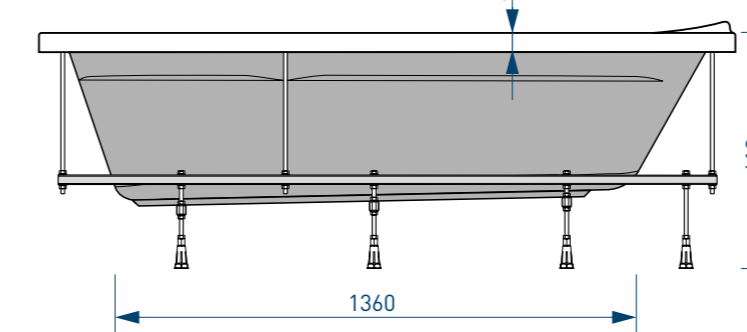

ВОСЕМЬ ТОЧЕК  
ОПОРЫ  
(на каркасе)

ПЯТЬ ТОЧЕК  
ОПОРЫ  
(на ножках)

ДОПОЛНИТЕЛЬНАЯ  
ФИКСАЦИЯ  
К СТЕНАМ

45x17 мм  
П-ОБРАЗНЫЙ  
ПРОФИЛЬ  
(на ножках)

25x25  
СЕЧЕНИЕ ПРОФИЛЯ  
(на каркасе)

до  
6 см  
РЕГУЛИРОВАНИЕ  
ВЫСОТЫ ВАННЫ  
(на ножках)

до  
6 см  
РЕГУЛИРОВАНИЕ  
ВЫСОТЫ ВАННЫ  
(на каркасе)

жесткий  
полиуретан

вид сверху

вид спереди

вид снизу

вид сбоку справа

\* рекомендуемая высота – высота ванны для установки экранов или фронтальных панелей