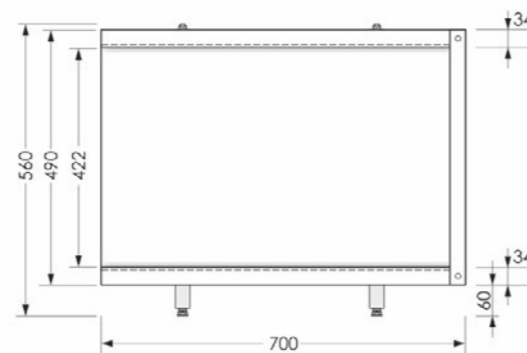

Торцевой экран Вид спереди