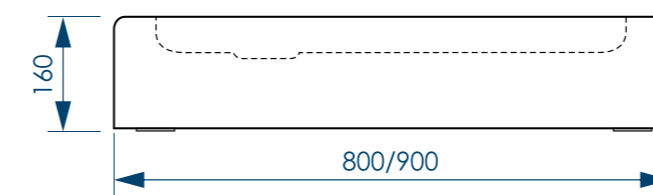

# РАЗМЕР И СХЕМА ПОДДОНА SQUARE

вид сверху

вид спереди

вид снизу

разрез 1-1

жесткий  
полиуретан

СБОРНО-  
РАЗБОРНЫЙ  
КАРКАС

ЧЕТЫРЕ ТОЧКИ  
ОПОРЫ