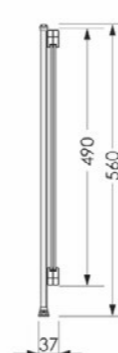

Торцевой экран Вид сбоку слева