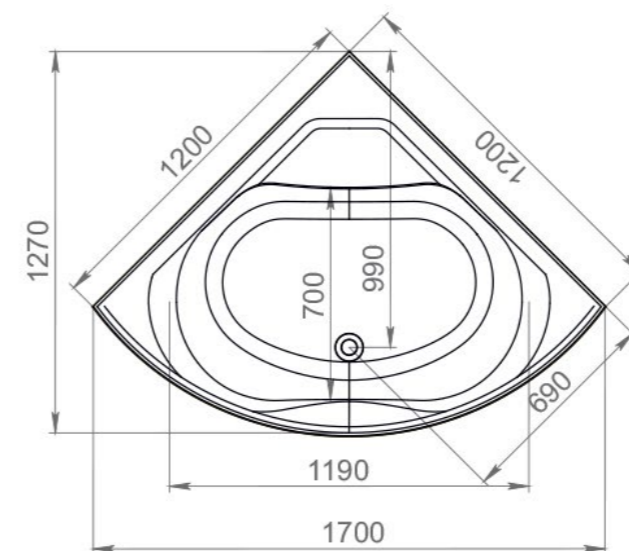

наименование, размеры (см)	тип поддона	наличие гидро-массажа	цвет стенок/профиля	тип стекла	код	артикул
HARD ROCK 120x120x218	высокий	да	белый	прозрачное	14318	MB03001

РАЗДВИЖНАЯ СИСТЕМА

МАГНИТНОЕ СМЫКАНИЕ ДВЕРЕЙ

УПЛОТНИТЕЛЬ ДЛЯ СТЕКЛА

F-ОБРАЗНЫЙ УПЛОТНИТЕЛЬ

АЛЮМИНИЕВЫЙ ПРОФИЛЬ

ДИАМЕТР СЛИВНОГО ОТВЕРСТИЯ

50 ММ