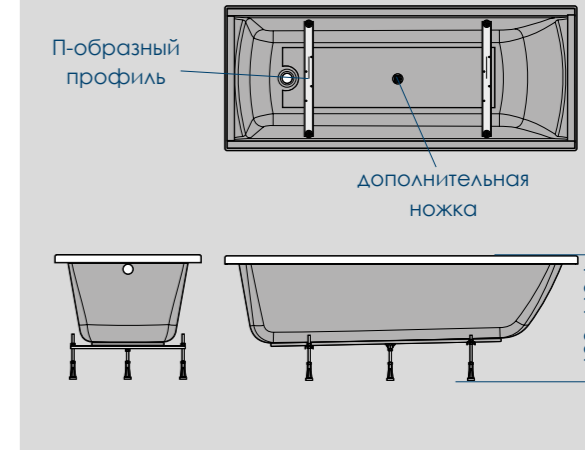

до  
3 см

РЕГУЛИРОВАНИЕ  
ВЫСОТЫ ВАННЫ  
(на каркасе)

жесткий  
полиуретан

\* рекомендуемая высота – высота ванны для установки экранов  
или фронтальных панелей

\* установочная высота – диапазон возможной регулировки ванны

## СХЕМА ВАННЫ MODERNO (на каркасе/ножках)

Фронтальная панель вид спереди

Боковая панель вид спереди

вид сверху

вид спереди

вид снизу

вид сбоку справа

ПЯТЬ ТОЧЕК  
ОПОРЫ  
(на каркасе)