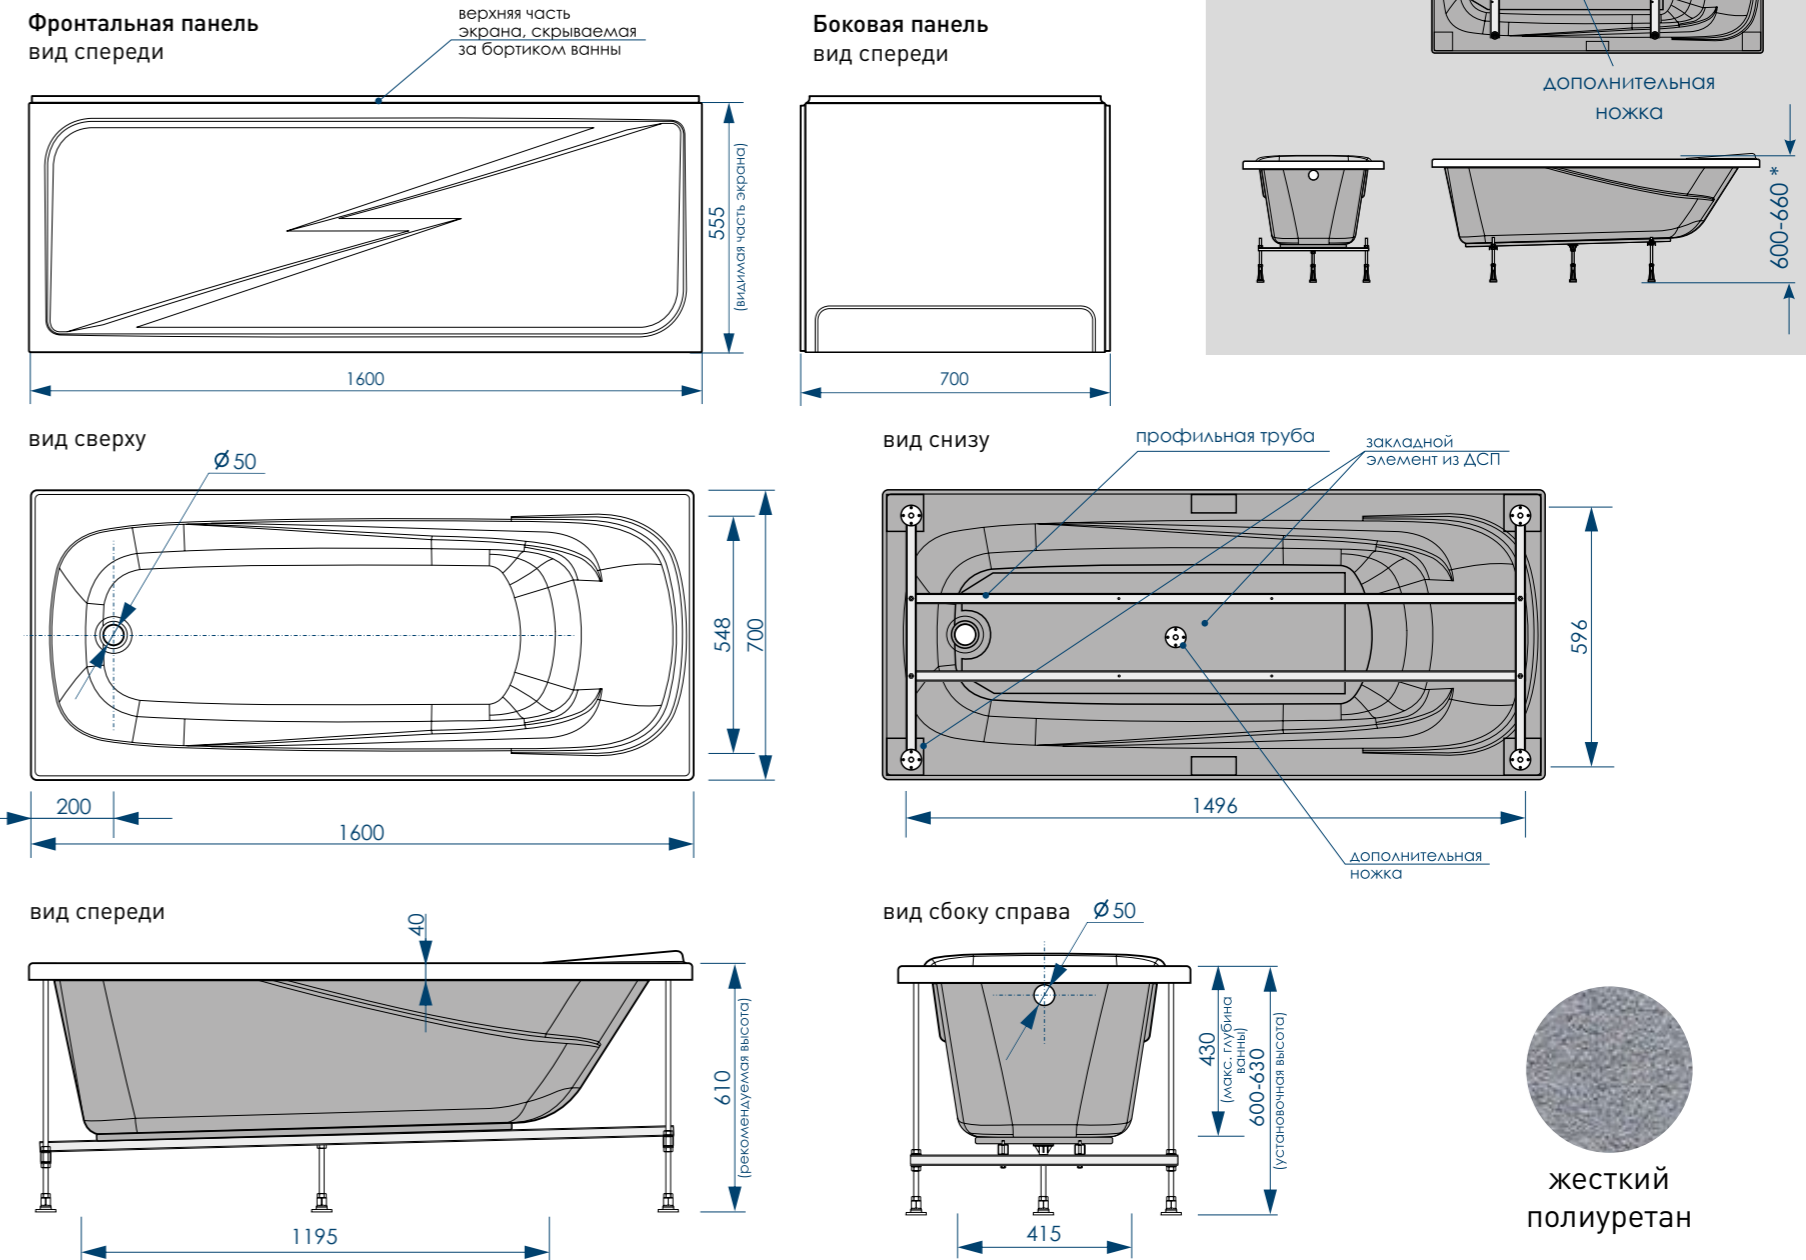

СХЕМА ВАННЫ RELAX (на каркасе/ножках)

* рекомендуемая высота – высота ванны для установки экранов или фронтальных панелей

* установочная высота – диапазон возможной регулировки ванны

ПЯТЬ ТОЧЕК
ОПОРЫ
(на каркасе)

ПЯТЬ ТОЧЕК
ОПОРЫ
(на ножках)

ДОПОЛНИТЕЛЬНАЯ
ФИКСАЦИЯ
К СТЕНАМ

45x17 мм
П-ОБРАЗНЫЙ
ПРОФИЛЬ
(на ножках)

25X25
СЕЧЕНИЕ ПРОФИЛЯ
(на каркасе)

до
3 см
РЕГУЛИРОВАНИЕ
ВЫСОТЫ ВАННЫ
(на каркасе)

до
6 см
РЕГУЛИРОВАНИЕ
ВЫСОТЫ ВАННЫ
(на ножках)