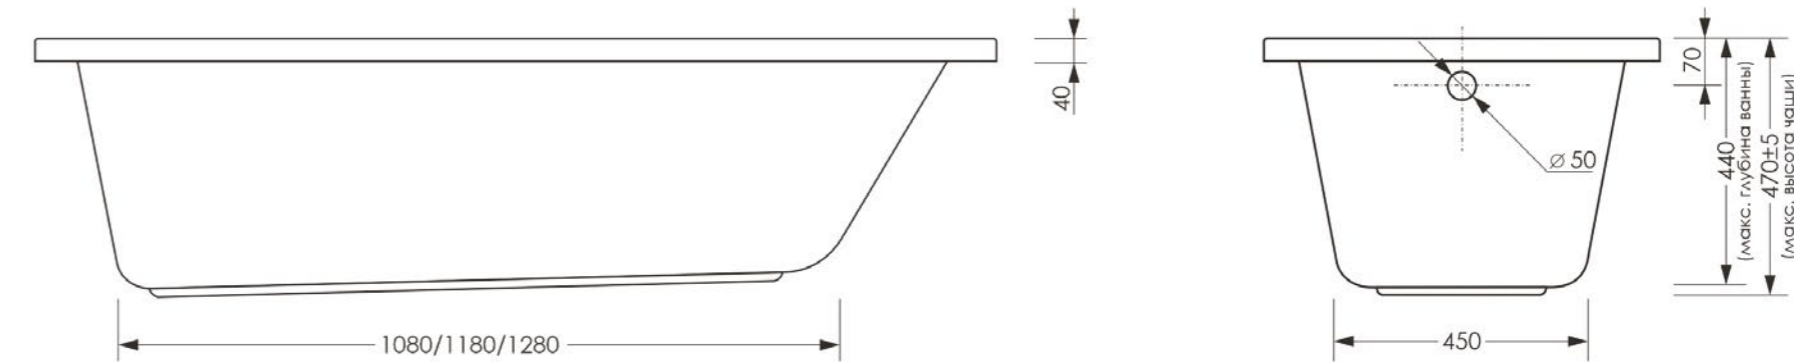

СХЕМА ВАННЫ BLUES BLACK (на каркасе/ножках)