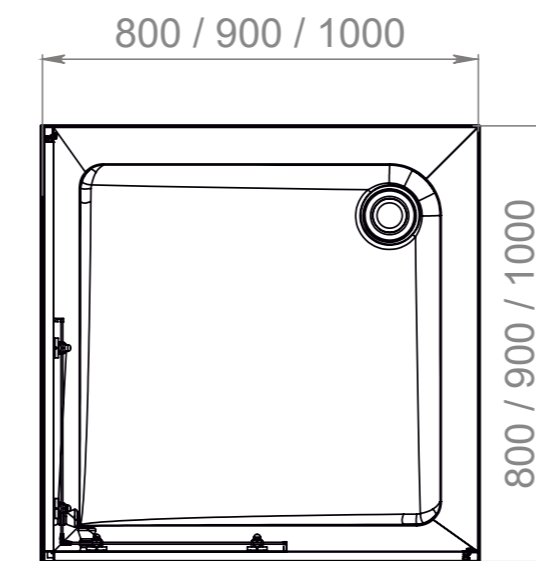

РАЗМЕРЫ И СХЕМЫ ПОДДОНОВ CUBE

80/90/100x80/90/100
низкий 15 см