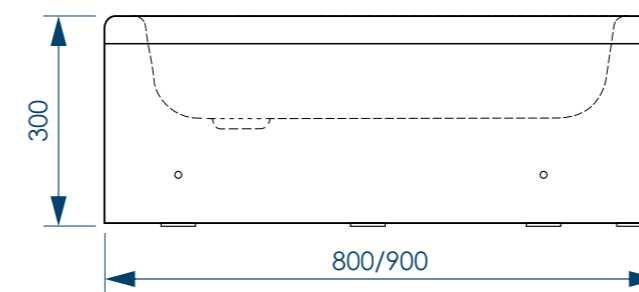

# РАЗМЕР И СХЕМА ПОДДОНА ROUND HIGH

вид сверху

вид снизу

вид спереди

разрез 1-1

жесткий  
полиуретан

\* расстояние от уровня пола до дна поддона

СБОРНО-  
РАЗБОРНЫЙ  
КАРКАС