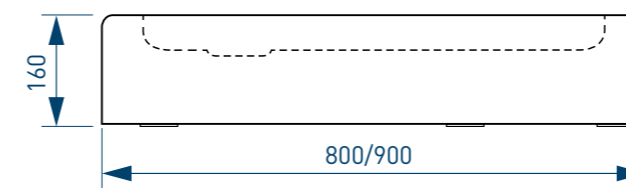

# РАЗМЕР И СХЕМА ПОДДОНА ROUND

вид сверху

вид снизу

вид спереди

разрез 1-1

жесткий  
полиуретан

\* расстояние от уровня пола до дна поддона

СБОРНО-  
РАЗБОРНЫЙ  
КАРКАС