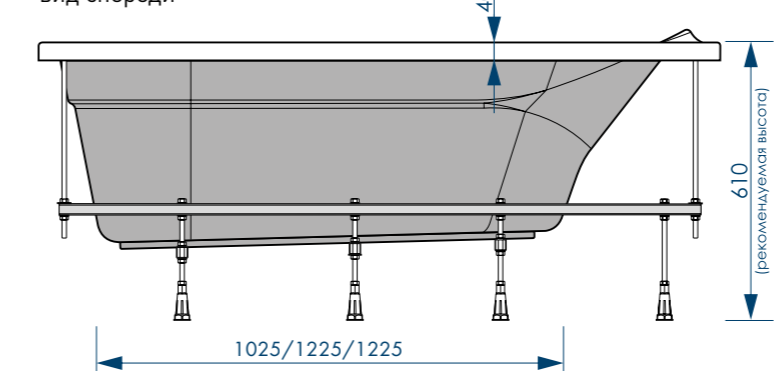

440
ММ
ГЛУБИНА
ВАННЫ

500
КГ
МАКСИМАЛЬНАЯ
НАГРУЗКА

ОБЪЕМ ДО ПЕРЕЛИВА
1500X700 / 180 л.
1600X700 / 190 л.
1700X700 / 210 л.
ДО КРАЯ БОРТА
1500X700 / 230 л.
1600X700 / 260 л.
1700X700 / 270 л.

50
ММ
ДИАМЕТР
СЛИВНОГО
ОТВЕРСТИЯ

ИДЕАЛЬНО
ГЛАДКОЕ ДНО

15 ШТ.
КОЛИЧЕСТВО
НА ПАЛLETTE

СОХРАНЕНИЕ
ТЕПЛА

БЕСШУМНЫЙ
НАБОР ВОДЫ

ВЫСОКАЯ
УДАРОПРОЧНОСТЬ

УСТОЙЧИВОСТЬ
К ЦАРАПИНАМ

АНТИБАКТЕРИАЛЬНАЯ
ПОВЕРХНОСТЬ

АРМИРОВАНЫ
ПЕНОПОЛИУРЕТАНОМ

CLASSICA

серия Strong

Дополнительная комплектация изделия:

фронтальная панель

боковая панель

сборно-разборный каркас

ножки универсальные

сифон

*в комплект с чашей не входят, приобретаются отдельно

наименование, размеры (см)	артикул	код
ВАННА АКРИЛОВАЯ CLASSICA 150X70X44	MBHR00115070	59604
ПАНЕЛЬ ФРОНТАЛЬНАЯ CLASSICA 150X57	MPL00115057	59595
КАРКАС ДЛЯ ВАННЫ CLASSICA 150X70	MFE00115070	59632
ВАННА АКРИЛОВАЯ CLASSICA 160X70X44	MBHR00116070	59662
ПАНЕЛЬ ФРОНТАЛЬНАЯ CLASSICA 160X57	MPL00116057	59664
КАРКАС ДЛЯ ВАННЫ CLASSICA 160X70	MFE00116070	59668
ВАННА АКРИЛОВАЯ CLASSICA 170X70X44	MBHR00117070	59603
ПАНЕЛЬ ФРОНТАЛЬНАЯ CLASSICA 170X57	MPL00117057	59594
ПАНЕЛЬ SIMPLE/MODERNO/RELAX/CLASSICA БОКОВАЯ 70	MPLUNI700	59631
КАРКАС ДЛЯ ВАННЫ CLASSICA 170X70	MFE00117070	59633
НОЖКИ УНИВЕРСАЛЬНЫЕ ДЛЯ АКРИЛОВЫХ ВАНН MELODIA	MFEUNI01	59614

СХЕМА ВАННЫ CLASSICA (на каркасе/ножках)

Фронтальная панель вид спереди

вид сверху

вид спереди

Боковая панель вид спереди

вид снизу

вид сбоку справа

П-образный профиль

ДОПОЛНИТЕЛЬНАЯ
НОЖКА

ВОСЕМЬ ТОЧЕК
ОПОРЫ
(на каркасе)

ПЯТЬ ТОЧЕК
ОПОРЫ
(на ножках)

ДОПОЛНИТЕЛЬНАЯ
ФИКСАЦИЯ
К СТЕНАМ

45x17 мм
П-ОБРАЗНЫЙ
ПРОФИЛЬ
(на ножках)

25X25

СЕЧЕНИЕ ПРОФИЛЯ
(на каркасе)

до
6 см

РЕГУЛИРОВАНИЕ
ВЫСОТЫ ВАННЫ
(на ножках)

до
6 см

РЕГУЛИРОВАНИЕ
ВЫСОТЫ ВАННЫ
(на каркасе)

жесткий
полиуретан