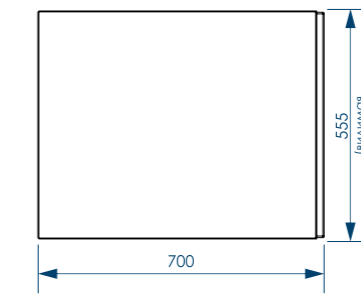

Боковая панель вид спереди

вид снизу