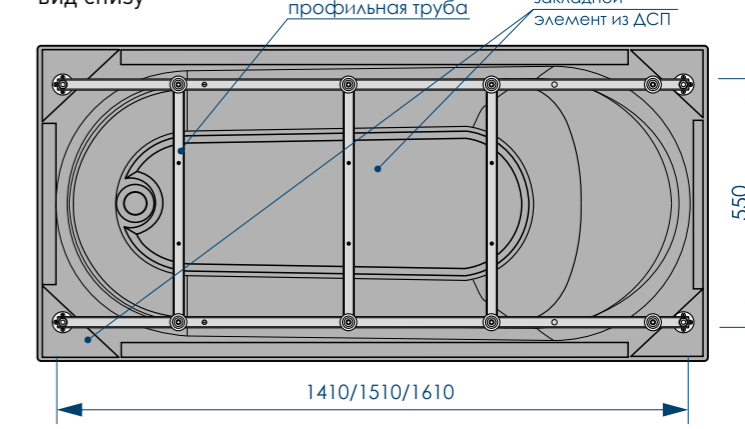

Боковая панель вид спереди

вид снизу

вид сбоку справа