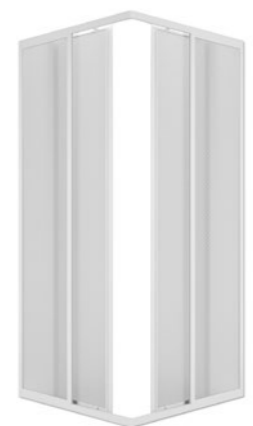

# PROJECT QUADRO

ЗАЩИТА  
ОТ БРЫЗГ

ДОЛГОВЕЧНОСТЬ  
ИЗДЕЛИЯ

БЕЗОПАСНО  
ДЛЯ ДЕТЕЙ

ПРОСТОТА  
УХОДА

наименование, размер, (см)	тип стекла, толщина	цвет профиля	код	артикул
душевой уголок Project Quadro 80x80x177	полистирол "Призма", 2 мм	белый	20143	MCNPQ8080PsWt
душевой уголок Project Quadro 90x90x177	полистирол "Призма", 2 мм	белый	20144	MCNPQ9090PsWt