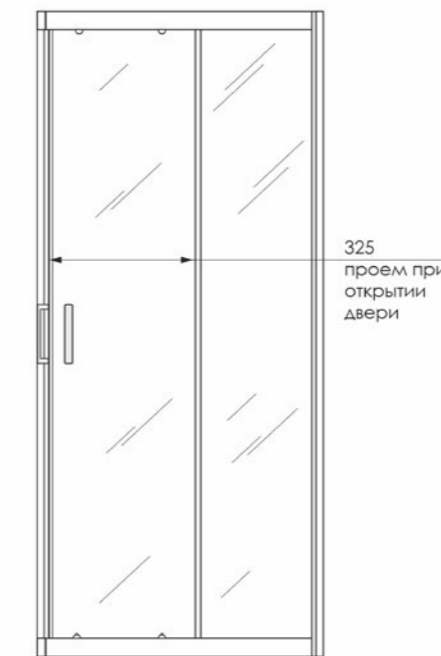

Душевое ограждение Вид сбоку справа