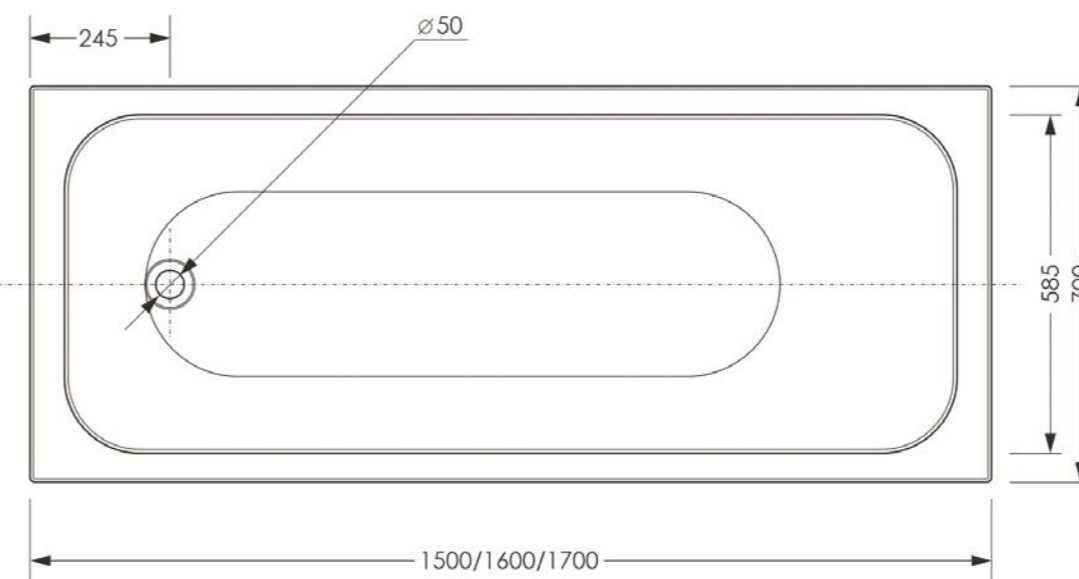

СХЕМА ВАННЫ BLUES (на каркасе/ножках)

жесткий
полиуретан

ПЯТЬ ТОЧЕК
ОПОРЫ
(на каркасе)

ПЯТЬ ТОЧЕК
ОПОРЫ
(на ножках)

ДОПОЛНИТЕЛЬНАЯ
ФИКСАЦИЯ
К СТЕНАМ

45x17 мм
П-ОБРАЗНЫЙ
ПРОФИЛЬ
(на ножках)

25X25
СЕЧЕНИЕ ПРОФИЛЯ
(на каркасе)

до
6 см
РЕГУЛИРОВАНИЕ
ВЫСОТЫ ВАННЫ
(на каркасе)

до
6 см
РЕГУЛИРОВАНИЕ
ВЫСОТЫ ВАННЫ
(на ножках)