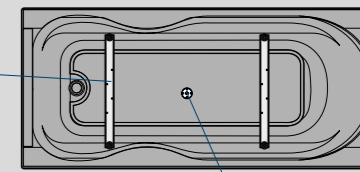

П-образный
профиль

ДОПОЛНИТЕЛЬНАЯ
НОЖКА