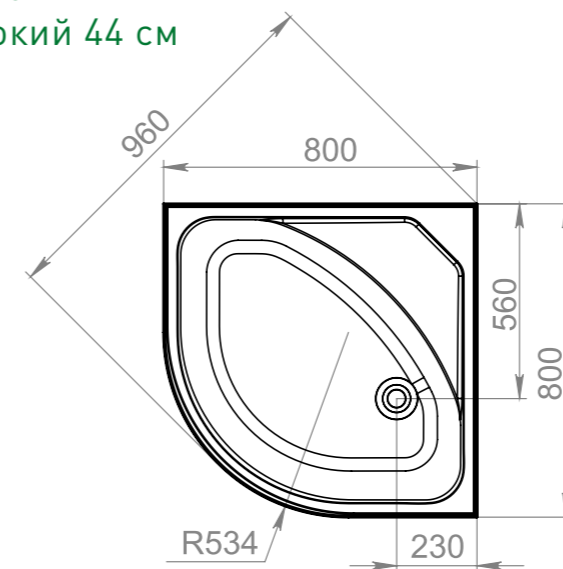

80x80
высокий 44 см