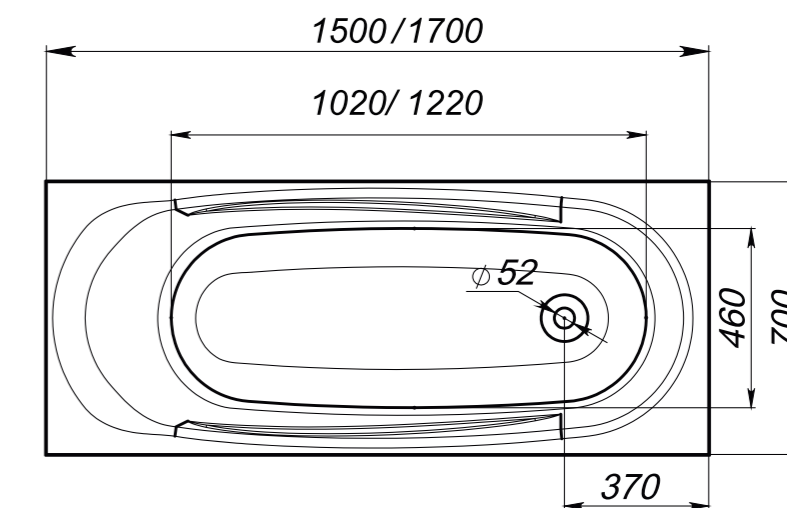

Standard Middle