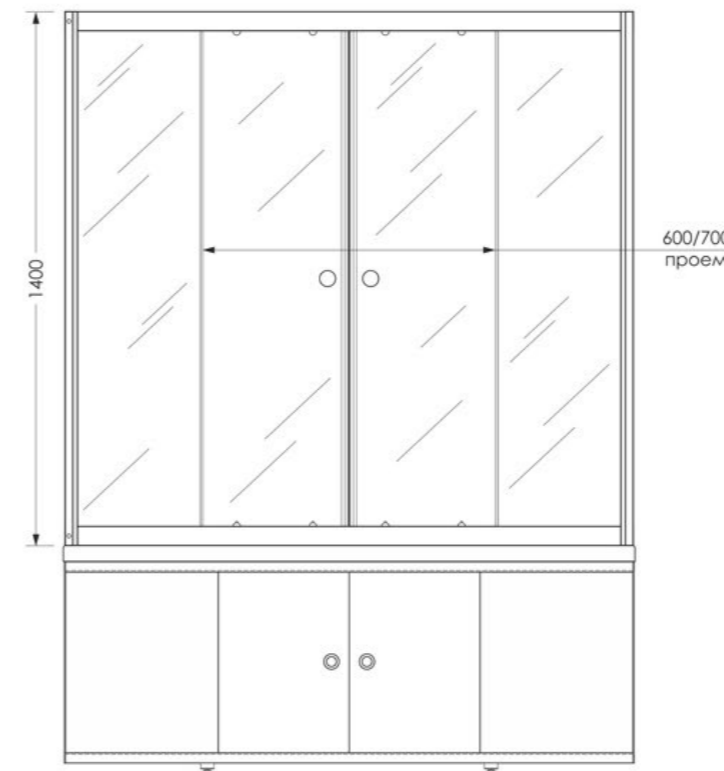

РАЗМЕР И СХЕМА ШИРМ PROTECTION

Ширма (фронтальная) Вид спереди