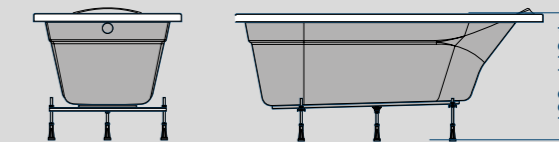

ВОСЕМЬ ТОЧЕК
ОПОРЫ
(на каркасе)

ПЯТЬ ТОЧЕК
ОПОРЫ
(на ножках)

ДОПОЛНИТЕЛЬНАЯ
ФИКСАЦИЯ
К СТЕНАМ

45x17 мм
П-ОБРАЗНЫЙ
ПРОФИЛЬ
(на ножках)

25X25

СЕЧЕНИЕ ПРОФИЛЯ
(на каркасе)

до
6 см

РЕГУЛИРОВАНИЕ
ВЫСОТЫ ВАННЫ
(на ножках)

до
6 см

РЕГУЛИРОВАНИЕ
ВЫСОТЫ ВАННЫ
(на каркасе)