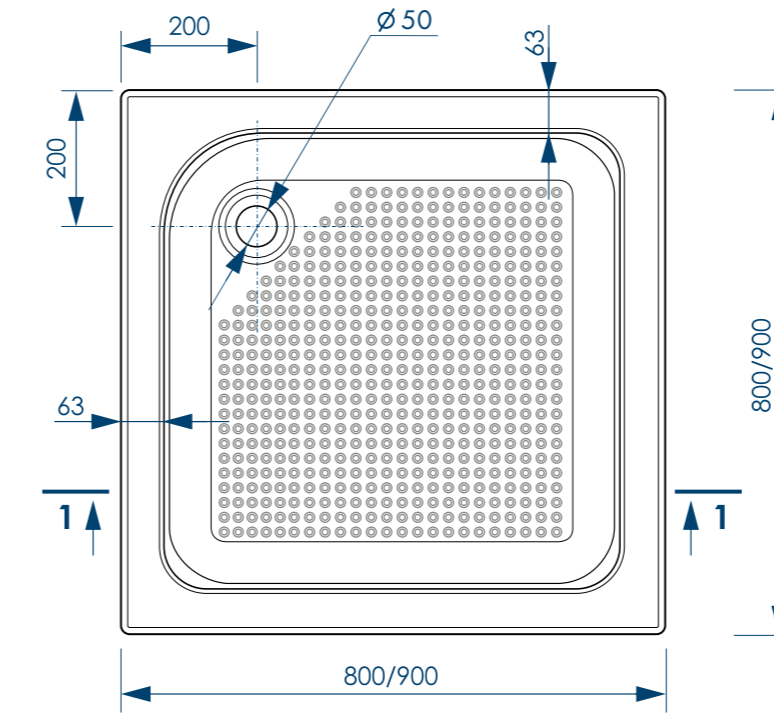

РАЗМЕР И СХЕМА ПОДДОНА SQUARE HIGH

вид сверху