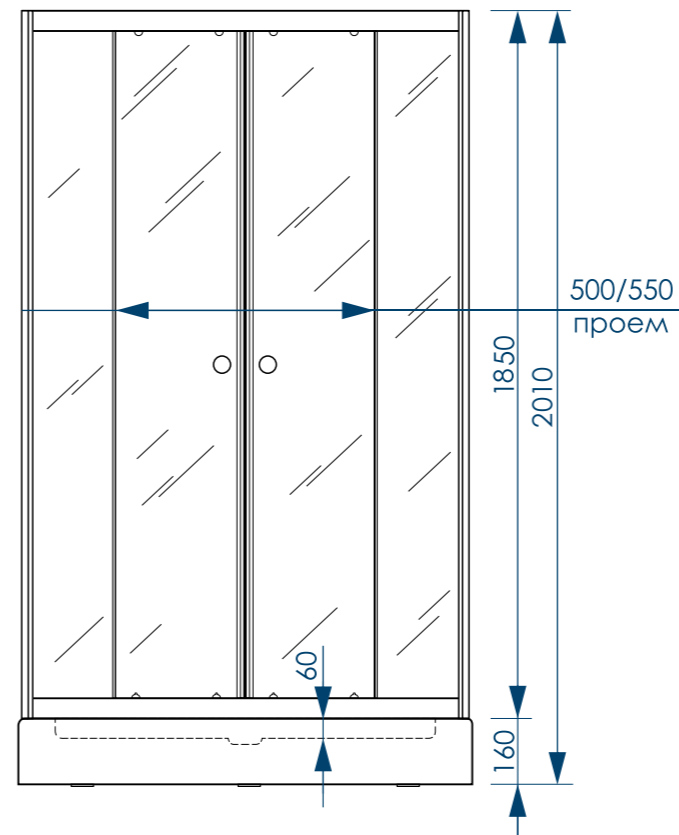

наименование, размер, (см)	тип стекла, толщина	цвет профиля	код	артикул
душевой уголок Round 80x80x185	матовое, 4 мм	белый	59186	MCNRD8080MWt
душевой уголок Round 90x90x185	матовое, 4 мм	белый	59185	MCNRD9090MWt
душевой уголок Round 80x80x185	прозрачное, 4 мм	белый	59188	MCNRD8080TWt
душевой уголок Round 90x90x185	прозрачное, 4 мм	белый	59187	MCNRD9090TWt
душевой уголок Round 80x80x185	матовое, 4 мм	черный	59219	MCNRD8080MBk
душевой уголок Round 90x90x185	матовое, 4 мм	черный	59221	MCNRD9090MBk
душевой уголок Round 80x80x185	прозрачное, 4 мм	черный	59217	MCNRD8080TBk
душевой уголок Round 90x90x185	прозрачное, 4 мм	черный	59218	MCNRD9090TBk

вид спереди

вид сверху