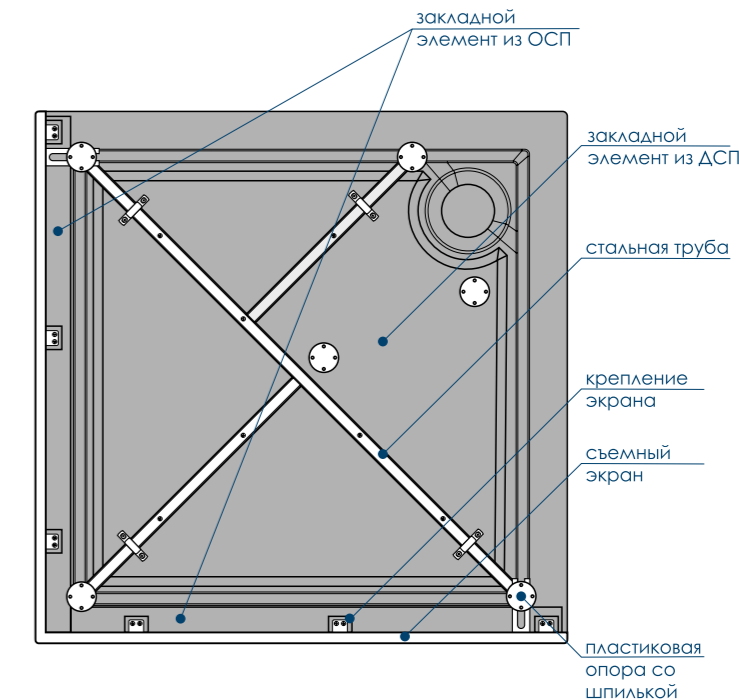

## РАЗМЕР И СХЕМА ПОДДОНА ELETTO квадратный

вид сверху

вид спереди

вид снизу

разрез 1-1

жесткий  
полиуретан

\* расстояние от уровня пола до дна поддона

СВАРНОЙ  
КАРКАС