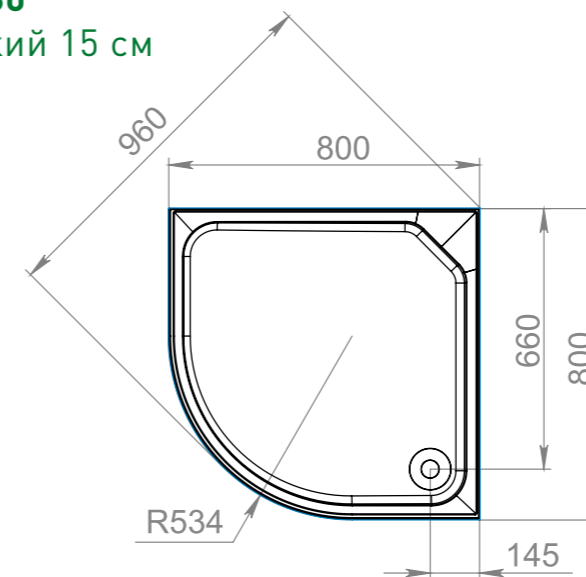

РАЗМЕРЫ И СХЕМЫ ПОДДОНОВ SEGMENT

80x80
низкий 15 см