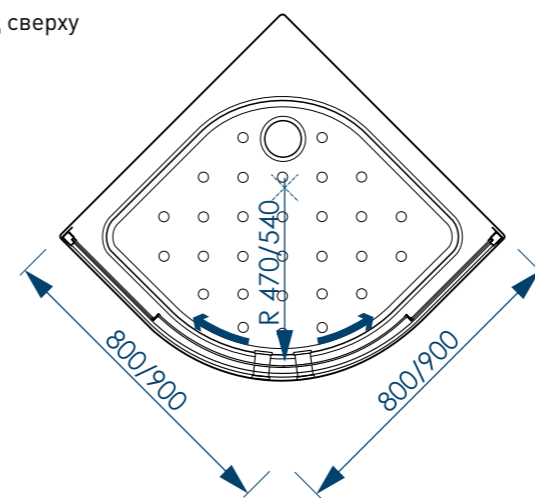

РАЗМЕР И СХЕМА ДУШЕВОГО ОГРАЖДЕНИЯ ROUND (с низкими поддонами)

ДУШЕВЫЕ ОГРАЖДЕНИЯ ROUND МОГУТ КОМПЛЕКТОВАТЬСЯ ПОДДОНАМИ ROUND ВЫСОТОЙ 16, 30 И 35 СМ И ПОДДОНАМИ ALLEGRO ВЫСОТОЙ 13 СМ

наименование, размер, см	тип	цвет	код	артикул
поддон Round 80x80x16	низкий	белый	59369	MTYRD8080
поддон Round 90x90x16	низкий	белый	59368	MTYRD9090
поддон Round 80x80x16	низкий	черный	59377	MTYRD8080вк
поддон Round 90x90x16	низкий	черный	59430	MTYRD9090вк
поддон Round 80x80x30	высокий	белый	59366	MTYRD8080H
поддон Round 90x90x30	высокий	белый	59375	MTYRD9090H
поддон Round Plus 80x80x35	высокий	белый	59439	MTYRP8080H
поддон Round Plus 90x90x35	высокий	белый	59440	MTYRP9090H
поддон Allegro 80x80x13	низкий	белый	19188	MTYAG8080
поддон Allegro 90x90x13	низкий	белый	19189	MTYAG9090
поддон Allegro 80x80x13	низкий	черный	19191	MTYAG8080вк
поддон Allegro 90x90x13	низкий	черный	19192	MTYAG9090вк

500/550 ШИРИНА ОТКРЫТИЯ ПРОЕМА

РАЗДВИЖНАЯ СИСТЕМА

МАГНИТНОЕ СМЫКАНИЕ ДВЕРЕЙ

УПЛОТНИТЕЛЬ ДЛЯ СТЕКЛА

F-ОБРАЗНЫЙ УПЛОТНИТЕЛЬ

АЛЮМИНИЕВЫЙ ПРОФИЛЬ