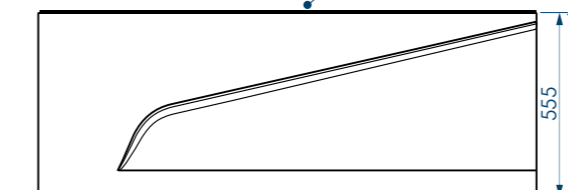

445
мм

ГЛУБИНА
ВАННЫ

500
кг

МАКСИМАЛЬНАЯ
НАГРУЗКА

ОБЪЕМ ДО ПЕРЕЛИВА

1500x900 / 220 л.

ДО КРАЯ БОРТА

1500x900 / 270 л.

50
мм

ДИАМЕТР
СЛИВНОГО
ОТВЕРСТИЯ

ИДЕАЛЬНО
ГЛАДКОЕ ДНО

10 ШТ.
КОЛИЧЕСТВО
НА ПАЛLETTE

СОХРАНЕНИЕ
ТЕПЛА

БЕСШУМНЫЙ
НАБОР ВОДЫ

ВЫСОКАЯ
УДАРОПРОЧНОСТЬ

УСТОЙЧИВОСТЬ
К ЦАРАПИНАМ

АНТИБАКТЕРИАЛЬНАЯ
ПОВЕРХНОСТЬ

АРМИРОВАНЫ
ПЕНОПОЛИУРЕТАНОМ

JAZZ (левая/правая) серия Strong

Дополнительная комплектация изделия:

фронтальная
панель

фронтально-
боковая
панель

сборно-
разборный каркас

ножки
универсальные

НЕТ

сифон

*в комплект с чашей не входят, приобретаются отдельно

наименование, размеры (см)	артикул	код
ВАННА АКРИЛОВАЯ JAZZ 150X90X44,5 L ЛЕВАЯ	MBHA00515090L	59599
ПАНЕЛЬ JAZZ 150X46,4 L ФРОНТАЛЬНАЯ ЛЕВАЯ	MPL00515046L	59588
ВАННА АКРИЛОВАЯ JAZZ 150X90X44,5 R ПРАВАЯ	MBHA00515090R	59598
ПАНЕЛЬ JAZZ 150X46,4 R ФРОНТАЛЬНАЯ ПРАВАЯ	MPL00515046R	59629
ПАНЕЛЬ JAZZ 150X46,4 R/L УНИВЕРСАЛЬНАЯ ФРОНТАЛЬНО-БОКОВАЯ	MPL00515046U	59669
КАРКАС ДЛЯ ВАННЫ JAZZ 150X90	MFE00515090	59634

СХЕМА ВАННЫ НА КАРКАСЕ JAZZ (левая)

Фронтально-боковая панель
вид спереди

Улучшенный вариант
крепления ванны к бортам
экрана

Фронтально-боковая панель
вид сбоку справа

Фронтально-боковая панель
вид сверху

Фронтальная панель
вид спереди

верхняя часть
экрана, скрываемая
за бортиком ванны

Фронтальная панель
вид сверху

вид сверху

вид спереди

вид снизу

вид сбоку справа

Чертеж и размеры
на правую ванну будут
аналогичны чертежу
на левую,
но в зеркальном
отображении!

вид сверху

вид снизу

ШЕСТЬ ТОЧЕК
ОПОРЫ

ПРАВАЯ

ЛЕВАЯ

ДОПОЛНИТЕЛЬНАЯ
ФИКСАЦИЯ
К СТЕНАМ

25X25

СЕЧЕНИЕ ПРОФИЛЯ
(на каркасе)

до
3 см

РЕГУЛИРОВАНИЕ
ВЫСОТЫ ВАННЫ
(на каркасе)

жесткий
полиуретан

* рекомендуемая высота – высота ванны для установки экранов
или фронтальных панелей