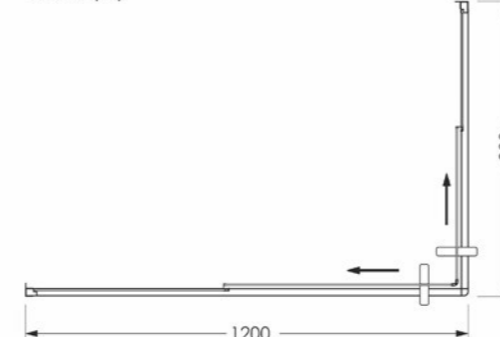

РАЗМЕР И СХЕМА ДУШЕВОГО ОГРАЖДЕНИЯ SQUARE 120x80 см

Душевое ограждение Вид сверху