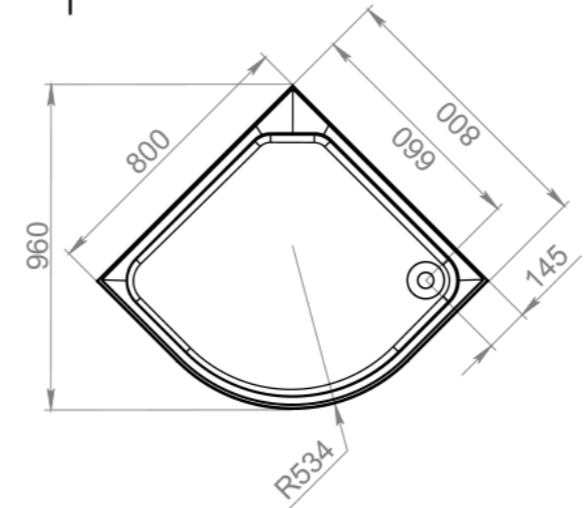

СХЕМА ДУШЕВОЙ КАБИНЫ CLASSICA 80x80 см (высокий поддон/низкий поддон)

РАЗДВИЖНАЯ СИСТЕМА

МАГНИТНОЕ СМЫКАНИЕ ДВЕРЕЙ

УПЛОТНИТЕЛЬ ДЛЯ СТЕКЛА

F-ОБРАЗНЫЙ УПЛОТНИТЕЛЬ

АЛЮМИНИЕВЫЙ ПРОФИЛЬ

ДИАМЕТР СЛИВНОГО ОТВЕРСТИЯ