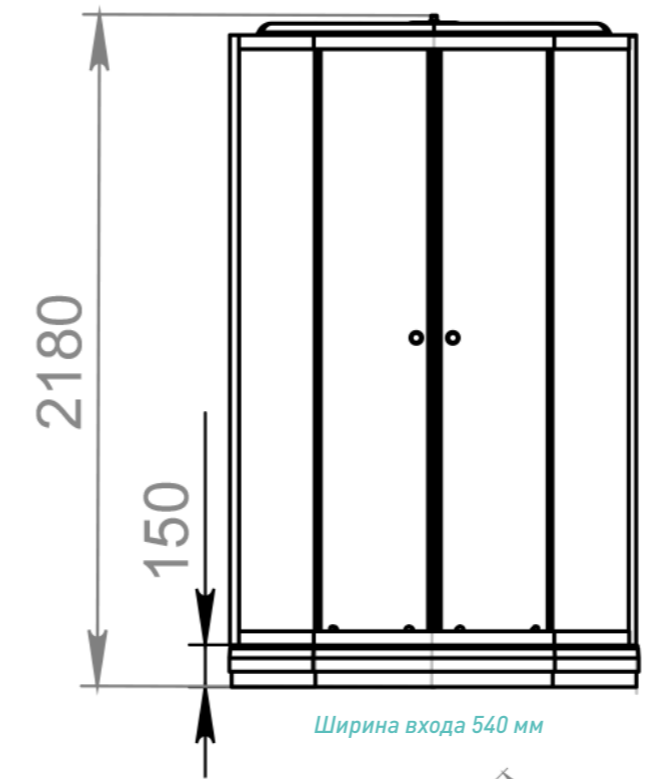

СХЕМА ДУШЕВОЙ КАБИНЫ CLASSICA 80x80 см (высокий поддон/низкий поддон)

РАЗДВИЖНАЯ СИСТЕМА

МАГНИТНОЕ СМЫКАНИЕ ДВЕРЕЙ

УПЛОТНИТЕЛЬ ДЛЯ СТЕКЛА

F-ОБРАЗНЫЙ УПЛОТНИТЕЛЬ

АЛЮМИНИЕВЫЙ ПРОФИЛЬ

ДИАМЕТР СЛИВНОГО ОТВЕРСТИЯ