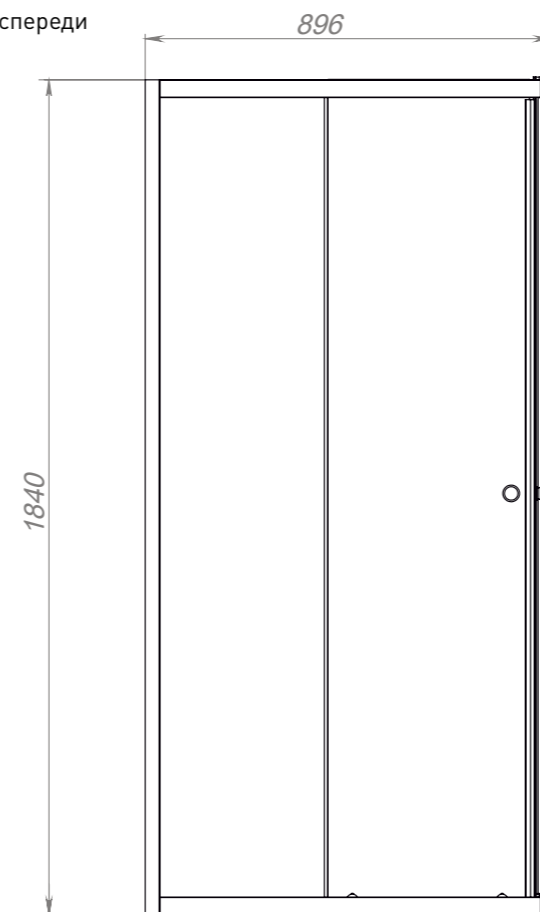

вид спереди

вид сверху