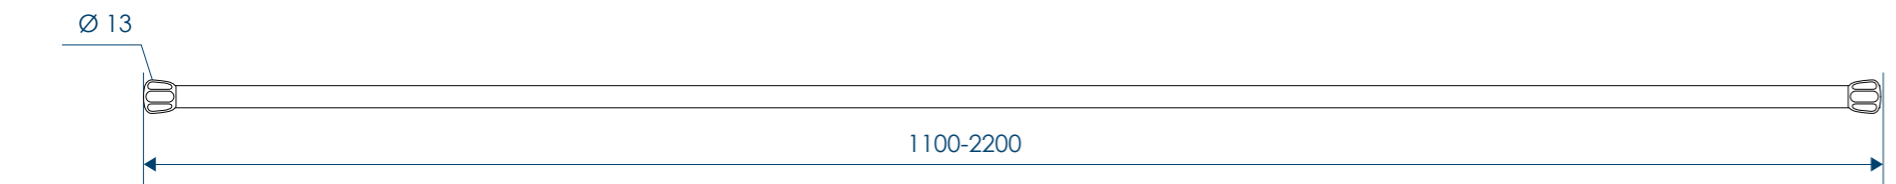

КАРНИЗ ДЛЯ ВАННОЙ MELODIA ELITE

КАРНИЗ ДЛЯ ВАННОЙ MELODIA UNIVERSAL