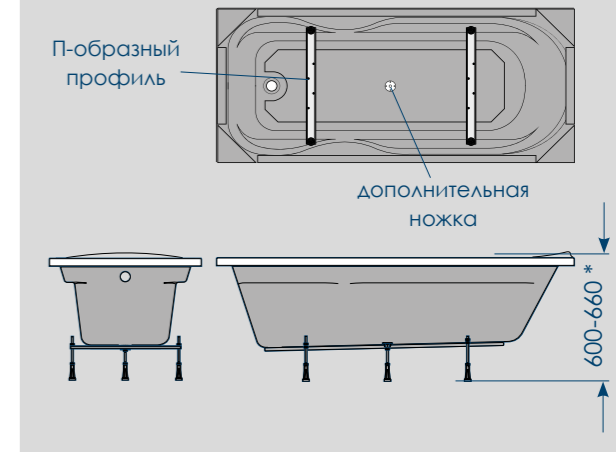

ПЯТЬ ТОЧЕК
ОПОРЫ
(на каркасе)

ПЯТЬ ТОЧЕК
ОПОРЫ
(на ножках)

ДОПОЛНИТЕЛЬНАЯ
ФИКСАЦИЯ
К СТЕНАМ

45x17 мм
П-ОБРАЗНЫЙ
ПРОФИЛЬ
(на ножках)

25X25
СЕЧЕНИЕ ПРОФИЛЯ
(на каркасе)

до
3 см
РЕГУЛИРОВАНИЕ
ВЫСОТЫ ВАННЫ
(на каркасе)

до
6 см
РЕГУЛИРОВАНИЕ
ВЫСОТЫ ВАННЫ
(на ножках)