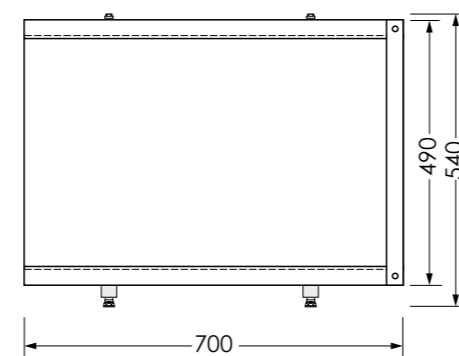

Торцевой экран. Вид спереди