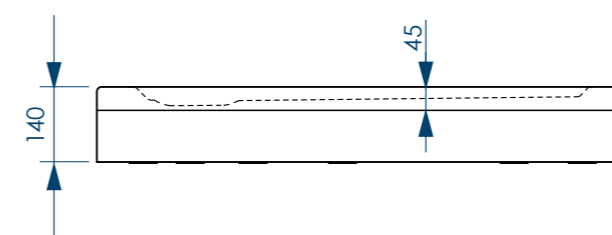

## РАЗМЕР И СХЕМА ПОДДОНА ALLEGRO

вид сверху

\* R 480 поддон 800x800мм  
R 550 поддон 900x900мм

вид спереди

вид снизу

разрез 1-1

\* расстояние от уровня пола до дна поддона

жесткий  
полиуретан