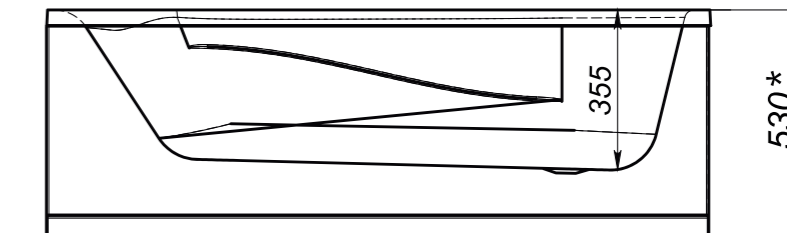

## СХЕМА ВАННЫ STANDARD/STANDARD MIDDLE

Standard

Standard Middle

ШЕСТЬ ТОЧЕК  
ОПОРЫ  
(на каркасе)

ЧЕТЫРЕ ТОЧКИ  
ОПОРЫ  
(на ножках)

ДОПОЛНИТЕЛЬНАЯ  
ФИКСАЦИЯ  
К СТЕНАМ  
ПРИ МОНТАЖЕ  
НА ОПОРУ

до  
**2 см**  
РЕГУЛИРОВАНИЕ  
ВЫСОТЫ ВАННЫ  
(на каркасе)