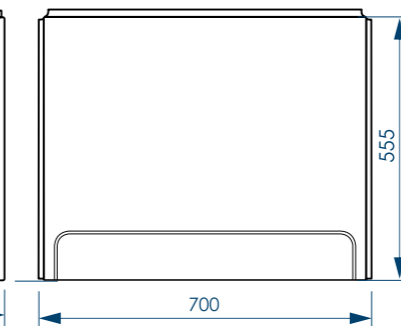

Боковая панель вид спереди