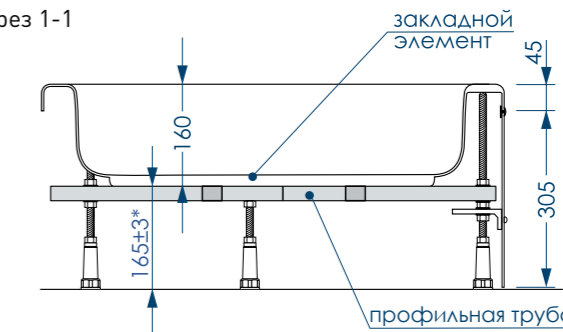

# РАЗМЕР И СХЕМА ПОДДОНА ROUND PLUS

вид сверху

вид снизу

вид спереди

разрез 1-1

жесткий  
полиуретан

\* расстояние от уровня пола до дна поддона

СБОРНО-  
РАЗБОРНЫЙ  
КАРКАС