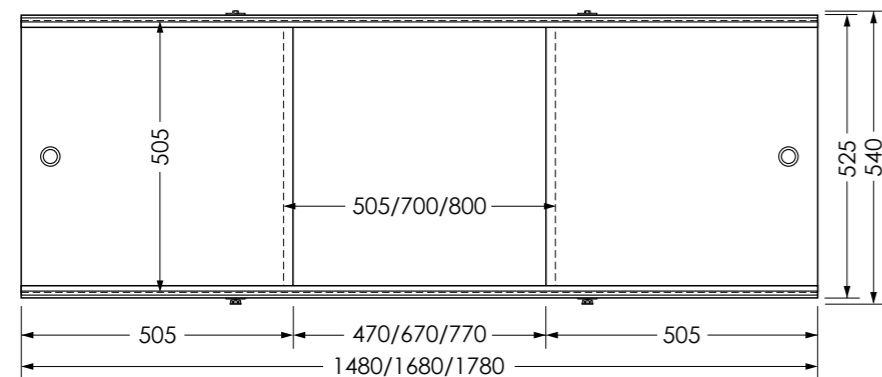

Фронтальный экран. Вид спереди

Торцевой экран. Вид спереди

Установочный размер по высоте: **540-580**мм

Фронтальный экран. Вид сзади

Tango белый

Tango серый

Tango бежевый

Tango зеленый