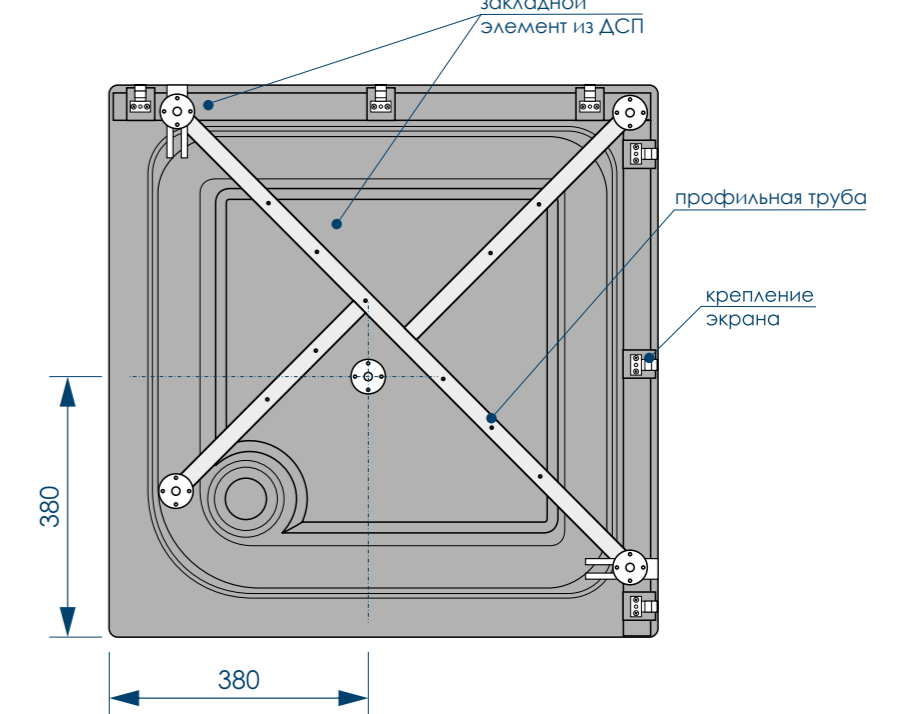

150
мм
ГЛУБИНА
ПОДДОНА

300
кг
МАКСИМАЛЬНАЯ
НАГРУЗКА

50
мм
ДИАМЕТР
СЛИВНОГО
ОТВЕРСТИЯ

СЪЕМНЫЙ
ЭКРАН

СОЕДИНИТЕЛЬНЫЙ
ПРОФИЛЬ

SQUARE HIGH

ВЫСОКАЯ
УДАРОПРОЧНОСТЬ

ШУМОПОГЛОЩАЮЩАЯ
ПОВЕРХНОСТЬ

УСТОЙЧИВОСТЬ
К ЦАРАПИНАМ

ПРОТИВОСКОЛЬЗКАЯ
ПОВЕРХНОСТЬ

ПРОСТОТА
УХОДА

БЛЕСТЯЩАЯ
ПОВЕРХНОСТЬ

* Сифон в комплект с поддоном
не входит.
Приобретается отдельно

ПОДДОНЫ С ФРОНТАЛЬНОЙ ПАНЕЛЬЮ
РАМЫ ВХОДЯТ В КОМПЛЕКТ

наименование, р-ры (см), тип	цвет	артикул	код
ПОДДОН SQUARE 80X80X30 высокий	белый	MTYSQ8080H	59365
ПОДДОН SQUARE 90X90X30 высокий	белый	MTYSQ9090H	59376

РАЗМЕР И СХЕМА ПОДДОНА SQUARE HIGH

вид сверху

вид снизу

разрез 1-1

вид спереди

* расстояние от уровня пола до дна поддона

жесткий
полиуретан

СБОРНО-
РАЗБОРНЫЙ
КАРКАС

ПЯТЬ
ТОЧЕК
ОПОРЫ

ДОПОЛНИТЕЛЬНАЯ
ФИКСАЦИЯ
К СТЕНАМ

25X25
СЕЧЕНИЕ ПРОФИЛЯ

до
0,5 см
РЕГУЛИРОВАНИЕ
ВЫСОТЫ
ПОДДОНА