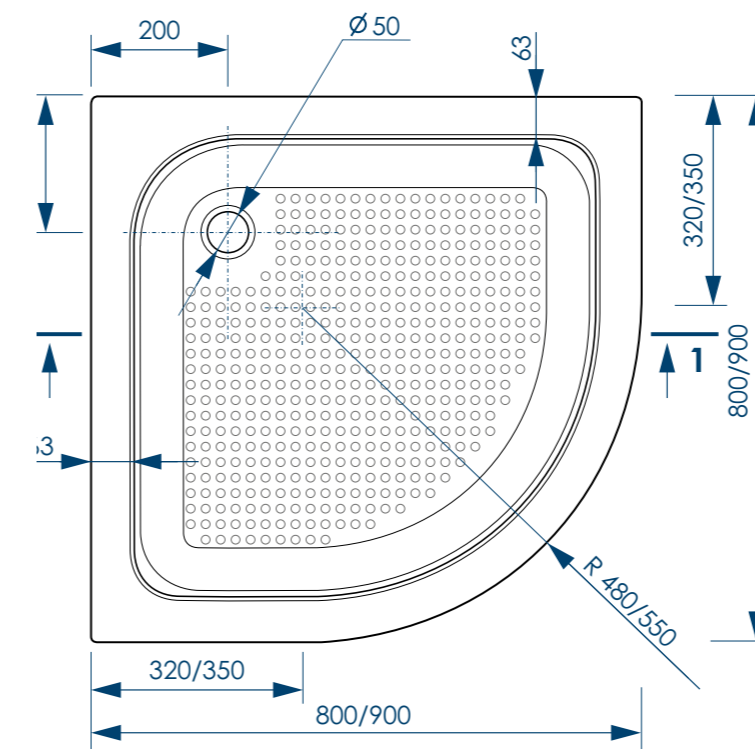

РАЗМЕР И СХЕМА ПОДДОНА ROUND HIGH

вид сверху