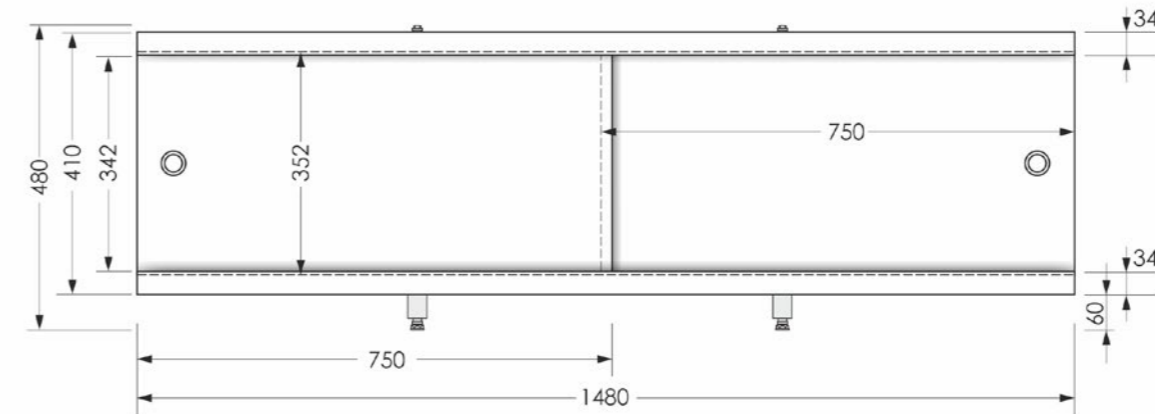

Экран Jive Middle 150 Вид спереди

Экран Jive Middle 170x48 Вид спереди

наименование, размеры (см)	цвет	код	артикул
экран под ванну Jive 150	белый	11403	MBSJ15001
экран под ванну Jive 170	белый	11404	MBSJ17001
экран под ванну Jive Middle 150	белый	13041	MBSM15001
экран под ванну Jive Middle 170	белый	13042	MBSM17001
торцевой экран Jive 70	белый	19225	MBSJ7001