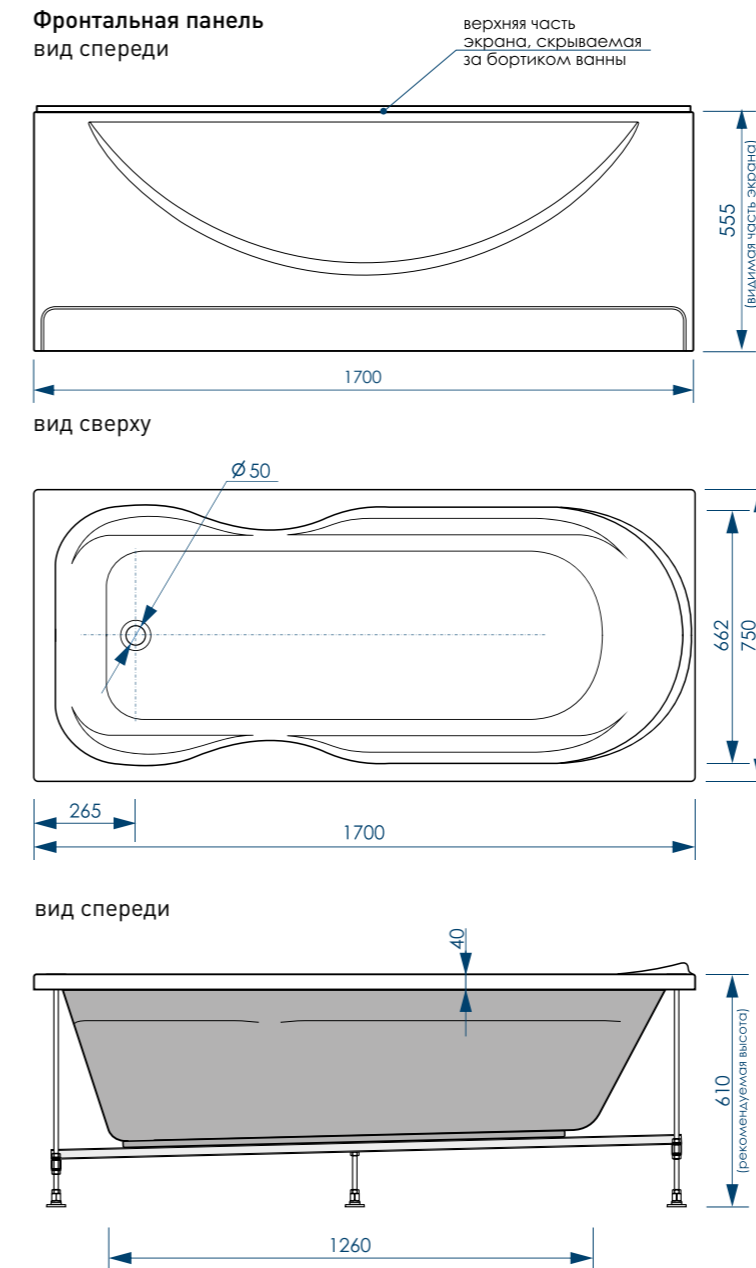

СХЕМА ВАННЫ ROCK (на каркасе/ножках)

* рекомендуемая высота – высота ванны для установки экранов или фронтальных панелей