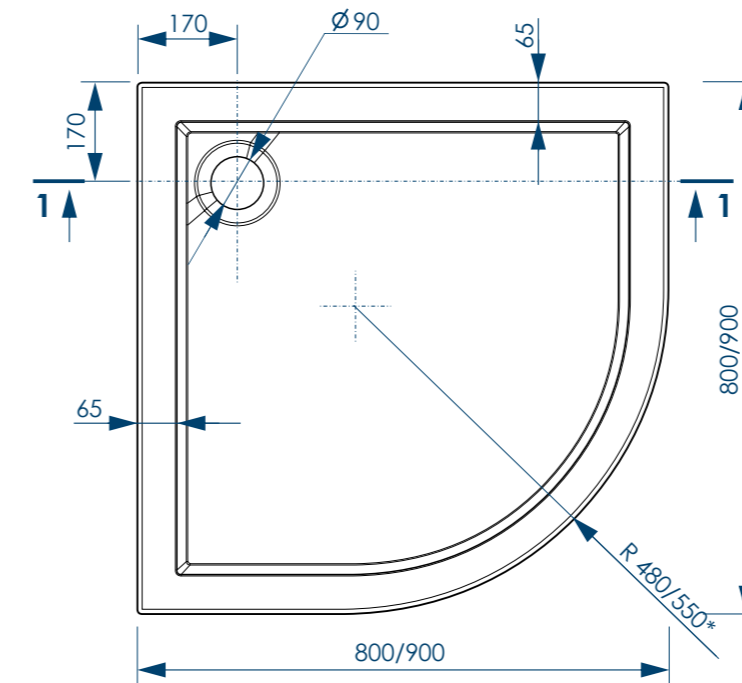

## РАЗМЕР И СХЕМА ПОДДОНА ALLEGRO

вид сверху

\* R 480 поддон 800x800мм  
R 550 поддон 900x900мм

вид спереди

вид снизу

разрез 1-1

\* расстояние от уровня пола до дна поддона

жесткий  
полиуретан