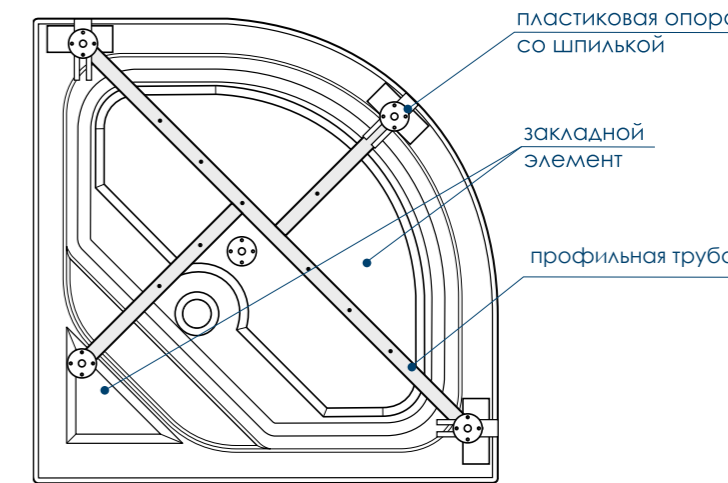

# РАЗМЕР И СХЕМА ПОДДОНА ROUND PLUS

вид сверху

вид снизу

вид спереди

разрез 1-1

жесткий  
полиуретан

\* расстояние от уровня пола до дна поддона

СБОРНО-  
РАЗБОРНЫЙ  
КАРКАС