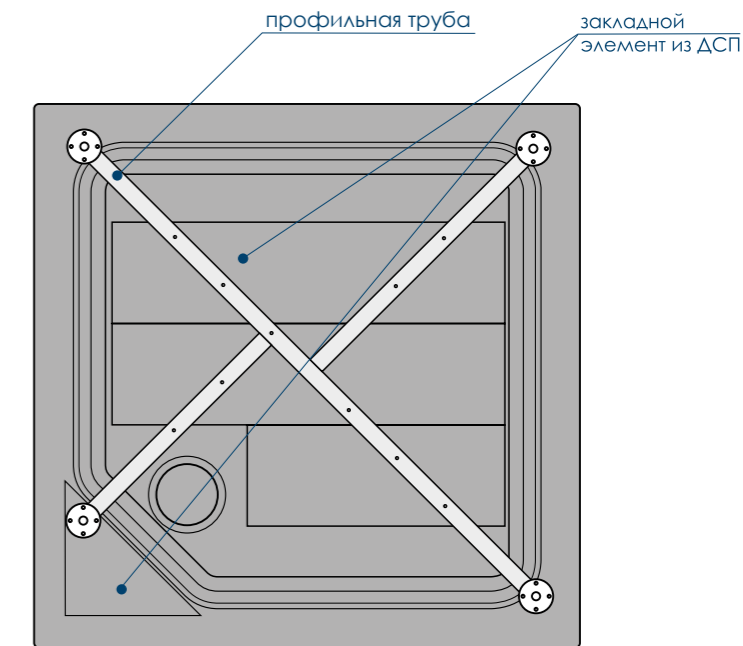

# РАЗМЕР И СХЕМА ПОДДОНА SQUARE

вид сверху

вид спереди

вид снизу

разрез 1-1

жесткий  
полиуретан

СБОРНО-  
РАЗБОРНЫЙ  
КАРКАС

ЧЕТЫРЕ ТОЧКИ  
ОПОРЫ