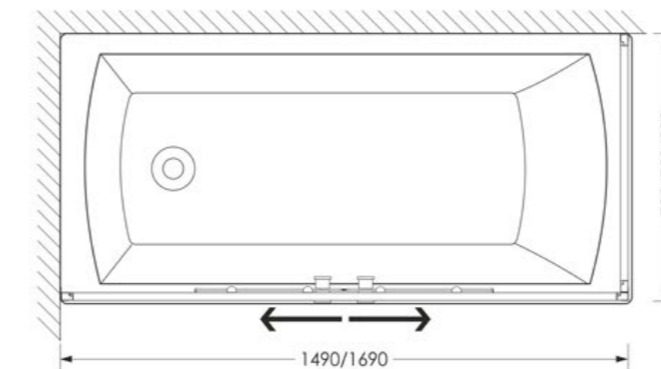

## РАЗМЕР И СХЕМА ШИРМ PROTECTION

Ширма (фронтальная) Вид спереди

Ширма (торцевая) Вид сбоку слева

Ширма (фронтальная и торцевая) Вид сверху

600/700 ШИРИНА ОТКРЫТИЯ ПРОЕМА

РАЗДВИЖНАЯ СИСТЕМА

МАГНИТНОЕ СМЫКАНИЕ ДВЕРЕЙ