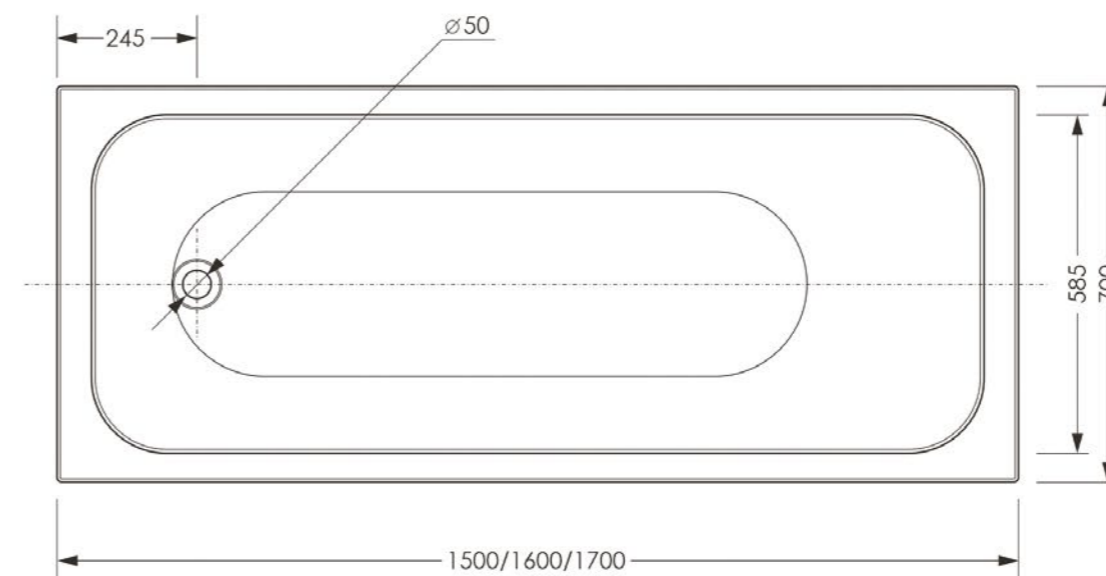

СХЕМА ВАННЫ BLUES BLACK (на каркасе/ножках)