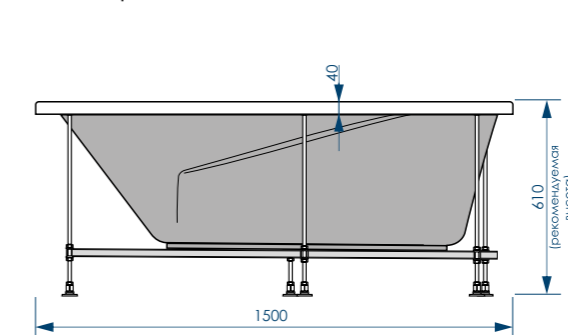

## СХЕМА ВАННЫ НА КАРКАСЕ JAZZ (левая)

Фронтально-боковая панель  
вид спереди

Улучшенный вариант  
крепления ванны к бортам  
экрана

Фронтально-боковая панель  
вид сбоку справа

Фронтально-боковая панель  
вид сверху

Фронтальная панель  
вид спереди

верхняя часть  
экрана, скрываемая  
за бортиком ванны

Фронтальная панель  
вид сверху

вид сверху

вид спереди

вид снизу

вид сбоку справа

Чертеж и размеры  
на правую ванну будут  
аналогичны чертежу  
на левую,  
но в зеркальном  
отображении!

вид сверху

вид снизу

ШЕСТЬ ТОЧЕК  
ОПОРЫ

ПРАВАЯ

ЛЕВАЯ

ДОПОЛНИТЕЛЬНАЯ  
ФИКСАЦИЯ  
К СТЕНАМ

25X25

СЕЧЕНИЕ ПРОФИЛЯ  
(на каркасе)