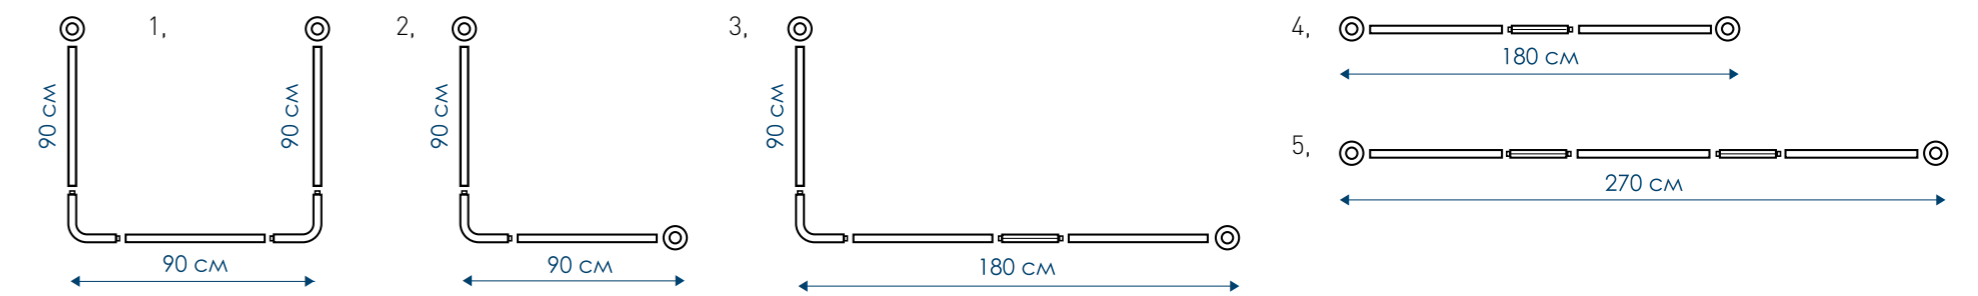

КАРНИЗ ДЛЯ ВАННОЙ MELODIA ELITE

КАРНИЗ ДЛЯ ВАННОЙ MELODIA UNIVERSAL