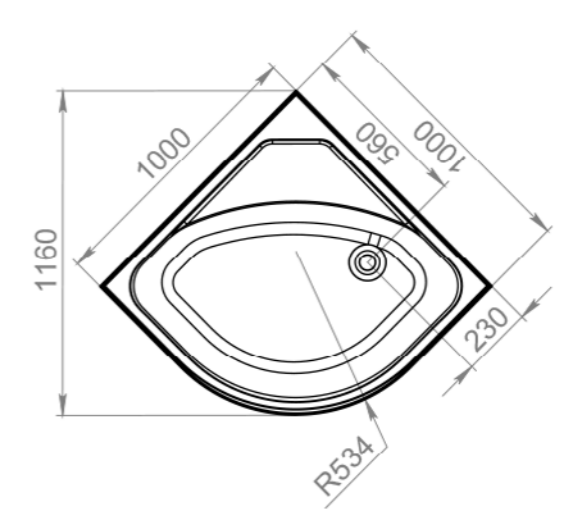

СХЕМА ДУШЕВОЙ КАБИНЫ CLASSICA 100x100 см (низкий поддон/ высокий поддон)

наименование, размеры (см)	тип поддона	наличие гидро-массажа	цвет стенок/профиля	тип стекла	код	артикул
CLASSICA 100x100x218	низкий	нет	белый	прозрачное	14320	MB01001
CLASSICA 100x100x218	высокий	нет	белый	прозрачное	14296	MB01002

РАЗДВИЖНАЯ СИСТЕМА

МАГНИТНОЕ СМЫКАНИЕ ДВЕРЕЙ

УПЛОТНИТЕЛЬ ДЛЯ СТЕКЛА

F-ОБРАЗНЫЙ УПЛОТНИТЕЛЬ

АЛЮМИНИЕВЫЙ ПРОФИЛЬ

ДИАМЕТР СЛИВНОГО ОТВЕРСТИЯ