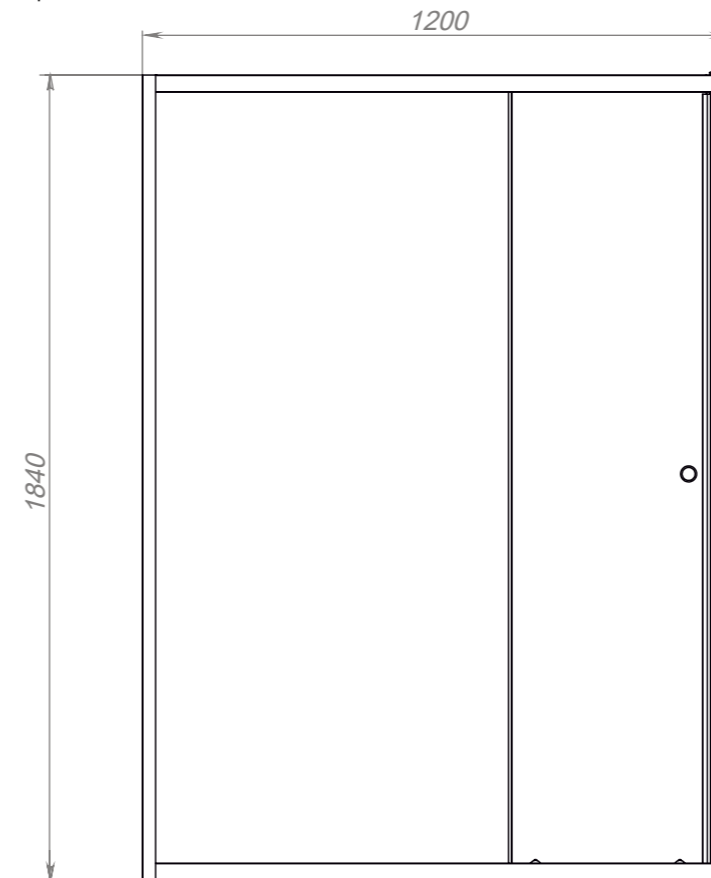

наименование, размер, (см)	тип стекла, толщина	цвет профиля	код	артикул
душевой уголок Cube 120x80x190	матовое, 4 мм	белый	20665	MCNCB12080Mwt
душевой уголок Cube 120x80x190	матовое, 4 мм	графит	20664	MCNCB12080Mbk

вид спереди

вид сверху