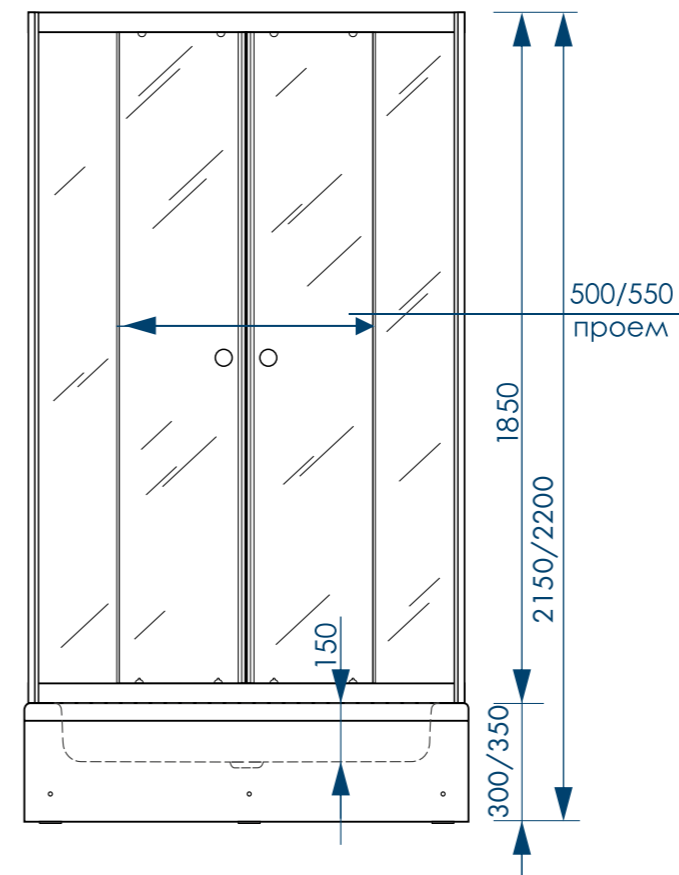

ROUND КОМПЛЕКТАЦИЯ С ВЫСОКИМИ ПОДДОНАМИ

ЗАЩИТА ОТ БРЫЗГ

ДОЛГОВЕЧНОСТЬ ИЗДЕЛИЯ

БЕЗОПАСНО ДЛЯ ДЕТЕЙ

ПРОСТОТА УХОДА

наименование, размер, (см)	тип стекла, толщина	цвет профиля	код	артикул
душевой уголок Round 80x80x185	матовое, 4 мм	белый	59186	MCNRD8080MWt
душевой уголок Round 90x90x185	матовое, 4 мм	белый	59185	MCNRD9090MWt
душевой уголок Round 80x80x185	прозрачное, 4 мм	белый	59188	MCNRD8080TWt
душевой уголок Round 90x90x185	прозрачное, 4 мм	белый	59187	MCNRD9090TWt
душевой уголок Round 80x80x185	матовое, 4 мм	черный	59219	MCNRD8080MBk
душевой уголок Round 90x90x185	матовое, 4 мм	черный	59221	MCNRD9090MBk
душевой уголок Round 80x80x185	прозрачное, 4 мм	черный	59217	MCNRD8080TBk
душевой уголок Round 90x90x185	прозрачное, 4 мм	черный	59218	MCNRD9090TBk

вид спереди

вид сверху