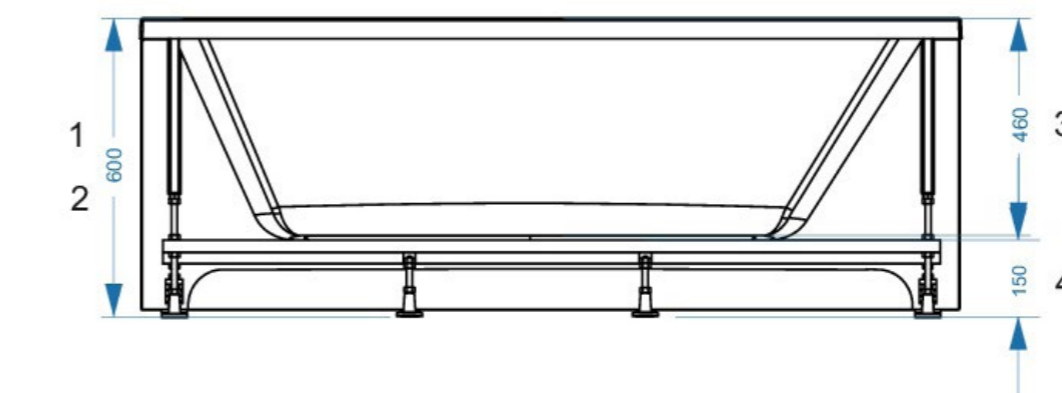

460
ММ

ГЛУБИНА
ВАННЫ

ОБЪЕМ
1500X750 / 203 л.
1600X750 / 221 л.
1700X750 / 227 л.

50
ММ

ДИАМЕТР
СЛИВНОГО
ОТВЕРСТИЯ

ИДЕАЛЬНО
ГЛАДКОЕ ДНО

25 ШТ.
КОЛИЧЕСТВО
НА ПАЛLETTE

ЗАЩИТА
ОТ ПРОТЕКАНИЯ

ЭРГОНОМИЧНОСТЬ

АРМИРОВАНЫ
СТЕКЛОВОЛОКНОМ

RUMBA

серия Prime

**Дополнительная
комплектация изделия:**

фронтальная
панель

боковая
панель

НЕТ

сборно-
разборный каркас

ножки
универсальные

сифон

*в комплект с чашей не входят, приобретаются отдельно

наименование, размеры (см)	артикул	код
ВАННА АКРИЛОВАЯ RUMBA 150X75	MBHR00915075	14277
ПАНЕЛЬ RUMBA/STANDARD 150X74 экран+установочный комплект	MPL00915054	14293
РАМА РАЗБОРНАЯ RUMBA 150X74 рама+установочный комплект	MFE00915075	14286
ВАННА АКРИЛОВАЯ RUMBA 160X75	MBHR00916075	14278
ПАНЕЛЬ RUMBA/STANDARD 160X54 экран+установочный комплект	MPL00916054	14294
РАМА РАЗБОРНАЯ RUMBA 160X75 рама+установочный комплект	MFE00916075	14287
ВАННА АКРИЛОВАЯ RUMBA 170X75	MBHR00917075	14279
ПАНЕЛЬ RUMBA/STANDARD 170X54 экран+установочный комплект	MPL00817054	14291
РАМА РАЗБОРНАЯ RUMBA 170X54 рама+установочный комплект	MFE00917075	14288
ОПОРА ЭКОНОМ 60 СМ (КОМПЛЕКТ 2 ШТ)	MFEUNI05	11558

СХЕМА ВАННЫ RUMBA

ШЕСТЬ ТОЧЕК
ОПОРЫ
(на каркасе)

ЧЕТЫРЕ ТОЧКИ
ОПОРЫ
(на ножках)

ДОПОЛНИТЕЛЬНАЯ
ФИКСАЦИЯ
К СТЕНАМ
ПРИ МОНТАЖЕ
НА ОПОРУ

РЕГУЛИРОВАНИЕ
ВЫСОТЫ ВАННЫ
(на каркасе)

РЕГУЛИРОВАНИЕ
ВЫСОТЫ ВАННЫ
(на ножках)