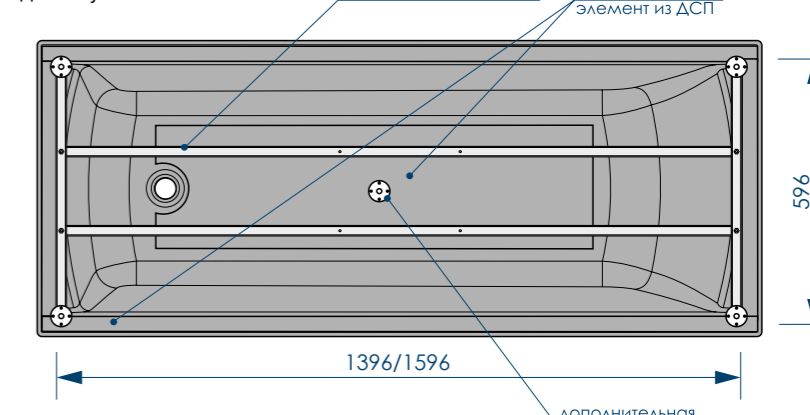

## СХЕМА ВАННЫ MODERNO (на каркасе/ножках)

Фронтальная панель вид спереди

Боковая панель вид спереди

вид сверху

вид спереди

вид снизу

вид сбоку справа

ПЯТЬ ТОЧЕК  
ОПОРЫ  
(на каркасе)