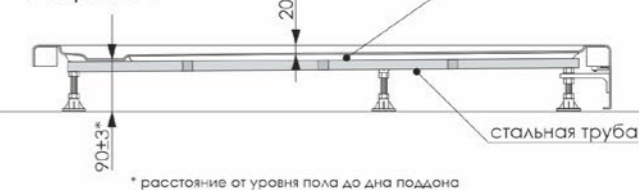

## РАЗМЕР И СХЕМА ПОДДОНА SQUARE

Акриловый поддон Square  
Вид сверху

Акриловый поддон Square  
Вид спереди

Акриловый поддон Square  
Вид снизу

Акриловый поддон Square  
Разрез 1-1

жесткий  
полиуретан

СБОРНО-  
РАЗБОРНЫЙ  
КАРКАС