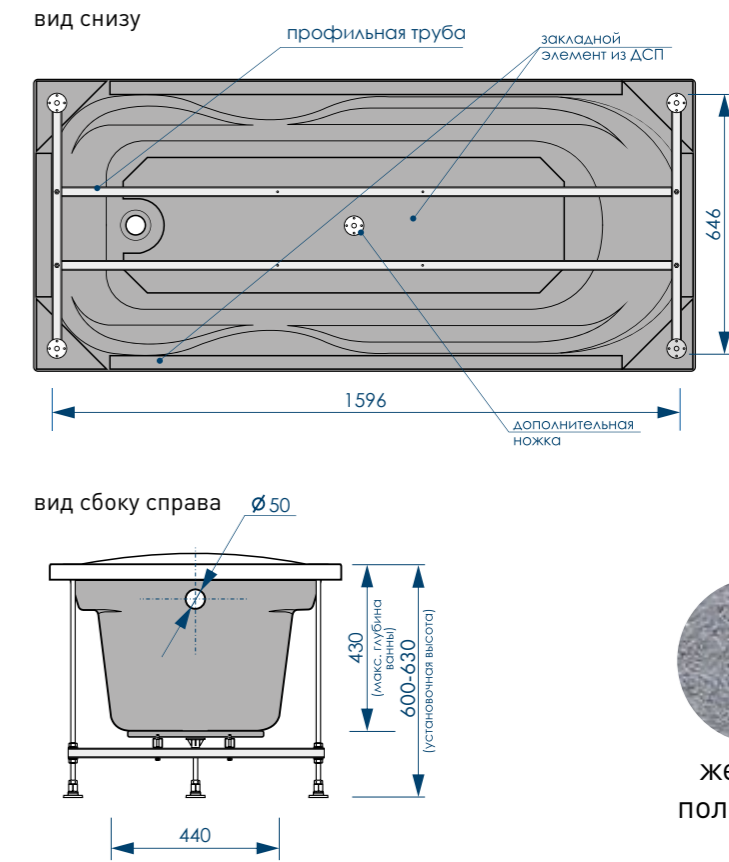

* установочная высота – диапазон возможной регулировки ванны

жесткий
полиуретан