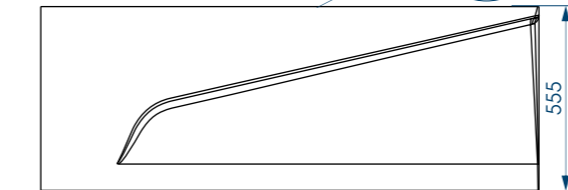

445
мм

ГЛУБИНА
ВАННЫ

500
кг

МАКСИМАЛЬНАЯ
НАГРУЗКА

ОБЪЕМ ДО ПЕРЕЛИВА

1500x900 / 220 л.

ДО КРАЯ БОРТА

1500x900 / 270 л.

50
мм

ДИАМЕТР
СЛИВНОГО
ОТВЕРСТИЯ

ИДЕАЛЬНО
ГЛАДКОЕ ДНО

10 ШТ.
КОЛИЧЕСТВО
НА ПАЛLETTE

СОХРАНЕНИЕ
ТЕПЛА

БЕСШУМНЫЙ
НАБОР ВОДЫ

ВЫСОКАЯ
УДАРОПРОЧНОСТЬ

УСТОЙЧИВОСТЬ
К ЦАРАПИНАМ

АНТИБАКТЕРИАЛЬНАЯ
ПОВЕРХНОСТЬ

АРМИРОВАНЫ
ПЕНОПОЛИУРЕТАНОМ

JAZZ (левая/правая) серия Strong

Дополнительная комплектация изделия:

фронтальная
панель

фронтально-
боковая
панель

сборно-
разборный каркас

ножки
универсальные

НЕТ

сифон

*в комплект с чашей не входят, приобретаются отдельно

наименование, размеры (см)	артикул	код
ВАННА АКРИЛОВАЯ JAZZ 150X90X44,5 L ЛЕВАЯ	MBHA00515090L	59599
ПАНЕЛЬ JAZZ 150X46,4 L ФРОНТАЛЬНАЯ ЛЕВАЯ	MPL00515046L	59588
ВАННА АКРИЛОВАЯ JAZZ 150X90X44,5 R ПРАВАЯ	MBHA00515090R	59598
ПАНЕЛЬ JAZZ 150X46,4 R ФРОНТАЛЬНАЯ ПРАВАЯ	MPL00515046R	59629
ПАНЕЛЬ JAZZ 150X46,4 R/L УНИВЕРСАЛЬНАЯ ФРОНТАЛЬНО-БОКОВАЯ	MPL00515046U	59669
КАРКАС ДЛЯ ВАННЫ JAZZ 150X90	MFE00515090	59634

СХЕМА ВАННЫ НА КАРКАСЕ JAZZ (левая)

Фронтально-боковая панель
вид спереди

Улучшенный вариант
крепления ванны к бортам
экрана

Фронтально-боковая панель
вид сбоку справа

Фронтально-боковая панель
вид сверху