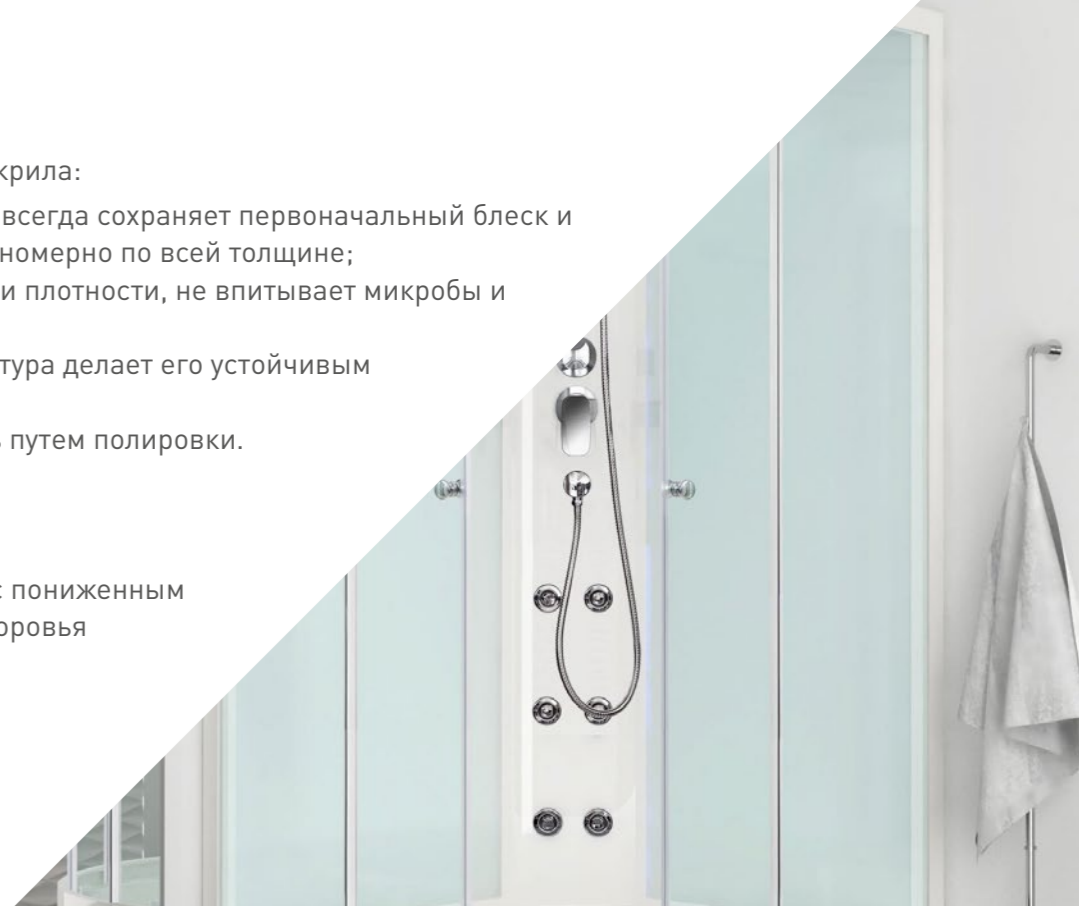

КОНСТРУКТИВ АКРИЛОВЫХ ИЗДЕЛИЙ

Акриловые ванны и поддоны Melodia della vita изготавливаются из сантехнического акрила АБС/ПММА (акрилонитрил-бутадиенстирол/полиметилметакрилат) методом вакуумного формования.

Конструкция поддонов и ванн серии Strong усиливается с внешних сторон жестким пенополиуретаном, а ванны в серии Prime и поддоны, которые входят в комплектацию душевых кабин, армируются стекловолокном.

На дне всех изделий и в бортах имеются закладные элементы ДСП, усиливающие конструкцию.

1. Сантехнический АБС + ПММА и защитная пленка
2. Жесткий полиуретан, послойное нанесение
3. ДСП, 16мм

САНТЕХНИЧЕСКИЙ АКРИЛ материал изготовления	Устойчивость к царапинам	Белоснежная блестящая поверхность	Стойкость к механическим воздействиям	Антибактериальная поверхность
ЖЕСТКИЙ ПОЛИУРЕТАН* технология армирования	Послойное нанесение	Экологичное покрытие без запаха	Высокая ударопрочность	Продолжительное сохранение тепла
СТЕКЛОВОЛОКНО** технология армирования	Послойное нанесение	24 Запах выветривается в течение 24 часов после снятия упаковки	Стекловолокно высокого качества, высокая ударопрочность	Продолжительное сохранение тепла
ЗАКЛАДНОЙ ЭЛЕМЕНТ ДСП дополнительное усиление	Элемент ДСП	Усиленное дно изделия	Жесткое прочное дно	Прочные борта

* для серии Strong

** для серии Prime

ДУШЕВЫЕ КАБИНЫ

ЛЕГКИЙ УХОД
ЗА ИЗДЕЛИЕМ

ОТСУТСТВИЕ
ЗАПАХА

КАЧЕСТВЕННЫЕ
МАТЕРИАЛЫ
И ФУРНИТУРА

ЗАЩИТА
ОТ БРЫЗГ

ПРОЧНАЯ
КОНСТРУКЦИЯ

НАДЕЖНАЯ
УПАКОВКА

ПРЕИМУЩЕСТВА

Душевые кабины производятся исключительно из санитарного акрила: