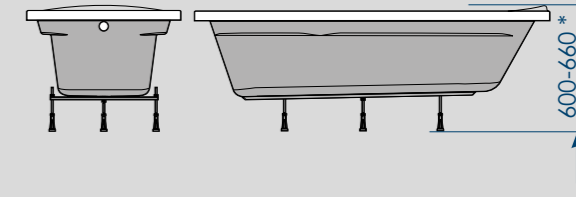

ВОСЕМЬ ТОЧЕК  
ОПОРЫ  
(на каркасе)

ПЯТЬ ТОЧЕК  
ОПОРЫ  
(на ножках)

ДОПОЛНИТЕЛЬНАЯ  
ФИКСАЦИЯ  
К СТЕНАМ

45x17 мм  
П-ОБРАЗНЫЙ  
ПРОФИЛЬ  
(на ножках)

25x25  
СЕЧЕНИЕ ПРОФИЛЯ  
(на каркасе)

до  
6 см  
РЕГУЛИРОВАНИЕ  
ВЫСОТЫ ВАННЫ  
(на ножках)