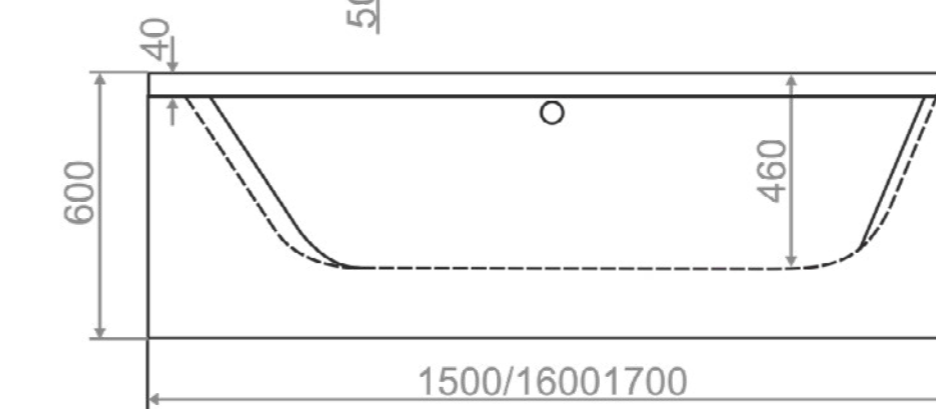

460
ММ

ГЛУБИНА
ВАННЫ

ОБЪЕМ
1500X750 / 203 л.
1600X750 / 221 л.
1700X750 / 227 л.

50
ММ

ДИАМЕТР
СЛИВНОГО
ОТВЕРСТИЯ

ИДЕАЛЬНО
ГЛАДКОЕ ДНО

25 ШТ.
КОЛИЧЕСТВО
НА ПАЛLETTE

ЗАЩИТА
ОТ ПРОТЕКАНИЯ

ЭРГОНОМИЧНОСТЬ

АРМИРОВАНЫ
СТЕКЛОВОЛОКНОМ

RUMBA

серия Prime

**Дополнительная
комплектация изделия:**

фронтальная
панель

боковая
панель

НЕТ

сборно-
разборный каркас

ножки
универсальные

сифон

*в комплект с чашей не входят, приобретаются отдельно

наименование, размеры (см)	артикул	код
ВАННА АКРИЛОВАЯ RUMBA 150X75	MBHR00915075	14277
ПАНЕЛЬ RUMBA/STANDARD 150X74 экран+установочный комплект	MPL00915054	14293
РАМА РАЗБОРНАЯ RUMBA 150X74 рама+установочный комплект	MFE00915075	14286
ВАННА АКРИЛОВАЯ RUMBA 160X75	MBHR00916075	14278
ПАНЕЛЬ RUMBA/STANDARD 160X54 экран+установочный комплект	MPL00916054	14294
РАМА РАЗБОРНАЯ RUMBA 160X75 рама+установочный комплект	MFE00916075	14287
ВАННА АКРИЛОВАЯ RUMBA 170X75	MBHR00917075	14279
ПАНЕЛЬ RUMBA/STANDARD 170X54 экран+установочный комплект	MPL00817054	14291
РАМА РАЗБОРНАЯ RUMBA 170X54 рама+установочный комплект	MFE00917075	14288
ОПОРА ЭКОНОМ 60 СМ (КОМПЛЕКТ 2 ШТ)	MFEUNI05	11558

СХЕМА ВАННЫ RUMBA

ШЕСТЬ ТОЧЕК
ОПОРЫ
(на каркасе)

ЧЕТЫРЕ ТОЧКИ
ОПОРЫ
(на ножках)

ДОПОЛНИТЕЛЬНАЯ
ФИКСАЦИЯ
К СТЕНАМ
ПРИ МОНТАЖЕ
НА ОПОРУ

РЕГУЛИРОВАНИЕ
ВЫСОТЫ ВАННЫ
(на каркасе)

РЕГУЛИРОВАНИЕ
ВЫСОТЫ ВАННЫ
(на ножках)