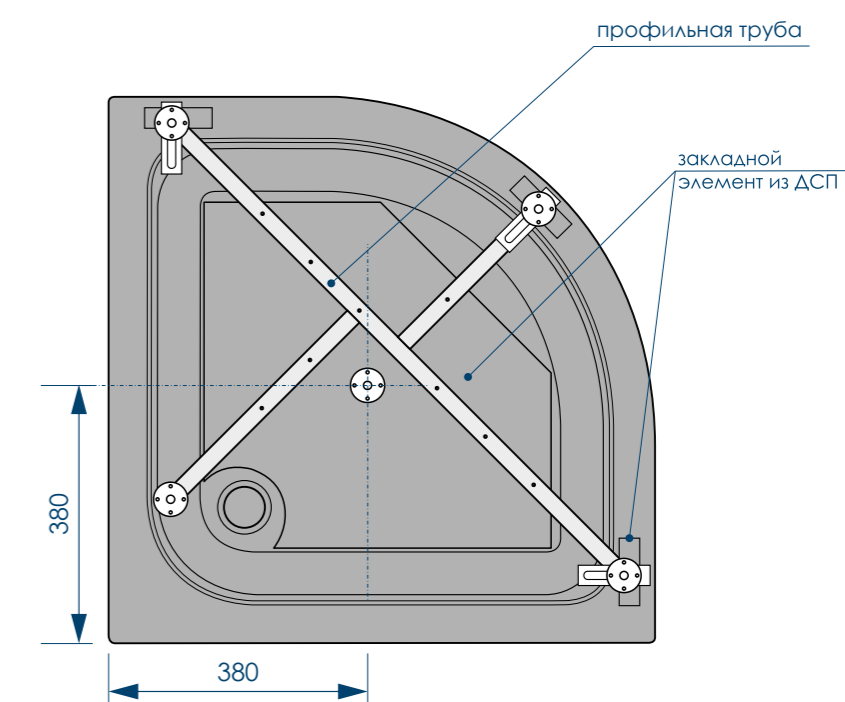

150
ММ

ГЛУБИНА
ПОДДОНА

300
КГ

МАКСИМАЛЬНАЯ
НАГРУЗКА

50
ММ

ДИАМЕТР
СЛИВНОГО
ОТВЕРСТИЯ

СЪЕМНЫЙ
ЭКРАН

КРЕПЛЕНИЕ
ЭКРАНА
К ЗАКЛАДНЫМ

ROUND HIGH

ВЫСОКАЯ
УДАРОПРОЧНОСТЬ

ШУМОПОГЛОЩАЮЩАЯ
ПОВЕРХНОСТЬ

УСТОЙЧИВОСТЬ
К ЦАРАПИНАМ

ПРОТИВОСКОЛЬЗКАЯ
ПОВЕРХНОСТЬ

ПРОСТОТА
УХОДА

БЛЕСТЯЩАЯ
ПОВЕРХНОСТЬ

* Сифон в комплект с поддоном
не входит.
Приобретается отдельно

ПОДДОНЫ С ФРОНТАЛЬНОЙ ПАНЕЛЬЮ
РАМЫ ВХОДЯТ В КОМПЛЕКТ

наименование, размеры (см), тип	цвет	артикул	код
ПОДДОН ROUND 80X80X30 высокий	белый	MTYRD8080H	59366
ПОДДОН ROUND 90X90X30 высокий	белый	MTYRD9090H	59375

РАЗМЕР И СХЕМА ПОДДОНА ROUND HIGH

вид сверху

вид снизу

вид спереди

разрез 1-1

жесткий
полиуретан

* расстояние от уровня пола до дна поддона

СБОРНО-
РАЗБОРНЫЙ
КАРКАС

ПЯТЬ ТОЧЕК
ОПОРЫ

ДОПОЛНИТЕЛЬНАЯ
ФИКСАЦИЯ
К СТЕНАМ

СЕЧЕНИЕ ПРОФИЛЯ

РЕГУЛИРОВАНИЕ
ВЫСОТЫ
ПОДДОНА