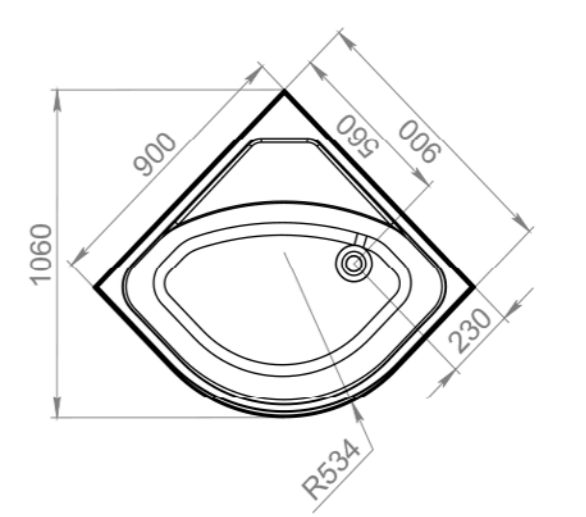

СХЕМА ДУШЕВОЙ КАБИНЫ CLASSICA 90x90 см (низкий поддон/ высокий поддон)

РАЗДВИЖНАЯ СИСТЕМА

МАГНИТНОЕ СМЫКАНИЕ ДВЕРЕЙ

УПЛОТНИТЕЛЬ ДЛЯ СТЕКЛА

F-ОБРАЗНЫЙ УПЛОТНИТЕЛЬ

АЛЮМИНИЕВЫЙ ПРОФИЛЬ

ДИАМЕТР СЛИВНОГО ОТВЕРСТИЯ