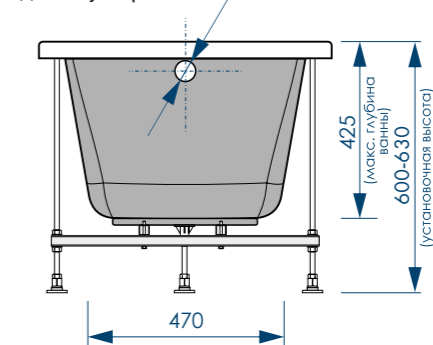

## СХЕМА ВАННЫ MODERNO (на каркасе/ножках)

Фронтальная панель вид спереди

Боковая панель вид спереди

вид сверху

вид спереди

вид снизу

вид сбоку справа

ПЯТЬ ТОЧЕК  
ОПОРЫ  
(на каркасе)