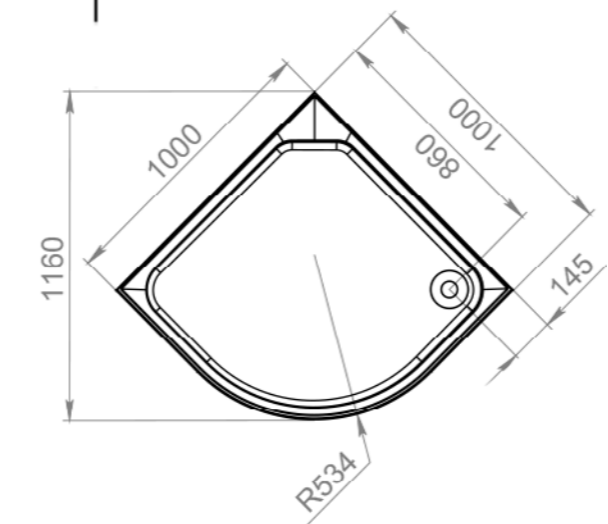

СХЕМА ДУШЕВОЙ КАБИНЫ CLASSICA 100x100 см (низкий поддон/ высокий поддон)

наименование, размеры (см)	тип поддона	наличие гидро-массажа	цвет стенок/профиля	тип стекла	код	артикул
CLASSICA 100x100x218	низкий	нет	белый	прозрачное	14320	MB01001
CLASSICA 100x100x218	высокий	нет	белый	прозрачное	14296	MB01002

РАЗДВИЖНАЯ СИСТЕМА

МАГНИТНОЕ СМЫКАНИЕ ДВЕРЕЙ

УПЛОТНИТЕЛЬ ДЛЯ СТЕКЛА

F-ОБРАЗНЫЙ УПЛОТНИТЕЛЬ

АЛЮМИНИЕВЫЙ ПРОФИЛЬ

ДИАМЕТР СЛИВНОГО ОТВЕРСТИЯ