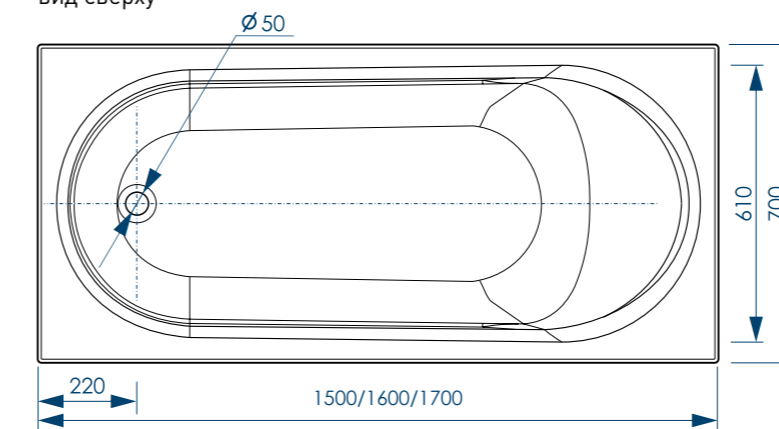

вид спереди