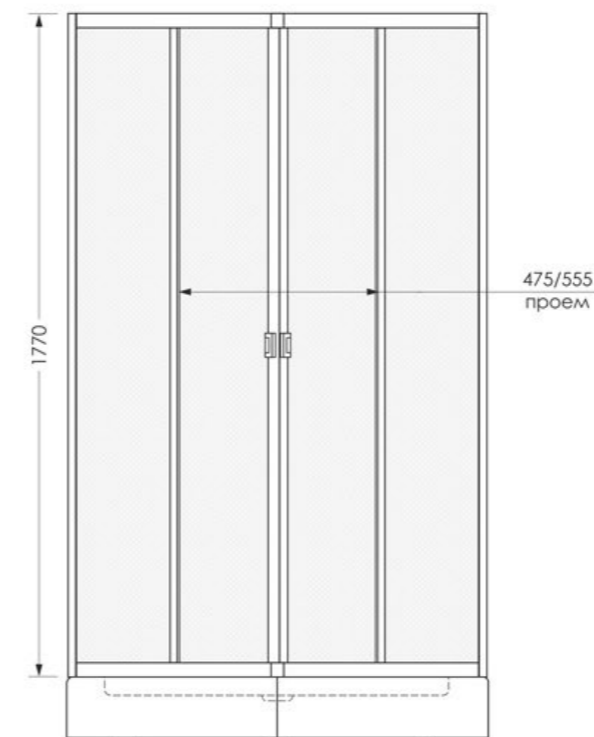

FULL SQUARE

ЗАЩИТА
ОТ БРЫЗГ

ДОЛГОВЕЧНОСТЬ
ИЗДЕЛИЯ

БЕЗОПАСНО
ДЛЯ ДЕТЕЙ

ПРОСТОТА
УХОДА

наименование, размер, (см)	тип стекла, толщина	цвет профиля	код	артикул
ограждение душевое Full Square 80x80x177	полистирол "Призма", 2 мм	белый	20149	MCNFS8080PsWt
ограждение душевое Full Square 90x90x177	полистирол "Призма", 2 мм	белый	20150	MCNFS9090PsWt

Душевая кабина
Вид спереди