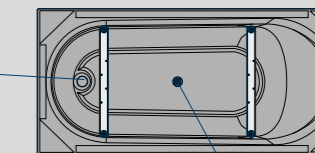

П-образный профиль

ДОПОЛНИТЕЛЬНАЯ
НОЖКА