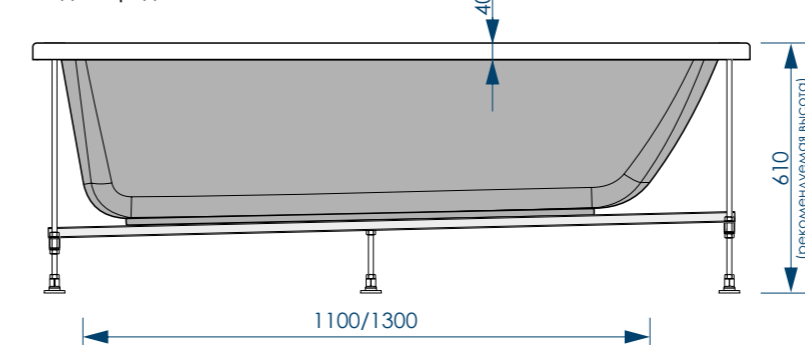

## СХЕМА ВАННЫ MODERNO (на каркасе/ножках)

Фронтальная панель вид спереди

Боковая панель вид спереди

вид сверху

вид спереди

вид снизу

вид сбоку справа

ПЯТЬ ТОЧЕК  
ОПОРЫ  
(на каркасе)