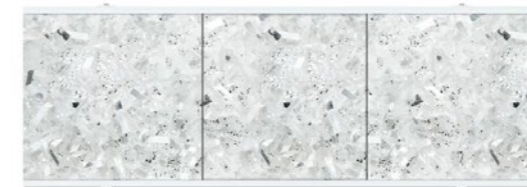

Фронтальный экран. Вид спереди

Торцевой экран. Вид спереди

Установочный размер по высоте: **540-580**мм

Фронтальный экран. Вид сзади

Tango белый

Tango серый

Tango бежевый

Tango зеленый