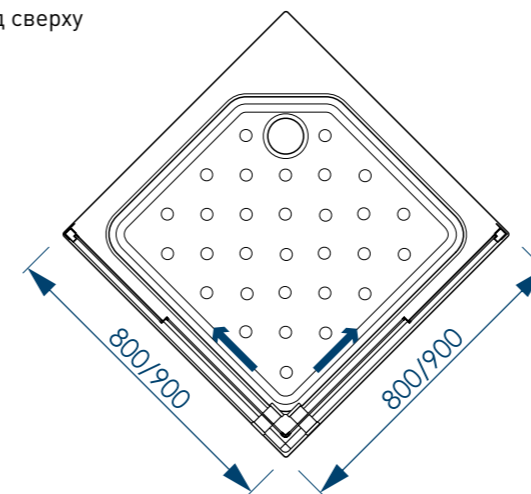

РАЗМЕР И СХЕМА ДУШЕВОГО ОГРАЖДЕНИЯ SQUARE (с низкими поддонами)

ДУШЕВЫЕ ОГРАЖДЕНИЯ SQUARE МОГУТ КОМПЛЕКТОВАТЬСЯ ПОДДОНАМИ SQUARE ВЫСОТОЙ 16 И 30 СМ И ПОДДОНАМИ ELETTO ВЫСОТОЙ 13 СМ

наименование, размер, (см)	тип	цвет	код	артикул
поддон Square 80x80x16	низкий	белый	59367	MTYSQ8080
поддон Square 90x90x16	низкий	белый	59374	MTYSQ9090
поддон Square 80x80x16	низкий	черный	59437	MTYSQ8080вк
поддон Square 90x90x16	низкий	черный	59438	MTYSQ9090вк
поддон Square 80x80x30	высокий	белый	59365	MTYSQ8080H
поддон Square 90x90x30	высокий	белый	59376	MTYSQ9090H
поддон Eletto 80x80x13	низкий	белый	19174	MTYET8080
поддон Eletto 90x90x13	низкий	белый	19175	MTYET9090
поддон Eletto 80x80x13	низкий	черный	19181	MTYET8080вк
поддон Eletto 90x90x13	низкий	черный	19182	MTYET9090вк

430/480 ШИРИНА ОТКРЫТИЯ ПРОЕМА

РАЗДВИЖНАЯ СИСТЕМА

МАГНИТНОЕ СМЫКАНИЕ ДВЕРЕЙ

УПЛОТНИТЕЛЬ ДЛЯ СТЕКЛА

F-ОБРАЗНЫЙ УПЛОТНИТЕЛЬ

АЛЮМИНИЕВЫЙ ПРОФИЛЬ