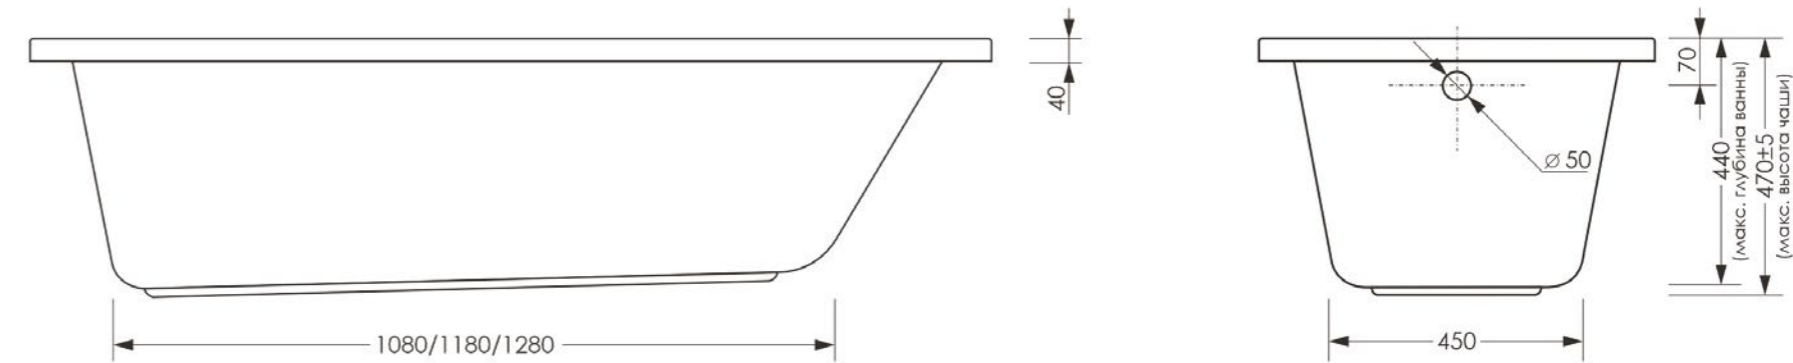

СХЕМА ВАННЫ BLUES (на каркасе/ножках)

жесткий
полиуретан

ПЯТЬ ТОЧЕК
ОПОРЫ
(на каркасе)

ПЯТЬ ТОЧЕК
ОПОРЫ
(на ножках)

ДОПОЛНИТЕЛЬНАЯ
ФИКСАЦИЯ
К СТЕНАМ

45x17 мм
П-ОБРАЗНЫЙ
ПРОФИЛЬ
(на ножках)

25X25
СЕЧЕНИЕ ПРОФИЛЯ
(на каркасе)

до
6 см
РЕГУЛИРОВАНИЕ
ВЫСОТЫ ВАННЫ
(на каркасе)

до
6 см
РЕГУЛИРОВАНИЕ
ВЫСОТЫ ВАННЫ
(на ножках)