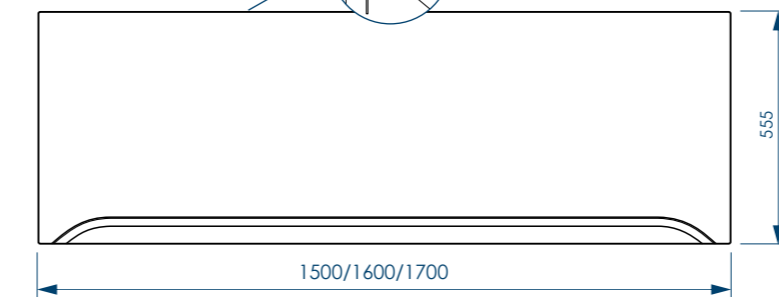

440
ММ
ГЛУБИНА
ВАННЫ

500
КГ
МАКСИМАЛЬНАЯ
НАГРУЗКА

ОБЪЕМ ДО ПЕРЕЛИВА
1500X700 / 180 л.
1600X700 / 190 л.
1700X700 / 210 л.
ДО КРАЯ БОРТА
1500X700 / 230 л.
1600X700 / 260 л.
1700X700 / 270 л.

50
ММ
ДИАМЕТР
СЛИВНОГО
ОТВЕРСТИЯ

ИДЕАЛЬНО
ГЛАДКОЕ ДНО

15 ШТ.
КОЛИЧЕСТВО
НА ПАЛLETTE

СОХРАНЕНИЕ
ТЕПЛА

БЕСШУМНЫЙ
НАБОР ВОДЫ

ВЫСОКАЯ
УДАРОПРОЧНОСТЬ

УСТОЙЧИВОСТЬ
К ЦАРАПИНАМ

АНТИБАКТЕРИАЛЬНАЯ
ПОВЕРХНОСТЬ

АРМИРОВАНЫ
ПЕНОПОЛИУРЕТАНОМ

CLASSICA

серия Strong

Дополнительная комплектация изделия:

фронтальная панель

боковая панель

сборно-разборный каркас

ножки универсальные

сифон

*в комплект с чашей не входят, приобретаются отдельно

наименование, размеры (см)	артикул	код
ВАННА АКРИЛОВАЯ CLASSICA 150X70X44	MBHR00115070	59604
ПАНЕЛЬ ФРОНТАЛЬНАЯ CLASSICA 150X57	MPL00115057	59595
КАРКАС ДЛЯ ВАННЫ CLASSICA 150X70	MFE00115070	59632
ВАННА АКРИЛОВАЯ CLASSICA 160X70X44	MBHR00116070	59662
ПАНЕЛЬ ФРОНТАЛЬНАЯ CLASSICA 160X57	MPL00116057	59664
КАРКАС ДЛЯ ВАННЫ CLASSICA 160X70	MFE00116070	59668
ВАННА АКРИЛОВАЯ CLASSICA 170X70X44	MBHR00117070	59603
ПАНЕЛЬ ФРОНТАЛЬНАЯ CLASSICA 170X57	MPL00117057	59594
ПАНЕЛЬ SIMPLE/MODERNO/RELAX/CLASSICA БОКОВАЯ 70	MPLUNI700	59631
КАРКАС ДЛЯ ВАННЫ CLASSICA 170X70	MFE00117070	59633
НОЖКИ УНИВЕРСАЛЬНЫЕ ДЛЯ АКРИЛОВЫХ ВАНН MELODIA	MFEUNI01	59614

СХЕМА ВАННЫ CLASSICA (на каркасе/ножках)

Фронтальная панель вид спереди

вид сверху