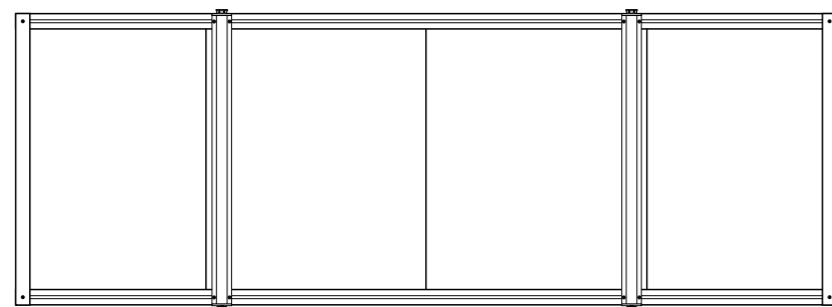

Фронтальный экран. Вид сзади