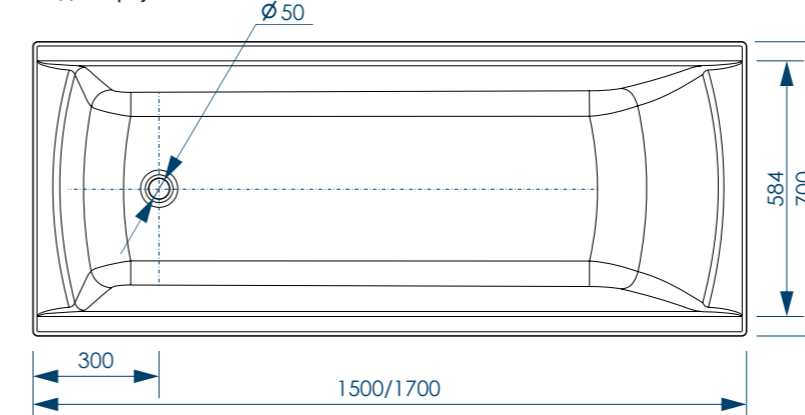

425
мм
ГЛУБИНА
ВАННЫ

500
кг
МАКСИМАЛЬНАЯ
НАГРУЗКА

ОБЪЕМ ДО ПЕРЕЛИВА
1500X700 / 200 л.
1700X700 / 235 л.
ДО КРАЯ БОРТА
1500X700 / 250 л.
1700X700 / 290 л.

50
мм
ДИАМЕТР
СЛИВНОГО
ОТВЕРСТИЯ

ИДЕАЛЬНО
ГЛАДКОЕ ДНО

15 ШТ.
КОЛИЧЕСТВО
НА ПАЛLETTE

СОХРАНЕНИЕ
ТЕПЛА

БЕСШУМНЫЙ
НАБОР ВОДЫ

ВЫСОКАЯ
УДАРОПРОЧНОСТЬ

УСТОЙЧИВОСТЬ
К ЦАРАПИНАМ

АНТИБАКТЕРИАЛЬНАЯ
ПОВЕРХНОСТЬ

АРМИРОВАНЫ
ПЕНОПОЛИУРЕТАНОМ

MODERNO

серия Strong

Дополнительная комплектация изделия:

фронтальная панель

боковая панель

сборно-разборный каркас

ножки универсальные

сифон

*в комплект с чашей не входят, приобретаются отдельно

наименование, размеры (см)	артикул	код
ВАННА АКРИЛОВАЯ MODERNO 150X70X42,5	MBHR00715070	59606
ПАНЕЛЬ MODERNO ФРОНТАЛЬНАЯ 150X57	MPL00715057	59615
КАРКАС ДЛЯ ВАННЫ SIMPLE/MODERNO 150X70	MFEUNI02	59577
ВАННА АКРИЛОВАЯ MODERNO 170X70X42,5	MBHR00717070	59607
ПАНЕЛЬ MODERNO ФРОНТАЛЬНАЯ 170X57	MPL00717057	59616
ПАНЕЛЬ SIMPLE/MODERNO/RELAX/CLASSICA БОКОВАЯ 70	MPLUNI700	59631
КАРКАС ДЛЯ ВАННЫ SIMPLE/MODERNO 170X70	MFEUNI04	59612
НОЖКИ УНИВЕРСАЛЬНЫЕ ДЛЯ АКРИЛОВЫХ ВАНН MELODIA	MFEUNI01	59614

СХЕМА ВАННЫ MODERNO (на каркасе/ножках)

Фронтальная панель вид спереди

Боковая панель вид спереди

вид сверху

вид спереди

вид снизу

вид сбоку справа

ПЯТЬ ТОЧЕК
ОПОРЫ
(на каркасе)

ПЯТЬ ТОЧЕК
ОПОРЫ
(на ножках)

ДОПОЛНИТЕЛЬНАЯ
ФИКСАЦИЯ
К СТЕНАМ

45x17 мм
П-ОБРАЗНЫЙ
ПРОФИЛЬ
(на ножках)

25X25
СЕЧЕНИЕ ПРОФИЛЯ
(на каркасе)

до
3 см

РЕГУЛИРОВАНИЕ
ВЫСОТЫ ВАННЫ
(на каркасе)

до
6 см

РЕГУЛИРОВАНИЕ
ВЫСОТЫ ВАННЫ
(на ножках)

жесткий
полиуретан

* рекомендуемая высота – высота ванны для установки экранов или фронтальных панелей

* установочная высота – диапазон возможной регулировки ванны