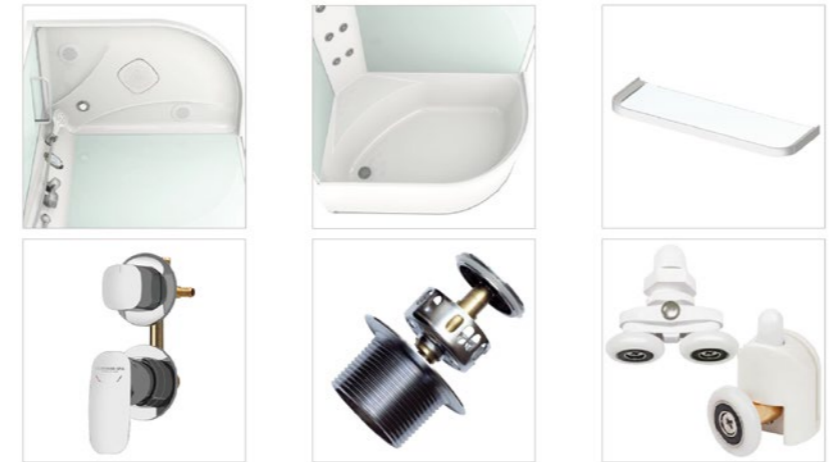

наименование, размеры (см)	тип поддона	наличие гидро-массажа	цвет стенок/профиля	тип стекла	код	артикул
CLASSICA Left 120x80x218	высокий	да	белый	прозрачное	14306	MB01012
CLASSICA Left 120x80x218	высокий	нет	белый	белое матовое	19735	MB01014
CLASSICA Right 120x80x218	высокий	да	белый	прозрачное	14307	MB01013
CLASSICA Right 120x80x218	высокий	нет	белый	белое матовое	19738	MB01015