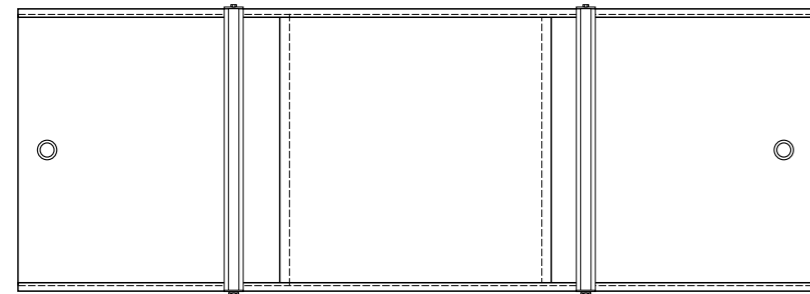

Установочный размер по высоте: **540-580**мм

Фронтальный экран. Вид сзади