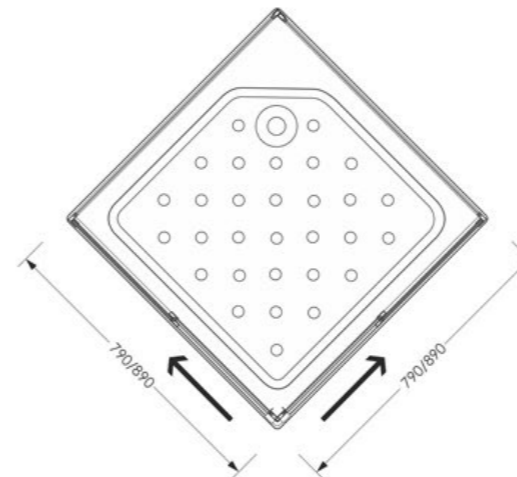

Душевая кабина
Вид сверху