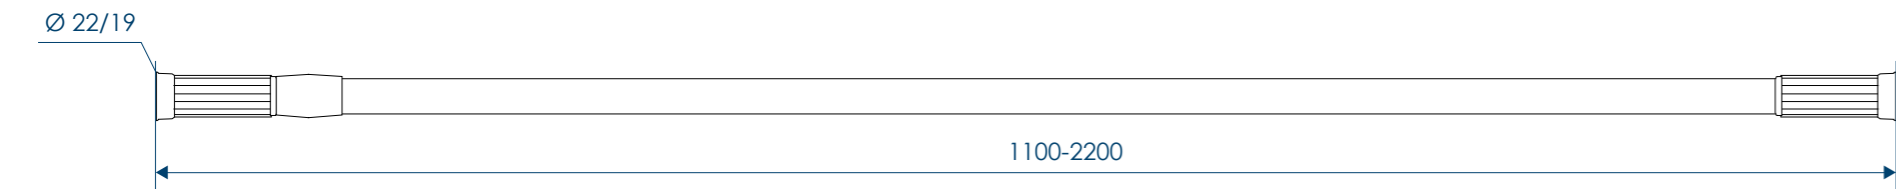

КАРНИЗ ДЛЯ ВАННОЙ MELODIA ELITE

КАРНИЗ ДЛЯ ВАННОЙ MELODIA UNIVERSAL