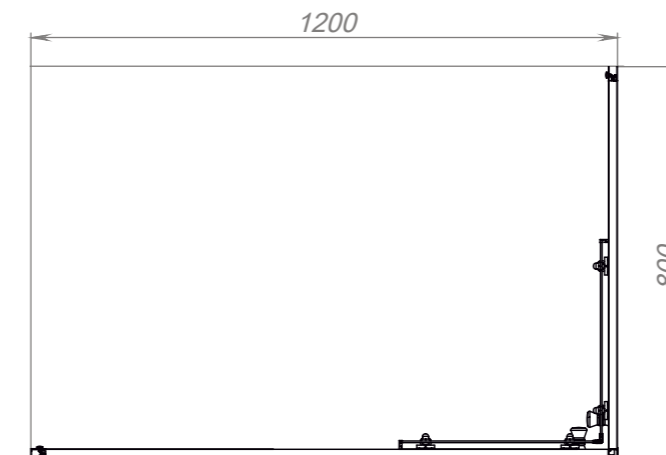

## РАЗМЕР И СХЕМА ДУШЕВОГО ОГРАЖДЕНИЯ CUBE 120x80 см

ДУШЕВЫЕ ОГРАЖДЕНИЯ CUBE МОГУТ  
УСТАНОВЛИВАТЬСЯ ЛИБО НА ПОДДОН  
СООТВЕТСТВУЮЩЕГО РАЗМЕРА (ЛЮБОГО  
ПРОИЗВОДИТЕЛЯ), ЛИБО НА ПОЛ БЕЗ ПОДДОНА

510  
ШИРИНА  
ОТКРЫТИЯ  
ПРОЕМА