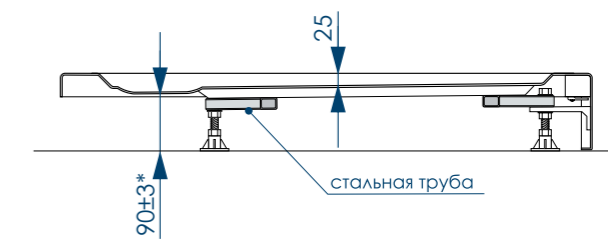

## РАЗМЕР И СХЕМА ПОДДОНА ELETTO квадратный

вид сверху

вид спереди

вид снизу

разрез 1-1

жесткий  
полиуретан

\* расстояние от уровня пола до дна поддона

СВАРНОЙ  
КАРКАС