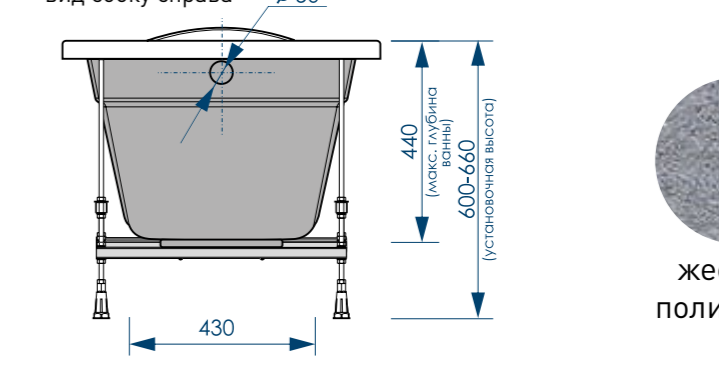

П-образный профиль

ДОПОЛНИТЕЛЬНАЯ
НОЖКА

ВОСЕМЬ ТОЧЕК
ОПОРЫ
(на каркасе)

ПЯТЬ ТОЧЕК
ОПОРЫ
(на ножках)

ДОПОЛНИТЕЛЬНАЯ
ФИКСАЦИЯ
К СТЕНАМ

45x17 мм
П-ОБРАЗНЫЙ
ПРОФИЛЬ
(на ножках)

25X25

СЕЧЕНИЕ ПРОФИЛЯ
(на каркасе)

до
6 см

РЕГУЛИРОВАНИЕ
ВЫСОТЫ ВАННЫ
(на ножках)

до
6 см

РЕГУЛИРОВАНИЕ
ВЫСОТЫ ВАННЫ
(на каркасе)

жесткий
полиуретан

* рекомендуемая высота – высота ванны для установки экранов или фронтальных панелей

* установочная высота – диапазон возможной регулировки ванны