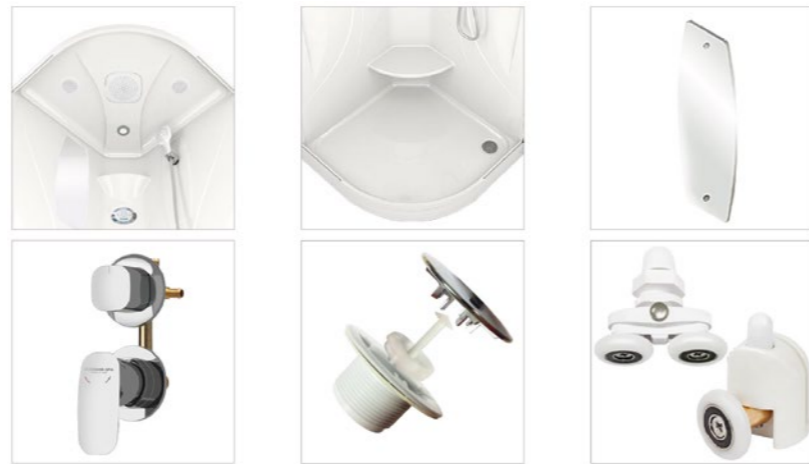

Подходит для пожилых и людей с ограниченными возможностями из-за наличия акрилового сиденья

наименование, размеры (см)	тип поддона	наличие гидро-массажа	цвет стенок/профиля	тип стекла	код	артикул
SALSA 90x90x218	низкий	да	белый	прозрачное	14319	MB05001