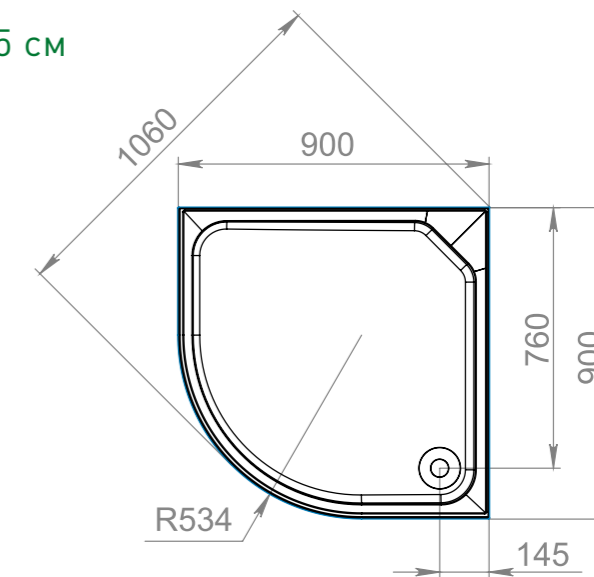

## РАЗМЕРЫ И СХЕМЫ ПОДДОНОВ SEGMENT

**80x80**  
низкий 15 см

**80x80**  
высокий 44 см

**90x90**  
низкий 15 см

**90x90**  
высокий 44 см

армирующий слой  
из стекловолокна  
с микрокальцитом

СТАЛЬНОЙ  
СВАРНОЙ  
КАРКАС