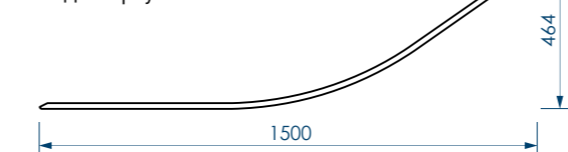

Фронтальная панель
вид сверху