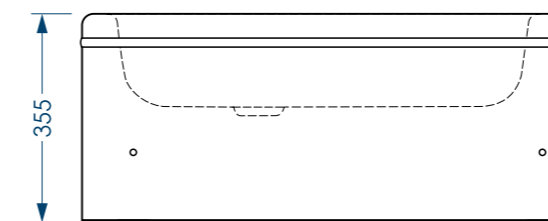

# РАЗМЕР И СХЕМА ПОДДОНА ROUND PLUS

вид сверху

вид снизу

вид спереди

разрез 1-1

жесткий  
полиуретан

\* расстояние от уровня пола до дна поддона

СБОРНО-  
РАЗБОРНЫЙ  
КАРКАС