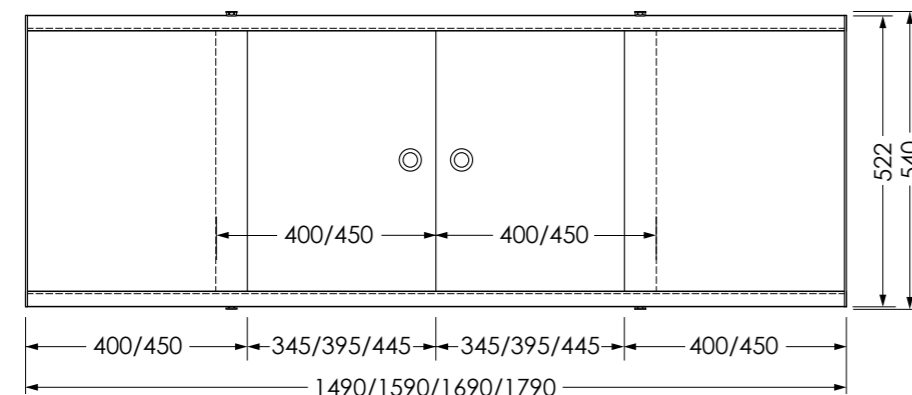

Установочный размер по высоте: **540-580**мм