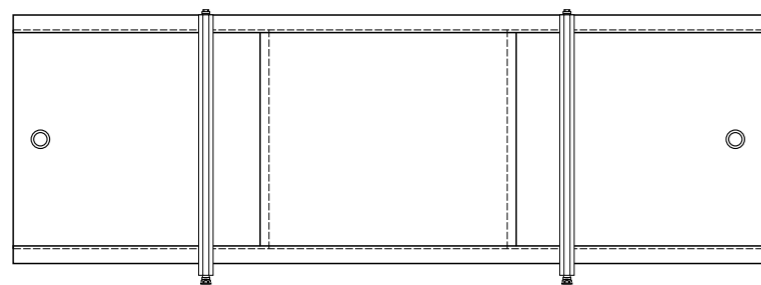

Фронтальный экран. Вид сзади