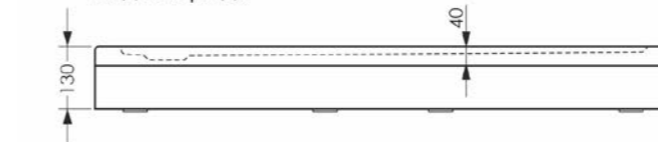

Акриловый поддон Square
Вид спереди