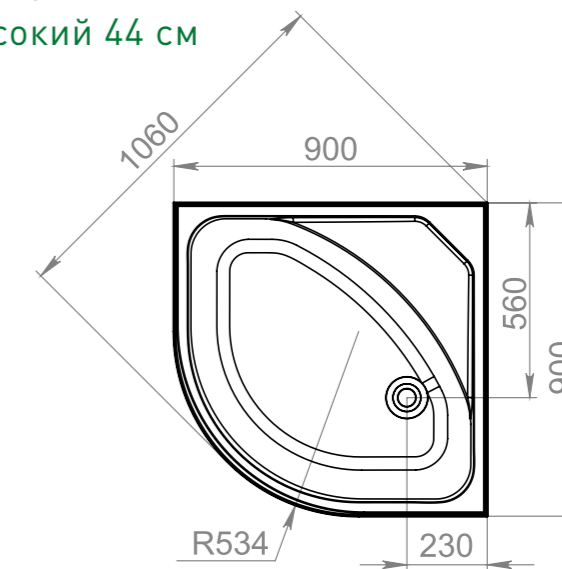

## РАЗМЕРЫ И СХЕМЫ ПОДДОНОВ SEGMENT

**80x80**  
низкий 15 см

**80x80**  
высокий 44 см

**90x90**  
низкий 15 см

**90x90**  
высокий 44 см

армирующий слой  
из стекловолокна  
с микрокальцитом

СТАЛЬНОЙ  
СВАРНОЙ  
КАРКАС