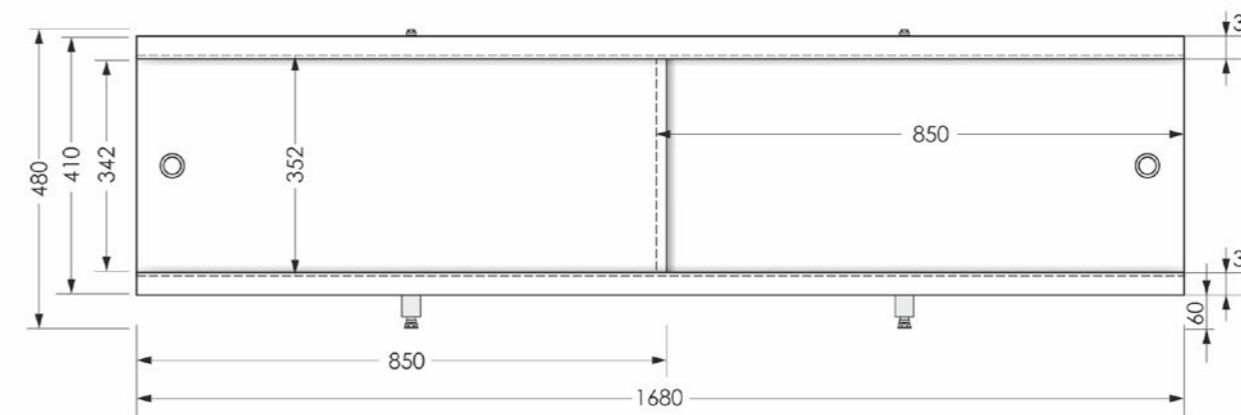

Экран Jive Middle 150 Вид спереди

Экран Jive Middle 170x48 Вид спереди

наименование, размеры (см)	цвет	код	артикул
экран под ванну Jive 150	белый	11403	MBSJ15001
экран под ванну Jive 170	белый	11404	MBSJ17001
экран под ванну Jive Middle 150	белый	13041	MBSM15001
экран под ванну Jive Middle 170	белый	13042	MBSM17001
торцевой экран Jive 70	белый	19225	MBSJ7001