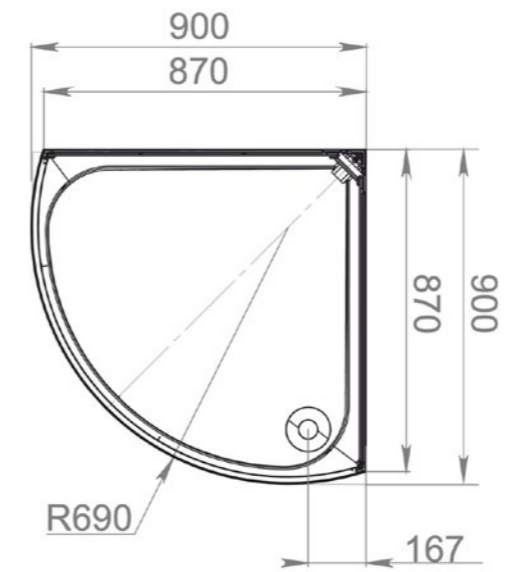

СХЕМА ДУШЕВОЙ КАБИНЫ JIVE (низкий поддон/высокий поддон)

РАЗДВИЖНАЯ СИСТЕМА

МАГНИТНОЕ СМЫКАНИЕ ДВЕРЕЙ

УПЛОТНИТЕЛЬ ДЛЯ СТЕКЛА

F-ОБРАЗНЫЙ УПЛОТНИТЕЛЬ

АЛЮМИНИЕВЫЙ ПРОФИЛЬ

50 мм
ДИАМЕТР СЛИВНОГО ОТВЕРСТИЯ