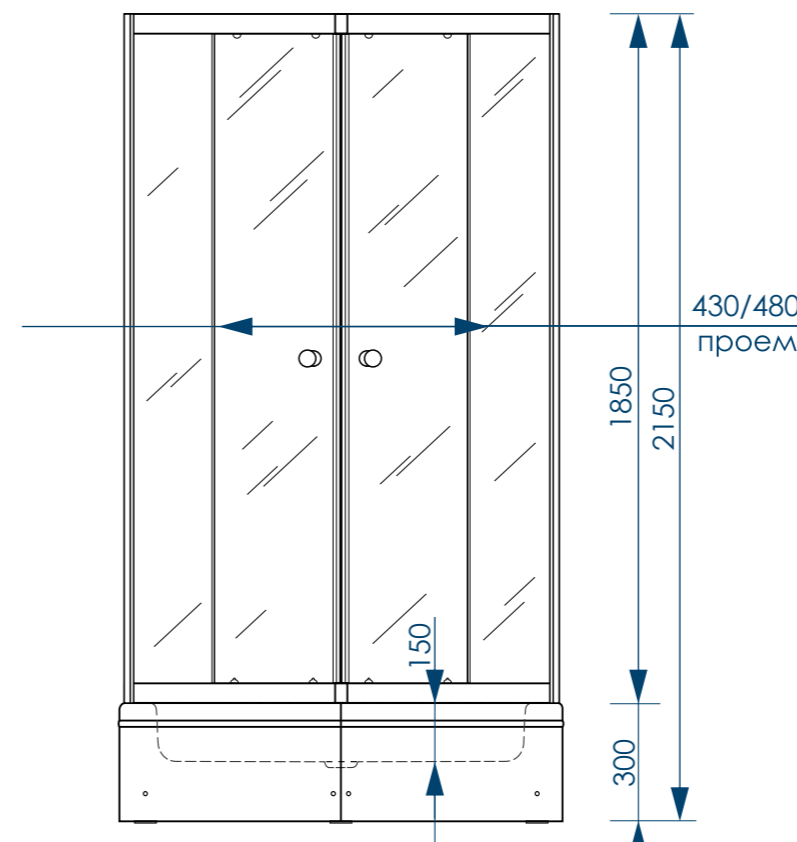

SQUARE КОМПЛЕКТАЦИЯ С ВЫСОКИМИ ПОДДОНАМИ

ЗАЩИТА ОТ БРЫЗГ

ДОЛГОВЕЧНОСТЬ ИЗДЕЛИЯ

БЕЗОПАСНО ДЛЯ ДЕТЕЙ

ПРОСТОТА УХОДА

наименование, размер, (см)	тип стекла, толщина	цвет профиля	код	артикул
душевой уголок Square 80x80x185	матовое, 4 мм	белый	59182	MCNSQ8080MWt
душевой уголок Square 90x90x185	матовое, 4 мм	белый	59181	MCNSQ9090MWt
душевой уголок Square 80x80x185	прозрачное, 4 мм	белый	59184	MCNSQ8080TWt
душевой уголок Square 90x90x185	прозрачное, 4 мм	белый	59183	MCNSQ9090TWt
душевой уголок Square 80x80x185	матовое, 4 мм	черный	59225	MCNSQ8080MBk
душевой уголок Square 90x90x185	матовое, 4 мм	черный	59226	MCNSQ9090MBk
душевой уголок Square 80x80x185	прозрачное, 4 мм	черный	59223	MCNSQ8080TBk
душевой уголок Square 90x90x185	прозрачное, 4 мм	черный	59224	MCNSQ9090TBk

вид спереди

вид сверху