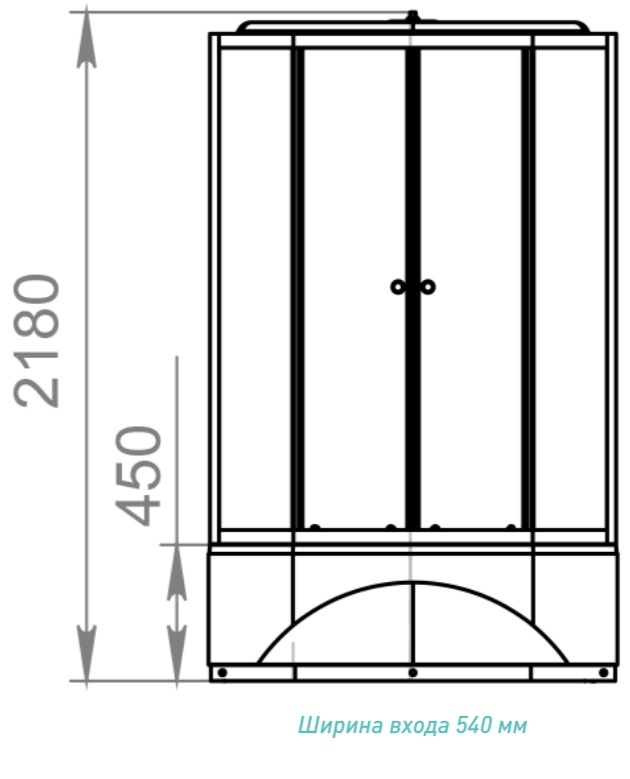

СХЕМА ДУШЕВОЙ КАБИНЫ CLASSICA 80x80 см (высокий поддон/низкий поддон)

РАЗДВИЖНАЯ СИСТЕМА

МАГНИТНОЕ СМЫКАНИЕ ДВЕРЕЙ

УПЛОТНИТЕЛЬ ДЛЯ СТЕКЛА

F-ОБРАЗНЫЙ УПЛОТНИТЕЛЬ

АЛЮМИНИЕВЫЙ ПРОФИЛЬ

ДИАМЕТР СЛИВНОГО ОТВЕРСТИЯ