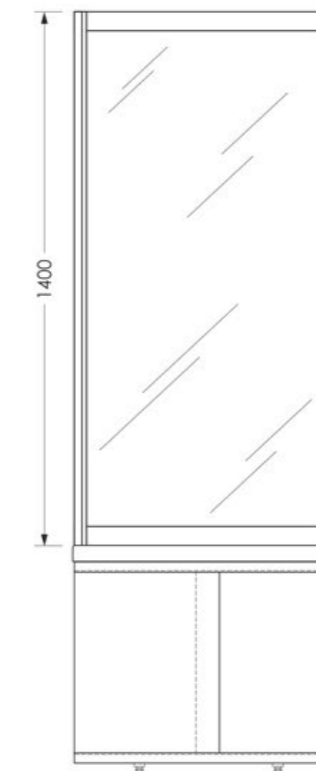

Ширма (торцевая) Вид сбоку слева