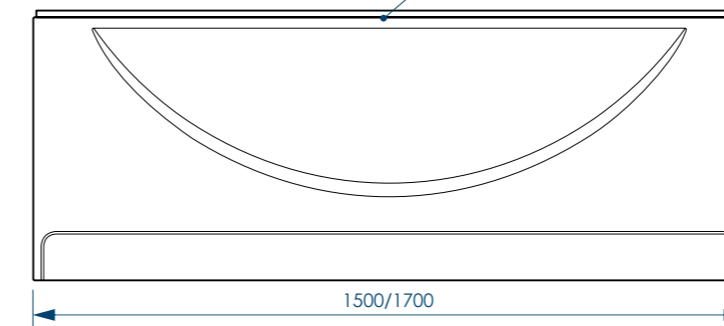

СХЕМА ВАННЫ MODERNO (на каркасе/ножках)

Фронтальная панель вид спереди