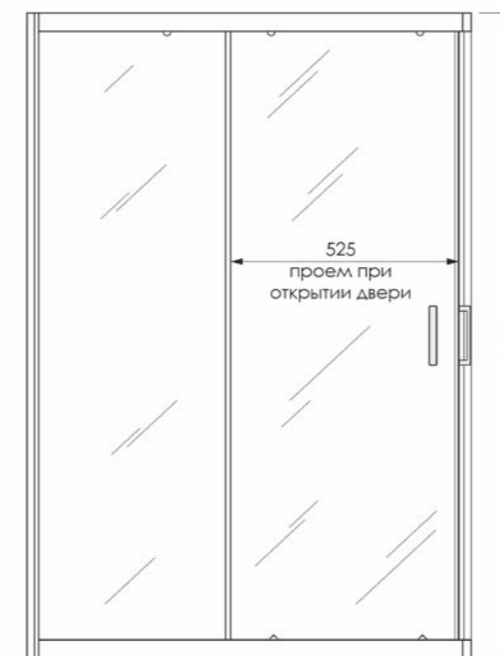

наименование, размер, (см)	тип стекла, толщина	цвет профиля	код	артикул
душевой уголок Square 120x80x185	прозрачное, 4 мм	черный	16279	MCNSQ12080TBk
душевой уголок Square 120x80x185	прозрачное, 4 мм	белый	16280	MCNSQ12080TWt

Душевое ограждение Вид спереди