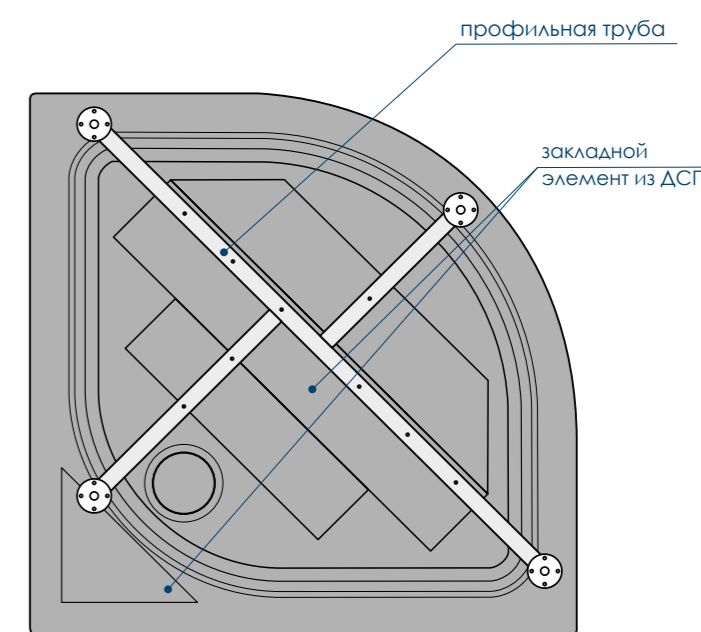

60
ММ

ГЛУБИНА
ПОДДОНА

300
КГ

МАКСИМАЛЬНАЯ
НАГРУЗКА

90
ММ

ДИАМЕТР
СЛИВНОГО
ОТВЕРСТИЯ

ЦЕЛЬНАЯ ФОРМА

ROUND

ВЫСОКАЯ
УДАРОПРОЧНОСТЬ

ШУМОПОГЛОЩАЮЩАЯ
ПОВЕРХНОСТЬ

УСТОЙЧИВОСТЬ
К ЦАРАПИНАМ

ПРОТИВОСКОЛЬЗКАЯ
ПОВЕРХНОСТЬ

ПРОСТОТА
УХОДА

БЛЕСТЯЩАЯ
ПОВЕРХНОСТЬ

* Сифон в комплект с поддоном
не входит.
Приобретается отдельно

ПОДДОНЫ ЦЕЛЬНОЛИТЫЕ С ФРОНТАЛЬНОЙ ПАНЕЛЬЮ
РАМЫ ВХОДЯТ В КОМПЛЕКТ

наименование, размеры (см), тип	цвет	артикул	код
ПОДДОН ROUND 80X80X16 низкий	белый	MTYRD8080	59369
ПОДДОН ROUND 80X80X16 низкий	черный	MTYRD8080BK	59377
ПОДДОН ROUND 90X90X16 низкий	белый	MTYRD9090	59368
ПОДДОН ROUND 90X90X16 низкий	черный	MTYRD9090BK	59430

РАЗМЕР И СХЕМА ПОДДОНА ROUND

вид сверху

вид снизу

вид спереди

разрез 1-1

жесткий
полиуретан

* расстояние от уровня пола до дна поддона

СБОРНО-
РАЗБОРНЫЙ
КАРКАС

ЧЕТЫРЕ
ТОЧКИ ОПОРЫ

ДОПОЛНИТЕЛЬНАЯ
ФИКСАЦИЯ
К СТЕНАМ

СЕЧЕНИЕ ПРОФИЛЯ

РЕГУЛИРОВАНИЕ
ВЫСОТЫ
ПОДДОНА