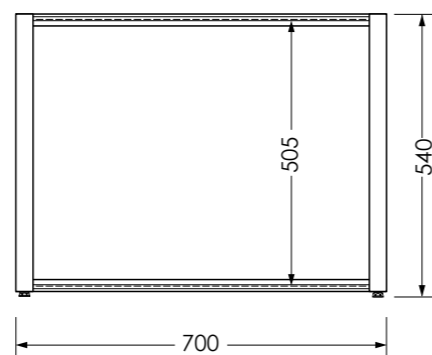

Торцевой экран. Вид спереди