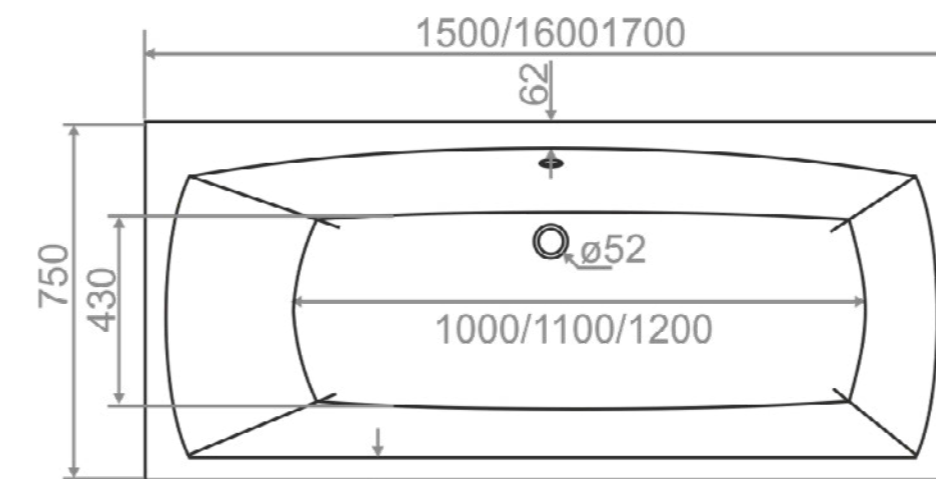

460
ММ

ГЛУБИНА
ВАННЫ

ОБЪЕМ
1500X750 / 203 л.
1600X750 / 221 л.
1700X750 / 227 л.

50
ММ

ДИАМЕТР
СЛИВНОГО
ОТВЕРСТИЯ

ИДЕАЛЬНО
ГЛАДКОЕ ДНО

25 ШТ.
КОЛИЧЕСТВО
НА ПАЛLETTE

ЗАЩИТА
ОТ ПРОТЕКАНИЯ

ЭРГОНОМИЧНОСТЬ

АРМИРОВАНЫ
СТЕКЛОВОЛОКНОМ

RUMBA

серия Prime

**Дополнительная
комплектация изделия:**

фронтальная
панель

боковая
панель

НЕТ

сборно-
разборный каркас

ножки
универсальные

сифон

*в комплект с чашей не входят, приобретаются отдельно

наименование, размеры (см)	артикул	код
ВАННА АКРИЛОВАЯ RUMBA 150X75	MBHR00915075	14277
ПАНЕЛЬ RUMBA/STANDARD 150X74 экран+установочный комплект	MPL00915054	14293
РАМА РАЗБОРНАЯ RUMBA 150X74 рама+установочный комплект	MFE00915075	14286
ВАННА АКРИЛОВАЯ RUMBA 160X75	MBHR00916075	14278
ПАНЕЛЬ RUMBA/STANDARD 160X54 экран+установочный комплект	MPL00916054	14294
РАМА РАЗБОРНАЯ RUMBA 160X75 рама+установочный комплект	MFE00916075	14287
ВАННА АКРИЛОВАЯ RUMBA 170X75	MBHR00917075	14279
ПАНЕЛЬ RUMBA/STANDARD 170X54 экран+установочный комплект	MPL00817054	14291
РАМА РАЗБОРНАЯ RUMBA 170X54 рама+установочный комплект	MFE00917075	14288
ОПОРА ЭКОНОМ 60 СМ (КОМПЛЕКТ 2 ШТ)	MFEUNI05	11558

СХЕМА ВАННЫ RUMBA

ШЕСТЬ ТОЧЕК
ОПОРЫ
(на каркасе)

ЧЕТЫРЕ ТОЧКИ
ОПОРЫ
(на ножках)

ДОПОЛНИТЕЛЬНАЯ
ФИКСАЦИЯ
К СТЕНАМ
ПРИ МОНТАЖЕ
НА ОПОРУ

РЕГУЛИРОВАНИЕ
ВЫСОТЫ ВАННЫ
(на каркасе)

РЕГУЛИРОВАНИЕ
ВЫСОТЫ ВАННЫ
(на ножках)