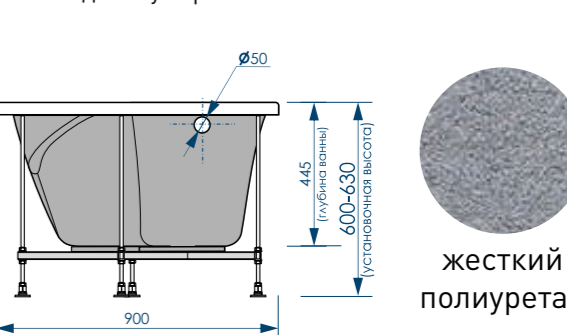

Фронтальная панель  
вид спереди

верхняя часть  
экрана, скрываемая  
за бортиком ванны

Фронтальная панель  
вид сверху

вид сверху

вид спереди

вид снизу

вид сбоку справа

Чертеж и размеры  
на правую ванну будут  
аналогичны чертежу  
на левую,  
но в зеркальном  
отображении!