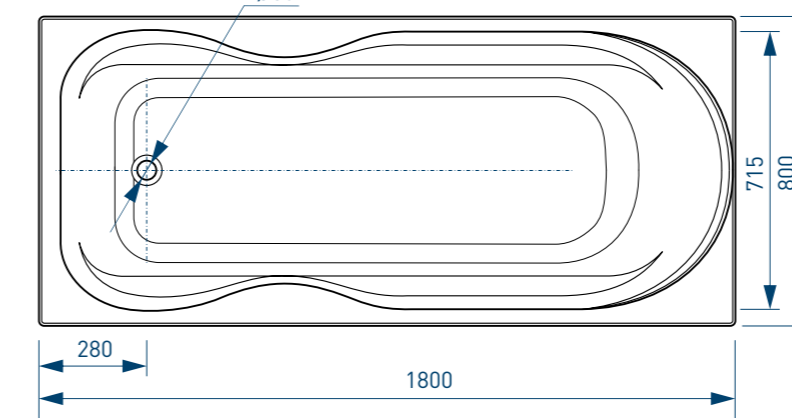

ВОСЕМЬ ТОЧЕК
ОПОРЫ
(на каркасе)

ПЯТЬ ТОЧЕК
ОПОРЫ
(на ножках)

ДОПОЛНИТЕЛЬНАЯ
ФИКСАЦИЯ
К СТЕНАМ

45x17 мм
П-ОБРАЗНЫЙ
ПРОФИЛЬ
(на ножках)

25x25
СЕЧЕНИЕ ПРОФИЛЯ
(на каркасе)

до
6 см
РЕГУЛИРОВАНИЕ
ВЫСОТЫ ВАННЫ
(на ножках)

до
6 см
РЕГУЛИРОВАНИЕ
ВЫСОТЫ ВАННЫ
(на каркасе)

жесткий
полиуретан

вид сверху

вид спереди