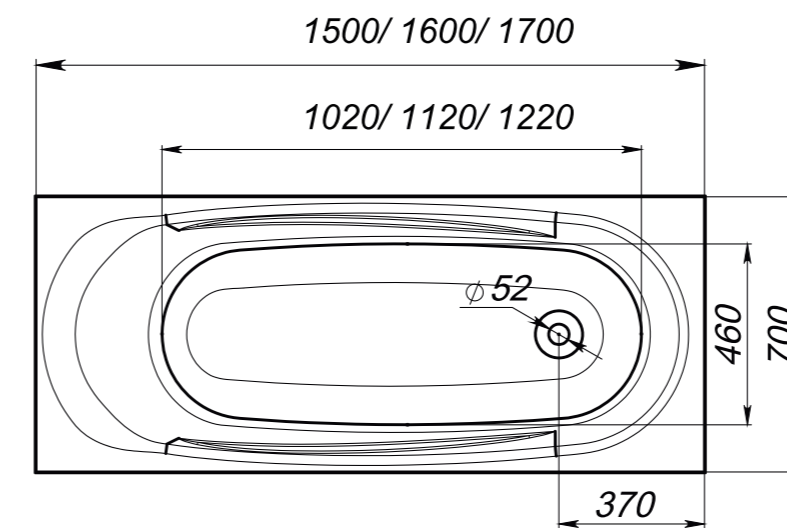

СХЕМА ВАННЫ STANDARD/STANDARD MIDDLE

Standard