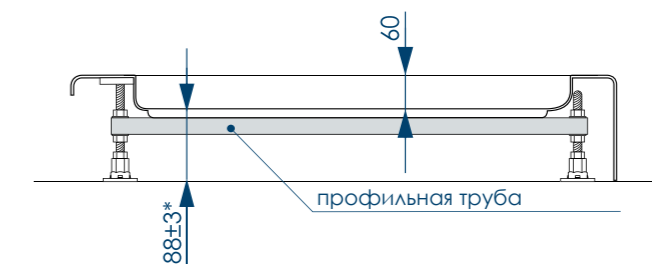

# РАЗМЕР И СХЕМА ПОДДОНА SQUARE

вид сверху

вид спереди

вид снизу

разрез 1-1

жесткий  
полиуретан

СБОРНО-  
РАЗБОРНЫЙ  
КАРКАС

ЧЕТЫРЕ ТОЧКИ  
ОПОРЫ