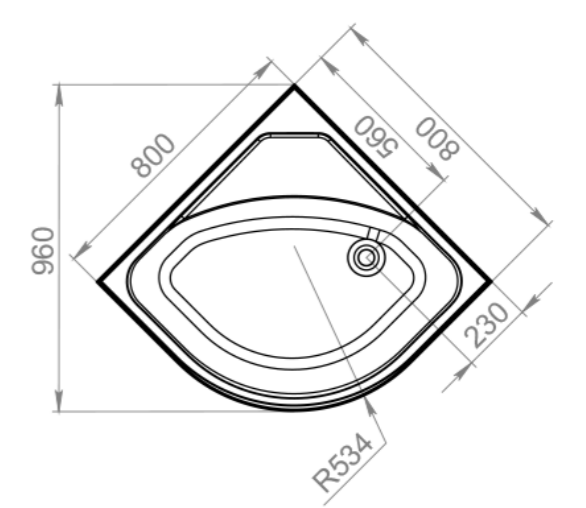

СХЕМА ДУШЕВОЙ КАБИНЫ CLASSICA 80x80 см (высокий поддон/низкий поддон)

РАЗДВИЖНАЯ СИСТЕМА

МАГНИТНОЕ СМЫКАНИЕ ДВЕРЕЙ

УПЛОТНИТЕЛЬ ДЛЯ СТЕКЛА

F-ОБРАЗНЫЙ УПЛОТНИТЕЛЬ

АЛЮМИНИЕВЫЙ ПРОФИЛЬ

ДИАМЕТР СЛИВНОГО ОТВЕРСТИЯ