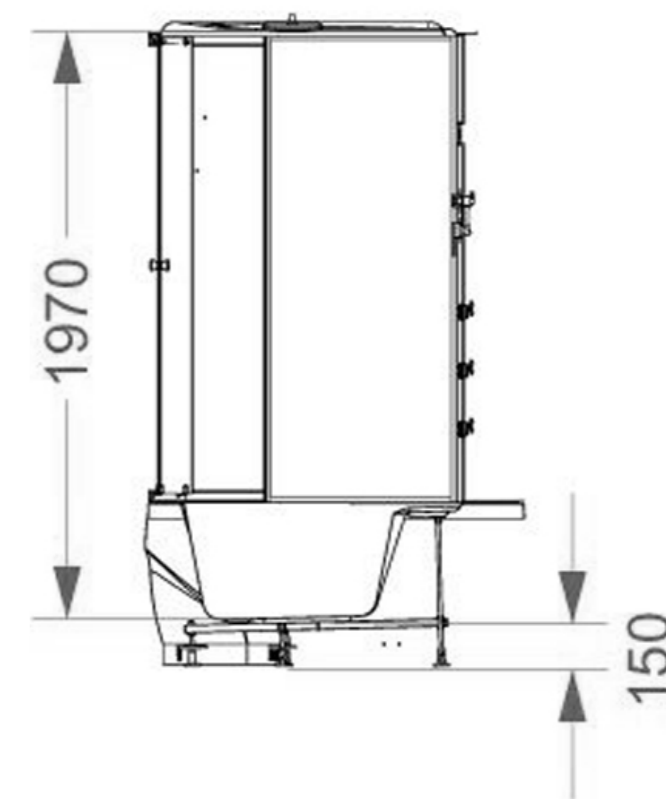

наименование, размеры (см)	тип поддона	наличие гидро-массажа	цвет стенок/профиля	тип стекла	код	артикул
HARD ROCK 120x120x218	высокий	да	белый	прозрачное	14318	MB03001

РАЗДВИЖНАЯ СИСТЕМА

МАГНИТНОЕ СМЫКАНИЕ ДВЕРЕЙ

УПЛОТНИТЕЛЬ ДЛЯ СТЕКЛА

F-ОБРАЗНЫЙ УПЛОТНИТЕЛЬ

АЛЮМИНИЕВЫЙ ПРОФИЛЬ

ДИАМЕТР СЛИВНОГО ОТВЕРСТИЯ

50 ММ