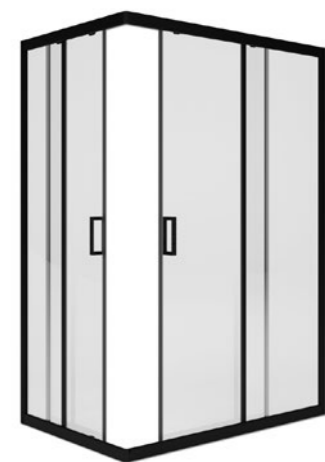

# SQUARE 120X80

ЗАЩИТА ОТ БРЫЗГ

ДОЛГОВЕЧНОСТЬ ИЗДЕЛИЯ

БЕЗОПАСНО ДЛЯ ДЕТЕЙ

ПРОСТОТА УХОДА

наименование, размер, (см)	тип стекла, толщина	цвет профиля	код	артикул
душевой уголок Square 120x80x185	прозрачное, 4 мм	черный	16279	MCNSQ12080TBk
душевой уголок Square 120x80x185	прозрачное, 4 мм	белый	16280	MCNSQ12080TWt