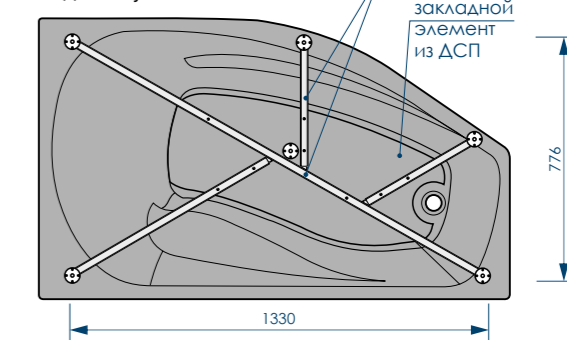

Фронтальная панель  
вид спереди

верхняя часть  
экрана, скрываемая  
за бортиком ванны

Фронтальная панель  
вид сверху

вид сверху

вид спереди

вид снизу

вид сбоку справа

Чертеж и размеры  
на правую ванну будут  
аналогичны чертежу  
на левую,  
но в зеркальном  
отображении!