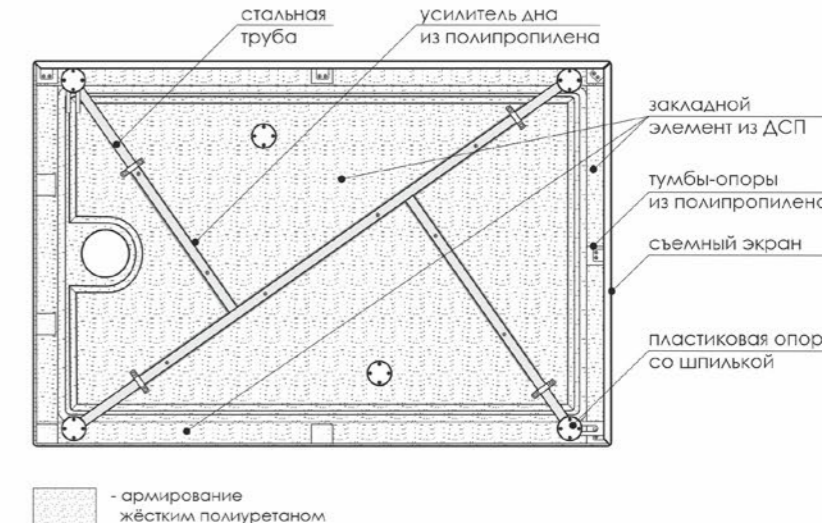

## РАЗМЕР И СХЕМА ПОДДОНА SQUARE

Акриловый поддон Square  
Вид сверху

Акриловый поддон Square  
Вид спереди

Акриловый поддон Square  
Вид снизу

Акриловый поддон Square  
Разрез 1-1

жесткий  
полиуретан

СБОРНО-  
РАЗБОРНЫЙ  
КАРКАС