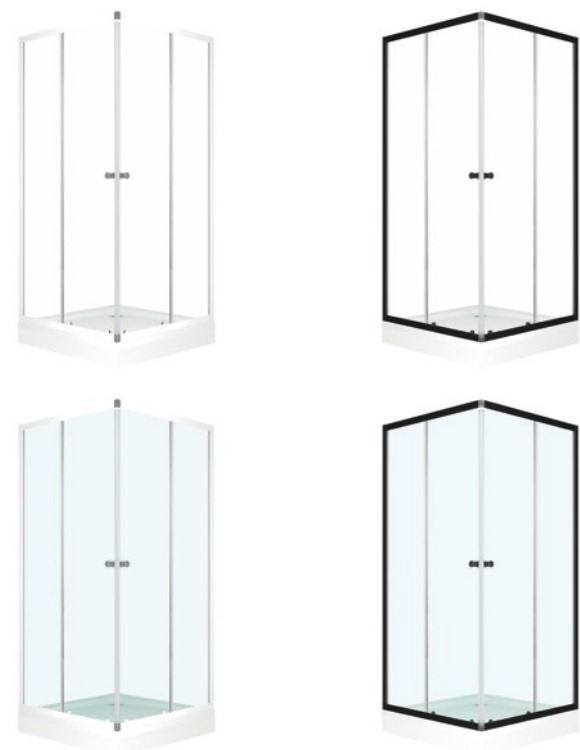

ЗАКАЛЕННОЕ СТЕКЛО

ПРОЗРАЧНОЕ СТЕКЛО

МАТОВОЕ СТЕКЛО

БЕЛЫЙ ПРОФИЛЬ

ПРОФИЛЬ ГРАФИТ

CUBE 90x90

ЗАЩИТА ОТ БРЫЗГ

ДОЛГОВЕЧНОСТЬ ИЗДЕЛИЯ

БЕЗОПАСНО ДЛЯ ДЕТЕЙ

ПРОСТОТА УХОДА

УДАРОПРОЧНОЕ ЗАКАЛЕННОЕ СТЕКЛО 4 ММ;
УСТАНОВОЧНЫЕ ПРОФИЛИ С ВОЗМОЖНОСТЬЮ РЕГУЛИРОВКИ ДО 1,5 СМ, ПОЗВОЛЯЮЩИЕ СКРЫТЬ НЕДОСТАТКИ КРИВИЗНЫ СТЕН И ИЗЪЯНЫ НЕКАЧЕСТВЕННОЙ УКЛАДКИ ПЛИТКИ.

наименование, размер, (см)	тип стекла, толщина	цвет профиля	код	артикул
душевой уголок Cube 90x90x190	прозрачное, 4 мм	белый	20669	MCNCB9090Twt
душевой уголок Cube 90x90x190	матовое, 4 мм	белый	20667	MCNCB9090Mwt
душевой уголок Cube 90x90x190	прозрачное, 4 мм	графит	20668	MCNCB9090Tbk
душевой уголок Cube 90x90x190	матовое, 4 мм	графит	20666	MCNCB9090Mbk

вид спереди

вид сверху

РАЗМЕР И СХЕМА ДУШЕВОГО ОГРАЖДЕНИЯ CUBE 90x90 см

ДУШЕВЫЕ ОГРАЖДЕНИЯ CUBE МОГУТ УСТАНАВЛИВАТЬСЯ ЛИБО НА ПОДДОН СООТВЕТСТВУЮЩЕГО РАЗМЕРА (ЛЮБОГО ПРОИЗВОДИТЕЛЯ), ЛИБО НА ПОЛ БЕЗ ПОДДОНА

460
ШИРИНА ОТКРЫТИЯ ПРОЕМА

РАЗДВИЖНАЯ СИСТЕМА

МАГНИТНОЕ СМЫКАНИЕ ДВЕРЕЙ С АМОТИЗАЦИЕЙ

УВЕЛИЧЕННАЯ ЖЕСТКОСТЬ КОНСТРУКЦИИ

F-ОБРАЗНЫЙ УПЛОТНИТЕЛЬ

УСТАНОВОЧНЫЙ ПРОФИЛЬ С РЕГУЛИРОВКОЙ