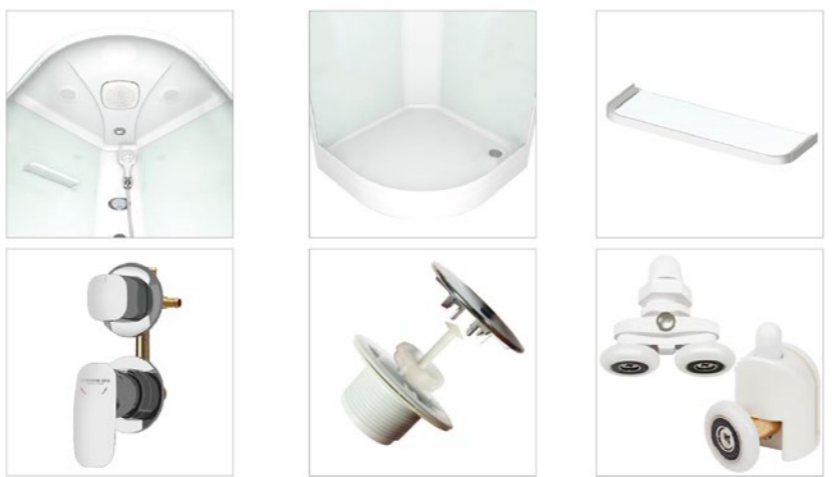

наименование, размеры (см)	тип поддона	наличие гидро-массажа	цвет стенок/профиля	тип стекла	код	артикул
CLASSICA 80x80x218	низкий	нет	белый	прозрачное	14297	MB01003
CLASSICA 80x80x218	низкий	нет	белый	белое матовое	17942	MB01018
CLASSICA 80x80x218	низкий	нет	черный/белый	тонируванное	17946	MB01031
CLASSICA 80x80x218	высокий	нет	белый	прозрачное	14298	MB01004
CLASSICA 80x80x218	высокий	да	белый	прозрачное	14300	MB01006
CLASSICA 80x80x218	высокий	нет	черный/белый	прозрачное	14299	MB01005
CLASSICA 80x80x218	высокий	нет	голубой/черный	прозрачное	14302	MB01008
CLASSICA 80x80x218	высокий	нет	капучино/черный	прозрачное	14301	MB01007
CLASSICA 80x80x218	высокий	нет	белый	белое матовое	17943	MB01019
CLASSICA 80x80x218	высокий	нет	черный/белый	тонируванное	17947	MB01032