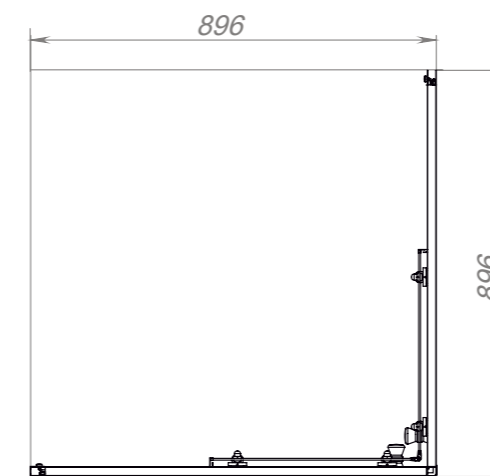

РАЗМЕР И СХЕМА ДУШЕВОГО ОГРАЖДЕНИЯ CUBE 90x90 см

ДУШЕВЫЕ ОГРАЖДЕНИЯ CUBE МОГУТ УСТАНАВЛИВАТЬСЯ ЛИБО НА ПОДДОН СООТВЕТСТВУЮЩЕГО РАЗМЕРА (ЛЮБОГО ПРОИЗВОДИТЕЛЯ), ЛИБО НА ПОЛ БЕЗ ПОДДОНА

460
ШИРИНА ОТКРЫТИЯ ПРОЕМА

РАЗДВИЖНАЯ СИСТЕМА

МАГНИТНОЕ СМЫКАНИЕ ДВЕРЕЙ С АМОТИЗАЦИЕЙ

УВЕЛИЧЕННАЯ ЖЕСТКОСТЬ КОНСТРУКЦИИ

F-ОБРАЗНЫЙ УПЛОТНИТЕЛЬ

УСТАНОВОЧНЫЙ ПРОФИЛЬ С РЕГУЛИРОВКОЙ