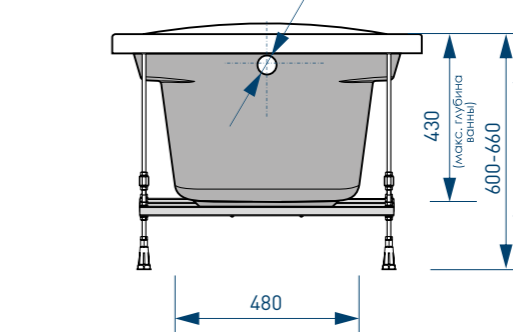

до  
6 см  
РЕГУЛИРОВАНИЕ  
ВЫСОТЫ ВАННЫ  
(на каркасе)

жесткий  
полиуретан

вид сверху

вид спереди

вид снизу

вид сбоку справа

\* рекомендуемая высота – высота ванны для установки экранов или фронтальных панелей