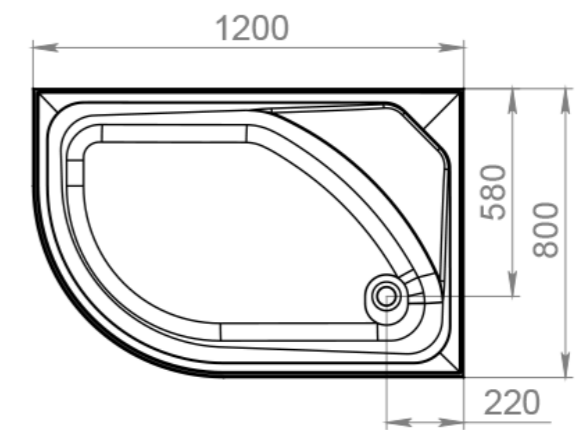

РАЗДВИЖНАЯ СИСТЕМА

МАГНИТНОЕ СМЫКАНИЕ ДВЕРЕЙ

УПЛОТНИТЕЛЬ ДЛЯ СТЕКЛА

F-ОБРАЗНЫЙ УПЛОТНИТЕЛЬ

АЛЮМИНИЕВЫЙ ПРОФИЛЬ

50 ММ
ДИАМЕТР СЛИВНОГО ОТВЕРСТИЯ