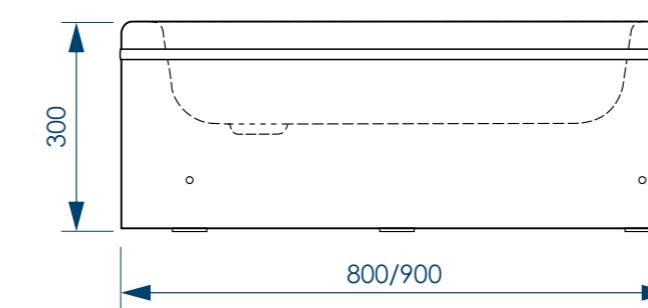

# РАЗМЕР И СХЕМА ПОДДОНА SQUARE HIGH

вид сверху

вид снизу

разрез 1-1

вид спереди

\* расстояние от уровня пола до дна поддона

жесткий  
полиуретан

СБОРНО-  
РАЗБОРНЫЙ  
КАРКАС