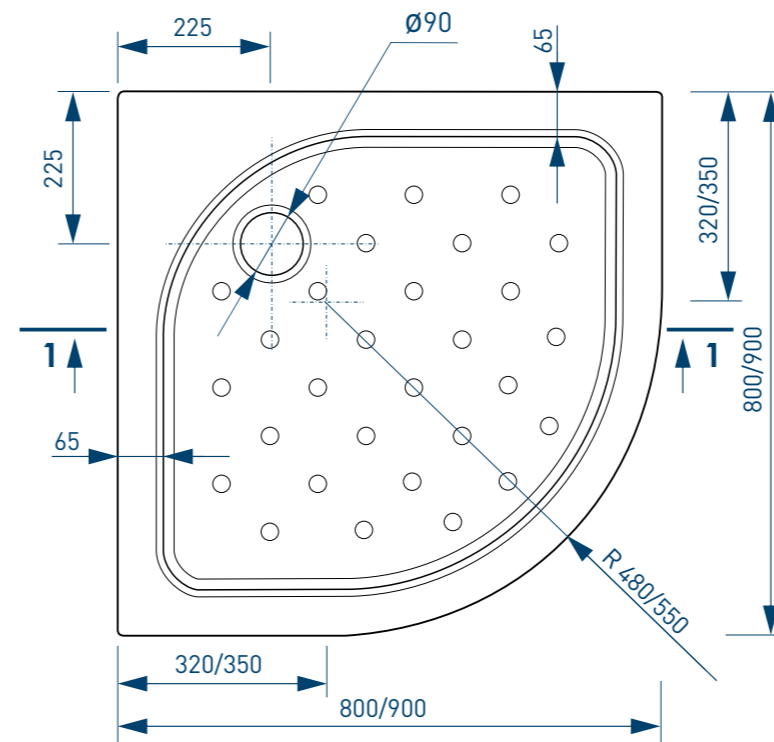

# РАЗМЕР И СХЕМА ПОДДОНА ROUND

вид сверху

вид снизу

вид спереди

разрез 1-1

жесткий  
полиуретан

\* расстояние от уровня пола до дна поддона

СБОРНО-  
РАЗБОРНЫЙ  
КАРКАС