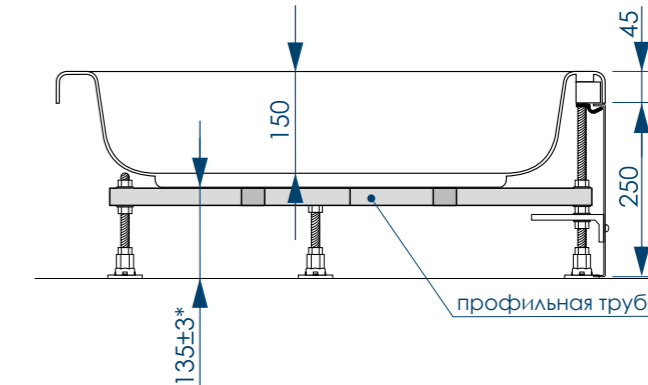

150
мм
ГЛУБИНА
ПОДДОНА

300
кг
МАКСИМАЛЬНАЯ
НАГРУЗКА

50
мм
ДИАМЕТР
СЛИВНОГО
ОТВЕРСТИЯ

СЪЕМНЫЙ
ЭКРАН

СОЕДИНИТЕЛЬНЫЙ
ПРОФИЛЬ

SQUARE HIGH

ВЫСОКАЯ
УДАРОПРОЧНОСТЬ

ШУМОПОГЛОЩАЮЩАЯ
ПОВЕРХНОСТЬ

УСТОЙЧИВОСТЬ
К ЦАРАПИНАМ

ПРОТИВОСКОЛЬЗКАЯ
ПОВЕРХНОСТЬ

ПРОСТОТА
УХОДА

БЛЕСТЯЩАЯ
ПОВЕРХНОСТЬ

* Сифон в комплект с поддоном
не входит.
Приобретается отдельно

ПОДДОНЫ С ФРОНТАЛЬНОЙ ПАНЕЛЬЮ
РАМЫ ВХОДЯТ В КОМПЛЕКТ

наименование, р-ры (см), тип	цвет	артикул	код
ПОДДОН SQUARE 80X80X30 высокий	белый	MTYSQ8080H	59365
ПОДДОН SQUARE 90X90X30 высокий	белый	MTYSQ9090H	59376

РАЗМЕР И СХЕМА ПОДДОНА SQUARE HIGH

вид сверху

вид снизу

разрез 1-1

вид спереди

* расстояние от уровня пола до дна поддона

жесткий
полиуретан

СБОРНО-
РАЗБОРНЫЙ
КАРКАС

ПЯТЬ
ТОЧЕК
ОПОРЫ

ДОПОЛНИТЕЛЬНАЯ
ФИКСАЦИЯ
К СТЕНАМ

25X25
СЕЧЕНИЕ ПРОФИЛЯ

до
0,5 см
РЕГУЛИРОВАНИЕ
ВЫСОТЫ
ПОДДОНА