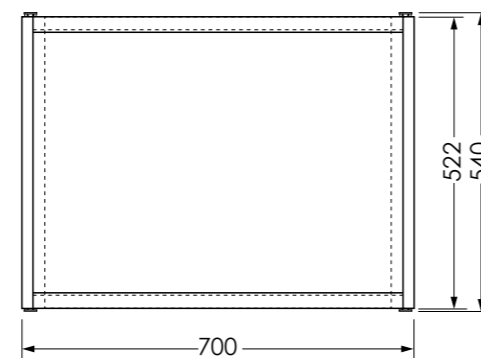

Торцевой экран. Вид спереди