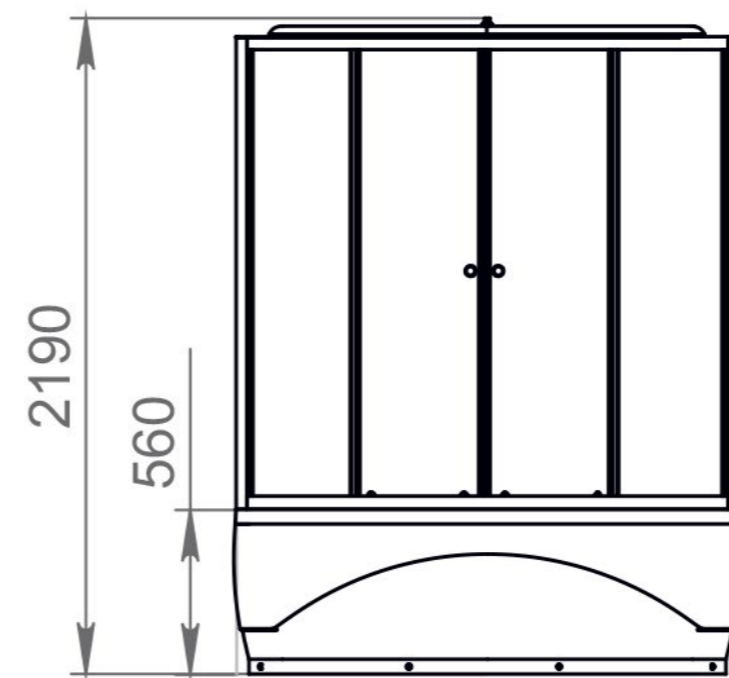

СХЕМА ДУШЕВОЙ КАБИНЫ HARD ROCK

Ширина входа 730 мм