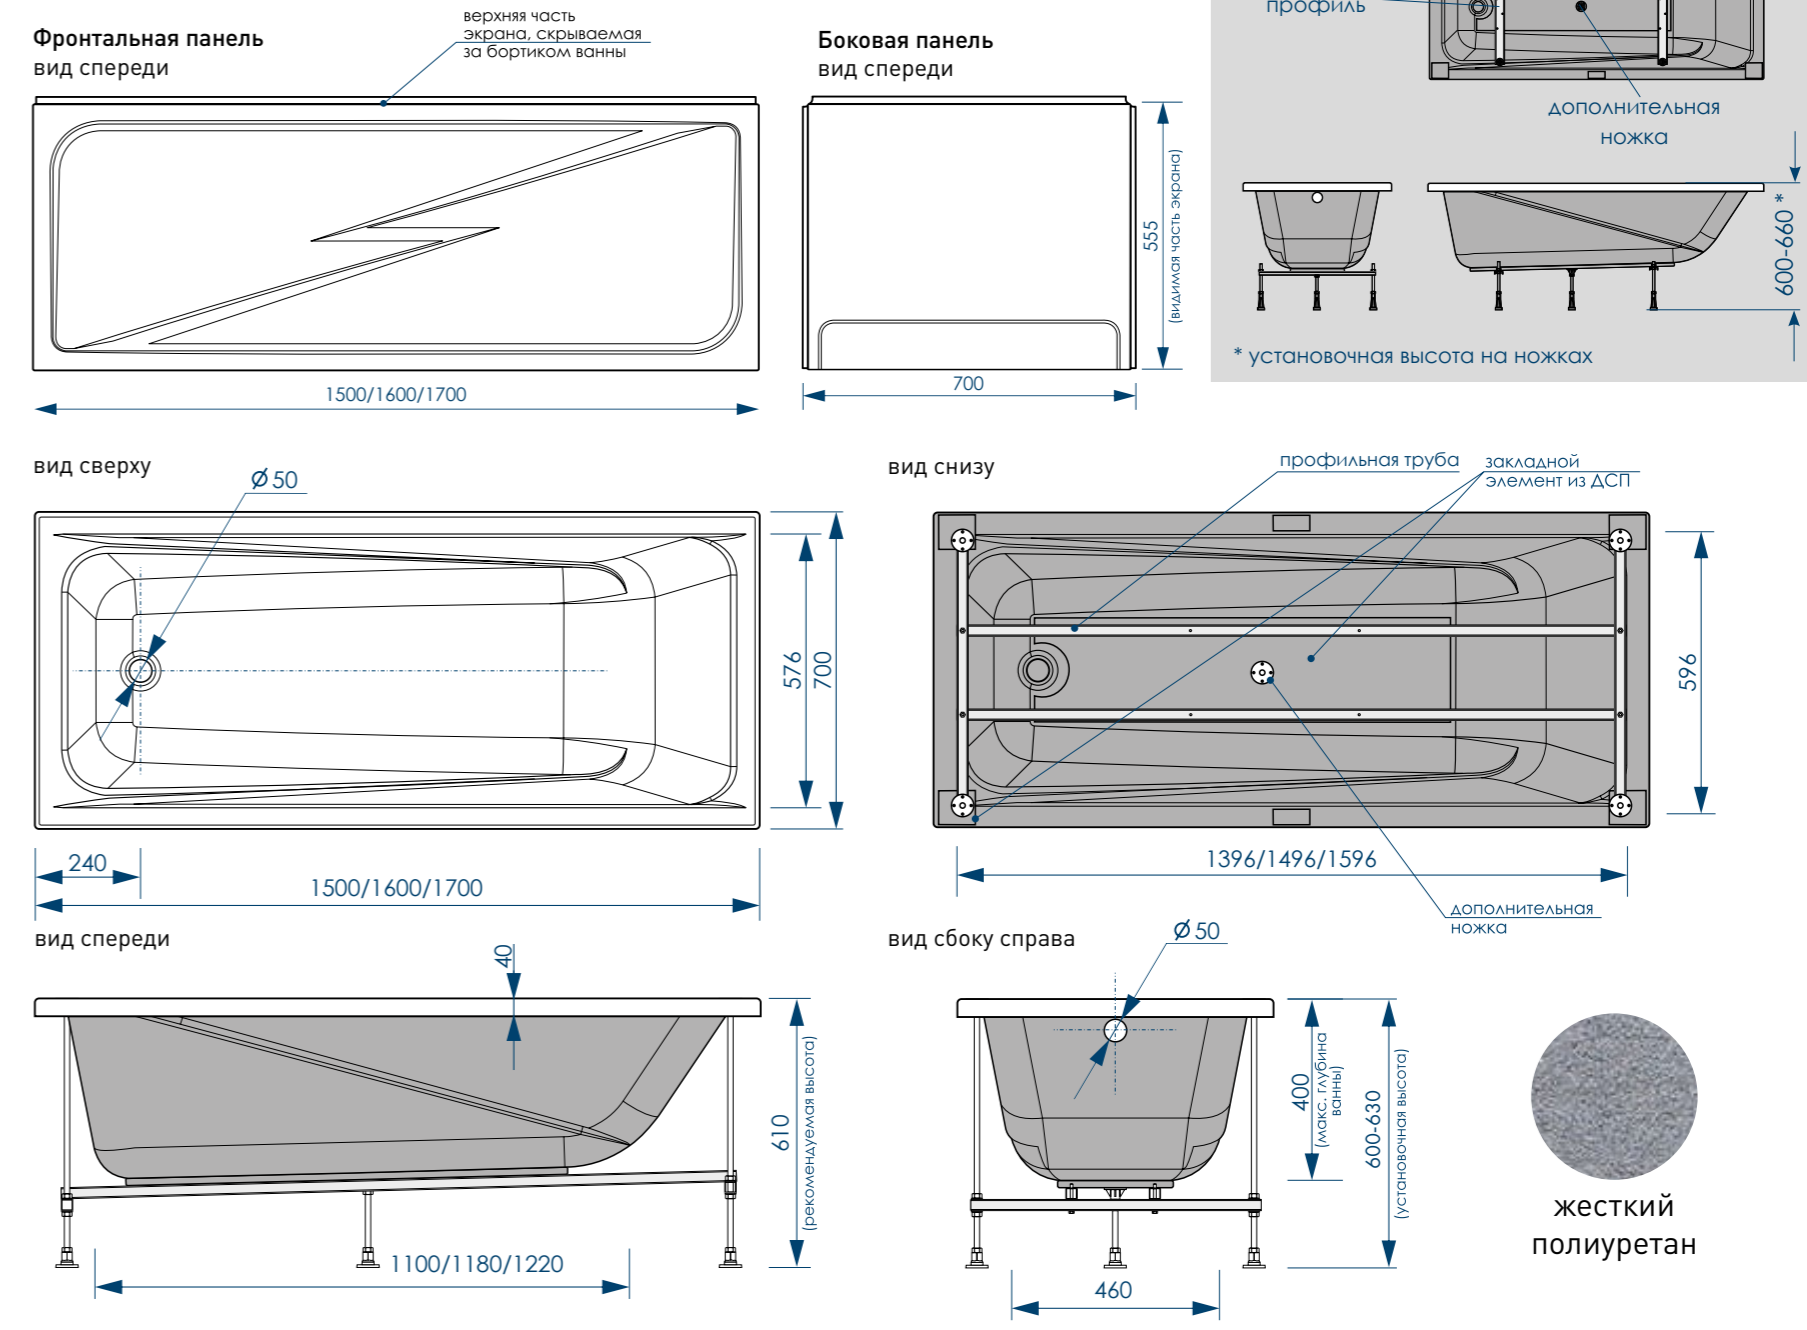

СХЕМА ВАННЫ SIMPLE (на каркасе/ножках)

* рекомендуемая высота – высота ванны для установки экранов

* установочная высота – диапазон возможной регулировки ванны

ПЯТЬ ТОЧЕК
ОПОРЫ
(на каркасе)

ПЯТЬ ТОЧЕК
ОПОРЫ
(на ножках)

ДОПОЛНИТЕЛЬНАЯ
ФИКСАЦИЯ
К СТЕНАМ

45x17 мм
П-ОБРАЗНЫЙ
ПРОФИЛЬ
(на ножках)

25X25
СЕЧЕНИЕ ПРОФИЛЯ
(на каркасе)

до
3 см

РЕГУЛИРОВАНИЕ
ВЫСОТЫ ВАННЫ
(на каркасе)

до
6 см

РЕГУЛИРОВАНИЕ
ВЫСОТЫ ВАННЫ
(на ножках)