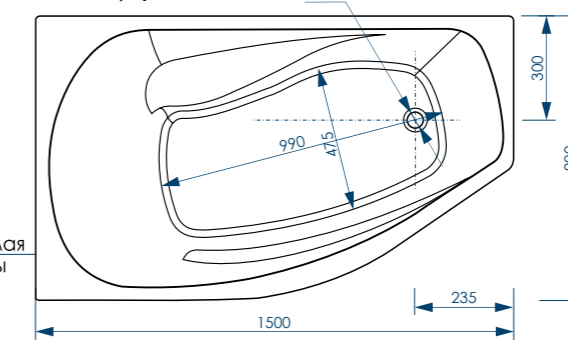

Фронтальная панель  
вид спереди

верхняя часть  
экрана, скрываемая  
за бортиком ванны

Фронтальная панель  
вид сверху

вид сверху

вид спереди

вид снизу

вид сбоку справа

Чертеж и размеры  
на правую ванну будут  
аналогичны чертежу  
на левую,  
но в зеркальном  
отображении!

вид сверху

вид снизу

ШЕСТЬ ТОЧЕК  
ОПОРЫ

ПРАВАЯ

ЛЕВАЯ

ДОПОЛНИТЕЛЬНАЯ  
ФИКСАЦИЯ  
К СТЕНАМ

25X25

СЕЧЕНИЕ ПРОФИЛЯ  
(на каркасе)