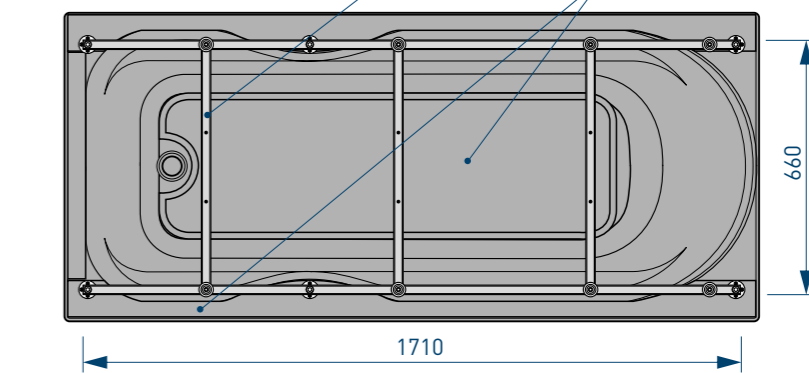

до  
6 см  
РЕГУЛИРОВАНИЕ  
ВЫСОТЫ ВАННЫ  
(на каркасе)

жесткий  
полиуретан

вид сверху

вид спереди

вид снизу

вид сбоку справа

\* рекомендуемая высота – высота ванны для установки экранов или фронтальных панелей