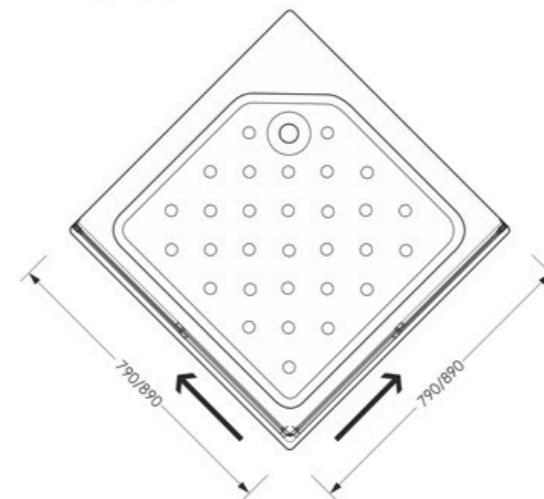

# PROJECT QUADRO

ЗАЩИТА  
ОТ БРЫЗГ

ДОЛГОВЕЧНОСТЬ  
ИЗДЕЛИЯ

БЕЗОПАСНО  
ДЛЯ ДЕТЕЙ

ПРОСТОТА  
УХОДА

наименование, размер, (см)	тип стекла, толщина	цвет профиля	код	артикул
душевой уголок Project Quadro 80x80x177	полистирол "Призма", 2 мм	белый	20143	MCNPQ8080PsWt
душевой уголок Project Quadro 90x90x177	полистирол "Призма", 2 мм	белый	20144	MCNPQ9090PsWt

Душевой уголок «Квадрат»  
Вид спереди

Душевой уголок «Квадрат»  
Вид сверху