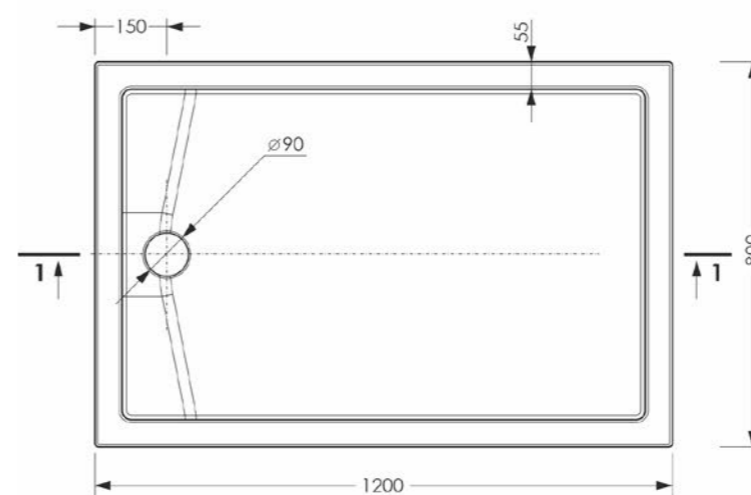

РАЗМЕР И СХЕМА ПОДДОНА SQUARE

Акриловый поддон Square
Вид сверху