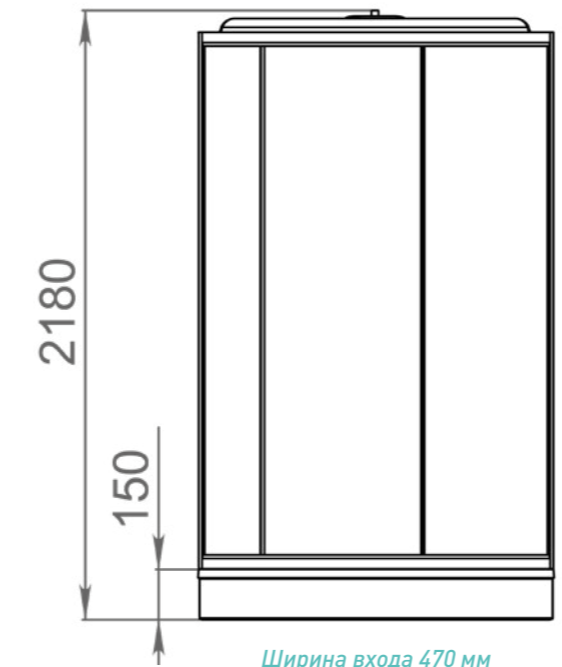

СХЕМА ДУШЕВОЙ КАБИНЫ JIVE (низкий поддон/высокий поддон)

РАЗДВИЖНАЯ СИСТЕМА

МАГНИТНОЕ СМЫКАНИЕ ДВЕРЕЙ

УПЛОТНИТЕЛЬ ДЛЯ СТЕКЛА

F-ОБРАЗНЫЙ УПЛОТНИТЕЛЬ

АЛЮМИНИЕВЫЙ ПРОФИЛЬ

50 мм
ДИАМЕТР СЛИВНОГО ОТВЕРСТИЯ