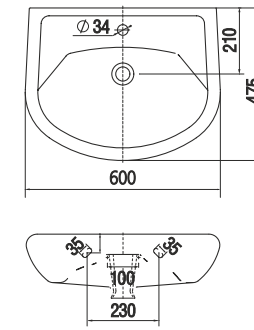

026

Стиль | Style

**Коллекция Стиль от Керамин. Практичность и красота.
The Style Collection from Keramin. Practicality and Beauty.**

Практичность и красота санитарной керамики коллекции Стиль позволят превратить ванную комнату из бытового помещения в уютное и комфортное жилое пространство.

Practicality and beauty of sanitary ceramics of Style collection will turn your bathroom from a functional space into a place with cozy and comfortable living style.

Пьедестал консольный Люкс
Wall-hang column Lux

Пьедестал Стиль
Column Style

027

Унитаз консольный Стиль
Wall-hang WC Style