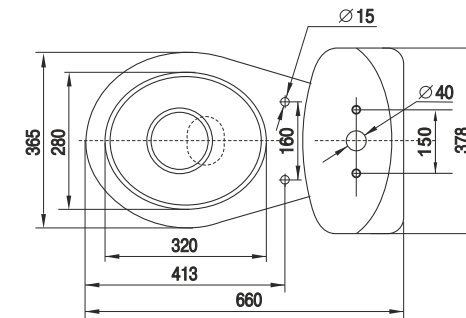

Умывальник Гранд 55
Wash-basin Grand 55

Пьедестал консольный Люкс
Wall-hang column Lux

Пьедестал Люкс
Column Lux

Унитаз-компакт Лидер
WC Leader

Верона | Verona

**Коллекция Верона от Керамин. Итальянские архитектурные формы.
The Verona Collection from Keramin. Italian Architectural Forms.**