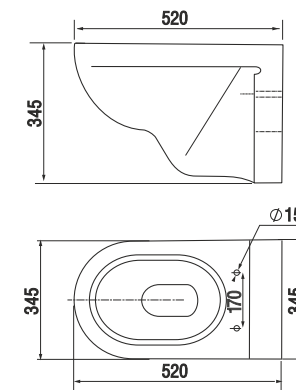

Умывальник Стиль 60
Wash-basin Style 60

Пьедестал консольный Люкс
Wall-hang column Lux

Биде консольное Стиль
Wall-hang bidet Style

Пьедестал Стиль
Column Style

027

Унитаз консольный Стиль
Wall-hang WC Style