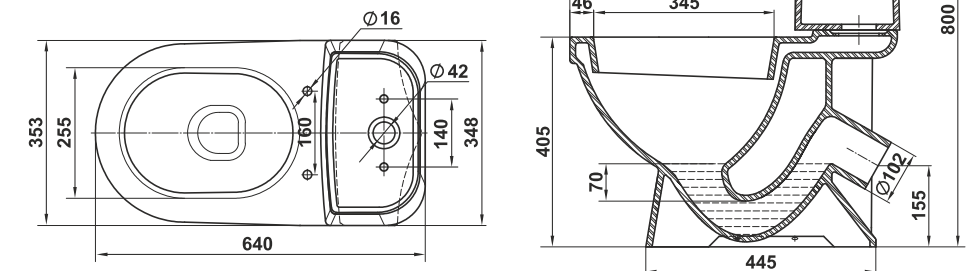

014

Турин | Turin

**Коллекция Турин от Керамин. Изящество и практичность.
The Turin Collection from Keramin. Elegance and Practicality.**

Турин – коллекция для ванных комнат в скандинавском стиле. Удачное конструктивное решение и легкие прямые линии этой модели сочетают в себе изящный минимализм и функциональную практичность.

Turin – bathroom collection in Scandinavian style. The successful design solution and easy straight lines of this model combines the elegant minimalism and functional practicality.

015