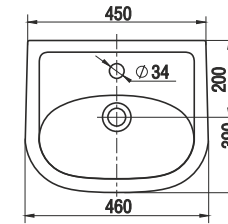

Умывальник Сити 46
Wash-basin City 46