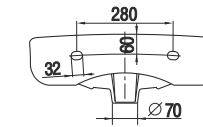

Лидер | Leader

**Коллекция Лидер от Керамин. Современный стиль традиционных форм.
The Leader Collection from Keramin. Modern Style of Traditional Forms.**

Идеальное сочетание мягких линий с четкими гранями присутствует во всех изделиях коллекции Лидер. Санитарная керамика данной коллекции – удачный симбиоз современного стиля и традиционных форм.

The perfect combination of soft lines with a clear distinction is present in all products of Leader collection. The sanitaryware of this collection is a successful symbiosis of modern style and traditional forms.