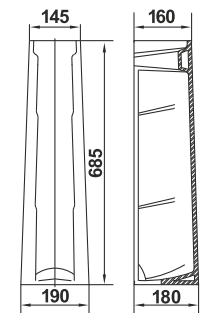

Пьедестал Люкс
Column Lux

031