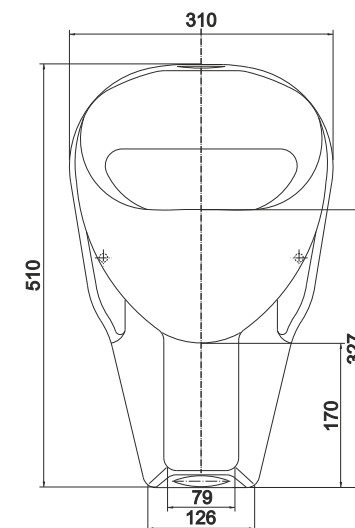

034

Нарцисс | Narcissus

**Писсуар Нарцисс от Керамин. Простота и долгие годы службы.
The Urinal Narcissus from Keramin. Simplicity and Long Years of Service.**

Писсуар Нарцисс – гигиеничность, простота и долгие годы службы.

Urinal Narcissus – hygiene, simplicity and long years of service.

035