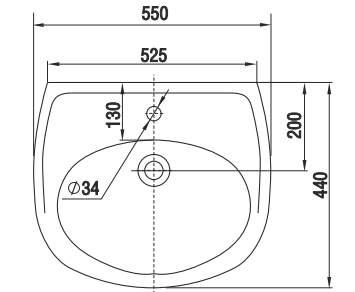

Умывальник Омега 55
Wash-basin Omega 55

Пьедестал консольный Люкс
Wall-hang column Lux

Пьедестал Омега
Column Omega

Унитаз-компакт Омега
WC Omega

Лидер | Leader

**Коллекция Лидер от Керамин. Современный стиль традиционных форм.
The Leader Collection from Keramin. Modern Style of Traditional Forms.**