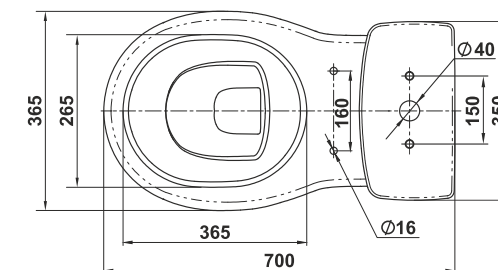

Умывальник Чезаро 60
 Wash-basin Cesaro 60

Пьедестал консольный Люкс
 Wall-hang column Lux

Пьедестал Люкс
 Column Lux

013

Унитаз-компакт Чезаро
 WC Cesaro

014

Турин | Turin

**Коллекция Турин от Керамин. Изящество и практичность.
The Turin Collection from Keramin. Elegance and Practicality.**