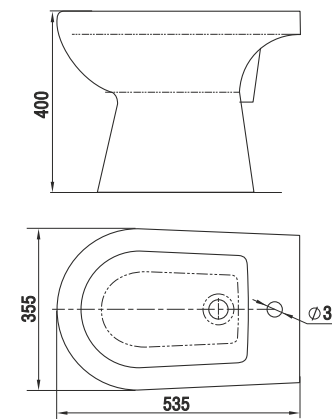

Угловой умывальник Сити 45
Corner-mountable Wash-basin City 45

Умывальник Сити 46
Wash-basin City 46

Пьедестал консольный Люкс
Wall-hang column Lux

Умывальник Сити 55
Wash-basin City 55

Пьедестал Люкс
Column Lux