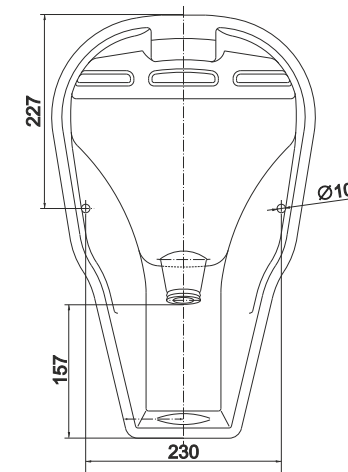

034

Нарцисс | Narcissus

**Писсуар Нарцисс от Керамин. Простота и долгие годы службы.
The Urinal Narcissus from Keramin. Simplicity and Long Years of Service.**

Писсуар Нарцисс – гигиеничность, простота и долгие годы службы.

Urinal Narcissus – hygiene, simplicity and long years of service.

035