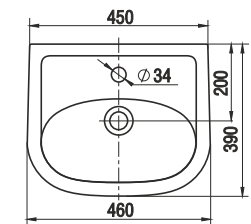

Умывальник Сити 46
Wash-basin City 46