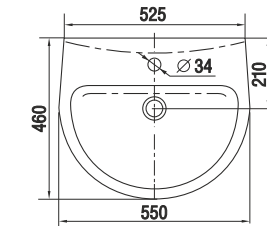

Лидер | Leader

**Коллекция Лидер от Керамин. Современный стиль традиционных форм.
The Leader Collection from Keramin. Modern Style of Traditional Forms.**

Идеальное сочетание мягких линий с четкими гранями присутствует во всех изделиях коллекции Лидер. Санитарная керамика данной коллекции – удачный симбиоз современного стиля и традиционных форм.

The perfect combination of soft lines with a clear distinction is present in all products of Leader collection. The sanitaryware of this collection is a successful symbiosis of modern style and traditional forms.