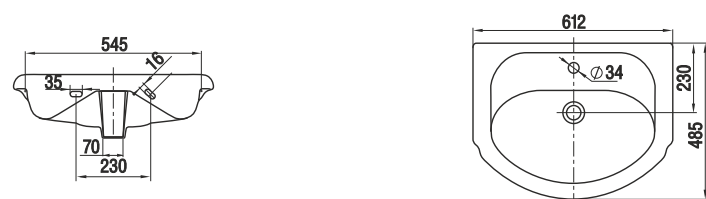

Умывальник мебельный Верона 61
Semi-recessed wash-basin Verona 61

Умывальник мебельный Стиль 55
Semi-recessed wash-basin Style 55

Умывальник мебельный Палермо 50
Semi-recessed wash-basin Palermo 50

042

Умывальник мебельный Сити 50
Semi-recessed wash-basin City 50