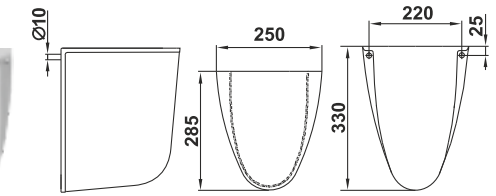

Пьедестал консольный Люкс
Wall-hang column Lux