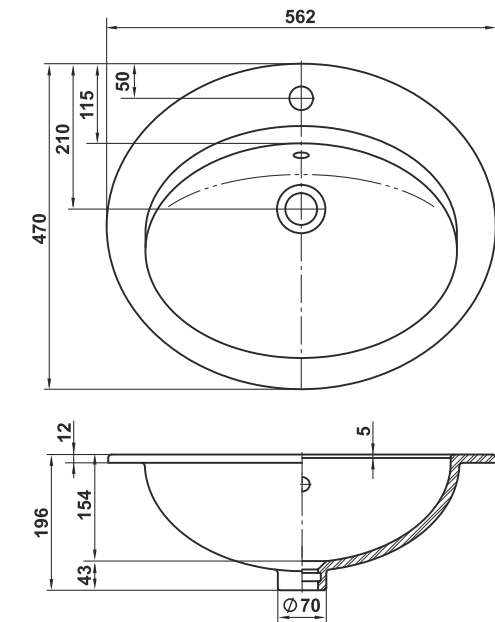

014

Турин | Turin

**Коллекция Турин от Керамин. Изящество и практичность.
The Turin Collection from Keramin. Elegance and Practicality.**

Турин – коллекция для ванных комнат в скандинавском стиле. Удачное конструктивное решение и легкие прямые линии этой модели сочетают в себе изящный минимализм и функциональную практичность.

Turin – bathroom collection in Scandinavian style. The successful design solution and easy straight lines of this model combines the elegant minimalism and functional practicality.

015