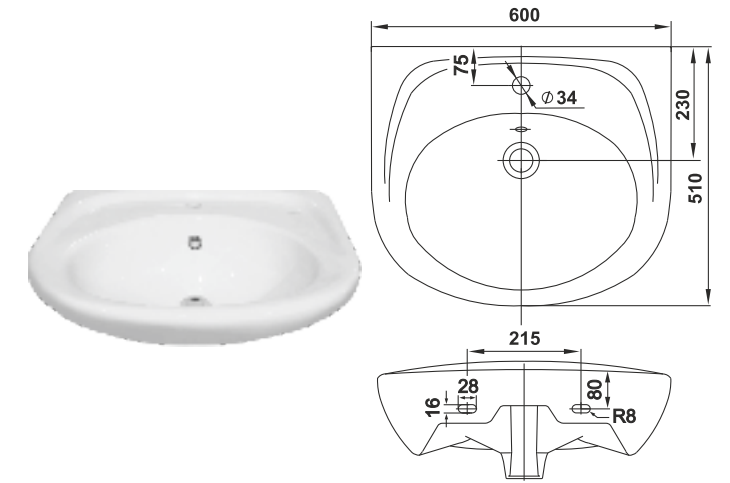

Умывальник Женева 60
Wash-basin Geneva 60