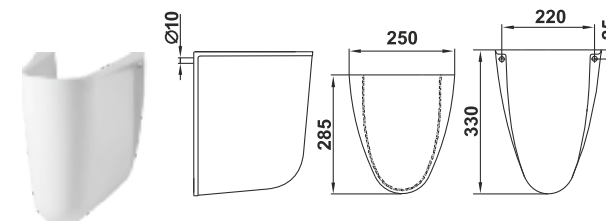

Верона | Verona

**Коллекция Верона от Керамин. Итальянские архитектурные формы.
The Verona Collection from Keramin. Italian Architectural Forms.**

Итальянские архитектурные формы нашли свое воплощение в коллекции Верона. А большой выбор элементов коллекции дает возможность создать функциональный интерьер даже в самой большой ванной комнате.

Italian architectural forms were embodied in the Verona collection. A wide choice of elements of the collection makes it possible to create a functional interior, even in a very large bathroom.

Пьедестал Люкс
Column Lux