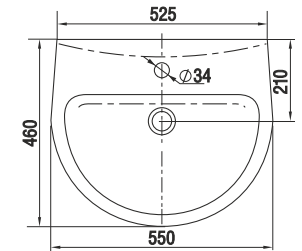

Умывальник Гранд 55
Wash-basin Grand 55