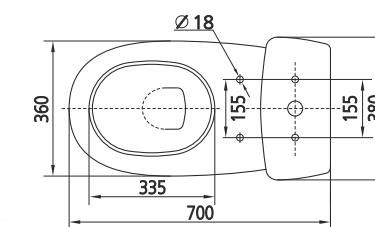

Верона | Verona

**Коллекция Верона от Керамин. Итальянские архитектурные формы.
The Verona Collection from Keramin. Italian Architectural Forms.**

Итальянские архитектурные формы нашли свое воплощение в коллекции Верона. А большой выбор элементов коллекции дает возможность создать функциональный интерьер даже в самой большой ванной комнате.

Italian architectural forms were embodied in the Verona collection. A wide choice of elements of the collection makes it possible to create a functional interior, even in a very large bathroom.

Пьедестал Люкс
Column Lux