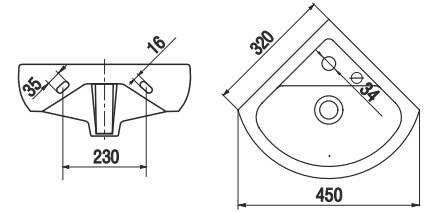

Угловой умывальник Сити 45
Corner-mountable Wash-basin City 45