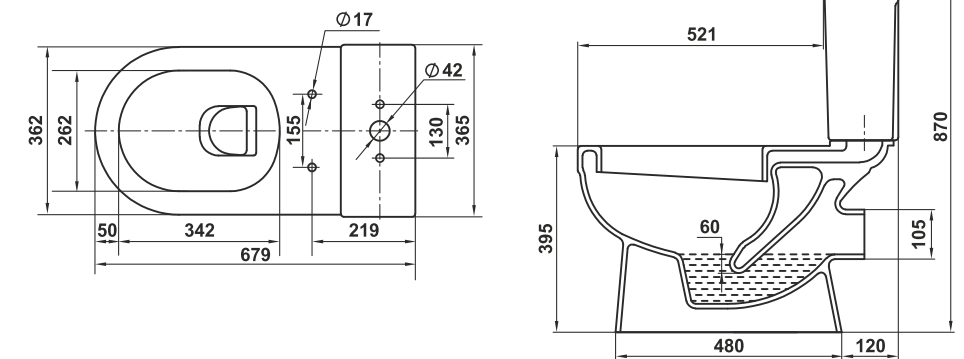

010

011

Бергамо | Bergamo

**Коллекция Бергамо от Керамин. Гармония правильных форм и вкуса.
The Bergamo Collection from Keramin. The Harmony of the Good Taste and Proper Forms.**

Коллекция Бергамо своими строгими рублеными формами подчеркивает аскетичные интерьеры, являясь примером гармонии простоты и вкуса. Минималистский дизайн коллекции Бергамо будет изысканным дополнением интерьера, а функциональность и качество производят неизгладимое впечатление.

The Bergamo collection stresses ascetic interiors with its sharp strict forms, and serves as an example of simplicity and taste harmony. The minimalist design of the Bergamo collection is an exquisite addition to the interior. Functionality and quality of Bergamo will make a lasting impression on the whole family.