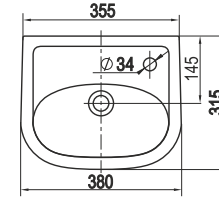

Умывальник Сити 38
Wash-basin City 38