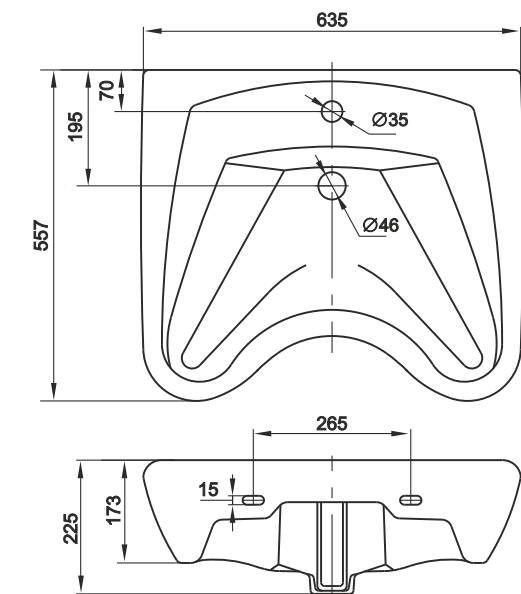

037

Хирургический умывальник
Surgical wash-basin