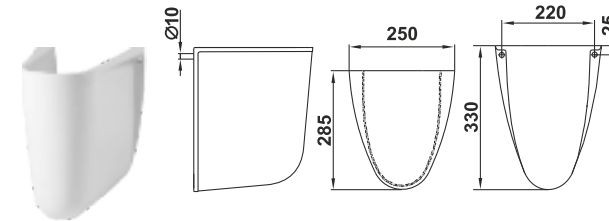

Кидс | Kids

**Коллекция Кидс от Керамин. Забота и удобство.
The Kids Collection from Keramin. Care and Comfort.**

В детстве каждый человек совершает больше личных открытий, чем за всю свою жизнь. Поэтому ребенок нуждается не только в родительской любви, но и в своем, особом пространстве, в том числе и в собственной ванной комнате. Коллекция Кидс подарит Вашему малышу чувство заботы и удобства, превращая поход в ванную комнату в маленький праздник.

As a child, every person makes more personal discoveries than in his entire future life. Therefore, the child needs not only the parental love, but also a special space to explore, create and have fun including his own bathroom. The Kids collection gives your child a sense of caring and comfort and makes any trip to the bathroom unbelievable and longed-for like celebration.

Умывальник Сити 46
Wash-basin City 46

Пьедестал Люкс
Column Lux

Унитаз-компакт Кидс
WC Kids