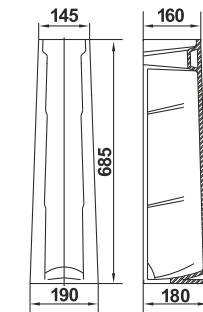

Умывальник Омега 55
Wash-basin Omega 55

Пьедестал консольный Люкс
Wall-hang column Lux

Пьедестал Омега
Column Omega

Унитаз-компакт Омега
WC Omega

Лидер | Leader

**Коллекция Лидер от Керамин. Современный стиль традиционных форм.
The Leader Collection from Keramin. Modern Style of Traditional Forms.**