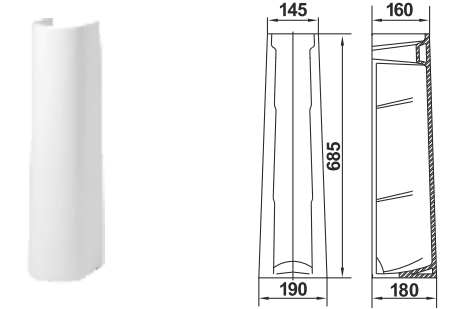

Угловой умывальник Сити 45
Corner-mountable Wash-basin City 45

Умывальник Сити 46
Wash-basin City 46

Пьедестал консольный Люкс
Wall-hang column Lux

Умывальник Сити 55
Wash-basin City 55

Пьедестал Люкс
Column Lux