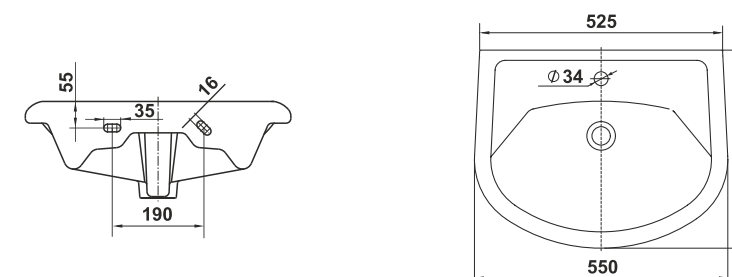

Умывальник мебельный Верона 61
Semi-recessed wash-basin Verona 61

Умывальник мебельный Стиль 55
Semi-recessed wash-basin Style 55

Умывальник мебельный Палермо 50
Semi-recessed wash-basin Palermo 50

042

Умывальник мебельный Сити 50
Semi-recessed wash-basin City 50