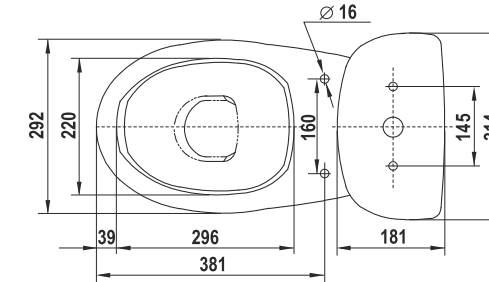

Умывальник Сити 38
Wash-basin City 38

Умывальник Сити 46
Wash-basin City 46

Пьедестал консольный Люкс
Wall-hang column Lux

Пьедестал Люкс
Column Lux

Унитаз-компакт Кидс
WC Kids

034

Нарцисс | Narcissus

**Писсуар Нарцисс от Керамин. Простота и долгие годы службы.
The Urinal Narcissus from Keramin. Simplicity and Long Years of Service.**