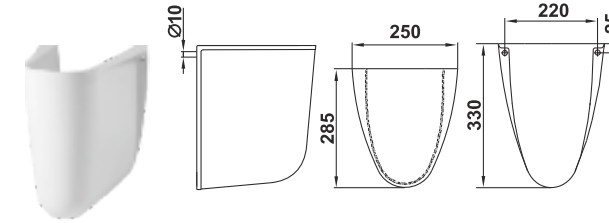

Пьедестал консольный Люкс
Wall-hang column Lux