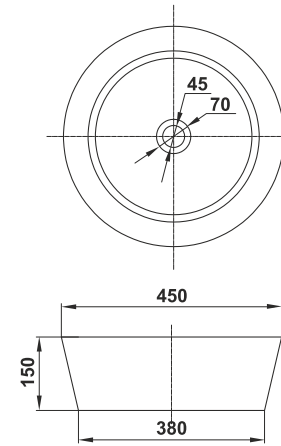

КЕРАМИН

КОЛЛЕКЦИЯ САНИТАРНОЙ КЕРАМИКИ | COLLECTION OF SANITARYWARE

006

Арктик | Arctic

**Коллекция Арктик от Керамин. Скандинавский стиль.
The Arctic Collection from Keramin. Scandinavian Style.**

Современный и актуальный скандинавский стиль коллекции Арктик – идеальное предложение для спокойной и гармоничной ванной комнаты.

Modern and actual Scandinavian style of the Arctic collection is an ideal solution for a quiet and harmonious bathroom.

Умывальник Арктик 60
Wash-basin Arctic 60

007