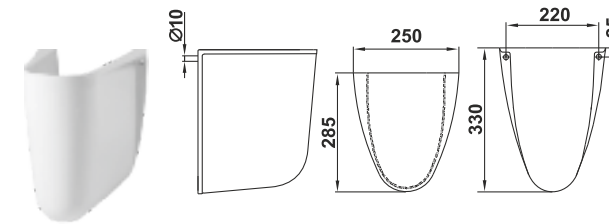

Пьедестал консольный Люкс
Wall-hang column Lux