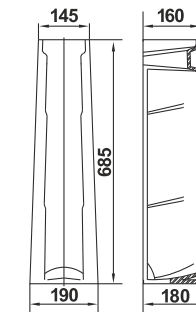

Умывальник Палитра 60
Wash-basin Palette 60

Пьедестал Палитра
Column Palette

Унитаз-компакт Палитра
WC Palette

026

Стиль | Style

**Коллекция Стиль от Керамин. Практичность и красота.
The Style Collection from Keramin. Practicality and Beauty.**