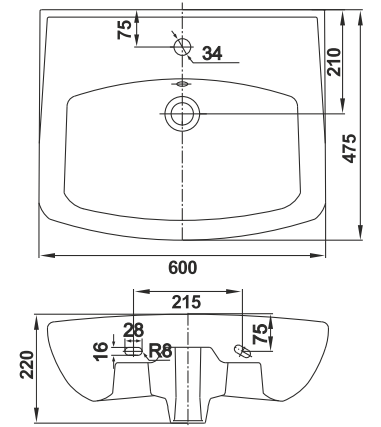

Умывальник Арктик 60
Wash-basin Arctic 60