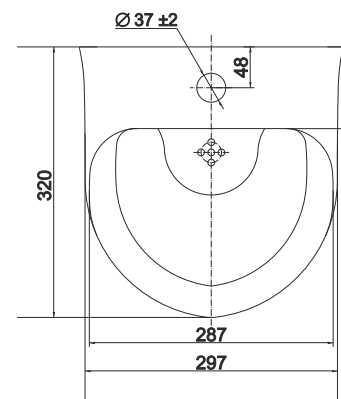

034

Нарцисс | Narcissus

**Писсуар Нарцисс от Керамин. Простота и долгие годы службы.
The Urinal Narcissus from Keramin. Simplicity and Long Years of Service.**

Писсуар Нарцисс – гигиеничность, простота и долгие годы службы.

Urinal Narcissus – hygiene, simplicity and long years of service.

035