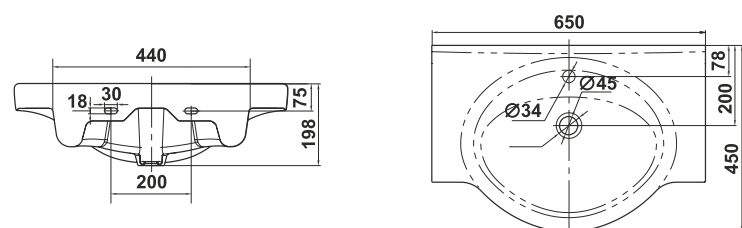

040

Умывальник мебельный Норд 65
Semi-recessed wash-basin Nord 65