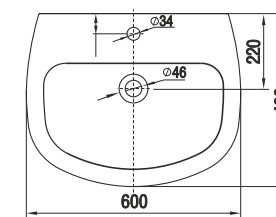

Верона | Verona

**Коллекция Верона от Керамин. Итальянские архитектурные формы.
The Verona Collection from Keramin. Italian Architectural Forms.**

Итальянские архитектурные формы нашли свое воплощение в коллекции Верона. А большой выбор элементов коллекции дает возможность создать функциональный интерьер даже в самой большой ванной комнате.

Italian architectural forms were embodied in the Verona collection. A wide choice of elements of the collection makes it possible to create a functional interior, even in a very large bathroom.

Пьедестал Люкс
Column Lux