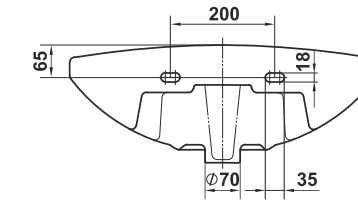

Умывальник Чезаро 60
Wash-basin Cesaro 60