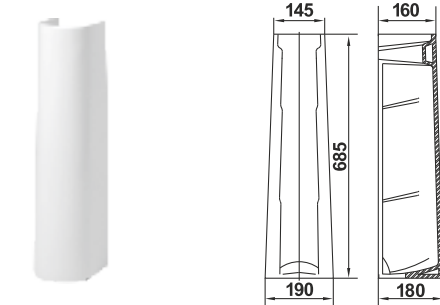

Пьедестал Люкс
Column Lux

013