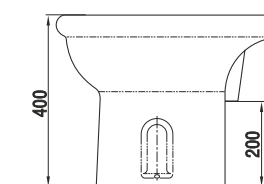

Верона | Verona

**Коллекция Верона от Керамин. Итальянские архитектурные формы.
The Verona Collection from Keramin. Italian Architectural Forms.**

Итальянские архитектурные формы нашли свое воплощение в коллекции Верона. А большой выбор элементов коллекции дает возможность создать функциональный интерьер даже в самой большой ванной комнате.

Italian architectural forms were embodied in the Verona collection. A wide choice of elements of the collection makes it possible to create a functional interior, even in a very large bathroom.

Пьедестал Люкс
Column Lux