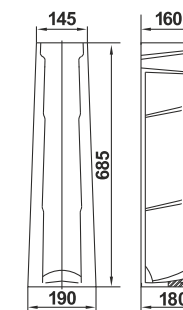

Пьедестал Люкс
Column Lux