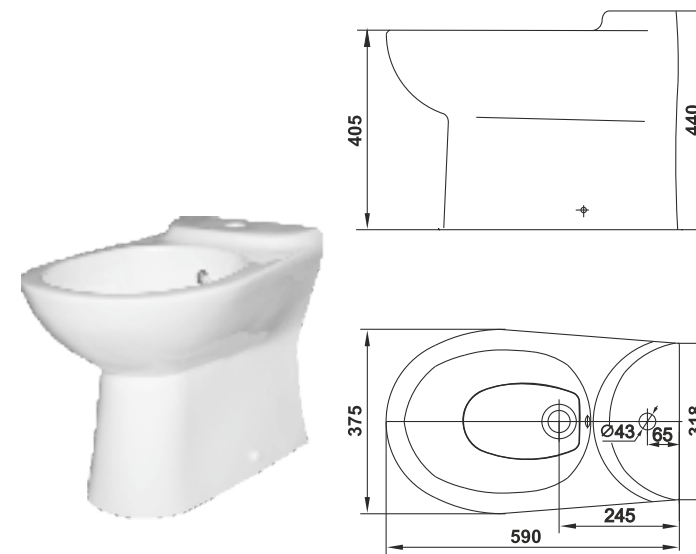

Писсуар Женева
Urinal Geneva

Умывальник Женева 60
Wash-basin Geneva 60

Пьедестал консольный Люкс
Wall-hang column Lux

Пьедестал Элит
Column Elite

009

Биде Женева
Bidet Geneva

Унитаз-компакт Женева
WC Geneva