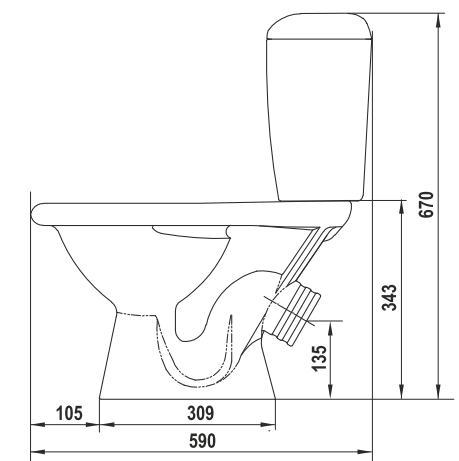

Умывальник Сити 38
Wash-basin City 38

Умывальник Сити 46
Wash-basin City 46

Пьедестал консольный Люкс
Wall-hang column Lux

Пьедестал Люкс
Column Lux

Унитаз-компакт Кидс
WC Kids

034

Нарцисс | Narcissus

**Писсуар Нарцисс от Керамин. Простота и долгие годы службы.
The Urinal Narcissus from Keramin. Simplicity and Long Years of Service.**