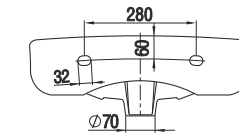

030

Соло | Solo

**Коллекция Соло от Керамин. Доступность и комфорт.
The Solo Collection from Keramin. Accessibility and Comfort.**

Коллекция Соло представляет свежий и вместе с тем долговечный скандинавский дизайн. Плавность линий и спокойствие форм внесет в Ваш интерьер гармонию и создаст пространство комфорта и уюта.

The Solo collection is an example of fresh yet durable Scandinavian design. Smooth lines and calmness of forms will bring harmony in your interior and create a comfort space and coziness.

Пьедестал Люкс
Column Lux

031