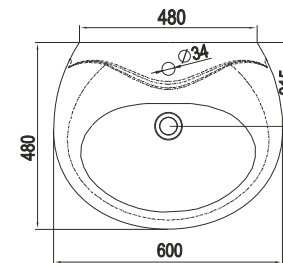

KERAMIN

КОЛЛЕКЦИЯ САНИТАРНОЙ КЕРАМИКИ | COLLECTION OF SANITARYWARE

Палитра | Palette

**Коллекция Палитра от Керамин. Палитра пастельных цветовых решений.
The Palette Color Collection from Keramin. A Range of Pastel Colors.**

Палитра пастельных цветовых решений коллекции Палитра позволяет отказаться от традиционного белого цвета санитарной керамики, добавив красок и настроения в утро каждого дня.

The range of pastel colors of the Palette Color collection allows to abandon the traditional white color sanitary ceramics, adding colors and mood to every morning.