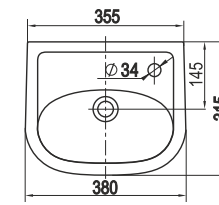

Кидс | Kids

**Коллекция Кидс от Керамин. Забота и удобство.
The Kids Collection from Keramin. Care and Comfort.**

В детстве каждый человек совершает больше личных открытий, чем за всю свою жизнь. Поэтому ребенок нуждается не только в родительской любви, но и в своем, особом пространстве, в том числе и в собственной ванной комнате. Коллекция Кидс подарит Вашему малышу чувство заботы и удобства, превращая поход в ванную комнату в маленький праздник.

As a child, every person makes more personal discoveries than in his entire future life. Therefore, the child needs not only the parental love, but also a special space to explore, create and have fun including his own bathroom. The Kids collection gives your child a sense of caring and comfort and makes any trip to the bathroom unbelievable and longed-for like celebration.

Умывальник Сити 46
Wash-basin City 46

Пьедестал Люкс
Column Lux

Унитаз-компакт Кидс
WC Kids