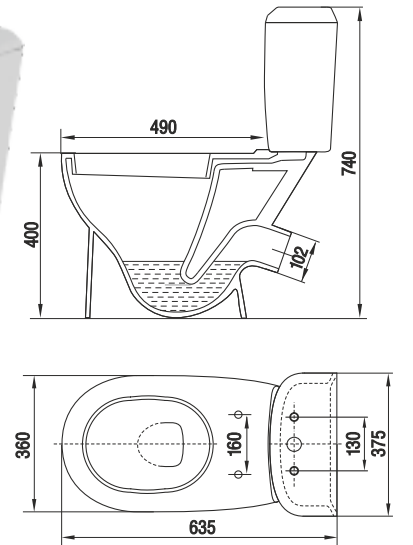

Унитаз-компакт Сити
WC City