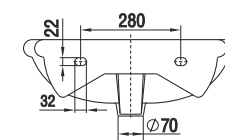

Верона | Verona

**Коллекция Верона от Керамин. Итальянские архитектурные формы.
The Verona Collection from Keramin. Italian Architectural Forms.**

Итальянские архитектурные формы нашли свое воплощение в коллекции Верона. А большой выбор элементов коллекции дает возможность создать функциональный интерьер даже в самой большой ванной комнате.

Italian architectural forms were embodied in the Verona collection. A wide choice of elements of the collection makes it possible to create a functional interior, even in a very large bathroom.

Пьедестал Люкс
Column Lux