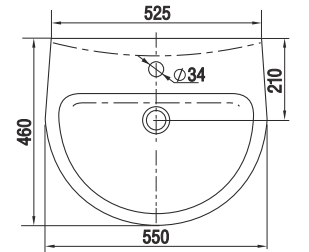

030

Соло | Solo

**Коллекция Соло от Керамин. Доступность и комфорт.
The Solo Collection from Keramin. Accessibility and Comfort.**

Коллекция Соло представляет свежий и вместе с тем долговечный скандинавский дизайн. Плавность линий и спокойствие форм внесет в Ваш интерьер гармонию и создаст пространство комфорта и уюта.

The Solo collection is an example of fresh yet durable Scandinavian design. Smooth lines and calmness of forms will bring harmony in your interior and create a comfort space and coziness.

Пьедестал Люкс
Column Lux

031