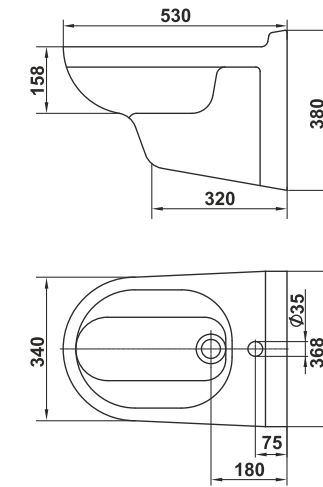

Умывальник Стиль 60
Wash-basin Style 60

Пьедестал консольный Люкс
Wall-hang column Lux

Биде консольное Стиль
Wall-hang bidet Style

Пьедестал Стиль
Column Style

027

Унитаз консольный Стиль
Wall-hang WC Style