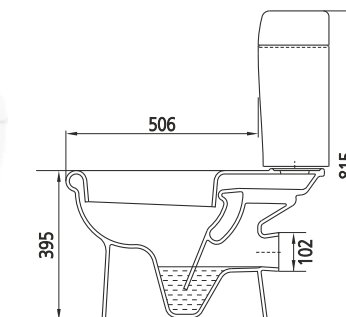

Умывальник Верона 60
Wash-basin Verona 60

Пьедестал консольный Люкс
Wall-hang column Lux

Пьедестал Люкс
Column Lux

Биде Верона
Bidet Verona

Унитаз-компакт Верона
WC Verona

СИТИ | City

**Коллекция Сити от Керамин. Всегда актуальная классика.
The City Collection from Keramin. Always Timely Classics.**