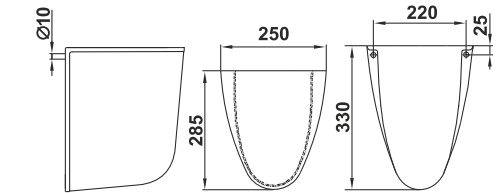

016

017

Омега Цветная | Omega Color

**Коллекция Омега Цветная от Керамин. Цвета, которые всегда в моде.
The Omega Color Collection from Keramin. These Colors are Always in Fashion.**

Черный цвет лаконичен и выразителен. Графит - оригинален и сдержан. Коллекция санитарной керамики Омега Цветная поможет создать элегантный и гармоничный интерьер ванной комнаты.

Black color is laconic and expressive. Graphite is unconventional and self-composed. The Omega Color sanitaryware collection will help you easily create an elegant and well-balanced interior.