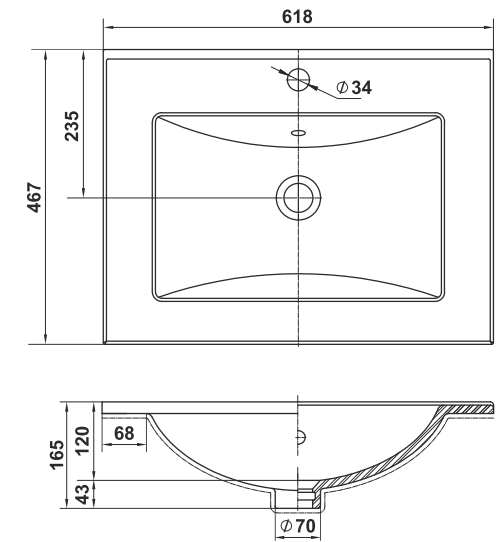

010

011

Бергамо | Bergamo

**Коллекция Бергамо от Керамин. Гармония правильных форм и вкуса.
The Bergamo Collection from Keramin. The Harmony of the Good Taste and Proper Forms.**

Коллекция Бергамо своими строгими рублеными формами подчеркивает аскетичные интерьеры, являясь примером гармонии простоты и вкуса. Минималистский дизайн коллекции Бергамо будет изысканным дополнением интерьера, а функциональность и качество производят неизгладимое впечатление.

The Bergamo collection stresses ascetic interiors with its sharp strict forms, and serves as an example of simplicity and taste harmony. The minimalist design of the Bergamo collection is an exquisite addition to the interior. Functionality and quality of Bergamo will make a lasting impression on the whole family.