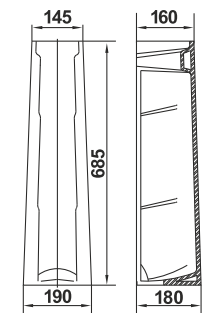

Умывальник Сити 38
Wash-basin City 38

Умывальник Сити 46
Wash-basin City 46

Пьедестал консольный Люкс
Wall-hang column Lux

Пьедестал Люкс
Column Lux

Унитаз-компакт Кидс
WC Kids

034

Нарцисс | Narcissus

**Писсуар Нарцисс от Керамин. Простота и долгие годы службы.
The Urinal Narcissus from Keramin. Simplicity and Long Years of Service.**