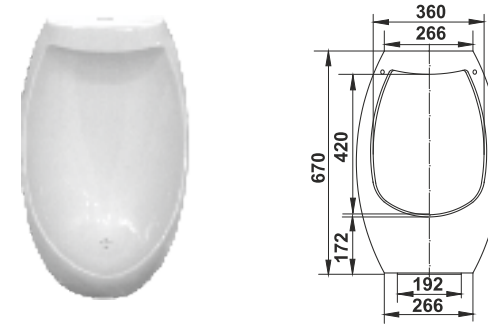

Унитаз-компакт Арктик
WC Arctic

Писсуар Женева
Urinal Geneva