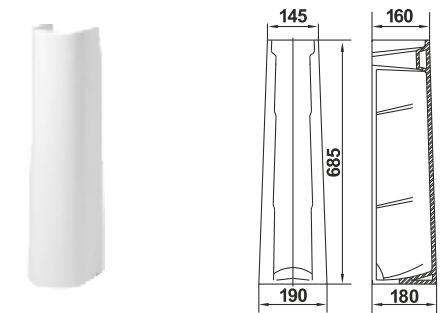

Пьедестал Элит
Column Elite

009