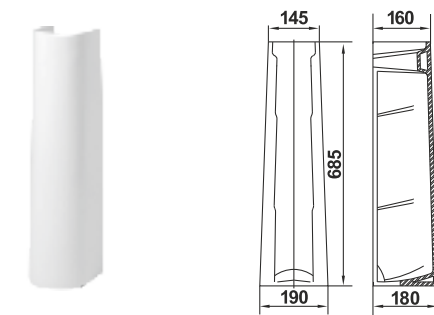

Умывальник Гранд 55
Wash-basin Grand 55

Пьедестал консольный Люкс
Wall-hang column Lux

Пьедестал Люкс
Column Lux

Унитаз-компакт Лидер
WC Leader

Верона | Verona

**Коллекция Верона от Керамин. Итальянские архитектурные формы.
The Verona Collection from Keramin. Italian Architectural Forms.**