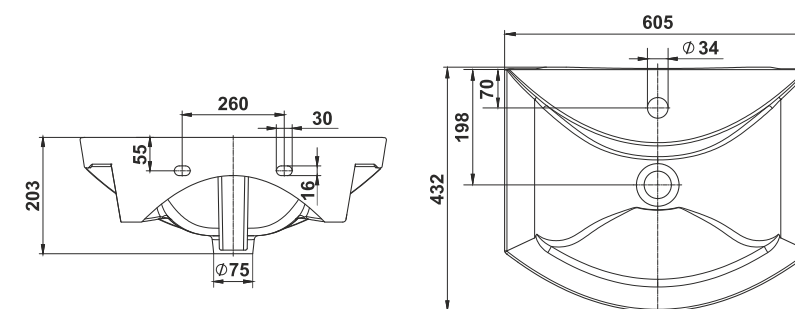

041

Умывальник мебельный Палермо 60
Semi-recessed wash-basin Palermo 60