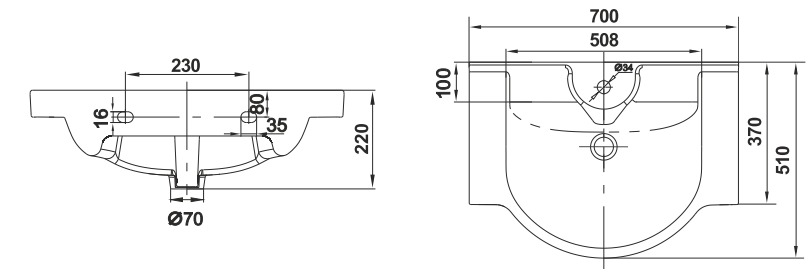

Умывальник Квадро 70
Wash-basin Quadro 70

038

039