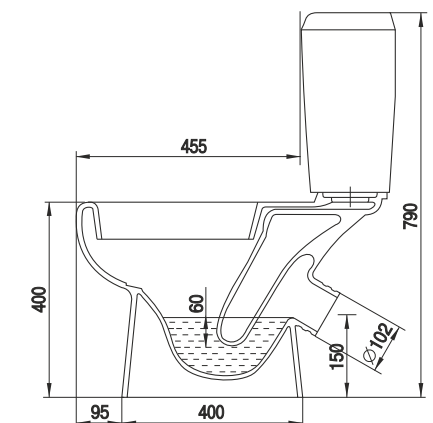

Умывальник Гранд 55
Wash-basin Grand 55

Пьедестал консольный Люкс
Wall-hang column Lux

Пьедестал Люкс
Column Lux

Унитаз-компакт Лидер
WC Leader

Верона | Verona

**Коллекция Верона от Керамин. Итальянские архитектурные формы.
The Verona Collection from Keramin. Italian Architectural Forms.**