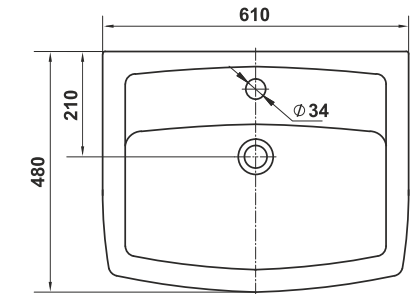

Умывальник Чезаро 60
Wash-basin Cesaro 60