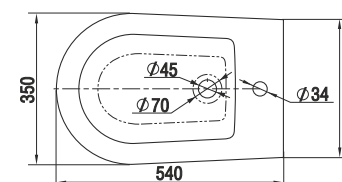

Верона | Verona

**Коллекция Верона от Керамин. Итальянские архитектурные формы.
The Verona Collection from Keramin. Italian Architectural Forms.**

Итальянские архитектурные формы нашли свое воплощение в коллекции Верона. А большой выбор элементов коллекции дает возможность создать функциональный интерьер даже в самой большой ванной комнате.

Italian architectural forms were embodied in the Verona collection. A wide choice of elements of the collection makes it possible to create a functional interior, even in a very large bathroom.

Пьедестал Люкс
Column Lux