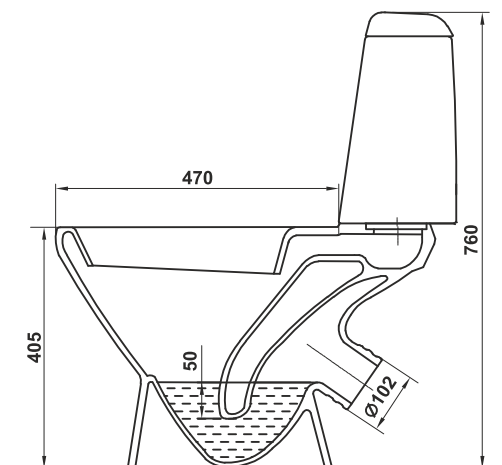

030

Соло | Solo

**Коллекция Соло от Керамин. Доступность и комфорт.
The Solo Collection from Keramin. Accessibility and Comfort.**

Коллекция Соло представляет свежий и вместе с тем долговечный скандинавский дизайн. Плавность линий и спокойствие форм внесет в Ваш интерьер гармонию и создаст пространство комфорта и уюта.

The Solo collection is an example of fresh yet durable Scandinavian design. Smooth lines and calmness of forms will bring harmony in your interior and create a comfort space and coziness.

Пьедестал Люкс
Column Lux

031