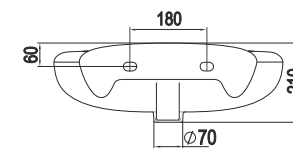

KERAMIN

КОЛЛЕКЦИЯ САНИТАРНОЙ КЕРАМИКИ | COLLECTION OF SANITARYWARE

Палитра | Palette

**Коллекция Палитра от Керамин. Палитра пастельных цветовых решений.
The Palette Color Collection from Keramin. A Range of Pastel Colors.**

Палитра пастельных цветовых решений коллекции Палитра позволяет отказаться от традиционного белого цвета санитарной керамики, добавив красок и настроения в утро каждого дня.

The range of pastel colors of the Palette Color collection allows to abandon the traditional white color sanitary ceramics, adding colors and mood to every morning.