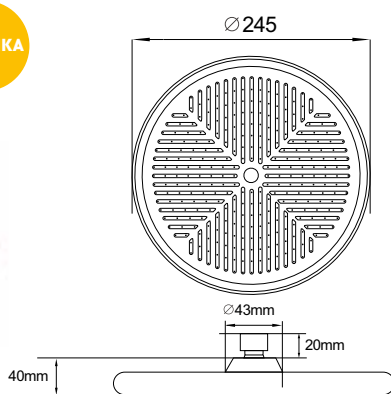

МКР27005С_bk
34750

ЛЕЙКА ВЕРХНЕГО ДУША

Технические характеристики

- диаметр: 225 мм
- материал: ABS пластик
- цвет: черный
- присоединительный размер: внутренняя резьба G1/2"
- 1 функция

МКР27012С
18648

НОВИНКА

ЛЕЙКА ВЕРХНЕГО ДУША

Технические характеристики

- диаметр: 225 мм
- материал: нержавеющая сталь
- цвет: хром
- присоединительный размер: внутренняя резьба G1/2"
- 1 функция
- применяется в смесителях со стационарной штангой для тропического душа или в смесителях скрытой установки с верхним душем

МКР27012С_вк
18649

НОВИНКА

ЛЕЙКА ВЕРХНЕГО ДУША

Технические характеристики

- диаметр: 225 мм
- материал: нержавеющая сталь
- цвет: черный
- присоединительный размер: внутренняя резьба G1/2"
- 1 функция
- Лейка имеет зеркальное хромированное покрытие

МКР27006С
18640

НОВИНКА

ЛЕЙКА ВЕРХНЕГО ДУША

Технические характеристики

- диаметр: 245 мм
- материал: ABS пластик
- цвет: хром
- присоединительный размер: внутренняя резьба G1/2"
- 1 функция
- применяется в смесителях со стационарной штангой для тропического душа или в смесителях скрытой установки с верхним душем

МКР27006С_вк
18641

НОВИНКА

ЛЕЙКА ВЕРХНЕГО ДУША

Технические характеристики

- диаметр: 245 мм
- материал: ABS пластик
- цвет: черный
- присоединительный размер: внутренняя резьба G1/2"
- 1 функция
- применяется в смесителях со стационарной штангой для тропического душа или в смесителях скрытой установки с верхним душем