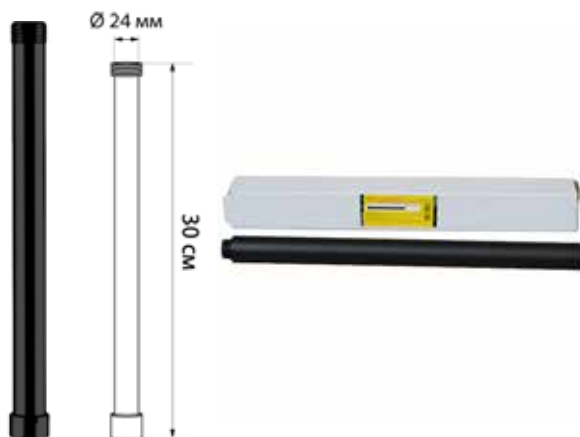

МКР21032С

16293

- ▶ товар: труба удлинительная для душевой системы
- ▶ материал: нержавеющая сталь
- ▶ диаметр, мм: 24
- ▶ длина, см: 30
- ▶ цвет: хром

МКР21032ВК

16294

- ▶ товар: труба удлинительная для душевой системы
- ▶ материал: нержавеющая сталь
- ▶ диаметр, мм: 24
- ▶ длина, см: 30
- ▶ цвет: черный