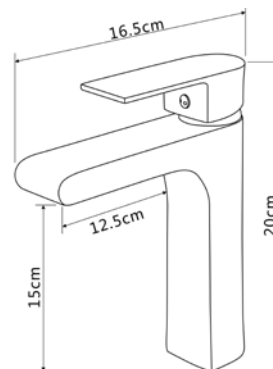

КОМПЛЕКТАЦИЯ ПСТАВКИ:

смеситель

крепеж

паспорт

MDV30120GN
19792

Смеситель для умывальника

Технические характеристики

- ▶ гарантия 7 лет
- ▶ материал корпуса: латунь
- ▶ цвет: оружейная сталь
- ▶ установка на умывальник
- ▶ керамический картридж Ø 35 мм
- ▶ стандарт подводки: 1/2"
- ▶ однозахватный, металлическая ручка
- ▶ цельнолитой корпус с изливом
- ▶ гибкая подводка из нержавеющей стали 50 см, без донного клапана
- ▶ поворотный аэратор
- ▶ крепеж: 2 гайки латунь+прокладка резиновая и 2 шпильки нерж.сталь