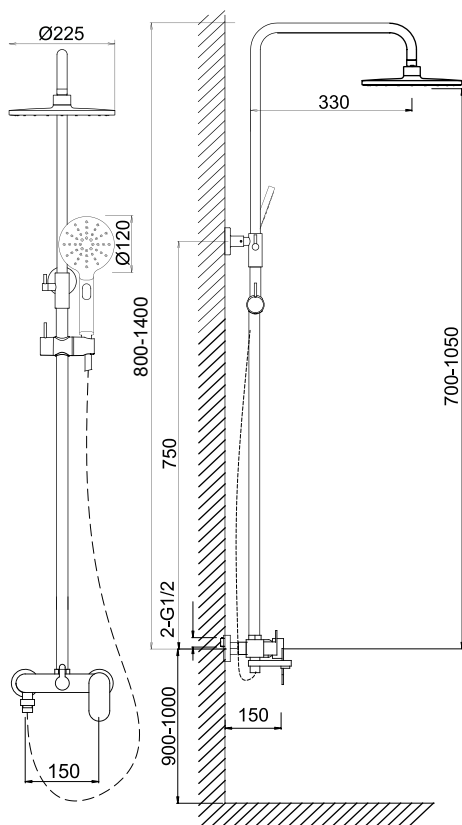

MSC00106C

14522