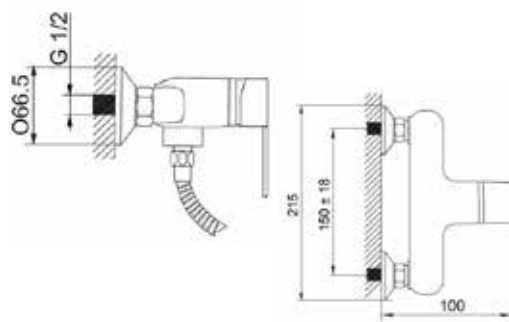

КОМПЛЕКТАЦИЯ ПСТАВКИ:

MDV35150_bk
13550

Смеситель для душа

Технические характеристики

- ▶ гарантия 7 лет
- ▶ материал корпуса: латунь
- ▶ цвет: черный
- ▶ установка на стену
- ▶ керамический картридж Ø 35 мм
- ▶ однозахватный, металлическая ручка
- ▶ без излива
- ▶ лейка прямоугольная 120x60 мм, черная
- ▶ шланг двойной оплетки 1,5 м, ПВХ в цвете серебро/черный