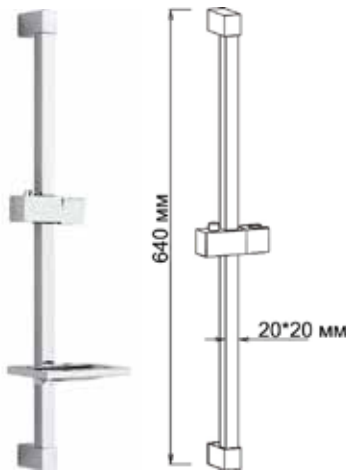

СТОЙКИ ДЛЯ ДУША

BL

СЕРИЯ LUXE

МКР25002С

34402

- LUXE MODERNO
- Материал: нержавеющая сталь, ABS пластик
- Цвет: хром
- Длина стойки, мм: 640
- Размер, мм: 20X20
- С помощью крепления также можно регулировать угол наклона лейки
- дополнительно комплектуется пластиковой мыльницей

МКР25003С

34403