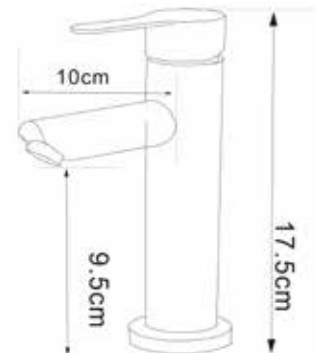

КОМПЛЕКТАЦИЯ ПОСТАВКИ:

серия
ORCHESTRA

НОВИНКА

MDV30520ss
23409

Смеситель для умывальника

Технические характеристики

- ▶ гарантия 7 лет
- ▶ материал корпуса: нержавеющая сталь 304
- ▶ цвет: полированный
- ▶ установка на умывальник
- ▶ керамический картридж Wanhai Ø 35 мм
- ▶ стандарт подводки: 1/2"
- ▶ однозахватный, металлическая ручка
- ▶ без гибкой подводки
- ▶ крепеж: гайка из нержавеющей стали