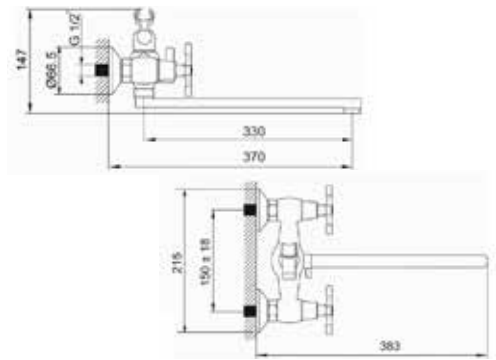

КОМПЛЕКТАЦИЯ ПОСТАВКИ:

- смеситель
- крепеж
- паспорт

MDV40641
65300

Смеситель для ванны и душа

Технические характеристики

- ▶ гарантия 7 лет
- ▶ материал корпуса: латунь
- ▶ цвет: хром
- ▶ установка на стену
- ▶ керамические кран-буксы
- ▶ поворотный плоский L-образный излив длиной 350 мм из нержавеющей стали.
- ▶ переключатель с керамическими пластинами
- ▶ круглая лейка Ø 75 мм (1 функция)
- ▶ шланг 1,5 м двойной оплетки, нержавеющая сталь, хром