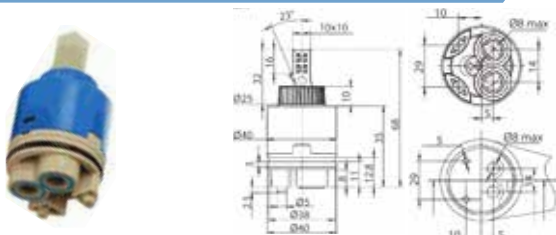

МКР20743 / МКР20743WC 28375 / 34059

- материал: пластик, керамика
- назначение: для однорукого смесителя
- диаметр картриджа: 40мм
- тип: высокий
- количество, шт: 1 / 10