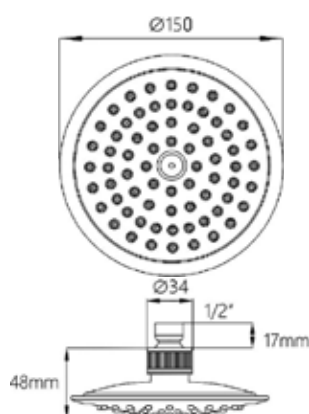

ЛЕЙКА ВЕРХНЕГО ДУША

Технические характеристики

- диаметр: 150 мм
- материал: ABS пластик
- цвет: хром/серый
- присоединительный размер: внутренняя резьба G1/2"
- 1 функция
- применяется в смесителях со стационарной штангой для тропического душа или в смесителях скрытой установки с верхним душем

МКР20480

34593