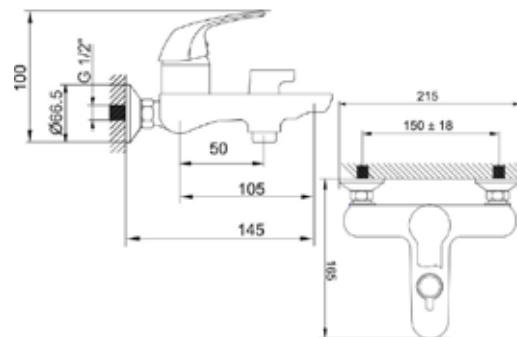

КОМПЛЕКТАЦИЯ ПОСТАВКИ:

MDV35140
65304

Смеситель для ванны и душа Технические характеристики

- ▶ гарантия 7 лет
- ▶ материал корпуса: латунь
- ▶ цвет: хром
- ▶ установка на стену
- ▶ керамический картридж Ø 35 мм
- ▶ однозахватный, металлическая ручка
- ▶ цельнолитой латунный корпус, короткий излив
- ▶ переключатель с керамическими пластинами
- ▶ лейка квадратная 95x95 мм
- ▶ шланг двойной оплетки 1,5 м, нержавеющая сталь, хром