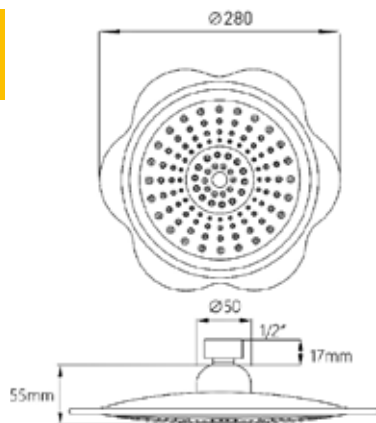

ЛЕЙКА ВЕРХНЕГО ДУША

Технические характеристики

- диаметр: 280 мм
- материал: ABS пластик
- цвет: хром/серый
- присоединительный размер: внутренняя резьба G1/2"
- 1 функция
- применяется в смесителях со стационарной штангой для тропического душа или в смесителях скрытой установки с верхним душем

МКР27018С

23466

НОВИНКА