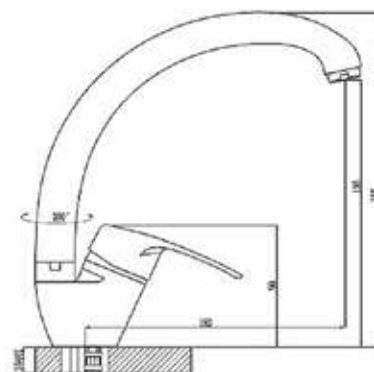

КОМПЛЕКТАЦИЯ ПОСТАВКИ:

смеситель

крепеж

паспорт

серия ARGUS

MDV40412
65068

Смеситель для для кухни Технические характеристики

- ▶ гарантия 7 лет
- ▶ материал корпуса: латунь
- ▶ цвет: хром
- ▶ установка на мойку
- ▶ керамический картридж Ø 40 мм
- ▶ стандарт подводки: 1/2"
- ▶ излив высотой 198 мм тип «утка»
- ▶ однозахватный, металлическая ручка
- ▶ нет гибкой подводки
- ▶ тип крепления: 2 болта M6