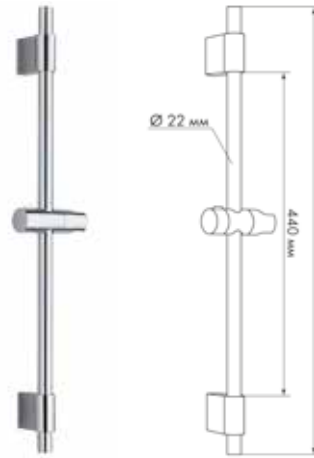

- MELODIA FINE
- Материал: нержавеющая сталь, ABS пластик
- Цвет: хром
- Длина стойки, мм: 600
- Диаметр, мм: 22
- С помощью крепления также можно регулировать угол наклона лейки
- дополнительно комплектуется пластиковой мыльницей 150x135 мм

МКР25006BL

18626

НОВИНКА