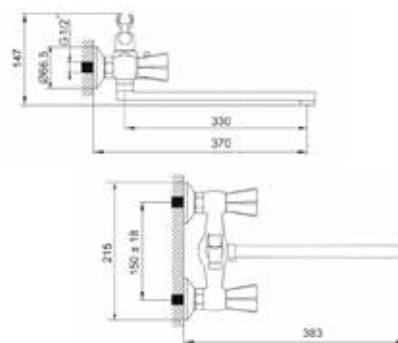

Смеситель для ванны и душа

Технические характеристики

- гарантия 7 лет
- материал корпуса: латунь
- цвет: хром
- установка на стену
- керамические кран-буксы
- поворотный длинный плоский излив 330 мм
- переключатель с керамическими пластинами
- круглая лейка Ø 75 мм (1 функция)
- шланг 1,5 м двойной оплетки, нержавеющая сталь, хром

КОМПЛЕКТАЦИЯ ПОСТАВКИ:

- смеситель
- монтажный комплект
- шланг
- лейка
- кронштейн для лейки
- паспорт

серия
FIORE

РОССИЯ