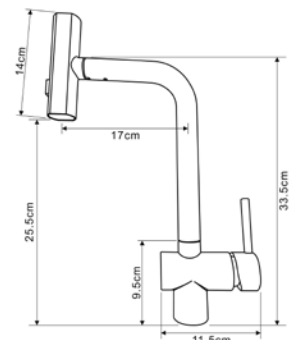

КОМПЛЕКТАЦИЯ ПСТАВКИ:

смеситель

крепеж

паспорт

MDV30208BK
19819

Смеситель для кухни Технические характеристики

- ▶ гарантия 7 лет
- ▶ материал корпуса: нержавеющая сталь
- ▶ цвет: черный матовый
- ▶ установка на мойку
- ▶ керамический картридж Ø 35 мм
- ▶ вытяжной излив
- ▶ лейка 4в1: 4 положения и 4 типа струй
- ▶ внутренний шланг из нейлона 1,5 м черный
- ▶ гибкая подводка 50 см, стандарт 1/2"
- ▶ крепеж: гайка нерж.сталь+латунь