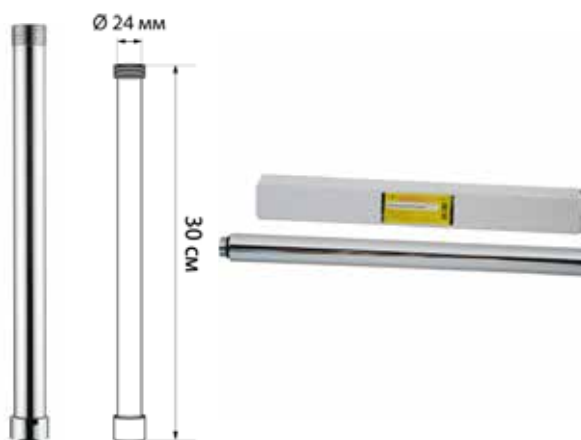

МКР21032С

16293

- ▶ товар: труба удлинительная для душевой системы
- ▶ материал: нержавеющая сталь
- ▶ диаметр, мм: 24
- ▶ длина, см: 30
- ▶ цвет: хром

МКР21032ВК

16294

- ▶ товар: труба удлинительная для душевой системы
- ▶ материал: нержавеющая сталь
- ▶ диаметр, мм: 24
- ▶ длина, см: 30
- ▶ цвет: черный