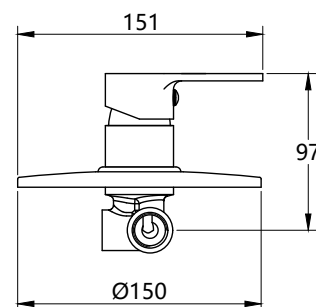

КОМПЛЕКТАЦИЯ ПОСТАВКИ:

MDV35753GN
23450

Смеситель с гигиеническим душем

Технические характеристики

- ▶ гарантия 7 лет
- ▶ встраиваемая часть, корпус: латунь
- ▶ наружная часть: нержавеющая сталь
- ▶ цвет: оружейная сталь
- ▶ установка в стену
- ▶ керамический картридж Wanhai Ø 35 мм
- ▶ стандарт подводки: 1/2"
- ▶ однозахватный, металлическая ручка
- ▶ гигиеническая лейка из пластика оружейная сталь
- ▶ шланг 1,5 м ПВХ оружейная сталь