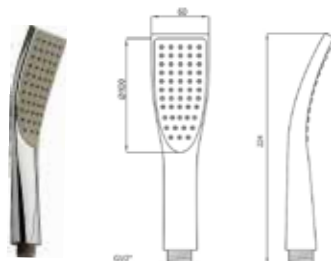

- размер: 60x100 мм
- материал: ABS пластик
- 1 функция
- цвет: хром, серый
- наружная резьба 1/2"

МКР26103_ВК

14513