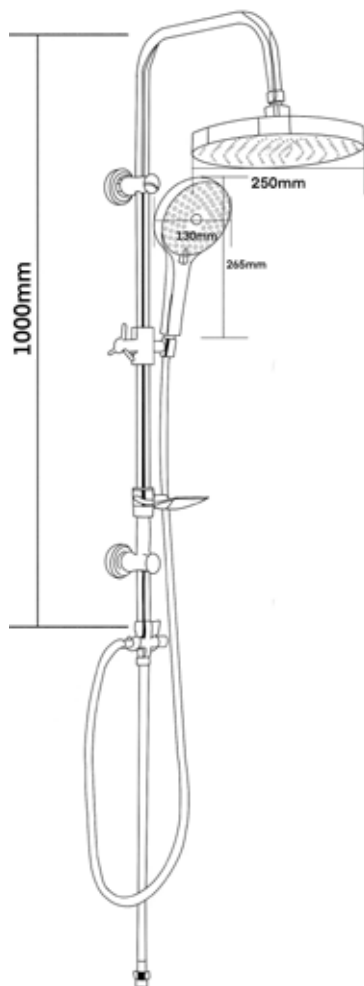

MSC00112C_GN
22388

НОВИНКА

ДУШЕВАЯ СИСТЕМА БЕЗ СМЕСИТЕЛЯ MELODIA RUMBA

Технические характеристики

- верхний душ из ABS пластика Ø 250 мм
- ручной душ Ø 130 мм, 3 функции, ABS пластик
- цвет: оружейная сталь
- держатель верхнего душа из нержавеющей стали, высота 1000 мм
- шланг оружейная сталь длиной 1,5 м