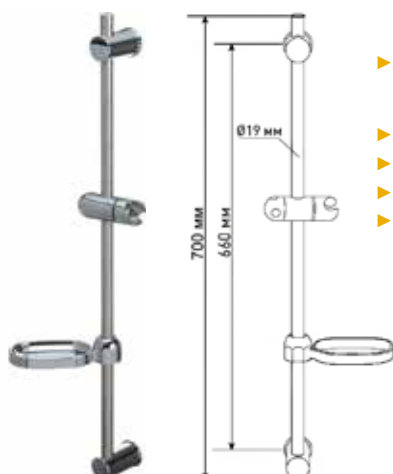

МКР20117P

21342

- Материал: нержавеющая сталь, ABS пластик
- Цвет: хром
- Длина стойки, мм: 700
- Диаметр, мм: 19
- С помощью крепления также можно регулировать угол наклона лейки