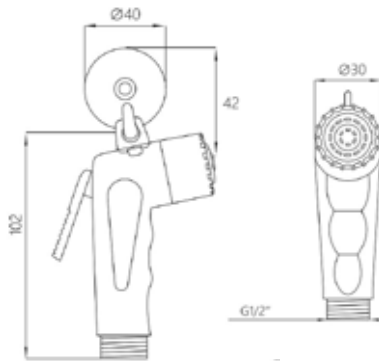

ГИГИЕНИЧЕСКИЕ ЛЕЙКИ И НАБОРЫ

МКР20489Р

34550

лейка для биде MELODIA NOTCH

- ▶ назначение: для гигиенических процедур
- ▶ материал: ABS пластик
- ▶ присоединительный размер: наружная резьба 1/2"
- ▶ цвет: хром
- ▶ снабжена рычажком-выключателем для остановки потока воды
- ▶ в комплект входит крепление для лейки в виде крючка