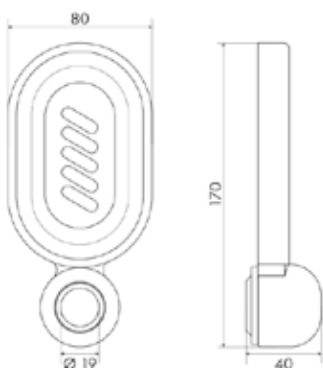

- COMFORT
- Материал: ABS пластик
- Цвет: хром
- Диаметр крепления к стойке 19 мм
- Размер, мм: 170x80

МКР20151P

21331

НОВИНКА