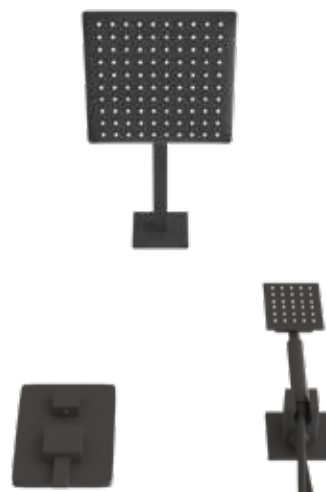

ДУШЕВАЯ СИСТЕМА СКРЫТОГО МОНТАЖА DILETTO QUADRO 6В1

Технические характеристики

- смеситель латунный встроенный с керамическим дивертором 2 положения
- верхний душ квадратный 200x200 мм из нержавеющей стали, черный
- держатель верхнего душа из нержавеющей стали L=335 мм, черный
- ручной душ квадратный 100x100 мм из нержавеющей стали 1 функция, черный
- шланг из нержавеющей стали 1,5 м черный
- подключение шланга латунное черное с держателем лейки 2в1