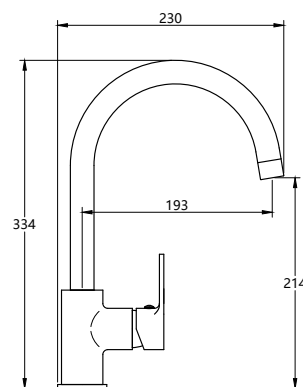

КОМПЛЕКТАЦИЯ ПОСТАВКИ:

MDV35740
19494

Смеситель для ванны и душа

Технические характеристики

- ▶ гарантия 7 лет
- ▶ материал корпуса: латунь
- ▶ цвет: хром
- ▶ установка на стену
- ▶ керамический картридж Wanhai Ø 35 мм
- ▶ однозахватный, металлическая ручка
- ▶ короткий излив
- ▶ керамический дивертор
- ▶ квадратная лейка 90x90 мм, 1 функция
- ▶ шланг 1,5 м двойной оплетки, нержавеющая сталь, хром
- ▶ крепеж: латунная гайка, латунные эксцентрики