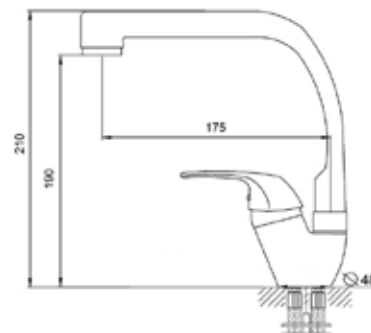

КОМПЛЕКТАЦИЯ ПСТАВКИ:

- ▶ смеситель
- ▶ монтажный комплект
- ▶ шланг
- ▶ лейка
- ▶ кронштейн для лейки
- ▶ паспорт

MDV35312_bk
12779

Смеситель для кухни

Технические характеристики

- ▶ гарантия 7 лет
- ▶ материал корпуса: латунь
- ▶ цвет: черный/хром
- ▶ установка на мойку
- ▶ керамический картридж \varnothing 35 мм
- ▶ форма излива «утка»
- ▶ стандарт подводки: 1/2"
- ▶ однозахватный, металлическая ручка
- ▶ нет гибкой подводки
- ▶ тип крепления: 2 шпильки нерж. + гайки М8 латунь