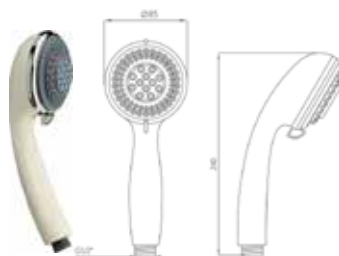

- диаметр: 85 мм
- материал: ABS пластик
- 4 функции
- наружная резьба 1/2"
- цвет: хром, серый, зеленый
- переключение между режимами производится с помощью рычажка

МКР26102_ВК

14510