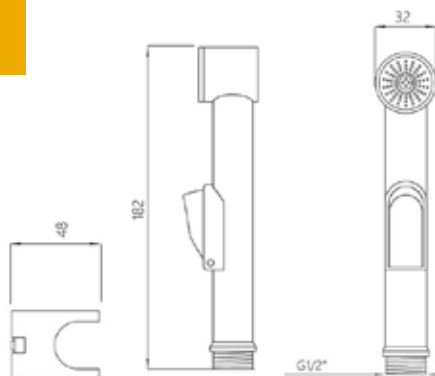

лейка для биде MELODIA CLASSICA

- назначение: для гигиенических процедур
- присоединительный размер: наружная резьба 1/2"
- цвет: хром/черный/серый
- снабжена рычажком-выключателем для остановки потока воды
- кронштейн в комплекте