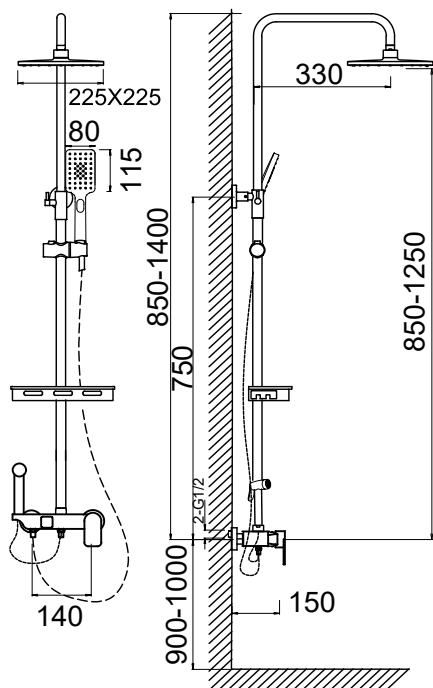

ДУШЕВАЯ СИСТЕМА СО СМЕСИТЕЛЕМ ДЛЯ ВАННЫ/ДУША JAZZ 4B1

Технические характеристики

- верхний душ круглый Ø 230 мм оружейная сталь с необычной геометрией форсунок, благодаря которой осуществляется мягкий расслабляющий массажный эффект, ABS
- ручной душ Ø 120 мм 3 функции, ABS
- цвет: оружейная сталь
- держатель верхнего душа из нерж. стали 950x340
- шланг 1,5 м в цвете оружейная сталь из нерж. стали
- гигиенический душ Ø 35 мм soft-touch со шлангом из ПВХ цвета оружейная сталь тип «телефон»
- полочка цвета оружейная сталь из ABS-пластика размером 280x120x40 мм

MSC00108C_{bk}

14526