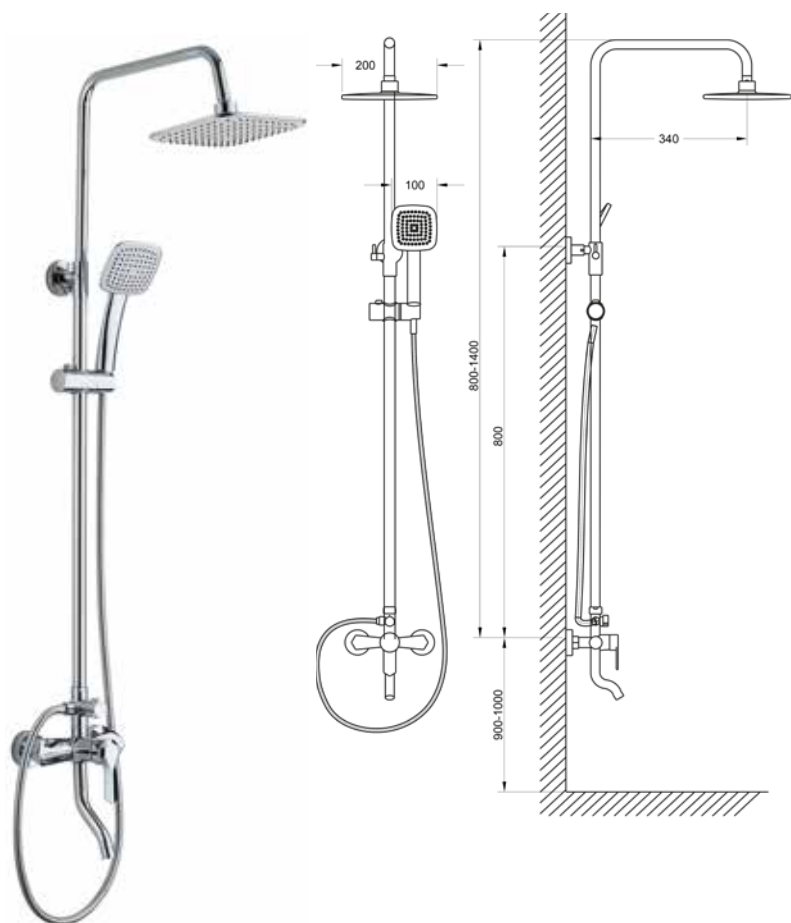

MSC00117C

23474

НОВИНКА

ДУШЕВАЯ СИСТЕМА СО СМЕСИТЕЛЕМ ДЛЯ ВАННЫ/ДУША LIVE

Технические характеристики

- ▶ верхний душ квадратный 225x225 мм, ABS-пластик
- ▶ ручной душ квадратный 100x100мм, 1 функция
- ▶ цвет: хром
- ▶ стойка для верхнего душа L=1400 мм телескопическая, с возможностью установить на удобную для потребителя высоту, сделана из нержавеющей стали
- ▶ шланг 1,5 м из нерж. стали
- ▶ смеситель из латуни с удобным поворотным изливом
- ▶ держатель лейки хромированный с возможностью регулировки по высоте и углу наклона