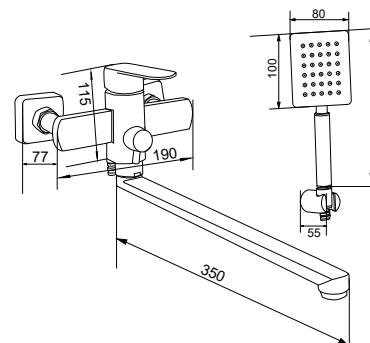

КОМПЛЕКТАЦИЯ ПОСТАВКИ:

- смеситель крепеж паспорт

MDV30441ss
23408

Смеситель для ванны и душа Технические характеристики

- ▶ гарантия 7 лет
- ▶ материал корпуса: нержавеющая сталь 304
- ▶ цвет: полированный
- ▶ установка на стену
- ▶ керамический картридж Wanhai Ø 35 мм реверсивный
- ▶ длинный излив 350 мм из нерж.стали Ø 4,35 см с аэратором ABS
- ▶ однозахватный, металлическая ручка
- ▶ многофункциональная квадратная лейка 100x100 мм из нерж.стали
- ▶ шланг 1,5 м из нерж.стали с двойным замком, держатель из ABS пластика
- ▶ крепеж: гайка и эксцентрики из нерж.стали