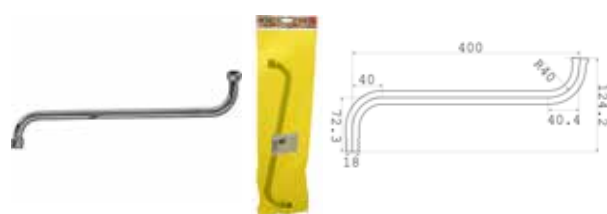

МКР20701Р 34091

- длина излива, см: 40
- диаметр, мм: 18
- толщина излива, мм: 0,5
- форма излива: круглый S-образный
- аэратор: пластик, решетка из нерж. стали, гайка силумин 3/4"
- присоединительный размер: внутренняя резьба G3/4"
- цвет: хром