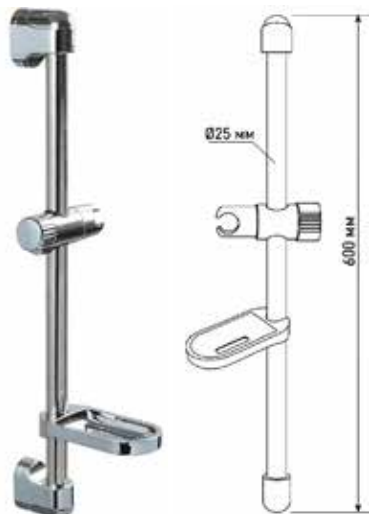

СТОЙКИ ДЛЯ ДУША

BL

СЕРИЯ STANDARD
СТОЙКИ В БЛИСТЕРЕ

МКР20033ВL

21321

- ▶ Материал: нержавеющая сталь, ABS пластик
- ▶ Цвет: хром
- ▶ Длина стойки, мм: 600
- ▶ Диаметр, мм: 25
- ▶ С помощью крепления также можно регулировать угол наклона лейки
- ▶ дополнительно комплектуется пластиковой мыльницей