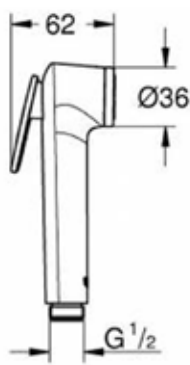

МКР24006_bk

34698