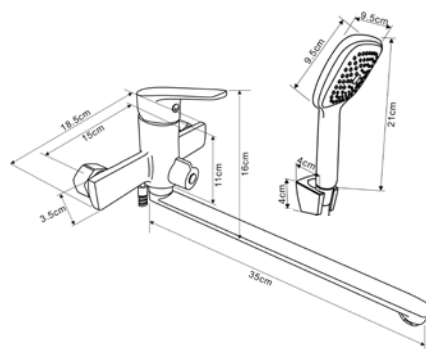

КОМПЛЕКТАЦИЯ ПОСТАВКИ:

- ▶ смеситель
- ▶ монтажный комплект
- ▶ шланг
- ▶ лейка
- ▶ кронштейн для лейки
- ▶ паспорт

серия
PERFETTO

НОВИНКА

MDV30200
19798

Смеситель для кухни Технические характеристики

- ▶ гарантия 7 лет
- ▶ материал корпуса: латунь
- ▶ цвет: хром
- ▶ установка на мойку
- ▶ керамический картридж Ø 35 мм
- ▶ однозахватный, металлическая ручка
- ▶ излив вытяжной с 2 типами струи
- ▶ внутренний шланг из нейлона 1,5 м серый
- ▶ гибкая подводка 50 см, стандарт 1/2"
- ▶ тип крепления: гайка нерж.сталь+латунь
- ▶ мыльница-корзина из нержавеющей стали в цвет корпуса