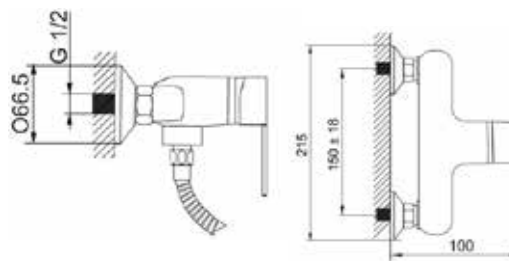

КОМПЛЕКТАЦИЯ ПОСТАВКИ:

- ▶ смеситель
- ▶ лейка
- ▶ монтажный комплект
- ▶ паспорт
- ▶ шланг

MDV35151_bk
13548

Смеситель для душа с гигиенической лейкой

Технические характеристики

- ▶ гарантия 7 лет
- ▶ материал корпуса: латунь
- ▶ цвет: черный
- ▶ установка на стену
- ▶ керамический картридж Ø 35 мм
- ▶ однозахватный, металлическая ручка
- ▶ без излива
- ▶ лейка круглая гигиеническая черная soft-touch
- ▶ шланг ПВХ черный растягивающийся до 1,5 м тип «телефон»
- ▶ держатель для лейки на корпусе смесителя