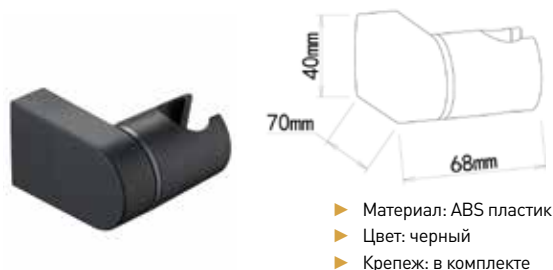

- ▶ Материал: ABS пластик
- ▶ Цвет: хром
- ▶ Крепеж: в комплекте

МКР20515P_ВК

34455

- ▶ Материал: ABS пластик
- ▶ Цвет: черный
- ▶ Крепеж: в комплекте

МКР28002ВК

22397

НОВИНКА

- ▶ Материал: ABS пластик
- ▶ Цвет: черный
- ▶ Крепеж: в комплекте