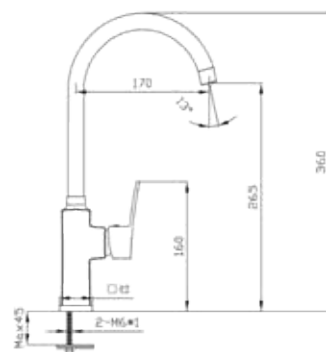

КОМПЛЕКТАЦИЯ ПОСТАВКИ:

смеситель

крепеж

паспорт

MDV30015
19202

Смеситель для кухни Технические характеристики

- ▶ гарантия 7 лет
- ▶ материал корпуса: латунь
- ▶ цвет: хром
- ▶ установка на мойку
- ▶ керамический картридж Ø 25 мм
- ▶ стандарт подводки: 1/2"
- ▶ высокий R-излив
- ▶ однозахватный, металлическая ручка
- ▶ нет гибкой подводки
- ▶ тип крепления: 2 болта М6