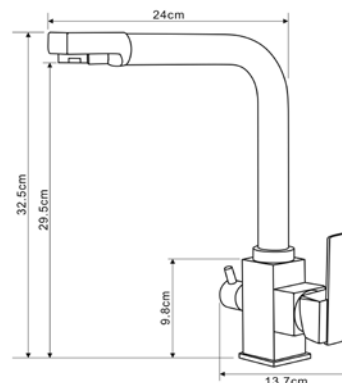

КОМПЛЕКТАЦИЯ ПСТАВКИ:

- смеситель
- крепеж
- паспорт

MDV30201GN
19802

Смеситель для кухни Технические характеристики

- ▶ гарантия 7 лет
- ▶ материал корпуса: латунь
- ▶ цвет: оружейная сталь
- ▶ установка на мойку
- ▶ керамический картридж Ø 35 мм
- ▶ стандарт подводки: 1/2"
- ▶ поворотный излив 2в1 с аэратором
- ▶ однозахватный, металлическая ручка
- ▶ гибкая подводка из нержавеющей стали 3шт по 50см
- ▶ доп.опция: подключение к фильтру
- ▶ крепеж: гайка нерж.сталь+латунь