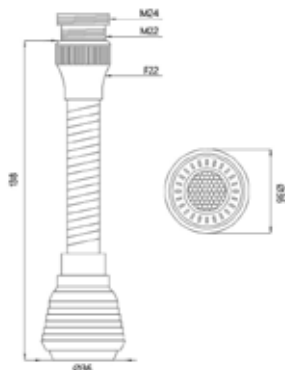

МКР20395BL 33995

- материал корпуса: ABS пластик
- материал сетки: нержавеющая сталь
- материал шланга: ПВХ
- размеры изделия, мм: 35x35x140
- резьба: внутренняя/наружная
- присоединительный размер: M22xM24
- особенности: с гибким удлинителем, 2 режима
- цвет: хром/черный