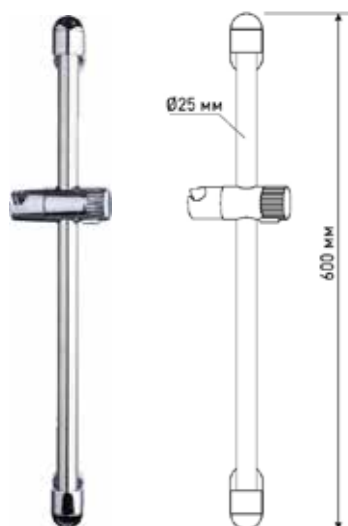

МКР20153P

21333

- Материал: нержавеющая сталь, ABS пластик
- Цвет: хром
- Длина стойки, мм: 600
- Диаметр, мм: 25
- С помощью крепления также можно регулировать угол наклона лейки