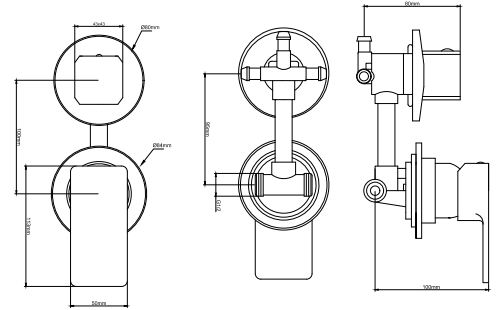

КОМПЛЕКТАЦИЯ ПОСТАВКИ:

- смеситель
- монтажный комплект
- паспорт

MDV30052BK
22372

Смеситель для душевых кабин

Технические характеристики

- ▶ гарантия 7 лет
- ▶ материал корпуса: латунь
- ▶ цвет: черный
- ▶ установка на стену
- ▶ картридж Ø 40 мм
- ▶ однозахватный, металлическая ручка
- ▶ 3 режима