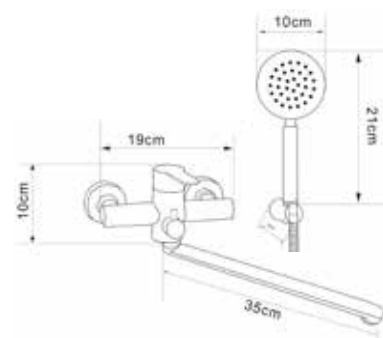

КОМПЛЕКТАЦИЯ ПОСТАВКИ:

MDV30541ss
23411

Смеситель для ванны и душа

Технические характеристики

- ▶ гарантия 7 лет
- ▶ материал корпуса: нержавеющая сталь 304
- ▶ цвет: полированный
- ▶ установка на стену
- ▶ керамический картридж Wanhai Ø 35 мм реверсивный
- ▶ длинный излив 350 мм из нерж.стали диаметром 4,35 см с аэратором ABS
- ▶ однозахватный, металлическая ручка
- ▶ душевая лейка круглой формы Ø100 мм из нерж.стали, 1 функция
- ▶ шланг 1,5 м из нерж.стали с двойным замком, держатель из ABS пластика
- ▶ крепеж: гайка и эксцентрики из нерж.стали