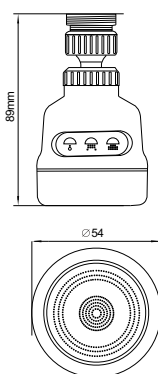

МКР21034BL 18909

НОВИНКА

- материал корпуса: ABS пластик
- материал сетки: ABS пластик
- резьба: внутренняя/наружная
- присоединительный размер: M24x1
- особенности: 3 функции, поворот 360°
- цвет: хром