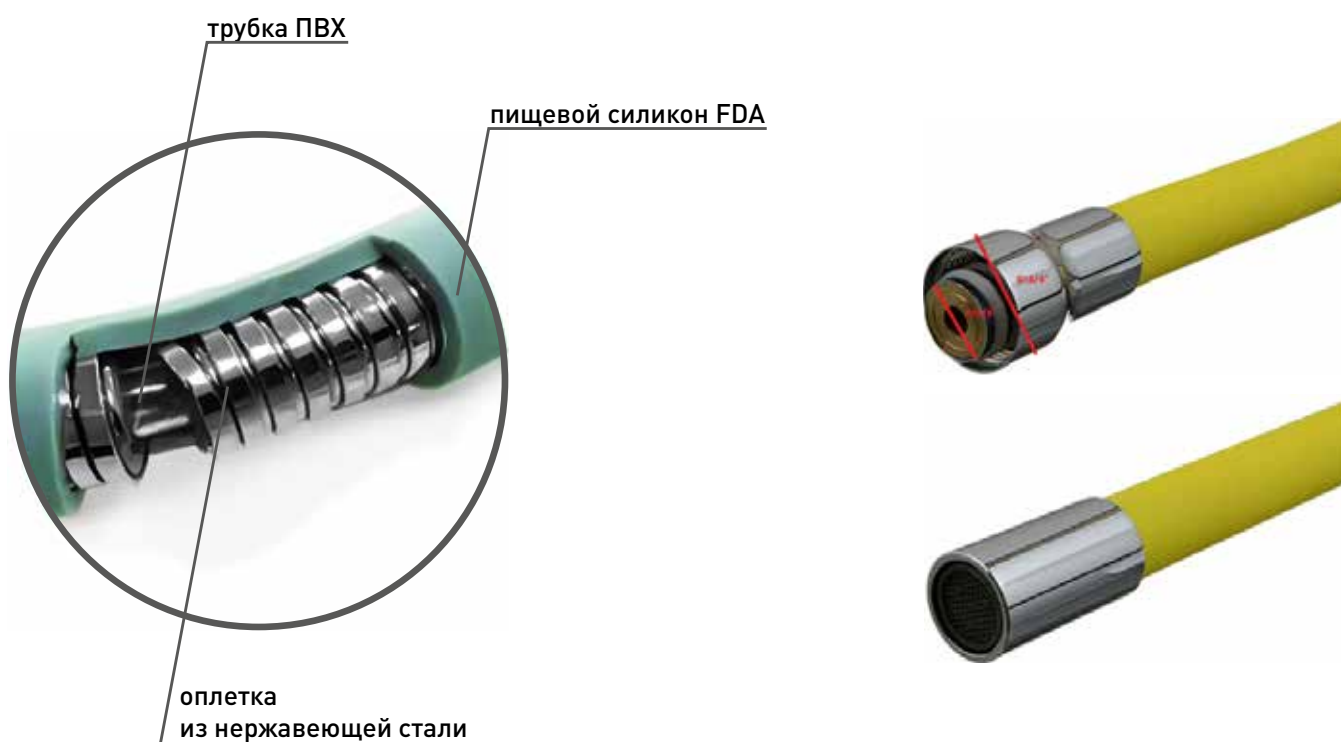

ИЗЛИВЫ ГИБКИЕ

силиконовые цветные LUXE

МКР

Преимущества и описание силиконовых изливов серии Melodia Luxe:

Изливы изготовлены из высококачественных материалов, имеют 3-слойную структуру: трубка ПВХ безопасная для питьевой воды, оплетка из нержавеющей стали толщиной 2,7 мм, снаружи пищевой силикон FDA

Силикон экологичен, безопасен для здоровья людей, легок в уходе

Качественные комплектующие: латунные гайки, металлические хромированные аэраторы, функциональные лейки из прочного ABS пластика

Латунные детали изготавливаются из материала марки 58-3 на современных токарных станках с ЧПУ, что обеспечивает надежность соединений

Все 100% готовых изделий и деталей проходят контроль качества под давлением водой или воздухом

Изливы имеют российский стандарт 3/4"

Изделия могут приобретать любую форму, что делает их незаменимыми помощниками на кухне

Изливы LUXE имеют прочную упаковку с подвесом для удобного размещения на витрине магазинов