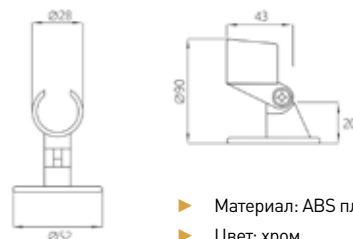

КРОНШТЕЙНЫ ДЛЯ ДУША, ДУШЕВЫХ СТОЕК/СИСТЕМ

P

**СЕРИЯ PRIME
КРОНШТЕЙНЫ В ПАКЕТЕ**

МКР20513P

21360

- ▶ Материал: пластик
- ▶ Цвет: хром
- ▶ Крепеж: в комплекте

МКР20500P

21301