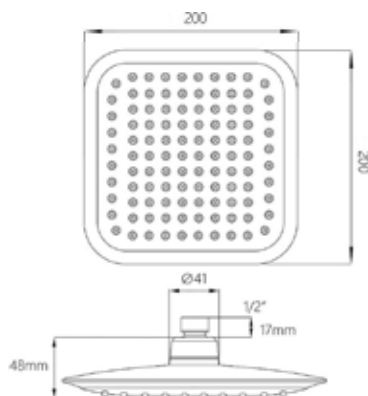

ЛЕЙКА ВЕРХНЕГО ДУША

Технические характеристики

- размер: 200X200 мм
- материал: ABS пластик
- цвет: хром/серый
- присоединительный размер: внутренняя резьба G1/2"
- 1 функция
- применяется в смесителях со стационарной штангой для тропического душа или в смесителях скрытой установки с верхним душем

МКР20597С_bk

34751