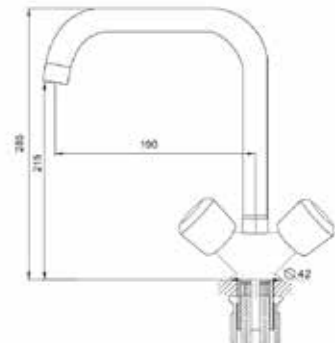

Смеситель для кухни Технические характеристики

- гарантия 7 лет
- материал корпуса: латунь
- цвет: хром
- установка на мойку
- керамические кран-буксы
- стандарт подводки: 1/2"
- Г-образный излив из нержавеющей стали 215 мм
- двухзахватный, металлические маховики
- нет гибкой подводки
- тип крепления: 1 шпилька нерж. + гайки М6 латунь