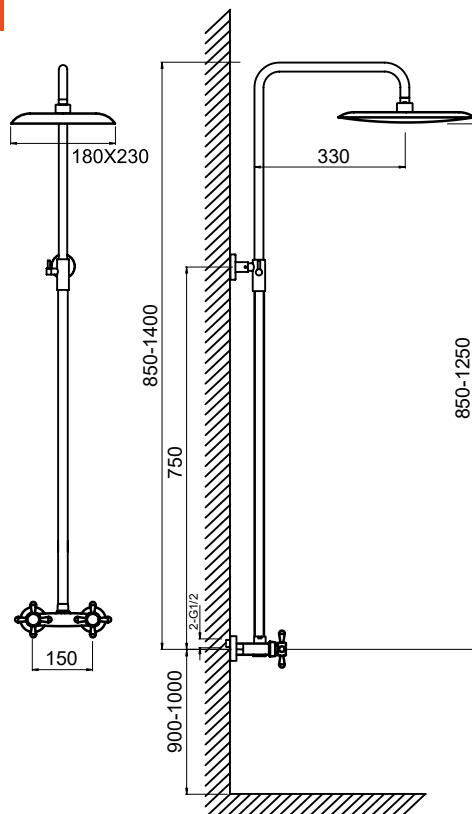

ДУШЕВЫЕ СИСТЕМЫ СО СМЕСИТЕЛЕМ

MSC00104C

14520

ДУШЕВАЯ СИСТЕМА С ДВУРУКИМ ДУШЕВЫМ СМЕСИТЕЛЕМ GALATEO

Технические характеристики

- верхний душ квадратной формы 230x180 мм, ABS, хром/белый с серыми форсунками с системой самоочистки
- стойка для верхнего душа L=1400 мм из нерж. стали толщиной 1 мм круглого сечения
- смеситель для душа латунный двурукий с керамическими кран-буксами 1/2" хромированный, маховики крест