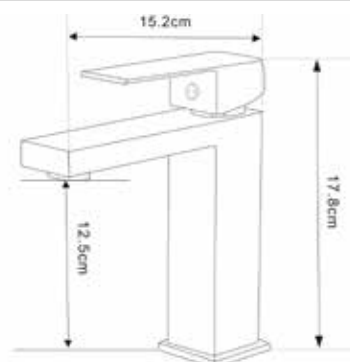

КОМПЛЕКТАЦИЯ ПОСТАВКИ:

MDV30620сн
23402

Смеситель для умывальника Технические характеристики

- ▶ гарантия 7 лет
- ▶ материал корпуса: нержавеющая сталь 304
- ▶ цвет: черный матовый
- ▶ установка на умывальник
- ▶ керамический картридж Wanhai Ø 25 мм
- ▶ стандарт подводки: 1/2"
- ▶ однозахватный, металлическая ручка
- ▶ без гибкой подводки
- ▶ крепеж: гайка из нержавеющей стали