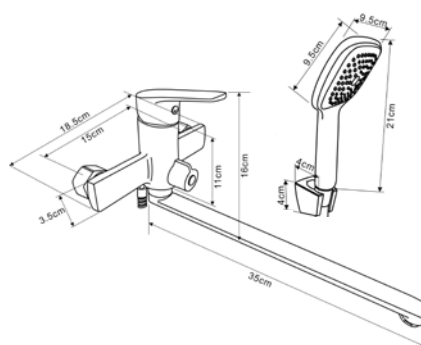

КОМПЛЕКТАЦИЯ ПОСТАВКИ:

- ▶ смеситель
- ▶ лейка
- ▶ монтажный комплект
- ▶ кронштейн для лейки
- ▶ шланг
- ▶ паспорт

MDV30141GN
19794

Смеситель для ванны и душа

Технические характеристики

- ▶ гарантия 7 лет
- ▶ материал корпуса латунь
- ▶ цвет: оружейная сталь
- ▶ установка на стену
- ▶ керамический картридж Ø 35 мм
- ▶ поворотный длинный плоский излив l - 350 мм
- ▶ дивертор с керамическим картриджем
- ▶ поворотный аэратор, оружейная сталь
- ▶ квадратная лейка 85x85мм, 1 функция
- ▶ шланг 1,5 м в цвет корпуса смесителя
- ▶ крепеж: гайка нерж.сталь+латунь