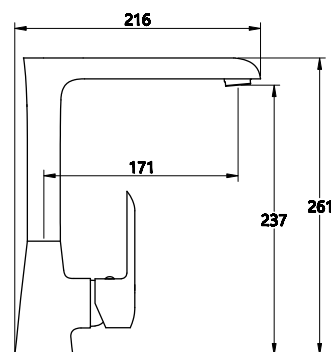

КОМПЛЕКТАЦИЯ ПСТАВКИ:

смеситель

крепеж

паспорт

MDV35615
19511

Смеситель для кухни Технические характеристики

- ▶ гарантия 7 лет
- ▶ материал корпуса: латунь
- ▶ цвет: хром
- ▶ установка на мойку
- ▶ керамический картридж Wanhai Ø 35 мм
- ▶ стандарт подводки: 1/2"
- ▶ однозахватный, металлическая ручка
- ▶ высокий Г-излив, поворотный аэратор Neoperl
- ▶ нет гибкой подводки
- ▶ латунная гайка + ABS пластик черный