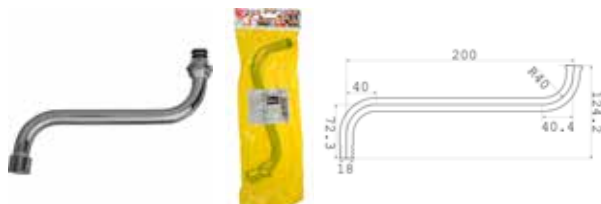

МКР20698Р

33960

- длина излива, см: 20
- диаметр, мм: 18
- толщина излива, мм: 0,5
- форма излива: круглый S-образный
- аэратор: пластик, решетка из нерж. стали, гайка силумин 3/4"
- присоединительный размер: внутренняя резьба G3/4"
- цвет: хром