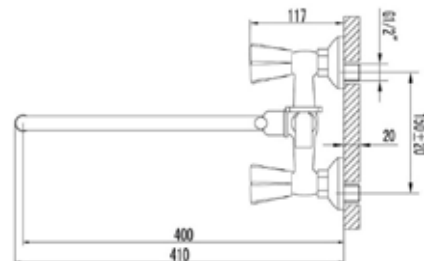

Смеситель для ванны и душа

Технические характеристики

- гарантия 7 лет
- материал корпуса: латунь
- цвет: хром
- установка на стену
- керамические кран-буксы
- круглый S-образный излив 300 мм
- двухзахватный, металлические маховики
- переключатель с керамическими пластинами
- лейка Ø 75 мм 1-функциональная
- крепеж хром
- шланг 1,5 м из нержавеющей стали, хром

КОМПЛЕКТАЦИЯ ПОСТАВКИ:

смеситель

монтажный комплект

шланг

лейка

кронштейн для лейки

паспорт