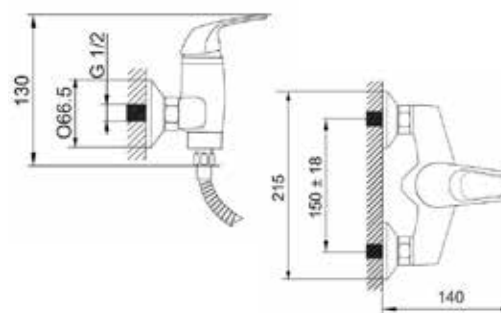

Смеситель для душа

Технические характеристики

- гарантия 7 лет
- материал корпуса: латунь
- цвет: хром
- установка на стену
- керамический картридж Ø 40 мм
- однозахватный, металлическая ручка
- без излива
- лейка 1 функция 100 мм в диаметре хромированная
- шланг 1,5 м двойной оплетки, нержавеющая сталь, хром

КОМПЛЕКТАЦИЯ ПСТАВКИ:

смеситель

монтажный комплект

шланг

лейка

кронштейн для лейки

паспорт

**серия
MEDICO**

РОССИЯ