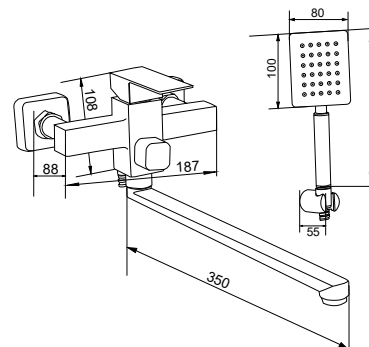

КОМПЛЕКТАЦИЯ ПСТАВКИ:

 **MDV30641сн**
23406

Смеситель для ванны и душа

Технические характеристики

- ▶ гарантия 7 лет
- ▶ материал корпуса: нержавеющая сталь 304
- ▶ цвет: оружейная сталь (гальванизация)
- ▶ установка на стену
- ▶ керамический картридж Wanhai Ø 35 мм реверсивный
- ▶ длинный излив 350 мм из нерж.стали Ø 4,35 см
- ▶ однозахватный, металлическая ручка
- ▶ многофункциональная квадратная лейка 100x100 мм из нерж.стали
- ▶ шланг 1,5 м из нерж.стали с двойным замком, держатель из ABS пластика
- ▶ крепеж: гайка и эксцентрики из нерж.стали