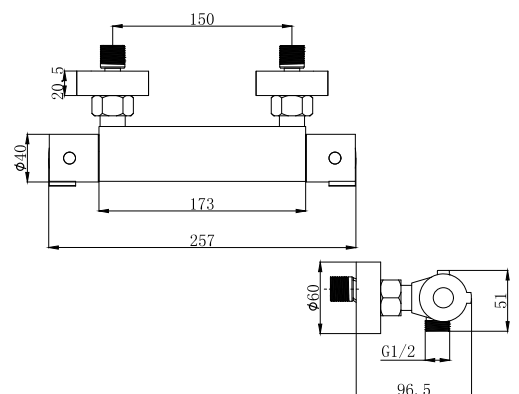

КОМПЛЕКТАЦИЯ ПОСТАВКИ:

- смеситель
- монтажный комплект
- паспорт

серия ETUDE

НОВИНКА

MDV30020
19201

Смеситель для умывальника Технические характеристики

- ▶ гарантия 7 лет
- ▶ материал корпуса: латунь
- ▶ цвет: хром
- ▶ установка на умывальник
- ▶ керамический картридж Ø 25 мм
- ▶ стандарт подводки: 1/2"
- ▶ однозахватный, металлическая ручка
- ▶ цельнолитой корпус с изливом
- ▶ нет поворотного излива
- ▶ аэратор поворотный
- ▶ нет гибкой подводки
- ▶ тип крепления: гайка нерж.сталь+латунь