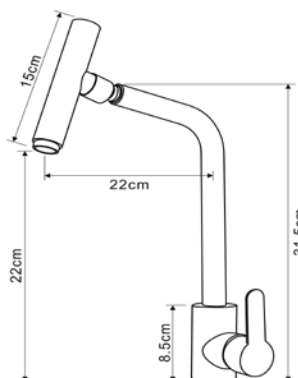

КОМПЛЕКТАЦИЯ ПСТАВКИ:

смеситель

крепеж

паспорт