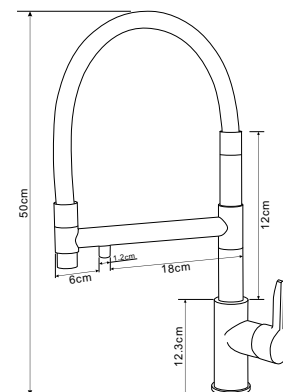

КОМПЛЕКТАЦИЯ ПСТАВКИ:

смеситель

крепеж

паспорт

MDV30207

19810