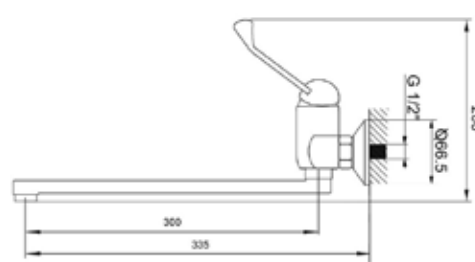

КОМПЛЕКТАЦИЯ ПОСТАВКИ:

- смеситель
- монтажный комплект
- паспорт

MDV40811
12769

Смеситель для кухни Технические характеристики

- ▶ гарантия 7 лет
- ▶ материал корпуса: латунь
- ▶ цвет: хром
- ▶ установка на стену
- ▶ керамический картридж Ø 40 мм
- ▶ излив плоский L-образный 300 мм
- ▶ однозахватный, металлическая ручка
- ▶ хирургический