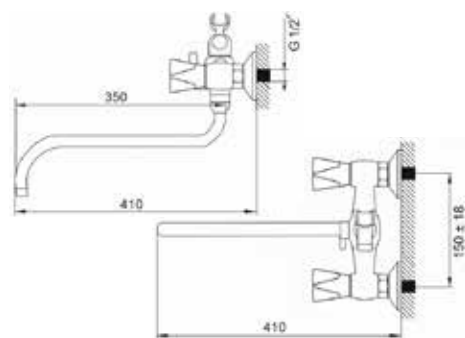

Смеситель для ванны и душа

Технические характеристики

- гарантия 7 лет
- материал корпуса: латунь
- цвет: хром
- установка на стену
- керамические кран-буксы
- длинный люксовый поворотный S-образный излив 350 мм
- двухзахватный, металлические маховики
- переключатель с керамическими пластинами
- лейка Ø 75 мм 1-функциональная
- крепеж хром
- шланг 1,5 м из нержавеющей стали, хром