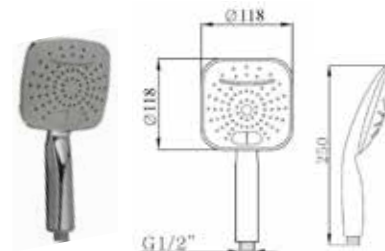

- размер: 118x118 мм
- материал: ABS пластик
- 1 функция
- наружная резьба 1/2"
- цвет: хром, серый

МКР20436

34693