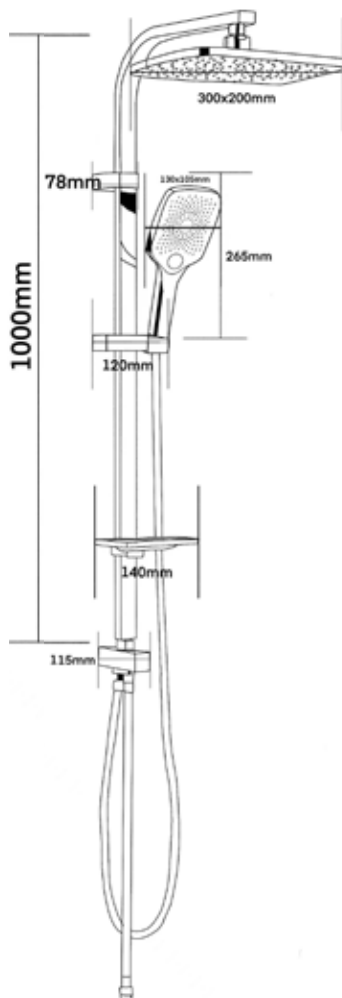

MSC00113C_ВК

19212

ДУШЕВАЯ СИСТЕМА БЕЗ СМЕСИТЕЛЯ MELODIA ETUDE

Технические характеристики

- верхний душ из ABS пластика 300x200 мм
- ручной душ 130x105 мм, 3 функции, ABS пластик
- цвет: черный
- держатель верхнего душа из нержавеющей стали, высота 1000 мм
- шланг черный длиной 1,5 м