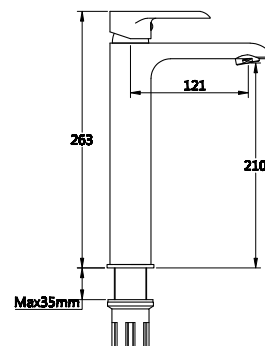

КОМПЛЕКТАЦИЯ ПОСТАВКИ:

- смеситель крепеж паспорт

MDV35521
19521

Смеситель для умывальника

Технические характеристики

- ▶ гарантия 7 лет
- ▶ материал корпуса: латунь
- ▶ цвет: хром
- ▶ установка на умывальник
- ▶ картридж Ju Teng Ø 35 мм
- ▶ стандарт подводки: 1/2"
- ▶ однозахватный, металлическая ручка
- ▶ высокий корпус с изливом с поворотным аэратором Neoperl (без водосберегающей функции)
- ▶ нет гибкой подводки и донного клапана
- ▶ крепеж: латунная гайка + ABS пластик черный