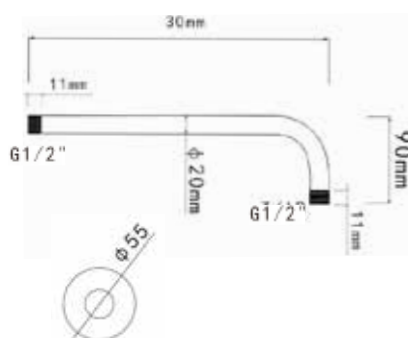

ДЕРЖАТЕЛЬ ДЛЯ ВЕРХНЕГО ДУША

Технические характеристики

- материал: нержавеющая сталь
- цвет: хром
- толщина стали 1 мм, диаметр трубки 20 мм, диаметр декоративной чашки 55 мм
- подключение лейки 1/2" наружная резьба, крепление к стене

МКР20511ВL
22404