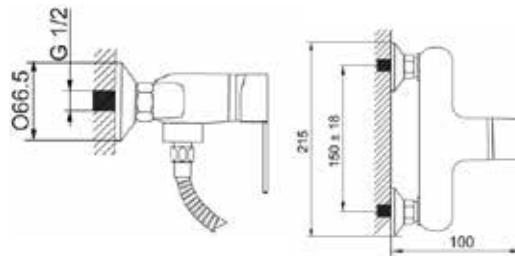

КОМПЛЕКТАЦИЯ ПОСТАВКИ:

- смеситель
- монтажный комплект
- лейка
- шланг
- паспорт

серия
CLASSICA

РОССИЯ

MDV40720
65081

Смеситель для умывальника

Технические характеристики

- ▶ гарантия 7 лет
- ▶ материал корпуса: латунь
- ▶ цвет: хром
- ▶ установка на умывальник
- ▶ керамический картридж Ø 40 мм
- ▶ стандарт подводки: 1/2"
- ▶ однозахватный, металлическая ручка
- ▶ цельнолитой корпус с изливом 105 мм
- ▶ нет поворотного излива
- ▶ нет гибкой подводки
- ▶ тип крепления: 2 шпильки нерж. + гайки М8 латунь