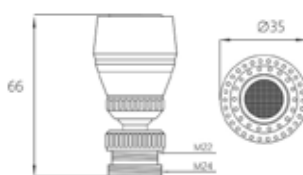

МКР20392BL 33992

- материал корпуса: ABS пластик
- материал сетки: нержавеющая сталь
- размеры изделия, мм: 35x35x66
- резьба: внутренняя/наружная
- присоединительный размер: M22xM24
- особенности: поворотный, 2 режима
- цвет: хром/белый