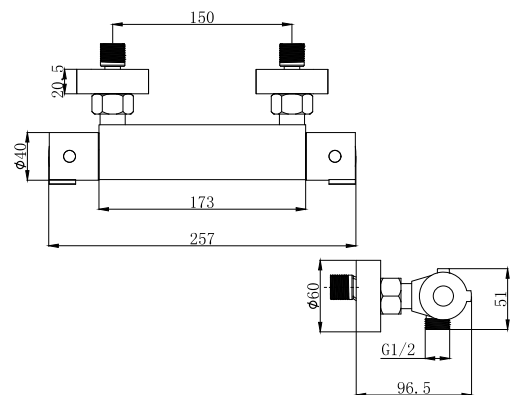

КОМПЛЕКТАЦИЯ ПОСТАВКИ:

- смеситель
- монтажный комплект
- паспорт

MDV32005GN
22459

Смеситель для душа термостатический

Технические характеристики

- гарантия 7 лет
- материал корпуса: латунь
- цвет: оружейная сталь
- термостатический картридж
- установка на стену
- без излива
- без аксессуаров