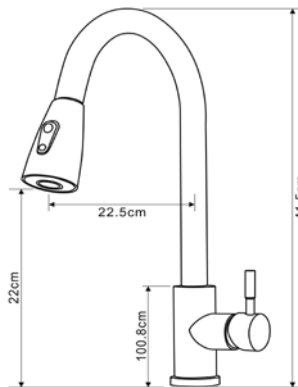

КОМПЛЕКТАЦИЯ ПСТАВКИ:

смеситель

крепеж

паспорт

MDV30205ss

19807