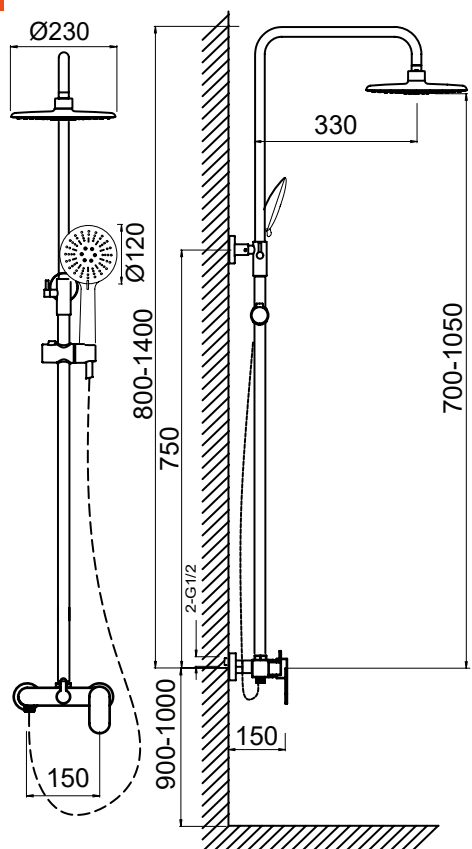

MSC00105C

14521

ДУШЕВАЯ СИСТЕМА СО СМЕСИТЕЛЕМ ДЛЯ ДУША ROCK

Технические характеристики

- верхний душ круглый Ø 230 мм, ABS,
- стойка для верхнего душа L=1400 мм из нержавеющей стали толщиной 1,5 мм круглого сечения с возможностью регулировки по высоте (телескопическая)
- лейка круглая Ø 120 мм 3 функции
- шланг длиной 1,5 м из нержавеющей стали, хром
- держатель лейки хромированный с возможностью регулировки по высоте