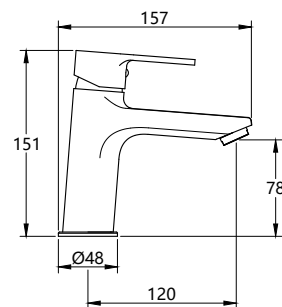

**КОМПЛЕКТАЦИЯ ПОСТАВКИ:**

- ▶ смеситель
- ▶ крепеж
- ▶ паспорт

MDV35721
19489

Смеситель для умывальника

Технические характеристики

- ▶ гарантия 7 лет
- ▶ материал корпуса: латунь
- ▶ цвет: хром
- ▶ установка на умывальник
- ▶ керамический картридж Wanhai Ø 35 мм
- ▶ стандарт подводки: 1/2"
- ▶ однозахватный, металлическая ручка
- ▶ излив с поворотным аэратором Neoperl (без водосберегающей функции)
- ▶ нет гибкой подводки и донного клапана
- ▶ крепеж: железная пластина 2,5 мм + железный винт 70 мм-1шт + латунная гайка