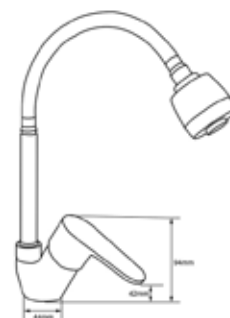

КОМПЛЕКТАЦИЯ ПОСТАВКИ:

смеситель

крепеж

паспорт

MDV35211
69718

Смеситель для кухни Технические характеристики

- ▶ гарантия 7 лет
- ▶ материал корпуса: латунь
- ▶ цвет: хром
- ▶ установка на мойку
- ▶ керамический картридж Ø 35 мм
- ▶ стандарт подводки: 1/2"
- ▶ гибкий излив с лейкой 2 режима
- ▶ однозахватный, металлическая ручка
- ▶ нет гибкой подводки
- ▶ тип крепления: 2 болта М6