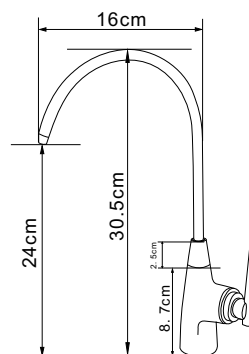

КОМПЛЕКТАЦИЯ ПОСТАВКИ:

- ▶ смеситель
- ▶ крепеж
- ▶ паспорт

MDV30701
23416

Кран для питьевой воды

Технические характеристики

- ▶ гарантия 7 лет
- ▶ материал корпуса: латунь
- ▶ цвет: хром
- ▶ установка для фильтра на мойку
- ▶ картридж Wanhai из нержавеющей стали с керамическими пластинами
- ▶ крепеж: гайка пластиковая