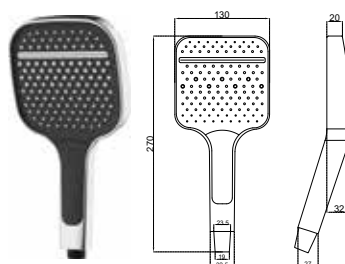

18681

НОВИНКА

- ▶ размер: 105X105 мм
- ▶ материал: ABS пластик
- ▶ 1 функция
- ▶ наружная резьба 1/2"
- ▶ цвет: хром, черный

МКР26318ВL

23469

НОВИНКА

- ▶ размер: 130x130мм
- ▶ материал: ABS пластик
- ▶ 3 функций
- ▶ наружная резьба 1/2"
- ▶ цвет: хром/черный
- ▶ переключение между функциями производится с помощью кнопки