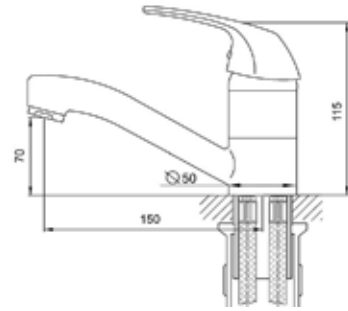

КОМПЛЕКТАЦИЯ ПСТАВКИ:

- смеситель крепеж паспорт

MDV35411
12787

Смеситель для кухни

Технические характеристики

- ▶ гарантия 7 лет
- ▶ материал корпуса: латунь
- ▶ цвет: хром
- ▶ установка на мойку
- ▶ керамический картридж \varnothing 35 мм
- ▶ стандарт подводки: 1/2"
- ▶ однозахватный, металлическая ручка
- ▶ корпус с поворотным изливом 150 мм
- ▶ нет гибкой подводки
- ▶ тип крепления: гайка