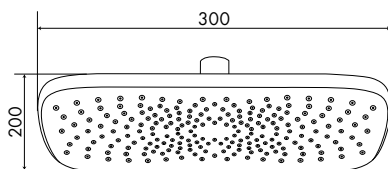

МКР27013С

18685

НОВИНКА

ЛЕЙКА ВЕРХНЕГО ДУША

Технические характеристики

- размер: 300X200 мм
- материал: ABS пластик
- цвет: хром
- присоединительный размер: внутренняя резьба G1/2"
- 3 функции
- применяется в смесителях со стационарной штангой для тропического душа или в смесителях скрытой установки с верхним душем

МКР27013С_ВК

18686

НОВИНКА