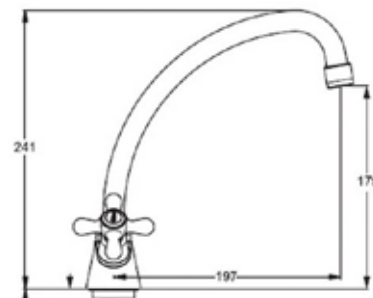

- ▶ гарантия 7 лет
- ▶ материал корпуса: латунь
- ▶ цвет: хром
- ▶ установка на мойку
- ▶ керамические кран-буксы
- ▶ стандарт подводки: 1/2"
- ▶ тип «елочка» с поворотным J-изливом из нержавеющей стали
- ▶ двухзахватный, металлические маховики-крестики
- ▶ нет гибкой подводки
- ▶ тип крепления: 1 болт М8