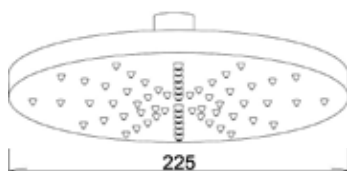

ЛЕЙКА ВЕРХНЕГО ДУША

Технические характеристики

- диаметр: 225 мм
- материал: ABS пластик
- цвет: черный
- присоединительный размер: внутренняя резьба G1/2"
- 1 функция