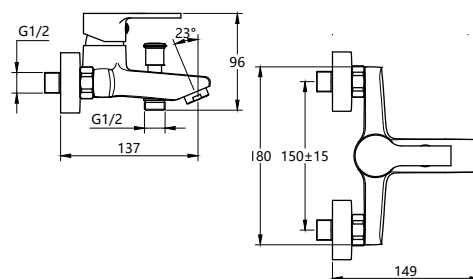

КОМПЛЕКТАЦИЯ ПОСТАВКИ:

MDV35740
19494

Смеситель для ванны и душа

Технические характеристики

- ▶ гарантия 7 лет
- ▶ материал корпуса: латунь
- ▶ цвет: хром
- ▶ установка на стену
- ▶ керамический картридж Wanhai Ø 35 мм
- ▶ однозахватный, металлическая ручка
- ▶ короткий излив
- ▶ керамический дивертор
- ▶ квадратная лейка 90x90 мм, 1 функция
- ▶ шланг 1,5 м двойной оплетки, нержавеющая сталь, хром
- ▶ крепеж: латунная гайка, латунные эксцентрики