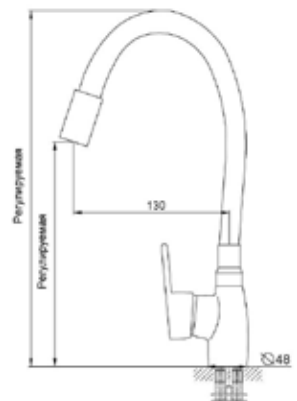

КОМПЛЕКТАЦИЯ ПОСТАВКИ:

смеситель

крепёж

паспорт