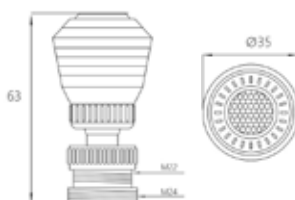

МКР20391BL 33991

- материал корпуса: ABS пластик
- материал сетки: ABS пластик
- размеры изделия, мм: 35x35x63
- резьба: внутренняя/наружная
- присоединительный размер: M22xM24
- особенности: поворотный, 2 режима
- цвет: хром/черный