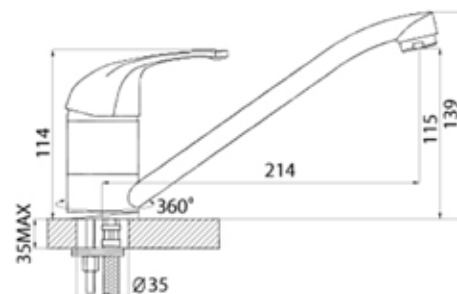

КОМПЛЕКТАЦИЯ ПОСТАВКИ:

смеситель

крепеж

паспорт

MDV40310
65065

Смеситель для кухни Технические характеристики

- ▶ гарантия 7 лет
- ▶ материал корпуса: латунь
- ▶ цвет: хром
- ▶ установка на мойку
- ▶ керамический картридж Ø 40 мм
- ▶ стандарт подводки: 1/2"
- ▶ поворотный излив L - 214 мм
- ▶ однозахватный, металлическая ручка
- ▶ нет гибкой подводки
- ▶ тип крепления: 2 болта М6

КОМПЛЕКТАЦИЯ ПОСТАВКИ:

смеситель

крепеж

паспорт

серия ARGUS

MDV40412
65068

Смеситель для для кухни Технические характеристики

- ▶ гарантия 7 лет
- ▶ материал корпуса: латунь
- ▶ цвет: хром
- ▶ установка на мойку
- ▶ керамический картридж Ø 40 мм
- ▶ стандарт подводки: 1/2"
- ▶ излив высотой 198 мм тип «утка»
- ▶ однозахватный, металлическая ручка
- ▶ нет гибкой подводки
- ▶ тип крепления: 2 болта M6