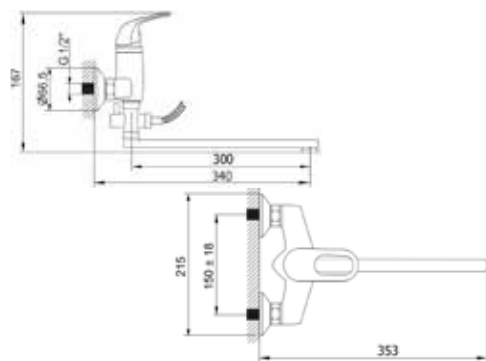

Смеситель для ванны и душа

Технические характеристики

- гарантия 7 лет
- материал корпуса: латунь
- цвет: хром
- установка на стену
- картридж Ø 35 мм
- стандарт подводки: 1/2"
- цельнолитой корпус со встроенным дивертором
- плоский L-образный излив – 350 мм из нержавеющей стали
- однозахватный, металлическая ручка
- лейка 1 функция Ø 100 мм
- шланг 1,5 м резина EPDM двойной замок