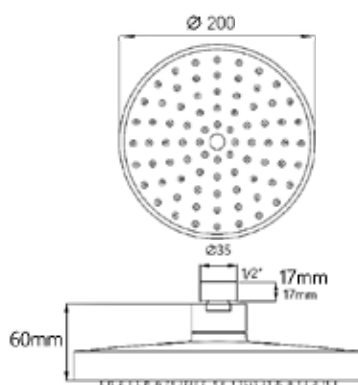

ЛЕЙКА ВЕРХНЕГО ДУША

Технические характеристики

- диаметр: 200 мм
- материал: ABS пластик
- цвет: хром/серый
- присоединительный размер: внутренняя резьба G1/2"
- 1 функция
- применяется в смесителях со стационарной штангой для тропического душа или в смесителях скрытой установки с верхним душем

МКР20488

34553