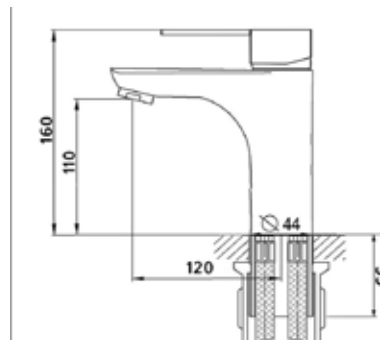

КОМПЛЕКТАЦИЯ ПОСТАВКИ:

смеситель

крепеж

паспорт

MDV35320_bk
12773

Смеситель для умывальника

Технические характеристики

- ▶ гарантия 7 лет
- ▶ материал корпуса: латунь
- ▶ цвет: черный/хром
- ▶ установка на умывальник
- ▶ керамический картридж Ø 35 мм
- ▶ стандарт подводки: 1/2"
- ▶ однозахватный, металлическая ручка
- ▶ цельнолитой корпус с изливом
- ▶ нет поворотного излива
- ▶ нет гибкой подводки
- ▶ тип крепления: гайка