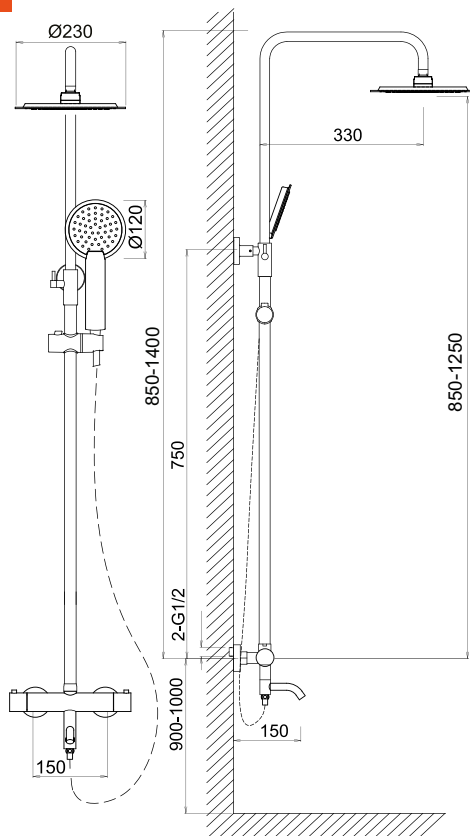

MSC00110C

14523