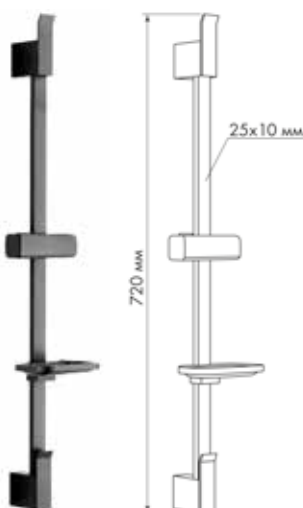

- MELODIA MODERNO
- Материал: нержавеющая сталь, ABS пластик
- Цвет: оружейная сталь
- Длина стойки, мм: 720
- Размер, мм: 25X10
- С помощью крепления также можно регулировать угол наклона лейки
- дополнительно комплектуется пластиковой мыльницей

Варианты упаковки

- Стойка серии Prime в пакете
- Стойка серии Standard в блистере
- Стойка серии Luxe в картонной упаковке