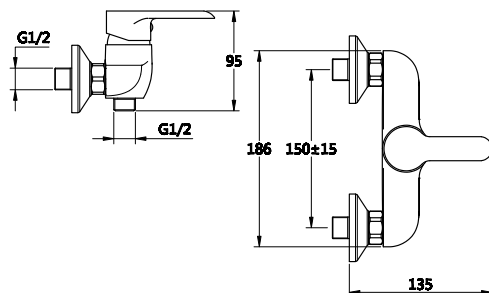

Смеситель для душа

Технические характеристики

- гарантия 7 лет
- материал корпуса: латунь
- цвет: хром
- установка на стену
- керамический картридж Wanhai Ø 35 мм
- однозахватный, металлическая ручка
- без излива
- квадратная лейка 90x90 мм, 1 функция
- шланг 1,5 м двойной оплетки, нержавеющая сталь, хром
- крепеж: латунная гайка, латунные эксцентрики

КОМПЛЕКТАЦИЯ ПСТАВКИ:

смеситель

монтажный комплект

шланг

лейка

кронштейн для лейки

паспорт

MDV35540

19523