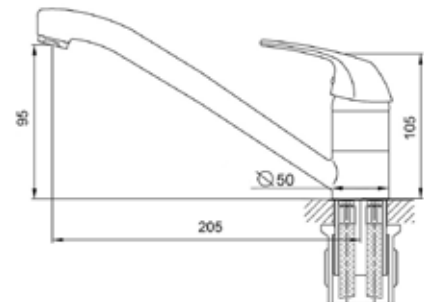

КОМПЛЕКТАЦИЯ ПОСТАВКИ:

- смеситель
- крепеж
- паспорт

MDV35410
12786

Смеситель для кухни

Технические характеристики

- ▶ гарантия 7 лет
- ▶ материал корпуса: латунь
- ▶ цвет: хром
- ▶ установка на мойку
- ▶ керамический картридж \varnothing 35 мм
- ▶ стандарт подводки: 1/2"
- ▶ однозахватный, металлическая ручка
- ▶ корпус с поворотным изливом 205 мм
- ▶ нет гибкой подводки
- ▶ тип крепления: гайка