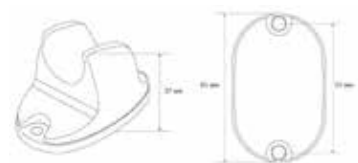

МКР20518P

21365

- ▶ Материал: ABS пластик
- ▶ Цвет: хром
- ▶ Крепеж: в комплекте

МКР20516P

21363

- ▶ Материал: ABS пластик
- ▶ Цвет: хром
- ▶ Крепеж: в комплекте

МКР28001P

34309