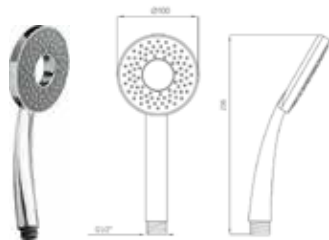

ЛЕЙКИ ДЛЯ ДУША

МКР

СЕРИЯ **STANDARD** ЛЕЙКИ
В ПАКЕТЕ ПВХ
С КАРТОННЫМ ПОДВЕСОМ

МКР20534

34714

- диаметр: 100 мм
- материал: ABS пластик
- 1 функция
- наружная резьба 1/2"
- цвет: хром, серый

МКР20410

34680