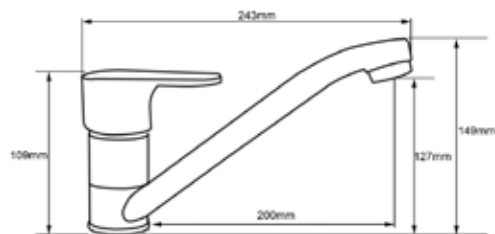

Смеситель для кухни Технические характеристики

- гарантия 7 лет
- материал корпуса: латунь
- цвет: хром
- установка на мойку
- керамический картридж Ø 35 мм
- излив поворотный
- стандарт подводки: 1/2"
- однозахватный, металлическая ручка
- поворотный излив l-200 мм
- нет гибкой подводки
- тип крепления: 1 болт М8

КОМПЛЕКТАЦИЯ ПОСТАВКИ:

- смеситель
- крепеж
- паспорт

серия
ROCK

НОВИНКА