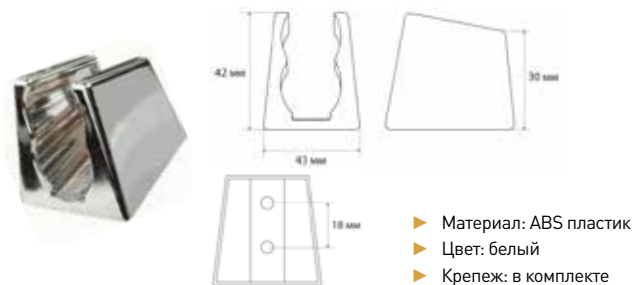

МКР20501P

21302

- ▶ Материал: ABS пластик
- ▶ Цвет: хром
- ▶ Крепеж: в комплекте

МКР20515P

21362

- ▶ Материал: ABS пластик
- ▶ Цвет: белый
- ▶ Крепеж: в комплекте

МКР28002P

34317