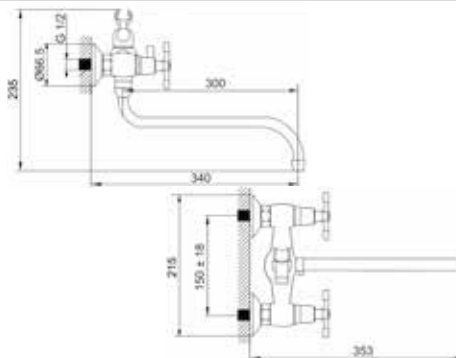

Смеситель для ванны и душа

Технические характеристики

- гарантия 7 лет
- материал корпуса: латунь
- цвет: хром
- установка на стену
- керамический картридж Ø 25 мм
- стандарт подводки: 1/2"
- длинный S-образный излив – 300 мм из нержавеющей стали
- двухзахватный, пластиковые маховики-крестики
- аэратор: пластик
- лейка 1 функция Ø 100 мм
- шланг 1,5 м из нержавеющей стали

КОМПЛЕКТАЦИЯ ПОСТАВКИ:

смеситель

монтажный комплект

шланг

лейка

кронштейн для лейки

паспорт

MDV32542

23430