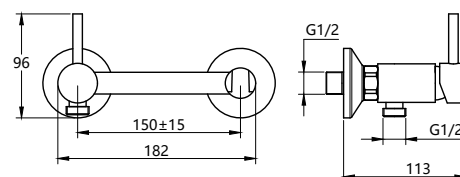

КОМПЛЕКТАЦИЯ ПОСТАВКИ:

MDV35751BK
22436

Смеситель с гигиеническим душем

Технические характеристики

- ▶ гарантия 7 лет
- ▶ материал корпуса: латунь
- ▶ цвет: черный матовый
- ▶ установка в стену
- ▶ керамический картридж Wanhai Ø 25 мм
- ▶ стандарт подводки: 1/2"
- ▶ однозахватный, металлическая ручка
- ▶ гигиеническая лейка из пластика черная
- ▶ шланг 1,5 м ПВХ черный
- ▶ отражатели черные из нерж.стали - 2 шт., эксцентрики латунные - 2 шт.