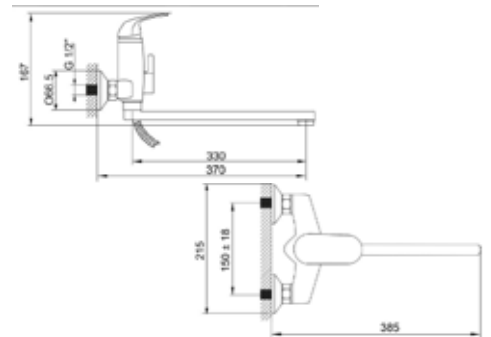

КОМПЛЕКТАЦИЯ ПСТАВКИ:

MDV35141
65054

Смеситель для ванны и душа Технические характеристики

- ▶ гарантия 7 лет
- ▶ материал корпуса: латунь
- ▶ цвет: хром
- ▶ установка на стену
- ▶ керамический картридж \varnothing 35 мм
- ▶ излив плоский поворотный 300 мм
- ▶ переключатель с керамическими пластинами
- ▶ лейка квадратная 95x95 мм
- ▶ шланг двойной оплетки 1,5 м, нержавеющая сталь, хром