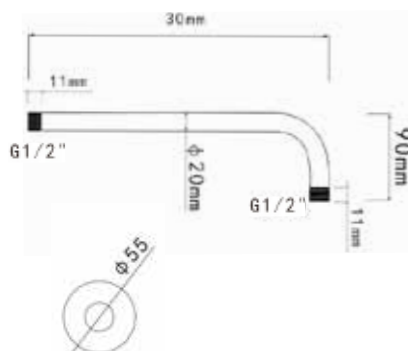

ДЕРЖАТЕЛЬ ДЛЯ ВЕРХНЕГО ДУША

Технические характеристики

- материал: нержавеющая сталь
- цвет: черный
- толщина стали 1 мм, диаметр трубки 20 мм, диаметр декоративной чашки 55 мм
- подключение лейки 1/2" наружная резьба, крепление к стене