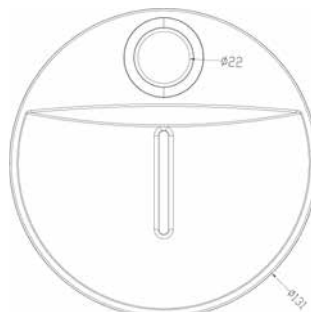

- ROUND
- Материал: ABS пластик
- Цвет: хром
- Диаметр крепления к стойке 22 мм
- Диаметр, мм: 131

МКР25013ВL

18622

НОВИНКА