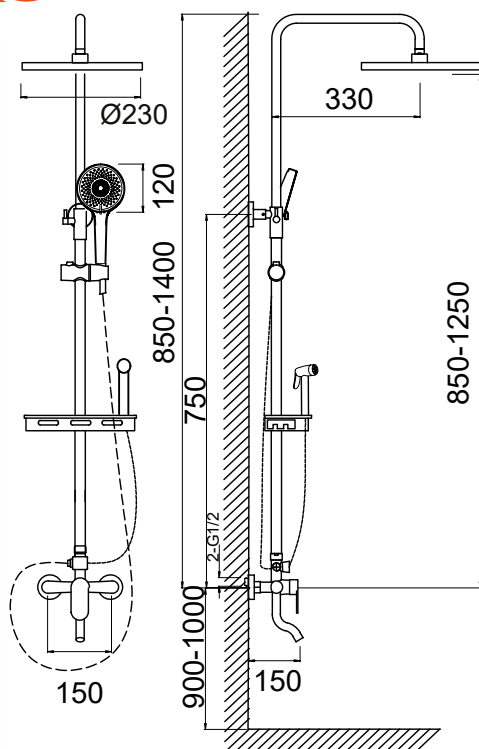

MSC00107C_{GN}

23473

НОВИНКА