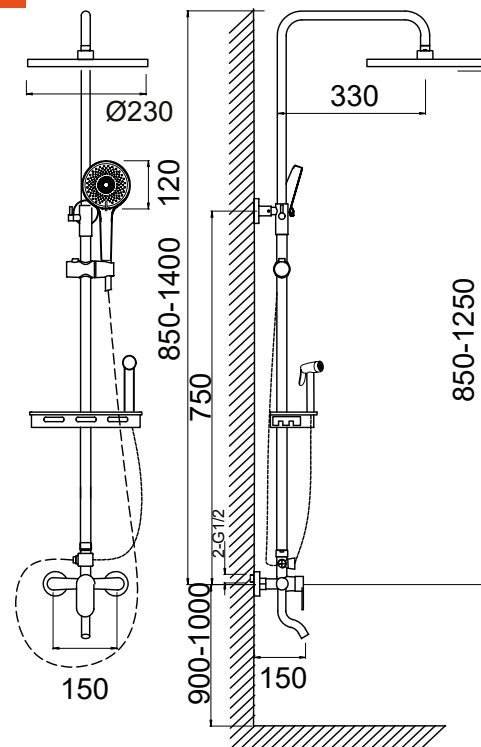

MSC00107C_bk

14525