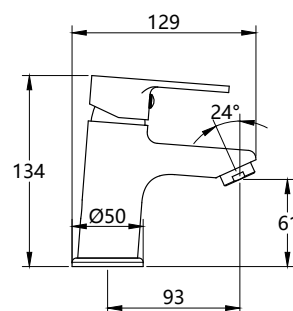

КОМПЛЕКТАЦИЯ ПОСТАВКИ:

- смеситель
- крепеж
- паспорт