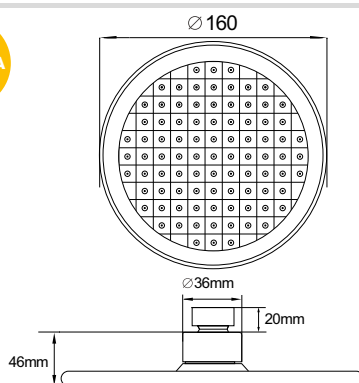

ЛЕЙКА ВЕРХНЕГО ДУША

Технические характеристики

- диаметр: 150 мм
- материал: ABS пластик
- цвет: хром
- присоединительный размер: внутренняя резьба G1/2"
- 1 функция
- применяется в смесителях со стационарной штангой для тропического душа или в смесителях скрытой установки с верхним душем

МКР27011С

18647

НОВИНКА