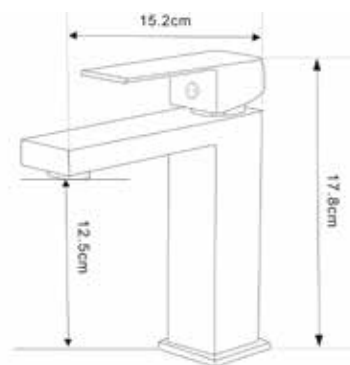

КОМПЛЕКТАЦИЯ ПОСТАВКИ:

- смеситель монтажный комплект лейка шланг кронштейн для лейки паспорт

серия SQUARE

НОВИНКА

MDV30620ss
23399

Смеситель для умывальника Технические характеристики

- ▶ гарантия 7 лет
- ▶ материал корпуса: нержавеющая сталь 304
- ▶ цвет: полированный
- ▶ установка на умывальник
- ▶ керамический картридж Wanhai Ø 25 мм
- ▶ стандарт подводки: 1/2"
- ▶ однозахватный, металлическая ручка
- ▶ без гибкой подводки
- ▶ крепеж: гайка из нержавеющей стали