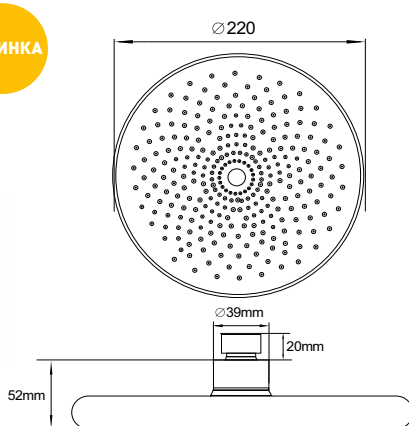

ЛЕЙКА ВЕРХНЕГО ДУША

Технические характеристики

- диаметр: 220 мм
- материал: ABS пластик
- цвет: хром
- присоединительный размер: внутренняя резьба G1/2"
- 1 функция
- применяется в смесителях со стационарной штангой для тропического душа или в смесителях скрытой установки с верхним душем

МКР27007С_ВК

18643

НОВИНКА

ЛЕЙКА ВЕРХНЕГО ДУША

Технические характеристики

- диаметр: 220 мм
- материал: ABS пластик
- цвет: черный
- присоединительный размер: внутренняя резьба G1/2"
- 1 функция
- применяется в смесителях со стационарной штангой для тропического душа или в смесителях скрытой установки с верхним душем

МКР27000С

34318