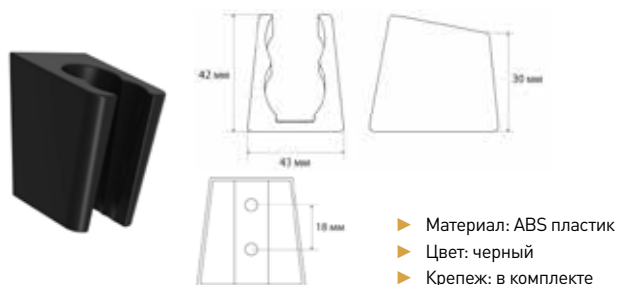

- Материал: ABS пластик
- Цвет: черный
- Крепеж: в комплекте

МКР28002ВК

22397

НОВИНКА