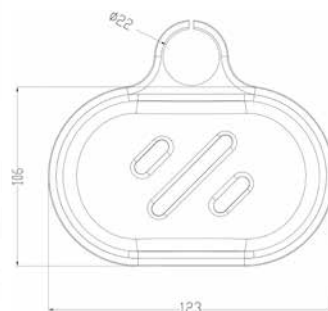

- STANDARD
- Материал: ABS пластик
- Цвет: хром
- Диаметр крепления к стойке 22 мм
- Размер, мм: 123x116

МКР25016ВL

18912

НОВИНКА