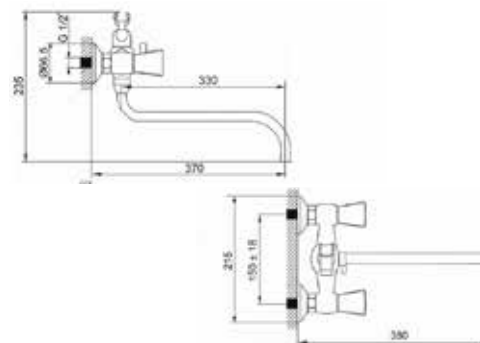

Смеситель для ванны и душа Технические характеристики

- гарантия 7 лет
- материал корпуса: латунь
- цвет: хром
- установка на стену
- резиновые кран-буксы
- двухзахватный, металлическая ручка
- длинный излив S-образный люксовый излив 350 мм
- лейка круглая Ø 75 мм
- шланг 1,5 м двойной оплетки, нержавеющая сталь, хром

КОМПЛЕКТАЦИЯ ПОСТАВКИ:

смеситель

лейка

монтажный комплект
кронштейн для лейки

шланг

паспорт

MDV32215

12794