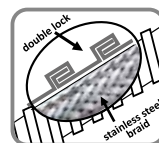

Двойной зажим **double lock** и дополнительная оплетка внутреннего шланга **extra strong** для максимальной прочности шланга