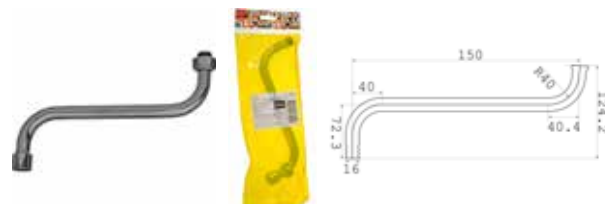

МКР20691Р

33966

- длина излива, см: 20
- диаметр, мм: 16
- толщина излива, мм: 0,5
- форма излива: круглый S-образный
- аэратор: пластик, решетка из нерж. стали, гайка силумин 3/4"
- присоединительный размер: M22x1,5
- цвет: хром
- русский стандарт