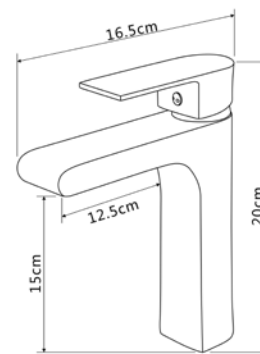

КОМПЛЕКТАЦИЯ ПСТАВКИ:

смеситель

крепеж

паспорт

MDV30120GN
19792

Смеситель для умывальника

Технические характеристики

- ▶ гарантия 7 лет
- ▶ материал корпуса: латунь
- ▶ цвет: оружейная сталь
- ▶ установка на умывальник
- ▶ керамический картридж Ø 35 мм
- ▶ стандарт подводки: 1/2"
- ▶ однозахватный, металлическая ручка
- ▶ цельнолитой корпус с изливом
- ▶ гибкая подводка из нержавеющей стали 50 см, без донного клапана
- ▶ поворотный аэратор
- ▶ крепеж: 2 гайки латунь+прокладка резиновая и 2 шпильки нерж.сталь