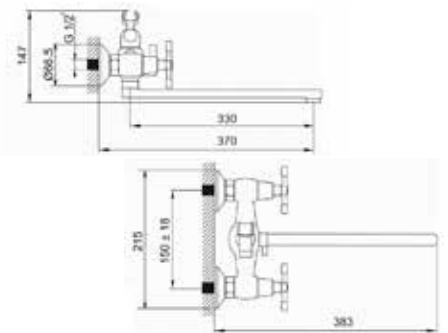

КОМПЛЕКТАЦИЯ ПСТАВКИ:

- ▶ смеситель
- ▶ монтажный комплект
- ▶ шланг
- ▶ лейка
- ▶ кронштейн для лейки
- ▶ паспорт

серия
RETRO

РОССИЯ

MDV32341
12795

Смеситель для ванны и душа

Технические характеристики

- ▶ гарантия 7 лет
- ▶ материал корпуса: латунь
- ▶ цвет: хром
- ▶ установка на стену
- ▶ резиновые кран-буксы
- ▶ поворотный плоский L-образный излив длиной 350 мм из нержавеющей стали.
- ▶ круглая лейка Ø 75 мм (1 функция)
- ▶ шланг 1,5 м двойной оплетки, нержавеющая сталь, хром