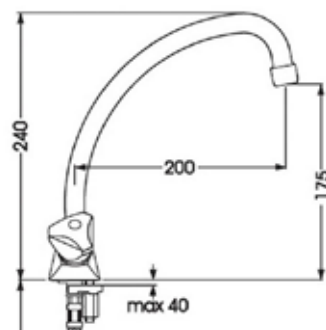

КОМПЛЕКТАЦИЯ ПОСТАВКИ:

смеситель

крепеж

паспорт

MDV40141R

65333

РОССИЯ