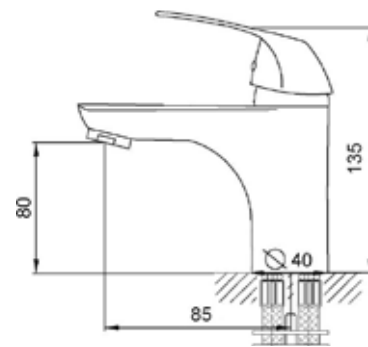

КОМПЛЕКТАЦИЯ ПСТАВКИ:

смеситель

крепеж

паспорт

MDV35120_bk
65363

Смеситель для умывальника Технические характеристики

- ▶ гарантия 7 лет
- ▶ материал корпуса: латунь
- ▶ цвет: черный
- ▶ установка на умывальник
- ▶ керамический картридж Ø 35 мм
- ▶ стандарт подводки: 1/2"
- ▶ однозахватный, металлическая ручка
- ▶ цельнолитой корпус
- ▶ нет гибкой подводки
- ▶ тип крепления: 2 шпильки нерж. + гайки М8 латунь