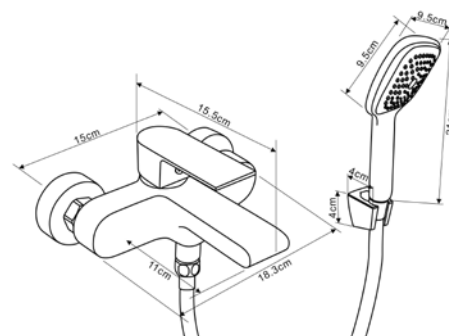

КОМПЛЕКТАЦИЯ ПСТАВКИ:

смеситель

крепеж

паспорт

MDV30140
19790

Смеситель для ванны и душа

Технические характеристики

- ▶ гарантия 7 лет
- ▶ материал корпуса латунь
- ▶ цвет: хром
- ▶ установка на стену
- ▶ керамический картридж Ø 35 мм
- ▶ однозахватный, металлическая ручка
- ▶ короткий излив
- ▶ поворотный аэратор
- ▶ квадратная лейка 85x85 мм, 1 функция
- ▶ шланг 1,5 м в цвет корпуса смесителя
- ▶ крепеж: гайка нерж.сталь+латунь