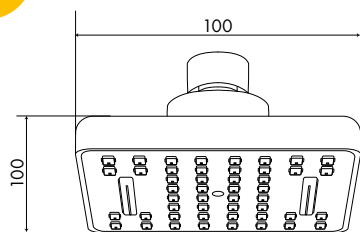

ЛЕЙКА ВЕРХНЕГО ДУША

Технические характеристики

- размер: 95X95 мм
- материал: ABS пластик
- цвет: хром/серый
- присоединительный размер: внутренняя резьба G1/2"
- 1 функция
- применяется в смесителях со стационарной штангой для тропического душа или в смесителях скрытой установки с верхним душем

МКР27016С

18689

НОВИНКА

ЛЕЙКА ВЕРХНЕГО ДУША

Технические характеристики

- размер: 100X100 мм
- материал: ABS пластик
- цвет: хром
- присоединительный размер: внутренняя резьба G1/2"
- 1 функция
- применяется в смесителях со стационарной штангой для тропического душа или в смесителях скрытой установки с верхним душем

МКР27008С

18644

НОВИНКА