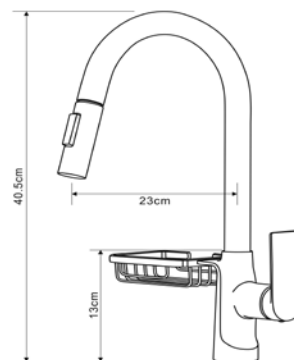

Смеситель для кухни Технические характеристики

- гарантия 7 лет
- материал корпуса: латунь
- цвет: оружейная сталь
- установка на мойку
- керамический картридж Ø 35 мм
- однозахватный, металлическая ручка
- излив вытяжной с 2 типами струи
- внутренний шланг из нейлона 1,5 м серый
- гибкая подводка 50 см, стандарт 1/2"
- тип крепления: гайка нерж.сталь+латунь
- мыльница-корзина из нержавеющей стали в цвет корпуса