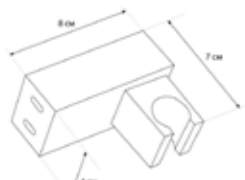

✓ Кронштейн для душа является держателем для душевых и гигиенических леек.

- ▶ Материал: ABS пластик
- ▶ Цвет: хром
- ▶ Крепеж: в комплекте

МКР20502P

21303

- ▶ Материал: ABS пластик
- ▶ Цвет: хром
- ▶ Крепеж: в комплекте