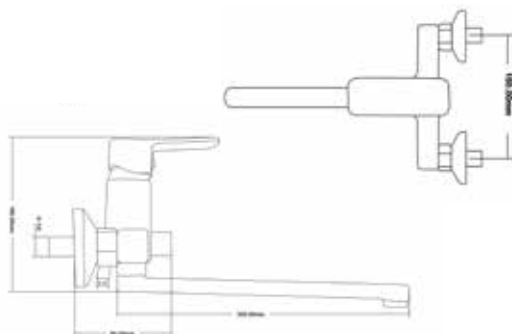

КОМПЛЕКТАЦИЯ Поставки:

- ▶ смеситель
- ▶ монтажный комплект
- ▶ шланг
- ▶ лейка
- ▶ кронштейн для лейки
- ▶ паспорт

MDV30041
19205

Смеситель для ванны и душа

Технические характеристики

- ▶ гарантия 7 лет
- ▶ материал корпуса: латунь
- ▶ цвет: хром
- ▶ установка на стену
- ▶ керамический картридж Ø 35 мм
- ▶ однозахватный, металлическая ручка
- ▶ длинный излив 350 мм
- ▶ лейка квадрат 95x95 хром
- ▶ шланг 1,5 м нержавеющая сталь
- ▶ держатель лейки хром