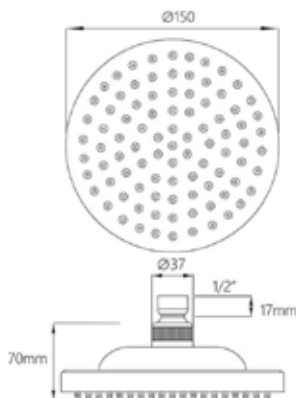

МКР20480

34593

ЛЕЙКА ВЕРХНЕГО ДУША

Технические характеристики

- диаметр: 150 мм
- материал: ABS пластик
- цвет: хром
- присоединительный размер: внутренняя резьба G1/2"
- 1 функция
- применяется в смесителях со стационарной штангой для тропического душа или в смесителях скрытой установки с верхним душем

МКР27011С

18647

НОВИНКА