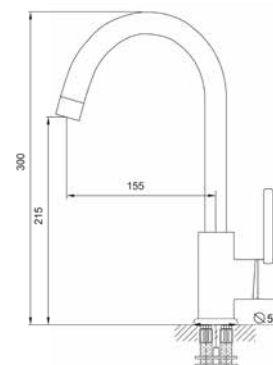

Смесители для кухни

Технические характеристики

- гарантия 7 лет
- материал корпуса: латунь
- цвета корпусов: хром, черный, белый, бежевый, графит
- установка на мойку
- керамический картридж Ø 35 мм
- стандарт подводки: 1/2"
- поворотный излив
- однозахватный, металлическая ручка
- нет гибкой подводки
- тип крепления: гайка

КОМПЛЕКТАЦИЯ ПОСТАВКИ:

смеситель

крепеж

паспорт