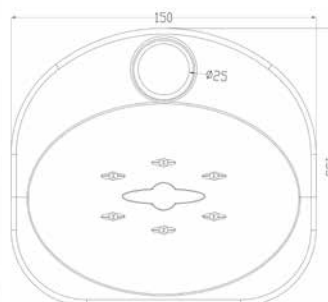

- JIVE
- Материал: ABS пластик
- Цвет: прозрачный
- Диаметр крепления к стойке 25 мм
- Размер, мм: 150x135