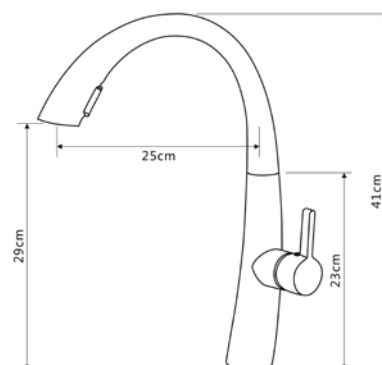

Смеситель для кухни

Технические характеристики

- гарантия 7 лет
- материал корпуса: нержавеющая сталь
- цвет: оружейная сталь
- установка на мойку
- керамический картридж Ø 35 мм
- однозахватный, металлическая ручка
- вытяжной излив с лейкой в цвет излива с кнопкой
- внутренний шланг из нейлона 1,5 м серый
- гибкая подводка 50 см, стандарт 1/2"
- крепеж: гайка из нержавеющей стали с прокладками