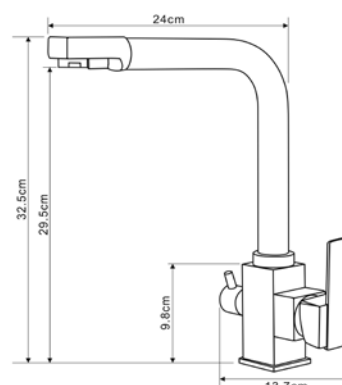

КОМПЛЕКТАЦИЯ ПСТАВКИ:

- смеситель
- крепеж
- паспорт

MDV30201BK
19801

Смеситель для кухни Технические характеристики

- ▶ гарантия 7 лет
- ▶ материал корпуса: латунь
- ▶ цвет: черный матовый
- ▶ установка на мойку
- ▶ керамический картридж Ø 35 мм
- ▶ стандарт подводки: 1/2"
- ▶ поворотный излив 2в1 с аэратором
- ▶ однозахватный, металлическая ручка
- ▶ гибкая подводка из нержавеющей стали 3шт по 50см
- ▶ доп.опция: подключение к фильтру
- ▶ крепеж: гайка нерж.сталь+латунь