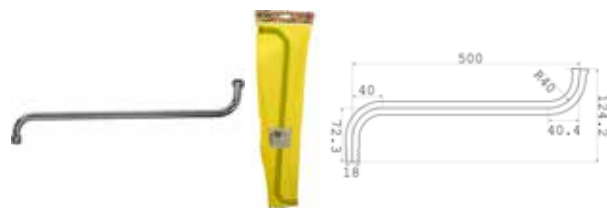

МКР20700Р 34090

- длина излива, см: 50
- диаметр, мм: 18
- толщина излива, мм: 0,5
- форма излива: круглый S-образный
- аэратор: пластик, решетка из нерж. стали, гайка силумин 3/4"
- присоединительный размер: внутренняя резьба G3/4"
- цвет: хром