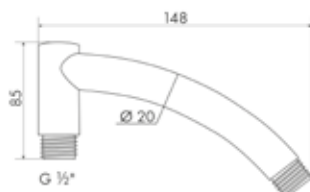

ВЕРХНИЕ ДУШИ И ДЕРЖАТЕЛИ К НИМ

МКР20509Р
21316

ПЕРЕХОДНИК ДЛЯ ВЕРХНЕГО ДУША 1/2"

Технические характеристики

- материал: нержавеющая сталь
- цвет: хром
- подходит для монтажа верхних душей на выставке в розничных магазинах

МКР20512Р
21319