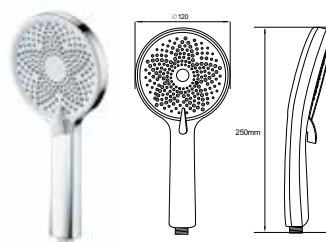

- диаметр: 120 мм
- материал: ABS пластик
- 3 функций
- наружная резьба 1/2"
- цвет: хром
- переключение между функциями производится с помощью рычажка

МКР26313BL_ВК

18677

НОВИНКА