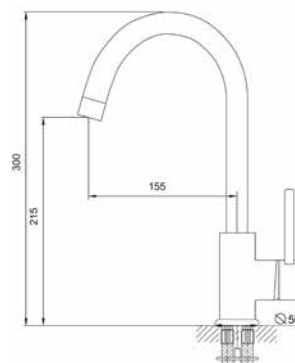

Смесители для кухни

Технические характеристики

- гарантия 7 лет
- материал корпуса: латунь
- цвета корпусов: хром, черный, белый, графит
- установка на мойку
- керамический картридж Ø 35 мм
- стандарт подводки: 1/2"
- поворотный излив
- однозахватный, металлическая ручка
- нет гибкой подводки
- тип крепления: гайка

КОМПЛЕКТАЦИЯ ПОСТАВКИ:

смеситель

крепеж

паспорт

MDV35116