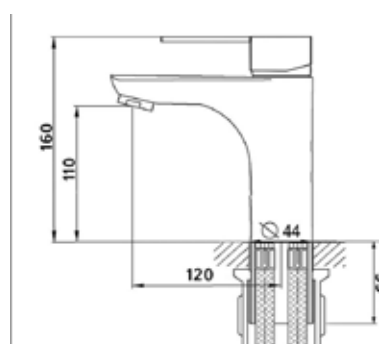

КОМПЛЕКТАЦИЯ ПОСТАВКИ:

смеситель

крепеж

паспорт

MDV35320_wt
12775

Смеситель для умывальника

Технические характеристики

- ▶ гарантия 7 лет
- ▶ материал корпуса: латунь
- ▶ цвет: белый/хром
- ▶ установка на умывальник
- ▶ керамический картридж Ø 35 мм
- ▶ стандарт подводки: 1/2"
- ▶ однозахватный, металлическая ручка
- ▶ цельнолитой корпус с изливом
- ▶ нет поворотного излива
- ▶ нет гибкой подводки
- ▶ тип крепления: гайка