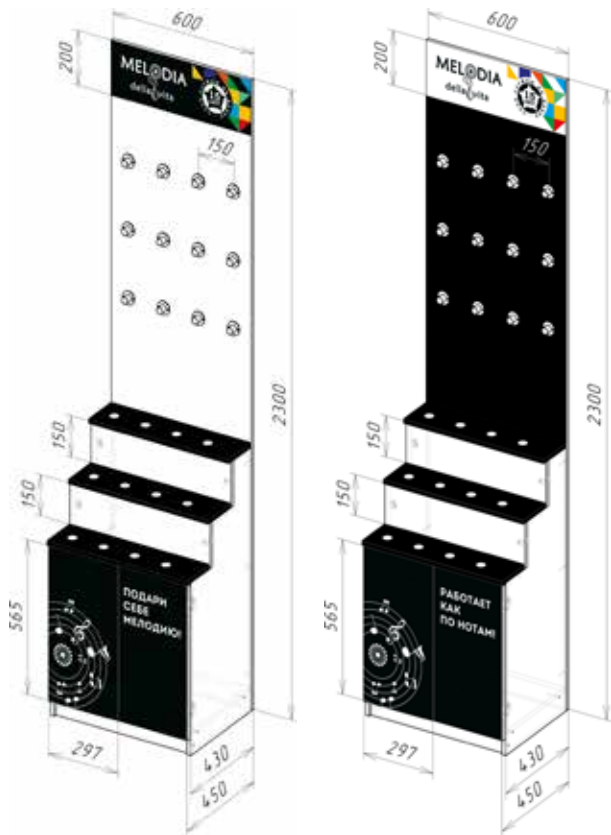

ТОРГОВОЕ ОБОРУДОВАНИЕ

Рекламный стенд для смесителей узкий MELODIA с наклейкой

На стенде можно разместить 6 настенных и 12 настольных смесителей

Рекламный стенд для смесителей универсальный MELODIA с наклейкой