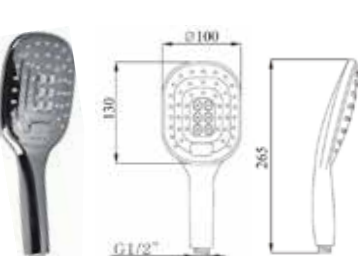

МКР20418

34688

- ▶ диаметр: 75 мм
- ▶ материал: ABS пластик
- ▶ 1 функция
- ▶ наружная резьба 1/2"
- ▶ цвет: хром, серый

МКР20600

34609

- ▶ размер: 100x130 мм
- ▶ материал: ABS пластик
- ▶ 3 функции
- ▶ цвет: хром, серый
- ▶ наружная резьба 1/2"
- ▶ переключение между режимами производится с помощью кнопки