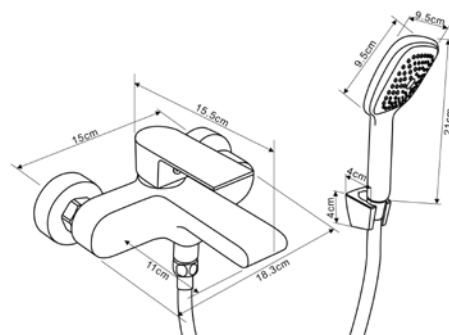

КОМПЛЕКТАЦИЯ ПОСТАВКИ:

- смеситель
- лейка
- монтажный комплект
- кронштейн для лейки
- шланг
- паспорт

MDV30140BK
19796