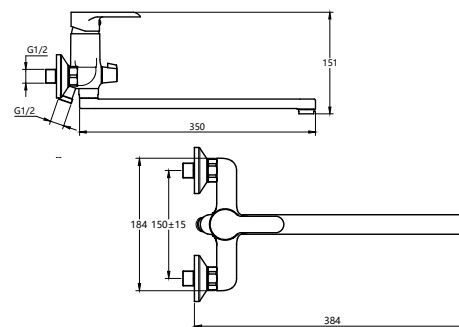

Смеситель для ванны и душа Технические характеристики

- гарантия 7 лет
- материал корпуса: латунь
- цвет: оружейная сталь
- установка на стену
- керамический картридж Wanhai Ø 35 мм
- однозахватный, металлическая ручка
- длинный излив 35 см
- керамический дивертор
- квадратная лейка 90x90 мм
- шланг 1,5 м оружейная сталь, ПВХ
- крепеж: латунная гайка, латунные эксцентрики

КОМПЛЕКТАЦИЯ ПОСТАВКИ:

- смеситель
- монтажный комплект
- шланг
- лейка
- кронштейн для лейки
- паспорт

MDV35541BK
22431