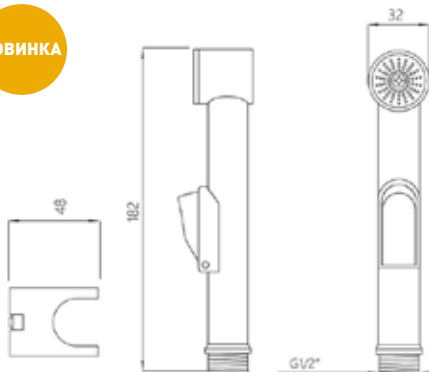

лейка для биде MELODIA CLASSICA PLUS

- назначение: для гигиенических процедур
- материал: ABS пластик
- присоединительный размер: наружная резьба 1/2"
- цвет: белый
- снабжена рычажком-выключателем для остановки потока воды
- кронштейн в комплекте

МКР24004BK

22395

НОВИНКА