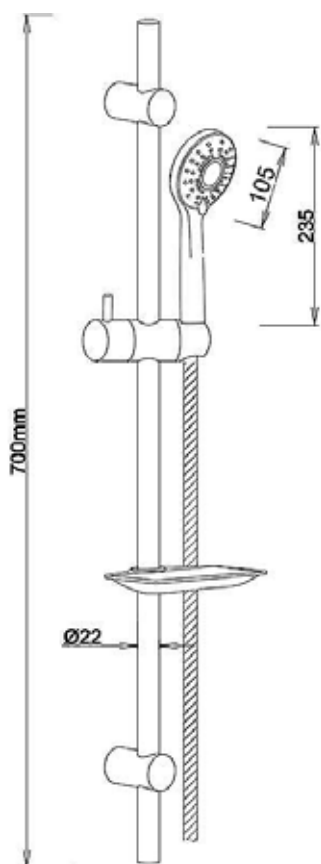

ДУШЕВЫЕ ГАРНИТУРЫ

MSC00102C

34188

ДУШЕВОЙ ГАРНИТУР MELODIA LUXE ROUND

Технические характеристики

- ▶ стойка Ø 22 мм
- ▶ ручной душ Ø 105 мм, 5 функции
- ▶ цвет: хром
- ▶ нержавеющая сталь, ABS пластик
- ▶ держатель верхнего душа из нержавеющей стали
- ▶ шланг хромированный длиной 1,5 м
- ▶ мыльница