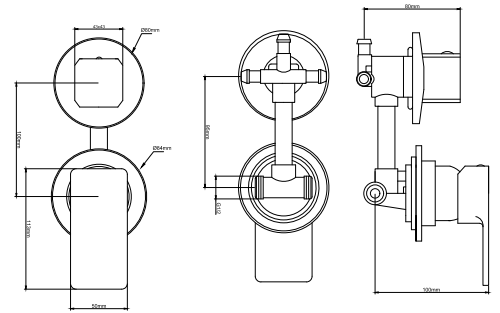

КОМПЛЕКТАЦИЯ ПОСТАВКИ:

- смеситель
- монтажный комплект
- паспорт

MDV30052
22370

Смеситель для душевых кабин

Технические характеристики

- ▶ гарантия 7 лет
- ▶ материал корпуса: латунь
- ▶ цвет: хром
- ▶ установка на стену
- ▶ картридж Ø 40 мм
- ▶ однозахватный, металлическая ручка
- ▶ 3 режима