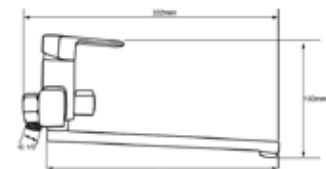

КОМПЛЕКТАЦИЯ ПСТАВКИ:

смеситель

монтажный комплект

шланг

лейка

кронштейн для лейки

паспорт