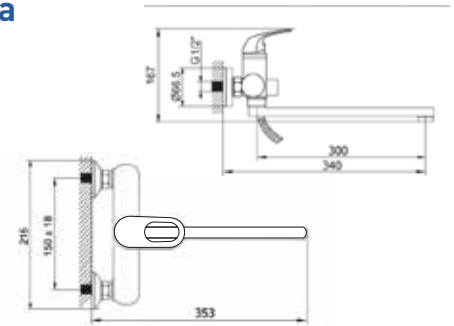

КОМПЛЕКТАЦИЯ ПСТАВКИ:

- смеситель крепеж паспорт

серия
JIVE

РОССИЯ

MDV35441
12785

Смеситель для для ванны и душа Технические характеристики

- ▶ гарантия 7 лет
- ▶ материал корпуса: латунь
- ▶ цвет: хром
- ▶ установка на стену
- ▶ керамический картридж \varnothing 35 мм
- ▶ стандарт подводки: 1/2"
- ▶ поворотный длинный плоский излив l – 300 мм
- ▶ переключатель с керамическими пластинами
- ▶ круглая лейка \varnothing 75 мм
- ▶ шланг 1,5 м двойной оплетки, нержавеющей сталь, хром