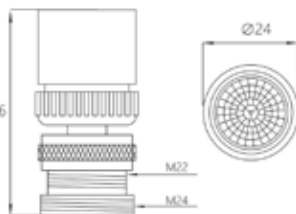

МКР20242BL 33982

- материал корпуса: ABS пластик
- материал сетки: нержавеющая сталь
- размеры изделия, мм: 23x46x23
- резьба: внутренняя/наружная
- присоединительный размер: M22xM24
- особенности: поворотный, 1 режим
- цвет: хром