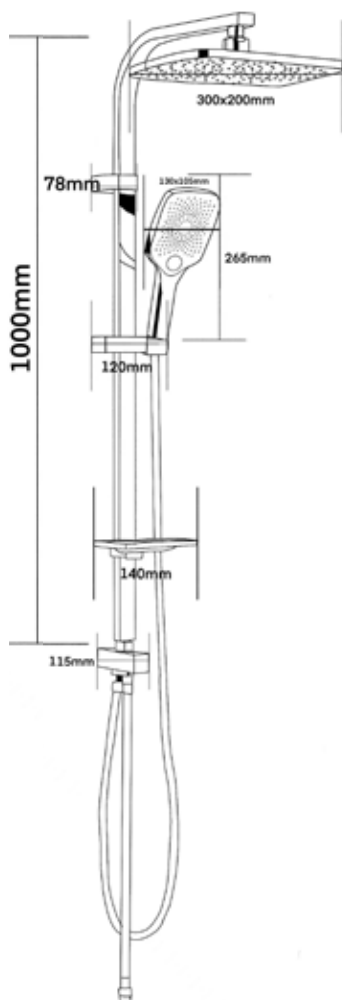

MSC00113C
19211

ДУШЕВАЯ СИСТЕМА БЕЗ СМЕСИТЕЛЯ MELODIA ETUDE

Технические характеристики

- верхний душ из ABS пластика 300x200 мм
- ручной душ 130x105 мм, 3 функции, ABS пластик
- цвет: хром
- держатель верхнего душа из нержавеющей стали, высота 1000 мм
- шланг хромированный длиной 1,5 м