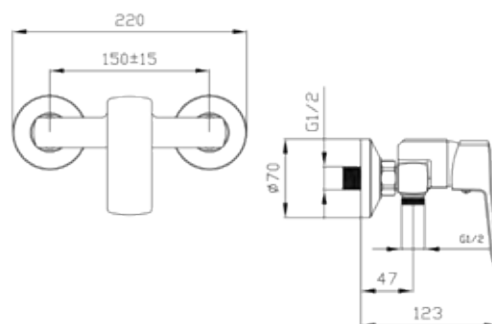

Смеситель для душа

Технические характеристики

- ▶ гарантия 7 лет
- ▶ материал корпуса: латунь
- ▶ цвет: черный матовый
- ▶ установка на стену
- ▶ керамический картридж Ø 35 мм
- ▶ однозахватный, металлическая ручка
- ▶ лейка квадрат 95x95 хром
- ▶ шланг 1,5 м нержавеющая сталь
- ▶ держатель лейки хром