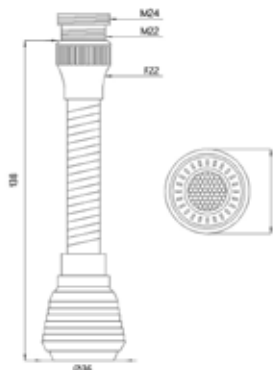

МКР20390BL 33990

- материал корпуса: ABS пластик
- материал сетки: ABS пластик
- материал шланга: металл
- размеры изделия, мм: 36x36x140
- резьба: внутренняя/наружная
- присоединительный размер: M22xM24
- особенности: с гибким удлинителем, 2 режима
- цвет: хром/белый