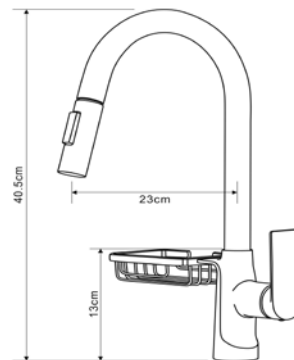

КОМПЛЕКТАЦИЯ ПОСТАВКИ:

- ▶ смеситель
- ▶ монтажный комплект
- ▶ шланг
- ▶ лейка
- ▶ кронштейн для лейки
- ▶ паспорт

серия
PERFETTO

НОВИНКА

MDV30200
19798

Смеситель для кухни Технические характеристики

- ▶ гарантия 7 лет
- ▶ материал корпуса: латунь
- ▶ цвет: хром
- ▶ установка на мойку
- ▶ керамический картридж Ø 35 мм
- ▶ однозахватный, металлическая ручка
- ▶ излив вытяжной с 2 типами струи
- ▶ внутренний шланг из нейлона 1,5 м серый
- ▶ гибкая подводка 50 см, стандарт 1/2"
- ▶ тип крепления: гайка нерж.сталь+латунь
- ▶ мыльница-корзина из нержавеющей стали в цвет корпуса