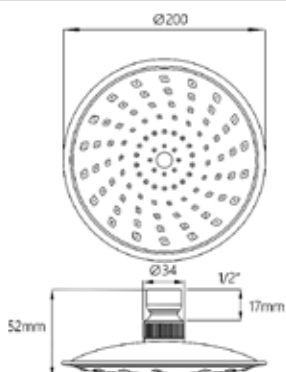

ЛЕЙКА ВЕРХНЕГО ДУША

Технические характеристики

- диаметр: 200 мм
- материал: ABS пластик
- цвет: хром/серый
- присоединительный размер: внутренняя резьба G1/2"
- 1 функция
- применяется в смесителях со стационарной штангой для тропического душа или в смесителях скрытой установки с верхним душем