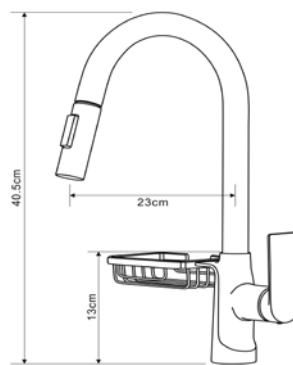

КОМПЛЕКТАЦИЯ ПСТАВКИ:

- смеситель
- крепеж
- паспорт

MDV30201
19799

Смеситель для кухни Технические характеристики

- ▶ гарантия 7 лет
- ▶ материал корпуса: латунь
- ▶ цвет: хром
- ▶ установка на мойку
- ▶ керамический картридж Ø 35 мм
- ▶ стандарт подводки: 1/2"
- ▶ поворотный излив 2в1 с аэратором
- ▶ однозахватный, металлическая ручка
- ▶ гибкая подводка из нержавеющей стали 3шт по 50см
- ▶ доп.опция: подключение к фильтру
- ▶ крепеж: гайка нерж.сталь+латунь