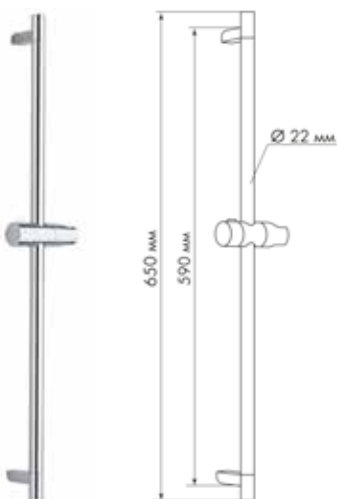

- MELODIA STICK
- Материал: нержавеющая сталь, ABS пластик
- Цвет: хром
- Длина стойки, мм: 650
- Диаметр, мм: 22
- С помощью крепления также можно регулировать угол наклона лейки
- дополнительно комплектуется пластиковой мыльницей 123x106 мм

МКР20027BL

21312