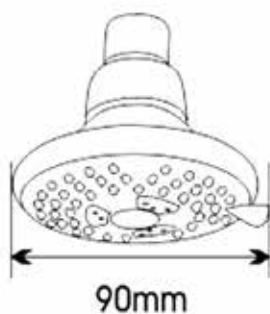

МКР20511BLGN

23462

ДЕРЖАТЕЛЬ ДЛЯ ВЕРХНЕГО ДУША

Технические характеристики

- материал: нержавеющая сталь
- цвет: оружейная сталь
- толщина стали 1 мм, диаметр трубки 20 мм, диаметр декоративной чашки 55 мм
- подключение лейки 1/2" наружная резьба, крепление к стене

МКР20495

34675

ЛЕЙКА ВЕРХНЕГО ДУША

Технические характеристики

- диаметр: 70 мм
- материал: ABS пластик
- цвет: хром/серый/зеленый
- присоединительный размер: внутренняя резьба G1/2"
- 1 функция
- применяется в смесителях со стационарной штангой для тропического душа или в смесителях скрытой установки с верхним душем

МКР20496

34676

ЛЕЙКА ВЕРХНЕГО ДУША

Технические характеристики

- диаметр: 90 мм
- материал: ABS пластик
- цвет: хром/серый
- присоединительный размер: внутренняя резьба G1/2"
- 3 функции
- применяется в смесителях со стационарной штангой для тропического душа или в смесителях скрытой установки с верхним душем

МКР20497

34677

ЛЕЙКА ВЕРХНЕГО ДУША

Технические характеристики

- диаметр: 90 мм
- материал: ABS пластик
- цвет: хром/серый
- присоединительный размер: внутренняя резьба G1/2"
- 1 функция
- применяется в смесителях со стационарной штангой для тропического душа или в смесителях скрытой установки с верхним душем

МКР27009C

18645

ЛЕЙКА ВЕРХНЕГО ДУША

Технические характеристики

- диаметр: 100 мм
- материал: ABS пластик
- цвет: хром
- присоединительный размер: внутренняя резьба G1/2"
- 1 функции
- применяется в смесителях со стационарной штангой для тропического душа или в смесителях скрытой установки с верхним душем