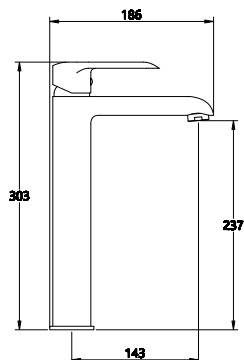

КОМПЛЕКТАЦИЯ ПСТАВКИ:

смеситель

крепеж

паспорт

MDV35621GN
22432

Смеситель для умывальника Технические характеристики

- ▶ гарантия 7 лет
- ▶ материал корпуса: латунь
- ▶ цвет: оружейная сталь
- ▶ установка на умывальник
- ▶ картридж Ju Teng Ø 35 мм
- ▶ стандарт подводки: 1/2"
- ▶ однозахватный, металлическая ручка
- ▶ высокий корпус с изливом с поворотным аэратором Neoperl (без водосберегающей функции)
- ▶ нет гибкой подводки и донного клапана
- ▶ крепеж: латунная гайка + ABS пластик черный