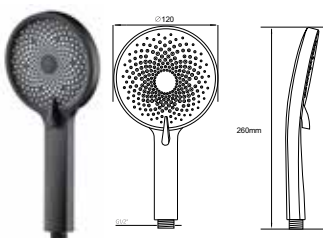

НОВИНКА

- ▶ диаметр: 120 мм
- ▶ материал: ABS пластик
- ▶ 3 функции
- ▶ наружная резьба 1/2"
- ▶ цвет: хром, черный
- ▶ переключение между функциями производится с помощью рычажка

МКР26312BL_ВК

18675

НОВИНКА