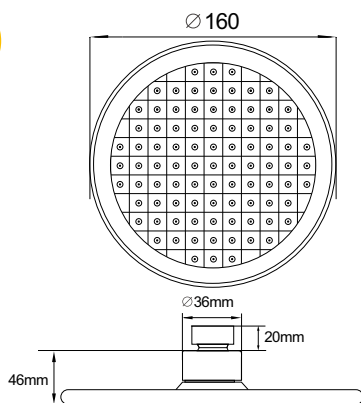

ЛЕЙКА ВЕРХНЕГО ДУША

Технические характеристики

- диаметр: 150 мм
- материал: ABS пластик
- цвет: хром
- присоединительный размер: внутренняя резьба G1/2"
- 1 функция
- применяется в смесителях со стационарной штангой для тропического душа или в смесителях скрытой установки с верхним душем

МКР27011С

18647

НОВИНКА

ЛЕЙКА ВЕРХНЕГО ДУША

Технические характеристики

- диаметр: 160 мм
- материал: ABS пластик
- цвет: хром/серый
- присоединительный размер: внутренняя резьба G1/2"
- 1 функция
- применяется в смесителях со стационарной штангой для тропического душа или в смесителях скрытой установки с верхним душем

МКР20482

34594