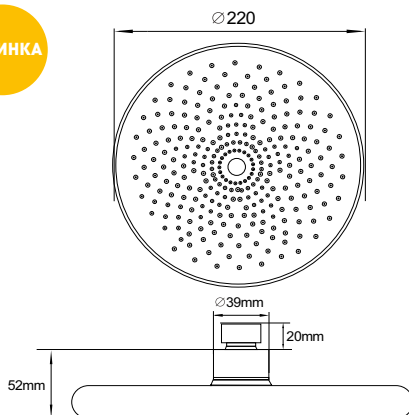

ЛЕЙКА ВЕРХНЕГО ДУША

Технические характеристики

- диаметр: 220 мм
- материал: ABS пластик
- цвет: хром/черный/серый
- присоединительный размер: внутренняя резьба G1/2"
- 1 функция
- применяется в смесителях со стационарной штангой для тропического душа или в смесителях скрытой установки с верхним душем

МКР27007С

18642

НОВИНКА