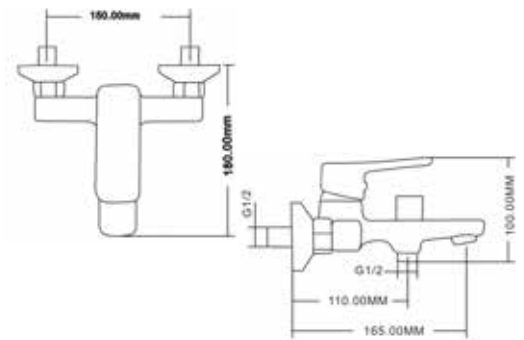

Смеситель для ванны и душа

Технические характеристики

- гарантия 7 лет
- материал корпуса: латунь
- цвет: хром
- установка на стену
- керамический картридж Ø 35 мм
- стандарт подводки: 1/2"
- короткий излив
- однозахватный, металлическая ручка
- керамический переключатель душа квадратный
- лейка квадрат 95x95 хром
- шланг 1,5 м нержавеющей сталь
- держатель лейки хром

КОМПЛЕКТАЦИЯ ПОСТАВКИ:

смеситель

монтажный комплект

паспорт

MDV30040BK

22365