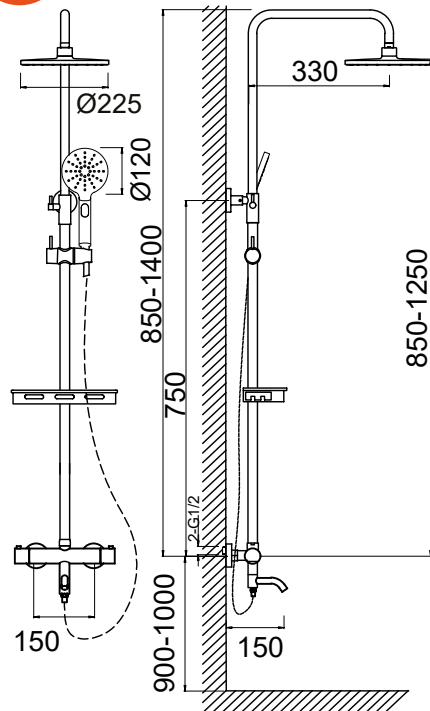

MSC00109C_ГН

23472

НОВИНКА