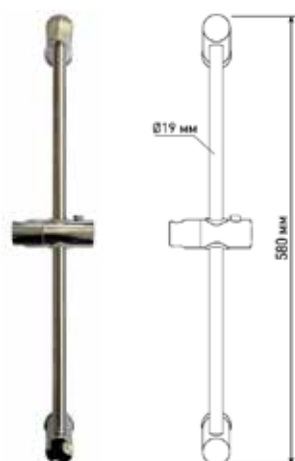

МКР20117P

21342

- ▶ Материал: нержавеющая сталь, ABS пластик
- ▶ Цвет: хром
- ▶ Длина стойки, мм: 700
- ▶ Диаметр, мм: 19
- ▶ С помощью крепления также можно регулировать угол наклона лейки

МКР25004P

21326