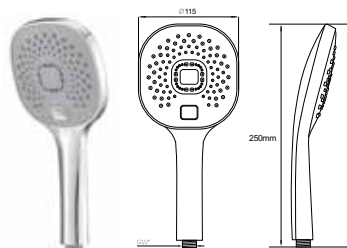

- размер: 130x130мм
- материал: ABS пластик
- 3 функций
- наружная резьба 1/2"
- цвет: хром/черный
- переключение между функциями производится с помощью кнопки

МКР26311ВL

18672

НОВИНКА

- размер: 115x115 мм
- материал: ABS пластик
- 3 функции
- наружная резьба 1/2"
- цвет: хром, серый
- переключение между функциями производится с помощью кнопки

МКР26318ВLGN

23470

НОВИНКА