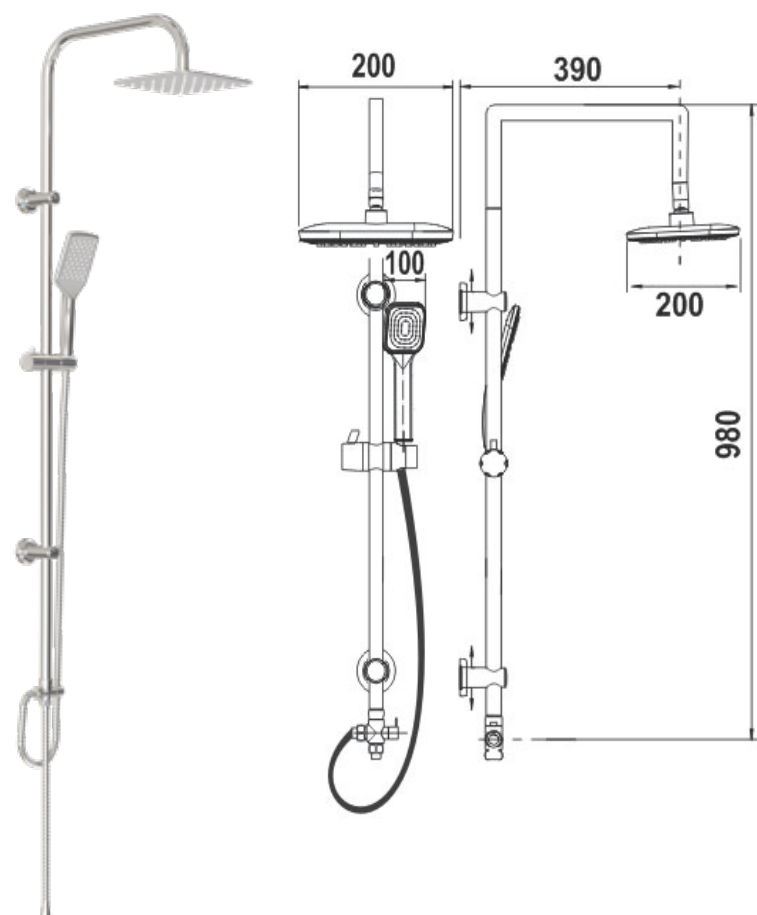

MSC00101C

14519

ДУШЕВАЯ СИСТЕМА БЕЗ СМЕСИТЕЛЯ MELODIA SQUARE

Технические характеристики

- верхний душ квадратный из ABS пластика 200x200 мм
- ручной душ 80x100мм 1 функция, ABS пластик
- держатель верхнего душа из нержавеющей стали 950x340, диаметр трубки 22 мм
- шланг хромированный длиной 1,5 м
- дивертор металлический на 2 положения