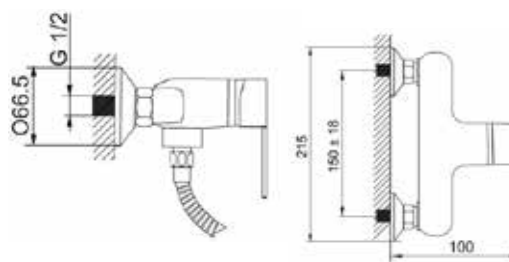

КОМПЛЕКТАЦИЯ ПОСТАВКИ:

- ▶ смеситель
- ▶ лейка
- ▶ монтажный комплект
- ▶ паспорт
- ▶ шланг

MDV35151_wt
13551

Смеситель для душа гигиенической лейкой

Технические характеристики

- ▶ гарантия 7 лет
- ▶ материал корпуса: латунь
- ▶ цвет: белый
- ▶ установка на стену
- ▶ керамический картридж Ø 35 мм
- ▶ однозахватный, металлическая ручка
- ▶ без излива
- ▶ лейка круглая гигиеническая, белая soft-touch
- ▶ шланг ПВХ белый растягивающийся до 1,5 м тип «телефон»
- ▶ держатель для лейки на корпусе смесителя