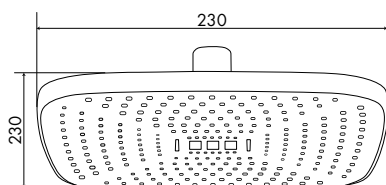

ЛЕЙКА ВЕРХНЕГО ДУША

Технические характеристики

- размер: 230X230 мм
- материал: ABS пластик
- цвет: хром, черный
- присоединительный размер: внутренняя резьба G1/2"
- 1 функция
- применяется в смесителях со стационарной штангой для тропического душа или в смесителях скрытой установки с верхним душем

МКР27015С

18688

НОВИНКА