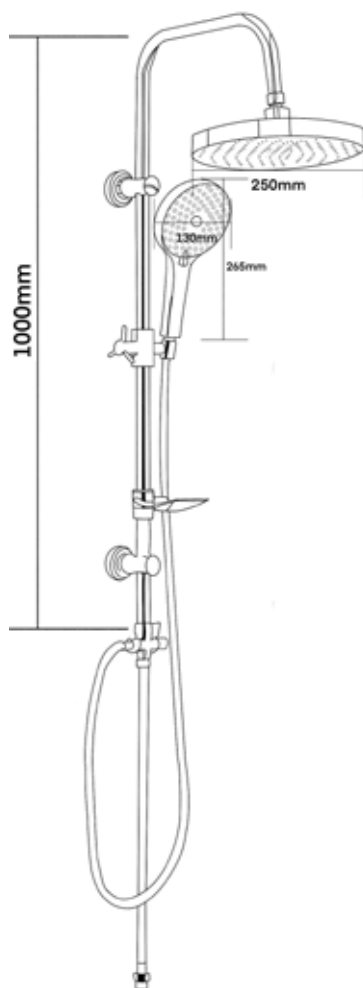

MSC00112C

19209