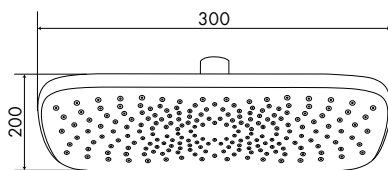

ЛЕЙКА ВЕРХНЕГО ДУША

Технические характеристики

- размер: 300X200 мм
- материал: ABS пластик
- цвет: черный
- присоединительный размер: внутренняя резьба G1/2"
- 1 функция
- применяется в смесителях со стационарной штангой для тропического душа или в смесителях скрытой установки с верхним душем

МКР27004С

34334

НОВИНКА