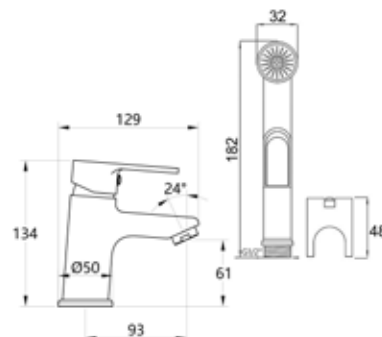

Смеситель для умывальника с гигиеническим душем

Технические характеристики

- гарантия 7 лет
- встраиваемая часть, корпус: латунь
- наружная часть: нержавеющая сталь,
- цвет: оружейная сталь
- установка на умывальник, установка в стену
- керамический картридж Wanhai Ø 35 мм
- стандарт подводки: 1/2"
- однозахватный, металлическая ручка
- гигиеническая лейка из пластика оружейная сталь
- шланг 1,5 м ПВХ оружейная сталь