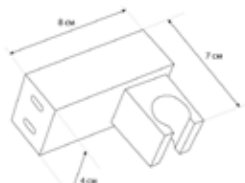

- Материал: ABS пластик
- Цвет: оружейная сталь
- Крепеж: в комплекте

МКР20296

21305