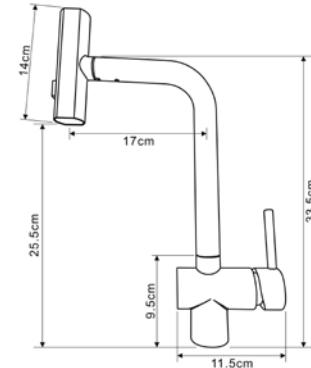

КОМПЛЕКТАЦИЯ ПСТАВКИ:

смеситель

крепеж

паспорт

MDV30208GN
22452

Смеситель для кухни Технические характеристики

- ▶ гарантия 7 лет
- ▶ материал корпуса: нержавеющая сталь
- ▶ цвет: оружейная сталь
- ▶ установка на мойку
- ▶ керамический картридж Ø 35 мм
- ▶ вытяжной излив
- ▶ лейка 4в1: 4 положения и 4 типа струй
- ▶ внутренний шланг из нейлона 1,5 м черный
- ▶ гибкая подводка 50 см, стандарт 1/2"
- ▶ крепеж: гайка нерж.сталь+латунь