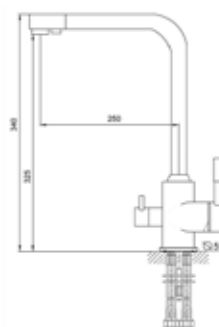

Смесители для кухни

Технические характеристики

- гарантия 7 лет
- материал корпуса латунь
- цвет: хром, черный, белый, бежевый
- установка на мойку
- керамический картридж Ø 35 мм
- стандарт подводки: 1/2"
- поворотный излив
- однозахватный, металлическая ручка
- нет гибкой подводки в комплекте
- доп.опция: подключение к фильтру
- тип крепления: гайка

КОМПЛЕКТАЦИЯ ПОСТАВКИ:

смеситель

крепеж

паспорт