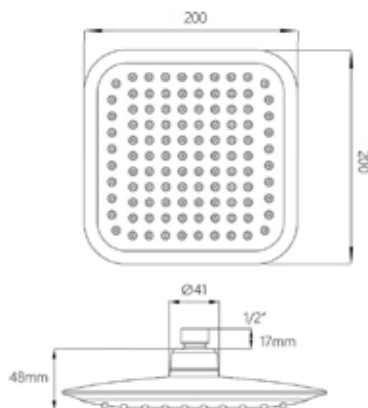

ЛЕЙКА ВЕРХНЕГО ДУША

Технические характеристики

- размер: 200X200 мм
- материал: ABS пластик
- цвет: jhe;tqyfz cnfkm
- присоединительный размер: внутренняя резьба G1/2"
- 1 функция
- применяется в смесителях со стационарной штангой для тропического душа или в смесителях скрытой установки с верхним душем

МКР20543

34723