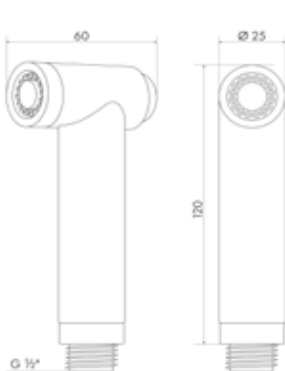

лейка для биде MELODIA ROUND

- назначение: для гигиенических процедур
- материал: ABS пластик
- присоединительный размер: наружная резьба 1/2"
- цвет: хром/серый
- снабжена рычажком-выключателем для остановки потока воды