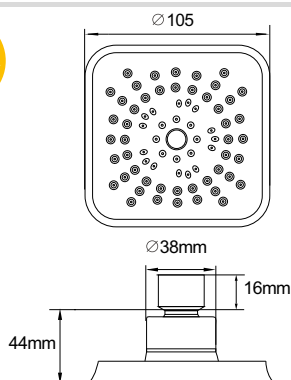

ЛЕЙКА ВЕРХНЕГО ДУША

Технические характеристики

- размер: 105X105 мм
- материал: ABS пластик
- цвет: хром
- присоединительный размер: внутренняя резьба G1/2"
- 1 функция
- применяется в смесителях со стационарной штангой для тропического душа или в смесителях скрытой установки с верхним душем