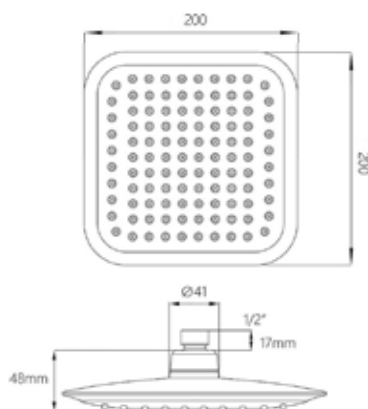

ЛЕЙКА ВЕРХНЕГО ДУША

Технические характеристики

- размер: 200X200 мм
- материал: ABS пластик
- цвет: черный
- присоединительный размер: внутренняя резьба G1/2"
- 1 функция
- применяется в смесителях со стационарной штангой для тропического душа или в смесителях скрытой установки с верхним душем

МКР20597СGN

23456