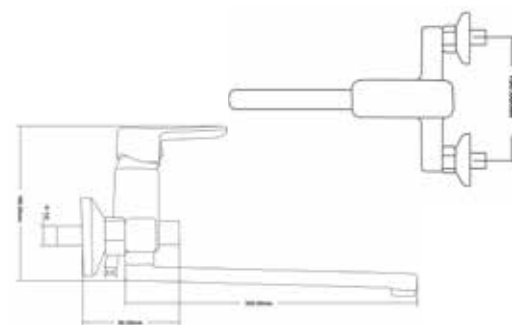

КОМПЛЕКТАЦИЯ Поставки:

- ▶ смеситель
- ▶ монтажный комплект
- ▶ шланг
- ▶ лейка
- ▶ кронштейн для лейки
- ▶ паспорт

MDV30041BK
22366

Смеситель для ванны и душа

Технические характеристики

- ▶ гарантия 7 лет
- ▶ материал корпуса: латунь
- ▶ цвет: черный матовый
- ▶ установка на стену
- ▶ керамический картридж Ø 35 мм
- ▶ однозахватный, металлическая ручка
- ▶ длинный излив 350 мм
- ▶ лейка квадрат 95x95 хром
- ▶ шланг 1,5 м нержавеющая сталь
- ▶ держатель лейки хром