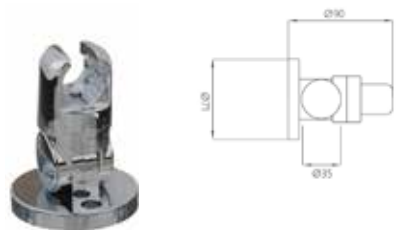

21308

- ▶ Назначение: для душа
- ▶ Материал: ABS пластик
- ▶ Крепеж: в комплекте
- ▶ Высота изделия, мм: 85
- ▶ Длина изделия, мм: 60

МКР20507BL

21309

- ▶ Назначение: для душа
- ▶ Материал: ABS пластик
- ▶ Крепеж: В комплекте
- ▶ Ширина изделия, мм: 71
- ▶ Высота изделия, мм: 71
- ▶ Длина изделия, мм: 90