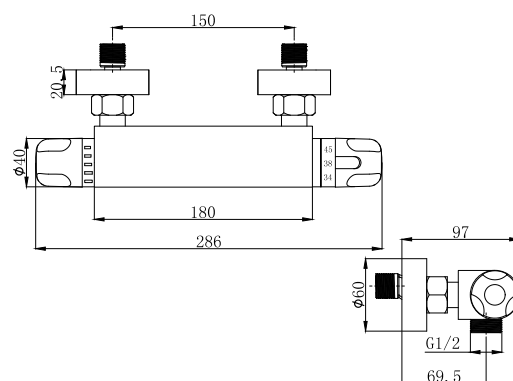

КОМПЛЕКТАЦИЯ ПСТАВКИ:

- ▶ смеситель
- ▶ монтажный комплект
- ▶ паспорт

MDV32004
22460

Смеситель для ванны термостатический

Технические характеристики

- ▶ гарантия 7 лет
- ▶ материал корпуса: латунь
- ▶ цвет: хром
- ▶ термостатический картридж
- ▶ установка на стену
- ▶ поворотный плоский L-образный излив длиной 350 мм
- ▶ без аксессуаров