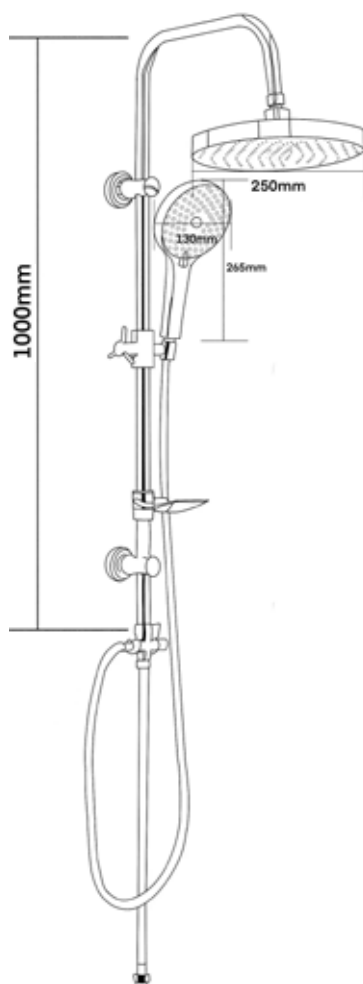

ДУШЕВАЯ СИСТЕМА БЕЗ СМЕСИТЕЛЯ MELODIA RUMBA

Технические характеристики

- верхний душ из ABS пластика Ø 250 мм
- ручной душ Ø 130 мм, 3 функции, ABS пластик
- цвет: хром
- держатель верхнего душа из нержавеющей стали, высота 1000 мм
- шланг хромированный длиной 1,5 м

MSC00112C_ВК

19210