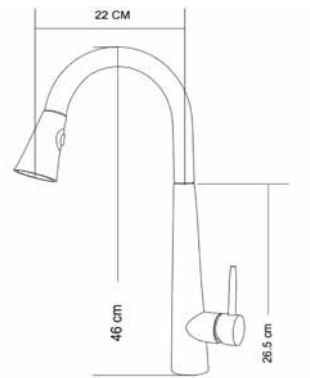

КОМПЛЕКТАЦИЯ ПСТАВКИ:

смеситель

крепеж

паспорт

MDV30204ss

19806