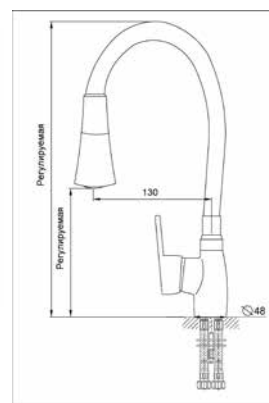

MDV40617

Смеситель для кухни

Технические характеристики

- гарантия 7 лет
- материал корпуса латунь
- цвет корпуса: в цвет излива
- установка на мойку
- керамический картридж Ø 40 мм
- стандарт подводки: 1/2"
- гибкий излив с лейкой «колокольчик» 2 режима
- однозахватный, металлическая ручка
- нет гибкой подводки в комплекте
- цвета изливов: черный, красный, белый, бежевый, серый
- тип крепления: 2 шпильки нерж. + гайки M8 латунь

КОМПЛЕКТАЦИЯ ПОСТАВКИ:

смеситель

крепеж

паспорт

MDV40616

Смеситель для кухни

Технические характеристики

- гарантия 7 лет
- материал корпуса латунь
- цвет корпуса: хром
- установка на мойку
- керамический картридж Ø 40 мм
- стандарт подводки: 1/2"
- гибкий излив с лейкой 2 режима
- однозахватный, металлическая ручка
- нет гибкой подводки в комплекте
- цвета изливов: желтый, синий, зеленый, серый, белый, черный, оранжевый
- тип крепления: 2 шпильки нерж. + гайки M8 латунь

КОМПЛЕКТАЦИЯ ПОСТАВКИ:

смеситель

крепеж

паспорт