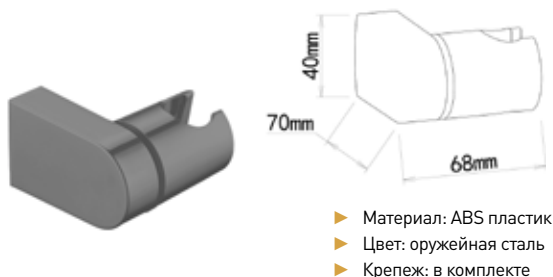

МКР20515P_ВТ

34456

- ▶ Материал: ABS пластик
- ▶ Цвет: белый
- ▶ Крепеж: в комплекте

МКР28002GN

23464

НОВИНКА

- ▶ Материал: ABS пластик
- ▶ Цвет: оружейная сталь
- ▶ Крепеж: в комплекте

МКР28003