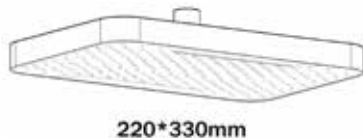

ЛЕЙКА ВЕРХНЕГО ДУША

Технические характеристики

- размер: 330X220 мм
- материал: ABS пластик
- цвет: хром/черный
- присоединительный размер: внутренняя резьба G1/2"
- 1 функция, форсунки двух видов белые
- применяется в смесителях со стационарной штангой для тропического душа или в смесителях скрытой установки с верхним душем

МКР27019С_{GN}

23468

НОВИНКА