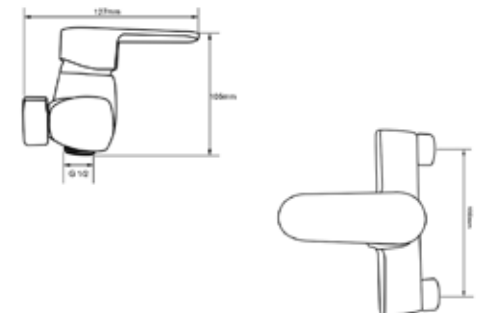

Смеситель для душа

Технические характеристики

- гарантия 7 лет
- материал корпуса: латунь
- цвет: хром
- установка на стену
- керамический картридж Ø 35 мм
- однозахватный, металлическая ручка
- без излива
- квадратная лейка 95x95 мм
- шланг 1,5 м двойной оплетки, нержавеющая сталь, хром

КОМПЛЕКТАЦИЯ ПСТАВКИ:

смеситель

монтажный комплект

шланг

лейка

кронштейн для лейки

паспорт

MDV35241

69714