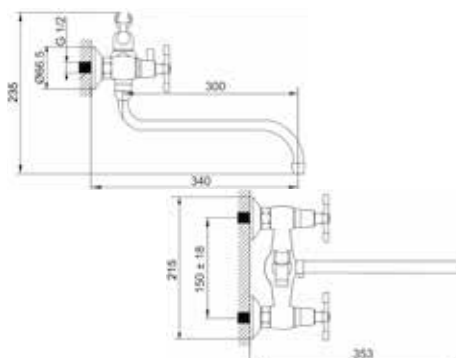

Смеситель для ванны и душа

Технические характеристики

- гарантия 7 лет
- материал корпуса: латунь
- цвет: хром
- установка на стену
- переключатель на душ: латунный патрон с керамическими пластинами на 180°
- стандарт подводки: 1/2"
- длинный S-образный излив – 300 мм из нержавеющей стали
- двухзахватный, пластиковые маховики-крестики
- аэратор: пластик
- лейка 1 функция Ø 100 мм
- шланг 1,5 м из нержавеющей стали

КОМПЛЕКТАЦИЯ ПОСТАВКИ:

смеситель

монтажный комплект

шланг

лейка

кронштейн для лейки

паспорт

серия
ELEGIA

РОССИЯ