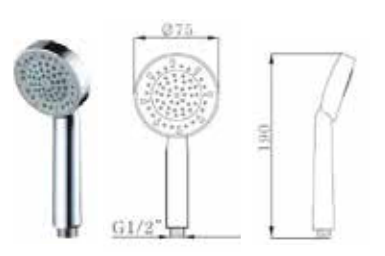

- диаметр: 75 мм
- материал: ABS пластик
- 1 функция
- наружная резьба 1/2"
- цвет: хром, серый

МКР20600

34609