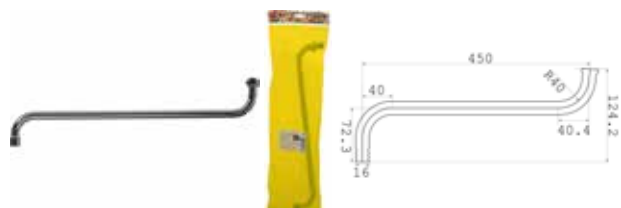

МКР20695Р 33971

- длина излива, см: 45
- диаметр, мм: 16
- толщина излива, мм: 0,5
- форма излива: круглый S-образный
- аэратор: пластик, решетка из нерж. стали, гайка силумин 3/4"
- присоединительный размер: M22x1,5
- цвет: хром
- русский стандарт