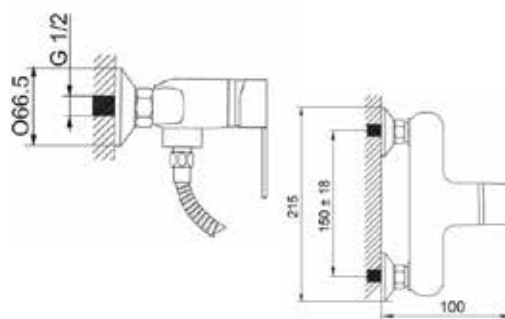

КОМПЛЕКТАЦИЯ ПСТАВКИ:

MDV35150
65346

Смеситель для душа

Технические характеристики

- ▶ гарантия 7 лет
- ▶ материал корпуса: латунь
- ▶ цвет: хром
- ▶ установка на стену
- ▶ керамический картридж \varnothing 35 мм
- ▶ однозахватный, металлическая ручка
- ▶ без излива
- ▶ лейка квадратная 95x95 мм
- ▶ шланг 1,5 м двойной оплетки, нержавеющая сталь, хром