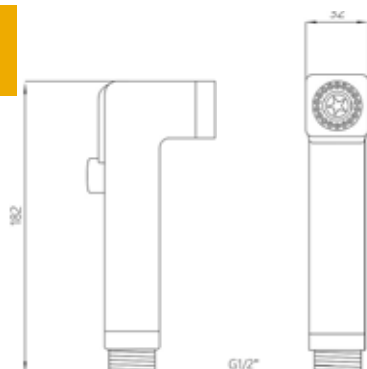

МКР24000

14505

лейка для биде MELODIA SQUARE

- ▶ назначение: для гигиенических процедур
- ▶ присоединительный размер: наружная резьба 1/2"
- ▶ цвет: хром
- ▶ снабжена рычажком-выключателем для остановки потока воды