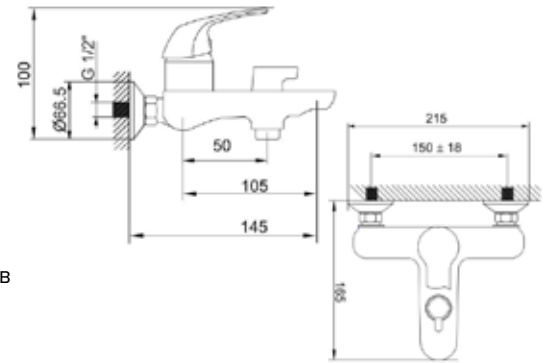

КОМПЛЕКТАЦИЯ ПОСТАВКИ:

MDV35140_bk
65362

Смеситель для ванны и душа Технические характеристики

- ▶ гарантия 7 лет
- ▶ материал корпуса: латунь
- ▶ цвет: черный
- ▶ установка на стену
- ▶ керамический картридж \varnothing 35 мм
- ▶ однозахватный, металлическая ручка
- ▶ цельнолитой латунный короткий излив
- ▶ переключатель с керамическими пластинами
- ▶ квадратная черная лейка 120x60 мм
- ▶ шланг 1,5 м двойной оплетки ПВХ в цвете серебро/черный