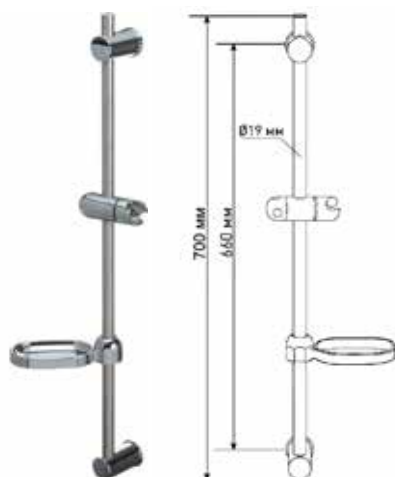

- Материал: нержавеющая сталь, ABS пластик
- Цвет: хром
- Длина стойки, мм: 700
- Диаметр, мм: 19
- С помощью крепления также можно регулировать угол наклона лейки
- дополнительно комплектуется пластиковой мыльницей

МКР20116ВL

21347