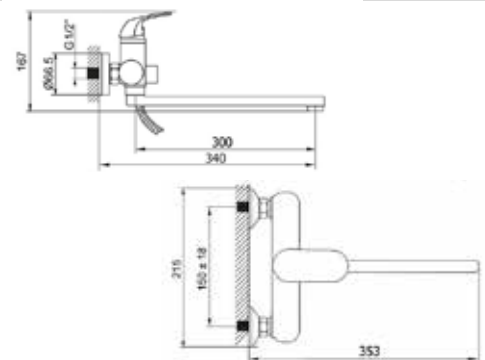

Смеситель для ванны и душа

Технические характеристики

- гарантия 7 лет
- материал корпуса: латунь
- цвет: черный/хром
- установка на стену
- керамический картридж $\varnothing$ 35 мм
- поворотный плоский L-образный излив длиной 350 мм из нержавеющей стали.
- круглая черная лейка $\varnothing$ 100 мм (1 функция)
- шланг 1,5 м двойной оплетки, черный/серебро ПВХ