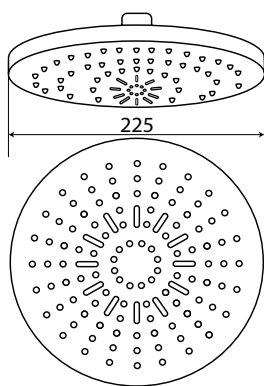

МКР27005С_bk
34750

ЛЕЙКА ВЕРХНЕГО ДУША

Технические характеристики

- диаметр: 225 мм
- материал: ABS пластик
- цвет: черный
- присоединительный размер: внутренняя резьба G1/2"
- 1 функция

МКР27012С
18648

НОВИНКА