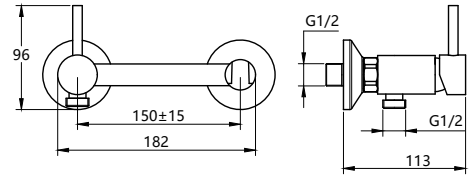

КОМПЛЕКТАЦИЯ ПОСТАВКИ:

MDV35751GN
23449

Смеситель с гигиеническим душем

Технические характеристики

- ▶ гарантия 7 лет
- ▶ материал корпуса: латунь
- ▶ цвет: оружейная сталь
- ▶ установка в стену
- ▶ керамический картридж Wanhai Ø 25 мм
- ▶ стандарт подводки: 1/2"
- ▶ однозахватный, металлическая ручка
- ▶ гигиеническая лейка из пластика оружейная сталь
- ▶ шланг 1,5 м ПВХ оружейная сталь
- ▶ отражатели оружейная сталь из нерж. стали - 2 шт., эксцентрики латунные - 2 шт.