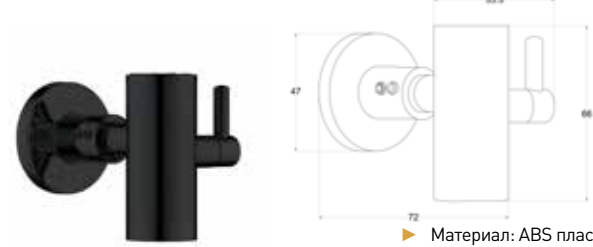

- ▶ Материал: пластик
- ▶ Цвет: хром
- ▶ Для душевой стойки

МКР28004ВК
22409

НОВИНКА

- ▶ Материал: ABS пластик
- ▶ Цвет: черный
- ▶ Для душевой стойки/системы

МКР21056ВК
22412

НОВИНКА

- ▶ Материал: ABS пластик
- ▶ Цвет: черный
- ▶ Для душевой стойки