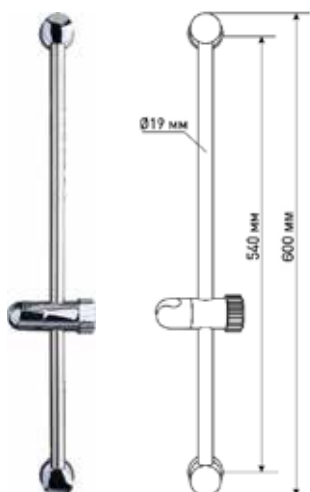

МКР20149P

21325

- ▶ Материал: нержавеющая сталь, ABS пластик
- ▶ Цвет: хром
- ▶ Длина стойки, мм: 600
- ▶ Диаметр, мм: 25
- ▶ С помощью крепления также можно регулировать угол наклона лейки

МКР20150P

21330