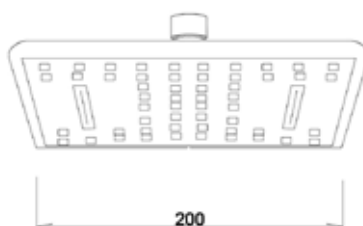

ЛЕЙКА ВЕРХНЕГО ДУША

Технические характеристики

- размер: 225X225 мм
- материал: ABS пластик
- цвет: хром
- присоединительный размер: внутренняя резьба G1/2"
- 1 функция
- применяется в смесителях со стационарной штангой для тропического душа или в смесителях скрытой установки с верхним душем

МКР27014С

18687

НОВИНКА