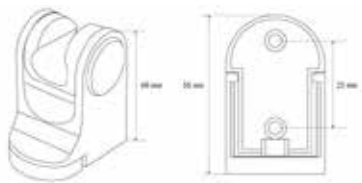

КРОНШТЕЙНЫ ДЛЯ ДУША, ДУШЕВЫХ СТОЕК/СИСТЕМ

P

**СЕРИЯ PRIME
КРОНШТЕЙНЫ В ПАКЕТЕ**

МКР20513P

21360

- Материал: пластик
- Цвет: хром
- Крепеж: в комплекте

МКР20500P

21301