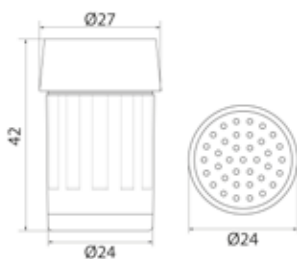

МКР21006BL 34129

- материал корпуса: пластик
- материал сетки: пластик
- резьба: внутренняя/наружная
- присоединительный размер: M22xM24
- особенности: светодиодный
  3 цвета (зеленый, голубой, красный)
  в зависимости от t°С воды меняет цвет
- цвет: хром