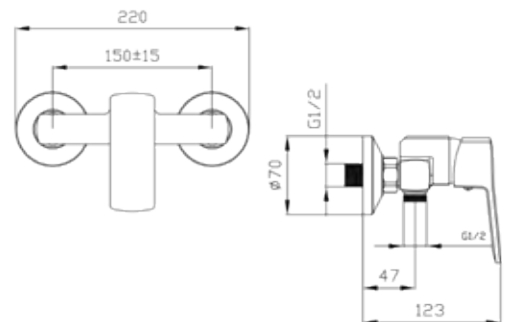

КОМПЛЕКТАЦИЯ ПОСТАВКИ:

смеситель

монтажный комплект

шланг

лейка

кронштейн для лейки

паспорт