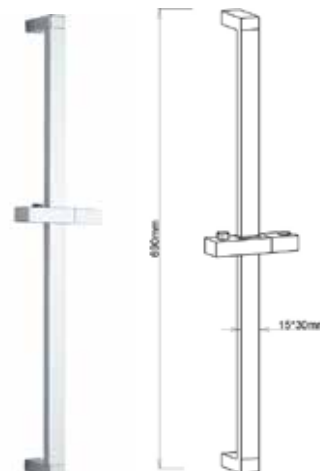

- LUXE MODERNO
- Материал: нержавеющая сталь, ABS пластик
- Цвет: хром
- Длина стойки, мм: 690
- Размер, мм: 15x30
- С помощью крепления также можно регулировать угол наклона лейки

МКР20120BL

12910