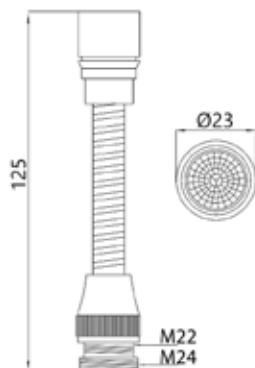

МКР20396BL 33996

- материал корпуса: ABS пластик
- материал сетки: пластик
- материал шланга: металл

- размеры изделия, мм: 23x23x125
- резьба: внутренняя/наружная
- присоединительный размер: M22xM24
- особенности: с гибким удлинителем
- цвет: сталь