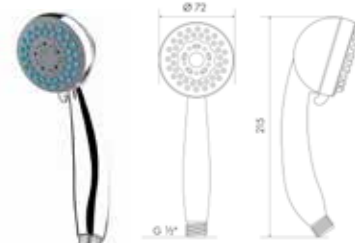

- диаметр: 70 мм
- материал: ABS пластик
- 3 функции «дождь», «массаж», «дождь+массаж»
- наружная резьба 1/2"
- цвет: хром, серый, голубой
- переключение между функциями производится с помощью рычажка

МКР20557P

34628