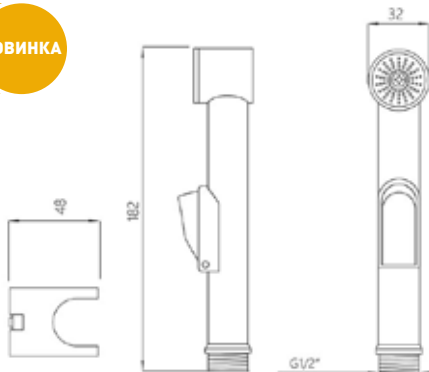

лейка для биде MELODIA CLASSICA PLUS

- назначение: для гигиенических процедур
- материал: ABS пластик
- присоединительный размер: наружная резьба 1/2"
- цвет: хром/черный
- снабжена рычажком-выключателем для остановки потока воды
- кронштейн в комплекте

МКР24004WT

22394

НОВИНКА