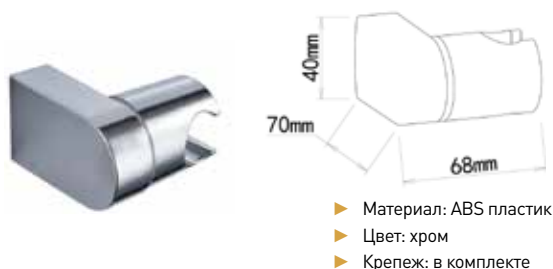

МКР20501P

21302

- ▶ Материал: ABS пластик
- ▶ Цвет: хром
- ▶ Крепеж: в комплекте

МКР20515P

21362

- ▶ Материал: ABS пластик
- ▶ Цвет: белый
- ▶ Крепеж: в комплекте

МКР28002P

34317