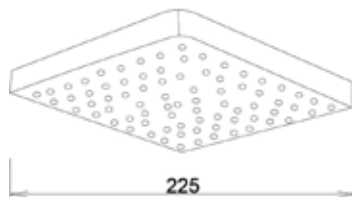

ЛЕЙКА ВЕРХНЕГО ДУША

Технические характеристики

- размер: 225x225 мм
- материал: ABS пластик
- цвет: черный
- присоединительный размер: внутренняя резьба G1/2"
- 1 функция

МКР27002С

34332