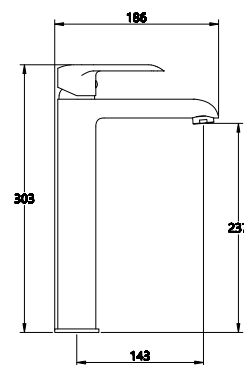

КОМПЛЕКТАЦИЯ ПСТАВКИ:

смеситель

крепеж

паспорт

MDV35621GN
22432