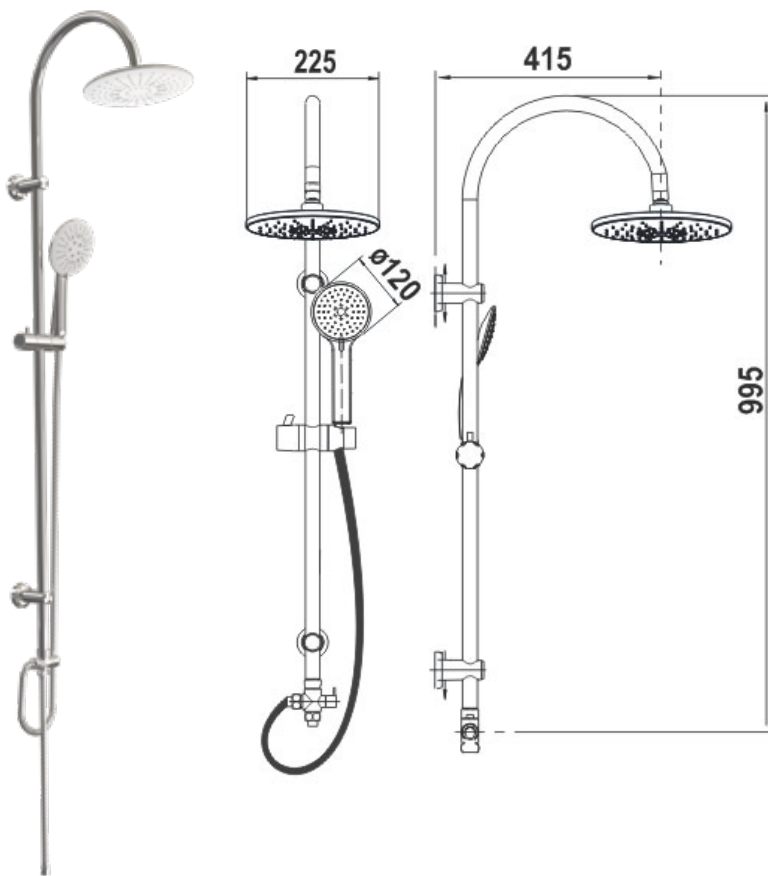

ДУШЕВЫЕ СИСТЕМЫ БЕЗ СМЕСИТЕЛЯ

MSC00100C

14518

ДУШЕВАЯ СИСТЕМА БЕЗ СМЕСИТЕЛЯ MELODIA ROUND

Технические характеристики

- верхний душ из ABS пластика $\varnothing$ 235 мм
- ручной душ $\varnothing$ 120 мм, 3 функции, ABS пластик
- цвет: хром
- держатель верхнего душа из нержавеющей стали 950x340, трубка $\varnothing$ 22 мм
- шланг хромированный длиной 1,5 м
- дивертор металлический на 2 положения