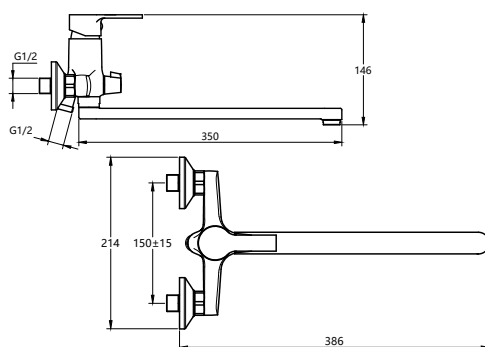

КОМПЛЕКТАЦИЯ ПОСТАВКИ:

MDV35741
19496

Смеситель для ванны и душа

Технические характеристики

- ▶ гарантия 7 лет
- ▶ материал корпуса: латунь
- ▶ цвет: хром
- ▶ установка на стену
- ▶ керамический картридж Wanhai Ø 35 мм
- ▶ однозахватный, металлическая ручка
- ▶ длинный излив 350 мм
- ▶ керамический дивертор
- ▶ квадратная лейка 90x90 мм, 1 функция
- ▶ шланг 1,5 м двойной оплетки, нержавеющая сталь, хром
- ▶ крепеж: латунная гайка, латунные эксцентрики