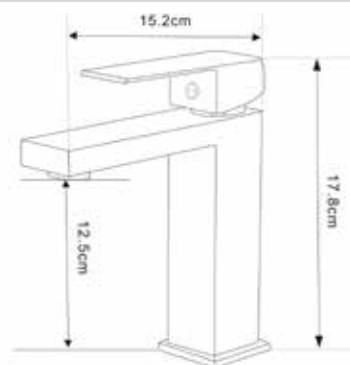

КОМПЛЕКТАЦИЯ ПОСТАВКИ:

MDV30620
23400

Смеситель для умывальника Технические характеристики

- ▶ гарантия 7 лет
- ▶ материал корпуса: нержавеющая сталь 304
- ▶ цвет: хром
- ▶ установка на умывальник
- ▶ керамический картридж Wanhai Ø 25 мм
- ▶ стандарт подводки: 1/2"
- ▶ однозахватный, металлическая ручка
- ▶ без гибкой подводки
- ▶ крепеж: гайка из нержавеющей стали