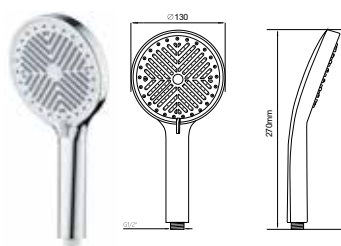

- диаметр: 130 мм
- материал: ABS пластик
- 3 функций
- наружная резьба 1/2"
- цвет: хром
- переключение между функциями производится с помощью рычажка

МКР26317ВL

18683

НОВИНКА