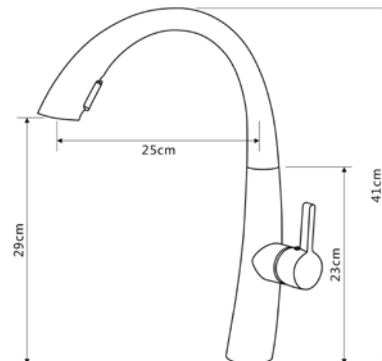

КОМПЛЕКТАЦИЯ ПСТАВКИ:

смеситель

крепеж

паспорт

MDV30207GN

19816