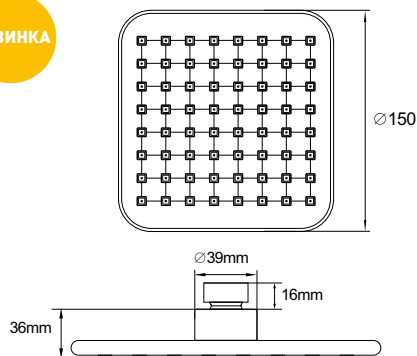

МКР27010С

18646

НОВИНКА

ЛЕЙКА ВЕРХНЕГО ДУША

Технические характеристики

- размер: 150X150 мм
- материал: ABS пластик
- цвет: хром/серый
- присоединительный размер: внутренняя резьба G1/2"
- 1 функция
- применяется в смесителях со стационарной штангой для тропического душа или в смесителях скрытой установки с верхним душем

МКР20597

34667