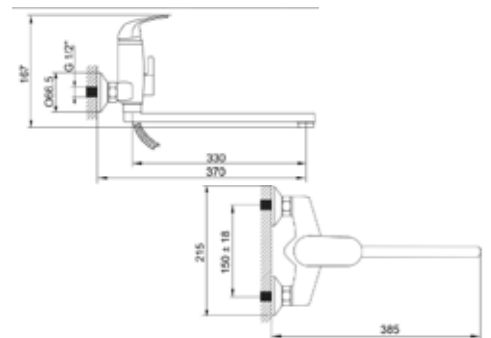

КОМПЛЕКТАЦИЯ ПСТАВКИ:

MDV35141_wt
65364

Смеситель для ванны и душа Технические характеристики

- ▶ гарантия 7 лет
- ▶ материал корпуса: латунь
- ▶ цвет: белый
- ▶ установка на стену
- ▶ керамический картридж \varnothing 35 мм
- ▶ излив 300 мм плоский поворотный
- ▶ переключатель с керамическими пластинами
- ▶ лейка квадратная 130x55 мм, держатель лейки в хроме
- ▶ шланг двойной оплетки 1,5 м, ПВХ в цвете серебро/белый