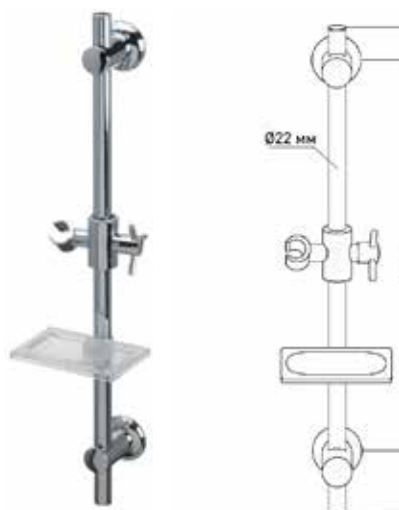

- Материал: нержавеющая сталь, ABS пластик
- Цвет: хром
- Длина стойки, мм: 600
- Диаметр, мм: 22
- С помощью крепления также можно регулировать угол наклона лейки
- дополнительно комплектуется пластиковой мыльницей

МКР25001CWT

22389

НОВИНКА