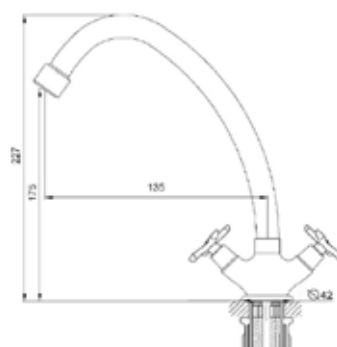

КОМПЛЕКТАЦИЯ ПОСТАВКИ:

- смеситель
- крепеж
- паспорт

MDV40605
65305

Смеситель для кухни

Технические характеристики

- ▶ гарантия 7 лет
- ▶ материал корпуса: латунь
- ▶ цвет: хром
- ▶ установка на мойку
- ▶ керамические кран-буксы
- ▶ стандарт подводки: 1/2"
- ▶ поворотный излив h - 175 мм
- ▶ двухзахватный, металлические маховики
- ▶ нет гибкой подводки
- ▶ тип крепления: гайка