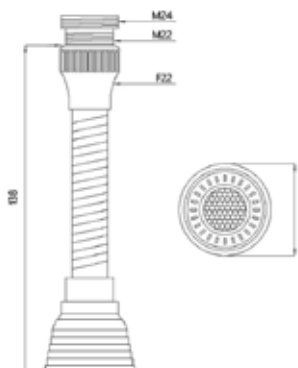

МКР20394BL 33994

- материал корпуса: ABS пластик
- материал сетки: ABS пластик
- материал шланга: металл
- размеры изделия, мм: 36x36x140
- резьба: внутренняя/наружная
- присоединительный размер: M22xM24
- особенности: с гибким удлинителем, 2 режима
- цвет: хром/черный