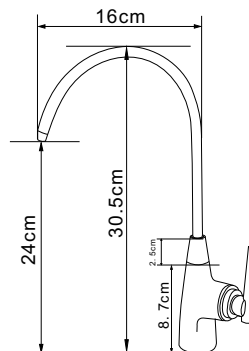

КОМПЛЕКТАЦИЯ ПОСТАВКИ:

- ▶ смеситель
- ▶ крепеж
- ▶ паспорт

MDV30701BK
23417

Кран для питьевой воды

Технические характеристики

- ▶ гарантия 7 лет
- ▶ материал корпуса: латунь
- ▶ цвет: черный матовый
- ▶ установка для фильтра на мойку
- ▶ картридж Wanhai из нержавеющей стали с керамическими пластинами
- ▶ крепеж: гайка пластиковая