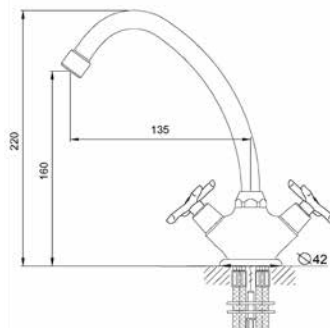

MDV40205R

65322

РОССИЯ

Смеситель для кухни

Технические характеристики

- ▶ гарантия 7 лет
- ▶ материал корпуса: латунь
- ▶ цвет: хром
- ▶ установка на мойку
- ▶ керамические кран-буксы
- ▶ стандарт подводки: 1/2"
- ▶ тип «елочка» с поворотным J-изливом из нержавеющей стали
- ▶ двухзахватный, металлические маховики-крестики
- ▶ нет гибкой подводки
- ▶ тип крепления: 1 шпилька нерж. + гайки М6 латунь