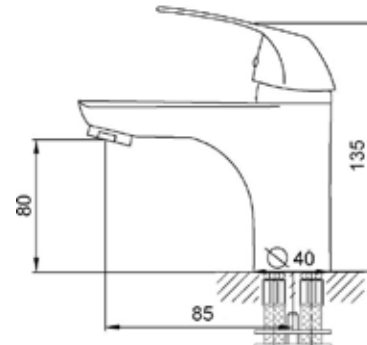

Технические характеристики

- ▶ гарантия 7 лет
- ▶ материал корпуса: латунь
- ▶ цвет: хром
- ▶ установка на умывальник
- ▶ керамический картридж Ø 35 мм
- ▶ стандарт подводки: 1/2"
- ▶ однозахватный, металлическая ручка
- ▶ цельнолитой корпус
- ▶ нет гибкой подводки
- ▶ тип крепления: 2 шпильки нерж. + гайки М8 латунь