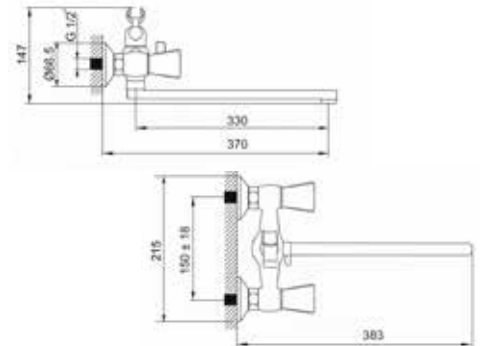

Смеситель для ванны и душа Технические характеристики

- гарантия 7 лет
- материал корпуса: латунь
- цвет: хром
- установка на стену
- керамические кран-буксы
- длинный S-излив 330 мм
- переключатель с керамическими пластинами
- круглая лейка Ø 75 мм (1 функция)
- шланг 1,5 м двойной оплетки, нержавеющая сталь, хром

КОМПЛЕКТАЦИЯ ПОСТАВКИ:

смеситель

монтажный комплект

шланг

лейка

кронштейн для лейки

паспорт

**серия
GALANT**

РОССИЯ