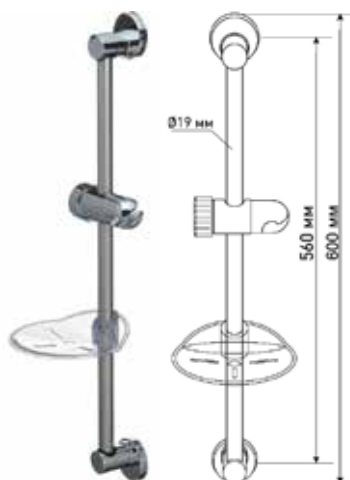

- Материал: нержавеющая сталь, ABS пластик
- Цвет: хром
- Длина стойки, мм: 600
- Диаметр, мм: 19
- С помощью крепления также можно регулировать угол наклона лейки
- дополнительно комплектуется пластиковой мыльницей

МКР20117ВL

21343