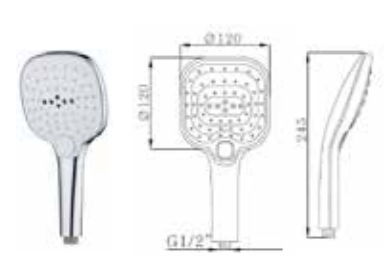

- размер: 120x120 мм
- материал: ABS пластик
- 3 функции
- цвет: хром, серый
- наружная резьба 1/2"
- переключение между режимами производится с помощью кнопки

МКР20411

34681