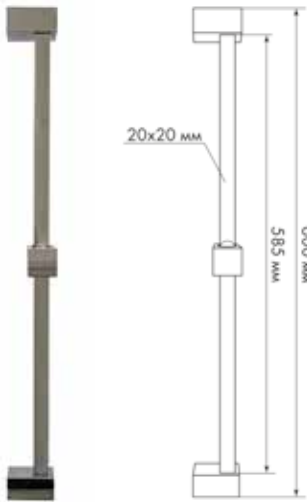

МКР25005BL

18625

НОВИНКА

- ▶ MELODIA SQUARE
- ▶ Материал: нержавеющая сталь, ABS пластик
- ▶ Цвет: хром
- ▶ Длина стойки, мм: 600
- ▶ Размер, мм: 20X20
- ▶ С помощью крепления также можно регулировать угол наклона лейки
- ▶ дополнительно комплектуется пластиковой мыльницей 140x113 мм