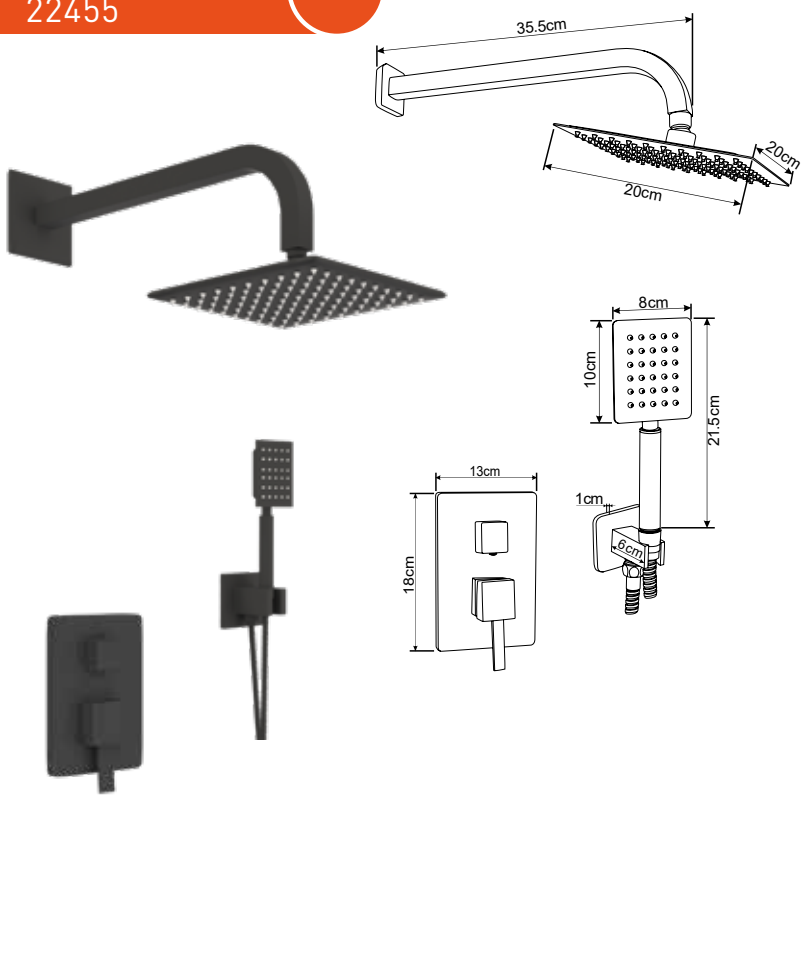

ДУШЕВАЯ СИСТЕМА СКРЫТОГО МОНТАЖА DILETTO QUADRO 6В1

Технические характеристики

- смеситель латунный встроенный с керамическим дивертором 2 положения
- верхний душ квадратный 200x200 мм из нержавеющей стали, черный
- держатель верхнего душа из нержавеющей стали L=335 мм, черный
- ручной душ квадратный 100x100 мм из нержавеющей стали 1 функция, черный
- шланг из нержавеющей стали 1,5 м черный
- подключение шланга латунное черное с держателем лейки 2в1