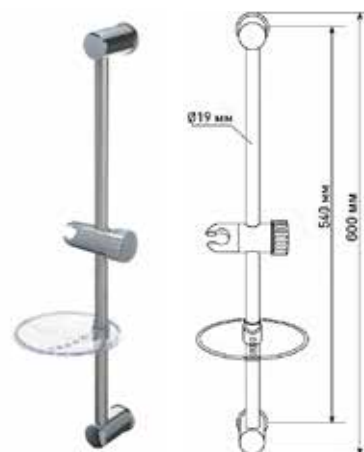

- Материал: нержавеющая сталь, ABS пластик
- Цвет: хром
- Длина стойки, мм: 600
- Диаметр, мм: 19
- С помощью крепления также можно регулировать угол наклона лейки
- дополнительно комплектуется пластиковой мыльницей