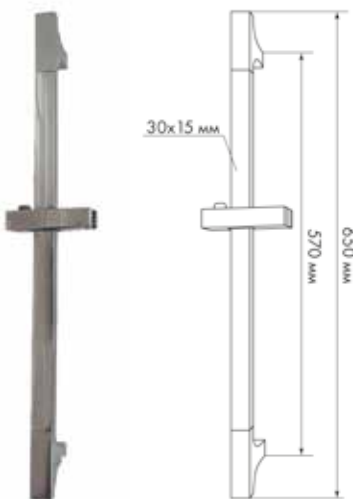

МКР25006BL

18626

НОВИНКА

- ▶ MELODIA STYLISH
- ▶ Материал: нержавеющая сталь, ABS пластик
- ▶ Цвет: хром
- ▶ Длина стойки, мм: 650
- ▶ Размер, мм: 30X15
- ▶ С помощью крепления также можно регулировать угол наклона лейки
- ▶ дополнительно комплектуется пластиковой мыльницей 140x113 мм