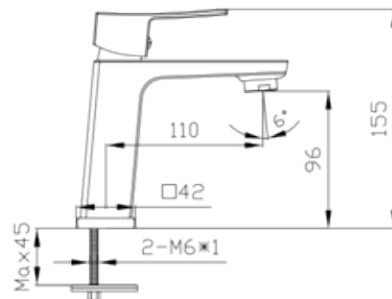

КОМПЛЕКТАЦИЯ ПОСТАВКИ:

смеситель

крепеж

паспорт

MDV30020BK
22364

Смеситель для умывальника Технические характеристики

- ▶ гарантия 7 лет
- ▶ материал корпуса: латунь
- ▶ цвет: черный матовый
- ▶ установка на умывальник
- ▶ керамический картридж Ø 25 мм
- ▶ стандарт подводки: 1/2"
- ▶ однозахватный, металлическая ручка
- ▶ цельнолитой корпус с изливом
- ▶ нет поворотного излива
- ▶ аэратор поворотный
- ▶ нет гибкой подводки
- ▶ тип крепления: гайка нерж.сталь+латунь