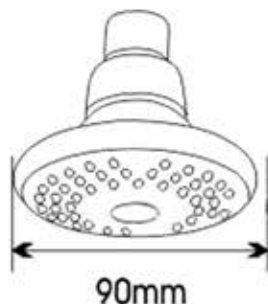

ЛЕЙКА ВЕРХНЕГО ДУША

Технические характеристики

- диаметр: 90 мм
- материал: ABS пластик
- цвет: хром/серый
- присоединительный размер: внутренняя резьба G1/2"
- 3 функции
- применяется в смесителях со стационарной штангой для тропического душа или в смесителях скрытой установки с верхним душем

МКР20497

34677