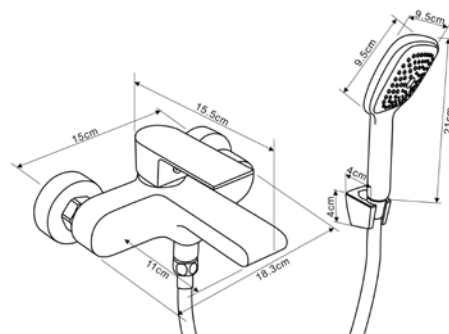

КОМПЛЕКТАЦИЯ ПОСТАВКИ:

- ▶ смеситель
- ▶ лейка
- ▶ монтажный комплект
- ▶ кронштейн для лейки
- ▶ шланг
- ▶ паспорт

MDV30140BK
19796

Смеситель для ванны и душа

Технические характеристики

- ▶ гарантия 7 лет
- ▶ материал корпуса латунь
- ▶ цвет: черный матовый
- ▶ установка на стену
- ▶ керамический картридж Ø 35 мм
- ▶ однозахватный, металлическая ручка
- ▶ короткий излив
- ▶ поворотный аэратор
- ▶ квадратная лейка 85x85мм, 1 функция
- ▶ шланг 1,5 м в цвет корпуса смесителя
- ▶ крепеж: гайка нерж.сталь+латунь