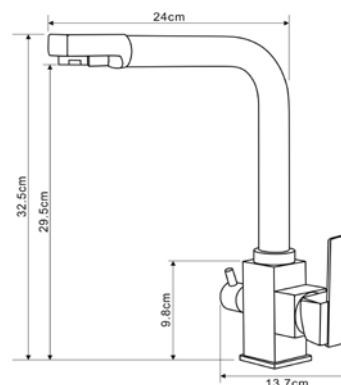

КОМПЛЕКТАЦИЯ ПСТАВКИ:

- смеситель
- крепеж
- паспорт

MDV30201
19799

Смеситель для кухни Технические характеристики

- ▶ гарантия 7 лет
- ▶ материал корпуса: латунь
- ▶ цвет: хром
- ▶ установка на мойку
- ▶ керамический картридж Ø 35 мм
- ▶ стандарт подводки: 1/2"
- ▶ поворотный излив 2в1 с аэратором
- ▶ однозахватный, металлическая ручка
- ▶ гибкая подводка из нержавеющей стали 3шт по 50см
- ▶ доп.опция: подключение к фильтру
- ▶ крепеж: гайка нерж.сталь+латунь