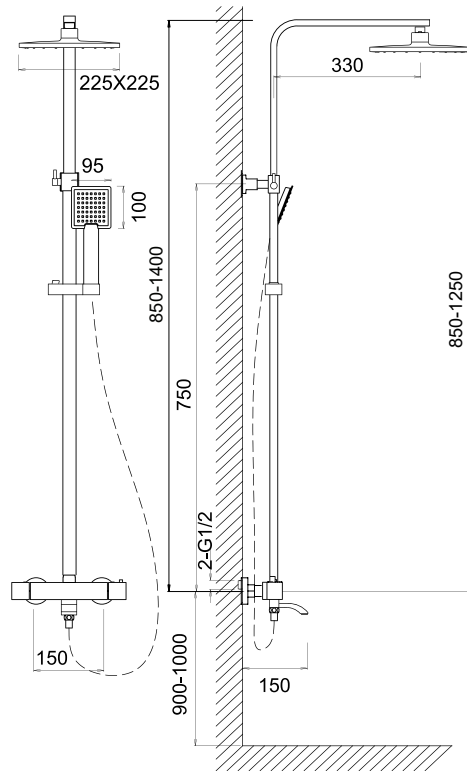

MSC00111C

14524

ДУШЕВАЯ СИСТЕМА С ТЕРМОСТАТИЧЕСКИМ СМЕСИТЕЛЕМ ДЛЯ ВАННЫ/ДУША MODERNO

Технические характеристики

- ▶ верхний душ квадратный 225x225 мм с зеркальной хромированной поверхностью
- ▶ стойка для верхнего душа квадратного сечения L=1400 мм телескопическая с возможностью установить на удобную для потребителя высоту, сделана из нержавеющей стали толщиной 1.5 мм
- ▶ ручной душ квадратный 95x100мм 1-функциональный в хроме
- ▶ шланг 1,5 м из нержавеющей стали
- ▶ держатель лейки хромированный с возможностью регулировки по высоте и углу наклона