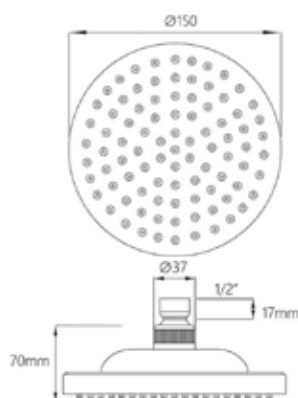

ЛЕЙКА ВЕРХНЕГО ДУША

Технические характеристики

- диаметр: 150 мм
- материал: ABS пластик
- цвет: хром
- присоединительный размер: внутренняя резьба G1/2"
- 1 функция
- применяется в смесителях со стационарной штангой для тропического душа или в смесителях скрытой установки с верхним душем

МКР27011С

18647

НОВИНКА