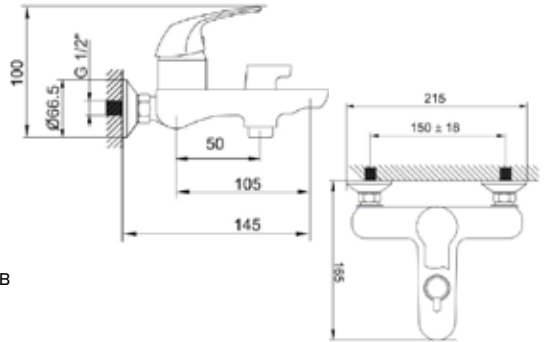

КОМПЛЕКТАЦИЯ ПСТАВКИ:

MDV35140_gt

Смеситель для ванны и душа Технические характеристики

- ▶ гарантия 7 лет
- ▶ материал корпуса: латунь
- ▶ цвет: графит матовый
- ▶ установка на стену
- ▶ керамический картридж \varnothing 35 мм
- ▶ однозахватный, металлическая ручка
- ▶ цельнолитой латунный короткий излив
- ▶ переключатель с керамическими пластинами
- ▶ квадратная лейка 120x60 мм в цвете графит
- ▶ шланг 1,5 м двойной оплетки ПВХ в цвете графит