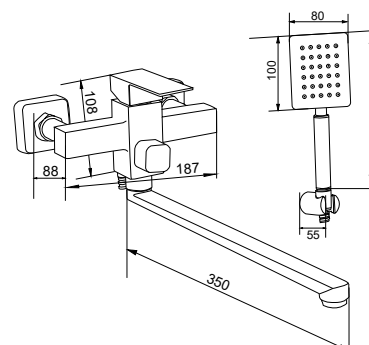

КОМПЛЕКТАЦИЯ ПСТАВКИ:

 **MDV30641вк**
23405

Смеситель для ванны и душа

Технические характеристики

- ▶ гарантия 7 лет
- ▶ материал корпуса: нержавеющая сталь 304
- ▶ цвет: черный матовый
- ▶ установка на стену
- ▶ керамический картридж Wanhai Ø 35 мм реверсивный
- ▶ длинный излив 350 мм из нерж.стали Ø 4,35 см
- ▶ однозахватный, металлическая ручка
- ▶ многофункциональная квадратная лейка 100x100 мм из нерж.стали
- ▶ шланг 1,5 м из нерж.стали с двойным замком, держатель из ABS пластика
- ▶ крепеж: гайка и эксцентрики из нерж.стали