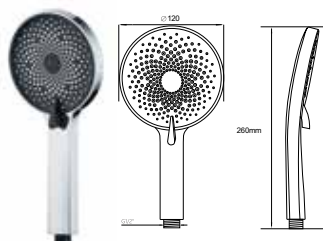

НОВИНКА

- ▶ диаметр: 120 мм
- ▶ материал: ABS пластик
- ▶ 3 функции
- ▶ наружная резьба 1/2"
- ▶ цвет: хром, черный
- ▶ переключение между функциями производится с помощью рычажка

МКР26312BL_ВК

18675

НОВИНКА