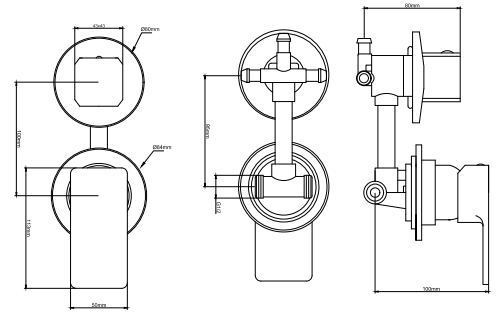

КОМПЛЕКТАЦИЯ Поставки:

- ▶ смеситель
- ▶ монтажный комплект
- ▶ паспорт

MDV30051BK
22371

Смеситель для душевых кабин

Технические характеристики

- ▶ гарантия 7 лет
- ▶ материал корпуса: латунь
- ▶ цвет: черный
- ▶ установка на стену
- ▶ картридж Ø 40 мм
- ▶ однозахватный, металлическая ручка
- ▶ 2 режима