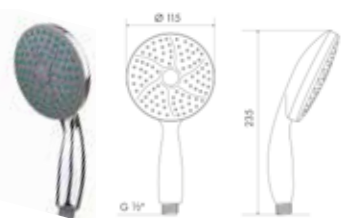

- диаметр: 115 мм
- материал: ABS пластик
- 1 функция
- наружная резьба 1/2"
- количество форсунок: 90
- цвет: хром, серый, зеленый

МКР26104BL

34337