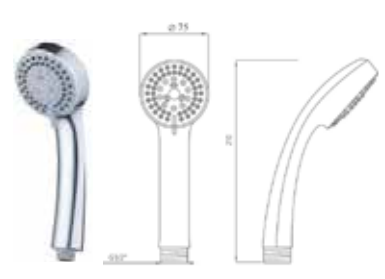

- диаметр: 75 мм
- материал: ABS пластик
- 3 функции
- наружная резьба 1/2"
- цвет: хром, серый
- переключение между режимами производится с помощью рычажка

МКР20544

34724