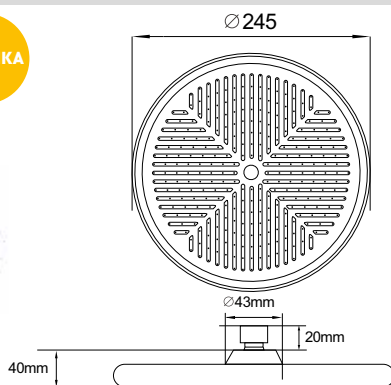

ЛЕЙКА ВЕРХНЕГО ДУША

Технические характеристики

- диаметр: 245 мм
- материал: ABS пластик
- цвет: хром
- присоединительный размер: внутренняя резьба G1/2"
- 1 функция
- применяется в смесителях со стационарной штангой для тропического душа или в смесителях скрытой установки с верхним душем

МКР27006С_вк
18641

НОВИНКА