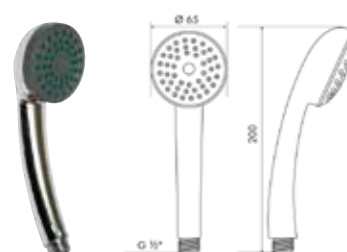

ЛЕЙКИ ДЛЯ ДУША

P

СЕРИЯ PRIME ЛЕЙКИ
В ПАКЕТЕ СО СТИКЕРОМ

МКР20538

34718

- диаметр: 120 мм
- материал: ABS пластик
- 1 функция
- наружная резьба 1/2"
- цвет: белый, хром

МКР20580P

34651

- диаметр: 60 мм
- материал: ABS пластик
- 1 функция
- наружная резьба 1/2"
- цвет: хром, серый

МКР20439

34696

- диаметр: 125 мм
- материал: ABS пластик
- 3 функции
- наружная резьба 1/2"
- цвет: хром, черный, серый
- переключение между функциями производится с помощью рычажка

МКР20599P

34669

- диаметр: 60 мм
- материал: ABS пластик
- 1 функция
- цвет: хром, серый, зеленый
- наружная резьба 1/2"

МКР20441P

34562

- диаметр: 52 мм
- материал: ABS пластик
- 1 функция
- цвет: хром
- наружная резьба 1/2"

МКР20433P

34690

- диаметр: 60 мм
- материал: ABS пластик
- 1 функция
- цвет: хром, черный
- наружная резьба 1/2"

МКР20428P

34574

- диаметр: 60 мм
- материал: ABS пластик
- 1 функция
- наружная резьба 1/2"
- цвет: хром, серый

МКР20422P

34560

- диаметр: 65 мм
- материал: ABS пластик
- 1 функция
- наружная резьба 1/2"
- цвет: хром, серый, зеленый

МКР20548P

34610

- диаметр: 60 мм
- материал: ABS пластик
- 1 функция
- цвет: хром, черный
- резьба M22x1.5 дюйм
- лейка 1-позиционная с функцией «дождь» предназначена для отечественных душевых шлангов

МКР20549P

34611

- диаметр: 65 мм
- материал: ABS пластик
- 1 функция
- резьба M22*1,5"
- цвет: хром, серый