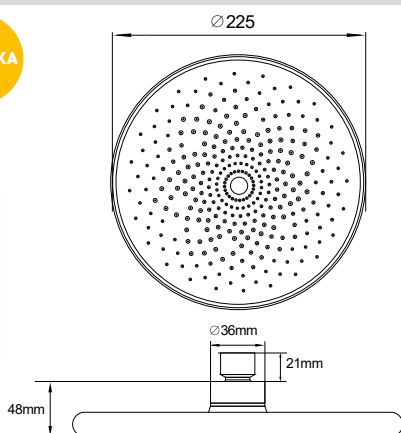

ЛЕЙКА ВЕРХНЕГО ДУША

Технические характеристики

- диаметр: 225 мм
- материал: нержавеющая сталь
- цвет: черный
- присоединительный размер: внутренняя резьба G1/2"
- 1 функция
- Лейка имеет зеркальное хромированное покрытие

МКР27006С
18640

НОВИНКА