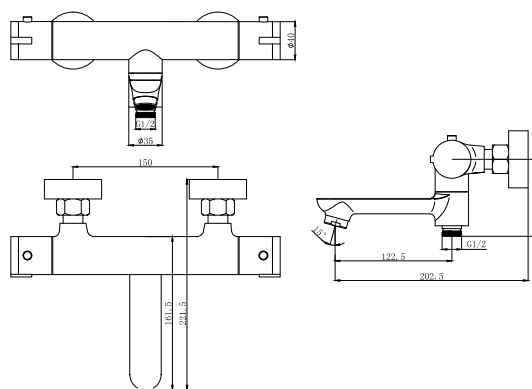

КОМПЛЕКТАЦИЯ ПОСТАВКИ:

- смеситель
- монтажный комплект
- паспорт

MDV32006
22463

Смеситель для ванны термостатический

Технические характеристики

- ▶ гарантия 7 лет
- ▶ материал корпуса: латунь
- ▶ цвет: хром
- ▶ термостатический картридж
- ▶ установка на стену
- ▶ короткий поворотный излив
- ▶ без аксессуаров