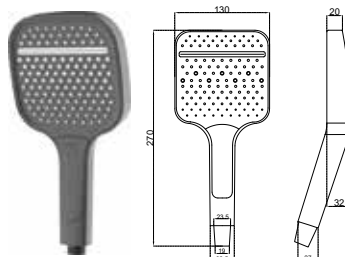

ЛЕЙКИ ДЛЯ ДУША

BL

СЕРИЯ LUXE
ЛЕЙКИ В БЛИСТЕРЕ

МКР26315ВL

18680

- диаметр: 100X130 мм
- материал: ABS пластик
- 3 функции
- наружная резьба 1/2"
- цвет: хром, черный
- переключение между функциями производится с помощью кнопки

МКР26311ВL_ВК

18673

НОВИНКА

- размер: 115x115 мм
- материал: ABS пластик
- 3 функций
- наружная резьба 1/2"
- цвет: черный
- переключение между функциями производится с помощью кнопки

МКР26118ВL

18681

НОВИНКА

- размер: 105X105 мм
- материал: ABS пластик
- 1 функция
- наружная резьба 1/2"
- цвет: хром, черный

МКР26318ВL

23469

НОВИНКА

- размер: 130x130мм
- материал: ABS пластик
- 3 функций
- наружная резьба 1/2"
- цвет: хром/черный
- переключение между функциями производится с помощью кнопки

МКР26311ВL

18672

НОВИНКА

- размер: 115x115 мм
- материал: ABS пластик
- 3 функции
- наружная резьба 1/2"
- цвет: хром, серый
- переключение между функциями производится с помощью кнопки

МКР26318ВLGN

23470

НОВИНКА

- размер: 130x130 мм
- материал: ABS пластик
- 3 функций
- наружная резьба 1/2"
- цвет: оружейная сталь/черный
- переключение между функциями производится с помощью кнопки

Варианты упаковки

* Лейка в пакете ПВХ с картонным подвесом

* Лейка в прозрачном пакете со стикером

* Лейка в блистере серия LUXE

* Лейка в блистере серия Standard