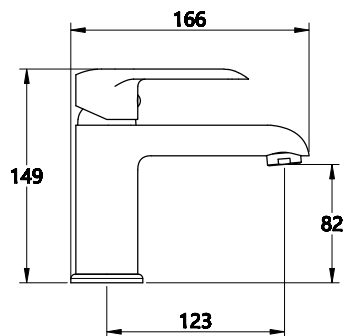

КОМПЛЕКТАЦИЯ ПОСТАВКИ: