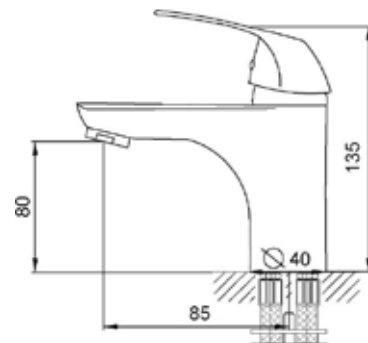

КОМПЛЕКТАЦИЯ ПОСТАВКИ:

MDV35120_gt

Смеситель для умывальника Технические характеристики

- ▶ гарантия 7 лет
- ▶ материал корпуса: латунь
- ▶ цвет: графит матовый
- ▶ установка на умывальник
- ▶ керамический картридж Ø 35 мм
- ▶ стандарт подводки: 1/2"
- ▶ однозахватный, металлическая ручка
- ▶ цельнолитой корпус
- ▶ нет гибкой подводки
- ▶ тип крепления: 2 шпильки нерж. + гайки М8 латунь