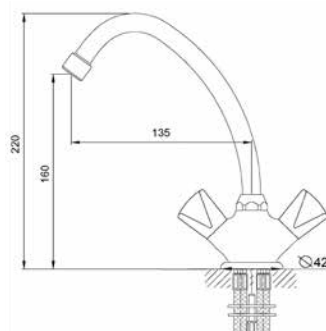

Смеситель для кухни

Технические характеристики

- ▶ гарантия 7 лет
- ▶ материал корпуса: латунь
- ▶ цвет: хром
- ▶ установка на мойку
- ▶ керамические кран-буксы
- ▶ стандарт подводки: 1/2"
- ▶ J-образный поворотный излив 160 мм
- ▶ двухзахватный, металлические маховики
- ▶ нет гибкой подводки
- ▶ тип крепления: 1 шпилька нерж. + гайки М6 латунь