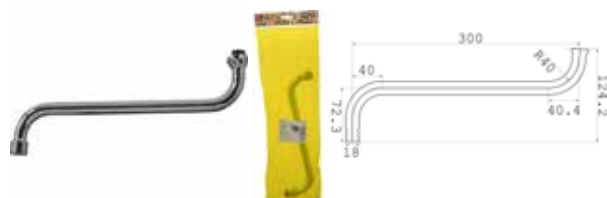

МКР20702Р 34092

- длина излива, см: 30
- диаметр, мм: 18
- толщина излива, мм: 0,5
- форма излива: круглый S-образный
- аэратор: пластик, решетка из нерж. стали, гайка силумин 3/4"
- присоединительный размер: внутренняя резьба G3/4"
- цвет: хром