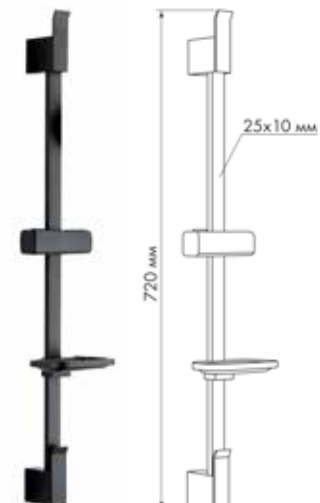

МКР25002С_ВК

18630

НОВИНКА

- ▶ MELODIA MODERNO
- ▶ Материал: нержавеющая сталь, ABS пластик
- ▶ Цвет: черный
- ▶ Длина стойки, мм: 720
- ▶ Размер, мм: 25X10
- ▶ С помощью крепления также можно регулировать угол наклона лейки
- ▶ дополнительно комплектуется пластиковой мыльницей