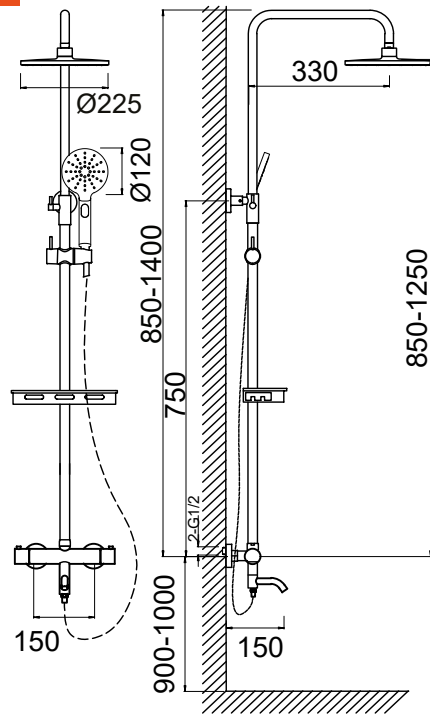

MSC00109C_ВК

14527

ДУШЕВАЯ СИСТЕМА С ТЕРМОСТАТИЧЕСКИМ СМЕСИТЕЛЕМ ДЛЯ ВАННЫ/ДУША SALSA 3В1

Технические характеристики

- смеситель латунный термостатический с функцией сбережения воды со складным изливом в черном матовом цвете, керамический дивертор 4 положения
- стойка для верхнего душа из нерж. стали толщиной 1,5 мм L=1400 мм с возможностью регулировки по высоте (телескопическая) в черном цвете
- верхний душ из ABS пластика Ø225 мм черный
- ручной душ из ABS пластика 120 мм 3 функции и шланг 1,5 м из нерж. стали в черном цвете
- держатель лейки черный из ABS пластика 112 мм с возможностью его регулировки на штанге
- гигиеническая лейка черная из ABS пластика soft-touch и шланг для гиг.лейки ПВХ черный с латунными гайками
- полочка 280x120x40 мм пластиковая черная