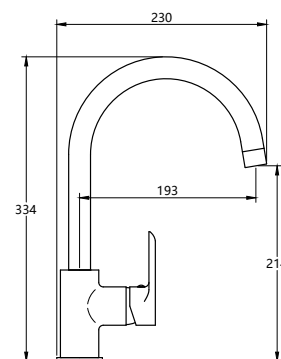

КОМПЛЕКТАЦИЯ ПОСТАВКИ:

- смеситель крепеж паспорт

MDV35515
19525

Смеситель для кухни

Технические характеристики

- ▶ гарантия 7 лет
- ▶ материал корпуса: латунь
- ▶ цвет: хром
- ▶ установка на мойку
- ▶ керамический картридж Wanhai Ø 35 мм
- ▶ стандарт подводки: 1/2"
- ▶ однозахватный, металлическая ручка
- ▶ высокий R-излив, поворотный аэратор Neoperl
- ▶ нет гибкой подводки
- ▶ крепеж: железная пластина 2,5 мм + железный винт 70 мм-2шт + латунная гайка