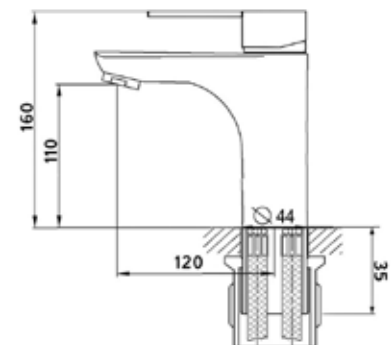

КОМПЛЕКТАЦИЯ ПСТАВКИ:

- смеситель монтажный комплект шланг
лейка кронштейн для лейки паспорт

MDV35420
12784

Смеситель для умывальника Технические характеристики

- ▶ гарантия 7 лет
- ▶ материал корпуса: латунь
- ▶ цвет: хром
- ▶ установка на умывальник
- ▶ керамический картридж \varnothing 35 мм
- ▶ стандарт подводки: 1/2"
- ▶ однозахватный, металлическая ручка
- ▶ корпус с изливом
- ▶ нет гибкой подводки
- ▶ тип крепления: гайка