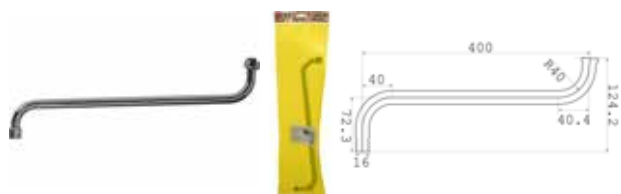

МКР20697Р 33969

- длина излива, см: 40
- диаметр, мм: 16
- толщина излива, мм: 0,5
- форма излива: круглый S-образный
- аэратор: пластик, решетка из нерж. стали, гайка силумин 3/4"
- присоединительный размер: M22x1,5
- цвет: хром
- русский стандарт