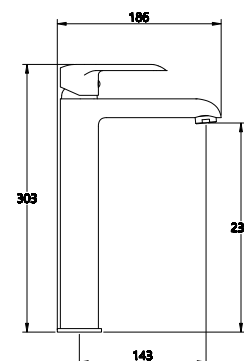

КОМПЛЕКТАЦИЯ ПСТАВКИ:

смеситель

крепеж

паспорт

MDV35621BK
19513

Смеситель для умывальника Технические характеристики

- ▶ гарантия 7 лет
- ▶ материал корпуса: латунь
- ▶ цвет: черный матовый
- ▶ установка на умывальник
- ▶ картридж Ju Teng Ø 35 мм
- ▶ стандарт подводки: 1/2"
- ▶ однозахватный, металлическая ручка
- ▶ высокий корпус с изливом с поворотным аэратором Neoperl (без водосберегающей функции)
- ▶ нет гибкой подводки и донного клапана
- ▶ крепеж: латунная гайка + ABS пластик черный