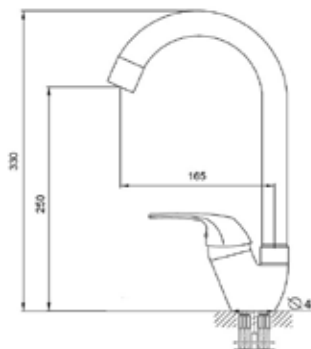

КОМПЛЕКТАЦИЯ ПОСТАВКИ:

- смеситель
- крепеж
- паспорт

MDV40715
65079

Смеситель для кухни

Технические характеристики

- ▶ гарантия 7 лет
- ▶ материал корпуса: латунь
- ▶ цвет: хром
- ▶ установка на мойку
- ▶ керамический картридж Ø 40 мм
- ▶ стандарт подводки: 1/2"
- ▶ поворотный излив
- ▶ однозахватный, металлическая ручка
- ▶ нет гибкой подводки
- ▶ тип крепления: 2 шпильки нерж. + гайки М8 латунь