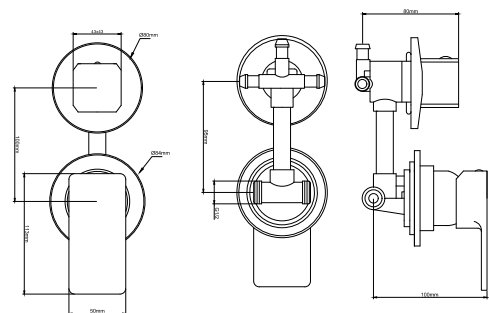

КОМПЛЕКТАЦИЯ Поставки:

- ▶ смеситель
- ▶ монтажный комплект
- ▶ шланг
- ▶ лейка
- ▶ кронштейн для лейки
- ▶ паспорт

MDV30051
22367

Смеситель для душевых кабин

Технические характеристики

- ▶ гарантия 7 лет
- ▶ материал корпуса: латунь
- ▶ цвет: хром
- ▶ установка на стену
- ▶ картридж Ø 40 мм
- ▶ однозахватный, металлическая ручка
- ▶ 2 режима