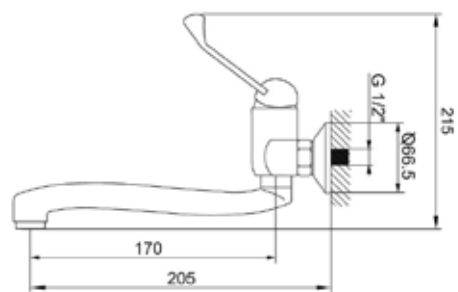

КОМПЛЕКТАЦИЯ ПОСТАВКИ:

- смеситель
- крепеж
- паспорт

MDV40812
12770

Смеситель для кухни Технические характеристики

- ▶ гарантия 7 лет
- ▶ материал корпуса: латунь
- ▶ цвет: хром
- ▶ установка на стену
- ▶ керамический картридж Ø 40 мм
- ▶ излив плоский L-образный 170 мм
- ▶ однозахватный, металлическая ручка
- ▶ хирургический