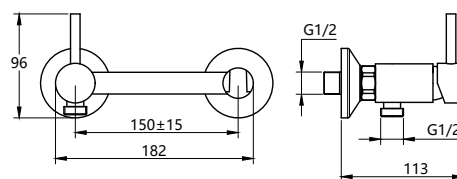

Смеситель с гигиеническим душем

Технические характеристики

- гарантия 7 лет
- встраиваемая часть, корпус: латунь
- наружная часть: нержавеющая сталь,
- цвет: хром
- установка в стену
- керамический картридж Wanhai Ø 35 мм
- стандарт подводки: 1/2"
- однозахватный, металлическая ручка
- гигиеническая лейка из пластика хромированная
- шланг 1,5 м двойной оплетки, нержавеющая сталь, хром