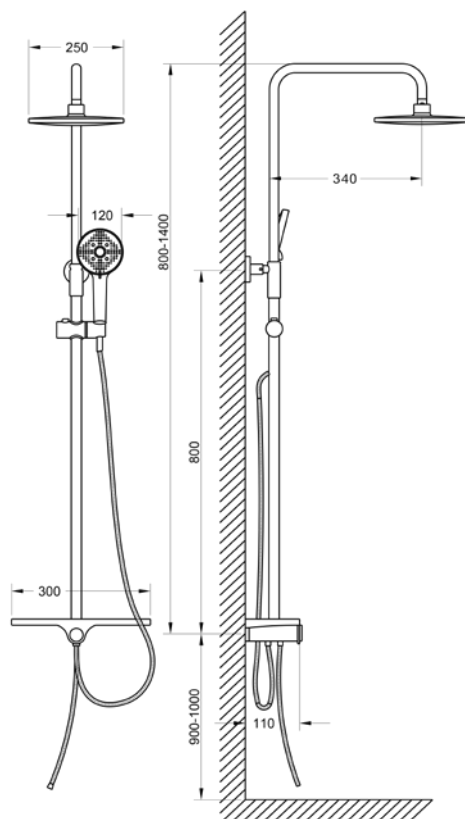

MSC00116C

23475

НОВИНКА