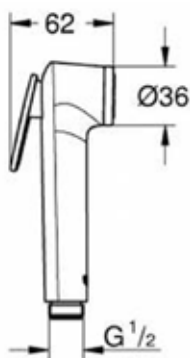

МКР24006_bk

34698

лейка для биде MELODIA DISCO BLACK

- назначение: для гигиенических процедур
- материал: ABS пластик
- присоединительный размер: наружная резьба 1/2"
- цвет: черный
- снабжена рычажком-выключателем для остановки потока воды
- покрытие soft-touch

МКР24006_wt

34699

лейка для биде MELODIA DISCO WHITE

- назначение: для гигиенических процедур
- материал: ABS пластик
- присоединительный размер: наружная резьба 1/2"
- цвет: белый/серый
- снабжена рычажком-выключателем для остановки потока воды
- покрытие soft-touch

МКР24006

18910

НОВИНКА

лейка для биде MELODIA DISCO CHROME

- назначение: для гигиенических процедур
- материал: ABS пластик
- присоединительный размер: наружная резьба 1/2"
- цвет: хром
- снабжена рычажком-выключателем для остановки потока воды

МКР24001

14506

лейка для биде MELODIA RETRO

- назначение: для биде
- присоединительный размер: наружная резьба 1/2"
- цвет: хром
- снабжена рычажком-выключателем для остановки потока воды

МКР24002

14507

лейка для биде MELODIA CLASSICA

- назначение: для гигиенических процедур
- присоединительный размер: наружная резьба 1/2"
- цвет: хром/черный/серый
- снабжена рычажком-выключателем для остановки потока воды
- кронштейн в комплекте