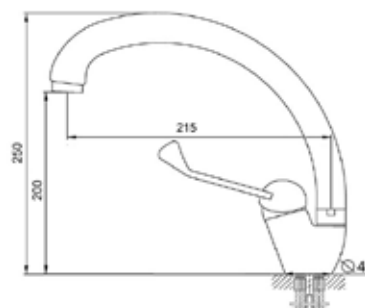

КОМПЛЕКТАЦИЯ ПОСТАВКИ:

- смеситель
- крепеж
- паспорт

MDV40813
12767

Смеситель для кухни Технические характеристики

- ▶ гарантия 7 лет
- ▶ материал корпуса: латунь
- ▶ цвет: хром
- ▶ установка на мойку
- ▶ керамический картридж Ø 40 мм
- ▶ форма излива «утка»
- ▶ стандарт подводки: 1/2"
- ▶ однозахватный, металлическая ручка
- ▶ нет гибкой подводки
- ▶ хирургический
- ▶ тип крепления: 2 шпильки нерж. + гайки М8 латунь