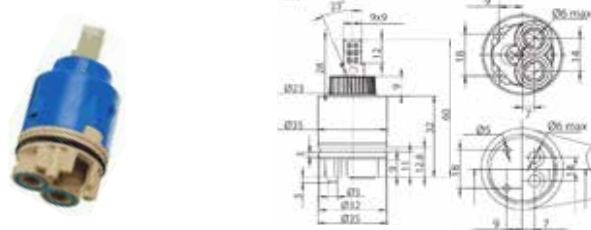

МКР20742 / МКР20742WC 28373 / 34058

- материал: пластик, керамика
- назначение: для однорукого смесителя
- диаметр картриджа: 35мм
- тип: высокий
- количество, шт: 1 / 10