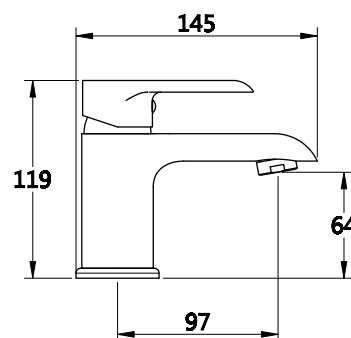

КОМПЛЕКТАЦИЯ ПОСТАВКИ:

1. смеситель крепеж паспорт

MDV35521
19521