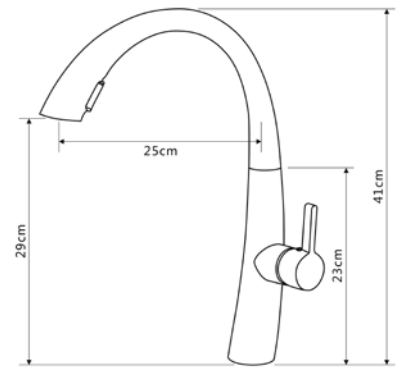

**КОМПЛЕКТАЦИЯ ПСТАВКИ:**

смеситель

крепеж

паспорт

MDV30207BK
19815

Смеситель для кухни Технические характеристики

- ▶ гарантия 7 лет
- ▶ материал корпуса: нержавеющая сталь
- ▶ цвет: черный матовый
- ▶ установка на мойку
- ▶ керамический картридж Ø 35 мм
- ▶ однозахватный, металлическая ручка
- ▶ вытяжной излив с лейкой в цвет излива с кнопкой
- ▶ внутренний шланг из нейлона 1,5 м серый
- ▶ гибкая подводка 50 см, стандарт 1/2"
- ▶ крепеж: гайка из нержавеющей стали с прокладками