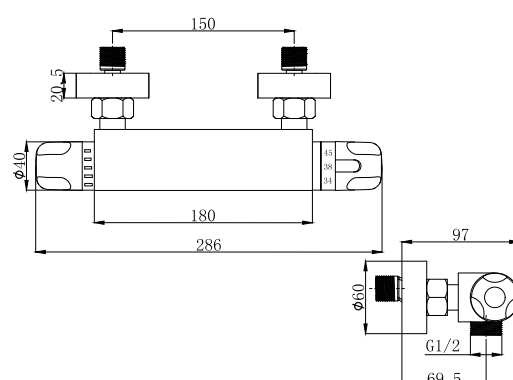

КОМПЛЕКТАЦИЯ ПСТАВКИ:

- ▶ смеситель
- ▶ монтажный комплект
- ▶ паспорт

MDV32004BK
22461

Смеситель для ванны термостатический

Технические характеристики

- ▶ гарантия 7 лет
- ▶ материал корпуса: латунь
- ▶ цвет: черный
- ▶ термостатический картридж
- ▶ установка на стену
- ▶ поворотный плоский L-образный излив длиной 350 мм
- ▶ без аксессуаров