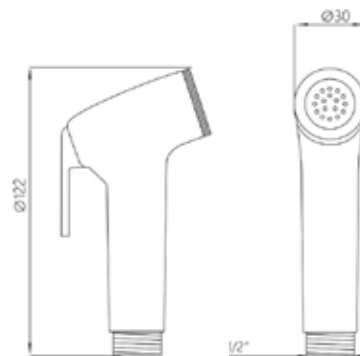

лейка для биде MELODIA SILVER

- назначение: для гигиенических процедур
- материал: ABS пластик
- присоединительный размер: наружная резьба 1/2"
- цвет: хром
- снабжена рычажком-выключателем для остановки потока воды

МКР24003Р

34418