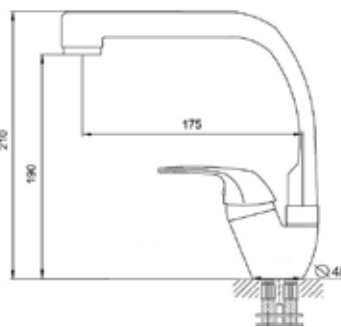

КОМПЛЕКТАЦИЯ ПСТАВКИ:

- ▶ смеситель
- ▶ крепеж
- ▶ паспорт

MDV40811
12777

Смеситель для кухни

Технические характеристики

- ▶ гарантия 7 лет
- ▶ материал корпуса: латунь
- ▶ цвет: хром
- ▶ установка на мойку
- ▶ керамический картридж Ø 35 мм
- ▶ форма излива «утка»
- ▶ стандарт подводки: 1/2"
- ▶ однозахватный, металлическая ручка
- ▶ нет гибкой подводки
- ▶ тип крепления: 2 шпильки нерж. + гайки М8 латунь