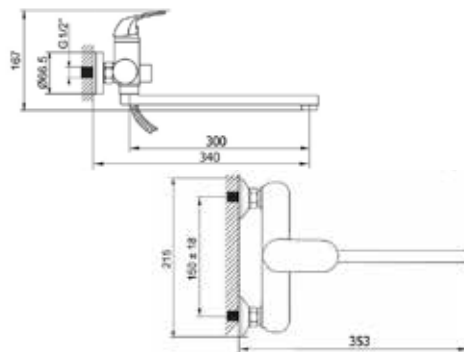

КОМПЛЕКТАЦИЯ ПСТАВКИ:

- ▶ смеситель
- ▶ монтажный комплект
- ▶ шланг
- ▶ лейка
- ▶ кронштейн для лейки
- ▶ паспорт

MDV35341
12772

Смеситель для ванны и душа

Технические характеристики

- ▶ гарантия 7 лет
- ▶ материал корпуса: латунь
- ▶ цвет: хром
- ▶ установка на стену
- ▶ керамический картридж \varnothing 35 мм
- ▶ поворотный плоский L-образный излив длиной 350 мм из нержавеющей стали
- ▶ переключатель с керамическими пластинами
- ▶ круглая лейка \varnothing 100 мм (1 функция)
- ▶ шланг 1,5 м двойной оплетки, нержавеющая сталь, хром