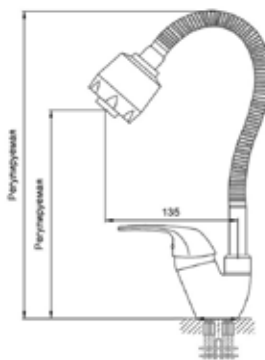

Смеситель для кухни

Технические характеристики

- гарантия 7 лет
- материал корпуса: латунь
- цвет: хром
- установка на мойку
- керамический картридж Ø 40 мм
- стандарт подводки: 1/2"
- гибкий поворотный излив с лейкой 2 режима
- однозахватный, металлическая ручка
- тип крепления: гайка

КОМПЛЕКТАЦИЯ ПСТАВКИ:

смеситель

крепеж

паспорт

MDV40741

65080