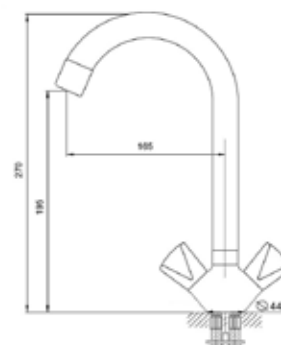

КОМПЛЕКТАЦИЯ ПОСТАВКИ:

смеситель

крепеж

паспорт