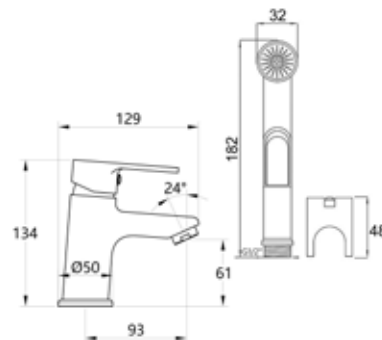

Смеситель для умывальника с гигиеническим душем

Технические характеристики

- гарантия 7 лет
- встраиваемая часть, корпус: латунь
- наружная часть: нержавеющая сталь,
- цвет: черный
- установка на умывальник, установка в стену
- керамический картридж Wanhai Ø 35 мм
- стандарт подводки: 1/2"
- однозахватный, металлическая ручка
- гигиеническая лейка из пластика черная
- шланг 1,5 м ПВХ черный

КОМПЛЕКТАЦИЯ ПОСТАВКИ: