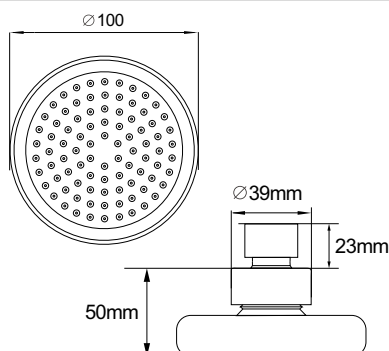

ЛЕЙКА ВЕРХНЕГО ДУША

Технические характеристики

- диаметр: 90 мм
- материал: ABS пластик
- цвет: хром/серый
- присоединительный размер: внутренняя резьба G1/2"
- 1 функция
- применяется в смесителях со стационарной штангой для тропического душа или в смесителях скрытой установки с верхним душем

МКР27009C

18645