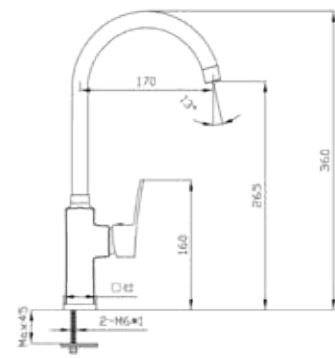

**КОМПЛЕКТАЦИЯ ПОСТАВКИ:**

смеситель

крепёж

паспорт

**MDV30040**

19204

**Смеситель для ванны и душа****Технические характеристики**

- ▶ гарантия 7 лет
- ▶ материал корпуса: латунь
- ▶ цвет: хром
- ▶ установка на стену
- ▶ керамический картридж Ø 35 мм
- ▶ стандарт подводки: 1/2"
- ▶ короткий излив
- ▶ однозахватный, металлическая ручка
- ▶ керамический переключатель душа квадратный
- ▶ лейка квадрат 95x95 хром
- ▶ шланг 1,5 м нержавеющей сталь
- ▶ держатель лейки хром