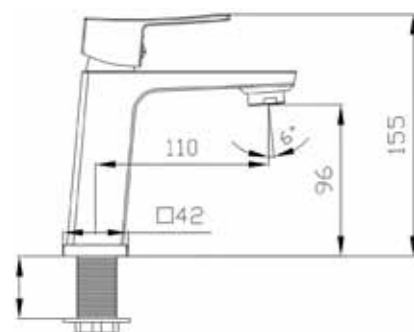

КОМПЛЕКТАЦИЯ ПОСТАВКИ:

- смеситель
- монтажный комплект
- паспорт

серия ETUDE

НОВИНКА

MDV30020
19201

Смеситель для умывальника Технические характеристики

- ▶ гарантия 7 лет
- ▶ материал корпуса: латунь
- ▶ цвет: хром
- ▶ установка на умывальник
- ▶ керамический картридж Ø 25 мм
- ▶ стандарт подводки: 1/2"
- ▶ однозахватный, металлическая ручка
- ▶ цельнолитой корпус с изливом
- ▶ нет поворотного излива
- ▶ аэратор поворотный
- ▶ нет гибкой подводки
- ▶ тип крепления: гайка нерж.сталь+латунь