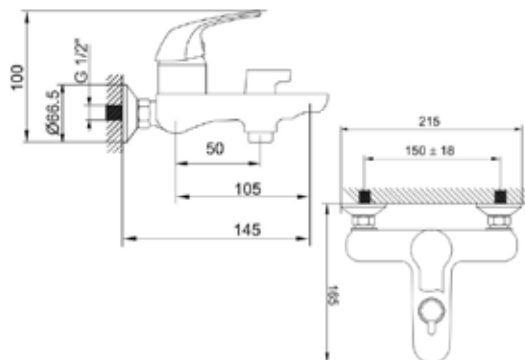

КОМПЛЕКТАЦИЯ ПОСТАВКИ:

MDV35140_wt
65365

Смеситель для ванны и душа Технические характеристики

- ▶ Гарантия 7 лет
- ▶ материал корпуса: латунь
- ▶ цвет: белый
- ▶ установка на стену
- ▶ керамический картридж Ø 35 мм
- ▶ однозахватный, металлическая ручка
- ▶ цельнолитой латунный короткий излив
- ▶ переключатель с керамическими пластинами
- ▶ квадратная белая лейка 130x55 мм
- ▶ шланг 1,5 м двойной оплетки ПВХ в цвете серебро/белый