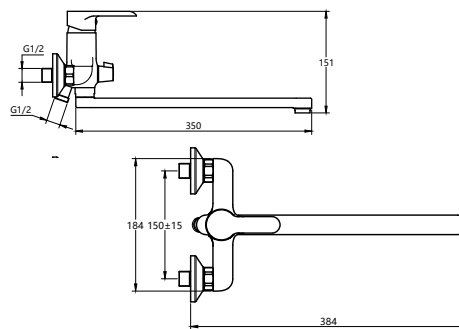

Смеситель для ванны и душа Технические характеристики

- ▶ гарантия 7 лет
- ▶ материал корпуса: латунь
- ▶ цвет: белый/хром
- ▶ установка на стену
- ▶ керамический картридж Wanhai Ø 35 мм
- ▶ однозахватный, металлическая ручка
- ▶ длинный излив 35 см
- ▶ керамический дивертор
- ▶ квадратная лейка 90x90 мм, 1 функция
- ▶ шланг 1,5 м белый, ПВХ
- ▶ крепеж: латунная гайка, латунные эксцентрики