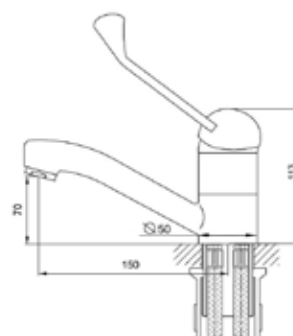

MDV40810
12768

Смеситель для кухни Технические характеристики

- ▶ гарантия 7 лет
- ▶ материал корпуса: латунь
- ▶ цвет: хром
- ▶ установка на мойку
- ▶ керамический картридж Ø 40 мм
- ▶ стандарт подводки: 1/2"
- ▶ однозахватный, металлическая ручка
- ▶ нет гибкой подводки
- ▶ хирургический
- ▶ тип крепления: гайка