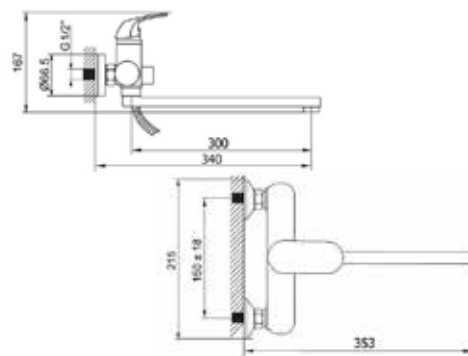

КОМПЛЕКТАЦИЯ ПОСТАВКИ:

- смеситель
- монтажный комплект
- лейка
- шланг
- кронштейн для лейки
- паспорт

MDV35341_wt
12776

Смеситель для ванны и душа

Технические характеристики

- ▶ гарантия 7 лет
- ▶ материал корпуса: латунь
- ▶ цвет: белый/хром
- ▶ установка на стену
- ▶ керамический картридж \varnothing 35 мм
- ▶ поворотный плоский L-образный излив длиной 350 мм из нержавеющей стали
- ▶ круглая белая лейка \varnothing 110 мм (1 функция)
- ▶ шланг 1,5 м двойной оплетки, белый/серебро ПВХ