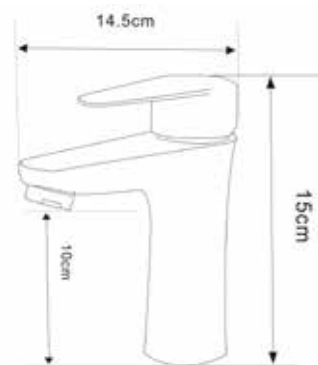

КОМПЛЕКТАЦИЯ ПОСТАВКИ:

смеситель крепеж паспорт

серия SINFONIA

НОВИНКА

MDV30420ss
23407

Смеситель для умывальника Технические характеристики

- ▶ гарантия 7 лет
- ▶ материал корпуса: нержавеющая сталь 304
- ▶ цвет: полированный с матовой отделкой
- ▶ установка на умывальник
- ▶ керамический картридж Wanhai Ø 35 мм высокий
- ▶ стандарт подводки: 1/2"
- ▶ однозахватный, металлическая ручка
- ▶ без гибкой подводки
- ▶ крепеж: гайка из нержавеющей стали