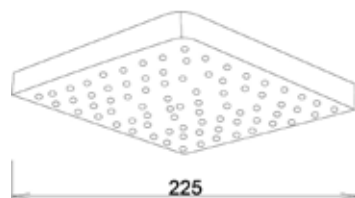

МКР27001С

34322

ЛЕЙКА ВЕРХНЕГО ДУША

Технические характеристики

- размер: 225X225 мм
- материал: ABS пластик
- цвет: хром
- присоединительный размер: внутренняя резьба G1/2"
- 1 функция
- применяется в смесителях со стационарной штангой для тропического душа или в смесителях скрытой установки с верхним душем

МКР27001С_bk

34753