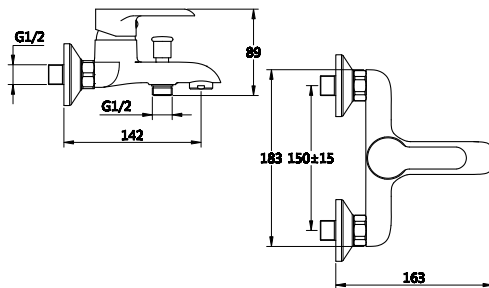

Смеситель для ванны и душа

Технические характеристики

- гарантия 7 лет
- материал корпуса: латунь
- цвет: хром
- установка на стену
- керамический картридж Wanhai Ø 35 мм
- однозахватный, металлическая ручка
- короткий излив
- керамический дивертор
- квадратная лейка 90x90 мм, 1 функция
- шланг 1,5 м двойной оплетки, нержавеющая сталь, хром
- крепеж: латунная гайка, латунные эксцентрики

КОМПЛЕКТАЦИЯ ПСТАВКИ:

смеситель

монтажный комплект

шланг

лейка

кронштейн для лейки

паспорт

MDV35541

19524