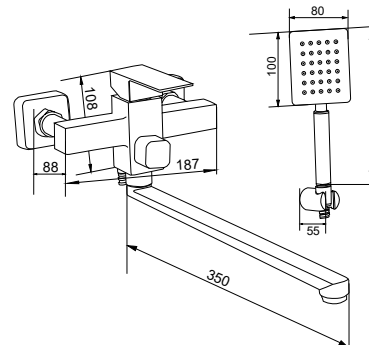

КОМПЛЕКТАЦИЯ ПСТАВКИ:

 **MDV30641**
23404

Смеситель для ванны и душа

Технические характеристики

- ▶ гарантия 7 лет
- ▶ материал корпуса: нержавеющая сталь 304
- ▶ цвет: хром
- ▶ установка на стену
- ▶ керамический картридж Wanhai Ø 35 мм реверсивный
- ▶ длинный излив 350 мм из нерж.стали Ø 4,35 см
- ▶ однозахватный, металлическая ручка
- ▶ многофункциональная квадратная лейка 100x100 мм из нерж.стали
- ▶ шланг 1,5 м из нерж.стали с двойным замком, держатель из ABS пластика
- ▶ крепеж: гайка и эксцентрики из нерж.стали