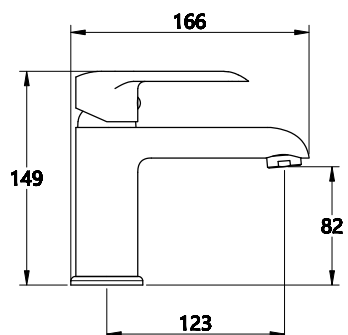

КОМПЛЕКТАЦИЯ ПОСТАВКИ:

MDV35620GN
22431