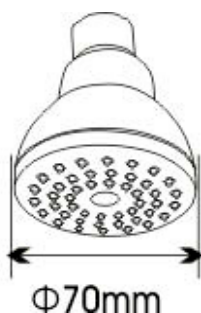

МКР20495

34675

ЛЕЙКА ВЕРХНЕГО ДУША

Технические характеристики

- ▶ диаметр: 70 мм
- ▶ материал: ABS пластик
- ▶ цвет: хром/серый/зеленый
- ▶ присоединительный размер: внутренняя резьба G1/2"
- ▶ 1 функция
- ▶ применяется в смесителях со стационарной штангой для тропического душа или в смесителях скрытой установки с верхним душем