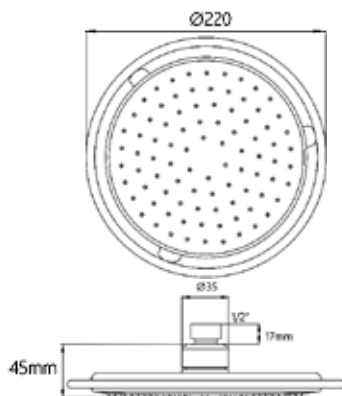

МКР20532

34712