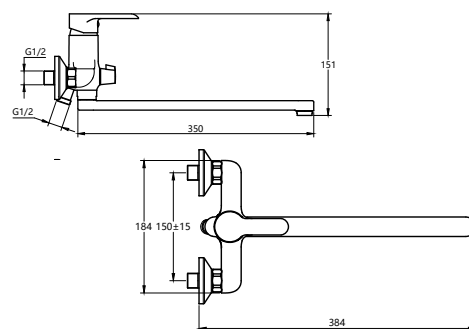

Смеситель для ванны и душа

Технические характеристики

- гарантия 7 лет
- материал корпуса: латунь
- цвет: хром
- установка на стену
- керамический картридж Wanhai Ø 35 мм
- однозахватный, металлическая ручка
- длинный излив 35 см
- керамический дивертор
- квадратная лейка 90x90 мм, 1 функция
- шланг 1,5 м двойной оплетки, нержавеющая сталь, хром
- крепеж: латунная гайка, латунные эксцентрики