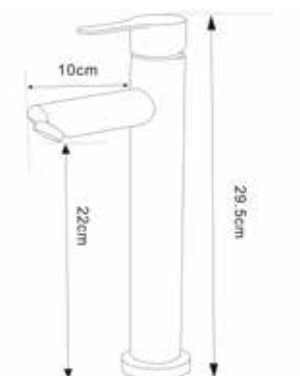

КОМПЛЕКТАЦИЯ ПОСТАВКИ:

MDV30541ss
23411

Смеситель для ванны и душа

Технические характеристики

- ▶ гарантия 7 лет
- ▶ материал корпуса: нержавеющая сталь 304
- ▶ цвет: полированный
- ▶ установка на стену
- ▶ керамический картридж Wanhai Ø 35 мм реверсивный
- ▶ длинный излив 350 мм из нерж.стали диаметром 4,35 см с аэратором ABS
- ▶ однозахватный, металлическая ручка
- ▶ душевая лейка круглой формы Ø100 мм из нерж.стали, 1 функция
- ▶ шланг 1,5 м из нерж.стали с двойным замком, держатель из ABS пластика
- ▶ крепеж: гайка и эксцентрики из нерж.стали