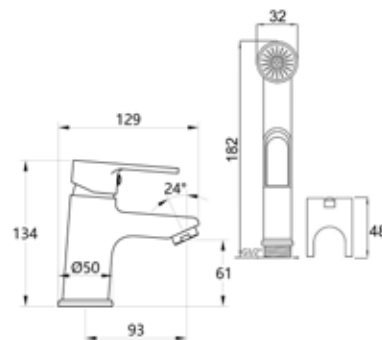

MDV35722

22434

Смеситель для умывальника с гигиеническим душем

Технические характеристики

- гарантия 7 лет
- встраиваемая часть, корпус: латунь
- наружная часть: нержавеющая сталь,
- цвет: хром
- установка на умывальник, установка в стену
- керамический картридж Wanhai Ø 35 мм
- стандарт подводки: 1/2"
- однозахватный, металлическая ручка
- гигиеническая лейка из пластика хромированная
- шланг 1,5 м двойной оплетки, нержавеющая сталь, хром

КОМПЛЕКТАЦИЯ ПОСТАВКИ:

MDV35722BK

23447

Смеситель для умывальника с гигиеническим душем

Технические характеристики

- гарантия 7 лет
- встраиваемая часть, корпус: латунь
- наружная часть: нержавеющая сталь,
- цвет: черный
- установка на умывальник, установка в стену
- керамический картридж Wanhai Ø 35 мм
- стандарт подводки: 1/2"
- однозахватный, металлическая ручка
- гигиеническая лейка из пластика черная
- шланг 1,5 м ПВХ черный

КОМПЛЕКТАЦИЯ ПОСТАВКИ:

MDV35722GN

23448

Смеситель для умывальника с гигиеническим душем

Технические характеристики

- гарантия 7 лет
- встраиваемая часть, корпус: латунь
- наружная часть: нержавеющая сталь,
- цвет: оружейная сталь
- установка на умывальник, установка в стену
- керамический картридж Wanhai Ø 35 мм
- стандарт подводки: 1/2"
- однозахватный, металлическая ручка
- гигиеническая лейка из пластика оружейная сталь
- шланг 1,5 м ПВХ оружейная сталь

КОМПЛЕКТАЦИЯ ПОСТАВКИ:

MDV35753

19498

Смеситель с гигиеническим душем

Технические характеристики