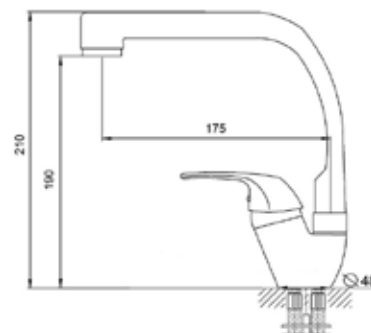

КОМПЛЕКТАЦИЯ ПСТАВКИ:

- ▶ смеситель
- ▶ крепеж
- ▶ паспорт

MDV40811
12777

Смеситель для кухни

Технические характеристики

- ▶ гарантия 7 лет
- ▶ материал корпуса: латунь
- ▶ цвет: хром
- ▶ установка на мойку
- ▶ керамический картридж Ø 35 мм
- ▶ форма излива «утка»
- ▶ стандарт подводки: 1/2"
- ▶ однозахватный, металлическая ручка
- ▶ нет гибкой подводки
- ▶ тип крепления: 2 шпильки нерж. + гайки М8 латунь