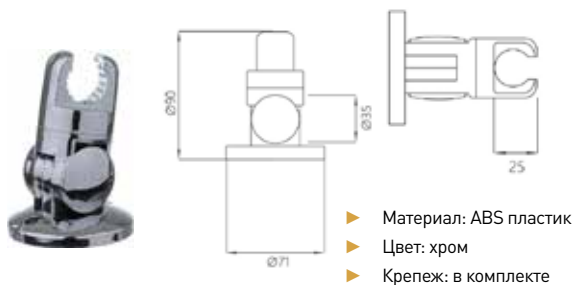

КРОНШТЕЙНЫ ДЛЯ ДУША, ДУШЕВЫХ СТОЕК/СИСТЕМ

P

СЕРИЯ PRIME КРОНШТЕЙНЫ В ПАКЕТЕ

МКР20503P

21304

- Материал: ABS пластик
- Цвет: хром
- Крепеж: в комплекте

МКР20508

21315