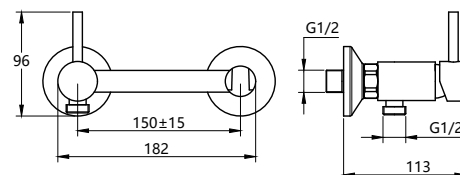

КОМПЛЕКТАЦИЯ ПОСТАВКИ:

MDV35751
19499

Смеситель с гигиеническим душем

Технические характеристики

- ▶ гарантия 7 лет
- ▶ материал корпуса: латунь
- ▶ цвет: хром
- ▶ установка на стену
- ▶ керамический картридж Wanhai Ø 25 мм
- ▶ стандарт подводки: 1/2"
- ▶ однозахватный, металлическая ручка
- ▶ гигиеническая лейка из пластика хромированная
- ▶ шланг 1,5 м двойной оплетки, нержавеющая сталь, хром
- ▶ отражатели хром из нерж.стали - 2 шт., эксцентрики латунные - 2 шт.