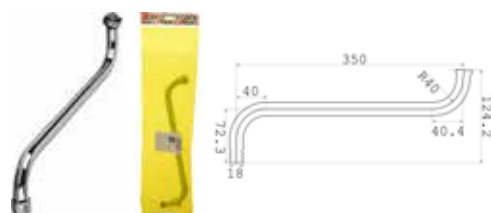

МКР20699Р 33962

- длина излива, см: 35
- диаметр, мм: 18
- толщина излива, мм: 0,5
- форма излива: круглый S-образный
- аэратор: пластик, решетка из нерж. стали, гайка силумин 3/4"
- присоединительный размер: внутренняя резьба G3/4"
- цвет: хром