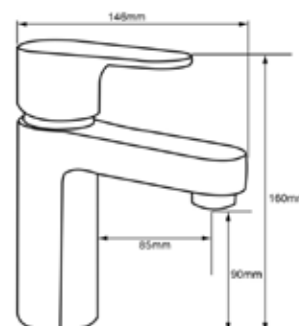

КОМПЛЕКТАЦИЯ ПОСТАВКИ:

смеситель

крепеж

паспорт

MDV35220
69712

Смеситель для умывальника Технические характеристики

- ▶ гарантия 7 лет
- ▶ материал корпуса: латунь
- ▶ цвет: хром
- ▶ установка на умывальник
- ▶ керамический картридж Ø 35 мм
- ▶ стандарт подводки: 1/2"
- ▶ однозахватный, металлическая ручка
- ▶ цельнолитой корпус с изливом
- ▶ нет поворотного излива
- ▶ нет гибкой подводки
- ▶ тип крепления: 2 болта М6