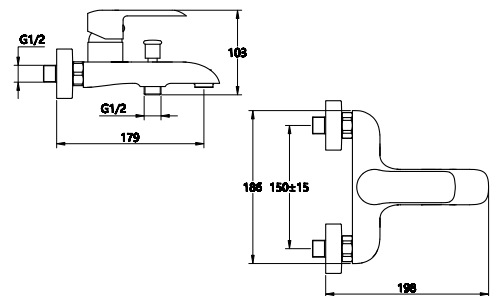

Смеситель для ванны и душа

Технические характеристики

- гарантия 7 лет
- материал корпуса: латунь
- цвет: хром
- установка на стену
- керамический картридж Wanhai Ø 35 мм
- однозахватный, металлическая ручка
- короткий излив
- керамический дивертор
- квадратная лейка 90x90 мм, 1 функция
- шланг 1,5 м двойной оплетки, нержавеющая сталь, хром
- крепеж: латунная гайка, латунные эксцентрики

КОМПЛЕКТАЦИЯ ПОСТАВКИ:

смеситель

монтажный комплект

шланг

лейка

кронштейн для лейки

паспорт

MDV35640WT

19517