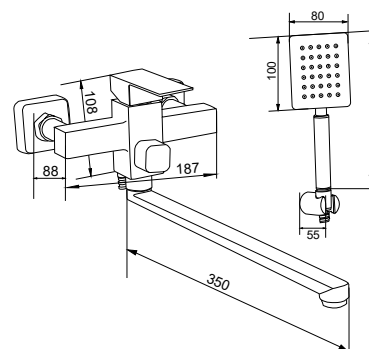

КОМПЛЕКТАЦИЯ ПОСТАВКИ:

 **MDV30641ss**
23403

Смеситель для ванны и душа

Технические характеристики

- ▶ гарантия 7 лет
- ▶ материал корпуса: нержавеющая сталь 304
- ▶ цвет: полированный
- ▶ установка на стену
- ▶ керамический картридж Wanhai Ø 35 мм реверсивный
- ▶ длинный излив 350 мм из нерж.стали Ø 4,35 см
- ▶ однозахватный, металлическая ручка
- ▶ многофункциональная квадратная лейка 100x100 мм из нерж.стали
- ▶ шланг 1,5 м из нерж.стали с двойным замком, держатель из ABS пластика
- ▶ крепеж: гайка и эксцентрики из нерж.стали