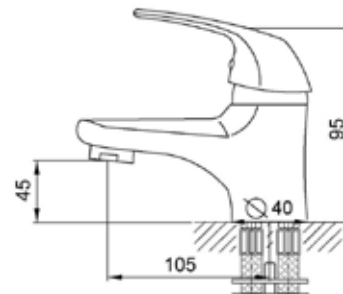

КОМПЛЕКТАЦИЯ ПОСТАВКИ:

- смеситель
- монтажный комплект
- лейка
- шланг
- паспорт

серия
CLASSICA

РОССИЯ

MDV40720
65081

Смеситель для умывальника

Технические характеристики

- ▶ гарантия 7 лет
- ▶ материал корпуса: латунь
- ▶ цвет: хром
- ▶ установка на умывальник
- ▶ керамический картридж Ø 40 мм
- ▶ стандарт подводки: 1/2"
- ▶ однозахватный, металлическая ручка
- ▶ цельнолитой корпус с изливом 105 мм
- ▶ нет поворотного излива
- ▶ нет гибкой подводки
- ▶ тип крепления: 2 шпильки нерж. + гайки М8 латунь