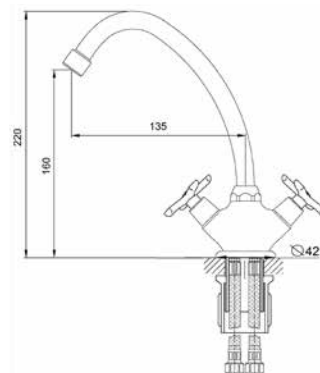

Смеситель для кухни

Технические характеристики

- гарантия 7 лет
- материал корпуса: латунь
- цвет: хром
- установка на мойку
- керамические кран-буксы 1/2"
- стандарт подводки: 1/2"
- тип «елочка» с поворотным J-изливом из нержавеющей стали
- двухзахватный, пластиковые маховики-крестики
- аэратор: пластик
- без гибкой подводки
- тип крепления: гайка

КОМПЛЕКТАЦИЯ ПОСТАВКИ:

смеситель

крепёж

паспорт

MDV32541

23429