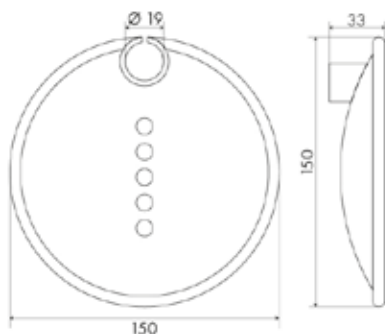

- CLEAR
- Материал: ABS пластик
- Цвет: прозрачный
- Диаметр крепления к стойке 19 мм
- Диаметр, мм: 150

МКР20154P

21334

НОВИНКА