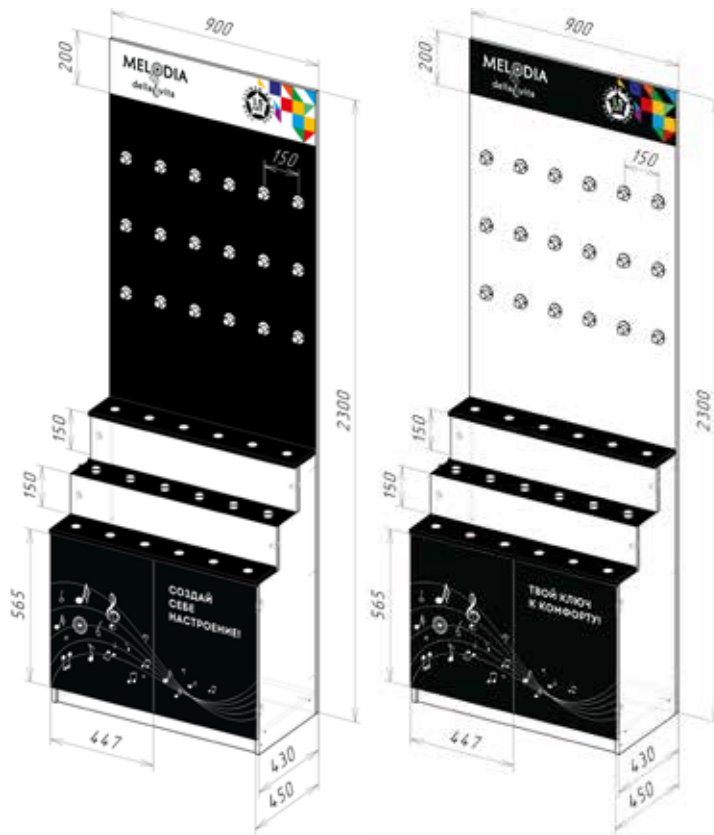

Рекламный стенд для смесителей универсальный MELODIA с наклейкой

На стенде можно разместить 9 настенных и 18 настольных смесителей

Для душевых леек, шлангов, стоек и гигиенических душей могут быть предоставлены стенды:

Стенд пристенный 650x450 мм

Стенд 4-сторонний вращающийся 450x450x1950