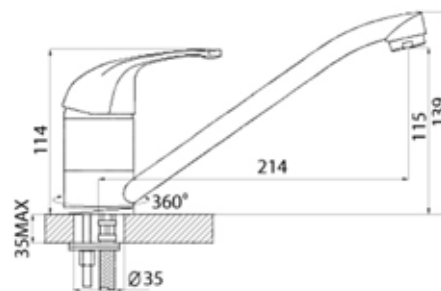

КОМПЛЕКТАЦИЯ ПОСТАВКИ:

смеситель

крепеж

паспорт

MDV40410
65067

Смеситель для кухни Технические характеристики

- ▶ гарантия 7 лет
- ▶ материал корпуса: латунь
- ▶ цвет: хром
- ▶ установка на мойку
- ▶ керамический картридж Ø 40 мм
- ▶ стандарт подводки: 1/2"
- ▶ однозахватный, металлическая ручка
- ▶ поворотный излив l-214 мм
- ▶ нет гибкой подводки
- ▶ тип крепления: 2 болта M6