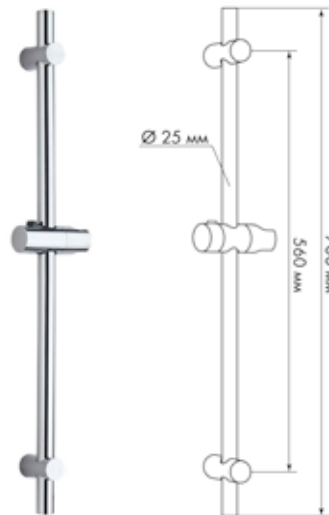

- MELODIA ROUND
- Материал: нержавеющая сталь, ABS пластик
- Цвет: хром
- Длина стойки, мм: 700
- Диаметр, мм: 25
- С помощью крепления также можно регулировать угол наклона лейки
- дополнительно комплектуется пластиковой мыльницей 155x125 мм

МКР25007BL

18627

НОВИНКА