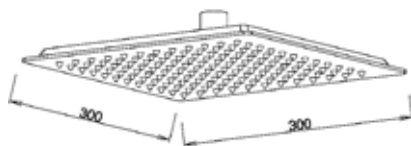

ЛЕЙКА ВЕРХНЕГО ДУША

Технические характеристики

- размер: 300X300 мм
- материал: нержавеющая сталь
- цвет: хром
- присоединительный размер: внутренняя резьба G1/2"
- 1 функция
- лейка имеет зеркальное хромированное покрытие

МКР27019С

23467

НОВИНКА