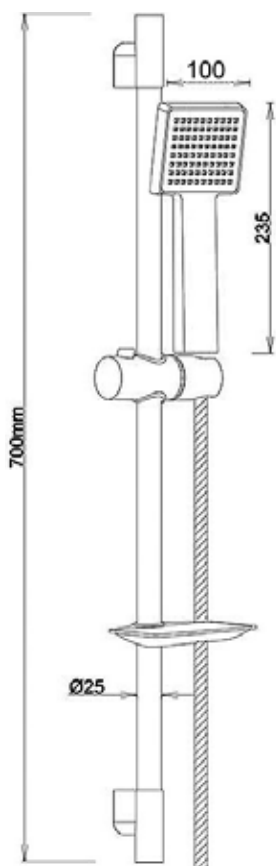

ДУШЕВОЙ ГАРНИТУР MELODIA LUXE SQUARE

Технические характеристики

- стойка Ø 25 мм
- ручной душ 100x100 мм, 1 функция
- цвет: хром
- нержавеющая сталь, ABS пластик
- держатель верхнего душа из нержавеющей стали
- шланг хромированный длиной 1,5 м
- мыльница