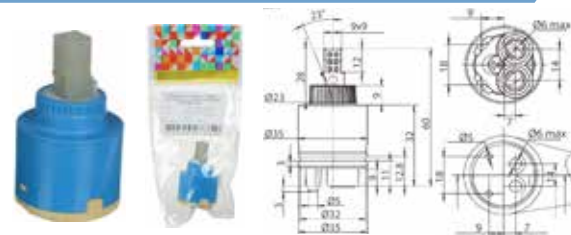

МКР20805 / МКР20805WC 10105 / 28387

- материал: пластик
- назначение: для однорукого смесителя
- диаметр картриджа: 35мм
- тип: низкий
- особенность: функция экономии воды, 2 положения
- количество, шт: 1 / 10