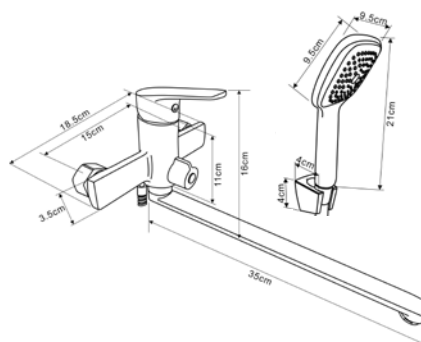

КОМПЛЕКТАЦИЯ ПОСТАВКИ:

- ▶ смеситель
- ▶ лейка
- ▶ монтажный комплект
- ▶ кронштейн для лейки
- ▶ шланг
- ▶ паспорт

MDV30141
19791

Смеситель для ванны и душа

Технические характеристики

- ▶ гарантия 7 лет
- ▶ материал корпуса латунь
- ▶ цвет: хром
- ▶ установка на стену
- ▶ керамический картридж Ø 35 мм
- ▶ поворотный длинный плоский излив l - 350 мм
- ▶ дивертор с керамическим картриджем
- ▶ поворотный аэратор, ABS хром
- ▶ квадратная лейка 85x85мм, 1 функция
- ▶ шланг 1,5 м в цвет корпуса смесителя
- ▶ крепеж: гайка нерж.сталь+латунь