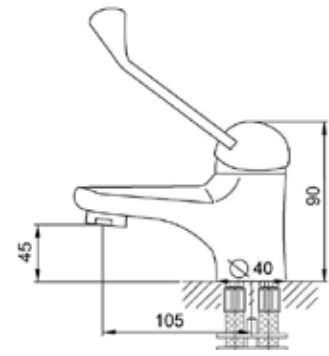

КОМПЛЕКТАЦИЯ ПОСТАВКИ:

- смеситель
- монтажный комплект
- паспорт

MDV40820
12765

Смеситель для умывальника Технические характеристики

- ▶ гарантия 7 лет
- ▶ материал корпуса: латунь
- ▶ цвет: хром
- ▶ установка на умывальник
- ▶ керамический картридж \varnothing 40 мм
- ▶ стандарт подводки: 1/2"
- ▶ однозахватный, металлическая ручка
- ▶ нет поворотного излива
- ▶ нет гибкой подводки
- ▶ хирургический
- ▶ тип крепления: 2 шпильки нерж. + гайка M8 латунь