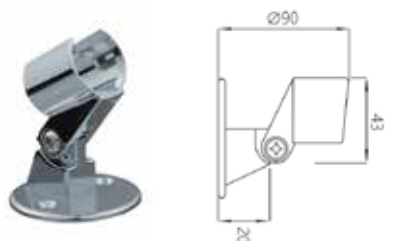

- Назначение: для душа
- Материал: ABS пластик
- Крепеж: в комплекте
- Ширина изделия, мм: 52
- Высота изделия, мм: 52
- Длина изделия, мм: 90

BL

СЕРИЯ STANDARD
КРОНШТЕЙНЫ В БЛИСТЕРЕ

МКР20505BL

21307