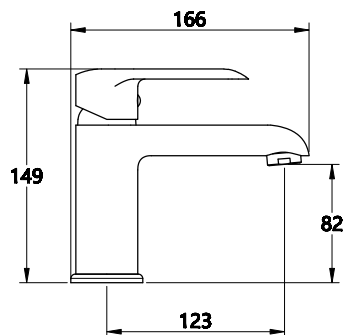

КОМПЛЕКТАЦИЯ ПОСТАВКИ: