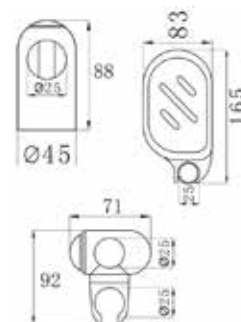

МКР20149P

21325

- Материал: нержавеющая сталь, ABS пластик
- Цвет: хром
- Длина стойки, мм: 600
- Диаметр, мм: 25
- С помощью крепления также можно регулировать угол наклона лейки