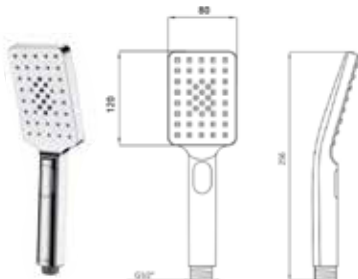

МКР20415

34685

- ▶ размер: 120x120 мм
- ▶ материал: ABS пластик
- ▶ 3 функции
- ▶ цвет: хром, серый
- ▶ наружная резьба 1/2"
- ▶ переключение между режимами производится с помощью кнопки

МКР20411

34681

- ▶ размер: 80x120 мм
- ▶ материал: ABS пластик
- ▶ 3 функции
- ▶ наружная резьба 1/2"
- ▶ цвет: хром, серый
- ▶ переключение между режимами производится с помощью кнопки