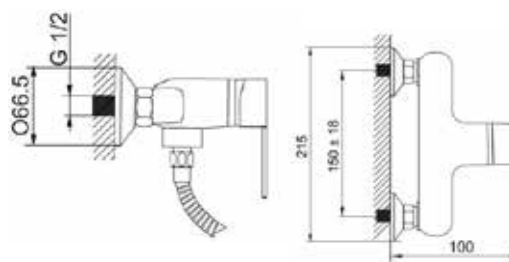

КОМПЛЕКТАЦИЯ ПОСТАВКИ:

- ▶ смеситель
- ▶ лейка
- ▶ монтажный комплект
- ▶ кронштейн для лейки
- ▶ шланг
- ▶ паспорт

MDV35151
65360

Смеситель для душа с гигиенической лейкой

Технические характеристики

- ▶ гарантия 7 лет
- ▶ материал корпуса: латунь
- ▶ цвет: хром
- ▶ установка на стену
- ▶ керамический картридж Ø 35 мм
- ▶ однозахватный, металлическая ручка
- ▶ без излива
- ▶ лейка гигиеническая, держатель для лейки на корпусе смесителя
- ▶ шланг двойной оплетки 1,5 м нержавеющая сталь, хром