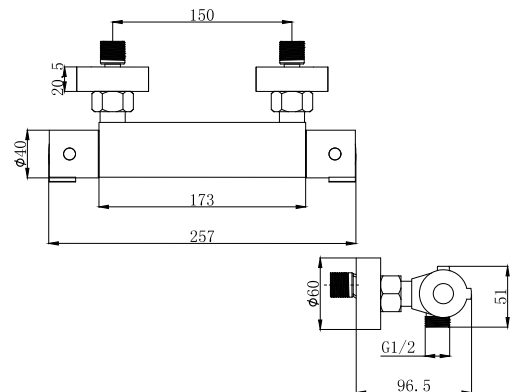

КОМПЛЕКТАЦИЯ ПОСТАВКИ:

- смеситель
- монтажный комплект
- паспорт

MDV32005BK
22458

Смеситель для душа термостатический

Технические характеристики

- гарантия 7 лет
- материал корпуса: латунь
- цвет: черный
- термостатический картридж
- установка на стену
- без излива
- без аксессуаров