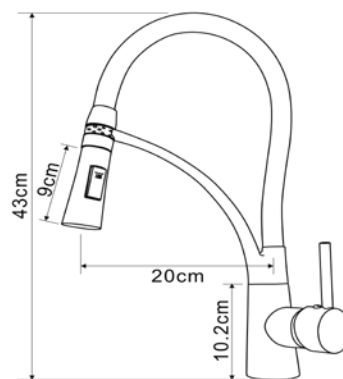

Смеситель для кухни

Технические характеристики

- гарантия 7 лет
- материал корпуса: латунь
- цвет: черный, хром
- установка на мойку
- керамический картридж Ø 35 мм
- однозахватный, металлическая ручка
- гибкий силиконовый излив
- гибкая подводка 50 см, стандарт 1/2"
- крепеж: гайка нерж.сталь+латунь

КОМПЛЕКТАЦИЯ ПСТАВКИ:

смеситель

крепеж

паспорт

MDV30209

22453