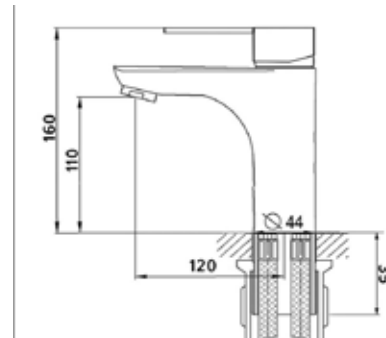

КОМПЛЕКТАЦИЯ ПОСТАВКИ:

смеситель

крепеж

паспорт

MDV35320
12771

Смеситель для умывальника

Технические характеристики

- ▶ гарантия 7 лет
- ▶ материал корпуса: латунь
- ▶ цвет: хром
- ▶ установка на умывальник
- ▶ керамический картридж Ø 35 мм
- ▶ стандарт подводки: 1/2"
- ▶ однозахватный, металлическая ручка
- ▶ цельнолитой корпус с изливом
- ▶ короткий излив
- ▶ нет поворотного излива
- ▶ нет гибкой подводки
- ▶ тип крепления: гайка
- ▶ цельнолитой корпус