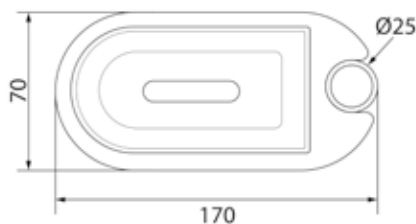

МКР20151P

21331

НОВИНКА

- ▶ CLEAR
- ▶ Материал: ABS пластик
- ▶ Цвет: прозрачный
- ▶ Диаметр крепления к стойке 19 мм
- ▶ Диаметр, мм: 150

МКР20154P

21334

НОВИНКА

- ▶ RINGO
- ▶ Материал: ABS пластик
- ▶ Цвет: хром
- ▶ Диаметр крепления к стойке 25 мм
- ▶ Размер, мм: 170x70