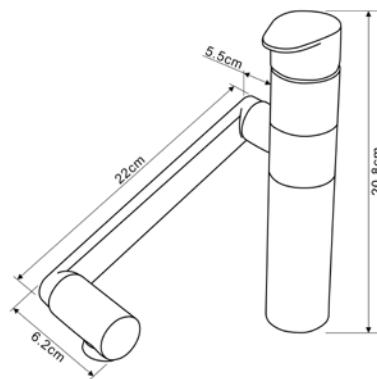

Смеситель для кухни

Технические характеристики

- гарантия 7 лет
- материал корпуса: нержавеющая сталь
- цвет: нержавеющая сталь
- установка на мойку
- керамический картридж Ø 35 мм
- однозахватный, металлическая ручка
- излив, регулируемый по высоте с поворотным на 360° аэратором
- гибкая подводка 50 см, стандарт 1/2"
- без донного клапана
- крепеж: гайка из нержавеющей стали с прокладками

КОМПЛЕКТАЦИЯ ПСТАВКИ:

смеситель

крепеж

паспорт

MDV30203ss

19805