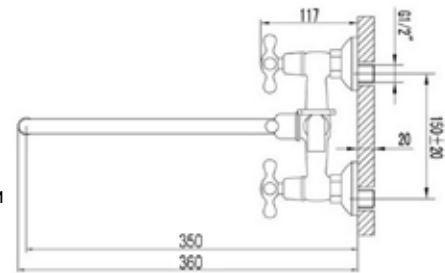

КОМПЛЕКТАЦИЯ ПОСТАВКИ:

- ▶ смеситель
- ▶ лейка
- ▶ монтажный комплект
- ▶ кронштейн для лейки
- ▶ шланг
- ▶ паспорт

MDV40241
65004

Смеситель для для ванны и душа

Технические характеристики

- ▶ гарантия 7 лет
- ▶ материал корпуса: латунь
- ▶ цвет: хром
- ▶ установка на стену
- ▶ керамические кран-буксы
- ▶ круглый S-образный поворотный излив 350 мм
- ▶ двухзахватный, металлические маховики-крестики
- ▶ переключатель с керамическими пластинами
- ▶ лейка Ø 75 мм 1-функциональная
- ▶ крепеж хром
- ▶ шланг 1,5 м из нержавеющей стали, хром