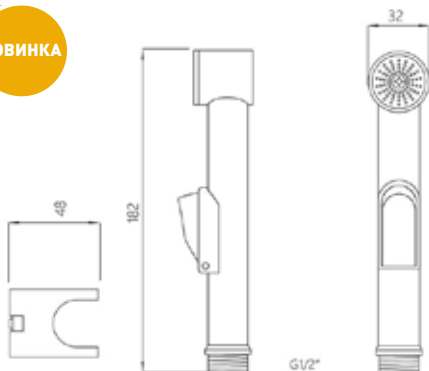

лейка для биде MELODIA CLASSICA PLUS

- назначение: для гигиенических процедур
- материал: ABS пластик
- присоединительный размер: наружная резьба 1/2"
- цвет: черный
- снабжена рычажком-выключателем для остановки потока воды
- кронштейн в комплекте

МКР24004GN

22396

НОВИНКА

лейка для биде MELODIA CLASSICA PLUS

- назначение: для гигиенических процедур
- материал: ABS пластик
- присоединительный размер: наружная резьба 1/2"
- цвет: оружейная сталь
- снабжена рычажком-выключателем для остановки потока воды
- кронштейн в комплекте

МКР24005

34700