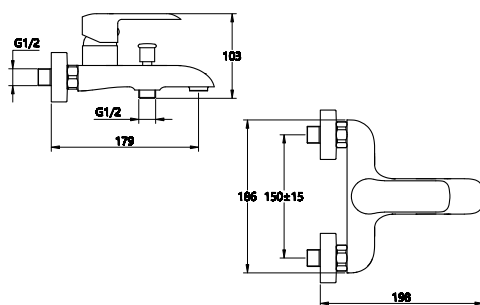

Смеситель для ванны и душ

Технические характеристики

- гарантия 7 лет
- материал корпуса: латунь
- цвет: черный матовый
- установка на стену
- керамический картридж Wanhai Ø 35 мм
- однозахватный, металлическая ручка
- короткий излив
- керамический дивертор
- квадратная лейка 90x90 мм, 1 функция черная
- шланг 1,5 м черный, ПВХ
- крепеж: латунная гайка, латунные эксцентрики

КОМПЛЕКТАЦИЯ ПОСТАВКИ:

- смеситель
- лейка
- монтажный комплект
- кронштейн для лейки
- шланг
- паспорт

серия
ARIA

НОВИНКА