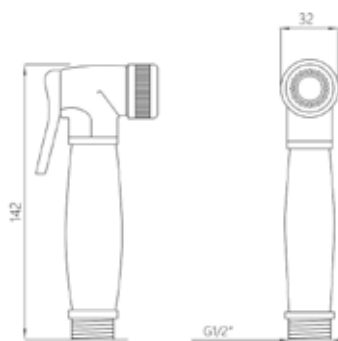

лейка для биде MELODIA RETRO

- назначение: для биде
- присоединительный размер: наружная резьба 1/2"
- цвет: хром
- снабжена рычажком-выключателем для остановки потока воды

МКР24002

14507