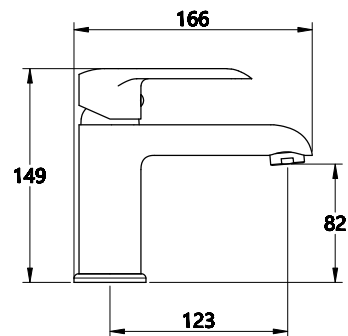

КОМПЛЕКТАЦИЯ ПОСТАВКИ:

- смеситель
- монтажный комплект
- шланг
- лейка
- кронштейн для лейки
- паспорт

серия
HEAVY METAL

НОВИНКА

MDV35620
19506

Смеситель для умывальника Технические характеристики

- ▶ гарантия 7 лет
- ▶ материал корпуса: латунь
- ▶ цвет: хром
- ▶ установка на умывальник
- ▶ картридж Ju Teng Ø 35 мм
- ▶ стандарт подводки: 1/2"
- ▶ однозахватный, металлическая ручка
- ▶ низкий излив с поворотным аэратором Neoperl (без водосберегающей функции)
- ▶ нет гибкой подводки и донного клапана
- ▶ крепеж: железная пластина 2,5 мм + железный винт 70 мм-1шт + латунная гайка