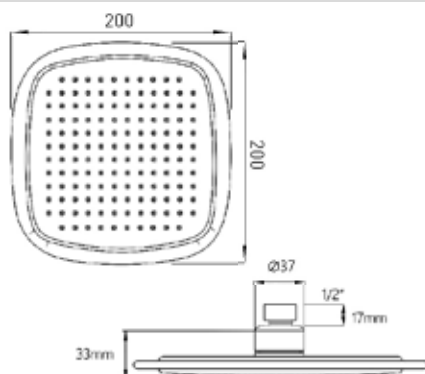

ЛЕЙКА ВЕРХНЕГО ДУША

Технические характеристики

- размер: 200X200 мм
- материал: ABS пластик
- цвет: хром/черный
- присоединительный размер: внутренняя резьба G1/2"
- 1 функция
- применяется в смесителях со стационарной штангой для тропического душа или в смесителях скрытой установки с верхним душем