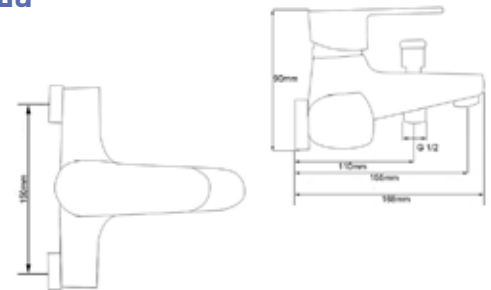

КОМПЛЕКТАЦИЯ ПСТАВКИ:

смеситель

монтажный комплект

шланг

лейка

кронштейн для лейки

паспорт

MDV35250

69713