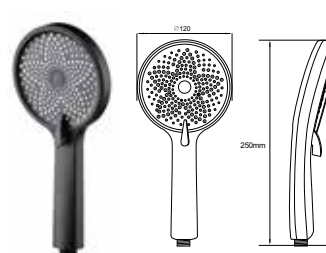

ЛЕЙКИ ДЛЯ ДУША

BL

СЕРИЯ LUXE
ЛЕЙКИ В БЛИСТЕРЕ

МКР26106BL

34349

- диаметр: 110 мм
- материал: ABS пластик
- 1 функция
- наружная резьба 1/2"
- цвет: хром

МКР20551BL

34380

- диаметр: 110 мм
- материал: ABS пластик
- 1 функция
- наружная резьба 1/2"
- цвет: хром

МКР26302BL

34350

- диаметр: 115 мм
- материал: ABS пластик
- 3 функций
- наружная резьба 1/2"
- цвет: хром, серый
- переключение между функциями производится с помощью рычажка

МКР26312BL

18674

НОВИНКА

- диаметр: 120 мм
- материал: ABS пластик
- 3 функции
- наружная резьба 1/2"
- цвет: хром, черный
- переключение между функциями производится с помощью рычажка

МКР26312BL_ВК

18675

НОВИНКА

- диаметр: 120 мм
- материал: ABS пластик
- 3 функции
- наружная резьба 1/2"
- цвет: черный
- переключение между функциями производится с помощью рычажка

МКР26313BL

18676

НОВИНКА

- диаметр: 120 мм
- материал: ABS пластик
- 3 функций
- наружная резьба 1/2"
- цвет: хром
- переключение между функциями производится с помощью рычажка

МКР26313BL_ВК

18677

НОВИНКА

- диаметр: 120 мм
- материал: ABS пластик
- 3 функций
- наружная резьба 1/2"
- цвет: черный
- переключение между функциями производится с помощью рычажка

МКР26304BL

34382

- диаметр: 120 мм
- материал: ABS пластик
- 5 функций
- наружная резьба 1/2"
- цвет: хром, серый
- переключение между функциями производится с помощью рычажка

МКР26306BL

34383

- диаметр: 120 мм
- материал: ABS пластик
- 3 функций
- наружная резьба 1/2"
- цвет: хром, серый
- переключение между функциями производится с помощью кнопки

МКР26306BL_ВК

34445

- диаметр: 120 мм
- материал: ABS пластик
- 3 функции
- наружная резьба 1/2"
- цвет: черный
- переключение между функциями производится с помощью кнопки