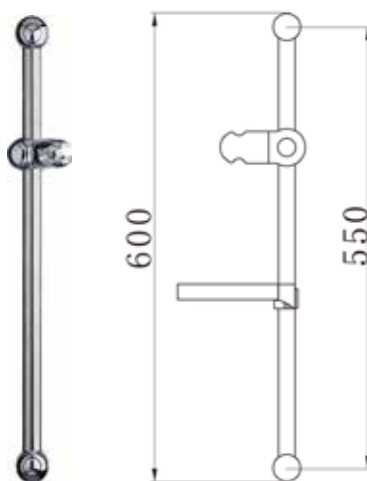

МКР20149P

21325

- Материал: нержавеющая сталь, ABS пластик
- Цвет: хром
- Длина стойки, мм: 600
- Диаметр, мм: 25
- С помощью крепления также можно регулировать угол наклона лейки