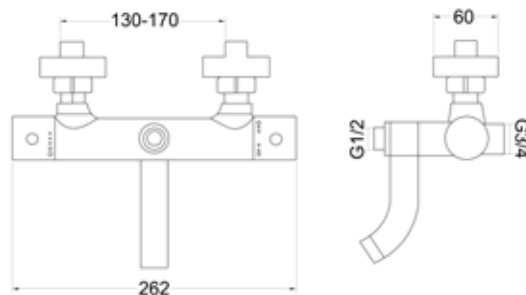

Смеситель для ванны термостатический Технические характеристики

- гарантия 7 лет
- материал корпуса: латунь
- цвет: хром
- термостатический картридж
- установка на стену
- для подключения к душевой системе
- короткий поворотный излив
- подключение холодной воды слева
- без аксессуаров

КОМПЛЕКТАЦИЯ ПОСТАВКИ:

- смеситель
- монтажный комплект
- паспорт

MDV32001

14789