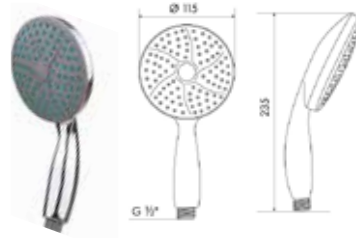

- диаметр: 115 мм
- материал: ABS пластик
- 3 функции
- наружная резьба 1/2"
- цвет: хром, серый, зеленый

МКР20551P

34622