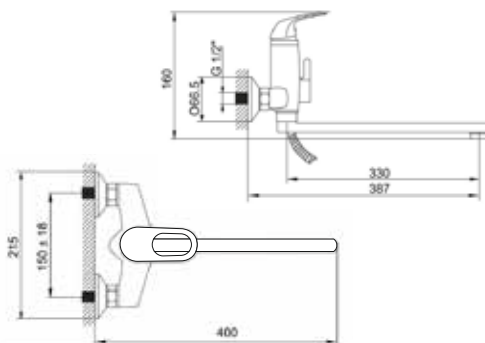

Смеситель для ванны и душа

Технические характеристики

- гарантия 7 лет
- материал корпуса: латунь
- цвет: хром
- установка на стену
- керамический картридж Ø 40 мм
- однозахватный, металлическая ручка
- Плоский L-образный излив – 350 мм
- переключатель с керамическими пластинами
- лейка 1 функция 100 мм в диаметре хромированная
- шланг 1,5 м двойной оплетки, нержавеющая сталь, хром

КОМПЛЕКТАЦИЯ ПСТАВКИ:

смеситель

монтажный комплект

шланг

лейка

кронштейн для лейки

паспорт

MDV40750

65082