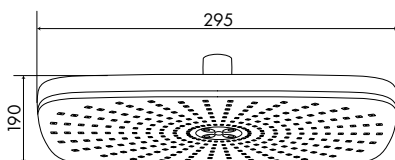

ЛЕЙКА ВЕРХНЕГО ДУША

Технические характеристики

- рамер: 295X190 мм
- материал: ABS пластик
- цвет: хром, черный
- присоединительный размер: внутренняя резьба G1/2"
- 1 функция
- применяется в смесителях со стационарной штангой для тропического душа или в смесителях скрытой установки с верхним душем