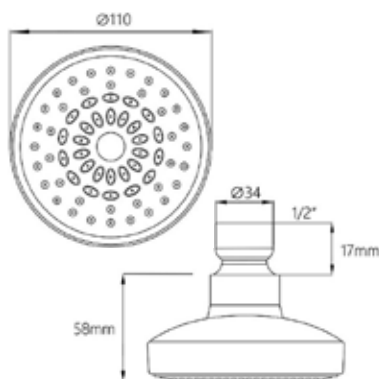

МКР20598С

34668

НОВИНКА

ЛЕЙКА ВЕРХНЕГО ДУША

Технические характеристики

- диаметр: 110 мм
- материал: ABS пластик
- цвет: хром/серый
- присоединительный размер: внутренняя резьба G1/2"
- 1 функции
- применяется в смесителях со стационарной штангой для тропического душа или в смесителях скрытой установки с верхним душем

МКР27017С

18690

НОВИНКА