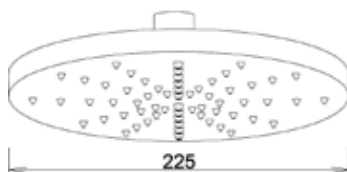

ЛЕЙКА ВЕРХНЕГО ДУША

Технические характеристики

- диаметр: 225 мм
- материал: ABS пластик
- цвет: хром
- присоединительный размер: внутренняя резьба G1/2"
- 1 функции
- применяется в смесителях со стационарной штангой для тропического душа или в смесителях скрытой установки с верхним душем

МКР27000С_bk

34752