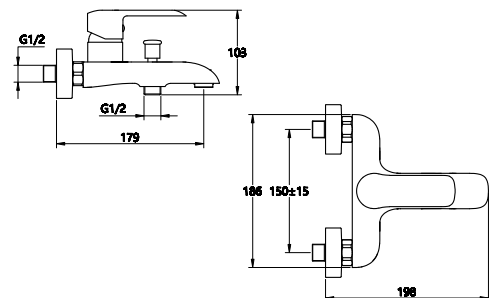

Смеситель для ванны и душа

Технические характеристики

- гарантия 7 лет
- материал корпуса: латунь
- цвет: белый, хром
- установка на стену
- керамический картридж Wanhai Ø 35 мм
- однозахватный, металлическая ручка
- короткий излив
- керамический дивертор
- квадратная лейка 90x90 мм, 1 функция хром
- шланг 1,5 м двойной оплетки, нержавеющая сталь, хром
- крепеж: латунная гайка, латунные эксцентрики