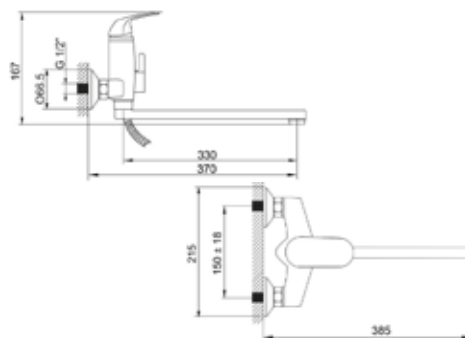

КОМПЛЕКТАЦИЯ ПСТАВКИ:

MDV35150
65346

Смеситель для душа

Технические характеристики

- ▶ гарантия 7 лет
- ▶ материал корпуса: латунь
- ▶ цвет: хром
- ▶ установка на стену
- ▶ керамический картридж \varnothing 35 мм
- ▶ однозахватный, металлическая ручка
- ▶ без излива
- ▶ лейка квадратная 95x95 мм
- ▶ шланг 1,5 м двойной оплетки, нержавеющая сталь, хром