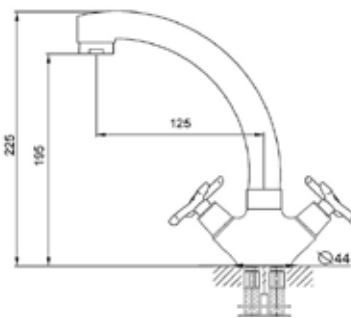

КОМПЛЕКТАЦИЯ ПСТАВКИ:

- ▶ смеситель
- ▶ крепеж
- ▶ паспорт

MDV32310

12796

Смеситель для кухни Технические характеристики

- ▶ гарантия 7 лет
- ▶ материал корпуса: латунь
- ▶ цвет: хром
- ▶ установка на мойку
- ▶ резиновые кран-буксы
- ▶ стандарт подводки: 1/2"
- ▶ поворотный излив h - 195 мм
- ▶ двухзахватный, металлические маховики
- ▶ нет гибкой подводки
- ▶ тип крепления: 1 шпилька + гайки М6 латунь