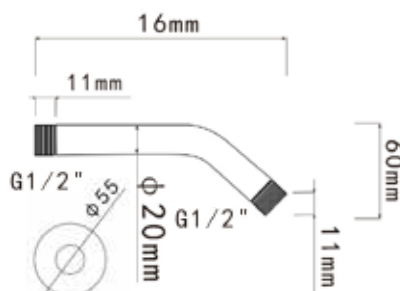

ДЕРЖАТЕЛЬ ДЛЯ ВЕРХНЕГО ДУША

Технические характеристики

- материал: нержавеющая сталь
- цвет: хром
- толщина стали 1 мм, диаметр трубки 20 мм, диаметр декоративной чашки 55 мм
- подключение лейки 1/2" наружная резьба, угол изгиба 45 градусов, крепление к стене

МКР20511Р
21318