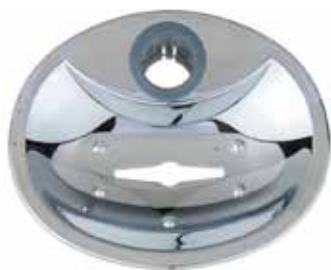

Варианты упаковки

- * Стойка серии Prime в пакете
- * Стойка серии Standard в блистере
- * Стойка серии Luxe в картонной упаковке

МЫЛЬНИЦЫ ДЛЯ СТОЕК

МКР25010ВL

18619

НОВИНКА

- ▶ OVAL
- ▶ Материал: ABS пластик
- ▶ Цвет: хром
- ▶ Диаметр крепления к стойке 25 мм
- ▶ Размер, мм: 155x125