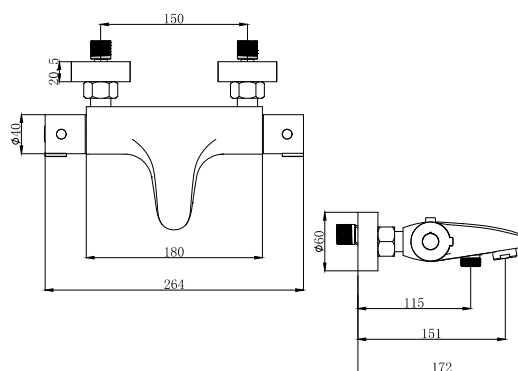

КОМПЛЕКТАЦИЯ ПСТАВКИ:

- ▶ смеситель
- ▶ монтажный комплект
- ▶ паспорт

MDV32004
22460

Смеситель для ванны термостатический

Технические характеристики

- ▶ гарантия 7 лет
- ▶ материал корпуса: латунь
- ▶ цвет: хром
- ▶ термостатический картридж
- ▶ установка на стену
- ▶ поворотный плоский L-образный излив длиной 350 мм
- ▶ без аксессуаров