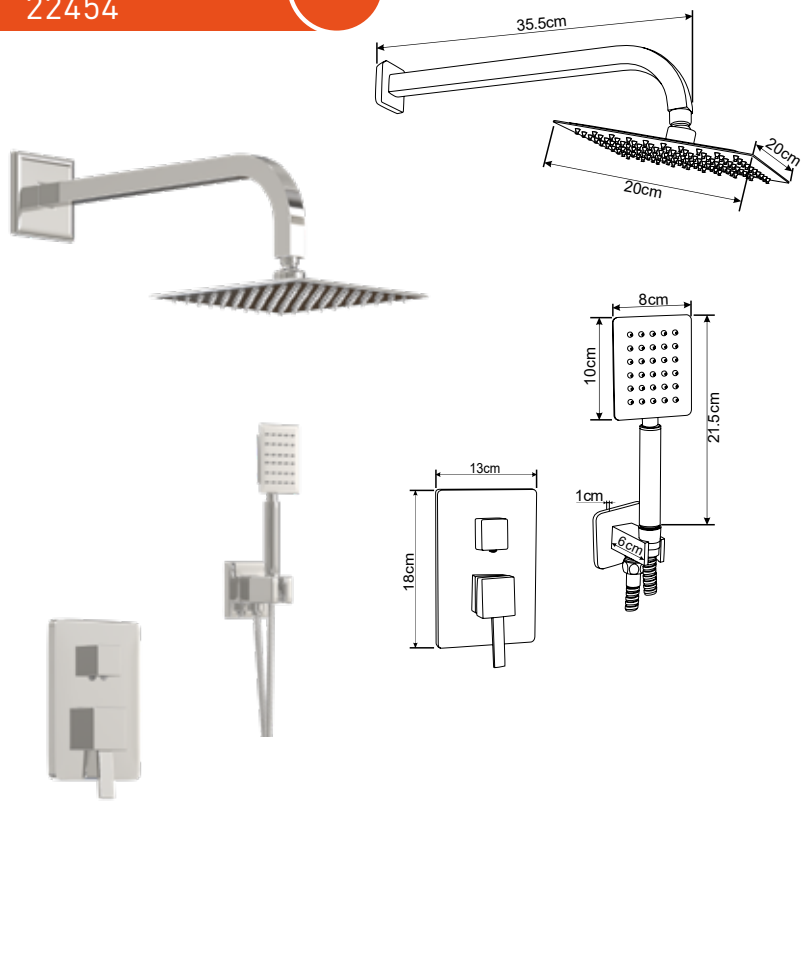

MSC00114C
22454

НОВИНКА

ДУШЕВАЯ СИСТЕМА СКРЫТОГО МОНТАЖА DILETTO QUADRO 6В1

Технические характеристики

- смеситель латунный встроенный с керамическим дивертором 2 положения
- верхний душ квадратный 200x200 мм из нержавеющей стали, хром
- держатель верхнего душа из нержавеющей стали L=335 мм, хром
- ручной душ квадратный 100x100 мм из нержавеющей стали 1 функция, хром
- шланг из нержавеющей стали 1,5 м хром
- подключение шланга латунное хромированное с держателем лейки 2в1