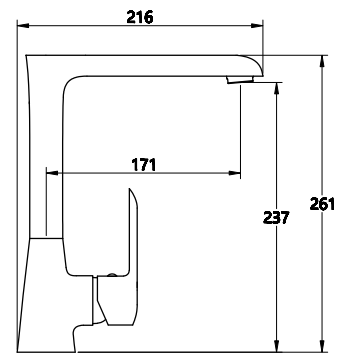

Смеситель для кухни

Технические характеристики

- гарантия 7 лет
- материал корпуса: латунь
- цвет: оружейная сталь
- установка на мойку
- керамический картридж Wanhai Ø 35 мм
- стандарт подводки: 1/2"
- однозахватный, металлическая ручка
- высокий Г-излив, поворотный аэратор Neoperl
- нет гибкой подводки
- латунная гайка + ABS пластик черный

КОМПЛЕКТАЦИЯ ПОСТАВКИ:

смеситель

крепеж

паспорт

MDV35615BK

19515