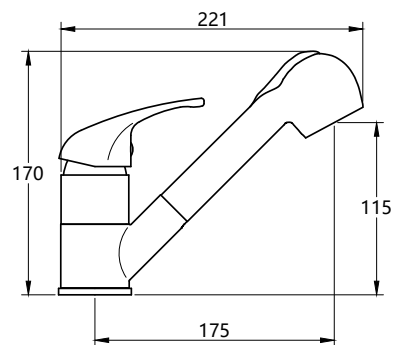

КОМПЛЕКТАЦИЯ ПСТАВКИ:

смеситель

крепеж

паспорт

MDV35550

19522