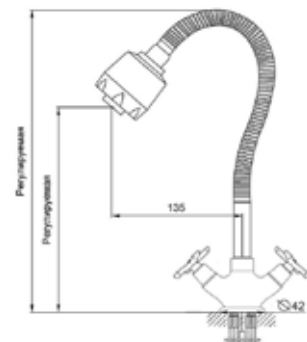

КОМПЛЕКТАЦИЯ ПСТАВКИ:

- ▶ смеситель
- ▶ монтажный комплект
- ▶ шланг
- ▶ лейкац
- ▶ кронштейн для лейки
- ▶ паспорт

MDV32311
12797

Смеситель для кухни

Технические характеристики

- ▶ гарантия 7 лет
- ▶ материал корпуса: латунь
- ▶ цвет: хром
- ▶ установка на мойку
- ▶ резиновые кран-буксы
- ▶ стандарт подводки: 1/2"
- ▶ поворотный излив гибкий с лейкой 2 режима
- ▶ двухзахватный, металлические маховики
- ▶ нет гибкой подводки
- ▶ тип крепления: 1 шпилька + гайки М6 латунь

КОМПЛЕКТАЦИЯ ПСТАВКИ:

- ▶ смеситель
- ▶ крепеж
- ▶ паспорт

MDV32310

12796

Смеситель для кухни Технические характеристики

- ▶ гарантия 7 лет
- ▶ материал корпуса: латунь
- ▶ цвет: хром
- ▶ установка на мойку
- ▶ резиновые кран-буксы
- ▶ стандарт подводки: 1/2"
- ▶ поворотный излив h - 195 мм
- ▶ двухзахватный, металлические маховики
- ▶ нет гибкой подводки
- ▶ тип крепления: 1 шпилька + гайки М6 латунь