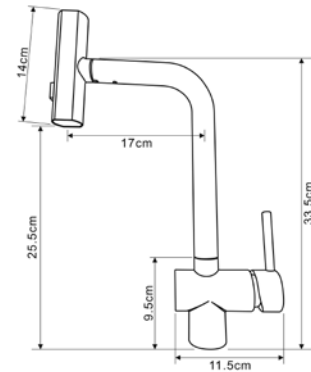

КОМПЛЕКТАЦИЯ ПСТАВКИ:

смеситель

крепеж

паспорт

MDV30208ss
19818

Смеситель для кухни Технические характеристики

- ▶ гарантия 7 лет
- ▶ материал корпуса: нержавеющая сталь
- ▶ цвет: нержавеющая сталь
- ▶ установка на мойку
- ▶ керамический картридж Ø 35 мм
- ▶ вытяжной излив
- ▶ лейка 4в1: 4 положения и 4 типа струй
- ▶ внутренний шланг из нейлона 1,5 м черный
- ▶ гибкая подводка 50 см, стандарт 1/2"
- ▶ крепеж: гайка нерж.сталь+латунь