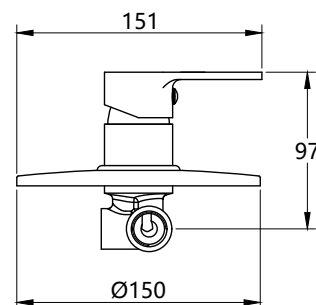

**КОМПЛЕКТАЦИЯ ПОСТАВКИ:**

MDV35753BK
22435

Смеситель с гигиеническим душем

Технические характеристики

- ▶ гарантия 7 лет
- ▶ встраиваемая часть, корпус: латунь
- ▶ наружная часть: нержавеющая сталь
- ▶ цвет: черный матовый
- ▶ установка в стену
- ▶ керамический картридж Wanhai Ø 35 мм
- ▶ стандарт подводки: 1/2"
- ▶ однозахватный, металлическая ручка
- ▶ гигиеническая лейка из пластика черная
- ▶ шланг 1,5 м ПВХ черный