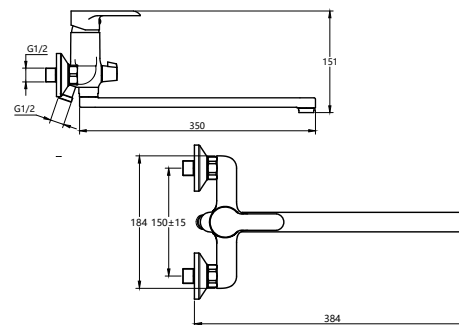

КОМПЛЕКТАЦИЯ ПОСТАВКИ:

- смеситель
- монтажный комплект
- шланг
- лейка
- кронштейн для лейки
- паспорт

серия
HEAVY METAL

НОВИНКА

MDV35620
19506

Смеситель для умывальника Технические характеристики

- ▶ гарантия 7 лет
- ▶ материал корпуса: латунь
- ▶ цвет: хром
- ▶ установка на умывальник
- ▶ картридж Ju Teng Ø 35 мм
- ▶ стандарт подводки: 1/2"
- ▶ однозахватный, металлическая ручка
- ▶ низкий излив с поворотным аэратором Neoperl (без водосберегающей функции)
- ▶ нет гибкой подводки и донного клапана
- ▶ крепеж: железная пластина 2,5 мм + железный винт 70 мм-1шт + латунная гайка