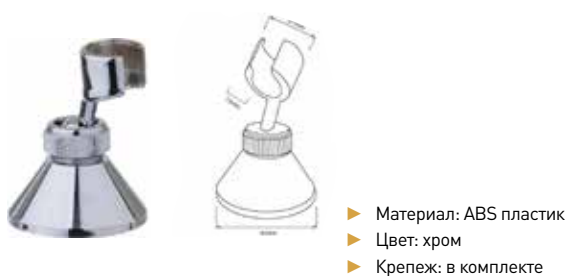

- Материал: ABS пластик
- Цвет: хром
- Крепеж: в комплекте

МКР20515P

21362