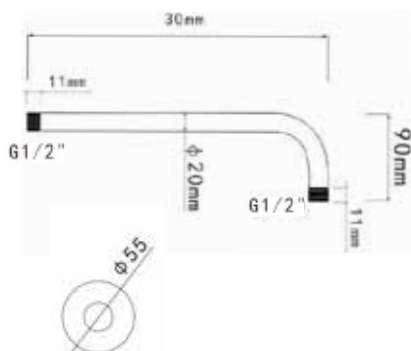

МКР20511BLGN

23462

ДЕРЖАТЕЛЬ ДЛЯ ВЕРХНЕГО ДУША

Технические характеристики

- материал: нержавеющая сталь
- цвет: оружейная сталь
- толщина стали 1 мм, диаметр трубки 20 мм, диаметр декоративной чашки 55 мм
- подключение лейки 1/2" наружная резьба, крепление к стене

МКР20495

34675