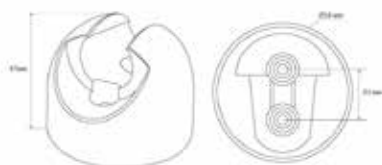

- Материал: ABS пластик
- Цвет: хром
- Крепеж: в комплекте

МКР20516P

21363