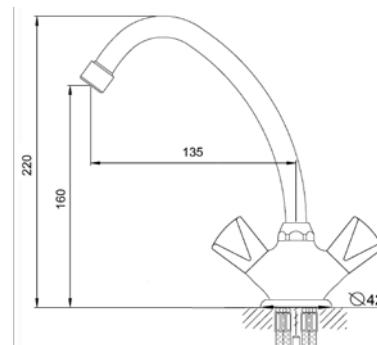

КОМПЛЕКТАЦИЯ ПСТАВКИ:

смеситель

крепеж

паспорт

серия MODERNO

РОССИЯ