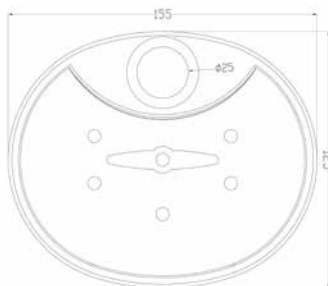

МЫЛЬНИЦЫ ДЛЯ СТОЕК

МКР25010ВL

18619

НОВИНКА

- OVAL
- Материал: ABS пластик
- Цвет: хром
- Диаметр крепления к стойке 25 мм
- Размер, мм: 155x125

МКР25012ВL

18621

НОВИНКА