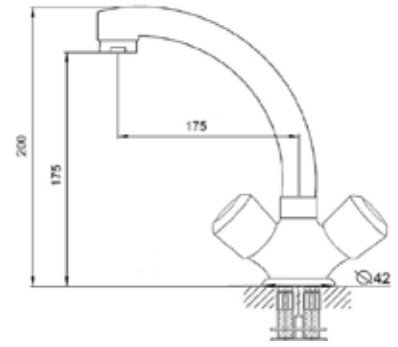

Смеситель для кухни Технические характеристики

- гарантия 7 лет
- материал корпуса: латунь
- цвет: хром
- установка на мойку
- керамические кран-буксы
- стандарт подводки: 1/2"
- литой поворотный излив 175 мм
- двухзахватный, металлические маховики
- нет гибкой подводки
- тип крепления: 1 шпилька нерж. + гайки М6 латунь

КОМПЛЕКТАЦИЯ ПОСТАВКИ:

смеситель

крепеж

паспорт

MDV32015

65335