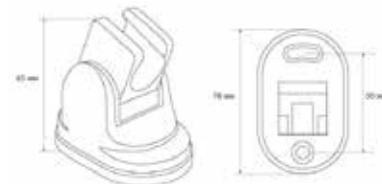

- ▶ Материал: ABS пластик
- ▶ Цвет: хром
- ▶ Крепеж: в комплекте

МКР28000P

34308

- ▶ Материал: ABS пластик
- ▶ Цвет: хром
- ▶ Крепеж: в комплекте

МКР20514P

21361

- ▶ Материал: пластик
- ▶ Цвет: хром
- ▶ Крепеж: в комплекте