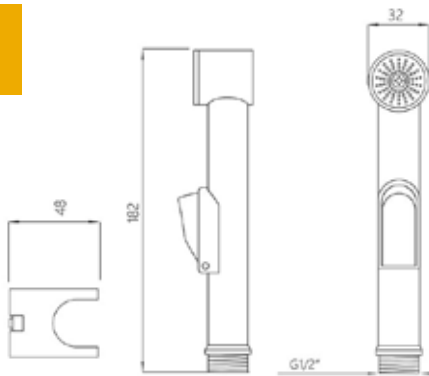

МКР24004

34701