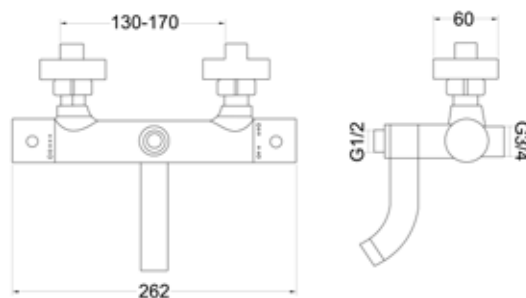

КОМПЛЕКТАЦИЯ ПОСТАВКИ:

- смеситель
- монтажный комплект
- паспорт

MDV32001

14789

Смеситель для ванны термостатический Технические характеристики

- ▶ гарантия 7 лет
- ▶ материал корпуса: латунь
- ▶ цвет: хром
- ▶ термостатический картридж
- ▶ установка на стену
- ▶ для подключения к душевой системе
- ▶ короткий поворотный излив
- ▶ подключение холодной воды справа
- ▶ без аксессуаров