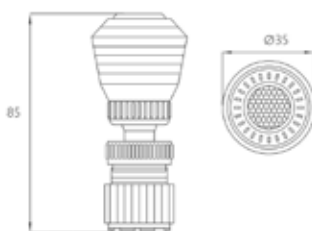

МКР20393BL 33993

- материал корпуса: ABS пластик
- материал сетки: ABS пластик
- размеры изделия, мм: 35x35x85
- резьба: внутренняя/наружная
- присоединительный размер: M22xM24
- особенности: поворотный на 360°
- 2 режима
- цвет: белый/хром