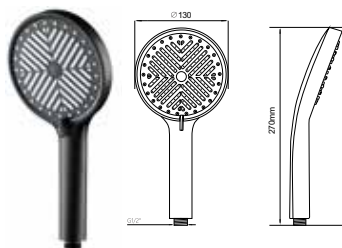

НОВИНКА

- ▶ диаметр: 130 мм
- ▶ материал: ABS пластик
- ▶ 3 функций
- ▶ наружная резьба 1/2"
- ▶ цвет: хром
- ▶ переключение между функциями производится с помощью кнопки

МКР26310ВL_ВК

18664

НОВИНКА

- ▶ диаметр: 130 мм
- ▶ материал: ABS пластик
- ▶ 3 функций
- ▶ наружная резьба 1/2"
- ▶ цвет: черный
- ▶ переключение между функциями производится с помощью рычажка