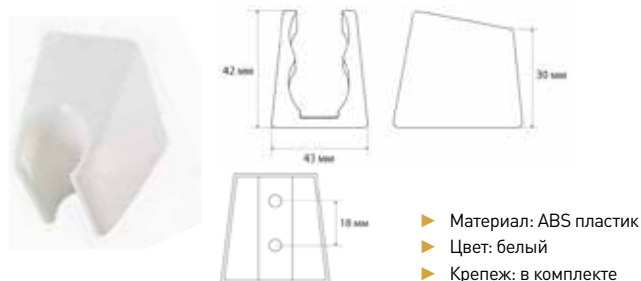

- Материал: ABS пластик
- Цвет: белый
- Крепеж: в комплекте

МКР28002GN

23464

НОВИНКА