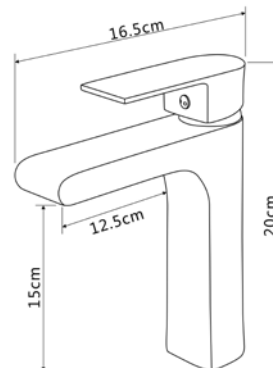

КОМПЛЕКТАЦИЯ ПСТАВКИ:

смеситель

крепеж

паспорт

MDV30120BK
19795

Смеситель для умывальника

Технические характеристики

- ▶ гарантия 7 лет
- ▶ материал корпуса: латунь
- ▶ цвет: черный матовый
- ▶ установка на умывальник
- ▶ керамический картридж Ø 35 мм
- ▶ стандарт подводки: 1/2"
- ▶ однозахватный, металлическая ручка
- ▶ цельнолитой корпус с изливом
- ▶ гибкая подводка из нержавеющей стали 50 см, без донного клапана
- ▶ поворотный аэратор
- ▶ крепеж: 2 гайки латунь+прокладка резиновая и 2 шпильки нерж.сталь