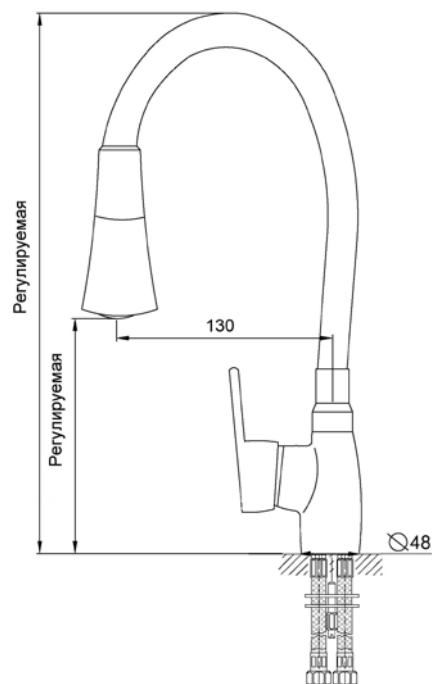

Смесители для кухни

Технические характеристики

- ▶ гарантия 7 лет
- ▶ корпус: цельнолитой латунный
- ▶ цвет: хром/черный, хром/мятный
- ▶ установка на мойку
- ▶ керамический картридж Ø 35 мм
- ▶ стандарт подводки: 1/2"
- ▶ гибкий силиконовый излив 2 режима
- ▶ однозахватный, металлическая ручка
- ▶ нет гибкой подводки в комплекте
- ▶ аэратор: 2 режима, хром
- ▶ тип крепления: гайка