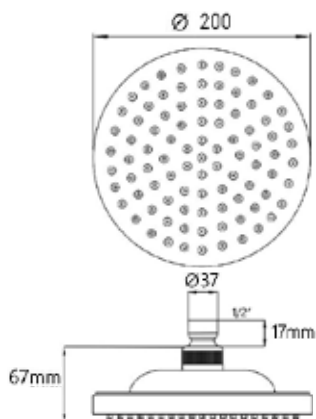

ЛЕЙКА ВЕРХНЕГО ДУША

Технические характеристики

- диаметр: 200 мм
- материал: ABS пластик
- цвет: хром
- присоединительный размер: внутренняя резьба G1/2"
- 1 функция
- применяется в смесителях со стационарной штангой для тропического душа или в смесителях скрытой установки с верхним душем

МКР20487

34546