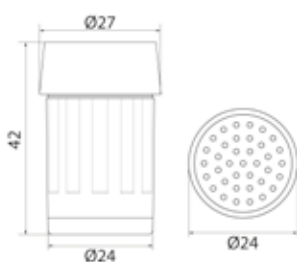

МКР21005BL 34128

- материал корпуса: пластик
- материал сетки: пластик
- резьба: внутренняя/наружная
- присоединительный размер: M22xM24
- особенности: светодиодный, 1 цвет
- цвет: хром