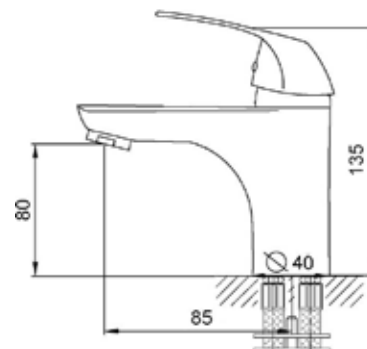

КОМПЛЕКТАЦИЯ ПСТАВКИ:

смеситель

крепеж

паспорт