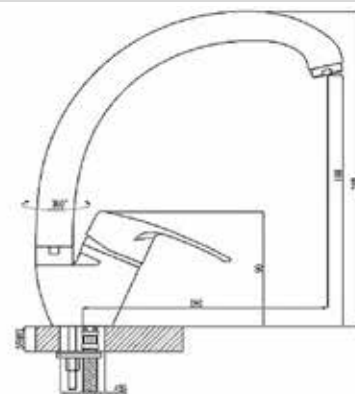

КОМПЛЕКТАЦИЯ ПОСТАВКИ:

смеситель

крепеж

паспорт

серия AHILL

MDV40312
65066

Смеситель для кухни Технические характеристики

- ▶ гарантия 7 лет
- ▶ материал корпуса: латунь
- ▶ цвет: хром
- ▶ установка на мойку
- ▶ керамический картридж Ø 40 мм
- ▶ стандарт подводки: 1/2"
- ▶ поворотный излив высотой 198 мм тип «утка»
- ▶ однозахватный, металлическая ручка
- ▶ нет гибкой подводки
- ▶ тип крепления: 2 болта М6