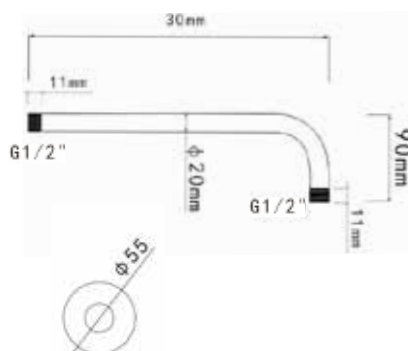

ДЕРЖАТЕЛЬ ДЛЯ ВЕРХНЕГО ДУША

Технические характеристики

- материал: нержавеющая сталь
- цвет: хром
- толщина стали 1 мм, диаметр трубки 20 мм, диаметр декоративной чашки 55 мм
- подключение лейки 1/2" наружная резьба, крепление к стене

МКР20511ВLвк
22403