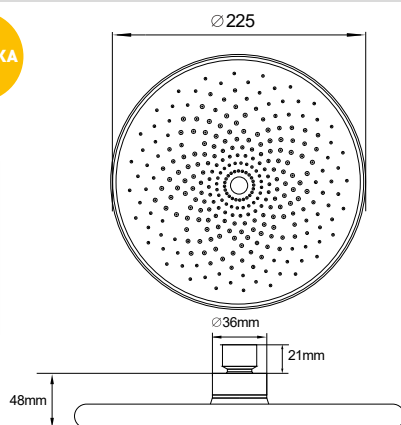

ЛЕЙКА ВЕРХНЕГО ДУША

Технические характеристики

- диаметр: 225 мм
- материал: ABS пластик
- цвет: черный
- присоединительный размер: внутренняя резьба G1/2"
- 1 функция

МКР27012С
18648

НОВИНКА

ЛЕЙКА ВЕРХНЕГО ДУША

Технические характеристики

- диаметр: 225 мм
- материал: нержавеющая сталь
- цвет: хром
- присоединительный размер: внутренняя резьба G1/2"
- 1 функция
- применяется в смесителях со стационарной штангой для тропического душа или в смесителях скрытой установки с верхним душем

МКР27012С_вк
18649

НОВИНКА