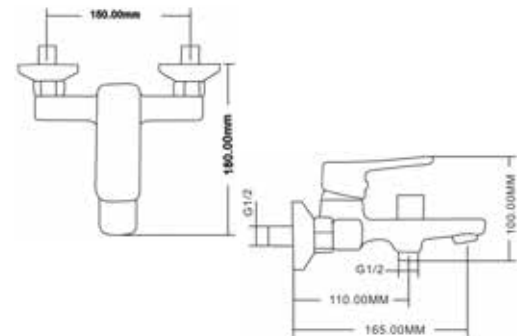

Смеситель для ванны и душа

Технические характеристики

- гарантия 7 лет
- материал корпуса: латунь
- цвет: черный матовый
- установка на стену
- керамический картридж Ø 35 мм
- стандарт подводки: 1/2"
- короткий излив
- однозахватный, металлическая ручка
- керамический переключатель душа квадратный
- лейка квадрат 95x95 хром
- шланг 1,5 м нержавеющей сталь
- держатель лейки хром

КОМПЛЕКТАЦИЯ ПОСТАВКИ:

смеситель

монтажный комплект

шланг

лейка

кронштейн для лейки

паспорт

MDV30050

19203