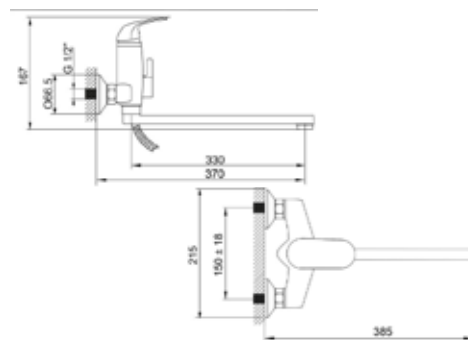

КОМПЛЕКТАЦИЯ ПСТАВКИ:

MDV35141_bk
65361

Смеситель для ванны и душа

Технические характеристики

- ▶ гарантия 7 лет
- ▶ материал корпуса: латунь
- ▶ цвет: черный
- ▶ установка на стену
- ▶ керамический картридж \varnothing 35 мм
- ▶ излив 300 мм плоский поворотный
- ▶ переключатель с керамическими пластинами
- ▶ лейка квадратная черная 120x60 мм, держатель лейки в хроме
- ▶ шланг 1,5 м двойной оплетки, ПВХ в цвете серебро/черный