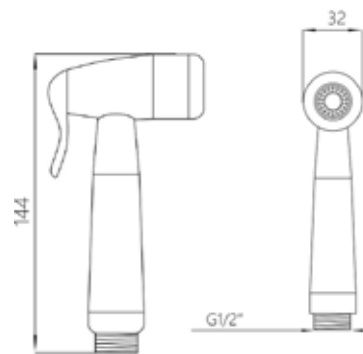

лейка для биде MELODIA DIAMOND

- назначение: для гигиенических процедур
- материал: ABS пластик
- присоединительный размер: наружная резьба 1/2"
- цвет: хром
- снабжена рычажком-выключателем для остановки потока воды

МКР20491Р

34671