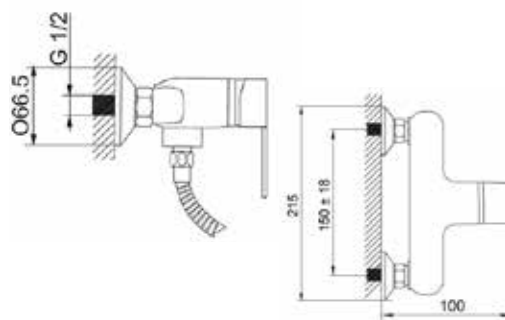

КОМПЛЕКТАЦИЯ ПСТАВКИ:

MDV35150_wt
13551

Смеситель для душа

Технические характеристики

- ▶ гарантия 7 лет
- ▶ материал корпуса: латунь
- ▶ цвет: белый
- ▶ установка на стену
- ▶ керамический картридж \varnothing 35 мм
- ▶ однозахватный, металлическая ручка
- ▶ без излива
- ▶ лейка прямоугольная 120x60 мм, белая
- ▶ шланг двойной оплетки 1,5 м, ПВХ в цвете серебро/белый