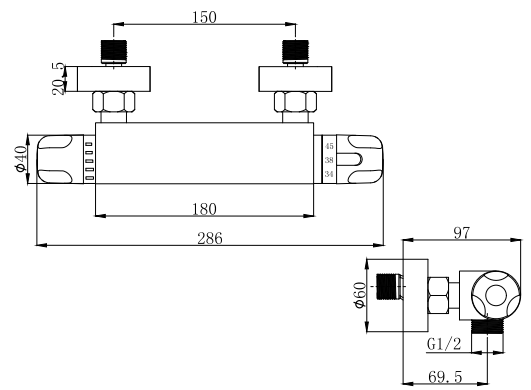

КОМПЛЕКТАЦИЯ ПСТАВКИ:

- ▶ смеситель
- ▶ монтажный комплект
- ▶ паспорт

MDV32004GN
22462

Смеситель для ванны термостатический

Технические характеристики

- ▶ гарантия 7 лет
- ▶ материал корпуса: латунь
- ▶ цвет: оружейная сталь
- ▶ термостатический картридж
- ▶ установка на стену
- ▶ поворотный плоский L-образный излив длиной 350 мм
- ▶ без аксессуаров