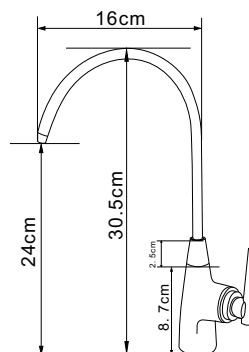

КОМПЛЕКТАЦИЯ ПОСТАВКИ:

- смеситель
- крепеж
- паспорт