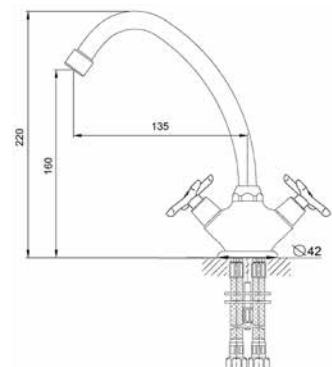

КОМПЛЕКТАЦИЯ ПОСТАВКИ:

- ▶ смеситель
- ▶ лейка
- ▶ монтажный комплект
- ▶ кронштейн для лейки
- ▶ шланг
- ▶ паспорт

серия
CROSS

MDV32505
23431

Смеситель для кухни

Технические характеристики

- ▶ гарантия 7 лет
- ▶ материал корпуса: латунь
- ▶ цвет: хром
- ▶ установка на мойку
- ▶ керамические кран-буксы 1/2"
- ▶ стандарт подводки: 1/2"
- ▶ тип «елочка» с поворотным J-изливом из нержавеющей стали
- ▶ двухзахватный, пластиковые маховики-крестики
- ▶ аэратор: пластик
- ▶ без гибкой подводки
- ▶ тип крепления: 2 шпильки