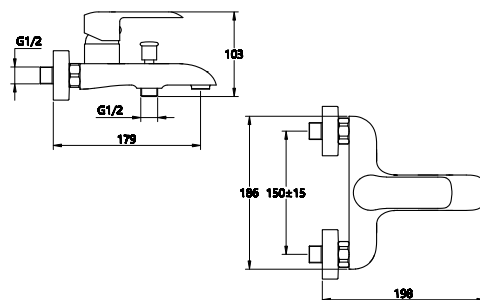

Смеситель для ванны и душа

Технические характеристики

- гарантия 7 лет
- материал корпуса: латунь
- цвет: оружейная сталь
- установка на стену
- керамический картридж Wanhai Ø 35 мм
- однозахватный, металлическая ручка
- короткий излив
- керамический дивертор
- квадратная лейка 90x90 мм, 1 функция
- шланг 1,5 м оружейная сталь, ПВХ
- крепеж: латунная гайка, латунные эксцентрики

КОМПЛЕКТАЦИЯ ПОСТАВКИ:

- смеситель
- лейка
- монтажный комплект
- кронштейн для лейки
- шланг
- паспорт

MDV35640BK

19514