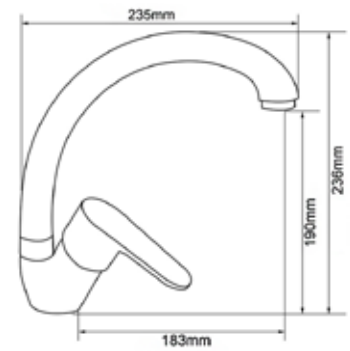

КОМПЛЕКТАЦИЯ ПСТАВКИ:

смеситель

крепеж

паспорт

MDV35240

69715