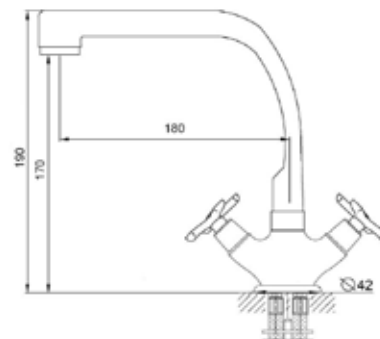

КОМПЛЕКТАЦИЯ ПОСТАВКИ:

- смеситель
- монтажный комплект
- шланг
- лейка
- кронштейн для лейки
- паспорт

серия
FIORE

РОССИЯ

MDV40610
65301

Смеситель для кухни

Технические характеристики

- ▶ гарантия 7 лет
- ▶ материал корпуса: латунь
- ▶ цвет: хром
- ▶ установка на мойку
- ▶ керамические кран-буксы
- ▶ стандарт подводки: 1/2"
- ▶ поворотный излив h - 170 мм
- ▶ двухзахватный, металлические маховики
- ▶ нет гибкой подводки
- ▶ тип крепления: 1 шпилька нерж. + гайки М6 латунь