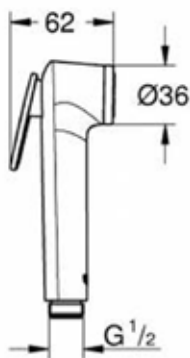

лейка для биде MELODIA DISCO BLACK

- назначение: для гигиенических процедур
- материал: ABS пластик
- присоединительный размер: наружная резьба 1/2"
- цвет: черный
- снабжена рычажком-выключателем для остановки потока воды
- покрытие soft-touch

МКР24006_wt

34699

лейка для биде MELODIA DISCO WHITE

- назначение: для гигиенических процедур
- материал: ABS пластик
- присоединительный размер: наружная резьба 1/2"
- цвет: белый/серый
- снабжена рычажком-выключателем для остановки потока воды
- покрытие soft-touch

МКР24006

18910

НОВИНКА