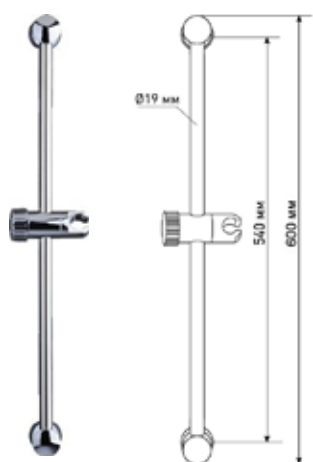

СТОЙКИ ДЛЯ ДУША

P

СЕРИЯ PRIME СТОЙКИ
В ПАКЕТЕ СО СТИКЕРОМ

МКР20147P

21322

- Материал: нержавеющая сталь, ABS пластик
- Цвет: хром
- Длина стойки, мм: 600
- Диаметр, мм: 19
- С помощью крепления также можно регулировать угол наклона лейки