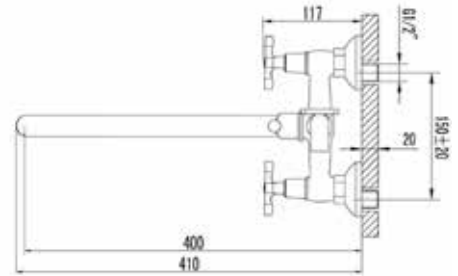

КОМПЛЕКТАЦИЯ ПОСТАВКИ:

- смеситель
- лейка
- монтажный комплект
- кронштейн для лейки
- шланг
- паспорт

MDV40241
65004