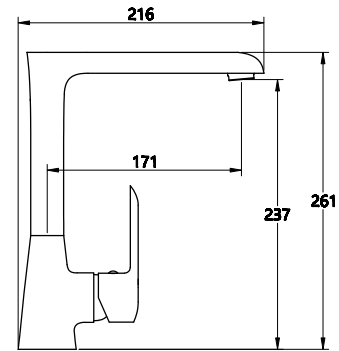

**КОМПЛЕКТАЦИЯ ПОСТАВКИ:**

смеситель

крепеж

паспорт

**MDV35640**

19509

**Смеситель для ванны и душа****Технические характеристики**

- ▶ гарантия 7 лет
- ▶ материал корпуса: латунь
- ▶ цвет: хром
- ▶ установка на стену
- ▶ керамический картридж Wanhai Ø 35 мм
- ▶ однозахватный, металлическая ручка
- ▶ короткий излив
- ▶ керамический дивертор
- ▶ квадратная лейка 90x90 мм, 1 функция
- ▶ шланг 1,5 м двойной оплетки, нержавеющая сталь, хром
- ▶ крепеж: латунная гайка, латунные эксцентрики