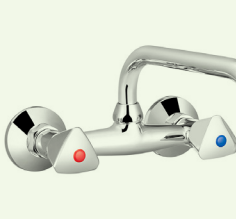

◆ серия **Cross**  
**Артикул:** Ex102.1-01  
**Код:** 69336  
**Маховики:** пластик  
**Тип:** двухрычажный  
**Кранбуксы:** 3/8" керамика  
**Корпус:** латунный  
**Монтаж:** настольный  
**Излив:** высота 15 см, "ёлочка"  
**J-излив**

◆ серия **Special**  
**Артикул:** Ex133.3-10  
**Код:** 69381  
**Ручка:** металл, хирургическая  
**Тип:** однорычажный  
**Картридж:** Ø35 мм  
**Корпус:** латунный  
**Монтаж:** настенный  
**Излив:** 20 см

◆ серия **Ring**  
**Артикул:** Ex133.3-05  
**Код:** 69750  
**Ручка:** металл  
**Тип:** однорычажный  
**Картридж:** Ø35 мм  
**Корпус:** латунный  
**Монтаж:** настенный  
**Излив:** 20 см

◆ серия **Cross**  
**Артикул:** Ex221.1-01  
**Код:** 69751  
**Маховики:** пластик  
**Тип:** двухрычажный  
**Кранбуксы:** 1/2" керамика  
**Корпус:** латунный  
**Монтаж:** настенный  
**Излив:** 20 см

◆ серия **Trio**  
**Артикул:** Ex221.1-02  
**Код:** 69752  
**Маховики:** пластик  
**Тип:** двухрычажный  
**Кранбуксы:** 1/2" керамика  
**Корпус:** латунный  
**Монтаж:** настенный  
**Излив:** 20 см