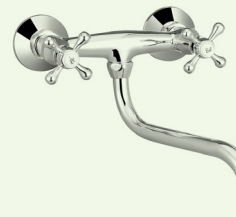

◆ серия **Cross**  
**Артикул:** Ex102.1-01  
**Код:** 69336  
**Маховики:** пластик  
**Тип:** двухрычажный  
**Кранбуксы:** 3/8" керамика  
**Корпус:** латунный  
**Монтаж:** настольный  
**Излив:** высота 15 см, "ёлочка"  
**J-излив**

◆ серия **Trio**  
**Артикул:** Ex102.1-02  
**Код:** 69337  
**Маховики:** пластик  
**Тип:** двухрычажный  
**Кранбуксы:** 3/8" керамика  
**Корпус:** латунный  
**Монтаж:** настольный  
**Излив:** высота 15 см, "ёлочка"  
**J-излив**

◆ серия **Special**  
**Артикул:** Ex121.3-10  
**Код:** 69380  
**Ручка:** металл, хирургическая  
**Тип:** однорычажный  
**Картридж:** Ø35 мм  
**Корпус:** латунный  
**Монтаж:** настольный  
**Излив:** 25 см

◆ серия **Ring**  
**Артикул:** Ex133.3-05  
**Код:** 69750  
**Ручка:** металл  
**Тип:** однорычажный  
**Картридж:** Ø35 мм  
**Корпус:** латунный  
**Монтаж:** настенный  
**Излив:** 20 см

◆ серия **Cross**  
**Артикул:** Ex221.1-01  
**Код:** 69751  
**Маховики:** пластик  
**Тип:** двухрычажный  
**Кранбуксы:** 1/2" керамика  
**Корпус:** латунный  
**Монтаж:** настенный  
**Излив:** 20 см