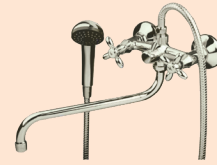

◆ серия **Cross**
Артикул: Ex211.1-01
Код: 69360
Маховики: пластик
Тип: двухрычажный
Кранбуксы: 3/8" керамика
Корпус: латунный
Монтаж: настенный
Тип переключателя на душ:
картридж
Излив: 30 см