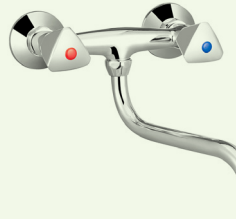

◆ серия **Cross**  
**Артикул:** Ex102.1-01  
**Код:** 69336  
**Маховики:** пластик  
**Тип:** двухрычажный  
**Кранбуксы:** 3/8" керамика  
**Корпус:** латунный  
**Монтаж:** настольный  
**Излив:** высота 15 см, "ёлочка"  
**J-излив**

◆ серия **Special**  
**Артикул:** Ex121.3-10  
**Код:** 69380  
**Ручка:** металл, хирургическая  
**Тип:** однорычажный  
**Картридж:** Ø35 мм  
**Корпус:** латунный  
**Монтаж:** настольный  
**Излив:** 25 см

◆ серия **Special**  
**Артикул:** Ex133.3-10  
**Код:** 69381  
**Ручка:** металл, хирургическая  
**Тип:** однорычажный  
**Картридж:** Ø35 мм  
**Корпус:** латунный  
**Монтаж:** настенный  
**Излив:** 20 см

◆ серия **Ring**  
**Артикул:** Ex133.3-05  
**Код:** 69750  
**Ручка:** металл  
**Тип:** однорычажный  
**Картридж:** Ø35 мм  
**Корпус:** латунный  
**Монтаж:** настенный  
**Излив:** 20 см

◆ серия **Cross**  
**Артикул:** Ex221.1-01  
**Код:** 69751  
**Маховики:** пластик  
**Тип:** двухрычажный  
**Кранбуксы:** 1/2" керамика  
**Корпус:** латунный  
**Монтаж:** настенный  
**Излив:** 20 см