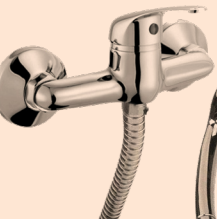

◆ серия **Simple**
Артикул: Ex161.3-04
Код: 69308
Ручка: металл
Тип: однорычажный
Картридж: Ø35 мм
Корпус: латунный
Монтаж: настенный
Аксессуары: шланг, лейка,
кронштейн