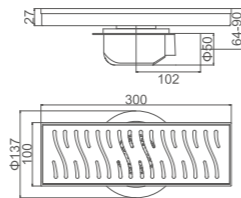

K80410-30

Душевой трап
с горизонтальным выпуском

- Размер: 10 см x 30 см
- Материал корпуса: нержавеющая сталь SUS 304
- Цвет: нержавеющая сталь
- Запорный механизм: «гидрозатвор и сухой затвор»
- Диаметр трубы: 50 мм