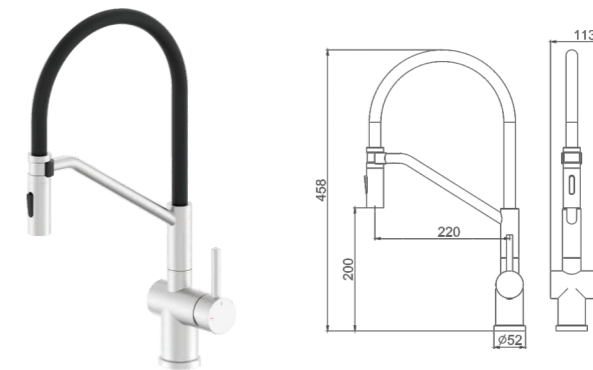

Серия Смеситель для кухни с гибким изливом и магнитным держателем

K14292A-2

Смеситель для кухни с гибким изливом и магнитным держателем
Корпус: нерж. сталь цвет
Излив: чёрный цвет

- •Материал: нержавеющая сталь (SUS 304)
- •2-х функциональный аэратор
- •Керамический картридж 35 мм
- •Гибкая подводка из нейлона 60 см, G1/2"
- •Рукоятка из нержавеющей сталь (SUS 304)