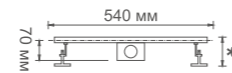

K80107-50

Душевой трап с горизонтальным выпуском

- Размер: 50 см x 7 см
- Материал корпуса: нержавеющая сталь SUS 304
- Цвет: нержавеющая сталь
- Запорный механизм: «гидрозатвор и сухой затвор»
- Диаметр трубы: 50 мм

Регулируемые ножки * 75-95 мм

K80107-60

Душевой трап с горизонтальным выпуском

- Размер: 60 см x 7 см
- Материал корпуса: нержавеющая сталь SUS 304
- Цвет: нержавеющая сталь
- Запорный механизм: «гидрозатвор и сухой затвор»
- Диаметр трубы: 50 мм