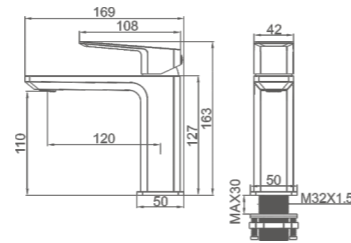

K11007Y

Смеситель для умывальника с гайкой
Цвет: золотой сатин

- •Материал корпуса: латунь «Класс А»
- •Аэратор
- •Картридж "SEDAL" 35мм
- •Гибкая подводка из нейлона 60 см, G1/2"
- •Цинковая рукоятка