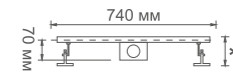

K80207-70

Душевой трап с горизонтальным выпуском

- Размер: 70 см x 7 см
- Материал корпуса: нержавеющая сталь SUS 304
- Цвет: нержавеющая сталь
- Запорный механизм: «гидрозатвор и сухой затвор»
- Диаметр трубы: 50 мм