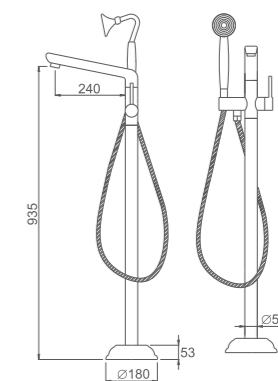

K13219-1

Смеситель для ванны напольный
Цвет: хром

- Материал: латунь «Класс А»
- Аэратор
- Универсальный керамический картридж 35 мм с переключателем "излив-лейка"
- Аксессуары в комплекте: душевой шланг 1.5 м, 1-функциональная лейка Ø80 мм
- Металлическая рукоятка