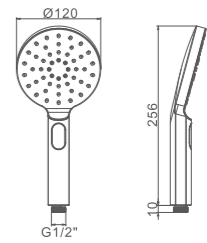

K40110

Душевая лейка

- •Материал: ABS-пластик
- •Цвет: хром
- •Упаковка: блистер
- •Режимы: дождь
  массаж
  туман