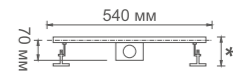

K80107-50

Душевой трап с горизонтальным выпуском

- Размер: 50 см x 7 см
- Материал корпуса: нержавеющая сталь SUS 304
- Цвет: нержавеющая сталь
- Запорный механизм: «гидрозатвор и сухой затвор»
- Диаметр трубы: 50 мм

Регулируемые ножки * 75-95 мм

K80107-60

Душевой трап с горизонтальным выпуском

- Размер: 60 см x 7 см
- Материал корпуса: нержавеющая сталь SUS 304
- Цвет: нержавеющая сталь
- Запорный механизм: «гидрозатвор и сухой затвор»
- Диаметр трубы: 50 мм

Регулируемые ножки * 75-95 мм

K80107-70

Душевой трап с горизонтальным выпуском

- Размер: 70 см x 7 см
- Материал корпуса: нержавеющая сталь SUS 304
- Цвет: нержавеющая сталь
- Запорный механизм: «гидрозатвор и сухой затвор»
- Диаметр трубы: 50 мм

Регулируемые ножки * 75-95 мм

K80107-80

Душевой трап с горизонтальным выпуском

- Размер: 80 см x 7 см
- Материал корпуса: нержавеющая сталь SUS 304
- Цвет: нержавеющая сталь
- Запорный механизм: «гидрозатвор и сухой затвор»
- Диаметр трубы: 50 мм

Регулируемые ножки * 75-95 мм

K80207-50

Душевой трап с горизонтальным выпуском

- Размер: 50 см x 7 см
- Материал корпуса: нержавеющая сталь SUS 304
- Цвет: нержавеющая сталь
- Запорный механизм: «гидрозатвор и сухой затвор»
- Диаметр трубы: 50 мм

Регулируемые ножки * 75-95 мм

K80207-60

Душевой трап с горизонтальным выпуском

- Размер: 60 см x 7 см
- Материал корпуса: нержавеющая сталь SUS 304
- Цвет: нержавеющая сталь
- Запорный механизм: «гидрозатвор и сухой затвор»
- Диаметр трубы: 50 мм

Регулируемые ножки * 75-95 мм

K80207-70

Душевой трап с горизонтальным выпуском

- Размер: 70 см x 7 см
- Материал корпуса: нержавеющая сталь SUS 304
- Цвет: нержавеющая сталь
- Запорный механизм: «гидрозатвор и сухой затвор»
- Диаметр трубы: 50 мм

Регулируемые ножки * 75-95 мм

K80207-80

Душевой трап с горизонтальным выпуском