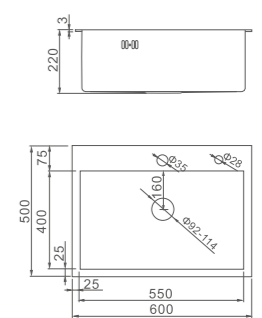

К36050BD

Кухонная мойка премиум-класса

- •Материал: нержавеющая сталь
- •Габариты мойки:
  Ширина: 600 мм
  Глубина: 500 мм
  Высота чаши: 220 мм
- •Толщина стали: 3 мм
- •Поверхность: PVD Чёрный «Декор»
- •Цвет: графит
- •Сифон в комплекте
- •Отверстие под смеситель