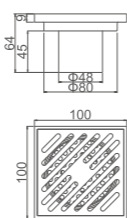

K81710-10

Душевой трап с вертикальным выходом

- Размер: 10 см x 10 см
- Материал корпуса: латунь
- Цвет: хром
- Запорный механизм: сухой затвор
- Диаметр трубы: 50 мм