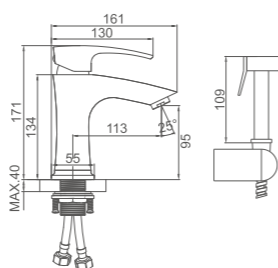

K11214

Смеситель для умывальника
с гигиеническим душем
Цвет: хром

- •Материал: латунь «Класс А»
- •Аэратор
- •Керамический картридж 35 мм
- •Аксессуары в комплекте: гигиеническая лейка, шланг 1.5 м, настенное крепление для лейки
- •Гибкая подводка из нейлона 60 см, G1/2"
- •Металлическая рукоятка