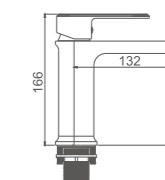

K11022

Смеситель для умывальника с гайкой
Цвет: хром

- •Материал: латунь «Класс А»
- •Аэратор
- •Керамический картридж 35 мм
- •Гибкая подводка из нейлона 60 см, G1/2"
- •Металлическая рукоятка