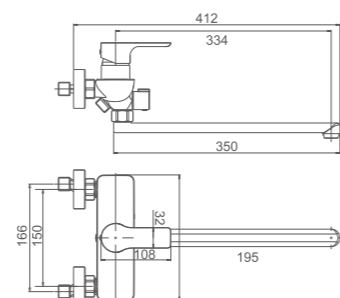

K13115

Смеситель универсальный с плоским поворотным
изливом 350 мм
Цвет: хром

- ●Материал: латунь «Класс А»
- ●Аэратор
- ●Керамический картридж 35 мм
- ●Переключатель с керамическими пластинами
- ●Аксессуары в комплекте:
  душевой шланг 1.5 м, настенное крепление,
  3-функциональная лейка 110*80 мм
- ●Металлическая рукоятка