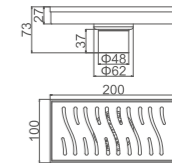

K81410C-20

Душевой трап
с вертикальным выходом

- Размер: 10 см x 20 см
- Материал корпуса: нержавеющая сталь SUS 304
- Цвет: античная бронза
- Запорный механизм: сухой затвор
- Диаметр трубы: 50 мм