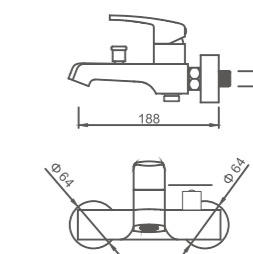

K13006

Смеситель для ванны с монолитным изливом
Цвет: хром

- •Материал: латунь «Класс А»
- •Аэратор
- •Керамический картридж 35 мм
- •Переключатель с керамическими пластинами
- •Аксессуары в комплекте: душевой шланг 1.5 м, настенное крепление, 3-функциональная лейка 110*80 мм
- •Металлическая рукоятка