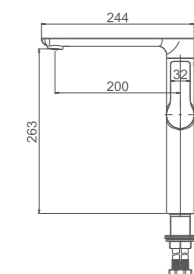

K14015B

Смеситель для кухни с поворотным изливом с гайкой
Цвет: чёрный+хром

- ●Материал: латунь «Класс А»
- ●Аэратор
- ●Керамический картридж 35 мм
- ●Гибкая подводка из нейлона 60 см, G1/2"
- ●Металлическая рукоятка