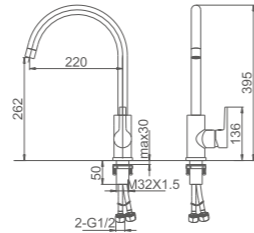

K14084

Смеситель для кухни с поворотным изливом с гайкой
Цвет: хром

- Материал: латунь «Класс А»
- Аэратор
- Керамический картридж 35 мм
- Гибкая подводка из нейлона 60 см, G1/2"
- Металлическая рукоятка