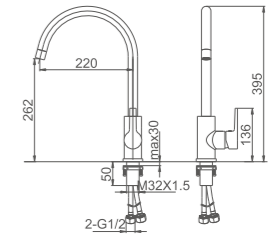

K14084B

Смеситель для кухни с поворотным изливом с гайкой
Цвет: чёрный

- Материал: латунь «Класс А»
- Аэратор
- Керамический картридж 35 мм
- Гибкая подводка из нейлона 60 см, G1/2"
- Металлическая рукоятка