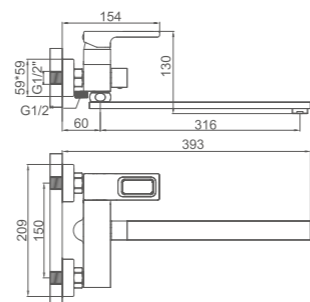

K13127D

Смеситель универсальный
с плоским поворотным изливом 350 мм
Цвет: глянцевый графит

- •Материал: латунь «Класс А»
- •Аэратор
- •Керамический картридж 35 мм
- •Переключатель с керамическими пластинами
- •Аксессуары в комплекте: душевой шланг 1.5 м, настенное крепление, 3-функциональная лейка
- •Металлическая рукоятка