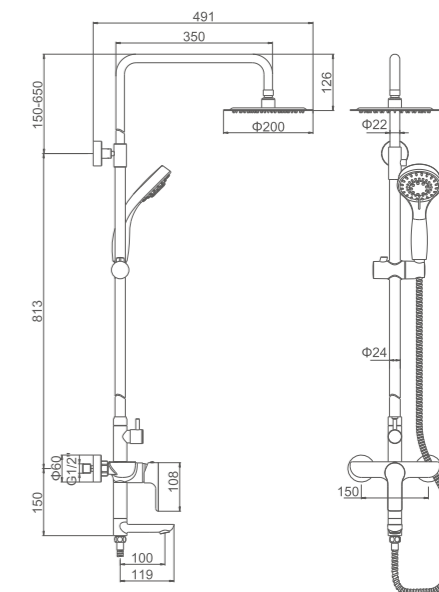

K19015

Душевая система со смесителем и тропическим душем
Цвет: хром

- ●Материал: латунь «Класс А»
- ●Поворотный излив с аэратором
- ●Керамический картридж 35 мм
- ●Встроенный в излив переключатель с керамическими пластинами
- ●Переключатель с керамическими пластинами
- ●Верхняя поворотная душевая лейка Ø20 см
- ●Аксессуары в комплекте: душевой шланг 1.5 м, 3-функциональная лейка Ø100 мм
- ●Регулируемое по высоте крепление для лейки
- ●Металлическая рукоятка