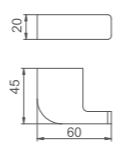

K27024

Полка для полотенец
Материал: латунь/цинк

K27010

Ёршик настенный
Материал: латунь/цинк/стекло (матовый)

K27005B

Крючок
Материал: латунь/цинк

K27002B

Мыльница настенная
Материал: латунь/цинк/стекло (матовый)