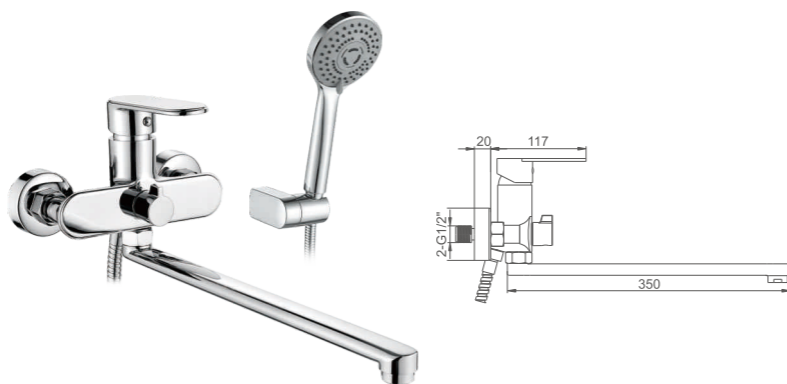

K13122

Смеситель универсальный с плоским поворотным изливом 350 мм
Цвет: хром

- •Материал: латунь «Класс А»
- •Аэратор
- •Керамический картридж 35 мм
- •Переключатель с керамическими пластинами
- •Аксессуары в комплекте: душевой шланг 1.5 м, настенное крепление, 3-функциональная лейка Ø100 мм
- •Металлическая рукоятка