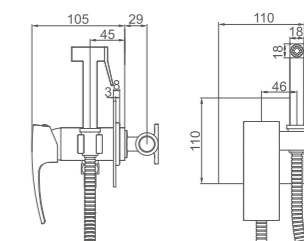

K15214

Гигиенический душ со встраиваемым смесителем
Цвет: хром

- ●Материал: латунь «Класс А»
- ●Керамический картридж 35 мм
- ●Аксессуары в комплекте: душевой шланг 1.2 м, гигиеническая лейка
- ●Металлическая рукоятка