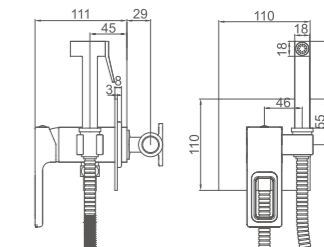

K15227

Гигиенический душ со встраиваемым
смесителем
Цвет: хром

- •Материал: латунь «Класс А»
- •Керамический картридж 35 мм
- •Аксессуары в комплекте: душевой шланг 1.2 м, гигиеническая лейка
- •Металлическая рукоятка