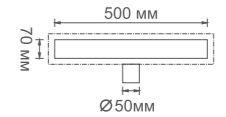

Регулируемые ножки * 75-95 мм

K80407-60

Душевой трап с лотком под плитку

- Размер: 60 см x 7 см
- Материал корпуса: нержавеющая сталь SUS 304
- Цвет: нержавеющая сталь
- Запорный механизм: гидрозатвор + сухой затвор
- Диаметр трубы: 50 мм