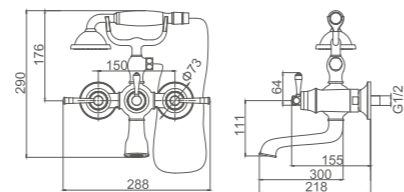

K13020G

Смеситель для ванны с поворотным изливом
Цвет: золото

- ●Материал: латунь «Класс А»
- ●Кран-буксы с керамическими пластинами (угол поворота - 90°)
- ●Переключатель с керамическими пластинами
- ●Аксессуары в комплекте: душевой шланг 1.5 м, 1-функциональная лейка Ø80 мм
- ●Металлическая рукоятка