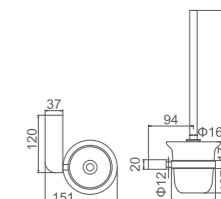

K27024

Полка для полотенец
Материал: латунь/цинк

K27010

Ёршик настенный
Материал: латунь/цинк/стекло (матовый)

K27005B

Крючок
Материал: латунь/цинк

K27002B

Мыльница настенная
Материал: латунь/цинк/стекло (матовый)