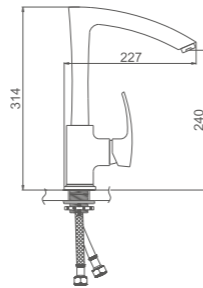

K14014W

Смеситель для кухни с поворотным изливом с гайкой
Цвет: белый

- ●Материал: латунь «Класс А»
- ●Аэратор
- ●Керамический картридж 35 мм
- ●Гибкая подводка из нейлона 60 см, G1/2"
- ●Металлическая рукоятка