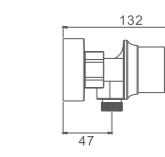

K12022

Смеситель для душа
Цвет: хром

- •Материал: латунь «Класс А»
- •Керамический картридж 35 мм
- •Аксессуары в комплекте: душевой шланг 1.5 м, настенное крепление, 3-функциональная лейка Ø100 мм
- •Металлическая рукоятка