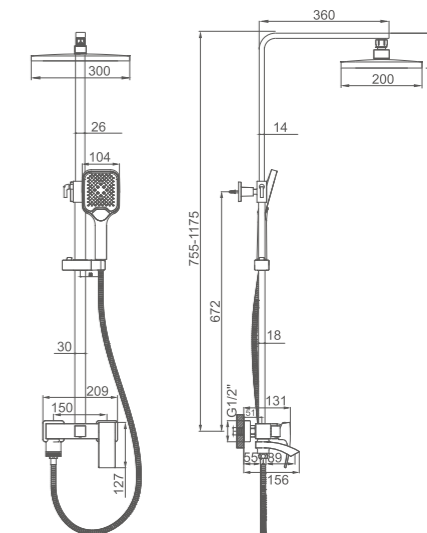

K19114Y

Душевая система со смесителем и тропическим душем
Цвет: золотой сатин

- •Материал: латунь «Класс А»
- •Излив-переключатель на лейку
- •Керамический картридж 35 мм
- •Двухпозиционный картриджный переключатель
- •Верхняя поворотная душевая лейка 20x30 см
- •Аксессуары в комплекте: душевой шланг 1,5 м, 3-функциональная лейка
- •Регулируемое по высоте крепление для лейки
- •Металлическая рукоятка