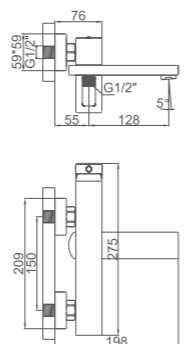

K13027D

Смеситель универсальный
с плоским поворотным изливом
Цвет: глянцевый графит

- •Материал: латунь «Класс А»
- •Аэратор
- •Керамический картридж 35 мм
- •Излив-переключатель на лейку
- •Аксессуары в комплекте: душевой шланг 1.5 м, настенное крепление, 3-функциональная лейка
- •Металлическая рукоятка