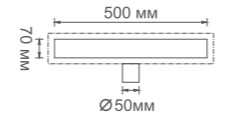

K80107-50

Душевой трап с горизонтальным выпуском

- Размер: 50 см x 7 см
- Материал корпуса: нержавеющая сталь SUS 304
- Цвет: нержавеющая сталь
- Запорный механизм: «гидрозатвор и сухой затвор»
- Диаметр трубы: 50 мм

Регулируемые ножки * 75-95 мм

K80107-60

Душевой трап с горизонтальным выпуском

- Размер: 60 см x 7 см
- Материал корпуса: нержавеющая сталь SUS 304
- Цвет: нержавеющая сталь
- Запорный механизм: «гидрозатвор и сухой затвор»
- Диаметр трубы: 50 мм