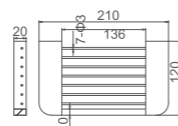

K27002

Мыльница настенная
Материал: латунь/цинк/стекло (матовый)

K27006

Стакан одинарный настенный
Материал: латунь/цинк/стекло (матовый)

K27202

Мыльница метал. настенная
Материал: латунь/цинк

K27003

Бумагодержатель
Материал: латунь/цинк