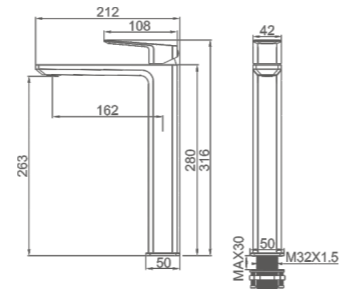

K11107Y

Смеситель для умывальника
высокий с гайкой
Цвет: золотой сатин

- •Материал корпуса: латунь «Класс А»
- •Аэратор
- •Керамический картридж 35 мм
- •Гибкая подводка из нейлона 60 см, G1/2"
- •Цинковая рукоятка