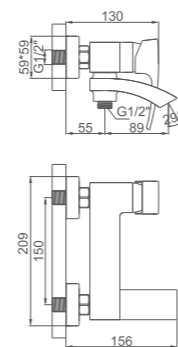

K13314

Смеситель для ванны каскадный, излив-переключатель на лейку
Цвет: хром

- •Материал: латунь «Класс А»
- •Керамический картридж 35 мм
- •Аксессуары в комплекте: душевой шланг 1,5 м, настенное крепление, 3-функциональная лейка
- •Металлическая рукоятка