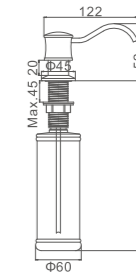

Дозатор врезной

K50405

Дозатор врезной

- ●Материал: латунь и пластмасса
- ●Цвет: хром
- ●Объём: 400 мл