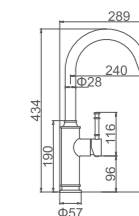

K14091

Смеситель для кухни с вытягивающимся поворотным изливом
Цвет: нержавеющая сталь

- •Материал: нержавеющая сталь (SUS 304)
- •2-х функциональная излив-лейка с аэратором и гибким шлангом 1.8 м
- •Керамический картридж 35 мм
- •Гибкая подводка из нейлона 60 см, G1/2"
- •Свинцовый отвес
- •Металлическая рукоятка