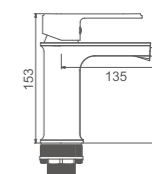

K15022T

Смеситель для биде с гайкой
Цвет: «чёрная бронза»

- •Материал: латунь «Класс А»
- •Аэратор с шаровым механизмом
- •Керамический картридж 35 мм
- •Гибкая подводка из нейлона 60 см, G1/2"
- •Металлическая рукоятка