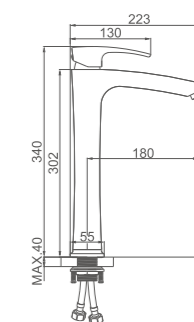

K11114B

Смеситель для умывальника
высокий с гайкой
Цвет: чёрный

- •Материал: латунь «Класс А»
- •Аэратор
- •Керамический картридж 35 мм
- •Гибкая подводка, G1/2"
- •Металлическая рукоятка