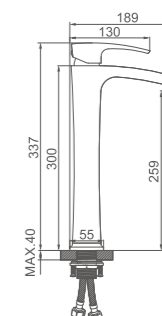

K11114-6

Смеситель для умывальника
высокий с гайкой "Водопад"
Цвет: хром

- •Материал: латунь «Класс А»
- •Керамический картридж 35 мм
- •Гибкая подводка, G1/2"
- •Металлическая рукоятка