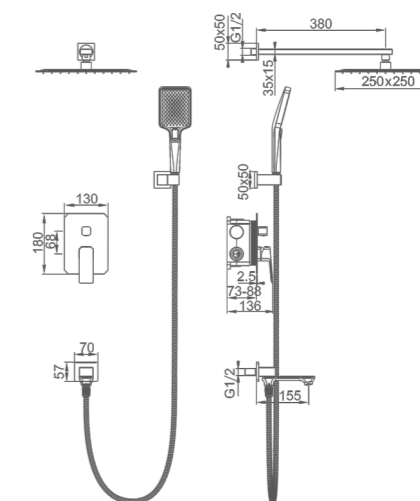

K19507B

Встраиваемый смеситель для ванны,
излив-переключатель на лейку
Цвет: чёрный

- Материал корпуса: латунь «Класс А»
- Излив-переключатель на лейку
- Керамический картридж 35 мм
- Двухпозиционный картриджный переключатель
- Верхняя поворотная душевая лейка 25x25 см
- Аксессуары в комплекте: душевой шланг 1.5 м, 2-функциональная лейка
- Цинковая рукоятка