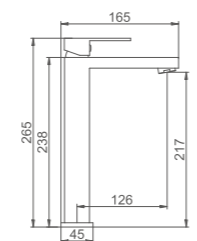

K11125

Смеситель для умывальника высокий с гайкой
Цвет: хром

- •Материал: латунь «Класс А»
- •Аэратор "Neoregl"
- •Керамический картридж 26 мм
- •Гибкая подводка из нейлона 60 см, G1/2"
- •Металлическая рукоятка