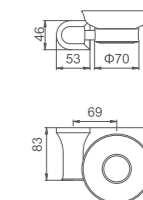

Аксессуары

Новые преимущества классических решений

K26205

Крючок двойной
Материал: латунь/цинк

K26002

Мыльница настенная
Материал: латунь/цинк/керамика

K26006

Стакан одинарный настенный
Материал: латунь/цинк/керамика