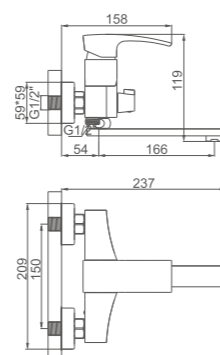

K13014

Смеситель универсальный с плоским поворотным изливом 200 мм
Цвет: хром

- •Материал: латунь «Класс А»
- •Аэратор
- •Керамический картридж 35 мм
- •Переключатель с керамическими пластинами
- •Аксессуары в комплекте: душевой шланг 1,5 м, настенное крепление, 3-функциональная лейка 110*80 мм
- •Металлическая рукоятка