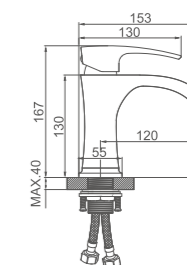

K11014-7

Смеситель для умывальника
с каскадным изливом с гайкой
Цвет: хром

- •Материал: латунь «Класс А»
- •Керамический картридж 35 мм
- •Гибкая подводка, G1/2"
- •Металлическая рукоятка