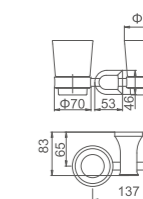

K26008

Стаканы для э/щ двойной
Материал: латунь/цинк/керамика