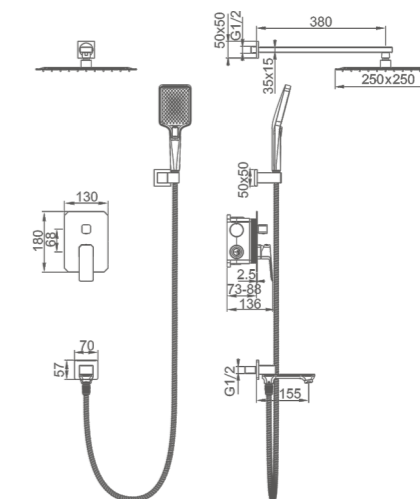

K19507

Встраиваемый смеситель для ванны,
излив-переключатель на лейку
Цвет: хром

- Материал корпуса: латунь «Класс А»
- Излив-переключатель на лейку
- Керамический картридж 35 мм
- Двухпозиционный картриджный переключатель
- Верхняя поворотная душевая лейка 25x25 см
- Аксессуары в комплекте: душевой шланг 1.5 м, 2-функциональная лейка
- Цинковая рукоятка