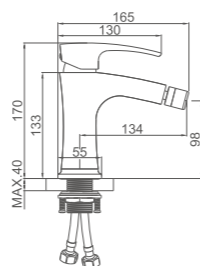

K15014

Смеситель для биде с гайкой
Цвет: хром

- •Материал: латунь «Класс А»
- •Аэратор с шаровым механизмом
- •Керамический картридж 35 мм
- •Гибкая подводка из нейлона 60 см, G1/2"
- •Металлическая рукоятка