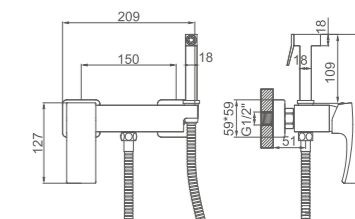

K15214-7

Гигиенический душ со смесителем
Цвет: хром

- ●Материал: латунь «Класс А»
- ●Керамический картридж 35 мм
- ●Аксессуары в комплекте: душевой шланг 1.2 м, гигиеническая лейка
- ●Металлическая рукоятка