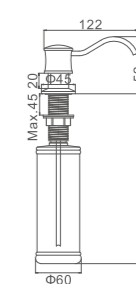

K50405C

Дозатор врезной

- ●Материал: латунь и пластмасса
- ●Цвет: античная бронза
- ●Объём: 400 мл