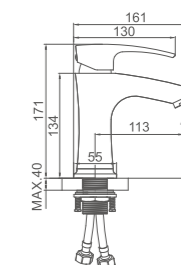

K11014Y

Смеситель для умывальника с гайкой
Цвет: золотой сатин

- •Материал: латунь «Класс А»
- •Аэратор
- •Керамический картридж 35 мм
- •Гибкая подводка, G1/2"
- •Металлическая рукоятка