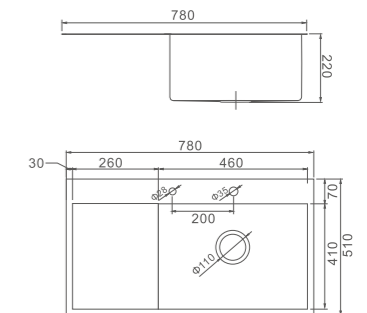

K37851-R

Кухонная мойка премиум-класса

- ●Материал: нержавеющая сталь
- ●Габариты мойки:
  Ширина: 780 мм
  Глубина: 510 мм
  Высота чаши: 220 мм
- ●Расположение чаши: справа
- ●Толщина стали: 3 мм
- ●Цвет: нерж. сталь
- ●Сифон в комплекте
- ●Отверстие под смеситель