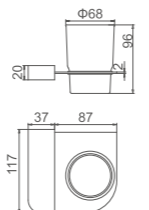

K27006B

Стакан одинарный настенный
Материал: латунь/цинк/стекло (матовый)