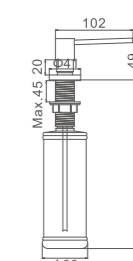

K50403B

Дозатор врезной

- •Материал: латунь и пластмасса
- •Цвет: чёрный
- •Объем: 400 мл