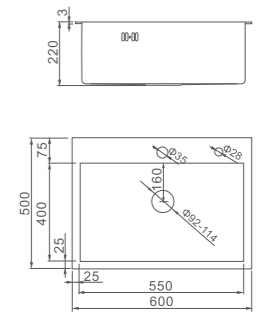

К36050

Кухонная мойка премиум-класса

- •Материал: нержавеющая сталь
- •Габариты мойки:
  Ширина: 600 мм
  Глубина: 500 мм
  Высота чаши: 220 мм
- •Толщина стали: 3 мм
- •Цвет: нерж. сталь
- •Сифон в комплекте
- •Отверстие под смеситель