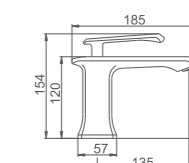

K11021W

Смеситель для умывальника с гайкой
Цвет: белый+«розовое золото»

- Материал: латунь «Класс А»
- Скрытый аэратор
- Керамический картридж 35 мм
- Гибкая подводка из нейлона 60 см, G1/2"
- Металлическая рукоятка