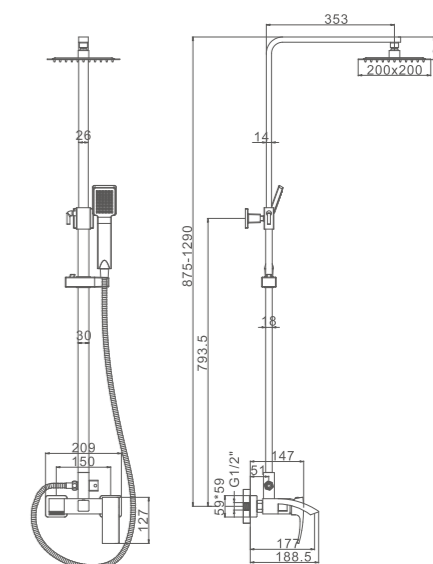

K19014

Душевая система со смесителем и тропическим душем
Цвет: хром

- •Материал: латунь «Класс А»
- •Керамический картридж 35 мм
- •Трёхпозиционный картриджный переключатель
- •Верхняя поворотная душевая лейка 25x25 см
- •Аксессуары в комплекте: душевой шланг 1,5 м, 1-функциональная лейка 90*90 мм
- •Регулируемое по высоте крепление для лейки
- •Металлическая рукоятка