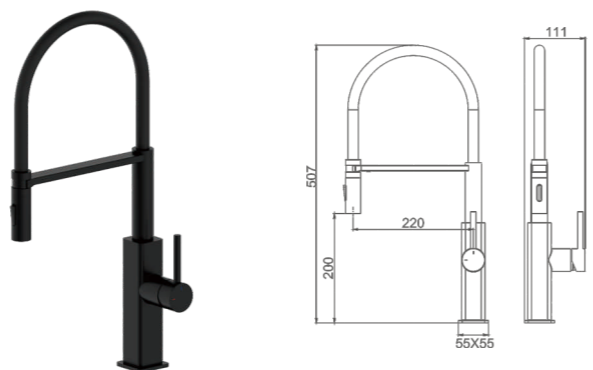

K14291B-2

Смеситель для кухни с гибким изливом и магнитным держателем
Корпус: чёрный цвет
Излив: чёрный цвет

- •Материал: нержавеющая сталь (SUS 304)
- •2-х функциональный аэратор
- •Керамический картридж 35 мм
- •Гибкая подводка из нейлона 60 см, G1/2"
- •Рукоятка из нержавеющей сталь (SUS 304)