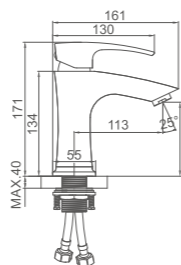

K11014

Смеситель для умывальника с гайкой
Цвет: хром

- •Материал: латунь «Класс А»
- •Аэратор
- •Керамический картридж 35 мм
- •Гибкая подводка из нейлона 60 см, G1/2"
- •Металлическая рукоятка