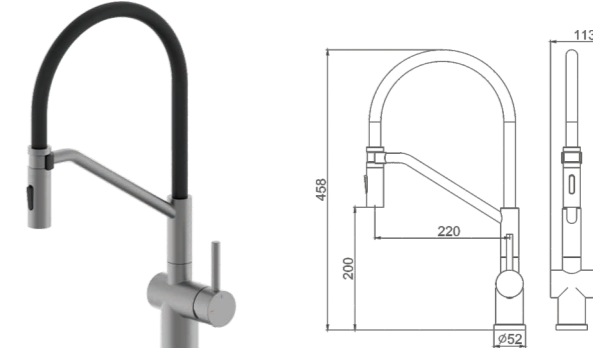

K14292D-2

Смеситель для кухни с гибким изливом и магнитным держателем
Корпус: оружейная сталь цвет
Излив: чёрный цвет

- •Материал: нержавеющая сталь (SUS 304)
- •2-х функциональный аэратор
- •Керамический картридж 35 мм
- •Гибкая подводка из нейлона 60 см, G1/2"
- •Рукоятка из нержавеющей сталь (SUS 304)