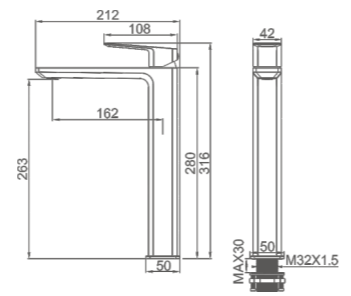

- Материал корпуса: латунь «Класс А»
- Аэратор
- Картридж "SEDAL" 35мм
- Гибкая подводка из нейлона 60 см, G1/2"
- Металлическая рукоятка

K11107

Смеситель для умывальника
высокий с гайкой
Цвет: хром

- Материал корпуса: латунь «Класс А»
- Аэратор
- Керамический картридж 35 мм
- Гибкая подводка из нейлона 60 см, G1/2"
- Цинковая рукоятка