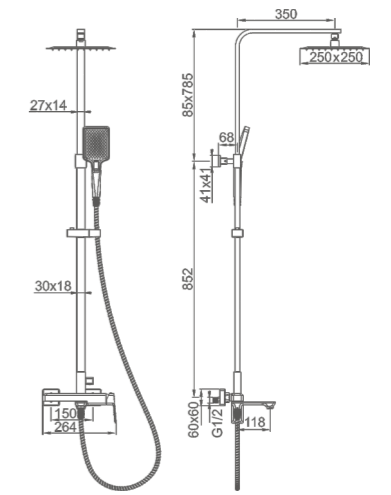

K19107Y

Душевая система со смесителем
и тропическим душем
Цвет: золотой сатин

- •Материал корпуса: латунь «Класс А»
- •Излив-переключатель на лейку
- •Керамический картридж 35 мм
- •Двухпозиционный картриджный переключатель
- •Верхняя поворотная душевая лейка 25x25 см
- •Аксессуары в комплекте: душевой шланг 1.5 м, 2-функциональная лейка
- •Регулируемое по высоте крепление для лейки
- •Цинковая рукоятка