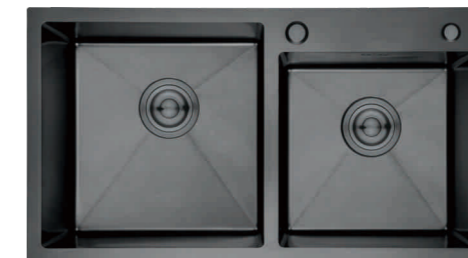

K37843B-S

Кухонная мойка премиум-класса

- ●Материал: нержавеющая сталь
- ●Габариты мойки:
  Ширина: 780 мм
  Глубина: 430 мм
  Высота чаши: 220 мм
- ●Толщина стали: 3 мм
- ●Поверхность: PVD-покрытие
- ●Цвет: графит
- ●Сифон в комплекте
- ●Отверстие под смеситель