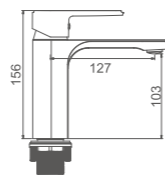

K11023T

Смеситель для умывальника с гайкой
Цвет: «чёрная бронза»

- •Материал: латунь «Класс А»
- •Скрытый аэратор
- •Керамический картридж 35 мм
- •Гибкая подводка из нейлона 60 см, G1/2"
- •Металлическая рукоятка