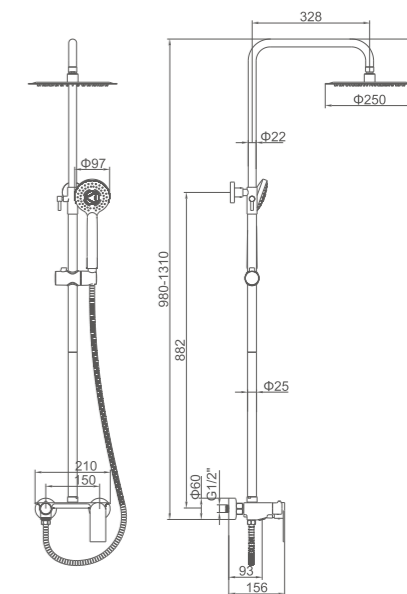

K19023

Душевая система со смесителем и тропическим душем
Цвет: хром

- •Материал: латунь «Класс А»
- •Скрытый аэратор
- •Керамический картридж 35 мм
- •Трехпозиционный картриджный переключатель
- •Верхняя поворотная душевая лейка Ø25 см
- •Аксессуары в комплекте: душевой шланг 1.5 м, 3-функциональная лейка Ø100 мм
- •Регулируемое по высоте крепление для лейки
- •Металлическая рукоятка