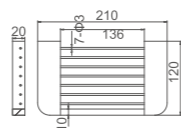

K27202B

Мыльница метал. настенная
Материал: латунь/цинк