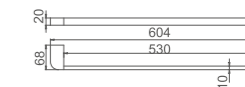

K27001B

Полотенцедержатель одинарный
Материал: латунь/цинк