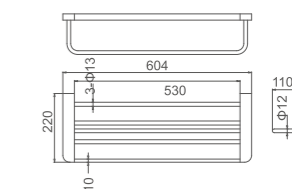

K27010B

Ёршик настенный
Материал: латунь/цинк/стекло (матовый)

K50361

Полка прямоугольная
Цвет: зеркальная сталь+белый

- Размер: 320x137x60 мм
- Материал: нержавеющая сталь (SUS 304), ABS-пластик
- Усиленная конструкция
- Устойчивость к механическим воздействиям, коррозионностойкость
- Простая установка
- Упаковка: блистер