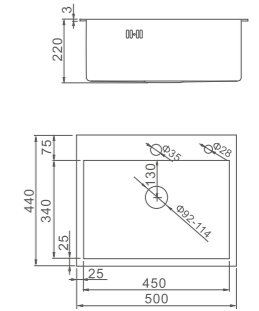

К35044

Кухонная мойка премиум-класса

- •Материал: нержавеющая сталь
- •Габариты мойки:
  Ширина: 500 мм
  Глубина: 440 мм
  Высота чаши: 220 мм
- •Толщина стали: 3 мм
- •Цвет: нерж. сталь
- •Сифон в комплекте
- •Отверстие под смеситель