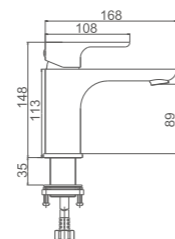

K11015

Смеситель для умывальника с гайкой
Цвет: хром

- ●Материал: латунь «Класс А»
- ●Аэратор
- ●Керамический картридж 35 мм
- ●Гибкая подводка из нейлона 60 см, G1/2"
- ●Металлическая рукоятка