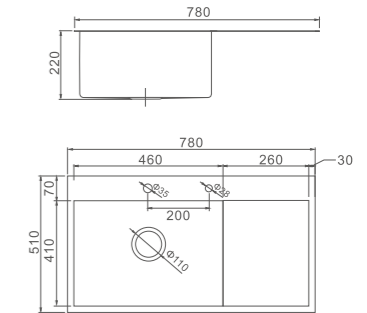

K37851-L

Кухонная мойка премиум-класса

- ●Материал: нержавеющая сталь
- ●Габариты мойки:
  Ширина: 780 мм
  Глубина: 510 мм
  Высота чаши: 220 мм
- ●Расположение чаши: слева
- ●Толщина стали: 3 мм
- ●Цвет: нерж. сталь
- ●Сифон в комплекте
- ●Отверстие под смеситель