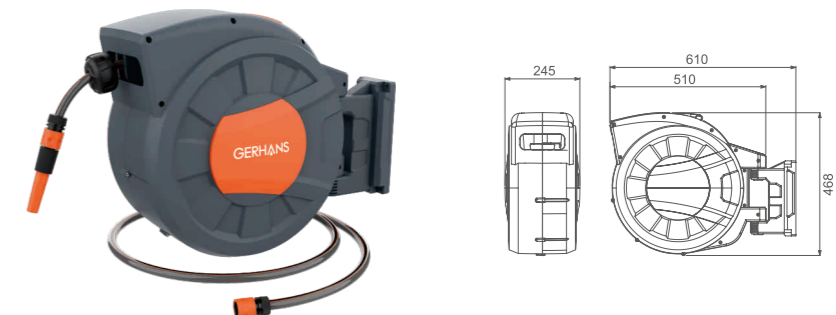

K55101-35

Автоматическая катушка для шланга

- Габариты упаковки: 535x260x495 мм
- Вес: 11.6 кг
- Материалы: PVC
- Механизм сматывания: стальная пружина
- Основной шланг: 35 м
- Соединительный шланг: 2 м