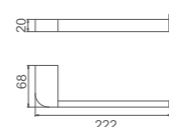

K27203

Держатель для бумажных полотенец
Материал: латунь/цинк