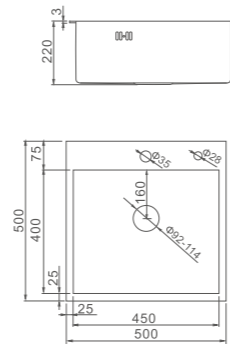

К35050B

Кухонная мойка премиум-класса

- •Материал: нержавеющая сталь
- •Габариты мойки:
  Ширина: 500 мм
  Глубина: 500 мм
  Высота чаши: 220 мм
- •Толщина стали: 3 мм
- •Поверхность: PVD-покрытие
- •Цвет: графит
- •Сифон в комплекте
- •Отверстие под смеситель