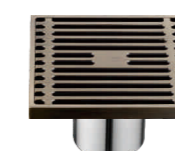

K81610C-10

Душевой трап с вертикальным выходом

- Размер: 10 см x 10 см
- Материал корпуса: латунь
- Цвет: античная бронза
- Запорный механизм: сухой затвор
- Диаметр трубы: 50 мм