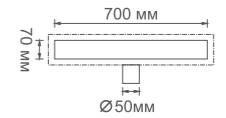

Регулируемые ножки * 75-95 мм

K80407-80

Душевой трап с лотком под плитку

- Размер: 80 см x 7 см
- Материал корпуса: нержавеющая сталь SUS 304
- Цвет: нержавеющая сталь
- Запорный механизм: гидрозатвор + сухой затвор
- Диаметр трубы: 50 мм