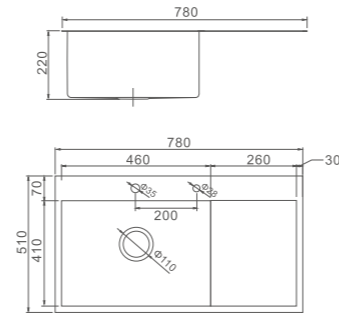

K37851G-L

Кухонная мойка премиум-класса

- ●Материал: нержавеющая сталь
- ●Габариты мойки:
  Ширина: 780 мм
  Глубина: 510 мм
  Высота чаши: 220 мм
- ●Расположение чаши: слева
- ●Толщина стали: 3 мм
- ●Поверхность: PVD-покрытие
- ●Цвет: золотой сатин
- ●Сифон в комплекте
- ●Отверстие под смеситель