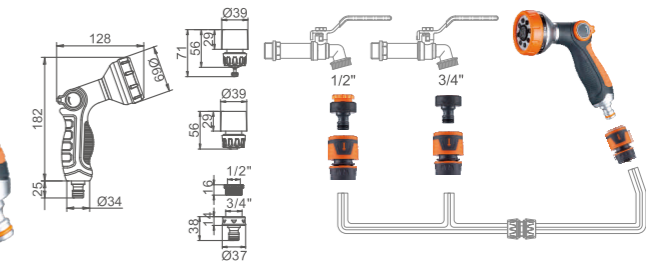

K55200-01

Пистолет-распылитель и соединители
Набор

- Прочный прорезиненный корпус
- 8 режимов подачи воды
- Регулировка напора воды
- Соединитель быстросъёмный 1/2" x 1 шт.
- Соединитель быстросъёмный с аквастопом 1/2" x 1 шт.
- Соединитель штуцерный (внутр. резьба) 1/2" и 3/4" x 1 шт.
- Упаковка: блистер