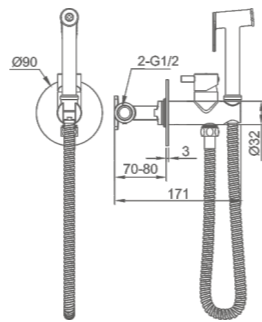

K15380Y

Гигиенический душ со встраиваемым смесителем
Цвет: золотой сатин

- •Материал: латунь «Класс А»
- •Керамический картридж 25 мм
- •Аксессуары в комплекте: душевой шланг 1.2 м, гигиеническая лейка
- •Металлическая рукоятка