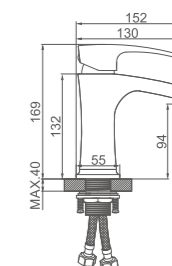

K11014B-6

Смеситель для умывальника
с гайкой "Водопад"
Цвет: чёрный

- •Материал: латунь «Класс А»
- •Керамический картридж 35 мм
- •Гибкая подводка, G1/2"
- •Металлическая рукоятка