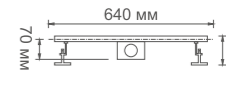

Регулируемые ножки * 75-95 мм

K80407-70

Душевой трап с лотком под плитку

- Размер: 70 см x 7 см
- Материал корпуса: нержавеющая сталь SUS 304
- Цвет: нержавеющая сталь
- Запорный механизм: гидрозатвор + сухой затвор
- Диаметр трубы: 50 мм