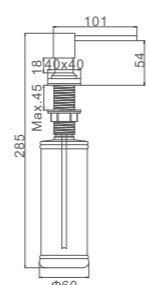

K50404G

Дозатор врезной

- ●Материал: латунь и пластмасса
- ●Цвет: золото
- ●Объём: 400 мл