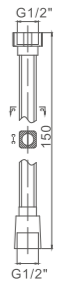

К40206

Шланг (квадратный)

- Цвет: серебристо-серый
- Длина: 150 см
- Материал: ПВХ
- Свободное вращение 360° с защитой от скручивания
- Упаковка: блистер