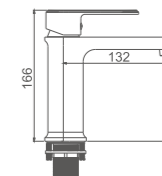

K22T

Движение и легкость в танце воды

K11022T

Смеситель для умывальника с гайкой
Цвет: «чёрная бронза»

- Материал: латунь «Класс А»
- Аэратор
- Керамический картридж 35 мм
- Гибкая подводка из нейлона 60 см, G1/2"
- Металлическая рукоятка