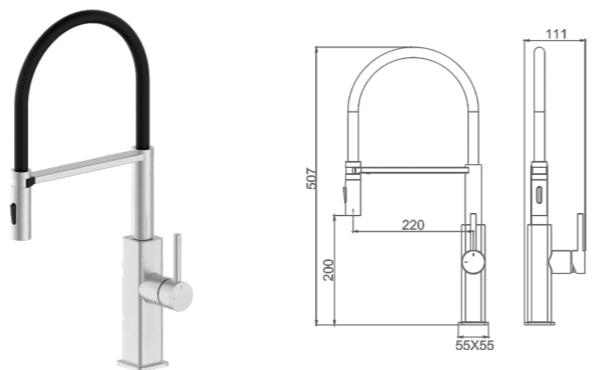

Серия Смеситель для кухни с гибким изливом и магнитным держателем

K14291A-2

Смеситель для кухни с гибким изливом и магнитным держателем
Корпус: нерж. сталь цвет
Излив: чёрный цвет

- •Материал: нержавеющая сталь (SUS 304)
- •2-х функциональный аэратор
- •Керамический картридж 35 мм
- •Гибкая подводка из нейлона 60 см, G1/2"
- •Рукоятка из нержавеющей сталь (SUS 304)