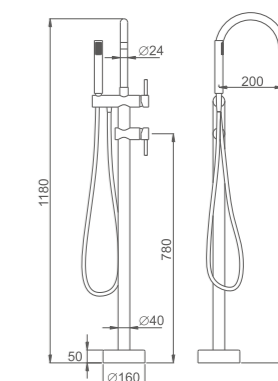

K13219B

Смеситель для ванны напольный
Цвет: чёрный

- Материал: латунь «Класс А»
- Аэратор
- Керамический картридж 35 мм
- Переключатель с керамическими пластинами
- Аксессуары в комплекте: душевой шланг 1.5 м, 1-функциональная лейка 25*210 мм
- Металлическая рукоятка