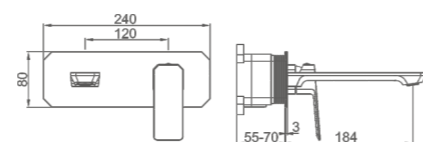

K11507

Смеситель для умывальника
встраиваемый
Цвет: хром

- •Материал корпуса: латунь «Класс А»
- •Аэратор
- •Керамический картридж 35 мм
- •Цинковая рукоятка