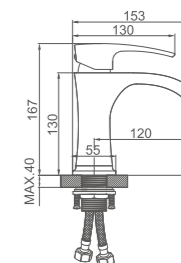

K11014Y-7

Смеситель для умывальника
с каскадным изливом с гайкой
Цвет: золотой сатин

- •Материал: латунь «Класс А»
- •Керамический картридж 35 мм
- •Гибкая подводка, G1/2"
- •Металлическая рукоятка