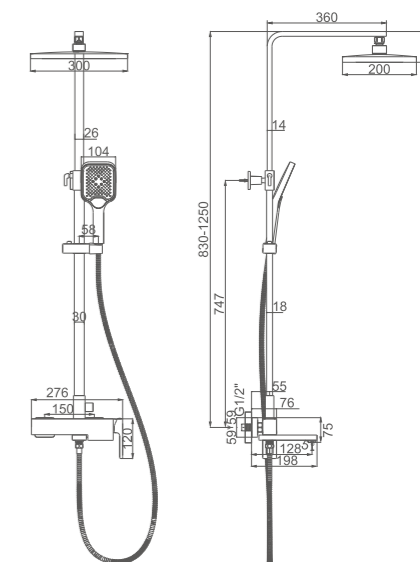

K19127W

Душевая система со смесителем
и тропическим душем
Цвет: белый+хром

- •Материал: латунь «Класс А»
- •Излив-переключатель на лейку
- •Керамический картридж 35 мм
- •Двухпозиционный картриджный переключатель
- •Верхняя поворотная душевая лейка 20x30 см
- •Аксессуары в комплекте: душевой шланг 1.5 м, 3-функциональная лейка
- •Регулируемое по высоте крепление для лейки
- •Металлическая рукоятка