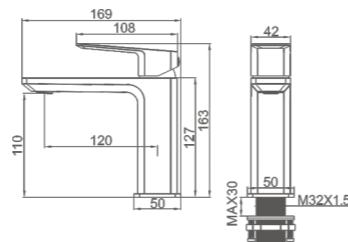

K11007B

Смеситель для умывальника с гайкой
Цвет: чёрный

- •Материал корпуса: латунь «Класс А»
- •Аэратор
- •Картридж "SEDAL" 35мм
- •Гибкая подводка из нейлона 60 см, G1/2"
- •Цинковая рукоятка