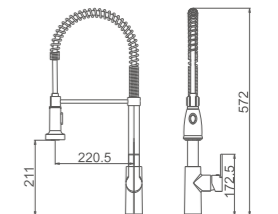

K14085

Смеситель для кухни с вытягивающимся поворотным изливом
Цвет: хром

- Материал: латунь «Класс А»
- 2-х функциональная излив-лейка с аэратором и гибким шлангом 1.5 м
- Керамический картридж 35 мм
- Гибкая подводка из нейлона 60 см, G1/2"
- Свинцовый отвес
- Металлическая рукоятка