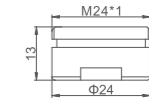

K40551

Аэратор
NEOPERL® CASCADE® SLC M24

- •Диаметр: 24 мм
- •Наружная резьба
- •Функция самоочистки
- •Произведено в Германии
- •Упаковка: блистер