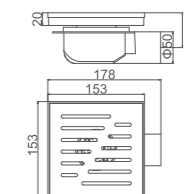

K80915-15

Душевой трап с горизонтальным выпуском

- Размер: 15 см x 15 см
- Материал корпуса: нержавеющая сталь SUS 304
- Цвет: нержавеющая сталь
- Запорный механизм: «гидрозатвор и сухой затвор»
- Диаметр трубы: 50 мм