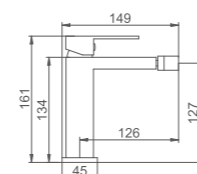

K15025

Смеситель для биде с гайкой
Цвет: хром

- •Материал: латунь «Класс А»
- •Аэратор с шаровым механизмом
- •Керамический картридж 26 мм
- •Гибкая подводка из нейлона 60 см, G1/2"
- •Металлическая рукоятка