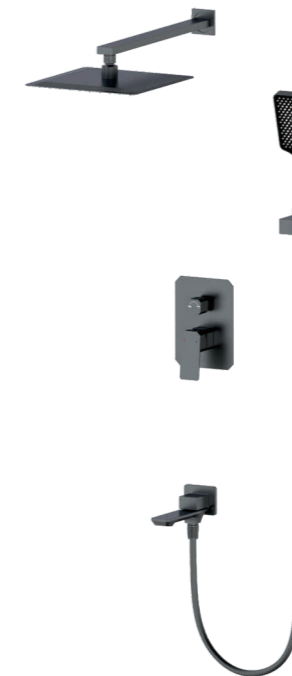

K19507D

Встраиваемый смеситель для ванны,
излив-переключатель на лейку
Цвет: оружейная сталь

- Материал корпуса: латунь «Класс А»
- Излив-переключатель на лейку
- Керамический картридж 35 мм
- Двухпозиционный картриджный переключатель
- Верхняя поворотная душевая лейка 25x25 см
- Аксессуары в комплекте: душевой шланг 1.5 м, 2-функциональная лейка
- Цинковая рукоятка