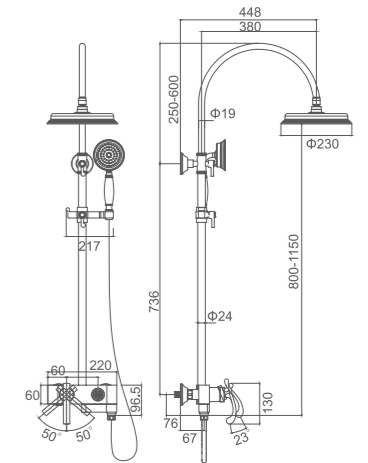

K19026W

Душевая система со смесителем и тропическим душем
Цвет: белый+хром

- Материал: латунь «Класс А»
- Поворотный излив со скрытым аэратором
- Керамический картридж 35 мм
- Трехпозиционный картриджный переключатель
- Верхняя поворотная душевая лейка Ø23 см
- Аксессуары в комплекте: душевой шланг 1.5 м, 1-функциональная лейка Ø100 мм
- Регулируемое по высоте крепление для лейки
- Металлическая рукоятка