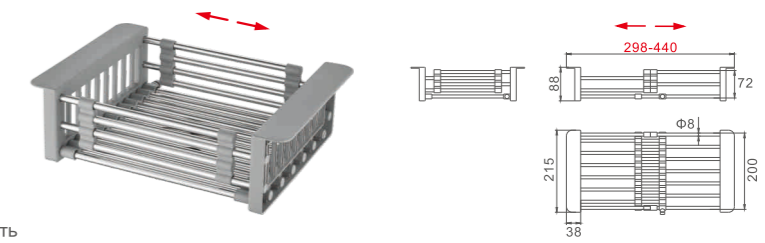

K30300

Коландер раздвижной для кухонной мойки

- •Материал: нержавеющая сталь, пластик
- •Цвет: серый
- •Ширина: 29.8 - 44 см
- •Длина: 21.5 см
- •Глубина: 8.8 см

Коландер - это аксессуар для кухонной мойки, который размещается в чаше мойки, что позволяет сушить и хранить продукты или посуду после мытья. Коландер GERHANS K30300 имеет раздвижную конструкцию и является универсальным решением для кухонных моек нестандартных размеров. Ручки коландера выполнены из прочного пластика, который минимизирует возможность повреждения поверхности мойки.

K30300B

Коландер раздвижной для кухонной мойки

- •Материал: нержавеющая сталь, пластик
- •Цвет: графит
- •Ширина: 29.8 - 44 см
- •Длина: 21.5 см
- •Глубина: 8.8 см