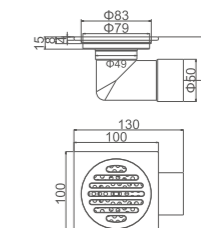

K80510U-10

Душевой трап с горизонтальным выпуском

- Размер: 10 см x 10 см
- Материал корпуса: латунь
- Цвет: графит
- Запорный механизм: сухой затвор
- Диаметр трубы: 50 мм