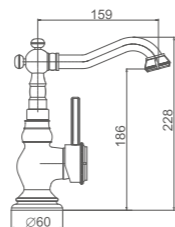

K11018

Смеситель для умывальника с гайкой
Цвет: античная бронза

- ●Материал: латунь «Класс А»
- ●Аэратор
- ●Керамический картридж 35 мм
- ●Гибкая подводка из нержавеющей стали 60 см, G1/2"
- ●Металлическая рукоятка