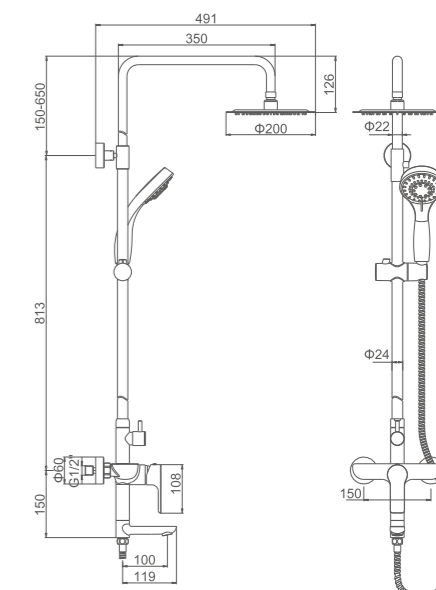

K19015W

Душевая система со смесителем и тропическим душем
Цвет: белый+хром

- ●Материал: латунь «Класс А»
- ●Поворотный излив с аэратором
- ●Керамический картридж 35 мм
- ●Встроенный в излив переключатель с керамическими пластинами
- ●Переключатель с керамическими пластинами
- ●Верхняя поворотная душевая лейка Ø20 см
- ●Аксессуары в комплекте: душевой шланг 1.5 м, 3-функциональная лейка Ø100 мм
- ●Регулируемое по высоте крепление для лейки
- ●Металлическая рукоятка