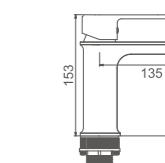

K15022

Смеситель для биде с гайкой
Цвет: хром

- •Материал: латунь «Класс А»
- •Аэратор с шаровым механизмом
- •Керамический картридж 35 мм
- •Гибкая подводка из нейлона 60 см, G1/2"
- •Металлическая рукоятка