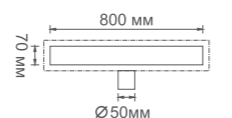

K80107-80

Душевой трап с горизонтальным выпуском

- Размер: 80 см x 7 см
- Материал корпуса: нержавеющая сталь SUS 304
- Цвет: нержавеющая сталь
- Запорный механизм: «гидрозатвор и сухой затвор»
- Диаметр трубы: 50 мм

Регулируемые ножки * 75-95 мм

K80207-50

Душевой трап с горизонтальным выпуском

- Размер: 50 см x 7 см
- Материал корпуса: нержавеющая сталь SUS 304
- Цвет: нержавеющая сталь
- Запорный механизм: «гидрозатвор и сухой затвор»
- Диаметр трубы: 50 мм