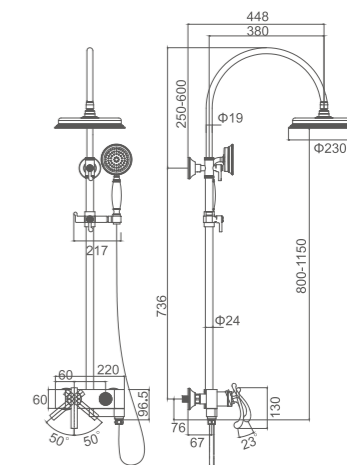

K19026B

Душевая система со смесителем и тропическим душем
Цвет: чёрный+«розовое золото»

- Материал: латунь «Класс А»
- Поворотный излив со скрытым аэратором
- Керамический картридж 35 мм
- Трехпозиционный картриджный переключатель
- Верхняя поворотная душевая лейка Ø23 см
- Аксессуары в комплекте: душевой шланг 1.5 м, 1-функциональная лейка Ø100 мм
- Регулируемое по высоте крепление для лейки
- Металлическая рукоятка