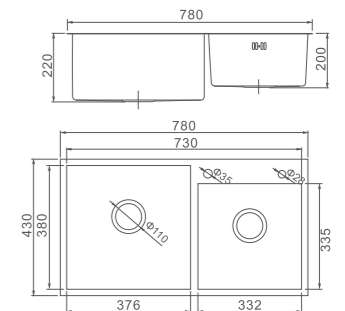

K37843G-S

Кухонная мойка премиум-класса

- ●Материал: нержавеющая сталь
- ●Габариты мойки:
  Ширина: 780 мм
  Глубина: 430 мм
  Высота чаши: 220 мм
- ●Толщина стали: 3 мм
- ●Поверхность: PVD-покрытие
- ●Цвет: золотой сатин
- ●Сифон в комплекте
- ●Отверстие под смеситель