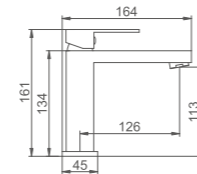

K11025

Смеситель для умывальника с гайкой
Цвет: хром

- •Материал: латунь «Класс А»
- •Аэратор "Neoregl"
- •Керамический картридж 26 мм
- •Гибкая подводка из нейлона 60 см, G1/2"
- •Металлическая рукоятка