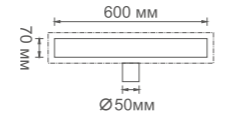

K80107-50

Душевой трап с горизонтальным выпуском

- Размер: 50 см x 7 см
- Материал корпуса: нержавеющая сталь SUS 304
- Цвет: нержавеющая сталь
- Запорный механизм: «гидрозатвор и сухой затвор»
- Диаметр трубы: 50 мм

Регулируемые ножки * 75-95 мм

K80107-60

Душевой трап с горизонтальным выпуском

- Размер: 60 см x 7 см
- Материал корпуса: нержавеющая сталь SUS 304
- Цвет: нержавеющая сталь
- Запорный механизм: «гидрозатвор и сухой затвор»
- Диаметр трубы: 50 мм

Регулируемые ножки * 75-95 мм

K80107-70

Душевой трап с горизонтальным выпуском

- Размер: 70 см x 7 см
- Материал корпуса: нержавеющая сталь SUS 304
- Цвет: нержавеющая сталь
- Запорный механизм: «гидрозатвор и сухой затвор»
- Диаметр трубы: 50 мм

Регулируемые ножки * 75-95 мм

K80107-80

Душевой трап с горизонтальным выпуском

- Размер: 80 см x 7 см
- Материал корпуса: нержавеющая сталь SUS 304
- Цвет: нержавеющая сталь
- Запорный механизм: «гидрозатвор и сухой затвор»
- Диаметр трубы: 50 мм

Регулируемые ножки * 75-95 мм

K80207-50

Душевой трап с горизонтальным выпуском

- Размер: 50 см x 7 см
- Материал корпуса: нержавеющая сталь SUS 304
- Цвет: нержавеющая сталь
- Запорный механизм: «гидрозатвор и сухой затвор»
- Диаметр трубы: 50 мм

Регулируемые ножки * 75-95 мм

K80207-60

Душевой трап с горизонтальным выпуском

- Размер: 60 см x 7 см
- Материал корпуса: нержавеющая сталь SUS 304
- Цвет: нержавеющая сталь
- Запорный механизм: «гидрозатвор и сухой затвор»
- Диаметр трубы: 50 мм

Регулируемые ножки * 75-95 мм

K80207-70

Душевой трап с горизонтальным выпуском

- Размер: 70 см x 7 см
- Материал корпуса: нержавеющая сталь SUS 304
- Цвет: нержавеющая сталь
- Запорный механизм: «гидрозатвор и сухой затвор»
- Диаметр трубы: 50 мм

Регулируемые ножки * 75-95 мм

K80207-80

Душевой трап с горизонтальным выпуском