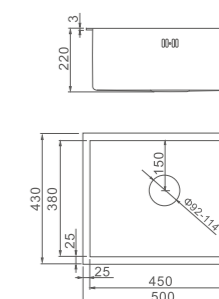

K35043G

Кухонная мойка премиум-класса

- •Материал: нержавеющая сталь
- •Габариты мойки:
  Ширина: 500 мм
  Глубина: 430 мм
  Высота чаши: 220 мм
- •Толщина стали: 3 мм
- •Поверхность: PVD-покрытие
- •Цвет: золотой сатин
- •Сифон в комплекте
- •Без отверстия под смеситель