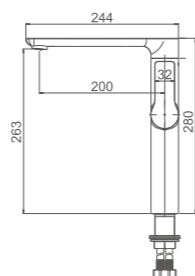

K14015

Смеситель для умывальника/кухни
с поворотным изливом с гайкой
Цвет: хром

- ●Материал: латунь «Класс А»
- ●Аэратор
- ●Керамический картридж 35 мм
- ●Гибкая подводка из нейлона 60 см, G1/2"
- ●Металлическая рукоятка