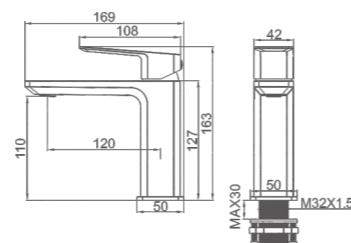

- Материал корпуса: латунь «Класс А»
- Аэратор
- Картридж "SEDAL" 35мм
- Гибкая подводка из нейлона 60 см, G1/2"
- Металлическая рукоятка

K11107

Смеситель для умывальника
высокий с гайкой
Цвет: хром

- Материал корпуса: латунь «Класс А»
- Аэратор
- Керамический картридж 35 мм
- Гибкая подводка из нейлона 60 см, G1/2"
- Цинковая рукоятка