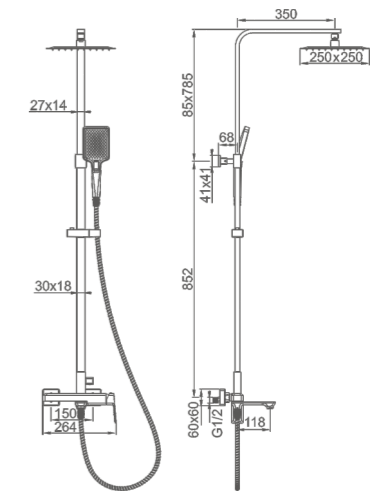

K19107D

Душевая система со смесителем
и тропическим душем
Цвет: оружейная сталь

- •Материал корпуса: латунь «Класс А»
- •Излив-переключатель на лейку
- •Керамический картридж 35 мм
- •Двухпозиционный картриджный переключатель
- •Верхняя поворотная душевая лейка 25x25 см
- •Аксессуары в комплекте: душевой шланг 1.5 м, 2-функциональная лейка
- •Регулируемое по высоте крепление для лейки
- •Цинковая рукоятка