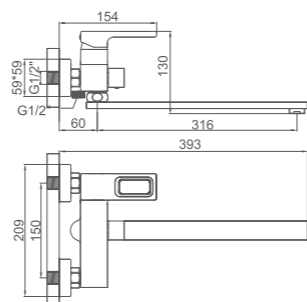

K13127B

Смеситель универсальный
с плоским поворотным изливом 350 мм
Цвет: чёрный

- •Материал: латунь «Класс А»
- •Аэратор
- •Керамический картридж 35 мм
- •Переключатель с керамическими пластинами
- •Аксессуары в комплекте: душевой шланг 1.5 м, настенное крепление, 3-функциональная лейка
- •Металлическая рукоятка