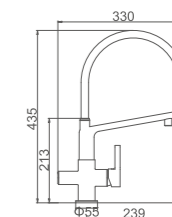

K14090W-2

Смеситель для кухни с выходом для питьевой воды
Корпус: белый цвет
Излив: чёрный цвет

- Материал: латунь «Класс А»
- Раздельные азраторы для водопроводной и питьевой воды
- Керамический картридж 35 мм
- Кнопочный переключатель режимов подачи воды
- Переходник для подключения шланга от фильтра с питьевой водой
- Гибкая подводка из нейлона 60 см, G1/2"
- Металлическая рукоятка