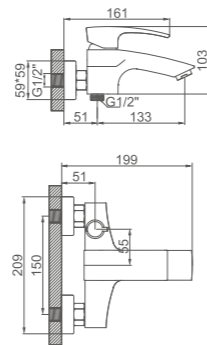

K13214B

Смеситель для ванны с монолитным изливом
Цвет: чёрный

- •Материал: латунь «Класс А»
- •Аэратор
- •Керамический картридж 35 мм
- •Переключатель с керамическими пластинами
- •Аксессуары в комплекте: душевой шланг 1.5 м, настенное крепление, 3-функциональная лейка
- •Металлическая рукоятка