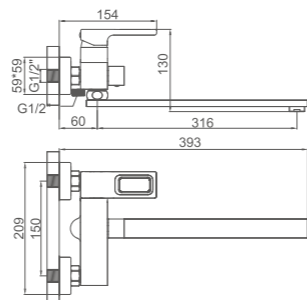

K13127W

Смеситель универсальный
с плоским поворотным изливом 350 мм
Цвет: белый+хром

- •Материал: латунь «Класс А»
- •Аэратор
- •Керамический картридж 35 мм
- •Переключатель с керамическими пластинами
- •Аксессуары в комплекте: душевой шланг 1.5 м, настенное крепление, 3-функциональная лейка
- •Металлическая рукоятка