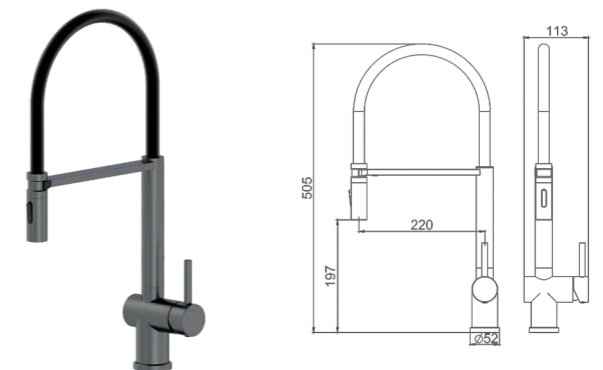

K14290D-2

Смеситель для кухни с гибким изливом и магнитным держателем
Корпус: оружейная сталь цвет
Излив: чёрный цвет

- •Материал: нержавеющая сталь (SUS 304)
- •2-х функциональный аэратор
- •Керамический картридж 35 мм
- •Гибкая подводка из нейлона 60 см, G1/2"
- •Рукоятка из нержавеющей сталь (SUS 304)