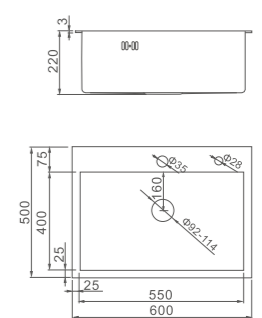

К36050B

Кухонная мойка премиум-класса

- •Материал: нержавеющая сталь
- •Габариты мойки:
  Ширина: 600 мм
  Глубина: 500 мм
  Высота чаши: 220 мм
- •Толщина стали: 3 мм
- •Поверхность: PVD-покрытие
- •Цвет: графит
- •Сифон в комплекте
- •Отверстие под смеситель