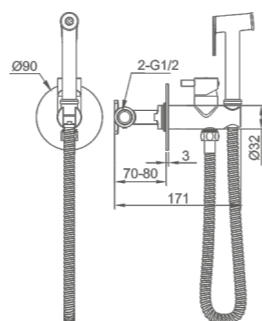

K15380B

Гигиенический душ со встраиваемым смесителем
Цвет: чёрный

- •Материал: латунь «Класс А»
- •Керамический картридж 25 мм
- •Аксессуары в комплекте: душевой шланг 1.2 м, гигиеническая лейка
- •Металлическая рукоятка