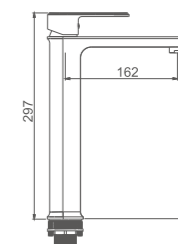

K11122T

Смеситель для умывальника высокий с гайкой
Цвет: «чёрная бронза»

- •Материал: латунь «Класс А»
- •Аэратор
- •Керамический картридж 35 мм
- •Гибкая подводка из нейлона 60 см, G1/2"
- •Металлическая рукоятка