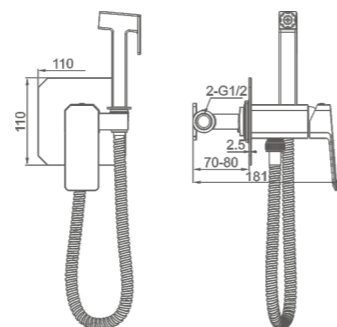

K15307B

Гигиенический душ со
встраиваемым смесителем
Цвет: чёрный

- •Материал корпуса: латунь «Класс А»
- •Керамический картридж 35 мм
- •Аксессуары в комплекте: душевой шланг 1.2 м, гигиеническая лейка
- •Цинковая рукоятка