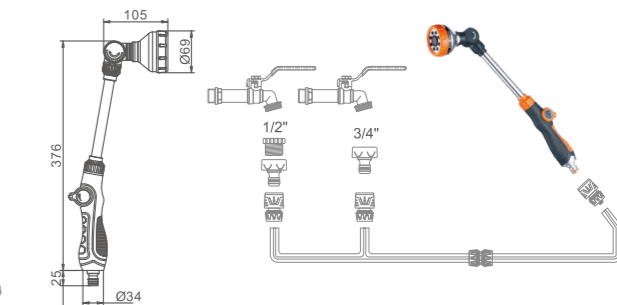

K55250

Пистолет-распылитель на штанге
Длина: 45 см

- Прочный и надёжный корпус
- 8 режимов подачи воды
- Регулировка напора воды
- Распылитель вращается на 180°
- Упаковка: картон