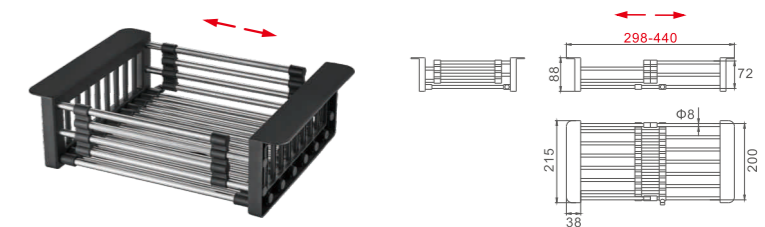

Коландер - это аксессуар для кухонной мойки, который размещается в чаше мойки, что позволяет сушить и хранить продукты или посуду после мытья. Коландер GERHANS K30300 имеет раздвижную конструкцию и является универсальным решением для кухонных моек нестандартных размеров. Ручки коландера выполнены из прочного пластика, который минимизирует возможность повреждения поверхности мойки.