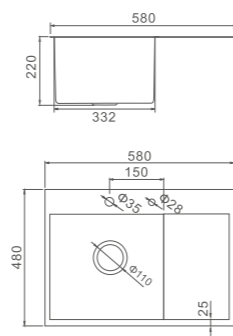

K35848B-R

Кухонная мойка премиум-класса

- ●Материал: нержавеющая сталь
- ●Габариты мойки:
  Ширина: 580 мм
  Глубина: 480 мм
  Высота чаши: 220 мм
- ●Расположение чаши: справа
- ●Толщина стали: 3 мм
- ●Поверхность: PVD-покрытие
- ●Цвет: графит
- ●Сифон в комплекте
- ●Отверстие под смеситель