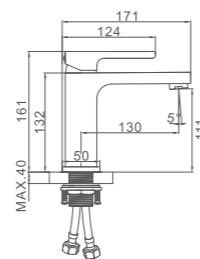

K11027Y

Смеситель для умывальника с гайкой
Цвет: золотой сатин

- •Материал: латунь «Класс А»
- •Аэратор
- •Керамический картридж 35 мм
- •Гибкая подводка, G1/2"
- •Металлическая рукоятка