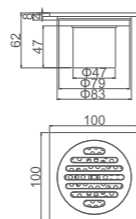

K81510B-10

Душевой трап с вертикальным выходом

- Размер: 10 см x 10 см
- Материал корпуса: латунь
- Цвет: чёрный
- Запорный механизм: сухой затвор
- Диаметр трубы: 50 мм