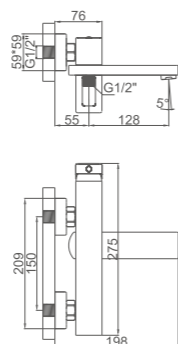

- Материал: латунь «Класс А»
- Аэратор
- Керамический картридж 35 мм
- Излив-переключатель на лейку
- Аксессуары в комплекте: душевой шланг 1.5 м, настенное крепление, 3-функциональная лейка
- Металлическая рукоятка