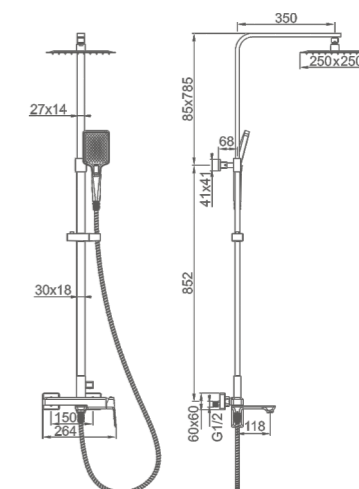

K19107B

Душевая система со смесителем
и тропическим душем
Цвет: чёрный

- •Материал корпуса: латунь «Класс А»
- •Излив-переключатель на лейку
- •Керамический картридж 35 мм
- •Двухпозиционный картриджный переключатель
- •Верхняя поворотная душевая лейка 25x25 см
- •Аксессуары в комплекте: душевой шланг 1.5 м, 2-функциональная лейка
- •Регулируемое по высоте крепление для лейки
- •Цинковая рукоятка