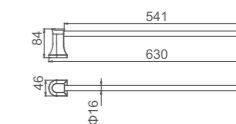

K26003

Бумагодержатель с крышкой
Материал: латунь/цинк

K26028

Держатель для дезодоранта
Материал: латунь/цинк

K26010

Ёршик настенный
Материал: латунь/цинк/керамика

K26001

Полотенцедержатель одинарный
Материал: латунь/цинк