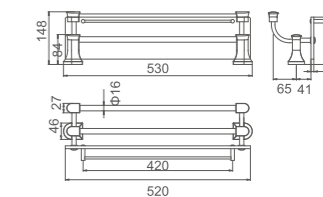

K26009

Полотенцедержатель двойной
Материал: латунь/цинк

K26024

Полка для полотенец
Материал: латунь/цинк

K26107

Полка с полотенецедержателем
Материал: латунь/цинк/стекло

K27005

Крючок
Материал: латунь/цинк