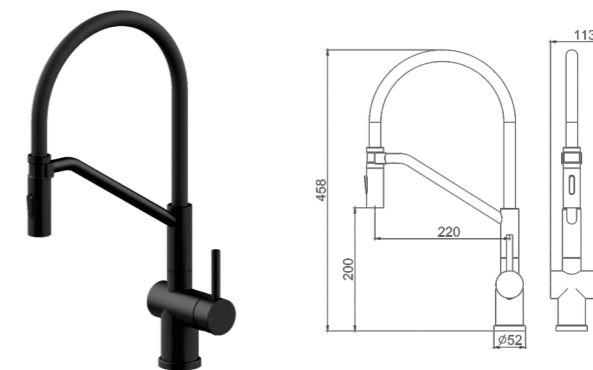

K14292B-2

Смеситель для кухни с гибким изливом и магнитным держателем
Корпус: чёрный цвет
Излив: чёрный цвет

- •Материал: нержавеющая сталь (SUS 304)
- •2-х функциональный аэратор
- •Керамический картридж 35 мм
- •Гибкая подводка из нейлона 60 см, G1/2"
- •Рукоятка из нержавеющей сталь (SUS 304)