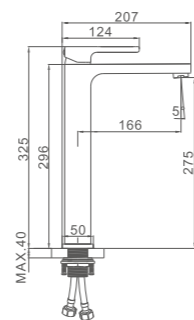

K11127B

Смеситель для умывальника
высокий с гайкой
Цвет: чёрный

- •Материал: латунь «Класс А»
- •Аэратор
- •Керамический картридж 35 мм
- •Гибкая подводка, G1/2"
- •Металлическая рукоятка