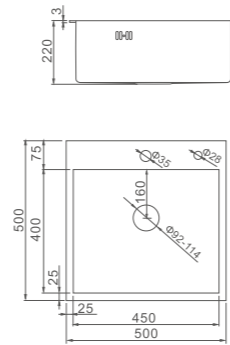

К35050G

Кухонная мойка премиум-класса

- •Материал: нержавеющая сталь
- •Габариты мойки:
  Ширина: 500 мм
  Глубина: 500 мм
  Высота чаши: 220 мм
- •Толщина стали: 3 мм
- •Поверхность: PVD-покрытие
- •Цвет: золотой сатин
- •Сифон в комплекте
- •Отверстие под смеситель