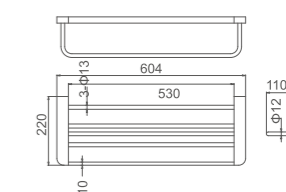

K27024

Полка для полотенец
Материал: латунь/цинк

K27010

Ёршик настенный
Материал: латунь/цинк/стекло (матовый)

K27005B

Крючок
Материал: латунь/цинк

K27002B

Мыльница настенная
Материал: латунь/цинк/стекло (матовый)