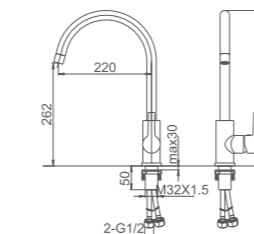

K14084W

Смеситель для кухни с поворотным изливом с гайкой
Цвет: белый

- Материал: латунь «Класс А»
- Аэратор
- Керамический картридж 35 мм
- Гибкая подводка из нейлона 60 см, G1/2"
- Металлическая рукоятка