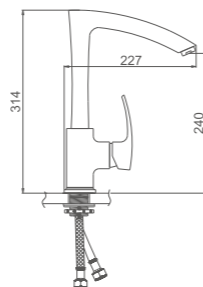

K14014H

Смеситель для кухни с поворотным изливом с гайкой
Цвет: светло-бежевый

- ●Материал: латунь «Класс А»
- ●Аэратор
- ●Керамический картридж 35 мм
- ●Гибкая подводка из нейлона 60 см, G1/2"
- ●Металлическая рукоятка