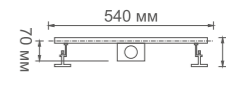

Регулируемые ножки * 75-95 мм

K80407-60

Душевой трап с лотком под плитку

- Размер: 60 см x 7 см
- Материал корпуса: нержавеющая сталь SUS 304
- Цвет: нержавеющая сталь
- Запорный механизм: гидрозатвор + сухой затвор
- Диаметр трубы: 50 мм