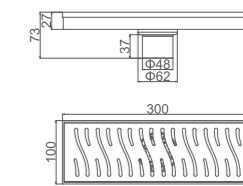

K81410C-30

Душевой трап
с вертикальным выходом

- Размер: 10 см x 30 см
- Материал корпуса: нержавеющая сталь SUS 304
- Цвет: античная бронза
- Запорный механизм: сухой затвор
- Диаметр трубы: 50 мм