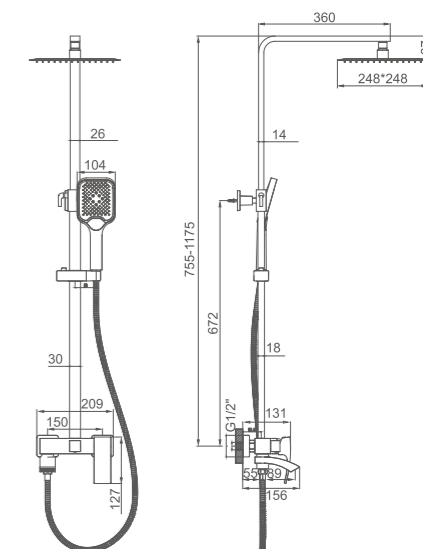

K19114B

Душевая система со смесителем и тропическим душем
Цвет: золотой сатин

- •Материал: латунь «Класс А»
- •Излив-переключатель на лейку
- •Керамический картридж 35 мм
- •Двухпозиционный картриджный переключатель
- •Верхняя поворотная душевая лейка 25x25 см
- •Аксессуары в комплекте: душевой шланг 1,5 м, 3-функциональная лейка
- •Регулируемое по высоте крепление для лейки
- •Металлическая рукоятка