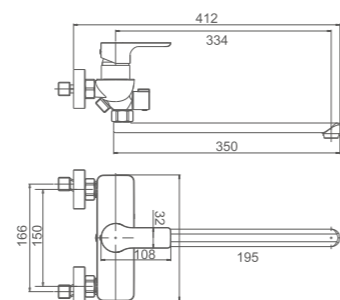

K13115W

Смеситель универсальный с плоским поворотным изливом 350 мм
Цвет: белый+хром

- ●Материал: латунь «Класс А»
- ●Аэратор
- ●Керамический картридж 35 мм
- ●Переключатель с керамическими пластинами
- ●Аксессуары в комплекте: душевой шланг 1.5 м, настенное крепление, 3-функциональная лейка 110*80 мм
- ●Металлическая рукоятка