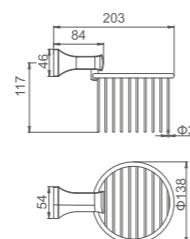

K26028

Держатель для дезодоранта
Материал: латунь/цинк