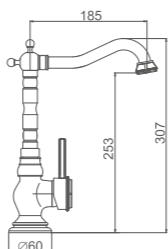

K14218

Смеситель для кухни с поворотным изливом с гайкой
Цвет: античная бронза

- ●Материал: латунь «Класс А»
- ●Аэратор
- ●Керамический картридж 35 мм
- ●Гибкая подводка из нержавеющей стали 60 см, G1/2"
- ●Металлическая рукоятка