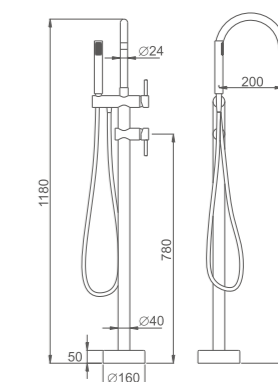

K13219

Смеситель для ванны напольный
Цвет: хром

- Материал: латунь «Класс А»
- Аэратор
- Керамический картридж 35 мм
- Переключатель с керамическими пластинами
- Аксессуары в комплекте: душевой шланг 1.5 м, 1-функциональная лейка 30*185 мм
- Металлическая рукоятка