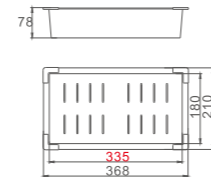

K30334B

Ширина: 34 см
Длина: 21 см
Глубина: 7.8 см

Подходит для моек:
K35044B
K36045B