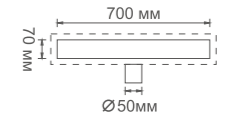

K80207-70

Душевой трап с горизонтальным выпуском

- Размер: 70 см x 7 см
- Материал корпуса: нержавеющая сталь SUS 304
- Цвет: нержавеющая сталь
- Запорный механизм: «гидрозатвор и сухой затвор»
- Диаметр трубы: 50 мм