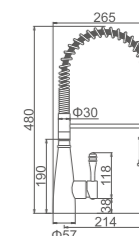

K14094

Смеситель для кухни с вытягивающимся поворотным изливом
Цвет: нержавеющая сталь

- •Материал: нержавеющая сталь (SUS 304)
- •2-х функциональная излив-лейка с аэратором и гибким шлангом 1.8 м
- •Керамический картридж 35 мм
- •Гибкая подводка из нейлона 60 см, G1/2"
- •Свинцовый отвес
- •Металлическая рукоятка