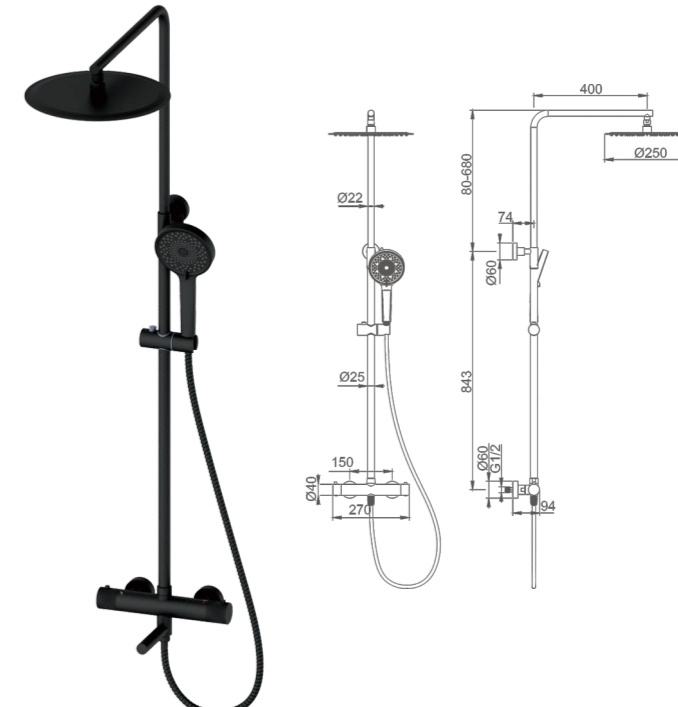

K19280B

Душевая система с термостатом, излив – переключатель на лейку
Цвет: чёрный

- •Материал корпуса: латунь «Класс А»
- •Излив-переключатель на лейку
- •Двухпозиционный картриджный переключатель
- •Постоянная температура 40°C
- •Верхняя поворотная душевая лейка Ø25 см
- •Аксессуары в комплекте: душевой шланг 1,5 м, 3-функциональная лейка
- •Регулируемое по высоте крепление для лейки
- •Цинковая рукоятка