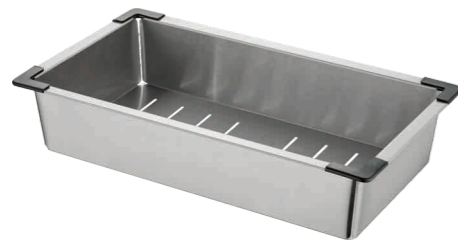

Сифон для мойки с переливом

•Цвет: графит

K30601-2

Сифон с переливом для мойки с двумя чашами

•Цвет: нерж. сталь

K30601B-2

Сифон с переливом для мойки с двумя чашами

•Цвет: графит