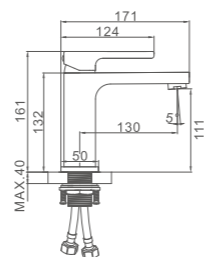

K11027W

Смеситель для умывальника с гайкой
Цвет: белый+хром

- •Материал: латунь «Класс А»
- •Аэратор
- •Керамический картридж 35 мм
- •Гибкая подводка, G1/2"
- •Металлическая рукоятка