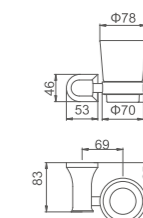

Аксессуары

Новые преимущества классических решений

K26205

Крючок двойной
Материал: латунь/цинк

K26002

Мыльница настенная
Материал: латунь/цинк/керамика

K26006

Стакан одинарный настенный
Материал: латунь/цинк/керамика