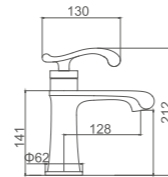

K11026W

Смеситель для умывальника с гайкой
Цвет: белый+хром

- Материал: латунь «Класс А»
- Скрытый аэратор
- Керамический картридж 35 мм
- Гибкая подводка из нержавеющей стали 60 см, G1/2"
- Металлическая рукоятка