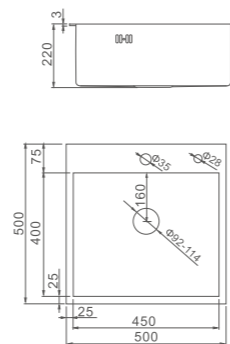

К35050BD

Кухонная мойка премиум-класса

- •Материал: нержавеющая сталь
- •Габариты мойки:
  Ширина: 500 мм
  Глубина: 500 мм
  Высота чаши: 220 мм
- •Толщина стали: 3 мм
- •Поверхность: PVD Чёрный «Декор»
- •Цвет: графит
- •Сифон в комплекте
- •Отверстие под смеситель