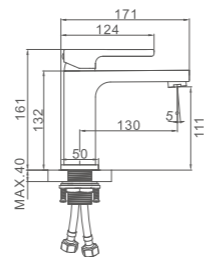

K11027

Смеситель для умывальника с гайкой
Цвет: хром

- •Материал: латунь «Класс А»
- •Аэратор
- •Керамический картридж 35 мм
- •Гибкая подводка, G1/2"
- •Металлическая рукоятка