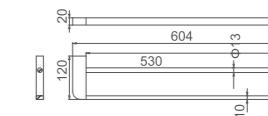

K27009B

Полотенцедержатель двойной
Материал: латунь/цинк