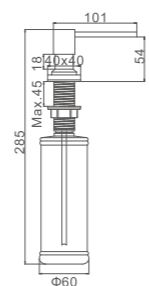

K50404B

Дозатор врезной

- ●Материал: латунь и пластмасса
- ●Цвет: чёрный
- ●Объём: 400 мл