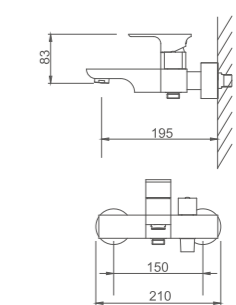

K13008

Смеситель для ванны с монолитным изливом
Цвет: хром

- •Материал: латунь «Класс А»
- •Аэратор
- •Керамический картридж 35 мм
- •Переключатель с керамическими пластинами
- •Аксессуары в комплекте:
  душевой шланг 1.5 м, настенное крепление,
  3-функциональная лейка 110*80 мм
- •Металлическая рукоятка