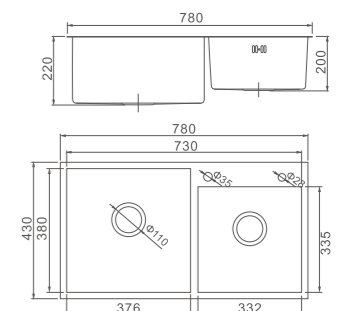

K37843B-S

Кухонная мойка премиум-класса

- ●Материал: нержавеющая сталь
- ●Габариты мойки:
  Ширина: 780 мм
  Глубина: 430 мм
  Высота чаши: 220 мм
- ●Толщина стали: 3 мм
- ●Поверхность: PVD-покрытие
- ●Цвет: графит
- ●Сифон в комплекте
- ●Отверстие под смеситель