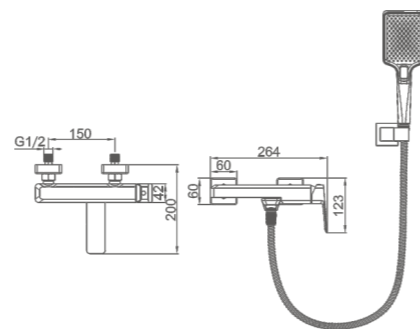

K13307B

Смеситель для ванны,
излив переключатель на лейку
Цвет: чёрный

- •Материал корпуса: латунь «Класс А»
- •Аэратор
- •Керамический картридж 35 мм
- •Излив-переключатель на лейку
- •Аксессуары в комплекте: душевой шланг 1.5 м, настенное крепление, 2-функциональная лейка
- •Цинковая рукоятка