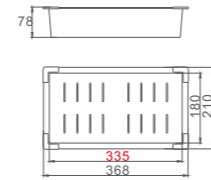

K30334

Ширина: 34 см
Длина: 21 см
Глубина: 7.8 см

Подходит для моек:
K35044
K36045

Коландер для кухонной мойки

- •Материал: нержавеющая сталь (SUS304)
- •Цвет: нержавеющая сталь

Коландер - это аксессуар для кухонной мойки, который размещается в чаше мойки, что позволяет сушить и хранить продукты или посуду после мытья. Коландеры GERHANS оснащены защитными накладками на углах.

K30338

Ширина: 38 см
Длина: 21 см
Глубина: 7.8 см

Подходит для моек:
K35043 K34444
K35848-L K37843-S
K35848-R

K30340

Ширина: 40 см
Длина: 21 см
Глубина: 7.8 см

Подходит для моек:
K35050 K37851-R
K36050 K37851-L

K30334B

Ширина: 34 см
Длина: 21 см
Глубина: 7.8 см

Подходит для моек:
K35044B
K36045B

Коландер для кухонной мойки

- •Материал: нержавеющая сталь (SUS304)
- •Цвет: графит

Коландер - это аксессуар для кухонной мойки, который размещается в чаше мойки, что позволяет сушить и хранить продукты или посуду после мытья. Коландеры GERHANS оснащены защитными накладками на углах.

K30338B

Ширина: 38 см
Длина: 21 см
Глубина: 7.8 см

Подходит для моек:
K35043B K34444B
K35848B-L K37843B-S
K35848B-R

K30340B

Ширина: 40 см
Длина: 21 см
Глубина: 7.8 см

Подходит для моек:
K35050B K37851B-R
K36050B K37851B-L

K30300

Коландер раздвижной для кухонной мойки

- •Материал: нержавеющая сталь, пластик
- •Цвет: серый
- •Ширина: 29.8 - 44 см
- •Длина: 21.5 см
- •Глубина: 8.8 см

Коландер - это аксессуар для кухонной мойки, который размещается в чаше мойки, что позволяет сушить и хранить продукты или посуду после мытья. Коландер GERHANS K30300 имеет раздвижную конструкцию и является универсальным решением для кухонных моек нестандартных размеров. Ручки коландера выполнены из прочного пластика, который минимизирует возможность повреждения поверхности мойки.

K30300B