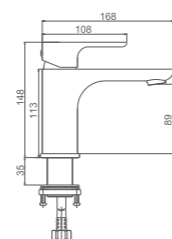

K11015W

Смеситель для умывальника с гайкой
Цвет: белый+хром

- ●Материал: латунь «Класс А»
- ●Аэратор
- ●Керамический картридж 35 мм
- ●Гибкая подводка из нейлона 60 см, G1/2"
- ●Металлическая рукоятка