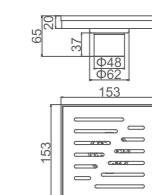

K81915-15

Душевой трап с вертикальным выходом

- Размер: 15 см x 15 см
- Материал корпуса: нержавеющая сталь SUS 304
- Цвет: нержавеющая сталь
- Запорный механизм: сухой затвор
- Диаметр трубы: 50 мм