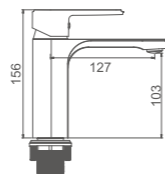

K23

Классика всегда в моде
Воплощение грации в каждой детали

K11023

Смеситель для умывальника с гайкой
Цвет: хром

- Материал: латунь «Класс А»
- Скрытый аэратор
- Керамический картридж 35 мм
- Гибкая подводка из нейлона 60 см, G1/2"
- Металлическая рукоятка