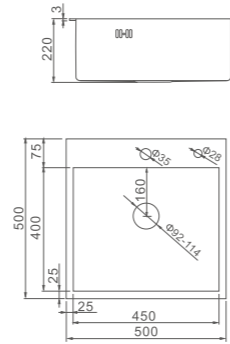

К35050

Кухонная мойка премиум-класса

- •Материал: нержавеющая сталь
- •Габариты мойки:
  Ширина: 500 мм
  Глубина: 500 мм
  Высота чаши: 220 мм
- •Толщина стали: 3 мм
- •Цвет: нерж. сталь
- •Сифон в комплекте
- •Отверстие под смеситель