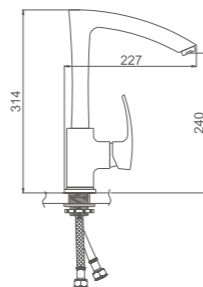

K14014B

Смеситель для кухни с поворотным изливом с гайкой
Цвет: чёрный

- ●Материал: латунь «Класс А»
- ●Аэратор
- ●Керамический картридж 35 мм
- ●Гибкая подводка из нейлона 60 см, G1/2"
- ●Металлическая рукоятка