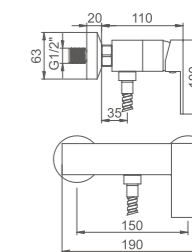

K12025

Смеситель для душа
Цвет: хром

- •Материал: латунь «Класс А»
- •Керамический картридж 35 мм
- •Аксессуары в комплекте: душевой шланг 1.5 м, настенное крепление, 3-функциональная лейка 110*80 мм
- •Металлическая рукоятка