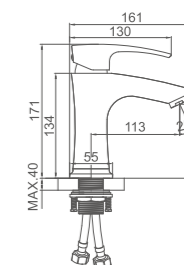

K14B

Изысканный дизайн в серебристо-белых тонах

K11014B

Смеситель для умывальника с гайкой
Цвет: чёрный

- Материал: латунь «Класс А»
- Аэратор
- Керамический картридж 35 мм
- Гибкая подводка, G1/2"
- Металлическая рукоятка