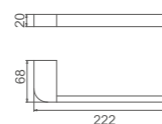

K27203B

Держатель для бумажных полотенец
Материал: латунь/цинк