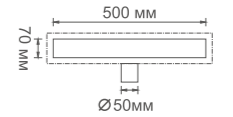

K80107-50

Душевой трап с горизонтальным выпуском

- Размер: 50 см x 7 см
- Материал корпуса: нержавеющая сталь SUS 304
- Цвет: нержавеющая сталь
- Запорный механизм: «гидрозатвор и сухой затвор»
- Диаметр трубы: 50 мм

Регулируемые ножки * 75-95 мм

K80107-60

Душевой трап с горизонтальным выпуском

- Размер: 60 см x 7 см
- Материал корпуса: нержавеющая сталь SUS 304
- Цвет: нержавеющая сталь
- Запорный механизм: «гидрозатвор и сухой затвор»
- Диаметр трубы: 50 мм

Регулируемые ножки * 75-95 мм

K80107-70

Душевой трап с горизонтальным выпуском

- Размер: 70 см x 7 см
- Материал корпуса: нержавеющая сталь SUS 304
- Цвет: нержавеющая сталь
- Запорный механизм: «гидрозатвор и сухой затвор»
- Диаметр трубы: 50 мм

Регулируемые ножки * 75-95 мм

K80107-80

Душевой трап с горизонтальным выпуском

- Размер: 80 см x 7 см
- Материал корпуса: нержавеющая сталь SUS 304
- Цвет: нержавеющая сталь
- Запорный механизм: «гидрозатвор и сухой затвор»
- Диаметр трубы: 50 мм

Регулируемые ножки * 75-95 мм

K80207-50

Душевой трап с горизонтальным выпуском

- Размер: 50 см x 7 см
- Материал корпуса: нержавеющая сталь SUS 304
- Цвет: нержавеющая сталь
- Запорный механизм: «гидрозатвор и сухой затвор»
- Диаметр трубы: 50 мм

Регулируемые ножки * 75-95 мм

K80207-60

Душевой трап с горизонтальным выпуском

- Размер: 60 см x 7 см
- Материал корпуса: нержавеющая сталь SUS 304
- Цвет: нержавеющая сталь
- Запорный механизм: «гидрозатвор и сухой затвор»
- Диаметр трубы: 50 мм

Регулируемые ножки * 75-95 мм

K80207-70

Душевой трап с горизонтальным выпуском

- Размер: 70 см x 7 см
- Материал корпуса: нержавеющая сталь SUS 304
- Цвет: нержавеющая сталь
- Запорный механизм: «гидрозатвор и сухой затвор»
- Диаметр трубы: 50 мм

Регулируемые ножки * 75-95 мм

K80207-80

Душевой трап с горизонтальным выпуском