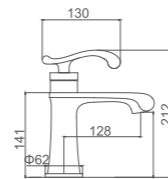

K11026B

Смеситель для умывальника с гайкой
Цвет: чёрный+«розовое золото»

- Материал: латунь «Класс А»
- Скрытый аэратор
- Керамический картридж 35 мм
- Гибкая подводка из нержавеющей стали 60 см, G1/2"
- Металлическая рукоятка