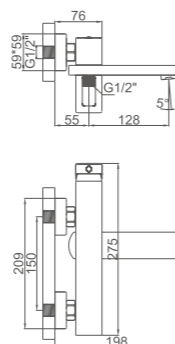

K13027Y

Смеситель универсальный
с плоским поворотным изливом
Цвет: золотой сатин

- •Материал: латунь «Класс А»
- •Аэратор
- •Керамический картридж 35 мм
- •Излив-переключатель на лейку
- •Аксессуары в комплекте: душевой шланг 1.5 м, настенное крепление, 3-функциональная лейка
- •Металлическая рукоятка