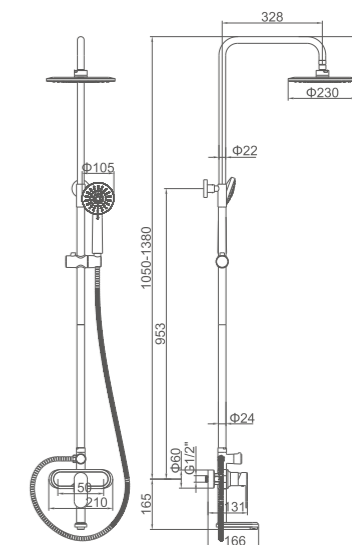

K19022T

Душевая система со смесителем и тропическим душем
Цвет: «чёрная бронза»

- ●Материал: латунь «Класс А»
- ●Поворотный излив с аэратором
- ●Керамический картридж 35 мм
- ●Трехпозиционный картриджный переключатель
- ●Верхняя поворотная душевая лейка Ø23 см
- ●Аксессуары в комплекте: душевой шланг 1.5 м, 3-функциональная лейка Ø100 мм
- ●Регулируемое по высоте крепление для лейки
- ●Металлическая рукоятка