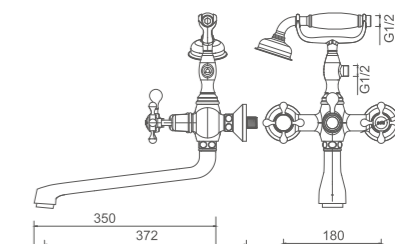

K13101G

Смеситель универсальный с плоским поворотным изливом 350 мм
Цвет: золото

- •Материал: латунь «Класс А»
- •Аэратор
- •Кран-буксы с керамическими пластинами (угол поворота - 180°)
- •Переключатель с керамическими пластинами
- •Аксессуары в комплекте: душевой шланг 1.5 м, 1-функциональная лейка Ø80 мм
- •Металлическая рукоятка