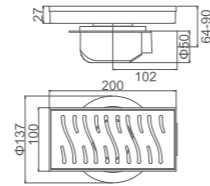

K80410-20

Душевой трап
с горизонтальным выпуском

- Размер: 10 см x 20 см
- Материал корпуса: нержавеющая сталь SUS 304
- Цвет: нержавеющая сталь
- Запорный механизм: «гидрозатвор и сухой затвор»
- Диаметр трубы: 50 мм