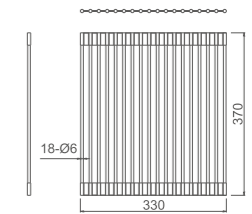

K30333-37

Ролл-мат для кухонной мойки

- •Материал: нержавеющая сталь, силиконовый
- •Цвет: нержавеющая сталь, чёрный
- •Особенности: прутья круглой формы
- •Размер: 330x370 мм