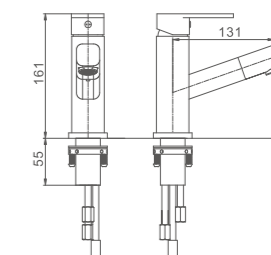

K11016W

Смеситель для умывальника с выдвижной лейкой
Цвет: белый+хром

- Материал: латунь «Класс А»
- 1-функциональная излив-лейка с аэратором и гибким шлангом 1.8 м
- Керамический картридж 35 мм
- Гибкая подводка из нейлона 60 см, G1/2"
- Свинцовый отвес
- Металлическая рукоятка