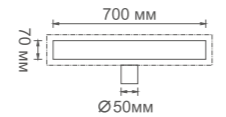

Регулируемые ножки * 75-95 мм

K80307-80

Душевой трап с горизонтальным выпуском

- Размер: 80 см x 7 см
- Материал корпуса: нержавеющая сталь SUS 304
- Цвет: нержавеющая сталь
- Запорный механизм: «гидрозатвор и сухой затвор»
- Диаметр трубы: 50 мм