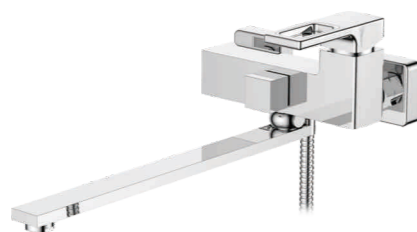

K13127

Смеситель универсальный
с плоским поворотным изливом 350 мм
Цвет: хром

- •Материал: латунь «Класс А»
- •Аэратор
- •Керамический картридж 35 мм
- •Переключатель с керамическими пластинами
- •Аксессуары в комплекте: душевой шланг 1.5 м, настенное крепление, 3-функциональная лейка
- •Металлическая рукоятка