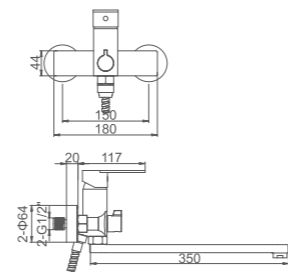

K13123

Смеситель универсальный с плоским поворотным изливом 350 мм
Цвет: хром

- •Материал: латунь «Класс А»
- •Аэратор
- •Керамический картридж 35 мм
- •Переключатель с керамическими пластинами
- •Аксессуары в комплекте: душевой шланг 1.5 м, настенное крепление, 3-функциональная лейка Ø100 мм
- •Металлическая рукоятка