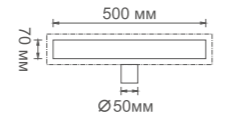

K80307-50

Душевой трап с горизонтальным выпуском

- Размер: 50 см x 7 см
- Материал корпуса: нержавеющая сталь SUS 304
- Цвет: нержавеющая сталь
- Запорный механизм: «гидрозатвор и сухой затвор»
- Диаметр трубы: 50 мм

Регулируемые ножки * 75-95 мм

K80307-60

Душевой трап с горизонтальным выпуском

- Размер: 60 см x 7 см
- Материал корпуса: нержавеющая сталь SUS 304
- Цвет: нержавеющая сталь
- Запорный механизм: «гидрозатвор и сухой затвор»
- Диаметр трубы: 50 мм