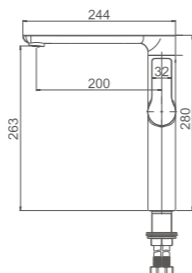

K14015W

Смеситель для умывальника/кухни с поворотным изливом с гайкой
Цвет: белый+хром

- ●Материал: латунь «Класс А»
- ●Аэратор
- ●Керамический картридж 35 мм
- ●Гибкая подводка из нейлона 60 см, G1/2"
- ●Металлическая рукоятка