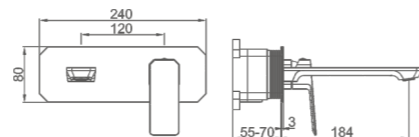

K11507B

Смеситель для умывальника
встраиваемый
Цвет: чёрный

- •Материал корпуса: латунь «Класс А»
- •Аэратор
- •Керамический картридж 35 мм
- •Цинковая рукоятка