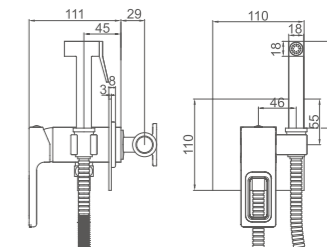

K15227B

Гигиенический душ со встраиваемым
смесителем
Цвет: чёрный

- •Материал: латунь «Класс А»
- •Керамический картридж 35 мм
- •Аксессуары в комплекте: душевой шланг 1.2 м, гигиеническая лейка
- •Металлическая рукоятка