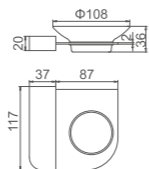

K27024

Полка для полотенец
Материал: латунь/цинк

K27010

Ёршик настенный
Материал: латунь/цинк/стекло (матовый)

K27005B

Крючок
Материал: латунь/цинк

K27002B

Мыльница настенная
Материал: латунь/цинк/стекло (матовый)