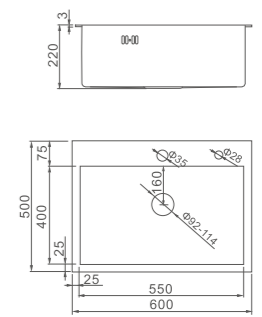

К36050G

Кухонная мойка премиум-класса

- •Материал: нержавеющая сталь
- •Габариты мойки:
  Ширина: 600 мм
  Глубина: 500 мм
  Высота чаши: 220 мм
- •Толщина стали: 3 мм
- •Поверхность: PVD-покрытие
- •Цвет: золотой сатин
- •Сифон в комплекте
- •Отверстие под смеситель