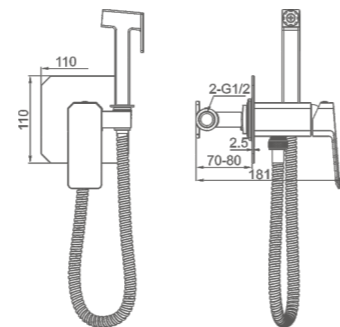

K15307D

Гигиенический душ со
встраиваемым смесителем
Цвет: оружейная сталь

- •Материал корпуса: латунь «Класс А»
- •Керамический картридж 35 мм
- •Аксессуары в комплекте: душевой шланг 1.2 м, гигиеническая лейка
- •Цинковая рукоятка