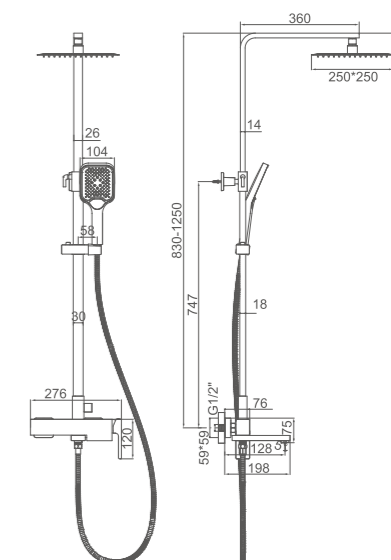

K19127B

Душевая система со смесителем
и тропическим душем
Цвет: чёрный

- •Материал: латунь «Класс А»
- •Излив-переключатель на лейку
- •Керамический картридж 35 мм
- •Двухпозиционный картриджный переключатель
- •Верхняя поворотная душевая лейка 25x25 см
- •Аксессуары в комплекте: душевой шланг 1.5 м, 3-функциональная лейка
- •Регулируемое по высоте крепление для лейки
- •Металлическая рукоятка