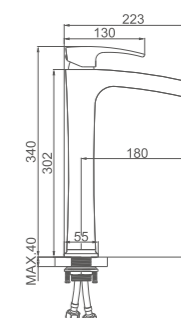

K11114Y

Смеситель для умывальника
высокий с гайкой
Цвет: золотой сатин

- •Материал: латунь «Класс А»
- •Аэратор
- •Керамический картридж 35 мм
- •Гибкая подводка, G1/2"
- •Металлическая рукоятка