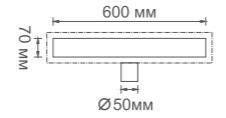

Регулируемые ножки * 75-95 мм

K80307-70

Душевой трап с горизонтальным выпуском

- Размер: 70 см x 7 см
- Материал корпуса: нержавеющая сталь SUS 304
- Цвет: нержавеющая сталь
- Запорный механизм: «гидрозатвор и сухой затвор»
- Диаметр трубы: 50 мм