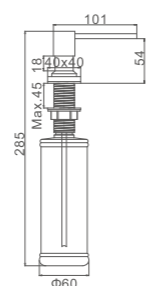

K50404A

Дозатор врезной

- ●Материал: латунь и пластмасса
- ●Цвет: сатин
- ●Объём: 400 мл