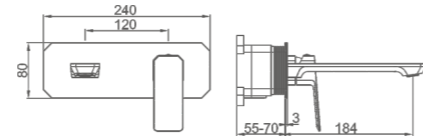

K11507D

Смеситель для умывальника
встраиваемый
Цвет: оружейная сталь

- •Материал корпуса: латунь «Класс А»
- •Аэратор
- •Керамический картридж 35 мм
- •Цинковая рукоятка