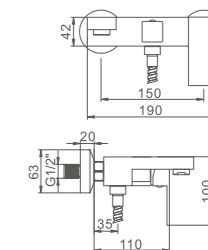

K13025

Смеситель для ванны с монолитным изливом
Цвет: хром

- •Материал: латунь «Класс А»
- •Аэратор "Neoregl"
- •Керамический картридж 35 мм
- •Переключатель с керамическими пластинами
- •Аксессуары в комплекте: душевой шланг 1.5 м, настенное крепление, 3-функциональная лейка 110*80 мм
- •Металлическая рукоятка