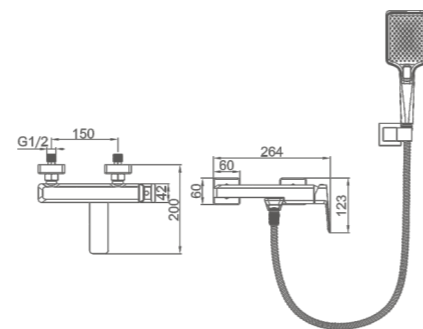

K13307Y

Смеситель для ванны,
излив переключатель на лейку
Цвет: золотой сатин

- •Материал корпуса: латунь «Класс А»
- •Аэратор
- •Керамический картридж 35 мм
- •Излив-переключатель на лейку
- •Аксессуары в комплекте: душевой шланг 1.5 м, настенное крепление, 2-функциональная лейка
- •Цинковая рукоятка