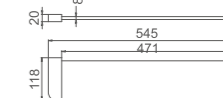

K27024

Полка для полотенец
Материал: латунь/цинк

K27010

Ёршик настенный
Материал: латунь/цинк/стекло (матовый)

K27005B

Крючок
Материал: латунь/цинк

K27002B

Мыльница настенная
Материал: латунь/цинк/стекло (матовый)