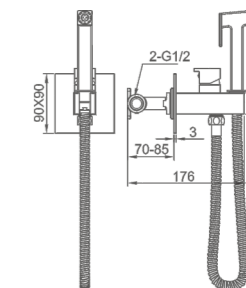

K15381

Гигиенический душ со встраиваемым смесителем
Цвет: хром

- •Материал: латунь «Класс А»
- •Керамический картридж 25 мм
- •Аксессуары в комплекте: душевой шланг 1.2 м, гигиеническая лейка
- •Цинковая рукоятка