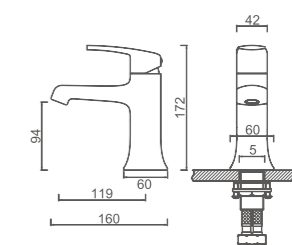

K11006

Смеситель для умывальника с гайкой
Цвет: хром

- •Материал: латунь «Класс А»
- •Скрытый аэратор
- •Керамический картридж 35 мм
- •Гибкая подводка из нейлона 60 см, G1/2"
- •Металлическая рукоятка