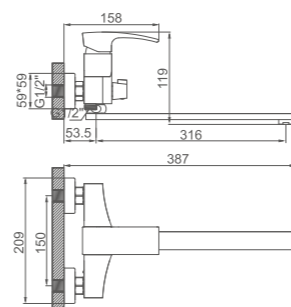

K13114

Смеситель универсальный с плоским поворотным изливом 350 мм
Цвет: хром

- •Материал: латунь «Класс А»
- •Аэратор
- •Керамический картридж 35 мм
- •Переключатель с керамическими пластинами
- •Аксессуары в комплекте: душевой шланг 1,5 м, настенное крепление, 3-функциональная лейка 110*80 мм
- •Металлическая рукоятка