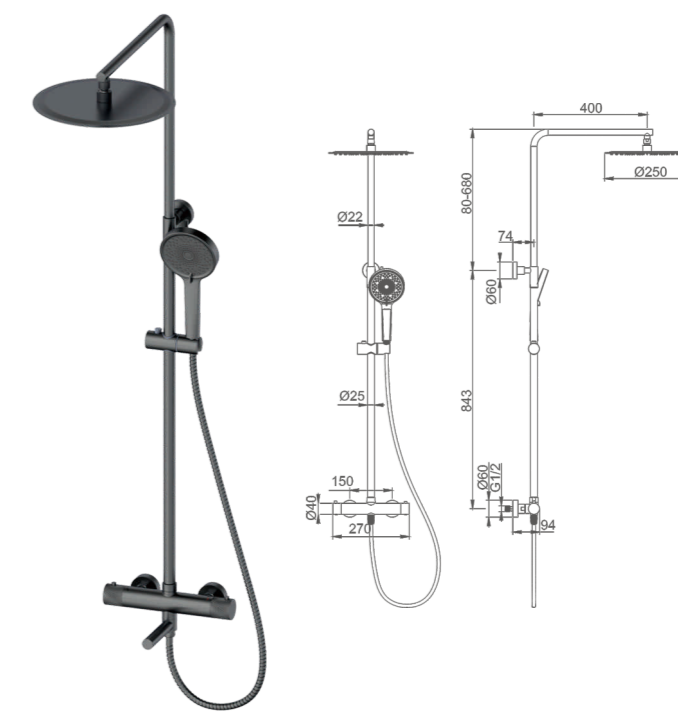

K19280D

Душевая система с термостатом, излив – переключатель на лейку
Цвет: оружейная сталь

- •Материал корпуса: латунь «Класс А»
- •Излив-переключатель на лейку
- •Двухпозиционный картриджный переключатель
- •Постоянная температура 40°C
- •Верхняя поворотная душевая лейка Ø25 см
- •Аксессуары в комплекте: душевой шланг 1,5 м, 3-функциональная лейка
- •Регулируемое по высоте крепление для лейки
- •Цинковая рукоятка