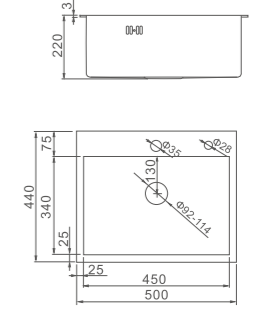

К35044В

Кухонная мойка премиум-класса

- •Материал: нержавеющая сталь
- •Габариты мойки:
  Ширина: 500 мм
  Глубина: 440 мм
  Высота чаши: 220 мм
- •Толщина стали: 3 мм
- •Поверхность: PVD-покрытие
- •Цвет: графит
- •Сифон в комплекте
- •Отверстие под смеситель