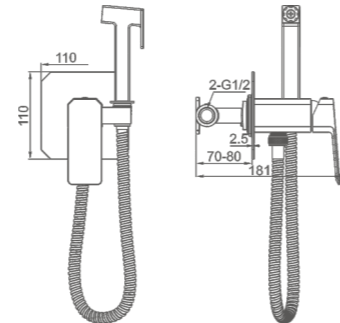

K15307

Гигиенический душ со
встраиваемым смесителем
Цвет: хром

- •Материал корпуса: латунь «Класс А»
- •Керамический картридж 35 мм
- •Аксессуары в комплекте: душевой шланг 1.2 м, гигиеническая лейка
- •Цинковая рукоятка