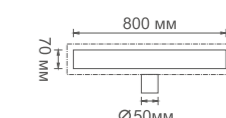

Регулируемые ножки * 75-95 мм