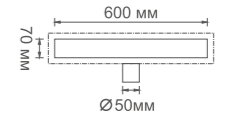

Регулируемые ножки * 75-95 мм

K80407-70

Душевой трап с лотком под плитку

- Размер: 70 см x 7 см
- Материал корпуса: нержавеющая сталь SUS 304
- Цвет: нержавеющая сталь
- Запорный механизм: гидрозатвор + сухой затвор
- Диаметр трубы: 50 мм