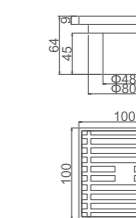

K81610-10

Душевой трап с вертикальным выходом

- Размер: 10 см x 10 см
- Материал корпуса: латунь
- Цвет: хром
- Запорный механизм: сухой затвор
- Диаметр трубы: 50 мм