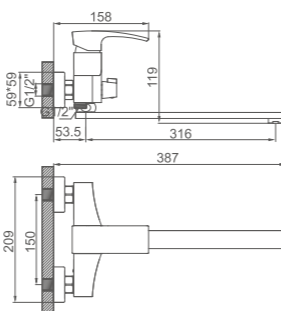

K13114B

Смеситель универсальный с плоским поворотным изливом 350 мм
Цвет: чёрный

- •Материал: латунь «Класс А»
- •Аэратор
- •Керамический картридж 35 мм
- •Переключатель с керамическими пластинами
- •Аксессуары в комплекте: душевой шланг 1.5 м, настенное крепление, 3-функциональная лейка
- •Металлическая рукоятка