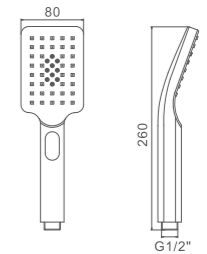

K40551

Аэратор
NEOPERL® CASCADE® SLC M24

- Диаметр: 24 мм
- Наружная резьба
- Функция самоочистки
- Произведено в Германии
- Упаковка: блистер

K40552

Аэратор
NEOPERL® CASCADE® SLC M22

- Диаметр: 22 мм
- Внутренняя резьба
- Функция самоочистки
- Произведено в Германии
- Упаковка: блистер