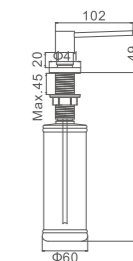

K50403

Дозатор врезной

- •Материал: латунь и пластмасса
- •Цвет: хром
- •Объем: 400 мл