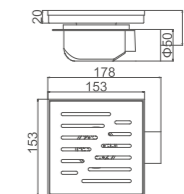

K80915C-15

Душевой трап с горизонтальным выпуском

- Размер: 15 см x 15 см
- Материал корпуса: нержавеющая сталь SUS 304
- Цвет: античная бронза
- Запорный механизм: «гидрозатвор и сухой затвор»
- Диаметр трубы: 50 мм