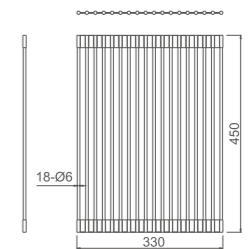

K30333-45

Ролл-мат для кухонной мойки

- •Материал: нержавеющая сталь, силиконовый
- •Цвет: нержавеющая сталь, чёрный
- •Особенности: прутья круглой формы
- •Размер: 330x450 мм