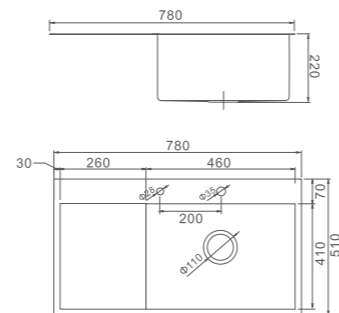

K37851G-R

Кухонная мойка премиум-класса

- ●Материал: нержавеющая сталь
- ●Габариты мойки:
  Ширина: 780 мм
  Глубина: 510 мм
  Высота чаши: 220 мм
- ●Расположение чаши: справа
- ●Толщина стали: 3 мм
- ●Поверхность: PVD-покрытие
- ●Цвет: золотой сатин
- ●Сифон в комплекте
- ●Отверстие под смеситель