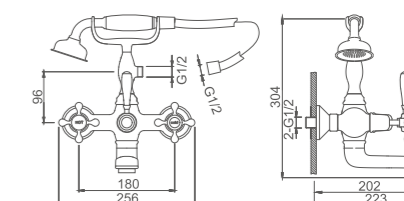

K13001

Смеситель для ванны с фиксированным изливом
Цвет: хром

- •Материал: латунь «Класс А»
- •Аэратор
- •Кран-буксы с керамическими пластинами (угол поворота - 180°)
- •Переключатель с керамическими пластинами
- •Аксессуары в комплекте: душевой шланг 1.5 м, 1-функциональная лейка Ø80 мм
- •Металлическая рукоятка