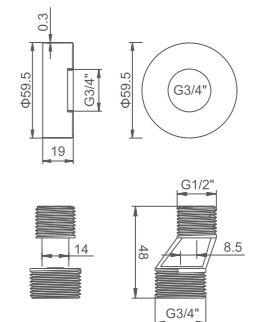

К40502

Набор эксцентриков для смесителя

- Внешняя резьба: 1/2" X 3/4"
- Материал: нержавеющая сталь SUS304
- Цвет: нерж. сталь
- Способ монтажа: резьба
- Комплектация : эксцентрик (2шт), отражатель (2шт, хром), фум-лента
- Упаковка: блистер