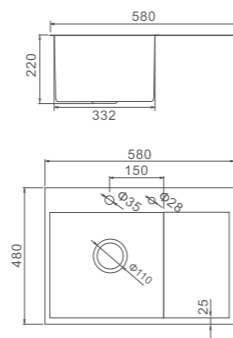

K35848-R

Кухонная мойка премиум-класса

- ●Материал: нержавеющая сталь
- ●Габариты мойки:
  Ширина: 580 мм
  Глубина: 480 мм
  Высота чаши: 220 мм
- ●Расположение чаши: справа
- ●Толщина стали: 3 мм
- ●Цвет: нерж. сталь
- ●Сифон в комплекте
- ●Отверстие под смеситель