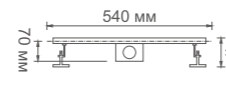

K80307-50

Душевой трап с горизонтальным выпуском

- Размер: 50 см x 7 см
- Материал корпуса: нержавеющая сталь SUS 304
- Цвет: нержавеющая сталь
- Запорный механизм: «гидрозатвор и сухой затвор»
- Диаметр трубы: 50 мм

Регулируемые ножки * 75-95 мм

K80307-60

Душевой трап с горизонтальным выпуском

- Размер: 60 см x 7 см
- Материал корпуса: нержавеющая сталь SUS 304
- Цвет: нержавеющая сталь
- Запорный механизм: «гидрозатвор и сухой затвор»
- Диаметр трубы: 50 мм