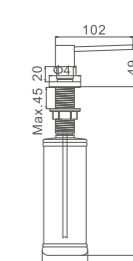

K50403W

Дозатор врезной

- •Материал: латунь и пластмасса
- •Цвет: белый
- •Объем: 400 мл