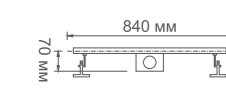

Регулируемые ножки * 75-95 мм