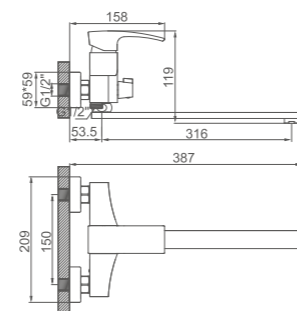

K13114Y

Смеситель универсальный с плоским поворотным изливом 350 мм
Цвет: золотой сатин

- •Материал: латунь «Класс А»
- •Аэратор
- •Керамический картридж 35 мм
- •Переключатель с керамическими пластинами
- •Аксессуары в комплекте: душевой шланг 1,5 м, настенное крепление, 3-функциональная лейка
- •Металлическая рукоятка