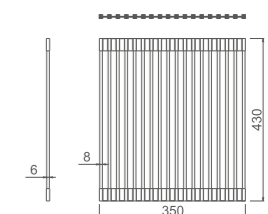

K30335-43

Ролл-мат для кухонной мойки

- •Материал: нержавеющая сталь, силиконовый
- •Цвет: нержавеющая сталь, чёрный
- •Особенности: прутья прямоугольной формы
- •Размер: 350x430 мм