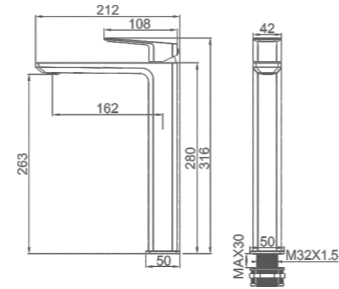

K11107D

Смеситель для умывальника
высокий с гайкой
Цвет: оружейная сталь

- •Материал корпуса: латунь «Класс А»
- •Аэратор
- •Керамический картридж 35 мм
- •Гибкая подводка из нейлона 60 см, G1/2"
- •Цинковая рукоятка