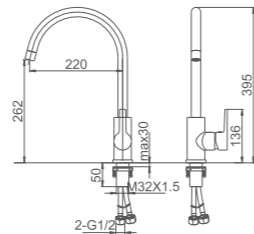

K14084A

Смеситель для кухни с поворотным изливом с гайкой
Цвет: сатин

- Материал: латунь «Класс А»
- Аэратор
- Керамический картридж 35 мм
- Гибкая подводка из нейлона 60 см, G1/2"
- Металлическая рукоятка