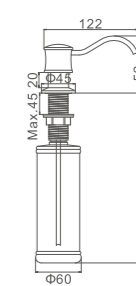

K50405A

Дозатор врезной

- ●Материал: латунь и пластмасса
- ●Цвет: сатин
- ●Объём: 400 мл