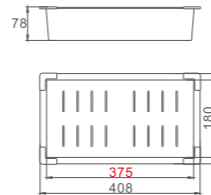

K30338

Ширина: 38 см
Длина: 21 см
Глубина: 7.8 см

Подходит для моек:
K35043 K34444
K35848-L K37843-S
K35848-R