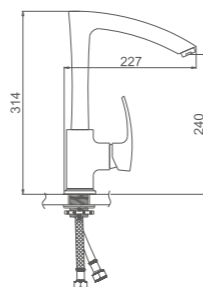

K14014A

Смеситель для кухни с поворотным изливом с гайкой
Цвет: сатин

- ●Материал: латунь «Класс А»
- ●Аэратор
- ●Керамический картридж 35 мм
- ●Гибкая подводка из нейлона 60 см, G1/2"
- ●Металлическая рукоятка