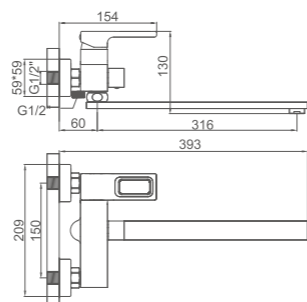

K13127

Смеситель универсальный
с плоским поворотным изливом 350 мм
Цвет: хром

- •Материал: латунь «Класс А»
- •Аэратор
- •Керамический картридж 35 мм
- •Переключатель с керамическими пластинами
- •Аксессуары в комплекте: душевой шланг 1.5 м, настенное крепление, 3-функциональная лейка
- •Металлическая рукоятка