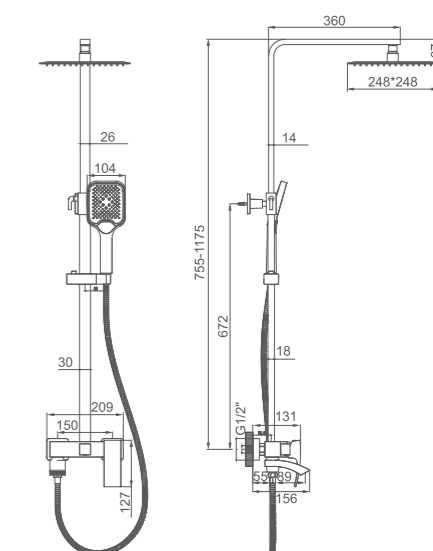

K19114

Душевая система со смесителем и тропическим душем
Цвет: хром

- •Материал: латунь «Класс А»
- •Излив-переключатель на лейку
- •Керамический картридж 35 мм
- •Двухпозиционный картриджный переключатель
- •Верхняя поворотная душевая лейка 25x25 см
- •Аксессуары в комплекте: душевой шланг 1,5 м, 3-функциональная лейка
- •Регулируемое по высоте крепление для лейки
- •Металлическая рукоятка