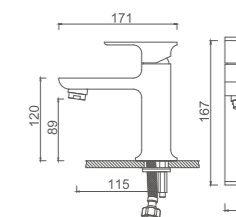

K11008

Смеситель для умывальника с гайкой
Цвет: хром

- •Материал: латунь «Класс А»
- •Аэратор
- •Керамический картридж 35 мм
- •Гибкая подводка из нейлона 60 см, G1/2"
- •Металлическая рукоятка