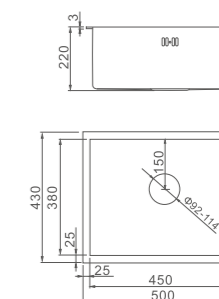

Кухонная мойка "GERHANS"

Кухонная мойка - это нечто привычное, что ожидаешь увидеть на каждой кухне, но, по-нашему мнению, это один из немаловажных элементов кухни, который многое может рассказать о его владельце. Кухонная мойка может стать как отправной точкой для построения стиля кухни, так завершить и подчеркнуть его.

Кухонная мойка "GERHANS" - это наше видение как должна выглядеть мойка для кухни.

В производстве мы используем высокопрочную нержавеющую сталь толщиной в 3 мм, которая прослужит вам долгие годы и переживёт различные испытания домашнего быта. Разнообразный форм-фактор и различные цвета позволяют выбрать подходящую мойку для вашей кухни.

PVD-покрытие, нанесённое на рабочую поверхность, усиливает устойчивость к образованию царапин и налёта, а также придаёт приятную матовую текстуру. Дополнительная внешняя шумо- и виброизоляция улучшат акустический комфорт на кухне.

Дополнительные аксессуары помогут дополнить общую функциональность кухонной мойки и с большей эффективностью использовать ваше кухонное пространство.

K35043

Кухонная мойка премиум-класса

- •Материал: нержавеющая сталь
- •Габариты мойки:
  Ширина: 500 мм
  Глубина: 430 мм
  Высота чаши: 220 мм
- •Толщина стали: 3 мм
- •Цвет: нерж. сталь
- •Сифон в комплекте
- •Без отверстия под смеситель