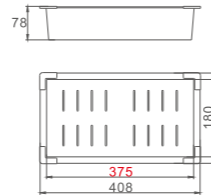

K30338B

Ширина: 38 см
Длина: 21 см
Глубина: 7.8 см

Подходит для моек:
K35043B K34444B
K35848B-L K37843B-S
K35848B-R