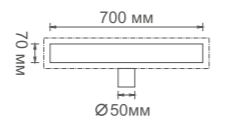

K80107-70

Душевой трап с горизонтальным выпуском

- Размер: 70 см x 7 см
- Материал корпуса: нержавеющая сталь SUS 304
- Цвет: нержавеющая сталь
- Запорный механизм: «гидрозатвор и сухой затвор»
- Диаметр трубы: 50 мм