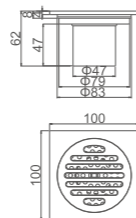

K81510-10

Душевой трап с вертикальным выходом

- Размер: 10 см x 10 см
- Материал корпуса: латунь
- Цвет: хром
- Запорный механизм: сухой затвор
- Диаметр трубы: 50 мм