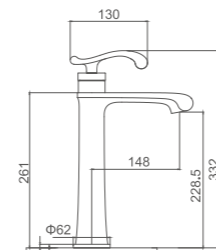

K11126W

Смеситель для умывальника высокий с гайкой
Цвет: белый+хром

- Материал: латунь «Класс А»
- Скрытый аэратор
- Керамический картридж 35 мм
- Гибкая подводка из нержавеющей стали 60 см, G1/2"
- Металлическая рукоятка