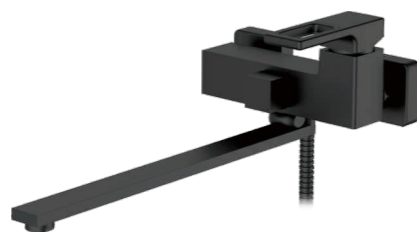

K13127B

Смеситель универсальный
с плоским поворотным изливом 350 мм
Цвет: чёрный

- •Материал: латунь «Класс А»
- •Аэратор
- •Керамический картридж 35 мм
- •Переключатель с керамическими пластинами
- •Аксессуары в комплекте: душевой шланг 1.5 м, настенное крепление, 3-функциональная лейка
- •Металлическая рукоятка