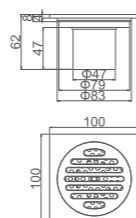

- Размер: 10 см x 10 см
- Материал корпуса: латунь
- Цвет: графит
- Запорный механизм: сухой затвор
- Диаметр трубы: 50 мм

K80510-10

Душевой трап с горизонтальным выпуском

- Размер: 10 см x 10 см
- Материал корпуса: латунь
- Цвет: хром
- Запорный механизм: сухой затвор
- Диаметр трубы: 50 мм