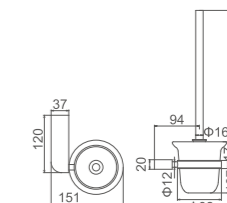

K27010B

Ёршик настенный
Материал: латунь/цинк/стекло (матовый)

K50361

Полка прямоугольная
Цвет: зеркальная сталь+белый

- Размер: 320x137x60 мм
- Материал: нержавеющая сталь (SUS 304), ABS-пластик
- Усиленная конструкция
- Устойчивость к механическим воздействиям, коррозионностойкость
- Простая установка
- Упаковка: блистер