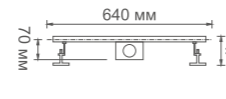

Регулируемые ножки * 75-95 мм

K80307-70

Душевой трап с горизонтальным выпуском

- Размер: 70 см x 7 см
- Материал корпуса: нержавеющая сталь SUS 304
- Цвет: нержавеющая сталь
- Запорный механизм: «гидрозатвор и сухой затвор»
- Диаметр трубы: 50 мм