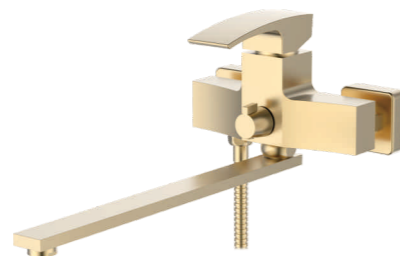

K13114Y

Смеситель универсальный с плоским поворотным изливом 350 мм
Цвет: золотой сатин

- •Материал: латунь «Класс А»
- •Аэратор
- •Керамический картридж 35 мм
- •Переключатель с керамическими пластинами
- •Аксессуары в комплекте: душевой шланг 1,5 м, настенное крепление, 3-функциональная лейка
- •Металлическая рукоятка