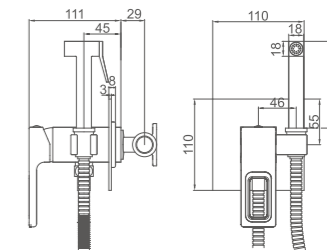

K15227D

Гигиенический душ со встраиваемым
смесителем
Цвет: глянцевый графит

- •Материал: латунь «Класс А»
- •Керамический картридж 35 мм
- •Аксессуары в комплекте: душевой шланг 1.2 м, гигиеническая лейка
- •Металлическая рукоятка