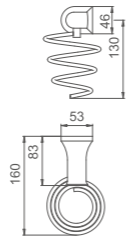

K26030

Держатель для фена
Материал: латунь/цинк