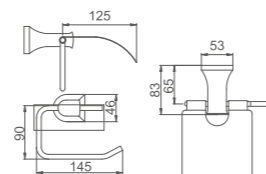

K26003

Бумагодержатель с крышкой
Материал: латунь/цинк