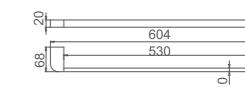

K27001

Полотенцедержатель одинарный
Материал: латунь/цинк