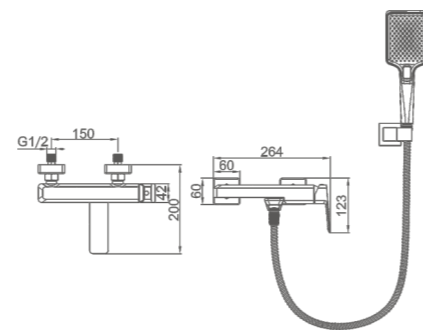

K13307D

Смеситель для ванны,
излив переключатель на лейку
Цвет: оружейная сталь

- •Материал корпуса: латунь «Класс А»
- •Аэратор
- •Керамический картридж 35 мм
- •Излив-переключатель на лейку
- •Аксессуары в комплекте: душевой шланг 1.5 м, настенное крепление, 2-функциональная лейка
- •Цинковая рукоятка