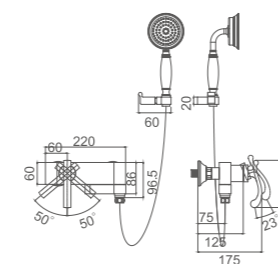

K13026W

Смеситель для ванны с поворотным изливом
Цвет: белый+хром

- Материал: латунь «Класс А»
- Скрытый аэратор
- Керамический картридж 35 мм
- Переключатель с керамическими пластинами
- Аксессуары в комплекте: душевой шланг 1.5 м, настенное крепление, 1-функциональная лейка Ø100 мм
- Металлическая рукоятка