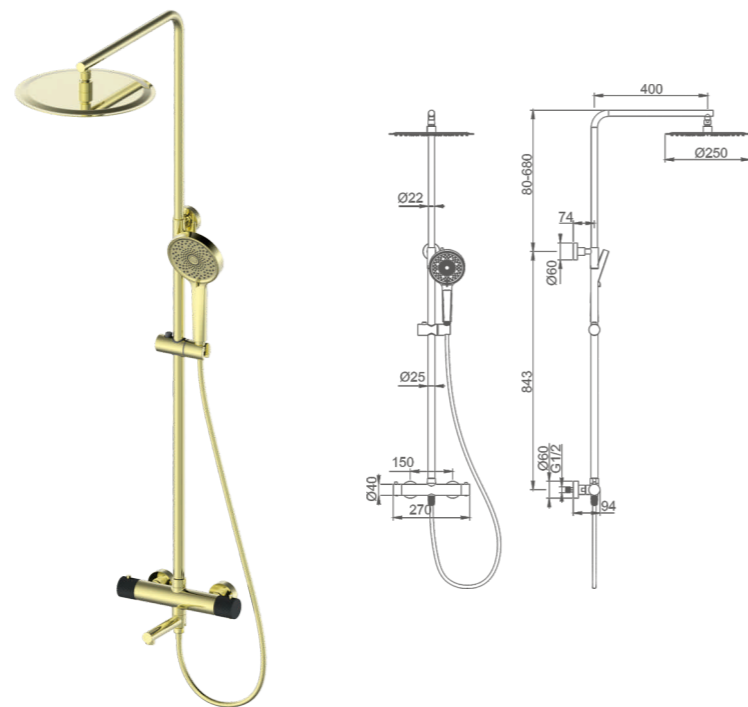

Серия Душевая система с термостатом, излив – переключатель на лейку

K19280

Душевая система с термостатом, излив – переключатель на лейку
Цвет: хром + чёрный

- Материал корпуса: латунь «Класс А»
- Излив-переключатель на лейку
- Двухпозиционный картриджный переключатель
- Постоянная температура 40°C
- Верхняя поворотная душевая лейка Ø25 см
- Аксессуары в комплекте: душевой шланг 1,5 м, 3-функциональная лейка
- Регулируемое по высоте крепление для лейки
- Цинковая рукоятка

K19280D

Душевая система с термостатом, излив – переключатель на лейку
Цвет: оружейная сталь

- Материал корпуса: латунь «Класс А»
- Излив-переключатель на лейку
- Двухпозиционный картриджный переключатель
- Постоянная температура 40°C
- Верхняя поворотная душевая лейка Ø25 см
- Аксессуары в комплекте: душевой шланг 1,5 м, 3-функциональная лейка
- Регулируемое по высоте крепление для лейки
- Цинковая рукоятка

K19280Y

Душевая система с термостатом, излив – переключатель на лейку
Цвет: золотой сатин + чёрный

- Материал корпуса: латунь «Класс А»
- Излив-переключатель на лейку
- Двухпозиционный картриджный переключатель
- Постоянная температура 40°C
- Верхняя поворотная душевая лейка Ø25 см
- Аксессуары в комплекте: душевой шланг 1,5 м, 3-функциональная лейка
- Регулируемое по высоте крепление для лейки
- Цинковая рукоятка