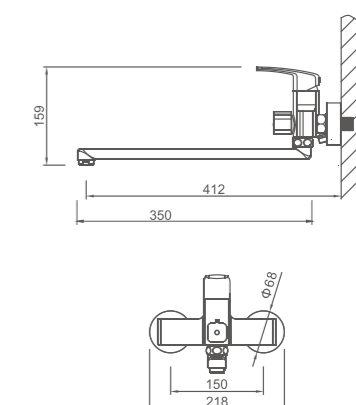

K13106

Смеситель универсальный с плоским поворотным изливом 350 мм
Цвет: хром

- •Материал: латунь «Класс А»
- •Аэратор
- •Керамический картридж 35 мм
- •Переключатель с керамическими пластинами
- •Аксессуары в комплекте: душевой шланг 1.5 м, настенное крепление, 3-функциональная лейка 110*80 мм
- •Металлическая рукоятка