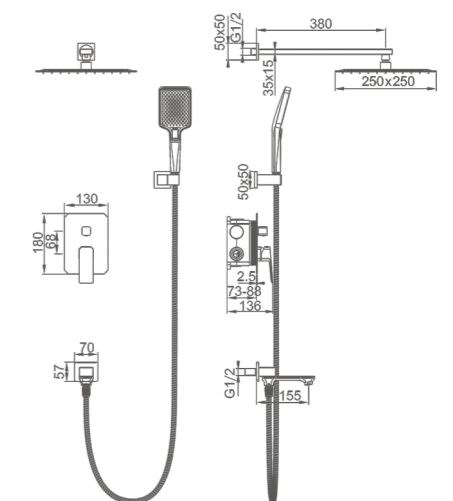

K19507Y

Встраиваемый смеситель для ванны,
излив-переключатель на лейку
Цвет: золотой сатин

- Материал корпуса: латунь «Класс А»
- Излив-переключатель на лейку
- Керамический картридж 35 мм
- Двухпозиционный картриджный переключатель
- Верхняя поворотная душевая лейка 25x25 см
- Аксессуары в комплекте: душевой шланг 1.5 м, 2-функциональная лейка
- Цинковая рукоятка