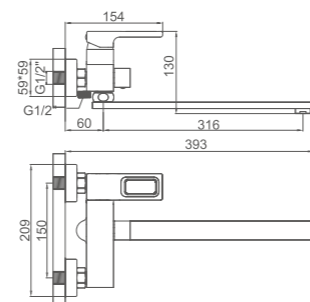

K13127Y

Смеситель универсальный
с плоским поворотным изливом 350 мм
Цвет: золотой сатин

- •Материал: латунь «Класс А»
- •Аэратор
- •Керамический картридж 35 мм
- •Переключатель с керамическими пластинами
- •Аксессуары в комплекте: душевой шланг 1.5 м, настенное крепление, 3-функциональная лейка
- •Металлическая рукоятка