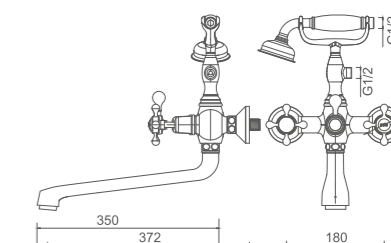

K13101

Смеситель универсальный с плоским поворотным изливом 350 мм
Цвет: хром

- •Материал: латунь «Класс А»
- •Аэратор
- •Кран-буксы с керамическими пластинами (угол поворота - 180°)
- •Переключатель с керамическими пластинами
- •Аксессуары в комплекте: душевой шланг 1.5 м, 1-функциональная лейка Ø80 мм
- •Металлическая рукоятка