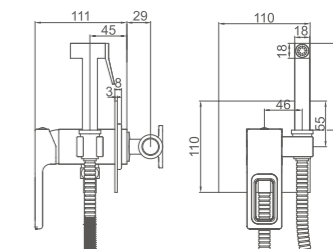

K15227Y

Гигиенический душ со встраиваемым
смесителем
Цвет: золотой сатин

- •Материал: латунь «Класс А»
- •Керамический картридж 35 мм
- •Аксессуары в комплекте: душевой шланг 1.2 м, гигиеническая лейка
- •Металлическая рукоятка