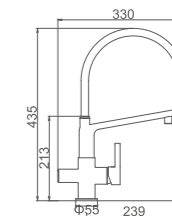

K14090-2

Смеситель для кухни с выходом для питьевой воды
Корпус: хром
Излив: чёрный цвет

- Материал: латунь «Класс А»
- Раздельные азраторы для водопроводной и питьевой воды
- Керамический картридж 35 мм
- Кнопочный переключатель режимов подачи воды
- Переходник для подключения шланга от фильтра с питьевой водой
- Гибкая подводка из нейлона 60 см, G1/2"
- Металлическая рукоятка