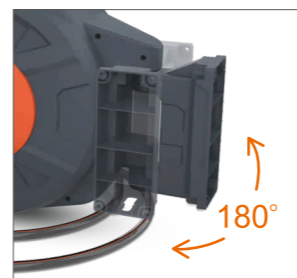

Вращение на 180° и установка на стену

Вращение корпуса на 180° обеспечивает свободу передвижения во время полива.