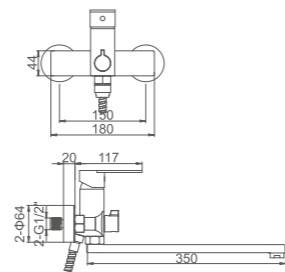

K13123T

Смеситель универсальный с плоским поворотным изливом 350 мм
Цвет: «чёрная бронза»

- •Материал: латунь «Класс А»
- •Аэратор
- •Керамический картридж 35 мм
- •Переключатель с керамическими пластинами
- •Аксессуары в комплекте: душевой шланг 1.5 м, настенное крепление, 3-функциональная лейка Ø100 мм
- •Металлическая рукоятка