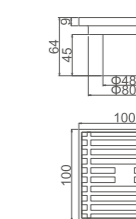

K81610C-10

Душевой трап с вертикальным выходом

- Размер: 10 см x 10 см
- Материал корпуса: латунь
- Цвет: античная бронза
- Запорный механизм: сухой затвор
- Диаметр трубы: 50 мм