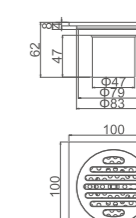

K80510B-10

Душевой трап с горизонтальным выпуском

- Размер: 10 см x 10 см
- Материал корпуса: латунь
- Цвет: чёрный
- Запорный механизм: сухой затвор
- Диаметр трубы: 50 мм