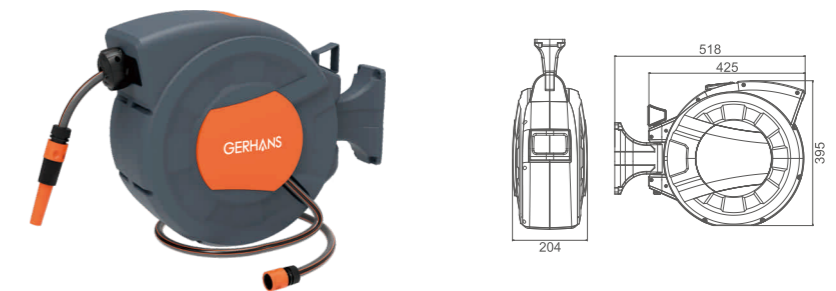

K55101-15

Автоматическая катушка для шланга

- Габариты упаковки: 435x215x405 мм
- Вес: 5.7 кг
- Материалы: PVC
- Механизм сматывания: стальная пружина
- Основной шланг: 15 м
- Соединительный шланг: 1.5 м