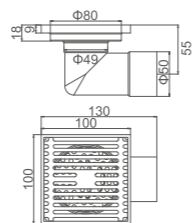

K80610-10

Душевой трап с горизонтальным выпуском

- Размер: 10 см x 10 см
- Материал корпуса: латунь
- Цвет: хром
- Запорный механизм: сухой затвор
- Диаметр трубы: 50 мм