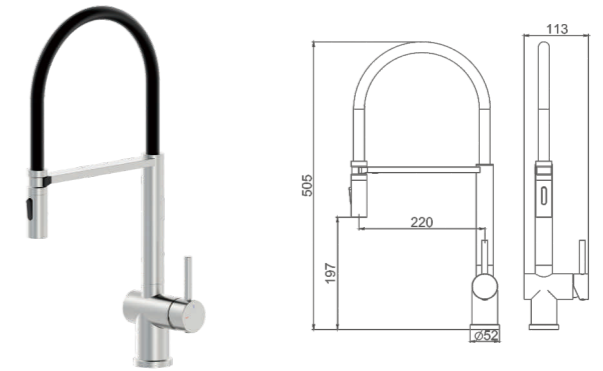

K14290A-2

Смеситель для кухни с гибким изливом и магнитным держателем
Корпус: нерж. сталь цвет
Излив: чёрный цвет

- •Материал: нержавеющая сталь (SUS 304)
- •2-х функциональный аэратор
- •Керамический картридж 35 мм
- •Гибкая подводка из нейлона 60 см, G1/2"
- •Рукоятка из нержавеющей сталь (SUS 304)

K14290Y-3

Смеситель для кухни с гибким изливом и магнитным держателем
Корпус: золотой сатин цвет
Излив: белый цвет

- •Материал: нержавеющая сталь (SUS 304)
- •2-х функциональный аэратор
- •Керамический картридж 35 мм
- •Гибкая подводка из нейлона 60 см, G1/2"
- •Рукоятка из нержавеющей сталь (SUS 304)

K14290D-2

Смеситель для кухни с гибким изливом и магнитным держателем
Корпус: оружейная сталь цвет
Излив: чёрный цвет

- •Материал: нержавеющая сталь (SUS 304)
- •2-х функциональный аэратор
- •Керамический картридж 35 мм
- •Гибкая подводка из нейлона 60 см, G1/2"
- •Рукоятка из нержавеющей сталь (SUS 304)

K14290B-2

Смеситель для кухни с гибким изливом и магнитным держателем
Корпус: чёрный цвет
Излив: чёрный цвет

- •Материал: нержавеющая сталь (SUS 304)
- •2-х функциональный аэратор
- •Керамический картридж 35 мм
- •Гибкая подводка из нейлона 60 см, G1/2"
- •Рукоятка из нержавеющей сталь (SUS 304)