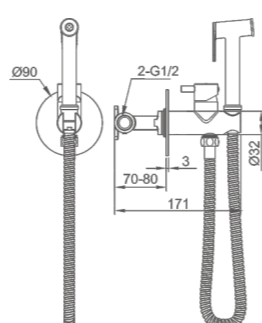

K15380D

Гигиенический душ со встраиваемым смесителем
Цвет: оружейная сталь

- •Материал: латунь «Класс А»
- •Керамический картридж 25 мм
- •Аксессуары в комплекте: душевой шланг 1.2 м, гигиеническая лейка
- •Металлическая рукоятка