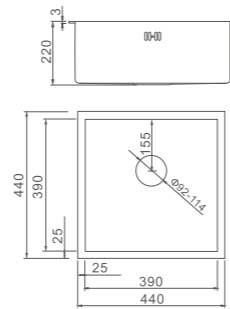

К34444

Кухонная мойка премиум-класса

- •Материал: нержавеющая сталь
- •Габариты мойки:
  Ширина: 440 мм
  Глубина: 440 мм
  Высота чаши: 220 мм
- •Толщина стали: 3 мм
- •Цвет: нерж. сталь
- •Сифон в комплекте
- •Без отверстия под смеситель