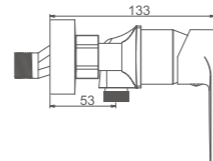

K12023T

Смеситель для душа
Цвет: «чёрная бронза»

- •Материал: латунь «Класс А»
- •Керамический картридж 35 мм
- •Аксессуары в комплекте: душевой шланг 1.5 м, настенное крепление, 3-функциональная лейка Ø100 мм
- •Металлическая рукоятка