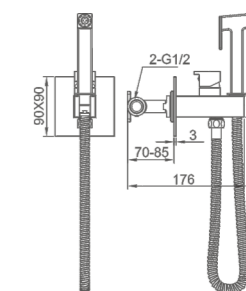

K15381Y

Гигиенический душ со встраиваемым смесителем
Цвет: золотой сатин

- •Материал: латунь «Класс А»
- •Керамический картридж 25 мм
- •Аксессуары в комплекте: душевой шланг 1.2 м, гигиеническая лейка
- •Цинковая рукоятка