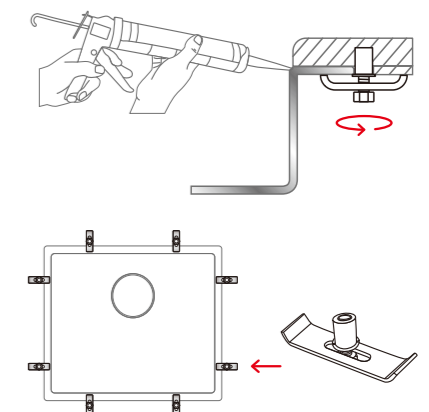

K30901

Крепёж для установки мойки под столешницу