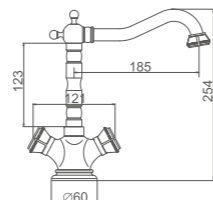

K14118

Смеситель для кухни с поворотным изливом с гайкой
Цвет: античная бронза

- ●Материал: латунь «Класс А»
- ●Аэратор
- ●Кран-буксы с керамическими пластинами (угол поворота - 90°)
- ●Гибкая подводка из нержавеющей стали 60 см, G1/2"
- ●Металлическая рукоятка