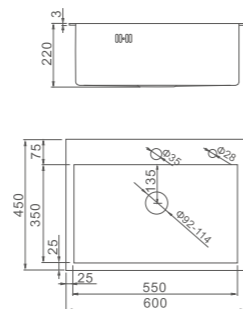

К36045В

Кухонная мойка премиум-класса

- •Материал: нержавеющая сталь
- •Габариты мойки:
  Ширина: 600 мм
  Глубина: 450 мм
  Высота чаши: 220 мм
- •Толщина стали: 3 мм
- •Поверхность: PVD-покрытие
- •Цвет: графит
- •Сифон в комплекте
- •Отверстие под смеситель