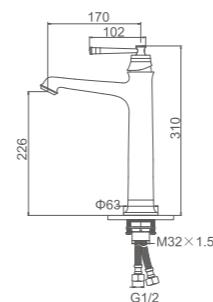

K11120G

Смеситель для умывальника высокий с гайкой
Цвет: золото

- Материал: латунь «Класс А»
- Скрытый аэратор
- Керамический картридж 35 мм
- Гибкая подводка из нержавеющей стали 45 см, G1/2"
- Металлическая рукоятка