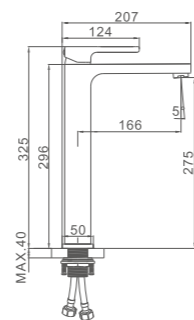

K11127

Смеситель для умывальника
высокий с гайкой
Цвет: хром

- •Материал: латунь «Класс А»
- •Аэратор
- •Керамический картридж 35 мм
- •Гибкая подводка, G1/2"
- •Металлическая рукоятка