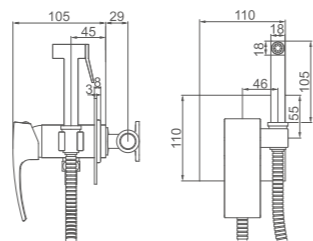

K15214B

Гигиенический душ со встраиваемым смесителем
Цвет: чёрный

- •Материал: латунь «Класс А»
- •Керамический картридж 35 мм
- •Аксессуары в комплекте: душевой шланг 1.2 м, гигиеническая лейка
- •Металлическая рукоятка