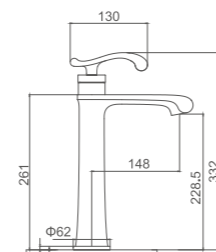

K11126B

Смеситель для умывальника высокий с гайкой
Цвет: чёрный+«розовое золото»

- Материал: латунь «Класс А»
- Скрытый аэратор
- Керамический картридж 35 мм
- Гибкая подводка из нержавеющей стали 60 см, G1/2"
- Металлическая рукоятка