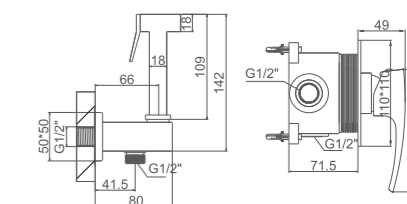

K15214-1

Гигиенический душ со встраиваемым смесителем
Цвет: хром

- ●Материал: латунь «Класс А»
- ●Керамический картридж 35 мм
- ●Аксессуары в комплекте: душевой шланг 1.2 м, настенное крепление, гигиеническая лейка
- ●Металлическая рукоятка