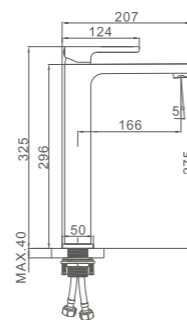

K11127Y

Смеситель для умывальника
высокий с гайкой
Цвет: золотой сатин

- •Материал: латунь «Класс А»
- •Аэратор
- •Керамический картридж 35 мм
- •Гибкая подводка, G1/2"
- •Металлическая рукоятка