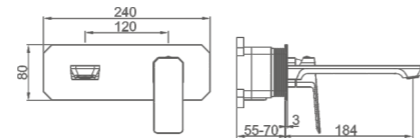

K11507Y

Смеситель для умывальника
встраиваемый
Цвет: золотой сатин

- •Материал корпуса: латунь «Класс А»
- •Аэратор
- •Керамический картридж 35 мм
- •Цинковая рукоятка