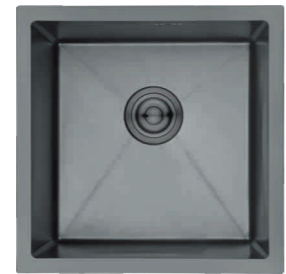

К34444В

Кухонная мойка премиум-класса

- •Материал: нержавеющая сталь
- •Габариты мойки:
  Ширина: 440 мм
  Глубина: 440 мм
  Высота чаши: 220 мм
- •Толщина стали: 3 мм
- •Поверхность: PVD-покрытие
- •Цвет: графит
- •Сифон в комплекте
- •Без отверстия под смеситель