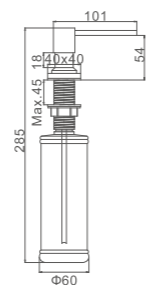

Дозатор врезной

K50404

Дозатор врезной

- ●Материал: латунь и пластмасса
- ●Цвет: хром
- ●Объём: 400 мл