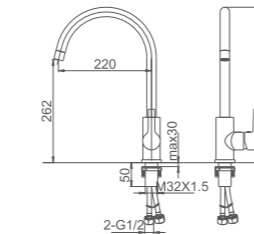

K14084H

Смеситель для кухни с поворотным изливом с гайкой
Цвет: светло-бежевый

- Материал: латунь «Класс А»
- Аэратор
- Керамический картридж 35 мм
- Гибкая подводка из нейлона 60 см, G1/2"
- Металлическая рукоятка