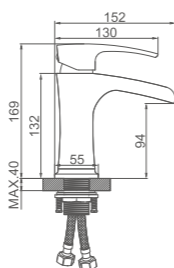

K11014-6

Смеситель для умывальника
с гайкой "Водопад"
Цвет: хром

- •Материал: латунь «Класс А»
- •Керамический картридж 35 мм
- •Гибкая подводка, G1/2"
- •Металлическая рукоятка