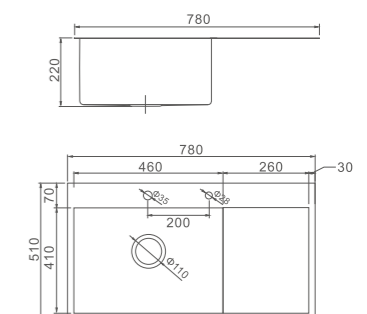

K37851B-L

Кухонная мойка премиум-класса

- ●Материал: нержавеющая сталь
- ●Габариты мойки:
  Ширина: 780 мм
  Глубина: 510 мм
  Высота чаши: 220 мм
- ●Расположение чаши: слева
- ●Толщина стали: 3 мм
- ●Поверхность: PVD-покрытие
- ●Цвет: графит
- ●Сифон в комплекте
- ●Отверстие под смеситель