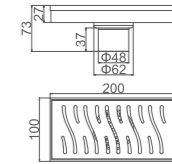

K81410-20

Душевой трап
с вертикальным выходом

- Размер: 10 см x 20 см
- Материал корпуса: нержавеющая сталь SUS 304
- Цвет: нержавеющая сталь
- Запорный механизм: сухой затвор
- Диаметр трубы: 50 мм