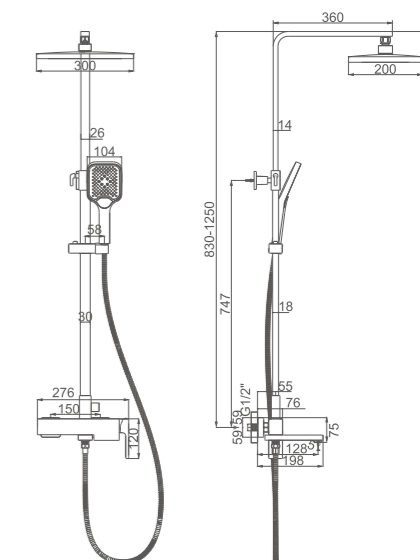

K19127Y

Душевая система со смесителем
и тропическим душем
Цвет: золотой сатин

- •Материал: латунь «Класс А»
- •Излив-переключатель на лейку
- •Керамический картридж 35 мм
- •Двухпозиционный картриджный переключатель
- •Верхняя поворотная душевая лейка 20x30 см
- •Аксессуары в комплекте: душевой шланг 1.5 м, 3-функциональная лейка
- •Регулируемое по высоте крепление для лейки
- •Металлическая рукоятка