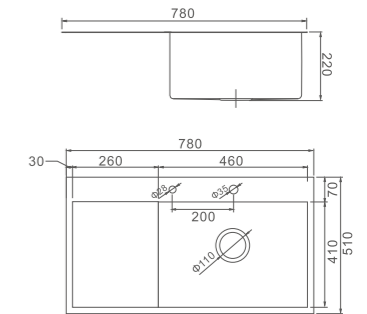

K37851B-R

Кухонная мойка премиум-класса

- ●Материал: нержавеющая сталь
- ●Габариты мойки:
  Ширина: 780 мм
  Глубина: 510 мм
  Высота чаши: 220 мм
- ●Расположение чаши: справа
- ●Толщина стали: 3 мм
- ●Поверхность: PVD-покрытие
- ●Цвет: графит
- ●Сифон в комплекте
- ●Отверстие под смеситель