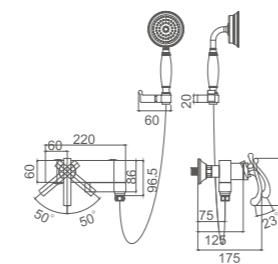

K13026B

Смеситель для ванны с поворотным изливом
Цвет: чёрный+«розовое золото»

- Материал: латунь «Класс А»
- Скрытый аэратор
- Керамический картридж 35 мм
- Переключатель с керамическими пластинами
- Аксессуары в комплекте: душевой шланг 1.5 м, настенное крепление, 1-функциональная лейка Ø100 мм
- Металлическая рукоятка