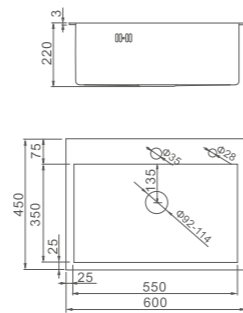

К36045

Кухонная мойка премиум-класса

- •Материал: нержавеющая сталь
- •Габариты мойки:
  Ширина: 600 мм
  Глубина: 450 мм
  Высота чаши: 220 мм
- •Толщина стали: 3 мм
- •Цвет: нерж. сталь
- •Сифон в комплекте
- •Отверстие под смеситель