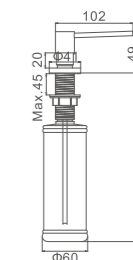

K50403A

Дозатор врезной

- •Материал: латунь и пластмасса
- •Цвет: сатин
- •Объем: 400 мл