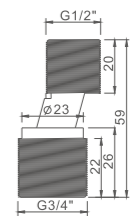

К40501

Эксцентрики "Люкс" (пара)

- Внешняя резьба: 1/2" X 3/4"
- Материал: латунь «Класс А»
- Цвет: никель
- Способ монтажа: резьба
- Упаковка: блистер