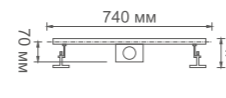

Регулируемые ножки * 75-95 мм

K80307-80

Душевой трап с горизонтальным выпуском

- Размер: 80 см x 7 см
- Материал корпуса: нержавеющая сталь SUS 304
- Цвет: нержавеющая сталь
- Запорный механизм: «гидрозатвор и сухой затвор»
- Диаметр трубы: 50 мм