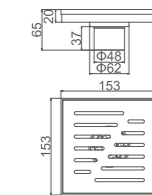

K81915C-15

Душевой трап с вертикальным выходом

- Размер: 15 см x 15 см
- Материал корпуса: нержавеющая сталь SUS 304
- Цвет: античная бронза
- Запорный механизм: сухой затвор
- Диаметр трубы: 50 мм