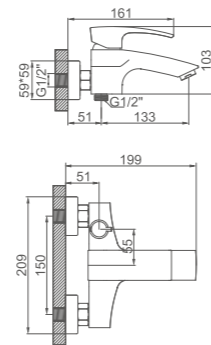

K13214Y

Смеситель для ванны с монолитным изливом
Цвет: золотой сатин

- •Материал: латунь «Класс А»
- •Аэратор
- •Керамический картридж 35 мм
- •Переключатель с керамическими пластинами
- •Аксессуары в комплекте: душевой шланг 1,5 м, настенное крепление, 3-функциональная лейка
- •Металлическая рукоятка