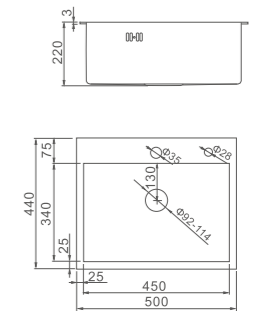

К35044BD

Кухонная мойка премиум-класса

- •Материал: нержавеющая сталь
- •Габариты мойки:
  Ширина: 500 мм
  Глубина: 440 мм
  Высота чаши: 220 мм
- •Толщина стали: 3 мм
- •Поверхность: PVD Чёрный «Декор»
- •Цвет: графит
- •Сифон в комплекте
- •Отверстие под смеситель