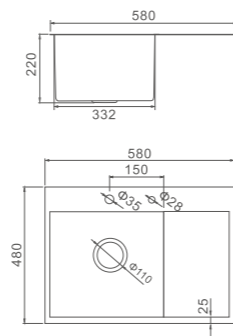

K35848B-L

Кухонная мойка премиум-класса

- ●Материал: нержавеющая сталь
- ●Габариты мойки:
  Ширина: 580 мм
  Глубина: 480 мм
  Высота чаши: 220 мм
- ●Расположение чаши: слева
- ●Толщина стали: 3 мм
- ●Поверхность: PVD-покрытие
- ●Цвет: графит
- ●Сифон в комплекте
- ●Отверстие под смеситель