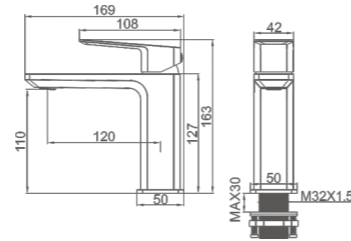

K11007D

Смеситель для умывальника с гайкой
Цвет: оружейная сталь

- •Материал корпуса: латунь «Класс А»
- •Аэратор
- •Картридж "SEDAL" 35мм
- •Гибкая подводка из нейлона 60 см, G1/2"
- •Цинковая рукоятка