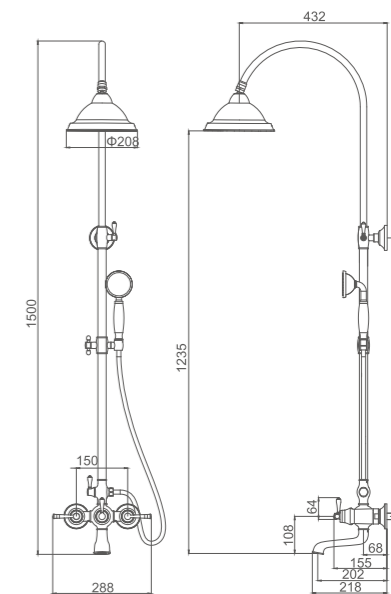

K19020G

Душевая система со смесителем и тропическим душем
Цвет: золото

- ●Материал: латунь «Класс А»
- ●Кран-буксы с керамическими пластинами (угол поворота - 90°)
- ●Переключатель с керамическими пластинами
- ●Верхняя поворотная душевая лейка Ø20 см
- ●Аксессуары в комплекте: душевой шланг 1.5 м, 1-функциональная лейка Ø80 мм
- ●Регулируемое по высоте крепление для лейки
- ●Металлическая рукоятка