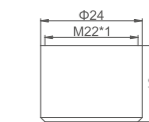

K40551

Аэратор
NEOPERL® CASCADE® SLC M24

- Диаметр: 24 мм
- Наружная резьба
- Функция самоочистки
- Произведено в Германии
- Упаковка: блистер

K40552

Аэратор
NEOPERL® CASCADE® SLC M22

- Диаметр: 22 мм
- Внутренняя резьба
- Функция самоочистки
- Произведено в Германии
- Упаковка: блистер