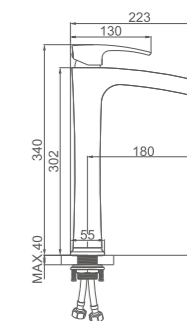

K11114

Смеситель для умывальника
высокий с гайкой
Цвет: хром

- •Материал: латунь «Класс А»
- •Аэратор
- •Керамический картридж 35 мм
- •Гибкая подводка, G1/2"
- •Металлическая рукоятка