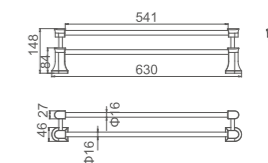

K26009

Полотенцедержатель двойной
Материал: латунь/цинк