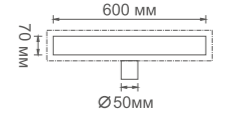

K80207-60

Душевой трап с горизонтальным выпуском

- Размер: 60 см x 7 см
- Материал корпуса: нержавеющая сталь SUS 304
- Цвет: нержавеющая сталь
- Запорный механизм: «гидрозатвор и сухой затвор»
- Диаметр трубы: 50 мм