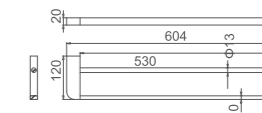

K27009

Полотенцедержатель двойной
Материал: латунь/цинк