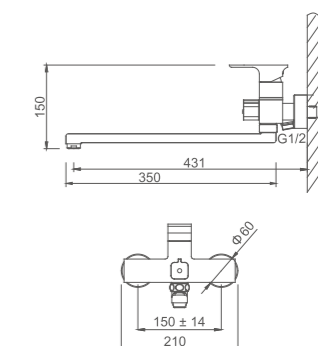

K13108

Смеситель универсальный с плоским поворотным
изливом 350 мм
Цвет: хром

- •Материал: латунь «Класс А»
- •Аэратор
- •Керамический картридж 35 мм
- •Переключатель с керамическими пластинами
- •Аксессуары в комплекте:
  душевой шланг 1.5 м, настенное крепление,
  3-функциональная лейка 110*80 мм
- •Металлическая рукоятка