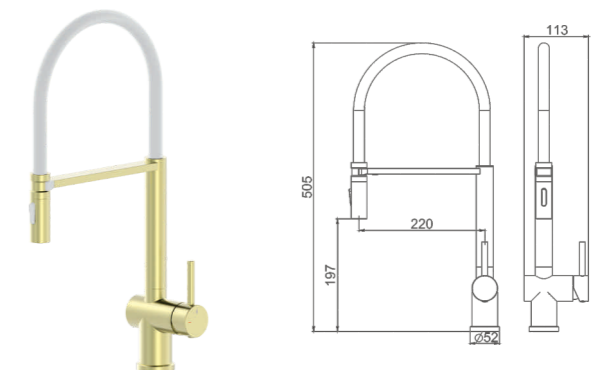

K14290Y-3

Смеситель для кухни с гибким изливом и магнитным держателем
Корпус: золотой сатин цвет
Излив: белый цвет

- •Материал: нержавеющая сталь (SUS 304)
- •2-х функциональный аэратор
- •Керамический картридж 35 мм
- •Гибкая подводка из нейлона 60 см, G1/2"
- •Рукоятка из нержавеющей сталь (SUS 304)