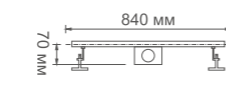

Регулируемые ножки * 75-95 мм

K80407-50

Душевой трап с лотком под плитку

- Размер: 50 см x 7 см
- Материал корпуса: нержавеющая сталь SUS 304
- Цвет: нержавеющая сталь
- Запорный механизм: гидрозатвор + сухой затвор
- Диаметр трубы: 50 мм