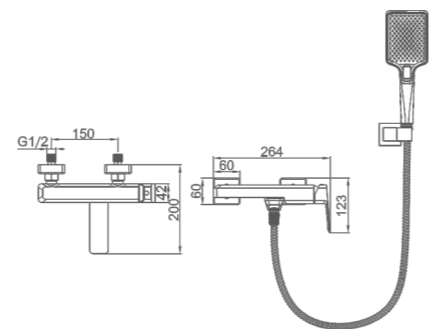

K13307

Смеситель для ванны,
излив переключатель на лейку
Цвет: хром

- •Материал корпуса: латунь «Класс А»
- •Аэратор
- •Керамический картридж 35 мм
- •Излив-переключатель на лейку
- •Аксессуары в комплекте: душевой шланг 1.5 м, настенное крепление, 2-функциональная лейка
- •Цинковая рукоятка