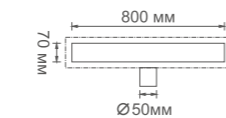

Регулируемые ножки * 75-95 мм

K80407-50

Душевой трап с лотком под плитку

- Размер: 50 см x 7 см
- Материал корпуса: нержавеющая сталь SUS 304
- Цвет: нержавеющая сталь
- Запорный механизм: гидрозатвор + сухой затвор
- Диаметр трубы: 50 мм