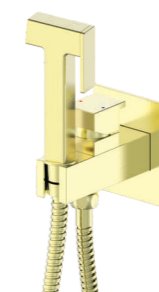

K15381Y

Гигиенический душ со встраиваемым смесителем
Цвет: золотой сатин

- •Материал: латунь «Класс А»
- •Керамический картридж 25 мм
- •Аксессуары в комплекте: душевой шланг 1.2 м, гигиеническая лейка
- •Цинковая рукоятка