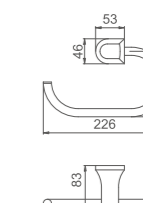

K26004

Полотенцедержатель "Овальный"
Материал: латунь/цинк