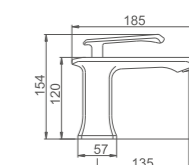

K11021B

Смеситель для умывальника с гайкой
Цвет: чёрный+«розовое золото»

- Материал: латунь «Класс А»
- Скрытый аэратор
- Керамический картридж 35 мм
- Гибкая подводка из нейлона 60 см, G1/2"
- Металлическая рукоятка