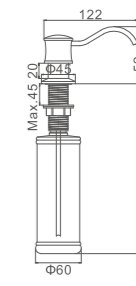

K50405B

Дозатор врезной

- ●Материал: латунь и пластмасса
- ●Цвет: чёрный
- ●Объём: 400 мл