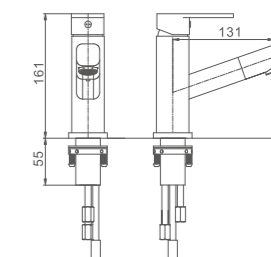

K11016W

Смеситель для умывальника с выдвижной лейкой
Цвет: белый+хром

- Материал: латунь «Класс А»
- 1-функциональная излив-лейка с аэратором и гибким шлангом 1.8 м
- Керамический картридж 35 мм
- Гибкая подводка из нейлона 60 см, G1/2"
- Свинцовый отвес
- Металлическая рукоятка