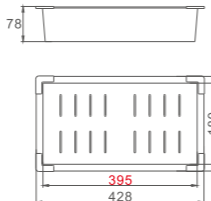

K30338B

Ширина: 38 см
Длина: 21 см
Глубина: 7.8 см

Подходит для моек:
K35043B K34444B
K35848B-L K37843B-S
K35848B-R

K30340B

Ширина: 40 см
Длина: 21 см
Глубина: 7.8 см

Подходит для моек:
K35050B K37851B-R
K36050B K37851B-L