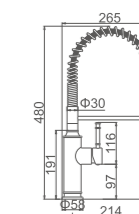

K14092

Смеситель для кухни с вытягивающимся поворотным изливом
Цвет: нержавеющая сталь

- •Материал: нержавеющая сталь (SUS 304)
- •2-х функциональная излив-лейка с аэратором и гибким шлангом 1.8 м
- •Керамический картридж 35 мм
- •Гибкая подводка из нейлона 60 см, G1/2"
- •Свинцовый отвес
- •Металлическая рукоятка