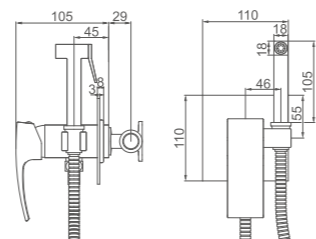

K15214Y

Гигиенический душ со встраиваемым смесителем
Цвет: золотой сатин

- •Материал: латунь «Класс А»
- •Керамический картридж 35 мм
- •Аксессуары в комплекте: душевой шланг 1,2 м, гигиеническая лейка
- •Металлическая рукоятка