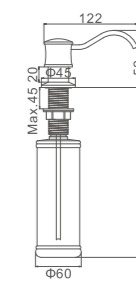

K50405G

Дозатор врезной

- ●Материал: латунь и пластмасса
- ●Цвет: золото
- ●Объём: 400 мл