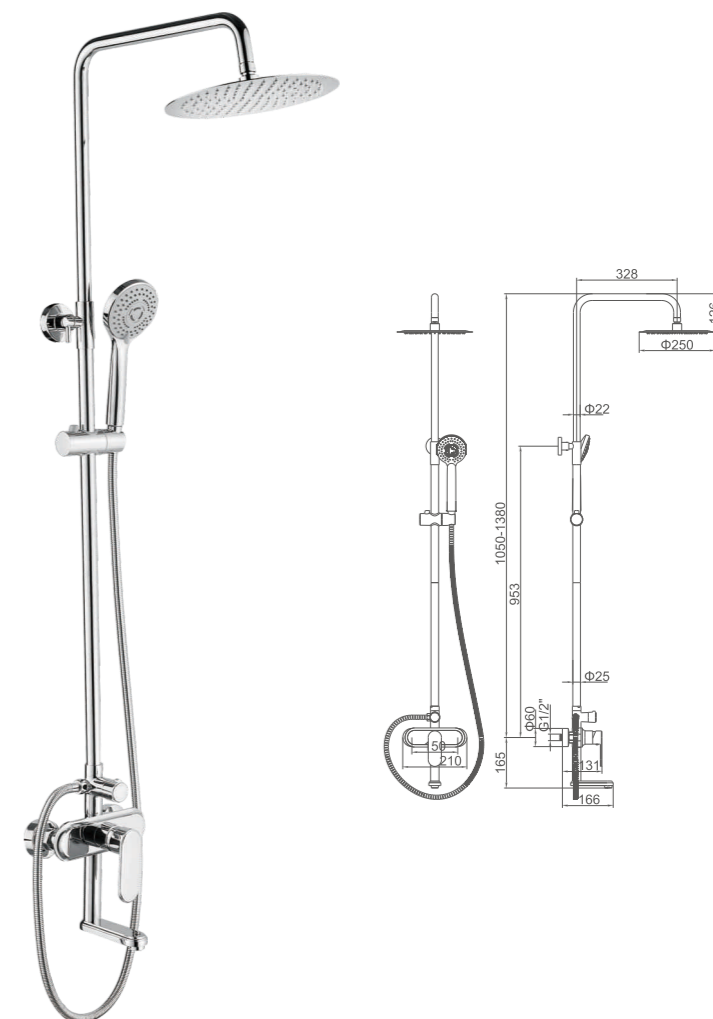

K19022

Душевая система со смесителем и тропическим душем
Цвет: хром

- •Материал: латунь «Класс А»
- •Поворотный излив с аэратором
- •Керамический картридж 35 мм
- •Трехпозиционный картриджный переключатель
- •Верхняя поворотная душевая лейка Ø25 см
- •Аксессуары в комплекте: душевой шланг 1.5 м, 3-функциональная лейка Ø100 мм
- •Регулируемое по высоте крепление для лейки
- •Металлическая рукоятка