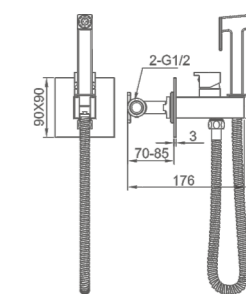

K15381A

Гигиенический душ со встраиваемым смесителем
Цвет: сатин

- •Материал: латунь «Класс А»
- •Керамический картридж 25 мм
- •Аксессуары в комплекте: душевой шланг 1.2 м, гигиеническая лейка
- •Цинковая рукоятка