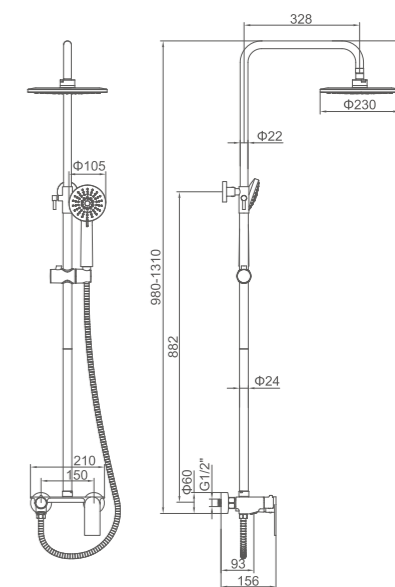

K19023T

Душевая система со смесителем и тропическим душем
Цвет: «чёрная бронза»

- •Материал: латунь «Класс А»
- •Скрытый аэратор
- •Керамический картридж 35 мм
- •Трехпозиционный картриджный переключатель
- •Верхняя поворотная душевая лейка Ø23 см
- •Аксессуары в комплекте: душевой шланг 1.5 м, 3-функциональная лейка Ø100 мм
- •Регулируемое по высоте крепление для лейки
- •Металлическая рукоятка