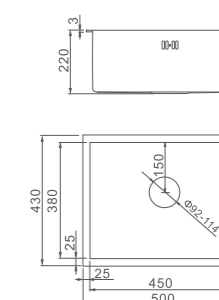

K35043B

Кухонная мойка премиум-класса

- •Материал: нержавеющая сталь
- •Габариты мойки:
  Ширина: 500 мм
  Глубина: 430 мм
  Высота чаши: 220 мм
- •Толщина стали: 3 мм
- •Поверхность: PVD-покрытие
- •Цвет: графит
- •Сифон в комплекте
- •Без отверстия под смеситель