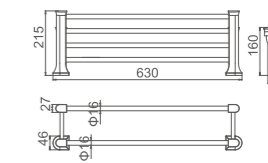

K26024

Полка для полотенец
Материал: латунь/цинк