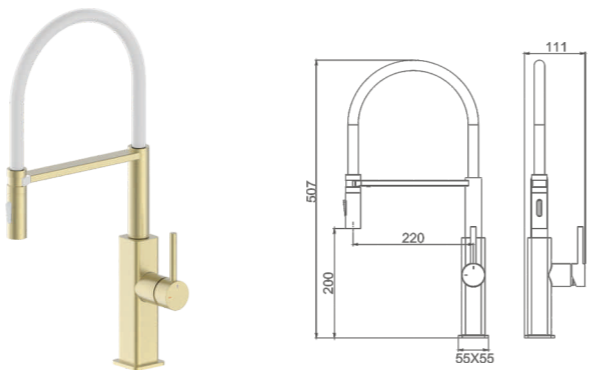

K14291Y-3

Смеситель для кухни с гибким изливом и магнитным держателем
Корпус: золотой сатин цвет
Излив: белый цвет

- •Материал: нержавеющая сталь (SUS 304)
- •2-х функциональный аэратор
- •Керамический картридж 35 мм
- •Гибкая подводка из нейлона 60 см, G1/2"
- •Рукоятка из нержавеющей сталь (SUS 304)