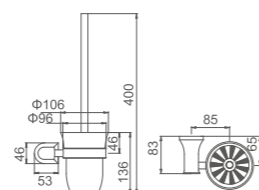

K26003

Бумагодержатель с крышкой
Материал: латунь/цинк

K26028

Держатель для дезодоранта
Материал: латунь/цинк

K26010

Ёршик настенный
Материал: латунь/цинк/керамика

K26001

Полотенцедержатель одинарный
Материал: латунь/цинк