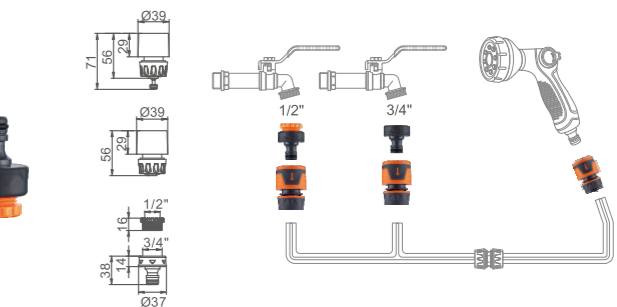

- Соединитель быстросъёмный 1/2" x 1 шт.
- Соединитель быстросъёмный с аквастопом 1/2" x 1 шт.
- Соединитель штуцерный (внутр. резьба) 1/2" и 3/4" x 1 шт.
- Упаковка: блистер

K55401

Разветвитель для садового шланга
2-х канальный с переключателем