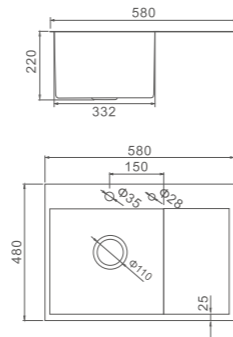

K35848-L

Кухонная мойка премиум-класса

- ●Материал: нержавеющая сталь
- ●Габариты мойки:
  Ширина: 580 мм
  Глубина: 480 мм
  Высота чаши: 220 мм
- ●Расположение чаши: слева
- ●Толщина стали: 3 мм
- ●Цвет: нерж. сталь
- ●Сифон в комплекте
- ●Отверстие под смеситель