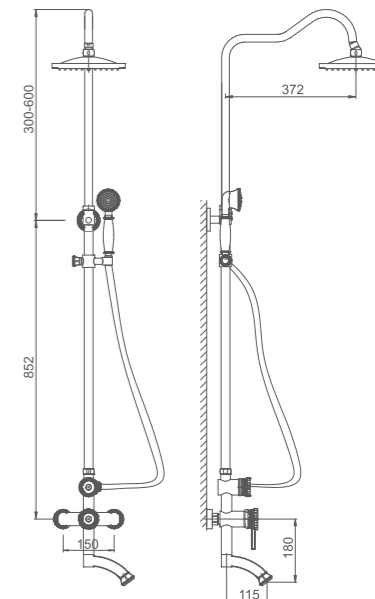

Смеситель для умывальника с гайкой
Цвет: античная бронза

- ●Материал: латунь «Класс А»
- ●Аэратор
- ●Керамический картридж 35 мм
- ●Гибкая подводка из нержавеющей стали 60 см, G1/2"
- ●Металлическая рукоятка

K14118

Смеситель для кухни с поворотным изливом с гайкой
Цвет: античная бронза

- ●Материал: латунь «Класс А»
- ●Аэратор
- ●Кран-буксы с керамическими пластинами (угол поворота - 90°)
- ●Гибкая подводка из нержавеющей стали 60 см, G1/2"
- ●Металлическая рукоятка

K14218

Смеситель для кухни с поворотным изливом с гайкой
Цвет: античная бронза

- ●Материал: латунь «Класс А»
- ●Аэратор
- ●Керамический картридж 35 мм
- ●Гибкая подводка из нержавеющей стали 60 см, G1/2"
- ●Металлическая рукоятка

K13018

Смеситель для ванны с поворотным изливом
Цвет: античная бронза

- ●Материал: латунь «Класс А»
- ●Аэратор
- ●Кран-буксы с керамическими пластинами (угол поворота - 90°)
- ●Кнопочный переключатель с функцией ручной фиксации
- ●Аксессуары в комплекте: душевой шланг 1.5 м, 1-функциональная лейка Ø65 мм
- ●Металлическая рукоятка

K19018

Душевая система со смесителем и тропическим душем
Цвет: античная бронза

- ●Материал: латунь «Класс А»
- ●Поворотный излив с аэратором
- ●Керамический картридж 35 мм
- ●Трехпозиционный картриджный переключатель
- ●Верхняя поворотная душевая лейка Ø20 см
- ●Аксессуары в комплекте: душевой шланг 1.5 м, 1-функциональная лейка Ø80 мм
- ●Регулируемое по высоте крепление для лейки
- ●Металлическая рукоятка