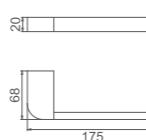

K27002

Мыльница настенная
Материал: латунь/цинк/стекло (матовый)

K27006

Стакан одинарный настенный
Материал: латунь/цинк/стекло (матовый)

K27202

Мыльница метал. настенная
Материал: латунь/цинк

K27003

Бумагодержатель
Материал: латунь/цинк