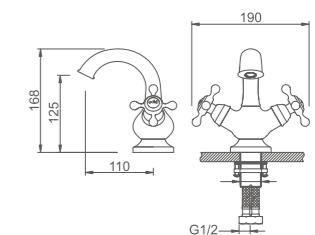

K01

Источник вдохновения и комфорта

K11001

Смеситель для умывальника с гайкой
Цвет: хром

- Материал: латунь «Класс А»
- Скрытый аэратор
- Кран-буксы с керамическими пластинами (угол поворота - 180°)
- Гибкая подводка из нейлона 60 см, G1/2"
- Металлическая рукоятка