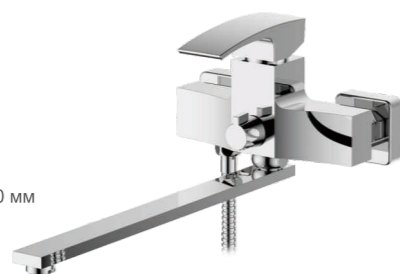

K13114

Смеситель универсальный с плоским поворотным изливом 350 мм
Цвет: хром

- •Материал: латунь «Класс А»
- •Аэратор
- •Керамический картридж 35 мм
- •Переключатель с керамическими пластинами
- •Аксессуары в комплекте: душевой шланг 1,5 м, настенное крепление, 3-функциональная лейка 110*80 мм
- •Металлическая рукоятка