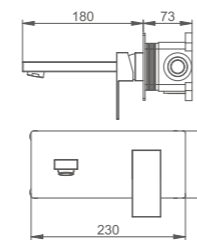

K11525

Смеситель для умывальника встраиваемый
Цвет: хром

- •Материал: латунь «Класс А»
- •Аэратор "Neoregl"
- •Керамический картридж 35 мм
- •Металлическая рукоятка