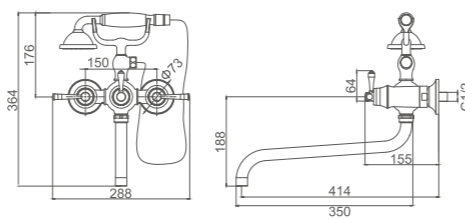

K13120G

Смеситель универсальный с круглым поворотным изливом 350 мм
Цвет: золото

- ●Материал: латунь «Класс А»
- ●Аэратор
- ●Кран-буксы с керамическими пластинами (угол поворота - 90°)
- ●Переключатель с керамическими пластинами
- ●Аксессуары в комплекте: душевой шланг 1.5 м, 1-функциональная лейка Ø80 мм
- ●Металлическая рукоятка