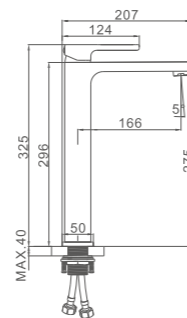

K11127D

Смеситель для умывальника
высокий с гайкой
Цвет: глянцевый графит

- •Материал: латунь «Класс А»
- •Аэратор
- •Керамический картридж 35 мм
- •Гибкая подводка, G1/2"
- •Металлическая рукоятка