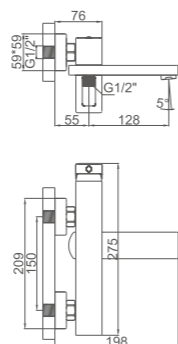

K13027B

Смеситель универсальный
с плоским поворотным изливом
Цвет: чёрный

- •Материал: латунь «Класс А»
- •Аэратор
- •Керамический картридж 35 мм
- •Излив-переключатель на лейку
- •Аксессуары в комплекте: душевой шланг 1.5 м, настенное крепление, 3-функциональная лейка
- •Металлическая рукоятка