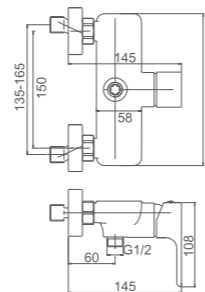

K12015

Смеситель для душа
Цвет: хром

- ●Материал: латунь «Класс А»
- ●Керамический картридж 35 мм
- ●Аксессуары в комплекте:
  душевой шланг 1.5 м, настенное крепление,
  3-функциональная лейка 110*80 мм
- ●Металлическая рукоятка