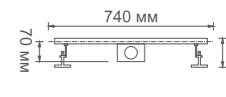

Регулируемые ножки * 75-95 мм

K80407-80

Душевой трап с лотком под плитку

- Размер: 80 см x 7 см
- Материал корпуса: нержавеющая сталь SUS 304
- Цвет: нержавеющая сталь
- Запорный механизм: гидрозатвор + сухой затвор
- Диаметр трубы: 50 мм