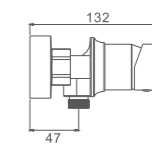

K12022T

Смеситель для душа
Цвет: «чёрная бронза»

- •Материал: латунь «Класс А»
- •Керамический картридж 35 мм
- •Аксессуары в комплекте: душевой шланг 1.5 м, настенное крепление, 3-функциональная лейка Ø100 мм
- •Металлическая рукоятка