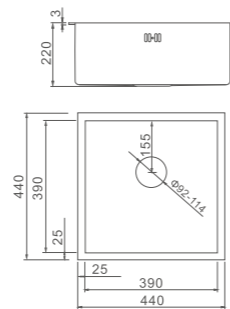

К34444В

Кухонная мойка премиум-класса

- •Материал: нержавеющая сталь
- •Габариты мойки:
  Ширина: 440 мм
  Глубина: 440 мм
  Высота чаши: 220 мм
- •Толщина стали: 3 мм
- •Поверхность: PVD-покрытие
- •Цвет: графит
- •Сифон в комплекте
- •Без отверстия под смеситель