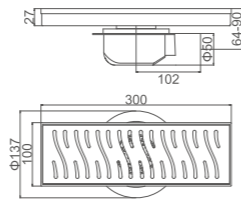

K80410C-30

Душевой трап
с горизонтальным выпуском

- Размер: 10 см x 30 см
- Материал корпуса: нержавеющая сталь SUS 304
- Цвет: античная бронза
- Запорный механизм: «гидрозатвор и сухой затвор»
- Диаметр трубы: 50 мм