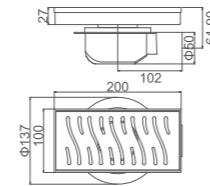

K80410C-20

Душевой трап
с горизонтальным выпуском

- Размер: 10 см x 20 см
- Материал корпуса: нержавеющая сталь SUS 304
- Цвет: античная бронза
- Запорный механизм: «гидрозатвор и сухой затвор»
- Диаметр трубы: 50 мм