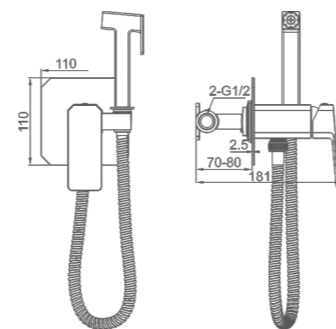

K15307Y

Гигиенический душ со
встраиваемым смесителем
Цвет: золотой сатин

- •Материал корпуса: латунь «Класс А»
- •Керамический картридж 35 мм
- •Аксессуары в комплекте: душевой шланг 1.2 м, гигиеническая лейка
- •Цинковая рукоятка