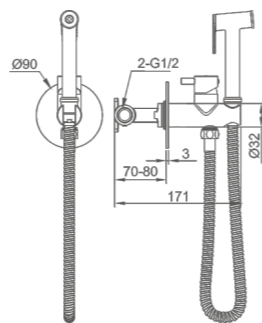

K15380

Гигиенический душ со встраиваемым смесителем
Цвет: хром

- •Материал: латунь «Класс А»
- •Керамический картридж 25 мм
- •Аксессуары в комплекте: душевой шланг 1.2 м, гигиеническая лейка
- •Цинковая рукоятка