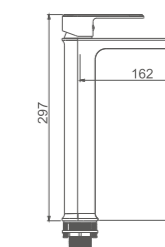

**K11122**Смеситель для умывальника высокий с гайкой
Цвет: хром

- Материал: латунь «Класс А»
- Аэратор
- Керамический картридж 35 мм
- Гибкая подводка из нейлона 60 см, G1/2"
- Металлическая рукоятка

**K15022**Смеситель для биде с гайкой
Цвет: хром