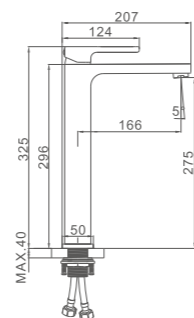

K11127W

Смеситель для умывальника
высокий с гайкой
Цвет: белый+хром

- •Материал: латунь «Класс А»
- •Аэратор
- •Керамический картридж 35 мм
- •Гибкая подводка, G1/2"
- •Металлическая рукоятка