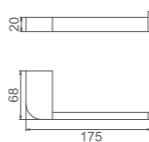

K27003B

Бумагодержатель
Материал: латунь/цинк