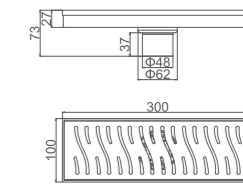

K81410-30

Душевой трап
с вертикальным выходом

- Размер: 10 см x 30 см
- Материал корпуса: нержавеющая сталь SUS 304
- Цвет: нержавеющая сталь
- Запорный механизм: сухой затвор
- Диаметр трубы: 50 мм