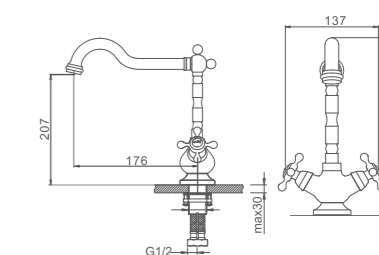

K14001

Смеситель для кухни с поворотным изливом с гайкой
Цвет: хром

- •Материал: латунь «Класс А»
- •Аэратор
- •Кран-буксы с керамическими пластинами (угол поворота - 180°)
- •Гибкая подводка из нейлона 60 см, G1/2"
- •Металлическая рукоятка