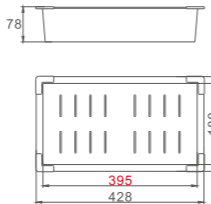

K30338

Ширина: 38 см
Длина: 21 см
Глубина: 7.8 см

Подходит для моек:
K35043 K34444
K35848-L K37843-S
K35848-R

K30340

Ширина: 40 см
Длина: 21 см
Глубина: 7.8 см

Подходит для моек:
K35050 K37851-R
K36050 K37851-L