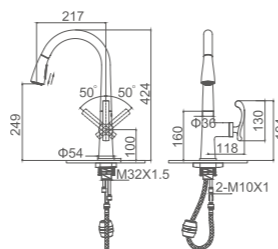

K14026W

Смеситель для кухни с вытягивающимся поворотным изливом
Цвет: белый+хром

- Материал: латунь «Класс А»
- 2-х функциональная излив-лейка с аэратором и гибким шлангом 1.8 м
- Керамический картридж 35 мм
- Гибкая подводка из нержавеющей стали 60 см, G1/2"
- Металлическая рукоятка