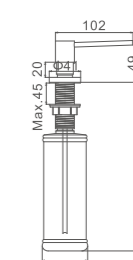

K50403G

Дозатор врезной

- •Материал: латунь и пластмасса
- •Цвет: золото
- •Объем: 400 мл