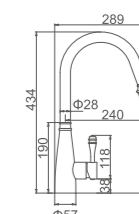

K14093

Смеситель для кухни с вытягивающимся поворотным изливом
Цвет: нержавеющая сталь

- •Материал: нержавеющая сталь (SUS 304)
- •2-х функциональная излив-лейка с аэратором и гибким шлангом 1.8 м
- •Керамический картридж 35 мм
- •Гибкая подводка из нейлона 60 см, G1/2"
- •Свинцовый отвес
- •Металлическая рукоятка