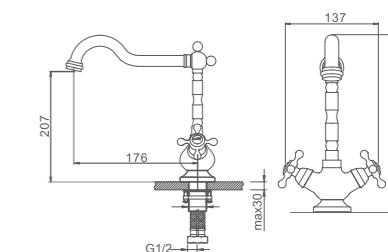

K14001G

Смеситель для кухни с поворотным изливом с гайкой
Цвет: золото

- •Материал: латунь «Класс А»
- •Аэратор
- •Кран-буксы с керамическими пластинами (угол поворота - 180°)
- •Гибкая подводка из нейлона 60 см, G1/2"
- •Металлическая рукоятка