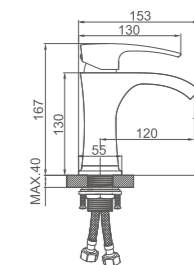

K11014B-7

Смеситель для умывальника
с каскадным изливом с гайкой
Цвет: чёрный

- •Материал: латунь «Класс А»
- •Керамический картридж 35 мм
- •Гибкая подводка, G1/2"
- •Металлическая рукоятка