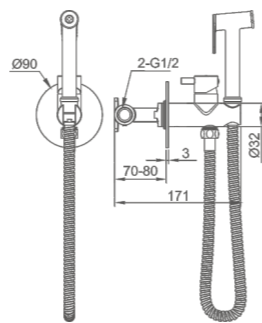

K15380A

Гигиенический душ со встраиваемым смесителем
Цвет: сатин

- •Материал: латунь «Класс А»
- •Керамический картридж 25 мм
- •Аксессуары в комплекте: душевой шланг 1.2 м, гигиеническая лейка
- •Металлическая рукоятка