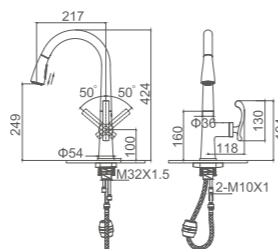

K14026B

Смеситель для кухни с вытягивающимся поворотным изливом
Цвет: чёрный+«розовое золото»

- Материал: латунь «Класс А»
- 2-х функциональная излив-лейка с аэратором и гибким шлангом 1.8 м
- Керамический картридж 35 мм
- Гибкая подводка из нержавеющей стали 60 см, G1/2"
- Металлическая рукоятка