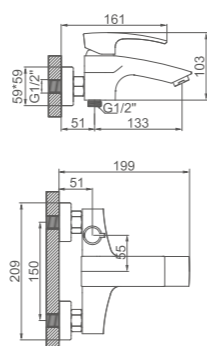

K13214

Смеситель для ванны с монолитным изливом
Цвет: хром

- •Материал: латунь «Класс А»
- •Аэратор
- •Керамический картридж 35 мм
- •Переключатель с керамическими пластинами
- •Аксессуары в комплекте: душевой шланг 1,5 м, настенное крепление, 3-функциональная лейка 110*80 мм
- •Металлическая рукоятка