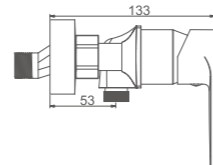

K12023

Смеситель для душа
Цвет: хром

- •Материал: латунь «Класс А»
- •Керамический картридж 35 мм
- •Аксессуары в комплекте: душевой шланг 1.5 м, настенное крепление, 3-функциональная лейка Ø100 мм
- •Металлическая рукоятка