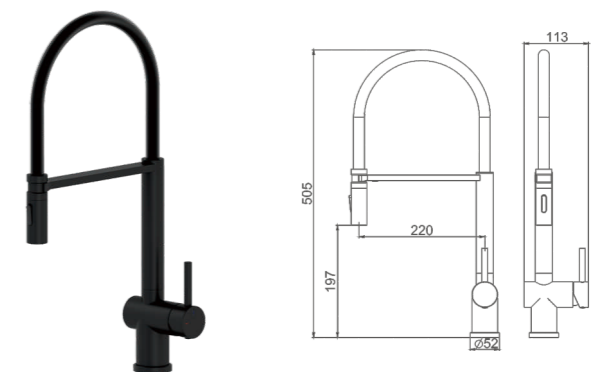

K14290B-2

Смеситель для кухни с гибким изливом и магнитным держателем
Корпус: чёрный цвет
Излив: чёрный цвет

- •Материал: нержавеющая сталь (SUS 304)
- •2-х функциональный аэратор
- •Керамический картридж 35 мм
- •Гибкая подводка из нейлона 60 см, G1/2"
- •Рукоятка из нержавеющей сталь (SUS 304)