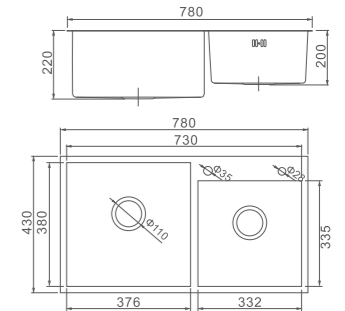

K37843-S

Кухонная мойка премиум-класса

- ●Материал: нержавеющая сталь
- ●Габариты мойки:
  Ширина: 780 мм
  Глубина: 430 мм
  Высота чаши: 220 мм
- ●Толщина стали: 3 мм
- ●Цвет: нерж. сталь
- ●Сифон в комплекте
- ●Отверстие под смеситель