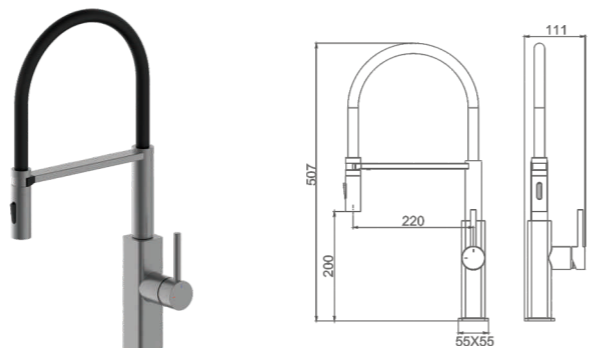

K14291D-2

Смеситель для кухни с гибким изливом и магнитным держателем
Корпус: оружейная сталь цвет
Излив: чёрный цвет

- •Материал: нержавеющая сталь (SUS 304)
- •2-х функциональный аэратор
- •Керамический картридж 35 мм
- •Гибкая подводка из нейлона 60 см, G1/2"
- •Рукоятка из нержавеющей сталь (SUS 304)