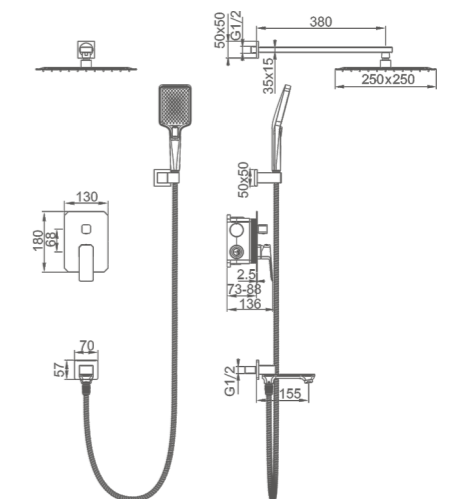

K19507D

Встраиваемый смеситель для ванны,
излив-переключатель на лейку
Цвет: оружейная сталь

- Материал корпуса: латунь «Класс А»
- Излив-переключатель на лейку
- Керамический картридж 35 мм
- Двухпозиционный картриджный переключатель
- Верхняя поворотная душевая лейка 25x25 см
- Аксессуары в комплекте: душевой шланг 1.5 м, 2-функциональная лейка
- Цинковая рукоятка