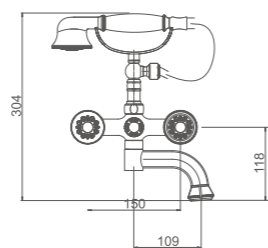

K13018

Смеситель для ванны с поворотным изливом
Цвет: античная бронза

- ●Материал: латунь «Класс А»
- ●Аэратор
- ●Кран-буксы с керамическими пластинами (угол поворота - 90°)
- ●Кнопочный переключатель с функцией ручной фиксации
- ●Аксессуары в комплекте: душевой шланг 1.5 м, 1-функциональная лейка Ø65 мм
- ●Металлическая рукоятка