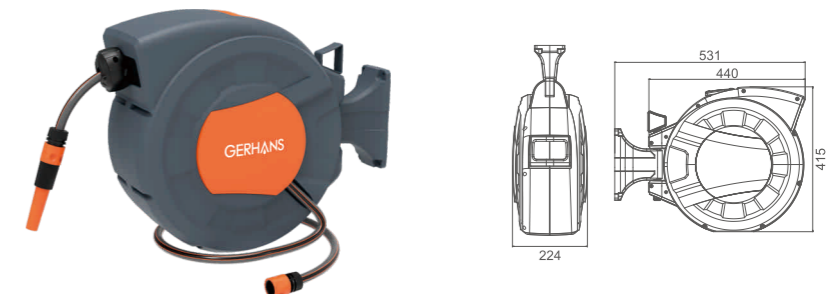

K55101-25

Автоматическая катушка для шланга

- Габариты упаковки: 450x235x435 мм
- Вес: 8.6 кг
- Материалы: PVC
- Механизм сматывания: стальная пружина
- Основной шланг: 25 м
- Соединительный шланг: 2 м