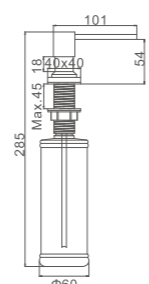

K50404C

Дозатор врезной

- ●Материал: латунь и пластмасса
- ●Цвет: античная бронза
- ●Объём: 400 мл