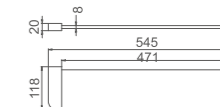

K27007B

Полка одинарная
Материал: латунь/цинк/стекло