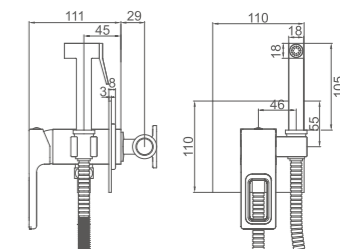

K15227W

Гигиенический душ со встраиваемым
смесителем
Цвет: белый+хром

- •Материал: латунь «Класс А»
- •Керамический картридж 35 мм
- •Аксессуары в комплекте: душевой шланг 1.2 м, гигиеническая лейка
- •Металлическая рукоятка