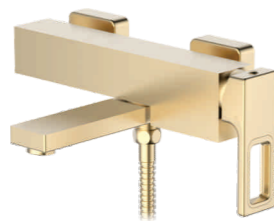

K13027Y

Смеситель универсальный
с плоским поворотным изливом
Цвет: золотой сатин

- •Материал: латунь «Класс А»
- •Аэратор
- •Керамический картридж 35 мм
- •Излив-переключатель на лейку
- •Аксессуары в комплекте: душевой шланг 1.5 м, настенное крепление, 3-функциональная лейка
- •Металлическая рукоятка