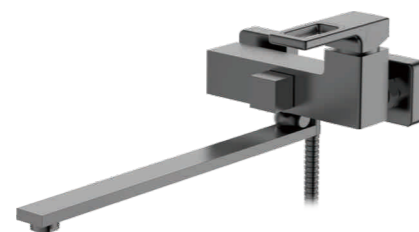

K13127D

Смеситель универсальный
с плоским поворотным изливом 350 мм
Цвет: глянцевый графит

- •Материал: латунь «Класс А»
- •Аэратор
- •Керамический картридж 35 мм
- •Переключатель с керамическими пластинами
- •Аксессуары в комплекте: душевой шланг 1.5 м, настенное крепление, 3-функциональная лейка
- •Металлическая рукоятка