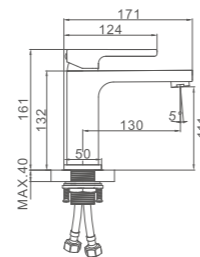

K11027D

Смеситель для умывальника с гайкой
Цвет: глянцевый графит

- •Материал: латунь «Класс А»
- •Аэратор
- •Керамический картридж 35 мм
- •Гибкая подводка, G1/2"
- •Металлическая рукоятка