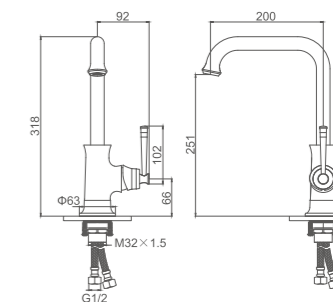

K14020G

Смеситель для кухни с поворотным изливом с гайкой
Цвет: золото

- ●Материал: латунь «Класс А»
- ●Скрытый аэратор
- ●Керамический картридж 35 мм
- ●Гибкая подводка из нержавеющей стали 45 см, G1/2"
- ●Металлическая рукоятка