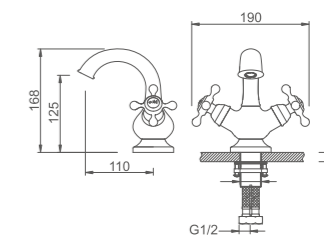

K01G

Отражение благополучия в золотом глянце

K11001G

Смеситель для умывальника с гайкой
Цвет: золото

- Материал: латунь «Класс А»
- Скрытый аэратор
- Кран-буксы с керамическими пластинами (угол поворота - 180°)
- Гибкая подводка из нейлона 60 см, G1/2"
- Металлическая рукоятка