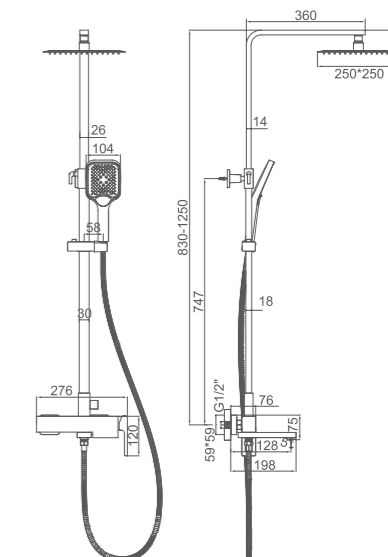

K19127

Душевая система со смесителем
и тропическим душем
Цвет: хром

- •Материал: латунь «Класс А»
- •Излив-переключатель на лейку
- •Керамический картридж 35 мм
- •Двухпозиционный картриджный переключатель
- •Верхняя поворотная душевая лейка 25x25 см
- •Аксессуары в комплекте: душевой шланг 1.5 м, 3-функциональная лейка
- •Регулируемое по высоте крепление для лейки
- •Металлическая рукоятка