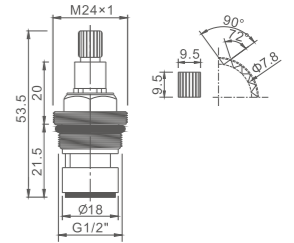

К40206

Шланг (квадратный)

- Цвет: серебристо-серый
- Длина: 150 см
- Материал: ПВХ
- Свободное вращение 360° с защитой от скручивания
- Упаковка: блистер

К40404

Кран-буксы (пара)

- Материал: латунь «Класс А»
- Размер: Ø1/2", 20 шлицев, ход - 180°
- Упаковка: блистер