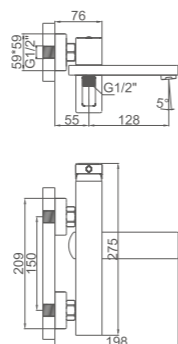

K13027W

Смеситель универсальный
с плоским поворотным изливом
Цвет: белый+хром

- •Материал: латунь «Класс А»
- •Аэратор
- •Керамический картридж 35 мм
- •Излив-переключатель на лейку
- •Аксессуары в комплекте: душевой шланг 1.5 м, настенное крепление, 3-функциональная лейка
- •Металлическая рукоятка