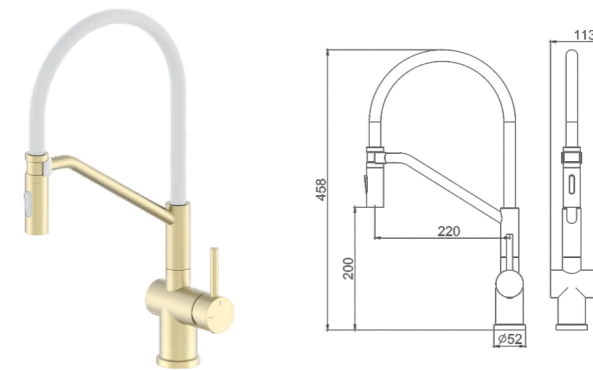

K14292Y-3

Смеситель для кухни с гибким изливом и магнитным держателем
Корпус: золотой сатин цвет
Излив: белый цвет

- •Материал: нержавеющая сталь (SUS 304)
- •2-х функциональный аэратор
- •Керамический картридж 35 мм
- •Гибкая подводка из нейлона 60 см, G1/2"
- •Рукоятка из нержавеющей сталь (SUS 304)