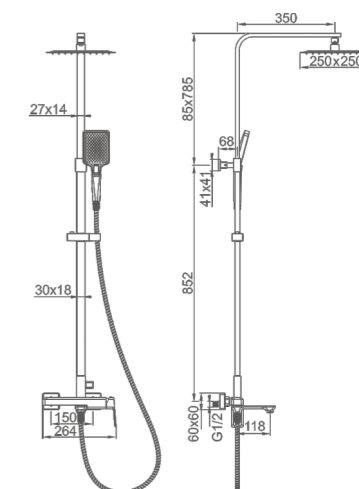

K19507

Встраиваемый смеситель для ванны,
излив-переключатель на лейку
Цвет: хром

- Материал корпуса: латунь «Класс А»
- Излив-переключатель на лейку
- Керамический картридж 35 мм
- Двухпозиционный картриджный переключатель
- Верхняя поворотная душевая лейка 25x25 см
- Аксессуары в комплекте: душевой шланг 1.5 м, 2-функциональная лейка
- Цинковая рукоятка