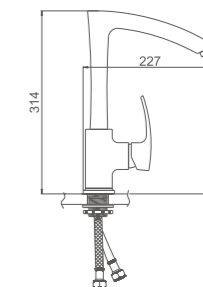

K14014

Смеситель для кухни с поворотным изливом с гайкой
Цвет: хром

- ●Материал: латунь «Класс А»
- ●Аэратор
- ●Керамический картридж 35 мм
- ●Гибкая подводка из нейлона 60 см, G1/2"
- ●Металлическая рукоятка