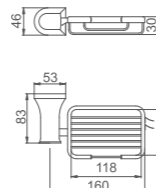

K26008

Стаканы для э/щ двойной
Материал: латунь/цинк/керамика

K26004

Полотенцедержатель "Овальный"
Материал: латунь/цинк

K26030

Держатель для фена
Материал: латунь/цинк

K26202

Мыльница метал. настенная
Материал: латунь/цинк