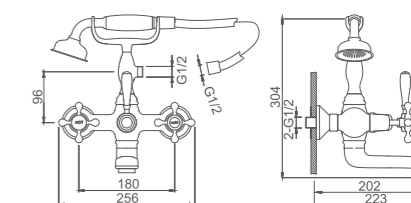

K13001G

Смеситель для ванны с фиксированным изливом
Цвет: золото

- •Материал: латунь «Класс А»
- •Аэратор
- •Кран-буксы с керамическими пластинами (угол поворота - 180°)
- •Переключатель с керамическими пластинами
- •Аксессуары в комплекте: душевой шланг 1.5 м, 1-функциональная лейка Ø80 мм
- •Металлическая рукоятка