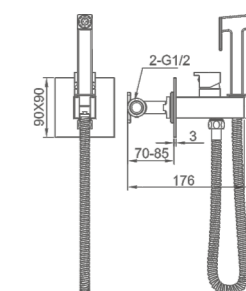

K15381D

Гигиенический душ со встраиваемым смесителем
Цвет: оружейная сталь

- •Материал: латунь «Класс А»
- •Керамический картридж 25 мм
- •Аксессуары в комплекте: душевой шланг 1.2 м, гигиеническая лейка
- •Цинковая рукоятка