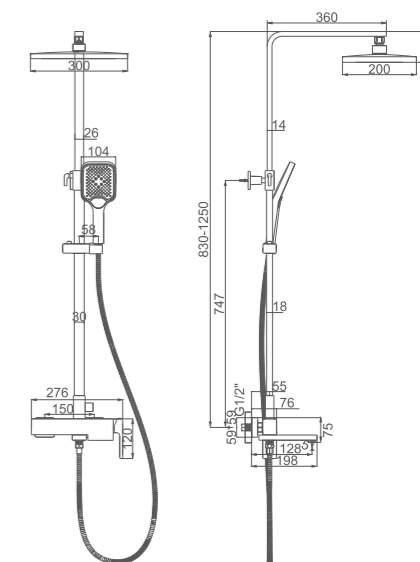

K19127D

Душевая система со смесителем
и тропическим душем
Цвет: глянцевый графит

- •Материал: латунь «Класс А»
- •Излив-переключатель на лейку
- •Керамический картридж 35 мм
- •Двухпозиционный картриджный переключатель
- •Верхняя поворотная душевая лейка 20x30 см
- •Аксессуары в комплекте: душевой шланг 1.5 м, 3-функциональная лейка
- •Регулируемое по высоте крепление для лейки
- •Металлическая рукоятка