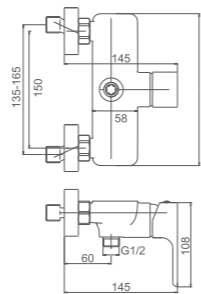

K12015W

Смеситель для душа
Цве: белый+хром

- ●Материал: латунь «Класс А»
- ●Керамический картридж 35 мм
- ●Аксессуары в комплекте: душевой шланг 1.5 м, настенное крепление, 3-функциональная лейка 110*80 мм
- ●Металлическая рукоятка