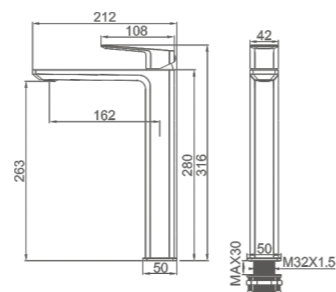

K11107B

Смеситель для умывальника
высокий с гайкой
Цвет: чёрный

- •Материал корпуса: латунь «Класс А»
- •Аэратор
- •Керамический картридж 35 мм
- •Гибкая подводка из нейлона 60 см, G1/2"
- •Цинковая рукоятка