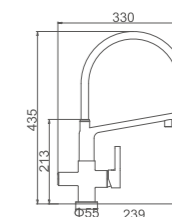

K14090B-2

Смеситель для кухни с выходом для питьевой воды
Корпус: чёрный цвет
Излив: чёрный цвет

- Материал: латунь «Класс А»
- Раздельные азраторы для водопроводной и питьевой воды
- Керамический картридж 35 мм
- Кнопочный переключатель режимов подачи воды
- Переходник для подключения шланга от фильтра с питьевой водой
- Гибкая подводка из нейлона 60 см, G1/2"
- Металлическая рукоятка