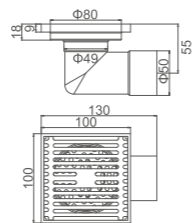

K80610C-10

Душевой трап с горизонтальным выпуском

- Размер: 10 см x 10 см
- Материал корпуса: латунь
- Цвет: античная бронза
- Запорный механизм: сухой затвор
- Диаметр трубы: 50 мм