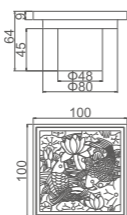

K81810C-10

Душевой трап с вертикальным выходом

- Размер: 10 см x 10 см
- Материал корпуса: латунь
- Цвет: античная бронза
- Запорный механизм: сухой затвор
- Диаметр трубы: 50 мм