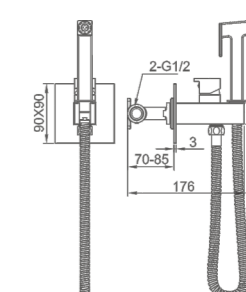

K15381B

Гигиенический душ со встраиваемым смесителем
Цвет: чёрный

- •Материал: латунь «Класс А»
- •Керамический картридж 25 мм
- •Аксессуары в комплекте: душевой шланг 1.2 м, гигиеническая лейка
- •Цинковая рукоятка