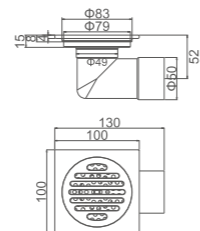

- Размер: 10 см x 10 см
- Материал корпуса: латунь
- Цвет: графит
- Запорный механизм: сухой затвор
- Диаметр трубы: 50 мм

K80510-10

Душевой трап с горизонтальным выпуском

- Размер: 10 см x 10 см
- Материал корпуса: латунь
- Цвет: хром
- Запорный механизм: сухой затвор
- Диаметр трубы: 50 мм