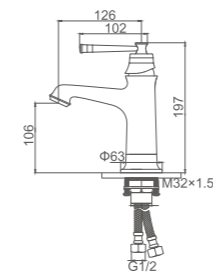

K11120G

Смеситель для умывальника высокий с гайкой
Цвет: золото

- Материал: латунь «Класс А»
- Скрытый аэратор
- Керамический картридж 35 мм
- Гибкая подводка из нержавеющей стали 45 см, G1/2"
- Металлическая рукоятка