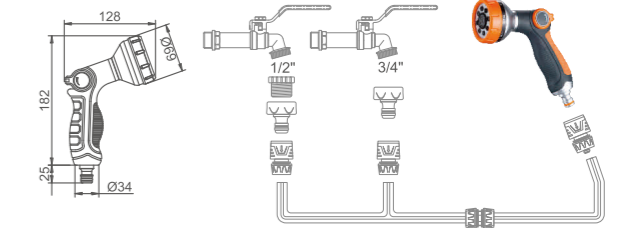

K55201

Пистолет-распылитель

- Прочный прорезиненный корпус
- 8 режимов подачи воды
- Регулировка напора воды
- Упаковка: блистер