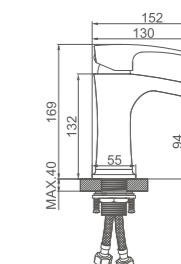

K11014Y-6

Смеситель для умывальника
с гайкой "Водопад"
Цвет: золотой сатин

- •Материал: латунь «Класс А»
- •Керамический картридж 35 мм
- •Гибкая подводка, G1/2"
- •Металлическая рукоятка