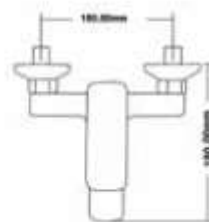

КОМПЛЕКТАЦИЯ ПОСТАВКИ:

смеситель

крепеж

паспорт

NEW
MDV30040

Смеситель для ванны

Технические характеристики

- ▶ гарантия 5 лет
- ▶ материал корпуса латунь
- ▶ цвет: хром
- ▶ установка на стену
- ▶ керамический картридж Ø 35 мм
- ▶ стандарт подводки: 1/2"
- ▶ короткий излив
- ▶ однозахватный, металлическая ручка