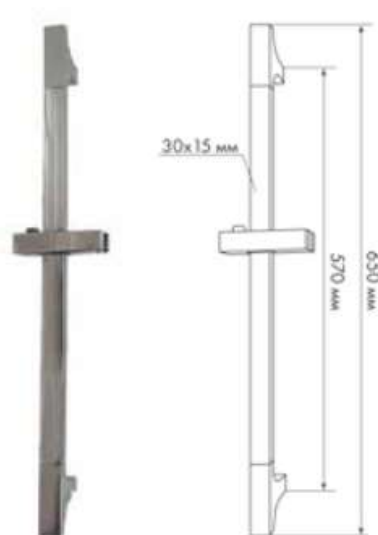

MKP25005BL

18625

NEW

- ▶ MELODIA SQUARE
- ▶ Материал: нержавеющая сталь, ABS пластик
- ▶ Цвет: хром
- ▶ Длина стойки, мм: 600
- ▶ Размер, мм: 20X20
- ▶ С помощью крепления также можно регулировать угол наклона лейки
- ▶ дополнительно комплектуется пластиковой мыльницей

MKP25006BL

18626

NEW

- ▶ MELODIA STYLISH
- ▶ Материал: нержавеющая сталь, ABS пластик
- ▶ Цвет: хром
- ▶ Длина стойки, мм: 600
- ▶ Размер, мм: 30X15
- ▶ С помощью крепления также можно регулировать угол наклона лейки
- ▶ дополнительно комплектуется пластиковой мыльницей