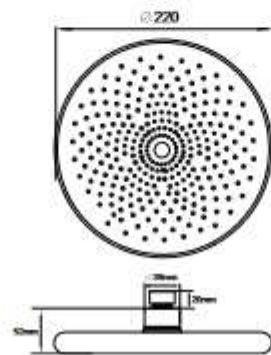

ЛЕЙКА ВЕРХНЕГО ДУША

Технические характеристики

- ▶ размер: 230X230 мм
- ▶ материал: ABS пластик
- ▶ цвет: хром, черный
- ▶ присоединительный размер: внутренняя резьба G1/2"
- ▶ 1 функция
- ▶ применяется в смесителях со стационарной штангой для тропического душа или в смесителях скрытой установки с верхним душем

NEW MKP27010C
18646

ЛЕЙКА ВЕРХНЕГО ДУША

Технические характеристики

- ▶ размер: 150X150 мм
- ▶ материал: ABS пластик
- ▶ цвет: хром
- ▶ присоединительный размер: внутренняя резьба G1/2"
- ▶ 1 функция
- ▶ применяется в смесителях со стационарной штангой для тропического душа или в смесителях скрытой установки с верхним душем

NEW MKP27011C
18646

ЛЕЙКА ВЕРХНЕГО ДУША

Технические характеристики

- ▶ диаметр: 160 мм
- ▶ материал: ABS пластик
- ▶ цвет: хром
- ▶ присоединительный размер: внутренняя резьба G1/2"
- ▶ 1 функция
- ▶ применяется в смесителях со стационарной штангой для тропического душа или в смесителях скрытой установки с верхним душем

NEW MKP27007C
18642

NEW MKP27007C_ВК
18643

ЛЕЙКА ВЕРХНЕГО ДУША

Технические характеристики

- ▶ диаметр: 220 мм
- ▶ материал: ABS пластик
- ▶ цвет: хром
- ▶ присоединительный размер: внутренняя резьба G1/2"
- ▶ 1 функция
- ▶ применяется в смесителях со стационарной штангой для тропического душа или в смесителях скрытой установки с верхним душем