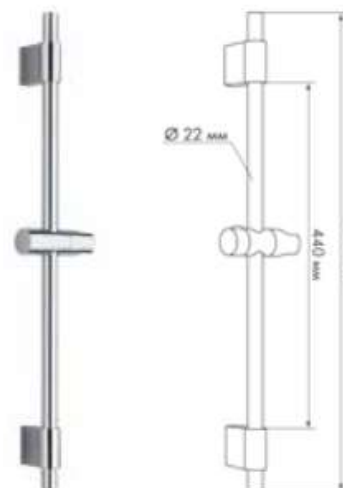

- MELODIA FINE
- Материал: нержавеющая сталь, ABS пластик
- Цвет: хром
- Длина стойки, мм: 600
- Диаметр, мм: 22
- С помощью крепления также можно регулировать угол наклона лейки
- дополнительно комплектуется пластиковой мыльницей