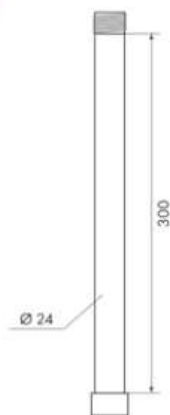

НОВИНКИ В ДУШЕВОЙ ПРОГРАММЕ

МКР21032С
16293