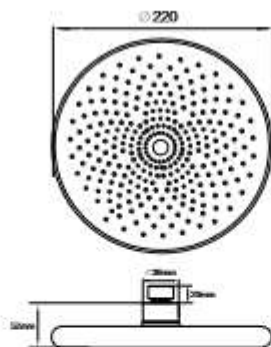

ЛЕЙКА ВЕРХНЕГО ДУША

Технические характеристики

- ▶ размер: 230X230 мм
- ▶ материал: ABS пластик
- ▶ цвет: хром, черный
- ▶ присоединительный размер: внутренняя резьба G1/2"
- ▶ 1 функция
- ▶ применяется в смесителях со стационарной штангой для тропического душа или в смесителях скрытой установки с верхним душем

NEW MKP27010C
18646

ЛЕЙКА ВЕРХНЕГО ДУША

Технические характеристики

- ▶ размер: 150X150 мм
- ▶ материал: ABS пластик
- ▶ цвет: хром
- ▶ присоединительный размер: внутренняя резьба G1/2"
- ▶ 1 функция
- ▶ применяется в смесителях со стационарной штангой для тропического душа или в смесителях скрытой установки с верхним душем

NEW MKP27011C
18646

ЛЕЙКА ВЕРХНЕГО ДУША

Технические характеристики

- ▶ диаметр: 160 мм
- ▶ материал: ABS пластик
- ▶ цвет: хром
- ▶ присоединительный размер: внутренняя резьба G1/2"
- ▶ 1 функция
- ▶ применяется в смесителях со стационарной штангой для тропического душа или в смесителях скрытой установки с верхним душем

NEW MKP27007C
18642

NEW MKP27007C_ВК
18643

ЛЕЙКА ВЕРХНЕГО ДУША

Технические характеристики

- ▶ диаметр: 220 мм
- ▶ материал: ABS пластик
- ▶ цвет: хром
- ▶ присоединительный размер: внутренняя резьба G1/2"
- ▶ 1 функция
- ▶ применяется в смесителях со стационарной штангой для тропического душа или в смесителях скрытой установки с верхним душем