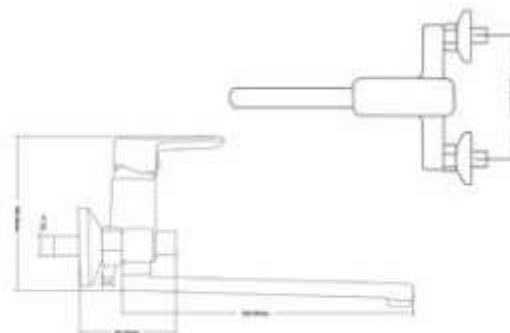

КОМПЛЕКТАЦИЯ ПОСТАВКИ:

смеситель

монтажный комплект

паспорт

NEW
MDV30041

Смеситель для ванны

Технические характеристики

- ▶ гарантия 5 лет
- ▶ материал корпуса: латунь
- ▶ цвет: хром
- ▶ установка на стену
- ▶ керамический картридж Ø 35 мм
- ▶ однозахватный, металлическая ручка
- ▶ длинный излив