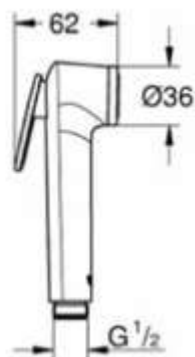

МКР24006

18910