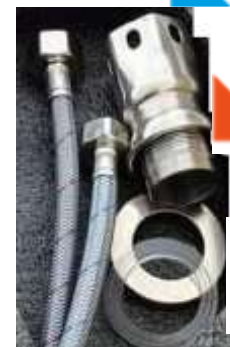

КОМПЛЕКТАЦИЯ ПОСТАВКИ:

смеситель крепеж паспорт