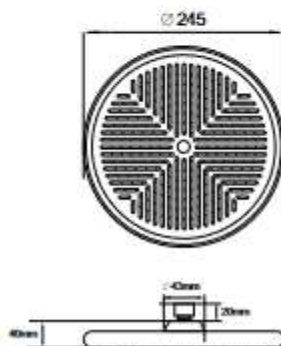

ЛЕЙКА ВЕРХНЕГО ДУША

Технические характеристики

- ▶ диаметр: 220 мм
- ▶ материал: ABS пластик
- ▶ цвет: черный
- ▶ присоединительный размер: внутренняя резьба G1/2"
- ▶ 1 функция
- ▶ применяется в смесителях со стационарной штангой для тропического душа или в смесителях скрытой установки с верхним душем

NEW MKP27006C
18640

ЛЕЙКА ВЕРХНЕГО ДУША

Технические характеристики

- ▶ диаметр: 245 мм
- ▶ материал: ABS пластик
- ▶ цвет: хром
- ▶ присоединительный размер: внутренняя резьба G1/2"
- ▶ 1 функция
- ▶ применяется в смесителях со стационарной штангой для тропического душа или в смесителях скрытой установки с верхним душем

NEW MKP27006C_вк
18641

ЛЕЙКА ВЕРХНЕГО ДУША

Технические характеристики

- ▶ диаметр: 245 мм
- ▶ материал: ABS пластик
- ▶ цвет: черный
- ▶ присоединительный размер: внутренняя резьба G1/2"
- ▶ 1 функция
- ▶ применяется в смесителях со стационарной штангой для тропического душа или в смесителях скрытой установки с верхним душем