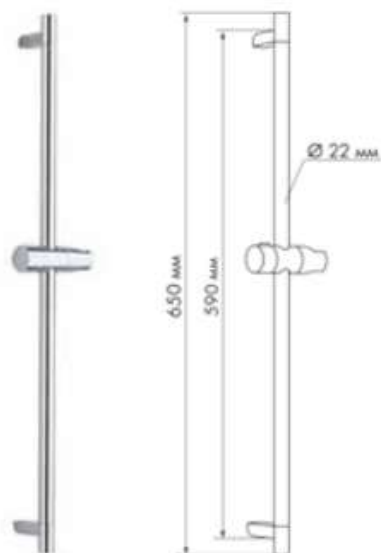

MKP25006BL

18626

NEW

- ▶ MELODIA STYLISH
- ▶ Материал: нержавеющая сталь, ABS пластик
- ▶ Цвет: хром
- ▶ Длина стойки, мм: 600
- ▶ Размер, мм: 30X15
- ▶ С помощью крепления также можно регулировать угол наклона лейки
- ▶ дополнительно комплектуется пластиковой мыльницей

MKP25007BL

18627

NEW

- ▶ MELODIA STICK
- ▶ Материал: нержавеющая сталь, ABS пластик
- ▶ Цвет: хром
- ▶ Длина стойки, мм: 650
- ▶ Диаметр, мм: 22
- ▶ С помощью крепления также можно регулировать угол наклона лейки
- ▶ дополнительно комплектуется пластиковой мыльницей