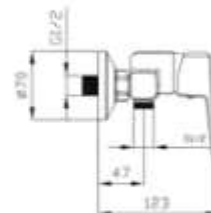

КОМПЛЕКТАЦИЯ ПОСТАВКИ:

смеситель

крепеж

паспорт

NEW
MDV30050

Смеситель для душа

Технические характеристики

- ▶ гарантия 5 лет
- ▶ материал корпуса: латунь
- ▶ цвет: хром
- ▶ установка на стену
- ▶ керамический картридж Ø 35 мм
- ▶ однозахватный, металлическая ручка