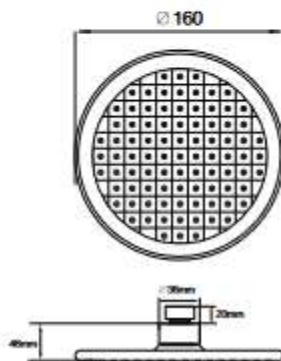

ЛЕЙКА ВЕРХНЕГО ДУША

Технические характеристики

- ▶ размер: 105X105 мм
- ▶ материал: ABS пластик
- ▶ цвет: хром
- ▶ присоединительный размер: внутренняя резьба G1/2"
- ▶ 1 функция
- ▶ применяется в смесителях со стационарной штангой для тропического душа или в смесителях скрытой установки с верхним душем

ЛЕЙКА ВЕРХНЕГО ДУША

Технические характеристики

- ▶ размер: 230X230 мм
- ▶ материал: ABS пластик
- ▶ цвет: хром, черный
- ▶ присоединительный размер: внутренняя резьба G1/2"
- ▶ 1 функция
- ▶ применяется в смесителях со стационарной штангой для тропического душа или в смесителях скрытой установки с верхним душем

NEW MKP27010C
18646

ЛЕЙКА ВЕРХНЕГО ДУША

Технические характеристики

- ▶ размер: 150X150 мм
- ▶ материал: ABS пластик
- ▶ цвет: хром
- ▶ присоединительный размер: внутренняя резьба G1/2"
- ▶ 1 функция
- ▶ применяется в смесителях со стационарной штангой для тропического душа или в смесителях скрытой установки с верхним душем

NEW MKP27011C
18646

ЛЕЙКА ВЕРХНЕГО ДУША

Технические характеристики

- ▶ диаметр: 160 мм
- ▶ материал: ABS пластик
- ▶ цвет: хром
- ▶ присоединительный размер: внутренняя резьба G1/2"
- ▶ 1 функция
- ▶ применяется в смесителях со стационарной штангой для тропического душа или в смесителях скрытой установки с верхним душем