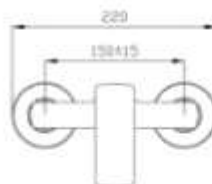

КОМПЛЕКТАЦИЯ ПОСТАВКИ:

смеситель

крепеж

паспорт

NEW
MDV30050

Смеситель для душа

Технические характеристики

- ▶ гарантия 5 лет
- ▶ материал корпуса: латунь
- ▶ цвет: хром
- ▶ установка на стену
- ▶ керамический картридж Ø 35 мм
- ▶ однозахватный, металлическая ручка