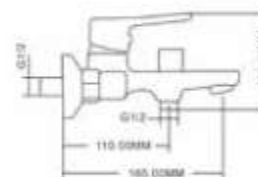

КОМПЛЕКТАЦИЯ ПОСТАВКИ:

смеситель

крепеж

паспорт

NEW
MDV30040

Смеситель для ванны

Технические характеристики

- ▶ гарантия 5 лет
- ▶ материал корпуса латунь
- ▶ цвет: хром
- ▶ установка на стену
- ▶ керамический картридж Ø 35 мм
- ▶ стандарт подводки: 1/2"
- ▶ короткий излив
- ▶ однозахватный, металлическая ручка