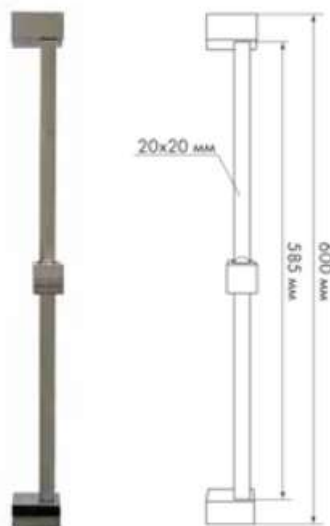

MKP25005BL

18625

NEW

- MELODIA SQUARE
- Материал: нержавеющая сталь, ABS пластик
- Цвет: хром
- Длина стойки, мм: 600
- Размер, мм: 20X20
- С помощью крепления также можно регулировать угол наклона лейки
- дополнительно комплектуется пластиковой мыльницей

MKP25006BL

18626

NEW