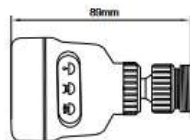

MKP21034BL

18909

- материал корпуса: ABS пластик
- материал сетки: ABS пластик
- резьба: внутренняя/наружная
- присоединительный размер: M22xM24
- особенности: 3 функции
- цвет: хром

Аэратор пластиковый универсальный с подсветкой воды (светодиодная, 3 цвета).