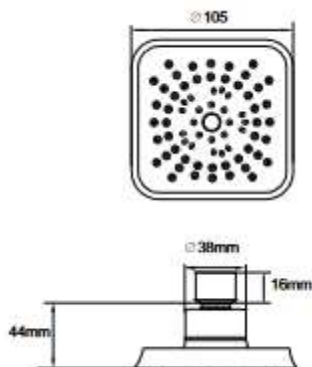

- ▶ назначение: для гигиенических процедур
- ▶ материал: ABS пластик
- ▶ присоединительный размер: наружная резьба 1/2"
- ▶ цвет: хром
- ▶ снабжена рычажком-выключателем для остановки потока воды

NEW

МКР27009С

18645

ЛЕЙКА ВЕРХНЕГО ДУША

Технические характеристики

- ▶ диаметр: 100 мм
- ▶ материал: ABS пластик
- ▶ цвет: хром
- ▶ присоединительный размер: внутренняя резьба G1/2"
- ▶ 1 функции
- ▶ применяется в смесителях со стационарной штангой для тропического душа или в смесителях скрытой установки с верхним душем

MKP27016C
18689

NEW MKP27008C
18644

ЛЕЙКА ВЕРХНЕГО ДУША

Технические характеристики

- ▶ размер: 100X100 мм
- ▶ материал: ABS пластик
- ▶ цвет: хром
- ▶ присоединительный размер: внутренняя резьба G1/2"
- ▶ 1 функция
- ▶ применяется в смесителях со стационарной штангой для тропического душа или в смесителях скрытой установки с верхним душем

ЛЕЙКА ВЕРХНЕГО ДУША

Технические характеристики

- ▶ размер: 105X105 мм
- ▶ материал: ABS пластик
- ▶ цвет: хром
- ▶ присоединительный размер: внутренняя резьба G1/2"
- ▶ 1 функция
- ▶ применяется в смесителях со стационарной штангой для тропического душа или в смесителях скрытой установки с верхним душем