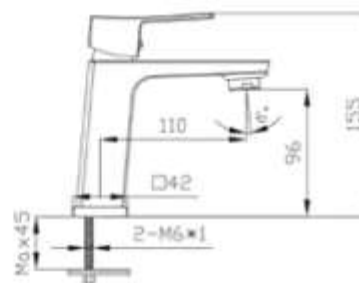

КОМПЛЕКТАЦИЯ ПСТАВКИ:

смеситель

крепеж

паспорт

NEW
MDV30015

Смеситель для кухни

Технические характеристики

- ▶ гарантия 5 лет
- ▶ материал корпуса латунь
- ▶ цвет: хром
- ▶ установка на мойку
- ▶ керамический картридж Ø 25 мм
- ▶ стандарт подводки: 1/2"
- ▶ высокий R-излив
- ▶ однозахватный, металлическая ручка
- ▶ нет гибкой подводки
- ▶ тип крепления: 2 болта М6