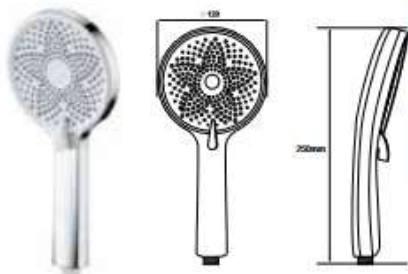

MKP26313BL

18676

- диаметр: 120 мм
- материал: ABS пластик
- 3 функций
- наружная резьба 1/2"
- цвет: хром
- переключение между функциями производится с помощью рычажка