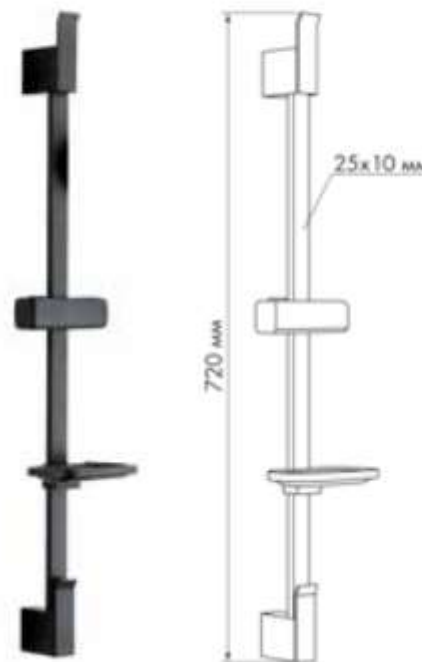

- MELODIA MODERNO
- Материал: нержавеющая сталь, ABS пластик
- Цвет: хром
- Длина стойки, мм: 720
- Размер, мм: 25X10
- С помощью крепления также можно регулировать угол наклона лейки
- дополнительно комплектуется пластиковой мыльницей