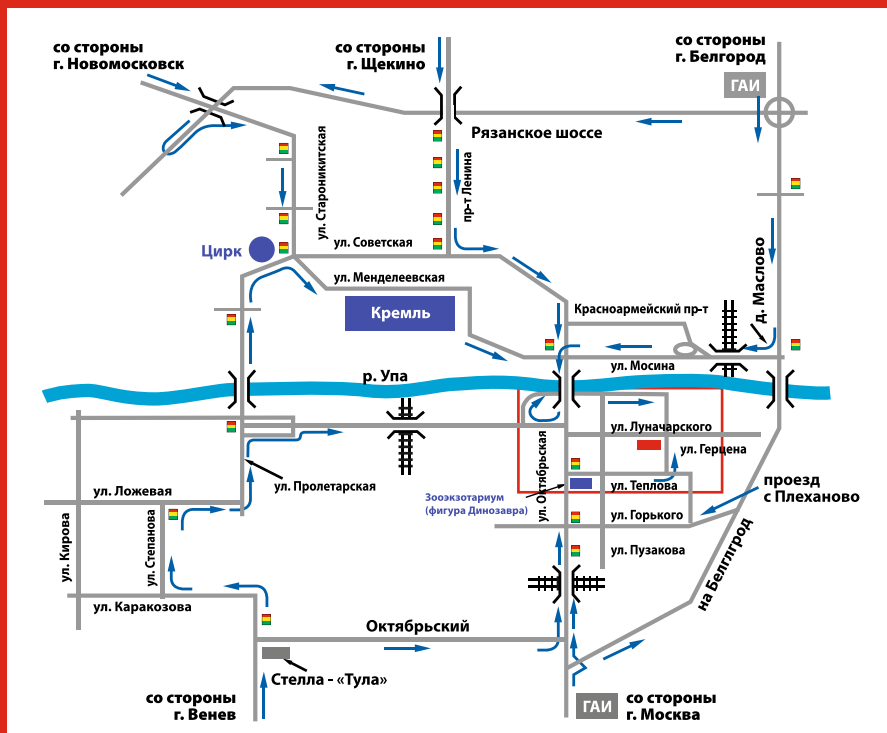

Трубка душевая №3 с кронштейном

СХЕМА ПРОЕЗДА

ул. Герцена, д. 22

Ворота по правой стороне

Подробную информацию обо всех новинках продукции, выпускаемой ООО фирма «РБМ», Вы можете получить на сайте компании: www.rbmsantech.ru
Горячая линия «РБМ»: +7 (4872) 34-74-96, 34-57-32
E-mail: sale1@rbmsantech.ru, sale2@rbmsantech.ru