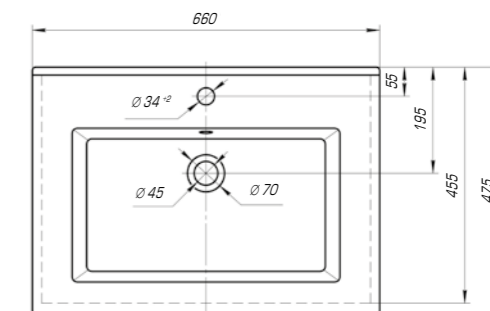

Олимпия 600

Вес, кг	14,9
Размеры ДхШ, мм	605 x 455
Глубина чаши, мм	135

Олимпия 800

Вес, кг	22,5
Размеры ДхШ, мм	810 x 505
Глубина чаши, мм	140

Ярко выраженная прямоугольная геометрия с четкими линиями отразились в коллекции «Оскар». Трендовый дизайн данной модели подчеркнет индивидуальность и неповторимый стиль вашей ванной комнаты.

Оскар 650

Вес, кг	17
Размеры ДхШ, мм	660 x 475
Глубина чаши, мм	125

Оскар 750

Вес, кг	19
Размеры ДхШ, мм	765 x 475
Глубина чаши, мм	130

Коллекция «Оскар» обладает исключительной функциональностью и трендовым дизайном. Четкая геометрия, идеально ровные грани, глубокая чаша с защитой от брызг – результат тщательной работы команды дизайнеров тм KIROVIT.