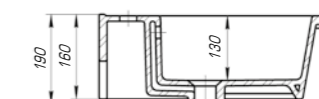

Олимпия 600

Вес, кг	14,9
Размеры ДхШ, мм	605 x 455
Глубина чаши, мм	135

Олимпия 800

Вес, кг	22,5
Размеры ДхШ, мм	810 x 505
Глубина чаши, мм	140

Ярко выраженная прямоугольная геометрия с четкими линиями отразились в коллекции «Оскар». Трендовый дизайн данной модели подчеркнет индивидуальность и неповторимый стиль вашей ванной комнаты.

Оскар 650

Вес, кг	17
Размеры ДхШ, мм	660 x 475
Глубина чаши, мм	125

Оскар 750

Вес, кг	19
Размеры ДхШ, мм	765 x 475
Глубина чаши, мм	130

Коллекция «Оскар» обладает исключительной функциональностью и трендовым дизайном. Четкая геометрия, идеально ровные грани, глубокая чаша с защитой от брызг – результат тщательной работы команды дизайнеров тм KIROVIT.