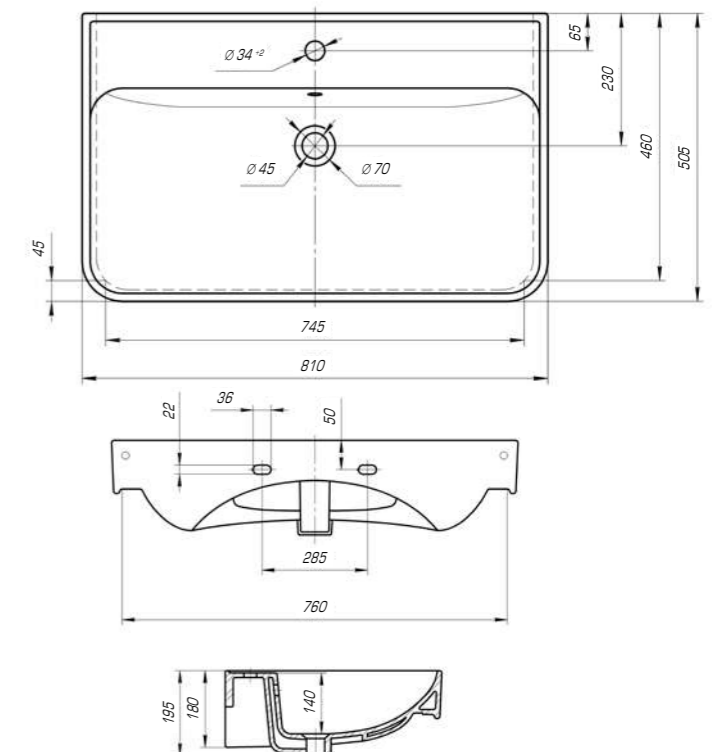

Олимпия 600

Вес, кг	14,9
Размеры ДхШ, мм	605 x 455
Глубина чаши, мм	135

Олимпия 800

Вес, кг	22,5
Размеры ДхШ, мм	810 x 505
Глубина чаши, мм	140

Ярко выраженная прямоугольная геометрия с четкими линиями отразились в коллекции «Оскар». Трендовый дизайн данной модели подчеркнет индивидуальность и неповторимый стиль вашей ванной комнаты.