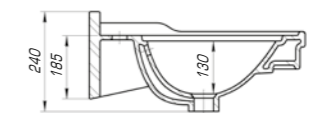

Модерн 850

Вес, кг	23,8
Размеры ДхШ, мм	860x 505
Глубина чаши, мм	125

Модерн 1050

Вес, кг	26
Размеры ДхШ, мм	1065 x 505
Глубина чаши, мм	130

Коллекция «Олимпия» соответствует самым современным стилистическим направлениям и высокой функциональности, надежности и долговечности. Изделие олицетворяет в себе сочетание изящных форм, плавных линий и тончайших граней, станет украшением любого интерьера.