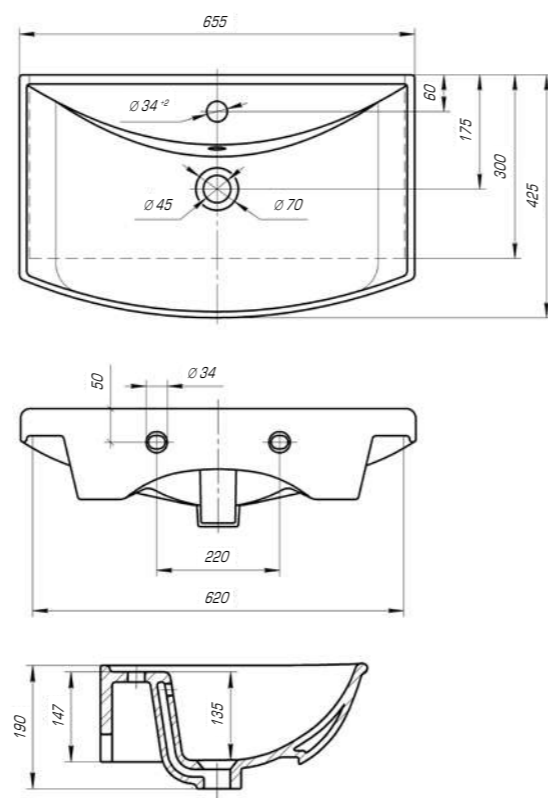

Олимпия 600

Вес, кг	14,9
Размеры ДхШ, мм	605 x 455
Глубина чаши, мм	135

Олимпия 800

Вес, кг	22,5
Размеры ДхШ, мм	810 x 505
Глубина чаши, мм	140

Ярко выраженная прямоугольная геометрия с четкими линиями отразились в коллекции «Оскар». Трендовый дизайн данной модели подчеркнет индивидуальность и неповторимый стиль вашей ванной комнаты.

Оскар 650

Вес, кг	17
Размеры ДхШ, мм	660 x 475
Глубина чаши, мм	125

Оскар 750

Вес, кг	19
Размеры ДхШ, мм	765 x 475
Глубина чаши, мм	130

Коллекция «Оскар» обладает исключительной функциональностью и трендовым дизайном. Четкая геометрия, идеально ровные грани, глубокая чаша с защитой от брызг – результат тщательной работы команды дизайнеров тм KIROVIT.

Оскар 850

Вес, кг	21,2
Размеры ДхШ, мм	860 x 475
Глубина чаши, мм	130

Оскар 1050

Вес, кг	25,8
Размеры ДхШ, мм	1065 x 475
Глубина чаши, мм	130

Для более приятного времяпровождения в ванной комнате создана коллекция «Стиль», в которой гармонично сочетаются эргономичность формы, четкость линий и высококлассная эстетика.

Стиль 650

Вес, кг	14,5
Размеры ДхШ, мм	655 x 425
Глубина чаши, мм	135

Стиль 750

Вес, кг	15,9
Размеры ДхШ, мм	760 x 485
Глубина чаши, мм	145

Стиль 850

Вес, кг	18,6
Размеры ДхШ, мм	865 x 490
Глубина чаши, мм	150