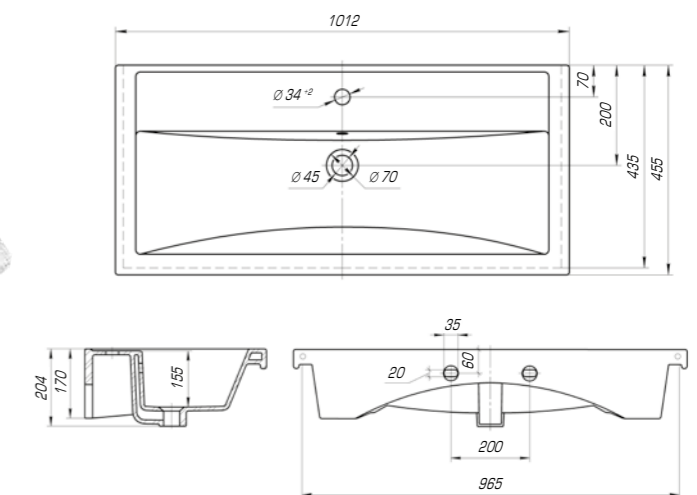

Фостер 700

Вес, кг	16
Размеры ДхШ, мм	710 x 465
Глубина чаши, мм	145

Удобный и практичный умывальник «Фостер» 800 П имеет асимметричную форму. Полочка справа позволяет разместить на умывальнике все необходимые аксессуары, а глубокая чаша удобна в использовании.

Фостер 800

Вес, кг	18,5
Размеры ДхШ, мм	815 x 455
Глубина чаши, мм	150

Фостер 800 П

Вес, кг	18,1
Размеры ДхШ, мм	810 x 453
Глубина чаши, мм	145

Фостер 1000

Вес, кг	23,1
Размеры ДхШ, мм	1012 x 455
Глубина чаши, мм	155