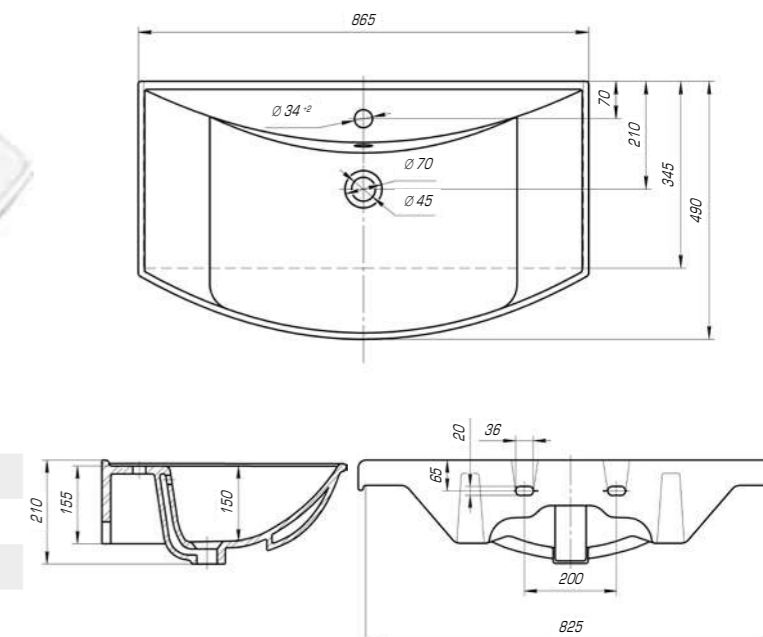

Оскар 850

Вес, кг	21,2
Размеры ДхШ, мм	860 x 475
Глубина чаши, мм	130

Оскар 1050

Вес, кг	25,8
Размеры ДхШ, мм	1065 x 475
Глубина чаши, мм	130

Для более приятного времяпровождения в ванной комнате создана коллекция «Стиль», в которой гармонично сочетаются эргономичность формы, четкость линий и высококлассная эстетика.

Стиль 650

Вес, кг	14,5
Размеры ДхШ, мм	655 x 425
Глубина чаши, мм	135

Стиль 750

Вес, кг	15,9
Размеры ДхШ, мм	760 x 485
Глубина чаши, мм	145

Стиль 850

Вес, кг	18,6
Размеры ДхШ, мм	865 x 490
Глубина чаши, мм	150

Стиль 1050

Вес, кг	24
Размеры ДхШ, мм	1065 x 493
Глубина чаши, мм	155

Баланс между изысканным дизайном, функциональностью и комфортом создаст коллекция «Фостер». Она идеально впишется в любой современный интерьер.