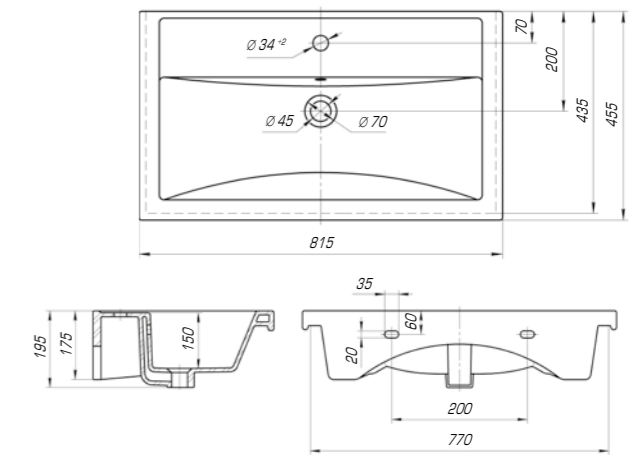

Фостер 450

Вес, кг	5,8
Размеры ДхШ, мм	455 x 250
Глубина чаши, мм	93

Фостер 500

Вес, кг	10,5
Размеры ДхШ, мм	500 x 400
Глубина чаши, мм	105

Фостер 600

Вес, кг	12,5
Размеры ДхШ, мм	610 x 407
Глубина чаши, мм	140

Фостер 700

Вес, кг	16
Размеры ДхШ, мм	710 x 465
Глубина чаши, мм	145

Удобный и практичный умывальник «Фостер» 800 П имеет асимметричную форму. Полочка справа позволяет разместить на умывальнике все необходимые аксессуары, а глубокая чаша удобна в использовании.

Фостер 800

Вес, кг	18,5
Размеры ДхШ, мм	815 x 455
Глубина чаши, мм	150

Фостер 800 П

Вес, кг	18,1
Размеры ДхШ, мм	810 x 453
Глубина чаши, мм	145

Фостер 1000

Вес, кг	23,1
Размеры ДхШ, мм	1012 x 455
Глубина чаши, мм	155