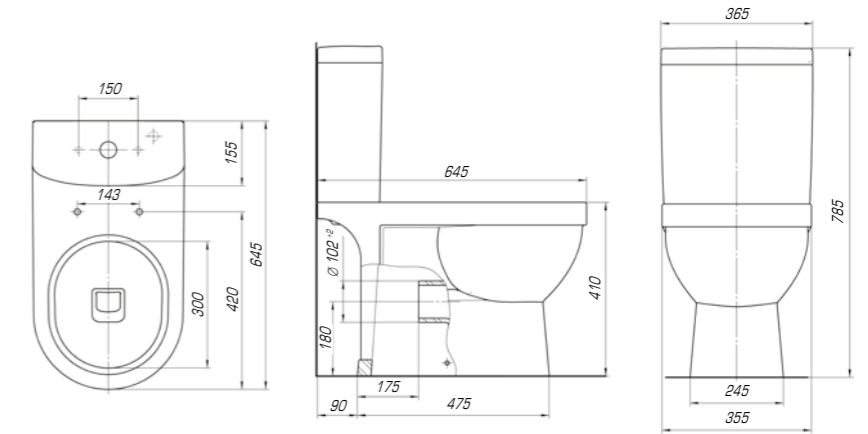

Унитаз-компакт Престиж

Тип смыва	Душевой
Вес унитаза, кг	26,4
Вес бачка, кг	12
Выпуск	Горизонтальный
Подвод воды	Нижний
Арматура	2-режим., 3/6 л
Сиденье	Дюропласт, микролифт, быстросъемное