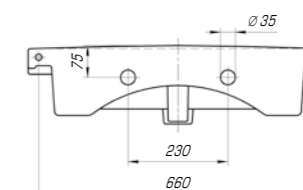

Вес, кг	20,6
Размеры ДхШ, мм	709 x 525
Глубина чаши, мм	130

Вес, кг	28,5
Размеры ДхШ, мм	1055 x 517
Глубина чаши, мм	130

Если Вам хочется разнообразить или украсить свой интерьер, реализовать это можно с помощью коллекции «Леонардо». Она изысканна и шикарна, мягкие линии, округлые формы делают ее идеальной и привлекательной.