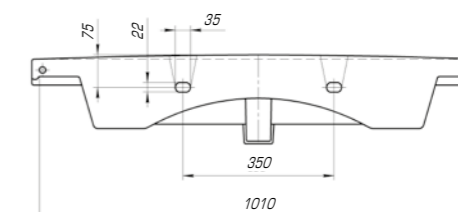

Леонардо 700

Вес, кг	20,6
Размеры ДхШ, мм	709 x 525
Глубина чаши, мм	130

Леонардо 1050

Вес, кг	28,5
Размеры ДхШ, мм	1055 x 517
Глубина чаши, мм	130

Если Вам хочется разнообразить или украсить свой интерьер, реализовать это можно с помощью коллекции «Леонардо». Она изысканна и шикарна, мягкие линии, округлые формы делают ее идеальной и привлекательной.