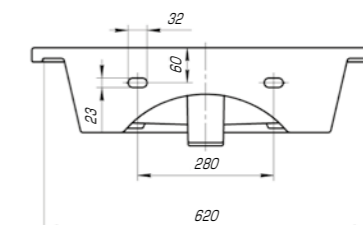

Ярко выраженная прямоугольная геометрия с четкими линиями отразились в коллекции «Оскар». Трендовый дизайн данной модели подчеркнет индивидуальность и неповторимый стиль вашей ванной комнаты.

Оскар 650

Вес, кг	17
Размеры ДхШ, мм	660 x 475
Глубина чаши, мм	125

Оскар 750

Вес, кг	19
Размеры ДхШ, мм	765 x 475
Глубина чаши, мм	130