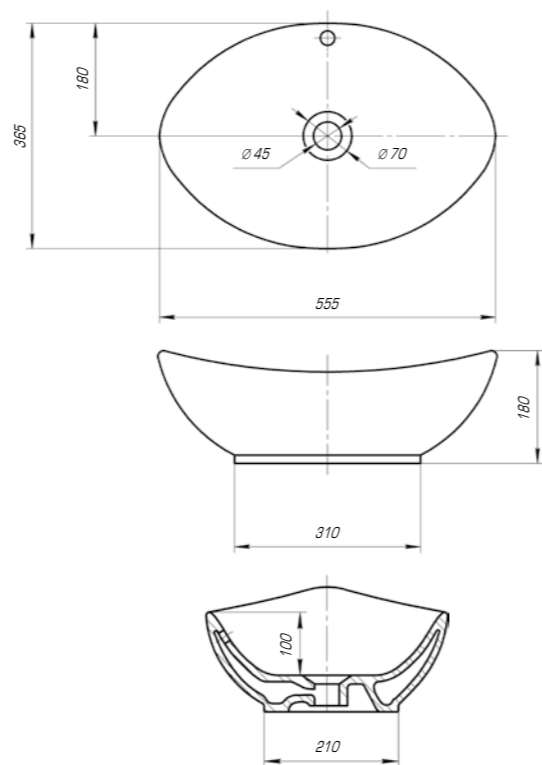

Гамма 560

Вес, кг	8
Размеры ДхШ, мм	555 x 365
Глубина чаши, мм	100