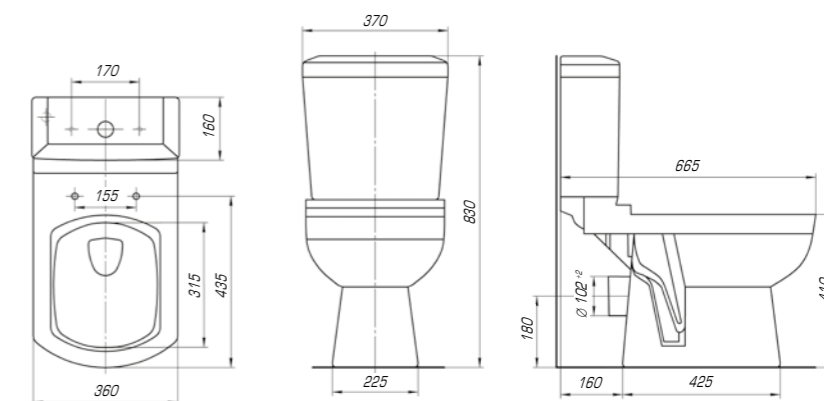

Унитаз-компакт Домино

Тип смыва	Прямой
Вес унитаза, кг	22,6
Вес бачка, кг	12,9
Выпуск	Горизонтальный
Подвод воды	Нижний
Арматура	2-режим., 3/6 л
Сиденье	Дюропласт, микролифт, быстросъемное