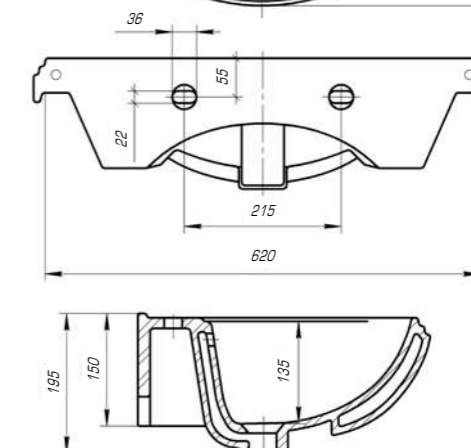

КОЛЛЕКЦИЯ ДУГЛАС

Дуглас 750

Вес, кг	21,0
Размеры ДхШ, мм	760 x 545
Глубина чаши, мм	145

Дуглас 850

Вес, кг	22,8
Размеры ДхШ, мм	865 x 545
Глубина чаши, мм	145

Дуглас 1050

Вес, кг	27,6
Размеры ДхШ, мм	1058 x 545
Глубина чаши, мм	145

Вес, кг	13
Размеры ДхШ, мм	650 x 513
Глубина чаши, мм	130

Классик 650

Вес, кг	15,1
Размеры ДхШ, мм	660 x 415
Глубина чаши, мм	135

Если оформить свою ванную комнату в классическом стиле, то это будет свидетельствовать исключительно о хорошем и утонченном вкусе. Ведь именно это направление во все времена считалось модным, элегантным и современным.