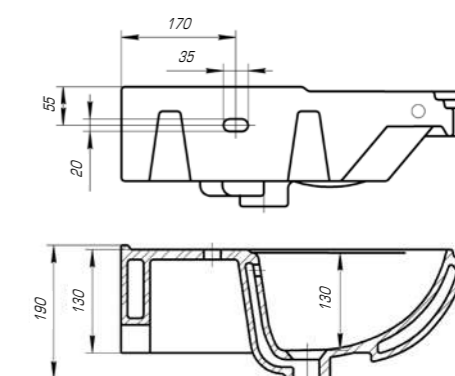

Вес, кг	13
Размеры ДхШ, мм	650 x 513
Глубина чаши, мм	130