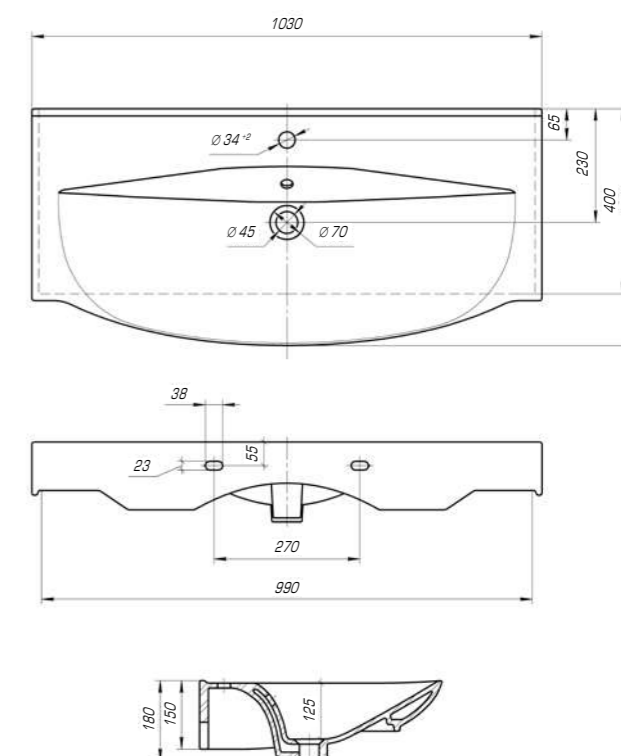

Фостер 700

Вес, кг	16
Размеры ДхШ, мм	710 x 465
Глубина чаши, мм	145

Удобный и практичный умывальник «Фостер» 800 П имеет асимметричную форму. Полочка справа позволяет разместить на умывальнике все необходимые аксессуары, а глубокая чаша удобна в использовании.

Фостер 800

Вес, кг	18,5
Размеры ДхШ, мм	815 x 455
Глубина чаши, мм	150

Фостер 800 П

Вес, кг	18,1
Размеры ДхШ, мм	810 x 453
Глубина чаши, мм	145

Фостер 1000

Вес, кг	23,1
Размеры ДхШ, мм	1012 x 455
Глубина чаши, мм	155

Элвис 850

Вес, кг	18,6
Размеры ДхШ, мм	865 x 485
Глубина чаши, мм	120

Элвис 1050

Вес, кг	24,5
Размеры ДхШ, мм	1030 x 505
Глубина чаши, мм	125

Элеганс 750

Вес, кг	16,9
Размеры ДхШ, мм	760 x 450
Глубина чаши, мм	140

Элеганс 850

Вес, кг	18,3
Размеры ДхШ, мм	875 x 455
Глубина чаши, мм	145

Элеганс 1050

Вес, кг	22
Размеры ДхШ, мм	1065 x 490
Глубина чаши, мм	145

Коллекция «Элеганс» полностью оправдывает своё название благодаря изысканным и элегантным формам. Гармонично интегрируется как в классический, так и в современный интерьер.