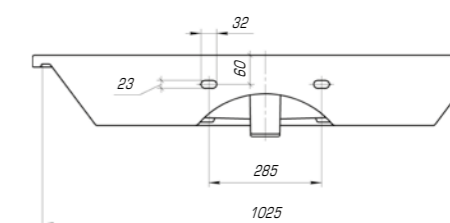

Оскар 850

Вес, кг	21,2
Размеры ДхШ, мм	860 x 475
Глубина чаши, мм	130

Оскар 1050

Вес, кг	25,8
Размеры ДхШ, мм	1065 x 475
Глубина чаши, мм	130

Для более приятного времяпровождения в ванной комнате создана коллекция «Стиль», в которой гармонично сочетаются эргономичность формы, четкость линий и высококлассная эстетика.

Стиль 650

Вес, кг	14,5
Размеры ДхШ, мм	655 x 425
Глубина чаши, мм	135

Стиль 750

Вес, кг	15,9
Размеры ДхШ, мм	760 x 485
Глубина чаши, мм	145

Стиль 850

Вес, кг	18,6
Размеры ДхШ, мм	865 x 490
Глубина чаши, мм	150