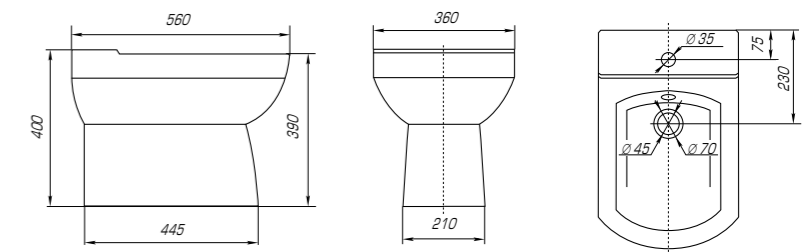

Биде Домино/Престиж

Вес, кг	22,5
Комплектация	Хром. кольцо для перелива, боковое крепление к полу