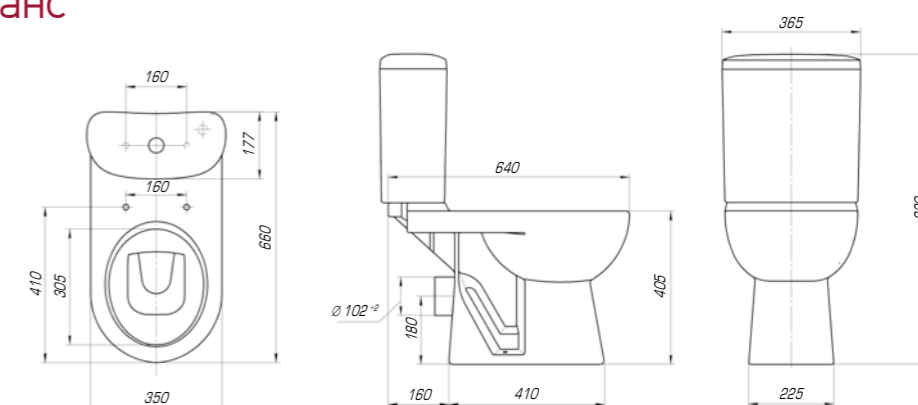

Унитаз-компакт Элеганс

Тип смыва	Прямой
Вес унитаза, кг	23,0
Вес бачка, кг	11,7
Выпуск	Горизонтальный
Подвод воды	Нижний
Арматура	2-режим., 3/6 л
Сиденье	Дюропласт, микролифт, быстросъемное