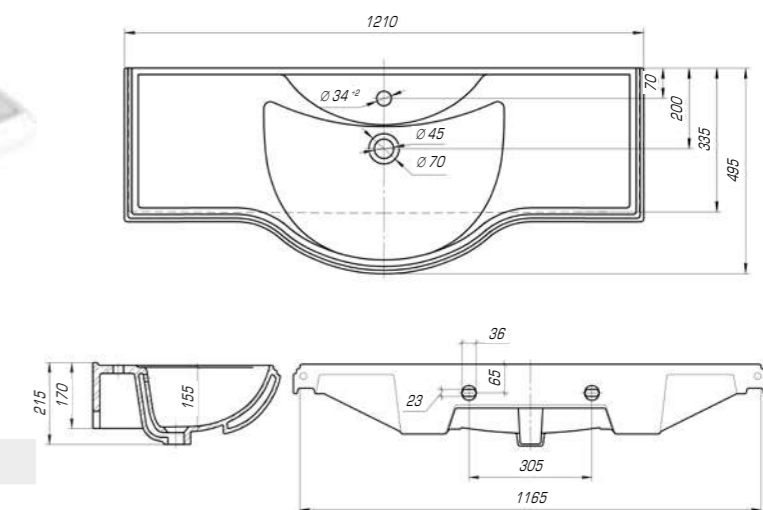

Вес, кг	13
Размеры ДхШ, мм	650 x 513
Глубина чаши, мм	130

Классик 650

Вес, кг	15,1
Размеры ДхШ, мм	660 x 415
Глубина чаши, мм	135

Если оформить свою ванную комнату в классическом стиле, то это будет свидетельствовать исключительно о хорошем и утонченном вкусе. Ведь именно это направление во все времена считалось модным, элегантным и современным.

Классик 800

Вес, кг	17,4
Размеры ДхШ, мм	810 x 475
Глубина чаши, мм	150

Классик 1050

Вес, кг	21,4
Размеры ДхШ, мм	1060 x 480
Глубина чаши, мм	150

Классик 1200

Вес, кг	27
Размеры ДхШ, мм	1210 x 495
Глубина чаши, мм	155

Леонардо 700

Вес, кг	20,6
Размеры ДхШ, мм	709 x 525
Глубина чаши, мм	130

Леонардо 1050

Вес, кг	28,5
Размеры ДхШ, мм	1055 x 517
Глубина чаши, мм	130

Если Вам хочется разнообразить или украсить свой интерьер, реализовать это можно с помощью коллекции «Леонардо». Она изысканна и шикарна, мягкие линии, округлые формы делают ее идеальной и привлекательной.