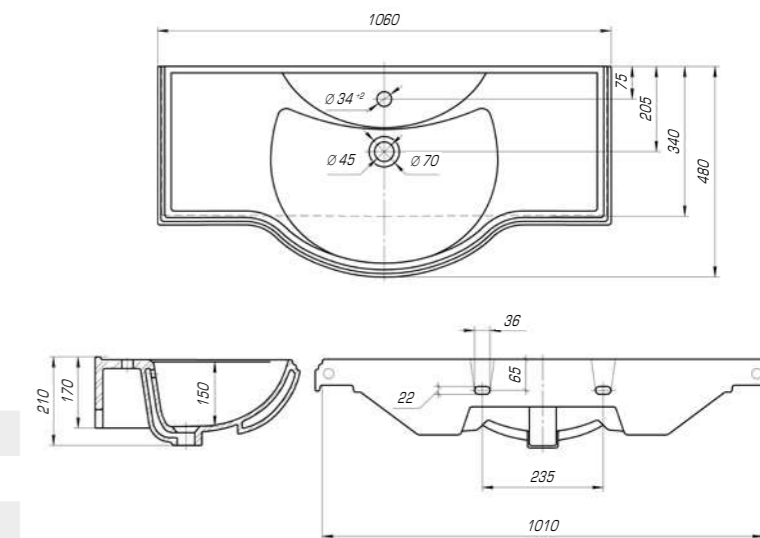

Вес, кг	13
Размеры ДхШ, мм	650 x 513
Глубина чаши, мм	130

Классик 650

Вес, кг	15,1
Размеры ДхШ, мм	660 x 415
Глубина чаши, мм	135

Если оформить свою ванную комнату в классическом стиле, то это будет свидетельствовать исключительно о хорошем и утонченном вкусе. Ведь именно это направление во все времена считалось модным, элегантным и современным.

Классик 800

Вес, кг	17,4
Размеры ДхШ, мм	810 x 475
Глубина чаши, мм	150

Классик 1050

Вес, кг	21,4
Размеры ДхШ, мм	1060 x 480
Глубина чаши, мм	150

Классик 1200

Вес, кг	27
Размеры ДхШ, мм	1210 x 495
Глубина чаши, мм	155

Леонардо 700

Вес, кг	20,6
Размеры ДхШ, мм	709 x 525
Глубина чаши, мм	130

Леонардо 1050

Вес, кг	28,5
Размеры ДхШ, мм	1055 x 517
Глубина чаши, мм	130

Если Вам хочется разнообразить или украсить свой интерьер, реализовать это можно с помощью коллекции «Леонардо». Она изысканна и шикарна, мягкие линии, округлые формы делают ее идеальной и привлекательной.