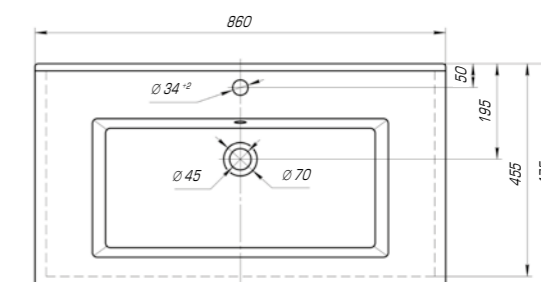

Олимпия 600

Вес, кг	14,9
Размеры ДхШ, мм	605 x 455
Глубина чаши, мм	135

Олимпия 800

Вес, кг	22,5
Размеры ДхШ, мм	810 x 505
Глубина чаши, мм	140

Ярко выраженная прямоугольная геометрия с четкими линиями отразились в коллекции «Оскар». Трендовый дизайн данной модели подчеркнет индивидуальность и неповторимый стиль вашей ванной комнаты.

Оскар 650

Вес, кг	17
Размеры ДхШ, мм	660 x 475
Глубина чаши, мм	125

Оскар 750

Вес, кг	19
Размеры ДхШ, мм	765 x 475
Глубина чаши, мм	130

Коллекция «Оскар» обладает исключительной функциональностью и трендовым дизайном. Четкая геометрия, идеально ровные грани, глубокая чаша с защитой от брызг – результат тщательной работы команды дизайнеров тм KIROVIT.

Оскар 850

Вес, кг	21,2
Размеры ДхШ, мм	860 x 475
Глубина чаши, мм	130

Оскар 1050

Вес, кг	25,8
Размеры ДхШ, мм	1065 x 475
Глубина чаши, мм	130

Для более приятного времяпровождения в ванной комнате создана коллекция «Стиль», в которой гармонично сочетаются эргономичность формы, четкость линий и высококлассная эстетика.