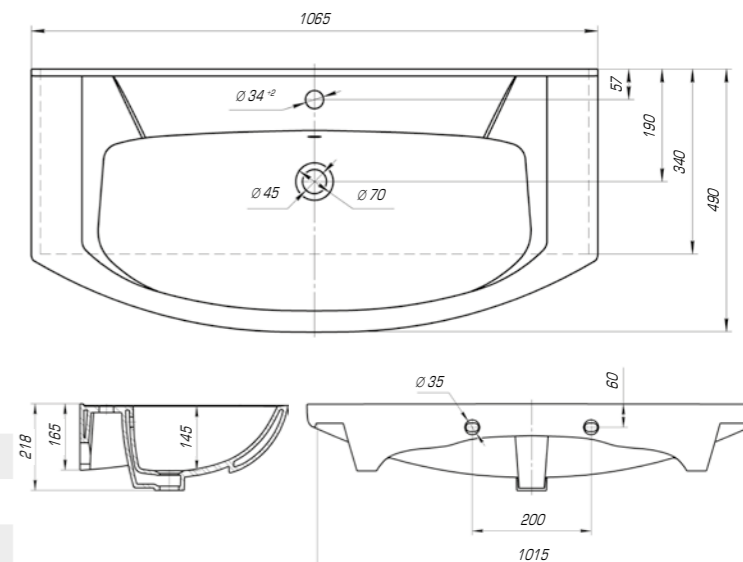

Элвис 850

Вес, кг	18,6
Размеры ДхШ, мм	865 x 485
Глубина чаши, мм	120

Элвис 1050

Вес, кг	24,5
Размеры ДхШ, мм	1030 x 505
Глубина чаши, мм	125

Элеганс 750

Вес, кг	16,9
Размеры ДхШ, мм	760 x 450
Глубина чаши, мм	140

Элеганс 850

Вес, кг	18,3
Размеры ДхШ, мм	875 x 455
Глубина чаши, мм	145

Элеганс 1050

Вес, кг	22
Размеры ДхШ, мм	1065 x 490
Глубина чаши, мм	145

Коллекция «Элеганс» полностью оправдывает своё название благодаря изысканным и элегантным формам. Гармонично интегрируется как в классический, так и в современный интерьер.