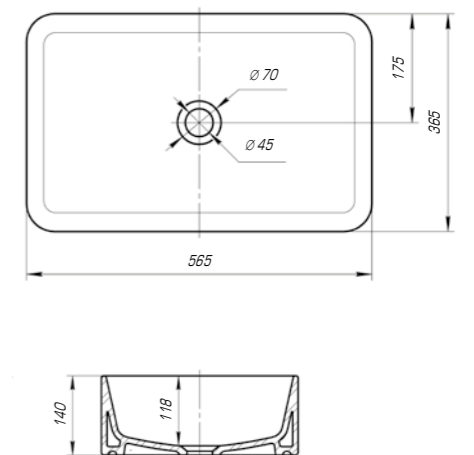

Олимпия 560

Вес, кг	11
Размеры ДхШ, мм	565 x 365
Глубина чаши, мм	118