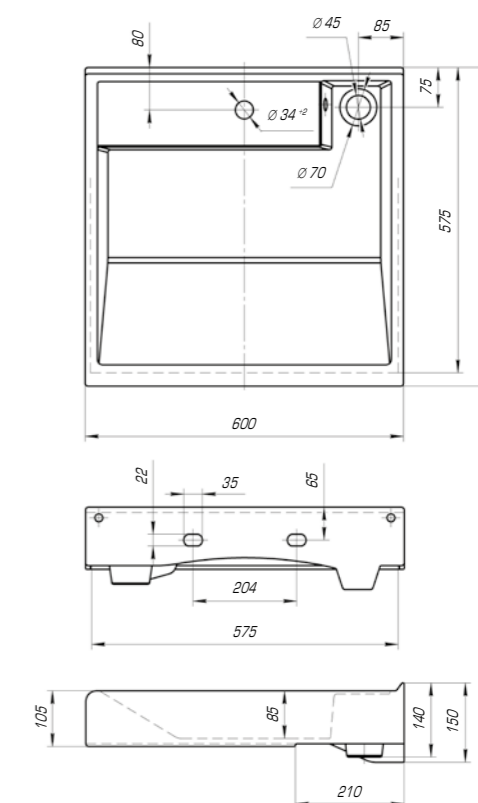

Умывальник над стиральной машиной «Престиж» 600 позволяет рационально использовать площадь ванной комнаты и разместить на маленьком пространстве сразу два необходимых устройства. Умывальник крепится к стене, на небольшом расстоянии от стиральной машины. Чаша имеет плоское основание, сливное отверстие смещено вбок. Подводка и канализационный шланг располагаются за задней стенкой машины.

Вес, кг	18
Размеры ДхШ, мм	600 x 600
Глубина чаши, мм	85