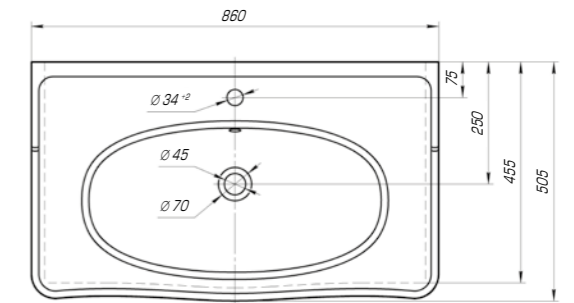

Коллекция «Модерн» выполнена в стиле старой Европы. Умывальник имеет прямоугольную форму с немного закругленными краями. Вычурные изгибы, повторяющие лепнину европейских зданий прошлых веков, придают изделию особый шарм, а изысканная грациозность форм прекрасно дополнит интерьер ванной комнаты.

Модерн 850

Вес, кг	23,8
Размеры ДхШ, мм	860x 505
Глубина чаши, мм	125

Модерн 1050

Вес, кг	26
Размеры ДхШ, мм	1065 x 505
Глубина чаши, мм	130