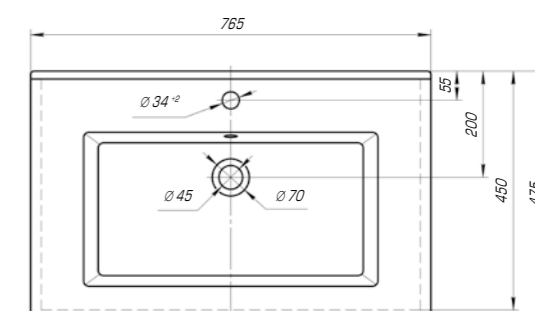

Оскар 650

Вес, кг	17
Размеры ДхШ, мм	660 x 475
Глубина чаши, мм	125

Оскар 750

Вес, кг	19
Размеры ДхШ, мм	765 x 475
Глубина чаши, мм	130

Коллекция «Оскар» обладает исключительной функциональностью и трендовым дизайном. Четкая геометрия, идеально ровные грани, глубокая чаша с защитой от брызг – результат тщательной работы команды дизайнеров тм KIROVIT.

Оскар 850

Вес, кг	21,2
Размеры ДхШ, мм	860 x 475
Глубина чаши, мм	130

Оскар 1050

Вес, кг	25,8
Размеры ДхШ, мм	1065 x 475
Глубина чаши, мм	130

Для более приятного времяпровождения в ванной комнате создана коллекция «Стиль», в которой гармонично сочетаются эргономичность формы, четкость линий и высококлассная эстетика.