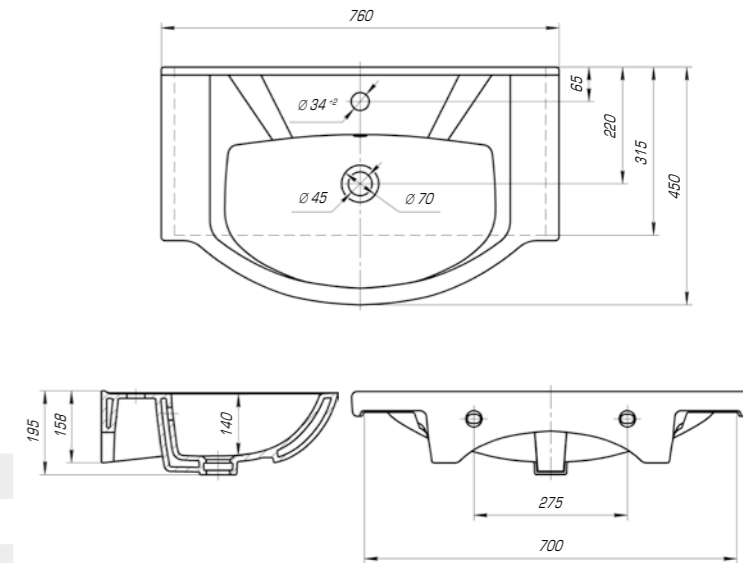

Фостер 700

Вес, кг	16
Размеры ДхШ, мм	710 x 465
Глубина чаши, мм	145

Удобный и практичный умывальник «Фостер» 800 П имеет асимметричную форму. Полочка справа позволяет разместить на умывальнике все необходимые аксессуары, а глубокая чаша удобна в использовании.

Элвис 850

Вес, кг	18,6
Размеры ДхШ, мм	865 x 485
Глубина чаши, мм	120

Элвис 1050

Вес, кг	24,5
Размеры ДхШ, мм	1030 x 505
Глубина чаши, мм	125

Элеганс 750

Вес, кг	16,9
Размеры ДхШ, мм	760 x 450
Глубина чаши, мм	140

Элеганс 850

Вес, кг	18,3
Размеры ДхШ, мм	875 x 455
Глубина чаши, мм	145

Элеганс 1050

Вес, кг	22
Размеры ДхШ, мм	1065 x 490
Глубина чаши, мм	145

Коллекция «Элеганс» полностью оправдывает своё название благодаря изысканным и элегантным формам. Гармонично интегрируется как в классический, так и в современный интерьер.