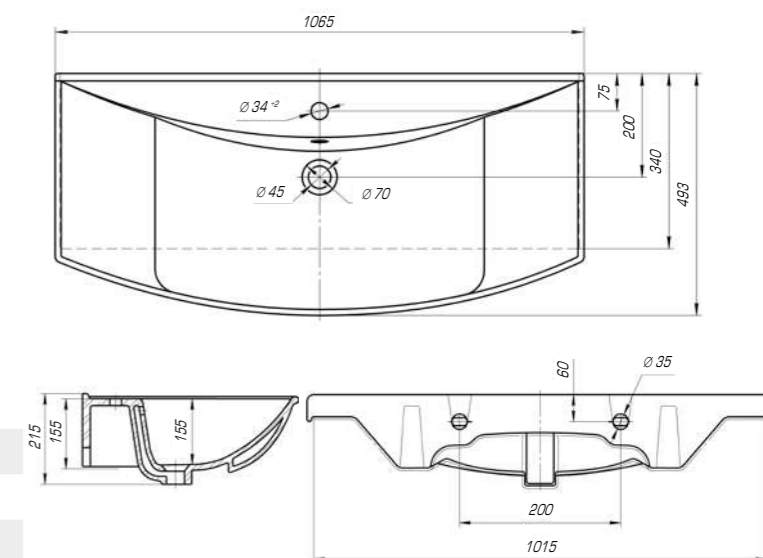

Оскар 850

Вес, кг	21,2
Размеры ДхШ, мм	860 x 475
Глубина чаши, мм	130

Оскар 1050

Вес, кг	25,8
Размеры ДхШ, мм	1065 x 475
Глубина чаши, мм	130

Для более приятного времяпровождения в ванной комнате создана коллекция «Стиль», в которой гармонично сочетаются эргономичность формы, четкость линий и высококлассная эстетика.

Стиль 650

Вес, кг	14,5
Размеры ДхШ, мм	655 x 425
Глубина чаши, мм	135

Стиль 750

Вес, кг	15,9
Размеры ДхШ, мм	760 x 485
Глубина чаши, мм	145

Стиль 850

Вес, кг	18,6
Размеры ДхШ, мм	865 x 490
Глубина чаши, мм	150

Стиль 1050

Вес, кг	24
Размеры ДхШ, мм	1065 x 493
Глубина чаши, мм	155

Баланс между изысканным дизайном, функциональностью и комфортом создаст коллекция «Фостер». Она идеально впишется в любой современный интерьер.