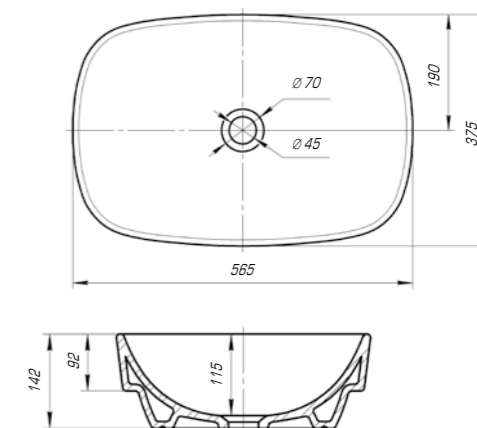

Гармония эстетики и функциональности легли в основу коллекции «Купер». Глубокие и вместительные чаши подчеркивают функциональность изделий. Коллекция «Купер» уникальна в своем разнообразии моделей. Умывальники можно встраивать в поверхность или устанавливать на столешницу. В коллекции есть модели для установки вплотную к стене или с отступом от стены. Различные конфигурации умывальников позволяют экономить пространство и использовать разные виды смесителей: встраиваемые в столешницу, в стену или врезные в умывальник.

Купер 560

Вес, кг	10,8
Размеры ДхШ, мм	565 x 375
Глубина чаши, мм	115

Купер 650

Вес, кг	13,7
Размеры ДхШ, мм	655 x 425
Глубина чаши, мм	105

Купер 650 приставной

Вес, кг	14,8
Размеры ДхШ, мм	655 x 420
Глубина чаши, мм	110