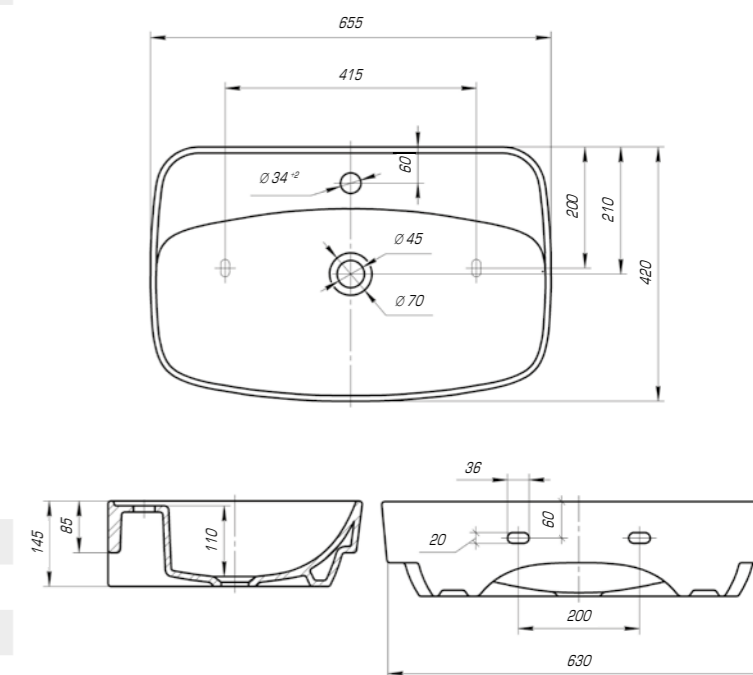

Купер 560

Вес, кг	10,8
Размеры ДхШ, мм	565 x 375
Глубина чаши, мм	115

Купер 650

Вес, кг	13,7
Размеры ДхШ, мм	655 x 425
Глубина чаши, мм	105

Купер 650 приставной

Вес, кг	14,8
Размеры ДхШ, мм	655 x 420
Глубина чаши, мм	110

Вы хотели опережать время и быть впереди? Мы воплотили наши свежие идеи при создании изделий нового поколения.

Олимп 570

Вес, кг	16,0
Размеры ДхШ, мм	575 x 473
Глубина чаши, мм	110

Дизайнерские решения сочетаются с высочайшим качеством, комфортом и функциональностью. Стильные и оригинальные изделия отлично впишутся в любую ванную комнату.