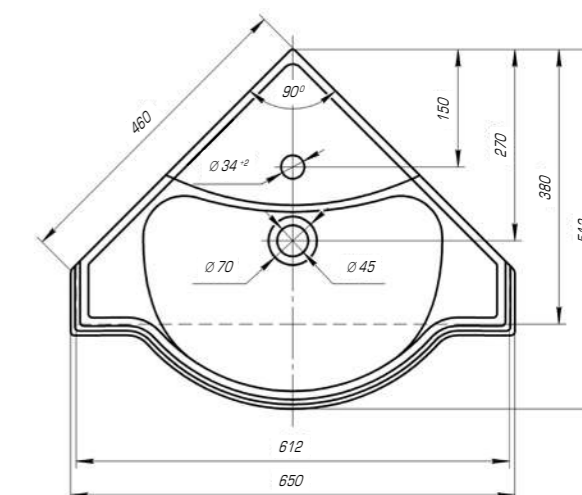

Классик угловой