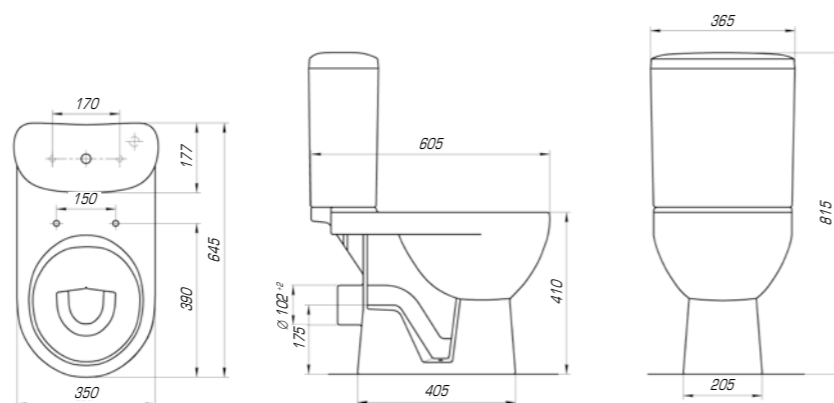

Унитаз-компакт Галант

Тип смыва	Прямой
Вес унитаза, кг	19,2
Вес бачка, кг	11,7
Выпуск	Горизонтальный
Подвод воды	Нижний
Арматура	2-режим., 3/6 л
Сиденье	Тонкий жесткий полипропилен, микролифт