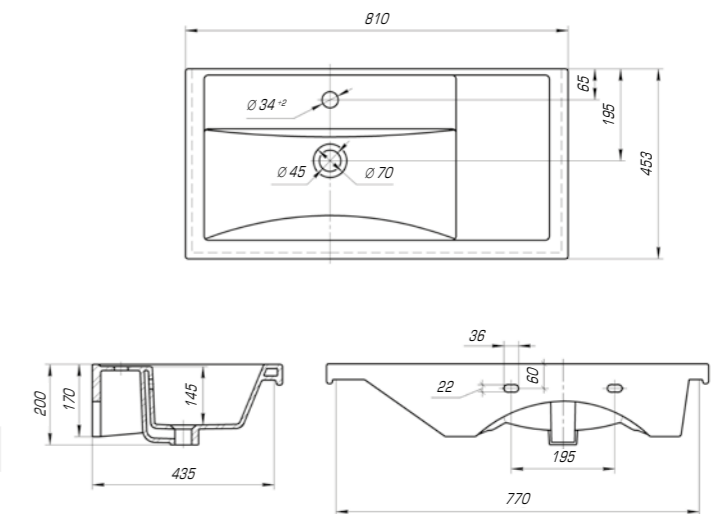

Фостер 450

Вес, кг	5,8
Размеры ДхШ, мм	455 x 250
Глубина чаши, мм	93

Фостер 500

Вес, кг	10,5
Размеры ДхШ, мм	500 x 400
Глубина чаши, мм	105

Фостер 600

Вес, кг	12,5
Размеры ДхШ, мм	610 x 407
Глубина чаши, мм	140

Фостер 700

Вес, кг	16
Размеры ДхШ, мм	710 x 465
Глубина чаши, мм	145

Удобный и практичный умывальник «Фостер» 800 П имеет асимметричную форму. Полочка справа позволяет разместить на умывальнике все необходимые аксессуары, а глубокая чаша удобна в использовании.

Фостер 800

Вес, кг	18,5
Размеры ДхШ, мм	815 x 455
Глубина чаши, мм	150

Фостер 800 П

Вес, кг	18,1
Размеры ДхШ, мм	810 x 453
Глубина чаши, мм	145

Фостер 1000

Вес, кг	23,1
Размеры ДхШ, мм	1012 x 455
Глубина чаши, мм	155