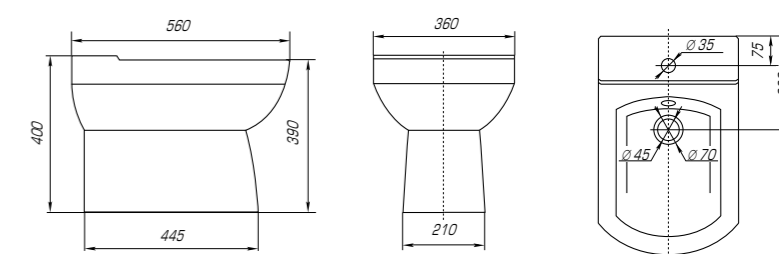

Биде Домино/Престиж

Вес, кг	22,5
Комплектация	Хром. кольцо для перелива, боковое крепление к полу