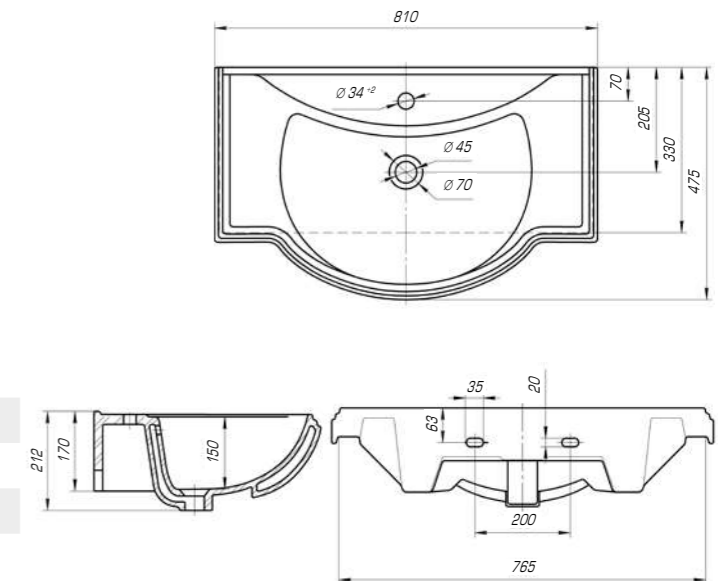

Вес, кг	13
Размеры ДхШ, мм	650 x 513
Глубина чаши, мм	130

Классик 650

Вес, кг	15,1
Размеры ДхШ, мм	660 x 415
Глубина чаши, мм	135

Если оформить свою ванную комнату в классическом стиле, то это будет свидетельствовать исключительно о хорошем и утонченном вкусе. Ведь именно это направление во все времена считалось модным, элегантным и современным.

Классик 800

Вес, кг	17,4
Размеры ДхШ, мм	810 x 475
Глубина чаши, мм	150

Классик 1050

Вес, кг	21,4
Размеры ДхШ, мм	1060 x 480
Глубина чаши, мм	150

Классик 1200

Вес, кг	27
Размеры ДхШ, мм	1210 x 495
Глубина чаши, мм	155

Леонардо 700

Вес, кг	20,6
Размеры ДхШ, мм	709 x 525
Глубина чаши, мм	130

Леонардо 1050

Вес, кг	28,5
Размеры ДхШ, мм	1055 x 517
Глубина чаши, мм	130

Если Вам хочется разнообразить или украсить свой интерьер, реализовать это можно с помощью коллекции «Леонардо». Она изысканна и шикарна, мягкие линии, округлые формы делают ее идеальной и привлекательной.