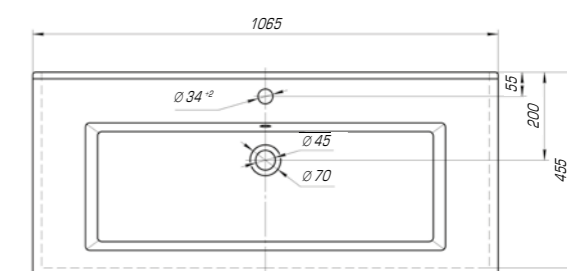

Олимпия 600

Вес, кг	14,9
Размеры ДхШ, мм	605 x 455
Глубина чаши, мм	135

Олимпия 800

Вес, кг	22,5
Размеры ДхШ, мм	810 x 505
Глубина чаши, мм	140

Ярко выраженная прямоугольная геометрия с четкими линиями отразились в коллекции «Оскар». Трендовый дизайн данной модели подчеркнет индивидуальность и неповторимый стиль вашей ванной комнаты.

Оскар 650

Вес, кг	17
Размеры ДхШ, мм	660 x 475
Глубина чаши, мм	125

Оскар 750

Вес, кг	19
Размеры ДхШ, мм	765 x 475
Глубина чаши, мм	130

Коллекция «Оскар» обладает исключительной функциональностью и трендовым дизайном. Четкая геометрия, идеально ровные грани, глубокая чаша с защитой от брызг – результат тщательной работы команды дизайнеров тм KIROVIT.

Оскар 850

Вес, кг	21,2
Размеры ДхШ, мм	860 x 475
Глубина чаши, мм	130

Оскар 1050

Вес, кг	25,8
Размеры ДхШ, мм	1065 x 475
Глубина чаши, мм	130

Для более приятного времяпровождения в ванной комнате создана коллекция «Стиль», в которой гармонично сочетаются эргономичность формы, четкость линий и высококлассная эстетика.

Стиль 650

Вес, кг	14,5
Размеры ДхШ, мм	655 x 425
Глубина чаши, мм	135

Стиль 750

Вес, кг	15,9
Размеры ДхШ, мм	760 x 485
Глубина чаши, мм	145

Стиль 850

Вес, кг	18,6
Размеры ДхШ, мм	865 x 490
Глубина чаши, мм	150