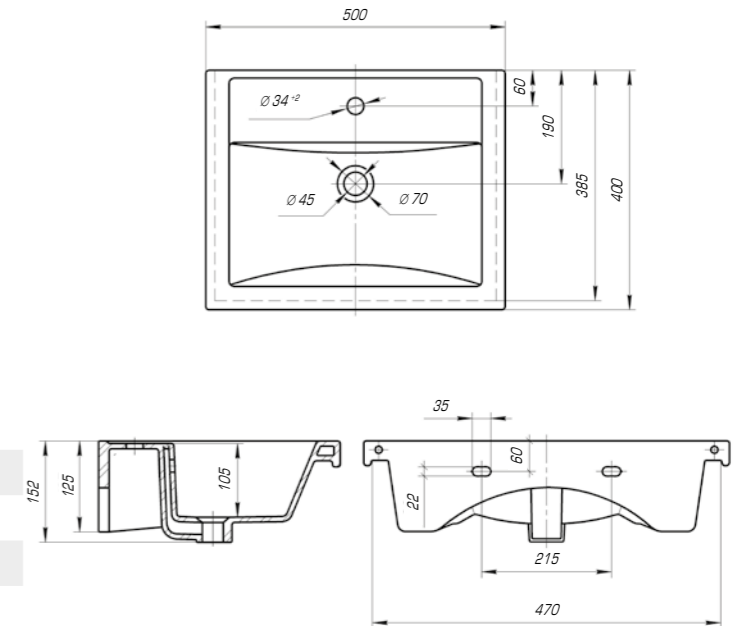

Стиль 1050

Вес, кг	24
Размеры ДхШ, мм	1065 x 493
Глубина чаши, мм	155

Баланс между изысканным дизайном, функциональностью и комфортом создаст коллекция «Фостер». Она идеально впишется в любой современный интерьер.

Фостер 450

Вес, кг	5,8
Размеры ДхШ, мм	455 x 250
Глубина чаши, мм	93

Фостер 500

Вес, кг	10,5
Размеры ДхШ, мм	500 x 400
Глубина чаши, мм	105

Фостер 600

Вес, кг	12,5
Размеры ДхШ, мм	610 x 407
Глубина чаши, мм	140

Фостер 700

Вес, кг	16
Размеры ДхШ, мм	710 x 465
Глубина чаши, мм	145

Удобный и практичный умывальник «Фостер» 800 П имеет асимметричную форму. Полочка справа позволяет разместить на умывальнике все необходимые аксессуары, а глубокая чаша удобна в использовании.