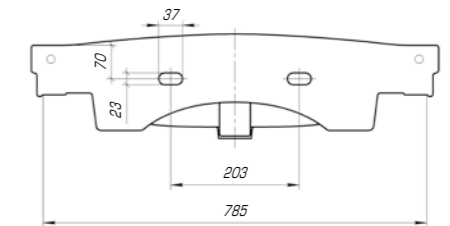

Коллекция «Модерн» выполнена в стиле старой Европы. Умывальник имеет прямоугольную форму с немного закругленными краями. Вычурные изгибы, повторяющие лепнину европейских зданий прошлых веков, придают изделию особый шарм, а изысканная грациозность форм прекрасно дополнит интерьер ванной комнаты.

Модерн 850

Вес, кг	23,8
Размеры ДхШ, мм	860x 505
Глубина чаши, мм	125

Модерн 1050

Вес, кг	26
Размеры ДхШ, мм	1065 x 505
Глубина чаши, мм	130