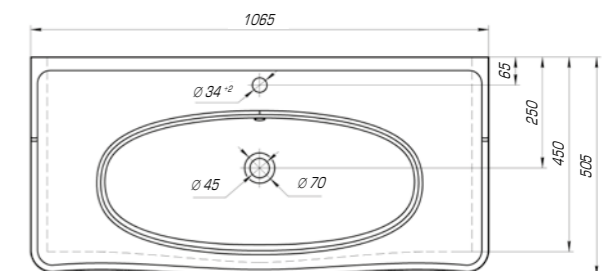

Леонардо 700

Вес, кг	20,6
Размеры ДхШ, мм	709 x 525
Глубина чаши, мм	130

Леонардо 1050

Вес, кг	28,5
Размеры ДхШ, мм	1055 x 517
Глубина чаши, мм	130

Если Вам хочется разнообразить или украсить свой интерьер, реализовать это можно с помощью коллекции «Леонардо». Она изысканна и шикарна, мягкие линии, округлые формы делают ее идеальной и привлекательной.

Модерн 850

Вес, кг	23,8
Размеры ДхШ, мм	860x 505
Глубина чаши, мм	125

Модерн 1050

Вес, кг	26
Размеры ДхШ, мм	1065 x 505
Глубина чаши, мм	130

Коллекция «Олимпия» соответствует самым современным стилистическим направлениям и высокой функциональности, надежности и долговечности. Изделие олицетворяет в себе сочетание изящных форм, плавных линий и тончайших граней, станет украшением любого интерьера.

Олимпия 600

Вес, кг	14,9
Размеры ДхШ, мм	605 x 455
Глубина чаши, мм	135

Олимпия 800

Вес, кг	22,5
Размеры ДхШ, мм	810 x 505
Глубина чаши, мм	140

Ярко выраженная прямоугольная геометрия с четкими линиями отразились в коллекции «Оскар». Трендовый дизайн данной модели подчеркнет индивидуальность и неповторимый стиль вашей ванной комнаты.