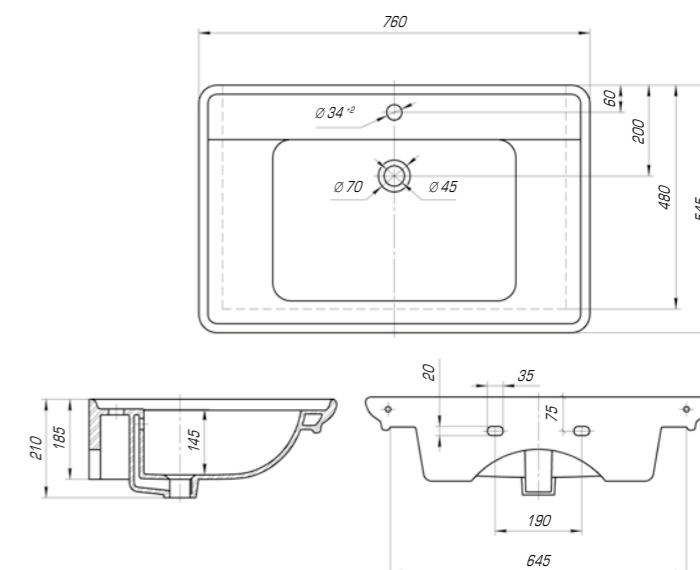

КОЛЛЕКЦИЯ ДУГЛАС

Дуглас 750

Вес, кг	21,0
Размеры ДхШ, мм	760 x 545
Глубина чаши, мм	145

Дуглас 850

Вес, кг	22,8
Размеры ДхШ, мм	865 x 545
Глубина чаши, мм	145

Дуглас 1050

Вес, кг	27,6
Размеры ДхШ, мм	1058 x 545
Глубина чаши, мм	145