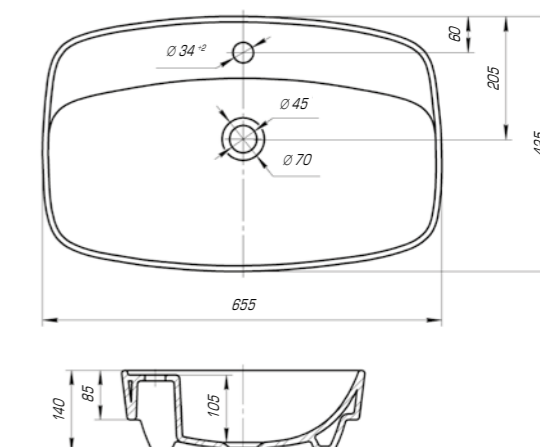

Купер 560

Вес, кг	10,8
Размеры ДхШ, мм	565 x 375
Глубина чаши, мм	115

Купер 650

Вес, кг	13,7
Размеры ДхШ, мм	655 x 425
Глубина чаши, мм	105

Купер 650 приставной

Вес, кг	14,8
Размеры ДхШ, мм	655 x 420
Глубина чаши, мм	110

Вы хотели опережать время и быть впереди? Мы воплотили наши свежие идеи при создании изделий нового поколения.

Олимп 570

Вес, кг	16,0
Размеры ДхШ, мм	575 x 473
Глубина чаши, мм	110

Дизайнерские решения сочетаются с высочайшим качеством, комфортом и функциональностью. Стильные и оригинальные изделия отлично впишутся в любую ванную комнату.