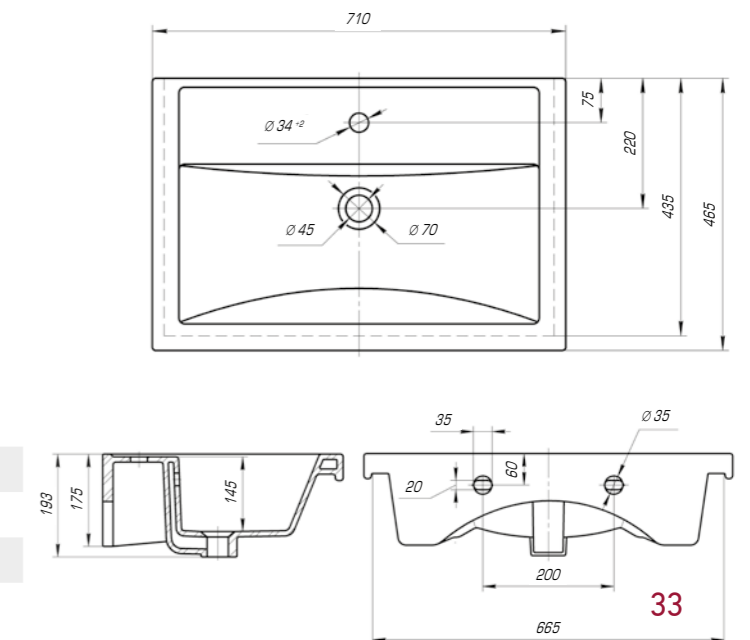

Стиль 1050

Вес, кг	24
Размеры ДхШ, мм	1065 x 493
Глубина чаши, мм	155

Баланс между изысканным дизайном, функциональностью и комфортом создаст коллекция «Фостер». Она идеально впишется в любой современный интерьер.

Фостер 450

Вес, кг	5,8
Размеры ДхШ, мм	455 x 250
Глубина чаши, мм	93

Фостер 500

Вес, кг	10,5
Размеры ДхШ, мм	500 x 400
Глубина чаши, мм	105

Фостер 600

Вес, кг	12,5
Размеры ДхШ, мм	610 x 407
Глубина чаши, мм	140

Фостер 700

Вес, кг	16
Размеры ДхШ, мм	710 x 465
Глубина чаши, мм	145

Удобный и практичный умывальник «Фостер» 800 П имеет асимметричную форму. Полочка справа позволяет разместить на умывальнике все необходимые аксессуары, а глубокая чаша удобна в использовании.