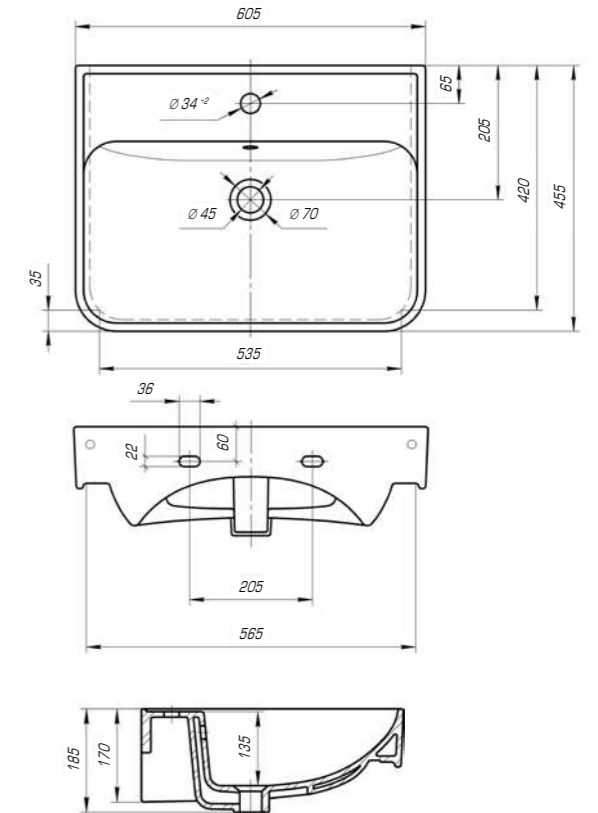

Модерн 850

Вес, кг	23,8
Размеры ДхШ, мм	860x 505
Глубина чаши, мм	125

Модерн 1050

Вес, кг	26
Размеры ДхШ, мм	1065 x 505
Глубина чаши, мм	130

Коллекция «Олимпия» соответствует самым современным стилистическим направлениям и высокой функциональности, надежности и долговечности. Изделие олицетворяет в себе сочетание изящных форм, плавных линий и тончайших граней, станет украшением любого интерьера.

Олимпия 600

Вес, кг	14,9
Размеры ДхШ, мм	605 x 455
Глубина чаши, мм	135

Олимпия 800

Вес, кг	22,5
Размеры ДхШ, мм	810 x 505
Глубина чаши, мм	140

Ярко выраженная прямоугольная геометрия с четкими линиями отразились в коллекции «Оскар». Трендовый дизайн данной модели подчеркнет индивидуальность и неповторимый стиль вашей ванной комнаты.