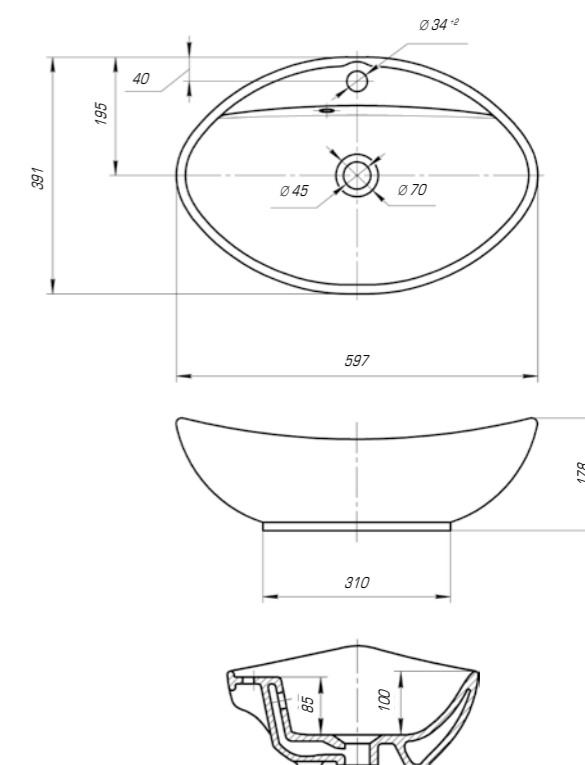

Фостер 700

Вес, кг	16
Размеры ДхШ, мм	710 x 465
Глубина чаши, мм	145

Удобный и практичный умывальник «Фостер» 800 П имеет асимметричную форму. Полочка справа позволяет разместить на умывальнике все необходимые аксессуары, а глубокая чаша удобна в использовании.

Гамма 560

Вес, кг	8
Размеры ДхШ, мм	555 x 365
Глубина чаши, мм	100

Коллекция «Гамма» изысканна и шикарна, мягкие линии, округлые формы делают ее идеальной и привлекательной.

Гамма 600

Вес, кг	10,0
Размеры ДхШ, мм	597 x 391
Глубина чаши, мм	100

Купер 560

Вес, кг	10,8
Размеры ДхШ, мм	565 x 375
Глубина чаши, мм	115

Купер 650

Вес, кг	13,7
Размеры ДхШ, мм	655 x 425
Глубина чаши, мм	105

Купер 650 приставной

Вес, кг	14,8
Размеры ДхШ, мм	655 x 420
Глубина чаши, мм	110

Вы хотели опережать время и быть впереди? Мы воплотили наши свежие идеи при создании изделий нового поколения.

Олимп 570

Вес, кг	16,0
Размеры ДхШ, мм	575 x 473
Глубина чаши, мм	110

Дизайнерские решения сочетаются с высочайшим качеством, комфортом и функциональностью. Стильные и оригинальные изделия отлично впишутся в любую ванную комнату.