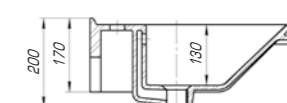

Леонардо 700

Вес, кг	20,6
Размеры ДхШ, мм	709 x 525
Глубина чаши, мм	130

Леонардо 1050

Вес, кг	28,5
Размеры ДхШ, мм	1055 x 517
Глубина чаши, мм	130

Если Вам хочется разнообразить или украсить свой интерьер, реализовать это можно с помощью коллекции «Леонардо». Она изысканна и шикарна, мягкие линии, округлые формы делают ее идеальной и привлекательной.