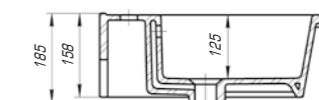

Ярко выраженная прямоугольная геометрия с четкими линиями отразились в коллекции «Оскар». Трендовый дизайн данной модели подчеркнет индивидуальность и неповторимый стиль вашей ванной комнаты.

Оскар 650

Вес, кг	17
Размеры ДхШ, мм	660 x 475
Глубина чаши, мм	125

Оскар 750

Вес, кг	19
Размеры ДхШ, мм	765 x 475
Глубина чаши, мм	130