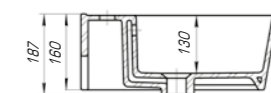

Коллекция «Оскар» обладает исключительной функциональностью и трендовым дизайном. Четкая геометрия, идеально ровные грани, глубокая чаша с защитой от брызг – результат тщательной работы команды дизайнеров тм KIROVIT.

Оскар 850

Вес, кг	21,2
Размеры ДхШ, мм	860 x 475
Глубина чаши, мм	130

Оскар 1050

Вес, кг	25,8
Размеры ДхШ, мм	1065 x 475
Глубина чаши, мм	130