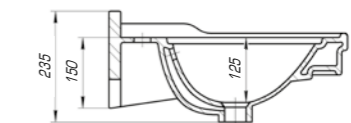

Коллекция «Модерн» выполнена в стиле старой Европы. Умывальник имеет прямоугольную форму с немного закругленными краями. Вычурные изгибы, повторяющие лепнину европейских зданий прошлых веков, придают изделию особый шарм, а изысканная грациозность форм прекрасно дополнит интерьер ванной комнаты.

Модерн 850

Вес, кг	23,8
Размеры ДхШ, мм	860x 505
Глубина чаши, мм	125

Модерн 1050

Вес, кг	26
Размеры ДхШ, мм	1065 x 505
Глубина чаши, мм	130