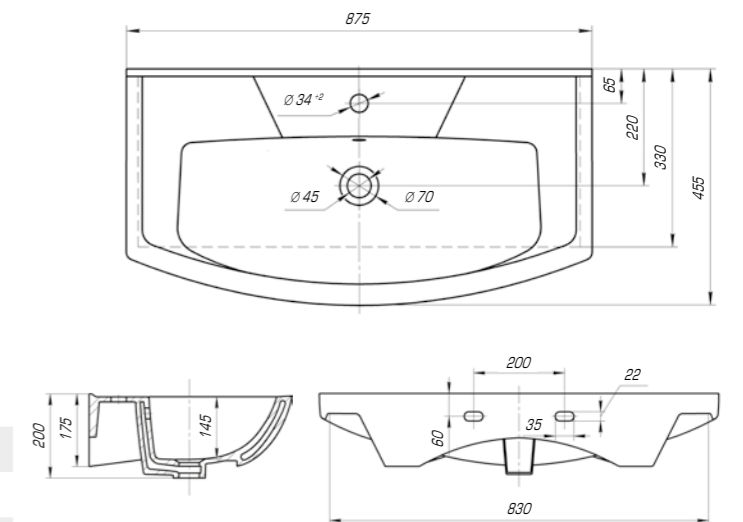

Фостер 700

Вес, кг	16
Размеры ДхШ, мм	710 x 465
Глубина чаши, мм	145

Удобный и практичный умывальник «Фостер» 800 П имеет асимметричную форму. Полочка справа позволяет разместить на умывальнике все необходимые аксессуары, а глубокая чаша удобна в использовании.

Элвис 850

Вес, кг	18,6
Размеры ДхШ, мм	865 x 485
Глубина чаши, мм	120

Элвис 1050

Вес, кг	24,5
Размеры ДхШ, мм	1030 x 505
Глубина чаши, мм	125

Элеганс 750

Вес, кг	16,9
Размеры ДхШ, мм	760 x 450
Глубина чаши, мм	140

Элеганс 850

Вес, кг	18,3
Размеры ДхШ, мм	875 x 455
Глубина чаши, мм	145

Элеганс 1050

Вес, кг	22
Размеры ДхШ, мм	1065 x 490
Глубина чаши, мм	145

Коллекция «Элеганс» полностью оправдывает своё название благодаря изысканным и элегантным формам. Гармонично интегрируется как в классический, так и в современный интерьер.