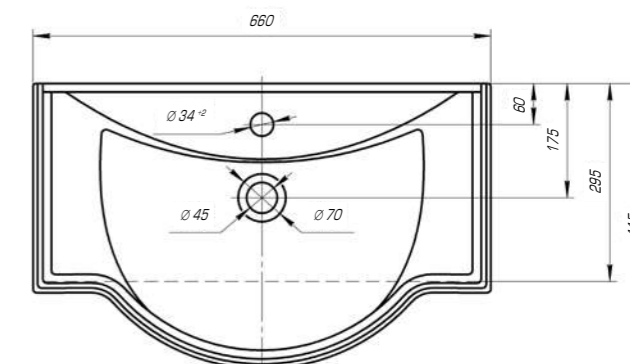

Вес, кг	13
Размеры ДхШ, мм	650 x 513
Глубина чаши, мм	130

Классик 650

Вес, кг	15,1
Размеры ДхШ, мм	660 x 415
Глубина чаши, мм	135

Если оформить свою ванную комнату в классическом стиле, то это будет свидетельствовать исключительно о хорошем и утонченном вкусе. Ведь именно это направление во все времена считалось модным, элегантным и современным.