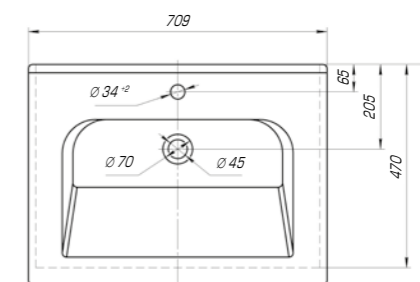

Вес, кг	13
Размеры ДхШ, мм	650 x 513
Глубина чаши, мм	130

Классик 650

Вес, кг	15,1
Размеры ДхШ, мм	660 x 415
Глубина чаши, мм	135

Если оформить свою ванную комнату в классическом стиле, то это будет свидетельствовать исключительно о хорошем и утонченном вкусе. Ведь именно это направление во все времена считалось модным, элегантным и современным.

Классик 800

Вес, кг	17,4
Размеры ДхШ, мм	810 x 475
Глубина чаши, мм	150

Классик 1050

Вес, кг	21,4
Размеры ДхШ, мм	1060 x 480
Глубина чаши, мм	150

Классик 1200

Вес, кг	27
Размеры ДхШ, мм	1210 x 495
Глубина чаши, мм	155

Леонардо 700

Вес, кг	20,6
Размеры ДхШ, мм	709 x 525
Глубина чаши, мм	130

Леонардо 1050

Вес, кг	28,5
Размеры ДхШ, мм	1055 x 517
Глубина чаши, мм	130

Если Вам хочется разнообразить или украсить свой интерьер, реализовать это можно с помощью коллекции «Леонардо». Она изысканна и шикарна, мягкие линии, округлые формы делают ее идеальной и привлекательной.