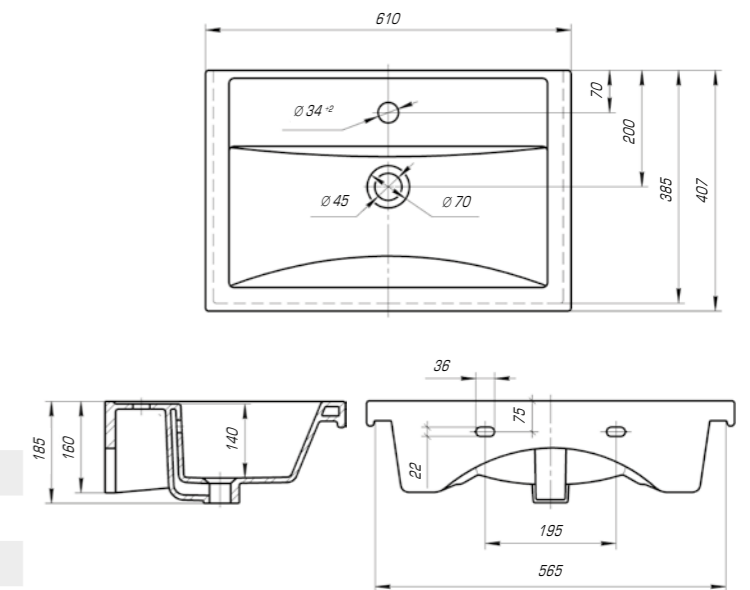

Стиль 1050

Вес, кг	24
Размеры ДхШ, мм	1065 x 493
Глубина чаши, мм	155

Баланс между изысканным дизайном, функциональностью и комфортом создаст коллекция «Фостер». Она идеально впишется в любой современный интерьер.

Фостер 450

Вес, кг	5,8
Размеры ДхШ, мм	455 x 250
Глубина чаши, мм	93

Фостер 500

Вес, кг	10,5
Размеры ДхШ, мм	500 x 400
Глубина чаши, мм	105

Фостер 600

Вес, кг	12,5
Размеры ДхШ, мм	610 x 407
Глубина чаши, мм	140

Фостер 700

Вес, кг	16
Размеры ДхШ, мм	710 x 465
Глубина чаши, мм	145

Удобный и практичный умывальник «Фостер» 800 П имеет асимметричную форму. Полочка справа позволяет разместить на умывальнике все необходимые аксессуары, а глубокая чаша удобна в использовании.