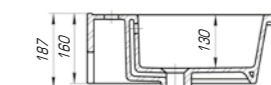

Оскар 850

Вес, кг	21,2
Размеры ДхШ, мм	860 x 475
Глубина чаши, мм	130

Оскар 1050

Вес, кг	25,8
Размеры ДхШ, мм	1065 x 475
Глубина чаши, мм	130

Для более приятного времяпровождения в ванной комнате создана коллекция «Стиль», в которой гармонично сочетаются эргономичность формы, четкость линий и высококлассная эстетика.