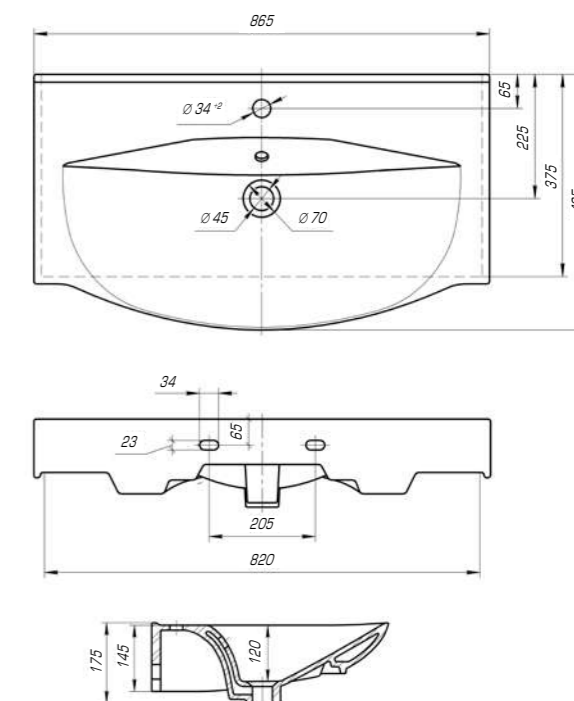

Вес, кг	18,6
Размеры ДхШ, мм	865 x 485
Глубина чаши, мм	120