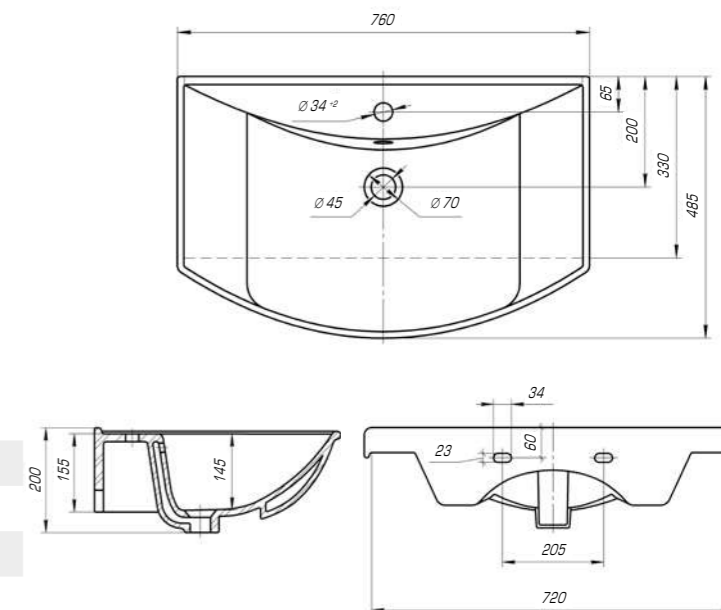

Оскар 850

Вес, кг	21,2
Размеры ДхШ, мм	860 x 475
Глубина чаши, мм	130

Оскар 1050

Вес, кг	25,8
Размеры ДхШ, мм	1065 x 475
Глубина чаши, мм	130

Для более приятного времяпровождения в ванной комнате создана коллекция «Стиль», в которой гармонично сочетаются эргономичность формы, четкость линий и высококлассная эстетика.

Стиль 650

Вес, кг	14,5
Размеры ДхШ, мм	655 x 425
Глубина чаши, мм	135

Стиль 750

Вес, кг	15,9
Размеры ДхШ, мм	760 x 485
Глубина чаши, мм	145

Стиль 850

Вес, кг	18,6
Размеры ДхШ, мм	865 x 490
Глубина чаши, мм	150

Стиль 1050

Вес, кг	24
Размеры ДхШ, мм	1065 x 493
Глубина чаши, мм	155

Баланс между изысканным дизайном, функциональностью и комфортом создаст коллекция «Фостер». Она идеально впишется в любой современный интерьер.

Фостер 700

Вес, кг	16
Размеры ДхШ, мм	710 x 465
Глубина чаши, мм	145

Удобный и практичный умывальник «Фостер» 800 П имеет асимметричную форму. Полочка справа позволяет разместить на умывальнике все необходимые аксессуары, а глубокая чаша удобна в использовании.