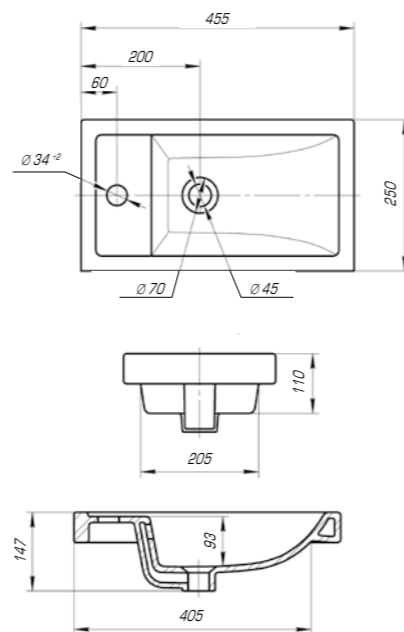

Стиль 650

Вес, кг	14,5
Размеры ДхШ, мм	655 x 425
Глубина чаши, мм	135

Стиль 750

Вес, кг	15,9
Размеры ДхШ, мм	760 x 485
Глубина чаши, мм	145

Стиль 850

Вес, кг	18,6
Размеры ДхШ, мм	865 x 490
Глубина чаши, мм	150

Стиль 1050

Вес, кг	24
Размеры ДхШ, мм	1065 x 493
Глубина чаши, мм	155

Баланс между изысканным дизайном, функциональностью и комфортом создаст коллекция «Фостер». Она идеально впишется в любой современный интерьер.

Фостер 450

Вес, кг	5,8
Размеры ДхШ, мм	455 x 250
Глубина чаши, мм	93

Фостер 500

Вес, кг	10,5
Размеры ДхШ, мм	500 x 400
Глубина чаши, мм	105

Фостер 600

Вес, кг	12,5
Размеры ДхШ, мм	610 x 407
Глубина чаши, мм	140

Фостер 700

Вес, кг	16
Размеры ДхШ, мм	710 x 465
Глубина чаши, мм	145

Удобный и практичный умывальник «Фостер» 800 П имеет асимметричную форму. Полочка справа позволяет разместить на умывальнике все необходимые аксессуары, а глубокая чаша удобна в использовании.