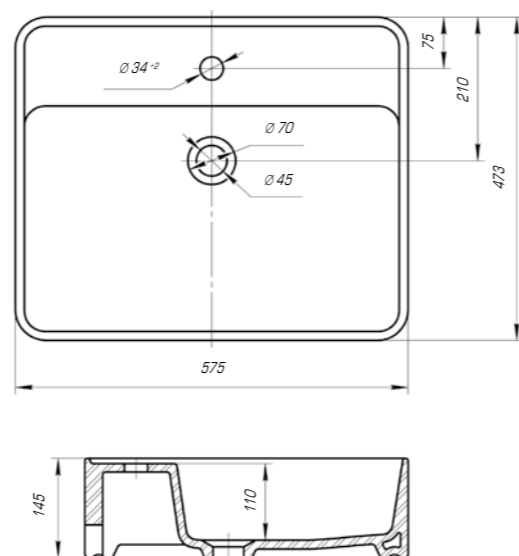

Купер 560

Вес, кг	10,8
Размеры ДхШ, мм	565 x 375
Глубина чаши, мм	115

Купер 650

Вес, кг	13,7
Размеры ДхШ, мм	655 x 425
Глубина чаши, мм	105

Купер 650 приставной

Вес, кг	14,8
Размеры ДхШ, мм	655 x 420
Глубина чаши, мм	110

Вы хотели опережать время и быть впереди? Мы воплотили наши свежие идеи при создании изделий нового поколения.

Олимп 570

Вес, кг	16,0
Размеры ДхШ, мм	575 x 473
Глубина чаши, мм	110

Дизайнерские решения сочетаются с высочайшим качеством, комфортом и функциональностью. Стильные и оригинальные изделия отлично впишутся в любую ванную комнату.