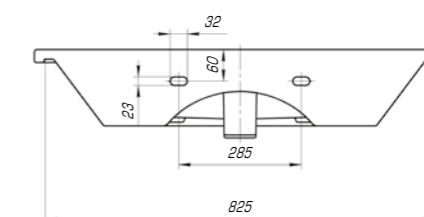

Олимпия 600

Вес, кг	14,9
Размеры ДхШ, мм	605 x 455
Глубина чаши, мм	135

Олимпия 800

Вес, кг	22,5
Размеры ДхШ, мм	810 x 505
Глубина чаши, мм	140

Ярко выраженная прямоугольная геометрия с четкими линиями отразились в коллекции «Оскар». Трендовый дизайн данной модели подчеркнет индивидуальность и неповторимый стиль вашей ванной комнаты.

Оскар 650

Вес, кг	17
Размеры ДхШ, мм	660 x 475
Глубина чаши, мм	125

Оскар 750

Вес, кг	19
Размеры ДхШ, мм	765 x 475
Глубина чаши, мм	130

Коллекция «Оскар» обладает исключительной функциональностью и трендовым дизайном. Четкая геометрия, идеально ровные грани, глубокая чаша с защитой от брызг – результат тщательной работы команды дизайнеров тм KIROVIT.

Оскар 850

Вес, кг	21,2
Размеры ДхШ, мм	860 x 475
Глубина чаши, мм	130

Оскар 1050

Вес, кг	25,8
Размеры ДхШ, мм	1065 x 475
Глубина чаши, мм	130

Для более приятного времяпровождения в ванной комнате создана коллекция «Стиль», в которой гармонично сочетаются эргономичность формы, четкость линий и высококлассная эстетика.