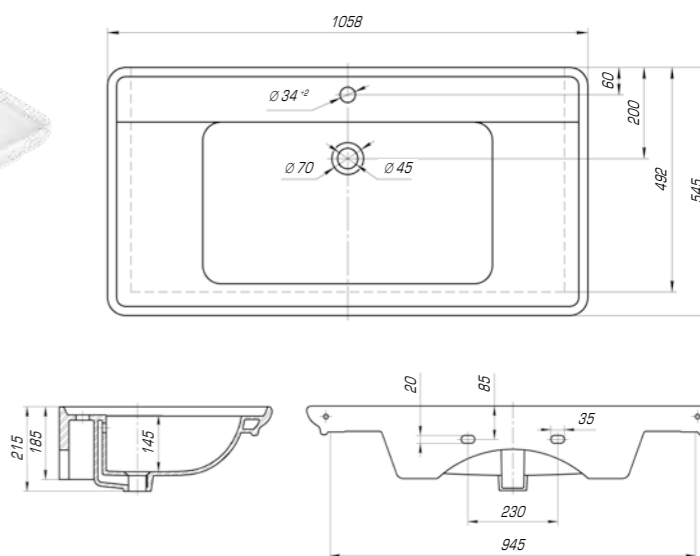

КОЛЛЕКЦИЯ ДУГЛАС

Дуглас 750

Вес, кг	21,0
Размеры ДхШ, мм	760 x 545
Глубина чаши, мм	145

Дуглас 850

Вес, кг	22,8
Размеры ДхШ, мм	865 x 545
Глубина чаши, мм	145

Дуглас 1050

Вес, кг	27,6
Размеры ДхШ, мм	1058 x 545
Глубина чаши, мм	145