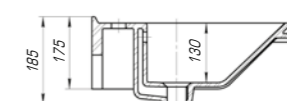

Вес, кг	20,6
Размеры ДхШ, мм	709 x 525
Глубина чаши, мм	130

Вес, кг	28,5
Размеры ДхШ, мм	1055 x 517
Глубина чаши, мм	130

Если Вам хочется разнообразить или украсить свой интерьер, реализовать это можно с помощью коллекции «Леонардо». Она изысканна и шикарна, мягкие линии, округлые формы делают ее идеальной и привлекательной.