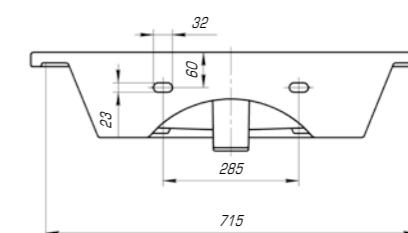

Оскар 650

Вес, кг	17
Размеры ДхШ, мм	660 x 475
Глубина чаши, мм	125

Оскар 750

Вес, кг	19
Размеры ДхШ, мм	765 x 475
Глубина чаши, мм	130

Коллекция «Оскар» обладает исключительной функциональностью и трендовым дизайном. Четкая геометрия, идеально ровные грани, глубокая чаша с защитой от брызг – результат тщательной работы команды дизайнеров тм KIROVIT.

Оскар 850

Вес, кг	21,2
Размеры ДхШ, мм	860 x 475
Глубина чаши, мм	130

Оскар 1050

Вес, кг	25,8
Размеры ДхШ, мм	1065 x 475
Глубина чаши, мм	130

Для более приятного времяпровождения в ванной комнате создана коллекция «Стиль», в которой гармонично сочетаются эргономичность формы, четкость линий и высококлассная эстетика.