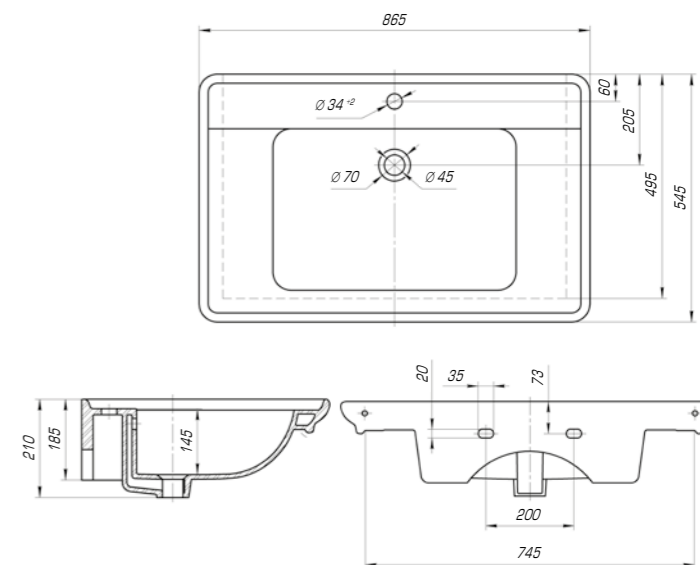

КОЛЛЕКЦИЯ ДУГЛАС

Дуглас 750

Вес, кг	21,0
Размеры ДхШ, мм	760 x 545
Глубина чаши, мм	145

Дуглас 850

Вес, кг	22,8
Размеры ДхШ, мм	865 x 545
Глубина чаши, мм	145

Дуглас 1050

Вес, кг	27,6
Размеры ДхШ, мм	1058 x 545
Глубина чаши, мм	145