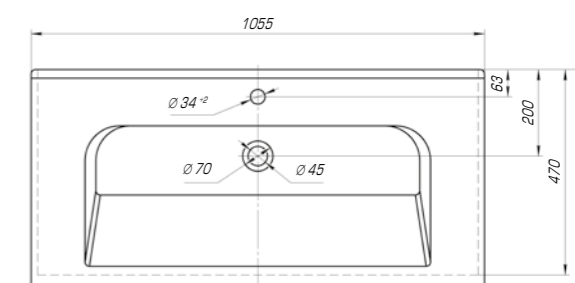

Классик 800

Вес, кг	17,4
Размеры ДхШ, мм	810 x 475
Глубина чаши, мм	150

Классик 1050

Вес, кг	21,4
Размеры ДхШ, мм	1060 x 480
Глубина чаши, мм	150

Классик 1200

Вес, кг	27
Размеры ДхШ, мм	1210 x 495
Глубина чаши, мм	155

Леонардо 700

Вес, кг	20,6
Размеры ДхШ, мм	709 x 525
Глубина чаши, мм	130

Леонардо 1050

Вес, кг	28,5
Размеры ДхШ, мм	1055 x 517
Глубина чаши, мм	130

Если Вам хочется разнообразить или украсить свой интерьер, реализовать это можно с помощью коллекции «Леонардо». Она изысканна и шикарна, мягкие линии, округлые формы делают ее идеальной и привлекательной.