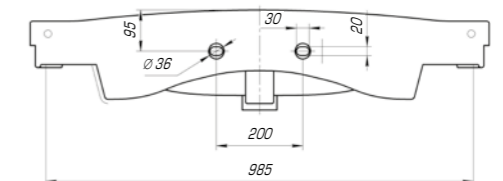

Модерн 850

Вес, кг	23,8
Размеры ДхШ, мм	860x 505
Глубина чаши, мм	125

Модерн 1050

Вес, кг	26
Размеры ДхШ, мм	1065 x 505
Глубина чаши, мм	130

Коллекция «Олимпия» соответствует самым современным стилистическим направлениям и высокой функциональности, надежности и долговечности. Изделие олицетворяет в себе сочетание изящных форм, плавных линий и тончайших граней, станет украшением любого интерьера.