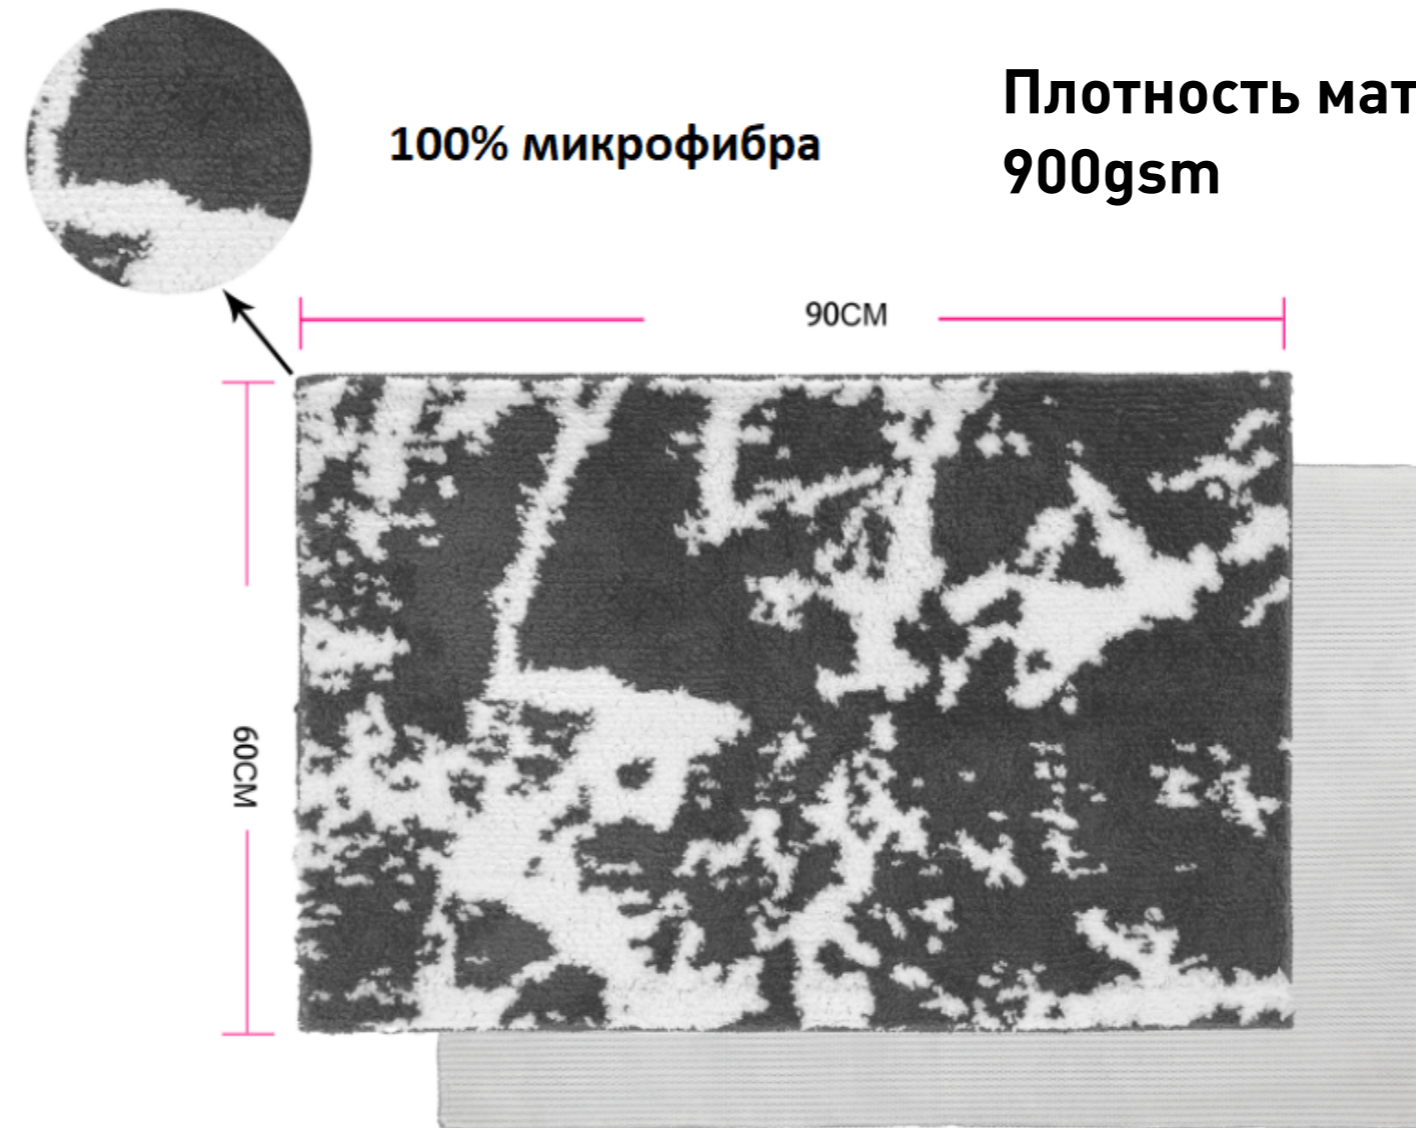

Плотность материала подложки
1650gsm

100% микрофибра

Плотность материала текстильного
900gsm

90CM

60CM

ТЭП (TRP) - термоэластопласт