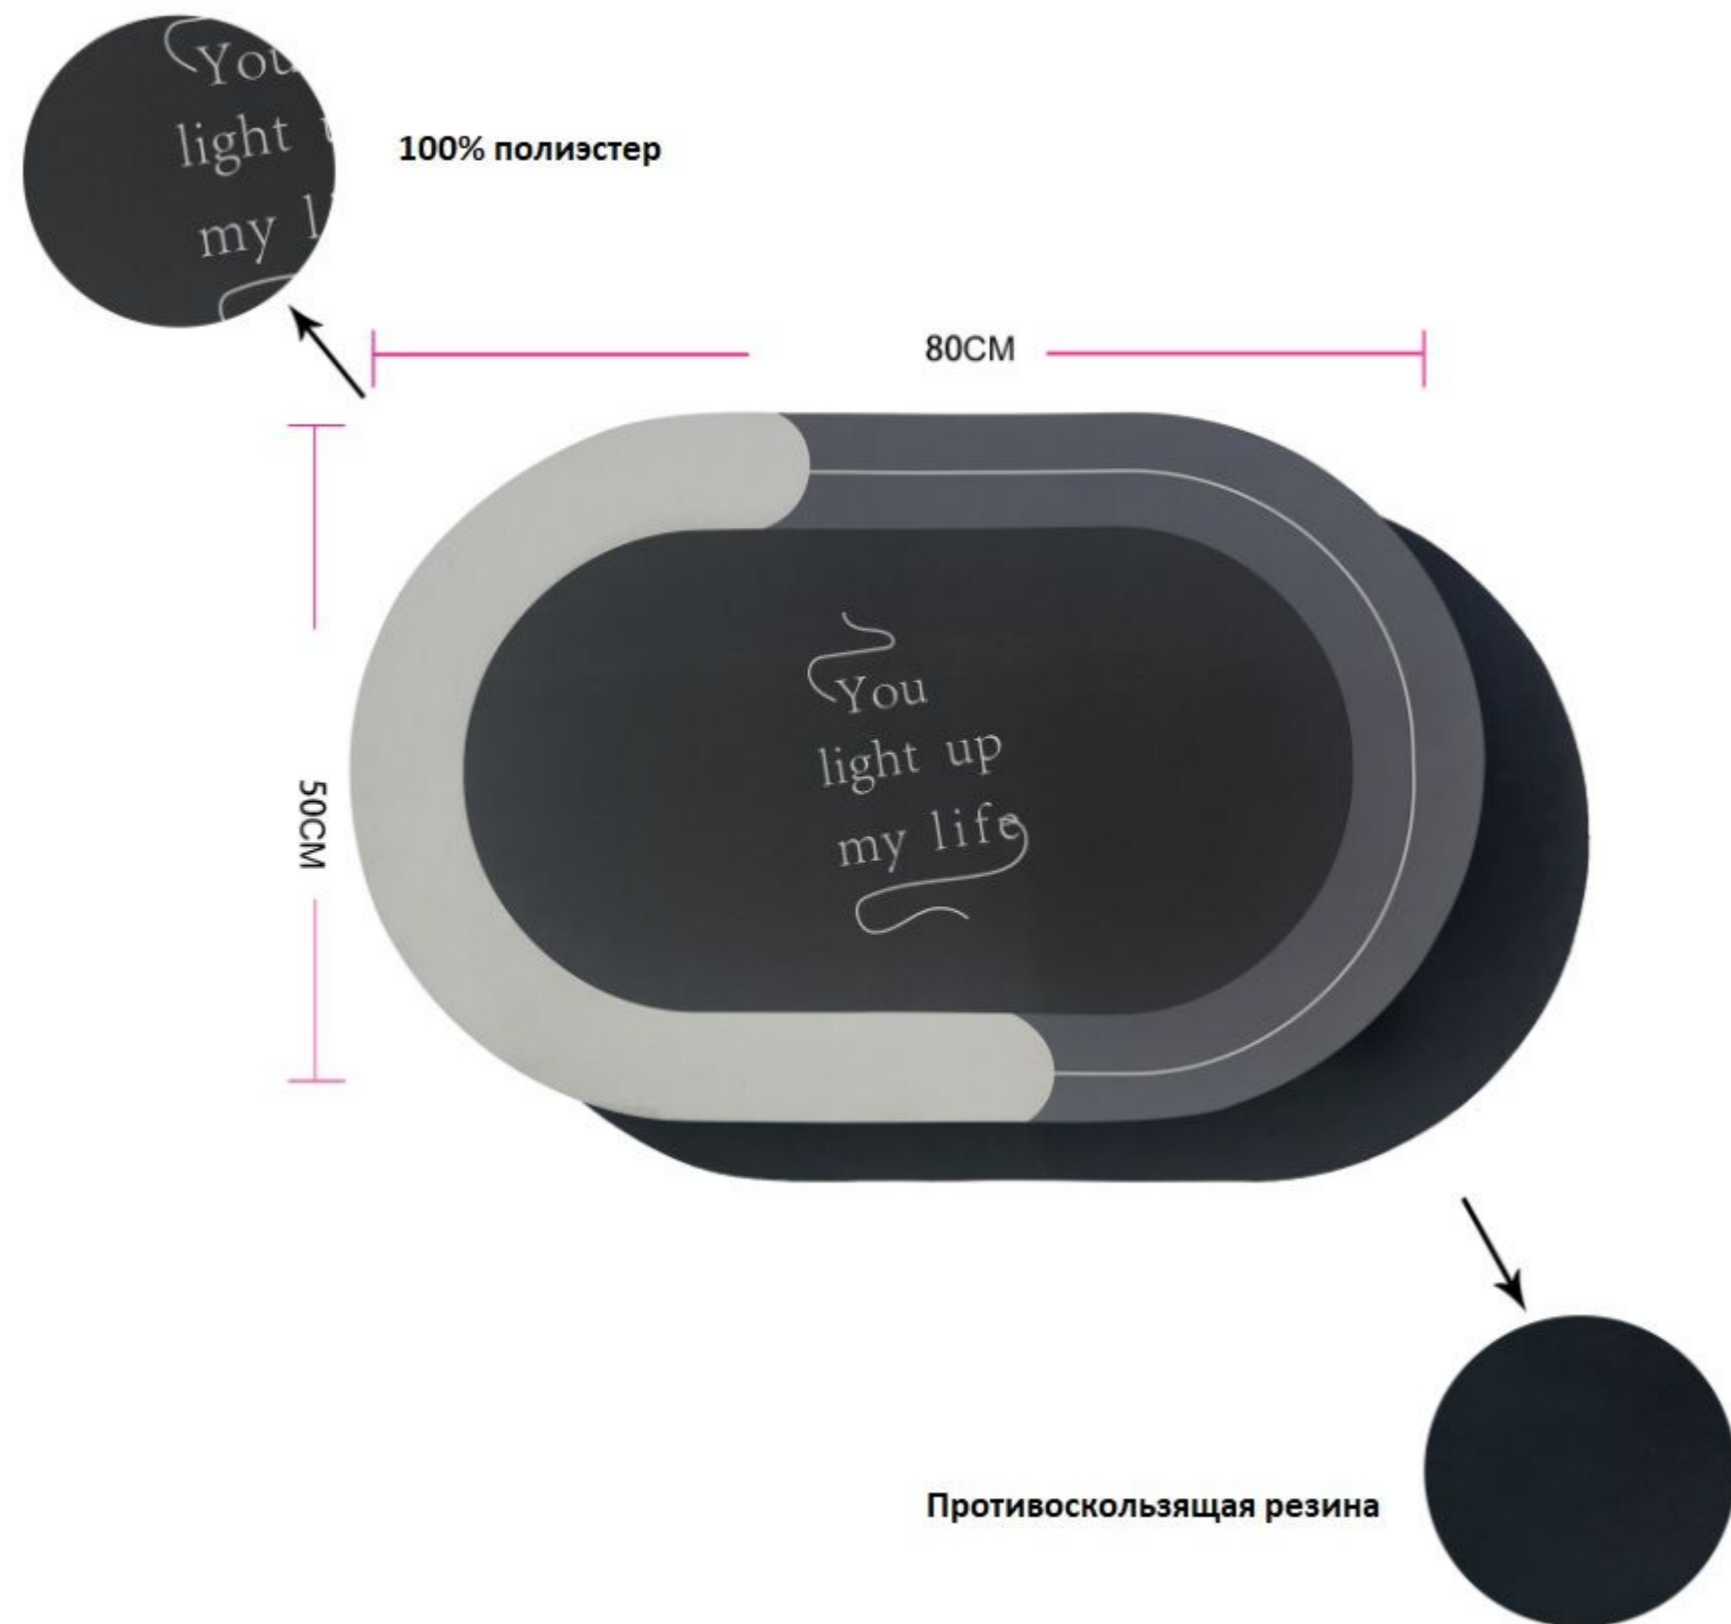

Коврики диатомитовые