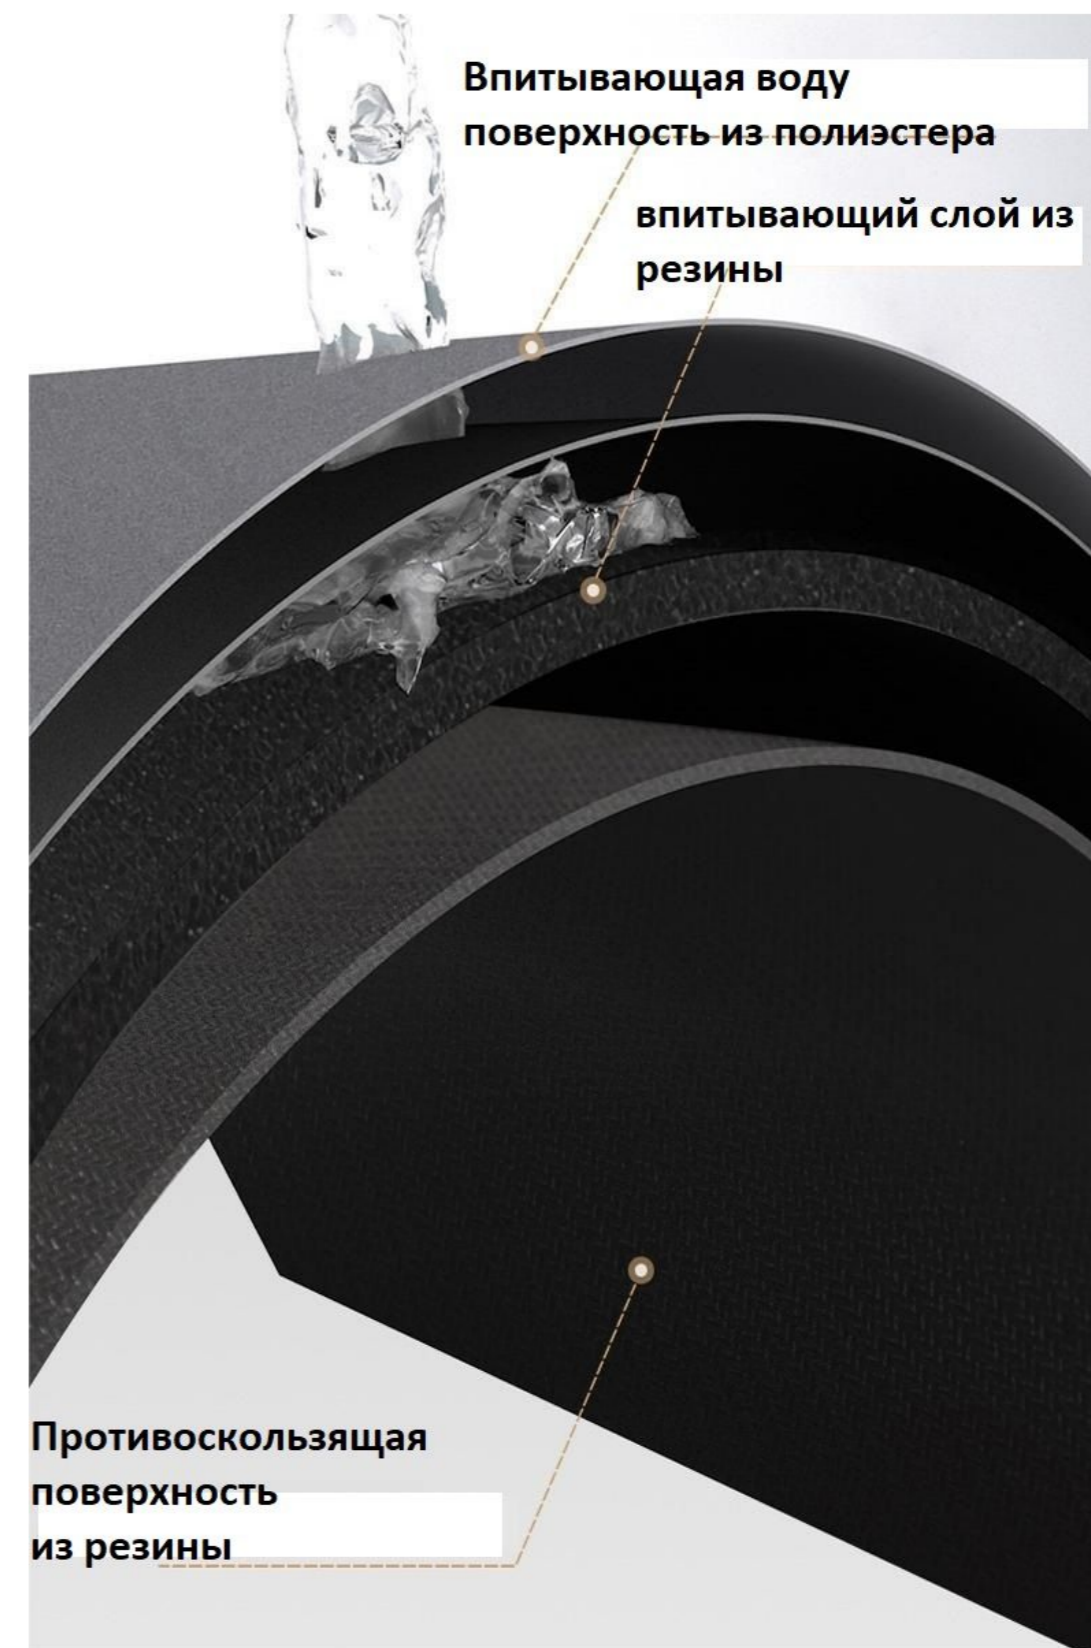

Коврики диатомитовые