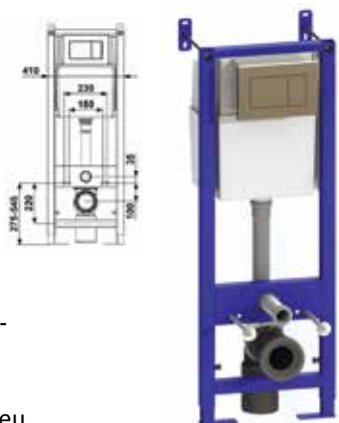

ИНСТАЛЛЯЦИИ И КНОПКИ УКЛАД

Система инсталляции -
комплект 4 в 1
Уклад (Псков)
клавиша хром-глянец

Код	Размер	Артикул	Упаковка
998648	-	СИ 01.04.54.00.1	-