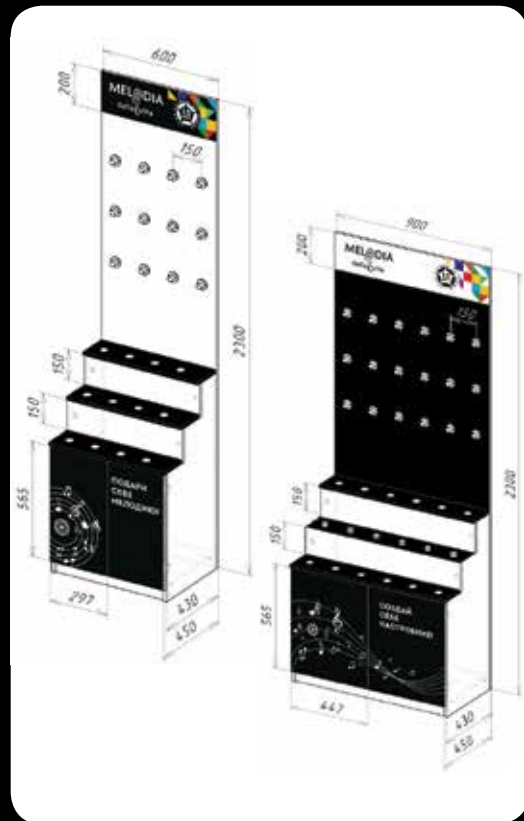

MELODIA
della vita

**ТОРГОВОЕ
ОБОРУДОВАНИЕ**

Продукция ТМ MELODIA

ПОДАРИ СЕБЕ МЕЛОДИЮ!

* Для оформления фирменных торговых зон Melodia della vita предоставляются скидки на образцы, а также торговое оборудование.

СМЕСИТЕЛИ
ДУШЕВАЯ ПРОГРАММА
ЗАПЧАСТИ ДЛЯ СМЕСИТЕЛЕЙ
ПОЛОТЕНЦЕ-СУШИТЕЛИ
МОЙКИ, ТУМБЫ ПОД МОЙКУ
ФИЛЬТРЫ ТОНКОЙ ОЧИСТКИ
ВАННЫ
АКСЕССУАРЫ ДЛЯ ВАНН
ДУШЕВЫЕ КАБИНЫ ОГРАЖДЕНИЯ
САНФЯНС
СИСТЕМЫ ИНСТАЛЛЯЦИЙ И НАБОРЫ
СИДЕНЬЯ ДЛЯ УНИТАЗОВ
АРМАТУРА И БАЧКИ ДЛЯ УНИТАЗОВ
МЕБЕЛЬ ДЛЯ ВАННОЙ
АКСЕССУАРЫ ДЛЯ ВАННОЙ