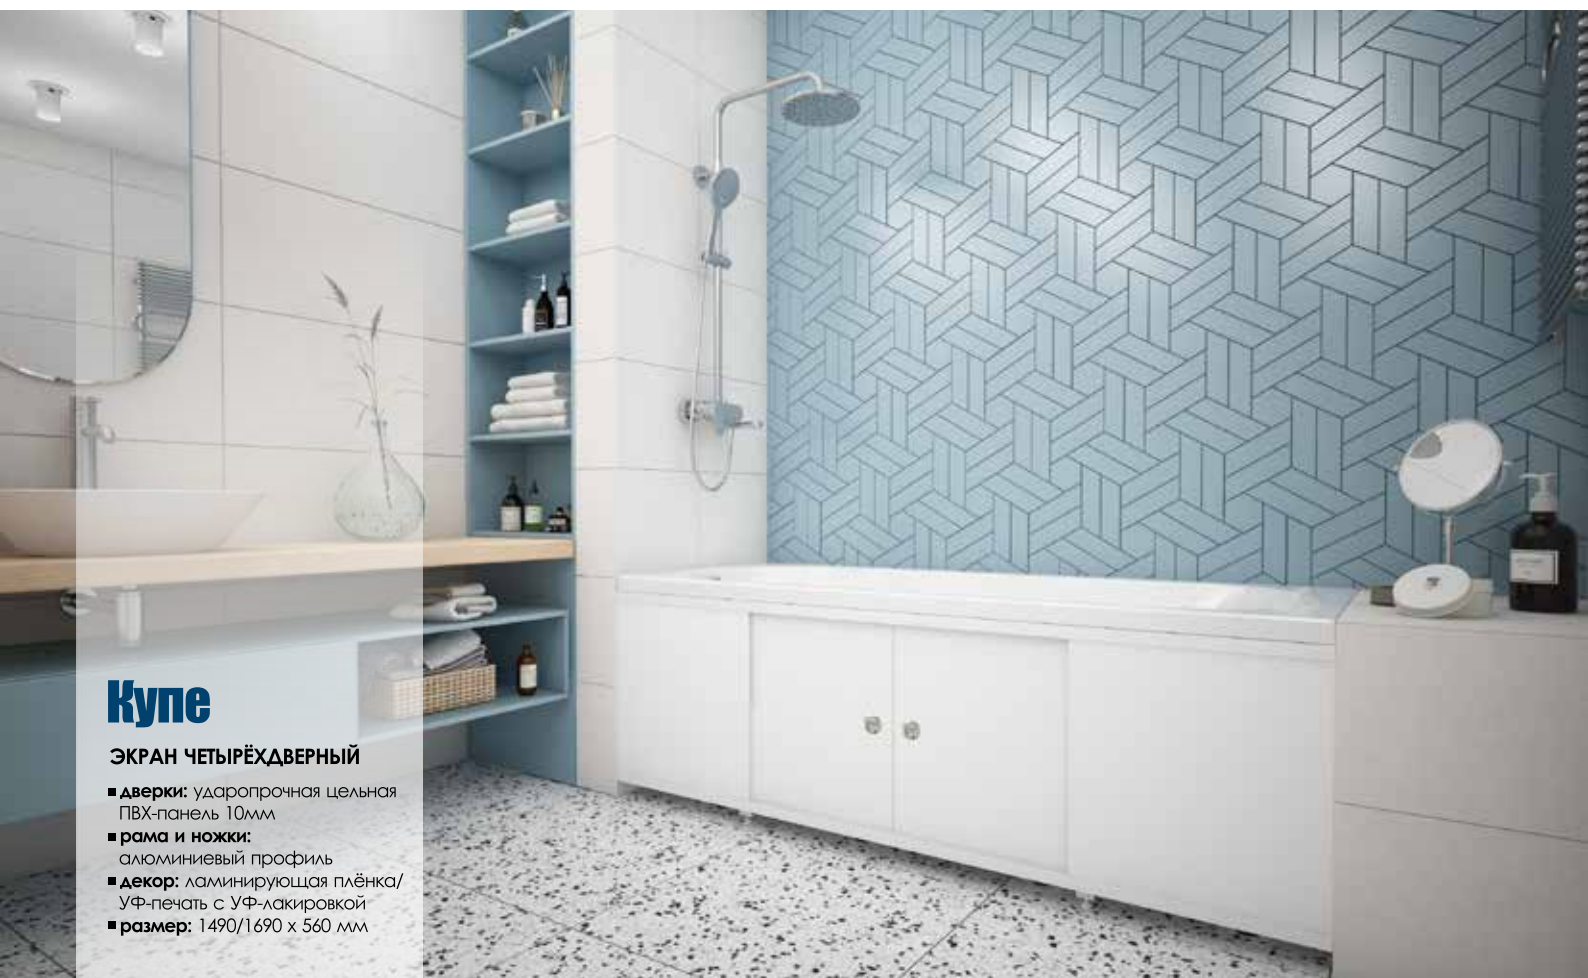

Купе

ЭКРАН ЧЕТЫРЁХДВЕРНЫЙ

- **дверки:** ударопрочная цельная ПВХ-панель 10мм
- **рама и ножки:** алюминиевый профиль
- **декор:** ламинирующая плёнка/УФ-печать с УФ-лакировкой
- **размер:** 1490/1690 x 560 мм

Экран под ванну "Премиум-А"

Коллекция Премиум А это коллекция класса Люкс, отличающаяся большей прочностью и декорированной рамой профиля.

Технические характеристики:
Рама: для увеличения жесткости рама и ножки выполнены из алюминиевого профиля с полимерным покрытием

Размеры: 148; 168 (установочный по высоте 56-60)

Панели: ударопрочные ПВХ панели

Декор: термопереводная пленка

Упаковка: упаковка в гофрокоробе по 2 шт.

Особенность:

- возможность переноса ножек на внутреннюю часть экрана в зависимости от индивидуальных особенностей сантехнических коммуникаций.

Код	Размер	Артикул
80651	белый 1,48 м	-
80652	белый 1,68 м	-
80661	облака голубой 1,48 м	-
80662	облака голубой 1,68 м	-
80673	лед 1,48 м	-
80674	лед 1,68 м	-
80687	коричневый 1,48 м	-
80688	коричневый 1,68 м	-
80691	облака бежевый 1,48 м	-
806910	облака бежевый 1,68 м	-
80789	№2 мегаполис 1,48 м	ЭПС_000414
80790	№2 мегаполис 1,68 м	ЭПС_000421
80772	№5 французский шик 1,48 м	ЭПС_000239
80773	№5 французский шик 1,68 м	ЭПС_000240
80774	№6 французский шик 1,48 м	ЭПС_000303
80775	№6 французский шик 1,68 м	ЭПС_000309
81022	Бежевый мрамор 1,48 м	ЭПС_007134
81018	Голубой 1,48 м	ЭПС_004473
81023	Графитовый 1,48 м	ЭПС_007110
81038	Зеленый 1,48 м	ЭПС_004475
81031	Золотистый 1,48 м	ЭПС_007133
81024	Камень коричневый 1,48 м	ЭПС_007135
81029	Лавандовый 1,48 м	ЭПС_007106
81027	Орех светлый 1,48 м	ЭПС_007130
81028	Орех темный 1,48 м	ЭПС_007132
81026	Орех 1,48 м	ЭПС_001062
81033	Песочный 1,48 м	ЭПС_004489
81030	Розовый 1,48 м	ЭПС_004490

↑
OG

САМФЯНС

СИСТЕМЫ
ИНСТАЛЛЯЦИЙ
И НАБОРЫ

СИДЕНЬЯ
ДЛЯ
УНИТАЗОВ

АРМАТУРА И
БАЧКИ ДЛЯ
УНИТАЗОВ

МЕБЕЛЬ
ДЛЯ
ВАННОЙ

АКСЕССУАРЫ
ДЛЯ ВАННОЙ