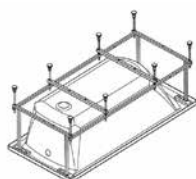

Панель фронтальная "Тенерифе/
Монако/Санторини"

Код	Размер	Артикул
59394	150x70	1.WH30.2.498
59395	160x70	1.WH30.2.495
59396	170x70	1.WH30.2.489

Монтажный комплект
"Тенерифе/Монако"

Код	Размер	Артикул
59399	150x70	1.WH11.2.424
59398	160x70	1.WH11.2.425
59397	170x70	1.WH11.2.421