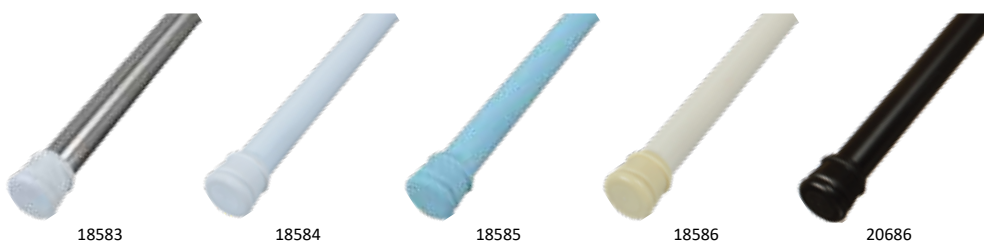

Код	Материал	Цвет	Артикул
28381	сталь	белый	Mcr-00001
28382	сталь	голубой	Mcr-00005
28383	сталь	светло-зеленый	Mcr-00002
28384	сталь	бежевый	Mcr-00003
28385	сталь	розовый	Mcr-00004
28386	сталь	серебро	Mcr-00006
28391	алюминий	хром	Mcr-00007
28392	алюминий	золото	Mcr-00008

Карниз для ванной MELODIA
110-200 см, $\varnothing$ 13 мм

Код	Материал	Цвет	Артикул
28393	металл	белый	Mcr-00009

Карниз для ванной ELITE MELODIA
110-200 см, $\varnothing$ 22/25 мм