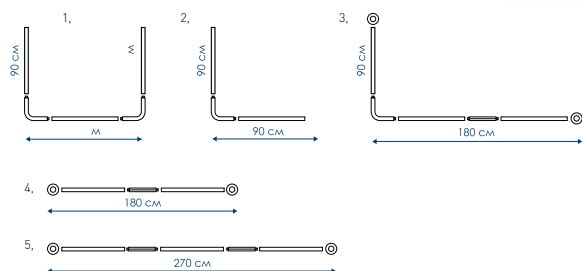

Карниз для ванной MELODIA
110-200 см, \varnothing 13 мм

Код	Материал	Цвет	Артикул
28393	металл	белый	Mcr-00009

Карниз для ванной ELITE MELODIA
110-200 см, \varnothing 22/25 мм

Код	Материал	Цвет	Артикул
18583	нержавеющая сталь	хром	Mcr-00010BL
18584	алюминий	белый	Mcr-00011BL
18585	алюминий	голубой	Mcr-00012BL
18586	алюминий	бежевый	Mcr-00013BL
20686	алюминий	черный	Mcr-00016BL