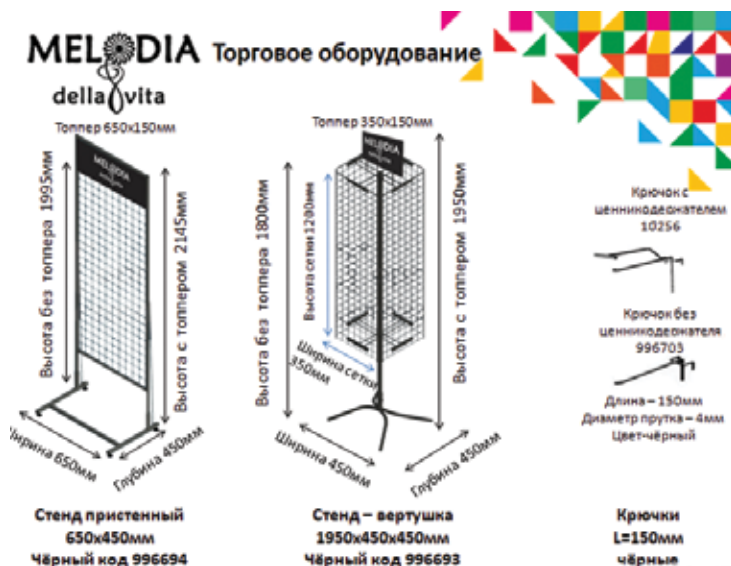

Для продукции Melodia della vita разработаны пристенные стенды и стенды-вертушки 4-сторонние с наклейками с логотипом. Такие же стенды предоставляются для торговой марки TeRma.