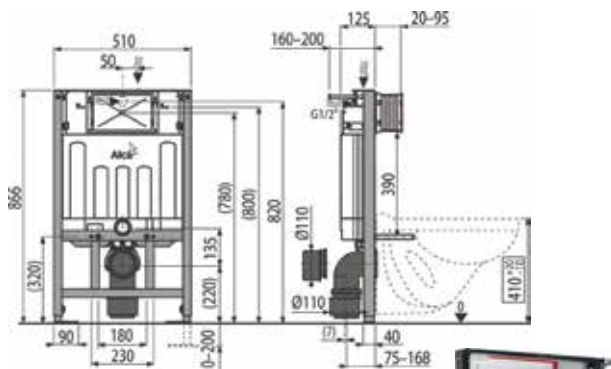

Система инсталляции подвешенного унитаза с мет.рамой Sadromodul AM101/850 ALCADRAIN

Код	Размер	Артикул
27792	-	AM101/850-0001
996267	-	AM100/1000