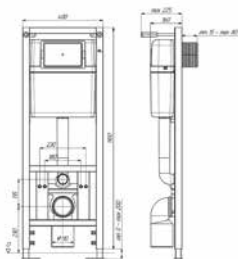

Инсталляция для унитаза АНИ без кнопки

Код	Размер	Артикул
20929	-	WC1010

Клавиша для системы АНИ скрытой установки «Компакт» глянец хром кругл.

Код	Размер	Артикул
88956	-	WP2410

Клавиша для системы АНИ скрытой установки белая

Код	Размер	Артикул
714137	-	WP1100

Клавиша для системы АНИ скрытой установки матовая хром

Код	Размер	Артикул
32293	-	WP1120

Клавиша для системы АНИ скрытой установки хром глянец

Код	Размер	Артикул
88975	-	WP1110

Кнопка управления системой инсталляции АНИ скрытой установки прямоугольная белая

Код	Размер	Артикул
20932	-	WP1400

Кнопка управления системой инсталляции АНИ скрытой установки хром глянец

Код	Размер	Артикул
11533	-	WP1310