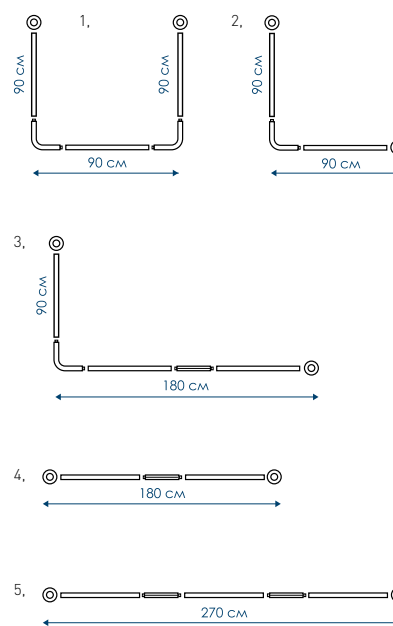

MELODIA UNIVERSAL

КАРНИЗ ДЛЯ ВАННОЙ UNIVERSAL MELODIA
90X90X90, Ø 25, нержавеющая сталь, хром
MCR-00014BL, в блистере
КАРНИЗ ДЛЯ ВАННОЙ UNIVERSAL MELODIA
90X90X90, Ø 25, алюминий
белый/черный
MCR-00015BL/MCR-00017BL, в блистере

* весь ассортимент карнизов смотрите в разделе каталога