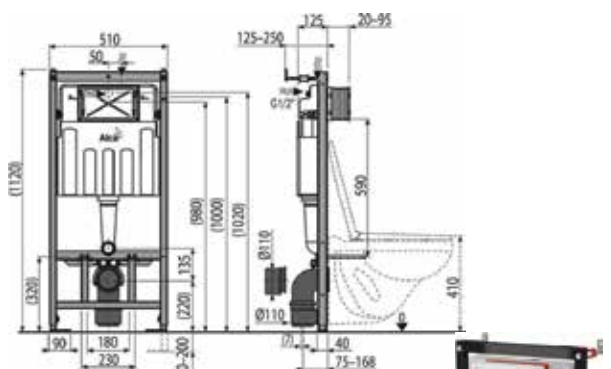

Система инсталляции для сухой установки (для гипсокартона) Sádromodul AM101/1120-0001 ALCADRAIN

Код	Размер	Артикул
27749	-	AM101/1120-0001