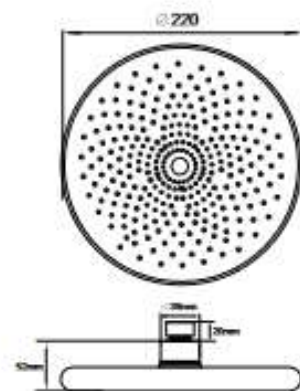

ЛЕЙКА ВЕРХНЕГО ДУША

Технические характеристики

- ▶ размер: 150X150 мм
- ▶ материал: ABS пластик
- ▶ цвет: хром
- ▶ присоединительный размер: внутренняя резьба G1/2"
- ▶ 1 функция
- ▶ применяется в смесителях со стационарной штангой для тропического душа или в смесителях скрытой установки с верхним душем

NEW MKP27011C
18647

ЛЕЙКА ВЕРХНЕГО ДУША

Технические характеристики

- ▶ диаметр: 160 мм
- ▶ материал: ABS пластик
- ▶ цвет: хром
- ▶ присоединительный размер: внутренняя резьба G1/2"
- ▶ 1 функция
- ▶ применяется в смесителях со стационарной штангой для тропического душа или в смесителях скрытой установки с верхним душем

NEW MKP27007C
18642

NEW MKP27007C_ВК
18643

ЛЕЙКА ВЕРХНЕГО ДУША

Технические характеристики

- ▶ диаметр: 220 мм
- ▶ материал: ABS пластик
- ▶ цвет: хром
- ▶ присоединительный размер: внутренняя резьба G1/2"
- ▶ 1 функция
- ▶ применяется в смесителях со стационарной штангой для тропического душа или в смесителях скрытой установки с верхним душем

ЛЕЙКА ВЕРХНЕГО ДУША

Технические характеристики

- ▶ диаметр: 220 мм
- ▶ материал: ABS пластик
- ▶ цвет: черный
- ▶ присоединительный размер: внутренняя резьба G1/2"
- ▶ 1 функция
- ▶ применяется в смесителях со стационарной штангой для тропического душа или в смесителях скрытой установки с верхним душем