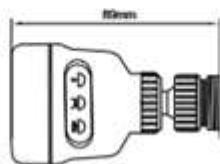

MELODIA

della vita

MKP21034BL
18909