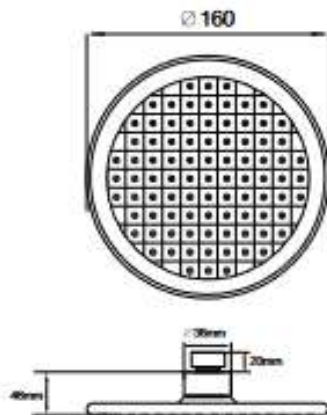

MKP26313BL_ВК

18677

- ▶ диаметр: 120 мм
- ▶ материал: ABS пластик
- ▶ 3 функций
- ▶ наружная резьба 1/2"
- ▶ цвет: черный
- ▶ переключение между функциями производится с помощью рычажка

NEW MKP27010C
18646

ЛЕЙКА ВЕРХНЕГО ДУША

Технические характеристики

- ▶ размер: 150X150 мм
- ▶ материал: ABS пластик
- ▶ цвет: хром
- ▶ присоединительный размер: внутренняя резьба G1/2"
- ▶ 1 функция
- ▶ применяется в смесителях со стационарной штангой для тропического душа или в смесителях скрытой установки с верхним душем

NEW MKP27011C
18647

ЛЕЙКА ВЕРХНЕГО ДУША

Технические характеристики

- ▶ диаметр: 160 мм
- ▶ материал: ABS пластик
- ▶ цвет: хром
- ▶ присоединительный размер: внутренняя резьба G1/2"
- ▶ 1 функция
- ▶ применяется в смесителях со стационарной штангой для тропического душа или в смесителях скрытой установки с верхним душем