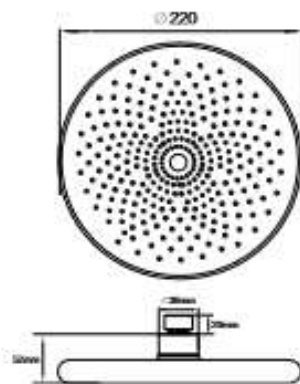

ЛЕЙКА ВЕРХНЕГО ДУША

Технические характеристики

- ▶ размер: 150X150 мм
- ▶ материал: ABS пластик
- ▶ цвет: хром
- ▶ присоединительный размер: внутренняя резьба G1/2"
- ▶ 1 функция
- ▶ применяется в смесителях со стационарной штангой для тропического душа или в смесителях скрытой установки с верхним душем

NEW MKP27011C
18647

ЛЕЙКА ВЕРХНЕГО ДУША

Технические характеристики

- ▶ диаметр: 160 мм
- ▶ материал: ABS пластик
- ▶ цвет: хром
- ▶ присоединительный размер: внутренняя резьба G1/2"
- ▶ 1 функция
- ▶ применяется в смесителях со стационарной штангой для тропического душа или в смесителях скрытой установки с верхним душем

NEW MKP27007C
18642

NEW MKP27007C_ВК
18643

ЛЕЙКА ВЕРХНЕГО ДУША

Технические характеристики

- ▶ диаметр: 220 мм
- ▶ материал: ABS пластик
- ▶ цвет: хром
- ▶ присоединительный размер: внутренняя резьба G1/2"
- ▶ 1 функция
- ▶ применяется в смесителях со стационарной штангой для тропического душа или в смесителях скрытой установки с верхним душем

ЛЕЙКА ВЕРХНЕГО ДУША

Технические характеристики

- ▶ диаметр: 220 мм
- ▶ материал: ABS пластик
- ▶ цвет: черный
- ▶ присоединительный размер: внутренняя резьба G1/2"
- ▶ 1 функция
- ▶ применяется в смесителях со стационарной штангой для тропического душа или в смесителях скрытой установки с верхним душем