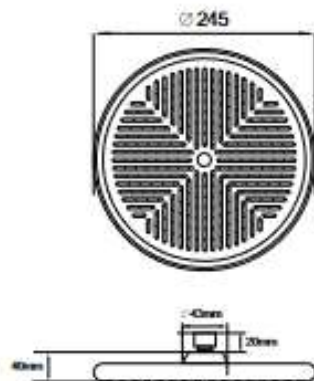

NEW MKP27007C
18642

NEW MKP27007C_ВК
18643

ЛЕЙКА ВЕРХНЕГО ДУША

Технические характеристики

- ▶ диаметр: 220 мм
- ▶ материал: ABS пластик
- ▶ цвет: хром
- ▶ присоединительный размер: внутренняя резьба G1/2"
- ▶ 1 функция
- ▶ применяется в смесителях со стационарной штангой для тропического душа или в смесителях скрытой установки с верхним душем

ЛЕЙКА ВЕРХНЕГО ДУША

Технические характеристики

- ▶ диаметр: 220 мм
- ▶ материал: ABS пластик
- ▶ цвет: черный
- ▶ присоединительный размер: внутренняя резьба G1/2"
- ▶ 1 функция
- ▶ применяется в смесителях со стационарной штангой для тропического душа или в смесителях скрытой установки с верхним душем

NEW MKP27006C
18640

NEW MKP27006C_ВК
18641

ЛЕЙКА ВЕРХНЕГО ДУША

Технические характеристики

- ▶ диаметр: 245 мм
- ▶ материал: ABS пластик
- ▶ цвет: хром
- ▶ присоединительный размер: внутренняя резьба G1/2"
- ▶ 1 функция
- ▶ применяется в смесителях со стационарной штангой для тропического душа или в смесителях скрытой установки с верхним душем

ЛЕЙКА ВЕРХНЕГО ДУША

Технические характеристики

- ▶ диаметр: 245 мм
- ▶ материал: ABS пластик
- ▶ цвет: черный
- ▶ присоединительный размер: внутренняя резьба G1/2"
- ▶ 1 функция
- ▶ применяется в смесителях со стационарной штангой для тропического душа или в смесителях скрытой установки с верхним душем