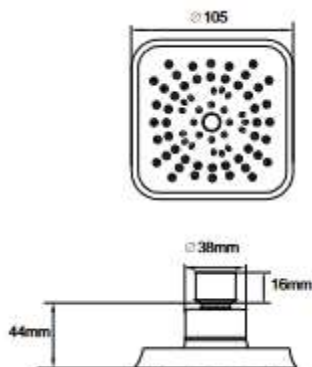

MKP27016C
18689

NEW MKP27008C
18644

ЛЕЙКА ВЕРХНЕГО ДУША

Технические характеристики

- ▶ размер: 100X100 мм
- ▶ материал: ABS пластик
- ▶ цвет: хром
- ▶ присоединительный размер: внутренняя резьба G1/2"
- ▶ 1 функция
- ▶ применяется в смесителях со стационарной штангой для тропического душа или в смесителях скрытой установки с верхним душем

ЛЕЙКА ВЕРХНЕГО ДУША

Технические характеристики

- ▶ размер: 105X105 мм
- ▶ материал: ABS пластик
- ▶ цвет: хром
- ▶ присоединительный размер: внутренняя резьба G1/2"
- ▶ 1 функция
- ▶ применяется в смесителях со стационарной штангой для тропического душа или в смесителях скрытой установки с верхним душем

NEW MKP27017C
18690

NEW MKP27014C
18687

ЛЕЙКА ВЕРХНЕГО ДУША

Технические характеристики

- ▶ диаметр: 110 мм
- ▶ материал: ABS пластик
- ▶ цвет: хром
- ▶ присоединительный размер: внутренняя резьба G1/2"
- ▶ 5 функций
- ▶ применяется в смесителях со стационарной штангой для тропического душа или в смесителях скрытой установки с верхним душем

ЛЕЙКА ВЕРХНЕГО ДУША

Технические характеристики

- ▶ размер: 230X230 мм
- ▶ материал: ABS пластик
- ▶ цвет: хром, черный
- ▶ присоединительный размер: внутренняя резьба G1/2"
- ▶ 1 функция
- ▶ применяется в смесителях со стационарной штангой для тропического душа или в смесителях скрытой установки с верхним душем