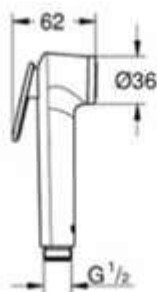

МКР24006
18910

лейка для биде MELODIA DISCO CHROME

- ▶ назначение: для гигиенических процедур
- ▶ материал: ABS пластик
- ▶ присоединительный размер:
наружная резьба 1/2"
- ▶ цвет: хром
- ▶ снабжена рычажком-выключателем
для остановки потока воды