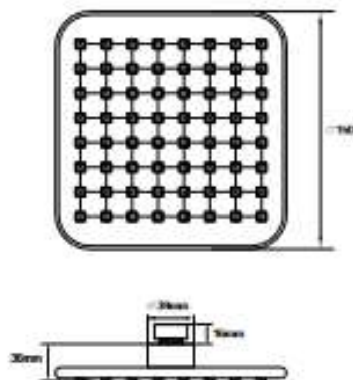

MKP26313BL_ВК

18677

- ▶ диаметр: 120 мм
- ▶ материал: ABS пластик
- ▶ 3 функций
- ▶ наружная резьба 1/2"
- ▶ цвет: черный
- ▶ переключение между функциями производится с помощью рычажка

NEW MKP27010C
18646

ЛЕЙКА ВЕРХНЕГО ДУША

Технические характеристики

- ▶ размер: 150X150 мм
- ▶ материал: ABS пластик
- ▶ цвет: хром
- ▶ присоединительный размер: внутренняя резьба G1/2"
- ▶ 1 функция
- ▶ применяется в смесителях со стационарной штангой для тропического душа или в смесителях скрытой установки с верхним душем

NEW MKP27011C
18647

ЛЕЙКА ВЕРХНЕГО ДУША

Технические характеристики

- ▶ диаметр: 160 мм
- ▶ материал: ABS пластик
- ▶ цвет: хром
- ▶ присоединительный размер: внутренняя резьба G1/2"
- ▶ 1 функция
- ▶ применяется в смесителях со стационарной штангой для тропического душа или в смесителях скрытой установки с верхним душем