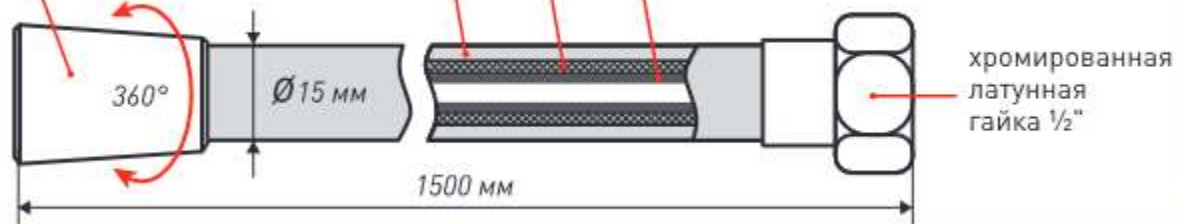

WONDERHOSE

WONDER SILICONE ANTI-TWIST

ГИБКАЯ И НАДЕЖНАЯ 3-СЛОЙНАЯ КОНСТРУКЦИЯ:

хромированная
латунная гайка 1/2"
с функцией anti-twist

1. эластичный силикон

2. прочная оплетка из нейлоновой нити

3. гигиеничный EPDM

Материал: Силиконовый шланг для душа разноцветный

Внутренний шланг: EPDM с гибким нейлоном

Гайка: Латунная гайка с защитой от закручивания хромированная

Гайка: латунная шариковая гайка хромированная

Вставка: латунь

Втулка: Окрашенная хромированная сталь, Ø15 мм

Длина шланга: 1,5м/1,75м