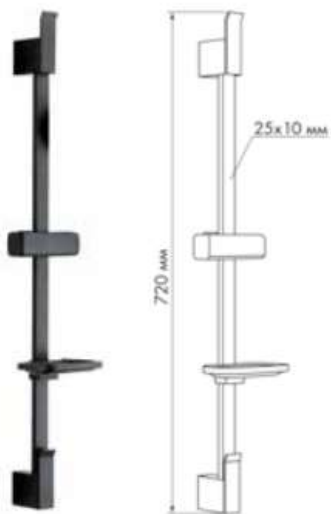

МКР24006
18910

лейка для биде MELODIA DISCO CHROME

- ▶ назначение: для гигиенических процедур
- ▶ материал: ABS пластик
- ▶ присоединительный размер:
наружная резьба 1/2"
- ▶ цвет: хром
- ▶ снабжена рычажком-выключателем
для остановки потока воды

MKP25002C_ВК
18630

NEW

- ▶ MELODIA MODERNO
- ▶ Материал: нержавеющая сталь, ABS пластик
- ▶ Цвет: хром
- ▶ Длина стойки, мм: 720
- ▶ Размер, мм: 25X10
- ▶ С помощью крепления также можно регулировать угол наклона лейки
- ▶ дополнительно комплектуется пластиковой мыльницей