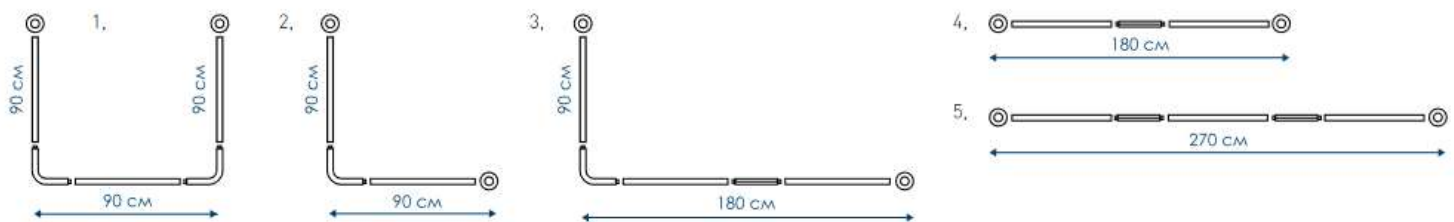

КАРНИЗ ДЛЯ ВАННОЙ MELODIA ELITE

КАРНИЗ ДЛЯ ВАННОЙ MELODIA UNIVERSAL 5 вариантов монтажа