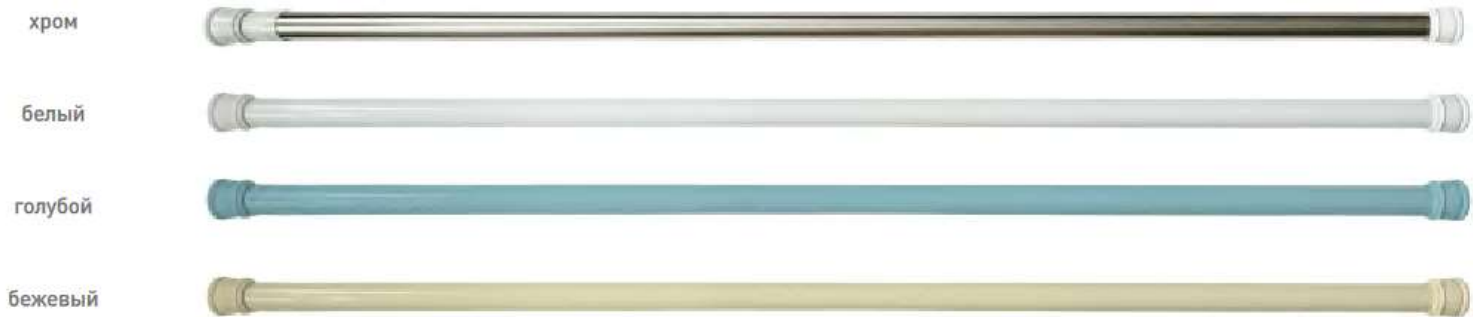

белый

18588

Mcr-00015BL

**СРОК  
ГАРАНТИЙНОЙ  
СЛУЖБЫ**

**КАЧЕСТВЕННЫЕ  
МАТЕРИАЛЫ**

**ДОЛГОВРЕМЕННОЕ  
ИСПОЛЬЗОВАНИЕ**

Регулировка по длине от 1100 до 2000 мм

Широкая цветовая палитра

## КАРНИЗ ДЛЯ ВАННОЙ MELODIA ELITE