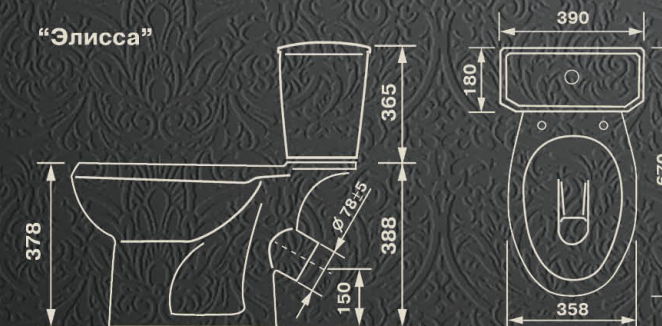

ОСКОЛЬСКАЯ КЕРАМИКА

Сантехника для всей семьи!

Возможное исполнение в цвете.

Основные технические характеристики унитаза "Элисса"

Наруж. диаметр выпускного отверстия, мм	95
Диаметр отверстия подачи воды, мм	
Внутреннее	62
Наружное	88
Выпуск	косой
Масса нетто, кг	17.4

Основные технические характеристики бачка смывного "Элисса"

Диаметр сливного отверстия, мм	64
Диаметр дополнительного отверстия, мм	24
Полезный объем, л	не менее 6 л
Подвод воды	нижний или боковой
Масса нетто, кг	12

Масса брутто комплекта в монокоробе, кг	35
Размеры монокороба, ДхШхВ, мм	865x445x430

Компакт "Элисса" имеет круговой перфорированный смыв.

Элисса

Антивсплеск!

Хит продаж!

Комплектация Стандарт:

нижний или боковой подвод, арматура "УКЛАД", сиденье полипропиленовое с металлическим креплением "УКЛАД".