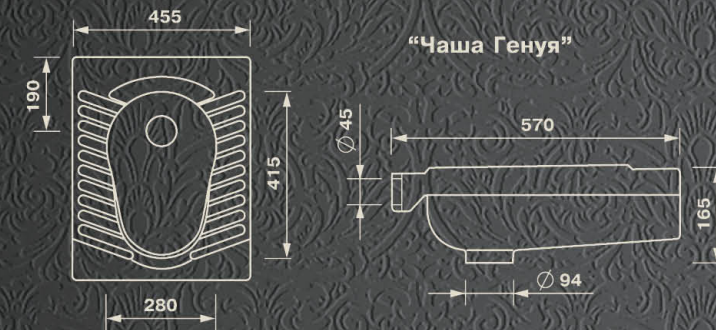

Чаша Генуя

/Не требует рассекателя воды/

Основные технические характеристики биде "Альфана"

| | |
|-------------------------------------|-------------|
| Диаметр сливного отверстия, мм | 50 |
| Диаметр отверстия для смесителя, мм | 34,8 |
| Масса нетто, кг | 19,1 |
| Масса брутто, кг | 20,1 |
| Размер упаковки, ДхШхВ, мм | 585x385x467 |