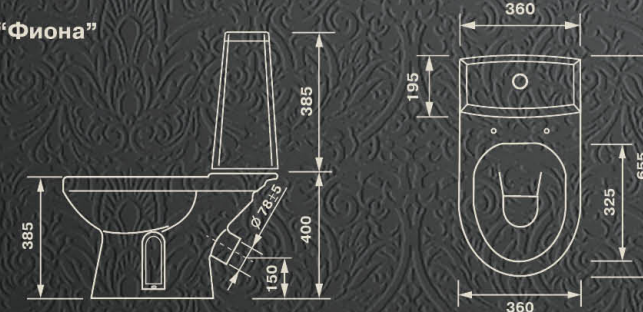

Основные технические характеристики бачка смывного "Фиона"

Диаметр сливного отверстия, мм	63
Диаметр наполнительного отверстия, мм	24
Полезный объем, л	не менее 6,5 л
Подвод воды	нижний
Масса нетто, кг	9

Масса брутто комплекта в монокоробе, кг	32
Размеры монокороба, ДхШхВ, мм	865x430x460

Компакт "Фиона" имеет круговой перфорированный смыв.

"Фиона"