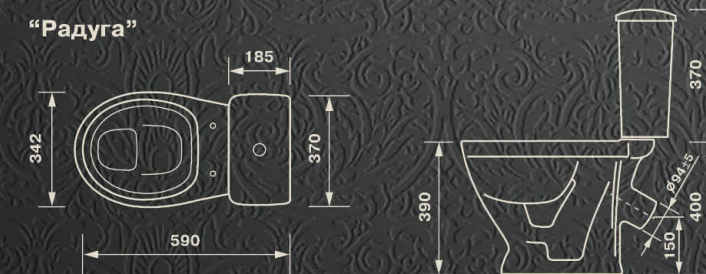

ОСКОЛЬСКАЯ КЕРАМИКА

Сантехника для всей семьи!

Основные технические характеристики умывальника "Радуга"

Диаметр отверстие для сифона, мм	48
Крепежные отверстия, мм	
Расстояние	285
Диаметр	24x34
Диаметр отверстия под смеситель, мм	35
Масса нетто, кг	7
Размер упаковки, ДхШхВ, мм	500x140x370

Чаша унитаза-компакта «Радуга» тарельчатого типа! Данная конструкция обеспечивает отсутствие разбрызгивания, гарантирует мощный смыв и позволяет контролировать собственное здоровье.

Основные технические характеристики унитаза "Радуга"

Тип полочки - тарельчатый	
Диаметр выпускного отверстия, мм	
Наружное	95
Диаметр отверстия подачи воды, мм	
Внутреннее	64
Наружное	88
Выпуск	косой
Масса нетто, кг	16

Основные технические характеристики бачка смывного "Радуга"

Диаметр сливного отверстия, мм	63
Диаметр наполнительного отверстия, мм	24
Полезный объем, л	не менее 6,5 л
Подвод воды	нижний
Масса нетто, кг	10,5
Масса брутто комплекта в монокоробе, кг	32
Размеры монокороба, ДхШхВ, мм	825x415x420

"Радуга"

Радуга

Хит продаж!

Комплектация Стандарт: арматура однорежимная "АНИ ПЛАСТ", сиденье полипропиленовое "УКЛАД".