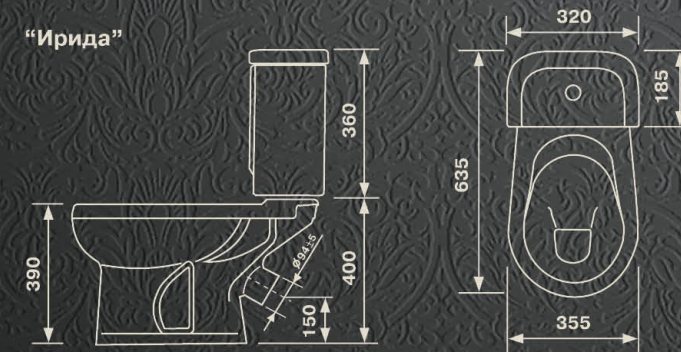

Основные технические характеристики бачка смывного "Ирида"

Диаметр сливного отверстия, мм	63
Диаметр наполнительного отверстия, мм	24
Полезный объем, л	не менее 6 л
Подвод воды	нижний
Масса нетто, кг	8,6

Масса брутто комплекта в монокоробе, кг	32,5
Размеры монокороба, ДхШхВ, мм	825x415x420

Компакт "Ирида" имеет круговой перфорированный смыв.

"Ирида"