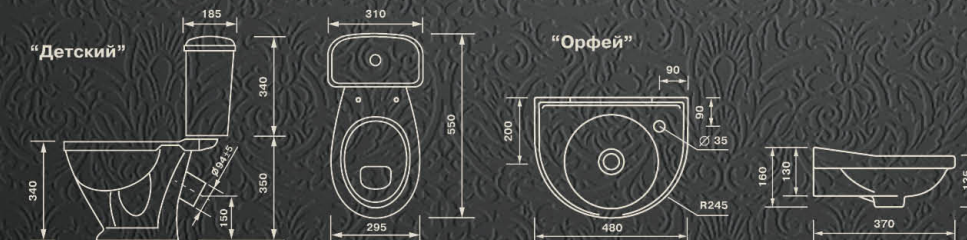

Комплектация Стандарт:

арматура однорежимная "УКЛАД", сиденье полипропиленовое "УКЛАД", удлинитель гибкий (гофра) "АНИ ПЛАСТ".