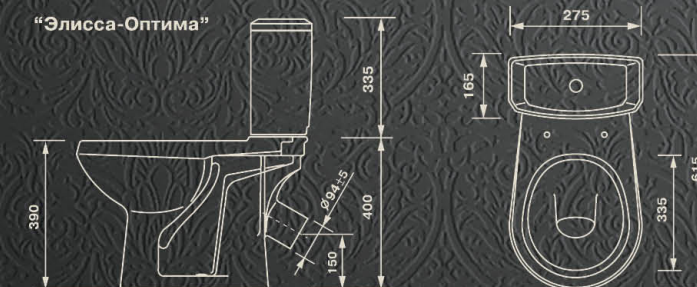

Комплектация Стандарт: арматура однорежимная "УКЛАД", сиденье полипропиленовое "УКЛАД".