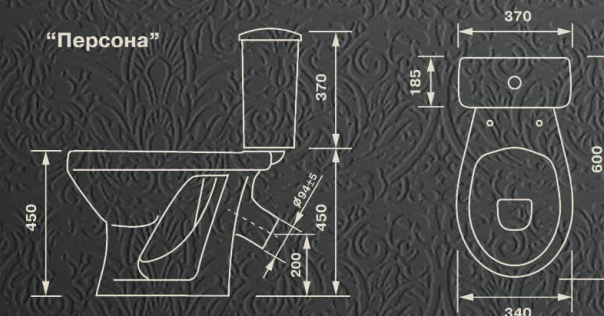

30

Комплектация Премиум

Комплектация Комфорт

Комплектация Стандарт

ОСКОЛЬСКАЯ КЕРАМИКА

Сантехника для всей семьи!

Унитаз-компакт «Персона» предназначен для людей с нарушениями опорно-двигательного аппарата, а также для людей пожилого возраста. Он незаменим в общественных и социальных учреждениях, в домашней обстановке. Отличительной чертой компакта является высокая чаша унитаза (45 см). Это обеспечивает снижение нагрузки на суставы при практическом использовании.

Основные технические характеристики унитаза «Персона»

Наруж. диаметр выпускного отверстия, мм	95
Диаметр отверстия подачи воды, мм	
Внутреннее	62
Наружное	88
Выпуск	косой
Масса нетто, кг	18,5

Преимущества его использования:

- облегченная посадка и подъем
- меньшая нагрузка на суставы

Основные технические характеристики бачка смывного «Персона»

Диаметр сливного отверстия, мм	63
Диаметр наполнительного отверстия, мм	24
Полезный объем, л	не менее 6,5 л
Подвод воды	нижний
Масса нетто, кг	10,5
Масса брутто комплекта в монокоробе, кг	34
Размеры монокороба, ДхШхВ, мм	800х445х470

Персона

Комплектация Стандарт:

арматура однорежимная «УКЛАД», сиденье полипропиленовое «УКЛАД», поручень откидной окрашенный.

Комплектация Комфорт:

арматура двухрежимная «GEBERIT» (Швейцария), сиденье полипропиленовое «УКЛАД», откидной поручень из нержавеющей стали.

Комплектация Премиум:

арматура однорежимная «УКЛАД», сиденье полипропиленовое «УКЛАД», поручень опорный двойной.

31