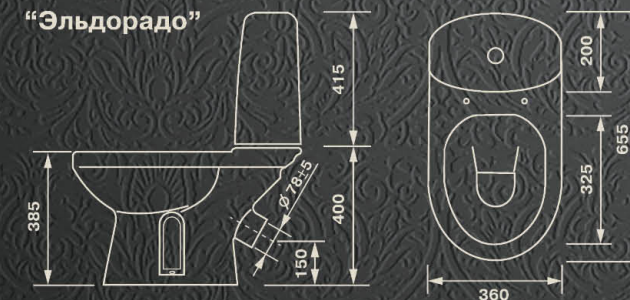

"Эльдорадо"