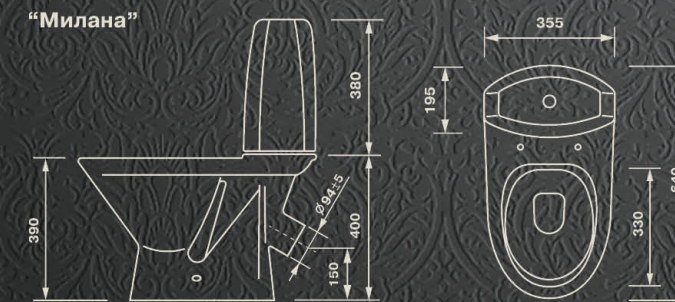

6

ОСКОЛЬСКАЯ КЕРАМИКА

Сантехника для всей семьи!

ЛЮКС

Основные технические характеристики унитаза "Милана"

| | |
|---|-------|
| Наруж. диаметр выпускного отверстия, мм | 95 |
| Диаметр отверстия подачи воды, мм | |
| Внутреннее | 62 |
| Наружное | 88 |
| Выпуск | косой |
| Масса нетто, кг | 16,5 |

Основные технические характеристики бачка смывного "Милана"

| | |
|---------------------------------------|----------------|
| Диаметр сливного отверстия, мм | 63 |
| Диаметр наполнительного отверстия, мм | 24 |
| Полезный объем, л | не менее 6,5 л |
| Подвод воды | нижний |
| Масса нетто, кг | 8,1 |

| | |
|---|-------------|
| Масса брутто комплекта в монокоробе, кг | 32 |
| Размеры монокороба, ДхШхВ, мм | 870х460х460 |

Компакт "Милана" имеет круговой щелевой смыв.

Двойной бак без крышки!

Милана

Комплектация Люкс: