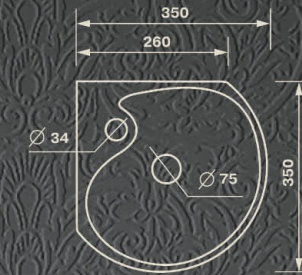

| | |
|---|-------------|
| Масса брутто комплекта в монокоробе, кг | 29 |
| Размеры монокороба, ДхШхВ, мм | 825x415x420 |

Компакт "Суперкомпакт" имеет круговой щелевой смыв.

"Суперкомпакт"

"Суперкомпакт" /выпуск в пол/

| | |
|-------------------------------------|-------------|
| Диаметр отверстие для сифона, мм | 48 |
| Крепежные отверстия, мм | |
| Расстояние | 285 |
| Диаметр | 24x34 |
| Диаметр отверстия под смеситель, мм | 35 |
| Масса нетто, кг | 7 |
| Размер упаковки, ДхШхВ, мм | 500x140x370 |