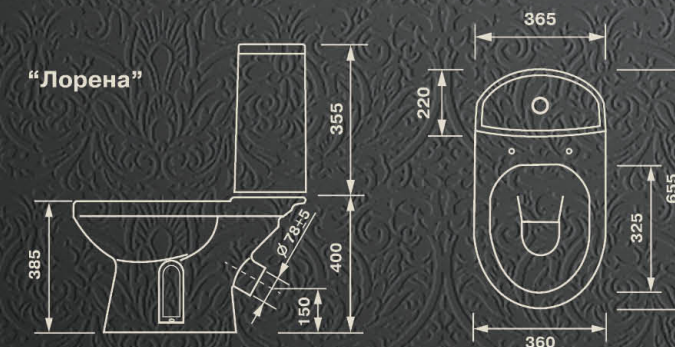

Основные технические характеристики бачка смывного "Лорена"

Диаметр сливного отверстия, мм	63
Диаметр наполнительного отверстия, мм	24
Полезный объем, л	не менее 6,5 л
Подвод воды	нижний
Масса нетто, кг	10

Масса брутто комплекта в монокоробе, кг	33
Размеры монокороба, ДхШхВ, мм	865x430x460

Компакт "Лорена" имеет круговой перфорированный смыв.