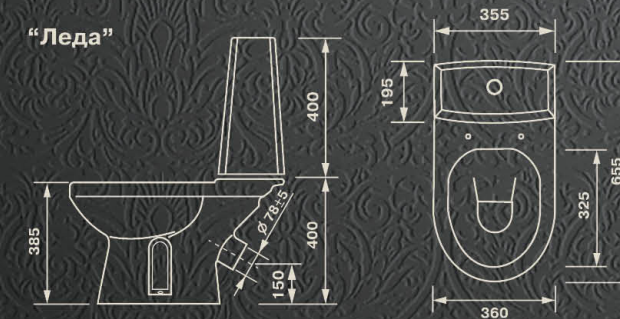

Основные технические характеристики бачка смывного "Леда"

Диаметр сливного отверстия, мм	63
Диаметр наполнительного отверстия, мм	24
Полезный объем, л	не менее 6,5 л
Подвод воды	нижний
Масса нетто, кг	9

Масса брутто комплекта в монокоробе, кг	32
Размеры монокороба, ДхШхВ, мм	865x430x460

Компакт "Леда" имеет круговой перфорированный смыв.

"Леда"