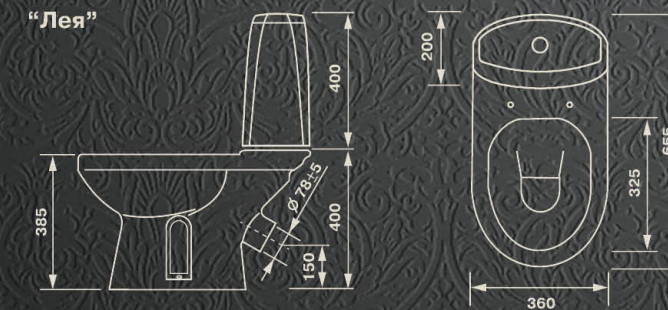

Основные технические характеристики бачка смывного "Лея"

Диаметр сливного отверстия, мм	63
Диаметр наполнительного отверстия, мм	24
Полезный объем, л	не менее 6,5 л
Подвод воды	нижний
Масса нетто, кг	9

Масса брутто комплекта в монокоробе, кг	32
Размеры монокороба, ДхШхВ, мм	865x430x460

Компакт "Лея" имеет круговой перфорированный смыв.