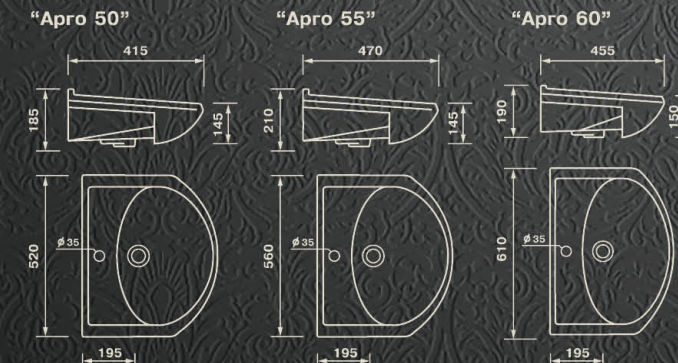

Основные технические характеристики мебельного умывальника "Арго-60"

Диаметр отверстия для сифона, мм	48/77
внутренний/наружный	
Расстояние между крепеж. отверстиями, мм	220
Диаметр отверстия для крепления, мм	18
Диаметр отверстия под смеситель, мм	35
Масса нетто, кг / Масса брутто, кг	13,8/14,3
Размер упаковки, ДхШхВ, мм	655x235x487