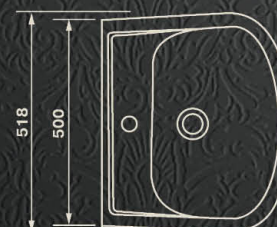

ОСКОЛЬСКАЯ КЕРАМИКА

Сантехника для всей семьи!

Возможное исполнение
в цвете.

Основные технические характеристики умывальника "Альфана"

Диаметр отверстия для сифона, мм	48
Расстояние между крепежными отверстиями, мм	362
Диаметр, мм	10
Диаметр отверстия под смеситель, мм	34,8
Масса нетто, кг	9,6
Масса брутто, кг	10,46

Основные технические характеристики умывальника "Дора"

Диаметр отверстия для сифона, мм	48
Расстояние между крепежными отверстиями, мм	185
Диаметр, мм	14
Диаметр отверстия под смеситель, мм	34,8
Масса нетто, кг	8,6
Масса брутто, кг	9,3

"Дора"

Дора