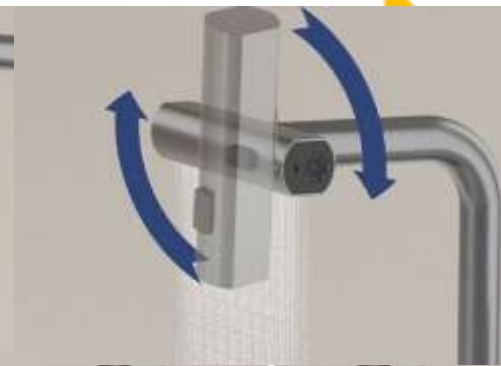

Смеситель для кухни серия Perfetto MDV30208gn оружейная сталь с вытяжным изливом 4в1