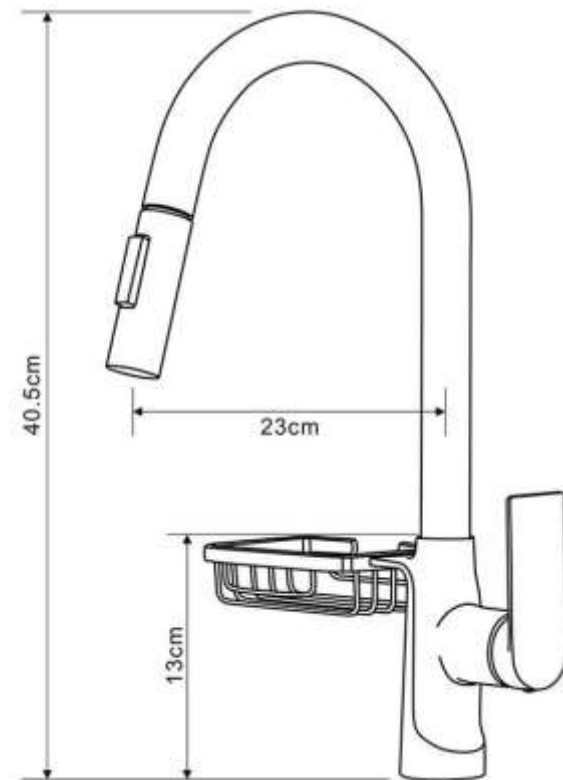

**Смеситель для кухни серия Perfetto
MDV30200gn оружейная сталь с вытяжным изливом 2 типа струи с
полочкой для губки/мыла/моющего средства**