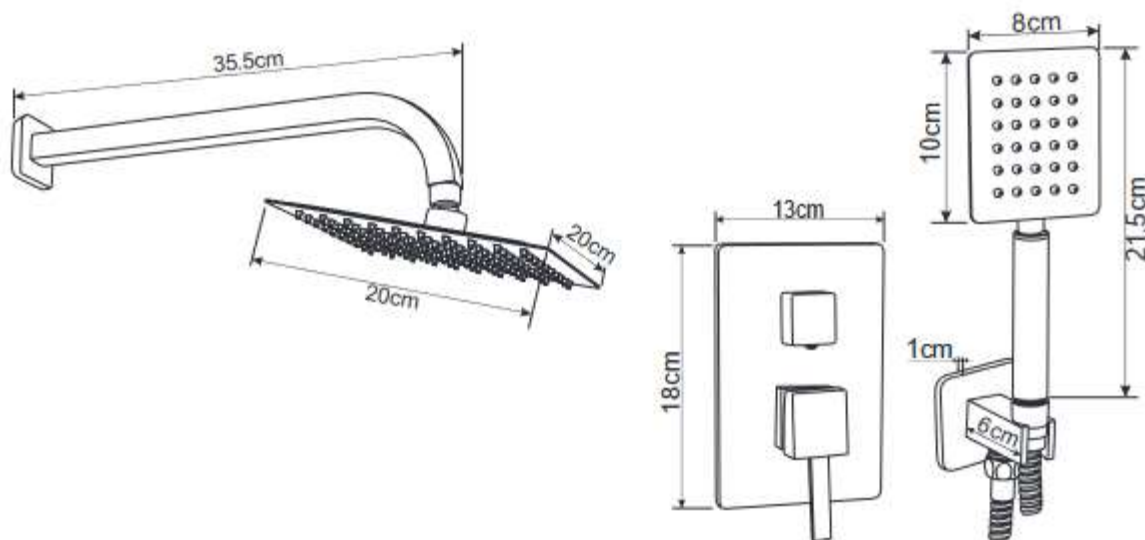

- ▶ смеситель латунный встроенный с керамическим дивертором 2 положения
- ▶ верхний душ квадратный 200x200 мм, из нержавеющей стали, хром
- ▶ держатель верхнего душа из нержавеющей стали L=335 мм хром
- ▶ ручной душ квадратный 100x100 мм из нержавеющей стали, хром 1 функция
- ▶ шланг из нержавеющей стали 1,5 м хром
- ▶ подключение шланга латунное хромированное с держателем лейки 2в1

**ДУШЕВАЯ СИСТЕМА СО ВСТРОЕННЫМ СМЕСИТЕЛЕМ
DILETTO QUADRO**

ДУШЕВАЯ СИСТЕМА СО ВСТРОЕННЫМ СМЕСИТЕЛЕМ DILETTO QUADRO

ДУШЕВАЯ СИСТЕМА СКРЫТОГО МОНТАЖА DILETTO QUADRO 6B1

Технические характеристики

- ▶ смеситель латунный встроенный с керамическим дивертором 2 положения
- ▶ верхний душ квадратный 200x200 мм, из нержавеющей стали, черный
- ▶ держатель верхнего душа из нержавеющей стали L=335 мм черный
- ▶ ручной душ квадратный 100x100 мм из нержавеющей стали, черный 1 функция
- ▶ шланг из нержавеющей стали 1,5 м черный
- ▶ подключение шланга латунное черное с держателем лейки 2в1

**ДУШЕВАЯ СИСТЕМА СО ВСТРОЕННЫМ СМЕСИТЕЛЕМ
DILETTO QUADRO**

**ДУШЕВАЯ СИСТЕМА СО ВСТРОЕННЫМ СМЕСИТЕЛЕМ
DILETTO QUADRO**

Полный ассортимент душевых систем скрытого монтажа

Diletto Tondo – круглый дизайн

Diletto Quadro – квадратный дизайн