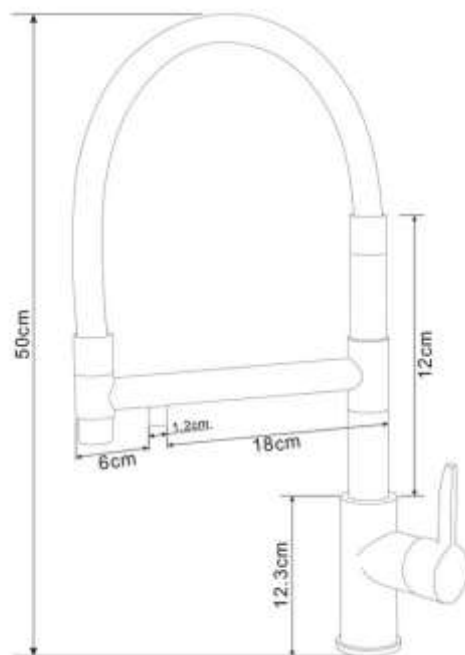

**Смеситель для кухни серия Perfetto
MDV30209 2в1 под фильтрованную и обычную воду**