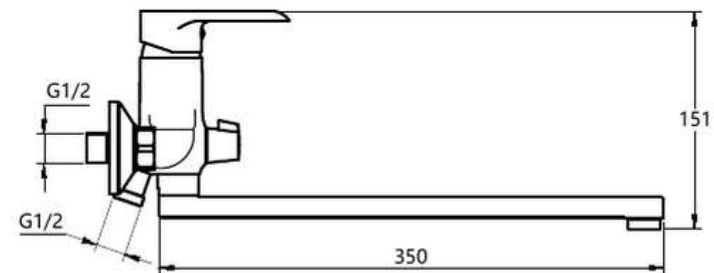

**Смесители для ванны Metallica
картридж 35мм длинный излив 350мм**