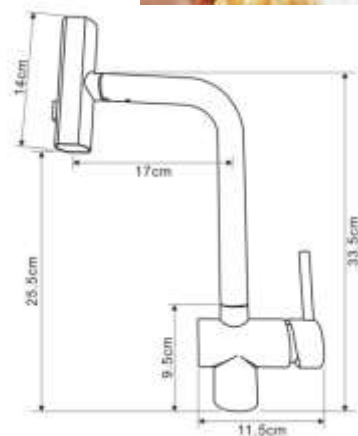

Смеситель для кухни серия Perfetto MDV30208gn оружейная сталь с вытяжным изливом 4в1