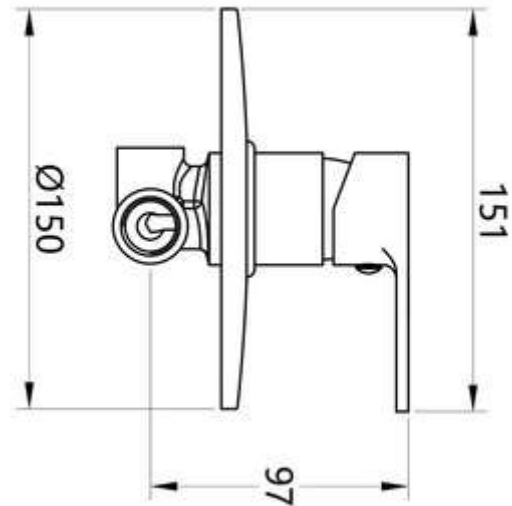

Смеситель Aria с гигиеническим душем встраиваемый чёрный MDV35753bk