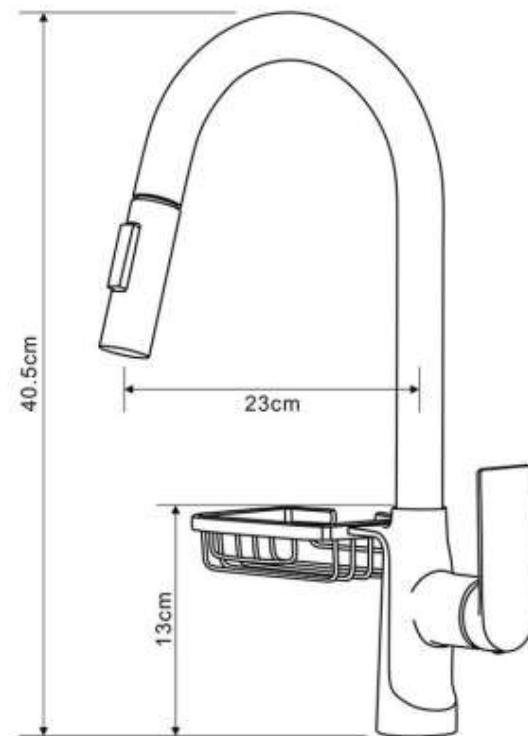

**Смеситель для кухни серия Perfetto
MDV30200bk чёрный с вытяжным изливом 2 типа струи с полочкой
для губки/мыла/моющего средства**