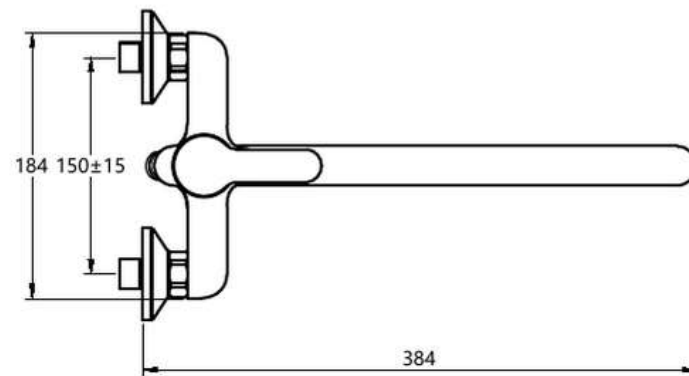

**Смесители для ванны Metallica
картридж 35мм длинный излив 350мм**