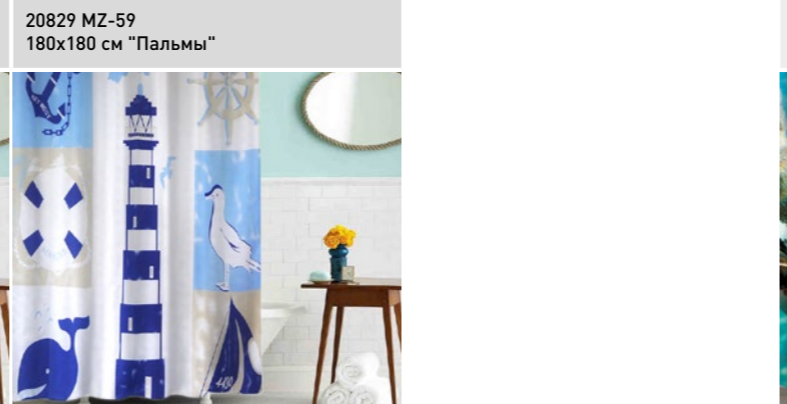

20833 MZ-63
180x180 см "Маяк"

20907 MZ-135
180x200 см "Пингвин в море"