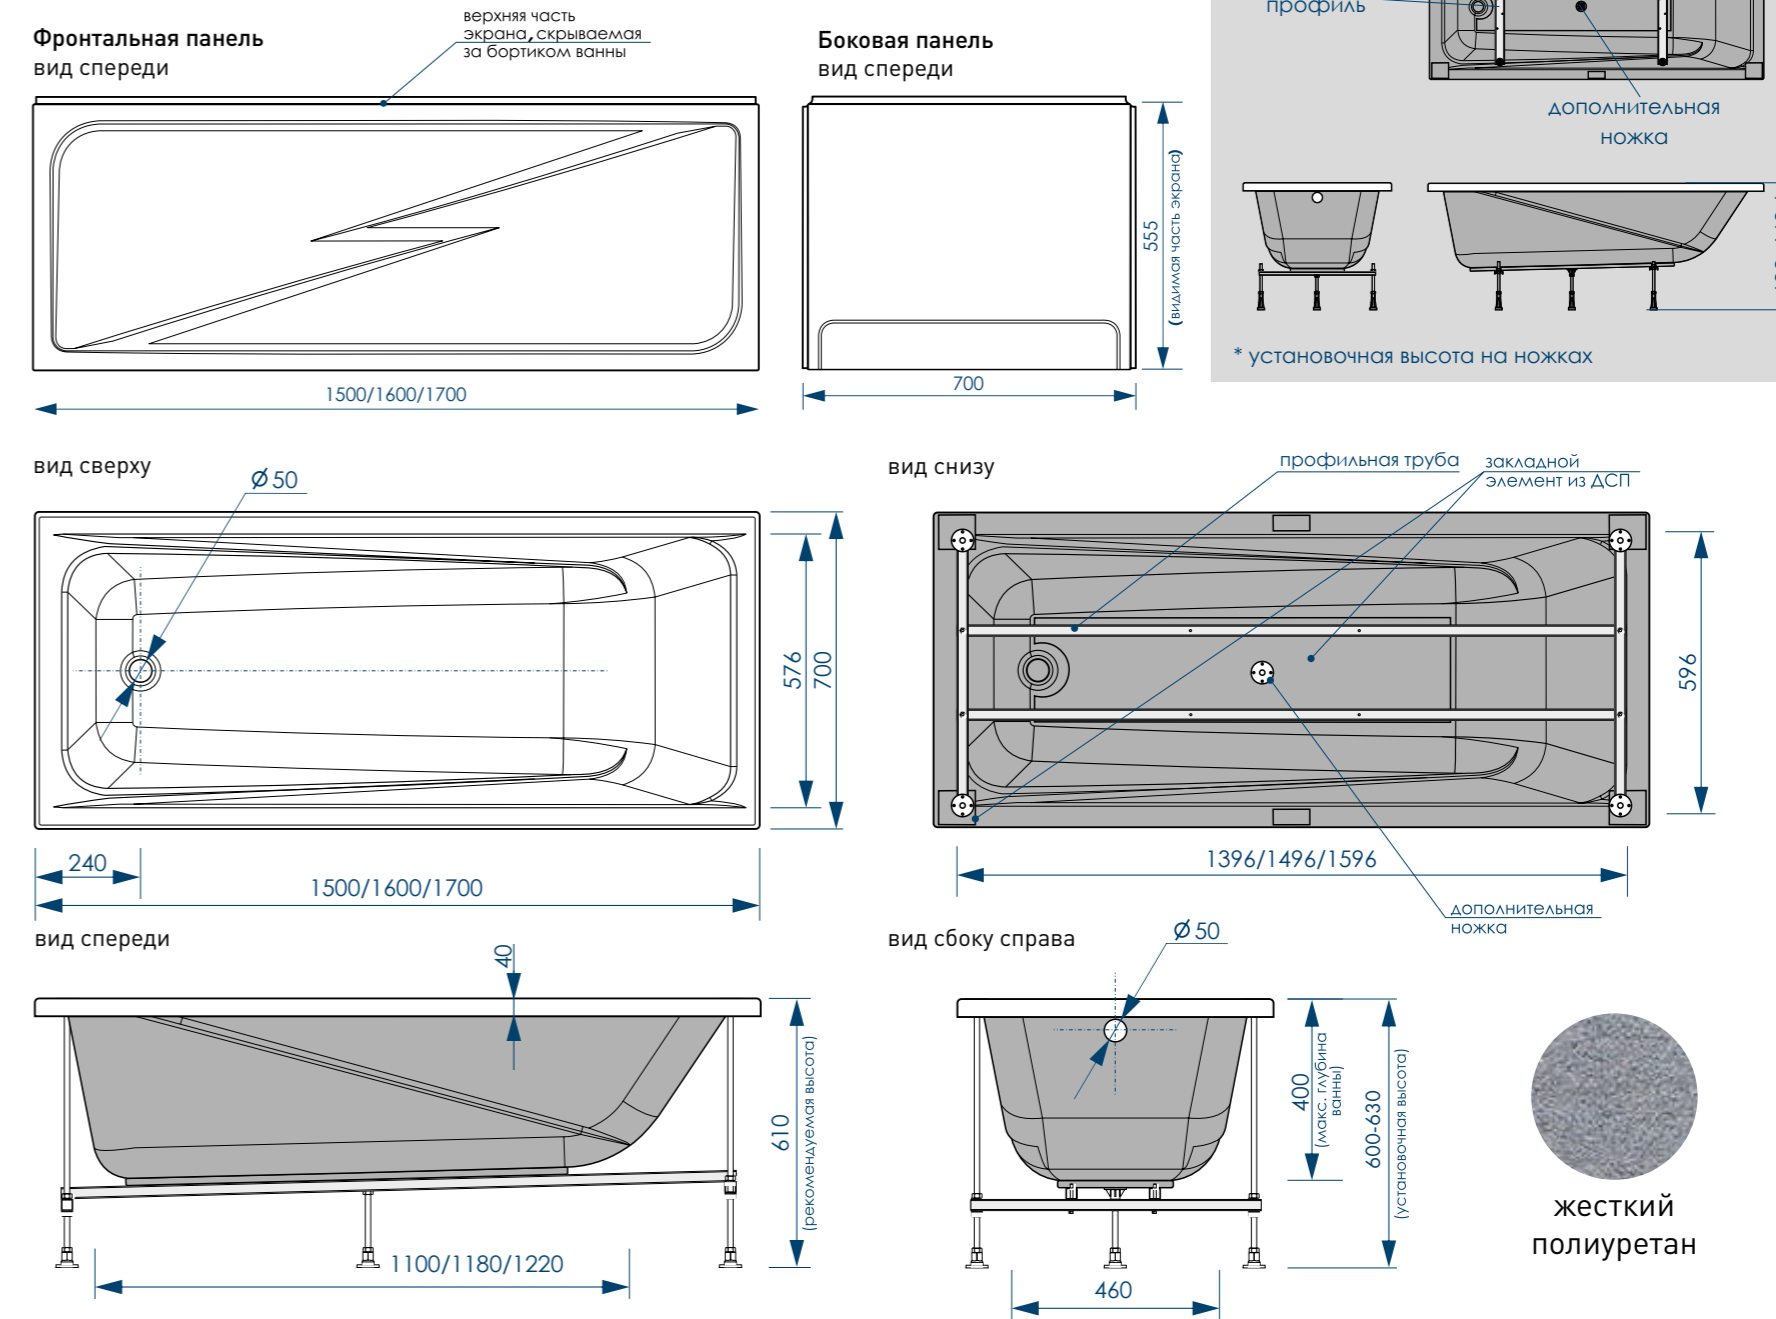

СХЕМА ВАННЫ SIMPLE (на каркасе/ножках)

* рекомендуемая высота – высота ванны для установки экранов

* установочная высота – диапазон возможной регулировки ванны

- ПЯТЬ ТОЧЕК ОПОРЫ (на каркасе)
- ПЯТЬ ТОЧЕК ОПОРЫ (на ножках)
- ДОПОЛНИТЕЛЬНАЯ ФИКСАЦИЯ К СТЕНАМ
- 45x17 мм П-ОБРАЗНЫЙ ПРОФИЛЬ (на ножках)
- СЕЧЕНИЕ ПРОФИЛЯ (на каркасе)
- до 3 см РЕГУЛИРОВАНИЕ ВЫСОТЫ ВАННЫ (на каркасе)
- до 6 см РЕГУЛИРОВАНИЕ ВЫСОТЫ ВАННЫ (на ножках)