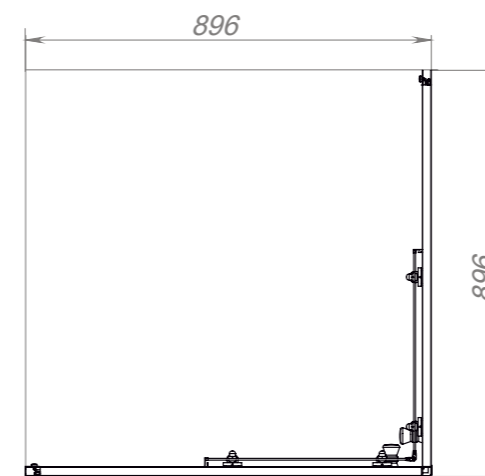

вид спереди

вид сверху

РАЗМЕР И СХЕМА ДУШЕВОГО ОГРАЖДЕНИЯ CUBE 90x90 см

ДУШЕВЫЕ ОГРАЖДЕНИЯ CUBE МОГУТ
УСТАНОВЛИВАТЬСЯ ЛИБО НА ПОДДОН
СООТВЕТСТВУЮЩЕГО РАЗМЕРА (ЛЮБОГО
ПРОИЗВОДИТЕЛЯ), ЛИБО НА ПОЛ БЕЗ ПОДДОНА