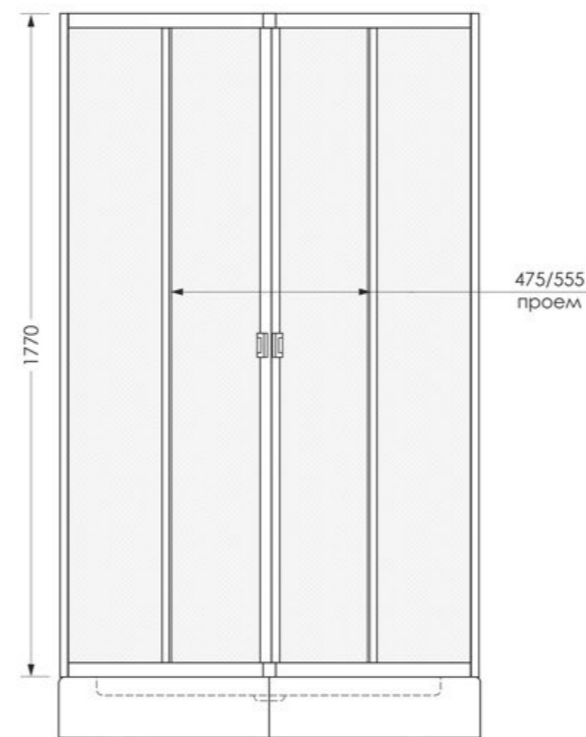

FULL SQUARE

ЗАЩИТА
ОТ БРЫЗГ

ДОЛГОВЕЧНОСТЬ
ИЗДЕЛИЯ

БЕЗОПАСНО
ДЛЯ ДЕТЕЙ

ПРОСТОТА
УХОДА

наименование, размер, (см)	тип стекла, толщина	цвет профиля	код	артикул
ограждение душевое Full Square 80x80x177	полистирол "Призма", 2 мм	белый	20149	MCNFS8080PsWt
ограждение душевое Full Square 90x90x177	полистирол "Призма", 2 мм	белый	20150	MCNFS9090PsWt

Душевая кабина
Вид спереди