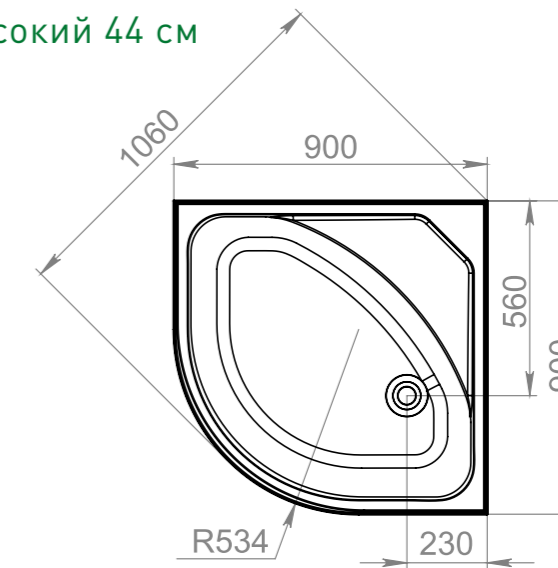

Данные поддоны могут не подойти к ограждениям и кабинам других производителей.

РАЗМЕРЫ И СХЕМЫ ПОДДОНОВ SEGMENT

80x80
низкий 15 см

80x80
высокий 44 см

90x90
низкий 15 см

90x90
высокий 44 см

армирующий слой из стекловолокна с микрокальцитом