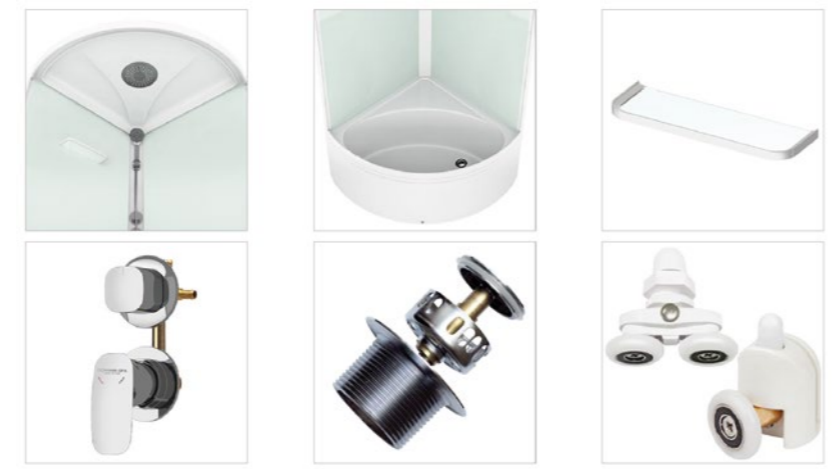

наименование, размеры (см)	тип поддона	наличие гидро-массажа	цвет стенок/профиля	тип стекла	код	артикул
JIVE 90x90x218	низкий	нет	белый	прозрачное	14308	MB02001
JIVE 90x90x218	низкий	нет	белый	белое матовое	17948	MB02003
JIVE 90x90x218	низкий	нет	черный/белый	тонированное	17950	MB02005
JIVE 90x90x218	низкий	нет	белый/черный	прозрачное	20617	MB02007
JIVE 90x90x218	низкий	нет	черный/черный	прозрачное	20618	MB02008
JIVE 90x90x218	высокий	нет	белый	прозрачное	14309	MB02002
JIVE 90x90x218	высокий	нет	белый	белое матовое	17949	MB02004
JIVE 90x90x218	высокий	нет	черный/белый	тонированное	17951	MB02006
JIVE 90x90x218	высокий	нет	белый/черный	прозрачное	20619	MB02009
JIVE 90x90x218	высокий	нет	черный/черный	прозрачное	20620	MB02010