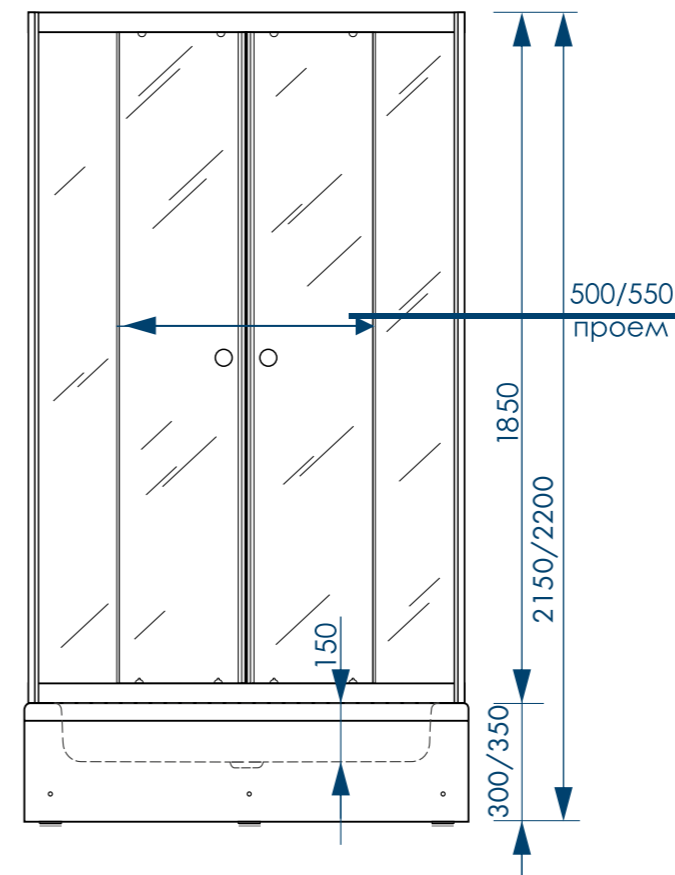

ROUND КОМПЛЕКТАЦИЯ С ВЫСОКИМИ ПОДДОНАМИ

ЗАЩИТА ОТ БРЫЗГ

ДОЛГОВЕЧНОСТЬ ИЗДЕЛИЯ

БЕЗОПАСНО ДЛЯ ДЕТЕЙ

ПРОСТОТА УХОДА

наименование, размер, (см)	тип стекла, толщина	цвет профиля	код	артикул
душевой уголок Round 80x80x185	матовое, 4 мм	белый	59186	MCNRD8080MWt
душевой уголок Round 90x90x185	матовое, 4 мм	белый	59185	MCNRD9090MWt
душевой уголок Round 80x80x185	прозрачное, 4 мм	белый	59188	MCNRD8080TWt
душевой уголок Round 90x90x185	прозрачное, 4 мм	белый	59187	MCNRD9090TWt
душевой уголок Round 80x80x185	матовое, 4 мм	черный	59219	MCNRD8080MBk
душевой уголок Round 90x90x185	матовое, 4 мм	черный	59221	MCNRD9090MBk
душевой уголок Round 80x80x185	прозрачное, 4 мм	черный	59217	MCNRD8080TBk
душевой уголок Round 90x90x185	прозрачное, 4 мм	черный	59218	MCNRD9090TBk

вид спереди

вид сверху