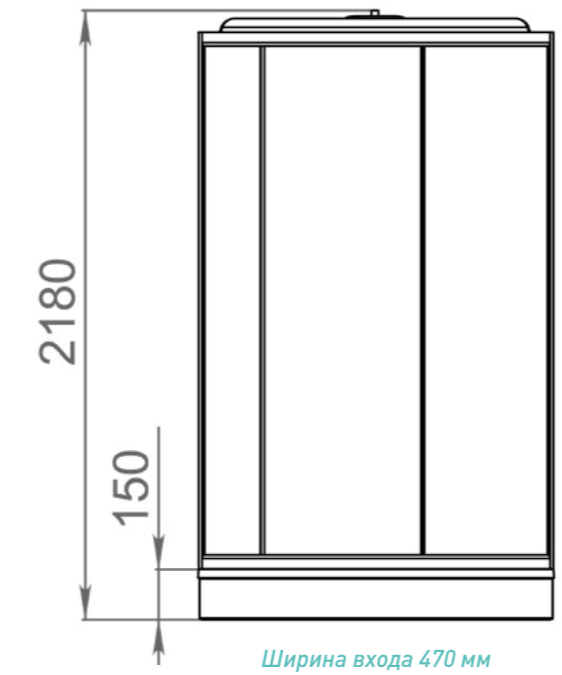

СХЕМА ДУШЕВОЙ КАБИНЫ JIVE (низкий поддон/высокий поддон)

РАЗДВИЖНАЯ СИСТЕМА

МАГНИТНОЕ СМЫКАНИЕ ДВЕРЕЙ

УПЛОТНИТЕЛЬ ДЛЯ СТЕКЛА

F-ОБРАЗНЫЙ УПЛОТНИТЕЛЬ

АЛЮМИНИЕВЫЙ ПРОФИЛЬ

ДИАМЕТР СЛИВНОГО ОТВЕРСТИЯ