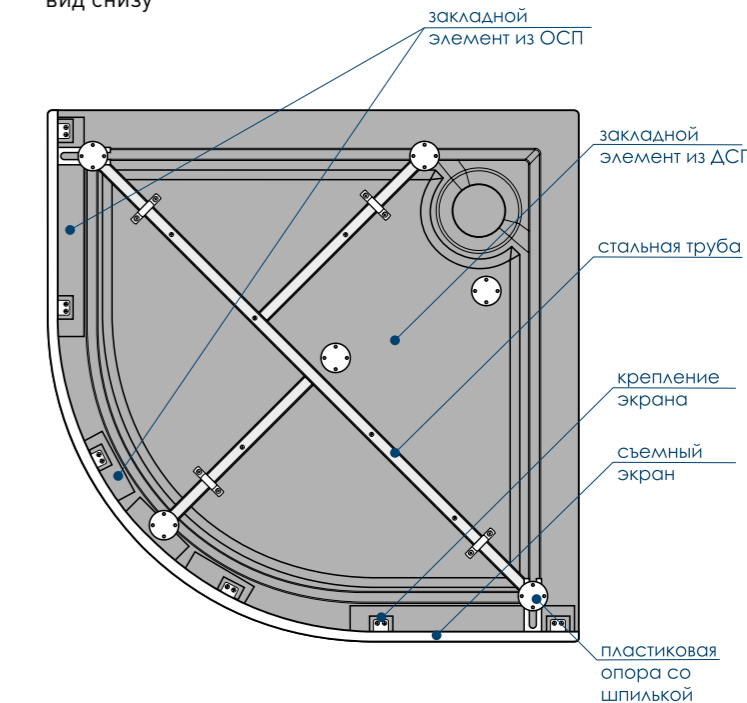

РАЗМЕР И СХЕМА ПОДДОНА ALLEGRO

вид сверху

* R 480 поддон 800x800 мм
R 550 поддон 900x900 мм

вид спереди

вид снизу

разрез 1-1

* расстояние от уровня пола до дна поддона

жесткий
полиуретан