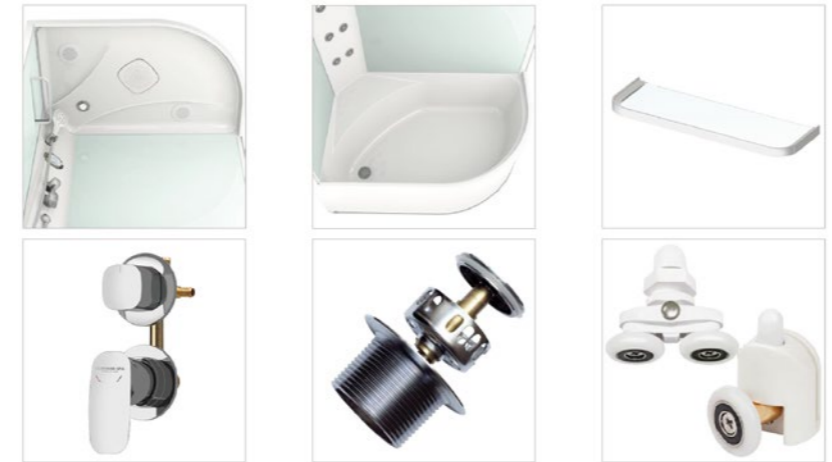

ДЕРЖАТЕЛЬ

ПОЛОЧКА

ВЕРХНИЙ ДУШ

ГЛУБИНА ПОДДОНА

CLASSICA Left/Right 120x80 см

Детали

наименование, размеры (см)	тип поддона	наличие гидро-массажа	цвет стенок/профиля	тип стекла	код	артикул
CLASSICA Left 120x80x218	высокий	да	белый	прозрачное	14306	MB01012
CLASSICA Left 120x80x218	высокий	нет	белый	белое матовое	19735	MB01014
CLASSICA Right 120x80x218	высокий	да	белый	прозрачное	14307	MB01013
CLASSICA Right 120x80x218	высокий	нет	белый	белое матовое	19738	MB01015