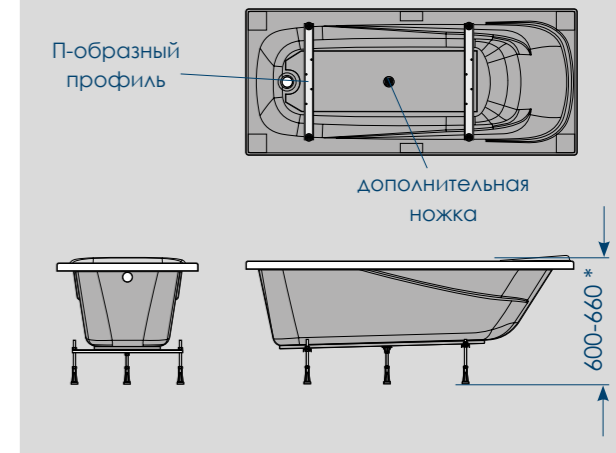

СХЕМА ВАННЫ RELAX (на каркасе/ножках)

* рекомендуемая высота – высота ванны для установки экранов или фронтальных панелей

* установочная высота – диапазон возможной регулировки ванны

ПЯТЬ ТОЧЕК
ОПОРЫ
(на каркасе)