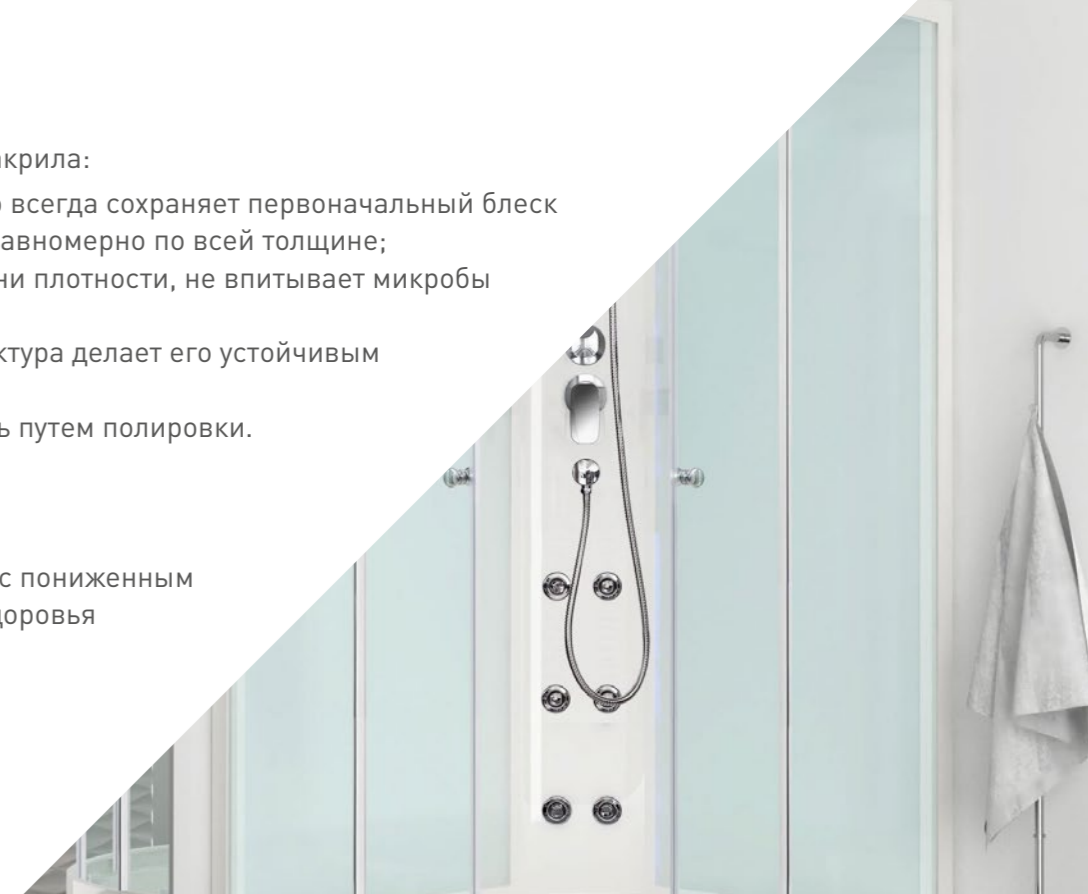

КОНСТРУКТИВ АКРИЛОВЫХ ИЗДЕЛИЙ

Акриловые ванны и поддоны Melodia della vita изготавливаются из сантехнического акрила АБС/ПММА (акрилонитрил-бутадиенстирол/полиметилметакрилат) методом вакуумного формования.

Конструкция поддонов и ванн серии Strong усиливается с внешних сторон жестким пенополиуретаном, а ванны в серии Prime и поддоны, которые входят в комплектацию душевых кабин, армируются стекловолокном.

На дне всех изделий и в бортах имеются закладные элементы ДСП, усиливающие конструкцию.

1. Сантехнический АБС + ПММА и защитная пленка
2. Жесткий полиуретан, послойное нанесение
3. ДСП, 16мм

САНТЕХНИЧЕСКИЙ АКРИЛ материал изготовления	Устойчивость к царапинам	Белоснежная блестящая поверхность	Стойкость к механическим воздействиям	Антибактериальная поверхность
ЖЕСТКИЙ ПОЛИУРЕТАН* технология армирования	Послойное нанесение	Экологичное покрытие без запаха	Высокая ударопрочность	Продолжительное сохранение тепла
СТЕКЛОВОЛОКНО** технология армирования	Послойное нанесение	24 Запах выветривается в течение 24 часов после снятия упаковки	Стекловолокно высокого качества, высокая ударопрочность	Продолжительное сохранение тепла
ЗАКЛАДНОЙ ЭЛЕМЕНТ ДСП дополнительное усиление	Элемент ДСП 16мм	Усиленное дно изделия	Жесткое прочное дно	Прочные борта

* для серии Strong

** для серии Prime

ДУШЕВЫЕ КАБИНЫ

ЛЕГКИЙ УХОД
ЗА ИЗДЕЛИЕМ

ОТСУТСТВИЕ
ЗАПАХА

КАЧЕСТВЕННЫЕ
МАТЕРИАЛЫ
И ФУРНИТУРА

ЗАЩИТА
ОТ БРЫЗГ

ПРОЧНАЯ
КОНСТРУКЦИЯ

НАДЕЖНАЯ
УПАКОВКА

ПРЕИМУЩЕСТВА

Душевые кабины производятся исключительно из санитарного акрила: