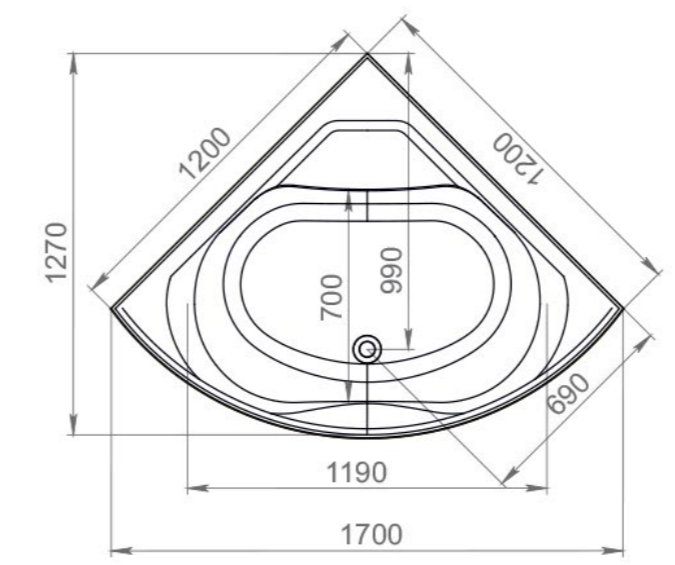

наименование, размеры (см)	тип поддона	наличие гидро-массажа	цвет стенок/профиля	тип стекла	код	артикул
HARD ROCK 120x120x218	высокий	да	белый	прозрачное	14318	MB03001

РАЗДВИЖНАЯ СИСТЕМА

МАГНИТНОЕ СМЫКАНИЕ ДВЕРЕЙ

УПЛОТНИТЕЛЬ ДЛЯ СТЕКЛА

F-ОБРАЗНЫЙ УПЛОТНИТЕЛЬ

АЛЮМИНИЕВЫЙ ПРОФИЛЬ

ДИАМЕТР СЛИВНОГО ОТВЕРСТИЯ 50 ММ