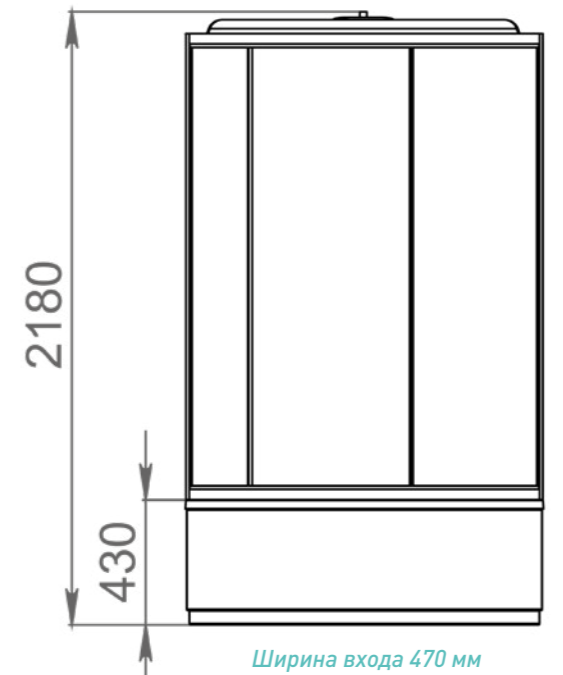

СХЕМА ДУШЕВОЙ КАБИНЫ JIVE (низкий поддон/высокий поддон)

РАЗДВИЖНАЯ СИСТЕМА

МАГНИТНОЕ СМЫКАНИЕ ДВЕРЕЙ

УПЛОТНИТЕЛЬ ДЛЯ СТЕКЛА

F-ОБРАЗНЫЙ УПЛОТНИТЕЛЬ

АЛЮМИНИЕВЫЙ ПРОФИЛЬ

ДИАМЕТР СЛИВНОГО ОТВЕРСТИЯ