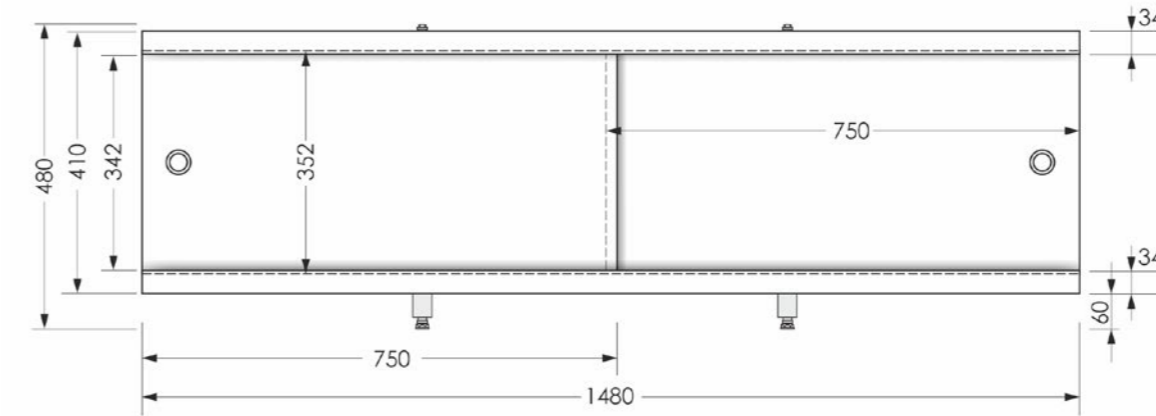

Торцевой экран Вид сбоку слева

Торцевой экран Вид сзади

Экран Jive Middle 150 Вид спереди

Экран Jive Middle 170x48 Вид спереди

наименование, размеры (см)	цвет	код	артикул
экран под ванну Jive 150	белый	11403	MBSJ15001
экран под ванну Jive 170	белый	11404	MBSJ17001
экран под ванну Jive Middle 150	белый	13041	MBSM15001
экран под ванну Jive Middle 170	белый	13042	MBSM17001
торцевой экран Jive 70	белый	19225	MBSJ7001