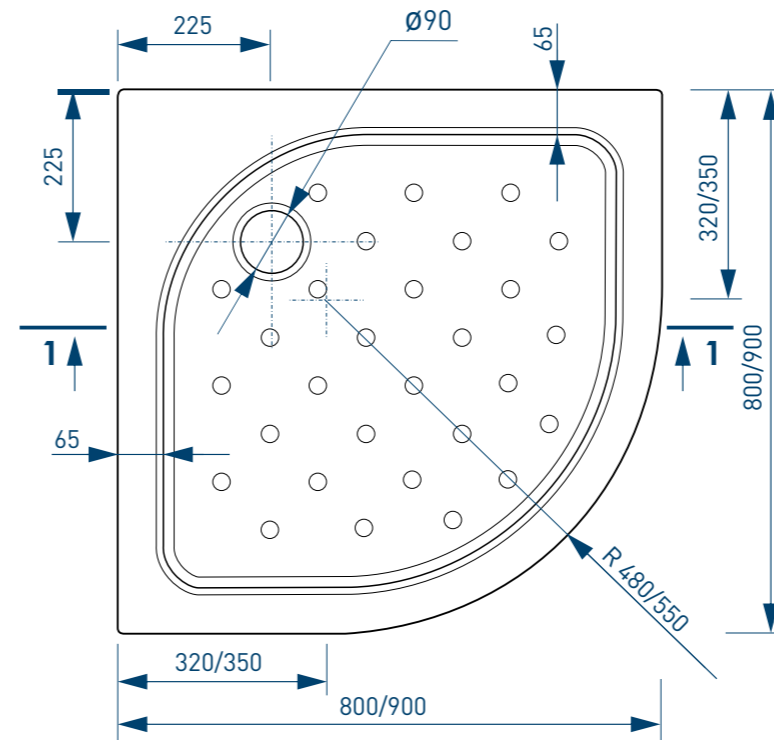

РАЗМЕР И СХЕМА ПОДДОНА ROUND

вид сверху

вид снизу

вид спереди

разрез 1-1

жесткий
полиуретан

* расстояние от уровня пола до дна поддона

СБОРНО-
РАЗБОРНЫЙ
КАРКАС