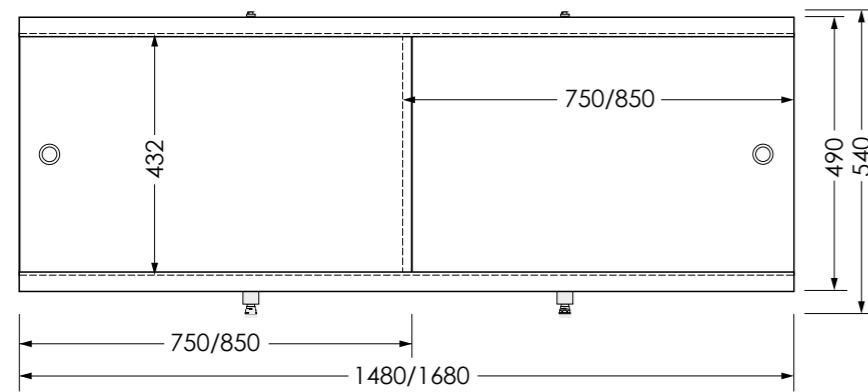

Фронтальный экран. Вид сзади