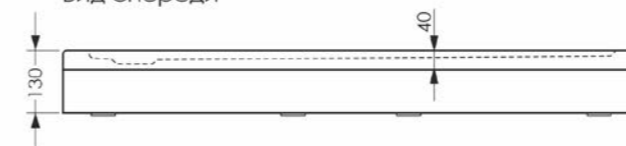

Акриловый поддон Square
Вид спереди