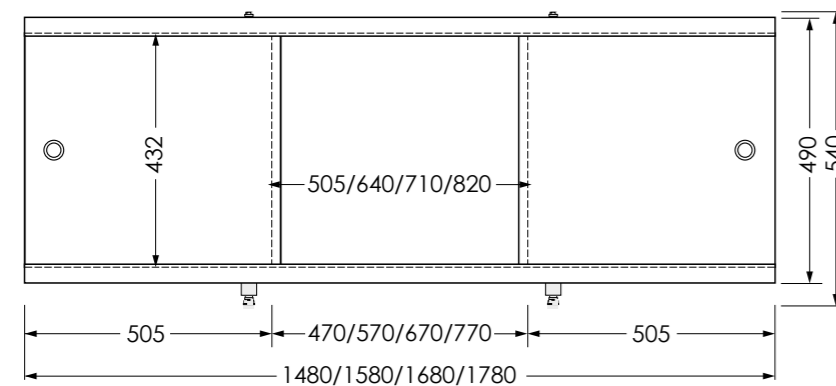

Установочный размер по высоте: **540-580**мм