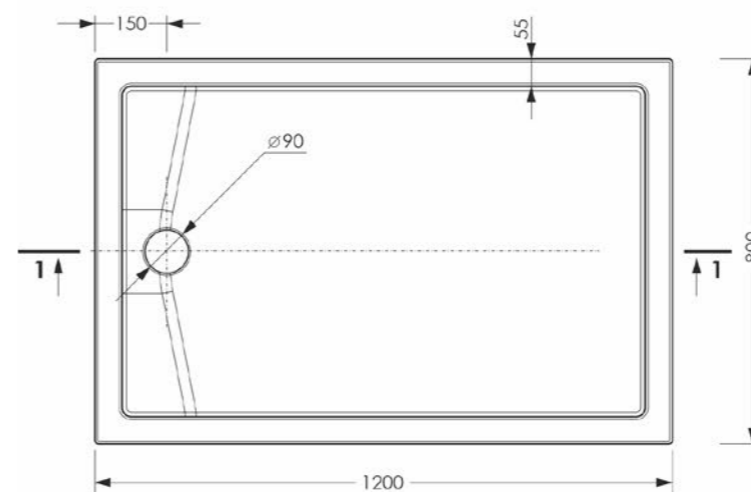

РАЗМЕР И СХЕМА ПОДДОНА SQUARE

Акриловый поддон Square
Вид сверху