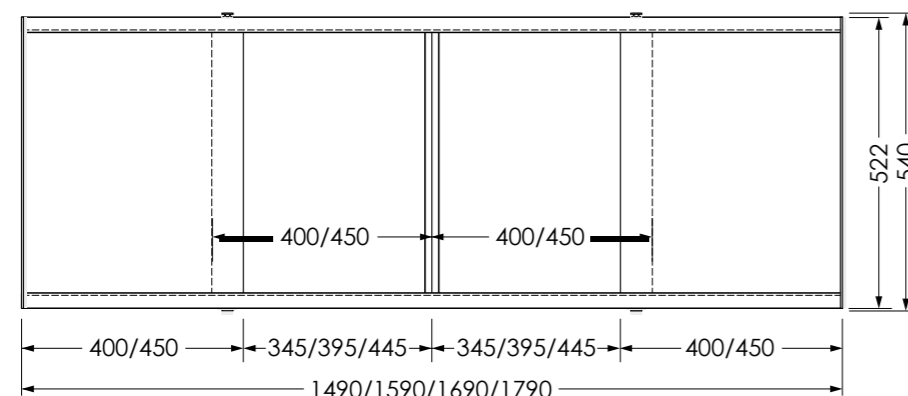

АЛЮМИНИЕВЫЙ
ПРОФИЛЬ

1 шт.
КОЛИЧЕСТВО
В УПАКОВКЕ

экран RUMBA

Фронтальный экран. Вид спереди

Установочный размер по высоте: **540-580**мм

Фронтальный экран. Вид сзади

Торцевой экран. Вид спереди

Rumba белый