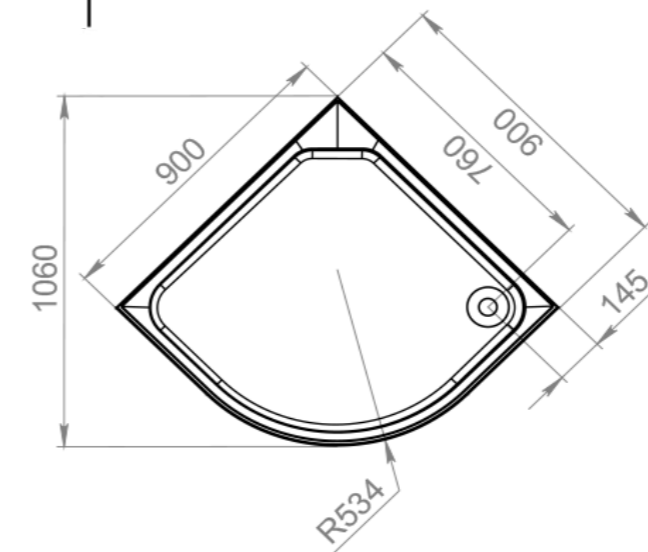

СХЕМА ДУШЕВОЙ КАБИНЫ SALSA

РАЗДВИЖНАЯ СИСТЕМА

МАГНИТНОЕ СМЫКАНИЕ ДВЕРЕЙ

УПЛОТНИТЕЛЬ ДЛЯ СТЕКЛА

F-ОБРАЗНЫЙ УПЛОТНИТЕЛЬ

АЛЮМИНИЕВЫЙ ПРОФИЛЬ

50 ММ
ДИАМЕТР СЛИВНОГО ОТВЕРСТИЯ