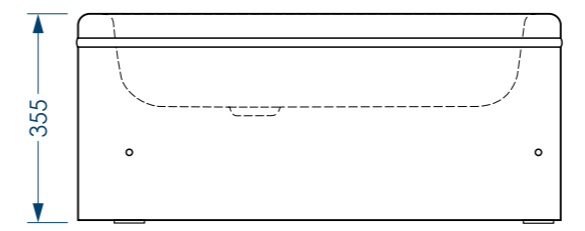

РАЗМЕР И СХЕМА ПОДДОНА ROUND PLUS

вид сверху

вид снизу

вид спереди

разрез 1-1

жесткий полиуретан

* расстояние от уровня пола до дна поддона

СБОРНО-РАЗБОРНЫЙ КАРКАС