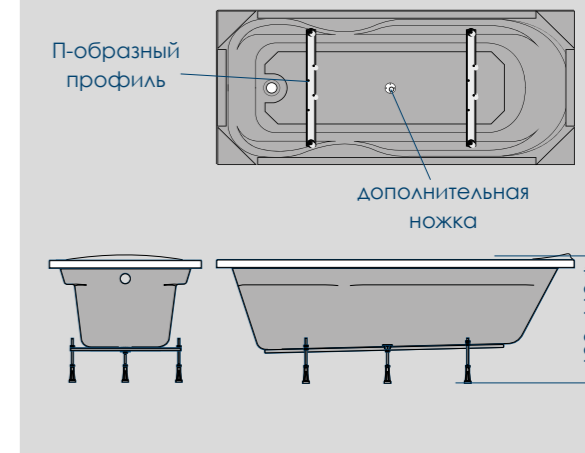

* установочная высота – диапазон возможной регулировки ванны