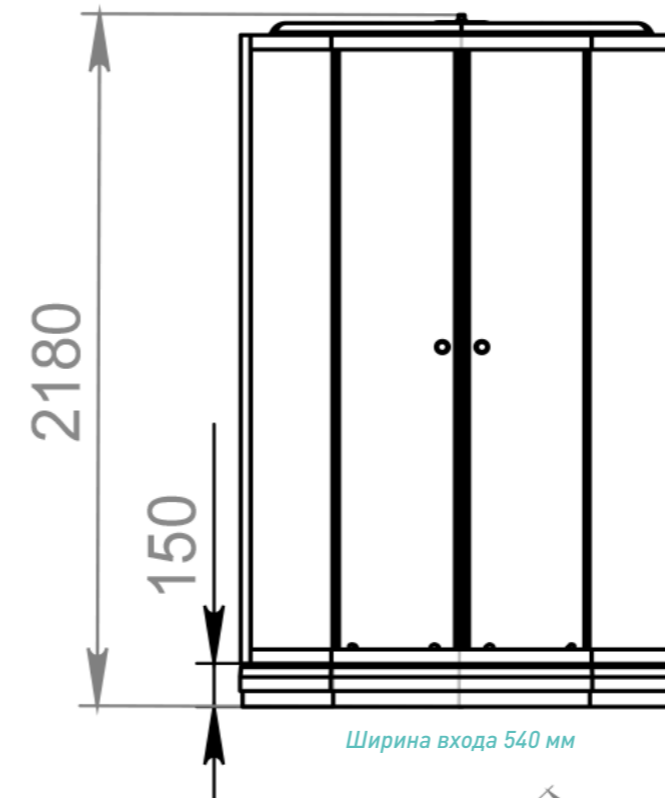

СХЕМА ДУШЕВОЙ КАБИНЫ SALSA

РАЗДВИЖНАЯ СИСТЕМА

МАГНИТНОЕ СМЫКАНИЕ ДВЕРЕЙ

УПЛОТНИТЕЛЬ ДЛЯ СТЕКЛА

F-ОБРАЗНЫЙ УПЛОТНИТЕЛЬ

АЛЮМИНИЕВЫЙ ПРОФИЛЬ

50 ММ
ДИАМЕТР СЛИВНОГО ОТВЕРСТИЯ