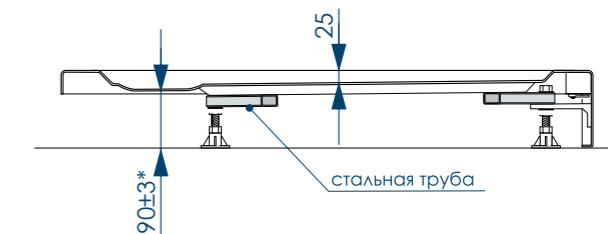

РАЗМЕР И СХЕМА ПОДДОНА ALLEGRO

вид сверху

* R 480 поддон 800x800 мм
R 550 поддон 900x900 мм

вид спереди

вид снизу

разрез 1-1

* расстояние от уровня пола до дна поддона

жесткий
полиуретан