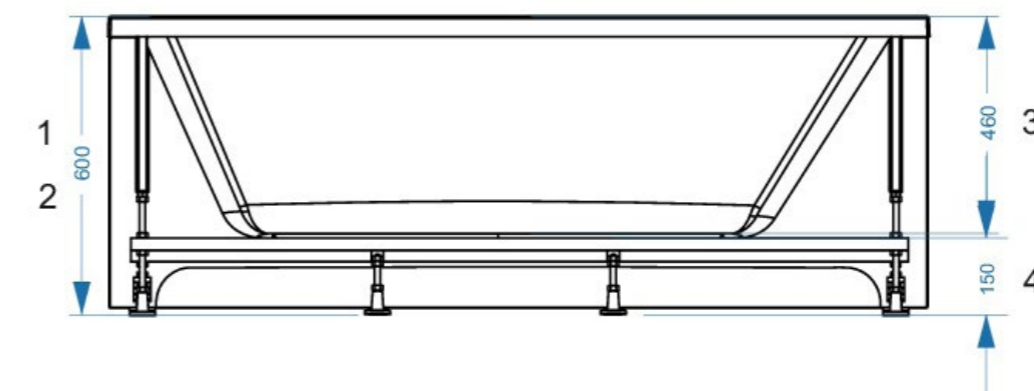

НЕТ

сборно-
разборный каркас

ножки
универсальные

сифон

*в комплект с чашей не входят, приобретаются отдельно

наименование, размеры (см)	артикул	код
ВАННА АКРИЛОВАЯ RUMBA 150X75	MBHR00915075	14277
ПАНЕЛЬ RUMBA/STANDARD 150X74 экран+установочный комплект	MPL00915054	14293
РАМА РАЗБОРНАЯ RUMBA 150X74 рама+установочный комплект	MFE00915075	14286
ВАННА АКРИЛОВАЯ RUMBA 160X75	MBHR00916075	14278
ПАНЕЛЬ RUMBA/STANDARD 160X54 экран+установочный комплект	MPL00916054	14294
РАМА РАЗБОРНАЯ RUMBA 160X75 рама+установочный комплект	MFE00916075	14287
ВАННА АКРИЛОВАЯ RUMBA 170X75	MBHR00917075	14279
ПАНЕЛЬ RUMBA/STANDARD 170X54 экран+установочный комплект	MPL00817054	14291
РАМА РАЗБОРНАЯ RUMBA 170X54 рама+установочный комплект	MFE00917075	14288
ОПОРА ЭКОНОМ 60 СМ (КОМПЛЕКТ 2 ШТ)	MFEUNI05	11558

СХЕМА ВАННЫ RUMBA

ШЕСТЬ ТОЧЕК
ОПОРЫ
(на каркасе)

ЧЕТЫРЕ ТОЧКИ
ОПОРЫ
(на ножках)

ДОПОЛНИТЕЛЬНАЯ
ФИКСАЦИЯ
К СТЕНАМ
ПРИ МОНТАЖЕ
НА ОПОРУ

до
2 см
РЕГУЛИРОВАНИЕ
ВЫСОТЫ ВАННЫ
(на каркасе)

до
2 см
РЕГУЛИРОВАНИЕ
ВЫСОТЫ ВАННЫ
(на ножках)