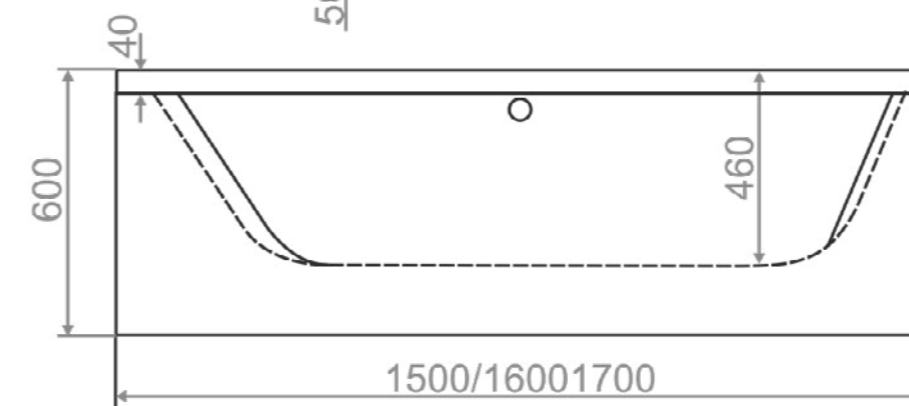

460
ММ
ГЛУБИНА
ВАННЫ

ОБЪЕМ
1500X750 / 203 л.
1600X750 / 221 л.
1700X750 / 227 л.

50
ММ
ДИАМЕТР
СЛИВНОГО
ОТВЕРСТИЯ

ИДЕАЛЬНО
ГЛАДКОЕ ДНО

25 ШТ.
КОЛИЧЕСТВО
НА ПАЛLETTE

ЗАЩИТА
ОТ ПРОТЕКАНИЯ

ЭРГОНОМИЧНОСТЬ

АРМИРОВАНЫ
СТЕКЛОВОЛОКНОМ

RUMBA

серия Prime

Дополнительная комплектация изделия:

фронтальная
панель

боковая
панель

НЕТ

сборно-
разборный каркас

ножки
универсальные

сифон

*в комплект с чашей не входят, приобретаются отдельно

наименование, размеры (см)	артикул	код
ВАННА АКРИЛОВАЯ RUMBA 150X75	MBHR00915075	14277
ПАНЕЛЬ RUMBA/STANDARD 150X74 экран+установочный комплект	MPL00915054	14293
РАМА РАЗБОРНАЯ RUMBA 150X74 рама+установочный комплект	MFE00915075	14286
ВАННА АКРИЛОВАЯ RUMBA 160X75	MBHR00916075	14278
ПАНЕЛЬ RUMBA/STANDARD 160X54 экран+установочный комплект	MPL00916054	14294
РАМА РАЗБОРНАЯ RUMBA 160X75 рама+установочный комплект	MFE00916075	14287
ВАННА АКРИЛОВАЯ RUMBA 170X75	MBHR00917075	14279
ПАНЕЛЬ RUMBA/STANDARD 170X54 экран+установочный комплект	MPL00817054	14291
РАМА РАЗБОРНАЯ RUMBA 170X54 рама+установочный комплект	MFE00917075	14288
ОПОРА ЭКОНОМ 60 СМ (КОМПЛЕКТ 2 ШТ)	MFEUNI05	11558

СХЕМА ВАННЫ RUMBA

ШЕСТЬ ТОЧЕК
ОПОРЫ
(на каркасе)

ЧЕТЫРЕ ТОЧКИ
ОПОРЫ
(на ножках)

ДОПОЛНИТЕЛЬНАЯ
ФИКСАЦИЯ
К СТЕНАМ
ПРИ МОНТАЖЕ
НА ОПОРУ

до
2 см
РЕГУЛИРОВАНИЕ
ВЫСОТЫ ВАННЫ
(на каркасе)

до
2 см
РЕГУЛИРОВАНИЕ
ВЫСОТЫ ВАННЫ
(на ножках)