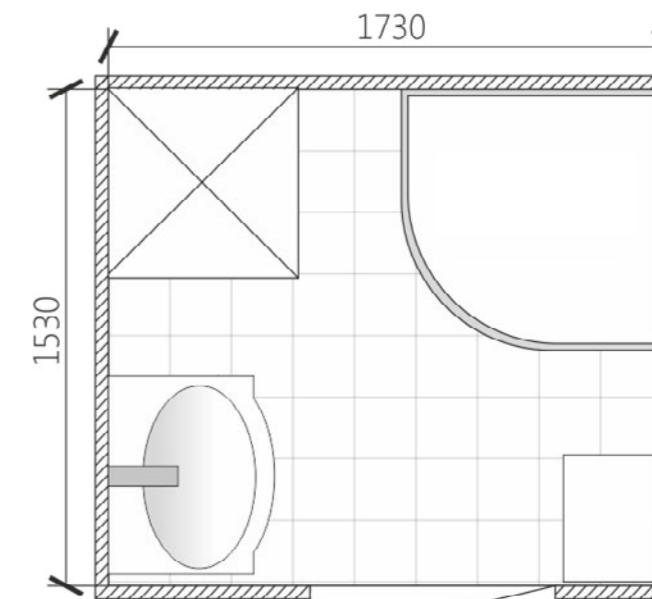

СХЕМА ДУШЕВОЙ КАБИНЫ SALSA

РАЗДВИЖНАЯ СИСТЕМА

МАГНИТНОЕ СМЫКАНИЕ ДВЕРЕЙ

УПЛОТНИТЕЛЬ ДЛЯ СТЕКЛА

F-ОБРАЗНЫЙ УПЛОТНИТЕЛЬ

АЛЮМИНИЕВЫЙ ПРОФИЛЬ

50 ММ
ДИАМЕТР СЛИВНОГО ОТВЕРСТИЯ