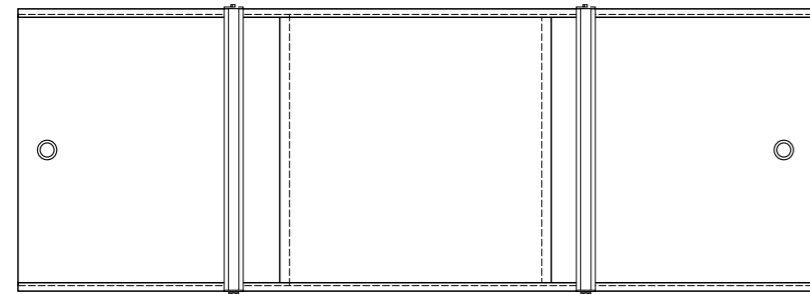

Установочный размер по высоте: 540-580мм

Фронтальный экран. Вид сзади