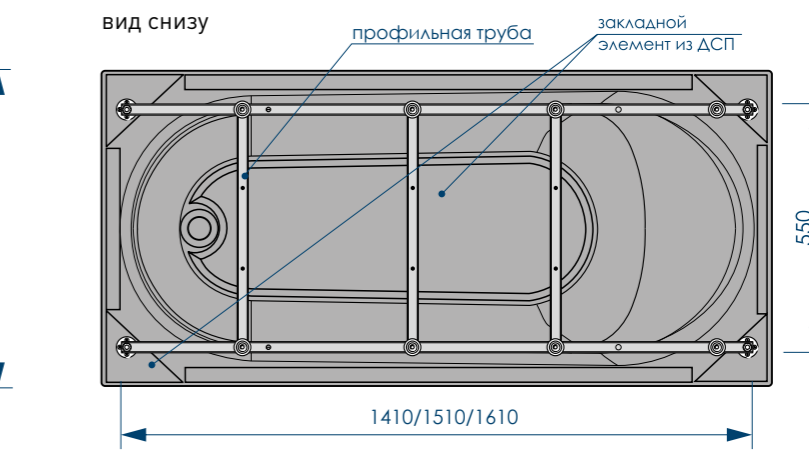

СХЕМА ВАННЫ CLASSICA (на каркасе/ножках)

ДОПОЛНИТЕЛЬНАЯ ФИКСАЦИЯ К СТЕНАМ

45x17 мм
П-ОБРАЗНЫЙ ПРОФИЛЬ (на ножках)

25x25
СЕЧЕНИЕ ПРОФИЛЯ (на каркасе)

до **6 см**

РЕГУЛИРОВАНИЕ ВЫСОТЫ ВАННЫ (на ножках)

до **6 см**

РЕГУЛИРОВАНИЕ ВЫСОТЫ ВАННЫ (на каркасе)

жесткий полиуретан

* рекомендуемая высота – высота ванны для установки экранов или фронтальных панелей

* установочная высота – диапазон возможной регулировки ванны