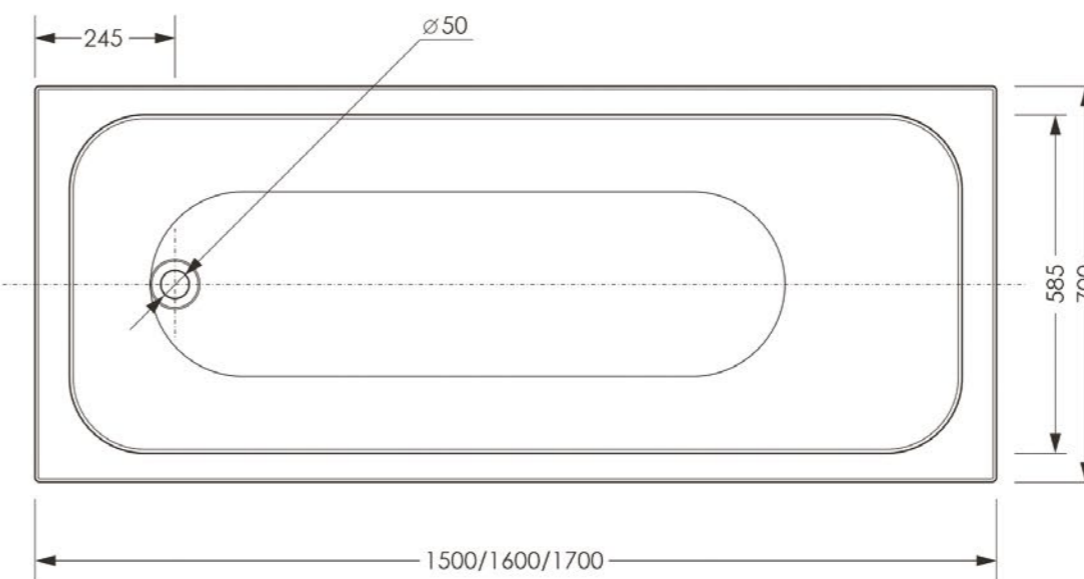

СХЕМА ВАННЫ BLUES (на каркасе/ножках)

жесткий
полиуретан

ПЯТЬ ТОЧЕК
ОПОРЫ
(на каркасе)

ПЯТЬ ТОЧЕК
ОПОРЫ
(на ножках)

ДОПОЛНИТЕЛЬНАЯ
ФИКСАЦИЯ
К СТЕНАМ

45x17 мм
П-ОБРАЗНЫЙ
ПРОФИЛЬ
(на ножках)

25X25
СЕЧЕНИЕ ПРОФИЛЯ
(на каркасе)

до
6 см
РЕГУЛИРОВАНИЕ
ВЫСОТЫ ВАННЫ
(на каркасе)

до
6 см
РЕГУЛИРОВАНИЕ
ВЫСОТЫ ВАННЫ
(на ножках)