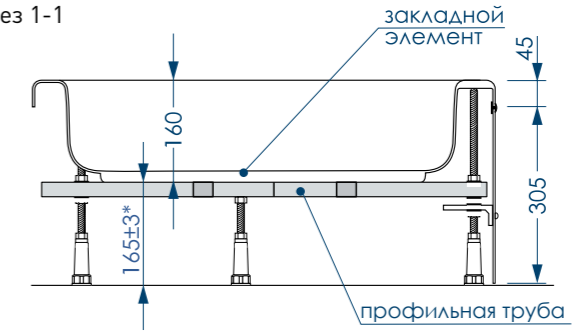

РАЗМЕР И СХЕМА ПОДДОНА ROUND PLUS

вид сверху

вид снизу

вид спереди

разрез 1-1

жесткий полиуретан

* расстояние от уровня пола до дна поддона

СБОРНО-РАЗБОРНЫЙ КАРКАС