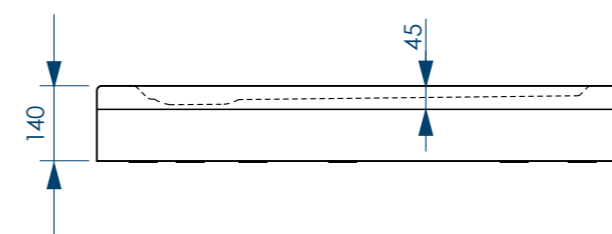

РАЗМЕР И СХЕМА ПОДДОНА ALLEGRO

вид сверху

* R 480 поддон 800x800 мм
R 550 поддон 900x900 мм

вид спереди

вид снизу

разрез 1-1

* расстояние от уровня пола до дна поддона

жесткий
полиуретан