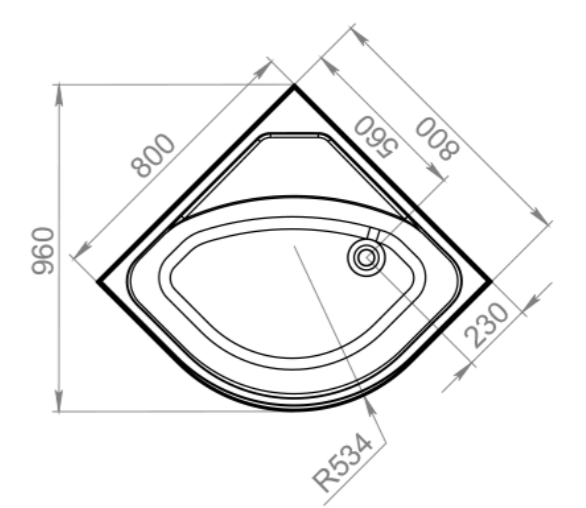

СХЕМА ДУШЕВОЙ КАБИНЫ CLASSICA 80x80 см (высокий поддон/низкий поддон)

РАЗДВИЖНАЯ СИСТЕМА

МАГНИТНОЕ СМЫКАНИЕ ДВЕРЕЙ

УПЛОТНИТЕЛЬ ДЛЯ СТЕКЛА

F-ОБРАЗНЫЙ УПЛОТНИТЕЛЬ

АЛЮМИНИЕВЫЙ ПРОФИЛЬ

ДИАМЕТР СЛИВНОГО ОТВЕРСТИЯ

50 мм