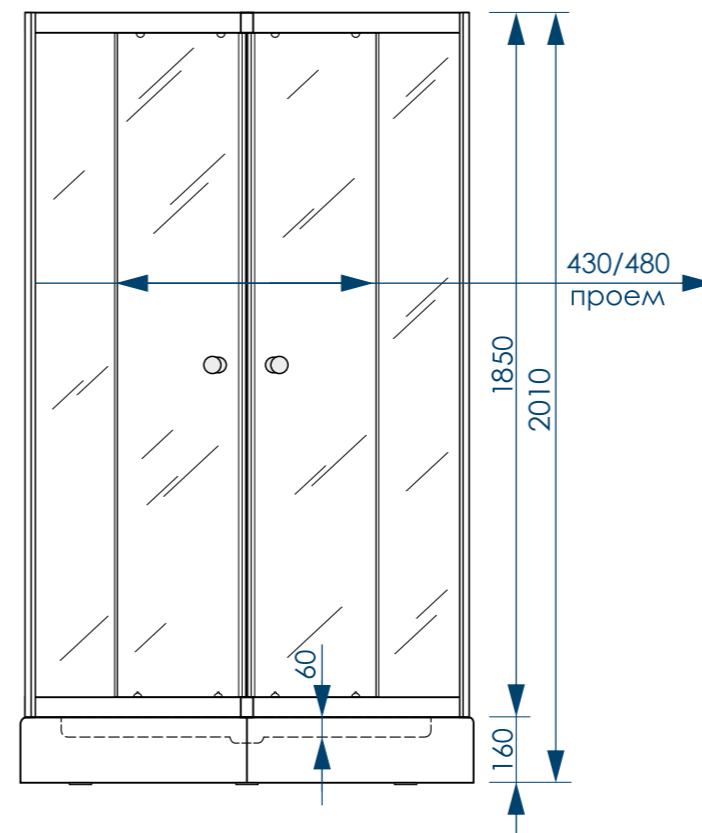

наименование, размер, (см)	тип стекла, толщина	цвет профиля	код	артикул
душевой уголок Square 80x80x185	матовое, 4 мм	белый	59182	MCNSQ8080MWt
душевой уголок Square 90x90x185	матовое, 4 мм	белый	59181	MCNSQ9090MWt
душевой уголок Square 80x80x185	прозрачное, 4 мм	белый	59184	MCNSQ8080TWt
душевой уголок Square 90x90x185	прозрачное, 4 мм	белый	59183	MCNSQ9090TWt
душевой уголок Square 80x80x185	матовое, 4 мм	черный	59225	MCNSQ8080MBk
душевой уголок Square 90x90x185	матовое, 4 мм	черный	59226	MCNSQ9090MBk
душевой уголок Square 80x80x185	прозрачное, 4 мм	черный	59223	MCNSQ8080TBk
душевой уголок Square 90x90x185	прозрачное, 4 мм	черный	59224	MCNSQ9090TBk

вид спереди

вид сверху