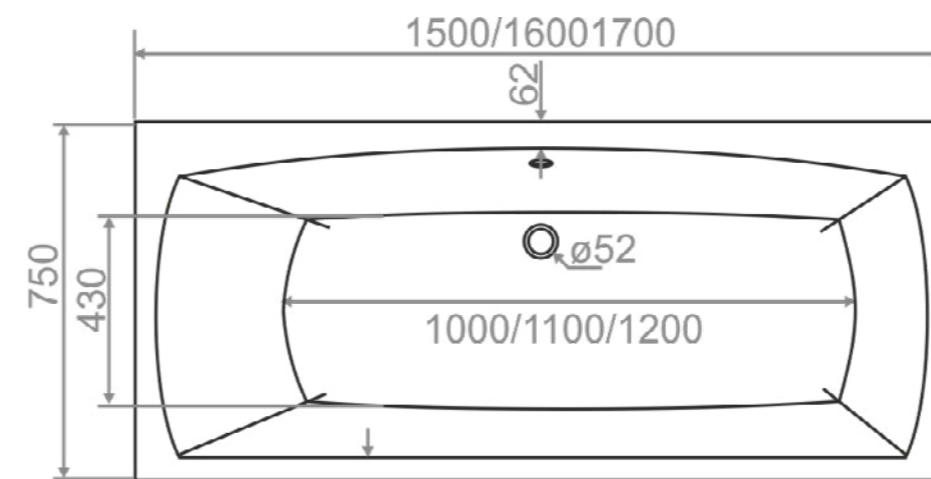

460
ММ
ГЛУБИНА
ВАННЫ

ОБЪЕМ
1500X750 / 203 л.
1600X750 / 221 л.
1700X750 / 227 л.

50
ММ
ДИАМЕТР
СЛИВНОГО
ОТВЕРСТИЯ

ИДЕАЛЬНО
ГЛАДКОЕ ДНО

25 ШТ.
КОЛИЧЕСТВО
НА ПАЛLETTE

ЗАЩИТА
ОТ ПРОТЕКАНИЯ

ЭРГОНОМИЧНОСТЬ

АРМИРОВАНЫ
СТЕКЛОВОЛОКНОМ

RUMBA

серия Prime

Дополнительная комплектация изделия:

фронтальная
панель

боковая
панель

НЕТ

сборно-
разборный каркас

ножки
универсальные

сифон

*в комплект с чашей не входят, приобретаются отдельно

наименование, размеры (см)	артикул	код
ВАННА АКРИЛОВАЯ RUMBA 150X75	MBHR00915075	14277
ПАНЕЛЬ RUMBA/STANDARD 150X74 экран+установочный комплект	MPL00915054	14293
РАМА РАЗБОРНАЯ RUMBA 150X74 рама+установочный комплект	MFE00915075	14286
ВАННА АКРИЛОВАЯ RUMBA 160X75	MBHR00916075	14278
ПАНЕЛЬ RUMBA/STANDARD 160X54 экран+установочный комплект	MPL00916054	14294
РАМА РАЗБОРНАЯ RUMBA 160X75 рама+установочный комплект	MFE00916075	14287
ВАННА АКРИЛОВАЯ RUMBA 170X75	MBHR00917075	14279
ПАНЕЛЬ RUMBA/STANDARD 170X54 экран+установочный комплект	MPL00817054	14291
РАМА РАЗБОРНАЯ RUMBA 170X54 рама+установочный комплект	MFE00917075	14288
ОПОРА ЭКОНОМ 60 СМ (КОМПЛЕКТ 2 ШТ)	MFEUNI05	11558

СХЕМА ВАННЫ RUMBA

ШЕСТЬ ТОЧЕК
ОПОРЫ
(на каркасе)

ЧЕТЫРЕ ТОЧКИ
ОПОРЫ
(на ножках)

ДОПОЛНИТЕЛЬНАЯ
ФИКСАЦИЯ
К СТЕНАМ
ПРИ МОНТАЖЕ
НА ОПОРУ

до
2 см
РЕГУЛИРОВАНИЕ
ВЫСОТЫ ВАННЫ
(на каркасе)

до
2 см
РЕГУЛИРОВАНИЕ
ВЫСОТЫ ВАННЫ
(на ножках)