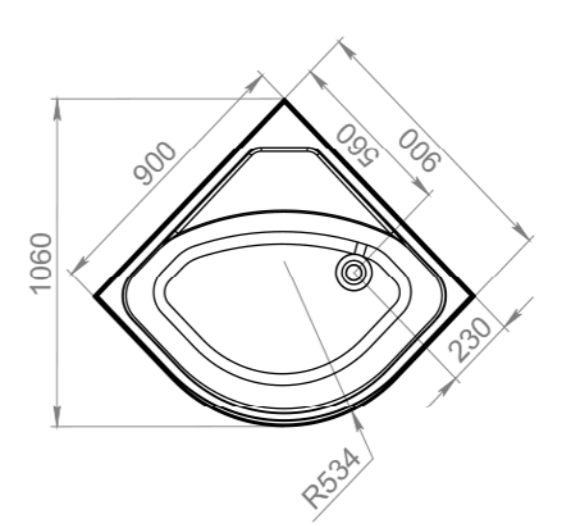

СХЕМА ДУШЕВОЙ КАБИНЫ CLASSICA 90x90 см (низкий поддон/ высокий поддон)

РАЗДВИЖНАЯ СИСТЕМА

МАГНИТНОЕ СМЫКАНИЕ ДВЕРЕЙ

УПЛОТНИТЕЛЬ ДЛЯ СТЕКЛА

F-ОБРАЗНЫЙ УПЛОТНИТЕЛЬ

АЛЮМИНИЕВЫЙ ПРОФИЛЬ

ДИАМЕТР СЛИВНОГО ОТВЕРСТИЯ