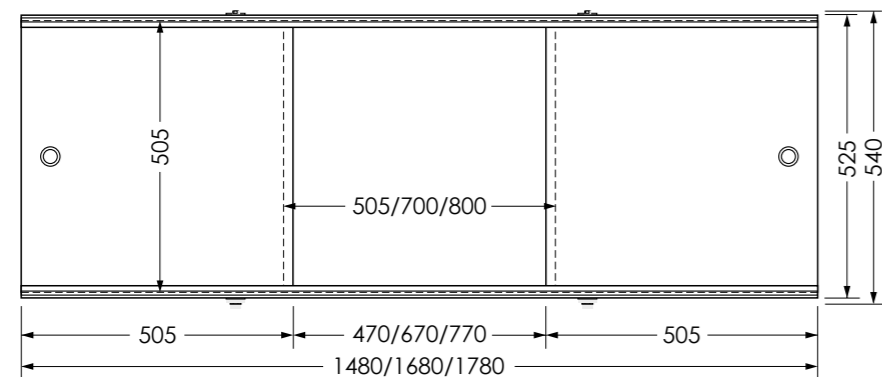

Фронтальный экран. Вид спереди