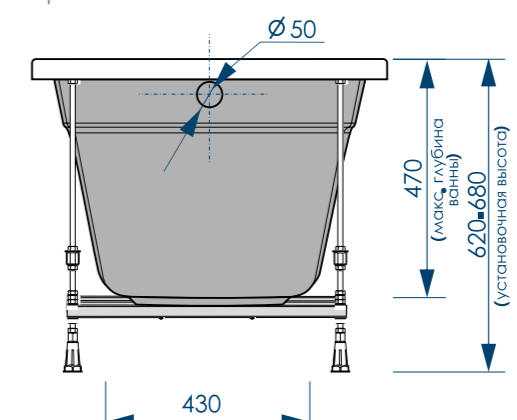

П-образный профиль

ДОПОЛНИТЕЛЬНАЯ НОЖКА