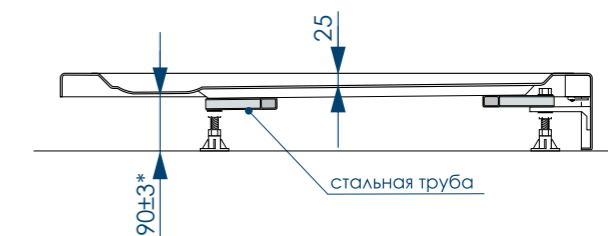

РАЗМЕР И СХЕМА ПОДДОНА ELETTO квадратный

вид сверху

вид снизу

вид спереди

разрез 1-1

жесткий
полиуретан

* расстояние от уровня пола до дна поддона

СВАРНОЙ
КАРКАС