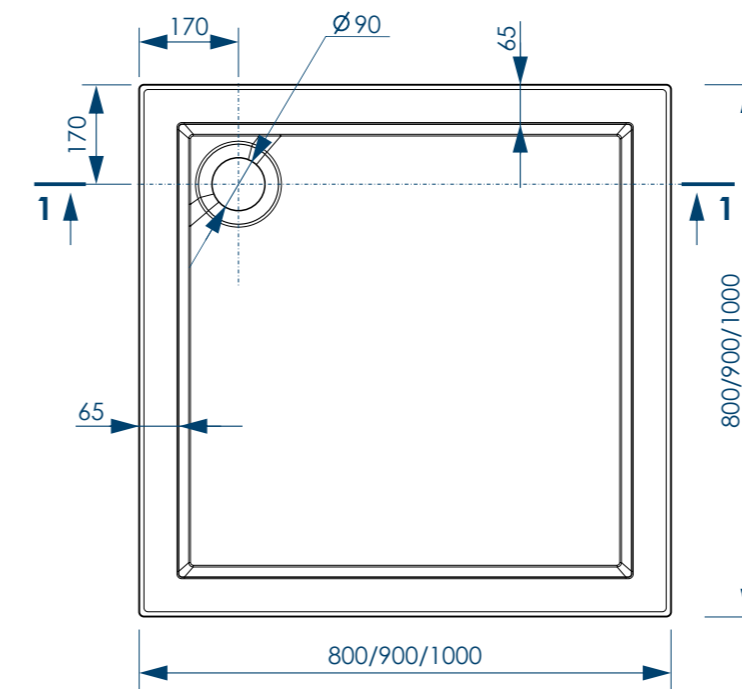

РАЗМЕР И СХЕМА ПОДДОНА ELETTO квадратный

вид сверху

вид снизу

вид спереди

разрез 1-1

жесткий
полиуретан

* расстояние от уровня пола до дна поддона

СВАРНОЙ
КАРКАС