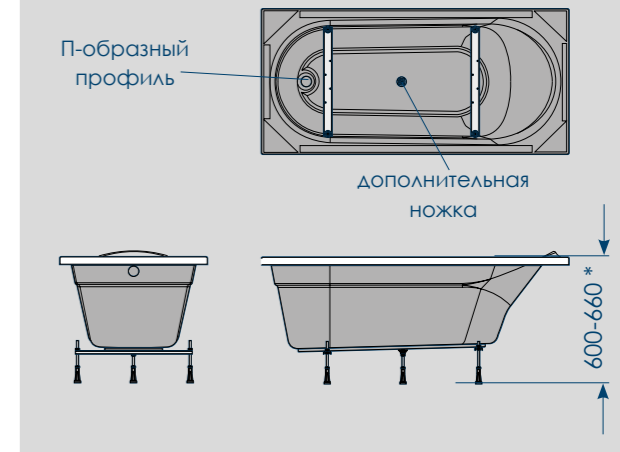

СХЕМА ВАННЫ CLASSICA (на каркасе/ножках)

ДОПОЛНИТЕЛЬНАЯ ФИКСАЦИЯ К СТЕНАМ

45x17 мм
П-ОБРАЗНЫЙ ПРОФИЛЬ (на ножках)

25x25
СЕЧЕНИЕ ПРОФИЛЯ (на каркасе)

до **6 см**

РЕГУЛИРОВАНИЕ ВЫСОТЫ ВАННЫ (на ножках)

до **6 см**

РЕГУЛИРОВАНИЕ ВЫСОТЫ ВАННЫ (на каркасе)

жесткий полиуретан

* рекомендуемая высота – высота ванны для установки экранов или фронтальных панелей

* установочная высота – диапазон возможной регулировки ванны