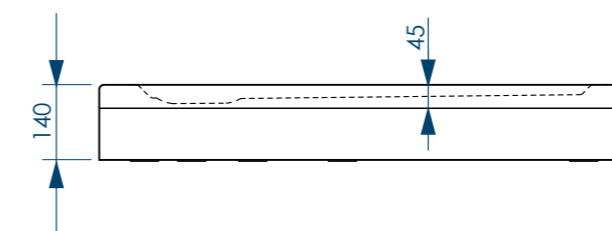

РАЗМЕР И СХЕМА ПОДДОНА ELETTO квадратный

вид сверху

вид снизу

вид спереди

разрез 1-1

жесткий
полиуретан

* расстояние от уровня пола до дна поддона

СВАРНОЙ
КАРКАС