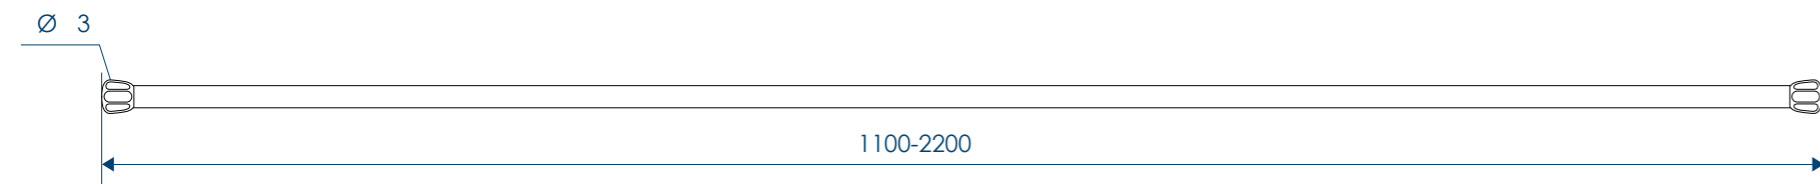

Модели диаметром 13, 22 и 25 мм

Регулировка по длине от 1100 до 2000 мм.
В ассортименте появились универсальные карнизы

Широкая цветовая палитра

КАРНИЗЫ MELODIA DELLA VITA

№	наименование, размеры (см), диаметр	вид	цвет	код	артикул	№	наименование, размеры (см), диаметр	вид	цвет	код	артикул
1	карниз для ванной INTERLOCK MELODIA 10-200, ø 22/19		белый	28381	Mcr-00001	9	карниз для ванной 110-200, ø 13		белый	28393	Mcr-00009
2	карниз для ванной INTERLOCK MELODIA 110-200, ø 22/19		светло-зеленый	28383	Mcr-00002	10	карниз для ванной ELITE MELODIA 110-200, ø 22/25 нержавеющая сталь		хром	18583	Mcr-00010BL
3	карниз для ванной INTERLOCK MELODIA 110-200, ø 22/19		бежевый	28384	Mcr-00003	11	карниз для ванной ELITE MELODIA 110-200, ø 22/25 алюминий		белый	18584	Mcr-00011BL
4	карниз для ванной INTERLOCK MELODIA 110-200, ø 22/19		розовый	28385	Mcr-00004	12	карниз для ванной ELITE MELODIA 110-200, ø 22/25 алюминий		голубой	18585	Mcr-00012BL
5	карниз для ванной INTERLOCK MELODIA 110-200, ø 22/19		голубой	28382	Mcr-00005	13	карниз для ванной ELITE MELODIA 110-200, ø 22/25 алюминий		бежевый	18586	Mcr-00013BL
6	карниз для ванной INTERLOCK MELODIA 110-200, ø 22/19		серебряный	28386	Mcr-00006	14	карниз для ванной ELITE MELODIA 110-200, ø 22/25 алюминий		черный	20686	Mcr-00016BL
7	карниз для ванной INTERLOCK MELODIA 110-200, ø 22/19		AL хром	28391	Mcr-00007	15	карниз для ванной UNIVERSAL MELODIA 90x90x90, ø 25 нержавеющая сталь		хром	18587	Mcr-00014BL
8	карниз для ванной INTERLOCK MELODIA 110-200, ø 22/19		AL золото	28392	Mcr-00008	16	карниз для ванной UNIVERSAL MELODIA 90x90x90, ø 25 алюминий		белый	18588	Mcr-00015BL
					17	черный			20687	Mcr-00017BL	