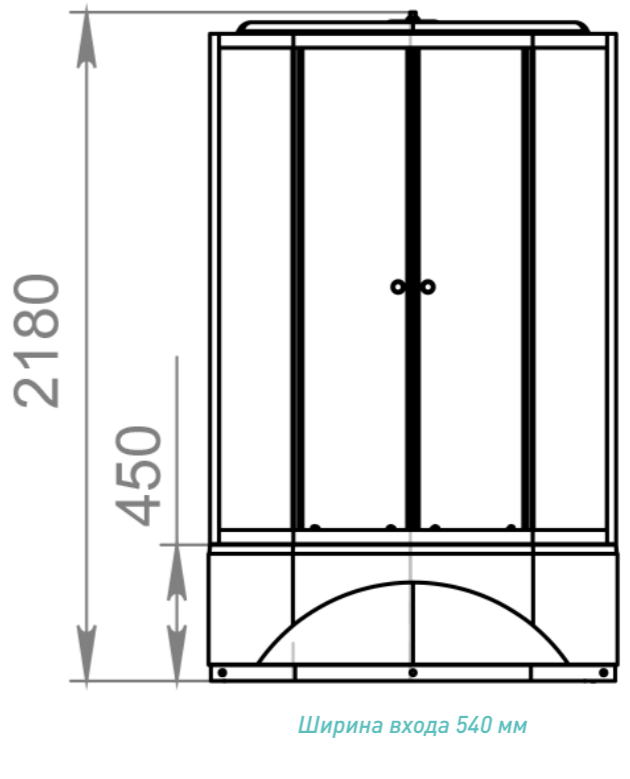

СХЕМА ДУШЕВОЙ КАБИНЫ CLASSICA 80x80 см (высокий поддон/низкий поддон)

РАЗДВИЖНАЯ СИСТЕМА

МАГНИТНОЕ СМЫКАНИЕ ДВЕРЕЙ

УПЛОТНИТЕЛЬ ДЛЯ СТЕКЛА

F-ОБРАЗНЫЙ УПЛОТНИТЕЛЬ

АЛЮМИНИЕВЫЙ ПРОФИЛЬ

ДИАМЕТР СЛИВНОГО ОТВЕРСТИЯ

50 мм