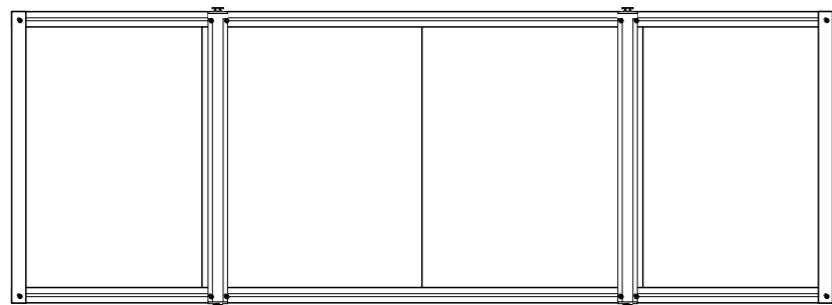

Фронтальный экран. Вид сзади