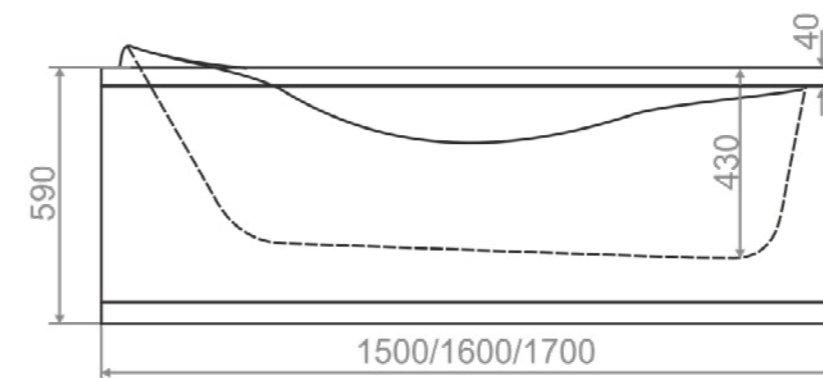

СХЕМА ВАННЫ SALSA

ШЕСТЬ ТОЧЕК
ОПОРЫ
(на каркасе)

ЧЕТЫРЕ ТОЧКИ
ОПОРЫ
(на ножках)

ДОПОЛНИТЕЛЬНАЯ
ФИКСАЦИЯ
К СТЕНАМ
ПРИ МОНТАЖЕ
НА ОПОРУ

РЕГУЛИРОВАНИЕ
ВЫСОТЫ ВАННЫ
(на каркасе)

РЕГУЛИРОВАНИЕ
ВЫСОТЫ ВАННЫ
(на ножках)