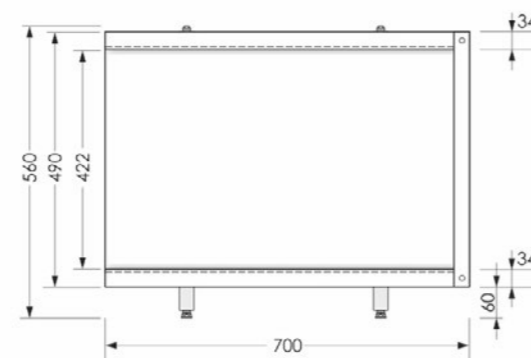

Торцевой экран Вид сбоку слева

Торцевой экран Вид сзади

Экран Jive Middle 150 Вид спереди

Экран Jive Middle 170x48 Вид спереди

наименование, размеры (см)	цвет	код	артикул
экран под ванну Jive 150	белый	11403	MBSJ15001
экран под ванну Jive 170	белый	11404	MBSJ17001
экран под ванну Jive Middle 150	белый	13041	MBSM15001
экран под ванну Jive Middle 170	белый	13042	MBSM17001
торцевой экран Jive 70	белый	19225	MBSJ7001