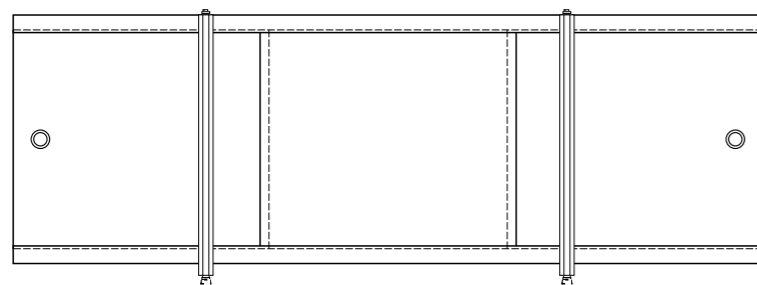

Фронтальный экран. Вид сзади