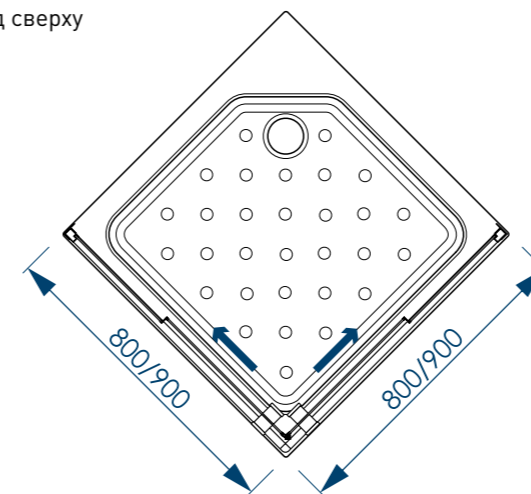

РАЗМЕР И СХЕМА ДУШЕВОГО ОГРАЖДЕНИЯ SQUARE (с низкими поддонами)

ДУШЕВЫЕ ОГРАЖДЕНИЯ SQUARE МОГУТ КОМПЛЕКТОВАТЬСЯ ПОДДОНАМИ SQUARE ВЫСОТОЙ 16 И 30 СМ И ПОДДОНАМИ ELETTO ВЫСОТОЙ 13 СМ

наименование, размер, (см)	тип	цвет	код	артикул
поддон Square 80x80x16	низкий	белый	59367	MTYSQ8080
поддон Square 90x90x16	низкий	белый	59374	MTYSQ9090
поддон Square 80x80x16	низкий	черный	59437	MTYSQ8080вк
поддон Square 90x90x16	низкий	черный	59438	MTYSQ9090вк
поддон Square 80x80x30	высокий	белый	59365	MTYSQ8080H
поддон Square 90x90x30	высокий	белый	59376	MTYSQ9090H
поддон Eletto 80x80x13	низкий	белый	19174	MTYET8080
поддон Eletto 90x90x13	низкий	белый	19175	MTYET9090
поддон Eletto 80x80x13	низкий	черный	19181	MTYET8080вк
поддон Eletto 90x90x13	низкий	черный	19182	MTYET9090вк

430/480 ШИРИНА ОТКРЫТИЯ ПРОЕМА

РАЗДВИЖНАЯ СИСТЕМА

МАГНИТНОЕ СМЫКАНИЕ ДВЕРЕЙ

УПЛОТНИТЕЛЬ ДЛЯ СТЕКЛА

F-ОБРАЗНЫЙ УПЛОТНИТЕЛЬ

АЛЮМИНИЕВЫЙ ПРОФИЛЬ