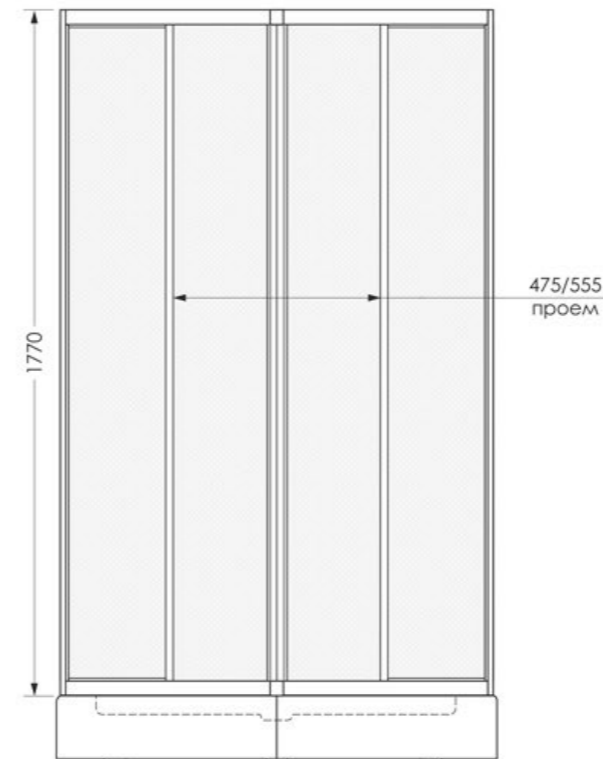

PROJECT QUADRO

ЗАЩИТА
ОТ БРЫЗГ

ДОЛГОВЕЧНОСТЬ
ИЗДЕЛИЯ

БЕЗОПАСНО
ДЛЯ ДЕТЕЙ

ПРОСТОТА
УХОДА

наименование, размер, (см)	тип стекла, толщина	цвет профиля	код	артикул
душевой уголок Project Quadro 80x80x177	полистирол "Призма", 2 мм	белый	20143	MCNPQ8080PsWt
душевой уголок Project Quadro 90x90x177	полистирол "Призма", 2 мм	белый	20144	MCNPQ9090PsWt

Душевой уголок «Квадрат»
Вид спереди