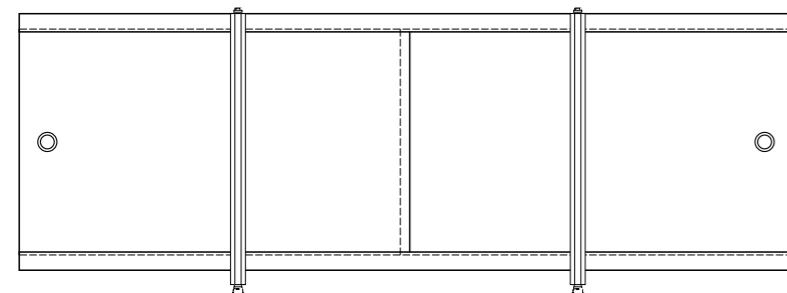

Установочный размер по высоте: 540-580мм