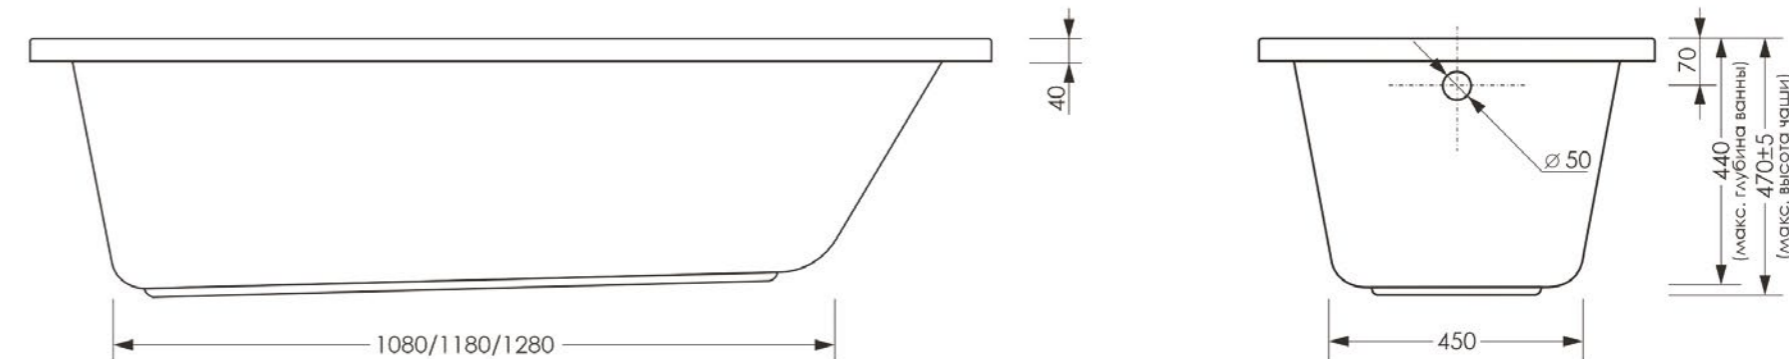

СХЕМА ВАННЫ BLUES BLACK (на каркасе/ножках)

жесткий
полиуретан