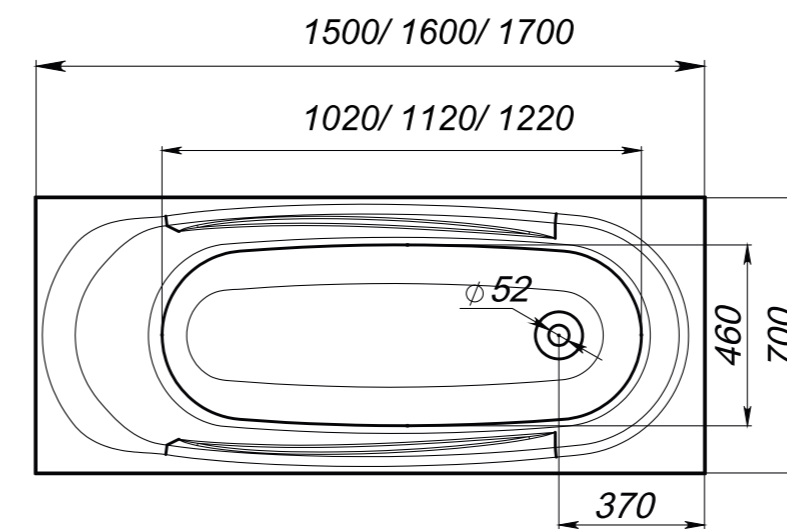

ЗАЩИТА
ОТ ПРОТЕКАНИЯ

ЭРГОНОМИЧНОСТЬ

АРМИРОВАНЫ
СТЕКЛОВОЛОКНОМ

СХЕМА ВАННЫ STANDARD/STANDARD MIDDLE

Standard

Standard Middle

ШЕСТЬ ТОЧЕК
ОПОРЫ
(на каркасе)

ЧЕТЫРЕ ТОЧКИ
ОПОРЫ
(на ножках)