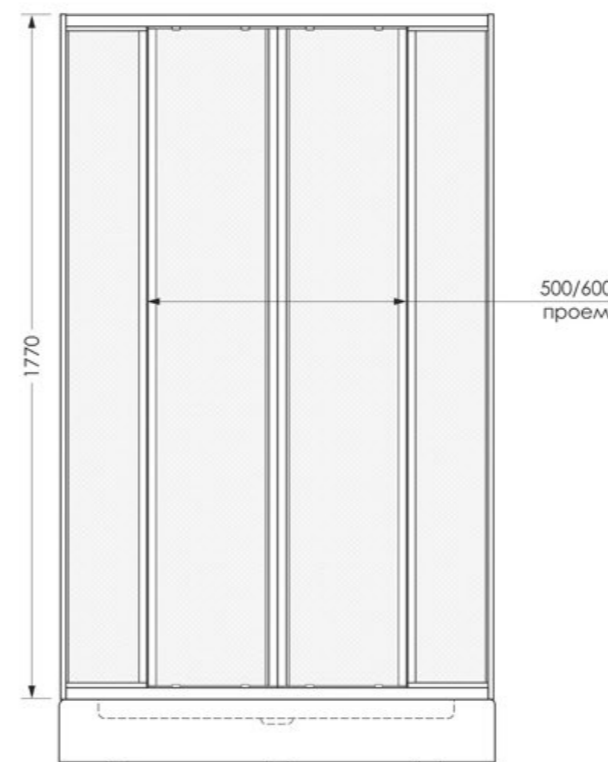

PROJECT TONDO

ЗАЩИТА
ОТ БРЫЗГ

ДОЛГОВЕЧНОСТЬ
ИЗДЕЛИЯ

БЕЗОПАСНО
ДЛЯ ДЕТЕЙ

ПРОСТОТА
УХОДА

наименование, размер, (см)	тип стекла, толщина	цвет профиля	код	артикул
душевой уголок Project Tondo 80x80x177	полистирол "Призма", 2 мм	белый	20130	MCNPT8080PsWt
душевой уголок Project Tondo 90x90x177	полистирол "Призма", 2 мм	белый	20134	MCNPT9090PsWt

Полукруглый душевой угол
Вид спереди