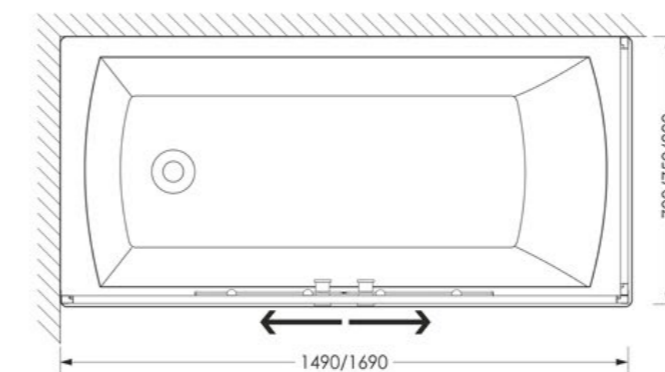

РАЗМЕР И СХЕМА ШИРМ PROTECTION

Ширма (фронтальная) Вид спереди

Ширма (торцевая) Вид сбоку слева

Ширма (фронтальная и торцевая) Вид сверху

600/700 ШИРИНА ОТКРЫТИЯ ПРОЕМА

РАЗДВИЖНАЯ СИСТЕМА

МАГНИТНОЕ СМЫКАНИЕ ДВЕРЕЙ