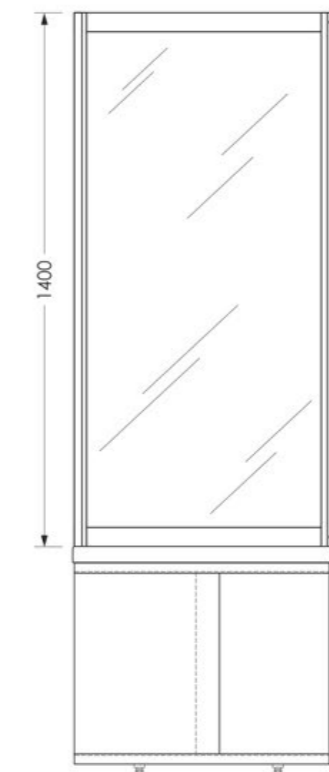

Ширма (торцевая) Вид сбоку слева