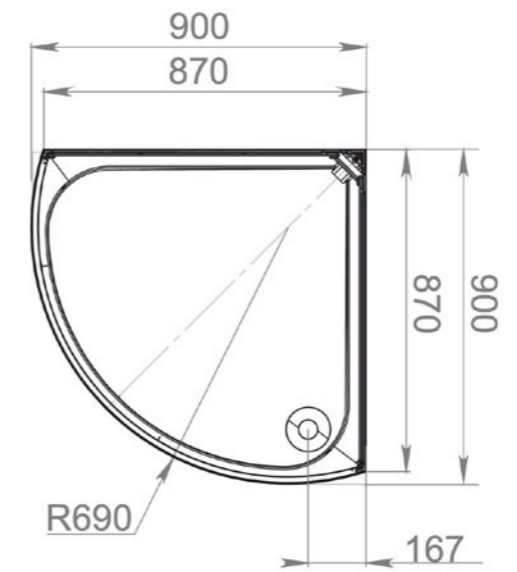

СХЕМА ДУШЕВОЙ КАБИНЫ JIVE (низкий поддон/высокий поддон)

РАЗДВИЖНАЯ СИСТЕМА

МАГНИТНОЕ СМЫКАНИЕ ДВЕРЕЙ

УПЛОТНИТЕЛЬ ДЛЯ СТЕКЛА

F-ОБРАЗНЫЙ УПЛОТНИТЕЛЬ

АЛЮМИНИЕВЫЙ ПРОФИЛЬ

ДИАМЕТР СЛИВНОГО ОТВЕРСТИЯ