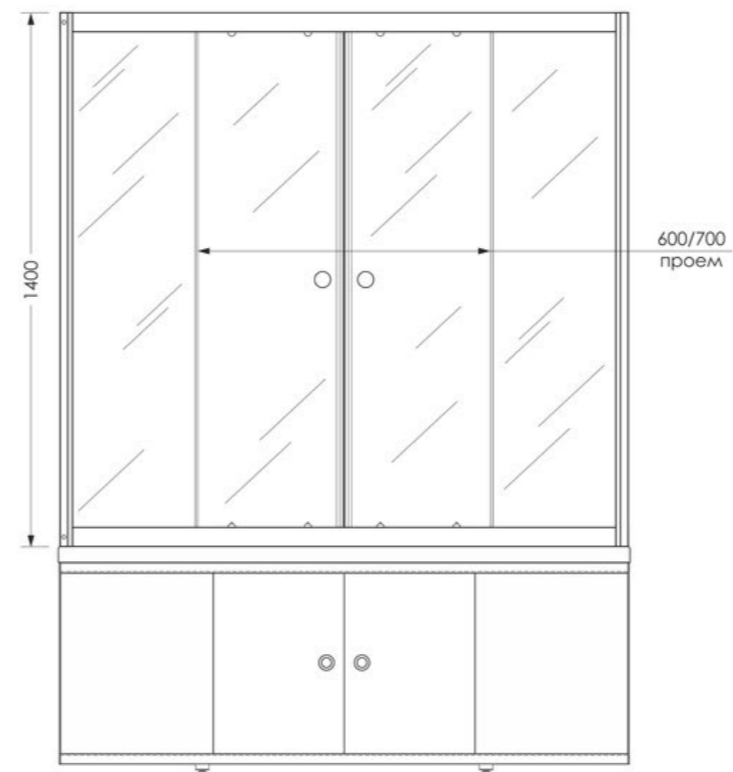

РАЗМЕР И СХЕМА ШИРМ PROTECTION

Ширма (фронтальная) Вид спереди