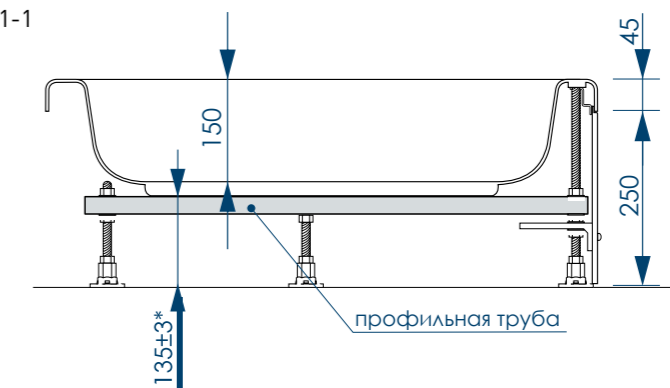

РАЗМЕР И СХЕМА ПОДДОНА ROUND HIGH

вид сверху

вид снизу

вид спереди

разрез 1-1

жесткий
полиуретан

* расстояние от уровня пола до дна поддона

СБОРНО-
РАЗБОРНЫЙ
КАРКАС