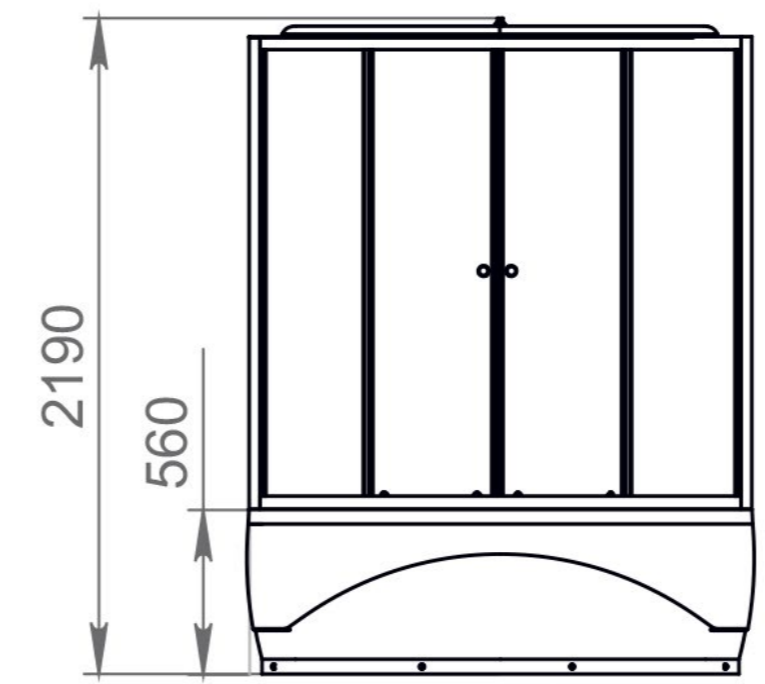

СХЕМА ДУШЕВОЙ КАБИНЫ HARD ROCK

Ширина входа 730 мм