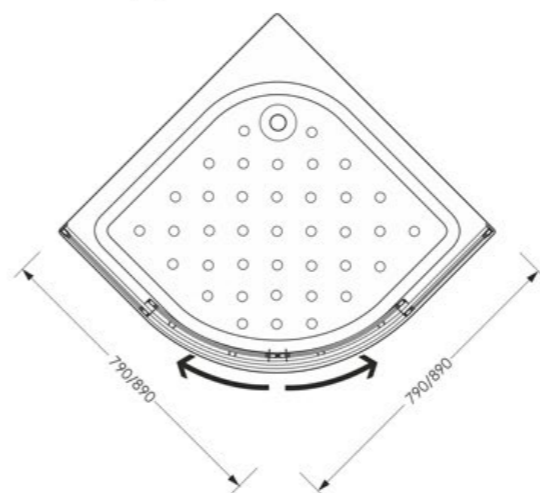

Полукруглый душевой угол
Вид сверху