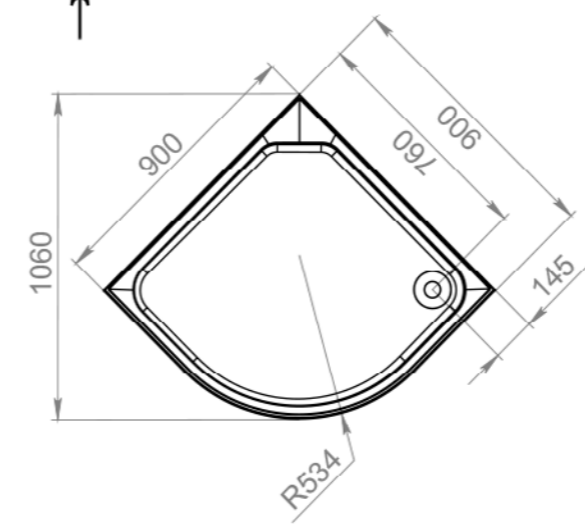

СХЕМА ДУШЕВОЙ КАБИНЫ CLASSICA 90x90 см (низкий поддон/ высокий поддон)

РАЗДВИЖНАЯ СИСТЕМА

МАГНИТНОЕ СМЫКАНИЕ ДВЕРЕЙ

УПЛОТНИТЕЛЬ ДЛЯ СТЕКЛА

F-ОБРАЗНЫЙ УПЛОТНИТЕЛЬ

АЛЮМИНИЕВЫЙ ПРОФИЛЬ

ДИАМЕТР СЛИВНОГО ОТВЕРСТИЯ