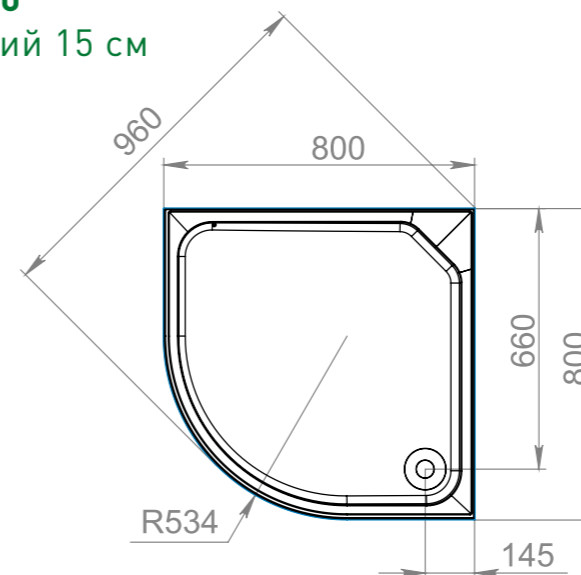

Данные поддоны могут не подойти к ограждениям и кабинам других производителей.

РАЗМЕРЫ И СХЕМЫ ПОДДОНОВ SEGMENT

80x80
низкий 15 см

80x80
высокий 44 см

90x90
низкий 15 см

90x90
высокий 44 см

армирующий слой из стекловолокна с микрокальцитом