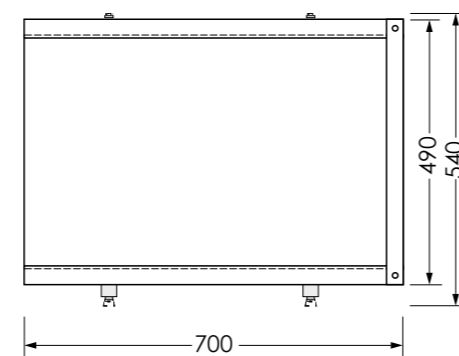

Торцевой экран. Вид спереди