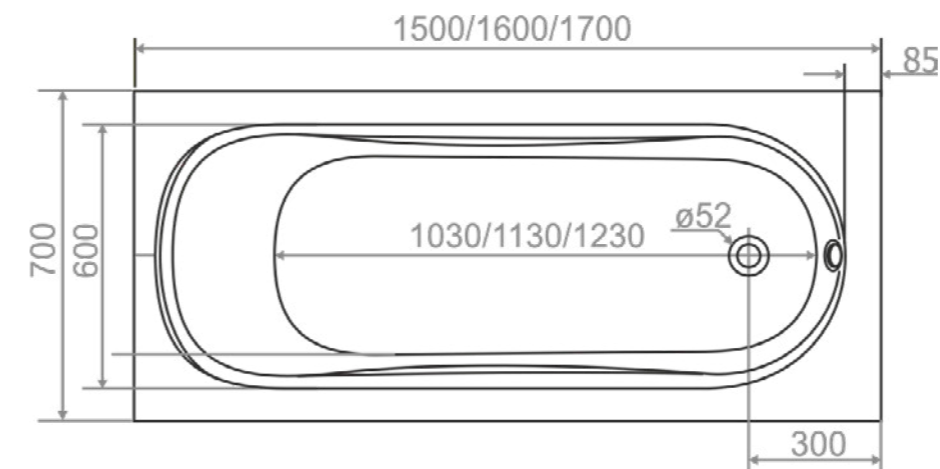

СХЕМА ВАННЫ SALSA

ШЕСТЬ ТОЧЕК
ОПОРЫ
(на каркасе)

ЧЕТЫРЕ ТОЧКИ
ОПОРЫ
(на ножках)

ДОПОЛНИТЕЛЬНАЯ
ФИКСАЦИЯ
К СТЕНАМ
ПРИ МОНТАЖЕ
НА ОПОРУ

РЕГУЛИРОВАНИЕ
ВЫСОТЫ ВАННЫ
(на каркасе)

РЕГУЛИРОВАНИЕ
ВЫСОТЫ ВАННЫ
(на ножках)