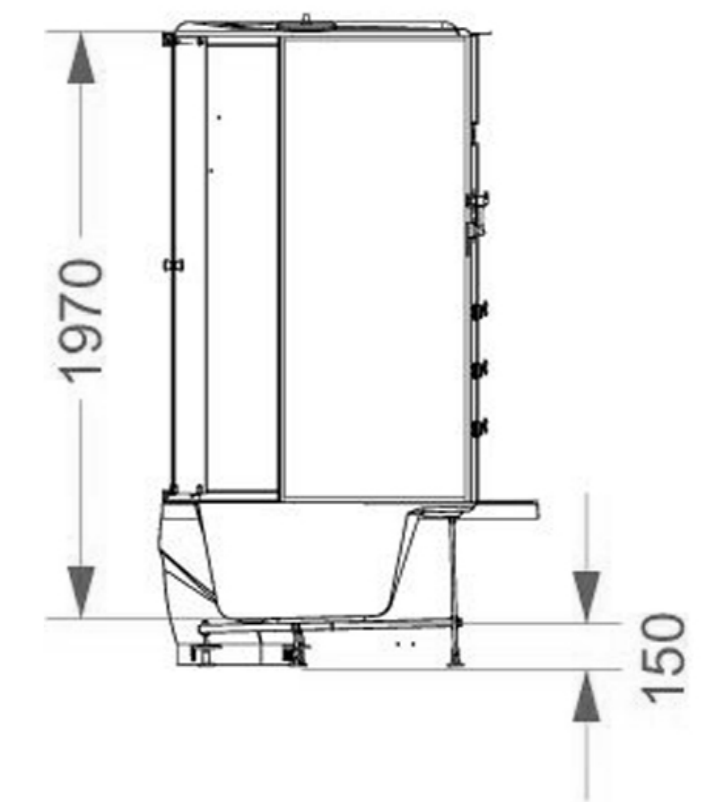

СХЕМА ДУШЕВОЙ КАБИНЫ HARD ROCK

Ширина входа 730 мм

наименование, размеры (см)	тип поддона	наличие гидро-массажа	цвет стенок/профиля	тип стекла	код	артикул
HARD ROCK 120x120x218	высокий	да	белый	прозрачное	14318	MB03001