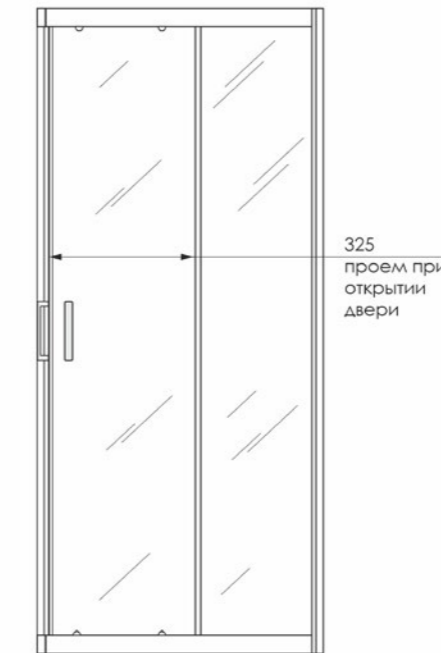

Душевое ограждение
Вид сбоку справа