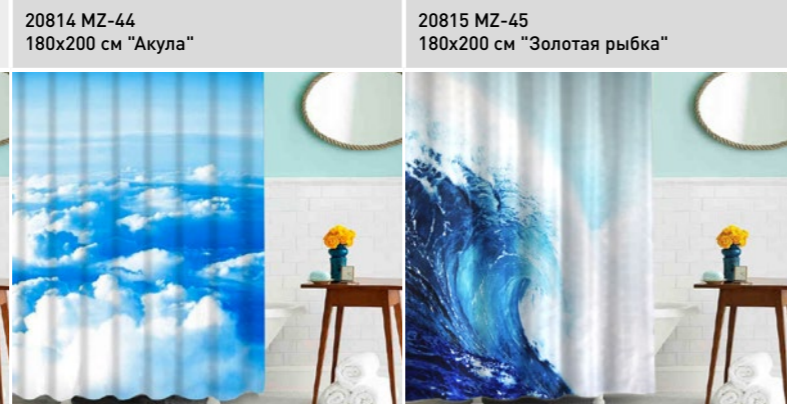

20830 MZ-60
180x200 см "Небо"

20832 MZ-62
180x180 см "Волна"