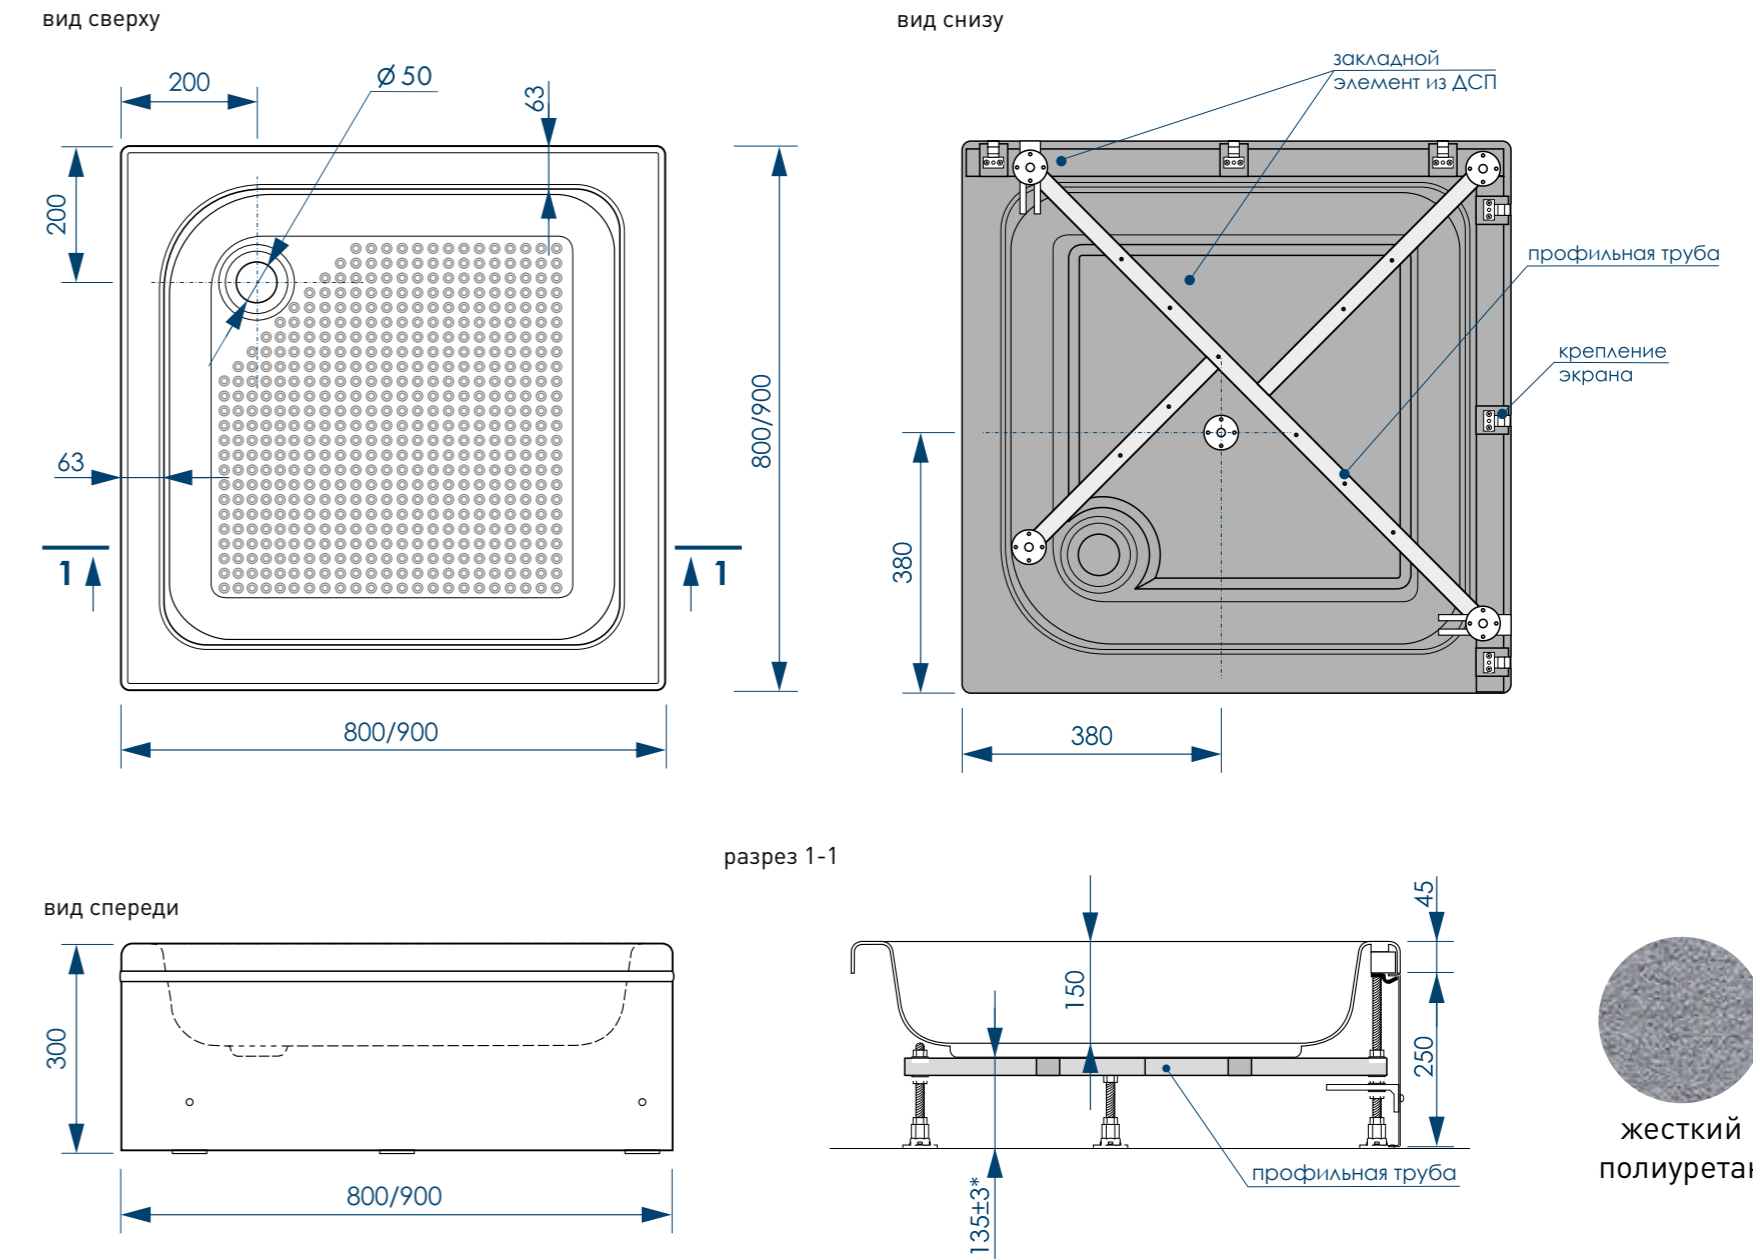

РАЗМЕР И СХЕМА ПОДДОНА SQUARE HIGH

* расстояние от уровня пола до дна поддона

жесткий полиуретан

СБОРНО-РАЗБОРНЫЙ КАРКАС

ПЯТЬ ТОЧЕК ОПОРЫ

ДОПОЛНИТЕЛЬНАЯ ФИКСАЦИЯ К СТЕНАМ

25X25
СЕЧЕНИЕ ПРОФИЛЯ

до 0,5 см
РЕГУЛИРОВАНИЕ ВЫСОТЫ ПОДДОНА