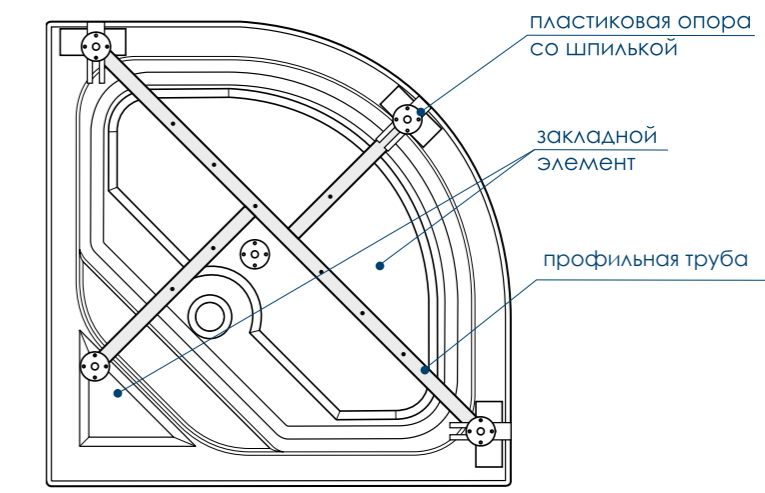

160
ММ

ГЛУБИНА
ПОДДОНА

300
КГ

МАКСИМАЛЬНАЯ
НАГРУЗКА

50
ММ

ДИАМЕТР
СЛИВНОГО
ОТВЕРСТИЯ

СЪЕМНЫЙ
ЭКРАН

КРЕПЛЕНИЕ
ЭКРАНА
К ЗАКЛАДНЫМ

ROUND PLUS

- **ВЫСОКАЯ УДАРОПРОЧНОСТЬ**
- **ШУМОПОГЛОЩАЮЩАЯ ПОВЕРХНОСТЬ**
- **УСТОЙЧИВОСТЬ К ЦАРАПИНАМ**
- **ПРОТИВОСКОЛЬЗКАЯ ПОВЕРХНОСТЬ**
- **ПРОСТОТА УХОДА**
- **БЛЕСТЯЩАЯ ПОВЕРХНОСТЬ**

* Сифон в комплект с поддоном не входит. Приобретается отдельно

ПОДДОНЫ С ФРОНТАЛЬНОЙ ПАНЕЛЬЮ РАМЫ ВХОДЯТ В КОМПЛЕКТ

наименование, размеры (см), тип	цвет	артикул	код
ПОДДОН ROUND PLUS 80X80X35 высокий	белый	МТΥRР8080Н	59439
ПОДДОН ROUND PLUS 90X90X35 высокий	белый	МТΥRР9090Н	59440

РАЗМЕР И СХЕМА ПОДДОНА ROUND PLUS

вид сверху

вид снизу

вид спереди

разрез 1-1

жесткий полиуретан

* расстояние от уровня пола до дна поддона

СБОРНО-РАЗБОРНЫЙ КАРКАС

ПЯТЬ ТОЧЕК ОПОРЫ

ДОПОЛНИТЕЛЬНАЯ ФИКСАЦИЯ К СТЕНАМ

СЕЧЕНИЕ ПРОФИЛЯ

РЕГУЛИРОВАНИЕ ВЫСОТЫ ПОДДОНА