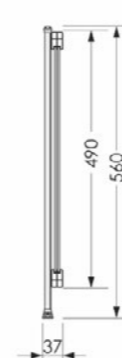

Торцевой экран Вид сбоку слева

Торцевой экран Вид сзади

Экран Jive Middle 150 Вид спереди

Экран Jive Middle 170x48 Вид спереди

наименование, размеры (см)	цвет	код	артикул
экран под ванну Jive 150	белый	11403	MBSJ15001
экран под ванну Jive 170	белый	11404	MBSJ17001
экран под ванну Jive Middle 150	белый	13041	MBSM15001
экран под ванну Jive Middle 170	белый	13042	MBSM17001
торцевой экран Jive 70	белый	19225	MBSJ7001