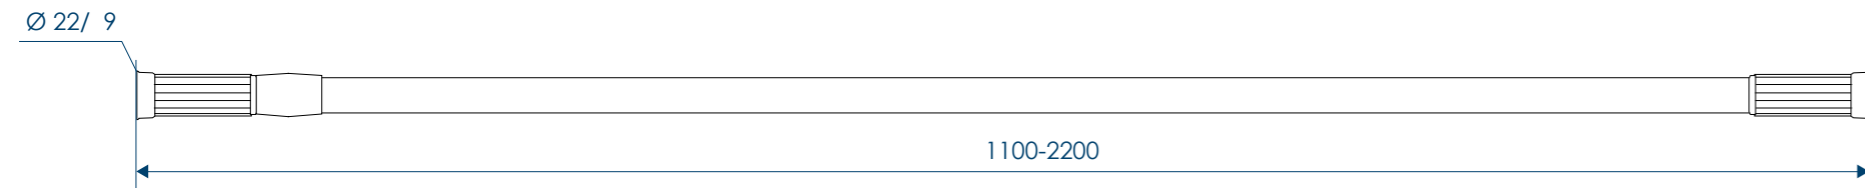

Модели диаметром 13, 22 и 25 мм

Регулировка по длине от 1100 до 2000 мм.
В ассортименте появились универсальные карнизы

Широкая цветовая палитра

КАРНИЗЫ MELODIA DELLA VITA

№	наименование, размеры (см), диаметр	вид	цвет	код	артикул	№	наименование, размеры (см), диаметр	вид	цвет	код	артикул
1	карниз для ванной INTERLOCK MELODIA 10-200, ø 22/19		белый	28381	Mcr-00001	9	карниз для ванной 110-200, ø 13		белый	28393	Mcr-00009
2	карниз для ванной INTERLOCK MELODIA 110-200, ø 22/19		светло-зеленый	28383	Mcr-00002	10	карниз для ванной ELITE MELODIA 110-200, ø 22/25 нержавеющая сталь		хром	18583	Mcr-00010BL
3	карниз для ванной INTERLOCK MELODIA 110-200, ø 22/19		бежевый	28384	Mcr-00003	11	карниз для ванной ELITE MELODIA 110-200, ø 22/25 алюминий		белый	18584	Mcr-00011BL
4	карниз для ванной INTERLOCK MELODIA 110-200, ø 22/19		розовый	28385	Mcr-00004	12	карниз для ванной ELITE MELODIA 110-200, ø 22/25 алюминий		голубой	18585	Mcr-00012BL
5	карниз для ванной INTERLOCK MELODIA 110-200, ø 22/19		голубой	28382	Mcr-00005	13	карниз для ванной ELITE MELODIA 110-200, ø 22/25 алюминий		бежевый	18586	Mcr-00013BL
6	карниз для ванной INTERLOCK MELODIA 110-200, ø 22/19		серебряный	28386	Mcr-00006	14	карниз для ванной ELITE MELODIA 110-200, ø 22/25 алюминий		черный	20686	Mcr-00016BL
7	карниз для ванной INTERLOCK MELODIA 110-200, ø 22/19		AL хром	28391	Mcr-00007	15	карниз для ванной UNIVERSAL MELODIA 90x90x90, ø 25 нержавеющая сталь		хром	18587	Mcr-00014BL
8	карниз для ванной INTERLOCK MELODIA 110-200, ø 22/19		AL золото	28392	Mcr-00008	16	карниз для ванной UNIVERSAL MELODIA 90x90x90, ø 25 алюминий		белый	18588	Mcr-00015BL
					17	черный			20687	Mcr-00017BL	