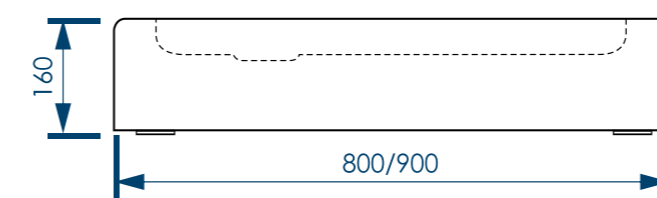

РАЗМЕР И СХЕМА ПОДДОНА SQUARE

вид сверху

вид спереди

вид снизу

разрез 1-1

жесткий
полиуретан

* расстояние от уровня пола до дна поддона

СБОРНО-
РАЗБОРНЫЙ
КАРКАС