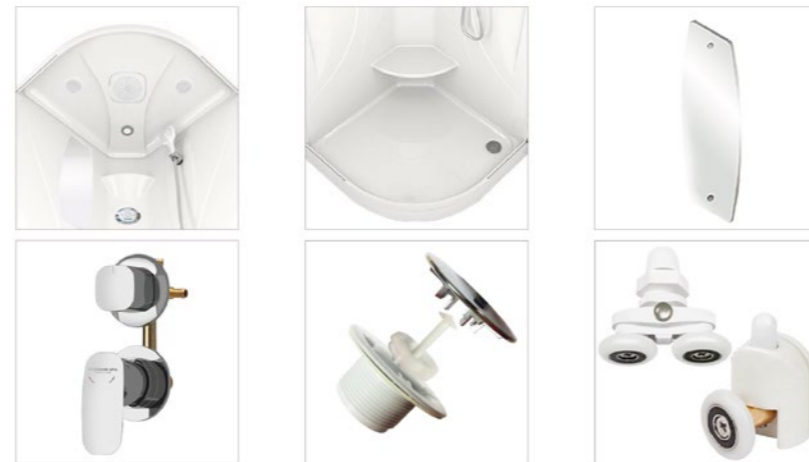

Подходит для пожилых и людей с ограниченными возможностями из-за наличия акрилового сиденья

наименование, размеры (см)	тип поддона	наличие гидро-массажа	цвет стенок/профиля	тип стекла	код	артикул
SALSA 90x90x218	низкий	да	белый	прозрачное	14319	MB05001