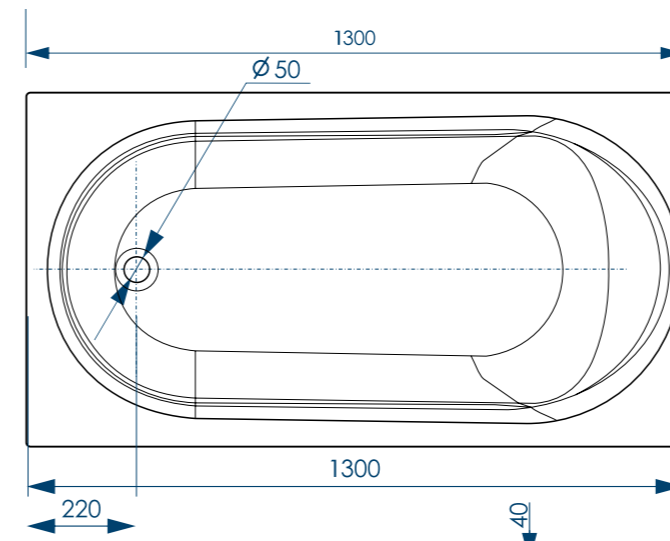

470
ММ
ГЛУБИНА
ВАННЫ

500
КГ
МАКСИМАЛЬНАЯ
НАГРУЗКА

ОБЪЕМ ДО ПЕРЕЛИВА
1300X700 / 170 л.
ДО КРАЯ БОРТА
1300X700 / 230 л.

50
ММ
ДИАМЕТР
СЛИВНОГО
ОТВЕРСТИЯ

ИДЕАЛЬНО
ГЛАДКОЕ ДНО

15 ШТ.
КОЛИЧЕСТВО
НА ПАЛLETTE

CLASSICA (малогабаритная)

серия Strong

Дополнительная комплектация изделия:

фронтальная панель

боковая панель

сборно-разборный каркас

ножки универсальные

сифон

*в комплект с чашей не входят, приобретаются отдельно

СОХРАНЕНИЕ ТЕПЛА

БЕСШУМНЫЙ НАБОР ВОДЫ

ВЫСОКАЯ УДАРОПРОЧНОСТЬ

УСТОЙЧИВОСТЬ К ЦАРАПИНАМ

АНТИБАКТЕРИАЛЬНАЯ ПОВЕРХНОСТЬ

АРМИРОВАНЫ ПЕНОПОЛИУРЕТАНОМ

наименование, размеры (см)	артикул	код
ВАННА АКРИЛОВАЯ CLASSICA 130X70X47	MBHR00113070	59659
ПАНЕЛЬ ФРОНТАЛЬНАЯ CLASSICA 130X62	MPL00113062	59663
ПАНЕЛЬ SIMPLE/MODERNO/RELAX/ CLASSICA БОКОВАЯ 70	MPLUNI700	59631
КАРКАС ДЛЯ ВАННЫ CLASSICA 130X70	MFE00113070	59667
НОЖКИ УНИВЕРСАЛЬНЫЕ ДЛЯ АКРИЛОВЫХ ВАНН MELODIA	MFEUNI01	59614

СХЕМА ВАННЫ CLASSICA 1300 (на каркасе/ножках)

Фронтальная панель вид спереди

Улучшенный вариант крепления экрана к бортам ванны

Боковая панель вид спереди

П-образный профиль

ДОПОЛНИТЕЛЬНАЯ НОЖКА

жесткий полиуретан

* рекомендуемая высота – высота ванны для установки экранов или фронтальных панелей

* установочная высота – диапазон возможной регулировки ванны

ШЕСТЬ ТОЧЕК ОПОРЫ (на каркасе)

ПЯТЬ ТОЧЕК ОПОРЫ (на ножках)

ДОПОЛНИТЕЛЬНАЯ ФИКСАЦИЯ К СТЕНАМ

45x17 мм П-ОБРАЗНЫЙ ПРОФИЛЬ (на ножках)

25X25 СЕЧЕНИЕ ПРОФИЛЯ (на каркасе)

до 6 см РЕГУЛИРОВАНИЕ ВЫСОТЫ ВАННЫ (на ножках)

до 6 см РЕГУЛИРОВАНИЕ ВЫСОТЫ ВАННЫ (на каркасе)