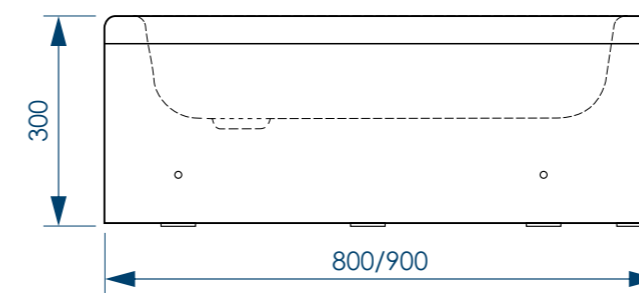

РАЗМЕР И СХЕМА ПОДДОНА ROUND HIGH

вид сверху

вид снизу

вид спереди

разрез 1-1

жесткий
полиуретан

* расстояние от уровня пола до дна поддона

СБОРНО-
РАЗБОРНЫЙ
КАРКАС