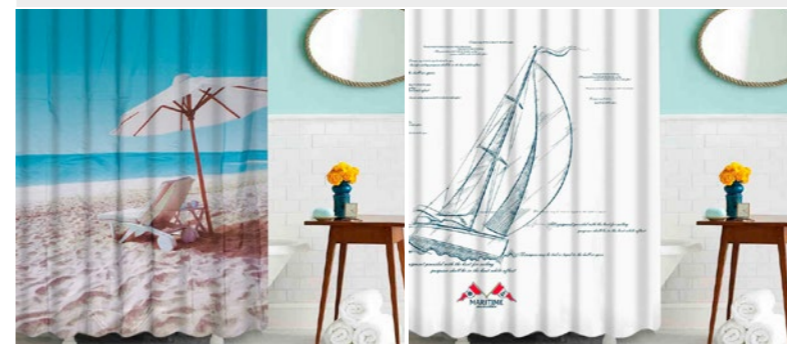

20997 MZ-112
180x200 см "Веселые дельфины"

21003 MZ-117 180x200 см
"Полный штиль"

21003 MZ-117 180x200 см
"Полный штиль"

ШТОРКИ MELODIA DELLA VITA КОЛЛЕКЦИЯ SEA LIFE

21006 MZ-118
180x200 см "Райский уголок"