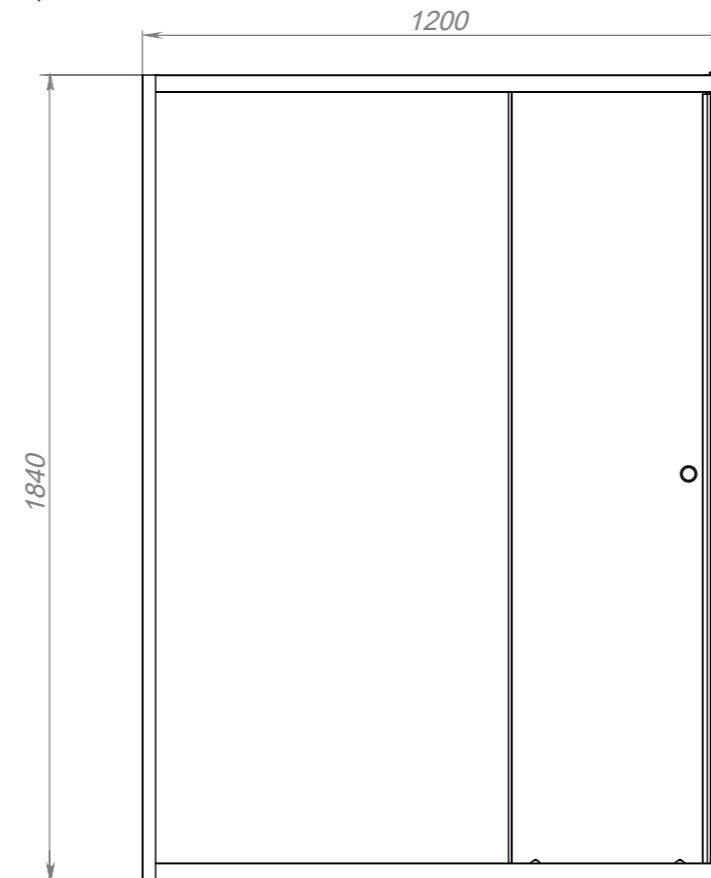

наименование, размер, (см)	тип стекла, толщина	цвет профиля	код	артикул
душевой уголок Cube 120x80x190	матовое, 4 мм	белый	20665	MCNCB12080Mwt
душевой уголок Cube 120x80x190	матовое, 4 мм	графит	20664	MCNCB12080Mbk

вид спереди

вид сверху