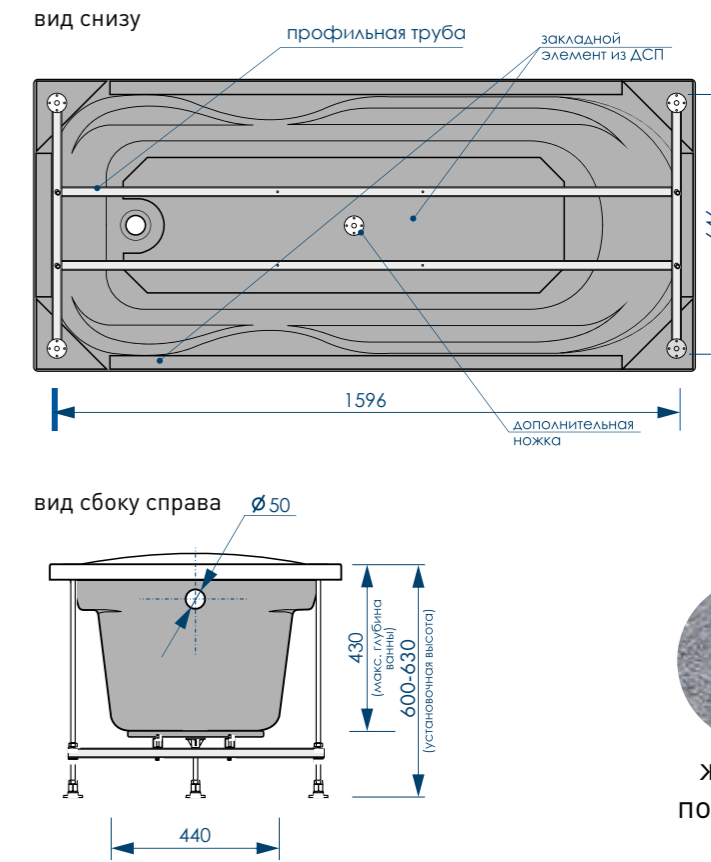

* установочная высота – диапазон возможной регулировки ванны