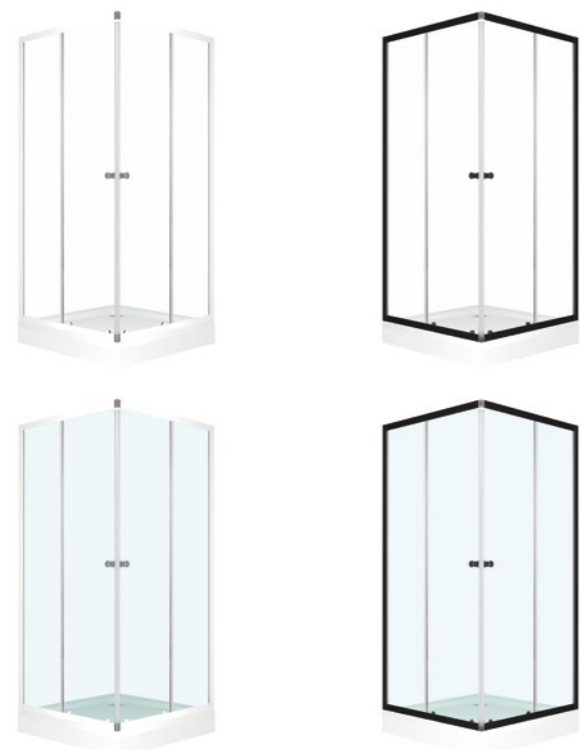

4 ММ
ЗАКАЛЕННОЕ
СТЕКЛО

ПРОЗРАЧНОЕ
СТЕКЛО

МАТОВОЕ
СТЕКЛО

БЕЛЫЙ
ПРОФИЛЬ

ПРОФИЛЬ
ГРАФИТ

CUBE 90x90

ЗАЩИТА
ОТ БРЫЗГ

ДОЛГОВЕЧНОСТЬ
ИЗДЕЛИЯ

БЕЗОПАСНО
ДЛЯ ДЕТЕЙ

ПРОСТОТА
УХОДА

УДАРОПРОЧНОЕ ЗАКАЛЕННОЕ СТЕКЛО 4 ММ;
УСТАНОВОЧНЫЕ ПРОФИЛИ С ВОЗМОЖНОСТЬЮ
РЕГУЛИРОВКИ ДО 1,5 СМ, ПОЗВОЛЯЮЩИЕ СКРЫТЬ
НЕДОСТАТКИ КРИВИЗНЫ СТЕН И ИЗЪЯНЫ
НЕКАЧЕСТВЕННОЙ УКЛАДКИ ПЛИТКИ.

наименование, размер, (см)	тип стекла, толщина	цвет профиля	код	артикул
душевой уголок Cube 90x90x190	прозрачное, 4 мм	белый	20669	MCNCB9090Twt
душевой уголок Cube 90x90x190	матовое, 4 мм	белый	20667	MCNCB9090Mwt
душевой уголок Cube 90x90x190	прозрачное, 4 мм	графит	20668	MCNCB9090Tbk
душевой уголок Cube 90x90x190	матовое, 4 мм	графит	20666	MCNCB9090Mbk

вид спереди

вид сверху

РАЗМЕР И СХЕМА ДУШЕВОГО ОГРАЖДЕНИЯ CUBE 90x90 см

ДУШЕВЫЕ ОГРАЖДЕНИЯ CUBE МОГУТ
УСТАНОВЛИВАТЬСЯ ЛИБО НА ПОДДОН
СООТВЕТСТВУЮЩЕГО РАЗМЕРА (ЛЮБОГО
ПРОИЗВОДИТЕЛЯ), ЛИБО НА ПОЛ БЕЗ ПОДДОНА

460
ШИРИНА
ОТКРЫТИЯ
ПРОЕМА

РАЗДВИЖНАЯ
СИСТЕМА

МАГНИТНОЕ
СМЫКАНИЕ
ДВЕРЕЙ
С АМОРТИЗА-
ЦИЕЙ

УВЕЛИЧЕННАЯ
ЖЕСТКОСТЬ
КОНСТРУКЦИИ

F-ОБРАЗНЫЙ
УПЛОТНИТЕЛЬ

УСТАНОВОЧНЫЙ
ПРОФИЛЬ
С РЕГУЛИРОВКОЙ