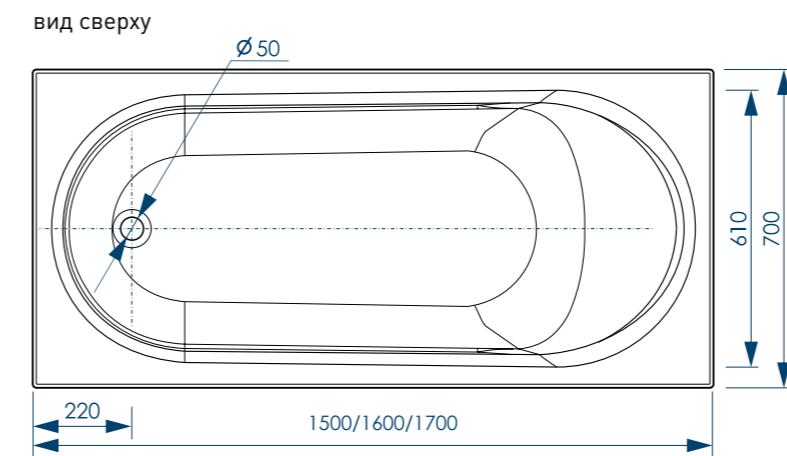

СХЕМА ВАННЫ CLASSICA (на каркасе/ножках)

ДОПОЛНИТЕЛЬНАЯ ФИКСАЦИЯ К СТЕНАМ

45x17 мм
П-ОБРАЗНЫЙ ПРОФИЛЬ (на ножках)

25x25
СЕЧЕНИЕ ПРОФИЛЯ (на каркасе)

до **6 см**

РЕГУЛИРОВАНИЕ ВЫСОТЫ ВАННЫ (на ножках)

до **6 см**

РЕГУЛИРОВАНИЕ ВЫСОТЫ ВАННЫ (на каркасе)

жесткий полиуретан

* рекомендуемая высота – высота ванны для установки экранов или фронтальных панелей

* установочная высота – диапазон возможной регулировки ванны