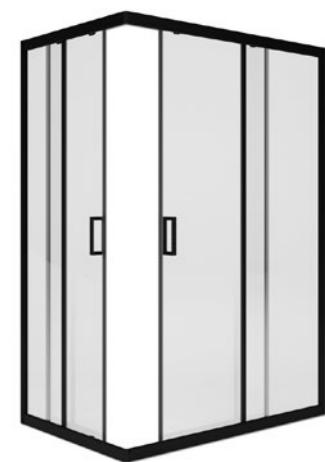

МАТОВОЕ
СТЕКЛО

БЕЛЫЙ
ПРОФИЛЬ

ЧЕРНЫЙ
ПРОФИЛЬ

SQUARE 120X80

ЗАЩИТА
ОТ БРЫЗГ

ДОЛГОВЕЧНОСТЬ
ИЗДЕЛИЯ

БЕЗОПАСНО
ДЛЯ ДЕТЕЙ

ПРОСТОТА
УХОДА