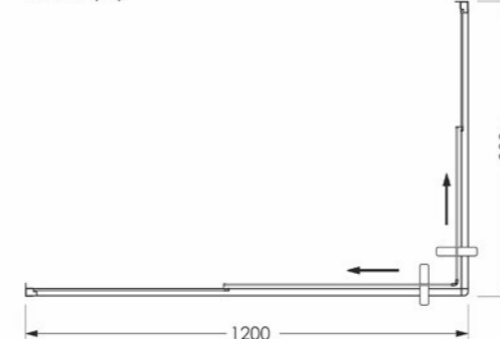

Душевое ограждение
Вид спереди

Душевое ограждение
Вид сбоку справа

РАЗМЕР И СХЕМА ДУШЕВОГО ОГРАЖДЕНИЯ SQUARE 120x80 см

Душевое ограждение
Вид сверху

ДУШЕВЫЕ ОГРАЖДЕНИЯ SQUARE
МОГУТ КОМПЛЕКТОВАТЬСЯ ПОДДОНАМИ ELETTO
ВЫСОТОЙ 13 СМ