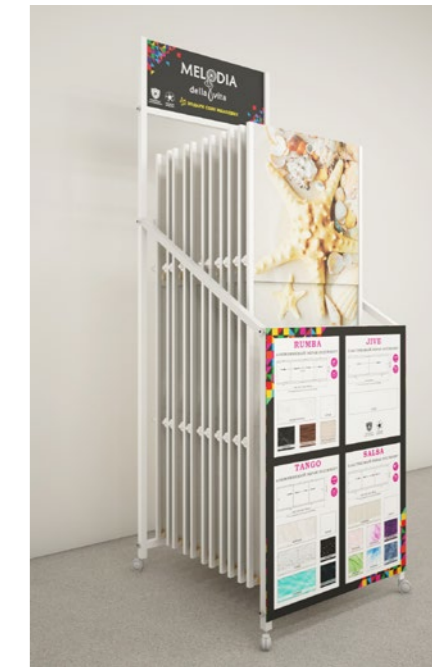

Варианты оборудования для душевых ограждений и для комплекса с акриловой ванной

Варианты оборудования для экранов для ванн

Вариант оборудования для акриловых душевых поддонов

Варианты планограмм для шторок и карнизов