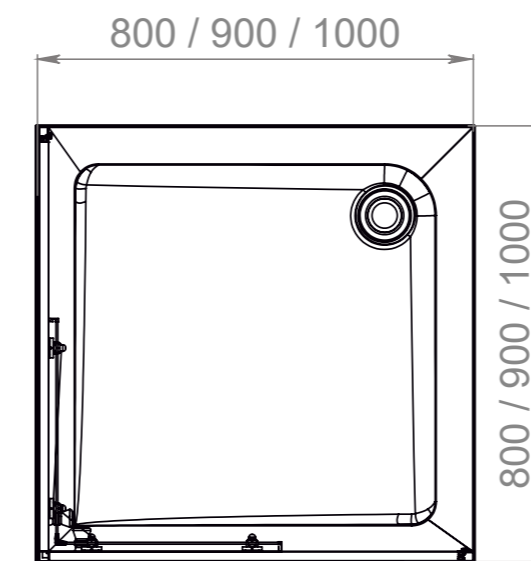

РАЗМЕРЫ И СХЕМЫ ПОДДОНОВ CUBE

80/90/100x80/90/100
низкий 15 см