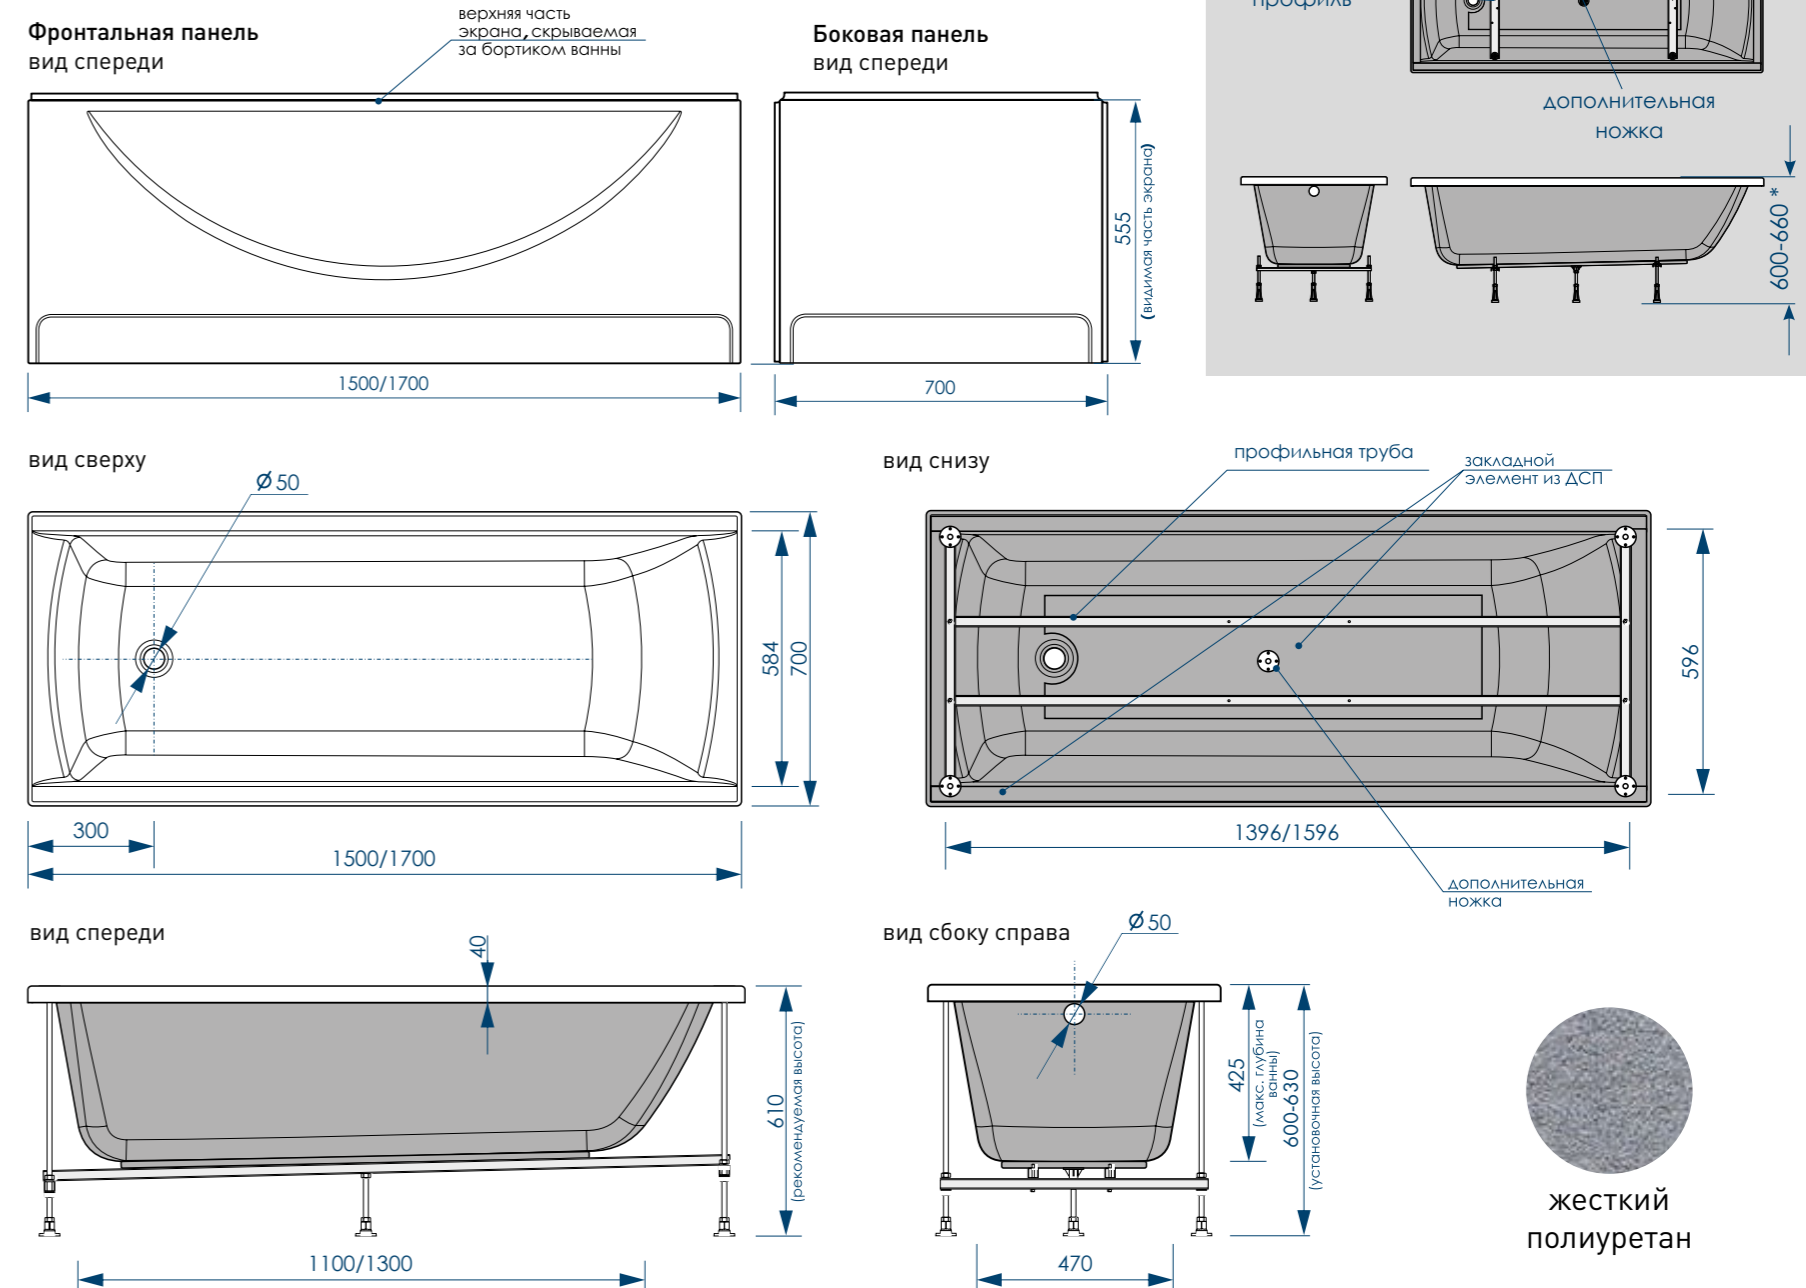

ДИАМЕТР
СЛИВНОГО
ОТВЕРСТИЯ

**ИДЕАЛЬНО
ГЛАДКОЕ ДНО**

15 ШТ.
КОЛИЧЕСТВО
НА ПАЛLETTE

- СОХРАНЕНИЕ ТЕПЛА
- БЕСШУМНЫЙ НАБОР ВОДЫ
- ВЫСОКАЯ УДАРОПРОЧНОСТЬ
- УСТОЙЧИВОСТЬ К ЦАРАПИНАМ
- АНТИБАКТЕРИАЛЬНАЯ ПОВЕРХНОСТЬ
- АРМИРОВАНЫ ПЕНОПОЛИУРЕТАНОМ

СХЕМА ВАННЫ MODERNO (на каркасе/ножках)

* рекомендуемая высота – высота ванны для установки экранов или фронтальных панелей

* установочная высота – диапазон возможной регулировки ванны

ПЯТЬ ТОЧЕК
ОПОРЫ
(на каркасе)