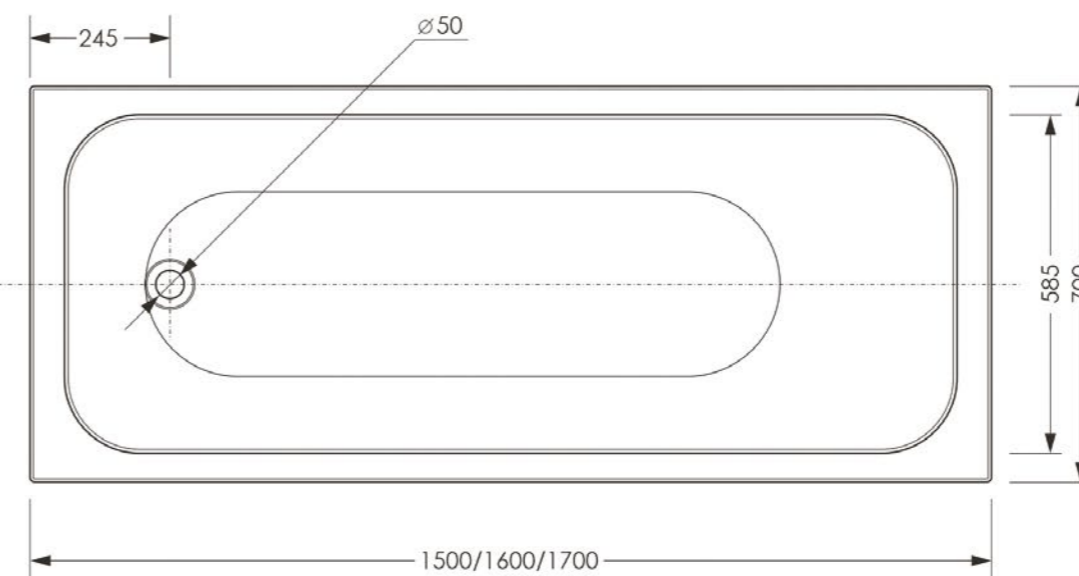

СХЕМА ВАННЫ BLUES BLACK (на каркасе/ножках)

жесткий
полиуретан