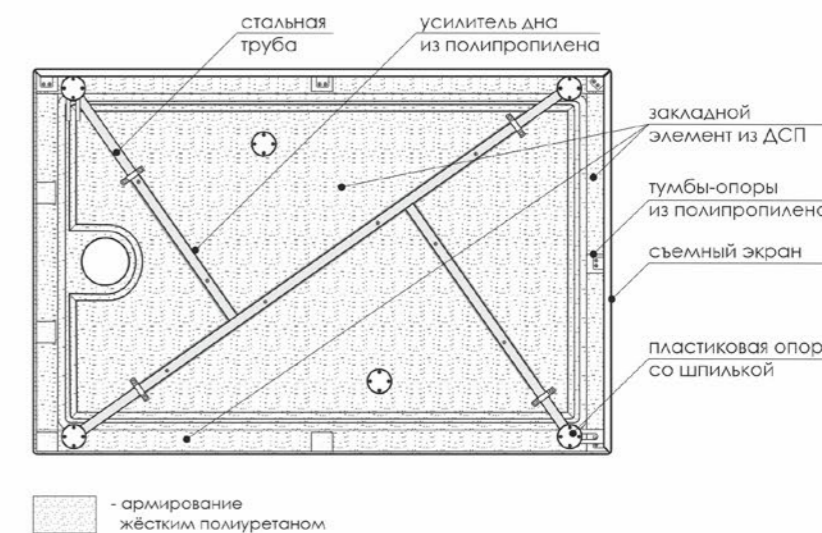

РАЗМЕР И СХЕМА ПОДДОНА SQUARE

Акриловый поддон Square
Вид сверху

Акриловый поддон Square
Вид спереди

Акриловый поддон Square
Вид снизу

Акриловый поддон Square
Разрез 1-1

жёсткий
полиуретан

СБОРНО-
РАЗБОРНЫЙ
КАРКАС