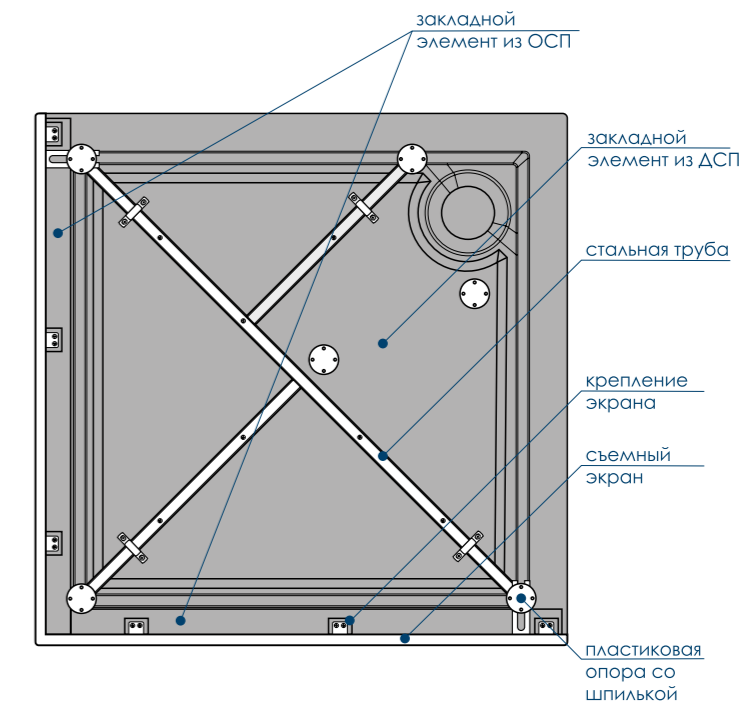

25
ММ

ГЛУБИНА
ПОДДОНА

300
КГ

МАКСИМАЛЬНАЯ
НАГРУЗКА

90
ММ

ДИАМЕТР
СЛИВНОГО
ОТВЕРСТИЯ

СЪЕМНЫЙ
ЭКРАН

УСТАНОВКА
«В ПОЛ»

УСТАНОВКА
«НА ПОЛ»

ELETTO

ВЫСОКАЯ
УДАРОПРОЧНОСТЬ

ШУМОПОГЛОЩАЮЩАЯ
ПОВЕРХНОСТЬ

УСТОЙЧИВОСТЬ
К ЦАРАПИНАМ

ПРОТИВОСКОЛЬЗКАЯ
ПОВЕРХНОСТЬ

ПРОСТОТА
УХОДА

БЛЕСТЯЩАЯ
ПОВЕРХНОСТЬ

* Сифон в комплект с поддоном
не входит.
Приобретается отдельно

ПОДДОНЫ ЦЕЛЬНОЛИТЫЕ С ФРОНТАЛЬНОЙ ПАНЕЛЬЮ
РАМЫ ВХОДЯТ В КОМПЛЕКТ

наименование, размеры (см), тип	цвет	артикул	код
ПОДДОН ELETTO 80x80x14, низкий	белый	МТУЕТ8080	19174
ПОДДОН ELETTO 80x80x14, низкий	черный	МТУЕТ8080bk	19181
ПОДДОН ELETTO 90x90x14, низкий	белый	МТУЕТ9090	19175
ПОДДОН ELETTO 90x90x14, низкий	черный	МТУЕТ9090bk	19182
ПОДДОН ELETTO 100x100x14, низкий	белый	МТУЕТ100100	19176
ПОДДОН ELETTO 100x100x14, низкий	черный	МТУЕТ100100bk	19183

РАЗМЕР И СХЕМА ПОДДОНА ELETTO квадратный

вид сверху

вид снизу

вид спереди

разрез 1-1

жесткий
полиуретан

* расстояние от уровня пола до дна поддона

СВАРНОЙ
КАРКАС

ШЕСТЬ
ТОЧЕК ОПОРЫ

ДОПОЛНИТЕЛЬНАЯ
ФИКСАЦИЯ
К СТЕНАМ

КРЕПЛЕНИЕ ЭКРАНА
К ЗАКЛАДНЫМ
В БОРТАХ ИЗДЕЛИЯ

СЕЧЕНИЕ ПРОФИЛЯ

РЕГУЛИРОВАНИЕ
ВЫСОТЫ
ПОДДОНА