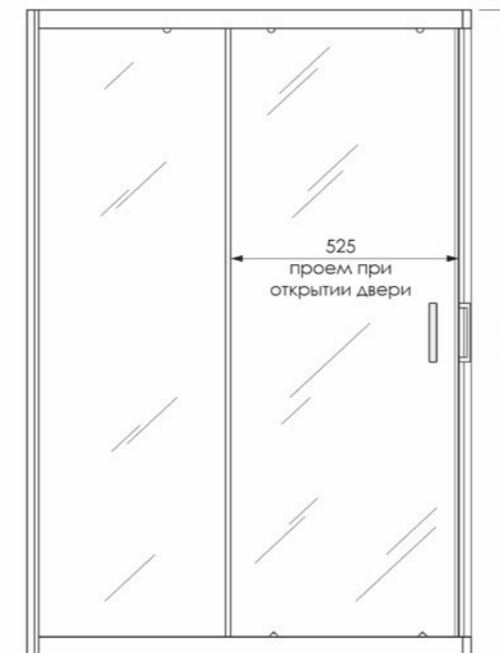

наименование, размер, (см)	тип стекла, толщина	цвет профиля	код	артикул
душевой уголок Square 120x80x185	прозрачное, 4 мм	черный	16279	MCNSQ12080TBk
душевой уголок Square 120x80x185	прозрачное, 4 мм	белый	16280	MCNSQ12080TWt

Душевое ограждение
Вид спереди