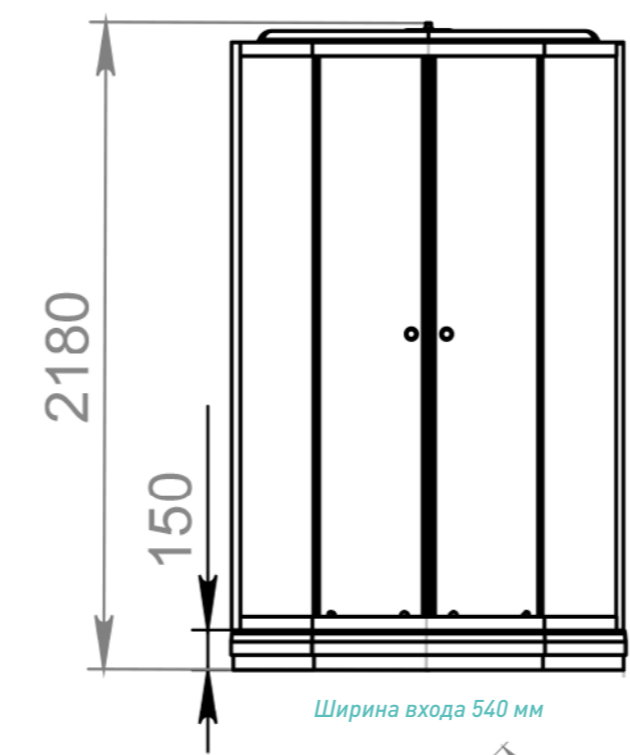

СХЕМА ДУШЕВОЙ КАБИНЫ CLASSICA 100x100 см (низкий поддон/ высокий поддон)

наименование, размеры (см)	тип поддона	наличие гидро-массажа	цвет стенок/профиля	тип стекла	код	артикул
CLASSICA 100x100x218	низкий	нет	белый	прозрачное	14320	MB01001
CLASSICA 100x100x218	высокий	нет	белый	прозрачное	14296	MB01002

РАЗДВИЖНАЯ СИСТЕМА

МАГНИТНОЕ СМЫКАНИЕ ДВЕРЕЙ

УПЛОТНИТЕЛЬ ДЛЯ СТЕКЛА

F-ОБРАЗНЫЙ УПЛОТНИТЕЛЬ

АЛЮМИНИЕВЫЙ ПРОФИЛЬ

ДИАМЕТР СЛИВНОГО ОТВЕРСТИЯ 50 ММ