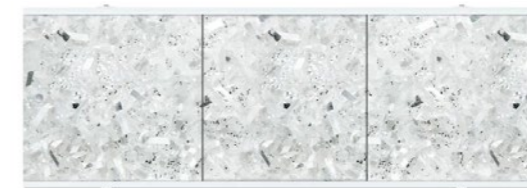

Tango серый