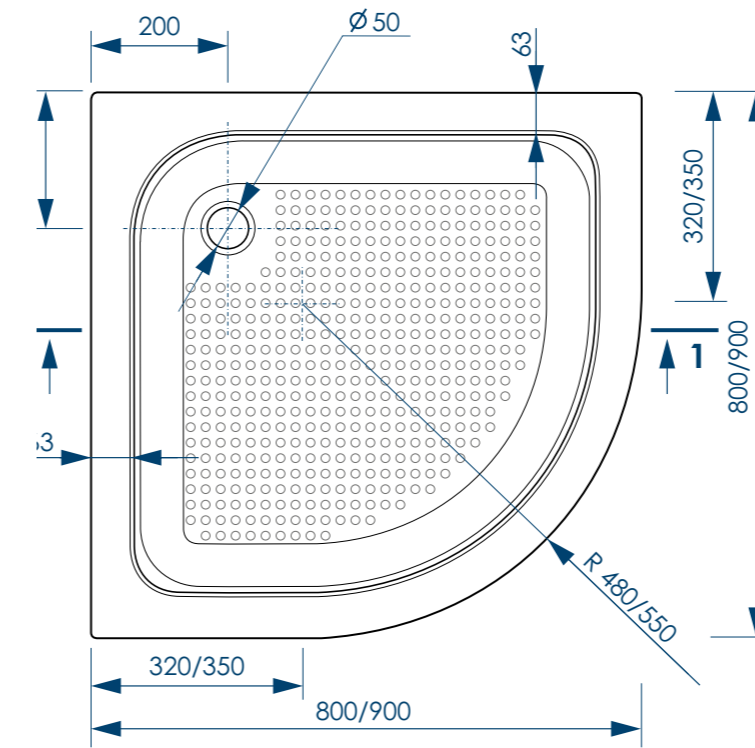

РАЗМЕР И СХЕМА ПОДДОНА ROUND HIGH

вид сверху