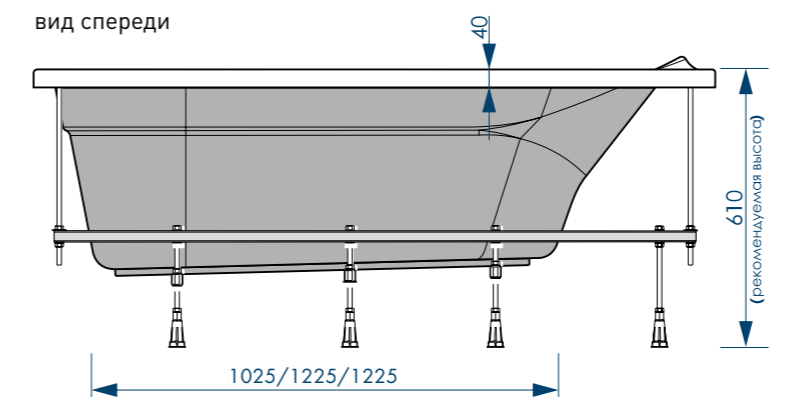

СХЕМА ВАННЫ CLASSICA (на каркасе/ножках)

ДОПОЛНИТЕЛЬНАЯ ФИКСАЦИЯ К СТЕНАМ

45x17 мм
П-ОБРАЗНЫЙ ПРОФИЛЬ (на ножках)

25x25
СЕЧЕНИЕ ПРОФИЛЯ (на каркасе)

до **6 см**

РЕГУЛИРОВАНИЕ ВЫСОТЫ ВАННЫ (на ножках)

до **6 см**

РЕГУЛИРОВАНИЕ ВЫСОТЫ ВАННЫ (на каркасе)

жесткий полиуретан

* рекомендуемая высота – высота ванны для установки экранов или фронтальных панелей

* установочная высота – диапазон возможной регулировки ванны