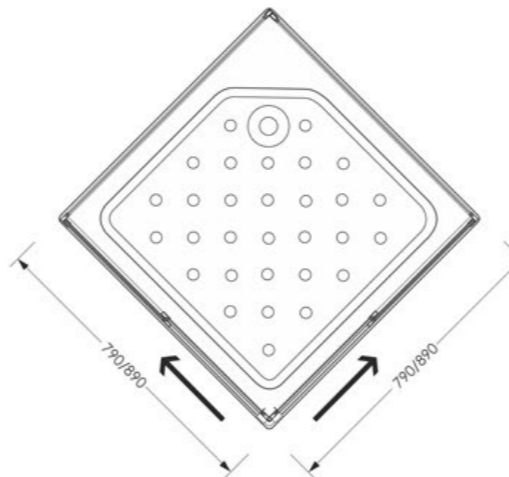

Душевая кабина
Вид сверху