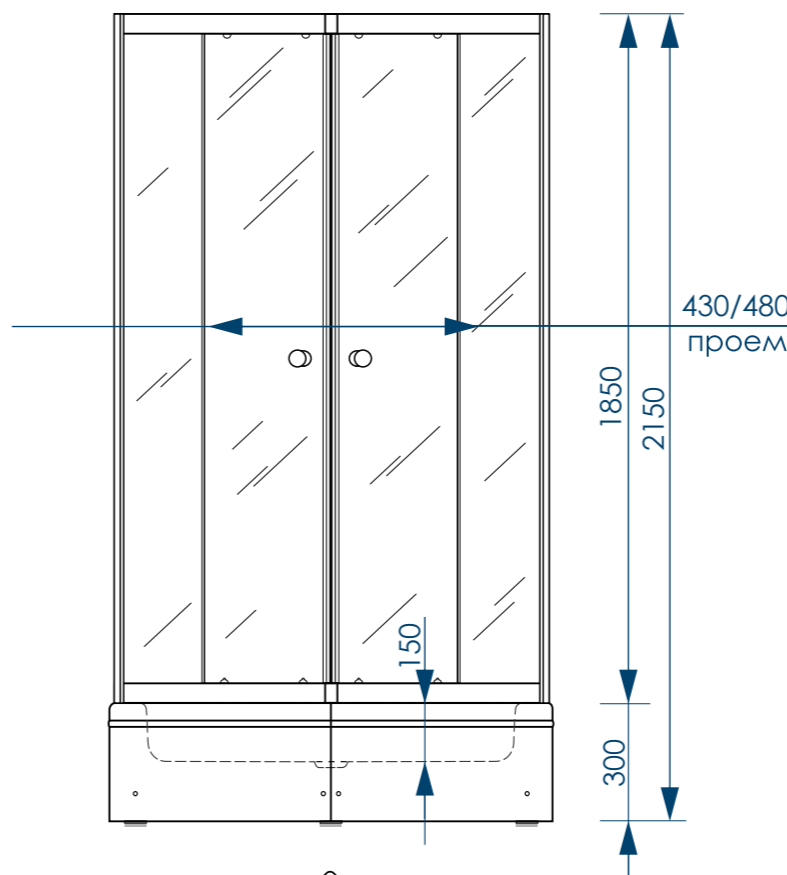

наименование, размер, (см)	тип стекла, толщина	цвет профиля	код	артикул
душевой уголок Square 80x80x185	матовое, 4 мм	белый	59182	MCNSQ8080MWt
душевой уголок Square 90x90x185	матовое, 4 мм	белый	59181	MCNSQ9090MWt
душевой уголок Square 80x80x185	прозрачное, 4 мм	белый	59184	MCNSQ8080TWt
душевой уголок Square 90x90x185	прозрачное, 4 мм	белый	59183	MCNSQ9090TWt
душевой уголок Square 80x80x185	матовое, 4 мм	черный	59225	MCNSQ8080MBk
душевой уголок Square 90x90x185	матовое, 4 мм	черный	59226	MCNSQ9090MBk
душевой уголок Square 80x80x185	прозрачное, 4 мм	черный	59223	MCNSQ8080TBk
душевой уголок Square 90x90x185	прозрачное, 4 мм	черный	59224	MCNSQ9090TBk

вид спереди

вид сверху