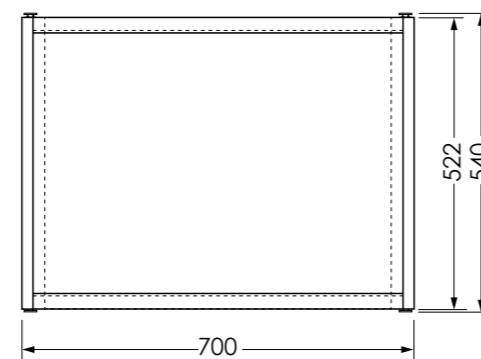

АЛЮМИНИЕВЫЙ
ПРОФИЛЬ

1 шт.
КОЛИЧЕСТВО
В УПАКОВКЕ

экран RUMBA

Фронтальный экран. Вид спереди

Установочный размер по высоте: **540-580**мм

Фронтальный экран. Вид сзади

Торцевой экран. Вид спереди

Rumba белый