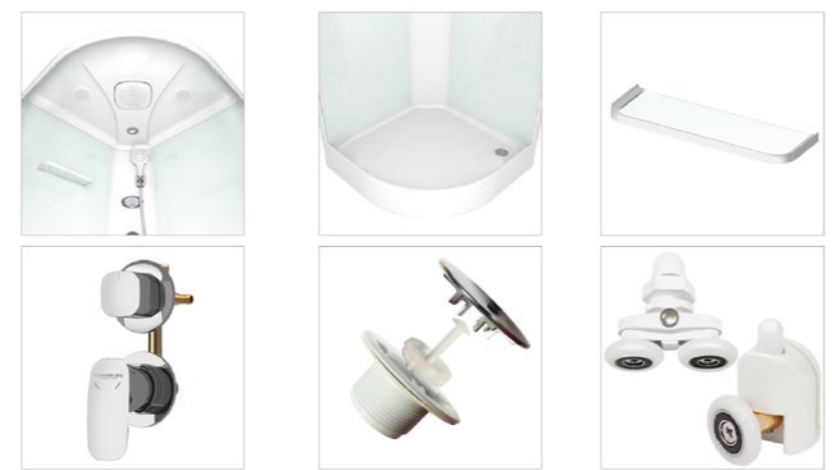

CLASSICA 90x90 см

Детали