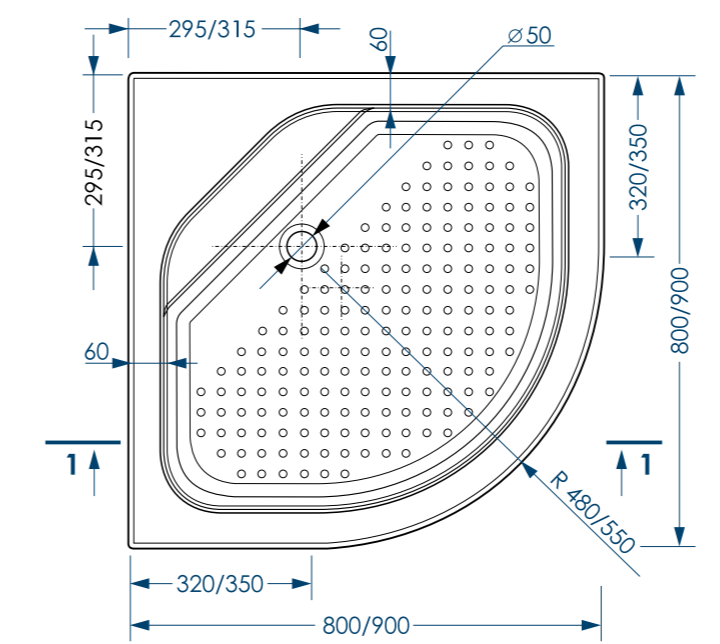

РАЗМЕР И СХЕМА ПОДДОНА ROUND PLUS

вид сверху

вид снизу