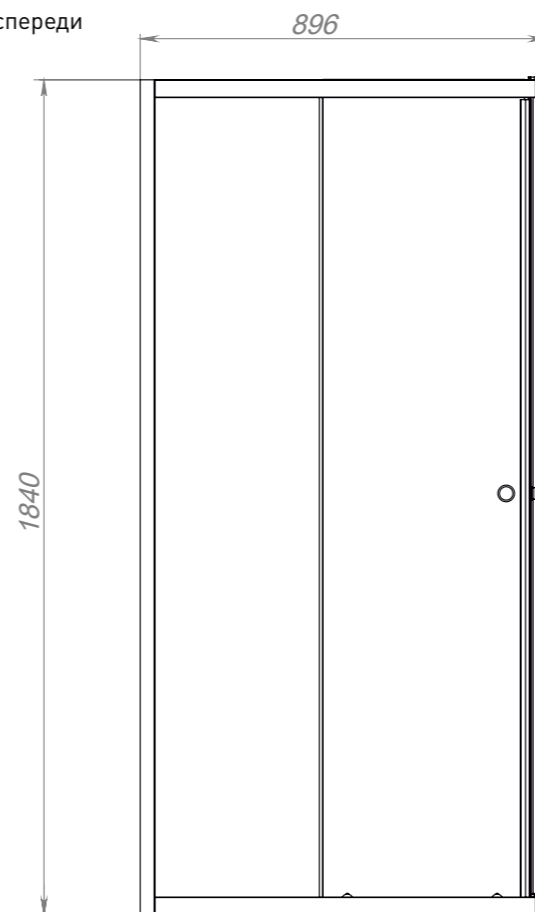

вид спереди

вид сверху