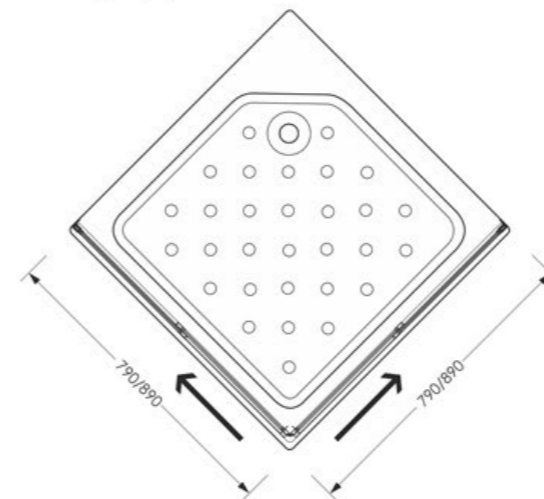

Душевой уголок «Квадрат»
Вид сверху