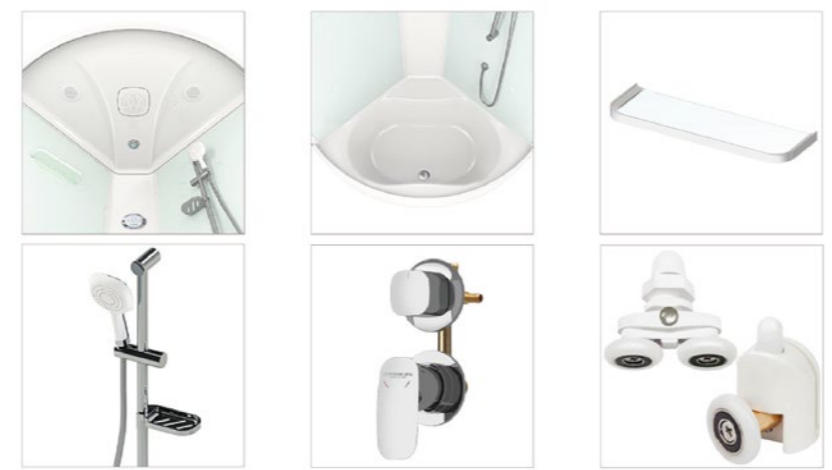

СМЕСИТЕЛЬ

РУЧНОЙ ДУШ

ДЕРЖАТЕЛЬ

ПОЛОЧКА

ВЕРХНИЙ ДУШ

ИЗЛИВ

ГЛУБИНА ПОДДОНА 400 ММ

HARD ROCK 120X120 см

Детали

СХЕМА ДУШЕВОЙ КАБИНЫ HARD ROCK

наименование, размеры (см)	тип поддона	наличие гидро-массажа	цвет стенок/профиля	тип стекла	код	артикул
HARD ROCK 120x120x218	высокий	да	белый	прозрачное	14318	MB03001

РАЗДВИЖНАЯ СИСТЕМА

МАГНИТНОЕ СМЫКАНИЕ ДВЕРЕЙ

УПЛОТНИТЕЛЬ ДЛЯ СТЕКЛА

F-ОБРАЗНЫЙ УПЛОТНИТЕЛЬ

АЛЮМИНИЕВЫЙ ПРОФИЛЬ

ДИАМЕТР СЛИВНОГО ОТВЕРСТИЯ 50 ММ