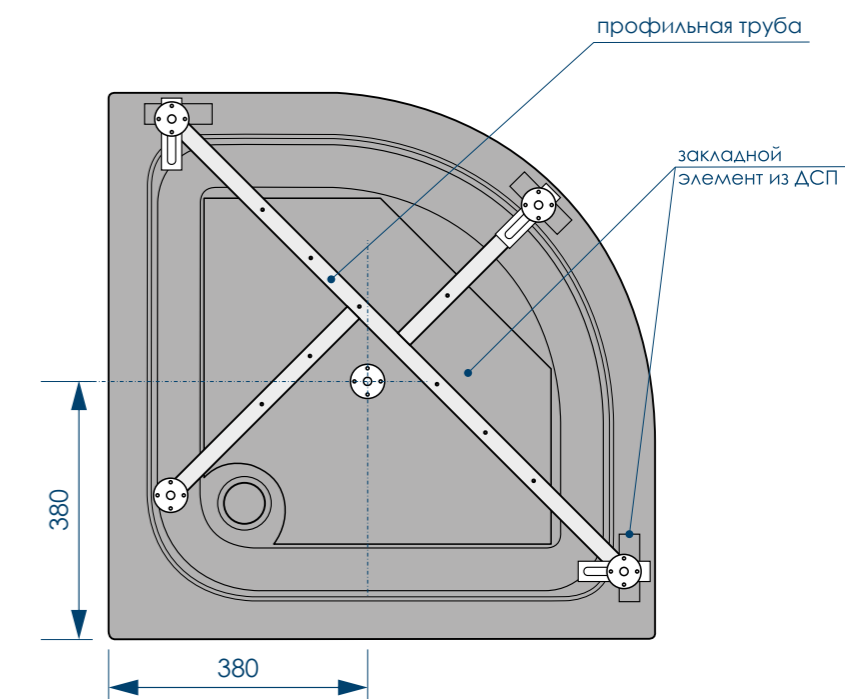

150
мм

ГЛУБИНА
ПОДДОНА

300
кг

МАКСИМАЛЬНАЯ
НАГРУЗКА

50
мм

ДИАМЕТР
СЛИВНОГО
ОТВЕРСТИЯ

СЪЕМНЫЙ
ЭКРАН

КРЕПЛЕНИЕ
ЭКРАНА
К ЗАКЛАДНЫМ

ROUND HIGH

ВЫСОКАЯ
УДАРОПРОЧНОСТЬ

ШУМОПОГЛОЩАЮЩАЯ
ПОВЕРХНОСТЬ

УСТОЙЧИВОСТЬ
К ЦАРАПИНАМ

ПРОТИВОСКОЛЬЗКАЯ
ПОВЕРХНОСТЬ

ПРОСТОТА
УХОДА

БЛЕСТЯЩАЯ
ПОВЕРХНОСТЬ

* Сифон в комплект с поддоном
не входит.
Приобретается отдельно

ПОДДОНЫ С ФРОНТАЛЬНОЙ ПАНЕЛЬЮ
РАМЫ ВХОДЯТ В КОМПЛЕКТ

наименование, размеры (см), тип	цвет	артикул	код
ПОДДОН ROUND 80X80X30 высокий	белый	MTYRD8080H	59366
ПОДДОН ROUND 90X90X30 высокий	белый	MTYRD9090H	59375

РАЗМЕР И СХЕМА ПОДДОНА ROUND HIGH

вид сверху

вид снизу

вид спереди

разрез 1-1

жесткий
полиуретан

* расстояние от уровня пола до дна поддона

СБОРНО-
РАЗБОРНЫЙ
КАРКАС

ПЯТЬ ТОЧЕК
ОПОРЫ

ДОПОЛНИТЕЛЬНАЯ
ФИКСАЦИЯ
К СТЕНАМ

СЕЧЕНИЕ ПРОФИЛЯ

РЕГУЛИРОВАНИЕ
ВЫСОТЫ
ПОДДОНА