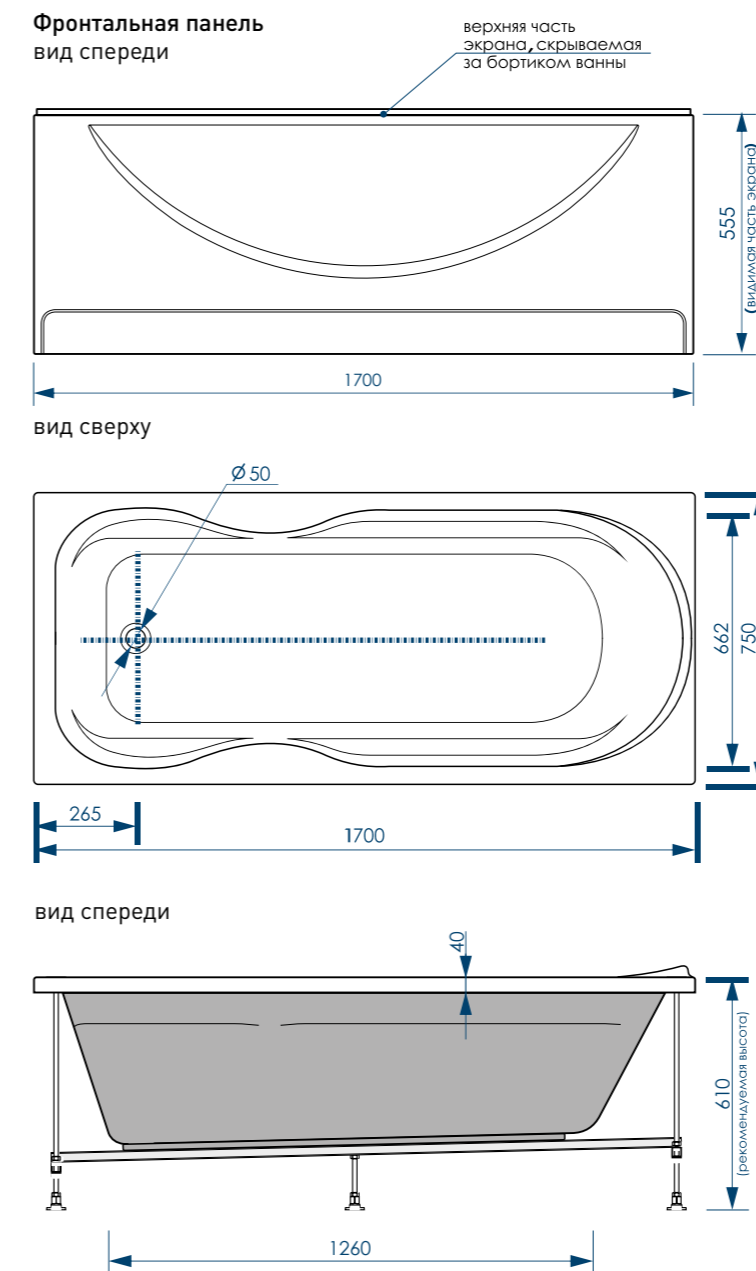

СХЕМА ВАННЫ ROCK (на каркасе/ножках)

* рекомендуемая высота – высота ванны для установки экранов или фронтальных панелей