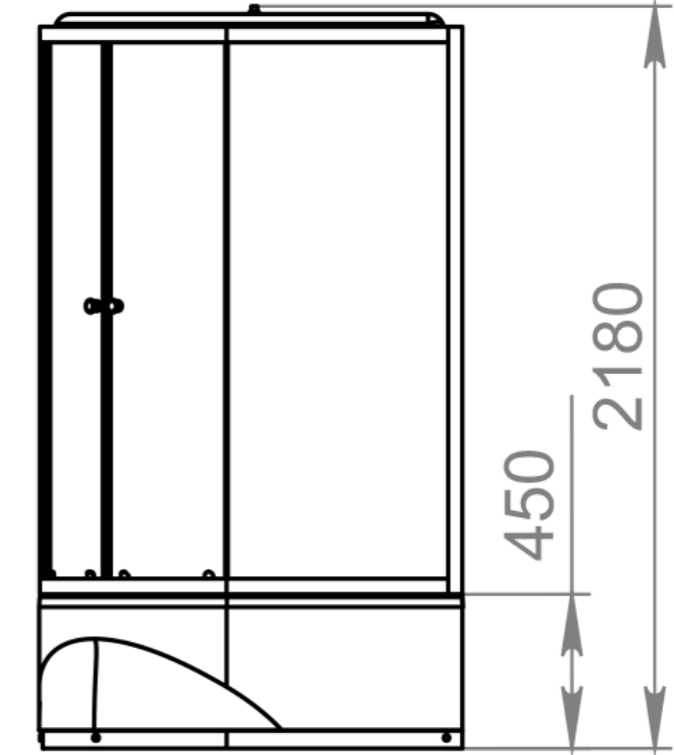

Ширина входа 540 мм