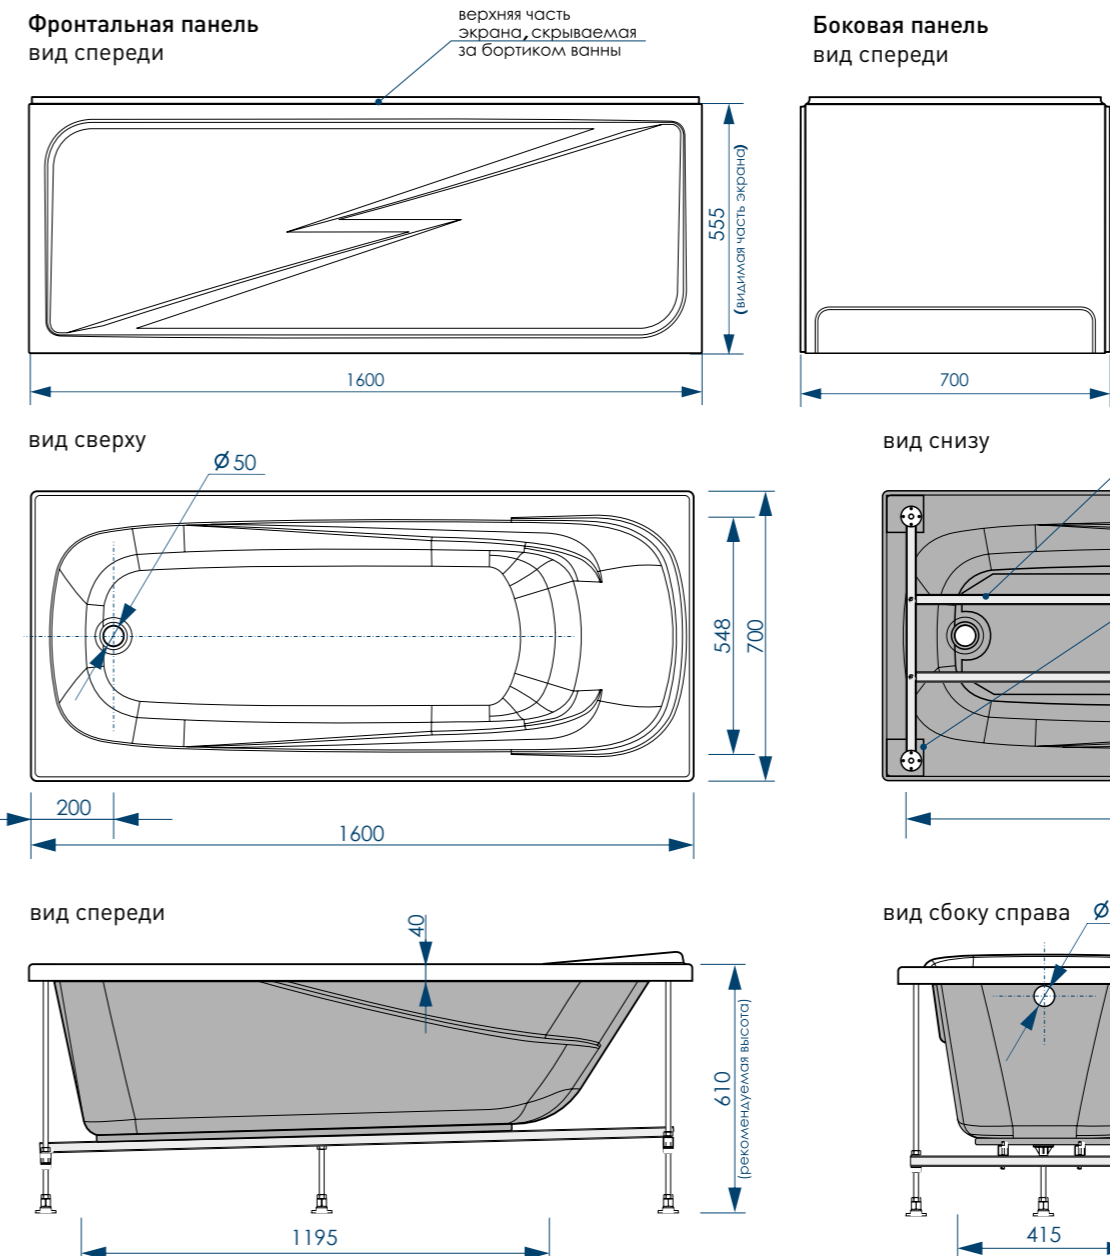

МАКСИМАЛЬНАЯ
НАГРУЗКА

ОБЪЕМ ДО ПЕРЕЛИВА
1600X700 / 190 л.
ДО КРАЯ БОРТА
1600X700 / 240 л.

50
ММ

ДИАМЕТР
СЛИВНОГО
ОТВЕРСТИЯ

ИДЕАЛЬНО
ГЛАДКОЕ ДНО

12 ШТ.
КОЛИЧЕСТВО
НА ПАЛLETTE

- СОХРАНЕНИЕ ТЕПЛА
- БЕСШУМНЫЙ НАБОР ВОДЫ
- ВЫСОКАЯ УДАРОПРОЧНОСТЬ
- УСТОЙЧИВОСТЬ К ЦАРАПИНАМ
- АНТИБАКТЕРИАЛЬНАЯ ПОВЕРХНОСТЬ
- АРМИРОВАНЫ ПЕНОПОЛИУРЕТАНОМ

СХЕМА ВАННЫ RELAX (на каркасе/ножках)

* рекомендуемая высота – высота ванны для установки экранов или фронтальных панелей

* установочная высота – диапазон возможной регулировки ванны

ПЯТЬ ТОЧЕК
ОПОРЫ
(на каркасе)