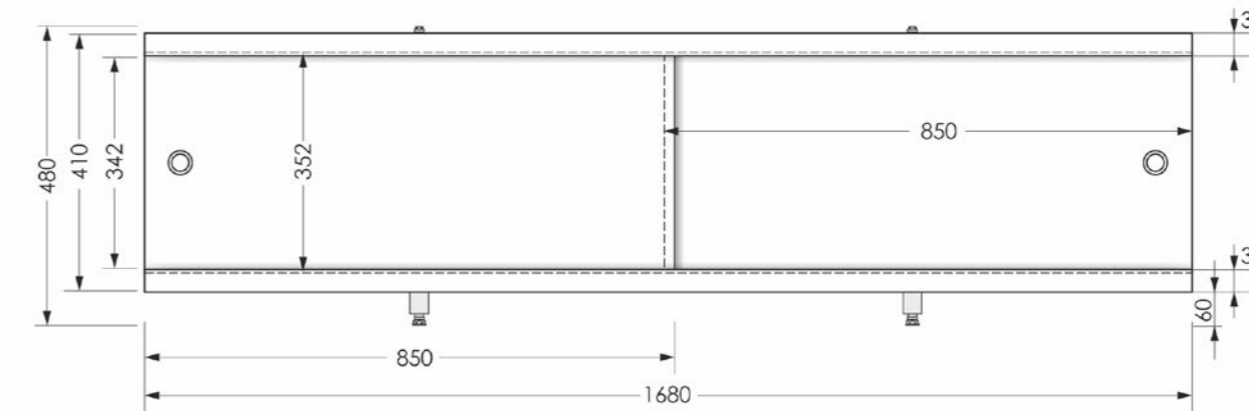

Торцевой экран Вид сбоку слева

Торцевой экран Вид сзади

Экран Jive Middle 150 Вид спереди

Экран Jive Middle 170x48 Вид спереди

наименование, размеры (см)	цвет	код	артикул
экран под ванну Jive 150	белый	11403	MBSJ15001
экран под ванну Jive 170	белый	11404	MBSJ17001
экран под ванну Jive Middle 150	белый	13041	MBSM15001
экран под ванну Jive Middle 170	белый	13042	MBSM17001
торцевой экран Jive 70	белый	19225	MBSJ7001