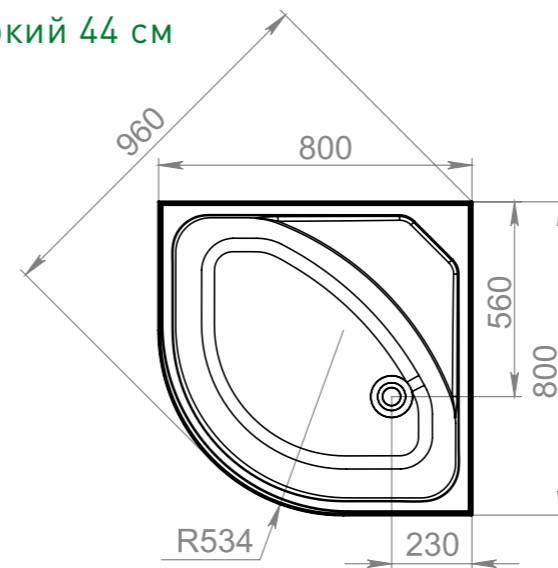

Данные поддоны могут не подойти к ограждениям и кабинам других производителей.

РАЗМЕРЫ И СХЕМЫ ПОДДОНОВ SEGMENT

80x80
низкий 15 см

80x80
высокий 44 см

90x90
низкий 15 см

90x90
высокий 44 см

армирующий слой из стекловолокна с микрокальцитом