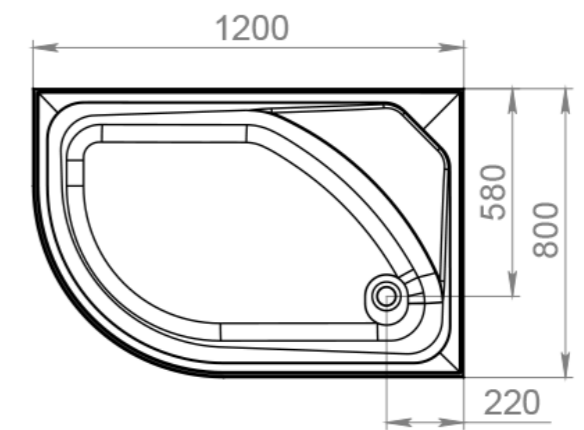

РАЗДВИЖНАЯ СИСТЕМА

МАГНИТНОЕ СМЫКАНИЕ ДВЕРЕЙ

УПЛОТНИТЕЛЬ ДЛЯ СТЕКЛА

F-ОБРАЗНЫЙ УПЛОТНИТЕЛЬ

АЛЮМИНИЕВЫЙ ПРОФИЛЬ

ДИАМЕТР СЛИВНОГО ОТВЕРСТИЯ

50 мм