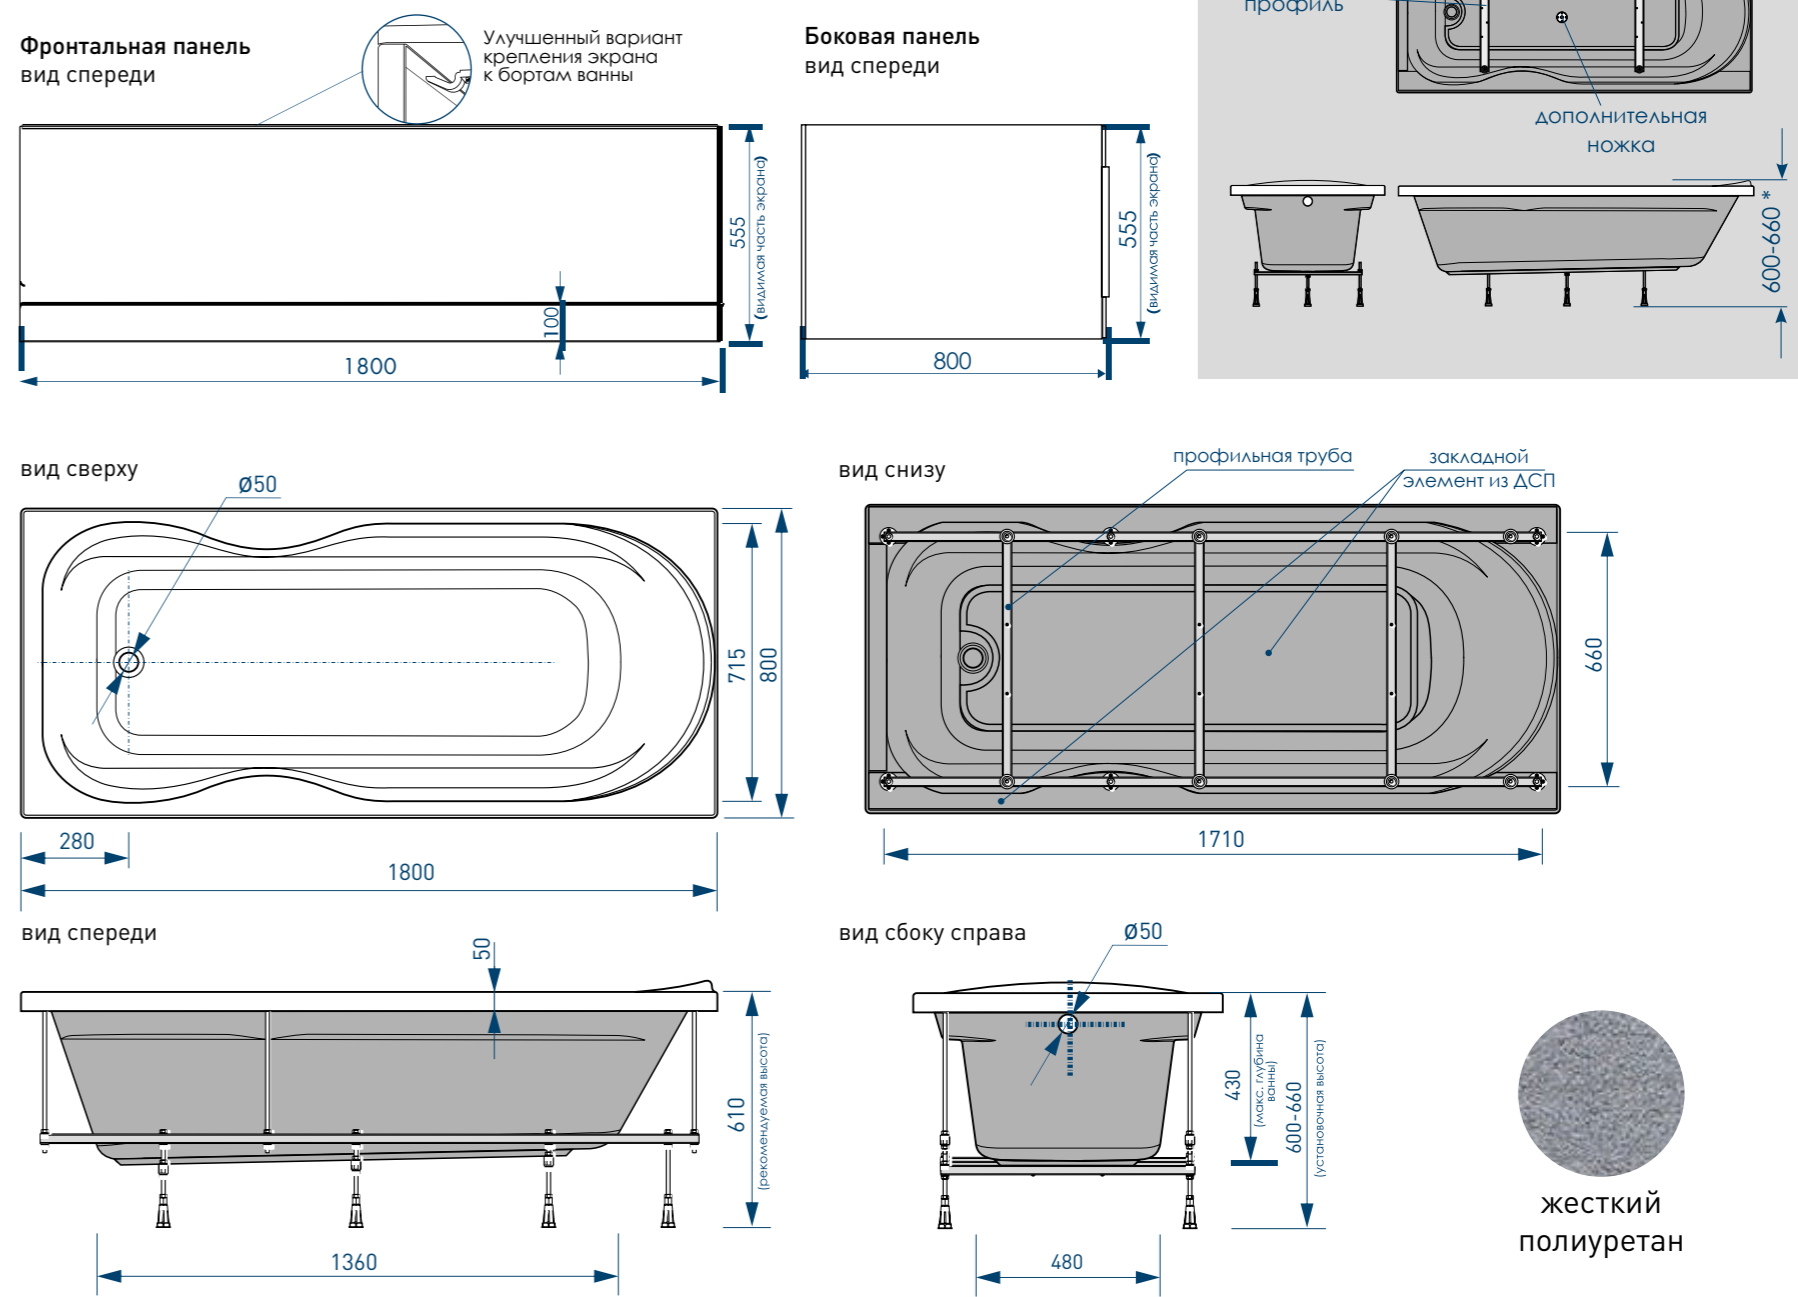

СХЕМА ВАННЫ HARD ROCK (на каркасе/ножках)

* рекомендуемая высота – высота ванны для установки экранов или фронтальных панелей

* установочная высота – диапазон возможной регулировки ванны

ВОСЕМЬ ТОЧЕК
ОПОРЫ
(на каркасе)

ПЯТЬ ТОЧЕК
ОПОРЫ
(на ножках)

ДОПОЛНИТЕЛЬНАЯ
ФИКСАЦИЯ
К СТЕНАМ

45x17 мм
П-ОБРАЗНЫЙ
ПРОФИЛЬ
(на ножках)

25x25
СЕЧЕНИЕ ПРОФИЛЯ
(на каркасе)

до 6 см
РЕГУЛИРОВАНИЕ
ВЫСОТЫ ВАННЫ
(на ножках)

до 6 см
РЕГУЛИРОВАНИЕ
ВЫСОТЫ ВАННЫ
(на каркасе)