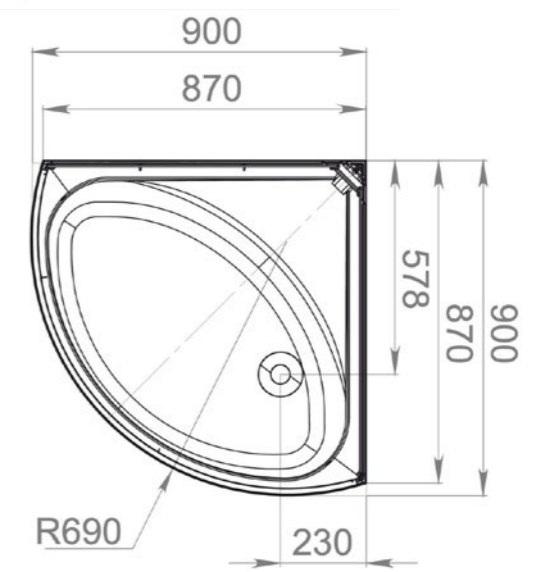

СХЕМА ДУШЕВОЙ КАБИНЫ JIVE (низкий поддон/высокий поддон)

РАЗДВИЖНАЯ СИСТЕМА

МАГНИТНОЕ СМЫКАНИЕ ДВЕРЕЙ

УПЛОТНИТЕЛЬ ДЛЯ СТЕКЛА

F-ОБРАЗНЫЙ УПЛОТНИТЕЛЬ

АЛЮМИНИЕВЫЙ ПРОФИЛЬ

ДИАМЕТР СЛИВНОГО ОТВЕРСТИЯ