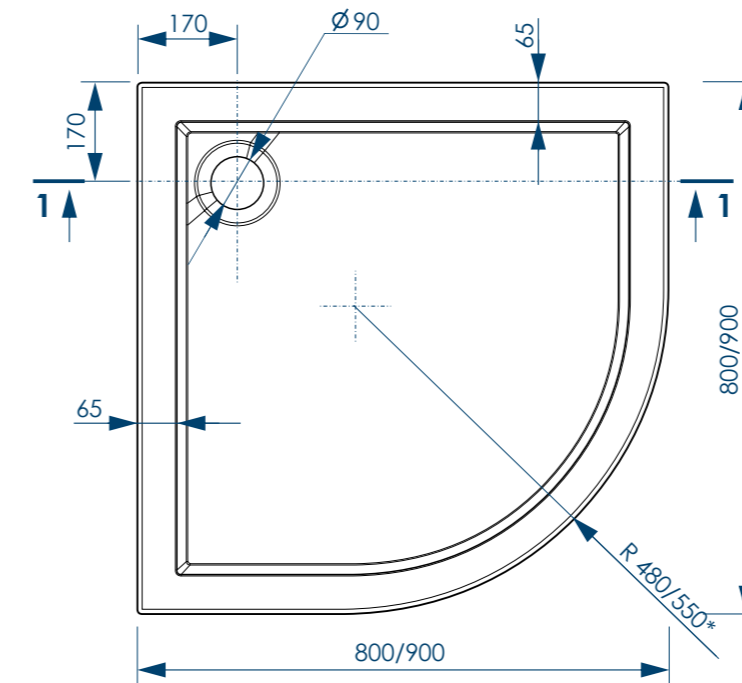

РАЗМЕР И СХЕМА ПОДДОНА ALLEGRO

вид сверху

* R 480 поддон 800x800 мм
R 550 поддон 900x900 мм

вид спереди

вид снизу

разрез 1-1

* расстояние от уровня пола до дна поддона

жесткий
полиуретан