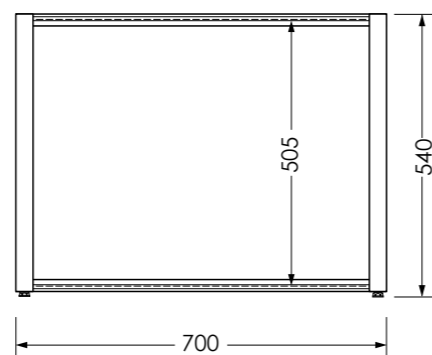

Торцевой экран. Вид спереди