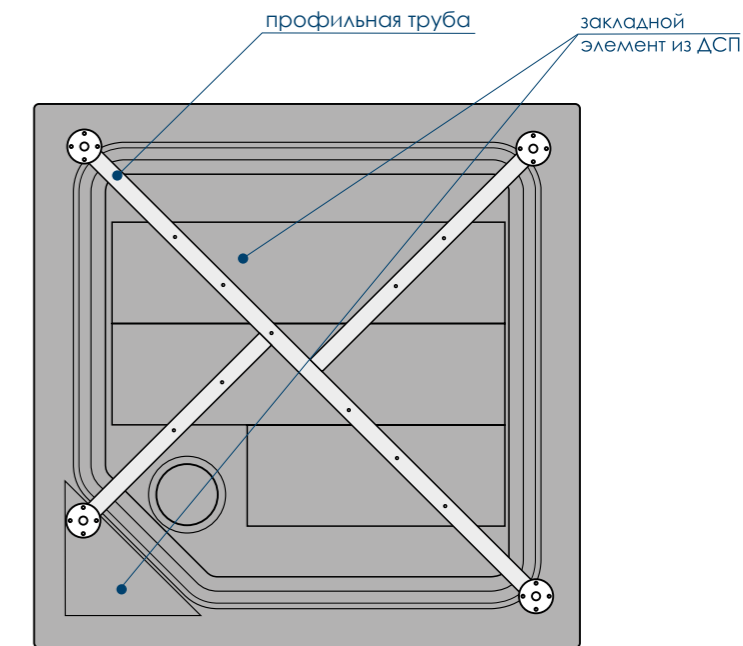

РАЗМЕР И СХЕМА ПОДДОНА SQUARE

вид сверху

вид спереди

вид снизу

разрез 1-1

жесткий
полиуретан

* расстояние от уровня пола до дна поддона

СБОРНО-
РАЗБОРНЫЙ
КАРКАС