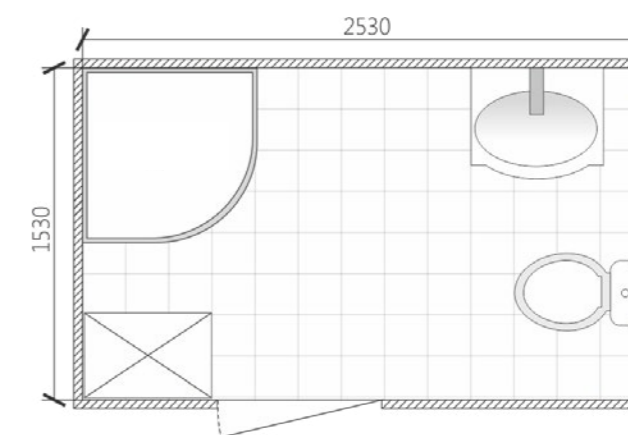

СХЕМА ДУШЕВОЙ КАБИНЫ SALSA

РАЗДВИЖНАЯ СИСТЕМА

МАГНИТНОЕ СМЫКАНИЕ ДВЕРЕЙ

УПЛОТНИТЕЛЬ ДЛЯ СТЕКЛА

F-ОБРАЗНЫЙ УПЛОТНИТЕЛЬ

АЛЮМИНИЕВЫЙ ПРОФИЛЬ

50 ММ
ДИАМЕТР СЛИВНОГО ОТВЕРСТИЯ