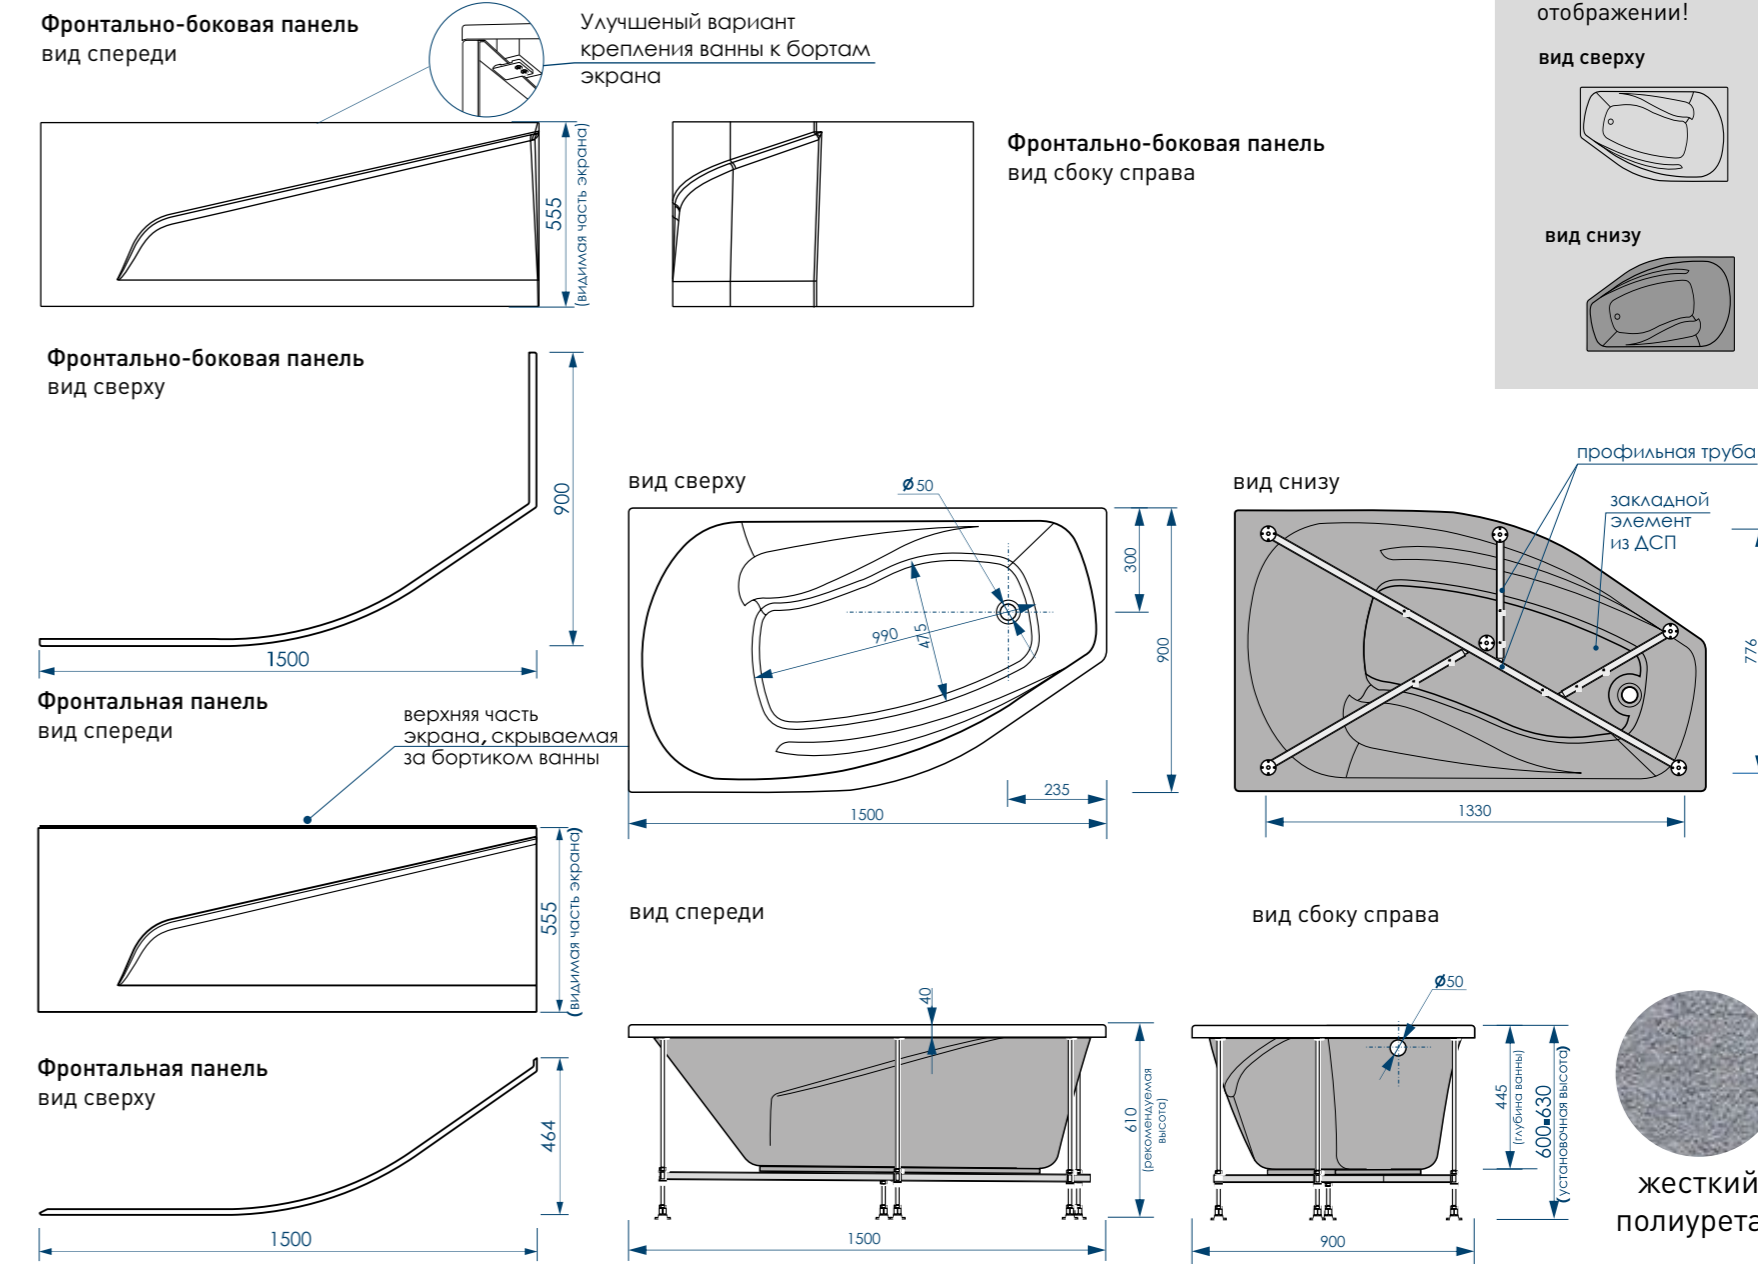

445
ММ

ГЛУБИНА
ВАННЫ

500
КГ

МАКСИМАЛЬНАЯ
НАГРУЗКА

ОБЪЕМ ДО ПЕРЕЛИВА
1500X900 / 220 л.

ДО КРАЯ БОРТА
1500X900 / 270 л.

50
ММ

ДИАМЕТР
СЛИВНОГО
ОТВЕРСТИЯ

ИДЕАЛЬНО
ГЛАДКОЕ ДНО

10 ШТ.
КОЛИЧЕСТВО
НА ПАЛLETTE

- СОХРАНЕНИЕ ТЕПЛА
- БЕСШУМНЫЙ НАБОР ВОДЫ
- ВЫСОКАЯ УДАРОПРОЧНОСТЬ
- УСТОЙЧИВОСТЬ К ЦАРАПИНАМ
- АНТИБАКТЕРИАЛЬНАЯ ПОВЕРХНОСТЬ
- АРМИРОВАНЫ ПЕНОПОЛИУРЕТАНОМ

JAZZ (левая/правая) серия Strong

Дополнительная комплектация изделия:

фронтальная панель	фронтально-боковая панель
сборно-разборный каркас	ножки универсальные НЕТ
	сифон

*в комплект с чашей не входят, приобретаются отдельно

наименование, размеры (см)	артикул	код
ВАННА АКРИЛОВАЯ JAZZ 150X90X44,5 L ЛЕВАЯ	МВНА00515090L	59599
ПАНЕЛЬ JAZZ 150X46,4 L ФРОНТАЛЬНАЯ ЛЕВАЯ	MPL00515046L	59588
ВАННА АКРИЛОВАЯ JAZZ 150X90X44,5 R ПРАВАЯ	МВНА00515090R	59598
ПАНЕЛЬ JAZZ 150X46,4 R ФРОНТАЛЬНАЯ ПРАВАЯ	MPL00515046R	59629
ПАНЕЛЬ JAZZ 150X46,4 R/L УНИВЕРСАЛЬНАЯ ФРОНТАЛЬНО-БОКОВАЯ	MPL00515046U	59669
КАРКАС ДЛЯ ВАННЫ JAZZ 150X90	MFE00515090	59634

СХЕМА ВАННЫ НА КАРКАСЕ JAZZ (левая)

* рекомендуемая высота – высота ванны для установки экранов или фронтальных панелей

* установочная высота – диапазон возможной регулировки ванны

Чертеж и размеры на правую ванну будут аналогичны чертежу на левую, но в зеркальном отображении!