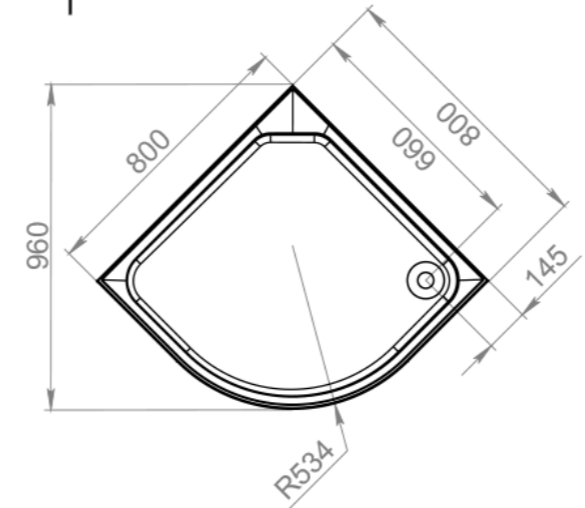

СХЕМА ДУШЕВОЙ КАБИНЫ CLASSICA 80x80 см (высокий поддон/низкий поддон)

РАЗДВИЖНАЯ СИСТЕМА

МАГНИТНОЕ СМЫКАНИЕ ДВЕРЕЙ

УПЛОТНИТЕЛЬ ДЛЯ СТЕКЛА

F-ОБРАЗНЫЙ УПЛОТНИТЕЛЬ

АЛЮМИНИЕВЫЙ ПРОФИЛЬ

ДИАМЕТР СЛИВНОГО ОТВЕРСТИЯ

50 мм