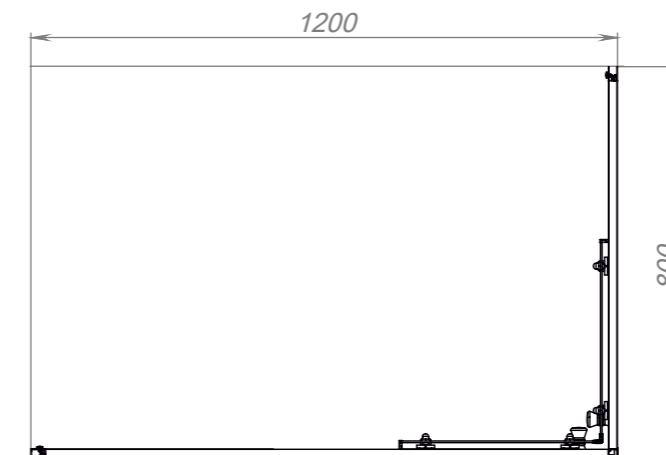

вид спереди

вид сверху

РАЗМЕР И СХЕМА ДУШЕВОГО ОГРАЖДЕНИЯ CUBE 120x80 см

ДУШЕВЫЕ ОГРАЖДЕНИЯ CUBE МОГУТ
УСТАНОВЛИВАТЬСЯ ЛИБО НА ПОДДОН
СООТВЕТСТВУЮЩЕГО РАЗМЕРА (ЛЮБОГО
ПРОИЗВОДИТЕЛЯ), ЛИБО НА ПОЛ БЕЗ ПОДДОНА