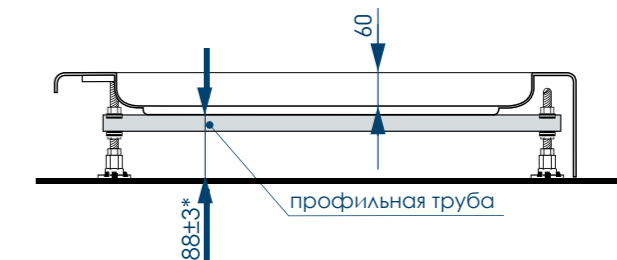

РАЗМЕР И СХЕМА ПОДДОНА ROUND

вид сверху

вид снизу

вид спереди

разрез 1-1

жесткий
полиуретан

* расстояние от уровня пола до дна поддона

СБОРНО-
РАЗБОРНЫЙ
КАРКАС