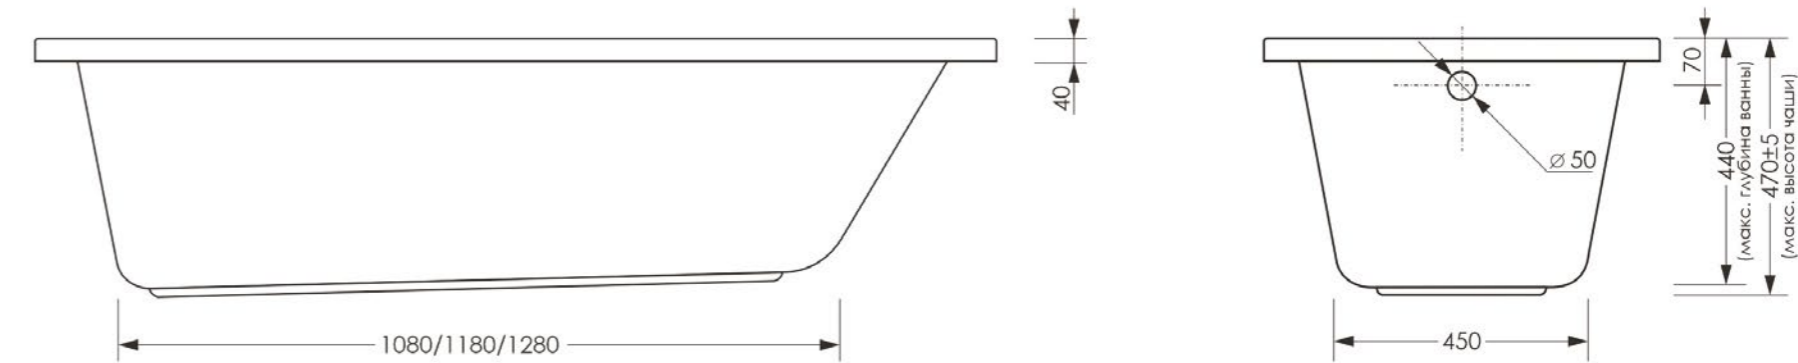

СХЕМА ВАННЫ BLUES (на каркасе/ножках)

жесткий
полиуретан

ПЯТЬ ТОЧЕК
ОПОРЫ
(на каркасе)

ПЯТЬ ТОЧЕК
ОПОРЫ
(на ножках)

ДОПОЛНИТЕЛЬНАЯ
ФИКСАЦИЯ
К СТЕНАМ

45x17 мм
П-ОБРАЗНЫЙ
ПРОФИЛЬ
(на ножках)

25X25
СЕЧЕНИЕ ПРОФИЛЯ
(на каркасе)

до
6 см
РЕГУЛИРОВАНИЕ
ВЫСОТЫ ВАННЫ
(на каркасе)

до
6 см
РЕГУЛИРОВАНИЕ
ВЫСОТЫ ВАННЫ
(на ножках)