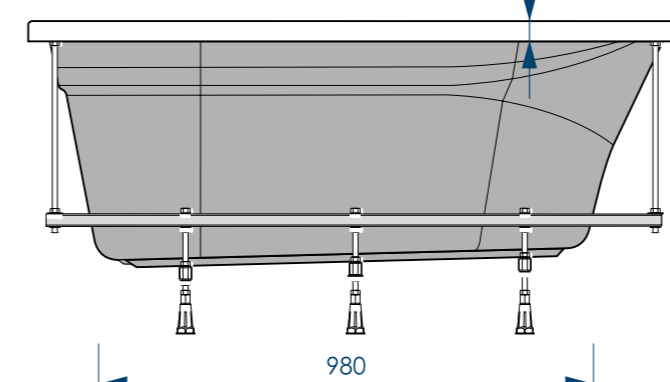

470
ММ
ГЛУБИНА
ВАННЫ

500
КГ
МАКСИМАЛЬНАЯ
НАГРУЗКА

ОБЪЕМ ДО ПЕРЕЛИВА
1300X700 / 170 л.
ДО КРАЯ БОРТА
1300X700 / 230 л.

50
ММ
ДИАМЕТР
СЛИВНОГО
ОТВЕРСТИЯ

ИДЕАЛЬНО
ГЛАДКОЕ ДНО

15 ШТ.
КОЛИЧЕСТВО
НА ПАЛLETTE

CLASSICA (малогабаритная)

серия Strong

Дополнительная комплектация изделия:

фронтальная панель

боковая панель

сборно-разборный каркас

ножки универсальные

сифон

*в комплект с чашей не входят, приобретаются отдельно

СОХРАНЕНИЕ ТЕПЛА

БЕСШУМНЫЙ НАБОР ВОДЫ

ВЫСОКАЯ УДАРОПРОЧНОСТЬ

УСТОЙЧИВОСТЬ К ЦАРАПИНАМ

АНТИБАКТЕРИАЛЬНАЯ ПОВЕРХНОСТЬ

АРМИРОВАНЫ ПЕНОПОЛИУРЕТАНОМ

наименование, размеры (см)	артикул	код
ВАННА АКРИЛОВАЯ CLASSICA 130X70X47	MBHR00113070	59659
ПАНЕЛЬ ФРОНТАЛЬНАЯ CLASSICA 130X62	MPL00113062	59663
ПАНЕЛЬ SIMPLE/MODERNO/RELAX/ CLASSICA БОКОВАЯ 70	MPLUNI700	59631
КАРКАС ДЛЯ ВАННЫ CLASSICA 130X70	MFE00113070	59667
НОЖКИ УНИВЕРСАЛЬНЫЕ ДЛЯ АКРИЛОВЫХ ВАНН MELODIA	MFEUNI01	59614

СХЕМА ВАННЫ CLASSICA 1300 (на каркасе/ножках)

Фронтальная панель вид спереди

Улучшенный вариант крепления экрана к бортам ванны

Боковая панель вид спереди

П-образный профиль

ДОПОЛНИТЕЛЬНАЯ НОЖКА

жесткий полиуретан

* рекомендуемая высота – высота ванны для установки экранов или фронтальных панелей

* установочная высота – диапазон возможной регулировки ванны

ШЕСТЬ ТОЧЕК ОПОРЫ (на каркасе)

ПЯТЬ ТОЧЕК ОПОРЫ (на ножках)

ДОПОЛНИТЕЛЬНАЯ ФИКСАЦИЯ К СТЕНАМ

45x17 мм П-ОБРАЗНЫЙ ПРОФИЛЬ (на ножках)

25X25 СЕЧЕНИЕ ПРОФИЛЯ (на каркасе)

до 6 см РЕГУЛИРОВАНИЕ ВЫСОТЫ ВАННЫ (на ножках)

до 6 см РЕГУЛИРОВАНИЕ ВЫСОТЫ ВАННЫ (на каркасе)