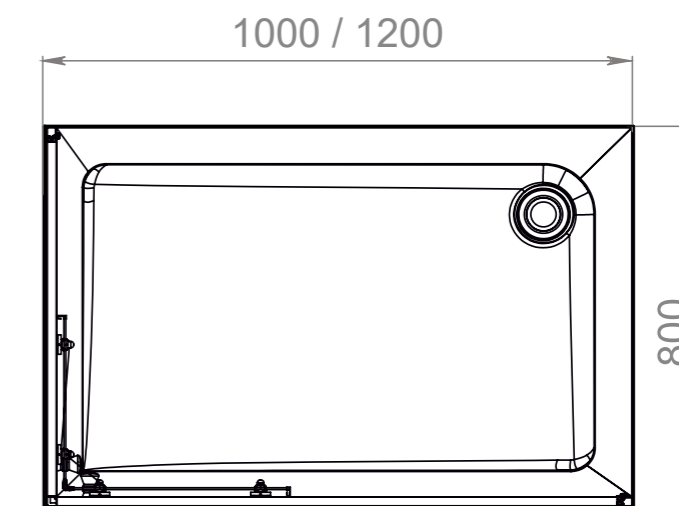

100/120x80
низкий 15 см