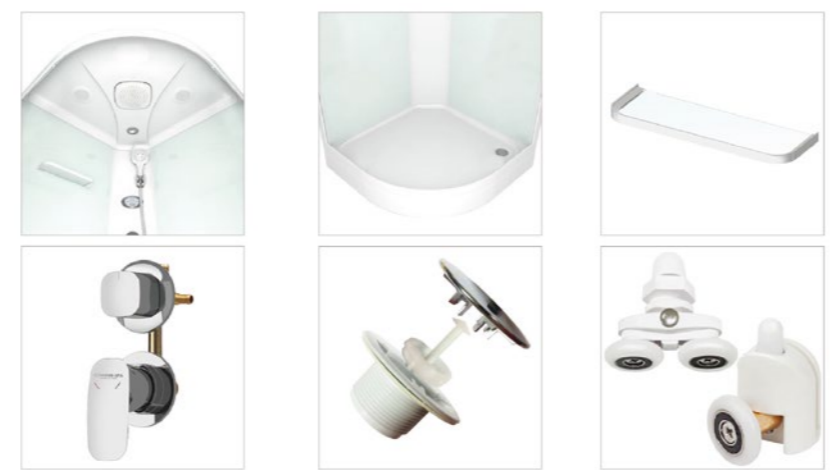

CLASSICA 100x100 см

Детали