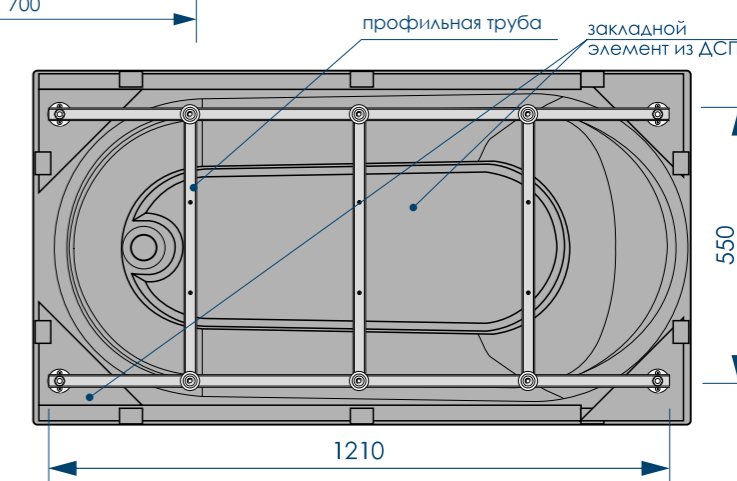

П-образный профиль

ДОПОЛНИТЕЛЬНАЯ НОЖКА