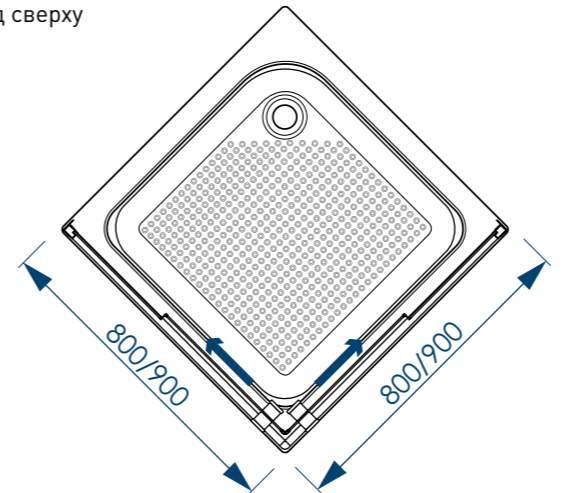

РАЗМЕР И СХЕМА ДУШЕВОГО ОГРАЖДЕНИЯ SQUARE (с высокими поддонами 30 см)

ДУШЕВЫЕ ОГРАЖДЕНИЯ SQUARE МОГУТ КОМПЛЕКТОВАТЬСЯ ПОДДОНАМИ SQUARE ВЫСОТОЙ 16 И 30 СМ И ПОДДОНАМИ ELETTO ВЫСОТОЙ 13 СМ

наименование, размер, (см)	тип	цвет	код	артикул
поддон Square 80x80x16	низкий	белый	59367	MTYSQ8080
поддон Square 90x90x16	низкий	белый	59374	MTYSQ9090
поддон Square 80x80x16	низкий	черный	59437	MTYSQ8080вк
поддон Square 90x90x16	низкий	черный	59438	MTYSQ9090вк
поддон Square 80x80x30	высокий	белый	59365	MTYSQ8080H
поддон Square 90x90x30	высокий	белый	59376	MTYSQ9090H
поддон Eletto 80x80x13	низкий	белый	19174	MTYET8080
поддон Eletto 90x90x13	низкий	белый	19175	MTYET9090
поддон Eletto 80x80x13	низкий	черный	19181	MTYET8080вк
поддон Eletto 90x90x13	низкий	черный	19182	MTYET9090вк

430/480 ШИРИНА ОТКРЫТИЯ ПРОЕМА

РАЗДВИЖНАЯ СИСТЕМА

МАГНИТНОЕ СМЫКАНИЕ ДВЕРЕЙ

УПЛОТНИТЕЛЬ ДЛЯ СТЕКЛА

F-ОБРАЗНЫЙ УПЛОТНИТЕЛЬ

АЛЮМИНИЕВЫЙ ПРОФИЛЬ