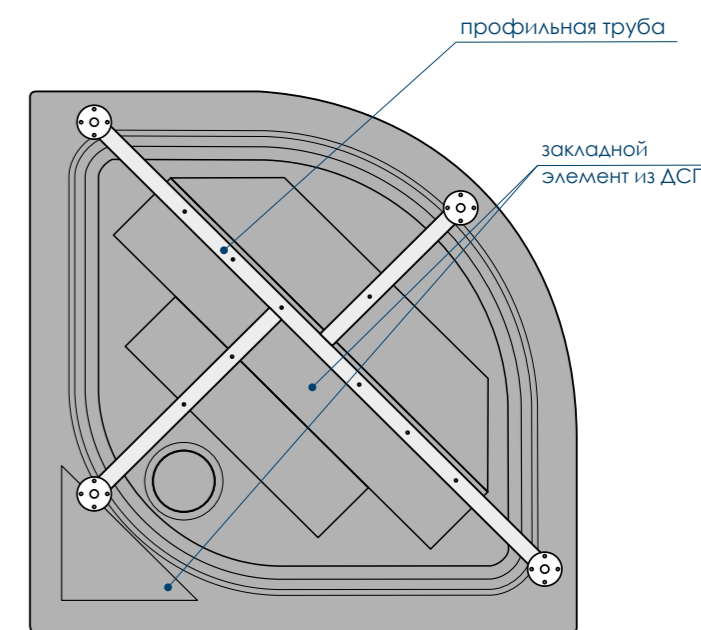

60
ММ

ГЛУБИНА
ПОДДОНА

300
КГ

МАКСИМАЛЬНАЯ
НАГРУЗКА

90
ММ

ДИАМЕТР
СЛИВНОГО
ОТВЕРСТИЯ

ЦЕЛЬНАЯ
ФОРМА

ROUND

ВЫСОКАЯ
УДАРОПРОЧНОСТЬ

ШУМОПОГЛОЩАЮЩАЯ
ПОВЕРХНОСТЬ

УСТОЙЧИВОСТЬ
К ЦАРАПИНАМ

ПРОТИВОСКОЛЬЗКАЯ
ПОВЕРХНОСТЬ

ПРОСТОТА
УХОДА

БЛЕСТЯЩАЯ
ПОВЕРХНОСТЬ

* Сифон в комплект с поддоном
не входит.
Приобретается отдельно

ПОДДОНЫ ЦЕЛЬНОЛИТЫЕ С ФРОНТАЛЬНОЙ ПАНЕЛЬЮ
РАМЫ ВХОДЯТ В КОМПЛЕКТ

наименование, размеры (см), тип	цвет	артикул	код
ПОДДОН ROUND 80X80X16 низкий	белый	MTYRD8080	59369
ПОДДОН ROUND 80X80X16 низкий	черный	MTYRD8080BK	59377
ПОДДОН ROUND 90X90X16 низкий	белый	MTYRD9090	59368
ПОДДОН ROUND 90X90X16 низкий	черный	MTYRD9090BK	59430

РАЗМЕР И СХЕМА ПОДДОНА ROUND

вид сверху

вид снизу

вид спереди

разрез 1-1

жесткий
полиуретан

* расстояние от уровня пола до дна поддона

СБОРНО-
РАЗБОРНЫЙ
КАРКАС

ЧЕТЫРЕ
ТОЧКИ
ОПОРЫ

ДОПОЛНИТЕЛЬНАЯ
ФИКСАЦИЯ
К СТЕНАМ

СЕЧЕНИЕ ПРОФИЛЯ
20X20

РЕГУЛИРОВАНИЕ
ВЫСОТЫ
ПОДДОНА
до
0,5 см