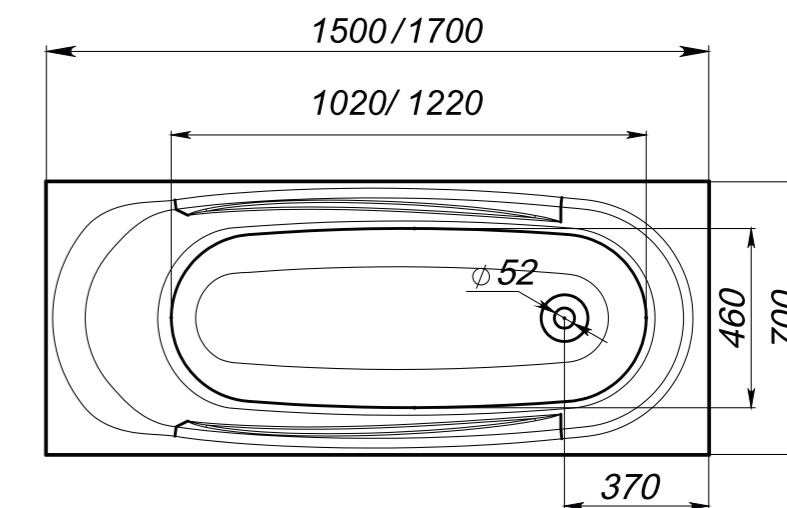

ЗАЩИТА
ОТ ПРОТЕКАНИЯ

ЭРГОНОМИЧНОСТЬ

АРМИРОВАНЫ
СТЕКЛОВОЛОКНОМ

СХЕМА ВАННЫ STANDARD/STANDARD MIDDLE

Standard

Standard Middle

ШЕСТЬ ТОЧЕК
ОПОРЫ
(на каркасе)

ЧЕТЫРЕ ТОЧКИ
ОПОРЫ
(на ножках)