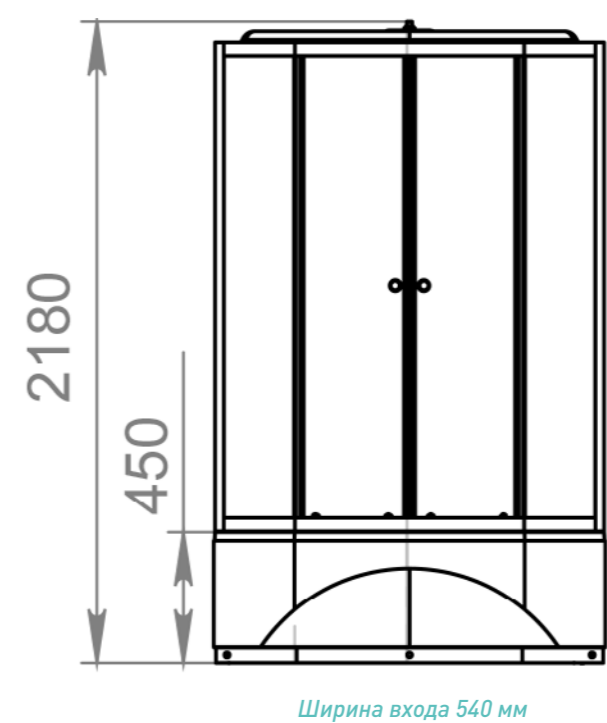

СХЕМА ДУШЕВОЙ КАБИНЫ CLASSICA 100x100 см (низкий поддон/ высокий поддон)

наименование, размеры (см)	тип поддона	наличие гидро-массажа	цвет стенок/профиля	тип стекла	код	артикул
CLASSICA 100x100x218	низкий	нет	белый	прозрачное	14320	MB01001
CLASSICA 100x100x218	высокий	нет	белый	прозрачное	14296	MB01002

РАЗДВИЖНАЯ СИСТЕМА

МАГНИТНОЕ СМЫКАНИЕ ДВЕРЕЙ

УПЛОТНИТЕЛЬ ДЛЯ СТЕКЛА

F-ОБРАЗНЫЙ УПЛОТНИТЕЛЬ

АЛЮМИНИЕВЫЙ ПРОФИЛЬ

ДИАМЕТР СЛИВНОГО ОТВЕРСТИЯ 50 ММ