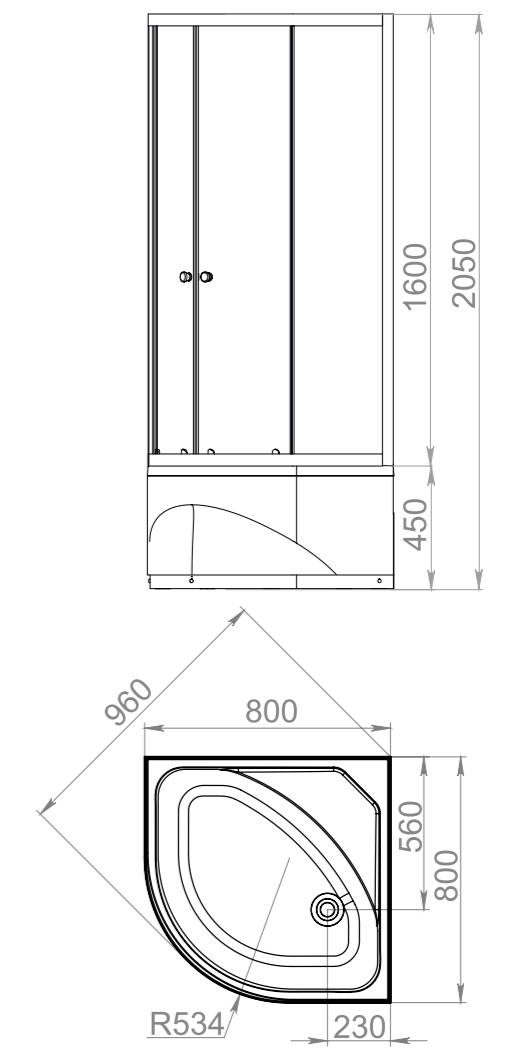

РАЗМЕР И СХЕМА ДУШЕВОГО ОГРАЖДЕНИЯ SEGMENT

SEGMENT LOW 80x80
с низким поддоном 15 см

SEGMENT LOW 90x90
с низким поддоном 15 см

SEGMENT HIGH 80x80
с высоким поддоном 45 см

500/550
ШИРИНА
ОТКРЫТИЯ
ПРОЕМА

РАЗДВИЖНАЯ СИСТЕМА