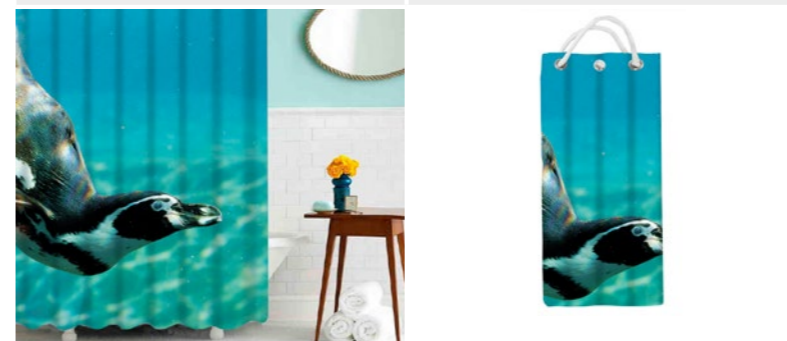

20907 MZ-135
180x200 см "Пингвин в море"