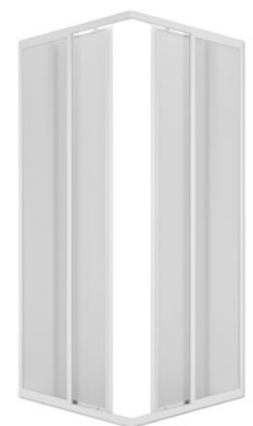

БЕЗОПАСЕН
ДЛЯ УСТАНОВКИ
В ОБЩЕСТВЕННЫХ
МЕСТАХ

PROJECT QUADRO

ЗАЩИТА
ОТ БРЫЗГ

ДОЛГОВЕЧНОСТЬ
ИЗДЕЛИЯ

БЕЗОПАСНО
ДЛЯ ДЕТЕЙ

ПРОСТОТА
УХОДА

наименование, размер, (см)	тип стекла, толщина	цвет профиля	код	артикул
душевой уголок Project Quadro 80x80x177	полистирол "Призма", 2 мм	белый	20143	MCNPQ8080PsWt
душевой уголок Project Quadro 90x90x177	полистирол "Призма", 2 мм	белый	20144	MCNPQ9090PsWt