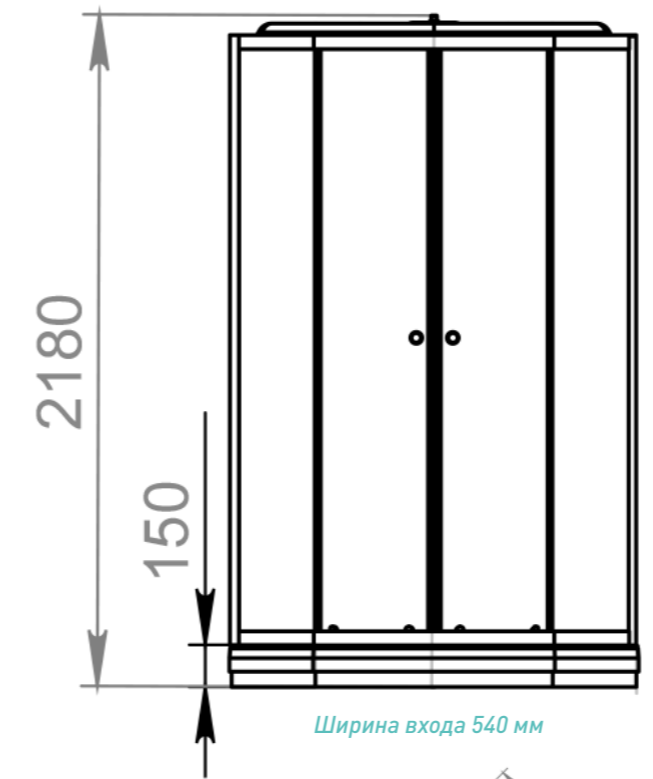

СХЕМА ДУШЕВОЙ КАБИНЫ CLASSICA 80x80 см (высокий поддон/низкий поддон)

РАЗДВИЖНАЯ СИСТЕМА

МАГНИТНОЕ СМЫКАНИЕ ДВЕРЕЙ

УПЛОТНИТЕЛЬ ДЛЯ СТЕКЛА

F-ОБРАЗНЫЙ УПЛОТНИТЕЛЬ

АЛЮМИНИЕВЫЙ ПРОФИЛЬ

ДИАМЕТР СЛИВНОГО ОТВЕРСТИЯ

50 мм