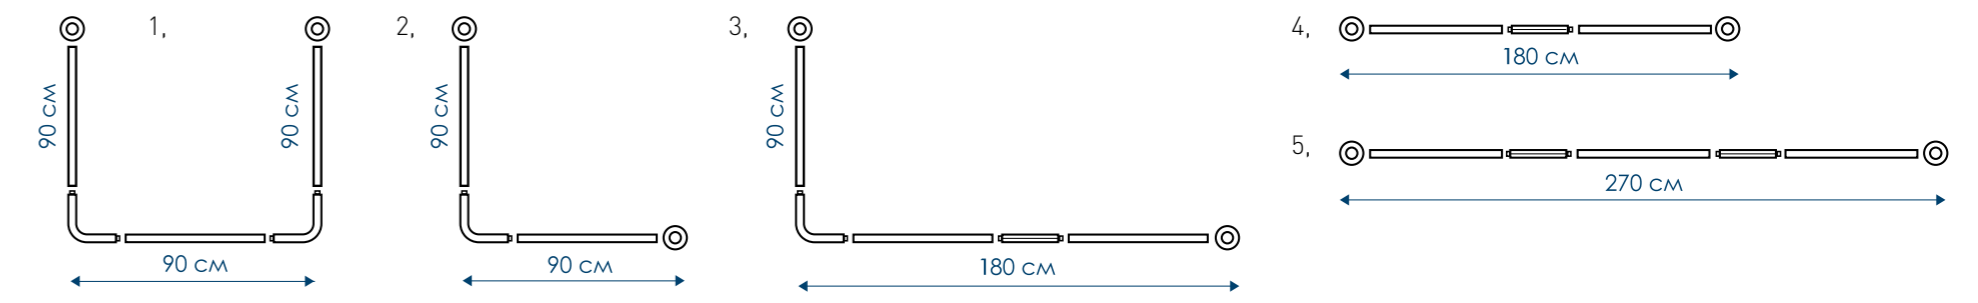

КАРНИЗ ДЛЯ ВАННОЙ MELODIA ELITE

КАРНИЗ ДЛЯ ВАННОЙ MELODIA UNIVERSAL