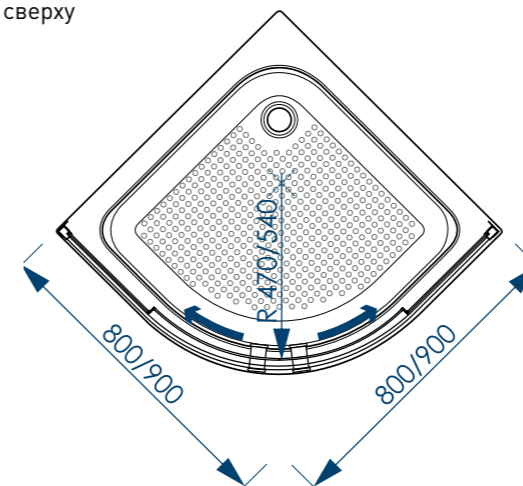

РАЗМЕР И СХЕМА ДУШЕВОГО ОГРАЖДЕНИЯ ROUND (с высокими поддонами 30/35 см)

ДУШЕВЫЕ ОГРАЖДЕНИЯ ROUND МОГУТ КОМПЛЕКТОВАТЬСЯ ПОДДОНАМИ ROUND ВЫСОТОЙ 16, 30 И 35 СМ И ПОДДОНАМИ ALLEGRO ВЫСОТОЙ 13 СМ

наименование, размер, см	тип	цвет	код	артикул
поддон Round 80x80x16	низкий	белый	59369	MTYRD8080
поддон Round 90x90x16	низкий	белый	59368	MTYRD9090
поддон Round 80x80x16	низкий	черный	59377	MTYRD8080Bk
поддон Round 90x90x16	низкий	черный	59430	MTYRD9090Bk
поддон Round 80x80x30	высокий	белый	59366	MTYRD8080H
поддон Round 90x90x30	высокий	белый	59375	MTYRD9090H
поддон Round Plus 80x80x35	высокий	белый	59439	MTYRP8080H
поддон Round Plus 90x90x35	высокий	белый	59440	MTYRP9090H
поддон Allegro 80x80x13	низкий	белый	19188	MTYAG8080
поддон Allegro 90x90x13	низкий	белый	19189	MTYAG9090
поддон Allegro 80x80x13	низкий	черный	19191	MTYAG8080Bk
поддон Allegro 90x90x13	низкий	черный	19192	MTYAG9090Bk

500/550 ШИРИНА ОТКРЫТИЯ ПРОЕМА

РАЗДВИЖНАЯ СИСТЕМА

МАГНИТНОЕ СМЫКАНИЕ ДВЕРЕЙ

УПЛОТНИТЕЛЬ ДЛЯ СТЕКЛА

F-ОБРАЗНЫЙ УПЛОТНИТЕЛЬ

АЛЮМИНИЕВЫЙ ПРОФИЛЬ