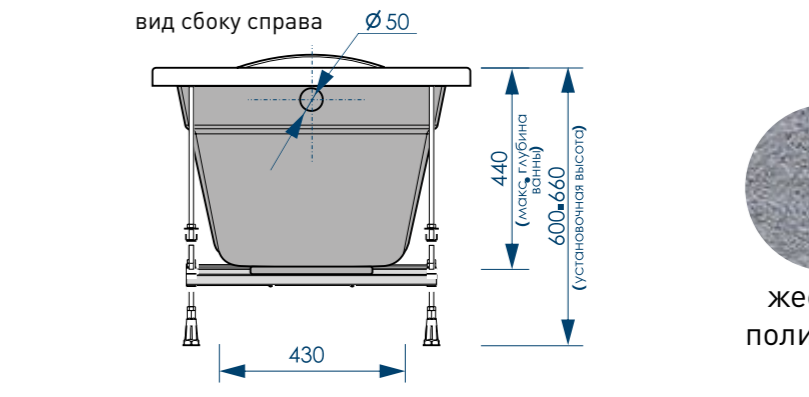

СХЕМА ВАННЫ CLASSICA (на каркасе/ножках)

ДОПОЛНИТЕЛЬНАЯ ФИКСАЦИЯ К СТЕНАМ

45x17 мм
П-ОБРАЗНЫЙ ПРОФИЛЬ (на ножках)

25x25
СЕЧЕНИЕ ПРОФИЛЯ (на каркасе)

до **6 см**

РЕГУЛИРОВАНИЕ ВЫСОТЫ ВАННЫ (на ножках)

до **6 см**

РЕГУЛИРОВАНИЕ ВЫСОТЫ ВАННЫ (на каркасе)

жесткий полиуретан

* рекомендуемая высота – высота ванны для установки экранов или фронтальных панелей

* установочная высота – диапазон возможной регулировки ванны