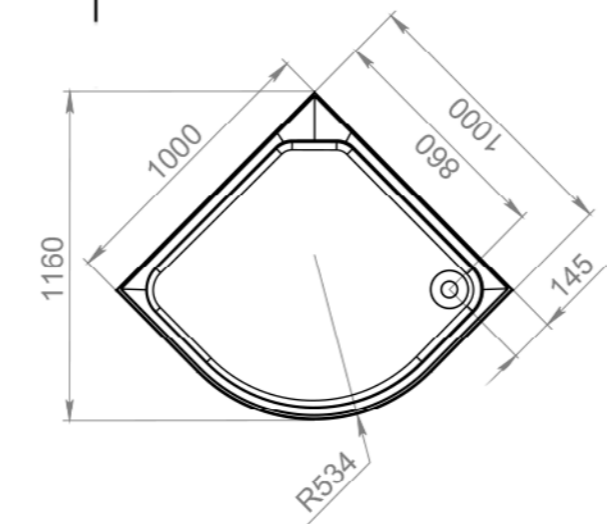

СХЕМА ДУШЕВОЙ КАБИНЫ CLASSICA 100x100 см (низкий поддон/ высокий поддон)

наименование, размеры (см)	тип поддона	наличие гидро-массажа	цвет стенок/профиля	тип стекла	код	артикул
CLASSICA 100x100x218	низкий	нет	белый	прозрачное	14320	MB01001
CLASSICA 100x100x218	высокий	нет	белый	прозрачное	14296	MB01002

РАЗДВИЖНАЯ СИСТЕМА

МАГНИТНОЕ СМЫКАНИЕ ДВЕРЕЙ

УПЛОТНИТЕЛЬ ДЛЯ СТЕКЛА

F-ОБРАЗНЫЙ УПЛОТНИТЕЛЬ

АЛЮМИНИЕВЫЙ ПРОФИЛЬ

ДИАМЕТР СЛИВНОГО ОТВЕРСТИЯ 50 ММ