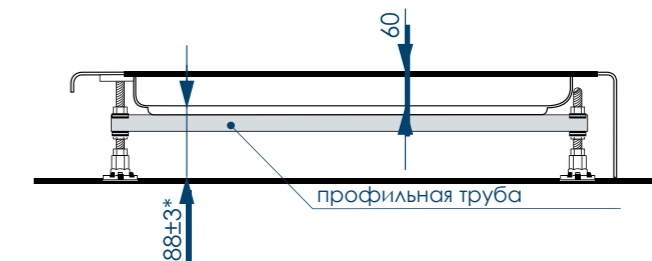

РАЗМЕР И СХЕМА ПОДДОНА SQUARE

вид сверху

вид спереди

вид снизу

разрез 1-1

жесткий
полиуретан

* расстояние от уровня пола до дна поддона

СБОРНО-
РАЗБОРНЫЙ
КАРКАС