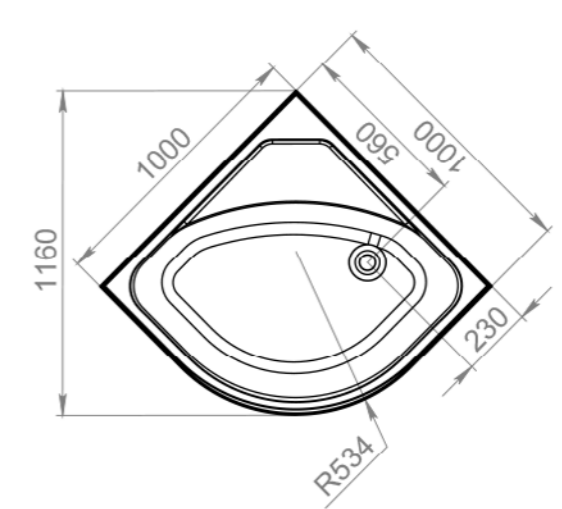

СХЕМА ДУШЕВОЙ КАБИНЫ CLASSICA 100x100 см (низкий поддон/ высокий поддон)

наименование, размеры (см)	тип поддона	наличие гидро-массажа	цвет стенок/профиля	тип стекла	код	артикул
CLASSICA 100x100x218	низкий	нет	белый	прозрачное	14320	MB01001
CLASSICA 100x100x218	высокий	нет	белый	прозрачное	14296	MB01002

РАЗДВИЖНАЯ СИСТЕМА

МАГНИТНОЕ СМЫКАНИЕ ДВЕРЕЙ

УПЛОТНИТЕЛЬ ДЛЯ СТЕКЛА

F-ОБРАЗНЫЙ УПЛОТНИТЕЛЬ

АЛЮМИНИЕВЫЙ ПРОФИЛЬ

ДИАМЕТР СЛИВНОГО ОТВЕРСТИЯ 50 ММ