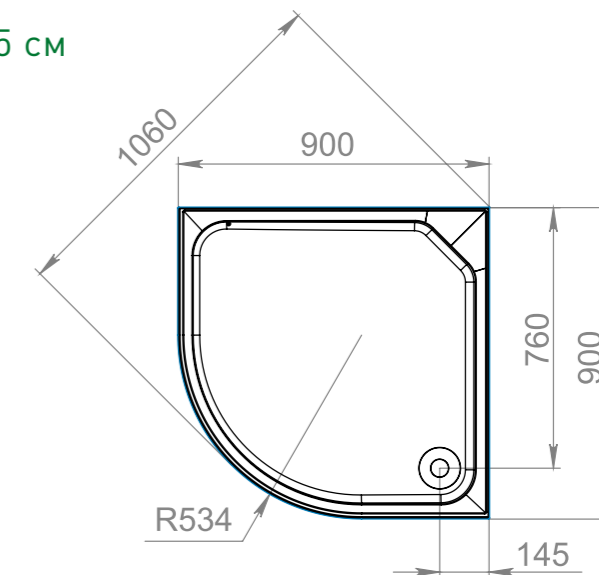

Данные поддоны могут не подойти к ограждениям и кабинам других производителей.

РАЗМЕРЫ И СХЕМЫ ПОДДОНОВ SEGMENT

80x80
низкий 15 см

80x80
высокий 44 см

90x90
низкий 15 см

90x90
высокий 44 см

армирующий слой из стекловолокна с микрокальцитом