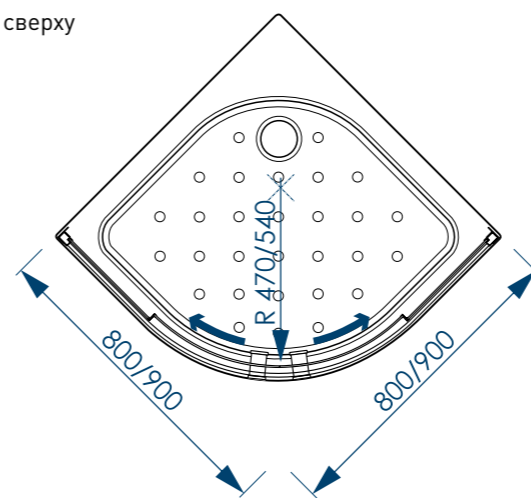

РАЗМЕР И СХЕМА ДУШЕВОГО ОГРАЖДЕНИЯ ROUND (с низкими поддонами)

ДУШЕВЫЕ ОГРАЖДЕНИЯ ROUND МОГУТ КОМПЛЕКТОВАТЬСЯ ПОДДОНАМИ ROUND ВЫСОТОЙ 16, 30 И 35 СМ И ПОДДОНАМИ ALLEGRO ВЫСОТОЙ 13 СМ

наименование, размер, см	тип	цвет	код	артикул
поддон Round 80x80x16	низкий	белый	59369	MTYRD8080
поддон Round 90x90x16	низкий	белый	59368	MTYRD9090
поддон Round 80x80x16	низкий	черный	59377	MTYRD8080вк
поддон Round 90x90x16	низкий	черный	59430	MTYRD9090вк
поддон Round 80x80x30	высокий	белый	59366	MTYRD8080H
поддон Round 90x90x30	высокий	белый	59375	MTYRD9090H
поддон Round Plus 80x80x35	высокий	белый	59439	MTYRP8080H
поддон Round Plus 90x90x35	высокий	белый	59440	MTYRP9090H
поддон Allegro 80x80x13	низкий	белый	19188	MTYAG8080
поддон Allegro 90x90x13	низкий	белый	19189	MTYAG9090
поддон Allegro 80x80x13	низкий	черный	19191	MTYAG8080вк
поддон Allegro 90x90x13	низкий	черный	19192	MTYAG9090вк

500/550 ШИРИНА ОТКРЫТИЯ ПРОЕМА

РАЗДВИЖНАЯ СИСТЕМА

МАГНИТНОЕ СМЫКАНИЕ ДВЕРЕЙ

УПЛОТНИТЕЛЬ ДЛЯ СТЕКЛА

F-ОБРАЗНЫЙ УПЛОТНИТЕЛЬ

АЛЮМИНИЕВЫЙ ПРОФИЛЬ