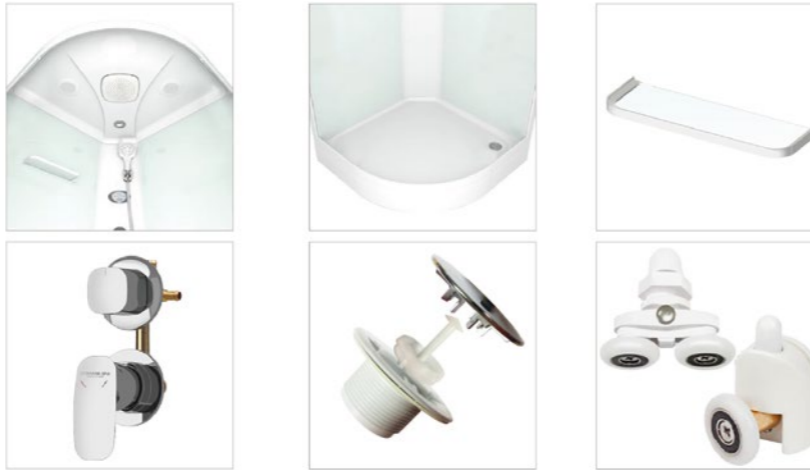

СМЕСИТЕЛЬ

РУЧНОЙ ДУШ

ДЕРЖАТЕЛЬ

ПОЛОЧКА

ВЕРХНИЙ ДУШ

ГЛУБИНА НИЗКОГО ПОДДОНА

ГЛУБИНА ВЫСОКОГО ПОДДОНА

CLASSICA 80x80 см