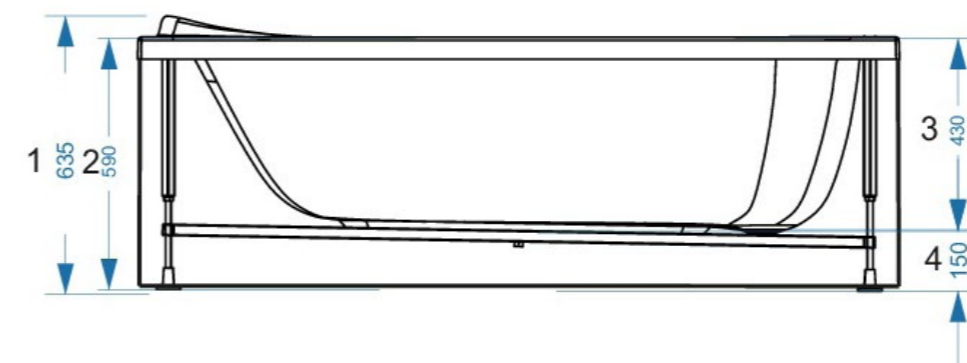

СХЕМА ВАННЫ SALSA

ШЕСТЬ ТОЧЕК
ОПОРЫ
(на каркасе)

ЧЕТЫРЕ ТОЧКИ
ОПОРЫ
(на ножках)

ДОПОЛНИТЕЛЬНАЯ
ФИКСАЦИЯ
К СТЕНАМ
ПРИ МОНТАЖЕ
НА ОПОРУ

РЕГУЛИРОВАНИЕ
ВЫСОТЫ ВАННЫ
(на каркасе)

РЕГУЛИРОВАНИЕ
ВЫСОТЫ ВАННЫ
(на ножках)