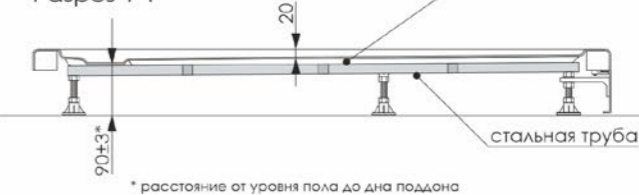

РАЗМЕР И СХЕМА ПОДДОНА SQUARE

Акриловый поддон Square
Вид сверху

Акриловый поддон Square
Вид спереди

Акриловый поддон Square
Вид снизу

Акриловый поддон Square
Разрез 1-1

жёсткий
полиуретан

СБОРНО-
РАЗБОРНЫЙ
КАРКАС