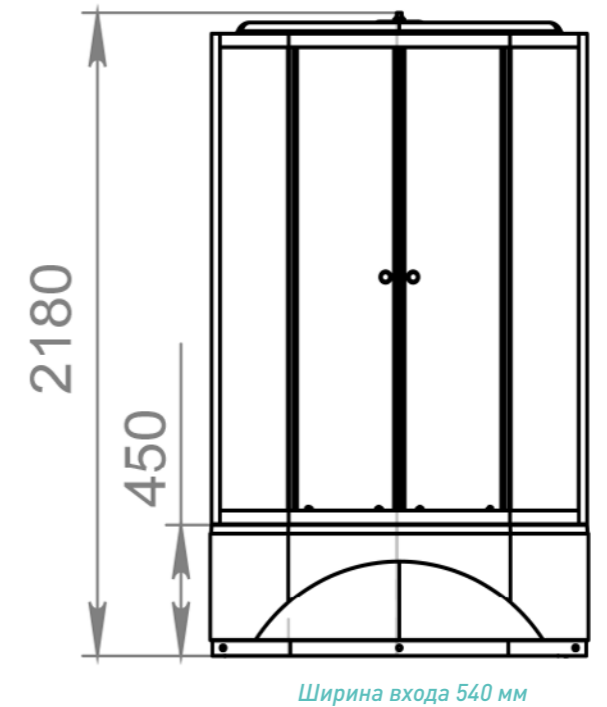

СХЕМА ДУШЕВОЙ КАБИНЫ CLASSICA 90x90 см (низкий поддон/ высокий поддон)

РАЗДВИЖНАЯ СИСТЕМА

МАГНИТНОЕ СМЫКАНИЕ ДВЕРЕЙ

УПЛОТНИТЕЛЬ ДЛЯ СТЕКЛА

F-ОБРАЗНЫЙ УПЛОТНИТЕЛЬ

АЛЮМИНИЕВЫЙ ПРОФИЛЬ

ДИАМЕТР СЛИВНОГО ОТВЕРСТИЯ