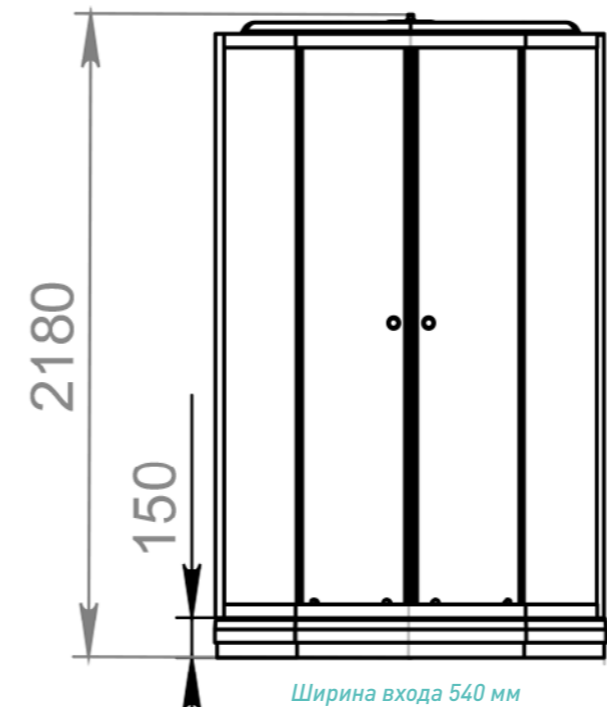

СХЕМА ДУШЕВОЙ КАБИНЫ CLASSICA 90x90 см (низкий поддон/ высокий поддон)

РАЗДВИЖНАЯ СИСТЕМА

МАГНИТНОЕ СМЫКАНИЕ ДВЕРЕЙ

УПЛОТНИТЕЛЬ ДЛЯ СТЕКЛА

F-ОБРАЗНЫЙ УПЛОТНИТЕЛЬ

АЛЮМИНИЕВЫЙ ПРОФИЛЬ

ДИАМЕТР СЛИВНОГО ОТВЕРСТИЯ