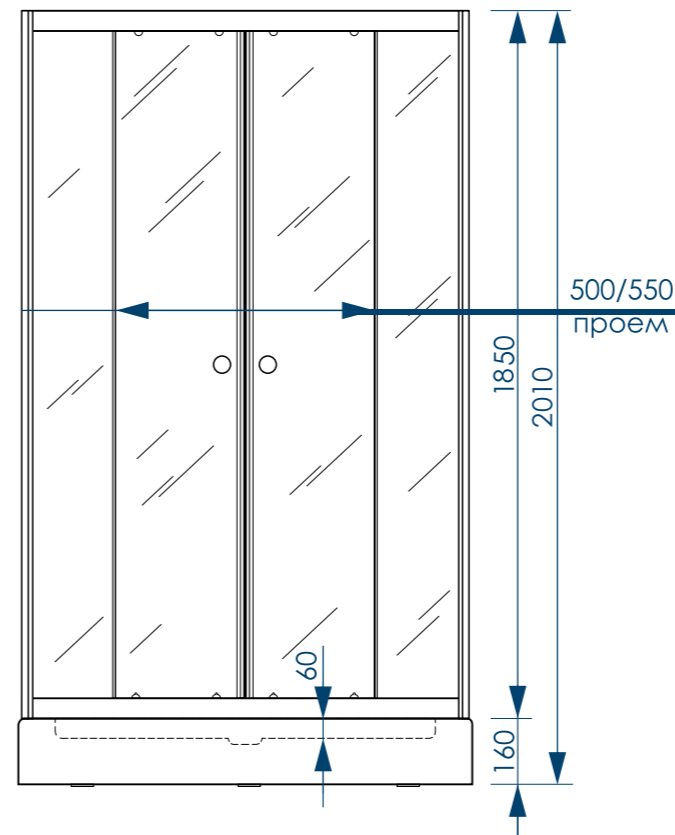

наименование, размер, (см)	тип стекла, толщина	цвет профиля	код	артикул
душевой уголок Round 80x80x185	матовое, 4 мм	белый	59186	MCNRD8080MWt
душевой уголок Round 90x90x185	матовое, 4 мм	белый	59185	MCNRD9090MWt
душевой уголок Round 80x80x185	прозрачное, 4 мм	белый	59188	MCNRD8080TWt
душевой уголок Round 90x90x185	прозрачное, 4 мм	белый	59187	MCNRD9090TWt
душевой уголок Round 80x80x185	матовое, 4 мм	черный	59219	MCNRD8080MBk
душевой уголок Round 90x90x185	матовое, 4 мм	черный	59221	MCNRD9090MBk
душевой уголок Round 80x80x185	прозрачное, 4 мм	черный	59217	MCNRD8080TBk
душевой уголок Round 90x90x185	прозрачное, 4 мм	черный	59218	MCNRD9090TBk

вид спереди

вид сверху