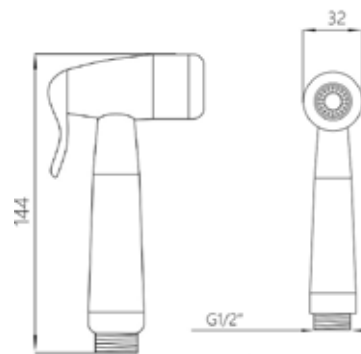

лейка для биде MELODIA DIAMOND

- назначение: для гигиенических процедур
- материал: ABS пластик
- присоединительный размер: наружная резьба 1/2"
- цвет: хром
- снабжена рычажком-выключателем для остановки потока воды

МКР20491Р

34671