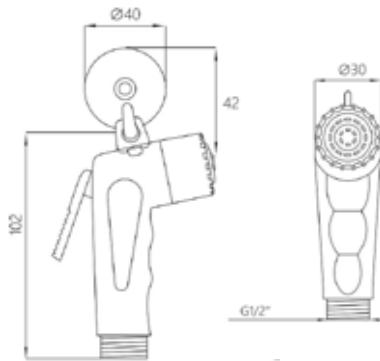

## лейка для биде MELODIA NOTCH

- ▶ назначение: для гигиенических процедур
- ▶ материал: ABS пластик
- ▶ присоединительный размер: наружная резьба 1/2"
- ▶ цвет: хром
- ▶ снабжена рычажком-выключателем для остановки потока воды
- ▶ в комплект входит крепление для лейки в виде крючка