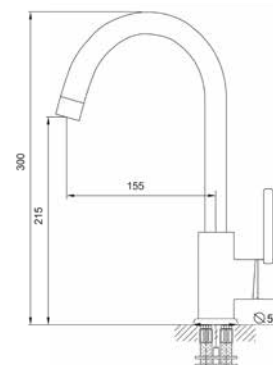

Смесители для кухни

Технические характеристики

- гарантия 7 лет
- материал корпуса: латунь
- цвета корпусов: хром, черный, белый, бежевый, графит
- установка на мойку
- керамический картридж Ø 35 мм
- стандарт подводки: 1/2"
- поворотный излив
- однозахватный, металлическая ручка
- нет гибкой подводки
- тип крепления: гайка

КОМПЛЕКТАЦИЯ ПСТАВКИ:

смеситель

крепеж

паспорт