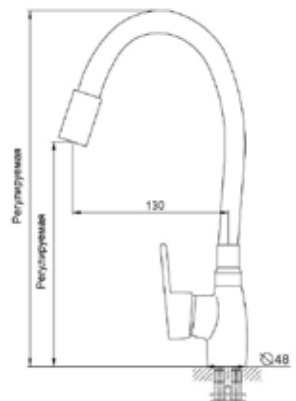

КОМПЛЕКТАЦИЯ ПОСТАВКИ:

смеситель

крепёж

паспорт