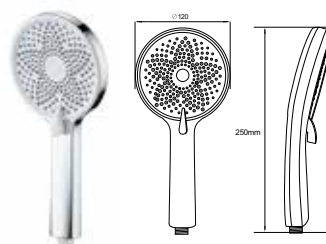

18675

НОВИНКА

- ▶ диаметр: 120 мм
- ▶ материал: ABS пластик
- ▶ 3 функции
- ▶ наружная резьба 1/2"
- ▶ цвет: черный
- ▶ переключение между функциями производится с помощью рычажка

МКР26313BL

18676

НОВИНКА

- ▶ диаметр: 120 мм
- ▶ материал: ABS пластик
- ▶ 3 функций
- ▶ наружная резьба 1/2"
- ▶ цвет: хром
- ▶ переключение между функциями производится с помощью рычажка