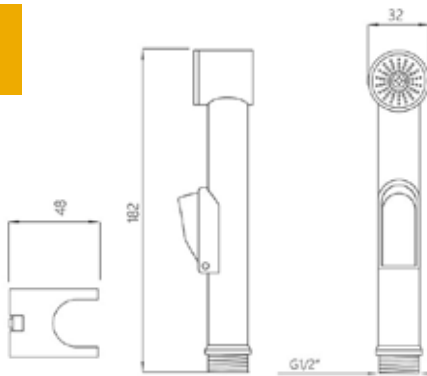

МКР24004

34701