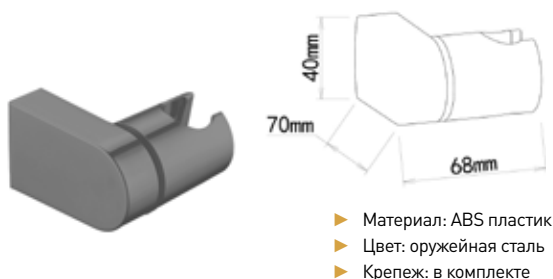

34456

- ▶ Материал: ABS пластик
- ▶ Цвет: белый
- ▶ Крепеж: в комплекте

**МКР28002GN**

23464

НОВИНКА

- ▶ Материал: ABS пластик
- ▶ Цвет: оружейная сталь
- ▶ Крепеж: в комплекте

**МКР28003**

22398