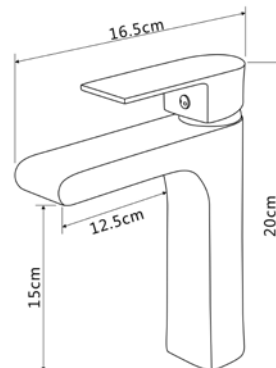

КОМПЛЕКТАЦИЯ ПСТАВКИ:

смеситель

крепеж

паспорт

MDV30140
19790