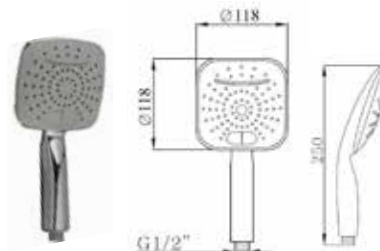

- размер: 118x118 мм
- материал: ABS пластик
- 1 функция
- наружная резьба 1/2"
- цвет: хром, серый

МКР20436

34693