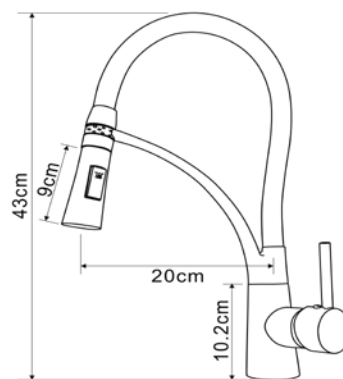

Смеситель для кухни

Технические характеристики

- гарантия 7 лет
- материал корпуса: латунь
- цвет: черный, хром
- установка на мойку
- керамический картридж Ø 35 мм
- однозахватный, металлическая ручка
- гибкий силиконовый излив
- гибкая подводка 50 см, стандарт 1/2"
- крепеж: гайка нерж.сталь+латунь

КОМПЛЕКТАЦИЯ ПОСТАВКИ:

смеситель

крепеж

паспорт

MDV30209

22453