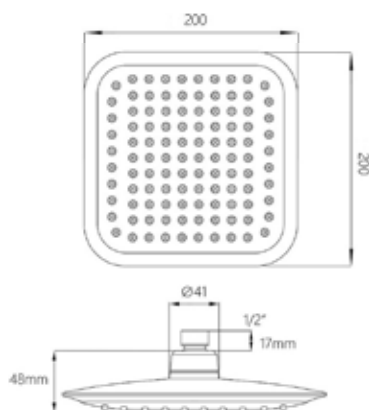

ЛЕЙКА ВЕРХНЕГО ДУША

Технические характеристики

- размер: 200X200 мм
- материал: ABS пластик
- цвет: jhe;tqyfz cnfkm
- присоединительный размер: внутренняя резьба G1/2"
- 1 функция
- применяется в смесителях со стационарной штангой для тропического душа или в смесителях скрытой установки с верхним душем

МКР20543

34723