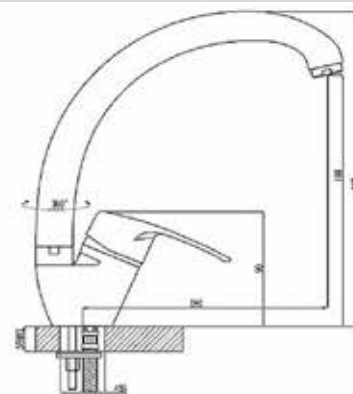

## Смеситель для кухни Технические характеристики

- ▶ гарантия 7 лет
- ▶ материал корпуса: латунь
- ▶ цвет: хром
- ▶ установка на мойку
- ▶ керамический картридж Ø 40 мм
- ▶ стандарт подводки: 1/2"
- ▶ поворотный излив высотой 198 мм тип «утка»
- ▶ однозахватный, металлическая ручка
- ▶ нет гибкой подводки
- ▶ тип крепления: 2 болта М6