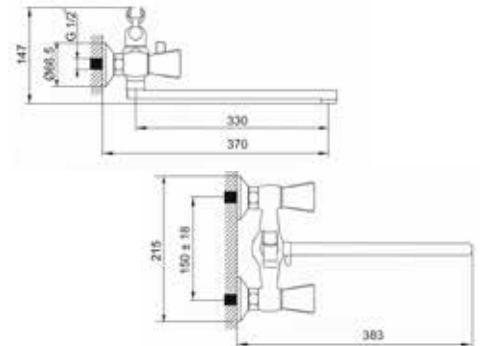

Смеситель для ванны и душа Технические характеристики

- гарантия 7 лет
- материал корпуса: латунь
- цвет: хром
- установка на стену
- керамические кран-буксы
- длинный S-излив 330 мм
- переключатель с керамическими пластинами
- круглая лейка Ø 75 мм (1 функция)
- шланг 1,5 м двойной оплетки, нержавеющая сталь, хром

КОМПЛЕКТАЦИЯ ПОСТАВКИ:

смеситель

монтажный комплект

шланг

лейка

кронштейн для лейки

паспорт

серия GALANT

РОССИЯ