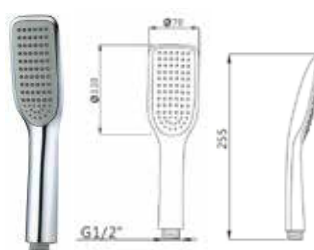

ЛЕЙКИ ДЛЯ ДУША

МКР

СЕРИЯ **STANDARD** ЛЕЙКИ
В ПАКЕТЕ ПВХ
С КАРТОННЫМ ПОДВЕСОМ

МКР26107

34385

- квадрат, диаметр: 58 мм
- материал: ABS пластик
- 1 функция
- наружная резьба 1/2"
- цвет: хром

МКР20596

34666

- размер: 70x70 мм
- материал: ABS пластик
- 1 функция
- наружная резьба 1/2"
- цвет: хром, серый, голубой

МКР26101_УТ

14509

- размер: 55x130 мм
- материал: ABS пластик
- 1 функция
- наружная резьба 1/2"
- цвет: белый

МКР20592

34662

- диаметр: 70x100 мм
- материал: ABS пластик
- 1 функция
- наружная резьба 1/2"
- цвет: хром, черный, серый

МКР26116

34387

- размер: 60x80x50 мм
- материал: ABS пластик
- 1 функция
- наружная резьба 1/2"
- цвет: хром, серый

МКР20434

34691

- размер: 70x120 мм
- материал: ABS пластик
- 1 функция
- цвет: хром, серый
- наружная резьба 1/2"

МКР20535

34715

- размер: 60x100 мм
- материал: ABS пластик
- 1 функция
- цвет: хром, серый
- наружная резьба 1/2"

МКР20594

34664

- размер: 75x55 мм
- материал: ABS пластик
- 1 функция
- цвет: хром, серый
- наружная резьба 1/2"

МКР26103_ВК

14513

- размер: 60x120 мм
- материал: ABS пластик
- 1 функция
- наружная резьба 1/2"
- цвет: черный матовый

МКР20595

34665

- размер: 75x75 мм
- материал: ABS пластик
- 1 функция
- наружная резьба 1/2"
- цвет: хром, черный, серый