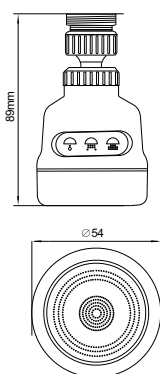

МКР21034BL 18909

НОВИНКА

- материал корпуса: ABS пластик
- материал сетки: ABS пластик
- резьба: внутренняя/наружная
- присоединительный размер: M24x1
- особенности: 3 функции, поворот 360°
- цвет: хром