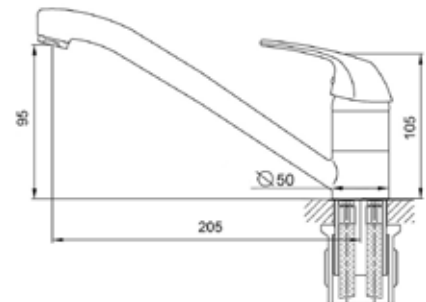

Смеситель для кухни

Технические характеристики

- гарантия 7 лет
- материал корпуса: латунь
- цвет: хром
- установка на мойку
- керамический картридж $\varnothing$ 35 мм
- стандарт подводки: 1/2"
- однозахватный, металлическая ручка
- корпус с поворотным изливом 205 мм
- нет гибкой подводки
- тип крепления: гайка

КОМПЛЕКТАЦИЯ ПОСТАВКИ:

серия
RUMBA

РОССИЯ