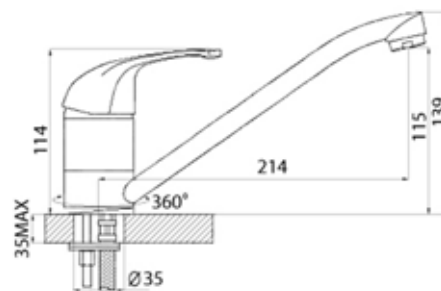

КОМПЛЕКТАЦИЯ ПОСТАВКИ:

серия
PRIMO

РОССИЯ