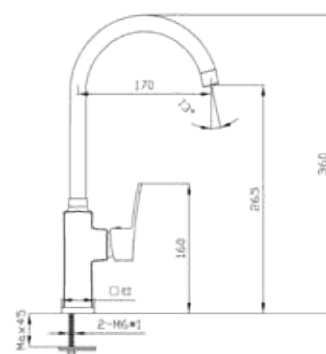

## Смеситель для кухни Технические характеристики

- ▶ гарантия 7 лет
- ▶ материал корпуса: латунь
- ▶ цвет: хром
- ▶ установка на мойку
- ▶ керамический картридж Ø 25 мм
- ▶ стандарт подводки: 1/2"
- ▶ высокий R-излив
- ▶ однозахватный, металлическая ручка
- ▶ нет гибкой подводки
- ▶ тип крепления: 2 болта М6