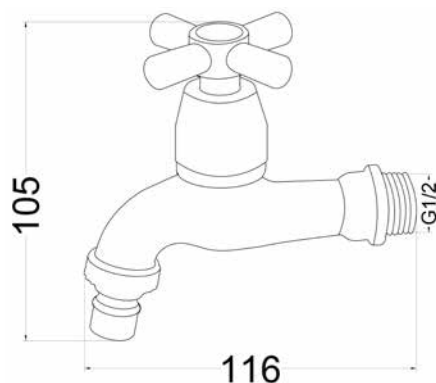

MSP20612
66451

- материал: пластик
- назначение: для слива воды
- аэратор: в комплекте
- цвет: хром