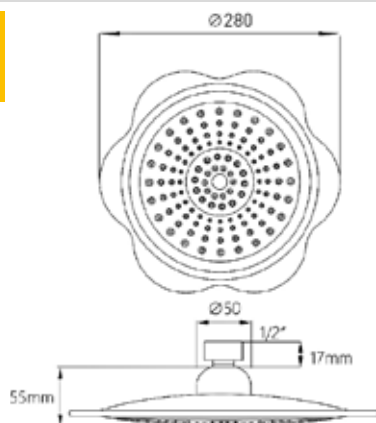

ЛЕЙКА ВЕРХНЕГО ДУША

Технические характеристики

- диаметр: 280 мм
- материал: ABS пластик
- цвет: хром/серый
- присоединительный размер: внутренняя резьба G1/2"
- 1 функция
- применяется в смесителях со стационарной штангой для тропического душа или в смесителях скрытой установки с верхним душем

МКР27018С

23466

НОВИНКА