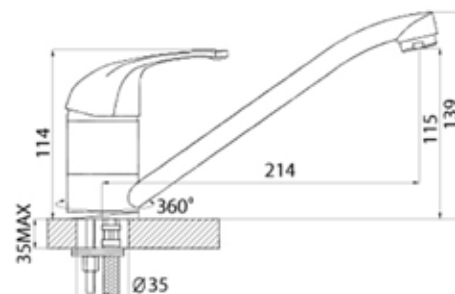

Смеситель для кухни Технические характеристики

- гарантия 7 лет
- материал корпуса: латунь
- цвет: хром
- установка на мойку
- керамический картридж Ø 40 мм
- стандарт подводки: 1/2"
- поворотный излив L - 214 мм
- однозахватный, металлическая ручка
- нет гибкой подводки
- тип крепления: 2 болта М6