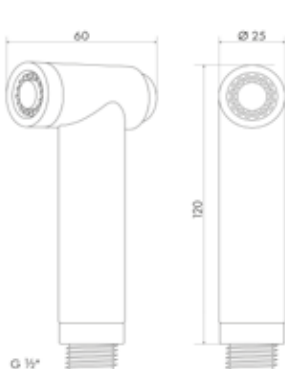

лейка для биде MELODIA ROUND

- назначение: для гигиенических процедур
- материал: ABS пластик
- присоединительный размер: наружная резьба 1/2"
- цвет: хром/серый
- снабжена рычажком-выключателем для остановки потока воды