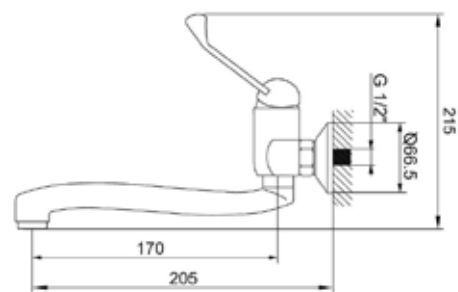

КОМПЛЕКТАЦИЯ ПОСТАВКИ:

смеситель

монтажный комплект

паспорт

MDV40811

12769