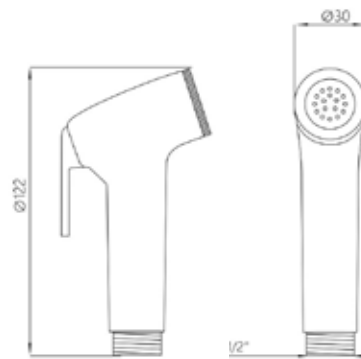

лейка для биде MELODIA SILVER

- назначение: для гигиенических процедур
- материал: ABS пластик
- присоединительный размер: наружная резьба 1/2"
- цвет: хром
- снабжена рычажком-выключателем для остановки потока воды

МКР24003Р

34418