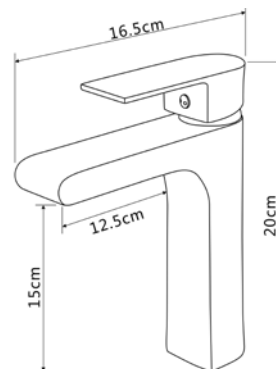

КОМПЛЕКТАЦИЯ ПСТАВКИ:

смеситель

крепеж

паспорт

MDV30120BK
19795