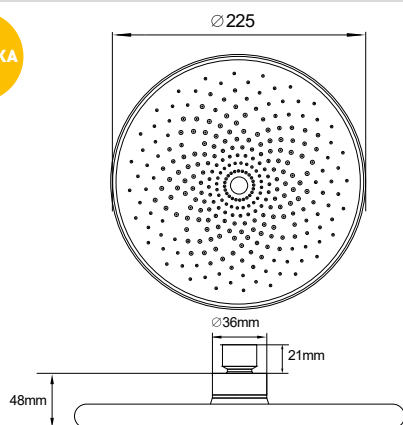

ЛЕЙКА ВЕРХНЕГО ДУША

Технические характеристики

- диаметр: 225 мм
- материал: ABS пластик
- цвет: черный
- присоединительный размер: внутренняя резьба G1/2"
- 1 функция

МКР27012С
18648

НОВИНКА

ЛЕЙКА ВЕРХНЕГО ДУША

Технические характеристики

- диаметр: 225 мм
- материал: нержавеющая сталь
- цвет: хром
- присоединительный размер: внутренняя резьба G1/2"
- 1 функция
- применяется в смесителях со стационарной штангой для тропического душа или в смесителях скрытой установки с верхним душем

МКР27012С_вк
18649

НОВИНКА