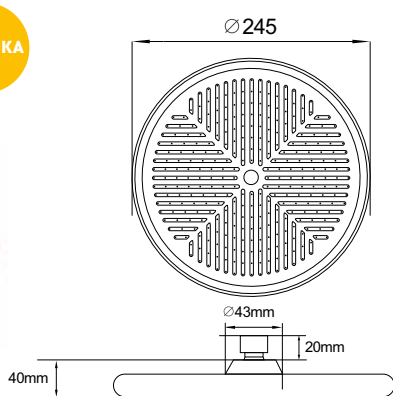

МКР27005С_bk
34750

ЛЕЙКА ВЕРХНЕГО ДУША

Технические характеристики

- диаметр: 225 мм
- материал: ABS пластик
- цвет: черный
- присоединительный размер: внутренняя резьба G1/2"
- 1 функция

МКР27012С
18648

НОВИНКА

ЛЕЙКА ВЕРХНЕГО ДУША

Технические характеристики

- диаметр: 225 мм
- материал: нержавеющая сталь
- цвет: хром
- присоединительный размер: внутренняя резьба G1/2"
- 1 функция
- применяется в смесителях со стационарной штангой для тропического душа или в смесителях скрытой установки с верхним душем

МКР27012С_вк
18649

НОВИНКА

ЛЕЙКА ВЕРХНЕГО ДУША

Технические характеристики

- диаметр: 225 мм
- материал: нержавеющая сталь
- цвет: черный
- присоединительный размер: внутренняя резьба G1/2"
- 1 функция
- Лейка имеет зеркальное хромированное покрытие

МКР27006С
18640

НОВИНКА

ЛЕЙКА ВЕРХНЕГО ДУША

Технические характеристики

- диаметр: 245 мм
- материал: ABS пластик
- цвет: хром
- присоединительный размер: внутренняя резьба G1/2"
- 1 функция
- применяется в смесителях со стационарной штангой для тропического душа или в смесителях скрытой установки с верхним душем

МКР27006С_вк
18641

НОВИНКА

ЛЕЙКА ВЕРХНЕГО ДУША

Технические характеристики

- диаметр: 245 мм
- материал: ABS пластик
- цвет: черный
- присоединительный размер: внутренняя резьба G1/2"
- 1 функция
- применяется в смесителях со стационарной штангой для тропического душа или в смесителях скрытой установки с верхним душем