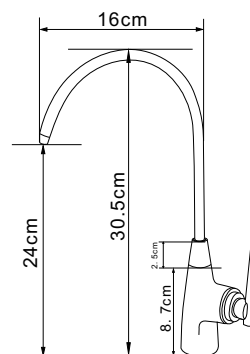

КОМПЛЕКТАЦИЯ ПОСТАВКИ:

смеситель

крепеж

паспорт

MDV30701BK
23417