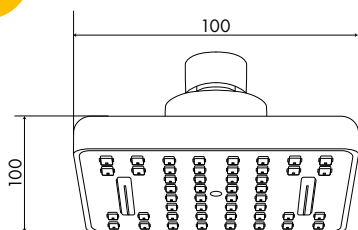

ЛЕЙКА ВЕРХНЕГО ДУША

Технические характеристики

- размер: 95X95 мм
- материал: ABS пластик
- цвет: хром/серый
- присоединительный размер: внутренняя резьба G1/2"
- 1 функция
- применяется в смесителях со стационарной штангой для тропического душа или в смесителях скрытой установки с верхним душем

МКР27016С

18689

НОВИНКА

ЛЕЙКА ВЕРХНЕГО ДУША

Технические характеристики

- размер: 100X100 мм
- материал: ABS пластик
- цвет: хром
- присоединительный размер: внутренняя резьба G1/2"
- 1 функция
- применяется в смесителях со стационарной штангой для тропического душа или в смесителях скрытой установки с верхним душем

МКР27008С

18644

НОВИНКА