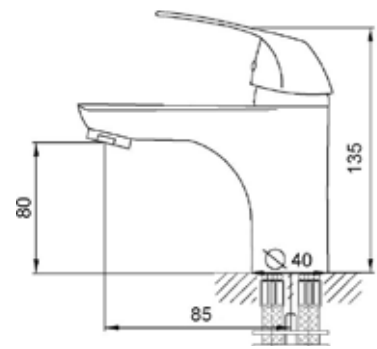

КОМПЛЕКТАЦИЯ ПОСТАВКИ:

MDV35120_gt