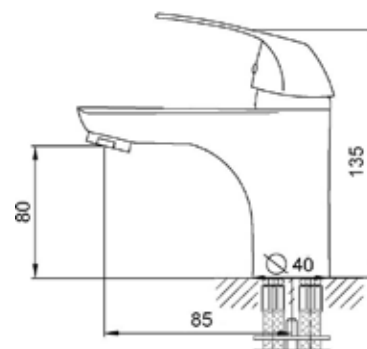

КОМПЛЕКТАЦИЯ ПСТАВКИ:

смеситель

крепеж

паспорт