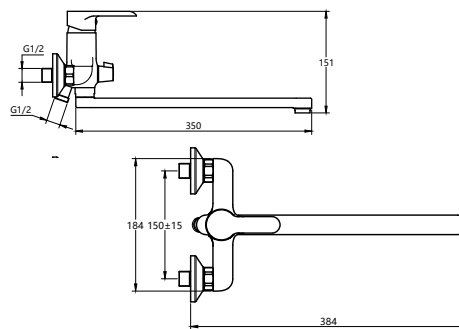

Смеситель для ванны и душа Технические характеристики

- гарантия 7 лет
- материал корпуса: латунь
- цвет: белый/хром
- установка на стену
- керамический картридж Wanhai Ø 35 мм
- однозахватный, металлическая ручка
- длинный излив 35 см
- керамический дивертор
- квадратная лейка 90x90 мм, 1 функция
- шланг 1,5 м белый, ПВХ
- крепеж: латунная гайка, латунные эксцентрики