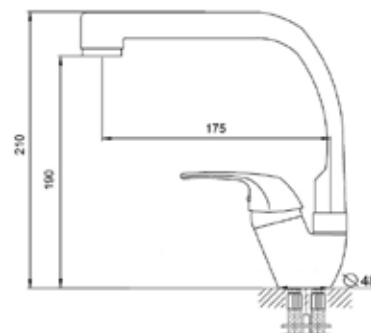

КОМПЛЕКТАЦИЯ ПСТАВКИ:

- смеситель
- крепеж
- паспорт