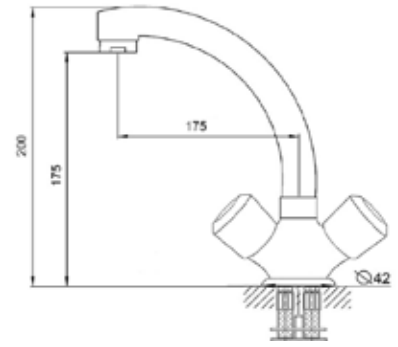

### Смеситель для кухни Технические характеристики

- ▶ гарантия 7 лет
- ▶ материал корпуса: латунь
- ▶ цвет: хром
- ▶ установка на мойку
- ▶ керамические кран-буксы
- ▶ стандарт подводки: 1/2"
- ▶ литой поворотный излив 175 мм
- ▶ двухзахватный, металлические маховики
- ▶ нет гибкой подводки
- ▶ тип крепления: 1 шпилька нерж. + гайки М6 латунь