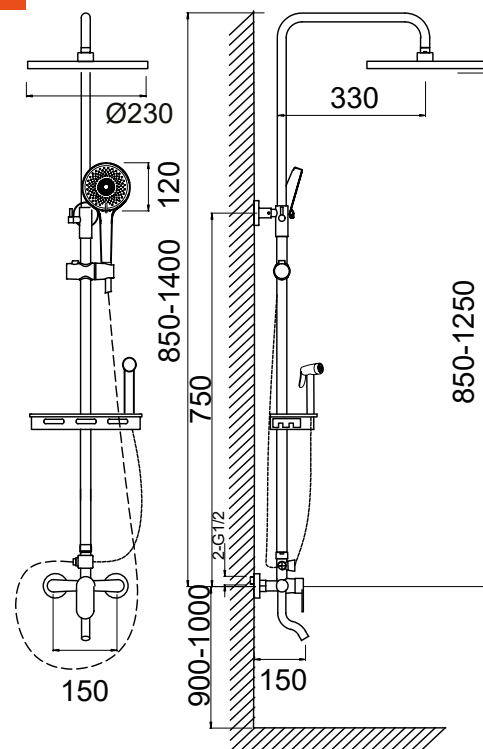

MSC00107C_bk

14525