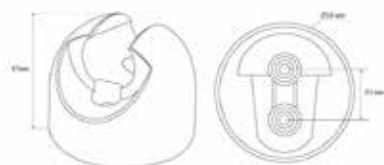

- Материал: ABS пластик
- Цвет: хром
- Крепеж: в комплекте

МКР20516P

21363