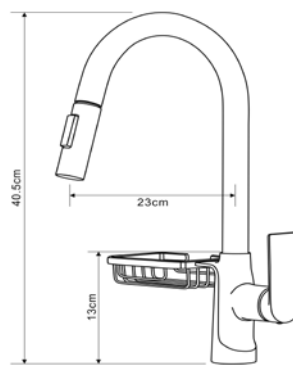

Смеситель для кухни Технические характеристики

- гарантия 7 лет
- материал корпуса: латунь
- цвет: черный гальваника
- установка на мойку
- керамический картридж Ø 35 мм
- однозахватный, металлическая ручка
- излив вытяжной с 2 типами струи
- внутренний шланг из нейлона 1,5 м серый
- гибкая подводка 50 см, стандарт 1/2"
- тип крепления: гайка нерж.сталь+латунь
- мыльница-корзина из нержавеющей стали в цвет корпуса

КОМПЛЕКТАЦИЯ ПСТАВКИ:

- смеситель
- крепеж
- паспорт

MDV30201
19799