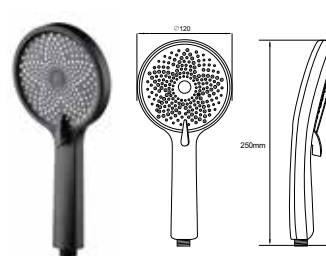

ЛЕЙКИ ДЛЯ ДУША

BL

СЕРИЯ LUXE
ЛЕЙКИ В БЛИСТЕРЕ

МКР26106BL

34349

- диаметр: 110 мм
- материал: ABS пластик
- 1 функция
- наружная резьба 1/2"
- цвет: хром

МКР20551BL

34380

- диаметр: 110 мм
- материал: ABS пластик
- 1 функция
- наружная резьба 1/2"
- цвет: хром

МКР26302BL

34350

- диаметр: 115 мм
- материал: ABS пластик
- 3 функций
- наружная резьба 1/2"
- цвет: хром, серый
- переключение между функциями производится с помощью рычажка

МКР26312BL

18674

НОВИНКА

- диаметр: 120 мм
- материал: ABS пластик
- 3 функции
- наружная резьба 1/2"
- цвет: хром, черный
- переключение между функциями производится с помощью рычажка

МКР26312BL_ВК

18675

НОВИНКА

- диаметр: 120 мм
- материал: ABS пластик
- 3 функции
- наружная резьба 1/2"
- цвет: черный
- переключение между функциями производится с помощью рычажка

МКР26313BL

18676

НОВИНКА

- диаметр: 120 мм
- материал: ABS пластик
- 3 функций
- наружная резьба 1/2"
- цвет: хром
- переключение между функциями производится с помощью рычажка

МКР26313BL_ВК

18677

НОВИНКА

- диаметр: 120 мм
- материал: ABS пластик
- 3 функций
- наружная резьба 1/2"
- цвет: черный
- переключение между функциями производится с помощью рычажка

МКР26304BL

34382

- диаметр: 120 мм
- материал: ABS пластик
- 5 функций
- наружная резьба 1/2"
- цвет: хром, серый
- переключение между функциями производится с помощью рычажка

МКР26306BL

34383

- диаметр: 120 мм
- материал: ABS пластик
- 3 функций
- наружная резьба 1/2"
- цвет: хром, серый
- переключение между функциями производится с помощью кнопки

МКР26306BL_ВК

34445

- диаметр: 120 мм
- материал: ABS пластик
- 3 функции
- наружная резьба 1/2"
- цвет: черный
- переключение между функциями производится с помощью кнопки