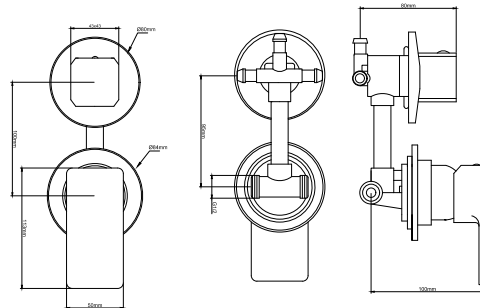

Смеситель для душевых кабин

Технические характеристики

- гарантия 7 лет
- материал корпуса: латунь
- цвет: черный
- установка на стену
- картридж Ø 35 мм
- однозахватный, металлическая ручка
- 3 режима

КОМПЛЕКТАЦИЯ ПОСТАВКИ:

- смеситель
- монтажный комплект
- паспорт

серия
WALTZ

НОВИНКА