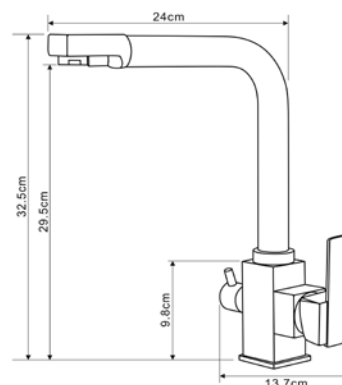

КОМПЛЕКТАЦИЯ ПСТАВКИ:

- смеситель
- крепеж
- паспорт

MDV30201BK
19801