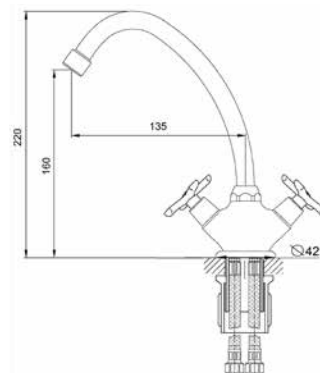

Смеситель для кухни

Технические характеристики

- гарантия 7 лет
- материал корпуса: латунь
- цвет: хром
- установка на мойку
- керамические кран-буксы 1/2"
- стандарт подводки: 1/2"
- тип «елочка» с поворотным J-изливом из нержавеющей стали
- двухзахватный, пластиковые маховики-крестики
- аэратор: пластик
- без гибкой подводки
- тип крепления: гайка

КОМПЛЕКТАЦИЯ ПОСТАВКИ:

- смеситель
- крепеж
- паспорт

MDV32541

23429