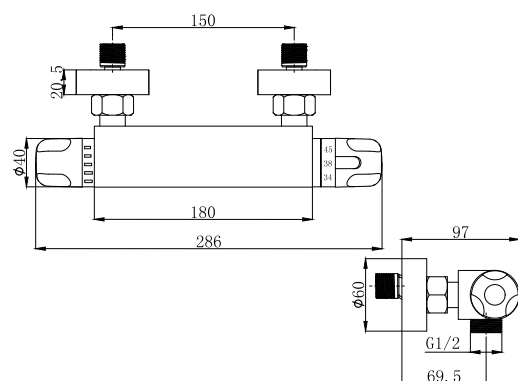

#### Технические характеристики

- ▶ гарантия 7 лет
- ▶ материал корпуса: латунь
- ▶ цвет: хром
- ▶ термостатический картридж
- ▶ установка на стену
- ▶ поворотный плоский L-образный излив длиной 350 мм
- ▶ без аксессуаров