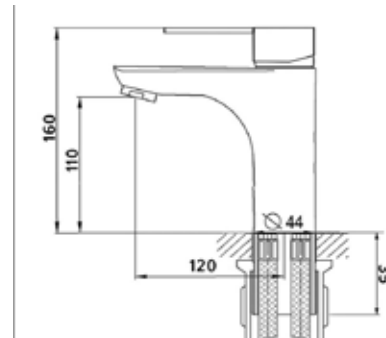

КОМПЛЕКТАЦИЯ ПОСТАВКИ:

смеситель

крепеж

паспорт