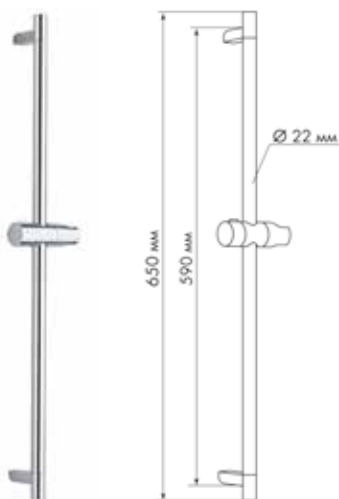

- MELODIA STICK
- Материал: нержавеющая сталь, ABS пластик
- Цвет: хром
- Длина стойки, мм: 650
- Диаметр, мм: 22
- С помощью крепления также можно регулировать угол наклона лейки
- дополнительно комплектуется пластиковой мыльницей 123x106 мм

МКР20027BL

21312