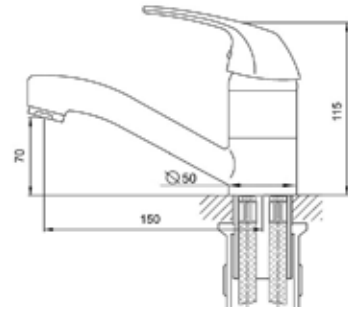

Смеситель для кухни

Технические характеристики

- гарантия 7 лет
- материал корпуса: латунь
- цвет: хром
- установка на мойку
- керамический картридж $\varnothing$ 35 мм
- стандарт подводки: 1/2"
- однозахватный, металлическая ручка
- корпус с поворотным изливом 150 мм
- нет гибкой подводки
- тип крепления: гайка