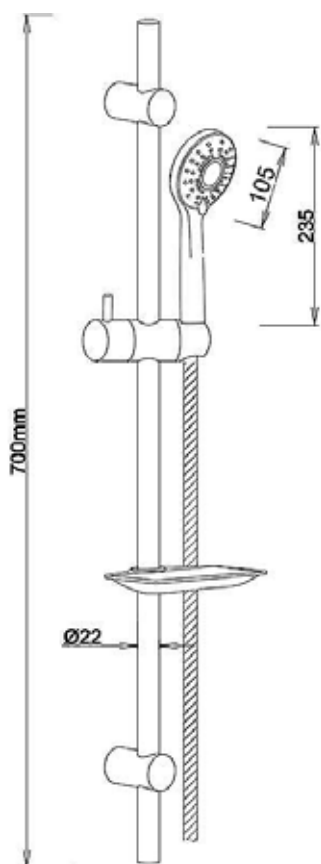

ДУШЕВЫЕ ГАРНИТУРЫ

MSC00102C

34188

ДУШЕВОЙ ГАРНИТУР MELODIA LUXE ROUND

Технические характеристики

- стойка Ø 22 мм
- ручной душ Ø 105 мм, 5 функции
- цвет: хром
- нержавеющая сталь, ABS пластик
- держатель верхнего душа из нержавеющей стали
- шланг хромированный длиной 1,5 м
- мыльница

MSC00103C

34187