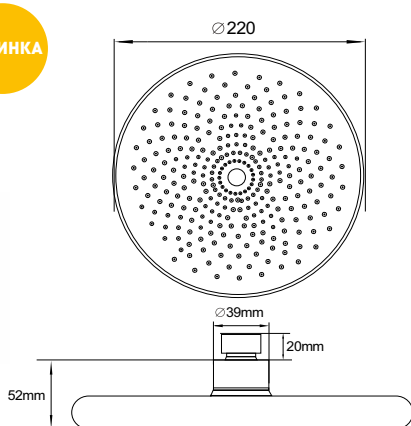

ЛЕЙКА ВЕРХНЕГО ДУША

Технические характеристики

- диаметр: 220 мм
- материал: ABS пластик
- цвет: хром
- присоединительный размер: внутренняя резьба G1/2"
- 1 функция
- применяется в смесителях со стационарной штангой для тропического душа или в смесителях скрытой установки с верхним душем

МКР27007С_ВК

18643

НОВИНКА

ЛЕЙКА ВЕРХНЕГО ДУША

Технические характеристики

- диаметр: 220 мм
- материал: ABS пластик
- цвет: черный
- присоединительный размер: внутренняя резьба G1/2"
- 1 функция
- применяется в смесителях со стационарной штангой для тропического душа или в смесителях скрытой установки с верхним душем

МКР27000С

34318