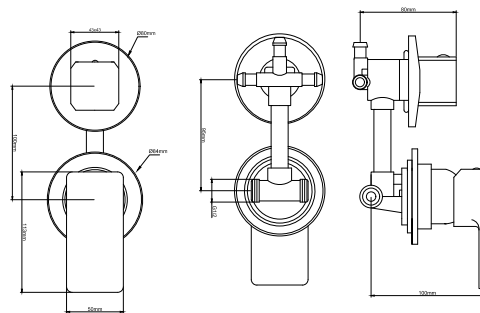

Смеситель для душевых кабин

Технические характеристики

- гарантия 7 лет
- материал корпуса: латунь
- цвет: черный
- установка на стену
- картридж Ø 35 мм
- однозахватный, металлическая ручка
- 2 режима