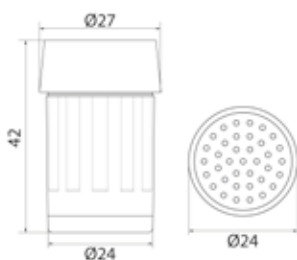

МКР21005BL 34128

- материал корпуса: пластик
- материал сетки: пластик
- резьба: внутренняя/наружная
- присоединительный размер: M22xM24
- особенности: светодиодный, 1 цвет
- цвет: хром