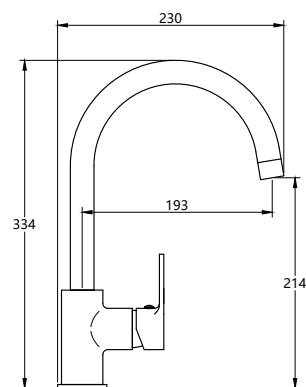

Смеситель для кухни

Технические характеристики

- гарантия 7 лет
- материал корпуса: латунь
- цвет: хром
- установка на мойку
- керамический картридж Wanhai Ø 35 мм
- стандарт подводки: 1/2"
- однозахватный, металлическая ручка
- высокий R-излив, поворотный аэратор Neoperl
- нет гибкой подводки
- крепеж: железная пластина 2,5 мм + железный винт 70 мм-2шт + латунная гайка

КОМПЛЕКТАЦИЯ ПОСТАВКИ:

MDV35740
19494