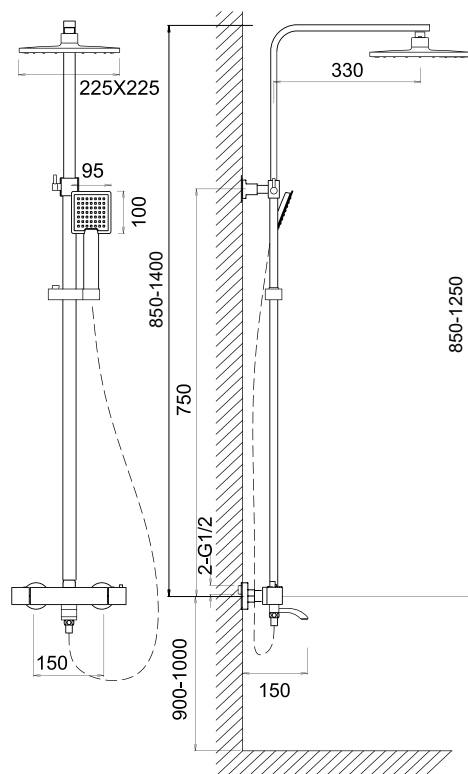

MSC00111C

14524

ДУШЕВАЯ СИСТЕМА С ТЕРМОСТАТИЧЕСКИМ СМЕСИТЕЛЕМ ДЛЯ ВАННЫ/ДУША MODERNO

Технические характеристики

- верхний душ квадратный 225x225 мм с зеркальной хромированной поверхностью
- стойка для верхнего душа квадратного сечения L=1400 мм телескопическая с возможностью установить на удобную для потребителя высоту, сделана из нержавеющей стали толщиной 1.5 мм
- ручной душ квадратный 95x100мм 1-функциональный в хроме
- шланг 1,5 м из нержавеющей стали
- держатель лейки хромированный с возможностью регулировки по высоте и углу наклона