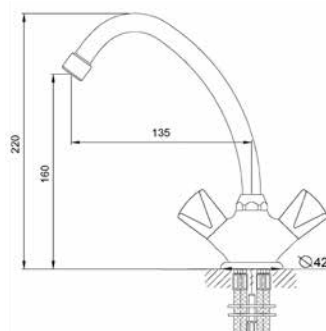

### Технические характеристики

- ▶ гарантия 7 лет
- ▶ материал корпуса: латунь
- ▶ цвет: хром
- ▶ установка на мойку
- ▶ керамические кран-буксы
- ▶ стандарт подводки: 1/2"
- ▶ J-образный поворотный излив 160 мм
- ▶ двухзахватный, металлические маховики
- ▶ нет гибкой подводки
- ▶ тип крепления: 1 шпилька нерж. + гайки М6 латунь