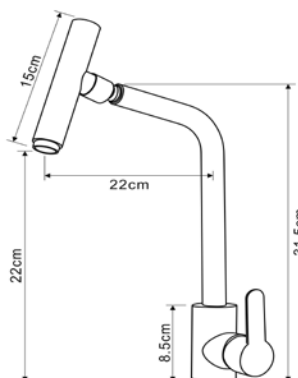

КОМПЛЕКТАЦИЯ ПОСТАВКИ:

смеситель

крепеж

паспорт