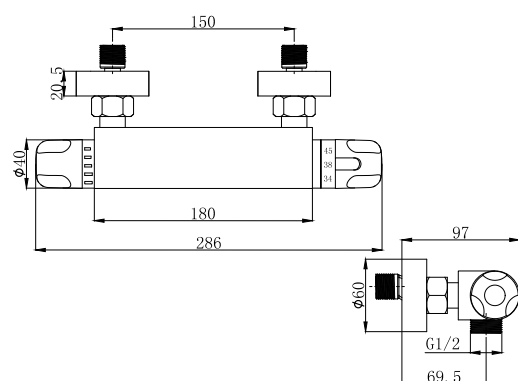

Смеситель для ванны термостатический

Технические характеристики

- гарантия 7 лет
- материал корпуса: латунь
- цвет: черный
- термостатический картридж
- установка на стену
- поворотный плоский L-образный излив длиной 350 мм
- без аксессуаров