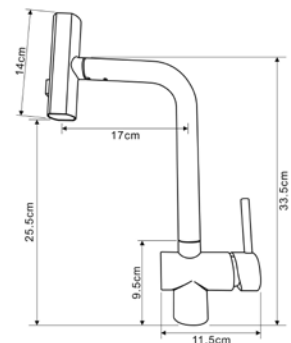

### Смеситель для кухни Технические характеристики

- ▶ гарантия 7 лет
- ▶ материал корпуса: нержавеющая сталь
- ▶ цвет: черный матовый
- ▶ установка на мойку
- ▶ керамический картридж Ø 35 мм
- ▶ вытяжной излив
- ▶ лейка 4в1: 4 положения и 4 типа струй
- ▶ внутренний шланг из нейлона 1,5 м черный
- ▶ гибкая подводка 50 см, стандарт 1/2"
- ▶ крепеж: гайка нерж.сталь+латунь