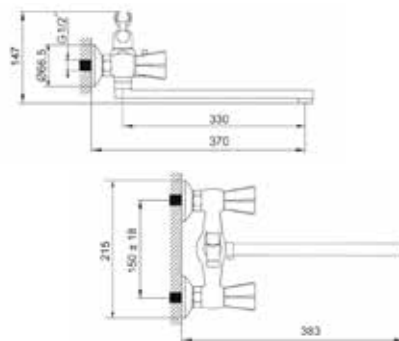

### Технические характеристики

- ▶ гарантия 7 лет
- ▶ материал корпуса: латунь
- ▶ цвет: хром
- ▶ установка на стену
- ▶ керамические кран-буксы
- ▶ поворотный длинный плоский излив 330 мм
- ▶ переключатель с керамическими пластинами
- ▶ круглая лейка Ø 75 мм (1 функция)
- ▶ шланг 1,5 м двойной оплетки, нержавеющая сталь, хром