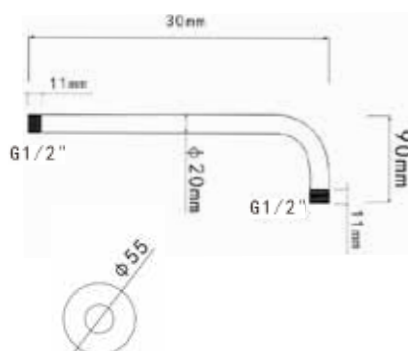

ДЕРЖАТЕЛЬ ДЛЯ ВЕРХНЕГО ДУША

Технические характеристики

- материал: нержавеющая сталь
- цвет: черный
- толщина стали 1 мм, диаметр трубки 20 мм, диаметр декоративной чашки 55 мм
- подключение лейки 1/2" наружная резьба, крепление к стене