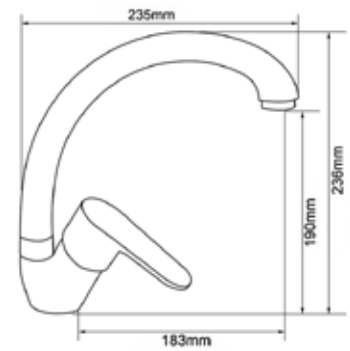

Смеситель для кухни Технические характеристики

- гарантия 7 лет
- материал корпуса: латунь
- цвет: хром
- установка на мойку
- керамический картридж Ø 35 мм
- стандарт подводки: 1/2"
- излив тип «утка» высотой 190 мм
- однозахватный, металлическая ручка
- нет гибкой подводки
- тип крепления: 2 болта М6