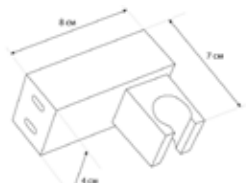

- Материал: ABS пластик
- Цвет: оружейная сталь
- Крепеж: в комплекте

МКР20296

21305