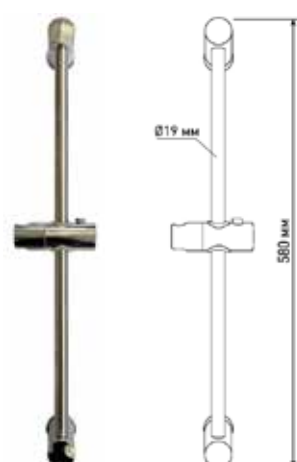

- Материал: нержавеющая сталь, ABS пластик
- Цвет: хром
- Длина стойки, мм: 580
- Диаметр, мм: 19
- С помощью крепления также можно регулировать угол наклона лейки