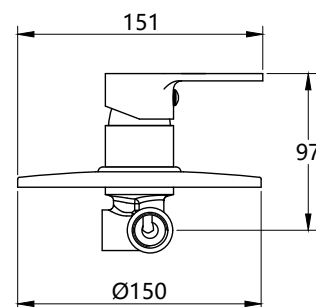

КОМПЛЕКТАЦИЯ ПОСТАВКИ:

- смеситель
- монтажный комплект
- шланг
- лейка
- паспорт

MDV35751
19499