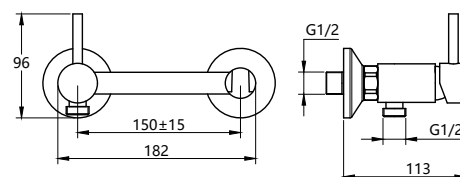

Смеситель с гигиеническим душем

Технические характеристики

- гарантия 7 лет
- материал корпуса: латунь
- цвет: черный матовый
- установка в стену
- керамический картридж Wanhai Ø 25 мм
- стандарт подводки: 1/2"
- однозахватный, металлическая ручка
- гигиеническая лейка из пластика черная
- шланг 1,5 м ПВХ черный
- отражатели черные из нерж.стали - 2 шт., эксцентрики латунные - 2 шт.