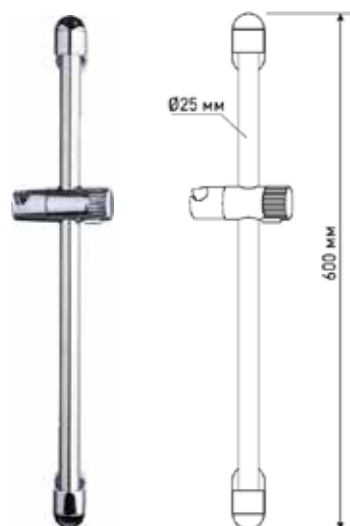

- Материал: нержавеющая сталь, ABS пластик
- Цвет: хром
- Длина стойки, мм: 600
- Диаметр, мм: 25
- С помощью крепления также можно регулировать угол наклона лейки

МКР20117P

21342