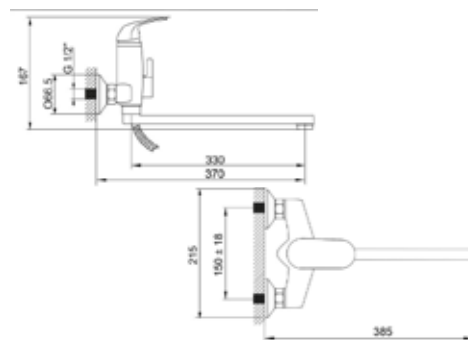

КОМПЛЕКТАЦИЯ ПОСТАВКИ:

MDV35141_gt