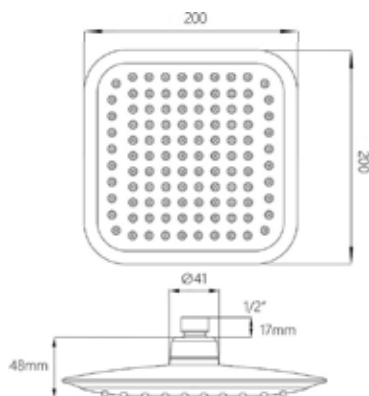

ЛЕЙКА ВЕРХНЕГО ДУША

Технические характеристики

- размер: 200X200 мм
- материал: ABS пластик
- цвет: хром/серый
- присоединительный размер: внутренняя резьба G1/2"
- 1 функция
- применяется в смесителях со стационарной штангой для тропического душа или в смесителях скрытой установки с верхним душем

МКР20597С_bk

34751