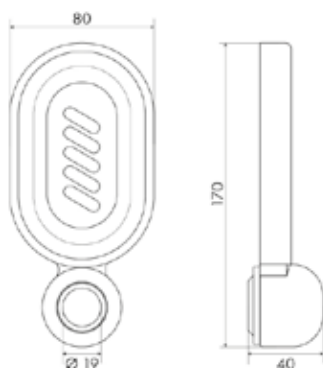

# МЫЛЬНИЦЫ ДЛЯ СТОЕК

МКР20160ВL

21336

НОВИНКА

- ▶ ELEGANT
- ▶ Материал: ABS пластик
- ▶ Цвет: хром
- ▶ Диаметр крепления к стойке 25 мм
- ▶ Размер, мм: 159x76

МКР20152P

21332

НОВИНКА