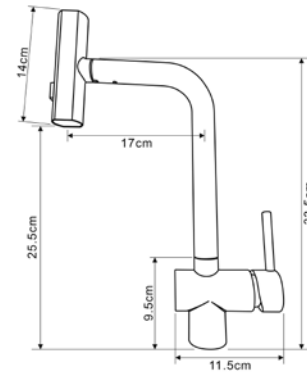

КОМПЛЕКТАЦИЯ ПСТАВКИ:

смеситель

крепеж

паспорт

MDV30208GN
22452