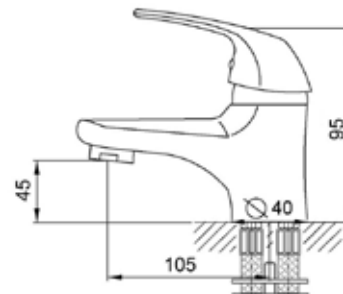

### Технические характеристики

- ▶ гарантия 7 лет
- ▶ материал корпуса: латунь
- ▶ цвет: хром
- ▶ установка на умывальник
- ▶ керамический картридж  $\varnothing$  40 мм
- ▶ стандарт подводки: 1/2"
- ▶ однозахватный, металлическая ручка
- ▶ цельнолитой корпус с изливом 105 мм
- ▶ нет поворотного излива
- ▶ нет гибкой подводки
- ▶ тип крепления: 2 шпильки нерж. + гайки М8 латунь