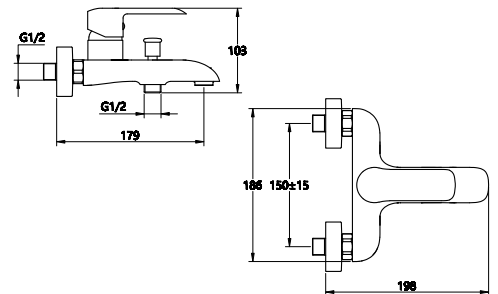

Смеситель для ванны и душа

Технические характеристики

- гарантия 7 лет
- материал корпуса: латунь
- цвет: хром
- установка на стену
- керамический картридж Wanhai Ø 35 мм
- однозахватный, металлическая ручка
- короткий излив
- керамический дивертор
- квадратная лейка 90x90 мм, 1 функция
- шланг 1,5 м двойной оплетки, нержавеющая сталь, хром
- крепеж: латунная гайка, латунные эксцентрики

КОМПЛЕКТАЦИЯ ПОСТАВКИ:

смеситель

монтажный комплект

шланг

лейка

кронштейн для лейки

паспорт

MDV35640WT

19517