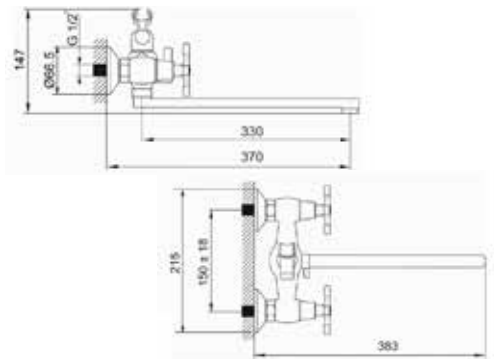

Смеситель для ванны и душа

Технические характеристики

- гарантия 7 лет
- материал корпуса: латунь
- цвет: хром
- установка на стену
- керамические кран-буксы
- поворотный плоский L-образный излив длиной 350 мм из нержавеющей стали.
- переключатель с керамическими пластинами
- круглая лейка Ø 75 мм (1 функция)
- шланг 1,5 м двойной оплетки, нержавеющая сталь, хром

КОМПЛЕКТАЦИЯ ПСТАВКИ:

- смеситель
- лейка
- монтажный комплект
- кронштейн для лейки
- шланг
- паспорт

серия
RETRO

РОССИЯ