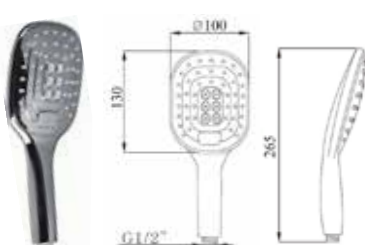

- диаметр: 75 мм
- материал: ABS пластик
- 1 функция
- наружная резьба 1/2"
- цвет: хром, серый

МКР20600

34609

- размер: 100x130 мм
- материал: ABS пластик
- 3 функции
- цвет: хром, серый
- наружная резьба 1/2"
- переключение между режимами производится с помощью кнопки

МКР20435

34692