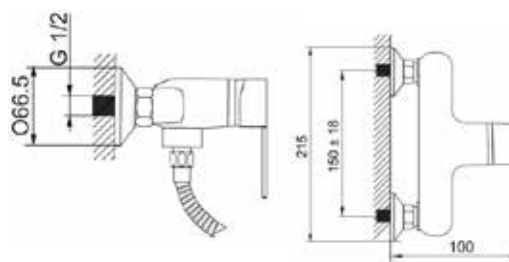

Смеситель для душа гигиенической лейкой

Технические характеристики

- гарантия 7 лет
- материал корпуса: латунь
- цвет: белый
- установка на стену
- керамический картридж Ø 35 мм
- однозахватный, металлическая ручка
- без излива
- лейка круглая гигиеническая, белая soft-touch
- шланг ПВХ белый растягивающийся до 1,5 м тип «телефон»
- держатель для лейки на корпусе смесителя