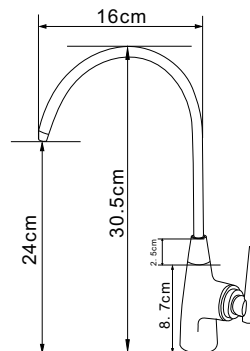

КОМПЛЕКТАЦИЯ ПОСТАВКИ:

смеситель

крепеж

паспорт

MDV30701BK
23417