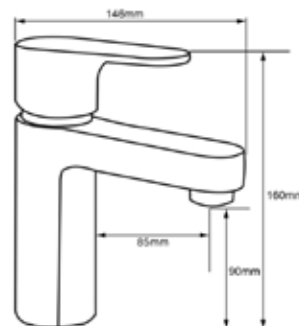

КОМПЛЕКТАЦИЯ ПОСТАВКИ:

смеситель

крепеж

паспорт

MDV35211
69718