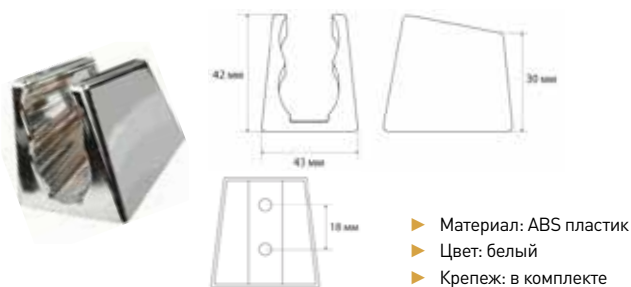

- Материал: ABS пластик
- Цвет: белый
- Крепеж: в комплекте

МКР28002P

34317