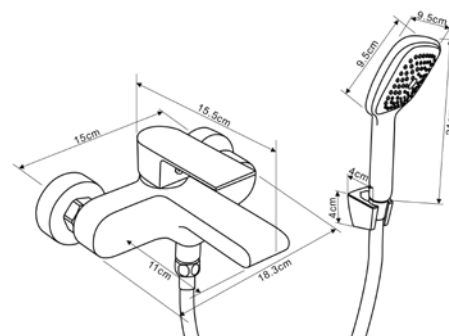

Смеситель для ванны и душа

Технические характеристики

- гарантия 7 лет
- материал корпуса латунь
- цвет: хром
- установка на стену
- керамический картридж Ø 35 мм
- однозахватный, металлическая ручка
- короткий излив
- поворотный аэратор
- квадратная лейка 85x85 мм, 1 функция
- шланг 1,5 м в цвет корпуса смесителя
- крепеж: гайка нерж.сталь+латунь