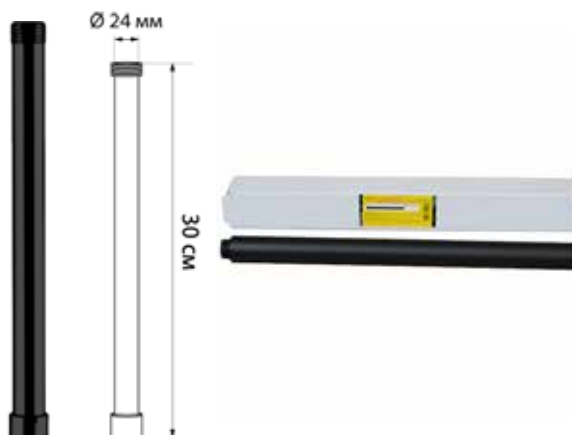

МКР21032ВК

16294

- товар: труба удлинительная для душевой системы
- материал: нержавеющая сталь
- диаметр, мм: 24
- длина, см: 30
- цвет: черный