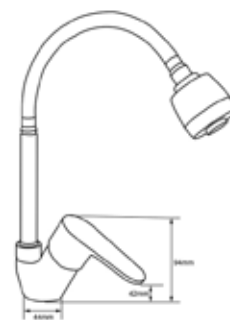

## Смеситель для кухни Технические характеристики

- ▶ гарантия 7 лет
- ▶ материал корпуса: латунь
- ▶ цвет: хром
- ▶ установка на мойку
- ▶ керамический картридж  $\varnothing$  35 мм
- ▶ стандарт подводки: 1/2"
- ▶ гибкий излив с лейкой 2 режима
- ▶ однозахватный, металлическая ручка
- ▶ нет гибкой подводки
- ▶ тип крепления: 2 болта М6