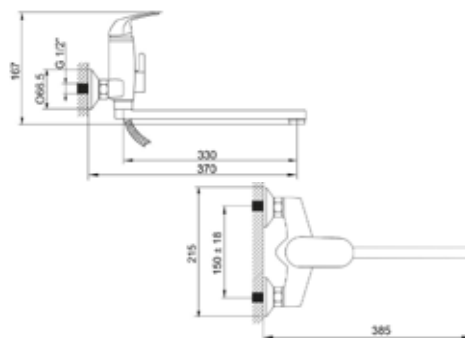

Смеситель для ванны и душа Технические характеристики

- гарантия 7 лет
- материал корпуса: латунь
- цвет: графит матовый
- установка на стену
- керамический картридж Ø 35 мм
- излив 300 мм плоский поворотный
- переключатель с керамическими пластинами
- лейка квадратная в цвете графит 120x60 мм, держатель лейки в графит
- шланг 1,5 м двойной оплетки, ПВХ в цвете графит

КОМПЛЕКТАЦИЯ ПОСТАВКИ:

MDV35150
65346