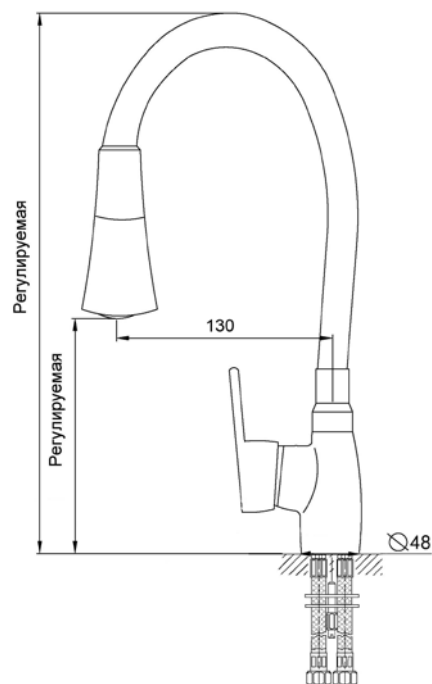

Смесители для кухни

Технические характеристики

- гарантия 7 лет
- корпус: цельнолитой латунный
- цвет: хром/черный, хром/мятный
- установка на мойку
- керамический картридж Ø 35 мм
- стандарт подводки: 1/2"
- гибкий силиконовый излив 2 режима
- однозахватный, металлическая ручка
- нет гибкой подводки в комплекте
- аэратор: 2 режима, хром
- тип крепления: гайка

КОМПЛЕКТАЦИЯ ПОСТАВКИ:

смеситель

крепеж

паспорт