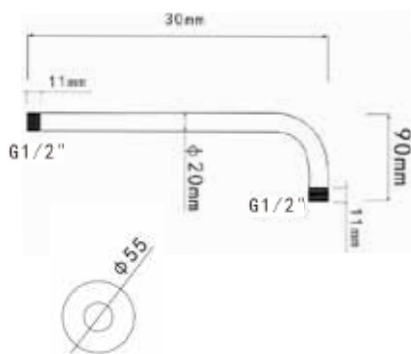

МКР20511BLGN

23462

ДЕРЖАТЕЛЬ ДЛЯ ВЕРХНЕГО ДУША

Технические характеристики

- материал: нержавеющая сталь
- цвет: оружейная сталь
- толщина стали 1 мм, диаметр трубки 20 мм, диаметр декоративной чашки 55 мм
- подключение лейки 1/2" наружная резьба, крепление к стене

МКР20495

34675