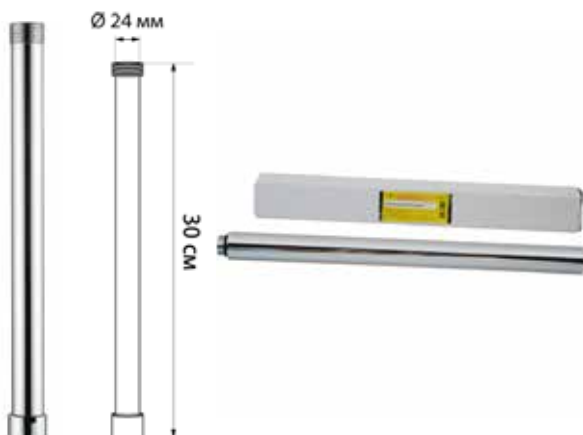

МКР21032С

16293

- товар: труба удлинительная для душевой системы
- материал: нержавеющая сталь
- диаметр, мм: 24
- длина, см: 30
- цвет: хром