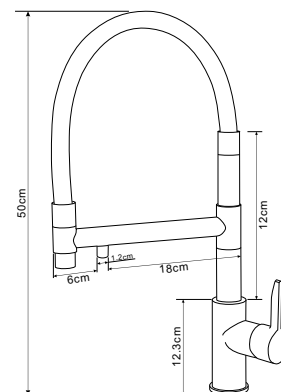

КОМПЛЕКТАЦИЯ ПОСТАВКИ:

смеситель

крепеж

паспорт

MDV30207

19810