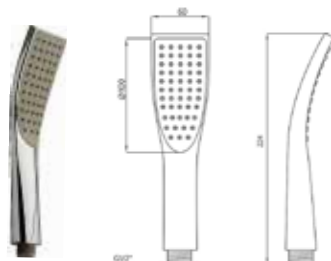

**МКР20434**

34691

- ▶ размер: 70x120 мм
- ▶ материал: ABS пластик
- ▶ 1 функция
- ▶ цвет: хром, серый
- ▶ наружная резьба 1/2"

**МКР20535**

34715

- ▶ размер: 60x100 мм
- ▶ материал: ABS пластик
- ▶ 1 функция
- ▶ цвет: хром, серый
- ▶ наружная резьба 1/2"