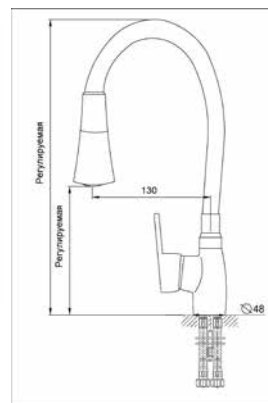

MDV40617

Смеситель для кухни

Технические характеристики

- гарантия 7 лет
- материал корпуса латунь
- цвет корпуса: в цвет излива
- установка на мойку
- керамический картридж Ø 40 мм
- стандарт подводки: 1/2"
- гибкий излив с лейкой «колокольчик» 2 режима
- однозахватный, металлическая ручка
- нет гибкой подводки в комплекте
- цвета изливов: черный, красный, белый, бежевый, серый
- тип крепления: 2 шпильки нерж. + гайки M8 латунь

КОМПЛЕКТАЦИЯ ПОСТАВКИ:

смеситель

крепеж

паспорт

MDV40616

Смеситель для кухни

Технические характеристики

- гарантия 7 лет
- материал корпуса латунь
- цвет корпуса: хром
- установка на мойку
- керамический картридж Ø 40 мм
- стандарт подводки: 1/2"
- гибкий излив с лейкой 2 режима
- однозахватный, металлическая ручка
- нет гибкой подводки в комплекте
- цвета изливов: желтый, синий, зеленый, серый, белый, черный, оранжевый
- тип крепления: 2 шпильки нерж. + гайки M8 латунь

КОМПЛЕКТАЦИЯ ПОСТАВКИ:

смеситель

крепеж

паспорт