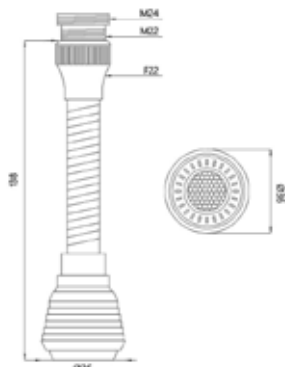

МКР20395BL 33995

- материал корпуса: ABS пластик
- материал сетки: нержавеющая сталь
- материал шланга: ПВХ
- размеры изделия, мм: 35x35x140
- резьба: внутренняя/наружная
- присоединительный размер: M22xM24
- особенности: с гибким удлинителем, 2 режима
- цвет: хром/черный