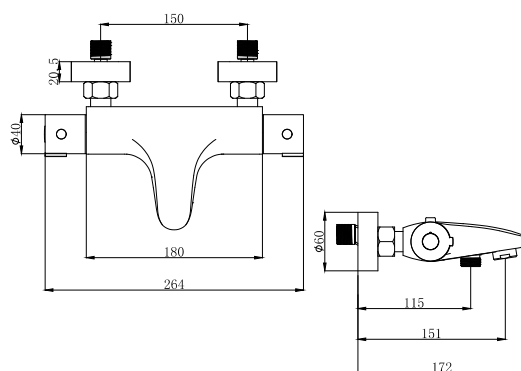

КОМПЛЕКТАЦИЯ ПСТАВКИ:

- смеситель
- монтажный комплект
- паспорт

MDV32004
22460