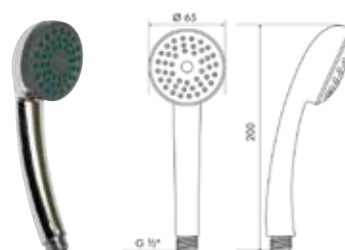

ЛЕЙКИ ДЛЯ ДУША

P

СЕРИЯ PRIME ЛЕЙКИ
В ПАКЕТЕ СО СТИКЕРОМ

МКР20538

34718

- диаметр: 120 мм
- материал: ABS пластик
- 1 функция
- наружная резьба 1/2"
- цвет: белый, хром

МКР20580P

34651

- диаметр: 60 мм
- материал: ABS пластик
- 1 функция
- наружная резьба 1/2"
- цвет: хром, серый

МКР20439

34696

- диаметр: 125 мм
- материал: ABS пластик
- 3 функции
- наружная резьба 1/2"
- цвет: хром, черный, серый
- переключение между функциями производится с помощью рычажка

МКР20599P

34669

- диаметр: 60 мм
- материал: ABS пластик
- 1 функция
- цвет: хром, серый, зеленый
- наружная резьба 1/2"

МКР20441P

34562

- диаметр: 52 мм
- материал: ABS пластик
- 1 функция
- цвет: хром
- наружная резьба 1/2"

МКР20433P

34690

- диаметр: 60 мм
- материал: ABS пластик
- 1 функция
- цвет: хром, черный
- наружная резьба 1/2"

МКР20428P

34574

- диаметр: 60 мм
- материал: ABS пластик
- 1 функция
- наружная резьба 1/2"
- цвет: хром, серый

МКР20422P

34560

- диаметр: 65 мм
- материал: ABS пластик
- 1 функция
- наружная резьба 1/2"
- цвет: хром, серый, зеленый

МКР20548P

34610

- диаметр: 60 мм
- материал: ABS пластик
- 1 функция
- цвет: хром, черный
- резьба M22x1.5 дюйм
- лейка 1-позиционная с функцией «дождь» предназначена для отечественных душевых шлангов

МКР20549P

34611

- диаметр: 65 мм
- материал: ABS пластик
- 1 функция
- резьба M22*1,5"
- цвет: хром, серый