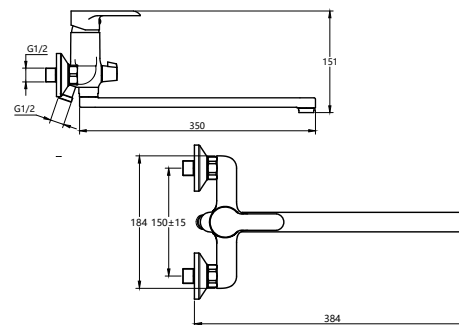

#### КОМПЛЕКТАЦИЯ ПОСТАВКИ:

- смеситель
- монтажный комплект
- шланг
- лейка
- кронштейн для лейки
- паспорт

серия  
**HEAVY METAL**

НОВИНКА

MDV35620  
19506