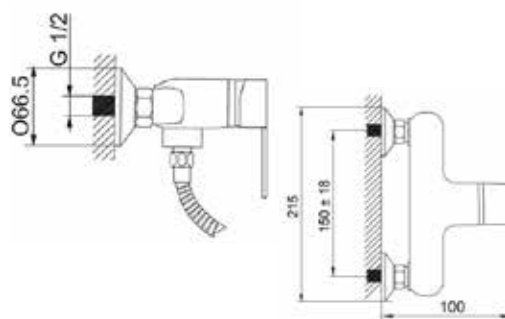

### Смеситель для душа Технические характеристики

- ▶ гарантия 7 лет
- ▶ материал корпуса: латунь
- ▶ цвет: хром
- ▶ установка на стену
- ▶ керамический картридж Ø 35 мм
- ▶ однозахватный, металлическая ручка
- ▶ без излива
- ▶ лейка квадратная 95x95 мм
- ▶ шланг 1,5 м двойной оплетки, нержавеющая сталь, хром