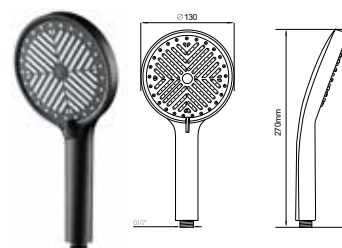

- диаметр: 130 мм
- материал: ABS пластик
- 3 функций
- наружная резьба 1/2"
- цвет: черный
- переключение между функциями производится с помощью рычажка

МКР26317ВL_ВК

18684

НОВИНКА