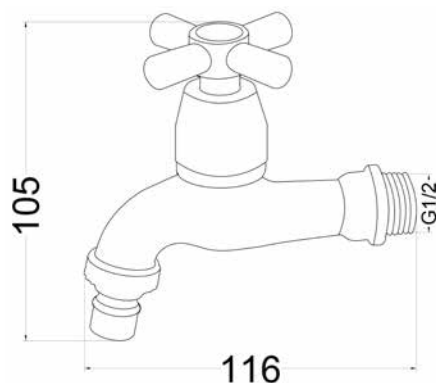

MSP20613
66452

- материал: пластик
- назначение: для слива воды
- аэратор: в комплекте
- цвет: белый