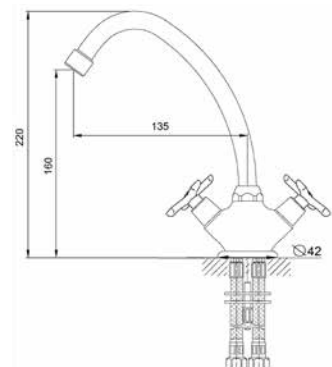

КОМПЛЕКТАЦИЯ ПОСТАВКИ:

- смеситель
- крепеж
- паспорт