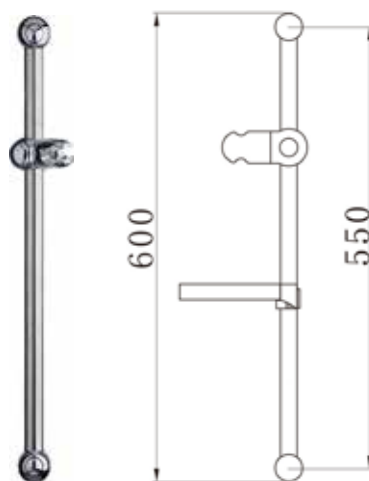

- Материал: нержавеющая сталь, ABS пластик
- Цвет: хром
- Длина стойки, мм: 600
- Диаметр, мм: 25
- С помощью крепления также можно регулировать угол наклона лейки

МКР20150P

21330