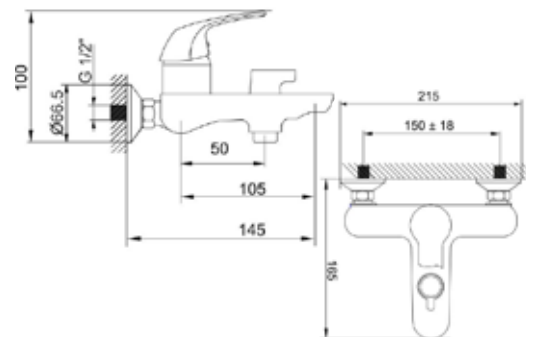

Смеситель для ванны и душа

Технические характеристики

- гарантия 7 лет
- материал корпуса: латунь
- цвет: хром
- установка на стену
- керамический картридж Ø 35 мм
- однозахватный, металлическая ручка
- цельнолитой латунный корпус, короткий излив
- переключатель с керамическими пластинами
- лейка квадратная 95x95 мм
- шланг двойной оплетки 1,5 м, нержавеющая сталь, хром

КОМПЛЕКТАЦИЯ ПОСТАВКИ:

MDV35140_wt
65365