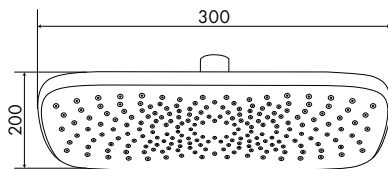

МКР27013С

18685

НОВИНКА

ЛЕЙКА ВЕРХНЕГО ДУША

Технические характеристики

- размер: 300X200 мм
- материал: ABS пластик
- цвет: хром
- присоединительный размер: внутренняя резьба G1/2"
- 3 функции
- применяется в смесителях со стационарной штангой для тропического душа или в смесителях скрытой установки с верхним душем

МКР27013С_ВК

18686

НОВИНКА