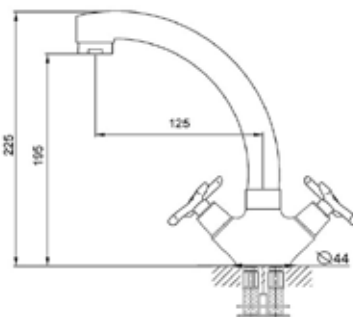

КОМПЛЕКТАЦИЯ ПОСТАВКИ:

смеситель

крепеж

паспорт

серия LUCIA

РОССИЯ