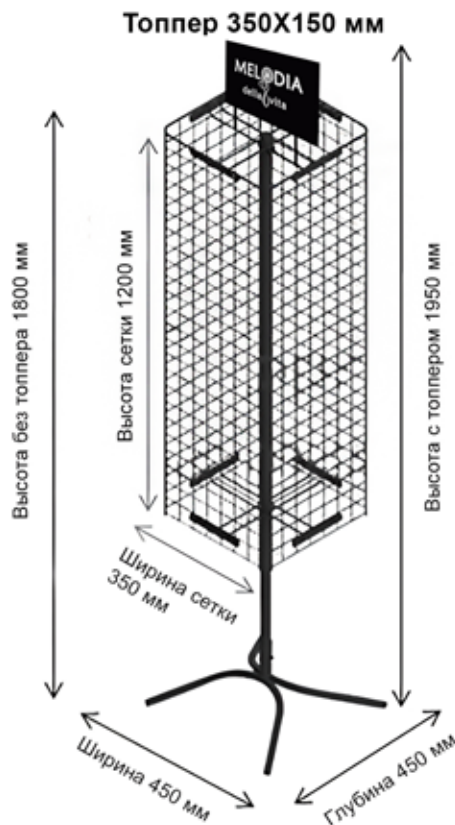

Крючок без ценникодержателя

Крючок с ценникодержателем

* для размещения продукции в розничных магазинах предоставляется торговое оборудование, скидки на образцы