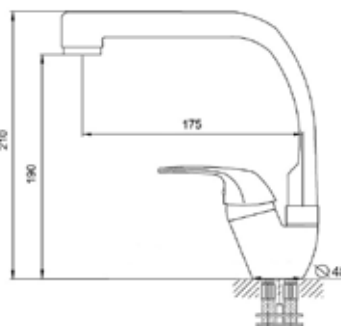

КОМПЛЕКТАЦИЯ ПОСТАВКИ:

смеситель

крепеж

паспорт

MDV35320_bk
12773