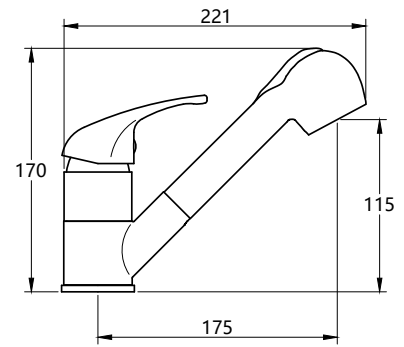

КОМПЛЕКТАЦИЯ ПСТАВКИ:

смеситель

крепеж

паспорт

MDV35550

19522