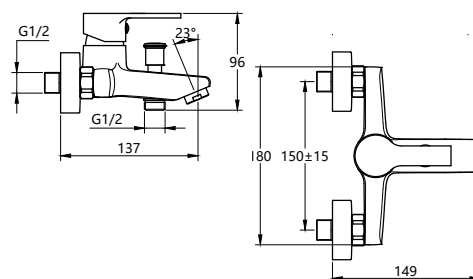

Смеситель для ванны и душа

Технические характеристики

- гарантия 7 лет
- материал корпуса: латунь
- цвет: хром
- установка на стену
- керамический картридж Wanhai Ø 35 мм
- однозахватный, металлическая ручка
- короткий излив
- керамический дивертор
- квадратная лейка 90x90 мм, 1 функция
- шланг 1,5 м двойной оплетки, нержавеющая сталь, хром
- крепеж: латунная гайка, латунные эксцентрики

КОМПЛЕКТАЦИЯ ПОСТАВКИ:

MDV35741
19496