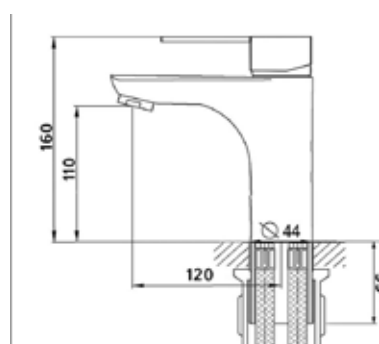

КОМПЛЕКТАЦИЯ ПОСТАВКИ:

смеситель

крепеж

паспорт

MDV35320
12771