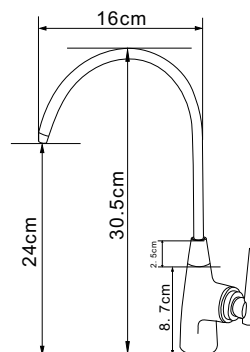

КОМПЛЕКТАЦИЯ ПОСТАВКИ:

смеситель

крепеж

паспорт