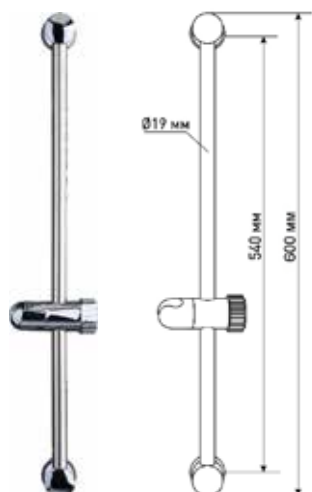

МКР20149P

21325

- ▶ Материал: нержавеющая сталь, ABS пластик
- ▶ Цвет: хром
- ▶ Длина стойки, мм: 600
- ▶ Диаметр, мм: 25
- ▶ С помощью крепления также можно регулировать угол наклона лейки

МКР20150P

21330