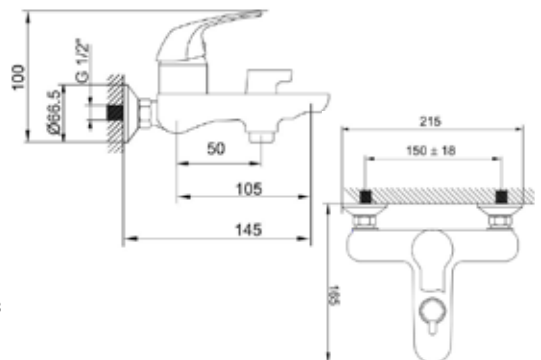

Смеситель для ванны и душа

Технические характеристики

- Гарантия 7 лет
- материал корпуса: латунь
- цвет: белый
- установка на стену
- керамический картридж Ø 35 мм
- однозахватный, металлическая ручка
- цельнолитой латунный короткий излив
- переключатель с керамическими пластинами
- квадратная белая лейка 130x55 мм
- шланг 1,5 м двойной оплетки ПВХ в цвете серебро/белый