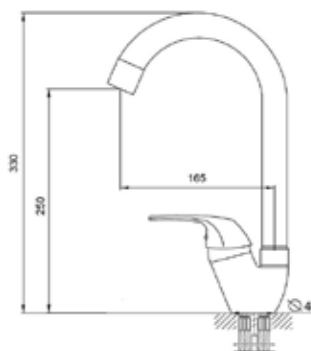

КОМПЛЕКТАЦИЯ ПОСТАВКИ:

- смеситель
- крепеж
- паспорт