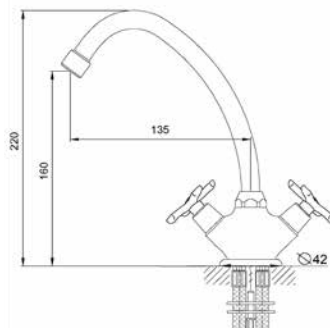

КОМПЛЕКТАЦИЯ ПОСТАВКИ:

смеситель

крепеж

паспорт

MDV40205

65092