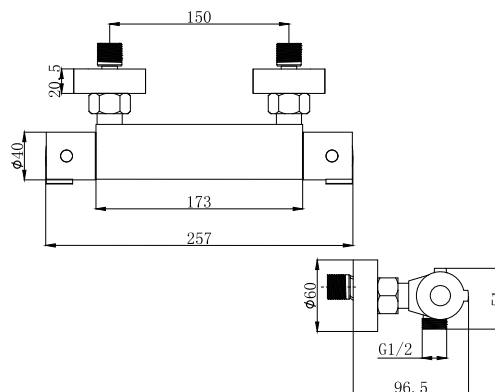

КОМПЛЕКТАЦИЯ ПОСТАВКИ:

- смеситель
- монтажный комплект
- паспорт

MDV32005BK
22458

Смеситель для душа термостатический

Технические характеристики

- гарантия 7 лет
- материал корпуса: латунь
- цвет: черный
- термостатический картридж
- установка на стену
- без излива
- без аксессуаров