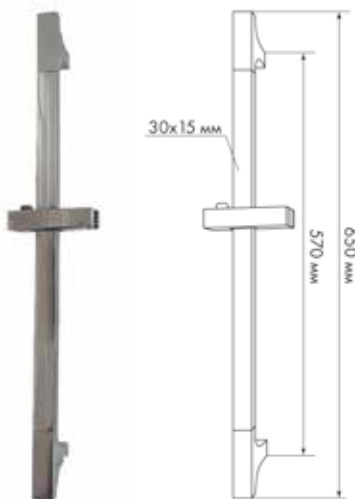

**МКР25006BL**

18626

НОВИНКА

- ▶ MELODIA STYLISH
- ▶ Материал: нержавеющая сталь, ABS пластик
- ▶ Цвет: хром
- ▶ Длина стойки, мм: 650
- ▶ Размер, мм: 30X15
- ▶ С помощью крепления также можно регулировать угол наклона лейки
- ▶ дополнительно комплектуется пластиковой мыльницей 140x113 мм