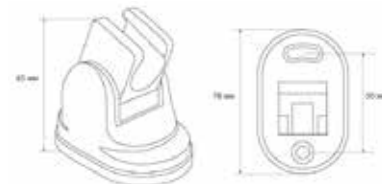

- ▶ Материал: ABS пластик
- ▶ Цвет: хром
- ▶ Крепеж: в комплекте

**МКР28000P**

34308

- ▶ Материал: ABS пластик
- ▶ Цвет: хром
- ▶ Крепеж: в комплекте

**МКР20514P**

21361

- ▶ Материал: пластик
- ▶ Цвет: хром
- ▶ Крепеж: в комплекте