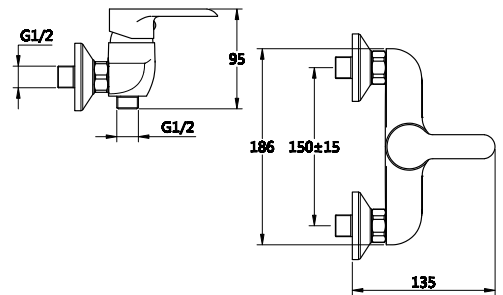

Смеситель для душа

Технические характеристики

- гарантия 7 лет
- материал корпуса: латунь
- цвет: хром
- установка на стену
- керамический картридж Wanhai Ø 35 мм
- однозахватный, металлическая ручка
- без излива
- квадратная лейка 90x90 мм, 1 функция
- шланг 1,5 м двойной оплетки, нержавеющая сталь, хром
- крепеж: латунная гайка, латунные эксцентрики

КОМПЛЕКТАЦИЯ ПСТАВКИ:

смеситель

монтажный комплект

шланг

лейка

кронштейн для лейки

паспорт

MDV35540

19523