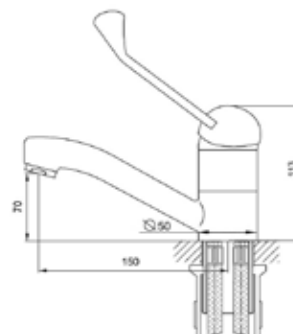

КОМПЛЕКТАЦИЯ ПОСТАВКИ:

смеситель

крепеж

паспорт

MDV40813

12767