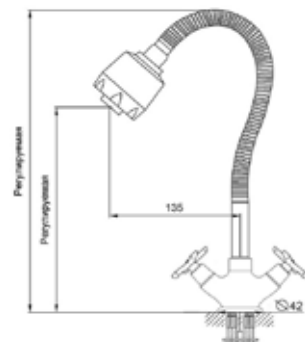

КОМПЛЕКТАЦИЯ ПСТАВКИ:

- смеситель
- крепеж
- паспорт