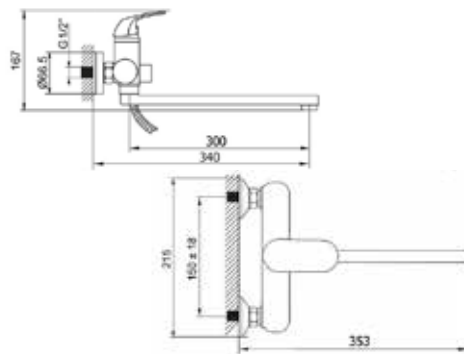

Смеситель для ванны и душа

Технические характеристики

- гарантия 7 лет
- материал корпуса: латунь
- цвет: хром
- установка на стену
- керамический картридж $\varnothing$ 35 мм
- поворотный плоский L-образный излив длиной 350 мм из нержавеющей стали
- переключатель с керамическими пластинами
- круглая лейка $\varnothing$ 100 мм (1 функция)
- шланг 1,5 м двойной оплетки, нержавеющая сталь, хром

КОМПЛЕКТАЦИЯ ПСТАВКИ:

- смеситель
- монтажный комплект
- шланг
- лейка
- кронштейн для лейки
- паспорт

MDV35312_bk
12779