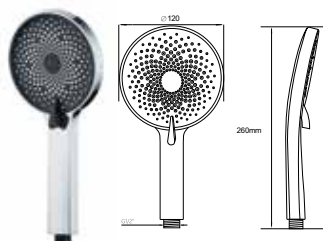

- диаметр: 120 мм
- материал: ABS пластик
- 3 функции
- наружная резьба 1/2"
- цвет: хром, черный
- переключение между функциями производится с помощью рычажка

МКР26312BL_ВК

18675

НОВИНКА