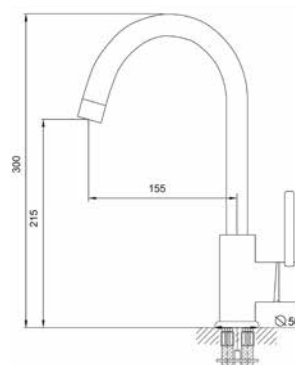

Смесители для кухни

Технические характеристики

- гарантия 7 лет
- материал корпуса: латунь
- цвета корпусов: хром, черный, белый, графит
- установка на мойку
- керамический картридж Ø 35 мм
- стандарт подводки: 1/2"
- поворотный излив
- однозахватный, металлическая ручка
- нет гибкой подводки
- тип крепления: гайка

КОМПЛЕКТАЦИЯ ПСТАВКИ:

смеситель

крепеж

паспорт

MDV35116