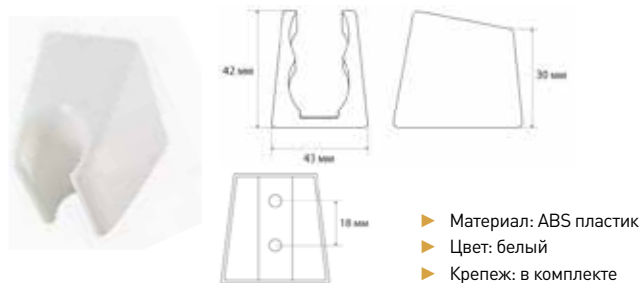

- Материал: ABS пластик
- Цвет: белый
- Крепеж: в комплекте

МКР28002GN

23464

НОВИНКА