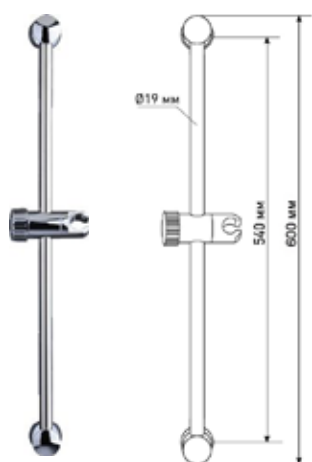

СТОЙКИ ДЛЯ ДУША

P

СЕРИЯ PRIME СТОЙКИ
В ПАКЕТЕ СО СТИКЕРОМ

МКР20147P

21322

- Материал: нержавеющая сталь, ABS пластик
- Цвет: хром
- Длина стойки, мм: 600
- Диаметр, мм: 19
- С помощью крепления также можно регулировать угол наклона лейки

МКР20149P

21325