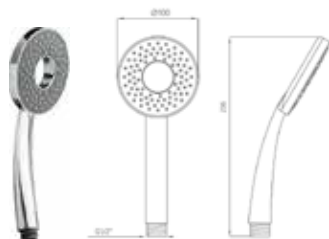

# ЛЕЙКИ ДЛЯ ДУША

МКР

СЕРИЯ **STANDARD** ЛЕЙКИ  
В ПАКЕТЕ ПВХ  
С КАРТОННЫМ ПОДВЕСОМ

**МКР20534**

34714

- ▶ диаметр: 100 мм
- ▶ материал: ABS пластик
- ▶ 1 функция
- ▶ наружная резьба 1/2"
- ▶ цвет: хром, серый