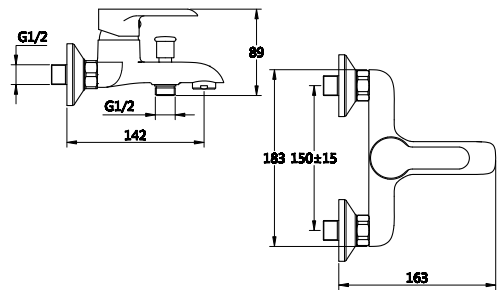

Смеситель для ванны и душа

Технические характеристики

- гарантия 7 лет
- материал корпуса: латунь
- цвет: хром
- установка на стену
- керамический картридж Wanhai Ø 35 мм
- однозахватный, металлическая ручка
- короткий излив
- керамический дивертор
- квадратная лейка 90x90 мм, 1 функция
- шланг 1,5 м двойной оплетки, нержавеющая сталь, хром
- крепеж: латунная гайка, латунные эксцентрики

КОМПЛЕКТАЦИЯ ПСТАВКИ:

смеситель

монтажный комплект

шланг

лейка

кронштейн для лейки

паспорт

MDV35541

19524