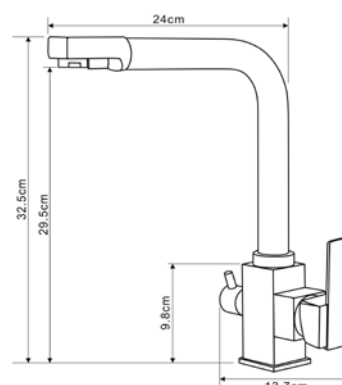

### Смеситель для кухни Технические характеристики

- ▶ гарантия 7 лет
- ▶ материал корпуса: латунь
- ▶ цвет: черный матовый
- ▶ установка на мойку
- ▶ керамический картридж Ø 35 мм
- ▶ стандарт подводки: 1/2"
- ▶ поворотный излив 2в1 с аэратором
- ▶ однозахватный, металлическая ручка
- ▶ гибкая подводка из нержавеющей стали 3шт по 50см
- ▶ доп.опция: подключение к фильтру
- ▶ крепеж: гайка нерж.сталь+латунь