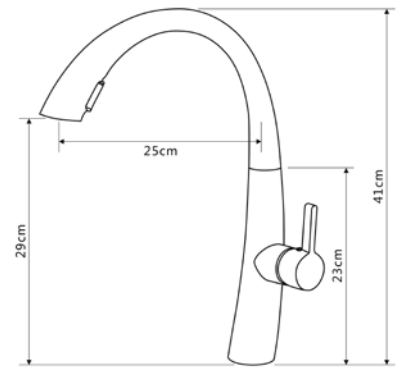

### Смеситель для кухни Технические характеристики

- ▶ гарантия 7 лет
- ▶ материал корпуса: нержавеющая сталь
- ▶ цвет: черный матовый
- ▶ установка на мойку
- ▶ керамический картридж Ø 35 мм
- ▶ однозахватный, металлическая ручка
- ▶ вытяжной излив с лейкой в цвет излива с кнопкой
- ▶ внутренний шланг из нейлона 1,5 м серый
- ▶ гибкая подводка 50 см, стандарт 1/2"
- ▶ крепеж: гайка из нержавеющей стали с прокладками