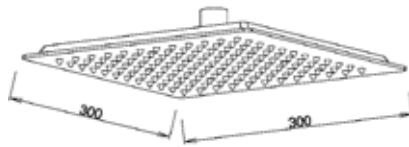

ЛЕЙКА ВЕРХНЕГО ДУША

Технические характеристики

- размер: 300X300 мм
- материал: нержавеющая сталь
- цвет: хром
- присоединительный размер: внутренняя резьба G1/2"
- 1 функция
- лейка имеет зеркальное хромированное покрытие

МКР27019С

23467

НОВИНКА