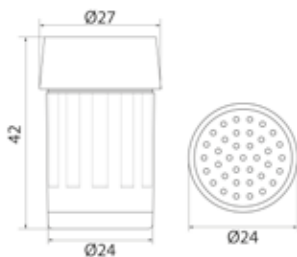

МКР21006BL 34129

- материал корпуса: пластик
- материал сетки: пластик
- резьба: внутренняя/наружная
- присоединительный размер: M22xM24
- особенности: светодиодный
  3 цвета (зеленый, голубой, красный)
  в зависимости от t°С воды меняет цвет
- цвет: хром