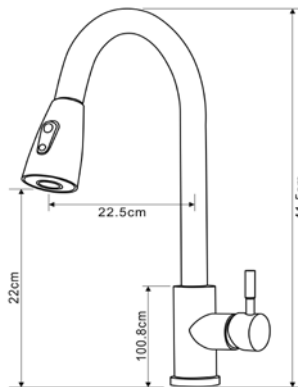

КОМПЛЕКТАЦИЯ ПОСТАВКИ:

смеситель

крепеж

паспорт

MDV30205ss

19807