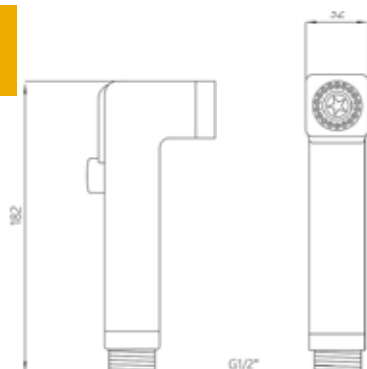

лейка для биде MELODIA SQUARE

- назначение: для гигиенических процедур
- присоединительный размер: наружная резьба 1/2"
- цвет: хром
- снабжена рычажком-выключателем для остановки потока воды