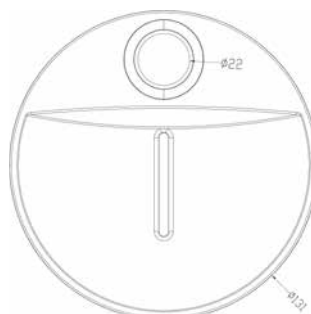

# МЫЛЬНИЦЫ ДЛЯ СТОЕК

МКР25010ВL

18619

НОВИНКА

- ▶ OVAL
- ▶ Материал: ABS пластик
- ▶ Цвет: хром
- ▶ Диаметр крепления к стойке 25 мм
- ▶ Размер, мм: 155x125

МКР25012ВL

18621

НОВИНКА