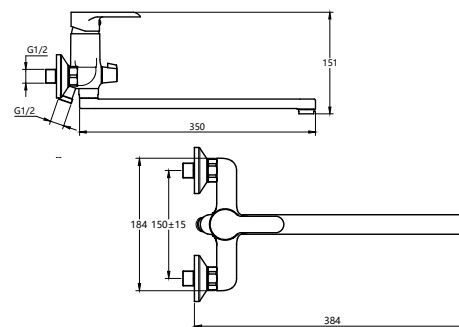

Смеситель для ванны и душа Технические характеристики

- гарантия 7 лет
- материал корпуса: латунь
- цвет: оружейная сталь
- установка на стену
- керамический картридж Wanhai Ø 35 мм
- однозахватный, металлическая ручка
- длинный излив 35 см
- керамический дивертор
- квадратная лейка 90x90 мм
- шланг 1,5 м оружейная сталь, ПВХ
- крепеж: латунная гайка, латунные эксцентрики