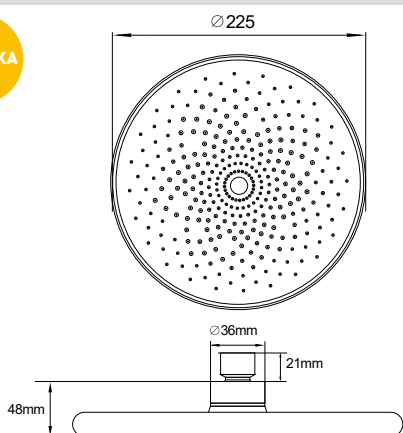

ЛЕЙКА ВЕРХНЕГО ДУША

Технические характеристики

- диаметр: 225 мм
- материал: нержавеющая сталь
- цвет: черный
- присоединительный размер: внутренняя резьба G1/2"
- 1 функция
- Лейка имеет зеркальное хромированное покрытие

МКР27006С
18640

НОВИНКА