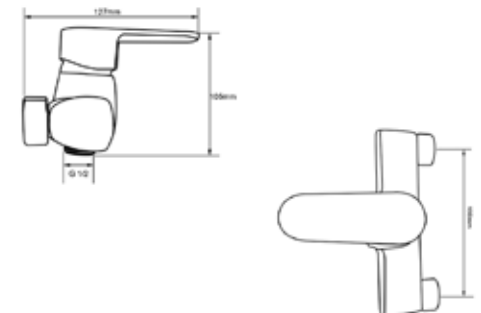

Смеситель для душа Технические характеристики

- гарантия 7 лет
- материал корпуса: латунь
- цвет: хром
- установка на стену
- керамический картридж Ø 35 мм
- однозахватный, металлическая ручка
- без излива
- квадратная лейка 95x95 мм
- шланг 1,5 м двойной оплетки, нержавеющая сталь, хром

КОМПЛЕКТАЦИЯ ПОСТАВКИ:

MDV35241

69714