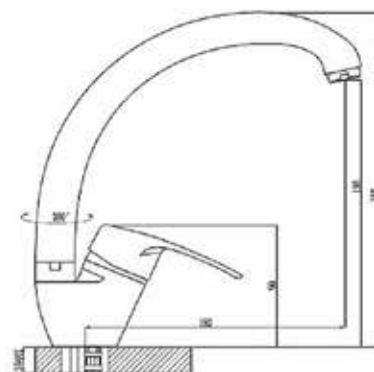

### Смеситель для для кухни Технические характеристики

- ▶ гарантия 7 лет
- ▶ материал корпуса: латунь
- ▶ цвет: хром
- ▶ установка на мойку
- ▶ керамический картридж Ø 40 мм
- ▶ стандарт подводки: 1/2"
- ▶ излив высотой 198 мм тип «утка»
- ▶ однозахватный, металлическая ручка
- ▶ нет гибкой подводки
- ▶ тип крепления: 2 болта M6