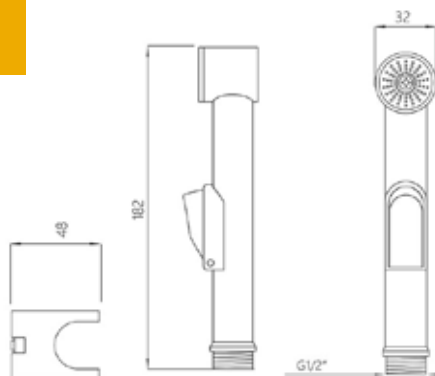

### лейка для биде MELODIA RETRO

- ▶ назначение: для биде
- ▶ присоединительный размер: наружная резьба 1/2"
- ▶ цвет: хром
- ▶ снабжена рычажком-выключателем для остановки потока воды

МКР24002

14507