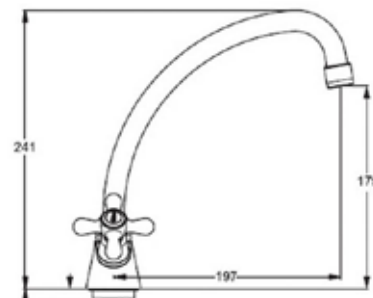

КОМПЛЕКТАЦИЯ ПОСТАВКИ:

смеситель

крепеж

паспорт