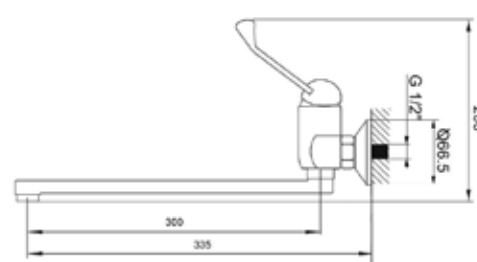

Смеситель для кухни

Технические характеристики

- гарантия 7 лет
- материал корпуса: латунь
- цвет: хром
- установка на стену
- керамический картридж Ø 40 мм
- излив плоский L-образный 300 мм
- однозахватный, металлическая ручка
- хирургический