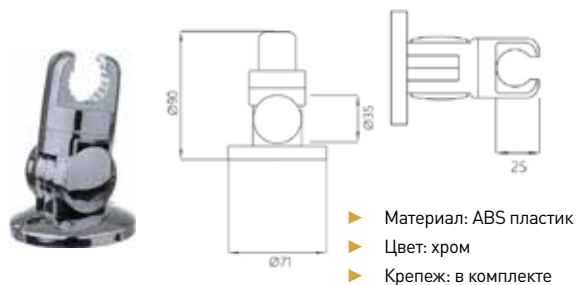

КРОНШТЕЙНЫ ДЛЯ ДУША, ДУШЕВЫХ СТОЕК/СИСТЕМ

P

СЕРИЯ PRIME КРОНШТЕЙНЫ В ПАКЕТЕ

МКР20503P

21304

- Материал: ABS пластик
- Цвет: хром
- Крепеж: в комплекте

МКР20508

21315