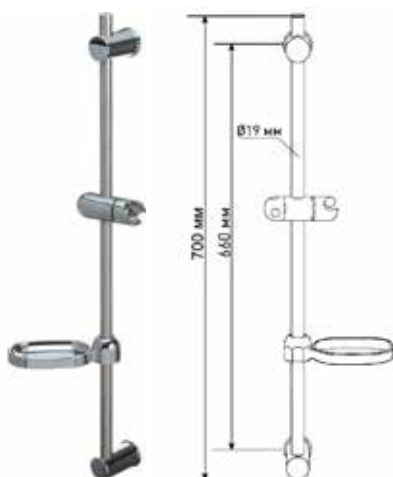

- Материал: нержавеющая сталь, ABS пластик
- Цвет: хром
- Длина стойки, мм: 700
- Диаметр, мм: 19
- С помощью крепления также можно регулировать угол наклона лейки
- дополнительно комплектуется пластиковой мыльницей

МКР20116ВL

21347