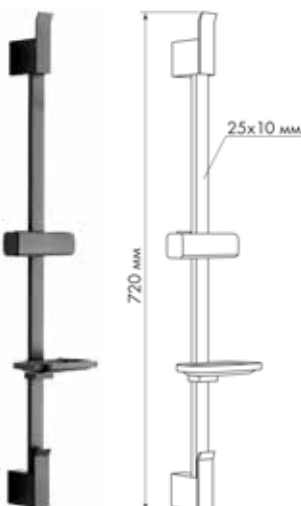

- MELODIA MODERNO
- Материал: нержавеющая сталь, ABS пластик
- Цвет: оружейная сталь
- Длина стойки, мм: 720
- Размер, мм: 25X10
- С помощью крепления также можно регулировать угол наклона лейки
- дополнительно комплектуется пластиковой мыльницей

Варианты упаковки

- Стойка серии Prime в пакете
- Стойка серии Standard в блистере
- Стойка серии Luxe в картонной упаковке