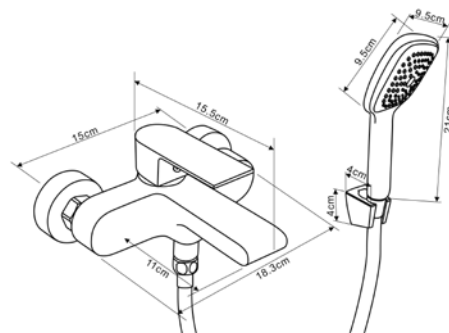

КОМПЛЕКТАЦИЯ ПСТАВКИ:

- смеситель
- монтажный комплект
- шланг
- лейка
- кронштейн для лейки
- паспорт

MDV30140BK
19796