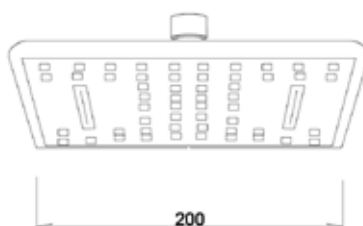

#### Технические характеристики

- ▶ размер: 225x225 мм
- ▶ материал: ABS пластик
- ▶ цвет: черный
- ▶ присоединительный размер: внутренняя резьба G1/2"
- ▶ 1 функция

**МКР27002С**

34332