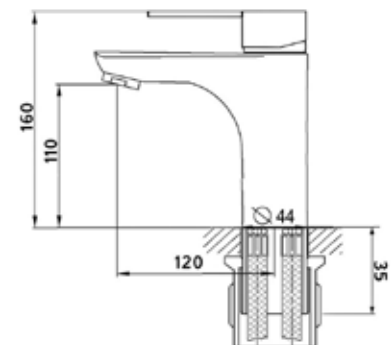

КОМПЛЕКТАЦИЯ ПСТАВКИ:

1. смеситель
   крепеж
   паспорт