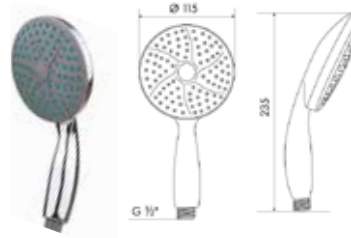

- диаметр: 115 мм
- материал: ABS пластик
- 3 функции
- наружная резьба 1/2"
- цвет: хром, серый, зеленый

МКР20551P

34622