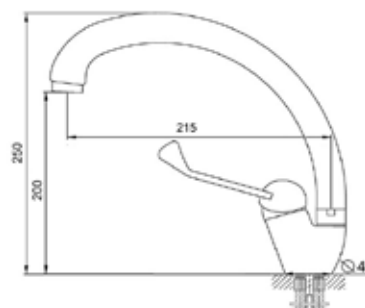

КОМПЛЕКТАЦИЯ ПОСТАВКИ:

смеситель

крепеж

паспорт

MDV40812

12770