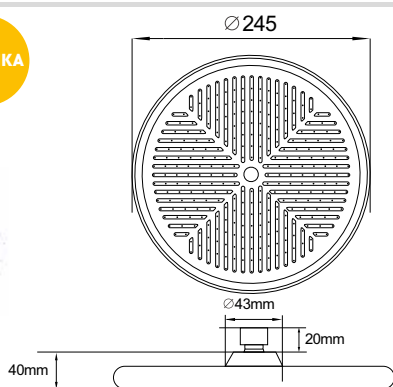

ЛЕЙКА ВЕРХНЕГО ДУША

Технические характеристики

- диаметр: 245 мм
- материал: ABS пластик
- цвет: хром
- присоединительный размер: внутренняя резьба G1/2"
- 1 функция
- применяется в смесителях со стационарной штангой для тропического душа или в смесителях скрытой установки с верхним душем

МКР27006С_вк
18641

НОВИНКА