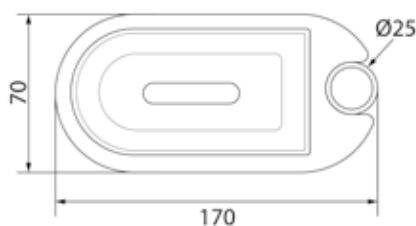

- RINGO
- Материал: ABS пластик
- Цвет: хром
- Диаметр крепления к стойке 25 мм
- Размер, мм: 170x70