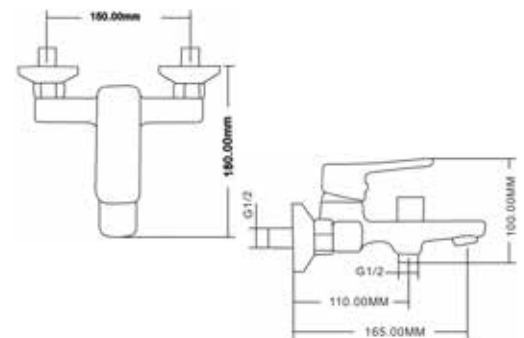

Смеситель для ванны и душа

Технические характеристики

- гарантия 7 лет
- материал корпуса: латунь
- цвет: черный матовый
- установка на стену
- керамический картридж Ø 35 мм
- стандарт подводки: 1/2"
- короткий излив
- однозахватный, металлическая ручка
- керамический переключатель душа квадратный
- лейка квадрат 95x95 хром
- шланг 1,5 м нержавеющей сталь
- держатель лейки хром

КОМПЛЕКТАЦИЯ ПОСТАВКИ:

смеситель

монтажный комплект

шланг

лейка

кронштейн для лейки

паспорт

MDV30050

19203