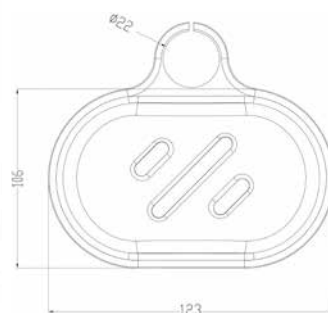

- STANDARD
- Материал: ABS пластик
- Цвет: хром
- Диаметр крепления к стойке 22 мм
- Размер, мм: 123x116

МКР25016ВL

18912

НОВИНКА