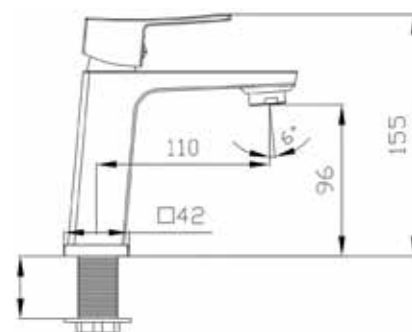

## Смеситель для умывальника Технические характеристики

- ▶ гарантия 7 лет
- ▶ материал корпуса: латунь
- ▶ цвет: хром
- ▶ установка на умывальник
- ▶ керамический картридж Ø 25 мм
- ▶ стандарт подводки: 1/2"
- ▶ однозахватный, металлическая ручка
- ▶ цельнолитой корпус с изливом
- ▶ нет поворотного излива
- ▶ аэратор поворотный
- ▶ нет гибкой подводки
- ▶ тип крепления: гайка нерж.сталь+латунь