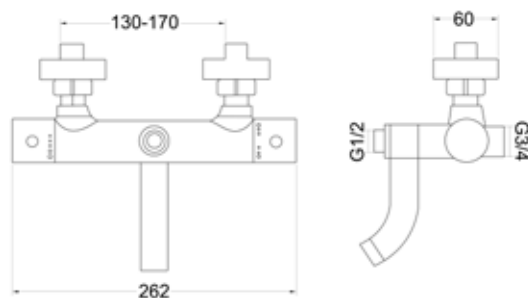

Смеситель для ванны термостатический Технические характеристики

- гарантия 7 лет
- материал корпуса: латунь
- цвет: хром
- термостатический картридж
- установка на стену
- для подключения к душевой системе
- короткий поворотный излив
- подключение холодной воды справа
- без аксессуаров