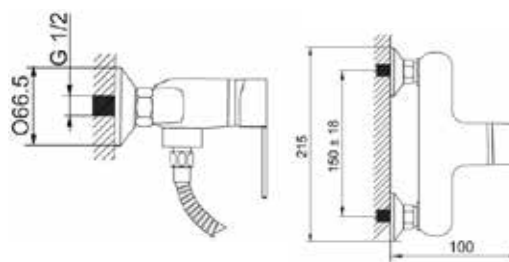

Смеситель для душа с гигиенической лейкой

Технические характеристики

- гарантия 7 лет
- материал корпуса: латунь
- цвет: хром
- установка на стену
- керамический картридж Ø 35 мм
- однозахватный, металлическая ручка
- без излива
- лейка гигиеническая, держатель для лейки на корпусе смесителя
- шланг двойной оплетки 1,5 м нержавеющая сталь, хром

КОМПЛЕКТАЦИЯ ПОСТАВКИ:

- смеситель
- лейка
- монтажный комплект
- паспорт
- шланг

MDV35151_bk
13548