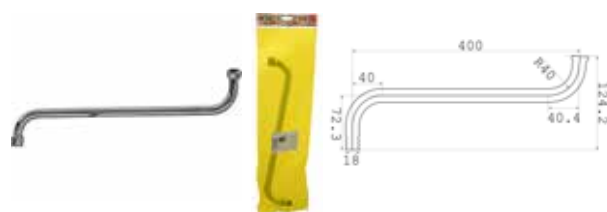

МКР20701Р 34091

- длина излива, см: 40
- диаметр, мм: 18
- толщина излива, мм: 0,5
- форма излива: круглый S-образный
- аэратор: пластик, решетка из нерж. стали, гайка силумин 3/4"
- присоединительный размер: внутренняя резьба G3/4"
- цвет: хром