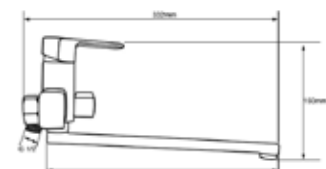

Смеситель для для ванны и душа Технические характеристики

- гарантия 7 лет
- материал корпуса: латунь
- цвет: хром
- установка на стену
- керамический картридж Ø 35 мм
- поворотный длинный плоский излив l - 300 мм
- переключатель с керамическими пластинами
- квадратная лейка 95x95 мм
- шланг 1,5 м двойной оплетки, нержавеющая сталь, хром