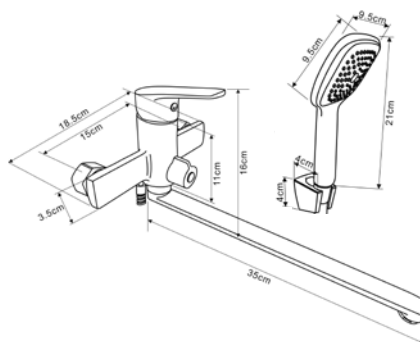

Смеситель для ванны и душа

Технические характеристики

- гарантия 7 лет
- материал корпуса латунь
- цвет: оружейная сталь
- установка на стену
- керамический картридж Ø 35 мм
- поворотный длинный плоский излив l - 350 мм
- дивертор с керамическим картриджем
- поворотный аэратор, оружейная сталь
- квадратная лейка 85x85мм, 1 функция
- шланг 1,5 м в цвет корпуса смесителя
- крепеж: гайка нерж.сталь+латунь