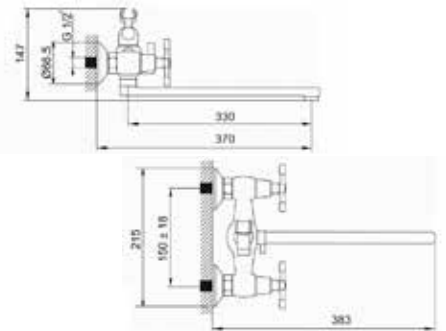

Смеситель для ванны и душа

Технические характеристики

- гарантия 7 лет
- материал корпуса: латунь
- цвет: хром
- установка на стену
- резиновые кран-буксы
- поворотный плоский L-образный излив длиной 350 мм из нержавеющей стали.
- круглая лейка Ø 75 мм (1 функция)
- шланг 1,5 м двойной оплетки, нержавеющая сталь, хром

КОМПЛЕКТАЦИЯ ПСТАВКИ:

- смеситель
- лейкац
- монтажный комплект
- кронштейн для лейки
- шланг
- паспорт

MDV32311
12797