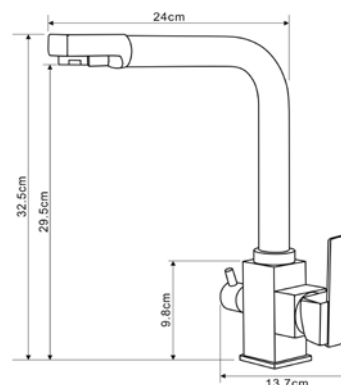

КОМПЛЕКТАЦИЯ ПСТАВКИ:

- смеситель
- крепеж
- паспорт

MDV30201GN
19802