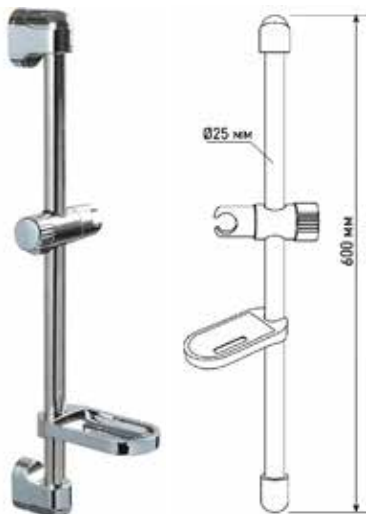

СТОЙКИ ДЛЯ ДУША

BL

СЕРИЯ STANDARD
СТОЙКИ В БЛИСТЕРЕ

МКР20033ВL

21321

- Материал: нержавеющая сталь, ABS пластик
- Цвет: хром
- Длина стойки, мм: 600
- Диаметр, мм: 25
- С помощью крепления также можно регулировать угол наклона лейки
- дополнительно комплектуется пластиковой мыльницей

МКР20118ВL

21345