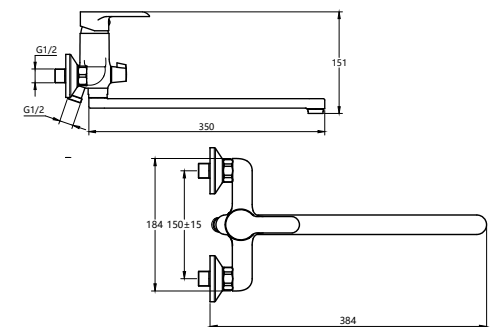

Смеситель для ванны и душа

Технические характеристики

- гарантия 7 лет
- материал корпуса: латунь
- цвет: хром
- установка на стену
- керамический картридж Wanhai Ø 35 мм
- однозахватный, металлическая ручка
- длинный излив 35 см
- керамический дивертор
- квадратная лейка 90x90 мм, 1 функция
- шланг 1,5 м двойной оплетки, нержавеющая сталь, хром
- крепеж: латунная гайка, латунные эксцентрики