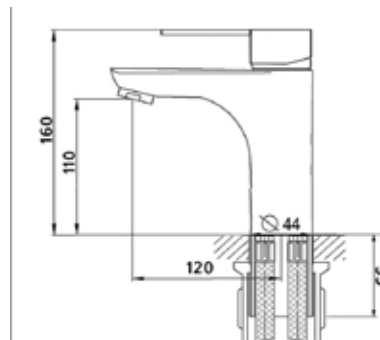

КОМПЛЕКТАЦИЯ ПОСТАВКИ:

смеситель

крепеж

паспорт

MDV35320_wt
12775