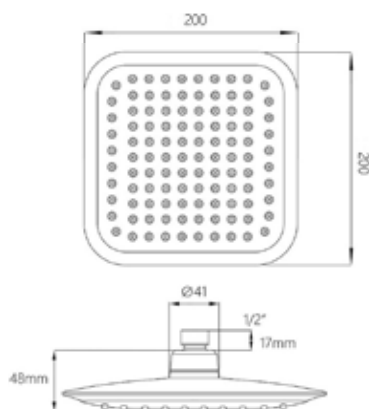

ЛЕЙКА ВЕРХНЕГО ДУША

Технические характеристики

- размер: 200X200 мм
- материал: ABS пластик
- цвет: черный
- присоединительный размер: внутренняя резьба G1/2"
- 1 функция
- применяется в смесителях со стационарной штангой для тропического душа или в смесителях скрытой установки с верхним душем

МКР20597СGN

23456