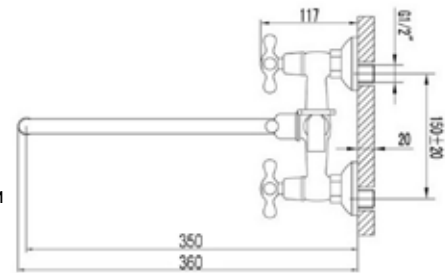

Смеситель для для ванны и душа

Технические характеристики

- гарантия 7 лет
- материал корпуса: латунь
- цвет: хром
- установка на стену
- керамические кран-буксы
- круглый S-образный поворотный излив 350 мм
- двухзахватный, металлические маховики-крестики
- переключатель с керамическими пластинами
- лейка Ø 75 мм 1-функциональная крепеж хром
- шланг 1,5 м из нержавеющей стали, хром

КОМПЛЕКТАЦИЯ ПОСТАВКИ:

- смеситель
- лейка
- монтажный комплект
- кронштейн для лейки
- шланг
- паспорт

серия
CROSS