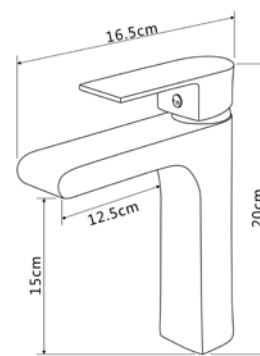

КОМПЛЕКТАЦИЯ ПСТАВКИ:

смеситель

крепеж

паспорт

MDV30120GN
19792