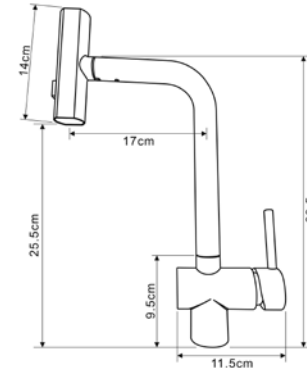

КОМПЛЕКТАЦИЯ ПСТАВКИ:

смеситель

крепеж

паспорт

MDV30208BK
19819