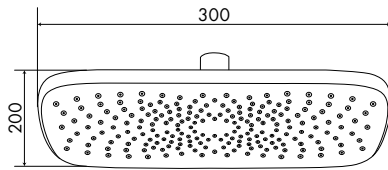

ЛЕЙКА ВЕРХНЕГО ДУША

Технические характеристики

- размер: 300X200 мм
- материал: ABS пластик
- цвет: черный
- присоединительный размер: внутренняя резьба G1/2"
- 1 функция
- применяется в смесителях со стационарной штангой для тропического душа или в смесителях скрытой установки с верхним душем

МКР27004С

34334

НОВИНКА