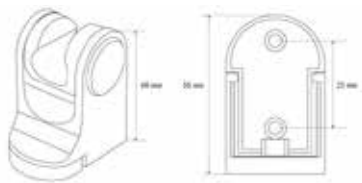

# КРОНШТЕЙНЫ ДЛЯ ДУША, ДУШЕВЫХ СТОЕК/СИСТЕМ

**P**

**СЕРИЯ PRIME  
КРОНШТЕЙНЫ В ПАКЕТЕ**

**МКР20513P**

21360

- ▶ Материал: пластик
- ▶ Цвет: хром
- ▶ Крепеж: в комплекте

**МКР20500P**

21301