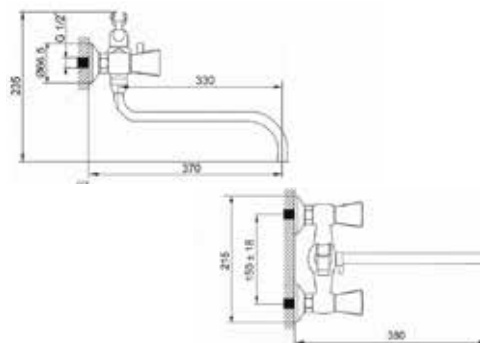

Смеситель для ванны и душа

Технические характеристики

- гарантия 7 лет
- материал корпуса: латунь
- цвет: хром
- установка на стену
- резиновые кран-буксы
- двухзахватный, металлическая ручка
- длинный излив S-образный люксовый излив 350 мм
- лейка круглая Ø 75 мм
- шланг 1,5 м двойной оплетки, нержавеющая сталь, хром

КОМПЛЕКТАЦИЯ ПОСТАВКИ:

смеситель

лейка

монтажный комплект

кронштейн для лейки

шланг

паспорт

MDV32215

12794