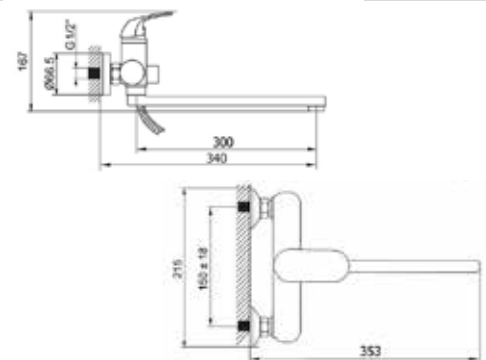

Смеситель для ванны и душа

Технические характеристики

- гарантия 7 лет
- материал корпуса: латунь
- цвет: черный/хром
- установка на стену
- керамический картридж $\varnothing$ 35 мм
- поворотный плоский L-образный излив длиной 350 мм из нержавеющей стали.
- круглая черная лейка $\varnothing$ 100 мм (1 функция)
- шланг 1,5 м двойной оплетки, черный/серебро ПВХ