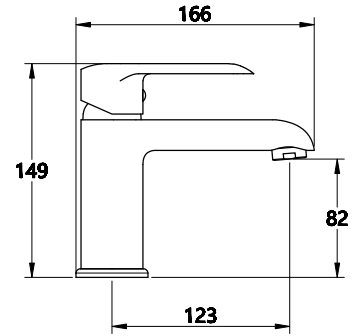

Смеситель для умывальника

Технические характеристики

- гарантия 7 лет
- материал корпуса: латунь
- цвет: хром
- установка на умывальник
- картридж Ju Teng Ø 35 мм
- стандарт подводки: 1/2"
- однозахватный, металлическая ручка
- низкий излив с поворотным аэратором Neoperl (без водосберегающей функции)
- нет гибкой подводки и донного клапана
- крепеж: железная пластина 2,5 мм + железный винт 70 мм-1шт + латунная гайка

КОМПЛЕКТАЦИЯ ПОСТАВКИ:

1. смеситель крепеж паспорт