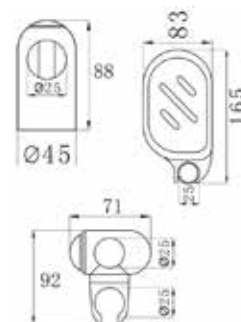

- Материал: нержавеющая сталь, ABS пластик
- Цвет: хром
- Длина стойки, мм: 600
- Диаметр, мм: 25
- С помощью крепления также можно регулировать угол наклона лейки

МКР20150P

21330