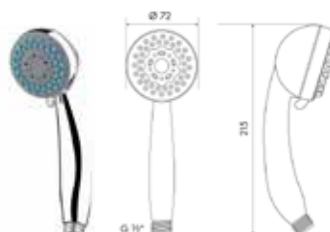

- диаметр: 72 мм
- материал: ABS пластик
- 3 функции
- наружная резьба 1/2"
- цвет: хром, серый, зеленый
- переключение между режимами производится с помощью рычажка

МКР20572P

34644