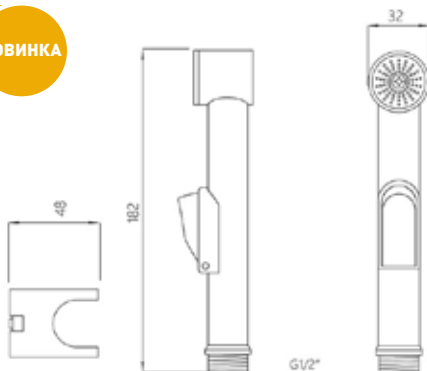

лейка для биде MELODIA CLASSICA PLUS

- назначение: для гигиенических процедур
- материал: ABS пластик
- присоединительный размер: наружная резьба 1/2"
- цвет: черный
- снабжена рычажком-выключателем для остановки потока воды
- кронштейн в комплекте

МКР24004GN

22396

НОВИНКА

лейка для биде MELODIA CLASSICA PLUS

- назначение: для гигиенических процедур
- материал: ABS пластик
- присоединительный размер: наружная резьба 1/2"
- цвет: оружейная сталь
- снабжена рычажком-выключателем для остановки потока воды
- кронштейн в комплекте

МКР24005

34700