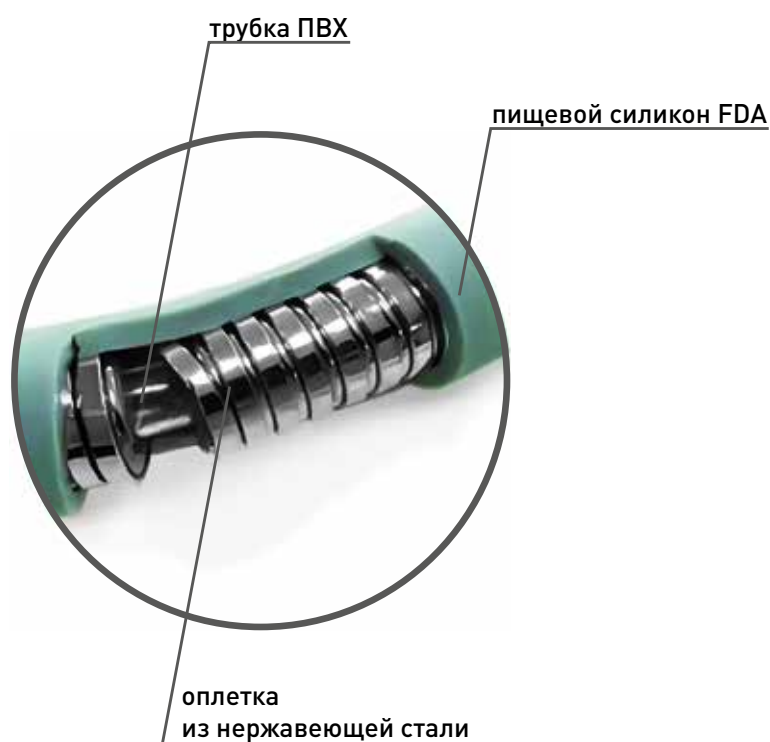

ИЗЛИВЫ ГИБКИЕ

силиконовые цветные LUXE

МКР

Преимущества и описание силиконовых изливов серии Melodia Luxe:

Изливы изготовлены из высококачественных материалов, имеют 3-слойную структуру: трубка ПВХ безопасная для питьевой воды, оплетка из нержавеющей стали толщиной 2,7 мм, снаружи пищевой силикон FDA

Силикон экологичен, безопасен для здоровья людей, легок в уходе

Качественные комплектующие: латунные гайки, металлические хромированные аэраторы, функциональные лейки из прочного ABS пластика

Латунные детали изготавливаются из материала марки 58-3 на современных токарных станках с ЧПУ, что обеспечивает надежность соединений

Все 100% готовых изделий и деталей проходят контроль качества под давлением водой или воздухом

3/4" Изливы имеют российский стандарт 3/4"

Изделия могут приобретать любую форму, что делает их незаменимыми помощниками на кухне

Изливы LUXE имеют прочную упаковку с подвесом для удобного размещения на витрине магазинов