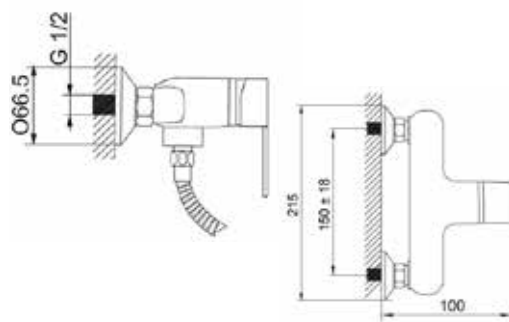

### Технические характеристики

- ▶ гарантия 7 лет
- ▶ материал корпуса: латунь
- ▶ цвет: черный
- ▶ установка на стену
- ▶ керамический картридж Ø 35 мм
- ▶ однозахватный, металлическая ручка
- ▶ без излива
- ▶ лейка прямоугольная 120x60 мм, черная
- ▶ шланг двойной оплетки 1,5 м, ПВХ в цвете серебро/черный