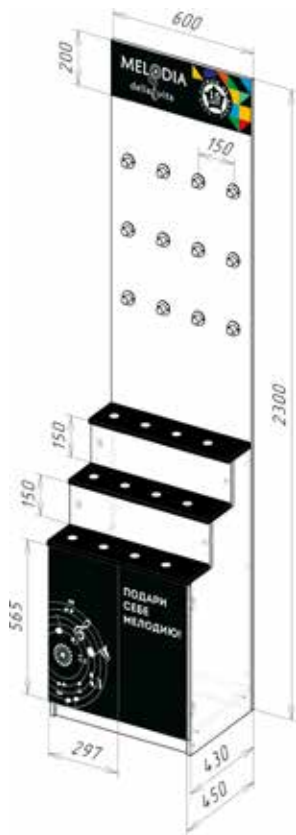

## Рекламный стенд для смесителей узкий MELODIA с наклейкой

На стенде можно разместить 6 настенных и 12 настольных смесителей