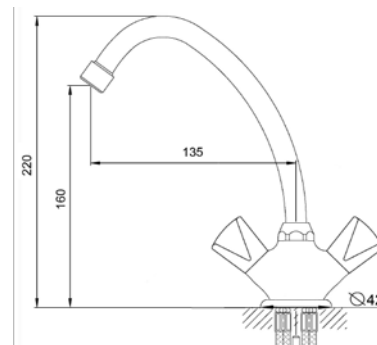

## Смеситель для кухни Технические характеристики

- ▶ гарантия 7 лет
- ▶ материал корпуса: латунь
- ▶ цвет: хром
- ▶ установка на мойку
- ▶ резиновые кран-буксы
- ▶ стандарт подводки: 1/2"
- ▶ двухзахватный, металлическая ручка
- ▶ поворотный J-излив
- ▶ нет гибкой подводки
- ▶ тип крепления: 1 шпилька + гайки М6 латунь