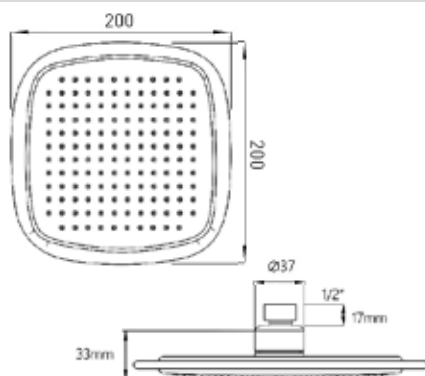

ЛЕЙКА ВЕРХНЕГО ДУША

Технические характеристики

- размер: 200X200 мм
- материал: ABS пластик
- цвет: хром/черный
- присоединительный размер: внутренняя резьба G1/2"
- 1 функция
- применяется в смесителях со стационарной штангой для тропического душа или в смесителях скрытой установки с верхним душем