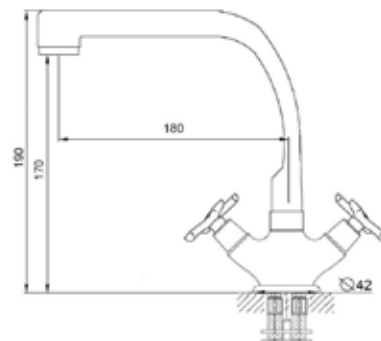

КОМПЛЕКТАЦИЯ ПОСТАВКИ:

- смеситель
- крепеж
- паспорт

MDV40605
65305