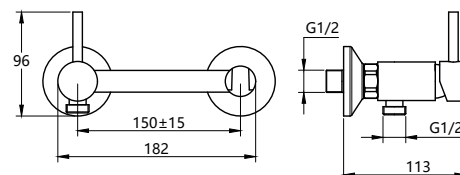

Смеситель с гигиеническим душем

Технические характеристики

- гарантия 7 лет
- материал корпуса: латунь
- цвет: хром
- установка на стену
- керамический картридж Wanhai Ø 25 мм
- стандарт подводки: 1/2"
- однозахватный, металлическая ручка
- гигиеническая лейка из пластика хромированная
- шланг 1,5 м двойной оплетки, нержавеющая сталь, хром
- отражатели хром из нерж.стали - 2 шт., эксцентрики латунные - 2 шт.

КОМПЛЕКТАЦИЯ ПОСТАВКИ:

- смеситель
- монтажный комплект
- шланг
- лейка
- паспорт

MDV35751BK
22436