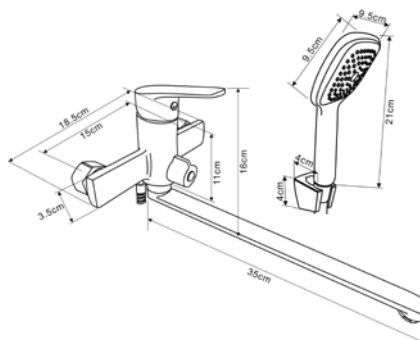

Смеситель для ванны и душа

Технические характеристики

- гарантия 7 лет
- материал корпуса латунь
- цвет: хром
- установка на стену
- керамический картридж Ø 35 мм
- поворотный длинный плоский излив l - 350 мм
- дивертор с керамическим картриджем
- поворотный аэратор, ABS хром
- квадратная лейка 85x85мм, 1 функция
- шланг 1,5 м в цвет корпуса смесителя
- крепеж: гайка нерж.сталь+латунь

КОМПЛЕКТАЦИЯ ПСТАВКИ:

- смеситель
- монтажный комплект
- шланг
- лейка
- кронштейн для лейки
- паспорт

MDV30141GN
19794