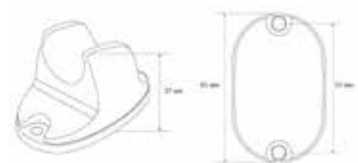

**МКР20518P**

21365

- ▶ Материал: ABS пластик
- ▶ Цвет: хром
- ▶ Крепеж: в комплекте

**МКР20516P**

21363

- ▶ Материал: ABS пластик
- ▶ Цвет: хром
- ▶ Крепеж: в комплекте

**МКР28001P**

34309