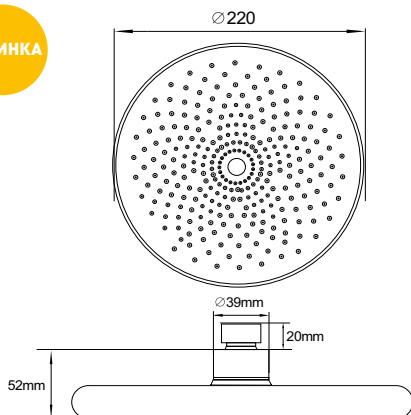

ЛЕЙКА ВЕРХНЕГО ДУША

Технические характеристики

- диаметр: 220 мм
- материал: ABS пластик
- цвет: хром/черный/серый
- присоединительный размер: внутренняя резьба G1/2"
- 1 функция
- применяется в смесителях со стационарной штангой для тропического душа или в смесителях скрытой установки с верхним душем

МКР27007С

18642

НОВИНКА