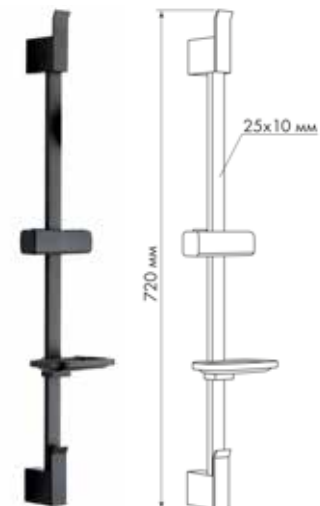

МКР25002С\_ВК

18630

НОВИНКА

- ▶ MELODIA MODERNO
- ▶ Материал: нержавеющая сталь, ABS пластик
- ▶ Цвет: черный
- ▶ Длина стойки, мм: 720
- ▶ Размер, мм: 25X10
- ▶ С помощью крепления также можно регулировать угол наклона лейки
- ▶ дополнительно комплектуется пластиковой мыльницей