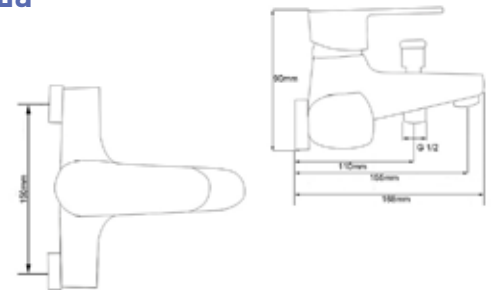

КОМПЛЕКТАЦИЯ ПОСТАВКИ:

MDV35250

69713