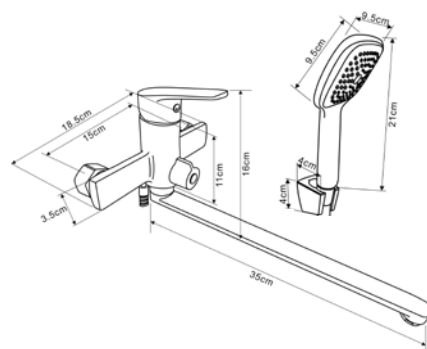

## Смеситель для ванны и душа Технические характеристики

- ▶ гарантия 7 лет
- ▶ материал корпуса латунь
- ▶ цвет: черный матовый
- ▶ установка на стену
- ▶ керамический картридж Ø 35 мм
- ▶ поворотный длинный плоский излив l - 350 мм
- ▶ дивертор с керамическим картриджем
- ▶ поворотный аэратор, черный
- ▶ квадратная лейка 85x85мм, 1 функция
- ▶ шланг 1,5 м в цвет корпуса смесителя
- ▶ крепеж: гайка нерж.сталь+латунь