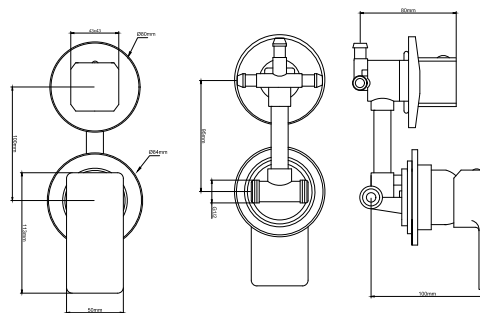

Смеситель для душевых кабин

Технические характеристики

- гарантия 7 лет
- материал корпуса: латунь
- цвет: хром
- установка на стену
- картридж Ø 35 мм
- однозахватный, металлическая ручка
- 3 режима