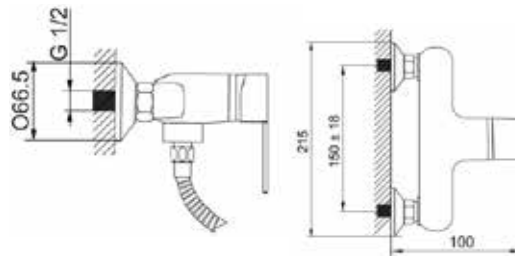

Смеситель для душа гигиенической лейкой

Технические характеристики

- гарантия 7 лет
- материал корпуса: латунь
- цвет: графит матовый
- установка на стену
- керамический картридж $\varnothing$ 35 мм
- однозахватный, металлическая ручка
- без излива
- лейка круглая гигиеническая, цвет графит soft-touch
- шланг ПВХ графит растягивающийся до 1,5 м тип «телефон»
- держатель для лейки на корпусе смесителя

КОМПЛЕКТАЦИЯ ПОСТАВКИ:

- смеситель
- монтажный комплект
- лейка
- шланг
- паспорт

серия
CLASSICA

РОССИЯ