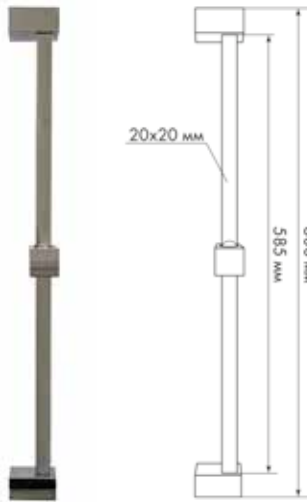

# СТОЙКИ ДЛЯ ДУША

BL

СЕРИЯ **STANDARD**  
СТОЙКИ В БЛИСТЕРЕ

**МКР25005BL**

18625

НОВИНКА

- ▶ MELODIA SQUARE
- ▶ Материал: нержавеющая сталь, ABS пластик
- ▶ Цвет: хром
- ▶ Длина стойки, мм: 600
- ▶ Размер, мм: 20X20
- ▶ С помощью крепления также можно регулировать угол наклона лейки
- ▶ дополнительно комплектуется пластиковой мыльницей 140x113 мм