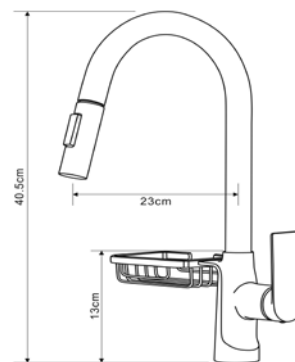

## Смеситель для кухни Технические характеристики

- ▶ гарантия 7 лет
- ▶ материал корпуса: латунь
- ▶ цвет: хром
- ▶ установка на мойку
- ▶ керамический картридж Ø 35 мм
- ▶ однозахватный, металлическая ручка
- ▶ излив вытяжной с 2 типами струи
- ▶ внутренний шланг из нейлона 1,5 м серый
- ▶ гибкая подводка 50 см, стандарт 1/2"
- ▶ тип крепления: гайка нерж.сталь+латунь
- ▶ мыльница-корзина из нержавеющей стали в цвет корпуса