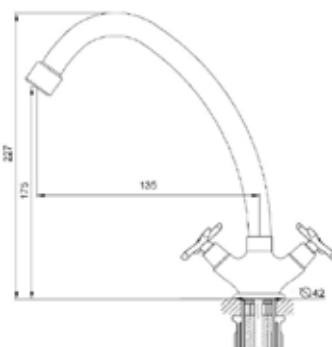

КОМПЛЕКТАЦИЯ ПОСТАВКИ:

- смеситель
- крепеж
- паспорт