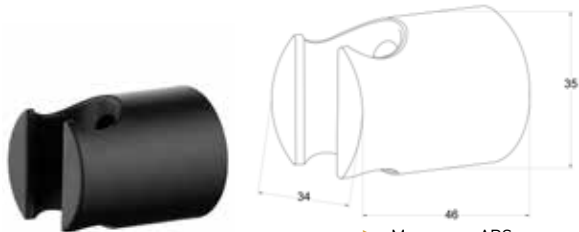

КРОНШТЕЙНЫ ДЛЯ ДУША, ДУШЕВЫХ СТОЕК/СИСТЕМ

P

**СЕРИЯ PRIME
КРОНШТЕЙНЫ В ПАКЕТЕ**

МКР28003ВК
22401

НОВИНКА

- Материал: ABS пластик
- Цвет: черный
- Крепеж: в комплекте

МКР28006
22406

НОВИНКА