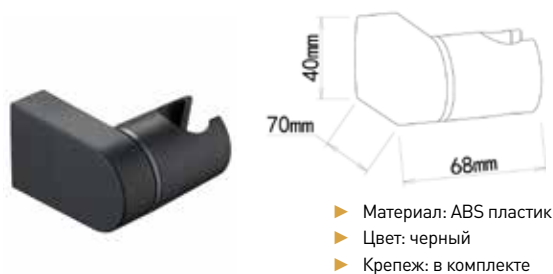

**МКР20515P\_ВК**

34455

- ▶ Материал: ABS пластик
- ▶ Цвет: черный
- ▶ Крепеж: в комплекте

**МКР28002ВК**

22397

НОВИНКА

- ▶ Материал: ABS пластик
- ▶ Цвет: черный
- ▶ Крепеж: в комплекте

**МКР20515P\_ВТ**