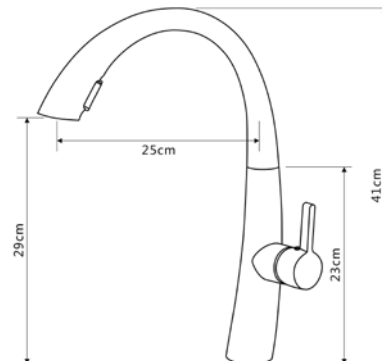

КОМПЛЕКТАЦИЯ ПОСТАВКИ:

смеситель

крепеж

паспорт

MDV30207GN

19816