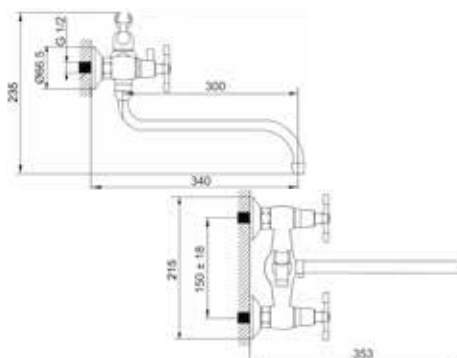

Смеситель для ванны и душа

Технические характеристики

- гарантия 7 лет
- материал корпуса: латунь
- цвет: хром
- установка на стену
- переключатель на душ: латунный патрон с керамическими пластинами на 180°
- стандарт подводки: 1/2"
- длинный S-образный излив – 300 мм из нержавеющей стали
- двухзахватный, пластиковые маховики-крестики
- аэратор: пластик
- лейка 1 функция Ø 100 мм
- шланг 1,5 м из нержавеющей стали

КОМПЛЕКТАЦИЯ ПОСТАВКИ:

- смеситель
- монтажный комплект
- лейка
- шланг
- кронштейн для лейки
- паспорт

**серия
ELEGIA**

РОССИЯ