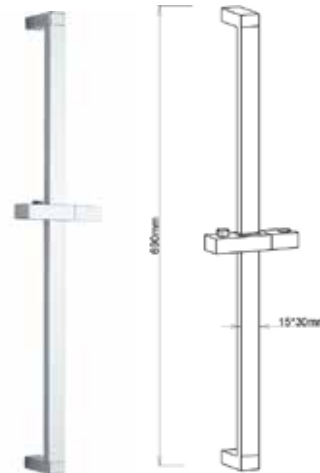

- LUXE MODERNO
- Материал: нержавеющая сталь, ABS пластик
- Цвет: хром
- Длина стойки, мм: 690
- Размер, мм: 15x30
- С помощью крепления также можно регулировать угол наклона лейки

МКР20120BL

12910