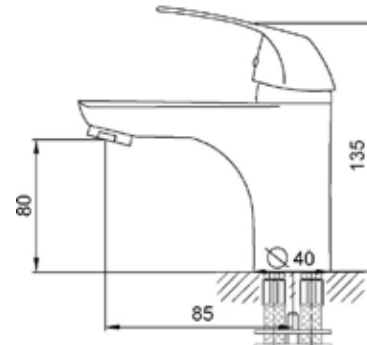

## Смеситель для умывальника Технические характеристики

- ▶ гарантия 7 лет
- ▶ материал корпуса: латунь
- ▶ цвет: хром
- ▶ установка на умывальник
- ▶ керамический картридж Ø 35 мм
- ▶ стандарт подводки: 1/2"
- ▶ однозахватный, металлическая ручка
- ▶ цельнолитой корпус
- ▶ нет гибкой подводки
- ▶ тип крепления: 2 шпильки нерж. + гайки М8 латунь