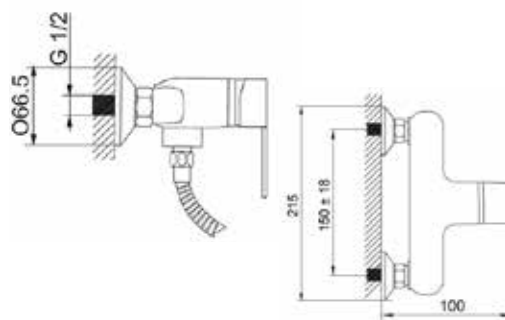

КОМПЛЕКТАЦИЯ ПОСТАВКИ: