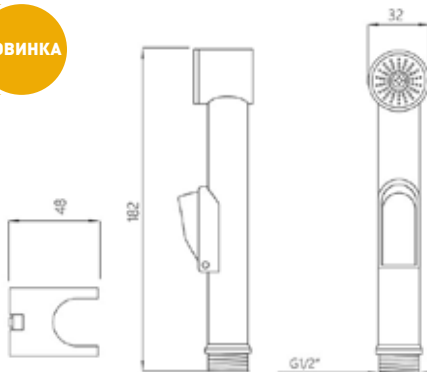

лейка для биде MELODIA CLASSICA PLUS

- назначение: для гигиенических процедур
- материал: ABS пластик
- присоединительный размер: наружная резьба 1/2"
- цвет: белый
- снабжена рычажком-выключателем для остановки потока воды
- кронштейн в комплекте

МКР24004BK

22395

НОВИНКА