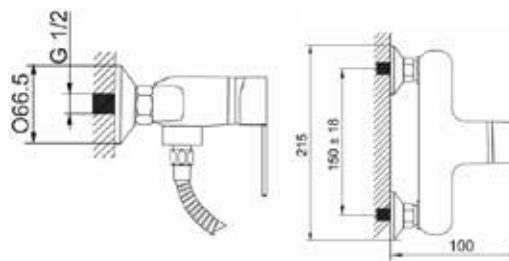

Смеситель для душа с гигиенической лейкой

Технические характеристики

- гарантия 7 лет
- материал корпуса: латунь
- цвет: черный
- установка на стену
- керамический картридж Ø 35 мм
- однозахватный, металлическая ручка
- без излива
- лейка круглая гигиеническая черная soft-touch
- шланг ПВХ черный растягивающийся до 1,5 м тип «телефон»
- держатель для лейки на корпусе смесителя

КОМПЛЕКТАЦИЯ ПОСТАВКИ:

- смеситель
- лейка
- монтажный комплект
- паспорт
- шланг

MDV35151_wt
13551