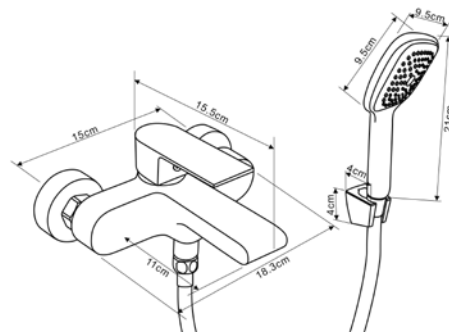

КОМПЛЕКТАЦИЯ ПСТАВКИ:

- смеситель
- монтажный комплект
- шланг
- лейка
- кронштейн для лейки
- паспорт

MDV30141
19791