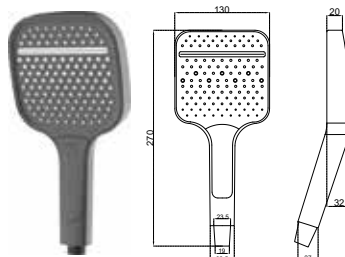

23470

НОВИНКА

- ▶ размер: 130x130 мм
- ▶ материал: ABS пластик
- ▶ 3 функций
- ▶ наружная резьба 1/2"
- ▶ цвет: оружейная сталь/черный
- ▶ переключение между функциями производится с помощью кнопки