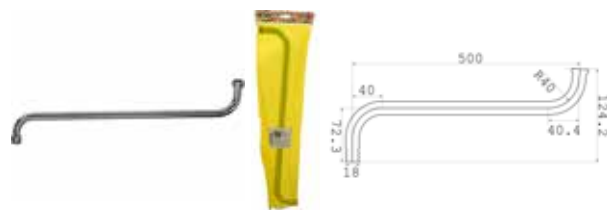

МКР20700Р 34090

- длина излива, см: 50
- диаметр, мм: 18
- толщина излива, мм: 0,5
- форма излива: круглый S-образный
- аэратор: пластик, решетка из нерж. стали, гайка силумин 3/4"
- присоединительный размер: внутренняя резьба G3/4"
- цвет: хром