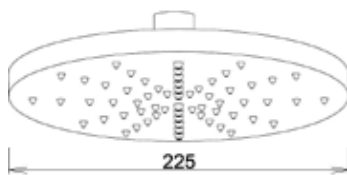

ЛЕЙКА ВЕРХНЕГО ДУША

Технические характеристики

- диаметр: 225 мм
- материал: ABS пластик
- цвет: хром
- присоединительный размер: внутренняя резьба G1/2"
- 1 функции
- применяется в смесителях со стационарной штангой для тропического душа или в смесителях скрытой установки с верхним душем

МКР27000С_bk

34752