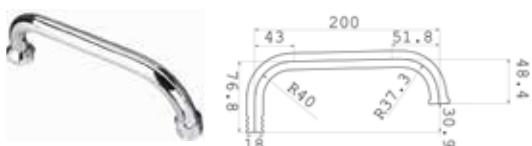

МКР20686Р

33955

- длина излива, см: 20
- диаметр, мм: 18
- толщина излива, мм: 0,5
- форма излива: П-образный
- аэратор: пластик, решетка из нерж. стали, гайка силумин 3/4"
- присоединительный размер: внутренняя резьба G3/4"
- цвет: хром