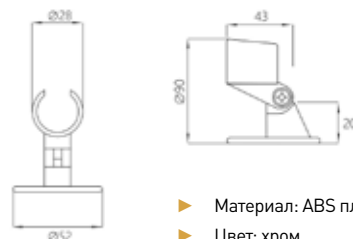

# КРОНШТЕЙНЫ ДЛЯ ДУША, ДУШЕВЫХ СТОЕК/СИСТЕМ

**P**

**СЕРИЯ PRIME  
КРОНШТЕЙНЫ В ПАКЕТЕ**

**МКР20513P**

21360

- ▶ Материал: пластик
- ▶ Цвет: хром
- ▶ Крепеж: в комплекте

**МКР20500P**

21301