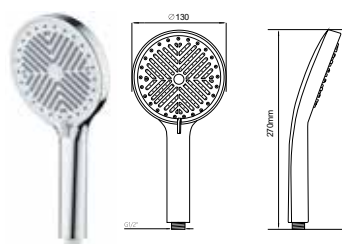

НОВИНКА

- ▶ диаметр: 130 мм
- ▶ материал: ABS пластик
- ▶ 3 функций
- ▶ наружная резьба 1/2"
- ▶ цвет: хром
- ▶ переключение между функциями производится с помощью рычажка

МКР26317ВL

18683

НОВИНКА

- ▶ диаметр: 130 мм
- ▶ материал: ABS пластик
- ▶ 3 функций
- ▶ наружная резьба 1/2"
- ▶ цвет: хром
- ▶ переключение между функциями производится с помощью кнопки