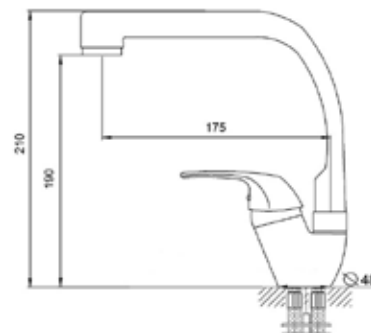

КОМПЛЕКТАЦИЯ ПСТАВКИ:

- смеситель
- крепеж
- паспорт

MDV35312_wt
12778