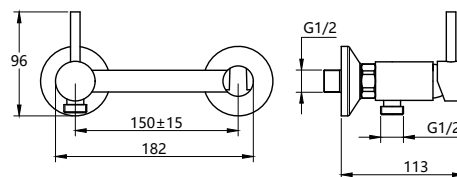

Смеситель с гигиеническим душем

Технические характеристики

- гарантия 7 лет
- встраиваемая часть, корпус: латунь
- наружная часть: нержавеющая сталь,
- цвет: хром
- установка в стену
- керамический картридж Wanhai Ø 35 мм
- стандарт подводки: 1/2"
- однозахватный, металлическая ручка
- гигиеническая лейка из пластика хромированная
- шланг 1,5 м двойной оплетки, нержавеющая сталь, хром