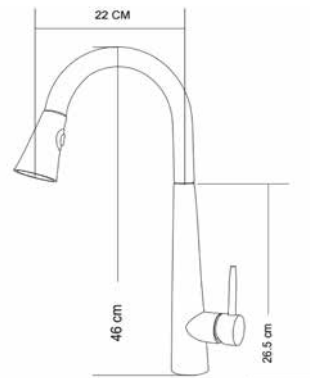

КОМПЛЕКТАЦИЯ ПОСТАВКИ:

смеситель

крепеж

паспорт

MDV30204ss

19806