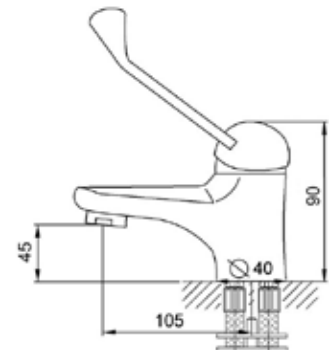

## Смеситель для умывальника Технические характеристики

- ▶ гарантия 7 лет
- ▶ материал корпуса: латунь
- ▶ цвет: хром
- ▶ установка на умывальник
- ▶ керамический картридж  $\varnothing$  40 мм
- ▶ стандарт подвода: 1/2"
- ▶ однозахватный, металлическая ручка
- ▶ нет поворотного излива
- ▶ нет гибкой подводки
- ▶ хирургический
- ▶ тип крепления: 2 шпильки нерж. + гайка M8 латунь