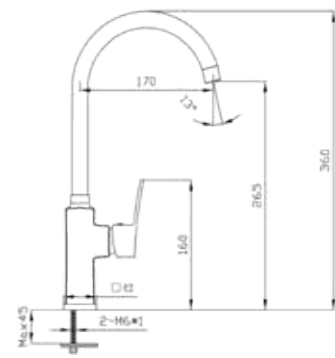

КОМПЛЕКТАЦИЯ ПОСТАВКИ:

смеситель

крепёж

паспорт

MDV30040

19204