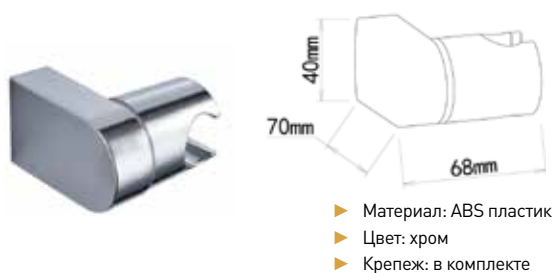

21302

- ▶ Материал: ABS пластик
- ▶ Цвет: хром
- ▶ Крепеж: в комплекте

**МКР20515P**

21362

- ▶ Материал: ABS пластик
- ▶ Цвет: белый
- ▶ Крепеж: в комплекте

**МКР28002P**

34317

- ▶ Материал: ABS пластик
- ▶ Цвет: хром
- ▶ Крепеж: в комплекте