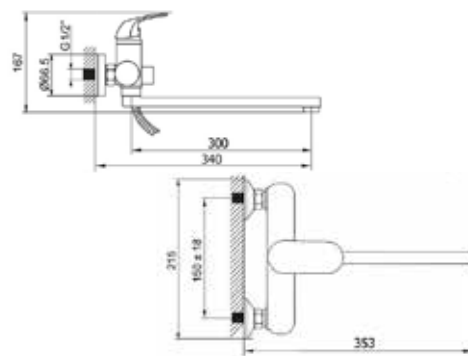

Смеситель для ванны и душа

Технические характеристики

- гарантия 7 лет
- материал корпуса: латунь
- цвет: белый/хром
- установка на стену
- керамический картридж $\varnothing$ 35 мм
- поворотный плоский L-образный излив длиной 350 мм из нержавеющей стали
- круглая белая лейка $\varnothing$ 110 мм (1 функция)
- шланг 1,5 м двойной оплетки, белый/серебро ПВХ

КОМПЛЕКТАЦИЯ ПСТАВКИ:

- смеситель
- монтажный комплект
- шланг
- лейка
- кронштейн для лейки
- паспорт

MDV35341
12772