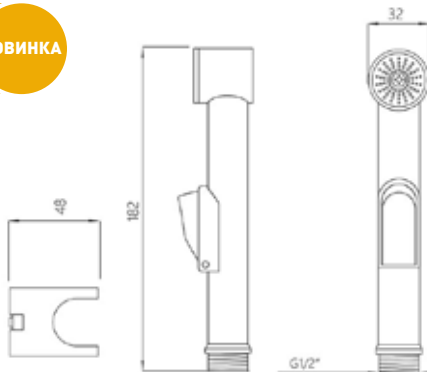

лейка для биде MELODIA CLASSICA PLUS

- назначение: для гигиенических процедур
- материал: ABS пластик
- присоединительный размер: наружная резьба 1/2"
- цвет: хром/черный
- снабжена рычажком-выключателем для остановки потока воды
- кронштейн в комплекте

МКР24004WT

22394

НОВИНКА