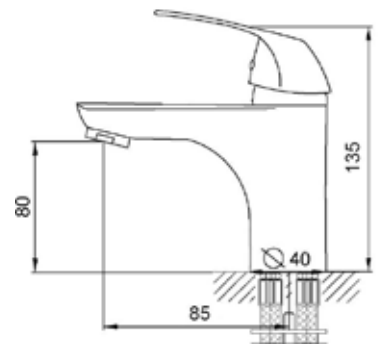

КОМПЛЕКТАЦИЯ ПОСТАВКИ:

MDV35140
65304