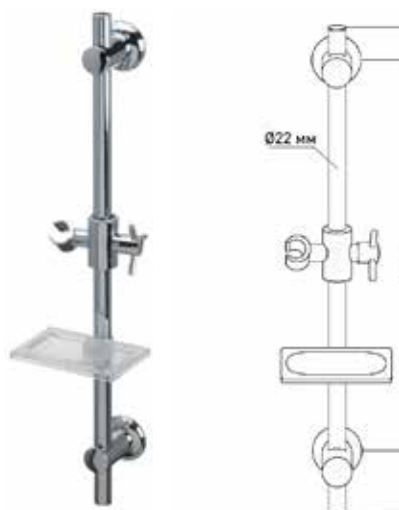

**МКР20120BL**

21349

- ▶ Материал: нержавеющая сталь, ABS пластик
- ▶ Цвет: хром
- ▶ Длина стойки, мм: 600
- ▶ Диаметр, мм: 22
- ▶ С помощью крепления также можно регулировать угол наклона лейки
- ▶ дополнительно комплектуется пластиковой мыльницей