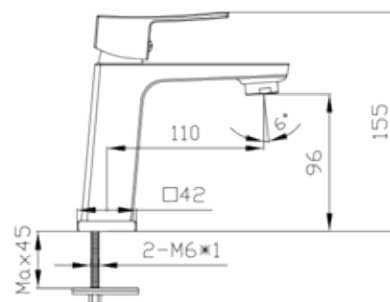

## Смеситель для умывальника Технические характеристики

- ▶ гарантия 7 лет
- ▶ материал корпуса: латунь
- ▶ цвет: черный матовый
- ▶ установка на умывальник
- ▶ керамический картридж Ø 25 мм
- ▶ стандарт подводки: 1/2"
- ▶ однозахватный, металлическая ручка
- ▶ цельнолитой корпус с изливом
- ▶ нет поворотного излива
- ▶ аэратор поворотный
- ▶ нет гибкой подводки
- ▶ тип крепления: гайка нерж.сталь+латунь