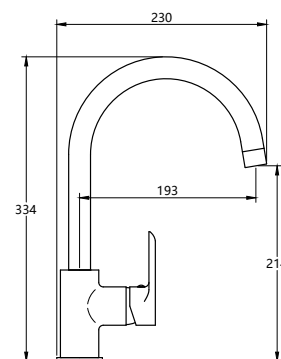

Смеситель для кухни

Технические характеристики

- гарантия 7 лет
- материал корпуса: латунь
- цвет: хром
- установка на мойку
- керамический картридж Wanhai Ø 35 мм
- стандарт подводки: 1/2"
- однозахватный, металлическая ручка
- высокий R-излив, поворотный аэратор Neoperl
- нет гибкой подводки
- крепеж: железная пластина 2,5 мм + железный винт 70 мм-2шт + латунная гайка