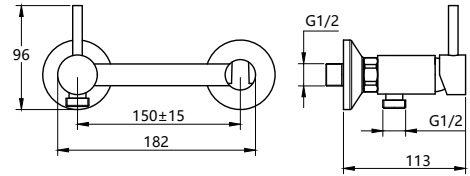

Смеситель с гигиеническим душем

Технические характеристики

- гарантия 7 лет
- материал корпуса: латунь
- цвет: оружейная сталь
- установка в стену
- керамический картридж Wanhai Ø 25 мм
- стандарт подводки: 1/2"
- однозахватный, металлическая ручка
- гигиеническая лейка из пластика оружейная сталь
- шланг 1,5 м ПВХ оружейная сталь
- отражатели оружейная сталь из нерж. стали - 2 шт., эксцентрики латунные - 2 шт.