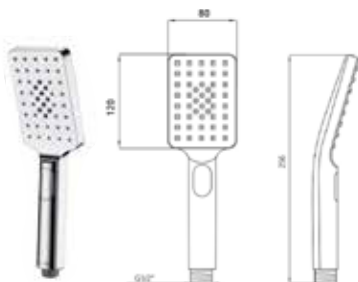

- размер: 120x120 мм
- материал: ABS пластик
- 3 функции
- цвет: хром, серый
- наружная резьба 1/2"
- переключение между режимами производится с помощью кнопки

МКР20411

34681

- размер: 80x120 мм
- материал: ABS пластик
- 3 функции
- наружная резьба 1/2"
- цвет: хром, серый
- переключение между режимами производится с помощью кнопки

МКР20412

34682