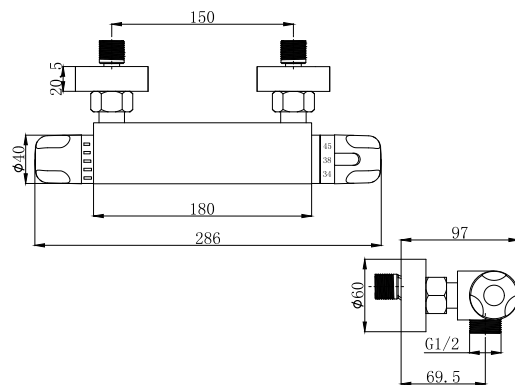

Смеситель для ванны термостатический

Технические характеристики

- гарантия 7 лет
- материал корпуса: латунь
- цвет: оружейная сталь
- термостатический картридж
- установка на стену
- поворотный плоский L-образный излив длиной 350 мм
- без аксессуаров

КОМПЛЕКТАЦИЯ ПОСТАВКИ:

- смеситель
- монтажный комплект
- паспорт

MDV32005
22457

Смеситель для душа термостатический

Технические характеристики

- гарантия 7 лет
- материал корпуса: латунь
- цвет: хром
- термостатический картридж
- установка на стену
- без излива
- без аксессуаров