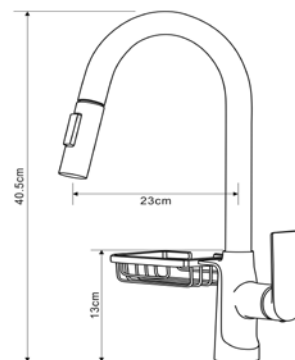

Смеситель для кухни Технические характеристики

- гарантия 7 лет
- материал корпуса: латунь
- цвет: оружейная сталь
- установка на мойку
- керамический картридж Ø 35 мм
- однозахватный, металлическая ручка
- излив вытяжной с 2 типами струи
- внутренний шланг из нейлона 1,5 м серый
- гибкая подводка 50 см, стандарт 1/2"
- тип крепления: гайка нерж.сталь+латунь
- мыльница-корзина из нержавеющей стали в цвет корпуса