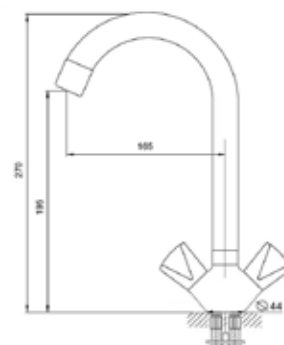

КОМПЛЕКТАЦИЯ ПОСТАВКИ:

смеситель

крепеж

паспорт