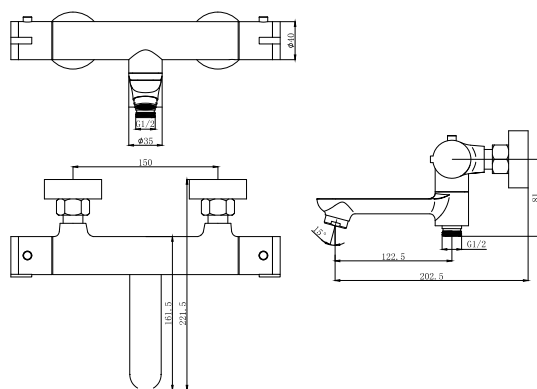

КОМПЛЕКТАЦИЯ ПСТАВКИ:

- смеситель
- монтажный комплект
- паспорт

MDV32007
22490

Смеситель для ванны термостатический

Технические характеристики

- гарантия 7 лет
- материал корпуса: латунь
- цвет: хром
- термостатический картридж
- установка на стену
- короткий литой излив
- без аксессуаров