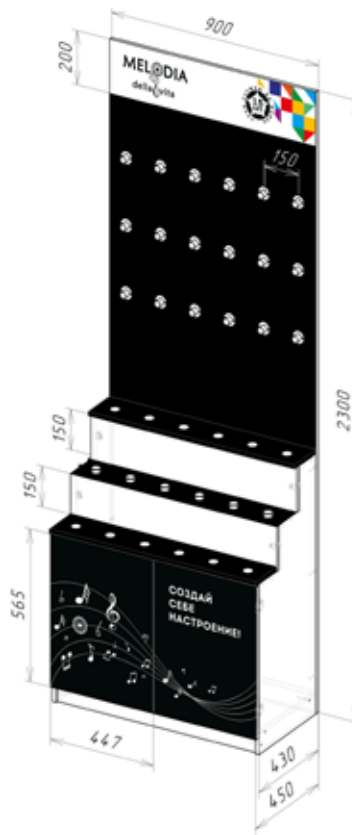

Рекламный стенд для смесителей универсальный MELODIA с наклейкой

На стенде можно разместить 9 настенных и 18 настольных смесителей

Для душевых леек, шлангов, стоек и гигиенических душей могут быть предоставлены стенды:

Стенд пристенный 650x450 мм

Стенд 4-сторонний вращающийся 450x450x1950