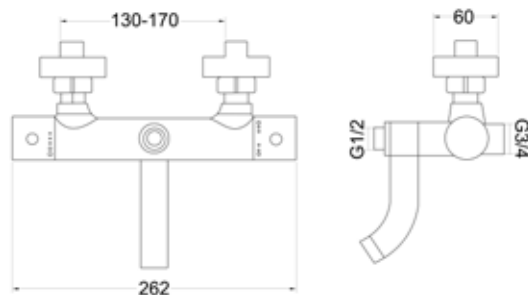

Смеситель для ванны термостатический Технические характеристики

- гарантия 7 лет
- материал корпуса: латунь
- цвет: хром
- термостатический картридж
- установка на стену
- для подключения к душевой системе
- короткий поворотный излив
- подключение холодной воды слева
- без аксессуаров

КОМПЛЕКТАЦИЯ ПОСТАВКИ:

- смеситель
- монтажный комплект
- паспорт

MDV32001

14789