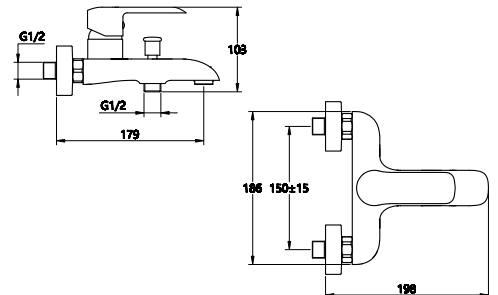

Смеситель для ванны и душа

Технические характеристики

- гарантия 7 лет
- материал корпуса: латунь
- цвет: белый, хром
- установка на стену
- керамический картридж Wanhai Ø 35 мм
- однозахватный, металлическая ручка
- короткий излив
- керамический дивертор
- квадратная лейка 90x90 мм, 1 функция хром
- шланг 1,5 м двойной оплетки, нержавеющая сталь, хром
- крепеж: латунная гайка, латунные эксцентрики