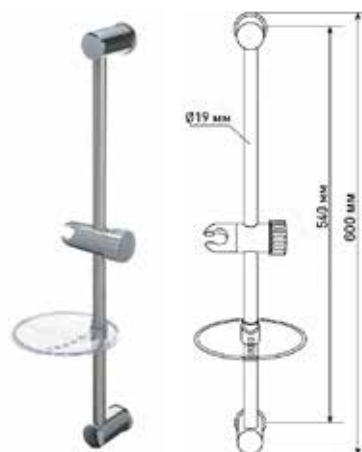

- Материал: нержавеющая сталь, ABS пластик
- Цвет: хром
- Длина стойки, мм: 600
- Диаметр, мм: 19
- С помощью крепления также можно регулировать угол наклона лейки
- дополнительно комплектуется пластиковой мыльницей