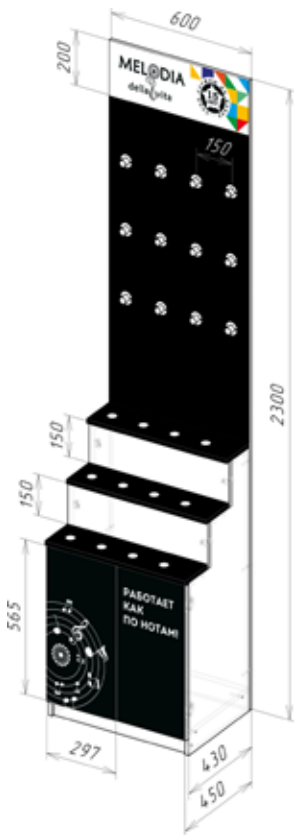

ТОРГОВОЕ ОБОРУДОВАНИЕ

Рекламный стенд для смесителей узкий MELODIA с наклейкой

На стенде можно разместить 6 настенных и 12 настольных смесителей