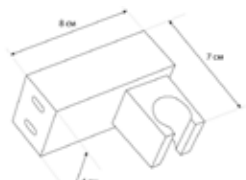

✓ Кронштейн для душа является держателем для душевых и гигиенических леек.

- ▶ Материал: ABS пластик
- ▶ Цвет: хром
- ▶ Крепеж: в комплекте

**МКР20502P**

21303

- ▶ Материал: ABS пластик
- ▶ Цвет: хром
- ▶ Крепеж: в комплекте