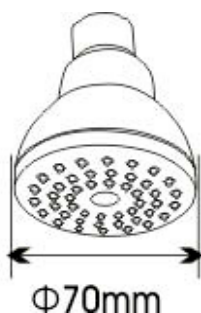

ЛЕЙКА ВЕРХНЕГО ДУША

Технические характеристики

- диаметр: 70 мм
- материал: ABS пластик
- цвет: хром/серый/зеленый
- присоединительный размер: внутренняя резьба G1/2"
- 1 функция
- применяется в смесителях со стационарной штангой для тропического душа или в смесителях скрытой установки с верхним душем

МКР20496

34676