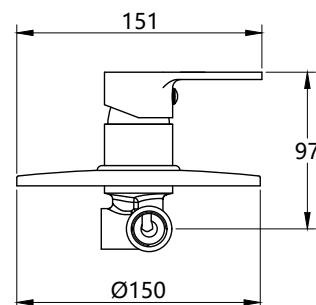

КОМПЛЕКТАЦИЯ ПОСТАВКИ:

- смеситель
- монтажный комплект
- шланг
- лейка
- паспорт

MDV35753GN
23450