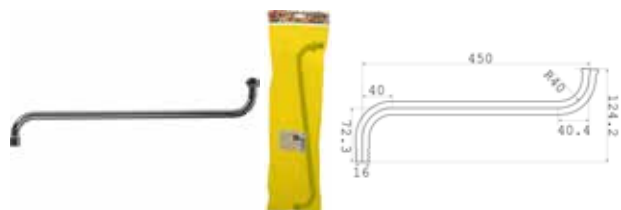

МКР20695Р 33971

- длина излива, см: 45
- диаметр, мм: 16
- толщина излива, мм: 0,5
- форма излива: круглый S-образный
- аэратор: пластик, решетка из нерж. стали, гайка силумин 3/4"
- присоединительный размер: M22x1,5
- цвет: хром
- русский стандарт