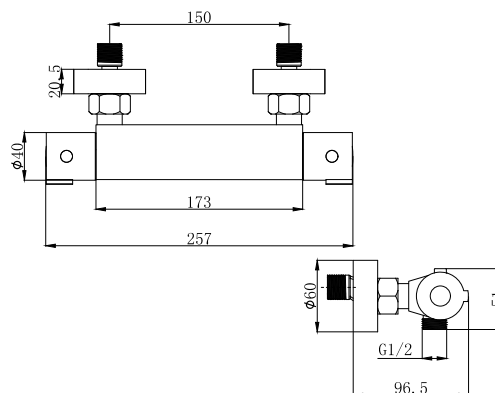

КОМПЛЕКТАЦИЯ ПОСТАВКИ:

- смеситель
- монтажный комплект
- паспорт

MDV32005GN
22459

Смеситель для душа термостатический

Технические характеристики

- гарантия 7 лет
- материал корпуса: латунь
- цвет: оружейная сталь
- термостатический картридж
- установка на стену
- без излива
- без аксессуаров