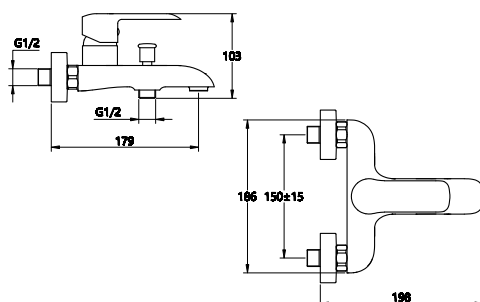

Смеситель для ванны и душ

Технические характеристики

- гарантия 7 лет
- материал корпуса: латунь
- цвет: черный матовый
- установка на стену
- керамический картридж Wanhai Ø 35 мм
- однозахватный, металлическая ручка
- короткий излив
- керамический дивертор
- квадратная лейка 90x90 мм, 1 функция черная
- шланг 1,5 м черный, ПВХ
- крепеж: латунная гайка, латунные эксцентрики

КОМПЛЕКТАЦИЯ ПОСТАВКИ:

- смеситель
- лейка
- монтажный комплект
- кронштейн для лейки
- шланг
- паспорт

серия
ARIA

НОВИНКА