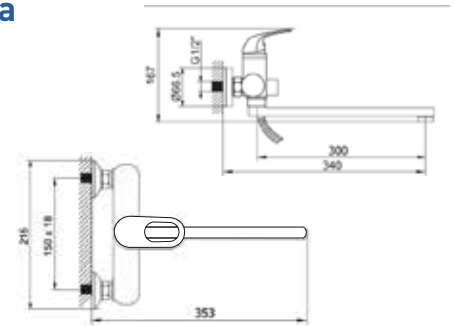

## Смеситель для для ванны и душа Технические характеристики

- ▶ гарантия 7 лет
- ▶ материал корпуса: латунь
- ▶ цвет: хром
- ▶ установка на стену
- ▶ керамический картридж  $\varnothing$  35 мм
- ▶ стандарт подвода: 1/2"
- ▶ поворотный длинный плоский излив l – 300 мм
- ▶ переключатель с керамическими пластинами
- ▶ круглая лейка  $\varnothing$  75 мм
- ▶ шланг 1,5 м двойной оплетки, нержавеющей сталь, хром