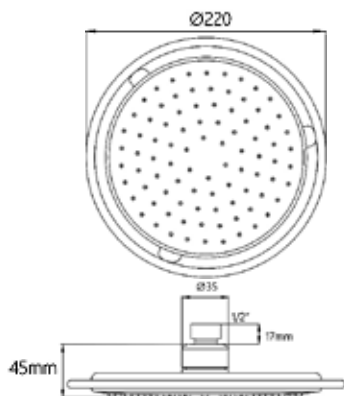

МКР20532

34712