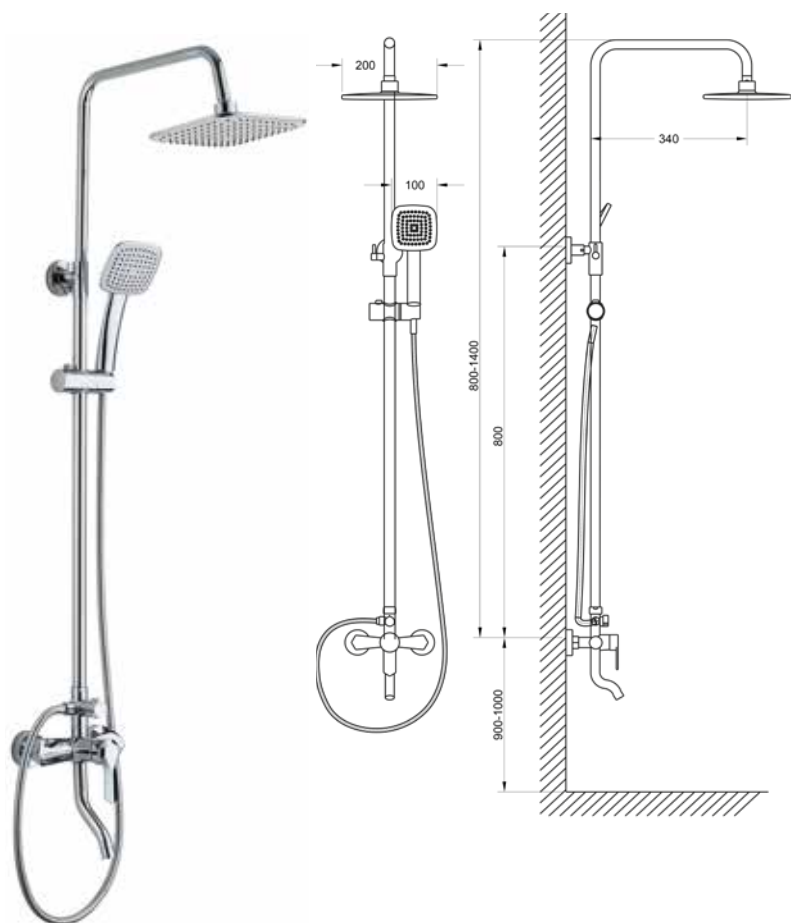

MSC00117C

23474

НОВИНКА

ДУШЕВАЯ СИСТЕМА СО СМЕСИТЕЛЕМ ДЛЯ ВАННЫ/ДУША LIVE

Технические характеристики

- верхний душ квадратный 225x225 мм, ABS-пластик
- ручной душ квадратный 100x100мм, 1 функция
- цвет: хром
- стойка для верхнего душа L=1400 мм телескопическая, с возможностью установить на удобную для потребителя высоту, сделана из нержавеющей стали
- шланг 1,5 м из нерж. стали
- смеситель из латуни с удобным поворотным изливом
- держатель лейки хромированный с возможностью регулировки по высоте и углу наклона