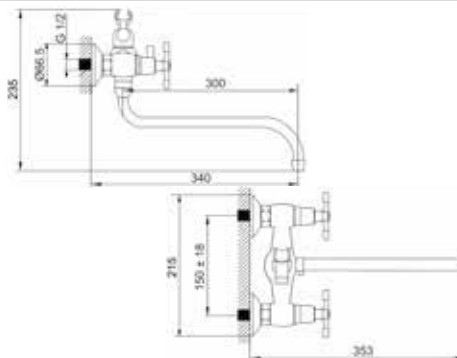

Смеситель для ванны и душа

Технические характеристики

- гарантия 7 лет
- материал корпуса: латунь
- цвет: хром
- установка на стену
- керамический картридж Ø 25 мм
- стандарт подводки: 1/2"
- длинный S-образный излив – 300 мм из нержавеющей стали
- двухзахватный, пластиковые маховики-крестики
- аэратор: пластик
- лейка 1 функция Ø 100 мм
- шланг 1,5 м из нержавеющей стали

КОМПЛЕКТАЦИЯ ПОСТАВКИ:

- смеситель
- монтажный комплект
- лейка
- шланг
- кронштейн для лейки
- паспорт

MDV32542

23430