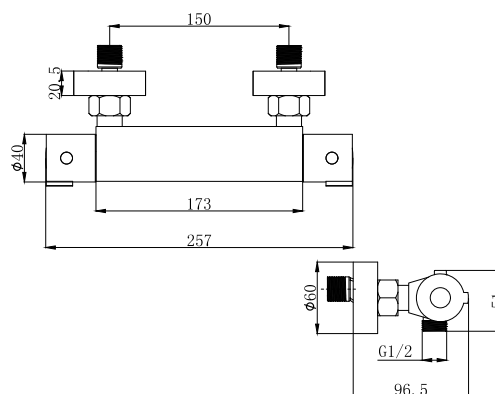

КОМПЛЕКТАЦИЯ ПОСТАВКИ:

- смеситель
- монтажный комплект
- паспорт