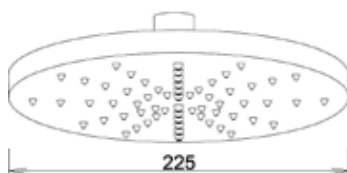

ЛЕЙКА ВЕРХНЕГО ДУША

Технические характеристики

- диаметр: 225 мм
- материал: ABS пластик
- цвет: черный
- присоединительный размер: внутренняя резьба G1/2"
- 1 функция