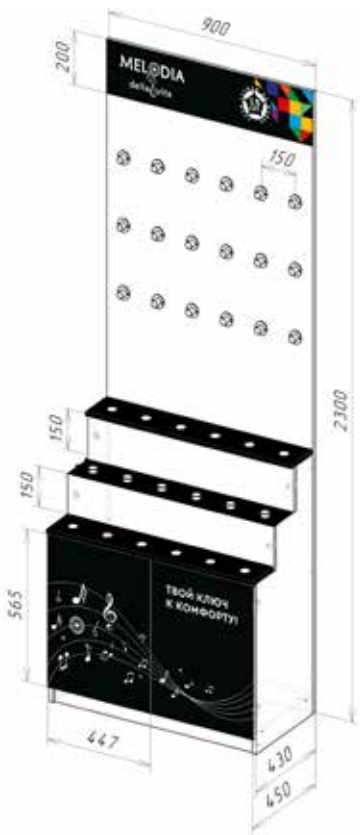

Рекламный стенд для смесителей универсальный MELODIA с наклейкой

На стенде можно разместить 9 настенных и 18 настольных смесителей

Для душевых леек, шлангов, стоек и гигиенических душей могут быть предоставлены стенды:

Стенд пристенный 650x450 мм

Стенд 4-сторонний вращающийся 450x450x1950