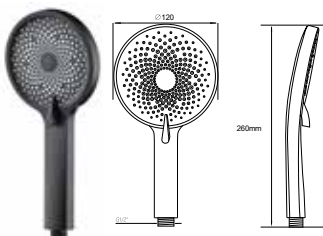

- диаметр: 120 мм
- материал: ABS пластик
- 3 функции
- наружная резьба 1/2"
- цвет: черный
- переключение между функциями производится с помощью рычажка

МКР26313BL

18676

НОВИНКА