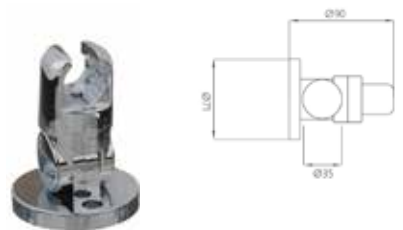

**МКР20506BL**

21308

- ▶ Назначение: для душа
- ▶ Материал: ABS пластик
- ▶ Крепеж: в комплекте
- ▶ Высота изделия, мм: 85
- ▶ Длина изделия, мм: 60

**МКР20507BL**

21309

- ▶ Назначение: для душа
- ▶ Материал: ABS пластик
- ▶ Крепеж: В комплекте
- ▶ Ширина изделия, мм: 71
- ▶ Высота изделия, мм: 71
- ▶ Длина изделия, мм: 90