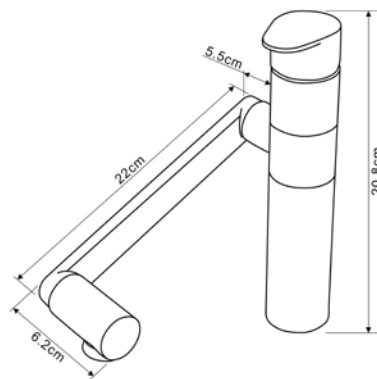

Смеситель для кухни

Технические характеристики

- гарантия 7 лет
- материал корпуса: нержавеющая сталь
- цвет: нержавеющая сталь
- установка на мойку
- керамический картридж Ø 35 мм
- однозахватный, металлическая ручка
- излив, регулируемый по высоте с поворотным на 360° аэратором
- гибкая подводка 50 см, стандарт 1/2"
- без донного клапана
- крепеж: гайка из нержавеющей стали с прокладками

КОМПЛЕКТАЦИЯ ПОСТАВКИ:

смеситель

крепеж

паспорт

MDV30203ss

19805