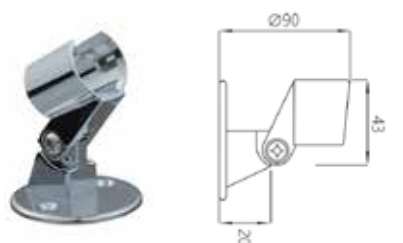

- Назначение: для душа
- Материал: ABS пластик
- Крепеж: в комплекте
- Ширина изделия, мм: 52
- Высота изделия, мм: 52
- Длина изделия, мм: 90

BL

СЕРИЯ STANDARD
КРОНШТЕЙНЫ В БЛИСТЕРЕ

МКР20505BL

21307