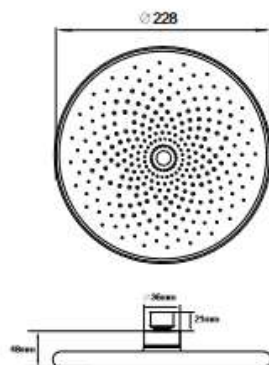

ЛЕЙКА ВЕРХНЕГО ДУША

Технические характеристики

- диаметр: 225 мм
- материал: нержавеющая сталь
- цвет: черный
- присоединительный размер: внутренняя резьба G1/2"
- 1 функция
- Лейка имеет зеркальное хромированное покрытие