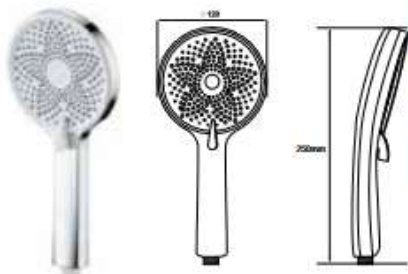

## MKP26312BL\_ВК

18675

- ▶ диаметр: 120 мм
- ▶ материал: ABS пластик
- ▶ 3 функции
- ▶ наружная резьба 1/2"
- ▶ цвет: черный
- ▶ переключение между функциями производится с помощью рычажка

## MKP26313BL

18676

- ▶ диаметр: 120 мм
- ▶ материал: ABS пластик
- ▶ 3 функций
- ▶ наружная резьба 1/2"
- ▶ цвет: хром
- ▶ переключение между функциями производится с помощью рычажка