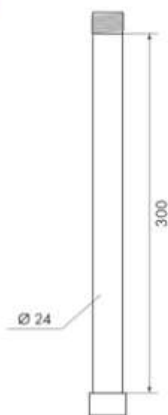

МКР21032С
16293