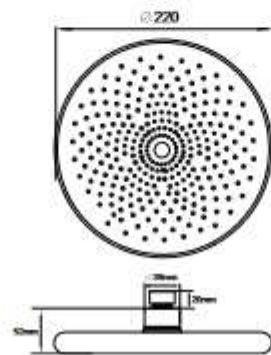

ЛЕЙКА ВЕРХНЕГО ДУША

Технические характеристики

- диаметр: 220 мм
- материал: ABS пластик
- цвет: хром
- присоединительный размер: внутренняя резьба G1/2"
- 1 функция
- применяется в смесителях со стационарной штангой для тропического душа или в смесителях скрытой установки с верхним душем

ЛЕЙКА ВЕРХНЕГО ДУША

Технические характеристики

- диаметр: 220 мм
- материал: ABS пластик
- цвет: черный
- присоединительный размер: внутренняя резьба G1/2"
- 1 функция
- применяется в смесителях со стационарной штангой для тропического душа или в смесителях скрытой установки с верхним душем