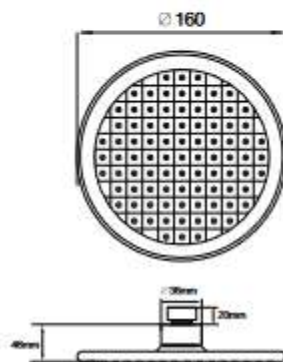

ЛЕЙКА ВЕРХНЕГО ДУША

Технические характеристики

- диаметр: 160 мм
- материал: ABS пластик
- цвет: хром
- присоединительный размер: внутренняя резьба G1/2"
- 1 функция
- применяется в смесителях со стационарной штангой для тропического душа или в смесителях скрытой установки с верхним душем