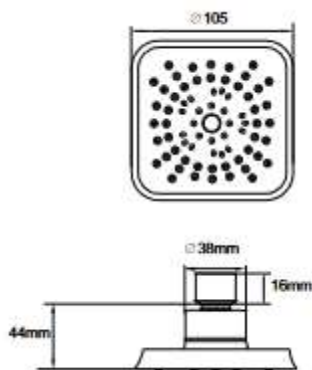

NEW MKP27008C
18644

ЛЕЙКА ВЕРХНЕГО ДУША

Технические характеристики

- размер: 105X105 мм
- материал: ABS пластик
- цвет: хром
- присоединительный размер: внутренняя резьба G1/2"
- 1 функция
- применяется в смесителях со стационарной штангой для тропического душа или в смесителях скрытой установки с верхним душем

NEW MKP27009C
18645