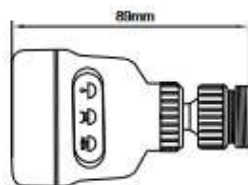

MKP21034BL
18909

- материал корпуса: ABS пластик
- материал сетки: ABS пластик
- резьба: внутренняя/наружная
- присоединительный размер: M22xM24
- особенности: 3 функции
- цвет: хром

Аэратор пластиковый универсальный с подсветкой воды (светодиодная, 3 цвета).