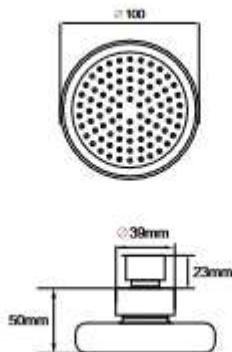

ЛЕЙКА ВЕРХНЕГО ДУША

Технические характеристики

- диаметр: 100 мм
- материал: ABS пластик
- цвет: хром
- присоединительный размер: внутренняя резьба G1/2"
- 1 функции
- применяется в смесителях со стационарной штангой для тропического душа или в смесителях скрытой установки с верхним душем