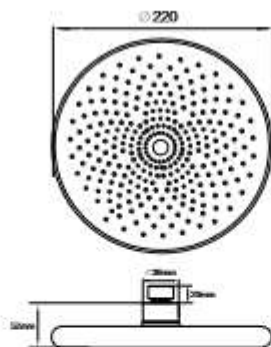

NEW MKP27007C
18642

NEW MKP27007C_ВК
18643