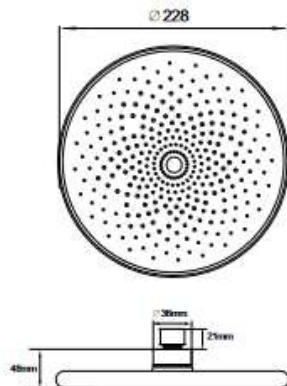

NEW MKP27012C
18648

ЛЕЙКА ВЕРХНЕГО ДУША

Технические характеристики

- диаметр: 225 мм
- материал: нержавеющая сталь
- цвет: хром
- присоединительный размер: внутренняя резьба G1/2"
- 1 функция
- применяется в смесителях со стационарной штангой для тропического душа или в смесителях скрытой установки с верхним душем

NEW MKP27012C_ВК
18649