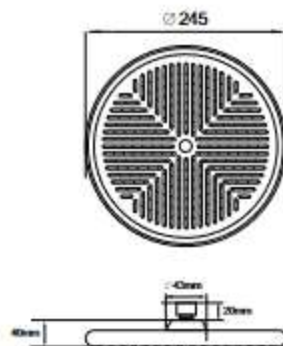

ЛЕЙКА ВЕРХНЕГО ДУША

Технические характеристики

- диаметр: 245 мм
- материал: ABS пластик
- цвет: черный
- присоединительный размер: внутренняя резьба G1/2"
- 1 функция
- применяется в смесителях со стационарной штангой для тропического душа или в смесителях скрытой установки с верхним душем