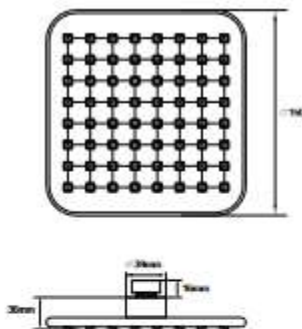

NEW MKP27010C
18646

ЛЕЙКА ВЕРХНЕГО ДУША

Технические характеристики

- размер: 150X150 мм
- материал: ABS пластик
- цвет: хром
- присоединительный размер: внутренняя резьба G1/2"
- 1 функция
- применяется в смесителях со стационарной штангой для тропического душа или в смесителях скрытой установки с верхним душем

NEW MKP27011C
18646