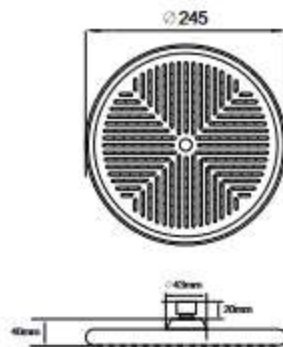

### ЛЕЙКА ВЕРХНЕГО ДУША

#### Технические характеристики

- ▶ диаметр: 245 мм
- ▶ материал: ABS пластик
- ▶ цвет: хром
- ▶ присоединительный размер: внутренняя резьба G1/2"
- ▶ 1 функция
- ▶ применяется в смесителях со стационарной штангой для тропического душа или в смесителях скрытой установки с верхним душем

#### Технические характеристики

- ▶ диаметр: 245 мм
- ▶ материал: ABS пластик
- ▶ цвет: черный
- ▶ присоединительный размер: внутренняя резьба G1/2"
- ▶ 1 функция
- ▶ применяется в смесителях со стационарной штангой для тропического душа или в смесителях скрытой установки с верхним душем