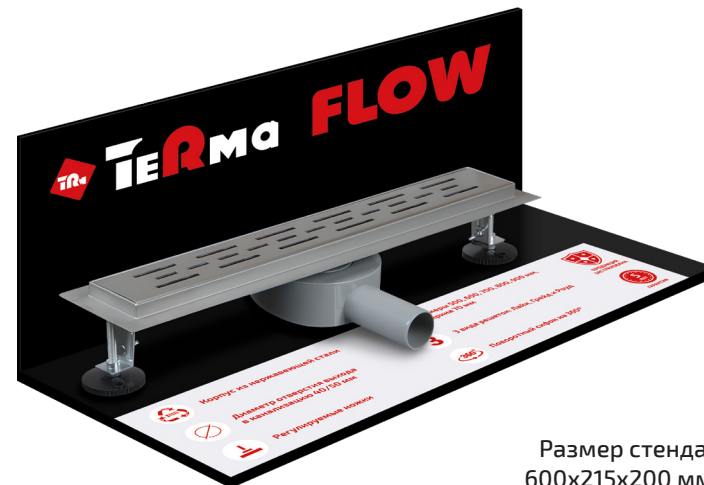

ВЫСТАВОЧНЫЙ СТЕНД

Размер стенда: 600x215x200 мм

ДОННЫЕ КЛАПАНЫ

Донный клапан позволяет набирать в умывальник необходимое количество воды и сливать ее, когда она не нужна, простым нажатием кнопки.

позволяет сократить расход воды и, как следствие, экономит деньги

удобство эксплуатации, привести в действие клапан можно одним пальцем, нажав на кнопку

стильный дизайн украсит вашу раковину

предотвращает появление неприятных запахов, которые могут появиться из сливных труб