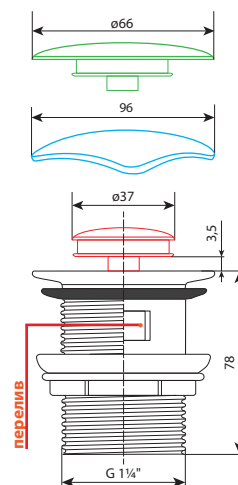

Благодаря большой длине корпуса, клапан подходит к большинству раковин

ДОННЫЕ КЛАПАНЫ

Код	Артикул	Номенклатура
18834	10096	Донный клапан CLICK-CLACK с большой кнопкой, с переливом. Материал: латунь, нержавеющая сталь Цвет: белый

Код	Артикул	Номенклатура
18835	10097	Донный клапан CLICK-CLACK с большой кнопкой. Материал: латунь, нержавеющая сталь Цвет: белый

Код	Артикул	Номенклатура
18836	10098	Донный клапан CLICK-CLACK с большой кнопкой, с переливом. Материал: латунь, нержавеющая сталь Цвет: оружейная сталь

Код	Артикул	Номенклатура
18837	10099	Донный клапан CLICK-CLACK с большой кнопкой. Материал: латунь, нержавеющая сталь Цвет: оружейная сталь

Код	Артикул	Номенклатура
32361	10100	Донный клапан CLICK-CLACK с маленькой кнопкой, с переливом. Материал: латунь, нержавеющая сталь Цвет: хром

Код	Артикул	Номенклатура
32362	10101	Донный клапан CLICK-CLACK с маленькой кнопкой, с переливом. Материал: латунь, нержавеющая сталь Цвет: античная бронза

Код	Артикул	Номенклатура
32363	10102	Донный клапан CLICK-CLACK с маленькой кнопкой, с переливом. Материал: латунь, нержавеющая сталь Цвет: красная бронза

Код	Артикул	Номенклатура
32365	10104	Донный клапан CLICK-CLACK с маленькой кнопкой. Материал: латунь, нержавеющая сталь Цвет: хром

ДОННЫЕ КЛАПАНЫ

Код	Артикул	Номенклатура
32366	10105	Донный клапан CLICK-CLACK с маленькой кнопкой. Материал: латунь, нержавеющая сталь Цвет: античная бронза

Код	Артикул	Номенклатура
32367	10106	Донный клапан CLICK-CLACK с маленькой кнопкой. Материал: латунь, нержавеющая сталь Цвет: красная бронза

Код	Артикул	Номенклатура
32368	10107	Донный клапан CLICK-CLACK с маленькой кнопкой. Материал: латунь, нержавеющая сталь Цвет: черный матовый

Код	Артикул	Номенклатура
32369	10108	Донный клапан CLICK-CLACK с большой кнопкой, с переливом. Материал: латунь, нержавеющая сталь Цвет: хром

Код	Артикул	Номенклатура
32370	10109	Донный клапан CLICK-CLACK с большой кнопкой, с переливом. Материал: латунь, нержавеющая сталь Цвет: античная бронза

Код	Артикул	Номенклатура
32371	10110	Донный клапан CLICK-CLACK с большой кнопкой, с переливом. Материал: латунь, нержавеющая сталь Цвет: красная бронза

Код	Артикул	Номенклатура
32372	10111	Донный клапан CLICK-CLACK с большой кнопкой, с переливом. Материал: латунь, нержавеющая сталь Цвет: черный матовый

Код	Артикул	Номенклатура
32373	10112	Донный клапан CLICK-CLACK с большой кнопкой. Материал: латунь, нержавеющая сталь Цвет: хром