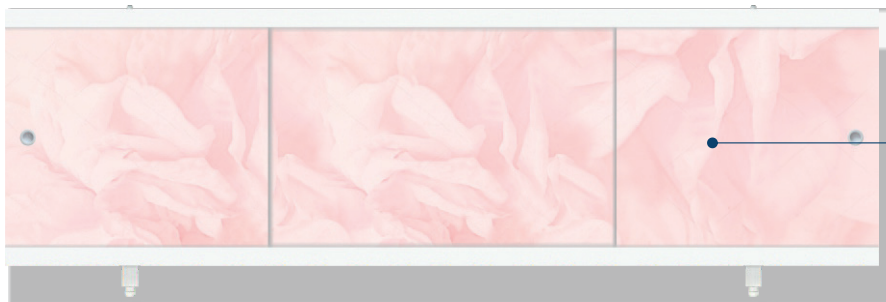

Экран Salsa

ВАРИАНТЫ РАСЦВЕТОК

Salsa_Розовый