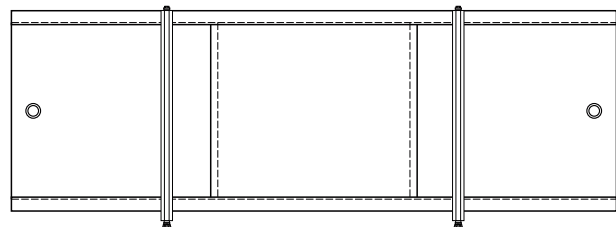

ВАРИАНТЫ РАСЦВЕТОК

Tango_Бежевый

Tango_Серый

Tango_Чёрный

Экран Salsa

ХАРАКТЕРИСТИКИ ИЗДЕЛИЯ

Фронтальный экран. Вид спереди

Установочный размер по высоте: **540-580**мм

Торцевой экран. Вид спереди

700x540мм

Фронтальный экран. Вид сзади

1500/1600/1700/1800x540мм

ОСОБЕННОСТИ ЭКРАНА

ТРИ ПОДВИЖНЫЕ
ДВЕРКИ

ТОРЦЕВОЙ
ЭКРАН

УДАРОПРочНАЯ
ЦЕЛЬНАЯ
ПВХ-ПАНЕЛЬ