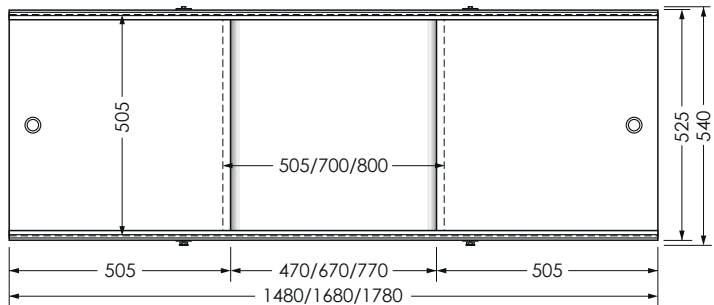

700x540мм

Фронтальный экран. Вид сзади

1500/1600/1700/1800x540мм

ОСОБЕННОСТИ ЭКРАНА

ЧЕТЫРЕ
ПОДВИЖНЫЕ
ДВЕРКИ

ТОРЦЕВОЙ
ЭКРАН

УДАРОПРОЧНАЯ
ЦЕЛЬНАЯ
ПВХ-ПАНЕЛЬ

КАЧЕСТВЕННАЯ
УФ-ПЕЧАТЬ

ВАРИАНТЫ РАСЦВЕТОК

Rumba_Светлое дерево

Rumba_Тёмное дерево

Экран Tango

ХАРАКТЕРИСТИКИ ИЗДЕЛИЯ

Фронтальный экран. Вид спереди

Установочный размер по высоте: **540-580**мм

Торцевой экран. Вид спереди

700x540мм

Фронтальный экран. Вид сзади

1500/1700/1800x540мм

ОСОБЕННОСТИ ЭКРАНА

ЗАКРЫТИЕ ВАННЫ
С 4-х СТОРОН

ПЛАСТИКОВАЯ
РУЧКА-КЛИПСА

ВОЗМОЖНОСТЬ
ОБХОДА САНТЕХНИЧЕСКИХ
КОММУНИКАЦИЙ

РЕГУЛИРОВАНИЕ
ВРАСПОР

Торцевой экран. Вид спереди

700x540мм

Фронтальный экран. Вид сзади

1500/1600/1700/1800x540мм

ОСОБЕННОСТИ ЭКРАНА

ТРИ ПОДВИЖНЫЕ
ДВЕРКИ

ТОРЦЕВОЙ
ЭКРАН

УДАРОПРочНАЯ
ЦЕЛЬНАЯ
ПВХ-ПАНЕЛЬ