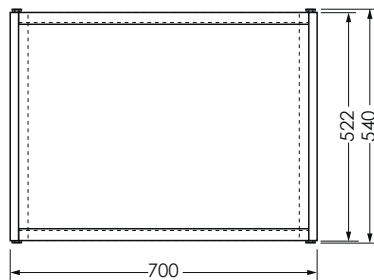

АССОРТИМЕНТ
ЭКРАНОВ ПОД ВАННУ

MELODIA
della vita

03.2024г.

Экран RUMBA

ХАРАКТЕРИСТИКИ ИЗДЕЛИЯ

Фронтальный экран. Вид спереди

Установочный размер по высоте: **540-580**мм

Торцевой экран. Вид спереди

700x540мм

Фронтальный экран. Вид сзади

1500/1600/1700/1800x540мм

ОСОБЕННОСТИ ЭКРАНА

ЧЕТЫРЕ
ПОДВИЖНЫЕ
ДВЕРКИ

ТОРЦЕВОЙ
ЭКРАН

УДАРОПРОЧНАЯ
ЦЕЛЬНАЯ
ПВХ-ПАНЕЛЬ

КАЧЕСТВЕННАЯ
УФ-ПЕЧАТЬ

ВАРИАНТЫ РАСЦВЕТОК

Rumba_Светлое дерево

Rumba_Тёмное дерево

Экран Tango

ХАРАКТЕРИСТИКИ ИЗДЕЛИЯ

Фронтальный экран. Вид спереди

Установочный размер по высоте: **540-580**мм

Торцевой экран. Вид спереди

Торцевой экран. Вид спереди

700x540мм

Фронтальный экран. Вид сзади

1500/1600/1700/1800x540мм

ОСОБЕННОСТИ ЭКРАНА

ТРИ ПОДВИЖНЫЕ
ДВЕРКИ

ТОРЦЕВОЙ
ЭКРАН

УДАРОПРочНАЯ
ЦЕЛЬНАЯ
ПВХ-ПАНЕЛЬ