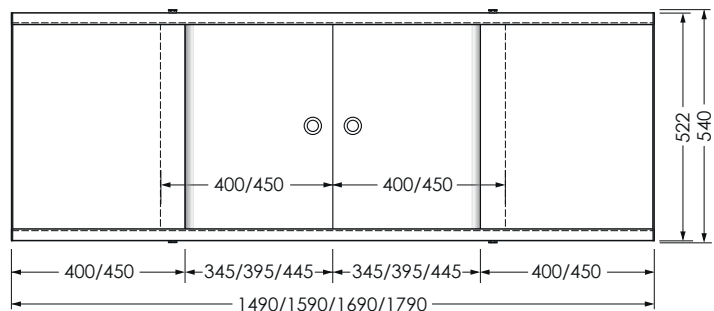

АССОРТИМЕНТ
ЭКРАНОВ ПОД ВАННУ

MELODIA
della vita

03.2024г.

Экран RUMBA

ХАРАКТЕРИСТИКИ ИЗДЕЛИЯ

Фронтальный экран. Вид спереди

Установочный размер по высоте: **540-580**мм

Торцевой экран. Вид спереди

700x540мм

Фронтальный экран. Вид сзади

1500/1600/1700/1800x540мм

ОСОБЕННОСТИ ЭКРАНА

ЧЕТЫРЕ
ПОДВИЖНЫЕ
ДВЕРКИ

ТОРЦЕВОЙ
ЭКРАН

УДАРОПРОЧНАЯ
ЦЕЛЬНАЯ
ПВХ-ПАНЕЛЬ

КАЧЕСТВЕННАЯ
УФ-ПЕЧАТЬ

Торцевой экран. Вид спереди

700x540мм

Фронтальный экран. Вид сзади

1500/1600/1700/1800x540мм

ОСОБЕННОСТИ ЭКРАНА

ТРИ ПОДВИЖНЫЕ
ДВЕРКИ

ТОРЦЕВОЙ
ЭКРАН

УДАРОПРочНАЯ
ЦЕЛЬНАЯ
ПВХ-ПАНЕЛЬ

Salsa_Голубой

Salsa_Зелёный

Экран Jive

ХАРАКТЕРИСТИКИ ИЗДЕЛИЯ

Фронтальный экран. Вид спереди

Установочный размер по высоте: **540-580**мм

Фронтальный экран. Вид сзади

1200/1400/1500/1700x540мм