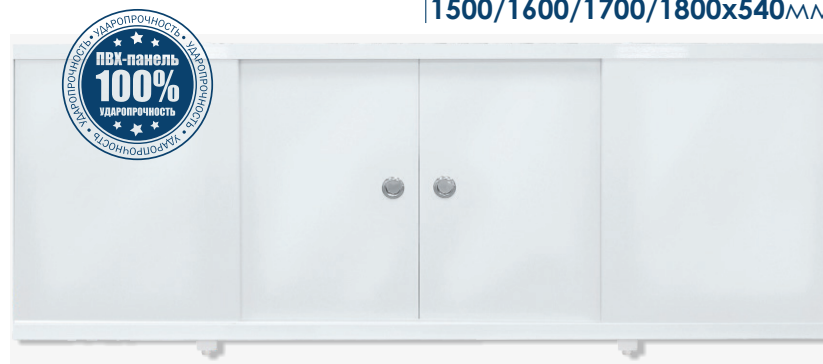

АССОРТИМЕНТ
ЭКРАНОВ ПОД ВАННУ

MELODIA
della vita

03.2024г.

Экран RUMBA

ХАРАКТЕРИСТИКИ ИЗДЕЛИЯ

Фронтальный экран. Вид спереди

Установочный размер по высоте: **540-580**мм

Торцевой экран. Вид спереди

700x540мм

Фронтальный экран. Вид сзади

1500/1600/1700/1800x540мм

ОСОБЕННОСТИ ЭКРАНА

ЧЕТЫРЕ
ПОДВИЖНЫЕ
ДВЕРКИ

ТОРЦЕВОЙ
ЭКРАН

УДАРОПРОЧНАЯ
ЦЕЛЬНАЯ
ПВХ-ПАНЕЛЬ

КАЧЕСТВЕННАЯ
УФ-ПЕЧАТЬ