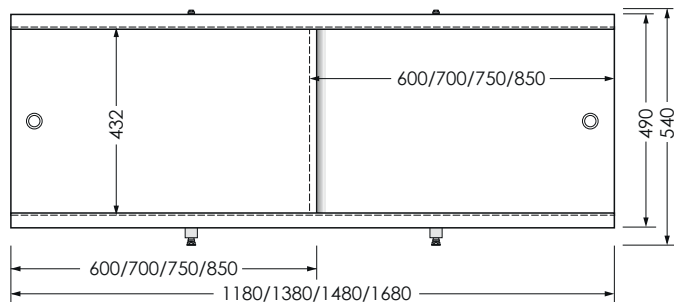

Торцевой экран. Вид спереди

700x540мм

Фронтальный экран. Вид сзади

1500/1600/1700/1800x540мм

ОСОБЕННОСТИ ЭКРАНА

ТРИ ПОДВИЖНЫЕ
ДВЕРКИ

ТОРЦЕВОЙ
ЭКРАН

УДАРОПРочНАЯ
ЦЕЛЬНАЯ
ПВХ-ПАНЕЛЬ

Salsa_Голубой

Salsa_Зелёный

Экран Jive

ХАРАКТЕРИСТИКИ ИЗДЕЛИЯ

Фронтальный экран. Вид спереди

Установочный размер по высоте: **540-580**мм

Фронтальный экран. Вид сзади

1200/1400/1500/1700x540мм