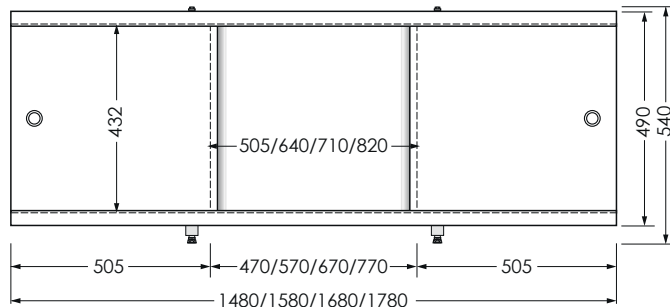

ВАРИАНТЫ РАСЦВЕТОК

Tango_Бежевый

Tango_Серый

Tango_Чёрный

Экран Salsa

ХАРАКТЕРИСТИКИ ИЗДЕЛИЯ

Фронтальный экран. Вид спереди

Установочный размер по высоте: **540-580**мм

Торцевой экран. Вид спереди

700x540мм

Фронтальный экран. Вид сзади

1500/1600/1700/1800x540мм

ОСОБЕННОСТИ ЭКРАНА

ТРИ ПОДВИЖНЫЕ
ДВЕРКИ

ТОРЦЕВОЙ
ЭКРАН

УДАРОПРочНАЯ
ЦЕЛЬНАЯ
ПВХ-ПАНЕЛЬ