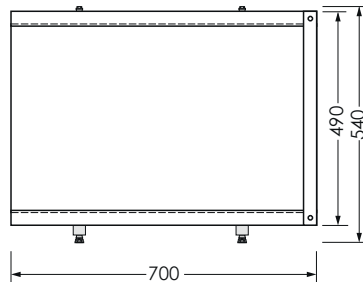

ВАРИАНТЫ РАСЦВЕТОК

Tango_Бежевый

Tango_Серый

Tango_Чёрный

Экран Salsa

ХАРАКТЕРИСТИКИ ИЗДЕЛИЯ

Фронтальный экран. Вид спереди

Установочный размер по высоте: **540-580**мм

Торцевой экран. Вид спереди

700x540мм

Фронтальный экран. Вид сзади

1500/1600/1700/1800x540мм

ОСОБЕННОСТИ ЭКРАНА

ТРИ ПОДВИЖНЫЕ
ДВЕРКИ

ТОРЦЕВОЙ
ЭКРАН

УДАРОПРочНАЯ
ЦЕЛЬНАЯ
ПВХ-ПАНЕЛЬ