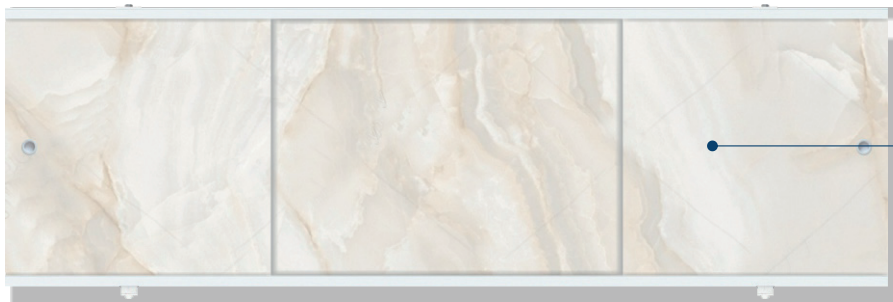

ВАРИАНТЫ РАСЦВЕТОК

Tango_Бежевый

Tango_Серый

Tango_Чёрный

Экран Salsa

ХАРАКТЕРИСТИКИ ИЗДЕЛИЯ

Фронтальный экран. Вид спереди

Установочный размер по высоте: **540-580**мм