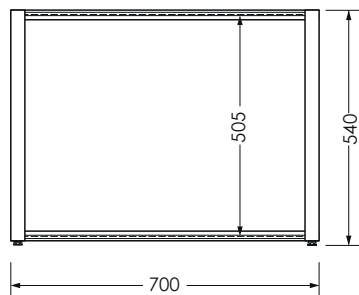

700x540мм

Фронтальный экран. Вид сзади

1500/1600/1700/1800x540мм

ОСОБЕННОСТИ ЭКРАНА

ЧЕТЫРЕ
ПОДВИЖНЫЕ
ДВЕРКИ

ТОРЦЕВОЙ
ЭКРАН

УДАРОПРОЧНАЯ
ЦЕЛЬНАЯ
ПВХ-ПАНЕЛЬ

КАЧЕСТВЕННАЯ
УФ-ПЕЧАТЬ

ВАРИАНТЫ РАСЦВЕТОК

Rumba_Светлое дерево

Rumba_Тёмное дерево

Экран Tango

ХАРАКТЕРИСТИКИ ИЗДЕЛИЯ

Фронтальный экран. Вид спереди

Установочный размер по высоте: **540-580**мм

Торцевой экран. Вид спереди

700x540мм

Фронтальный экран. Вид сзади

1500/1700/1800x540мм

ОСОБЕННОСТИ ЭКРАНА

ЗАКРЫТИЕ ВАННЫ
С 4-х СТОРОН

ПЛАСТИКОВАЯ
РУЧКА-КЛИПСА

ВОЗМОЖНОСТЬ
ОБХОДА САНТЕХНИЧЕСКИХ
КОММУНИКАЦИЙ

РЕГУЛИРОВАНИЕ
ВРАСПОР

Торцевой экран. Вид спереди

700x540мм

Фронтальный экран. Вид сзади

1500/1600/1700/1800x540мм

ОСОБЕННОСТИ ЭКРАНА

ТРИ ПОДВИЖНЫЕ
ДВЕРКИ

ТОРЦЕВОЙ
ЭКРАН

УДАРОПРочНАЯ
ЦЕЛЬНАЯ
ПВХ-ПАНЕЛЬ