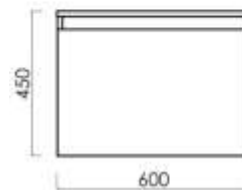

Коллекция КАНТЕРТОП 60 белый/лофт и белый/бетон