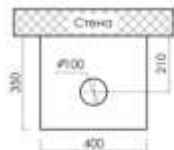

## Коллекция КАНТЕРТОП 40/50 белый/лофт и белый/бетон

Тумбы универсальны и подходят под любые накладные раковины соответствующего диаметра или размера.

Тумба Кантертоп 40/50 : диаметр отверстия 150 мм

Из нашего ассортимента рекомендуем накладные раковины: