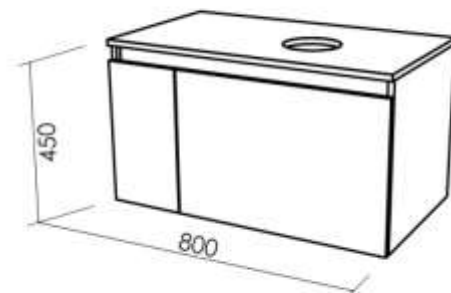

**Коллекция КАНТЕРТОП 80** белый/лофт и белый/бетон

Тумбы универсальны и подходят под любые накладные раковины соответствующего диаметра или размера. Тумба Кантертоп 80: диаметр отверстия 150 мм.