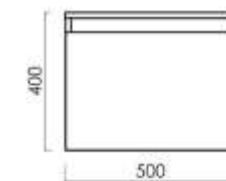

## Коллекция КАНТЕРТОП 40/50 белый/лофт и белый/бетон

Тумбы универсальны и подходят под любые накладные раковины соответствующего диаметра или размера.

Тумба Кантертоп 40/50 : диаметр отверстия 150 мм

Из нашего ассортимента рекомендуем накладные раковины: