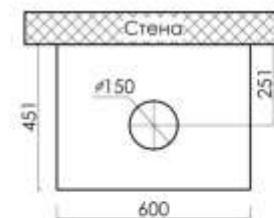

Коллекция КАНТЕРТОП 60 белый/лофт и белый/бетон