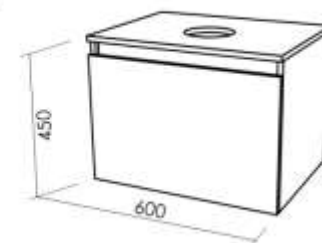

Коллекция КАНТЕРТОП 60 белый/лофт и белый/бетон