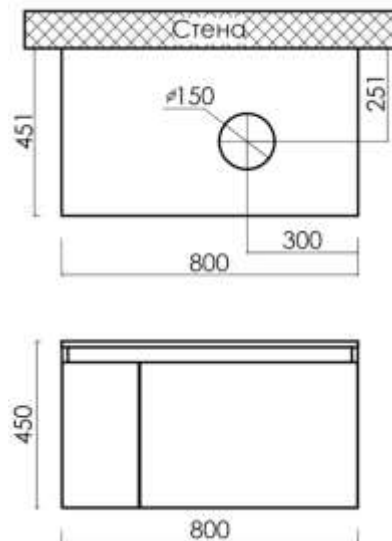

**Коллекция КАНТЕРТОП 80** белый/лофт и белый/бетон

Тумбы универсальны и подходят под любые накладные раковины соответствующего диаметра или размера. Тумба Кантертоп 80: диаметр отверстия 150 мм.