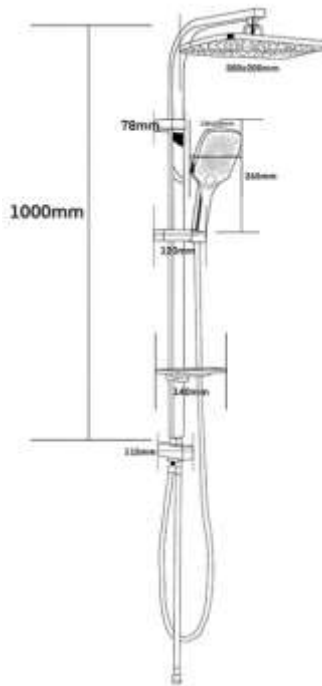

Душевые системы без смесителей

MSC00113C

19211

MSC00113C_ВК

19212

ДУШЕВАЯ СИСТЕМА БЕЗ СМЕСИТЕЛЯ MELODIA ETUDE

Технические характеристики

- верхний душ из ABS пластика 300x200 мм
- ручной душ 130x105 мм, 3 функции, ABS
- цвет: хром
- держатель верхнего душа из нержавеющей стали, высота 1000 мм
- шланг хромированный длиной 1,5 м

Технические характеристики

- верхний душ из ABS пластика 300x200 мм
- ручной душ 130x105 мм, 3 функции, ABS
- цвет: черный
- держатель верхнего душа из нержавеющей стали, высота 1000 мм
- шланг хромированный длиной 1,5 м