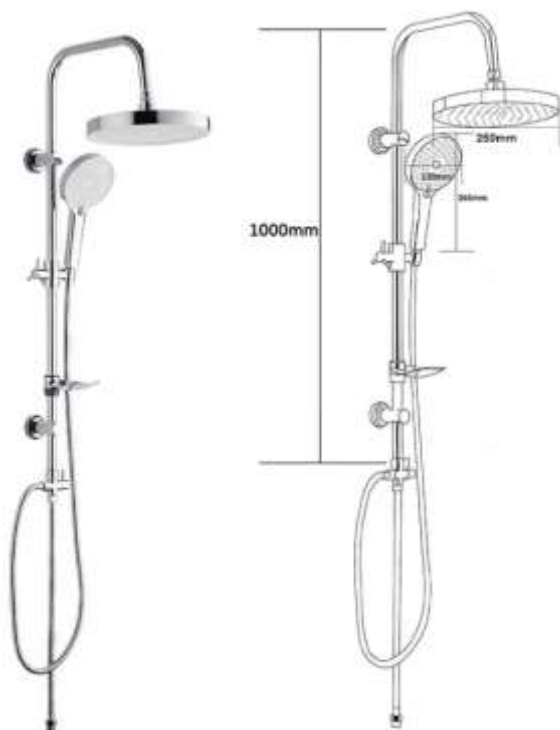

ДУШЕВАЯ СИСТЕМА БЕЗ СМЕСИТЕЛЯ MELODIA RUMBA

Технические характеристики

- ▶ верхний душ из ABS пластика Ø 250 мм
- ▶ ручной душ Ø 130 мм, 3 функции, ABS
- ▶ цвет: хром
- ▶ держатель верхнего душа из нержавеющей стали, высота 1000 мм
- ▶ шланг хромированный длиной 1,5 м

Технические характеристики

- ▶ верхний душ из ABS пластика Ø 250 мм
- ▶ ручной душ Ø 130 мм, 3 функции, ABS
- ▶ цвет: черный
- ▶ держатель верхнего душа из нержавеющей стали, высота 1000 мм
- ▶ шланг хромированный длиной 1,5 м

Технические характеристики

- ▶ верхний душ из ABS пластика 300x200 мм
- ▶ ручной душ 130x105 мм, 3 функции, ABS
- ▶ цвет: черный
- ▶ держатель верхнего душа из нержавеющей стали, высота 1000 мм
- ▶ шланг хромированный длиной 1,5 м

МКР34442BLgn

Также в ассортименте:

МКР26100_УТ
14508

- ▶ диаметр: 110 мм
- ▶ материал: ABS пластик
- ▶ 1 функция
- ▶ наружная резьба 1/2"
- ▶ цвет: белый, серый

МКР26101_УТ
14509

- ▶ размер: 55x130 мм
- ▶ материал: ABS пластик
- ▶ 1 функция
- ▶ наружная резьба 1/2"
- ▶ цвет: белый