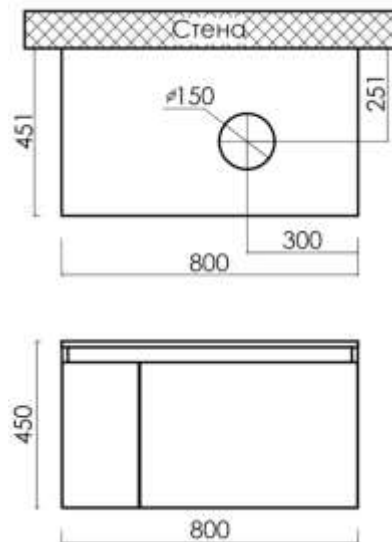

Умывальники поставляются отдельно.

Коллекция КАНТЕРТОП 40/50 белый/лофт и белый/бетон

Тумбы универсальны и подходят под любые накладные раковины соответствующего диаметра или размера.

Тумба Кантертоп 40/50 : диаметр отверстия 150 мм

104233 CREA 38 RING

104231 CASPIA 60 SQUARE 1 отв. Cersanit

Коллекция КАНТЕРТОП 80 белый/лофт и белый/бетон

Тумбы универсальны и подходят под любые накладные раковины соответствующего диаметра или размера. Тумба Кантертоп 80: диаметр отверстия 150 мм.