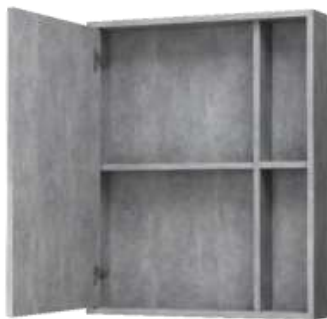

Умывальник Нео 55 Santek поставляется отдельно

Коллекция НИКА 55

тумба Ника 55 (Нео 55) белый

тумба Ника 55 (Нео 55) белый/бардолино

тумба Ника 55 (Нео 55) бардолино/бетон

Коллекция Ника имеет современный дизайн и удобную систему хранения. Мебель выполнена в 3 цветовых решениях: белый, белый+бардолино и бетон+бардолино. К данным тумбам подойдут как зеркала Альта с подсветкой, так и шкафчики из серий Лотос, Модерно.

Умывальник Нео 55 Santek поставляется отдельно

Коллекция ЛОТОС 60 напольная и подвесная

тумба Лотос 60 (Фостер 60) DB2
бетон натуральный/белый

тумба Лотос 60 (Фостер 60) DB2
дуб светлый/белый

тумба Лотос 60 (Фостер 60) DB2
дуб темный/белый

Мебель в серии Лотос выполнена из ламинированного ДСП в современном дизайне. Тумбы имеют 2 выкатных ящика с удобной системой хранения. Данная модель имеет 3 цветовых решения: белый, белый+бетон и белый+темный дуб. Мебель прекрасно впишется в любой интерьер и будет радовать глаз

Умывальник Фостер 60 Kirovit поставляется отдельно

Коллекция ЛОТОС 60 шкафчики

шкаф-зеркало Лотос 60 бетон и бетон светлый

шкаф-зеркало Лотос 60 дуб бардолино

шкаф-зеркало Лотос 60 белый

Зеркальные шкафчики Лотос выполнены в современном дизайне и подходят ко многим коллекциям мебели Melodia della vita (Лотос, Модерн, Сиэтл, Даллас, Монреаль, Ника, Лика и многим другим). Они выполнены в 4 цветах и имеют удобную систему хранения.