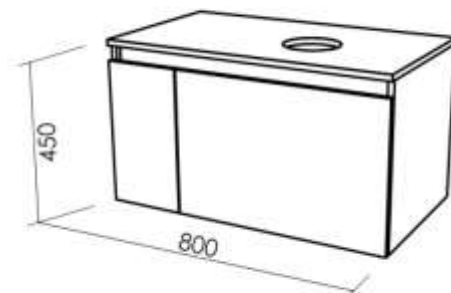

104233 CREA 38 RING

104231 CASPIA 60 SQUARE 1 отв. Cersanit

Коллекция КАНТЕРТОП 80 белый/лофт и белый/бетон

Тумбы универсальны и подходят под любые накладные раковины соответствующего диаметра или размера. Тумба Кантертоп 80: диаметр отверстия 150 мм.