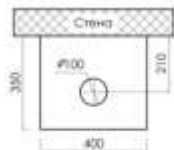

Умывальники поставляются отдельно.

Коллекция КАНТЕРТОП 40/50 белый/лофт и белый/бетон

Тумбы универсальны и подходят под любые накладные раковины соответствующего диаметра или размера.

Тумба Кантертоп 40/50 : диаметр отверстия 150 мм