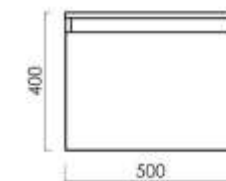

Умывальники поставляются отдельно.

Коллекция КАНТЕРТОП 40/50 белый/лофт и белый/бетон

Тумбы универсальны и подходят под любые накладные раковины соответствующего диаметра или размера.

Тумба Кантертоп 40/50 : диаметр отверстия 150 мм