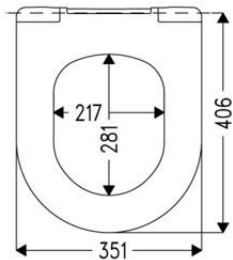

Linosa

GUSTAVSBERG:
IFO:
IDO:
IDEAL STANDART:
VIDIMA:
AM PM:
CERSANIT:
SANITA:
IDDIS:
KERAMIN:
JIKA:
Santek:
Santeri:

Nordic , Basic
Arret, Orsa
Trevi, Mosaik
Connect Pure, Evrovit Ecco New
Sirius, Sirius Elegans, Seva Mix
Joy, Odeon, Ocean,
Hit, Merida, Olimpia, Capri, Eco
Art, Classic, Best, Next, Attica
Skif
Стиль, Норд, Идеал
Era
Alkor, Liga
Sonata