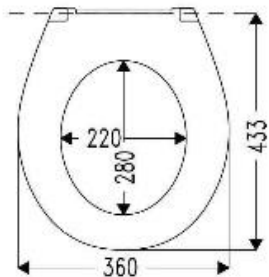

Daytona
SC

SANTEK:
JIKA:
VITRA:
CERSANIT:
ROCA:
IDEAL STANDART:
JACOB DELAFON:
AMPM:
KERAMAG:
DURAVIT:
ROSA
KOLO:

Анимо, Бореаль, Сенатор
Zeta, Olymp, Baltik
Grand, Normus
Merida, President, Olimpia
Giralda
Connect, Ocean, Ecco
Patio, Odeon
Inspire, Sense
4 You, Virto, Felino
Darling, Duraplus
Премьер, Элеганс, Поло, Неро
Applauz, Solo, Prima