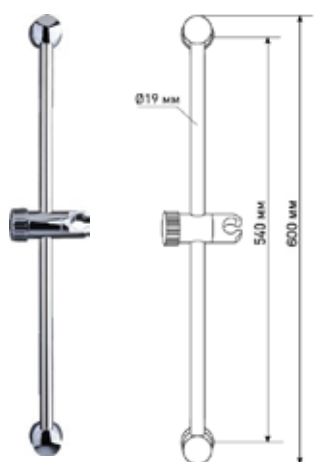

МКР20147Р

21322

- Материал: нержавеющая сталь, ABS пластик
- Цвет: хром
- Длина стойки, мм: 600
- Диаметр, мм: 19
- С помощью крепления также можно регулировать угол наклона лейки