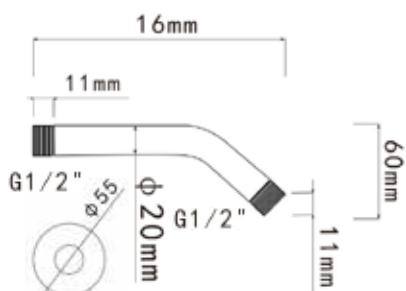

ДЕРЖАТЕЛЬ ДЛЯ ВЕРХНЕГО ДУША

Технические характеристики

- материал: нержавеющая сталь
- цвет: хром
- толщина стали 1 мм, диаметр трубки 20 мм, диаметр декоративной чашки 55 мм
- подключение лейки 1/2" наружная резьба, угол изгиба 45 градусов, крепление к стене

МКР20495
34675