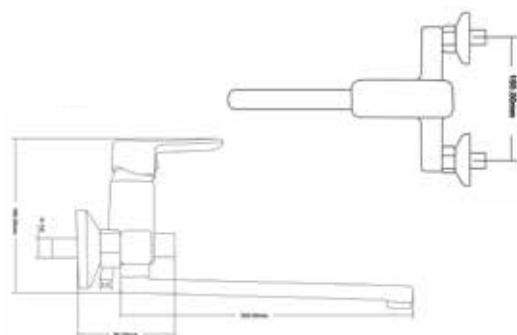

КОМПЛЕКТАЦИЯ ПОСТАВКИ:

- ▶ смеситель
- ▶ монтажный комплект
- ▶ шланг
- ▶ лейка
- ▶ кронштейн для лейки
- ▶ паспорт

MDV30041
19205

Смеситель для ванны и душа Технические характеристики

- ▶ гарантия 7 лет
- ▶ материал корпуса: латунь
- ▶ цвет: хром
- ▶ установка на стену
- ▶ керамический картридж Ø 35 мм
- ▶ однозахватный, металлическая ручка
- ▶ длинный излив 350 мм
- ▶ лейка квадрат 95x95 хром
- ▶ шланг 1,5 м нержавеющая сталь
- ▶ держатель лейки хром