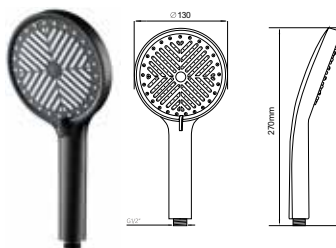

НОВИНКА

- ▶ диаметр: 130 мм
- ▶ материал: ABS пластик
- ▶ 3 функций
- ▶ наружная резьба 1/2"
- ▶ цвет: хром
- ▶ переключение между функциями производится с помощью кнопки

МКР26310BL_ВК

18664

НОВИНКА

- ▶ диаметр: 130 мм
- ▶ материал: ABS пластик
- ▶ 3 функции
- ▶ наружная резьба 1/2"
- ▶ цвет: черный
- ▶ переключение между функциями производится с помощью рычажка