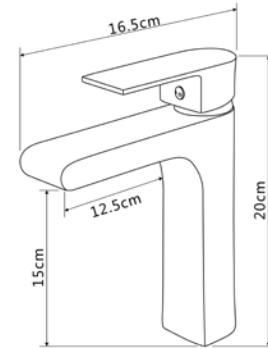

КОМПЛЕКТАЦИЯ ПСТАВКИ:

- смеситель
- крепеж
- паспорт

MDV30120GN
19792

Смеситель для умывальника Технические характеристики

- ▶ гарантия 7 лет
- ▶ материал корпуса: латунь
- ▶ цвет: оружейная сталь
- ▶ установка на умывальник
- ▶ керамический картридж Ø 35 мм
- ▶ стандарт подводки: 1/2"
- ▶ однозахватный, металлическая ручка
- ▶ цельнолитой корпус с изливом
- ▶ гибкая подводка из нержавеющей стали 50 см, без донного клапана
- ▶ поворотный аэратор
- ▶ крепеж: 2 гайки латунь+прокладка резиновая и 2 шпильки нерж.сталь