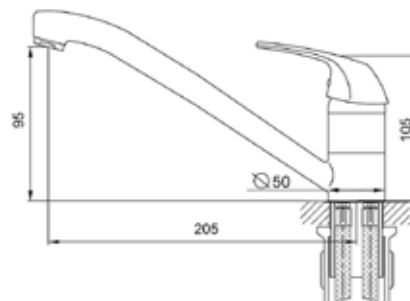

КОМПЛЕКТАЦИЯ ПСТАВКИ:

смеситель

крепеж

паспорт

MDV35410
12786

Смеситель для кухни Технические характеристики

- ▶ гарантия 7 лет
- ▶ материал корпуса: латунь
- ▶ цвет: хром
- ▶ установка на мойку
- ▶ керамический картридж \varnothing 35 мм
- ▶ стандарт подводки: 1/2"
- ▶ однозахватный, металлическая ручка
- ▶ корпус с поворотным изливом 205 мм
- ▶ нет гибкой подводки
- ▶ тип крепления: гайка