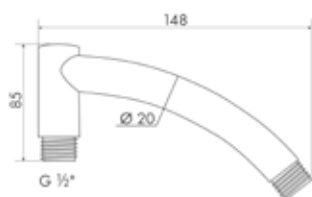

ВЕРХНИЕ ДУШИ И ДЕРЖАТЕЛИ К НИМ

МКР20509Р
21316

ПЕРЕХОДНИК ДЛЯ ВЕРХНЕГО ДУША 1/2"

Технические характеристики

- материал: нержавеющая сталь
- цвет: хром
- подходит для монтажа верхних душей на выставке в розничных магазинах

МКР20511Р
21318