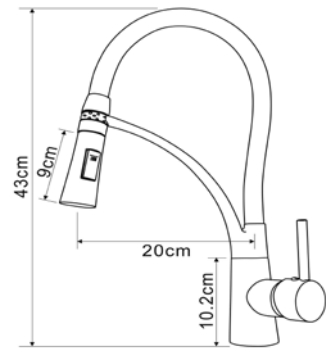

- ▶ гарантия 7 лет
- ▶ материал корпуса: латунь
- ▶ цвет: черный, хром
- ▶ установка на мойку
- ▶ керамический картридж Ø 35 мм
- ▶ однозахватный, металлическая ручка
- ▶ гибкий силиконовый излив
- ▶ гибкая подводка 50 см, стандарт 1/2"
- ▶ крепеж: гайка нерж.сталь+латунь