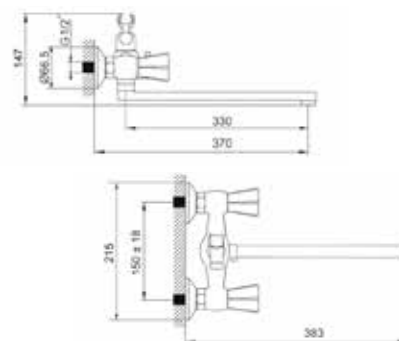

Смеситель для ванны и душа Технические характеристики

- гарантия 7 лет
- материал корпуса: латунь
- цвет: хром
- установка на стену
- керамические кран-буксы
- поворотный длинный плоский излив 330 мм
- переключатель с керамическими пластинами
- круглая лейка $\varnothing$ 75 мм (1 функция)
- шланг 1,5 м двойной оплетки, нержавеющая сталь, хром