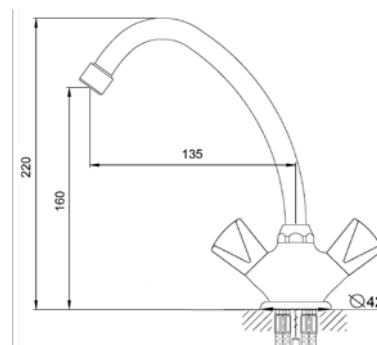

КОМПЛЕКТАЦИЯ ПСТАВКИ:

- ▶ смеситель
- ▶ крепеж
- ▶ паспорт

MDV32205

12793

Смеситель для кухни

Технические характеристики

- ▶ гарантия 7 лет
- ▶ материал корпуса: латунь
- ▶ цвет: хром
- ▶ установка на мойку
- ▶ резиновые кран-буксы
- ▶ стандарт подводки: 1/2"
- ▶ двухзахватный, металлическая ручка
- ▶ поворотный J-излив
- ▶ нет гибкой подводки
- ▶ тип крепления: 1 шпилька + гайки М6 латунь