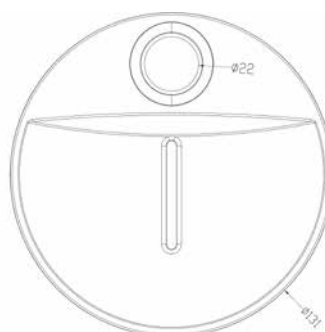

- ROUND
- Материал: ABS пластик
- Цвет: хром
- Диаметр крепления к стойке 22 мм
- Диаметр, мм: 131

МКР25013ВL

18622

НОВИНКА