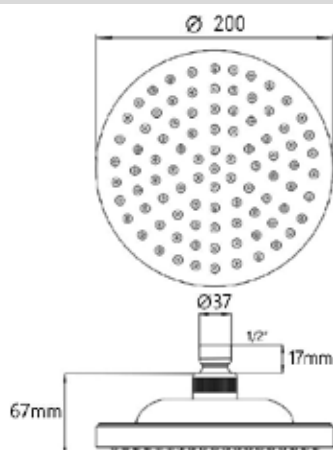

ЛЕЙКА ВЕРХНЕГО ДУША

Технические характеристики

- диаметр: 200 мм
- материал: ABS пластик
- цвет: хром
- присоединительный размер: внутренняя резьба G1/2"
- 1 функция
- применяется в смесителях со стационарной штангой для тропического душа или в смесителях скрытой установки с верхним душем

МКР20487

34546