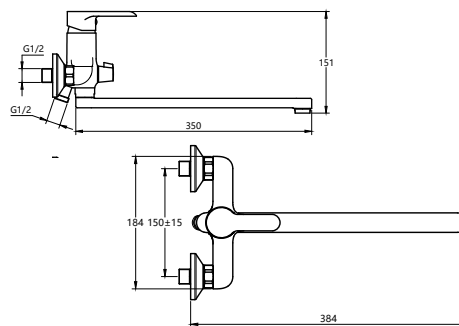

КОМПЛЕКТАЦИЯ ПСТАВКИ:

- ▶ смеситель
- ▶ монтажный комплект
- ▶ шланг
- ▶ лейка
- ▶ кронштейн для лейки
- ▶ паспорт

серия
HEAVY METAL

НОВИНКА

MDV35620
19506

Смеситель для умывальника Технические характеристики