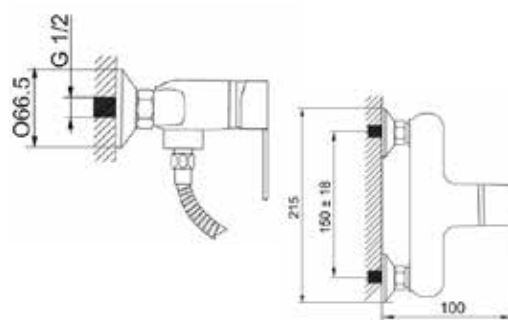

КОМПЛЕКТАЦИЯ ПОСТАВКИ:

 MDV35150_wt
13551

Смеситель для душа

Технические характеристики

- ▶ гарантия 7 лет
- ▶ материал корпуса: латунь
- ▶ цвет: белый
- ▶ установка на стену
- ▶ керамический картридж \varnothing 35 мм
- ▶ однозахватный, металлическая ручка
- ▶ без излива
- ▶ лейка прямоугольная 120x60 мм, белая
- ▶ шланг двойной оплетки 1,5 м, ПВХ в цвете серебро/белый