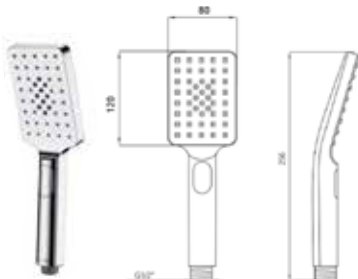

- размер: 120x120 мм
- материал: ABS пластик
- 3 функции
- цвет: хром, серый
- наружная резьба 1/2"
- переключение между режимами производится с помощью кнопки

МКР20411

34681

- размер: 80x120 мм
- материал: ABS пластик
- 3 функции
- наружная резьба 1/2"
- цвет: хром, серый
- переключение между режимами производится с помощью кнопки

МКР20412

34682