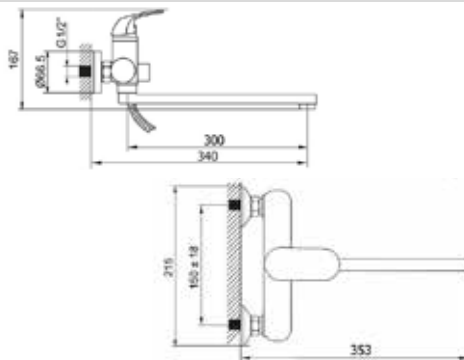

КОМПЛЕКТАЦИЯ ПСТАВКИ:

- смеситель
- монтажный комплект
- шланг
- лейка
- кронштейн для лейки
- паспорт

MDV35341_wt
12776