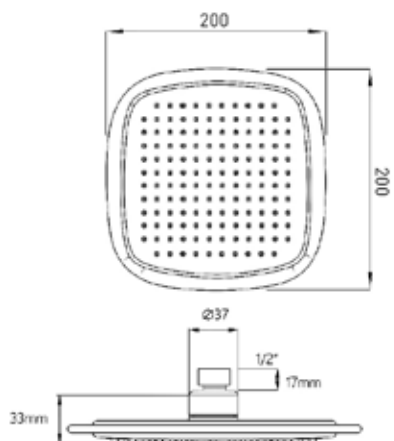

ЛЕЙКА ВЕРХНЕГО ДУША

Технические характеристики

- размер: 200X200 мм
- материал: ABS пластик
- цвет: хром/черный
- присоединительный размер: внутренняя резьба G1/2"
- 1 функция
- применяется в смесителях со стационарной штангой для тропического душа или в смесителях скрытой установки с верхним душем

МКР27001C

34322