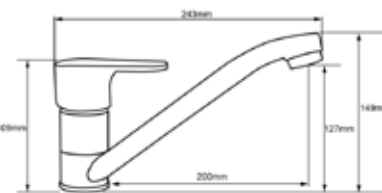

КОМПЛЕКТАЦИЯ ПСТАВКИ:

- смеситель
- крепеж
- паспорт

серия
ETUDE

НОВИНКА