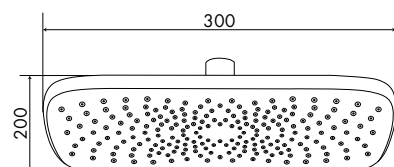

ЛЕЙКА ВЕРХНЕГО ДУША

Технические характеристики

- размер: 300X200 мм
- материал: ABS пластик
- цвет: хром
- присоединительный размер: внутренняя резьба G1/2"
- 3 функции
- применяется в смесителях со стационарной штангой для тропического душа или в смесителях скрытой установки с верхним душем

МКР27013С_ВК

18686

НОВИНКА