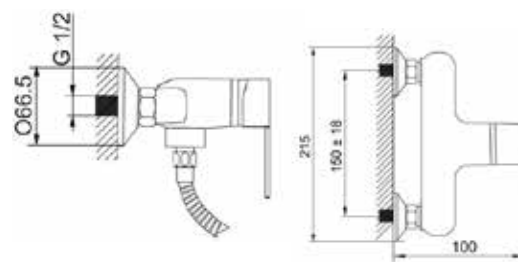

КОМПЛЕКТАЦИЯ ПСТАВКИ:

- ▶ смеситель
- ▶ лейка
- ▶ монтажный комплект
- ▶ кронштейн для лейки
- ▶ шланг
- ▶ паспорт

MDV35151_вт
13549

Смеситель для душа гигиенической лейкой

Технические характеристики

- ▶ гарантия 7 лет
- ▶ материал корпуса: латунь
- ▶ цвет: белый
- ▶ установка на стену
- ▶ керамический картридж \varnothing 35 мм
- ▶ однозахватный, металлическая ручка
- ▶ без излива
- ▶ лейка круглая гигиеническая, белая soft-touch
- ▶ шланг ПВХ белый растягивающийся до 1,5 м тип «телефон»
- ▶ держатель для лейки на корпусе смесителя