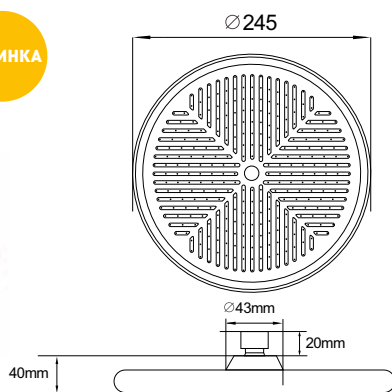

МКР27005С_бк
34750

ЛЕЙКА ВЕРХНЕГО ДУША

Технические характеристики

- диаметр: 225 мм
- материал: ABS пластик
- цвет: черный
- присоединительный размер: внутренняя резьба G1/2"
- 1 функция

МКР27012С
18648

НОВИНКА

ЛЕЙКА ВЕРХНЕГО ДУША

Технические характеристики

- диаметр: 225 мм
- материал: нержавеющая сталь
- цвет: хром
- присоединительный размер: внутренняя резьба G1/2"
- 1 функция
- применяется в смесителях со стационарной штангой для тропического душа или в смесителях скрытой установки с верхним душем

МКР27012С_вк
18649

НОВИНКА

ЛЕЙКА ВЕРХНЕГО ДУША

Технические характеристики

- диаметр: 225 мм
- материал: нержавеющая сталь
- цвет: черный
- присоединительный размер: внутренняя резьба G1/2"
- 1 функция
- Лейка имеет зеркальное хромированное покрытие

МКР27006С
18640

НОВИНКА

ЛЕЙКА ВЕРХНЕГО ДУША

Технические характеристики

- диаметр: 245 мм
- материал: ABS пластик
- цвет: хром
- присоединительный размер: внутренняя резьба G1/2"
- 1 функция
- применяется в смесителях со стационарной штангой для тропического душа или в смесителях скрытой установки с верхним душем

МКР27006С_вк
18641

НОВИНКА

ЛЕЙКА ВЕРХНЕГО ДУША

Технические характеристики

- диаметр: 245 мм
- материал: ABS пластик
- цвет: черный
- присоединительный размер: внутренняя резьба G1/2"
- 1 функция
- применяется в смесителях со стационарной штангой для тропического душа или в смесителях скрытой установки с верхним душем