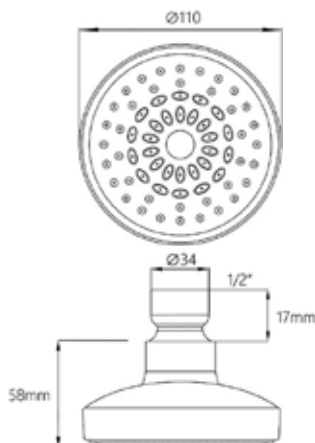

ЛЕЙКА ВЕРХНЕГО ДУША

Технические характеристики

- диаметр: 110 мм
- материал: ABS пластик
- цвет: хром/серый
- присоединительный размер: внутренняя резьба G1/2"
- 1 функции
- применяется в смесителях со стационарной штангой для тропического душа или в смесителях скрытой установки с верхним душем

МКР27017С

18690

НОВИНКА