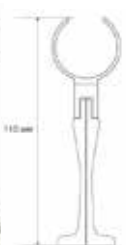

- Материал: ABS пластик
- Цвет: хром
- Крепеж: в комплекте

МКР20515P
21362