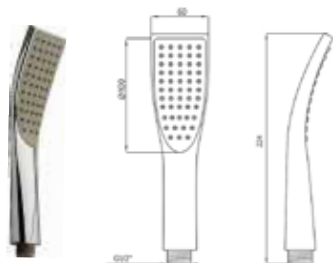

МКР20434

34691

- ▶ размер: 70x120 мм
- ▶ материал: ABS пластик
- ▶ 1 функция
- ▶ цвет: хром, серый
- ▶ наружная резьба 1/2"

МКР20535

34715

- ▶ размер: 60x100 мм
- ▶ материал: ABS пластик
- ▶ 1 функция
- ▶ цвет: хром, серый
- ▶ наружная резьба 1/2"