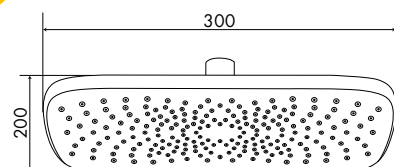

ЛЕЙКА ВЕРХНЕГО ДУША

Технические характеристики

- размер: 300X200 мм
- материал: ABS пластик
- цвет: черный
- присоединительный размер: внутренняя резьба G1/2"
- 1 функции
- применяется в смесителях со стационарной штангой для тропического душа или в смесителях скрытой установки с верхним душем