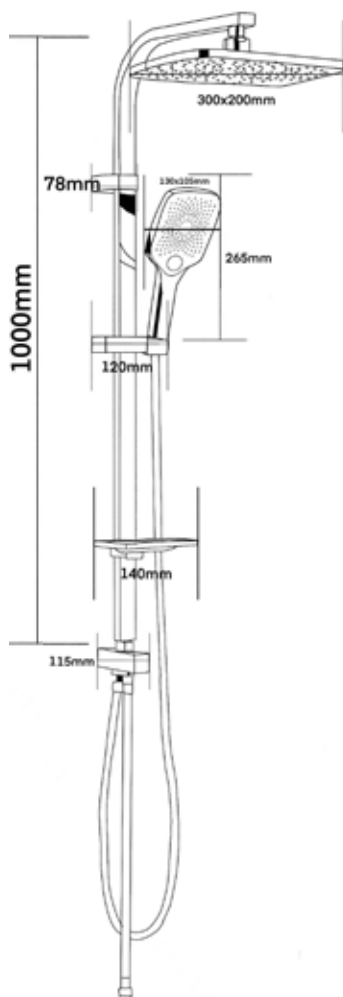

ДУШЕВАЯ СИСТЕМА БЕЗ СМЕСИТЕЛЯ MELODIA ETUDE

Технические характеристики

- верхний душ из ABS пластика 300x200 мм
- ручной душ 130x105 мм, 3 функции, ABS пластик
- цвет: черный
- держатель верхнего душа из нержавеющей стали, высота 1000 мм
- шланг черный длиной 1,5 м