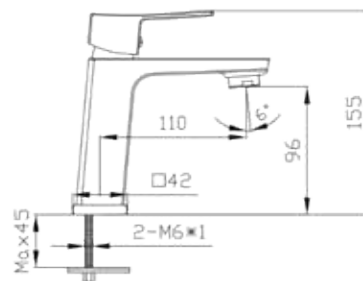

КОМПЛЕКТАЦИЯ ПСТАВКИ:

- ▶ смеситель
- ▶ крепеж
- ▶ паспорт

АНОНС MDV30020BK

Смеситель для умывальника Технические характеристики

- ▶ гарантия 7 лет
- ▶ материал корпуса: латунь
- ▶ цвет: черный матовый
- ▶ установка на умывальник
- ▶ керамический картридж Ø 25 мм
- ▶ стандарт подводки: 1/2"
- ▶ однозахватный, металлическая ручка
- ▶ цельнолитой корпус с изливом
- ▶ нет поворотного излива
- ▶ аэратор поворотный
- ▶ нет гибкой подводки
- ▶ тип крепления: 2 болта М6