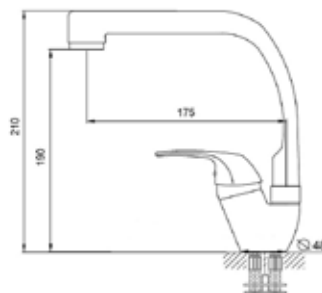

КОМПЛЕКТАЦИЯ ПСТАВКИ:

- ▶ смеситель
- ▶ монтажный комплект
- ▶ шланг
- ▶ лейка
- ▶ кронштейн для лейки
- ▶ паспорт

MDV35312_bk

12779

Смеситель для кухни

Технические характеристики

- ▶ гарантия 7 лет
- ▶ материал корпуса: латунь
- ▶ цвет: черный/хром
- ▶ установка на мойку
- ▶ керамический картридж Ø 35 мм
- ▶ форма излива «утка»
- ▶ стандарт подводки: 1/2"
- ▶ однозахватный, металлическая ручка
- ▶ нет гибкой подводки
- ▶ тип крепления: 2 шпильки нерж. + гайки M8 латунь