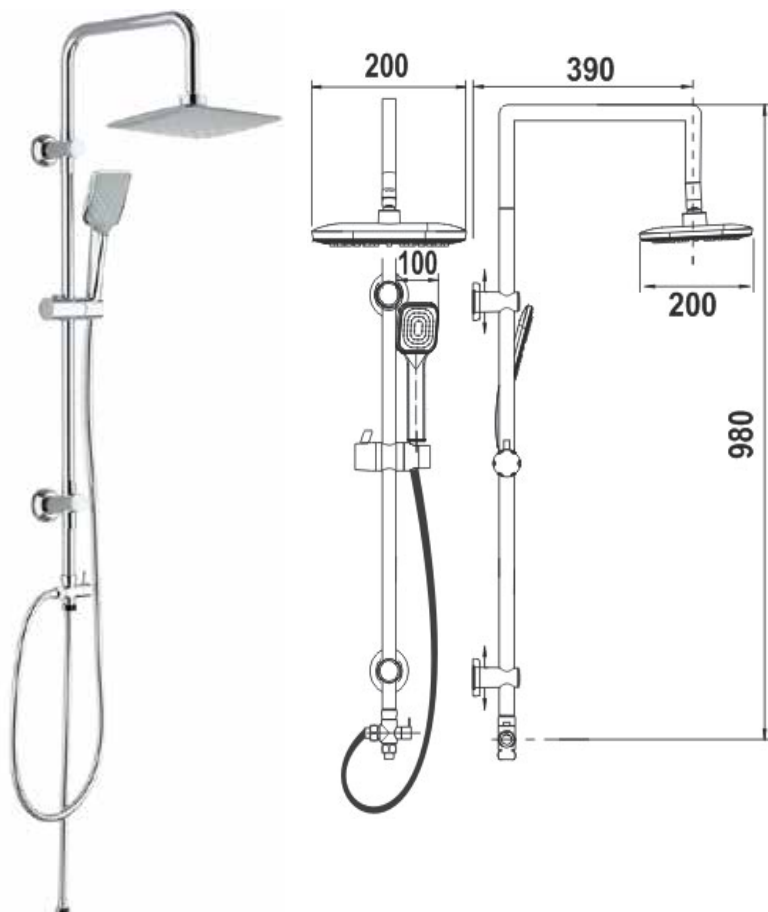

ДУШЕВАЯ СИСТЕМА БЕЗ СМЕСИТЕЛЯ MELODIA SQUARE

Технические характеристики

- верхний душ квадратный из ABS пластика 200x200 мм
- ручной душ 80x100мм 1 функция, ABS пластик
- держатель верхнего душа из нержавеющей стали 950x340, диаметр трубки 22 мм
- шланг хромированный длиной 1,5 м
- дивертор металлический на 2 положения