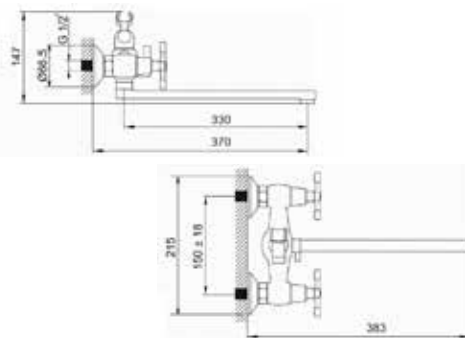

КОМПЛЕКТАЦИЯ ПСТАВКИ:

- ▶ смеситель
- ▶ крепеж
- ▶ паспорт

серия RETRO

РОССИЯ

 **MDV32341**
12795

Смеситель для ванны и душа

Технические характеристики

- ▶ гарантия 7 лет
- ▶ материал корпуса: латунь
- ▶ цвет: хром
- ▶ установка на стену
- ▶ резиновые кран-буксы
- ▶ поворотный плоский L-образный излив длиной 350 мм из нержавеющей стали.
- ▶ круглая лейка Ø 75 мм (1 функция)
- ▶ шланг 1,5 м двойной оплетки, нержавеющая сталь, хром