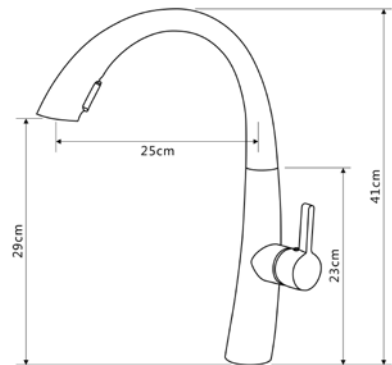

Смеситель для кухни

Технические характеристики

- гарантия 7 лет
- материал корпуса: нержавеющая сталь
- цвет: хром
- установка на мойку
- керамический картридж Ø 35 мм
- однозахватный, металлическая ручка
- вытяжной излив с лейкой в цвет излива с кнопкой
- внутренний шланг из нейлона 1,5 м серый
- гибкая подводка 50 см, стандарт 1/2"
- крепеж: гайка из нержавеющей стали с прокладками

КОМПЛЕКТАЦИЯ ПОСТАВКИ:

смеситель

крепеж

паспорт

MDV30207GN

19816