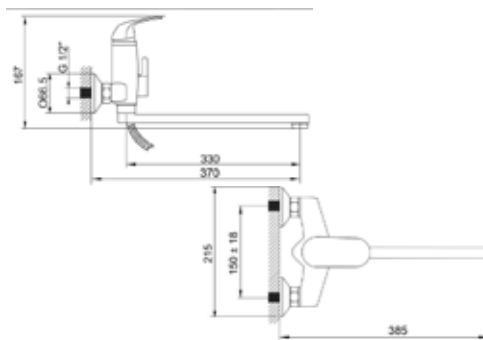

КОМПЛЕКТАЦИЯ ПСТАВКИ:

- смеситель
- лейка
- монтажный комплект
- кронштейн для лейки
- шланг
- паспорт

 MDV35141_wt
65364

Смеситель для ванны и душа

Технические характеристики

- ▶ гарантия 7 лет
- ▶ материал корпуса: латунь
- ▶ цвет: белый
- ▶ установка на стену
- ▶ керамический картридж \varnothing 35 мм
- ▶ излив 300 мм
- ▶ плоский поворотный переключатель с керамическими пластинами
- ▶ лейка квадратная 130x55 мм, держатель лейки в хроме
- ▶ шланг двойной оплетки 1,5 м, ПВХ в цвете серебро/белый