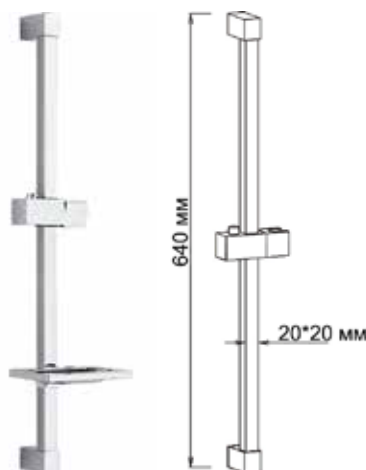

- LUXE MODERNO
- Материал: нержавеющая сталь, ABS пластик
- Цвет: хром
- Длина стойки, мм: 640
- Размер, мм: 20X20
- С помощью крепления также можно регулировать угол наклона лейки
- дополнительно комплектуется пластиковой мыльницей

МКР25001С

34189