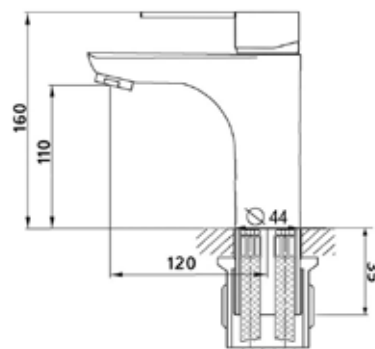

КОМПЛЕКТАЦИЯ ПОСТАВКИ:

- смеситель
- монтажный комплект
- шланг
- лейка
- кронштейн для лейки
- паспорт

MDV35420
12784

Смеситель для умывальника Технические характеристики

- ▶ гарантия 7 лет
- ▶ материал корпуса: латунь
- ▶ цвет: хром
- ▶ установка на умывальник
- ▶ керамический картридж \varnothing 35 мм
- ▶ стандарт подводки: 1/2"
- ▶ однозахватный, металлическая ручка
- ▶ корпус с изливом
- ▶ нет гибкой подводки
- ▶ тип крепления: гайка