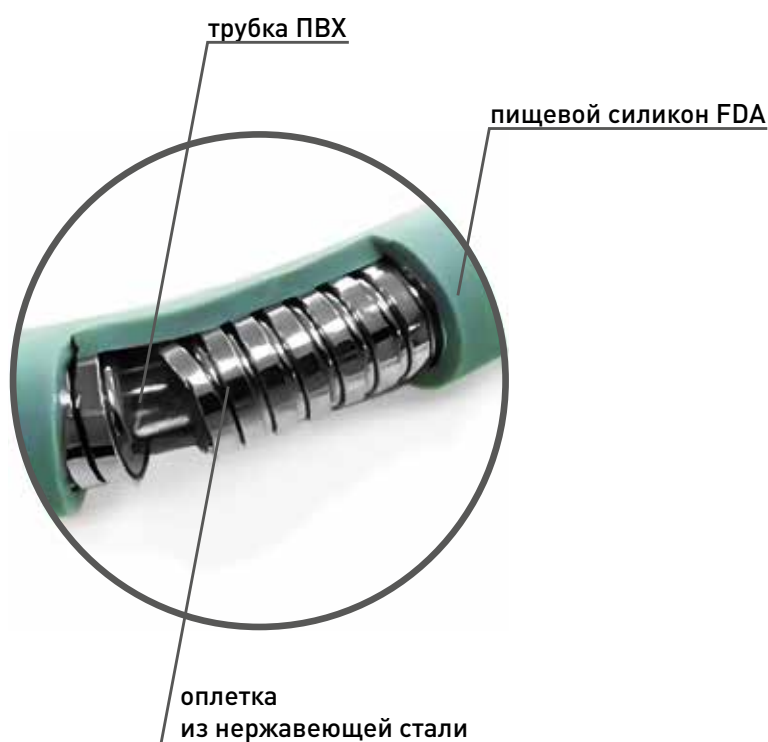

ИЗЛИВЫ ГИБКИЕ

силиконовые цветные LUXE

МКР

Преимущества и описание силиконовых изливов серии Melodia Luxe:

- Изливы изготовлены из высококачественных материалов, имеют 3-слойную структуру: трубка ПВХ безопасная для питьевой воды, оплетка из нержавеющей стали толщиной 2,7 мм, снаружи пищевой силикон FDA
- Силикон экологичен, безопасен для здоровья людей, легок в уходе
- Качественные комплектующие: латунные гайки, металлические хромированные аэраторы, функциональные лейки из прочного ABS пластика
- Латунные детали изготавливаются из материала марки 58-3 на современных токарных станках с ЧПУ, что обеспечивает надежность соединений
- Все 100% готовых изделий и деталей проходят контроль качества под давлением водой или воздухом
- Изливы имеют российский стандарт 3/4"
- Изделия могут приобретать любую форму, что делает их незаменимыми помощниками на кухне
- Изливы LUXE имеют прочную упаковку с подвесом для удобного размещения на витрине магазинов