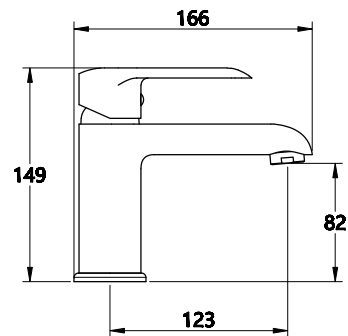

КОМПЛЕКТАЦИЯ ПОСТАВКИ:

смеситель

крепеж

паспорт

MDV35620WT
19516

Смеситель для умывальника Технические характеристики

- ▶ гарантия 7 лет
- ▶ материал корпуса: латунь
- ▶ цвет: белый, хром
- ▶ установка на умывальник
- ▶ картридж Ju Teng Ø 35 мм
- ▶ стандарт подводки: 1/2"
- ▶ однозахватный, металлическая ручка
- ▶ низкий корпус с поворотным аэратором Neoperl (без водосберегающей функции)
- ▶ нет гибкой подводки и донного клапана
- ▶ крепеж: железная пластина 2,5 мм + железный винт 70 мм-1шт + латунная гайка