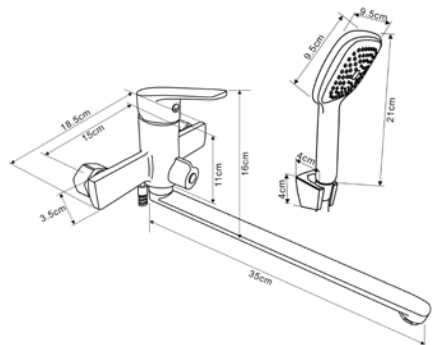

КОМПЛЕКТАЦИЯ ПОСТАВКИ:

MDV30141
19791

Смеситель для ванны и душа

Технические характеристики

- ▶ гарантия 7 лет
- ▶ материал корпуса латунь
- ▶ цвет: хром
- ▶ установка на стену
- ▶ керамический картридж Ø 35 мм
- ▶ поворотный длинный плоский излив l - 350 мм
- ▶ дивертор с керамическим картриджем
- ▶ поворотный аэратор, ABS хром
- ▶ квадратная лейка 85x85мм, 1 функция
- ▶ шланг 1,5 м в цвет корпуса смесителя
- ▶ крепеж: гайка нерж.сталь+латунь