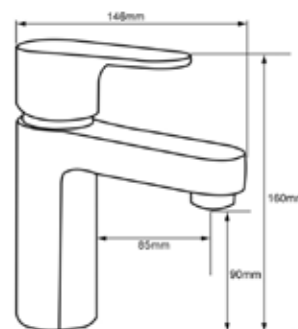

КОМПЛЕКТАЦИЯ ПОСТАВКИ:

- ▶ смеситель
- ▶ крепеж
- ▶ паспорт

MDV35220
69712

Смеситель для умывальника Технические характеристики

- ▶ гарантия 7 лет
- ▶ материал корпуса: латунь
- ▶ цвет: хром
- ▶ установка на умывальник
- ▶ керамический картридж Ø 35 мм
- ▶ стандарт подводки: 1/2"
- ▶ однозахватный, металлическая ручка
- ▶ цельнолитой корпус с изливом
- ▶ нет поворотного излива
- ▶ нет гибкой подводки
- ▶ тип крепления: 2 болта М6