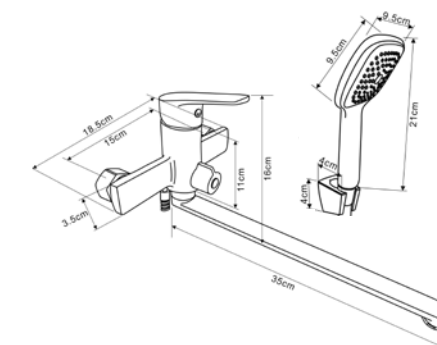

КОМПЛЕКТАЦИЯ ПОСТАВКИ:

MDV30141GN
19794

Смеситель для ванны и душа

Технические характеристики

- ▶ гарантия 7 лет
- ▶ материал корпуса латунь
- ▶ цвет: оружейная сталь
- ▶ установка на стену
- ▶ керамический картридж Ø 35 мм
- ▶ поворотный длинный плоский излив l - 350 мм
- ▶ дивертор с керамическим картриджем
- ▶ поворотный аэратор, оружейная сталь
- ▶ квадратная лейка 85x85мм, 1 функция
- ▶ шланг 1,5 м в цвет корпуса смесителя
- ▶ крепеж: гайка нерж.сталь+латунь