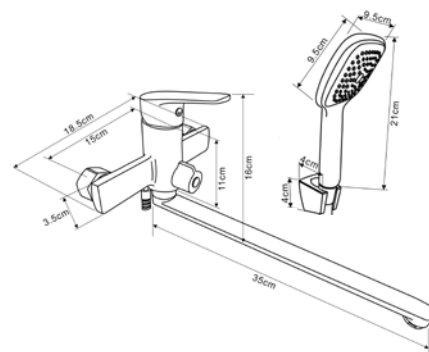

КОМПЛЕКТАЦИЯ ПОСТАВКИ:

- ▶ смеситель
- ▶ монтажный комплект
- ▶ шланг
- ▶ лейка
- ▶ кронштейн для лейки
- ▶ паспорт

серия
PERFETTO

НОВИНКА

MDV30200
19798

Смеситель для кухни

Технические характеристики

- ▶ гарантия 7 лет
- ▶ материал корпуса: латунь
- ▶ цвет: хром
- ▶ установка на мойку
- ▶ керамический картридж Ø 35 мм
- ▶ однозахватный, металлическая ручка
- ▶ излив вытяжной с 2 типами струи
- ▶ внутренний шланг из нейлона 1,5 м серый
- ▶ гибкая подводка 50 см, стандарт 1/2"
- ▶ тип крепления: гайка нерж.сталь+латунь
- ▶ мыльница-корзина из нержавеющей стали в цвет корпуса