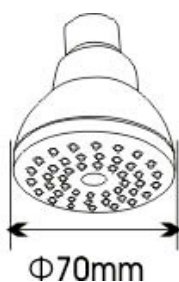

МКР20495
34675

ЛЕЙКА ВЕРХНЕГО ДУША

Технические характеристики

- ▶ диаметр: 70 мм
- ▶ материал: ABS пластик
- ▶ цвет: хром/серый/зеленый
- ▶ присоединительный размер: внутренняя резьба G1/2"
- ▶ 1 функция
- ▶ применяется в смесителях со стационарной штангой для тропического душа или в смесителях скрытой установки с верхним душем