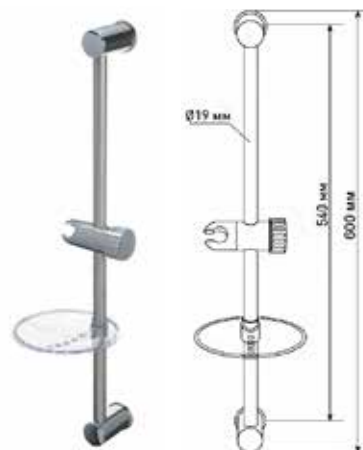

- Материал: нержавеющая сталь, ABS пластик
- Цвет: хром
- Длина стойки, мм: 600
- Диаметр, мм: 19
- С помощью крепления также можно регулировать угол наклона лейки
- дополнительно комплектуется пластиковой мыльницей