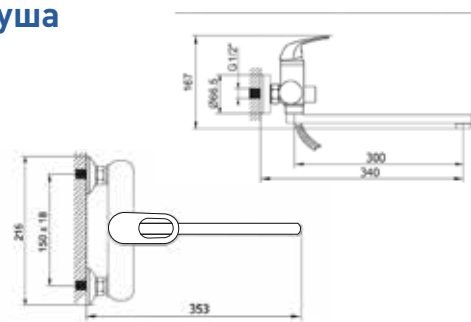

КОМПЛЕКТАЦИЯ ПОСТАВКИ:

- смеситель
- крепеж
- паспорт

серия JIVE

РОССИЯ**MDV35441**

12785

Смеситель для для ванны и душа Технические характеристики

- ▶ гарантия 7 лет
- ▶ материал корпуса: латунь
- ▶ цвет: хром
- ▶ установка на стену
- ▶ керамический картридж Ø 35 мм
- ▶ стандарт подводки: 1/2"
- ▶ поворотный длинный плоский излив l – 300 мм
- ▶ переключатель с керамическими пластинами
- ▶ круглая лейка Ø 75 мм
- ▶ шланг 1,5 м двойной оплетки, нержавеющая сталь, хром