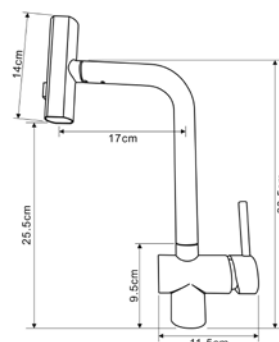

КОМПЛЕКТАЦИЯ ПОСТАВКИ:

смеситель

крепеж

паспорт

MDV30208ss
19818

Смеситель для кухни Технические характеристики

- ▶ гарантия 7 лет
- ▶ материал корпуса: нержавеющая сталь
- ▶ цвет: нержавеющая сталь
- ▶ установка на мойку
- ▶ керамический картридж Ø 35 мм
- ▶ вытяжной излив
- ▶ лейка 4в1: 4 положения и 4 типа струй
- ▶ внутренний шланг из нейлона 1,5 м черный
- ▶ гибкая подводка 50 см, стандарт 1/2"
- ▶ крепеж: гайка нерж.сталь+латунь