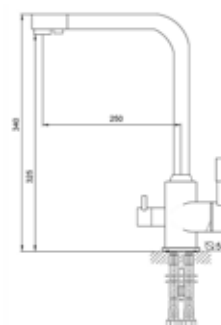

Смесители для кухни Технические характеристики

- гарантия 7 лет
- материал корпуса латунь
- цвет: хром, черный, белый, бежевый
- установка на мойку
- керамический картридж Ø 35 мм
- стандарт подводки: 1/2"
- поворотный излив
- однозахватный, металлическая ручка
- нет гибкой подводки в комплекте
- доп.опция: подключение к фильтру
- тип крепления: гайка

КОМПЛЕКТАЦИЯ ПОСТАВКИ:

- смеситель
- крепеж
- паспорт