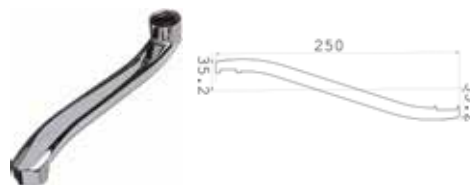

МКР20713Р

34103

- длина излива, см: 25
- толщина излива, мм: 0,5
- форма излива: плоский S-образный
- азратор: пластик, решетка из нерж. стали, гайка силумин 3/4"
- присоединительный размер: внутренняя резьба G3/4"
- цвет: хром