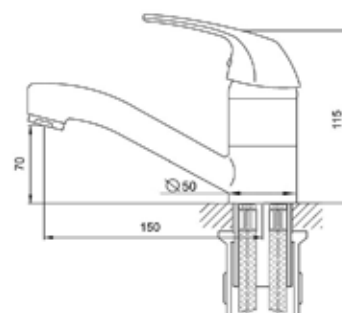

КОМПЛЕКТАЦИЯ ПСТАВКИ:

смеситель

крепеж

паспорт

MDV35411
12787

Смеситель для кухни Технические характеристики

- ▶ гарантия 7 лет
- ▶ материал корпуса: латунь
- ▶ цвет: хром
- ▶ установка на мойку
- ▶ керамический картридж \varnothing 35 мм
- ▶ стандарт подводки: 1/2"
- ▶ однозахватный, металлическая ручка
- ▶ корпус с поворотным изливом 150 мм
- ▶ нет гибкой подводки
- ▶ тип крепления: гайка