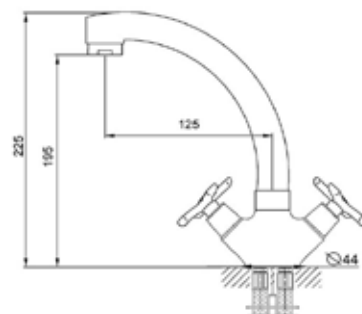

КОМПЛЕКТАЦИЯ ПСТАВКИ:

-  смеситель
-  крепеж
-  паспорт

 **MDV32310**
12796

Смеситель для кухни

Технические характеристики

- ▶ гарантия 7 лет
- ▶ материал корпуса: латунь
- ▶ цвет: хром
- ▶ установка на мойку
- ▶ резиновые кран-буксы
- ▶ стандарт подводки: 1/2"
- ▶ поворотный излив h - 195 мм
- ▶ двухзахватный, металлические маховики
- ▶ нет гибкой подводки
- ▶ тип крепления: 1 шпилька + гайки М6 латунь