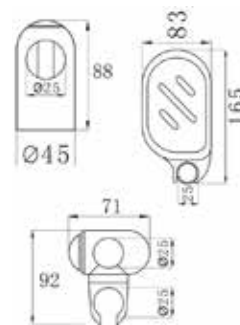

МКР20149Р

21325

- Материал: нержавеющая сталь, ABS пластик
- Цвет: хром
- Длина стойки, мм: 600
- Диаметр, мм: 25
- С помощью крепления также можно регулировать угол наклона лейки