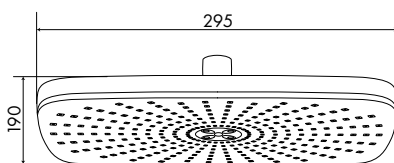

ЛЕЙКА ВЕРХНЕГО ДУША

Технические характеристики

- размер: 295X190 мм
- материал: ABS пластик
- цвет: хром, черный
- присоединительный размер: внутренняя резьба G1/2"
- 1 функция
- применяется в смесителях со стационарной штангой для тропического душа или в смесителях скрытой установки с верхним душем

МКР27013С

18685

НОВИНКА