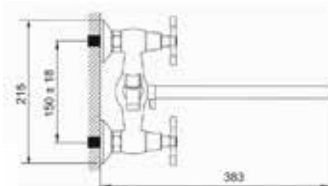

КОМПЛЕКТАЦИЯ ПОСТАВКИ:

MDV40641
65300

Смеситель для ванны и душа

Технические характеристики

- ▶ гарантия 7 лет
- ▶ материал корпуса: латунь
- ▶ цвет: хром
- ▶ установка на стену
- ▶ керамические кран-буксы
- ▶ поворотный плоский L-образный излив длиной 350 мм из нержавеющей стали.
- ▶ переключатель с керамическими пластинами
- ▶ круглая лейка Ø 75 мм (1 функция)
- ▶ шланг 1,5 м двойной оплетки, нержавеющая сталь, хром