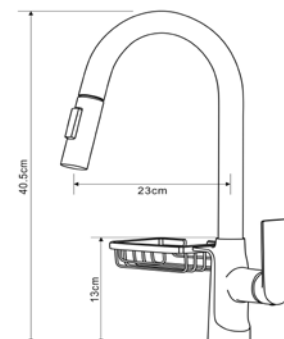

КОМПЛЕКТАЦИЯ ПОСТАВКИ:

- ▶ смеситель
- ▶ монтажный комплект
- ▶ шланг
- ▶ лейка
- ▶ кронштейн для лейки
- ▶ паспорт

серия
PERFETTO

НОВИНКА

MDV30200
19798

Смеситель для кухни

Технические характеристики

- ▶ гарантия 7 лет
- ▶ материал корпуса: латунь
- ▶ цвет: хром
- ▶ установка на мойку
- ▶ керамический картридж Ø 35 мм
- ▶ однозахватный, металлическая ручка
- ▶ излив вытяжной с 2 типами струи
- ▶ внутренний шланг из нейлона 1,5 м серый
- ▶ гибкая подводка 50 см, стандарт 1/2"
- ▶ тип крепления: гайка нерж.сталь+латунь
- ▶ мыльница-корзина из нержавеющей стали в цвет корпуса