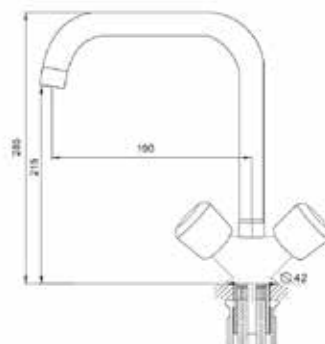

КОМПЛЕКТАЦИЯ ПСТАВКИ:

-  смеситель  крепеж  паспорт

MDV32015

65335

Смеситель для кухни Технические характеристики

- ▶ гарантия 7 лет
- ▶ материал корпуса: латунь
- ▶ цвет: хром
- ▶ установка на мойку
- ▶ керамические кран-буксы
- ▶ стандарт подводки: 1/2"
- ▶ Г-образный излив из нержавеющей стали 215 мм
- ▶ двухзахватный, металлические маховики
- ▶ нет гибкой подводки
- ▶ тип крепления: 1 шпилька нерж. + гайки М6 латунь