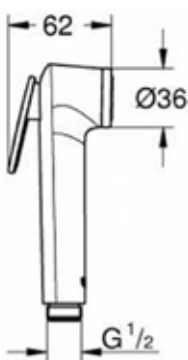

МКР24006_bk
34698

лейка для биде **MELODIA DISCO BLACK**

- назначение: для гигиенических процедур
- материал: ABS пластик
- присоединительный размер: наружная резьба 1/2"
- цвет: черный
- снабжена рычажком-выключателем для остановки потока воды
- покрытие soft-touch

МКР24006_wt
34699

лейка для биде **MELODIA DISCO WHITE**

- назначение: для гигиенических процедур
- материал: ABS пластик
- присоединительный размер: наружная резьба 1/2"
- цвет: белый/серый
- снабжена рычажком-выключателем для остановки потока воды
- покрытие soft-touch

МКР24006
18910

НОВИНКА

лейка для биде **MELODIA DISCO CHROME**

- назначение: для гигиенических процедур
- материал: ABS пластик
- присоединительный размер: наружная резьба 1/2"
- цвет: хром
- снабжена рычажком-выключателем для остановки потока воды

МКР24004
34701

лейка для биде **MELODIA CLASSICA PLUS**

- назначение: для гигиенических процедур
- материал: ABS пластик
- присоединительный размер: наружная резьба 1/2"
- цвет: хром/черный
- снабжена рычажком-выключателем для остановки потока воды
- кронштейн в комплекте

МКР24002
14507

лейка для биде **MELODIA CLASSICA**

- назначение: для гигиенических процедур
- присоединительный размер: наружная резьба 1/2"
- цвет: хром/черный/серый
- снабжена рычажком-выключателем для остановки потока воды
- кронштейн в комплекте