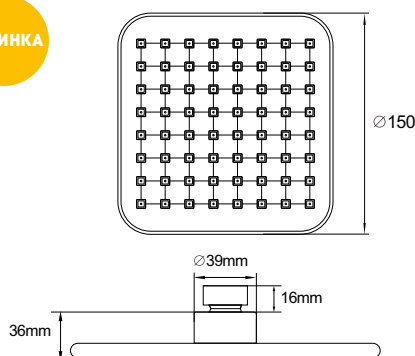

ЛЕЙКА ВЕРХНЕГО ДУША

Технические характеристики

- размер: 105X105 мм
- материал: ABS пластик
- цвет: хром
- присоединительный размер: внутренняя резьба G1/2"
- 1 функция
- применяется в смесителях со стационарной штангой для тропического душа или в смесителях скрытой установки с верхним душем

МКР27010С

18646

НОВИНКА