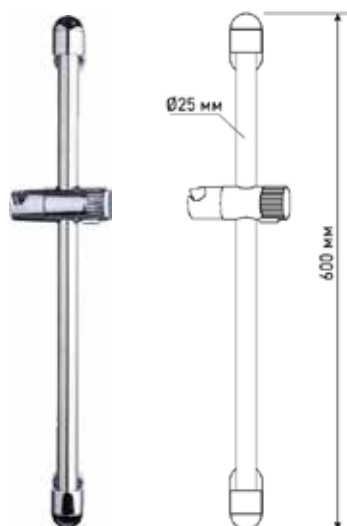

МКР20153Р

21333

- Материал: нержавеющая сталь, ABS пластик
- Цвет: хром
- Длина стойки, мм: 600
- Диаметр, мм: 25
- С помощью крепления также можно регулировать угол наклона лейки