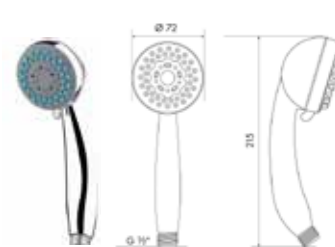

- диаметр: 72 мм
- материал: ABS пластик
- 3 функции
- наружная резьба 1/2"
- цвет: хром, серый, зеленый
- переключение между режимами производится с помощью рычажка

МКР20572Р

34644