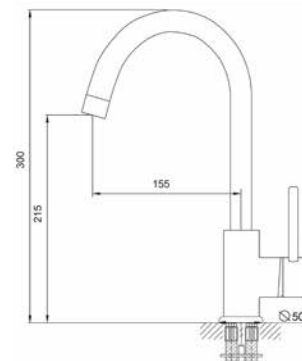

Смесители для кухни Технические характеристики (для 2-х смесителей)

- гарантия 7 лет
- материал корпуса: латунь
- цвета корпусов: хром, черный, белый, бежевый
- установка на мойку
- керамический картридж Ø 35 мм
- стандарт подводки: 1/2"
- поворотный излив
- однозахватный, металлическая ручка
- нет гибкой подводки
- тип крепления: гайка

КОМПЛЕКТАЦИЯ ПОСТАВКИ:

смеситель

крепеж

паспорт