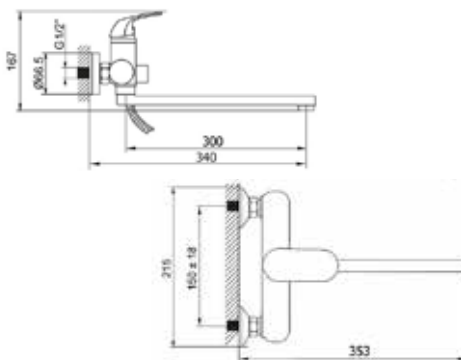

КОМПЛЕКТАЦИЯ ПСТАВКИ:

- ▶ смеситель
- ▶ монтажный комплект
- ▶ шланг
- ▶ лейка
- ▶ кронштейн для лейки
- ▶ паспорт

MDV32041
12772

Смеситель для ванны и душа Технические характеристики

- ▶ гарантия 7 лет
- ▶ материал корпуса: латунь
- ▶ цвет: хром
- ▶ установка на стену
- ▶ керамический картридж \varnothing 35 мм
- ▶ поворотный плоский L-образный излив длиной 350 мм из нержавеющей стали
- ▶ переключатель с керамическими пластинами
- ▶ круглая лейка \varnothing 100 мм (1 функция)
- ▶ шланг 1,5 м двойной оплетки, нержавеющая сталь, хром