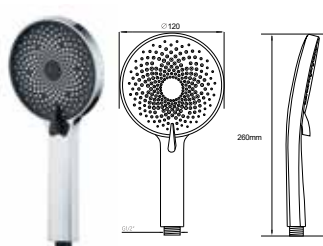

- ▶ диаметр: 120 мм
- ▶ материал: ABS пластик
- ▶ 5 функций
- ▶ наружная резьба 1/2"
- ▶ цвет: хром, серый
- ▶ Переключение между функциями производится с помощью рычажка.

МКР26312BL

18674

НОВИНКА

- ▶ диаметр: 120 мм
- ▶ материал: ABS пластик
- ▶ 3 функций
- ▶ наружная резьба 1/2"
- ▶ цвет: хром, черный
- ▶ переключение между функциями производится с помощью рычажка