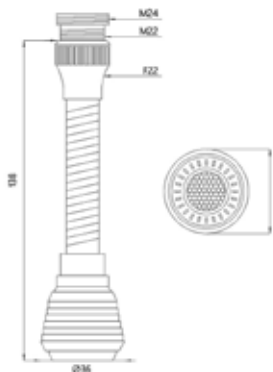

МКР20390BL 33990

- материал корпуса: ABS пластик
- материал сетки: ABS пластик
- материал шланга: металл
- размеры изделия, мм: 36x36x140
- резьба: внутренняя/наружная
- присоединительный размер: M22xM24
- особенности: с гибким удлинителем,
  2 режима
- цвет: хром/белый