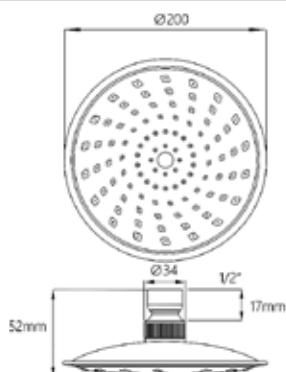

ЛЕЙКА ВЕРХНЕГО ДУША

Технические характеристики

- диаметр: 200 мм
- материал: ABS пластик
- цвет: хром/серый
- присоединительный размер: внутренняя резьба G1/2"
- 1 функция
- применяется в смесителях со стационарной штангой для тропического душа или в смесителях скрытой установки с верхним душем