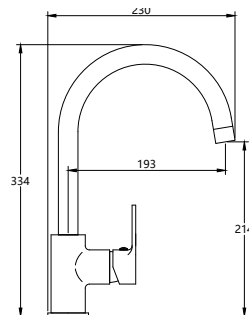

КОМПЛЕКТАЦИЯ ПОСТАВКИ:

MDV35740
19494

Смеситель для ванны и душа Технические характеристики

- ▶ гарантия 7 лет
- ▶ материал корпуса: латунь
- ▶ цвет: хром
- ▶ установка на стену
- ▶ керамический картридж Wanhai Ø 35 мм
- ▶ однозахватный, металлическая ручка
- ▶ короткий излив
- ▶ керамический дивертор
- ▶ квадратная лейка 90x90 мм, 1 функция
- ▶ шланг 1,5 м двойной оплетки, нержавеющая сталь, хром
- ▶ крепеж: латунная гайка, латунные эксцентрики