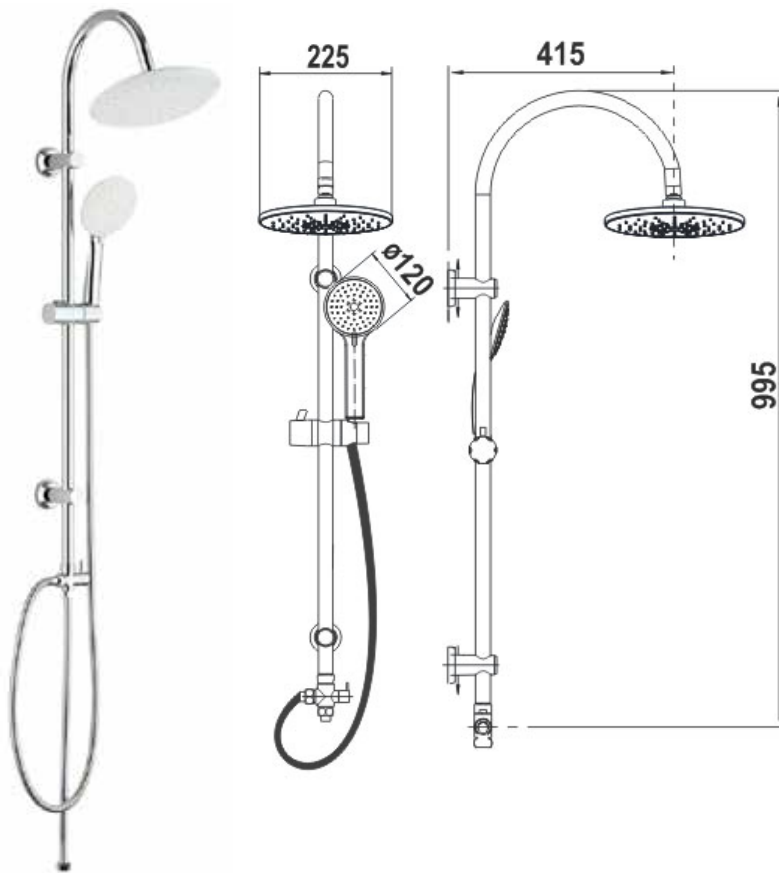

ДУШЕВЫЕ СИСТЕМЫ БЕЗ СМЕСИТЕЛЯ

MSC00100C

14518

ДУШЕВАЯ СИСТЕМА БЕЗ СМЕСИТЕЛЯ MELODIA ROUND

Технические характеристики

- верхний душ из ABS пластика $\varnothing$ 235 мм
- ручной душ $\varnothing$ 120 мм, 3 функции, ABS пластик
- цвет: хром
- держатель верхнего душа из нержавеющей стали 950x340, трубка $\varnothing$ 22 мм
- шланг хромированный длиной 1,5 м
- дивертор металлический на 2 положения

MSC00101C

14519