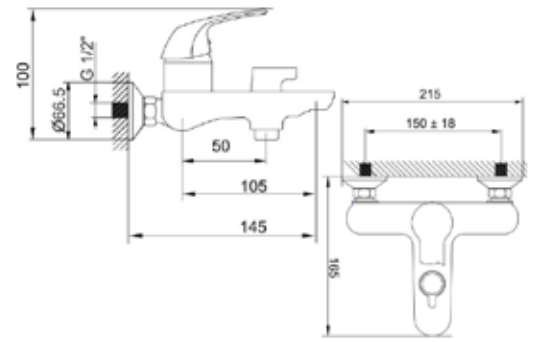

КОМПЛЕКТАЦИЯ ПОСТАВКИ:

смеситель

крепеж

паспорт

MDV35140
65304

Смеситель для ванны и душа

Технические характеристики

- ▶ гарантия 7 лет
- ▶ материал корпуса: латунь
- ▶ цвет: хром
- ▶ установка на стену
- ▶ керамический картридж \varnothing 35 мм
- ▶ однозахватный, металлическая ручка
- ▶ цельнолитой латунный корпус, короткий излив
- ▶ переключатель с керамическими пластинами
- ▶ лейка квадратная 95x95 мм
- ▶ шланг двойной оплетки 1,5 м, нержавеющая сталь, хром