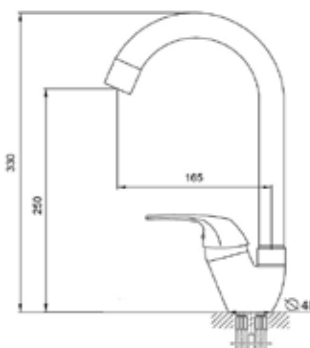

КОМПЛЕКТАЦИЯ ПСТАВКИ:

смеситель

крепеж

паспорт

MDV40715

65079

Смеситель для кухни Технические характеристики

- ▶ гарантия 7 лет
- ▶ материал корпуса: латунь
- ▶ цвет: хром
- ▶ установка на мойку
- ▶ керамический картридж \varnothing 40 мм
- ▶ стандарт подводки: 1/2"
- ▶ поворотный излив
- ▶ однозахватный, металлическая ручка
- ▶ нет гибкой подводки
- ▶ тип крепления: 2 шпильки нерж. + гайки M8 латунь