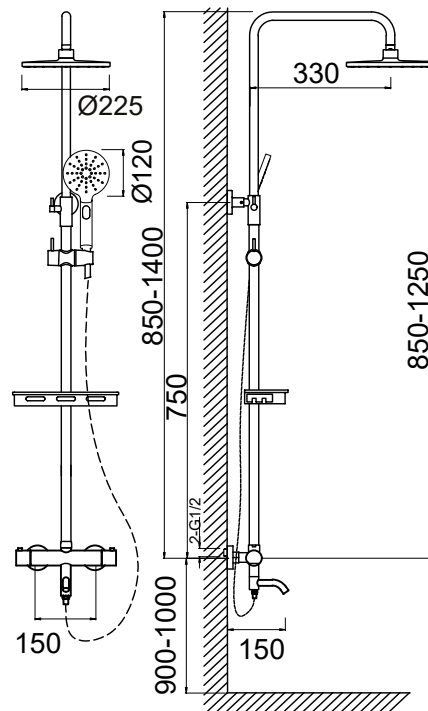

ДУШЕВАЯ СИСТЕМА С ТЕРМОСТАТИЧЕСКИМ СМЕСИТЕЛЕМ ДЛЯ ВАННЫ/ДУША SALSA 3B1

Технические характеристики

- смеситель латунный термостатический с функцией сбережения воды со складным изливом в черном матовом цвете, керамический дивертор на 4 положения
- стойка для верхнего душа из нержавеющей стали толщиной 1,5 мм L=1400 мм с возможностью регулировки по высоте (телескопическая) в черном цвете
- верхний душ из ABS пластика Ø225 мм черный
- ручной душ из ABS пластика 120 мм 3 функции черный и черный шланг 1,5 м из нержавеющей стали
- держатель лейки черный из ABS пластика 112 мм с возможностью его регулировки на штанге
- гигиеническая лейка черная из ABS пластика софт тач и шланг для гиг.лейки ПВХ черный с латунными гайками
- полочка 280x120x40 мм пластиковая черная