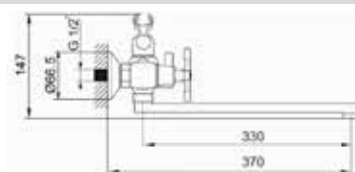

КОМПЛЕКТАЦИЯ ПОСТАВКИ:

MDV40641
65300

Смеситель для ванны и душа

Технические характеристики

- ▶ гарантия 7 лет
- ▶ материал корпуса: латунь
- ▶ цвет: хром
- ▶ установка на стену
- ▶ керамические кран-буксы
- ▶ поворотный плоский L-образный излив длиной 350 мм из нержавеющей стали.
- ▶ переключатель с керамическими пластинами
- ▶ круглая лейка Ø 75 мм (1 функция)
- ▶ шланг 1,5 м двойной оплетки, нержавеющая сталь, хром