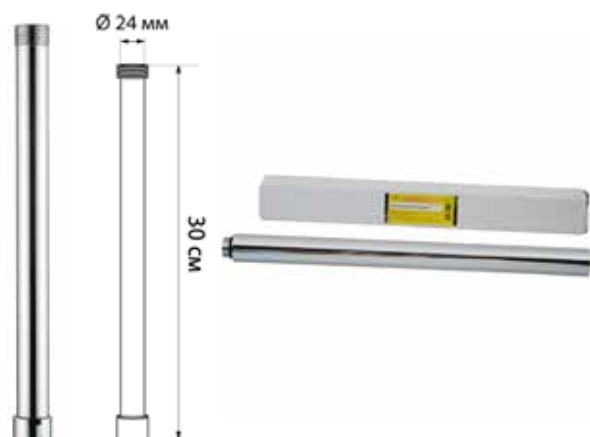

МКР21032С

16293

- ▶ товар: труба удлинительная для душевой системы
- ▶ материал: нержавеющая сталь
- ▶ диаметр, мм: 24
- ▶ длина, см: 30
- ▶ цвет: хром

МКР21032ВК

16294

- ▶ товар: труба удлинительная для душевой системы
- ▶ материал: нержавеющая сталь
- ▶ диаметр, мм: 24
- ▶ длина, см: 30
- ▶ цвет: черный