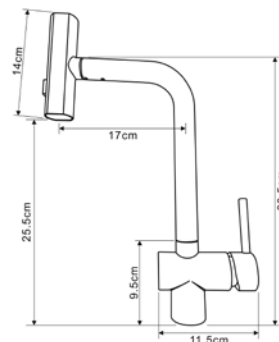

КОМПЛЕКТАЦИЯ ПОСТАВКИ:

смеситель

крепеж

паспорт

АНОНС

MDV30208GN

Смеситель для кухни Технические характеристики

- ▶ гарантия 7 лет
- ▶ материал корпуса: нержавеющая сталь
- ▶ цвет: оружейная сталь
- ▶ установка на мойку
- ▶ керамический картридж Ø 35 мм
- ▶ вытяжной излив
- ▶ лейка 4в1: 4 положения и 4 типа струй
- ▶ внутренний шланг из нейлона 1,5 м черный
- ▶ гибкая подводка 50 см, стандарт 1/2"
- ▶ крепеж: гайка нерж.сталь+латунь