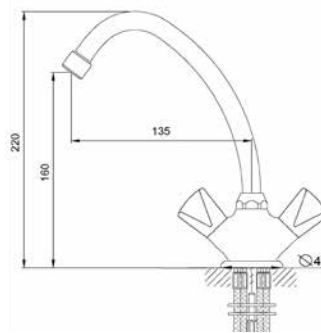

КОМПЛЕКТАЦИЯ ПСТАВКИ:

смеситель

крепеж

паспорт

MDV40105

65149