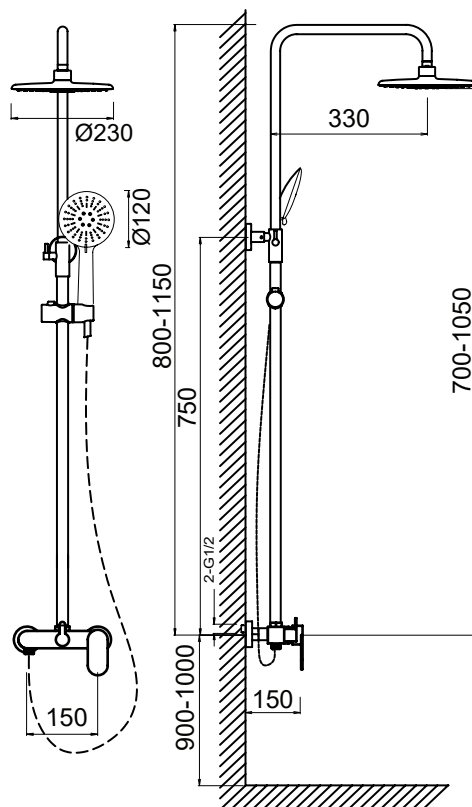

ДУШЕВАЯ СИСТЕМА СО СМЕСИТЕЛЕМ ДЛЯ ДУША ROCK

Технические характеристики

- верхний душ круглый Ø 230 мм, ABS,
- стойка для верхнего душа L=1100 мм* из нержавеющей стали толщиной 1,5 мм круглого сечения с возможностью регулировки по высоте (телескопическая)
- лейка круглая Ø 120 мм 3 функции
- шланг длиной 1,5 м из нержавеющей стали, хром
- держатель лейки хромированный с возможностью регулировки по высоте

* с 2024 года стойка верхнего душа будет L=1400 мм