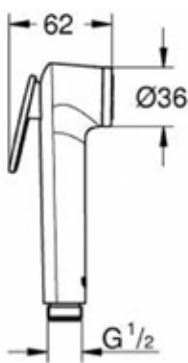

МКР24006_bk
34698