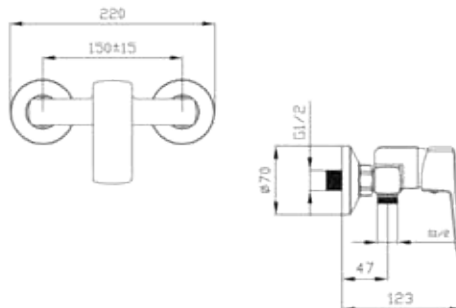

КОМПЛЕКТАЦИЯ ПОСТАВКИ:

- ▶ смеситель
- ▶ монтажный комплект
- ▶ шланг
- ▶ лейка
- ▶ кронштейн для лейки
- ▶ паспорт

АНОНС MDV30050BK

Смеситель для душа Технические характеристики

- ▶ гарантия 7 лет
- ▶ материал корпуса: латунь
- ▶ цвет: черный матовый
- ▶ установка на стену
- ▶ керамический картридж Ø 35 мм
- ▶ однозахватный, металлическая ручка
- ▶ лейка квадрат 95x95 хром
- ▶ шланг 1,5 м нержавеющая сталь
- ▶ держатель лейки хром