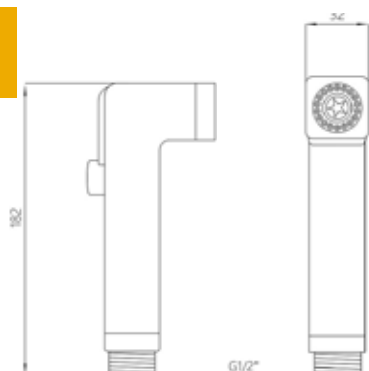

МКР24000

14505

лейка для биде MELODIA SQUARE

- ▶ назначение: для гигиенических процедур
- ▶ присоединительный размер: наружная резьба 1/2"
- ▶ цвет: хром
- ▶ снабжена рычажком-выключателем для остановки потока воды