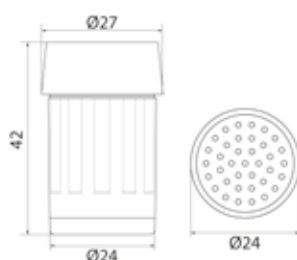

МКР21005BL

34128

- материал корпуса: пластик
- материал сетки: пластик
- резьба: внутренняя/наружная
- присоединительный размер: M22xM24
- особенности: светодиодный, 1 цвет
- цвет: хром