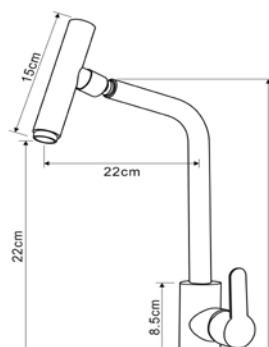

КОМПЛЕКТАЦИЯ ПСТАВКИ:

смеситель

крепеж

паспорт