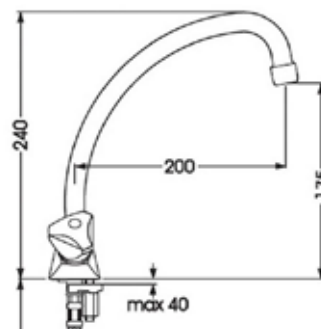

КОМПЛЕКТАЦИЯ ПСТАВКИ:

смеситель

крепеж

паспорт

**MDV40105**

65149

Смеситель для кухни Технические характеристики

- ▶ гарантия 7 лет
- ▶ материал корпуса: латунь
- ▶ цвет: хром
- ▶ установка на мойку
- ▶ керамические кран-буксы
- ▶ стандарт подводки: 1/2"
- ▶ J-образный поворотный излив 175 мм
- ▶ двухзахватный, металлические маховики
- ▶ нет гибкой подводки
- ▶ тип крепления: 1 шпилька нерж.
+ гайки М6 латунь