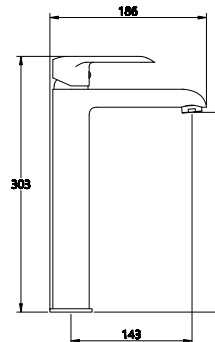

КОМПЛЕКТАЦИЯ ПОСТАВКИ:

смеситель

крепеж

паспорт

MDV35621BK
19513

Смеситель для умывальника

Технические характеристики

- ▶ гарантия 7 лет
- ▶ материал корпуса: латунь
- ▶ цвет: черный матовый
- ▶ установка на умывальник
- ▶ картридж Ju Teng Ø 35 мм
- ▶ стандарт подводки: 1/2"
- ▶ однозахватный, металлическая ручка
- ▶ высокий корпус с изливом с поворотным аэратором Neoperl (без водосберегающей функции)
- ▶ нет гибкой подводки и донного клапана
- ▶ крепеж: латунная гайка + ABS пластик черный