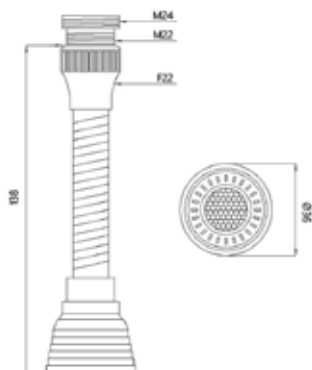

МКР20394BL 33994

- материал корпуса: ABS пластик
- материал сетки: ABS пластик
- материал шланга: металл
- размеры изделия, мм: 36x36x140
- резьба: внутренняя/наружная
- присоединительный размер: M22xM24
- особенности: с гибким удлинителем,
  2 режима
- цвет: хром/черный