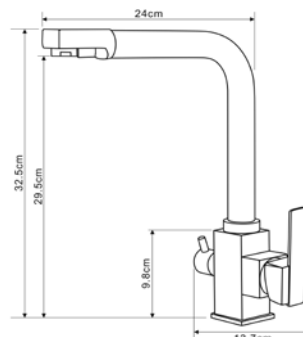

КОМПЛЕКТАЦИЯ ПСТАВКИ:

-  смеситель  крепеж  паспорт

MDV30201GN
19802

Смеситель для кухни Технические характеристики

- ▶ гарантия 7 лет
- ▶ материал корпуса: латунь
- ▶ цвет: оружейная сталь
- ▶ установка на мойку
- ▶ керамический картридж Ø 35 мм
- ▶ стандарт подводки: 1/2"
- ▶ поворотный излив 2в1 с аэратором
- ▶ однозахватный, металлическая ручка
- ▶ гибкая подводка из нержавеющей стали 3шт по 50см
- ▶ доп.опция: подключение к фильтру
- ▶ крепеж: гайка нерж.сталь+латунь