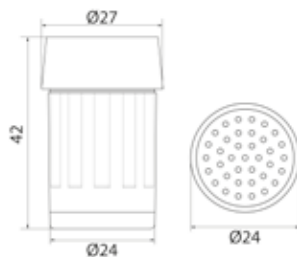

МКР21006BL

34129

- материал корпуса: пластик
- материал сетки: пластик
- резьба: внутренняя/наружная
- присоединительный размер: M22xM24
- особенности: светодиодный
  3 цвета (зеленый, голубой, красный)
  в зависимости от t°С воды меняет цвет
- цвет: хром