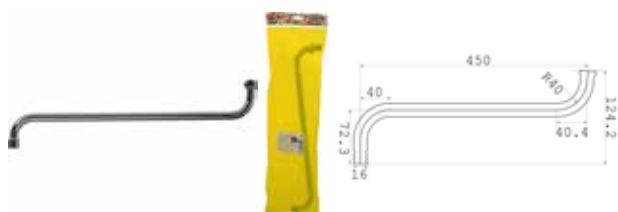

МКР20695Р 33971

- длина излива, см: 45
- диаметр, мм: 16
- толщина излива, мм: 0,5
- форма излива: круглый S-образный
- аэратор: пластик, решетка из нерж. стали, гайка силумин 3/4"
- присоединительный размер: M22x1,5
- цвет: хром
- русский стандарт