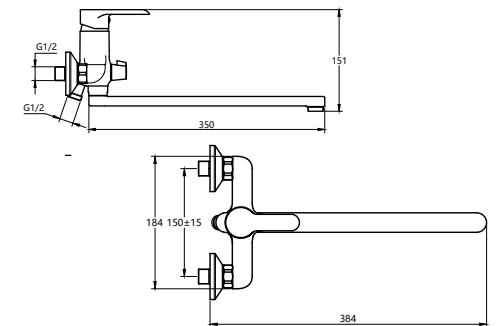

Смеситель для ванны и душа

Технические характеристики

- гарантия 7 лет
- материал корпуса: латунь
- цвет: хром
- установка на стену
- керамический картридж Wanhai Ø 35 мм
- однозахватный, металлическая ручка
- длинный излив 35 см
- керамический дивертор
- квадратная лейка 90x90 мм, 1 функция
- шланг 1,5 м двойной оплетки, нержавеющая сталь, хром
- крепеж: латунная гайка, латунные эксцентрики