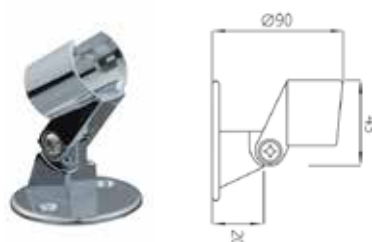

МКР20504BL

21306

- ▶ Назначение: для душа
- ▶ Материал: ABS пластик
- ▶ Крепеж: в комплекте
- ▶ Ширина изделия, мм: 52
- ▶ Высота изделия, мм: 52
- ▶ Длина изделия, мм: 90

МКР20505BL

21307

- ▶ Назначение: для душа
- ▶ Материал: ABS пластик
- ▶ Крепеж: в комплекте
- ▶ Ширина изделия, мм: 62
- ▶ Высота изделия, мм: 62