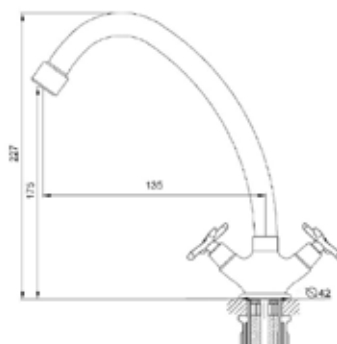

КОМПЛЕКТАЦИЯ ПОСТАВКИ:

MDV40605
65305

Смеситель для кухни

Технические характеристики

- ▶ гарантия 7 лет
- ▶ материал корпуса: латунь
- ▶ цвет: хром
- ▶ установка на мойку
- ▶ керамические кран-буксы
- ▶ стандарт подводки: 1/2"
- ▶ поворотный излив h - 175 мм
- ▶ двухзахватный, металлические маховики
- ▶ нет гибкой подводки
- ▶ тип крепления: гайка