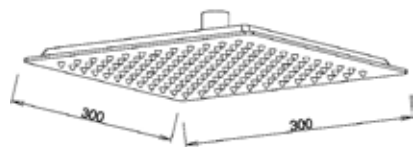

МКР27004С

34334

ЛЕЙКА ВЕРХНЕГО ДУША

Технические характеристики

- размер: 300X300 мм
- материал: нержавеющая сталь
- цвет: хром
- присоединительный размер: внутренняя резьба G1/2"
- 1 функция
- лейка имеет зеркальное хромированное покрытие