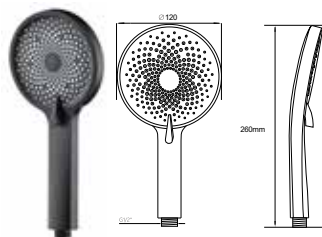

- диаметр: 120 мм
- материал: ABS пластик
- 3 функции
- наружная резьба 1/2"
- цвет: черный
- переключение между функциями производится с помощью рычажка

МКР26311BL

18672

НОВИНКА