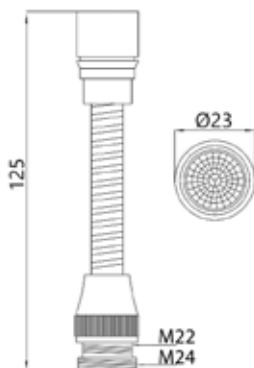

МКР20396BL

33996

- материал корпуса: ABS пластик
- материал сетки: пластик
- материал шланга: металл

- размеры изделия, мм: 23x23x125
- резьба: внутренняя/наружная
- присоединительный размер: M22xM24
- особенности: с гибким удлинителем
- цвет: сталь