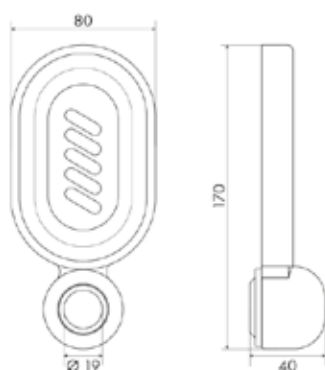

МЫЛЬНИЦЫ ДЛЯ СТОЕК

МКР20151Р

21331

НОВИНКА

- ▶ CLEAR
- ▶ Материал: ABS пластик
- ▶ Цвет: прозрачный
- ▶ Диаметр крепления к стойке 19 мм
- ▶ Диаметр, мм: 150

МКР20152Р

21332

НОВИНКА