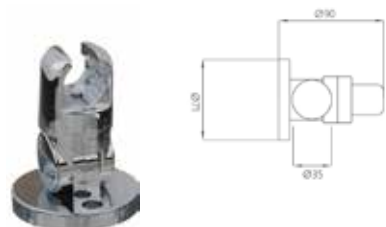

- Назначение: для душа
- Материал: ABS пластик
- Крепеж: в комплекте
- Высота изделия, мм: 85
- Длина изделия, мм: 60

МКР20507BL

21309

- Назначение: для душа
- Материал: ABS пластик
- Крепеж: В комплекте
- Ширина изделия, мм: 71
- Высота изделия, мм: 71
- Длина изделия, мм: 90

BL

СЕРИЯ STANDARD
КРОНШТЕЙНЫ В БЛИСТЕРЕ

МКР20504BL

21306