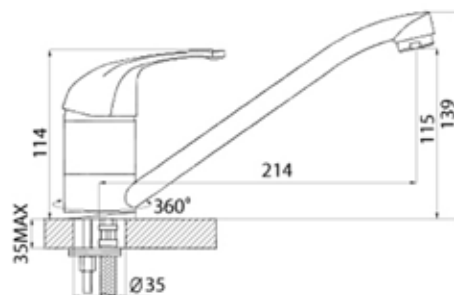

КОМПЛЕКТАЦИЯ ПСТАВКИ:

смеситель

крепеж

паспорт

MDV40310

65065

Смеситель для кухни Технические характеристики

- ▶ гарантия 7 лет
- ▶ материал корпуса: латунь
- ▶ цвет: хром
- ▶ установка на мойку
- ▶ керамический картридж Ø 40 мм
- ▶ стандарт подводки: 1/2"
- ▶ поворотный излив L - 214 мм
- ▶ однозахватный, металлическая ручка
- ▶ нет гибкой подводки
- ▶ тип крепления: 2 болта М6