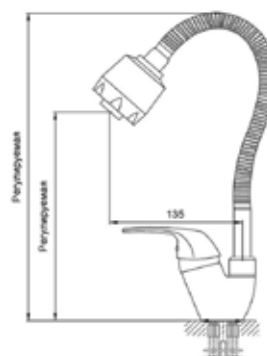

КОМПЛЕКТАЦИЯ ПСТАВКИ:

смеситель

крепеж

паспорт

MDV40716

12780

Смеситель для кухни Технические характеристики

- ▶ гарантия 7 лет
- ▶ материал корпуса: латунь
- ▶ цвет: хром
- ▶ установка на мойку
- ▶ керамический картридж \varnothing 40 мм
- ▶ стандарт подводки: 1/2"
- ▶ гибкий поворотный излив с лейкой 2 режима
- ▶ однозахватный, металлическая ручка
- ▶ тип крепления: гайка