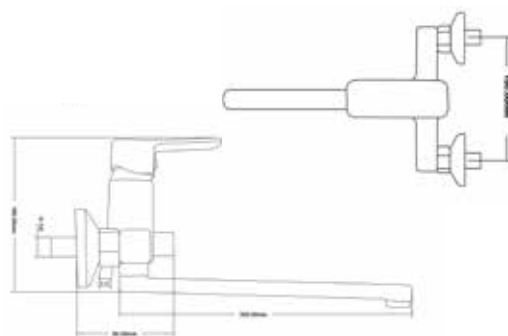

КОМПЛЕКТАЦИЯ ПОСТАВКИ:

- ▶ смеситель
- ▶ монтажный комплект
- ▶ шланг
- ▶ лейка
- ▶ кронштейн для лейки
- ▶ паспорт

АНОНС MDV30541BK

Смеситель для ванны и душа Технические характеристики

- ▶ гарантия 7 лет
- ▶ материал корпуса: латунь
- ▶ цвет: черный матовый
- ▶ установка на стену
- ▶ керамический картридж Ø 35 мм
- ▶ однозахватный, металлическая ручка
- ▶ длинный излив 350 мм
- ▶ лейка квадрат 95x95 хром
- ▶ шланг 1,5 м нержавеющей сталь
- ▶ держатель лейки хром