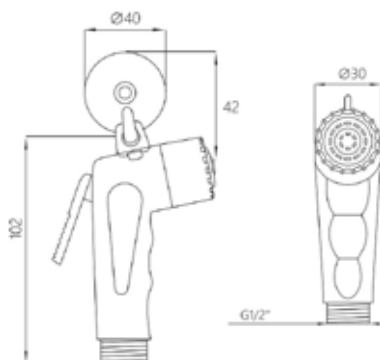

доступная цена

гарантийное обслуживание

ГИГИЕНИЧЕСКИЕ ЛЕЙКИ И НАБОРЫ

МКР20489Р

34550

лейка для биде MELODIA NOTCH

- ▶ назначение: для гигиенических процедур
- ▶ материал: ABS пластик
- ▶ присоединительный размер: наружная резьба 1/2"
- ▶ цвет: хром
- ▶ снабжена рычажком-выключателем для остановки потока воды
- ▶ в комплект входит крепление для лейки в виде крючка