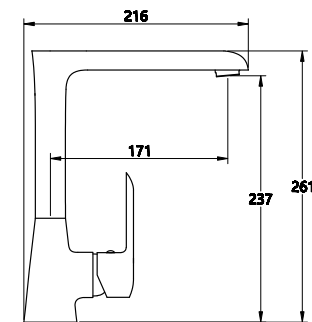

**КОМПЛЕКТАЦИЯ ПСТАВКИ:**

смеситель

крепеж

паспорт

**MDV35640**

19509

**Смеситель для ванны и душа****Технические характеристики**

- ▶ гарантия 7 лет
- ▶ материал корпуса: латунь
- ▶ цвет: хром
- ▶ установка на стену
- ▶ керамический картридж Wanhai Ø 35 мм
- ▶ однозахватный, металлическая ручка
- ▶ короткий излив
- ▶ керамический дивертор
- ▶ квадратная лейка 90x90 мм, 1 функция
- ▶ шланг 1,5 м двойной оплетки, нержавеющая сталь, хром
- ▶ крепеж: латунная гайка, латунные эксцентрики