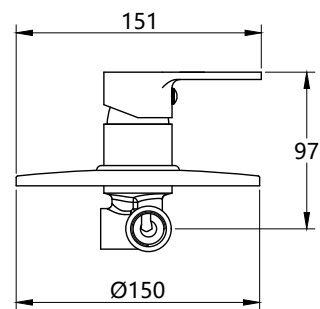

КОМПЛЕКТАЦИЯ ПОСТАВКИ:

- смеситель
- лейка
- монтажный комплект
- кронштейн для лейки
- шланг
- паспорт

АНОНС

MDV35753BK