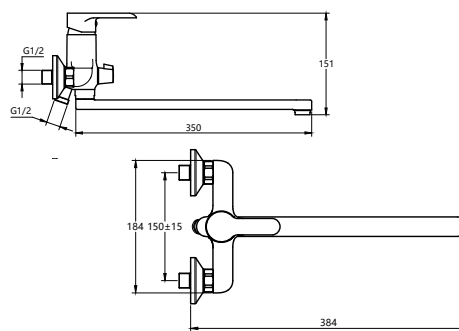

Смеситель для ванны и душа Технические характеристики

- гарантия 7 лет
- материал корпуса: латунь
- цвет: белый/хром
- установка на стену
- керамический картридж Wanhai Ø 35 мм
- однозахватный, металлическая ручка
- длинный излив 35 см
- керамический дивертор
- квадратная лейка 90x90 мм, 1 функция
- шланг 1,5 м белый, ПВХ
- крепеж: латунная гайка, латунные эксцентрики

КОМПЛЕКТАЦИЯ ПСТАВКИ:

- смеситель
- монтажный комплект
- шланг
- лейка
- кронштейн для лейки
- паспорт

АНОНС MDV35541GN