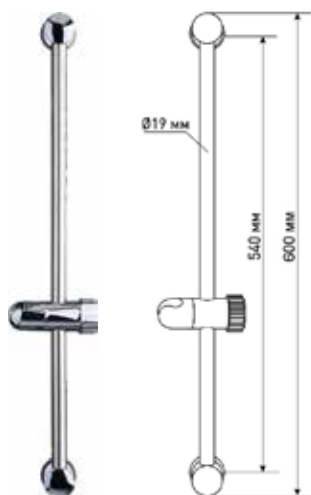

МКР20149Р

21325

- ▶ Материал: нержавеющая сталь, ABS пластик
- ▶ Цвет: хром
- ▶ Длина стойки, мм: 600
- ▶ Диаметр, мм: 25
- ▶ С помощью крепления также можно регулировать угол наклона лейки

МКР20150Р

21330