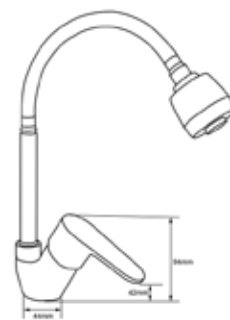

КОМПЛЕКТАЦИЯ ПОСТАВКИ:

- ▶ смеситель
- ▶ крепеж
- ▶ паспорт

**MDV35211**

69718

Смеситель для кухни

Технические характеристики

- ▶ гарантия 7 лет
- ▶ материал корпуса: латунь
- ▶ цвет: хром
- ▶ установка на мойку
- ▶ керамический картридж Ø 35 мм
- ▶ стандарт подводки: 1/2"
- ▶ гибкий излив с лейкой 2 режима
- ▶ однозахватный, металлическая ручка
- ▶ нет гибкой подводки
- ▶ тип крепления: 2 болта М6