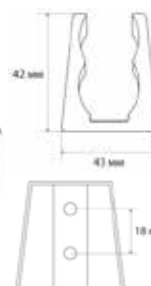

- Материал: ABS пластик
- Цвет: хром
- Крепеж: в комплекте