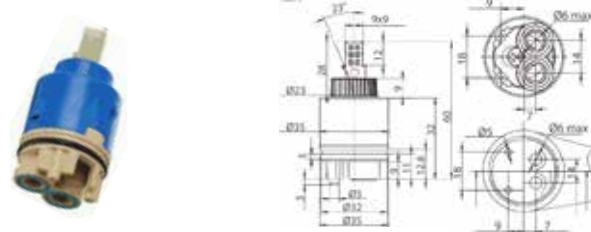

МКР20742 / МКР20742WC 28373 / 34058

- материал: пластик, керамика
- назначение: для однорукого смесителя
- диаметр картриджа: 35мм
- тип: высокий
- количество, шт: 1 / 10