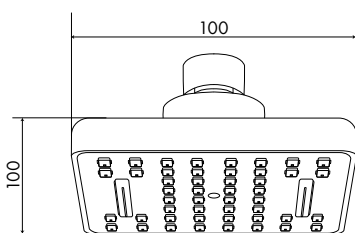

ЛЕЙКА ВЕРХНЕГО ДУША

Технические характеристики

- размер: 100X100 мм
- материал: ABS пластик
- цвет: хром
- присоединительный размер: внутренняя резьба G1/2"
- 1 функция
- применяется в смесителях со стационарной штангой для тропического душа или в смесителях скрытой установки с верхним душем

МКР27008С

18644

НОВИНКА