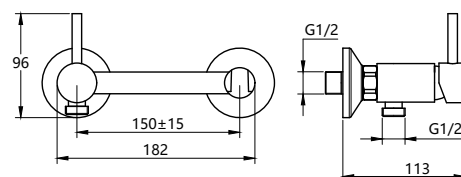

Смеситель с гигиеническим душем

Технические характеристики

- гарантия 7 лет
- материал корпуса: латунь
- цвет: черный матовый
- установка в стену
- керамический картридж Wanhai Ø 25 мм
- стандарт подводки: 1/2"
- однозахватный, металлическая ручка
- гигиеническая лейка из пластика черная
- шланг 1,5 м ПВХ черный
- отражатели черные из нерж.стали - 2 шт., эксцентрики латунные - 2 шт.