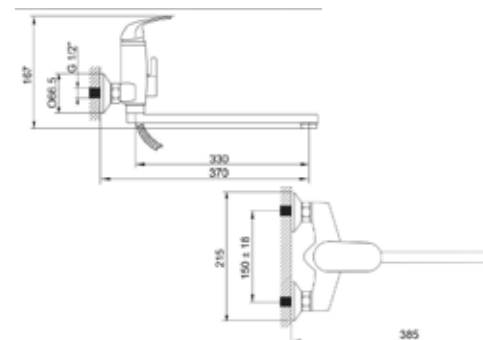

КОМПЛЕКТАЦИЯ ПОСТАВКИ:

 MDV35141_bk
65361

Смеситель для ванны и душа

Технические характеристики

- ▶ гарантия 7 лет
- ▶ материал корпуса: латунь
- ▶ цвет: черный
- ▶ установка на стену
- ▶ керамический картридж \varnothing 35 мм
- ▶ излив 300 мм плоский поворотный переключатель с керамическими пластинами
- ▶ лейка квадратная черная 120x60 мм, держатель лейки в хроме
- ▶ шланг 1,5 м двойной оплетки, ПВХ в цвете серебро/черный