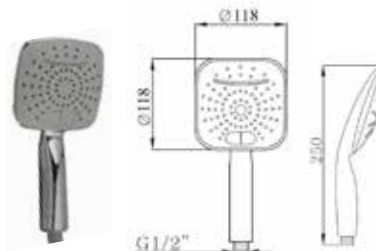

- размер: 118x118 мм
- материал: ABS пластик
- 1 функция
- наружная резьба 1/2"
- цвет: хром, серый

МКР20436

34693