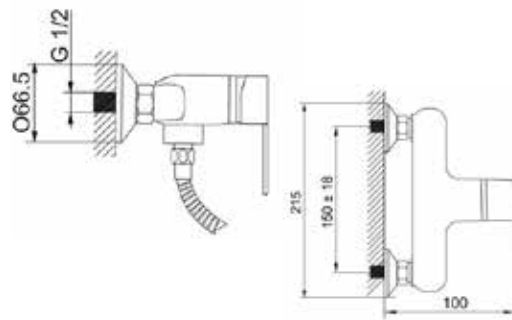

КОМПЛЕКТАЦИЯ ПОСТАВКИ:

MDV35150_bk
13550

Смеситель для душа

Технические характеристики

- ▶ гарантия 7 лет
- ▶ материал корпуса: латунь
- ▶ цвет: черный
- ▶ установка на стену
- ▶ керамический картридж \varnothing 35 мм
- ▶ однозахватный, металлическая ручка
- ▶ без излива
- ▶ лейка прямоугольная 120x60 мм, черная
- ▶ шланг двойной оплетки 1,5 м, ПВХ в цвете серебро/черный