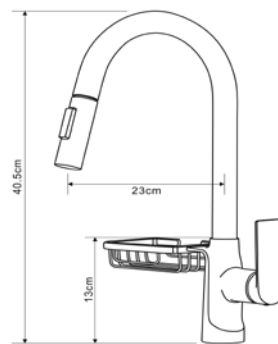

КОМПЛЕКТАЦИЯ ПОСТАВКИ:

- ▶ смеситель
- ▶ крепеж
- ▶ паспорт

АНОНС MDV30200BK

Смеситель для кухни Технические характеристики

- ▶ гарантия 7 лет
- ▶ материал корпуса: латунь
- ▶ цвет: черный гальваника
- ▶ установка на мойку
- ▶ керамический картридж Ø 35 мм
- ▶ однозахватный, металлическая ручка
- ▶ излив вытяжной с 2 типами струи
- ▶ внутренний шланг из нейлона 1,5 м серый
- ▶ гибкая подводка 50 см, стандарт 1/2"
- ▶ тип крепления: гайка нерж.сталь+латунь
- ▶ мыльница-корзина из нержавеющей стали в цвет корпуса