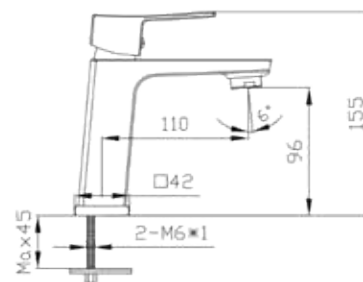

КОМПЛЕКТАЦИЯ ПСТАВКИ:

- ▶ смеситель
- ▶ крепеж
- ▶ паспорт

серия
ETUDE

НОВИНКА

MDV30020
19201

Смеситель для умывальника

Технические характеристики

- ▶ гарантия 7 лет
- ▶ материал корпуса: латунь
- ▶ цвет: хром
- ▶ установка на умывальник
- ▶ керамический картридж \varnothing 25 мм
- ▶ стандарт подводки: 1/2"
- ▶ однозахватный, металлическая ручка
- ▶ цельнолитой корпус с изливом
- ▶ нет поворотного излива
- ▶ аэратор поворотный
- ▶ нет гибкой подводки
- ▶ тип крепления: 2 болта M6