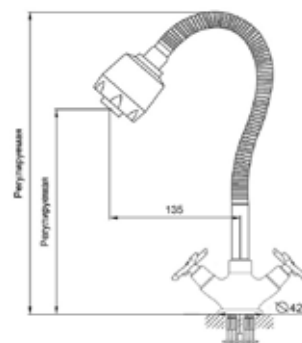

КОМПЛЕКТАЦИЯ ПСТАВКИ:

-  смеситель
-  монтажный комплект
-  лейка
-  шланг
-  паспорт

 **MDV32311**
12797

Смеситель для кухни

Технические характеристики

- ▶ гарантия 7 лет
- ▶ материал корпуса: латунь
- ▶ цвет: хром
- ▶ установка на мойку
- ▶ резиновые кран-буксы
- ▶ стандарт подводки: 1/2"
- ▶ поворотный излив гибкий с лейкой 2 режима
- ▶ двухзахватный, металлические маховики
- ▶ нет гибкой подводки
- ▶ тип крепления: 1 шпилька + гайки М6 латунь

КОМПЛЕКТАЦИЯ ПСТАВКИ:

-  смеситель
-  крепеж
-  паспорт

 **MDV32310**
12796

Смеситель для кухни

Технические характеристики

- ▶ гарантия 7 лет
- ▶ материал корпуса: латунь
- ▶ цвет: хром
- ▶ установка на мойку
- ▶ резиновые кран-буксы
- ▶ стандарт подводки: 1/2"
- ▶ поворотный излив h - 195 мм
- ▶ двухзахватный, металлические маховики
- ▶ нет гибкой подводки
- ▶ тип крепления: 1 шпилька + гайки М6 латунь