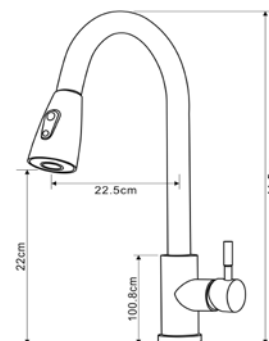

КОМПЛЕКТАЦИЯ ПСТАВКИ:

смеситель

крепеж

паспорт

MDV30205ss

19807