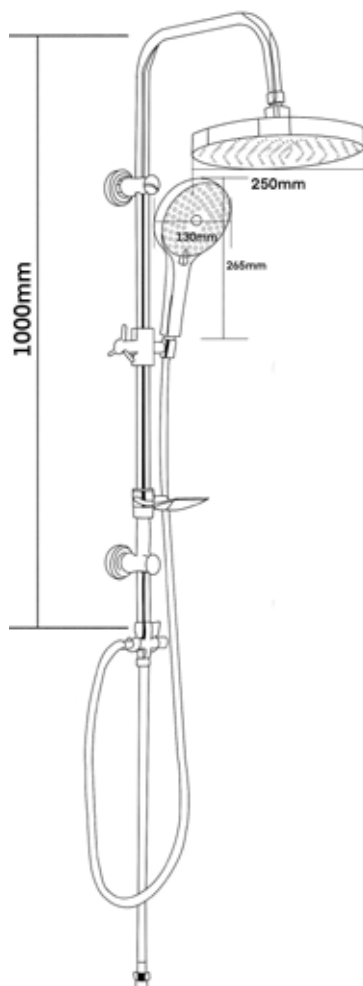

ДУШЕВАЯ СИСТЕМА БЕЗ СМЕСИТЕЛЯ MELODIA RUMBA

Технические характеристики

- верхний душ из ABS пластика Ø 250 мм
- ручной душ Ø 130 мм, 3 функции, ABS пластик
- цвет: черный
- держатель верхнего душа из нержавеющей стали, высота 1000 мм
- шланг черный длиной 1,5 м