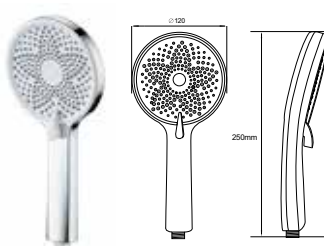

- диаметр: 120 мм
- материал: ABS пластик
- 3 функций
- наружная резьба 1/2"
- цвет: хром
- переключение между функциями производится с помощью рычажка

МКР26311BL_ВК

18673

НОВИНКА