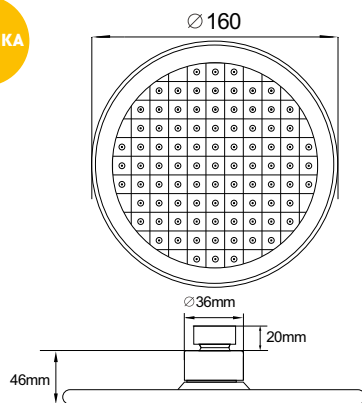

ЛЕЙКА ВЕРХНЕГО ДУША

Технические характеристики

- диаметр: 150 мм
- материал: ABS пластик
- цвет: хром
- присоединительный размер: внутренняя резьба G1/2"
- 1 функция
- применяется в смесителях со стационарной штангой для тропического душа или в смесителях скрытой установки с верхним душем

МКР27011С

18647

НОВИНКА

ЛЕЙКА ВЕРХНЕГО ДУША

Технические характеристики

- диаметр: 160 мм
- материал: ABS пластик
- цвет: хром/серый
- присоединительный размер: внутренняя резьба G1/2"
- 1 функция
- применяется в смесителях со стационарной штангой для тропического душа или в смесителях скрытой установки с верхним душем

МКР20482

34594