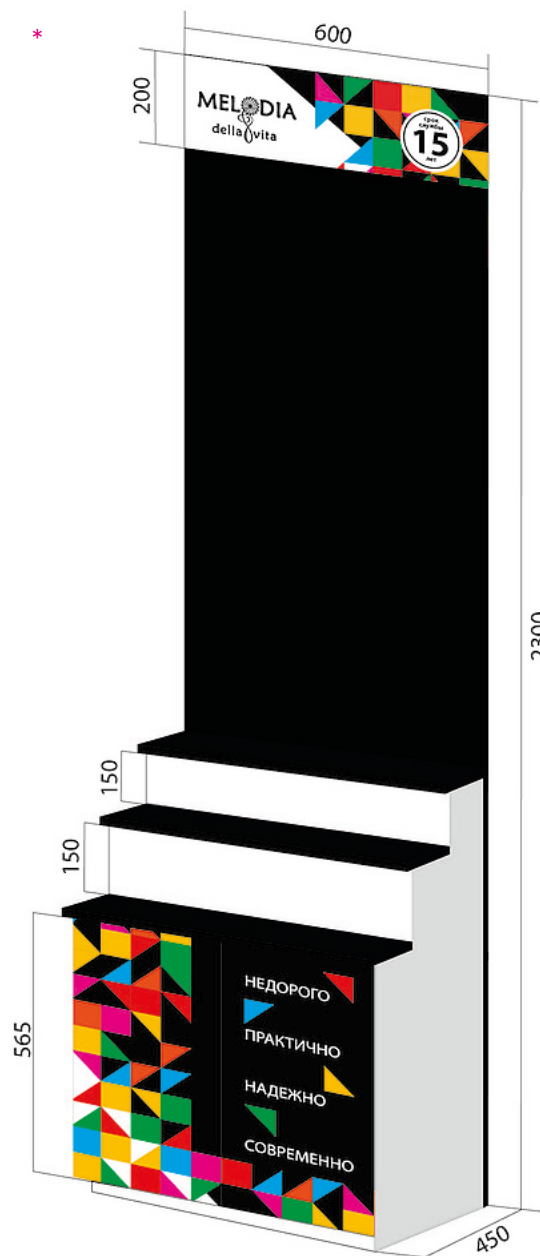

Рекламный стенд для смесителей узкий MELODIA с наклейкой

На стенде можно разместить 6 настенных и 12 настольных смесителей

* для размещения продукции в розничных магазинах предоставляется торговое оборудование, скидки на образцы