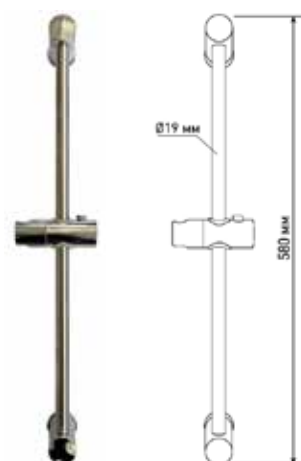

МКР20117Р

21342

- ▶ Материал: нержавеющая сталь, ABS пластик
- ▶ Цвет: хром
- ▶ Длина стойки, мм: 700
- ▶ Диаметр, мм: 19
- ▶ С помощью крепления также можно регулировать угол наклона лейки

МКР25004Р

21326