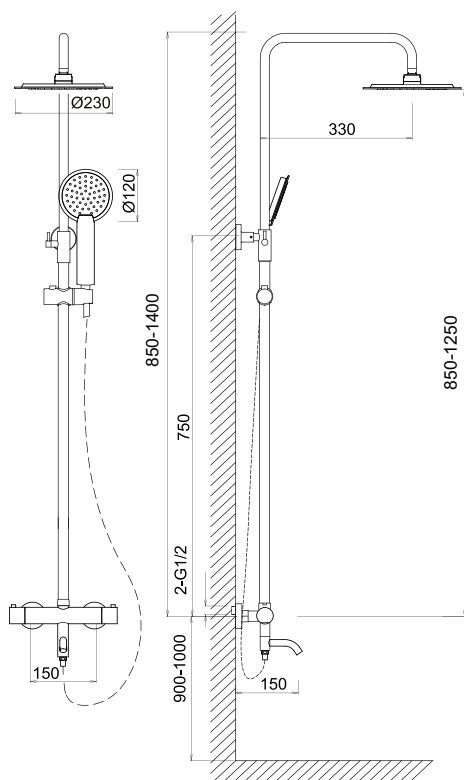

ДУШЕВАЯ СИСТЕМА СО СМЕСИТЕЛЕМ ДЛЯ ВАННЫ/ДУША ROCK

Технические характеристики

- верхний душ хромированный круглый Ø 225 мм, ABS, с двумя типами форсунок для более комфортного ощущения при принятии душа, имеет мягкий массажный покалывающий эффект
- стойка для верхнего душа L=1100 мм* из нержавеющей стали толщиной 1,5 мм круглого сечения
- лейка круглая Ø 120 мм, 3 функции, имеющая по центру форсунки-рассекатели
- шланг длиной 1,5 м из нержавеющей стали, хром
- смеситель для ванны латунный однорукий со складным изливом с керамическим картриджем 35 мм
- держатель лейки хромированный с функцией регулировки по высоте и углу наклона

* с 2024 года стойка верхнего душа будет L=1400 мм

MSC00110C

14523