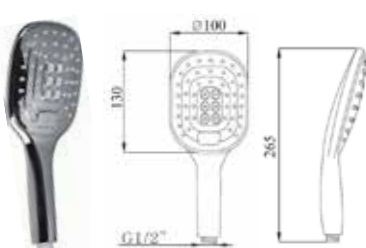

- размер: 100x130 мм
- материал: ABS пластик
- 3 функции
- цвет: хром, серый
- наружная резьба 1/2"
- переключение между режимами производится с помощью кнопки

МКР20435

34692