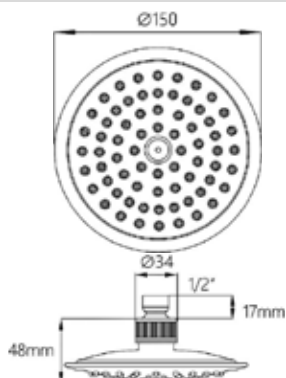

ЛЕЙКА ВЕРХНЕГО ДУША

Технические характеристики

- диаметр: 150 мм
- материал: ABS пластик
- цвет: хром/серый
- присоединительный размер: внутренняя резьба G1/2"
- 1 функция
- применяется в смесителях со стационарной штангой для тропического душа или в смесителях скрытой установки с верхним душем