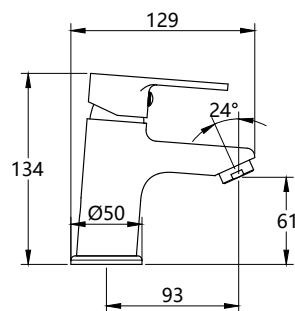

КОМПЛЕКТАЦИЯ ПОСТАВКИ:

- ▶ смеситель
- ▶ лейка
- ▶ монтажный комплект
- ▶ кронштейн для лейки
- ▶ шланг
- ▶ паспорт

серия
ARIA

НОВИНКА

MDV35720
19488

Смеситель для умывальника Технические характеристики

- ▶ гарантия 7 лет
- ▶ материал корпуса: латунь
- ▶ цвет: хром
- ▶ установка на умывальник
- ▶ керамический картридж Wanhai Ø 35 мм
- ▶ стандарт подводки: 1/2"
- ▶ однозахватный, металлическая ручка
- ▶ излив с поворотным аэратором Neoperl (без водосберегающей функции)
- ▶ нет гибкой подводки и донного клапана
- ▶ крепеж: железная пластина 2,5 мм + железный винт 70 мм-1шт + латунная гайка