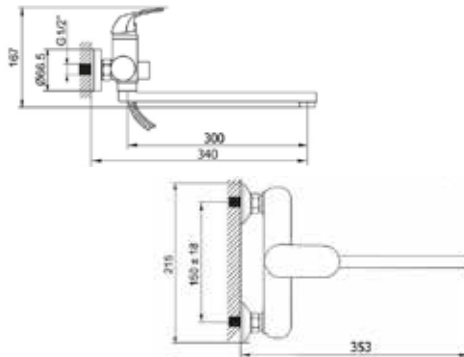

КОМПЛЕКТАЦИЯ ПСТАВКИ:

- ▶ смеситель
- ▶ монтажный комплект
- ▶ шланг
- ▶ лейка
- ▶ кронштейн для лейки
- ▶ паспорт

MDV35341_wt
12776

Смеситель для ванны и душа Технические характеристики

- ▶ гарантия 7 лет
- ▶ материал корпуса: латунь
- ▶ цвет: белый/хром
- ▶ установка на стену
- ▶ керамический картридж \varnothing 35 мм
- ▶ поворотный плоский L-образный излив длиной 350 мм из нержавеющей стали
- ▶ круглая белая лейка \varnothing 110 мм (1 функция)
- ▶ шланг 1,5 м двойной оплетки, белый/серебро ПВХ