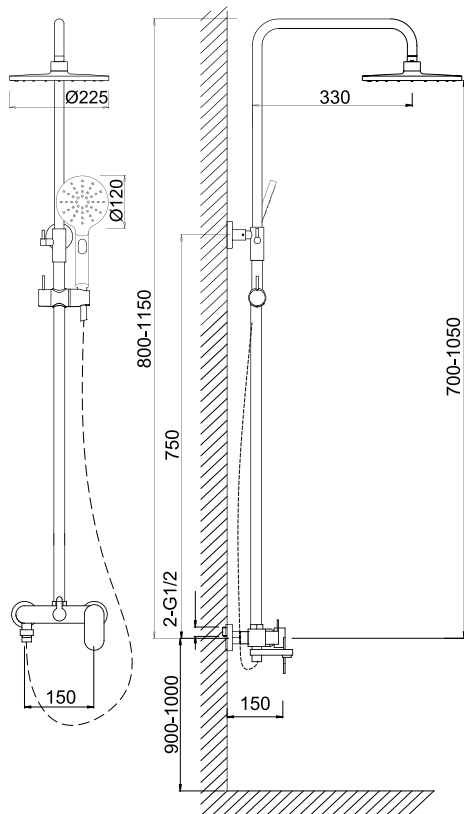

MSC00106C

14522