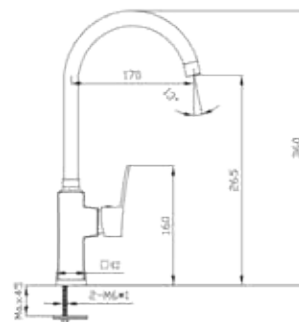

КОМПЛЕКТАЦИЯ ПОСТАВКИ:

- смеситель
- крепеж
- паспорт

MDV30040
19204

Смеситель для ванны и душа Технические характеристики

- ▶ гарантия 7 лет
- ▶ материал корпуса: латунь
- ▶ цвет: хром
- ▶ установка на стену
- ▶ керамический картридж Ø 35 мм
- ▶ стандарт подводки: 1/2"
- ▶ короткий излив
- ▶ однозахватный, металлическая ручка
- ▶ керамический переключатель душа квадратный
- ▶ лейка квадрат 95x95 хром
- ▶ шланг 1,5 м нержавеющая сталь
- ▶ держатель лейки хром