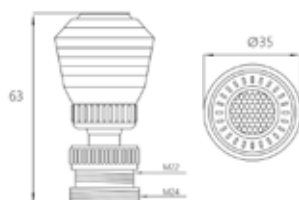

- материал корпуса: ABS пластик
- материал сетки: ABS пластик
- размеры изделия, мм: 35x35x63
- резьба: внутренняя/наружная
- присоединительный размер: M22xM24
- особенности: поворотный, 2 режима
- цвет: хром/черный

МКР20392ВL
33992