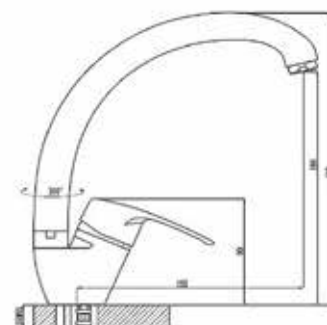

КОМПЛЕКТАЦИЯ ПСТАВКИ:

смеситель

крепеж

паспорт

серия ARGUS

MDV40412
65068

Смеситель для для кухни Технические характеристики

- ▶ гарантия 7 лет
- ▶ материал корпуса: латунь
- ▶ цвет: хром
- ▶ установка на мойку
- ▶ керамический картридж Ø 40 мм
- ▶ стандарт подводки: 1/2"
- ▶ излив высотой 198 мм тип «утка»
- ▶ однозахватный, металлическая ручка
- ▶ нет гибкой подводки
- ▶ тип крепления: 2 болта М6