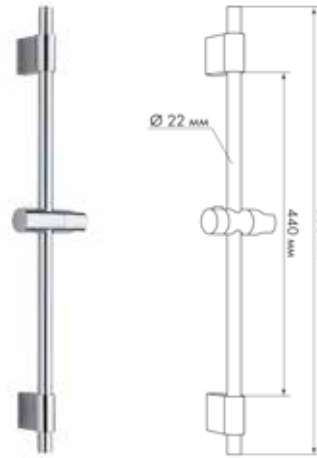

- MELODIA FINE
- Материал: нержавеющая сталь, ABS пластик
- Цвет: хром
- Длина стойки, мм: 600
- Диаметр, мм: 22
- С помощью крепления также можно регулировать угол наклона лейки
- дополнительно комплектуется пластиковой мыльницей 150x135 мм

МКР25006BL

18626

НОВИНКА