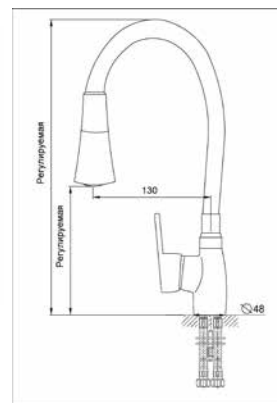

Смеситель для кухни

Технические характеристики

- ▶ гарантия 7 лет
- ▶ материал корпуса латунь
- ▶ цвет корпуса: в цвет излива
- ▶ установка на мойку
- ▶ керамический картридж Ø 40 мм
- ▶ стандарт подводки: 1/2"
- ▶ гибкий излив с лейкой «колокольчик» 2 режима
- ▶ однозахватный, металлическая ручка
- ▶ нет гибкой подводки в комплекте
- ▶ цвета изливов: черный, красный, белый, бежевый, серый
- ▶ тип крепления: 2 шпильки нерж. + гайки M8 латунь