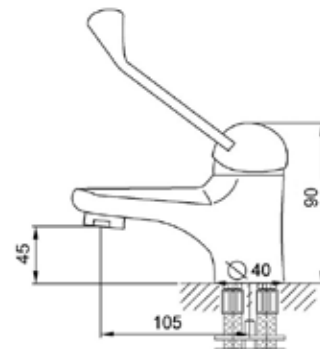

КОМПЛЕКТАЦИЯ ПОСТАВКИ:

- смеситель
- монтажный комплект
- шланг
- лейка
- кронштейн для лейки
- паспорт

**MDV40820**

12765

Смеситель для умывальника Технические характеристики

- ▶ гарантия 7 лет
- ▶ материал корпуса: латунь
- ▶ цвет: хром
- ▶ установка на умывальник
- ▶ керамический картридж Ø 40 мм
- ▶ стандарт подводки: 1/2"
- ▶ однозахватный, металлическая ручка
- ▶ нет поворотного излива
- ▶ нет гибкой подводки
- ▶ хирургический
- ▶ тип крепления: 2 шпильки нерж. + гайка М8 латунь