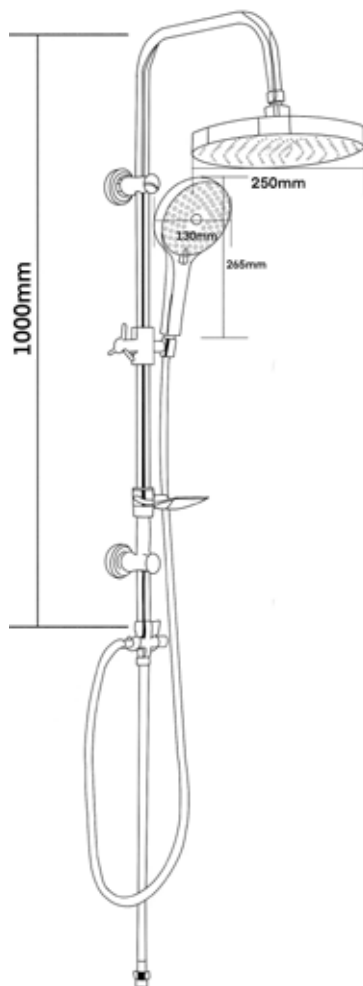

MSC00112C

19209

НОВИНКА

ДУШЕВАЯ СИСТЕМА БЕЗ СМЕСИТЕЛЯ MELODIA RUMBA

Технические характеристики

- верхний душ из ABS пластика Ø 250 мм
- ручной душ Ø 130 мм, 3 функции, ABS пластик
- цвет: хром
- держатель верхнего душа из нержавеющей стали, высота 1000 мм
- шланг хромированный длиной 1,5 м

MSC00112C_ВК

19210

НОВИНКА