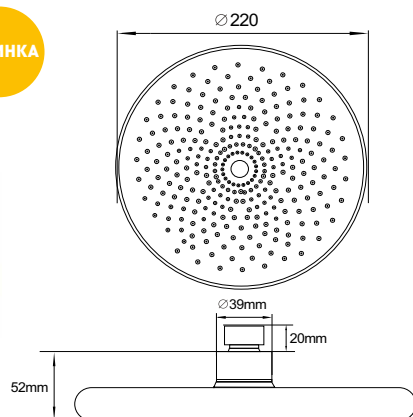

ЛЕЙКА ВЕРХНЕГО ДУША

Технические характеристики

- диаметр: 220 мм
- материал: ABS пластик
- цвет: хром/черный/серый
- присоединительный размер: внутренняя резьба G1/2"
- 1 функция
- применяется в смесителях со стационарной штангой для тропического душа или в смесителях скрытой установки с верхним душем

МКР27007С

18642

НОВИНКА