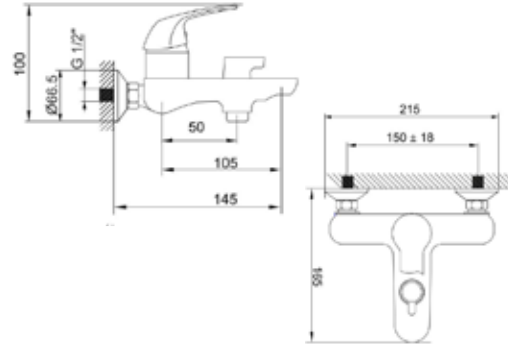

КОМПЛЕКТАЦИЯ ПСТАВКИ:

- смеситель
- лейка
- монтажный комплект
- кронштейн для лейки
- шланг
- паспорт

MDV35140_wt
65365

Смеситель для ванны и душа

Технические характеристики

- ▶ гарантия 7 лет
- ▶ материал корпуса: латунь
- ▶ цвет: белый
- ▶ установка на стену
- ▶ керамический картридж \varnothing 35 мм
- ▶ однозахватный, металлическая ручка
- ▶ цельнолитой латунный короткий излив
- ▶ переключатель с керамическими пластинами
- ▶ квадратная белая лейка 130x55 мм
- ▶ шланг 1,5 м двойной оплетки ПВХ в цвете серебро/белый