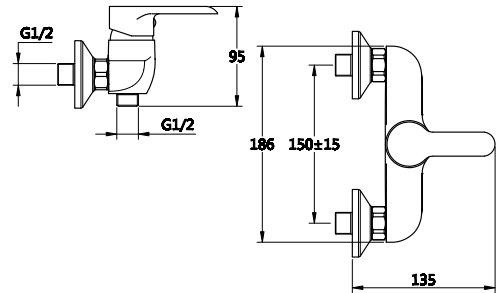

Смеситель для душа

Технические характеристики

- гарантия 7 лет
- материал корпуса: латунь
- цвет: хром
- установка на стену
- керамический картридж Wanhai Ø 35 мм
- однозахватный, металлическая ручка
- без излива
- квадратная лейка 90x90 мм, 1 функция
- шланг 1,5 м двойной оплетки, нержавеющая сталь, хром
- крепеж: латунная гайка, латунные эксцентрики

КОМПЛЕКТАЦИЯ ПОСТАВКИ:

смеситель

монтажный комплект

шланг

лейка

кронштейн для лейки

паспорт

MDV35540

19523