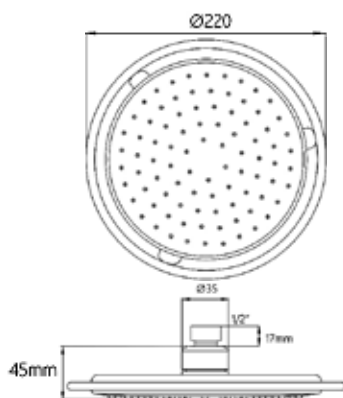

МКР20532

34712