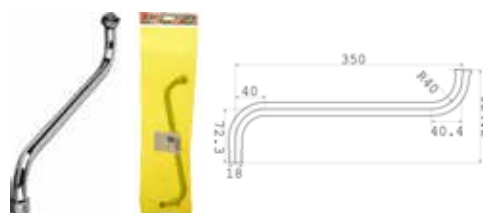

МКР20699Р 33962

- длина излива, см: 35
- диаметр, мм: 18
- толщина излива, мм: 0,5
- форма излива: круглый S-образный
- аэратор: пластик, решетка из нерж. стали, гайка силумин 3/4"
- присоединительный размер: внутренняя резьба G3/4"
- цвет: хром