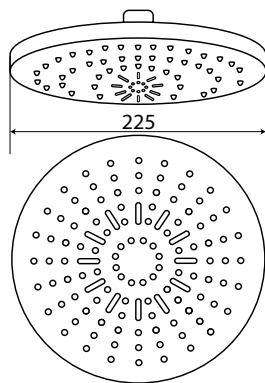

МКР27000С_bk

34752

ЛЕЙКА ВЕРХНЕГО ДУША

Технические характеристики

- ▶ диаметр: 225 мм
- ▶ материал: ABS пластик
- ▶ цвет: черный
- ▶ присоединительный размер: внутренняя резьба G1/2"
- ▶ 1 функция

МКР27005С_бк
34750