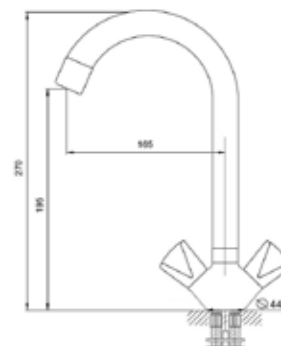

КОМПЛЕКТАЦИЯ ПСТАВКИ:

- ▶ смеситель
- ▶ лейка
- ▶ монтажный комплект
- ▶ кронштейн для лейки
- ▶ шланг
- ▶ паспорт

MDV32215

12794

Смеситель для кухни

Технические характеристики

- ▶ гарантия 7 лет
- ▶ материал корпуса: латунь
- ▶ цвет: хром
- ▶ установка на мойку
- ▶ резиновые кран-буксы
- ▶ стандарт подводки: 1/2"
- ▶ двухзахватный, металлическая ручка
- ▶ поворотный R-излив
- ▶ нет гибкой подводки
- ▶ тип крепления: 1 шпилька нерж. + гайки М6 латунь