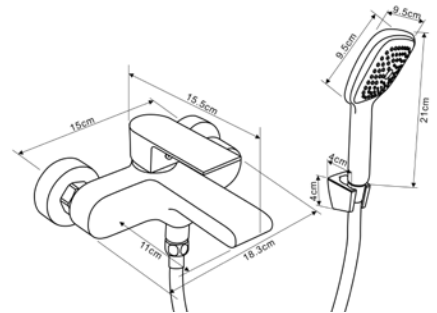

КОМПЛЕКТАЦИЯ ПОСТАВКИ:

MDV30140BK
19796

Смеситель для ванны и душа

Технические характеристики

- ▶ гарантия 7 лет
- ▶ материал корпуса латунь
- ▶ цвет: черный матовый
- ▶ установка на стену
- ▶ керамический картридж Ø 35 мм
- ▶ однозахватный, металлическая ручка
- ▶ короткий излив
- ▶ поворотный аэратор
- ▶ квадратная лейка 85x85мм, 1 функция
- ▶ шланг 1,5 м в цвет корпуса смесителя
- ▶ крепеж: гайка нерж.сталь+латунь