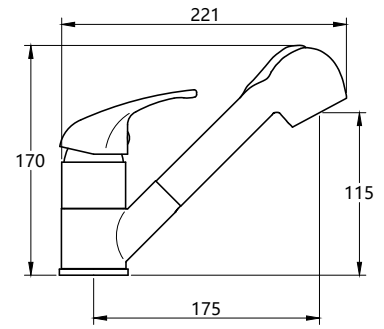

КОМПЛЕКТАЦИЯ ПОСТАВКИ:

смеситель

крепеж

паспорт

MDV35550

19522