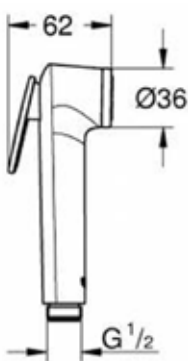

лейка для биде **MELODIA DISCO BLACK**

- назначение: для гигиенических процедур
- материал: ABS пластик
- присоединительный размер: наружная резьба 1/2"
- цвет: черный
- снабжена рычажком-выключателем для остановки потока воды
- покрытие soft-touch

МКР24006_wt
34699

лейка для биде **MELODIA DISCO WHITE**

- назначение: для гигиенических процедур
- материал: ABS пластик
- присоединительный размер: наружная резьба 1/2"
- цвет: белый/серый
- снабжена рычажком-выключателем для остановки потока воды
- покрытие soft-touch

МКР24006
18910

НОВИНКА