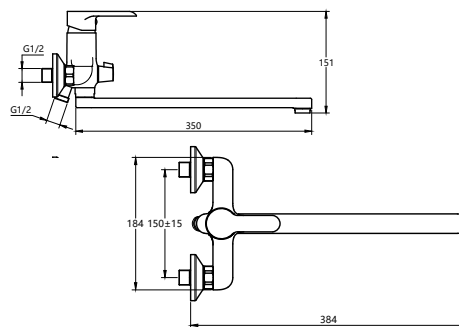

КОМПЛЕКТАЦИЯ ПСТАВКИ:

- ▶ смеситель
- ▶ монтажный комплект
- ▶ шланг
- ▶ лейка
- ▶ кронштейн для лейки
- ▶ паспорт

АНОНС MDV35541GN

Смеситель для ванны и душа Технические характеристики

- ▶ гарантия 7 лет
- ▶ материал корпуса: латунь
- ▶ цвет: оружейная сталь
- ▶ установка на стену
- ▶ керамический картридж Wanhai Ø 35 мм
- ▶ однозахватный, металлическая ручка
- ▶ длинный излив 35 см
- ▶ керамический дивертор
- ▶ квадратная лейка 90x90 мм
- ▶ шланг 1,5 м оружейная сталь, ПВХ
- ▶ крепеж: латунная гайка, латунные эксцентрики