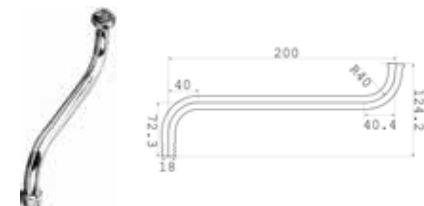

МКР20698Р

33960

- длина излива, см: 20
- диаметр, мм: 18
- толщина излива, мм: 0,5
- форма излива: круглый S-образный
- аэратор: пластик, решетка из нерж. стали, гайка силумин 3/4"
- присоединительный размер: внутренняя резьба G3/4"
- цвет: хром