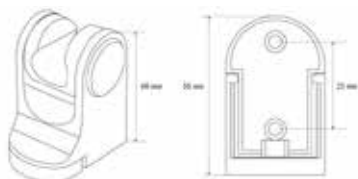

КРОНШТЕЙНЫ ДЛЯ ДУША

P

СЕРИЯ **PRIME**
КРОНШТЕЙНЫ В ПАКЕТЕ

МКР20513P

21360

- Материал: пластик
- Цвет: хром
- Крепеж: в комплекте

МКР20514P

21361