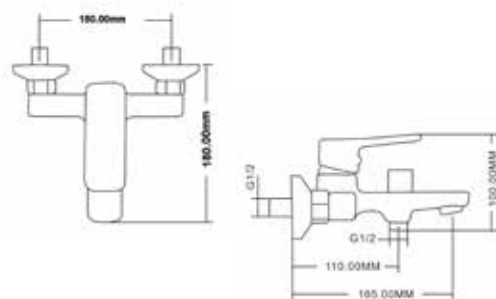

Смеситель для ванны и душа Технические характеристики

- гарантия 7 лет
- материал корпуса: латунь
- цвет: черный матовый
- установка на стену
- керамический картридж Ø 35 мм
- стандарт подводки: 1/2"
- короткий излив
- однозахватный, металлическая ручка
- керамический переключатель душа квадратный
- лейка квадрат 95x95 хром
- шланг 1,5 м нержавеющая сталь
- держатель лейки хром

КОМПЛЕКТАЦИЯ ПОСТАВКИ:

- смеситель
- монтажный комплект
- шланг
- лейка
- кронштейн для лейки
- паспорт

MDV30050
19203