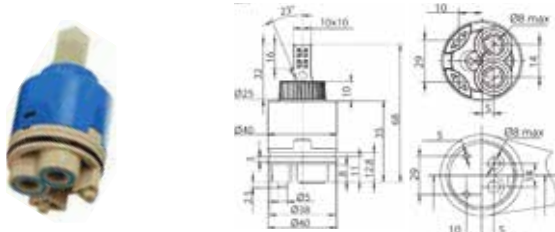

МКР20743 / МКР20743WC 28375 / 34059

- материал: пластик, керамика
- назначение: для однорукого смесителя
- диаметр картриджа: 40мм
- тип: высокий
- количество, шт: 1 / 10