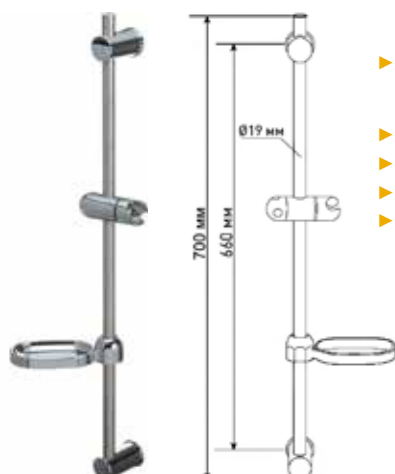

МКР20117Р

21342

- Материал: нержавеющая сталь, ABS пластик
- Цвет: хром
- Длина стойки, мм: 700
- Диаметр, мм: 19
- С помощью крепления также можно регулировать угол наклона лейки