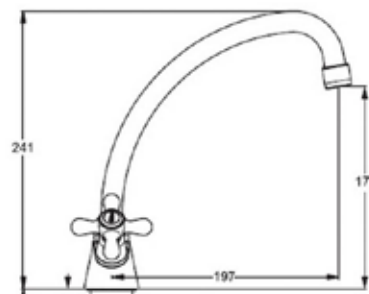

КОМПЛЕКТАЦИЯ ПСТАВКИ:

смеситель

крепеж

паспорт

MDV40205

65092

Смеситель для кухни Технические характеристики

- ▶ гарантия 7 лет
- ▶ материал корпуса: латунь
- ▶ цвет: хром
- ▶ установка на мойку
- ▶ керамические кран-буксы
- ▶ стандарт подводки: 1/2"
- ▶ тип «елочка» с поворотным J-изливом из нержавеющей стали
- ▶ двухзахватный, металлические маховики-крестики
- ▶ нет гибкой подводки
- ▶ тип крепления: 1 болт M8