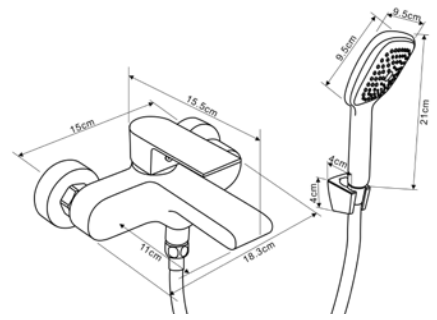

КОМПЛЕКТАЦИЯ ПСТАВКИ:

- смеситель
- монтажный комплект
- лейка
- шланг
- кронштейн для лейки
- паспорт

MDV30140GN
19793

Смеситель для ванны и душа

Технические характеристики

- ▶ гарантия 7 лет
- ▶ материал корпуса латунь
- ▶ цвет: оружейная сталь
- ▶ установка на стену
- ▶ керамический картридж Ø 35 мм
- ▶ однозахватный, металлическая ручка
- ▶ короткий излив
- ▶ поворотный аэратор
- ▶ квадратная лейка 85x85мм, 1 функция
- ▶ шланг 1,5 м в цвет корпуса смесителя
- ▶ крепеж: гайка нерж.сталь+латунь