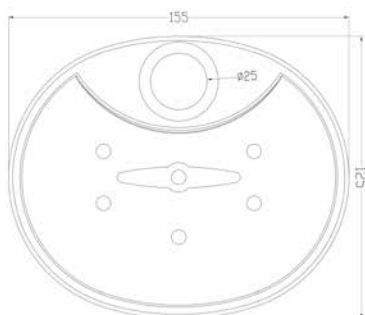

МЫЛЬНИЦЫ ДЛЯ СТОЕК

МКР25010ВL

18619

НОВИНКА

- OVAL
- Материал: ABS пластик
- Цвет: хром
- Диаметр крепления к стойке 25 мм
- Размер, мм: 155x125

МКР25012ВL

18621

НОВИНКА