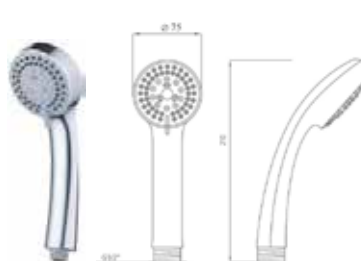

МКР20411

34681

- ▶ размер: 80x120 мм
- ▶ материал: ABS пластик
- ▶ 3 функции
- ▶ наружная резьба 1/2"
- ▶ цвет: хром, серый
- ▶ переключение между режимами производится с помощью кнопки

МКР20412

34682

- ▶ диаметр: 75 мм
- ▶ материал: ABS пластик
- ▶ 3 функции
- ▶ наружная резьба 1/2"
- ▶ цвет: хром, серый
- ▶ переключение между режимами производится с помощью рычажка