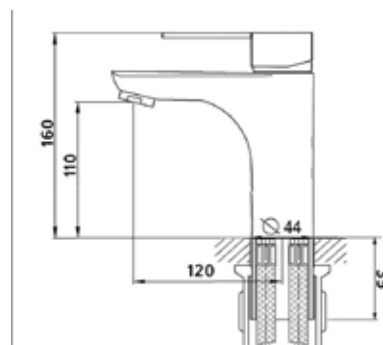

КОМПЛЕКТАЦИЯ ПОСТАВКИ:

смеситель

крепеж

паспорт

MDV35320_wt
12775

Смеситель для умывальника Технические характеристики

- ▶ гарантия 7 лет
- ▶ материал корпуса: латунь
- ▶ цвет: белый/хром
- ▶ установка на умывальник
- ▶ керамический картридж Ø 35 мм
- ▶ стандарт подводки: 1/2"
- ▶ однозахватный, металлическая ручка
- ▶ цельнолитой корпус с изливом
- ▶ нет поворотного излива
- ▶ нет гибкой подводки
- ▶ тип крепления: гайка