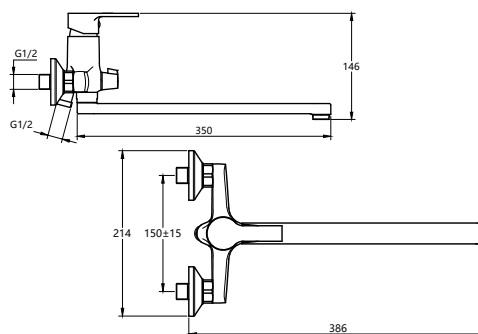

КОМПЛЕКТАЦИЯ ПОСТАВКИ:

MDV35741
19496

Смеситель для ванны и душа Технические характеристики

- ▶ гарантия 7 лет
- ▶ материал корпуса: латунь
- ▶ цвет: хром
- ▶ установка на стену
- ▶ керамический картридж Wanhai Ø 35 мм
- ▶ однозахватный, металлическая ручка
- ▶ длинный излив 350 мм
- ▶ керамический дивертор
- ▶ квадратная лейка 90x90 мм, 1 функция
- ▶ шланг 1,5 м двойной оплетки, нержавеющая сталь, хром
- ▶ крепеж: латунная гайка, латунные эксцентрики