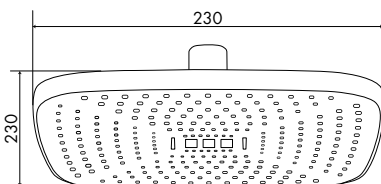

ЛЕЙКА ВЕРХНЕГО ДУША

Технические характеристики

- размер: 230X230 мм
- материал: ABS пластик
- цвет: хром, черный
- присоединительный размер: внутренняя резьба G1/2"
- 1 функция
- применяется в смесителях со стационарной штангой для тропического душа или в смесителях скрытой установки с верхним душем

МКР27015С

18688

НОВИНКА