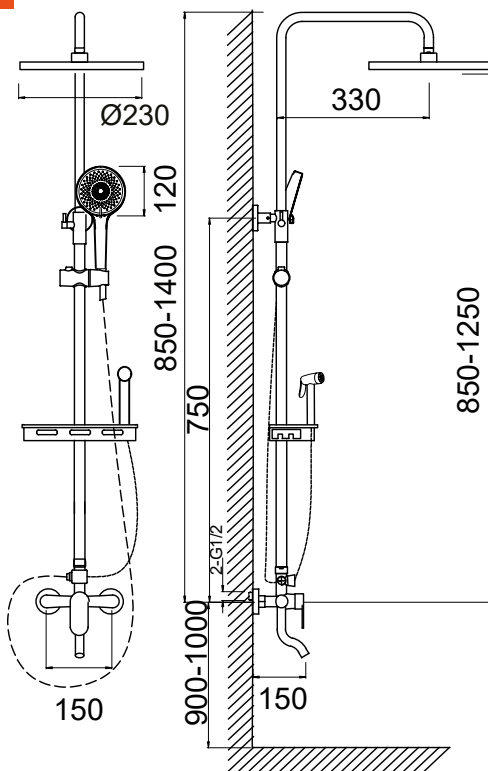

ДУШЕВАЯ СИСТЕМА СО СМЕСИТЕЛЕМ ДЛЯ ВАННЫ/ДУША JAZZ 4B1

Технические характеристики

- верхний душ круглый Ø 230 мм черный с необычной геометрией форсунок, благодаря которой осуществляется мягкий расслабляющий массажный эффект, ABS
- ручной душ Ø 120 мм 3 функции, ABS
- цвет: черный
- держатель верхнего душа из нержавеющей стали 950x340
- черный шланг 1,5 м из нержавеющей стали
- гигиенический душ Ø 35 мм черный soft-touch со шлангом из ПВХ черного цвета тип «телефон»
- полочка черного цвета из ABS-пластика размером 280x120x40 мм

* улучшен дизайн и качество смесителей в комплекте