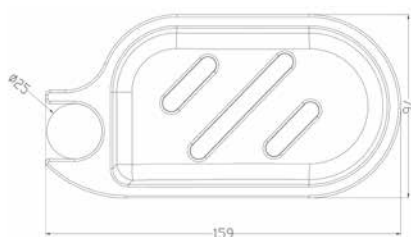

- ▶ COMFORT
- ▶ Материал: ABS пластик
- ▶ Цвет: хром
- ▶ Диаметр крепления к стойке 19 мм
- ▶ Размер, мм: 170x80

МКР20160ВL

21336

НОВИНКА

- ▶ ELEGANT
- ▶ Материал: ABS пластик
- ▶ Цвет: хром
- ▶ Диаметр крепления к стойке 25 мм
- ▶ Размер, мм: 159x76