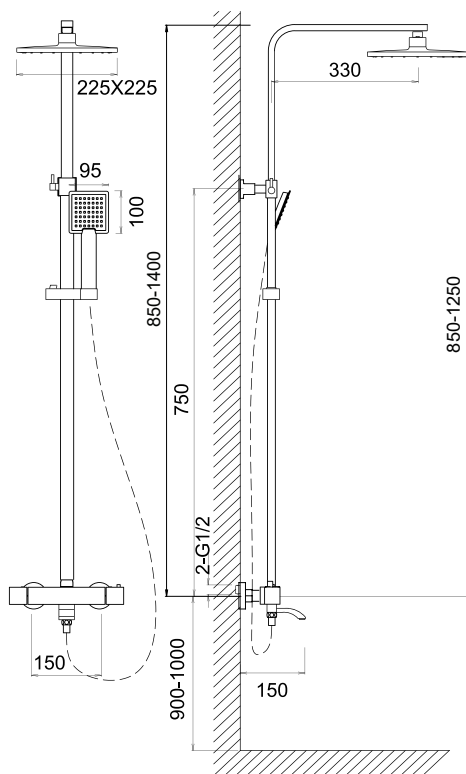

MSC00111C

14524

ДУШЕВАЯ СИСТЕМА С ТЕРМОСТАТИЧЕСКИМ СМЕСИТЕЛЕМ ДЛЯ ВАННЫ/ДУША MODERNO

Технические характеристики

- верхний душ квадратный 225x225 мм с зеркальной хромированной поверхностью
- стойка для верхнего душа квадратного сечения L=1400 мм телескопическая с возможностью установить на удобную для потребителя высоту, сделана из нержавеющей стали толщиной 1.5 мм
- ручной душ квадратный 95x100мм 1-функциональный в хроме
- шланг 1,5 м из нержавеющей стали
- держатель лейки хромированный с возможностью регулировки по высоте и углу наклона

MSC00107C_bk

14525