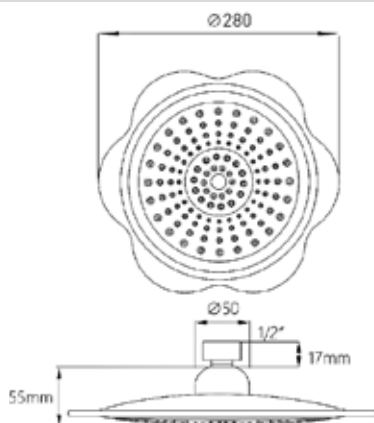

ЛЕЙКА ВЕРХНЕГО ДУША

Технические характеристики

- диаметр: 280 мм
- материал: ABS пластик
- цвет: хром/серый
- присоединительный размер: внутренняя резьба G1/2"
- 1 функция
- применяется в смесителях со стационарной штангой для тропического душа или в смесителях скрытой установки с верхним душем

МКР27016С

18689

НОВИНКА