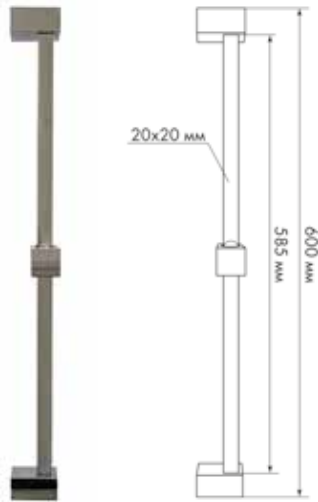

МКР25005BL

18625

НОВИНКА

- ▶ MELODIA SQUARE
- ▶ Материал: нержавеющая сталь, ABS пластик
- ▶ Цвет: хром
- ▶ Длина стойки, мм: 600
- ▶ Размер, мм: 20X20
- ▶ С помощью крепления также можно регулировать угол наклона лейки
- ▶ дополнительно комплектуется пластиковой мыльницей 140x113 мм