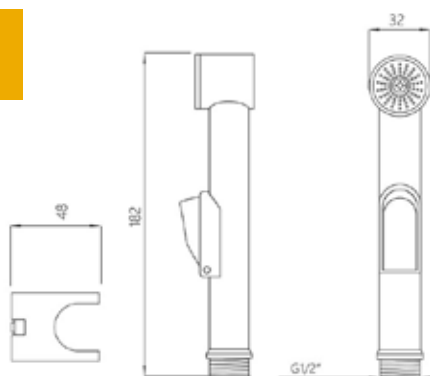

лейка для биде **MELODIA CLASSICA PLUS**

- назначение: для гигиенических процедур
- материал: ABS пластик
- присоединительный размер: наружная резьба 1/2"
- цвет: хром/черный
- снабжена рычажком-выключателем для остановки потока воды
- кронштейн в комплекте

МКР24002
14507