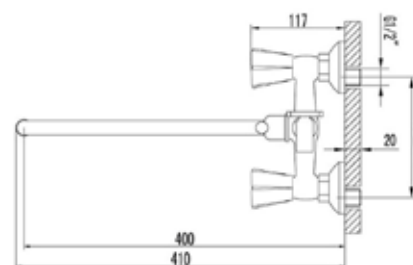

65003

Смеситель для ванны и душа Технические характеристики

- ▶ гарантия 7 лет
- ▶ материал корпуса: латунь
- ▶ цвет: хром
- ▶ установка на стену
- ▶ керамические кран-буксы
- ▶ круглый S-образный излив 300 мм
- ▶ двухзахватный, металлические маховики
- ▶ переключатель с керамическими пластинами
- ▶ лейка Ø 75 мм 1-функциональная
- ▶ крепеж хром
- ▶ шланг 1,5 м из нержавеющей стали, хром