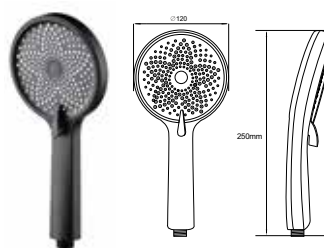

НОВИНКА

- ▶ диаметр: 115 мм
- ▶ материал: ABS пластик
- ▶ 3 функций
- ▶ наружная резьба 1/2"
- ▶ цвет: черный
- ▶ переключение между функциями производится с помощью кнопки

МКР26313BL_ВК

18677

НОВИНКА

- ▶ диаметр: 120 мм
- ▶ материал: ABS пластик
- ▶ 3 функций
- ▶ наружная резьба 1/2"
- ▶ цвет: черный
- ▶ переключение между функциями производится с помощью рычажка