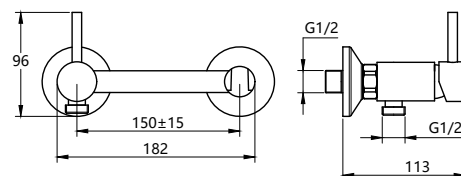

Смеситель с гигиеническим душем

Технические характеристики

- гарантия 7 лет
- материал корпуса: латунь
- цвет: хром
- установка на стену
- керамический картридж Wanhai Ø 25 мм
- стандарт подводки: 1/2"
- однозахватный, металлическая ручка
- гигиеническая лейка из пластика хромированная
- шланг 1,5 м двойной оплетки, нержавеющая сталь, хром
- отражатели хром из нерж.стали - 2 шт., эксцентрики латунные - 2 шт.

КОМПЛЕКТАЦИЯ ПОСТАВКИ:

- смеситель
- лейка
- монтажный комплект
- кронштейн для лейки
- шланг
- паспорт

АНОНС

MDV35751BK