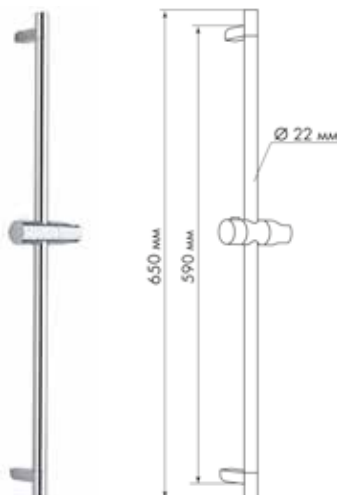

- MELODIA STICK
- Материал: нержавеющая сталь, ABS пластик
- Цвет: хром
- Длина стойки, мм: 650
- Диаметр, мм: 22
- С помощью крепления также можно регулировать угол наклона лейки
- дополнительно комплектуется пластиковой мыльницей 123x106 мм

МКР20027BL

21312