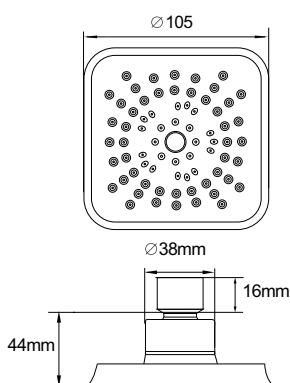

ЛЕЙКА ВЕРХНЕГО ДУША

Технические характеристики

- размер: 105X105 мм
- материал: ABS пластик
- цвет: хром
- присоединительный размер: внутренняя резьба G1/2"
- 1 функция
- применяется в смесителях со стационарной штангой для тропического душа или в смесителях скрытой установки с верхним душем

МКР27010С

18646

НОВИНКА