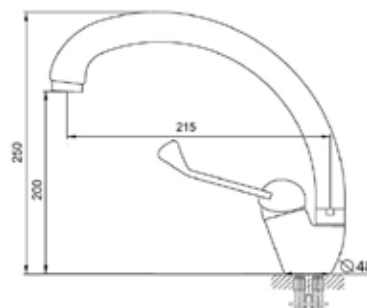

КОМПЛЕКТАЦИЯ ПСТАВКИ:

MDV40813
12767

Смеситель для кухни Технические характеристики

- ▶ гарантия 7 лет
- ▶ материал корпуса: латунь
- ▶ цвет: хром
- ▶ установка на мойку
- ▶ керамический картридж Ø 40 мм
- ▶ форма излива «утка»
- ▶ стандарт подводки: 1/2"
- ▶ однозахватный, металлическая ручка
- ▶ нет гибкой подводки
- ▶ хирургический
- ▶ тип крепления: 2 шпильки нерж. + гайки М8 латунь