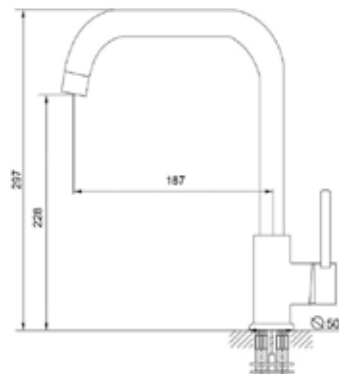

MDV35115

Смесители для кухни

арт. MDV35115
код 65086

арт. MDV35115_bk
код 65367

арт. MDV35115_вт
код 65368

MDV35116

Смесители для кухни

арт. MDV35116
код 11301

арт. MDV35116_bk
код 11302

арт. MDV35116_вт
код 11303

арт. MDV35116_вс
код 12781

Смесители для кухни Технические характеристики (для 2-х смесителей)

- гарантия 7 лет
- материал корпуса: латунь
- цвета корпусов: хром, черный, белый, бежевый
- установка на мойку
- керамический картридж Ø 35 мм
- стандарт подводки: 1/2"
- поворотный излив
- однозахватный, металлическая ручка
- нет гибкой подводки
- тип крепления: гайка

КОМПЛЕКТАЦИЯ ПОСТАВКИ:

смеситель

крепеж

паспорт