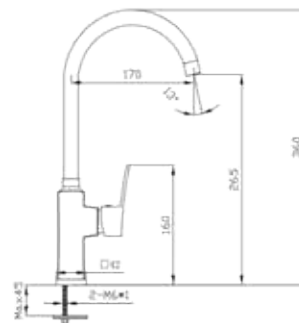

КОМПЛЕКТАЦИЯ ПОСТАВКИ:

- смеситель
- крепеж
- паспорт

MDV30015
19202

Смеситель для кухни Технические характеристики

- ▶ гарантия 7 лет
- ▶ материал корпуса: латунь
- ▶ цвет: хром
- ▶ установка на мойку
- ▶ керамический картридж Ø 25 мм
- ▶ стандарт подводки: 1/2"
- ▶ высокий R-излив
- ▶ однозахватный, металлическая ручка
- ▶ нет гибкой подводки
- ▶ тип крепления: 2 болта М6