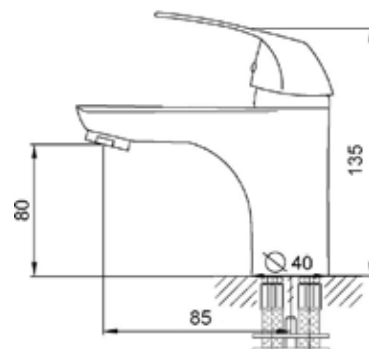

РОССИЯ

MDV35120
65303

Смеситель для умывальника

Технические характеристики

- ▶ гарантия 7 лет
- ▶ материал корпуса: латунь
- ▶ цвет: хром
- ▶ установка на умывальник
- ▶ керамический картридж \varnothing 35 мм
- ▶ стандарт подводки: 1/2"
- ▶ однозахватный, металлическая ручка
- ▶ цельнолитой корпус
- ▶ нет гибкой подводки
- ▶ тип крепления: 2 шпильки нерж. + гайки М8 латунь