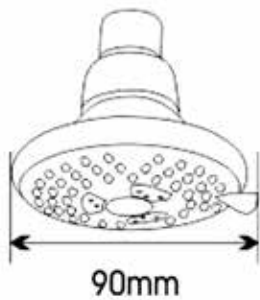

МКР20496

34676

ЛЕЙКА ВЕРХНЕГО ДУША

Технические характеристики

- диаметр: 90 мм
- материал: ABS пластик
- цвет: хром/серый
- присоединительный размер: внутренняя резьба G1/2"
- 3 функции
- применяется в смесителях со стационарной штангой для тропического душа или в смесителях скрытой установки с верхним душем

МКР27009С

18645