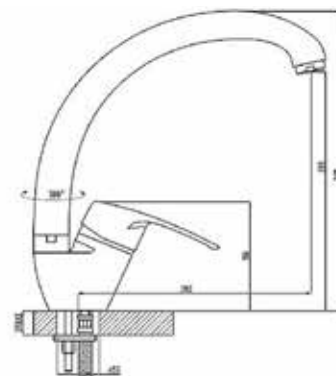

- ▶ гарантия 7 лет
- ▶ материал корпуса: латунь
- ▶ цвет: хром
- ▶ установка на мойку
- ▶ керамический картридж Ø 40 мм
- ▶ стандарт подводки: 1/2"
- ▶ поворотный излив высотой 198 мм тип «утка»
- ▶ однозахватный, металлическая ручка
- ▶ нет гибкой подводки
- ▶ тип крепления: 2 болта М6