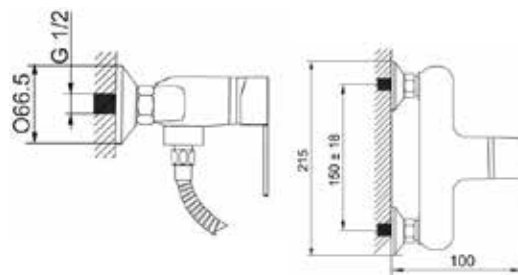

КОМПЛЕКТАЦИЯ ПСТАВКИ:

- ▶ смеситель
- ▶ лейка
- ▶ монтажный комплект
- ▶ кронштейн для лейки
- ▶ шланг
- ▶ паспорт

MDV35151
65360

Смеситель для душа с гигиенической лейкой

Технические характеристики

- ▶ гарантия 7 лет
- ▶ материал корпуса: латунь
- ▶ цвет: хром
- ▶ установка на стену
- ▶ керамический картридж \varnothing 35 мм
- ▶ однозахватный, металлическая ручка
- ▶ без излива
- ▶ лейка гигиеническая, держатель для лейки на корпусе смесителя
- ▶ шланг двойной оплетки 1,5 м нержавеющей стали, хром