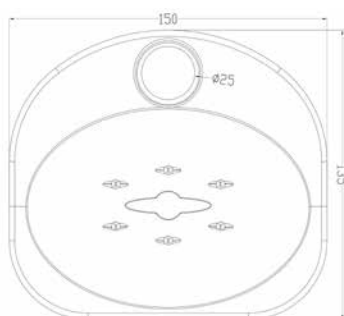

МКР25013ВL

18622

НОВИНКА

- ▶ STANDARD
- ▶ Материал: ABS пластик
- ▶ Цвет: хром
- ▶ Диаметр крепления к стойке 22 мм
- ▶ Размер, мм: 123x106

МКР25016ВL

18912

НОВИНКА

- ▶ JIVE
- ▶ Материал: ABS пластик
- ▶ Цвет: прозрачный
- ▶ Диаметр крепления к стойке 25 мм
- ▶ Размер, мм: 150x135