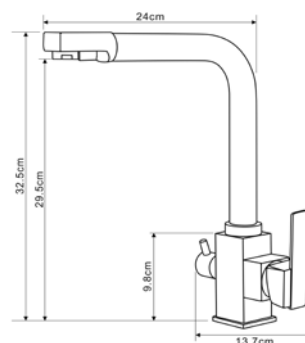

КОМПЛЕКТАЦИЯ ПСТАВКИ:

-  смеситель  крепеж  паспорт

MDV30201
19799

Смеситель для кухни Технические характеристики

- ▶ гарантия 7 лет
- ▶ материал корпуса: латунь
- ▶ цвет: хром
- ▶ установка на мойку
- ▶ керамический картридж Ø 35 мм
- ▶ стандарт подводки: 1/2"
- ▶ поворотный излив 2в1 с аэратором
- ▶ однозахватный, металлическая ручка
- ▶ гибкая подводка из нержавеющей стали 3шт по 50см
- ▶ доп.опция: подключение к фильтру
- ▶ крепеж: гайка нерж.сталь+латунь