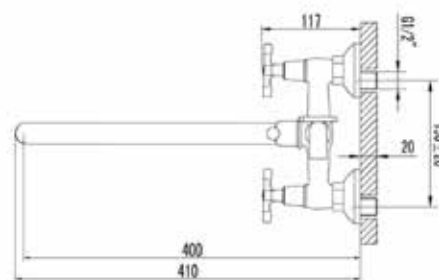

КОМПЛЕКТАЦИЯ ПСТАВКИ:

смеситель

монтажный комплект

шланг

лейка

кронштейн для лейки

паспорт