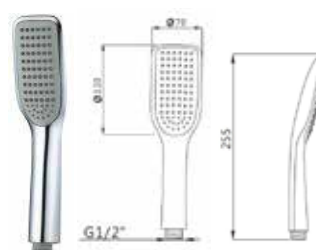

ЛЕЙКИ ДЛЯ ДУША

МКР

СЕРИЯ **STANDARD** ЛЕЙКИ
В ПАКЕТЕ ПВХ
С КАРТОННЫМ ПОДВЕСОМ

МКР26107

34385

- квадрат, диаметр: 58 мм
- материал: ABS пластик
- 1 функция
- наружная резьба 1/2"
- цвет: хром

МКР20596

34666

- размер: 70x70 мм
- материал: ABS пластик
- 1 функция
- наружная резьба 1/2"
- цвет: хром, серый, голубой

МКР26101_УТ

14509

- размер: 55x130 мм
- материал: ABS пластик
- 1 функция
- наружная резьба 1/2"
- цвет: белый

МКР20592

34662

- диаметр: 70x100 мм
- материал: ABS пластик
- 1 функция
- наружная резьба 1/2"
- цвет: хром, черный, серый

МКР26116

34387

- размер: 60x80x50 мм
- материал: ABS пластик
- 1 функция
- наружная резьба 1/2"
- цвет: хром, серый

МКР20434

34691

- размер: 70x120 мм
- материал: ABS пластик
- 1 функция
- цвет: хром, серый
- наружная резьба 1/2"

МКР20535

34715

- размер: 60x100 мм
- материал: ABS пластик
- 1 функция
- цвет: хром, серый
- наружная резьба 1/2"

МКР20594

34664

- размер: 75x55 мм
- материал: ABS пластик
- 1 функция
- цвет: хром, серый
- наружная резьба 1/2"

МКР26103_ВК

14513

- размер: 60x120 мм
- материал: ABS пластик
- 1 функция
- наружная резьба 1/2"
- цвет: черный матовый

МКР20595

34665

- размер: 75x75 мм
- материал: ABS пластик
- 1 функция
- наружная резьба 1/2"
- цвет: хром, черный, серый