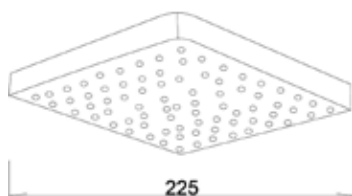

ЛЕЙКА ВЕРХНЕГО ДУША

Технические характеристики

- размер: 225x225 мм
- материал: ABS пластик
- цвет: черный
- присоединительный размер: внутренняя резьба G1/2"
- 1 функция