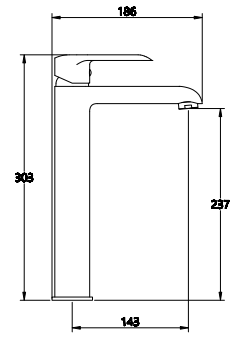

КОМПЛЕКТАЦИЯ ПОСТАВКИ:

смеситель

крепеж

паспорт

MDV35621
19508

Смеситель для умывальника

Технические характеристики

- ▶ гарантия 7 лет
- ▶ материал корпуса: латунь
- ▶ цвет: хром
- ▶ установка на умывальник
- ▶ картридж Ju Teng Ø 35 мм
- ▶ стандарт подводки: 1/2"
- ▶ однозахватный, металлическая ручка
- ▶ высокий корпус с изливом с поворотным аэратором Neoperl (без водосберегающей функции)
- ▶ нет гибкой подводки и донного клапана
- ▶ крепеж: латунная гайка + ABS пластик черный