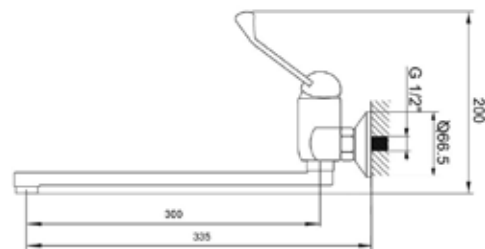

КОМПЛЕКТАЦИЯ ПСТАВКИ:

**MDV40811**

12769

Смеситель для кухни Технические характеристики

- ▶ гарантия 7 лет
- ▶ материал корпуса: латунь
- ▶ цвет: хром
- ▶ установка на стену
- ▶ керамический картридж Ø 40 мм
- ▶ излив плоский L-образный 300 мм
- ▶ однозахватный, металлическая ручка
- ▶ хирургический