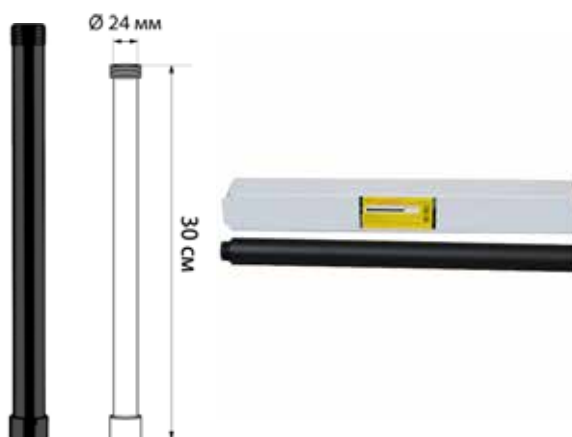

МКР21032С

16293

- ▶ товар: труба удлинительная для душевой системы
- ▶ материал: нержавеющая сталь
- ▶ диаметр, мм: 24
- ▶ длина, см: 30
- ▶ цвет: хром

МКР21032ВК

16294

- ▶ товар: труба удлинительная для душевой системы
- ▶ материал: нержавеющая сталь
- ▶ диаметр, мм: 24
- ▶ длина, см: 30
- ▶ цвет: черный