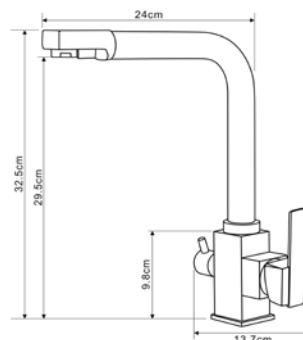

КОМПЛЕКТАЦИЯ ПСТАВКИ:

-  смеситель  крепеж  паспорт

MDV30201BK
19801

Смеситель для кухни Технические характеристики

- ▶ гарантия 7 лет
- ▶ материал корпуса: латунь
- ▶ цвет: черный матовый
- ▶ установка на мойку
- ▶ керамический картридж Ø 35 мм
- ▶ стандарт подводки: 1/2"
- ▶ поворотный излив 2в1 с аэратором
- ▶ однозахватный, металлическая ручка
- ▶ гибкая подводка из нержавеющей стали 3шт по 50см
- ▶ доп.опция: подключение к фильтру
- ▶ крепеж: гайка нерж.сталь+латунь