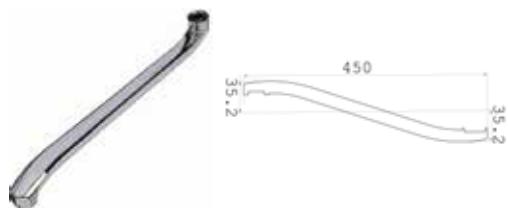

МКР20709Р

34099

- длина излива, см: 45
- толщина излива, мм: 0,5
- форма излива: плоский S-образный
- азратор: пластик, решетка из нерж. стали, гайка силумин 3/4"
- присоединительный размер: внутренняя резьба G3/4"
- цвет: хром