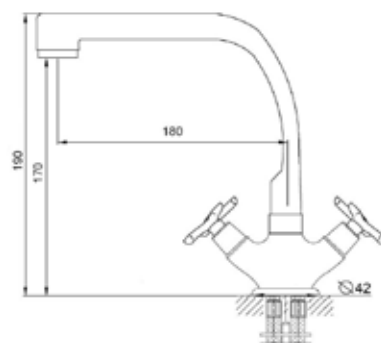

КОМПЛЕКТАЦИЯ ПСТАВКИ:

- ▶ смеситель
- ▶ монтажный комплект
- ▶ шланг
- ▶ лейка
- ▶ кронштейн для лейки
- ▶ паспорт

MDV40610
65301

Смеситель для кухни

Технические характеристики

- ▶ гарантия 7 лет
- ▶ материал корпуса: латунь
- ▶ цвет: хром
- ▶ установка на мойку
- ▶ керамические кран-буксы
- ▶ стандарт подводки: 1/2"
- ▶ поворотный излив h - 170 мм
- ▶ двухзахватный, металлические маховики
- ▶ нет гибкой подводки
- ▶ тип крепления: 1 шпилька нерж. + гайки М6 латунь