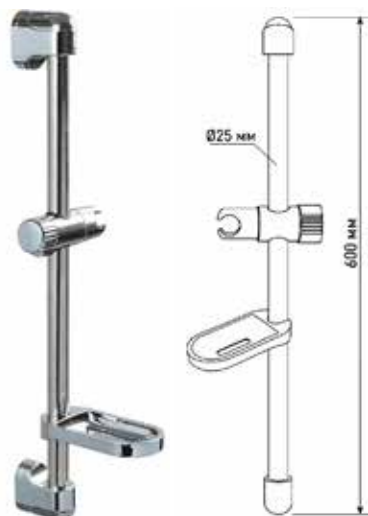

МКР20033ВL

21321

- Материал: нержавеющая сталь, ABS пластик
- Цвет: хром
- Длина стойки, мм: 600
- Диаметр, мм: 25
- С помощью крепления также можно регулировать угол наклона лейки
- дополнительно комплектуется пластиковой мыльницей