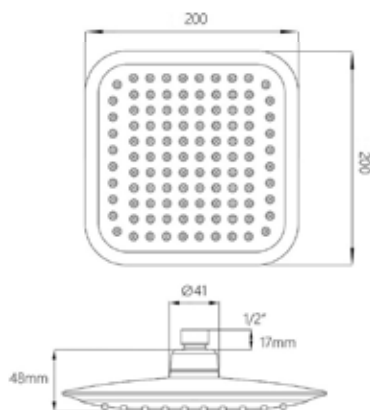

ЛЕЙКА ВЕРХНЕГО ДУША

Технические характеристики

- размер: 200X200 мм
- материал: ABS пластик
- цвет: черный
- присоединительный размер: внутренняя резьба G1/2"
- 1 функция
- применяется в смесителях со стационарной штангой для тропического душа или в смесителях скрытой установки с верхним душем

МКР20543

34723