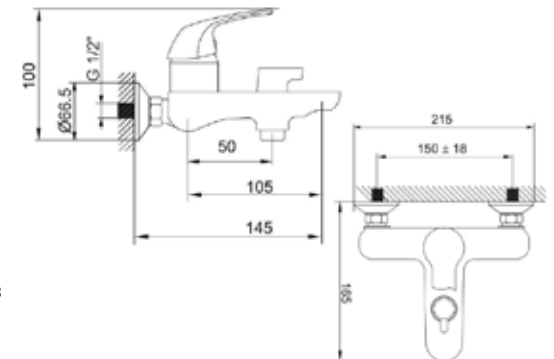

КОМПЛЕКТАЦИЯ ПСТАВКИ:

- смеситель
- лейка
- монтажный комплект
- кронштейн для лейки
- шланг
- паспорт

MDV35140_bk
65362

Смеситель для ванны и душа

Технические характеристики

- ▶ гарантия 7 лет
- ▶ материал корпуса: латунь
- ▶ цвет: черный
- ▶ установка на стену
- ▶ керамический картридж \varnothing 35 мм
- ▶ однозахватный, металлическая ручка
- ▶ цельнолитой латунный короткий излив
- ▶ переключатель с керамическими пластинами
- ▶ квадратная черная лейка 120x60 мм
- ▶ шланг 1,5 м двойной оплетки ПВХ в цвете серебро/черный