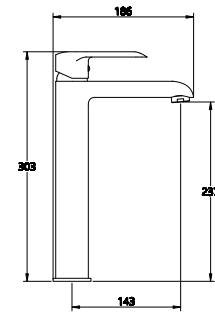

КОМПЛЕКТАЦИЯ ПОСТАВКИ:

смеситель

крепеж

паспорт

MDV35621BK
19513