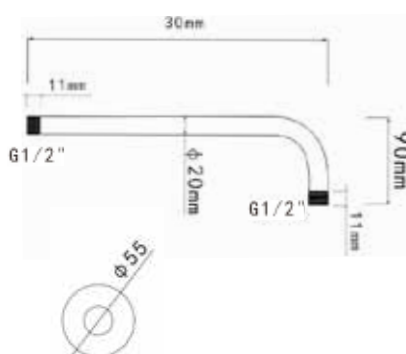

ДЕРЖАТЕЛЬ ДЛЯ ВЕРХНЕГО ДУША

Технические характеристики

- материал: нержавеющая сталь
- цвет: хром
- толщина стали 1 мм, диаметр трубки 20 мм, диаметр декоративной чашки 55 мм
- подключение лейки 1/2" наружная резьба

МКР20512Р
21319