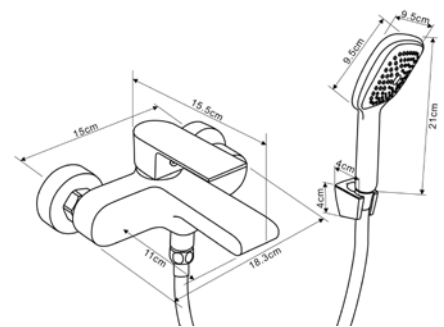

КОМПЛЕКТАЦИЯ ПСТАВКИ:

- смеситель
- крепеж
- паспорт

MDV30140
19790

Смеситель для ванны и душа Технические характеристики

- ▶ гарантия 7 лет
- ▶ материал корпуса латунь
- ▶ цвет: хром
- ▶ установка на стену
- ▶ керамический картридж Ø 35 мм
- ▶ однозахватный, металлическая ручка
- ▶ короткий излив
- ▶ поворотный аэратор
- ▶ квадратная лейка 85x85 мм, 1 функция
- ▶ шланг 1,5 м в цвет корпуса смесителя
- ▶ крепеж: гайка нерж.сталь+латунь