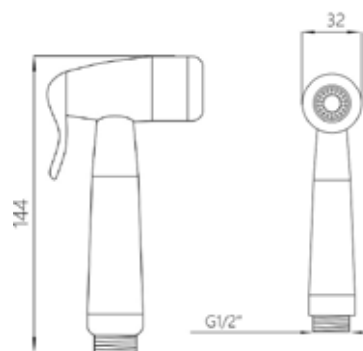

лейка для биде MELODIA DIAMOND

- назначение: для гигиенических процедур
- материал: ABS пластик
- присоединительный размер: наружная резьба 1/2"
- цвет: хром
- снабжена рычажком-выключателем для остановки потока воды

МКР20491Р

34671