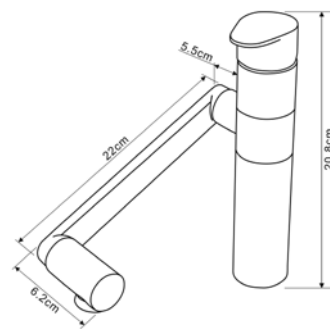

КОМПЛЕКТАЦИЯ ПСТАВКИ:

смеситель

крепеж

паспорт

MDV30203ss

19805