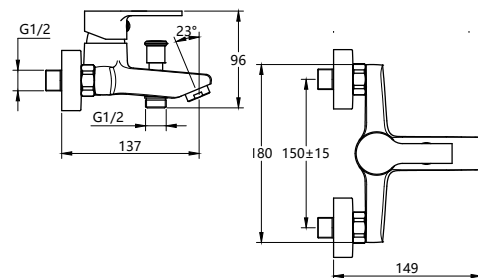

КОМПЛЕКТАЦИЯ ПОСТАВКИ:

MDV35740
19494

Смеситель для ванны и душа Технические характеристики

- ▶ гарантия 7 лет
- ▶ материал корпуса: латунь
- ▶ цвет: хром
- ▶ установка на стену
- ▶ керамический картридж Wanhai Ø 35 мм
- ▶ однозахватный, металлическая ручка
- ▶ короткий излив
- ▶ керамический дивертор
- ▶ квадратная лейка 90x90 мм, 1 функция
- ▶ шланг 1,5 м двойной оплетки, нержавеющая сталь, хром
- ▶ крепеж: латунная гайка, латунные эксцентрики