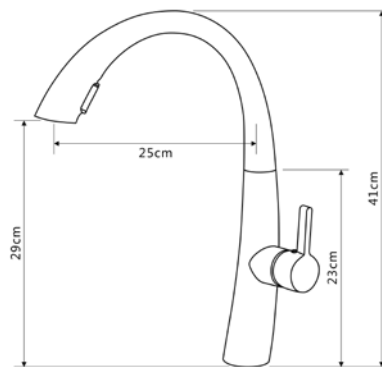

КОМПЛЕКТАЦИЯ ПОСТАВКИ:

смеситель

крепеж

паспорт

MDV30207BK
19815

Смеситель для кухни Технические характеристики

- ▶ гарантия 7 лет
- ▶ материал корпуса: нержавеющая сталь
- ▶ цвет: черный матовый
- ▶ установка на мойку
- ▶ керамический картридж Ø 35 мм
- ▶ однозахватный, металлическая ручка
- ▶ вытяжной излив с лейкой в цвет излива с кнопкой
- ▶ внутренний шланг из нейлона 1,5 м серый
- ▶ гибкая подводка 50 см, стандарт 1/2"
- ▶ крепеж: гайка из нержавеющей стали с прокладками