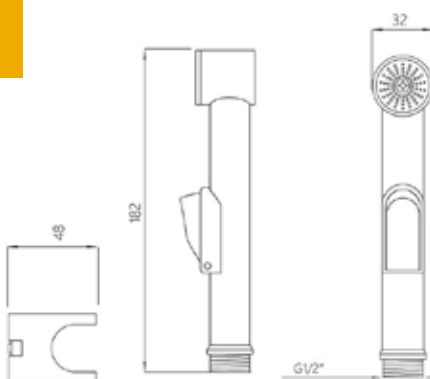

лейка для биде **MELODIA CLASSICA**

- назначение: для гигиенических процедур
- присоединительный размер: наружная резьба 1/2"
- цвет: хром/черный/серый
- снабжена рычажком-выключателем для остановки потока воды
- кронштейн в комплекте