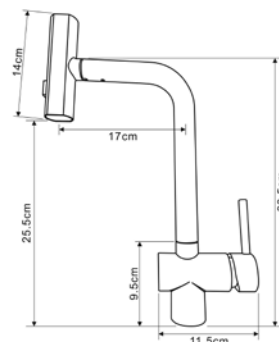

КОМПЛЕКТАЦИЯ ПОСТАВКИ:

смеситель

крепеж

паспорт

MDV30208BK
19819

Смеситель для кухни Технические характеристики

- ▶ гарантия 7 лет
- ▶ материал корпуса: нержавеющая сталь
- ▶ цвет: черный матовый
- ▶ установка на мойку
- ▶ керамический картридж Ø 35 мм
- ▶ вытяжной излив
- ▶ лейка 4в1: 4 положения и 4 типа струй
- ▶ внутренний шланг из нейлона 1,5 м черный
- ▶ гибкая подводка 50 см, стандарт 1/2"
- ▶ крепеж: гайка нерж.сталь+латунь