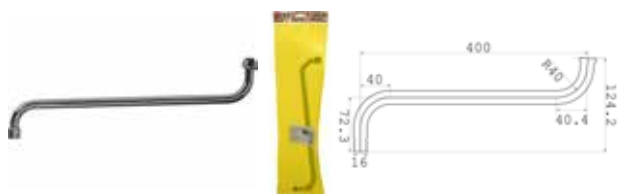

МКР20697Р 33969

- длина излива, см: 40
- диаметр, мм: 16
- толщина излива, мм: 0,5
- форма излива: круглый S-образный
- аэратор: пластик, решетка из нерж. стали, гайка силумин 3/4"
- присоединительный размер: M22x1,5
- цвет: хром
- русский стандарт