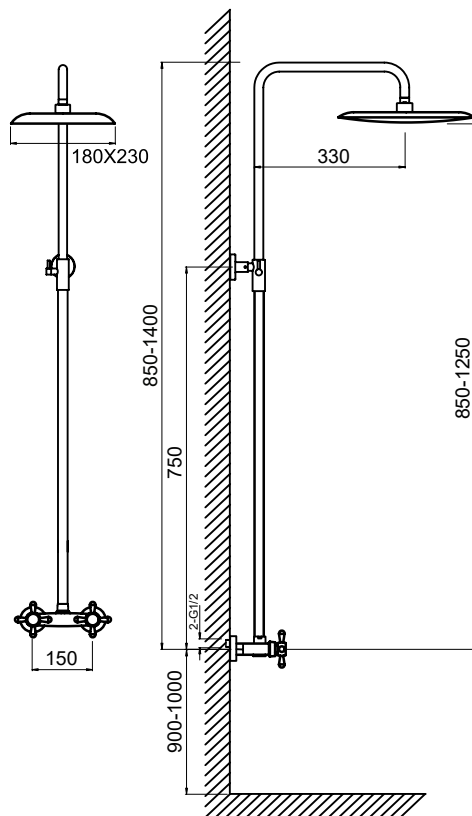

ДУШЕВЫЕ СИСТЕМЫ СО СМЕСИТЕЛЕМ

MSC00104C

14520

ДУШЕВАЯ СИСТЕМА С ДВУРУКИМ ДУШЕВЫМ СМЕСИТЕЛЕМ GALATEO

Технические характеристики

- верхний душ квадратной формы 230x180 мм, ABS, хром/белый с серыми форсунками с системой самоочистки
- стойка для верхнего душа L=1400 мм из нерж. стали толщиной 1 мм круглого сечения
- смеситель для душа латунный двурукий с керамическими кран-буксами 1/2" хромированный, маховики крест

MSC00105C

14521