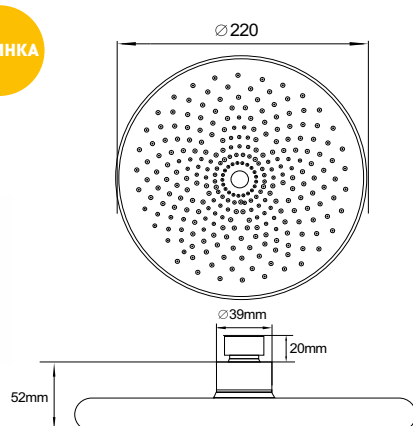

ЛЕЙКА ВЕРХНЕГО ДУША

Технические характеристики

- диаметр: 220 мм
- материал: ABS пластик
- цвет: хром
- присоединительный размер: внутренняя резьба G1/2"
- 1 функция
- применяется в смесителях со стационарной штангой для тропического душа или в смесителях скрытой установки с верхним душем

МКР27007С_ВК

18643

НОВИНКА

ЛЕЙКА ВЕРХНЕГО ДУША

Технические характеристики

- диаметр: 220 мм
- материал: ABS пластик
- цвет: черный
- присоединительный размер: внутренняя резьба G1/2"
- 1 функция
- применяется в смесителях со стационарной штангой для тропического душа или в смесителях скрытой установки с верхним душем

МКР27000С

34318