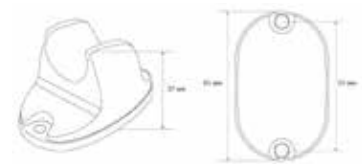

- ▶ Материал: пластик
- ▶ Цвет: хром
- ▶ Крепеж: в комплекте

МКР28000P

34308

- ▶ Материал: ABS пластик
- ▶ Цвет: хром
- ▶ Крепеж: в комплекте

МКР20516P

21363

- ▶ Материал: ABS пластик
- ▶ Цвет: хром
- ▶ Крепеж: в комплекте