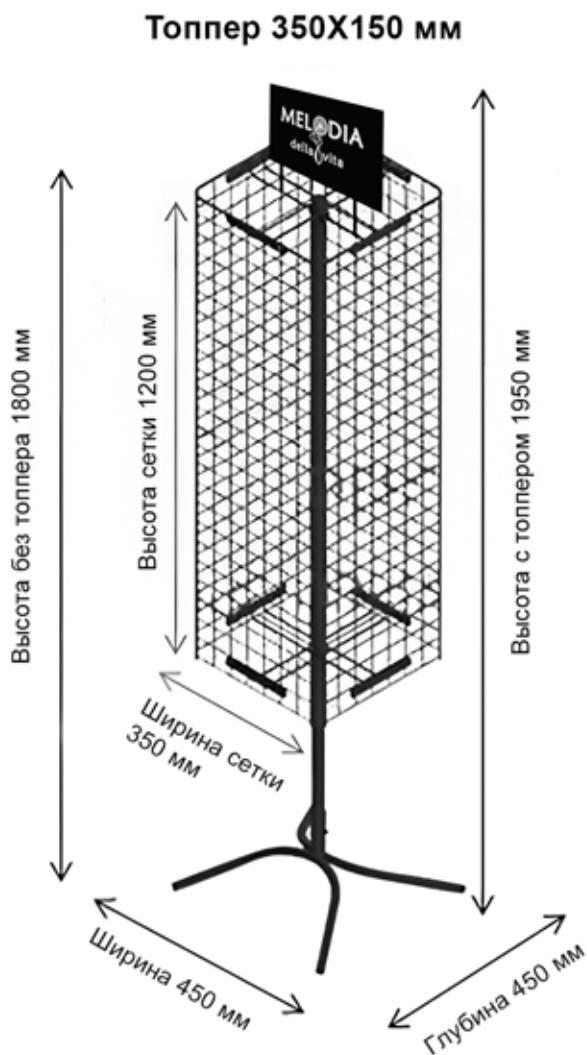

ТОРГОВОЕ ОБОРУДОВАНИЕ

Для душевых леек, шлангов, стоек и гигиенических душей могут быть предоставлены стенды

Стенд пристенный 650x450 мм

Стенд 4-сторонний вращающийся 450x450x1950