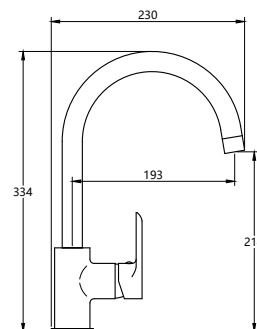

КОМПЛЕКТАЦИЯ ПОСТАВКИ:

смеситель

крепеж

паспорт

MDV35515
19525

Смеситель для кухни

Технические характеристики

- ▶ гарантия 7 лет
- ▶ материал корпуса: латунь
- ▶ цвет: хром
- ▶ установка на мойку
- ▶ керамический картридж Wanhai Ø 35 мм
- ▶ стандарт подводки: 1/2"
- ▶ однозахватный, металлическая ручка
- ▶ высокий R-излив, поворотный аэратор Neoperl
- ▶ нет гибкой подводки
- ▶ крепеж: железная пластина 2,5 мм + железный винт 70 мм-2шт + латунная гайка