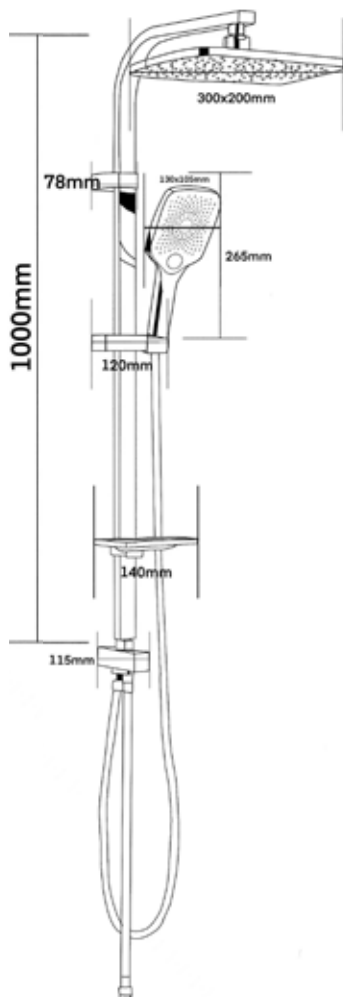

MSC00113C

19211

НОВИНКА

ДУШЕВАЯ СИСТЕМА БЕЗ СМЕСИТЕЛЯ MELODIA ETUDE

Технические характеристики

- верхний душ из ABS пластика 300x200 мм
- ручной душ 130x105 мм, 3 функции, ABS пластик
- цвет: хром
- держатель верхнего душа из нержавеющей стали, высота 1000 мм
- шланг хромированный длиной 1,5 м

MSC00113C_ВК

19212

НОВИНКА