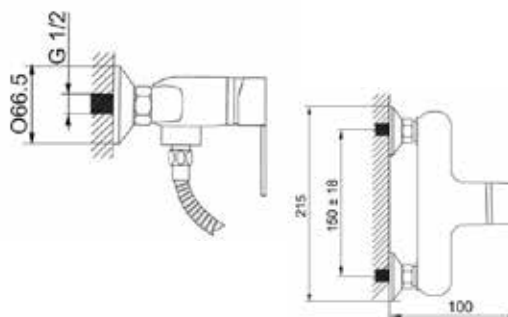

КОМПЛЕКТАЦИЯ ПОСТАВКИ:

 MDV35150
65346

Смеситель для душа

Технические характеристики

- ▶ гарантия 7 лет
- ▶ материал корпуса: латунь
- ▶ цвет: хром
- ▶ установка на стену
- ▶ керамический картридж \varnothing 35 мм
- ▶ однозахватный, металлическая ручка
- ▶ без излива
- ▶ лейка квадратная 95x95 мм
- ▶ шланг 1,5 м двойной оплетки, нержавеющая сталь, хром