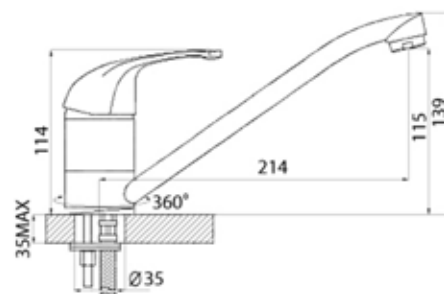

КОМПЛЕКТАЦИЯ ПСТАВКИ:

смеситель

крепеж

паспорт

серия ARGUS

MDV40412
65068

Смеситель для для кухни Технические характеристики

- ▶ гарантия 7 лет
- ▶ материал корпуса: латунь
- ▶ цвет: хром
- ▶ установка на мойку
- ▶ керамический картридж Ø 40 мм
- ▶ стандарт подводки: 1/2"
- ▶ излив высотой 198 мм тип «утка»
- ▶ однозахватный, металлическая ручка
- ▶ нет гибкой подводки
- ▶ тип крепления: 2 болта М6

КОМПЛЕКТАЦИЯ ПСТАВКИ:

смеситель

крепеж

паспорт

MDV40410

65067

Смеситель для кухни Технические характеристики

- ▶ гарантия 7 лет
- ▶ материал корпуса: латунь
- ▶ цвет: хром
- ▶ установка на мойку
- ▶ керамический картридж Ø 40 мм
- ▶ стандарт подводки: 1/2"
- ▶ однозахватный, металлическая ручка
- ▶ поворотный излив L-214 мм
- ▶ нет гибкой подводки
- ▶ тип крепления: 2 болта М6