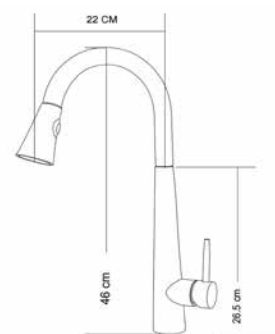

КОМПЛЕКТАЦИЯ ПСТАВКИ:

смеситель

крепеж

паспорт

MDV30204ss

19806