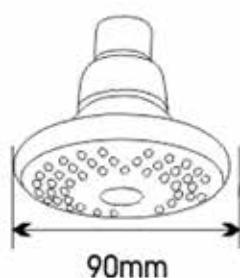

ЛЕЙКА ВЕРХНЕГО ДУША

Технические характеристики

- диаметр: 70 мм
- материал: ABS пластик
- цвет: хром/серый/зеленый
- присоединительный размер: внутренняя резьба G1/2"
- 1 функция
- применяется в смесителях со стационарной штангой для тропического душа или в смесителях скрытой установки с верхним душем

МКР20497
34677