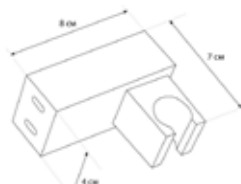

✓ Кронштейн для душа является держателем для душевых и гигиенических леек.

- Материал: ABS пластик
- Цвет: Хром
- Крепеж: в комплекте

МКР20296
21305