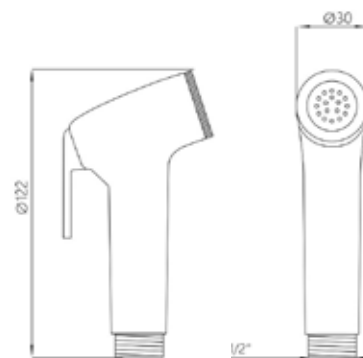

лейка для биде MELODIA SILVER

- назначение: для гигиенических процедур
- материал: ABS пластик
- присоединительный размер: наружная резьба 1/2"
- цвет: хром
- снабжена рычажком-выключателем для остановки потока воды

МКР24003Р

34418