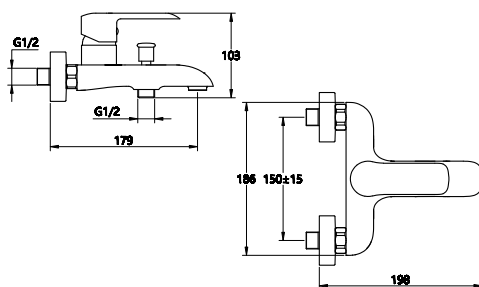

КОМПЛЕКТАЦИЯ ПОСТАВКИ:

- ▶ смеситель
- ▶ лейка
- ▶ монтажный комплект
- ▶ кронштейн для лейки
- ▶ шланг
- ▶ паспорт

MDV35640BK
19514

Смеситель для ванны и душ Технические характеристики

- ▶ гарантия 7 лет
- ▶ материал корпуса: латунь
- ▶ цвет: черный матовый
- ▶ установка на стену
- ▶ керамический картридж Wanhai Ø 35 мм
- ▶ однозахватный, металлическая ручка
- ▶ короткий излив
- ▶ керамический дивертор
- ▶ квадратная лейка 90x90 мм, 1 функция черная
- ▶ шланг 1,5 м черный, ПВХ
- ▶ крепеж: латунная гайка, латунные эксцентрики