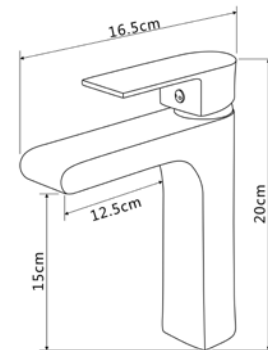

КОМПЛЕКТАЦИЯ ПСТАВКИ:

- смеситель
- крепеж
- паспорт

MDV30120BK
19795

Смеситель для умывальника Технические характеристики

- ▶ гарантия 7 лет
- ▶ материал корпуса: латунь
- ▶ цвет: черный матовый
- ▶ установка на умывальник
- ▶ керамический картридж Ø 35 мм
- ▶ стандарт подводки: 1/2"
- ▶ однозахватный, металлическая ручка
- ▶ цельнолитой корпус с изливом
- ▶ гибкая подводка из нержавеющей стали 50 см, без донного клапана
- ▶ поворотный аэратор
- ▶ крепеж: 2 гайки латунь+прокладка резиновая и 2 шпильки нерж.сталь