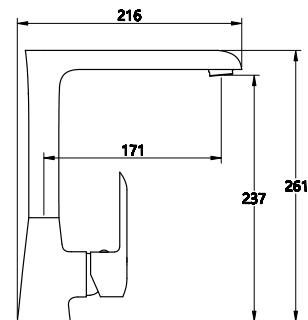

КОМПЛЕКТАЦИЯ ПОСТАВКИ:

смеситель

крепеж

паспорт