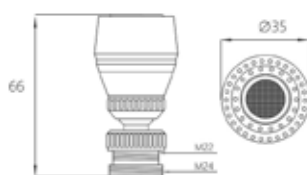

- материал корпуса: ABS пластик
- материал сетки: нержавеющая сталь
- размеры изделия, мм: 35x35x66
- резьба: внутренняя/наружная
- присоединительный размер: M22xM24
- особенности: поворотный, 2 режима
- цвет: хром/белый