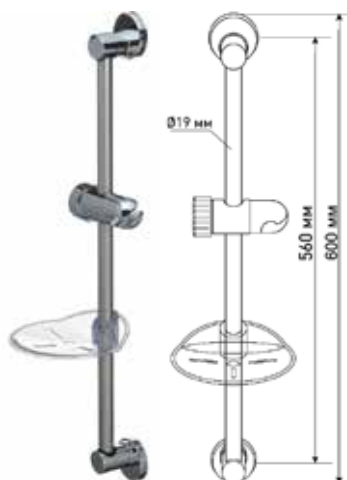

МКР20118ВL

21345

- Материал: нержавеющая сталь, ABS пластик
- Цвет: хром
- Длина стойки, мм: 600
- Диаметр, мм: 19
- С помощью крепления также можно регулировать угол наклона лейки
- дополнительно комплектуется пластиковой мыльницей