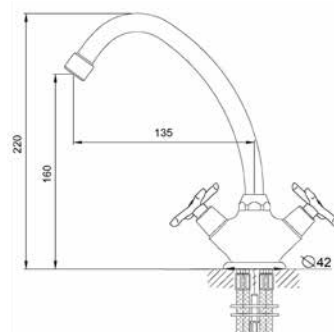

КОМПЛЕКТАЦИЯ ПСТАВКИ:

смеситель

крепеж

паспорт

MDV40205

65092