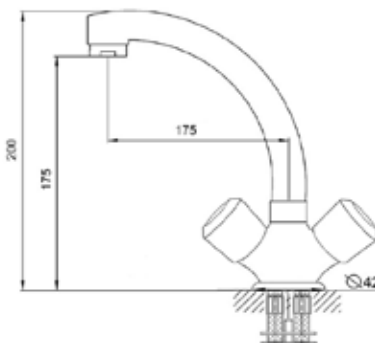

КОМПЛЕКТАЦИЯ ПОСТАВКИ:

серия ELEGIA

РОССИЯ

MDV32022

65336

Смеситель для кухни Технические характеристики

- ▶ гарантия 7 лет
- ▶ материал корпуса: латунь
- ▶ цвет: хром
- ▶ установка на мойку
- ▶ керамические кран-буксы
- ▶ стандарт подводки: 1/2"
- ▶ литой поворотный излив 175 мм
- ▶ двухзахватный, металлические маховики
- ▶ нет гибкой подводки
- ▶ тип крепления: 1 шпилька нерж. + гайки М6 латунь