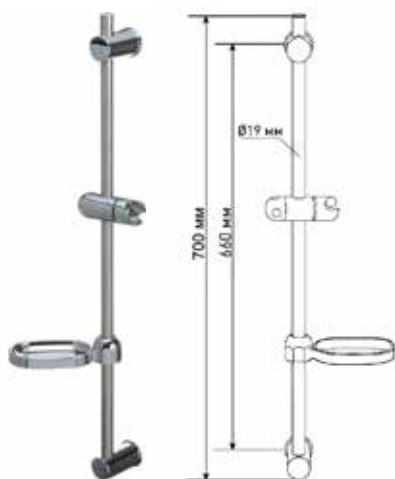

МКР20117ВL

21343

- Материал: нержавеющая сталь, ABS пластик
- Цвет: хром
- Длина стойки, мм: 700
- Диаметр, мм: 19
- С помощью крепления также можно регулировать угол наклона лейки
- дополнительно комплектуется пластиковой мыльницей