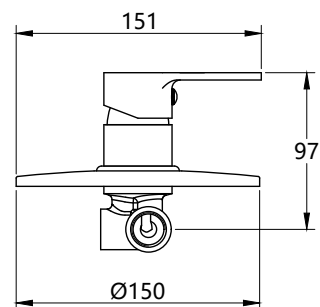

КОМПЛЕКТАЦИЯ ПОСТАВКИ:

- смеситель
- лейка
- монтажный комплект
- кронштейн для лейки
- шланг
- паспорт

MDV35751

195499