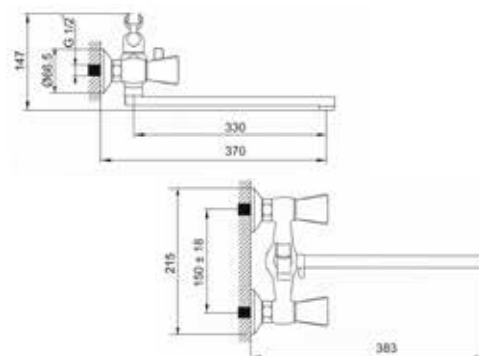

КОМПЛЕКТАЦИЯ ПСТАВКИ:

-  смеситель  крепеж  паспорт

MDV32041

69720

Смеситель для ванны и душа Технические характеристики

- ▶ гарантия 7 лет
- ▶ материал корпуса: латунь
- ▶ цвет: хром
- ▶ установка на стену
- ▶ керамические кран-буксы
- ▶ длинный S-излив 330 мм
- ▶ переключатель с керамическими пластинами
- ▶ круглая лейка Ø 75 мм (1 функция)
- ▶ шланг 1,5 м двойной оплетки, нержавеющая сталь, хром