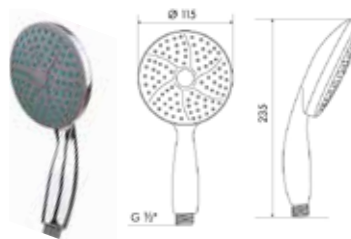

- диаметр: 115 мм
- материал: ABS пластик
- 3 функции
- наружная резьба 1/2"
- цвет: хром, серый, зеленый

МКР20551P

34622