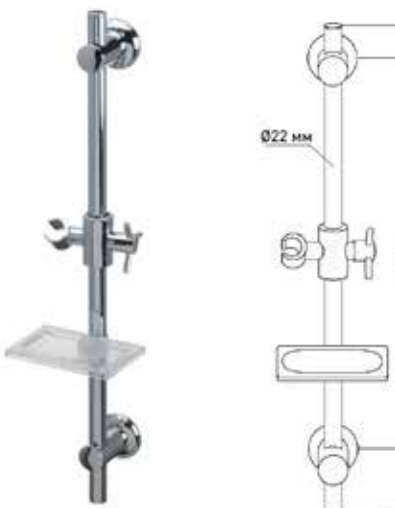

- Материал: нержавеющая сталь, ABS пластик
- Цвет: хром
- Длина стойки, мм: 600
- Диаметр, мм: 22
- С помощью крепления также можно регулировать угол наклона лейки
- дополнительно комплектуется пластиковой мыльницей

МКР25002С

34402