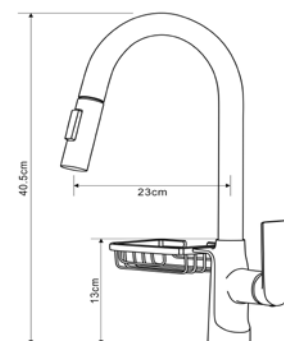

КОМПЛЕКТАЦИЯ ПОСТАВКИ:

- ▶ смеситель
- ▶ крепеж
- ▶ паспорт

АНОНС MDV30200GN

Смеситель для кухни

Технические характеристики

- ▶ гарантия 7 лет
- ▶ материал корпуса: латунь
- ▶ цвет: оружейная сталь
- ▶ установка на мойку
- ▶ керамический картридж Ø 35 мм
- ▶ однозахватный, металлическая ручка
- ▶ излив вытяжной с 2 типами струи
- ▶ внутренний шланг из нейлона 1,5 м серый
- ▶ гибкая подводка 50 см, стандарт 1/2"
- ▶ тип крепления: гайка нерж.сталь+латунь
- ▶ мыльница-корзина из нержавеющей стали в цвет корпуса