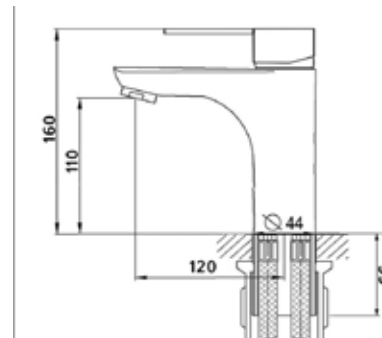

КОМПЛЕКТАЦИЯ ПСТАВКИ:

смеситель

крепеж

паспорт

MDV35320
12771

Смеситель для умывальника Технические характеристики

- ▶ гарантия 7 лет
- ▶ материал корпуса: латунь
- ▶ цвет: хром
- ▶ установка на умывальник
- ▶ керамический картридж Ø 35 мм
- ▶ стандарт подводки: 1/2"
- ▶ однозахватный, металлическая ручка
- ▶ цельнолитой корпус с изливом
- ▶ короткий излив
- ▶ нет поворотного излива
- ▶ нет гибкой подводки
- ▶ тип крепления: гайка
- ▶ цельнолитой корпус