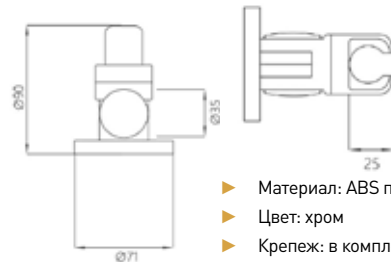

- Материал: ABS пластик
- Цвет: хром
- Крепеж: в комплекте

МКР20501P
21302

- Материал: ABS пластик
- Цвет: хром
- Крепеж: в комплекте

МКР28002P
34317

- Материал: ABS пластик
- Цвет: хром
- Крепеж: в комплекте

МКР20508
21315

- Материал: ABS пластик
- Цвет: хром
- Крепеж: в комплекте

МКР20515P
21362