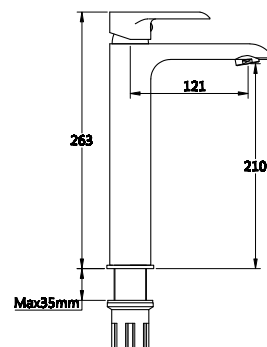

КОМПЛЕКТАЦИЯ ПОСТАВКИ:

смеситель

крепеж

паспорт

MDV35521
19521

Смеситель для умывальника

Технические характеристики

- ▶ гарантия 7 лет
- ▶ материал корпуса: латунь
- ▶ цвет: хром
- ▶ установка на умывальник
- ▶ картридж Ju Teng Ø 35 мм
- ▶ стандарт подводки: 1/2"
- ▶ однозахватный, металлическая ручка
- ▶ высокий корпус с изливом с поворотным аэратором Neoperl (без водосберегающей функции)
- ▶ нет гибкой подводки и донного клапана
- ▶ крепеж: латунная гайка + ABS пластик черный