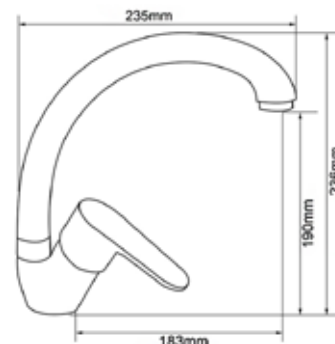

- ▶ гарантия 7 лет
- ▶ материал корпуса: латунь
- ▶ цвет: хром
- ▶ установка на мойку
- ▶ керамический картридж Ø 35 мм
- ▶ стандарт подводки: 1/2"
- ▶ излив тип «утка» высотой 190 мм
- ▶ однозахватный, металлическая ручка
- ▶ нет гибкой подводки
- ▶ тип крепления: 2 болта М6