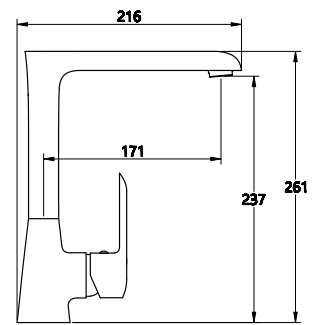

Смеситель для кухни

Технические характеристики

- гарантия 7 лет
- материал корпуса: латунь
- цвет: оружейная сталь
- установка на мойку
- керамический картридж Wanhai Ø 35 мм
- стандарт подводки: 1/2"
- однозахватный, металлическая ручка
- высокий Г-излив, поворотный аэратор Neoperl
- нет гибкой подводки
- латунная гайка + ABS пластик черный

КОМПЛЕКТАЦИЯ ПСТАВКИ:

смеситель

крепеж

паспорт

MDV35615BK

19515