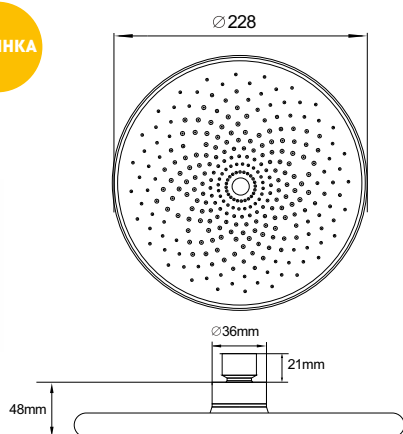

ЛЕЙКА ВЕРХНЕГО ДУША

Технические характеристики

- диаметр: 225 мм
- материал: нержавеющая сталь
- цвет: черный
- присоединительный размер: внутренняя резьба G1/2"
- 1 функция
- Лейка имеет зеркальное хромированное покрытие

МКР27006С
18640

НОВИНКА