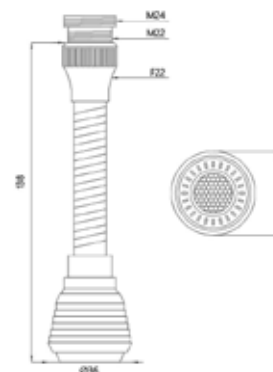

МКР20395BL 33995

- материал корпуса: ABS пластик
- материал сетки: нержавеющая сталь
- материал шланга: ПВХ
- размеры изделия, мм: 35x35x140
- резьба: внутренняя/наружная
- присоединительный размер: M22xM24
- особенности: с гибким удлинителем,
  2 режима
- цвет: хром/черный