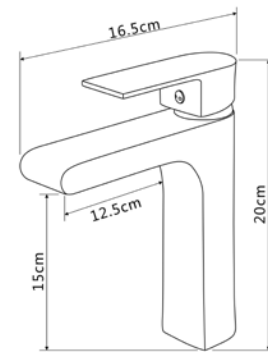

КОМПЛЕКТАЦИЯ ПСТАВКИ:

- смеситель
- крепеж
- паспорт

MDV30120GN
19792

Смеситель для умывальника Технические характеристики

- ▶ гарантия 7 лет
- ▶ материал корпуса: латунь
- ▶ цвет: оружейная сталь
- ▶ установка на умывальник
- ▶ керамический картридж Ø 35 мм
- ▶ стандарт подводки: 1/2"
- ▶ однозахватный, металлическая ручка
- ▶ цельнолитой корпус с изливом
- ▶ гибкая подводка из нержавеющей стали 50 см, без донного клапана
- ▶ поворотный аэратор
- ▶ крепеж: 2 гайки латунь+прокладка резиновая и 2 шпильки нерж.сталь