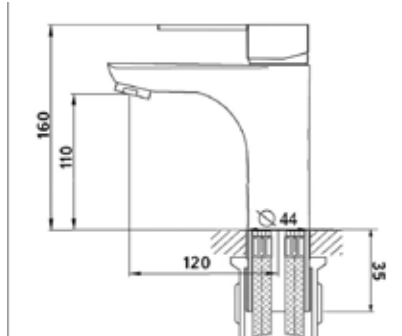

КОМПЛЕКТАЦИЯ ПОСТАВКИ:

смеситель

крепеж

паспорт