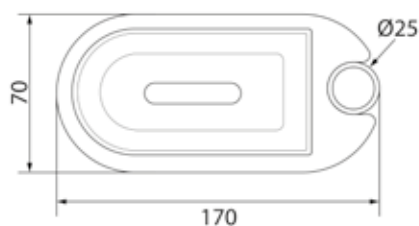

- RINGO
- Материал: ABS пластик
- Цвет: хром
- Диаметр крепления к стойке 25 мм
- Размер, мм: 170x70