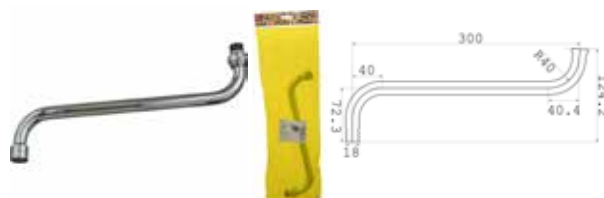

МКР20702Р 34092

- длина излива, см: 30
- диаметр, мм: 18
- толщина излива, мм: 0,5
- форма излива: круглый S-образный
- аэратор: пластик, решетка из нерж. стали, гайка силумин 3/4"
- присоединительный размер: внутренняя резьба G3/4"
- цвет: хром