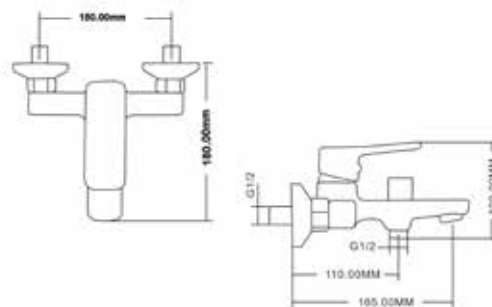

КОМПЛЕКТАЦИЯ ПОСТАВКИ:

- смеситель
- крепеж
- паспорт

MDV30040
19204

Смеситель для ванны и душа Технические характеристики

- ▶ гарантия 7 лет
- ▶ материал корпуса: латунь
- ▶ цвет: хром
- ▶ установка на стену
- ▶ керамический картридж Ø 35 мм
- ▶ стандарт подводки: 1/2"
- ▶ короткий излив
- ▶ однозахватный, металлическая ручка
- ▶ керамический переключатель душа квадратный
- ▶ лейка квадрат 95x95 хром
- ▶ шланг 1,5 м нержавеющая сталь
- ▶ держатель лейки хром