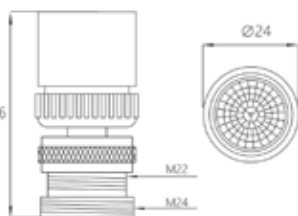

МКР20242ВL
33982

- материал корпуса: ABS пластик
- материал сетки: нержавеющая сталь
- размеры изделия, мм: 23x46x23
- резьба: внутренняя/наружная
- присоединительный размер: M22xM24
- особенности: поворотный, 1 режим
- цвет: хром

МКР20391ВL
33991