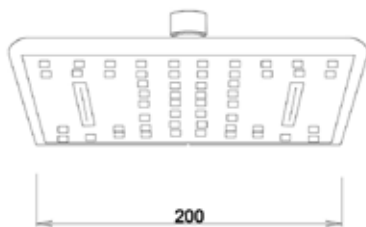

МКР27002С

34332

ЛЕЙКА ВЕРХНЕГО ДУША

Технические характеристики

- размер: 225X225 мм
- материал: ABS пластик
- цвет: хром
- присоединительный размер: внутренняя резьба G1/2"
- 1 функция
- применяется в смесителях со стационарной штангой для тропического душа или в смесителях скрытой установки с верхним душем

МКР27014С

18687

НОВИНКА