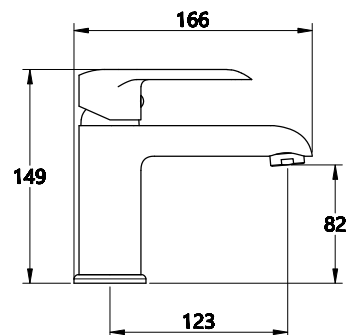

КОМПЛЕКТАЦИЯ ПОСТАВКИ:

смеситель

крепеж

паспорт

АНОНС MDV35620GN

Смеситель для умывальника Технические характеристики

- ▶ гарантия 7 лет
- ▶ материал корпуса: латунь
- ▶ цвет: оружейная сталь
- ▶ установка на умывальник
- ▶ картридж Ju Teng Ø 35 мм
- ▶ стандарт подводки: 1/2"
- ▶ однозахватный, металлическая ручка
- ▶ низкий излив с поворотным аэратором Neoperl (без водосберегающей функции)
- ▶ нет гибкой подводки и донного клапана
- ▶ крепеж: железная пластина 2,5 мм + железный винт 70 мм-1шт + латунная гайка