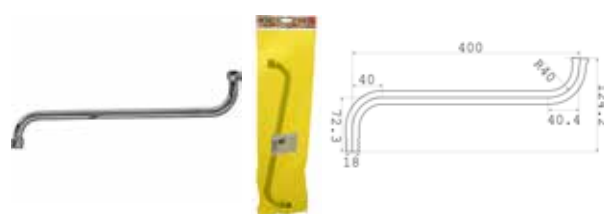

МКР20701Р 34091

- длина излива, см: 40
- диаметр, мм: 18
- толщина излива, мм: 0,5
- форма излива: круглый S-образный
- аэратор: пластик, решетка из нерж. стали, гайка силумин 3/4"
- присоединительный размер: внутренняя резьба G3/4"
- цвет: хром