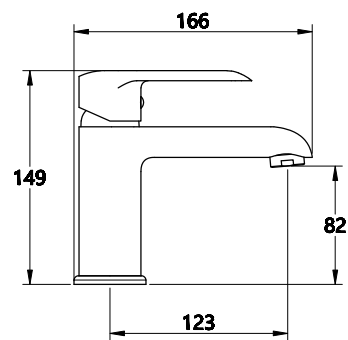

КОМПЛЕКТАЦИЯ ПОСТАВКИ:

смеситель

крепеж

паспорт