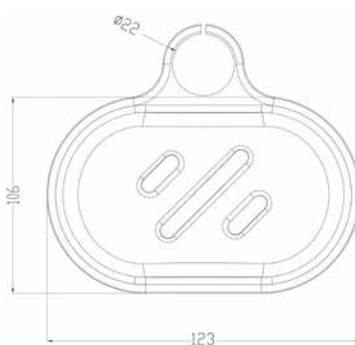

- STANDARD
- Материал: ABS пластик
- Цвет: хром
- Диаметр крепления к стойке 22 мм
- Размер, мм: 123x106

МКР25016ВL

18912

НОВИНКА