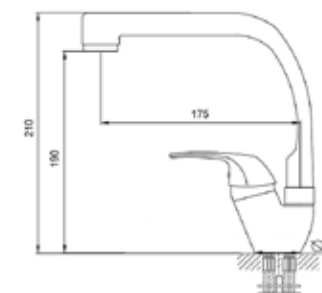

КОМПЛЕКТАЦИЯ ПОСТАВКИ:

смеситель

крепеж

паспорт

MDV40811

12777