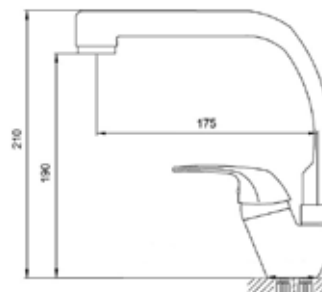

КОМПЛЕКТАЦИЯ ПОСТАВКИ:

смеситель

крепеж

паспорт

MDV35320_bk

12773