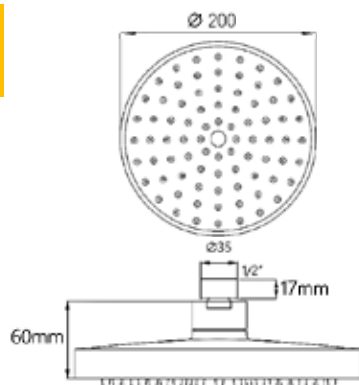

ЛЕЙКА ВЕРХНЕГО ДУША

Технические характеристики

- диаметр: 200 мм
- материал: ABS пластик
- цвет: хром/серый
- присоединительный размер: внутренняя резьба G1/2"
- 1 функция
- применяется в смесителях со стационарной штангой для тропического душа или в смесителях скрытой установки с верхним душем

МКР20488

34553