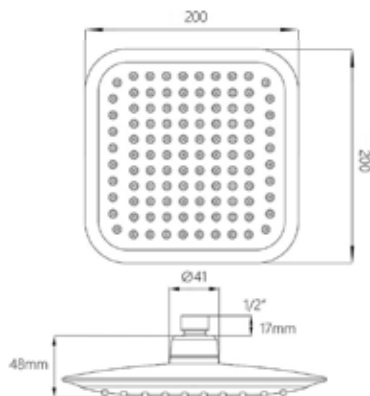

МКР20597

34667

ЛЕЙКА ВЕРХНЕГО ДУША

Технические характеристики

- размер: 200X200 мм
- материал: ABS пластик
- цвет: хром/серый
- присоединительный размер: внутренняя резьба G1/2"
- 1 функция
- применяется в смесителях со стационарной штангой для тропического душа или в смесителях скрытой установки с верхним душем

МКР20597C_bk

34751