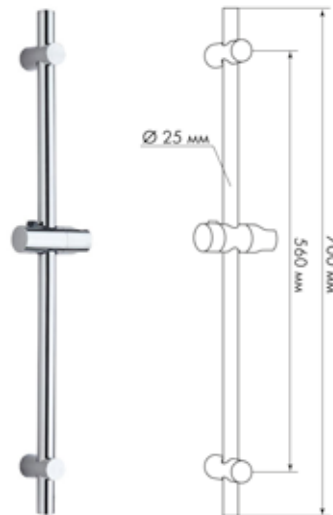

- MELODIA ROUND
- Материал: нержавеющая сталь, ABS пластик
- Цвет: хром
- Длина стойки, мм: 700
- Диаметр, мм: 25
- С помощью крепления также можно регулировать угол наклона лейки
- дополнительно комплектуется пластиковой мыльницей 155x125 мм

МКР25007BL

18627

НОВИНКА