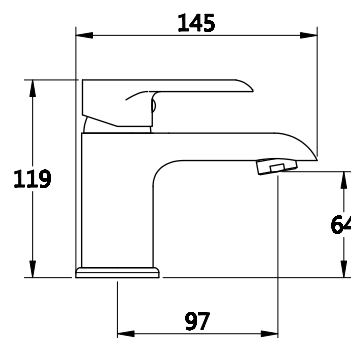

Смеситель для умывальника

Технические характеристики

- гарантия 7 лет
- материал корпуса: латунь
- цвет: хром
- установка на умывальник
- картридж Ju Teng Ø 35 мм
- стандарт подводки: 1/2"
- однозахватный, металлическая ручка
- низкий излив с поворотным аэратором Neoperl (без водосберегающей функции)
- нет гибкой подводки и донного клапана
- крепеж: железная пластина 2,5 мм + железный винт 70 мм-2шт + латунная гайка

КОМПЛЕКТАЦИЯ ПОСТАВКИ:

смеситель

крепеж

паспорт

MDV35521
19521