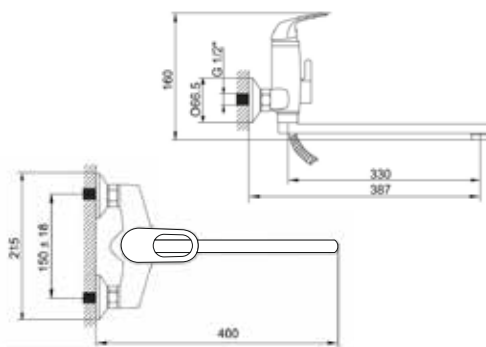

КОМПЛЕКТАЦИЯ ПСТАВКИ:

смеситель

крепеж

паспорт

MDV40741
65080

Смеситель для ванны и душа Технические характеристики

- ▶ гарантия 7 лет
- ▶ материал корпуса: латунь
- ▶ цвет: хром
- ▶ установка на стену
- ▶ керамический картридж \varnothing 40 мм
- ▶ однозахватный, металлическая ручка
- ▶ Плоский L-образный излив – 350 мм
- ▶ переключатель с керамическими пластинами
- ▶ лейка 1 функция 100 мм в диаметре хромированная
- ▶ шланг 1,5 м двойной оплетки, нержавеющая сталь, хром