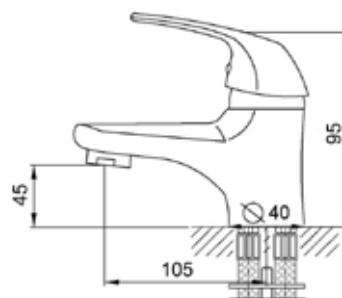

Смеситель для умывальника Технические характеристики

- ▶ гарантия 7 лет
- ▶ материал корпуса: латунь
- ▶ цвет: хром
- ▶ установка на умывальник
- ▶ керамический картридж \varnothing 40 мм
- ▶ стандарт подводки: 1/2"
- ▶ однозахватный, металлическая ручка
- ▶ цельнолитой корпус с изливом 105 мм
- ▶ нет поворотного излива
- ▶ нет гибкой подводки
- ▶ тип крепления: 2 шпильки нерж. + гайки M8 латунь