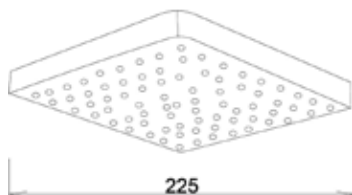

ЛЕЙКА ВЕРХНЕГО ДУША

Технические характеристики

- размер: 225X225 мм
- материал: ABS пластик
- цвет: хром
- присоединительный размер: внутренняя резьба G1/2"
- 1 функция
- применяется в смесителях со стационарной штангой для тропического душа или в смесителях скрытой установки с верхним душем

МКР27001C_bk

34753