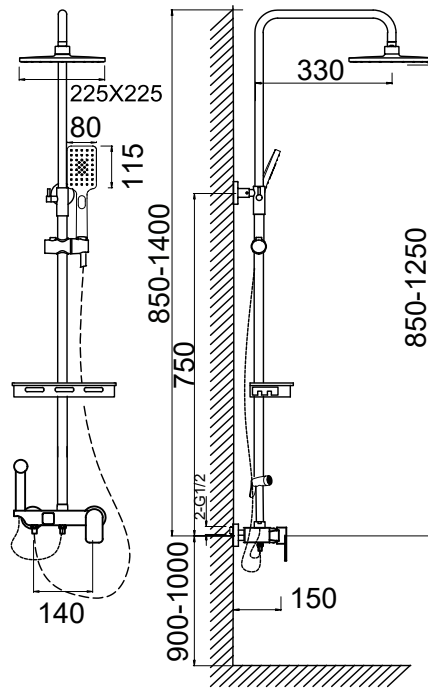

MSC00108C_bk
14526

ДУШЕВАЯ СИСТЕМА СО СМЕСИТЕЛЕМ ДЛЯ ВАННЫ/ДУША MELODIA BLUES 4B1

Технические характеристики

- верхний душ квадратный 225x225 мм осуществляет мягкий массажный эффект
- ручной душ квадратный 80x110 мм 3-функциональный, также имеет по центру форсунки-рассекатели, подсоединен к шлангу черного цвета из нержавеющей стали
- цвет: черный
- нержавеющая сталь, ABS пластик
- держатель верхнего душа из нержавеющей стали диаметр трубки 22 мм, L=1400 мм
- шланг хромированный длиной 1,5 м черный
- гигиенический душ черного цвета с покрытием soft-touch Ø 35 мм подсоединен к общей системе шлангом черного цвета из ПВХ тип «телефон»
- полочка из ABS пластика черного цвета размером 280x120x40 мм

* улучшен дизайн и качество смесителей в комплекте

MSC00109C_вк
14527