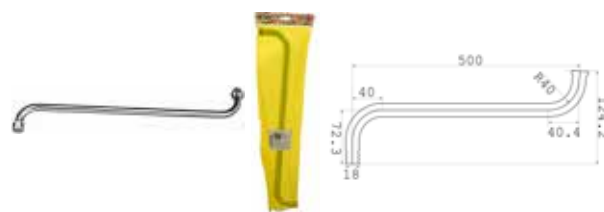

МКР20700Р 34090

- длина излива, см: 50
- диаметр, мм: 18
- толщина излива, мм: 0,5
- форма излива: круглый S-образный
- аэратор: пластик, решетка из нерж. стали, гайка силумин 3/4"
- присоединительный размер: внутренняя резьба G3/4"
- цвет: хром