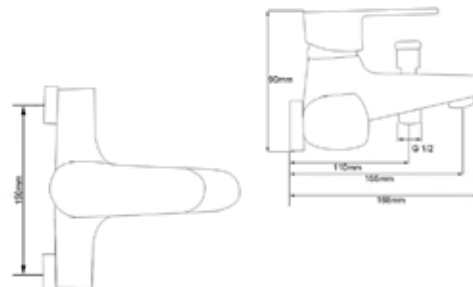

КОМПЛЕКТАЦИЯ ПОСТАВКИ:

смеситель

монтажный комплект

шланг

лейка

кронштейн для лейки

паспорт

MDV35250

69713