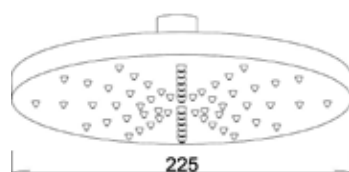

ЛЕЙКА ВЕРХНЕГО ДУША

Технические характеристики

- диаметр: 225 мм
- материал: ABS пластик
- цвет: хром
- присоединительный размер: внутренняя резьба G1/2"
- 1 функции
- применяется в смесителях со стационарной штангой для тропического душа или в смесителях скрытой установки с верхним душем

МКР27000С_bk

34752