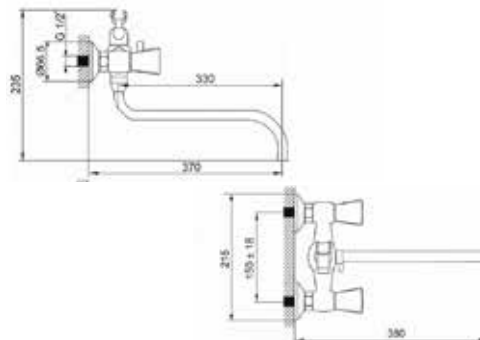

РОССИЯ

MDV32241

12792

Смеситель для ванны и душа

Технические характеристики

- ▶ гарантия 7 лет
- ▶ материал корпуса: латунь
- ▶ цвет: хром
- ▶ установка на стену
- ▶ резиновые кран-буксы
- ▶ двухзахватный, металлическая ручка
- ▶ длинный излив S-образный люксовый излив 350 мм
- ▶ лейка круглая Ø 75 мм
- ▶ шланг 1,5 м двойной оплетки, нержавеющая сталь, хром