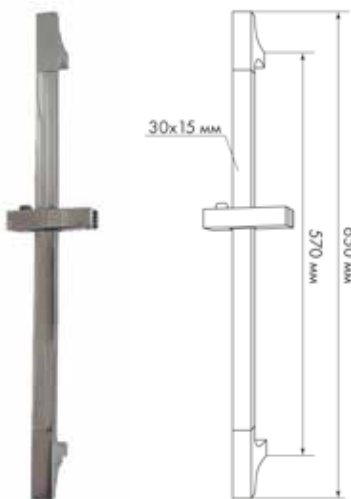

- MELODIA STYLISH
- Материал: нержавеющая сталь, ABS пластик
- Цвет: хром
- Длина стойки, мм: 650
- Размер, мм: 30X15
- С помощью крепления также можно регулировать угол наклона лейки
- дополнительно комплектуется пластиковой мыльницей 140x113 мм

МКР25009BL

18629

НОВИНКА