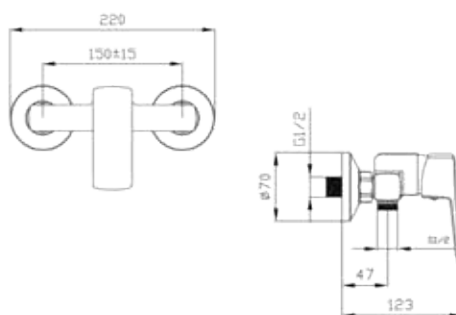

КОМПЛЕКТАЦИЯ ПОСТАВКИ:

- ▶ смеситель
- ▶ монтажный комплект
- ▶ шланг
- ▶ лейка
- ▶ кронштейн для лейки
- ▶ паспорт

MDV30050
19203

Смеситель для душа Технические характеристики

- ▶ гарантия 7 лет
- ▶ материал корпуса: латунь
- ▶ цвет: хром
- ▶ установка на стену
- ▶ керамический картридж Ø 35 мм
- ▶ однозахватный, металлическая ручка
- ▶ лейка квадрат 95x95 хром
- ▶ шланг 1,5 м нержавеющая сталь
- ▶ держатель лейки хром