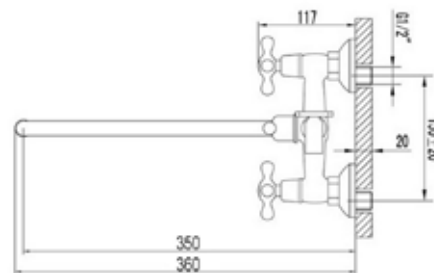

Смеситель для для ванны и душа Технические характеристики

- ▶ гарантия 7 лет
- ▶ материал корпуса: латунь
- ▶ цвет: хром
- ▶ установка на стену
- ▶ керамические кран-буксы
- ▶ круглый S-образный поворотный излив 350 мм
- ▶ двухзахватный, металлические маховики-крестики
- ▶ переключатель с керамическими пластинами
- ▶ лейка Ø 75 мм 1-функциональная
- ▶ крепеж хром
- ▶ шланг 1,5 м из нержавеющей стали, хром