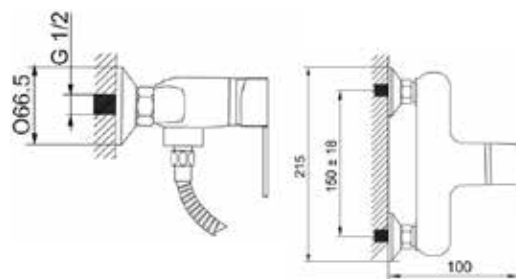

КОМПЛЕКТАЦИЯ ПСТАВКИ:

- ▶ смеситель
- ▶ лейка
- ▶ монтажный комплект
- ▶ паспорт
- ▶ шланг
- ▶ паспорт

MDV35151_bk
13548

Смеситель для душа с гигиенической лейкой

Технические характеристики

- ▶ гарантия 7 лет
- ▶ материал корпуса: латунь
- ▶ цвет: черный
- ▶ установка на стену
- ▶ керамический картридж \varnothing 35 мм
- ▶ однозахватный, металлическая ручка
- ▶ без излива
- ▶ лейка круглая гигиеническая черная soft-touch
- ▶ шланг ПВХ черный растягивающийся до 1,5 м тип «телефон»
- ▶ держатель для лейки на корпусе смесителя