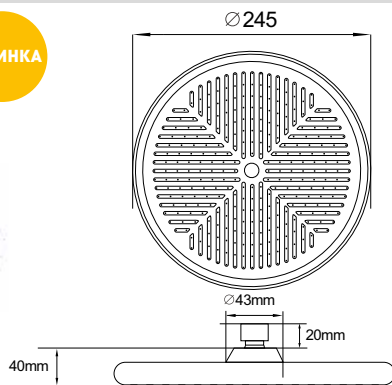

ЛЕЙКА ВЕРХНЕГО ДУША

Технические характеристики

- диаметр: 245 мм
- материал: ABS пластик
- цвет: хром
- присоединительный размер: внутренняя резьба G1/2"
- 1 функция
- применяется в смесителях со стационарной штангой для тропического душа или в смесителях скрытой установки с верхним душем

МКР27006С_вк
18641

НОВИНКА