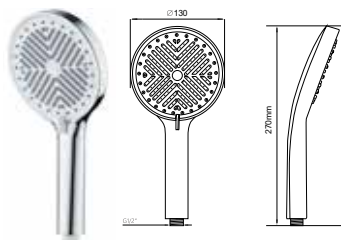

- диаметр: 130 мм
- материал: ABS пластик
- 3 функций
- наружная резьба 1/2"
- цвет: хром
- переключение между функциями производится с помощью рычажка

МКР26317BL

18683

НОВИНКА