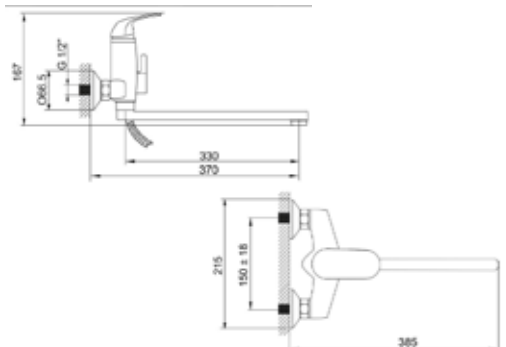

КОМПЛЕКТАЦИЯ ПСТАВКИ:

- смеситель
- лейка
- монтажный комплект
- кронштейн для лейки
- шланг
- паспорт

MDV35141
65054

Смеситель для ванны и душа

Технические характеристики

- ▶ гарантия 7 лет
- ▶ материал корпуса: латунь
- ▶ цвет: хром
- ▶ установка на стену
- ▶ керамический картридж \varnothing 35 мм
- ▶ излив плоский поворотный 300 мм
- ▶ переключатель с керамическими пластинами
- ▶ лейка квадратная 95x95 мм
- ▶ шланг двойной оплетки 1,5 м, нержавеющая сталь, хром