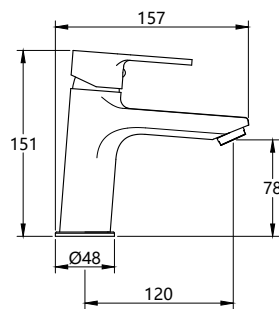

КОМПЛЕКТАЦИЯ ПОСТАВКИ:

- ▶ смеситель
- ▶ крепеж
- ▶ паспорт

MDV35721
19489

Смеситель для умывальника Технические характеристики

- ▶ гарантия 7 лет
- ▶ материал корпуса: латунь
- ▶ цвет: хром
- ▶ установка на умывальник
- ▶ керамический картридж Wanhai Ø 35 мм
- ▶ стандарт подводки: 1/2"
- ▶ однозахватный, металлическая ручка
- ▶ излив с поворотным аэратором Neoperl (без водосберегающей функции)
- ▶ нет гибкой подводки и донного клапана
- ▶ крепеж: железная пластина 2,5 мм + железный винт 70 мм-1шт + латунная гайка