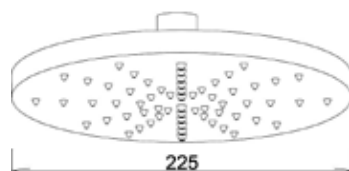

ЛЕЙКА ВЕРХНЕГО ДУША

Технические характеристики

- диаметр: 225 мм
- материал: ABS пластик
- цвет: черный
- присоединительный размер: внутренняя резьба G1/2"
- 1 функция