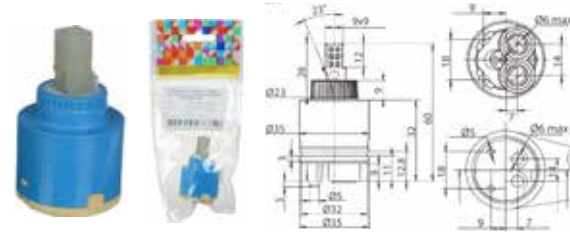

МКР20805 / МКР20805WC 10105 / 28387

- материал: пластик
- назначение: для однорукого смесителя
- диаметр картриджа: 35мм
- тип: низкий
- особенность: функция экономии воды, 2 положения
- количество, шт: 1 / 10