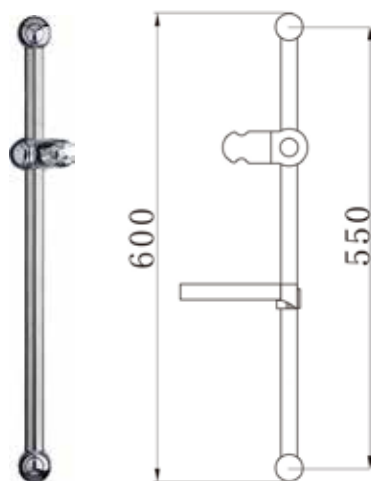

МКР20149Р

21325

- Материал: нержавеющая сталь, ABS пластик
- Цвет: хром
- Длина стойки, мм: 600
- Диаметр, мм: 25
- С помощью крепления также можно регулировать угол наклона лейки