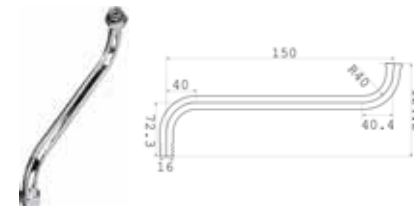

МКР20691Р

33966

- длина излива, см: 20
- диаметр, мм: 16
- толщина излива, мм: 0,5
- форма излива: круглый S-образный
- аэратор: пластик, решетка из нерж. стали, гайка силумин 3/4"
- присоединительный размер: M22x1,5
- цвет: хром
- русский стандарт