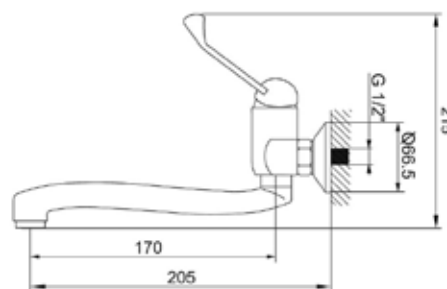

КОМПЛЕКТАЦИЯ ПСТАВКИ:

MDV40812
12770

Смеситель для кухни Технические характеристики

- ▶ гарантия 7 лет
- ▶ материал корпуса: латунь
- ▶ цвет: хром
- ▶ установка на стену
- ▶ керамический картридж Ø 40 мм
- ▶ излив плоский L-образный 170 мм
- ▶ однозахватный, металлическая ручка
- ▶ хирургический