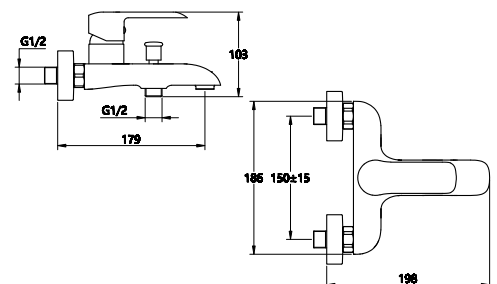

Смеситель для ванны и душа

Технические характеристики

- гарантия 7 лет
- материал корпуса: латунь
- цвет: белый, хром
- установка на стену
- керамический картридж Wanhai Ø 35 мм
- однозахватный, металлическая ручка
- короткий излив
- керамический дивертор
- квадратная лейка 90x90 мм, 1 функция хром
- шланг 1,5 м двойной оплетки, нержавеющая сталь, хром
- крепеж: латунная гайка, латунные эксцентрики