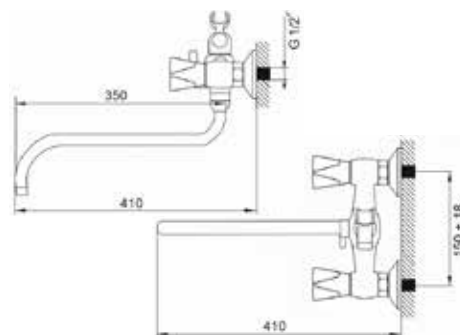

Смеситель для ванны и душа Технические характеристики

- гарантия 7 лет
- материал корпуса: латунь
- цвет: хром
- установка на стену
- керамические кран-буксы
- длинный люксовый поворотный S-образный излив 350 мм
- двухзахватный, металлические маховики
- переключатель с керамическими пластинами
- лейка Ø 75 мм 1-функциональная
- крепеж хром
- шланг 1,5 м из нержавеющей стали, хром

КОМПЛЕКТАЦИЯ ПСТАВКИ:

смеситель

монтажный комплект

шланг

лейка

кронштейн для лейки

паспорт

MDV40141

65003