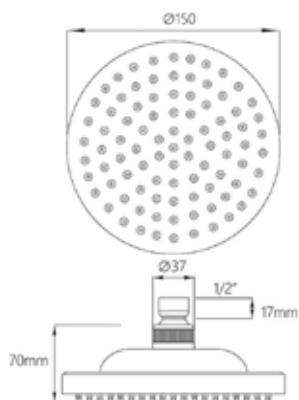

МКР20480

34593

ЛЕЙКА ВЕРХНЕГО ДУША

Технические характеристики

- диаметр: 150 мм
- материал: ABS пластик
- цвет: хром
- присоединительный размер: внутренняя резьба G1/2"
- 1 функция
- применяется в смесителях со стационарной штангой для тропического душа или в смесителях скрытой установки с верхним душем

МКР27011С

18647

НОВИНКА