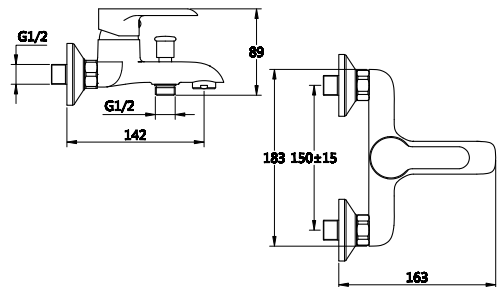

Смеситель для ванны и душа

Технические характеристики

- гарантия 7 лет
- материал корпуса: латунь
- цвет: хром
- установка на стену
- керамический картридж Wanhai Ø 35 мм
- однозахватный, металлическая ручка
- короткий излив
- керамический дивертор
- квадратная лейка 90x90 мм, 1 функция
- шланг 1,5 м двойной оплетки, нержавеющая сталь, хром
- крепеж: латунная гайка, латунные эксцентрики

КОМПЛЕКТАЦИЯ ПОСТАВКИ:

смеситель

монтажный комплект

шланг

лейка

кронштейн для лейки

паспорт

MDV35541

19524