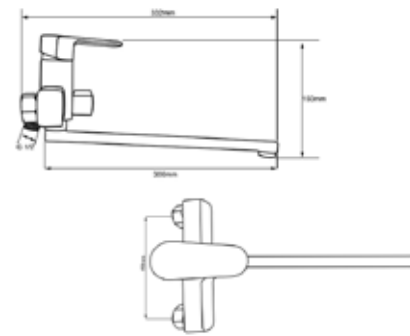

Смеситель для для ванны и душа

Технические характеристики

- ▶ гарантия 7 лет
- ▶ материал корпуса: латунь
- ▶ цвет: хром
- ▶ установка на стену
- ▶ керамический картридж \varnothing 35 мм
- ▶ поворотный длинный плоский излив l - 300 мм
- ▶ переключатель с керамическими пластинами
- ▶ квадратная лейка 95x95 мм
- ▶ шланг 1,5 м двойной оплетки, нержавеющая сталь, хром