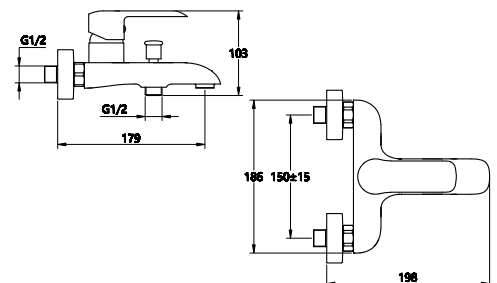

Смеситель для ванны и душа

Технические характеристики

- гарантия 7 лет
- материал корпуса: латунь
- цвет: хром
- установка на стену
- керамический картридж Wanhai Ø 35 мм
- однозахватный, металлическая ручка
- короткий излив
- керамический дивертор
- квадратная лейка 90x90 мм, 1 функция
- шланг 1,5 м двойной оплетки, нержавеющая сталь, хром
- крепеж: латунная гайка, латунные эксцентрики

КОМПЛЕКТАЦИЯ ПСТАВКИ:

смеситель

монтажный комплект

шланг

лейка

кронштейн для лейки

паспорт

MDV35640WT

19517