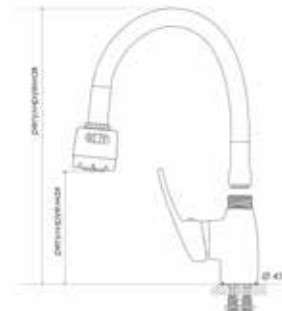

арт. MDV40616gray
код 10654

арт. MDV40616white
код 10655

арт. MDV40616black
код 10656

арт. MDV40616orange
код 10657

Смеситель для кухни

Технические характеристики

- ▶ гарантия 7 лет
- ▶ материал корпуса латунь
- ▶ цвет корпуса: хром
- ▶ установка на мойку
- ▶ керамический картридж Ø 40 мм
- ▶ стандарт подводки: 1/2"
- ▶ гибкий излив с лейкой 2 режима
- ▶ однозахватный, металлическая ручка
- ▶ нет гибкой подводки в комплекте
- ▶ цвета изливов: желтый, синий, зеленый, серый, белый, черный, оранжевый
- ▶ тип крепления: 2 шпильки нерж. + гайки M8 латунь