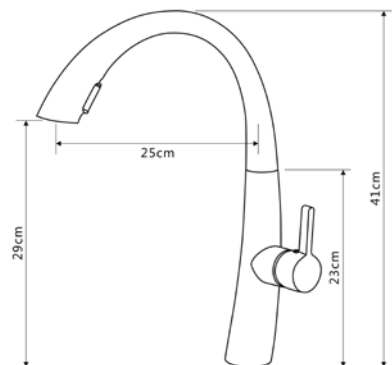

КОМПЛЕКТАЦИЯ ПОСТАВКИ:

смеситель

крепеж

паспорт