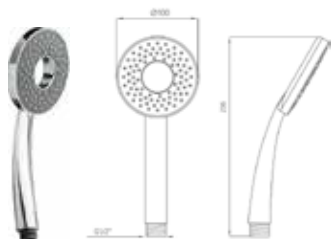

МКР26120_WT

19208

НОВИНКА

- ▶ диаметр: 100 мм
- ▶ материал: ABS пластик
- ▶ 1 функция
- ▶ наружная резьба 1/2"
- ▶ цвет: белый, зеленый

МКР20534

34714

- ▶ диаметр: 100 мм
- ▶ материал: ABS пластик
- ▶ 1 функция
- ▶ наружная резьба 1/2"
- ▶ цвет: хром, серый