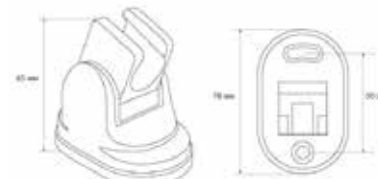

КРОНШТЕЙНЫ ДЛЯ ДУША

P

СЕРИЯ **PRIME**
КРОНШТЕЙНЫ В ПАКЕТЕ

МКР20513P

21360

- ▶ Материал: пластик
- ▶ Цвет: хром
- ▶ Крепеж: в комплекте

МКР20514P

21361