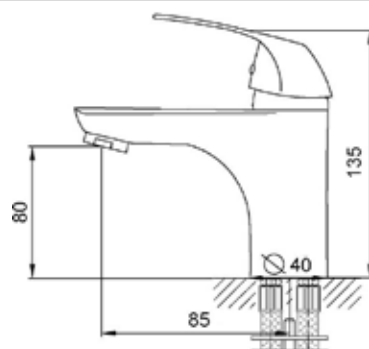

КОМПЛЕКТАЦИЯ ПОСТАВКИ:

смеситель

крепеж

паспорт

MDV35120_wt
65366

Смеситель для умывальника

Технические характеристики

- ▶ гарантия 7 лет
- ▶ материал корпуса: латунь
- ▶ цвет: белый
- ▶ установка на умывальник
- ▶ керамический картридж \varnothing 35 мм
- ▶ стандарт подводки: 1/2"
- ▶ однозахватный, металлическая ручка
- ▶ цельнолитой корпус
- ▶ нет гибкой подводки
- ▶ тип крепления: 2 шпильки нерж. + гайки М8 латунь