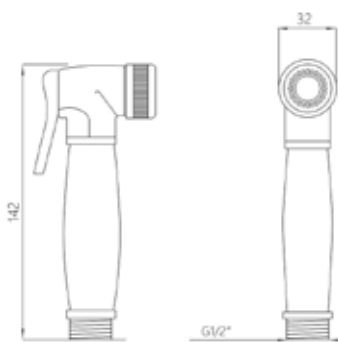

МКР24001

14506

лейка для биде **MELODIA RETRO**

- назначение: для биде
- присоединительный размер: наружная резьба 1/2"
- цвет: хром
- снабжена рычажком-выключателем для остановки потока воды

МКР24005

34700