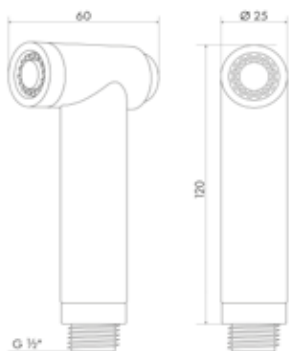

МКР24001

14506

лейка для биде **MELODIA RETRO**

- назначение: для биде
- присоединительный размер: наружная резьба 1/2"
- цвет: хром
- снабжена рычажком-выключателем для остановки потока воды

МКР24005

34700

лейка для биде **MELODIA ROUND**

- назначение: для гигиенических процедур
- материал: ABS пластик
- присоединительный размер: наружная резьба 1/2"
- цвет: хром/серый
- снабжена рычажком-выключателем для остановки потока воды

МКР20492BL

34672

набор с гигиеническим душем **MELODIA CLASSICA**

- назначение: для гигиенических процедур
- присоединительный размер: наружная резьба
- цвет: хром
- лейка для биде изготовлена из ABS-пластика с хромированной поверхностью, снабжена рычажком-выключателем для остановки потока воды
- в комплект входит лейка, шланг и крепление к стене

МКР20494BL

34674

набор с гигиеническим душем **MELODIA SILVER**

- назначение: для гигиенических процедур
- присоединительный размер: наружная резьба
- цвет: хром
- лейка для биде изготовлена из ABS-пластика с хромированной поверхностью, снабжена рычажком-выключателем для остановки потока воды
- в комплект входит лейка, шланг и крепление к стене

МКР20493BL

34673

набор с гигиеническим душем **MELODIA PRIMO**

- назначение: для гигиенических процедур
- присоединительный размер: наружная резьба
- цвет: хром
- лейка для биде изготовлена из ABS-пластика с хромированной поверхностью, снабжена рычажком-выключателем для остановки потока воды.
- в комплект входит лейка, шланг и крепление к стене