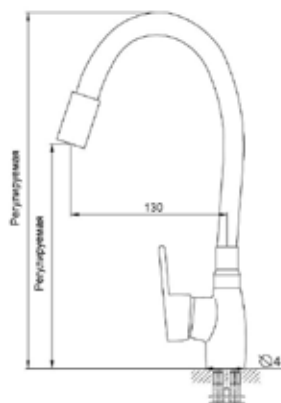

КОМПЛЕКТАЦИЯ ПОСТАВКИ:

смеситель

крепёж

паспорт