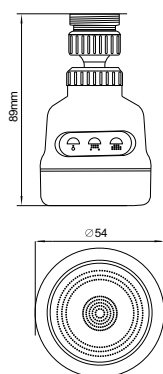

МКР21034BL

18909

НОВИНКА

- материал корпуса: ABS пластик
- материал сетки: ABS пластик
- резьба: внутренняя/наружная
- присоединительный размер: M24x1
- особенности: 3 функции, поворот 360°
- цвет: хром