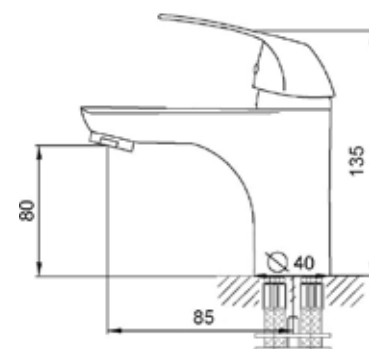

КОМПЛЕКТАЦИЯ ПОСТАВКИ:

смеситель

крепеж

паспорт

MDV35120_bk
65363

Смеситель для умывальника

Технические характеристики

- ▶ гарантия 7 лет
- ▶ материал корпуса: латунь
- ▶ цвет: черный
- ▶ установка на умывальник
- ▶ керамический картридж \varnothing 35 мм
- ▶ стандарт подводки: 1/2"
- ▶ однозахватный, металлическая ручка
- ▶ цельнолитой корпус
- ▶ нет гибкой подводки
- ▶ тип крепления: 2 шпильки нерж. + гайки М8 латунь