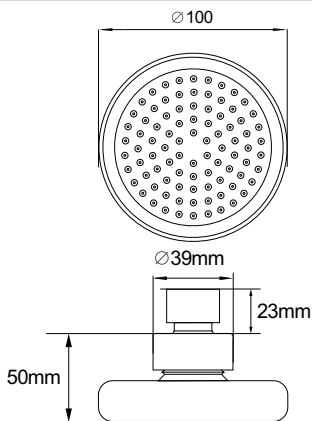

ЛЕЙКА ВЕРХНЕГО ДУША

Технические характеристики

- диаметр: 100 мм
- материал: ABS пластик
- цвет: хром
- присоединительный размер: внутренняя резьба G1/2"
- 1 функции
- применяется в смесителях со стационарной штангой для тропического душа или в смесителях скрытой установки с верхним душем

МКР20598С

34668

НОВИНКА