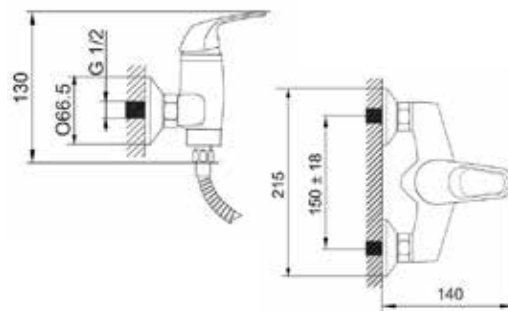

КОМПЛЕКТАЦИЯ ПСТАВКИ:

- ▶ смеситель
- ▶ монтажный комплект
- ▶ шланг
- ▶ лейка
- ▶ кронштейн для лейки
- ▶ паспорт

MDV40750
65082

Смеситель для душа Технические характеристики

- ▶ гарантия 7 лет
- ▶ материал корпуса: латунь
- ▶ цвет: хром
- ▶ установка на стену
- ▶ керамический картридж \varnothing 40 мм
- ▶ однозахватный, металлическая ручка без излива
- ▶ лейка 1 функция 100 мм в диаметре хромированная
- ▶ шланг 1,5 м двойной оплетки, нержавеющая сталь, хром