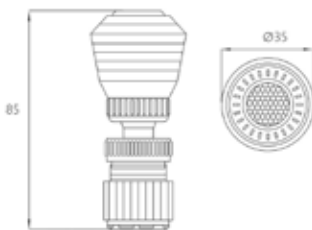

МКР20393BL 33993

- материал корпуса: ABS пластик
- материал сетки: ABS пластик
- размеры изделия, мм: 35x35x85
- резьба: внутренняя/наружная
- присоединительный размер: M22xM24
- особенности: поворотный на 360°
  2 режима
- цвет: белый/хром