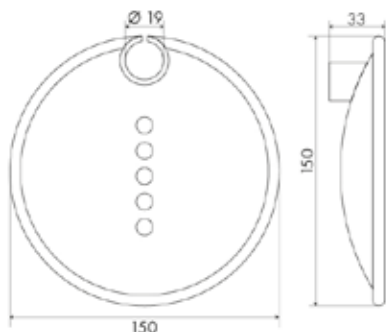

МЫЛЬНИЦЫ ДЛЯ СТОЕК

МКР20151Р

21331

НОВИНКА

- CLEAR
- Материал: ABS пластик
- Цвет: прозрачный
- Диаметр крепления к стойке 19 мм
- Диаметр, мм: 150

МКР20152Р

21332

НОВИНКА