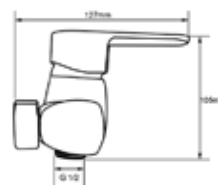

КОМПЛЕКТАЦИЯ ПОСТАВКИ:

смеситель

монтажный комплект

шланг

лейка

кронштейн для лейки

паспорт