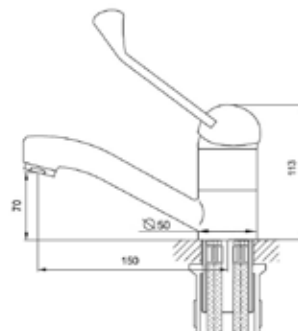

КОМПЛЕКТАЦИЯ ПСТАВКИ:

-  смеситель  монтажный комплект  шланг
 лейка  кронштейн для лейки  паспорт

MDV40810
12768

Смеситель для кухни Технические характеристики

- ▶ гарантия 7 лет
- ▶ материал корпуса: латунь
- ▶ цвет: хром
- ▶ установка на мойку
- ▶ керамический картридж Ø 40 мм
- ▶ стандарт подводки: 1/2"
- ▶ однозахватный, металлическая ручка
- ▶ нет гибкой подводки
- ▶ хирургический
- ▶ тип крепления: гайка