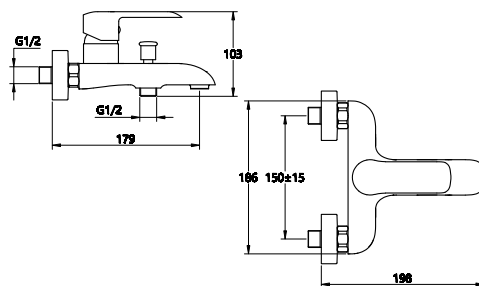

Смеситель для ванны и душа Технические характеристики

- гарантия 7 лет
- материал корпуса: латунь
- цвет: оружейная сталь
- установка на стену
- керамический картридж Wanhai Ø 35 мм
- однозахватный, металлическая ручка
- короткий излив
- керамический дивертор
- квадратная лейка 90x90 мм, 1 функция
- шланг 1,5 м оружейная сталь, ПВХ
- крепеж: латунная гайка, латунные эксцентрики

КОМПЛЕКТАЦИЯ ПОСТАВКИ:

- смеситель
- лейка
- монтажный комплект
- кронштейн для лейки
- шланг
- паспорт

MDV35640BK
19514