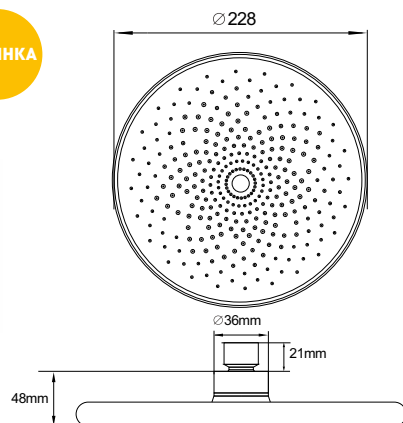

МКР27000С_bk

34752

ЛЕЙКА ВЕРХНЕГО ДУША

Технические характеристики

- ▶ диаметр: 225 мм
- ▶ материал: ABS пластик
- ▶ цвет: черный
- ▶ присоединительный размер: внутренняя резьба G1/2"
- ▶ 1 функция

МКР27005С_бк
34750

ЛЕЙКА ВЕРХНЕГО ДУША

Технические характеристики

- ▶ диаметр: 225 мм
- ▶ материал: ABS пластик
- ▶ цвет: черный
- ▶ присоединительный размер: внутренняя резьба G1/2"
- ▶ 1 функция

МКР27012С
18648

НОВИНКА

ЛЕЙКА ВЕРХНЕГО ДУША