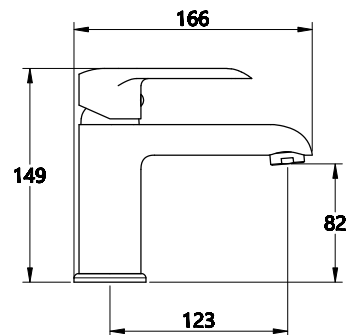

КОМПЛЕКТАЦИЯ ПОСТАВКИ:

смеситель

крепеж

паспорт

MDV35620BK
19512

Смеситель для умывальника Технические характеристики

- ▶ гарантия 7 лет
- ▶ материал корпуса: латунь
- ▶ цвет: черный матовый
- ▶ установка на умывальник
- ▶ картридж Ju Teng Ø 35 мм
- ▶ стандарт подводки: 1/2"
- ▶ однозахватный, металлическая ручка
- ▶ низкий корпус с изливом с поворотным аэратором Neoperl (без водосберегающей функции)
- ▶ нет гибкой подводки и донного клапана
- ▶ крепеж: железная пластина 2,5 мм + железный винт 70 мм-1шт + латунная гайка