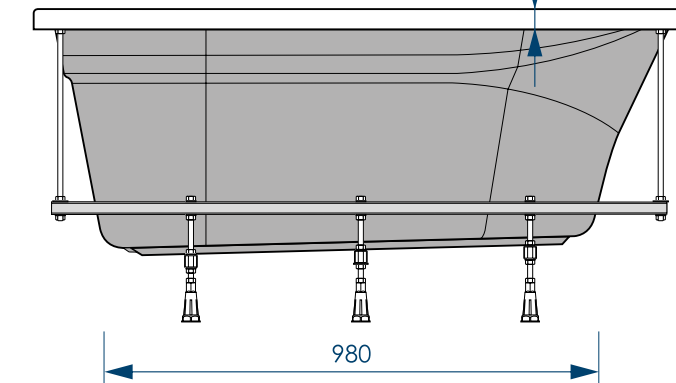

470
мм
ГЛУБИНА
ВАННЫ

500
кг
МАКСИМАЛЬНАЯ
НАГРУЗКА

ОБЪЕМ ДО ПЕРЕЛИВА
1300X700 / 170 л.
ДО КРАЯ БОРТА
1300X700 / 230 л.

50
мм
D
ДИАМЕТР
СЛИВНОГО
ОТВЕРСТИЯ

↑
↓
ИДЕАЛЬНО
ГЛАДКОЕ ДНО

15 ШТ.
КОЛИЧЕСТВО
НА ПАЛLETTE

CLASSICA (малогабаритная)

серия Strong

Дополнительная комплектация изделия:

фронтальная панель

боковая панель

сборно-разборный каркас

ножки универсальные

сифон

*в комплект с чашей не входят, приобретаются отдельно

СОХРАНЕНИЕ ТЕПЛА

БЕСШУМНЫЙ НАБОР ВОДЫ

ВЫСОКАЯ УДАРОПРОЧНОСТЬ

УСТОЙЧИВОСТЬ К ЦАРАПИНАМ

АНТИБАКТЕРИАЛЬНАЯ ПОВЕРХНОСТЬ

АРМИРОВАНЫ ПЕНОПОЛИУРЕТАНОМ

наименование, размеры (см)	артикул	код
ВАННА АКРИЛОВАЯ CLASSICA 130X70X47	MBHR00113070	59659
ПАНЕЛЬ ФРОНТАЛЬНАЯ CLASSICA 130X62	MPL00113062	59663
ПАНЕЛЬ SIMPLE/MODERNO/RELAX/ CLASSICA БОКОВАЯ 70	MPLUNI700	59631
КАРКАС ДЛЯ ВАННЫ CLASSICA 130X70	MFE00113070	59667
НОЖКИ УНИВЕРСАЛЬНЫЕ ДЛЯ АКРИЛОВЫХ ВАНН MELODIA	MFEUNI01	59614

СХЕМА ВАННЫ CLASSICA 1300 (на каркасе/ножках)

Фронтальная панель вид спереди

Улучшенный вариант крепления экрана к бортам ванны

Боковая панель вид спереди

П-образный профиль

ДОПОЛНИТЕЛЬНАЯ НОЖКА

жесткий полиуретан

* рекомендуемая высота – высота ванны для установки экранов или фронтальных панелей

* установочная высота – диапазон возможной регулировки ванны

ШЕСТЬ ТОЧЕК ОПОРЫ (на каркасе)

ПЯТЬ ТОЧЕК ОПОРЫ (на ножках)

ДОПОЛНИТЕЛЬНАЯ ФИКСАЦИЯ К СТЕНАМ

45x17 мм
П-ОБРАЗНЫЙ ПРОФИЛЬ (на ножках)

25X25
СЕЧЕНИЕ ПРОФИЛЯ (на каркасе)

до **6 см**

РЕГУЛИРОВАНИЕ ВЫСОТЫ ВАННЫ (на ножках)

до **6 см**

РЕГУЛИРОВАНИЕ ВЫСОТЫ ВАННЫ (на каркасе)