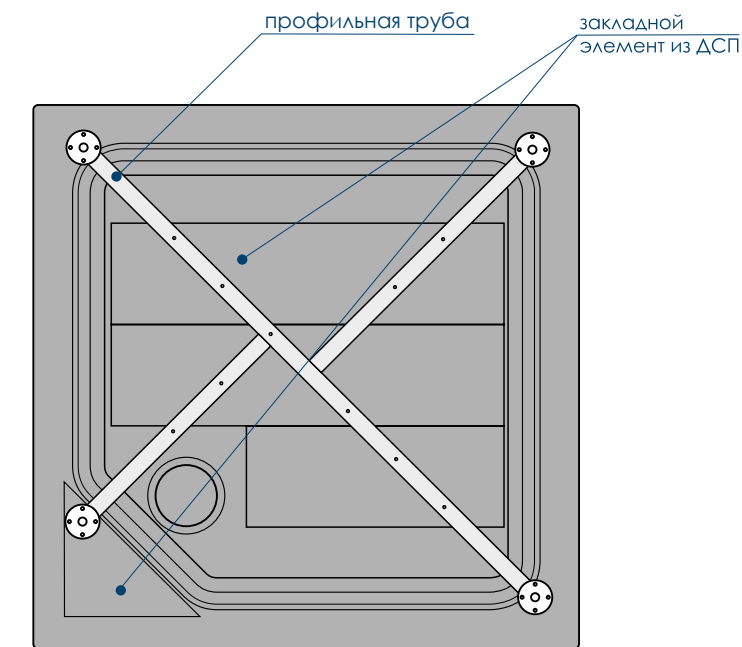

РАЗМЕР И СХЕМА ПОДДОНА SQUARE

вид сверху

вид снизу

вид спереди

разрез 1-1

жесткий полиуретан

СБОРНО-РАЗБОРНЫЙ КАРКАС

ЧЕТЫРЕ ТОЧКИ ОПОРЫ