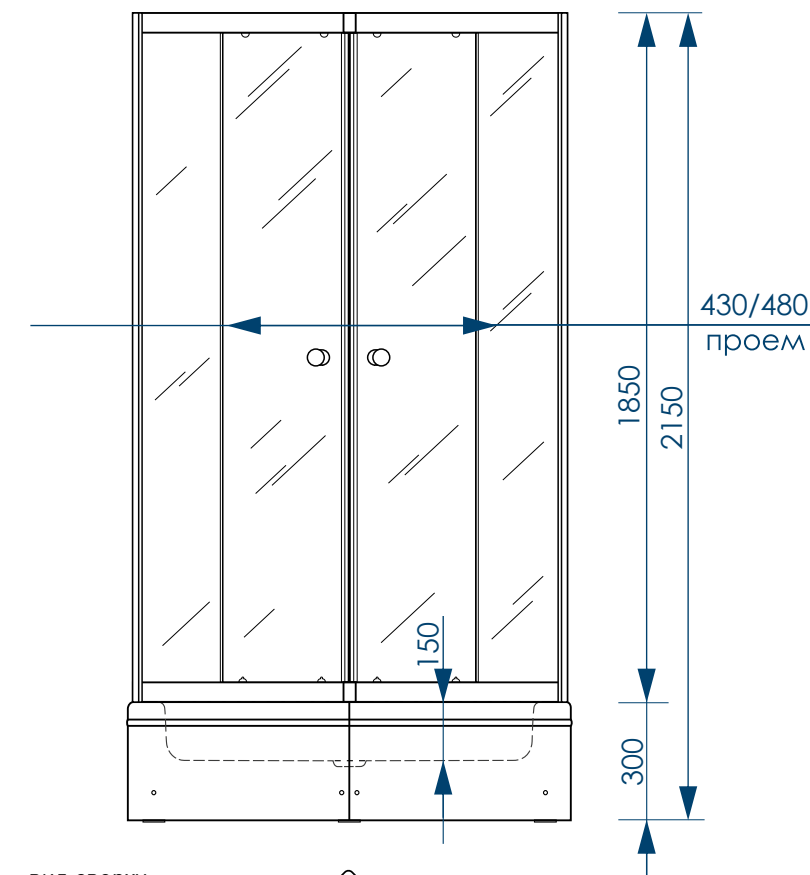

SQUARE КОМПЛЕКТАЦИЯ С ВЫСОКИМИ ПОДДОНАМИ

ЗАЩИТА ОТ БРЫЗГ

ДОЛГОВЕЧНОСТЬ ИЗДЕЛИЯ

БЕЗОПАСНО ДЛЯ ДЕТЕЙ

ПРОСТОТА УХОДА

наименование, размер, (см)	тип стекла, толщина	цвет профиля	код	артикул
душевой уголок Square 80x80x185	матовое, 4 мм	белый	59182	MCNSQ8080MWt
душевой уголок Square 90x90x185	матовое, 4 мм	белый	59181	MCNSQ9090MWt
душевой уголок Square 80x80x185	прозрачное, 4 мм	белый	59184	MCNSQ8080TWt
душевой уголок Square 90x90x185	прозрачное, 4 мм	белый	59183	MCNSQ9090TWt
душевой уголок Square 80x80x185	матовое, 4 мм	черный	59225	MCNSQ8080MBk
душевой уголок Square 90x90x185	матовое, 4 мм	черный	59226	MCNSQ9090MBk
душевой уголок Square 80x80x185	прозрачное, 4 мм	черный	59223	MCNSQ8080TBk
душевой уголок Square 90x90x185	прозрачное, 4 мм	черный	59224	MCNSQ9090TBk

вид спереди

вид сверху