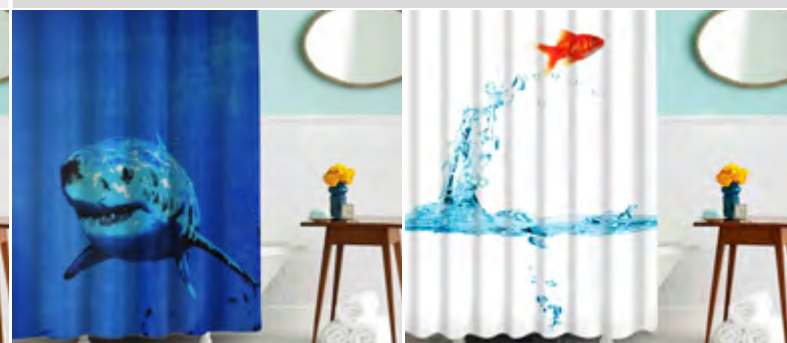

20814 MZ-44
180x200 см "Акула"

20815 MZ-45
180x200 см "Золотая рыбка"