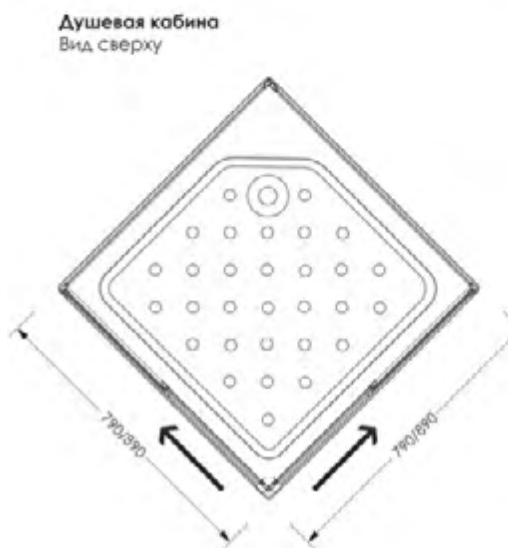

БЕЗОПАСЕН
ДЛЯ УСТАНОВКИ
В ОБЩЕСТВЕННЫХ
МЕСТАХ

FULL SQUARE

ЗАЩИТА
ОТ БРЫЗГ

ДОЛГОВЕЧНОСТЬ
ИЗДЕЛИЯ

БЕЗОПАСНО
ДЛЯ ДЕТЕЙ

ПРОСТОТА
УХОДА

наименование, размер, (см)	тип стекла, толщина	цвет профиля	код	артикул
ограждение душевое Full Square 80x80x177	полистирол "Призма", 2 мм	белый	20149	MCNFS8080PsWt
ограждение душевое Full Square 90x90x177	полистирол "Призма", 2 мм	белый	20150	MCNFS9090PsWt