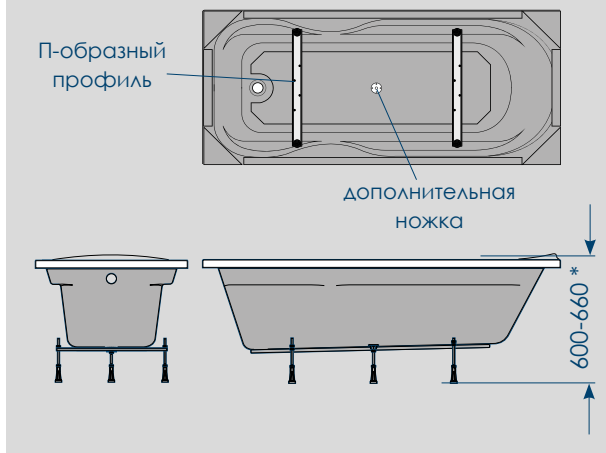

ПЯТЬ ТОЧЕК
ОПОРЫ
(на каркасе)

ПЯТЬ ТОЧЕК
ОПОРЫ
(на ножках)

ДОПОЛНИТЕЛЬНАЯ
ФИКСАЦИЯ
К СТЕНАМ

45x17 мм
П-ОБРАЗНЫЙ
ПРОФИЛЬ
(на ножках)

25X25
СЕЧЕНИЕ ПРОФИЛЯ
(на каркасе)

до
3 см
РЕГУЛИРОВАНИЕ
ВЫСОТЫ ВАННЫ
(на каркасе)

до
6 см
РЕГУЛИРОВАНИЕ
ВЫСОТЫ ВАННЫ
(на ножках)