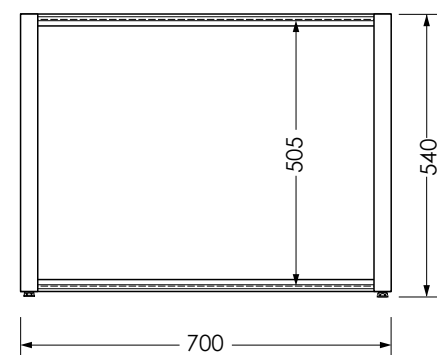

Торцевой экран. Вид спереди