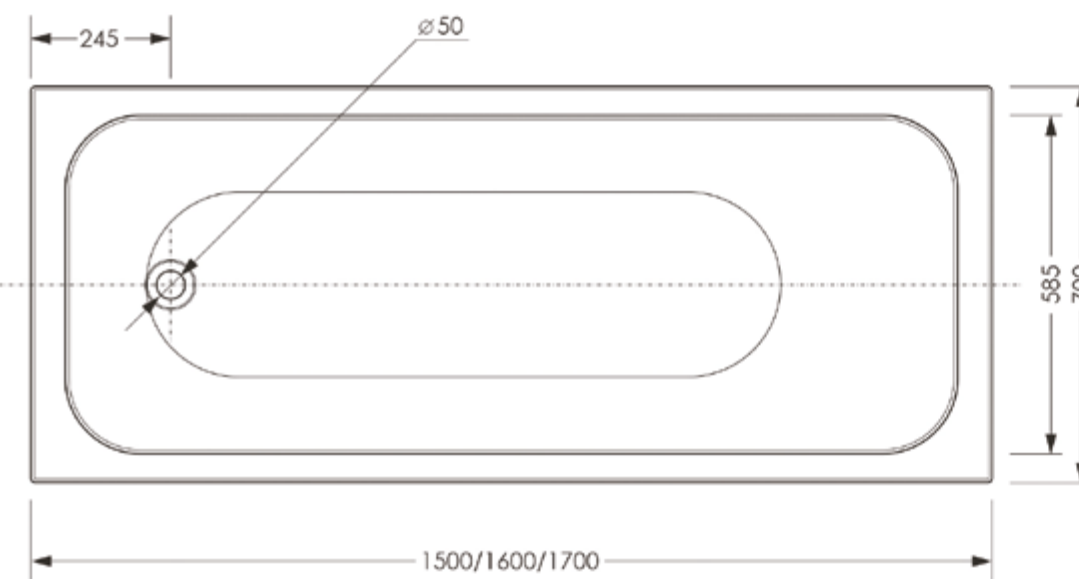

СХЕМА ВАННЫ BLUES (на каркасе/ножках)

жесткий
полиуретан

ПЯТЬ ТОЧЕК
ОПОРЫ
(на каркасе)

ПЯТЬ ТОЧЕК
ОПОРЫ
(на ножках)

ДОПОЛНИТЕЛЬНАЯ
ФИКСАЦИЯ
К СТЕНАМ

45x17 мм
П-ОБРАЗНЫЙ
ПРОФИЛЬ
(на ножках)

25X25
СЕЧЕНИЕ ПРОФИЛЯ
(на каркасе)

до
6 см

РЕГУЛИРОВАНИЕ
ВЫСОТЫ ВАННЫ
(на каркасе)

до
6 см

РЕГУЛИРОВАНИЕ
ВЫСОТЫ ВАННЫ
(на ножках)