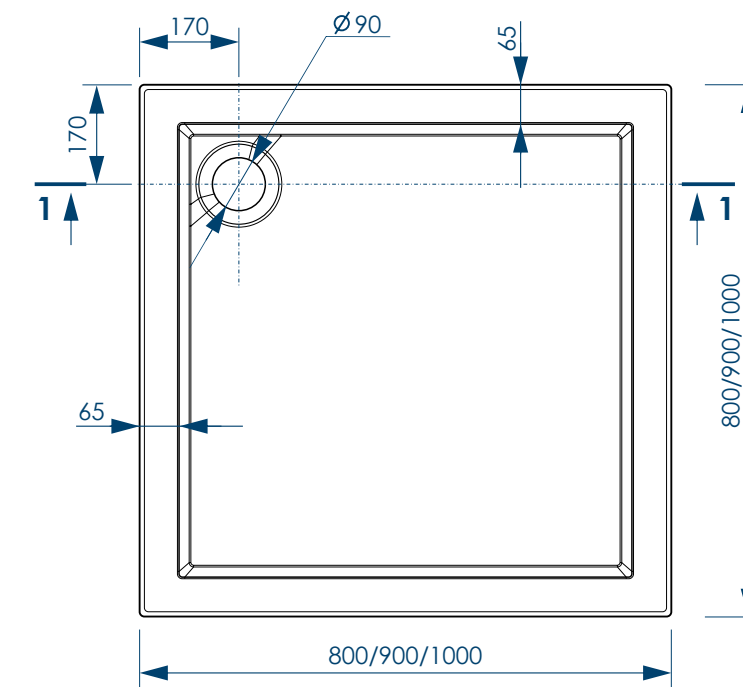

РАЗМЕР И СХЕМА ПОДДОНА ELETTO квадратный

вид сверху