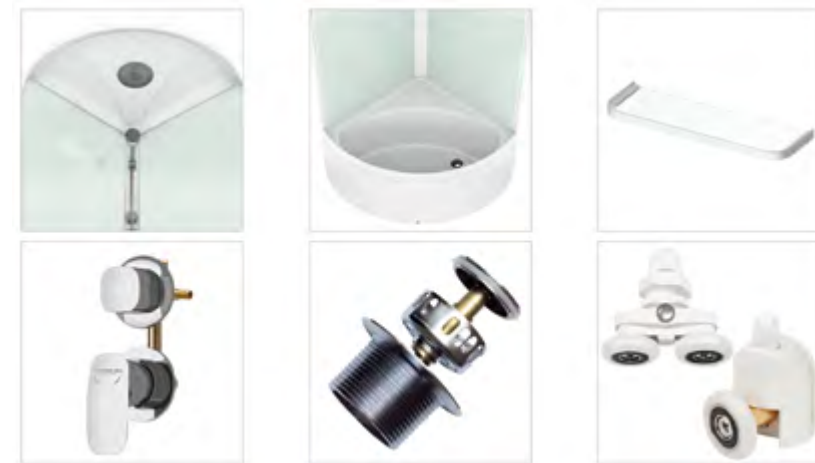

ДЕРЖАТЕЛЬ

ПОЛОЧКА

ВЕРХНИЙ ДУШ

JIVE 90X90

Детали

наименование, размеры (см)	тип поддона	наличие гидро-массажа	цвет стенок/профиля	тип стекла	код	артикул
JIVE 90x90x218	низкий	нет	белый	прозрачное	14308	MB02001
JIVE 90x90x218	низкий	нет	белый	белое матовое	17948	MB02003
JIVE 90x90x218	низкий	нет	черный/белый	тонированное	17950	MB02005
JIVE 90x90x218	низкий	нет	белый/черный	прозрачное	20617	MB02007
JIVE 90x90x218	низкий	нет	черный/черный	прозрачное	20618	MB02008
JIVE 90x90x218	высокий	нет	белый	прозрачное	14309	MB02002
JIVE 90x90x218	высокий	нет	белый	белое матовое	17949	MB02004
JIVE 90x90x218	высокий	нет	черный/белый	тонированное	17951	MB02006
JIVE 90x90x218	высокий	нет	белый/черный	прозрачное	20619	MB02009
JIVE 90x90x218	высокий	нет	черный/черный	прозрачное	20620	MB02010