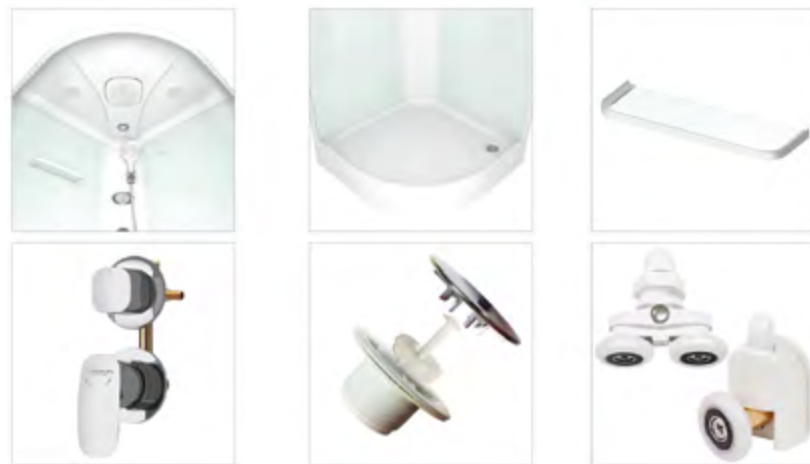

ДЕРЖАТЕЛЬ

ПОЛОЧКА

ВЕРХНИЙ ДУШ

CLASSICA 100x100

Детали

СХЕМА ДУШЕВОЙ КАБИНЫ CLASSICA 100x100 (низкий поддон/ высокий поддон)

наименование, размеры (см)	тип поддона	наличие гидро-массажа	цвет стенок/профиля	тип стекла	код	артикул
CLASSICA 100x100x218	низкий	нет	белый	прозрачное	14320	MB01001
CLASSICA 100x100x218	высокий	нет	белый	прозрачное	14296	MB01002