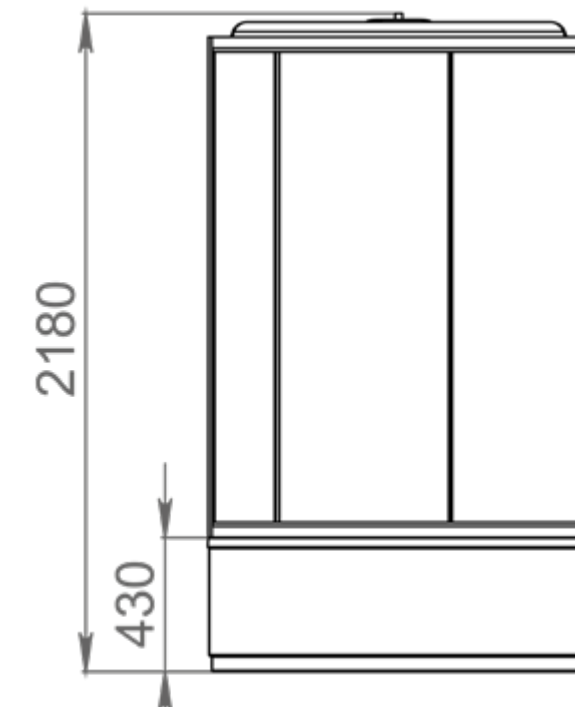

СХЕМА ДУШЕВОЙ КАБИНЫ JIVE (низкий поддон/ высокий поддон)

РАЗДВИЖНАЯ СИСТЕМА

МАГНИТНОЕ СМЫКАНИЕ ДВЕРЕЙ

УПЛОТНИТЕЛЬ ДЛЯ СТЕКЛА

F-ОБРАЗНЫЙ УПЛОТНИТЕЛЬ

АЛЮМИНИЕВЫЙ ПРОФИЛЬ