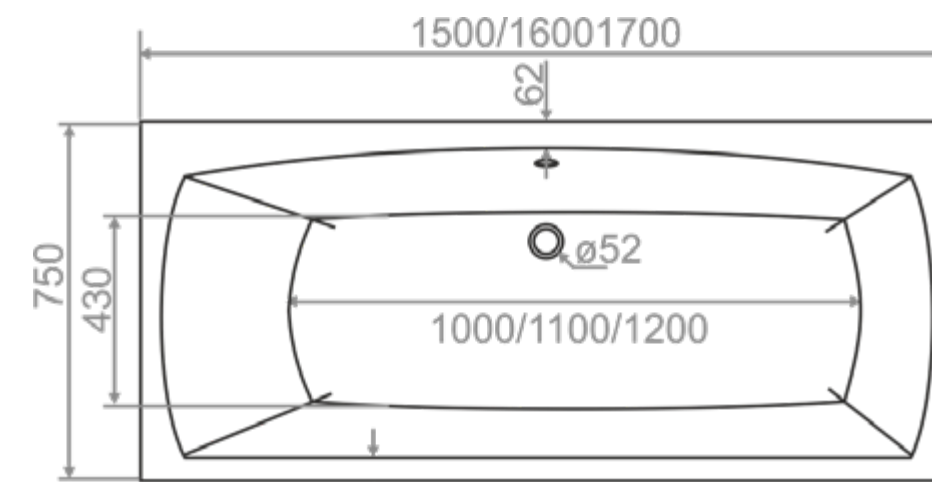

460
ММ

ГЛУБИНА
ВАННЫ

ОБЪЕМ
1500X750 / 203 л.
1600X750 / 221 л.
1700X750 / 227 л.

50
ММ

ДИАМЕТР
СЛИВНОГО
ОТВЕРСТИЯ

ИДЕАЛЬНО
ГЛАДКОЕ ДНО

25 ШТ.
КОЛИЧЕСТВО
НА ПАЛLETTE

ЗАЩИТА
ОТ ПРОТЕКАНИЯ

ЭРГОНОМИЧНОСТЬ

АРМИРОВАНЫ
СТЕКЛОВОЛОКНОМ

RUMBA

серия Prime

**Дополнительная
комплектация изделия:**

фронтальная
панель

боковая
панель

НЕТ

сборно-
разборный каркас

ножки
универсальные

сифон

*в комплект с чашей не входят, приобретаются отдельно

наименование, размеры (см)	артикул	код
ВАННА АКРИЛОВАЯ RUMBA 150X75	MBHR00915075	14277
ПАНЕЛЬ RUMBA/STANDARD 150X74 экран+установочный комплект	MPL00915054	14293
РАМА РАЗБОРНАЯ RUMBA 150X74 рама+установочный комплект	MFE00915075	14286
ВАННА АКРИЛОВАЯ RUMBA 160X75	MBHR00916075	14278
ПАНЕЛЬ RUMBA/STANDARD 160X54 экран+установочный комплект	MPL00916054	14294
РАМА РАЗБОРНАЯ RUMBA 160X75 рама+установочный комплект	MFE00916075	14287
ВАННА АКРИЛОВАЯ RUMBA 170X75	MBHR00917075	14279
ПАНЕЛЬ RUMBA/STANDARD 170X54 экран+установочный комплект	MPL00817054	14291
РАМА РАЗБОРНАЯ RUMBA 170X54 рама+установочный комплект	MFE00917075	14288
ОПОРА ЭКОНОМ 60 СМ (КОМПЛЕКТ 2 ШТ)	MFEUNI05	11558

СХЕМА ВАННЫ RUMBA

ШЕСТЬ ТОЧЕК
ОПОРЫ
(на каркасе)

ЧЕТЫРЕ ТОЧКИ
ОПОРЫ
(на ножках)

ДОПОЛНИТЕЛЬНАЯ
ФИКСАЦИЯ
К СТЕНАМ
ПРИ МОНТАЖЕ
НА ОПОРУ

РЕГУЛИРОВАНИЕ
ВЫСОТЫ ВАННЫ
(на каркасе)

РЕГУЛИРОВАНИЕ
ВЫСОТЫ ВАННЫ
(на ножках)