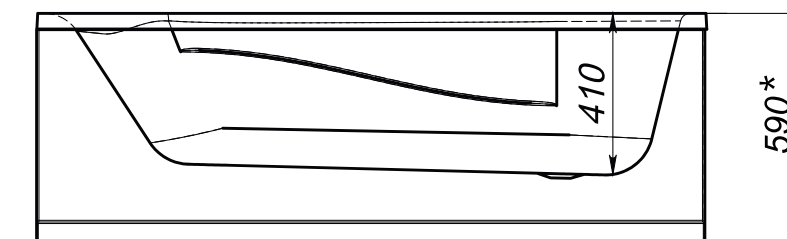

фронтальная
панель

боковая
панель

сборно-
разборный каркас

ножки
универсальные

сифон

*в комплект с чашей не входят, приобретаются отдельно

наименование, размеры (см)	артикул	код
ВАННА АКРИЛОВАЯ STANDARD 150X70X60	MBHR00815070	14274
ПАНЕЛЬ STANDARD/SALSA 150X54 экран+установочный комплект	MPL00815054	14289
ПАНЕЛЬ RUMBA/STANDARD 150X54 экран+установочный комплект	MPL00915054	14293
РАМА РАЗБОРНАЯ STANDARD/SALSA 150X70 рама+установочный комплект	MFE00915075	14286
ВАННА АКРИЛОВАЯ STANDARD 160X70X60	MBHR00816070	14275
ПАНЕЛЬ STANDARD/SALSA 160X54 экран+установочный комплект	MPL00816054	14290
ПАНЕЛЬ RUMBA/STANDARD 160X54 экран+установочный комплект	MPL00916054	14294
РАМА РАЗБОРНАЯ STANDARD/SALSA 160X70 рама+установочный комплект	MFE00916075	14287
ВАННА АКРИЛОВАЯ STANDARD 170X70X60	MBHR00817070	14276
ПАНЕЛЬ STANDARD/SALSA 170X54 экран+установочный комплект	MPL00817054	14291
ПАНЕЛЬ RUMBA/STANDARD 170X54 экран+установочный комплект	MPL00917054	14295
РАМА РАЗБОРНАЯ STANDARD/SALSA 170X70 рама+установочный комплект	MFE00817070	13190
ВАННА АКРИЛОВАЯ STANDARD MIDDLE 150X70X35,5	MBHR01115070	14283
ВАННА АКРИЛОВАЯ STANDARD MIDDLE 170X70X35,5	MBHR01117070	13191
ОПОРА ЭКОНОМ 60 CM (КОМПЛЕКТ 2 ШТ)	MFEUNI05	11558
ПАНЕЛЬ БОКОВАЯ 70X54 "STANDARD/SALSA" экран+установочный комплект	MPL008700	14292

СХЕМА ВАННЫ STANDARD/STANDARD MIDDLE

Standard