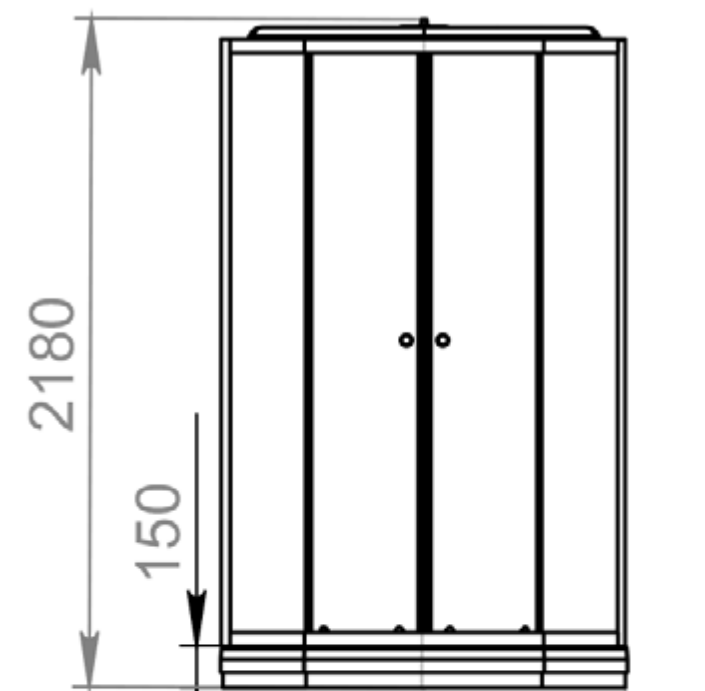

СХЕМА ДУШЕВОЙ КАБИНЫ CLASSICA 90x90 (низкий поддон/ высокий поддон)

РАЗДВИЖНАЯ СИСТЕМА

МАГНИТНОЕ СМЫКАНИЕ ДВЕРЕЙ

УПЛОТНИТЕЛЬ ДЛЯ СТЕКЛА

F-ОБРАЗНЫЙ УПЛОТНИТЕЛЬ

АЛЮМИНИЕВЫЙ ПРОФИЛЬ