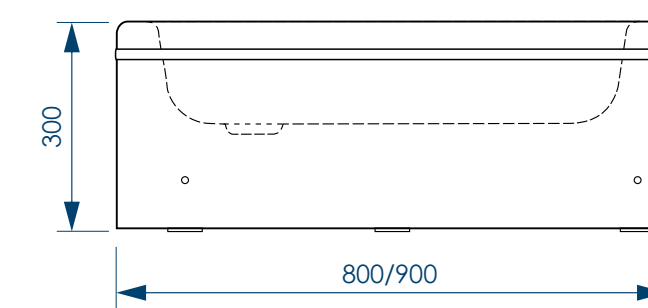

РАЗМЕР И СХЕМА ПОДДОНА SQUARE HIGH

вид сверху

вид снизу

разрез 1-1

вид спереди

жесткий
полиуретан

СБОРНО-
РАЗБОРНЫЙ
КАРКАС

ПЯТЬ
ТОЧЕК
ОПОРЫ