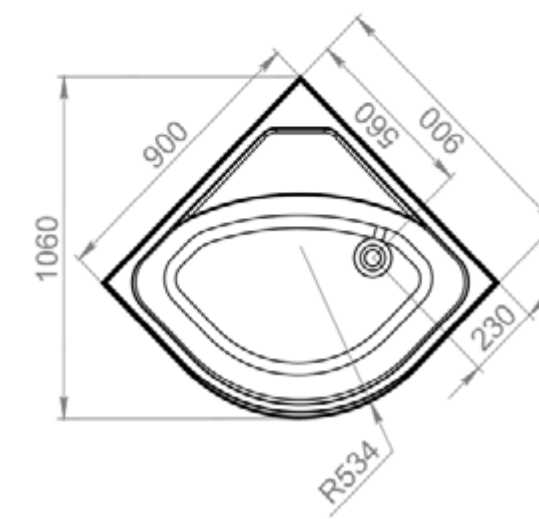

СХЕМА ДУШЕВОЙ КАБИНЫ CLASSICA 90x90 (низкий поддон/ высокий поддон)

РАЗДВИЖНАЯ СИСТЕМА

МАГНИТНОЕ СМЫКАНИЕ ДВЕРЕЙ

УПЛОТНИТЕЛЬ ДЛЯ СТЕКЛА

F-ОБРАЗНЫЙ УПЛОТНИТЕЛЬ

АЛЮМИНИЕВЫЙ ПРОФИЛЬ