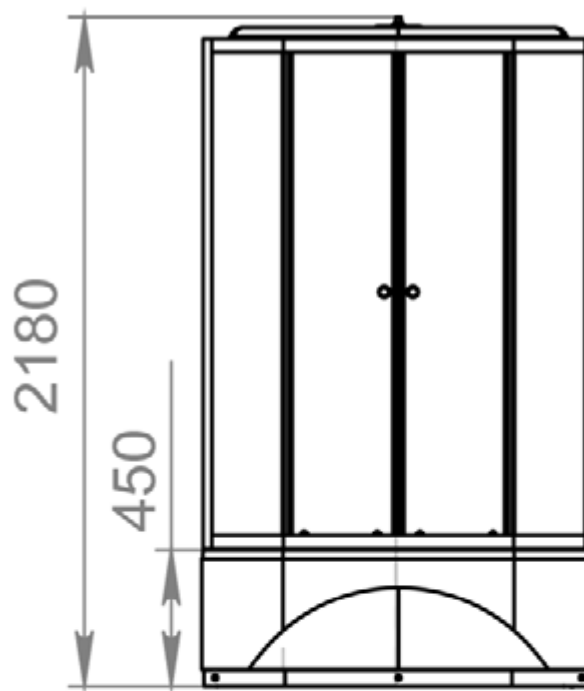

СХЕМА ДУШЕВОЙ КАБИНЫ CLASSICA 90x90 (низкий поддон/ высокий поддон)

РАЗДВИЖНАЯ СИСТЕМА

МАГНИТНОЕ СМЫКАНИЕ ДВЕРЕЙ

УПЛОТНИТЕЛЬ ДЛЯ СТЕКЛА

F-ОБРАЗНЫЙ УПЛОТНИТЕЛЬ

АЛЮМИНИЕВЫЙ ПРОФИЛЬ