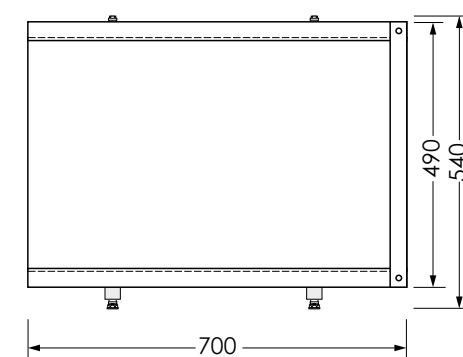

Торцевой экран. Вид спереди