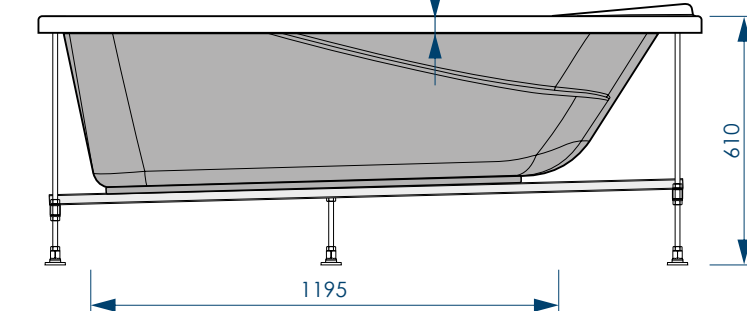

СХЕМА ВАННЫ RELAX (на каркасе/ножках)

Фронтальная панель вид спереди

вид сверху

вид спереди

Боковая панель вид спереди

вид снизу

вид сбоку справа

ПЯТЬ ТОЧЕК
ОПОРЫ
(на каркасе)

ПЯТЬ ТОЧЕК
ОПОРЫ
(на ножках)

ДОПОЛНИТЕЛЬНАЯ
ФИКСАЦИЯ
К СТЕНАМ

45x17 мм
П-ОБРАЗНЫЙ
ПРОФИЛЬ
(на ножках)

25X25
СЕЧЕНИЕ ПРОФИЛЯ
(на каркасе)

до
3 см

РЕГУЛИРОВАНИЕ
ВЫСОТЫ ВАННЫ
(на каркасе)

до
6 см

РЕГУЛИРОВАНИЕ
ВЫСОТЫ ВАННЫ
(на ножках)