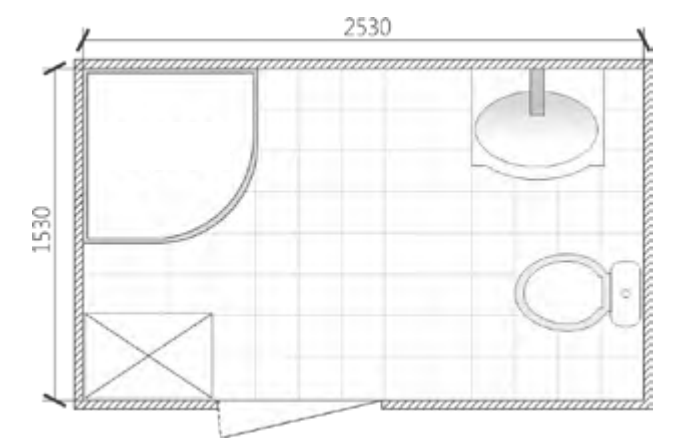

СХЕМА ДУШЕВОЙ КАБИНЫ SALSA

РАЗДВИЖНАЯ СИСТЕМА

МАГНИТНОЕ СМЫКАНИЕ ДВЕРЕЙ

УПЛОТНИТЕЛЬ ДЛЯ СТЕКЛА

F-ОБРАЗНЫЙ УПЛОТНИТЕЛЬ

АЛЮМИНИЕВЫЙ ПРОФИЛЬ