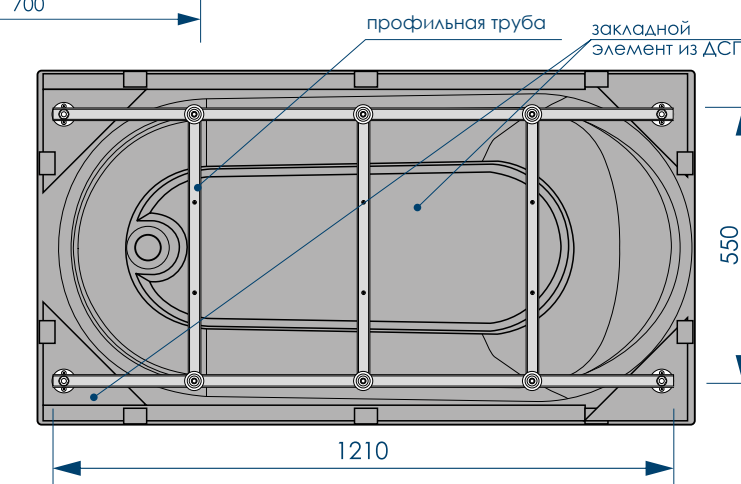

П-образный профиль

ДОПОЛНИТЕЛЬНАЯ НОЖКА