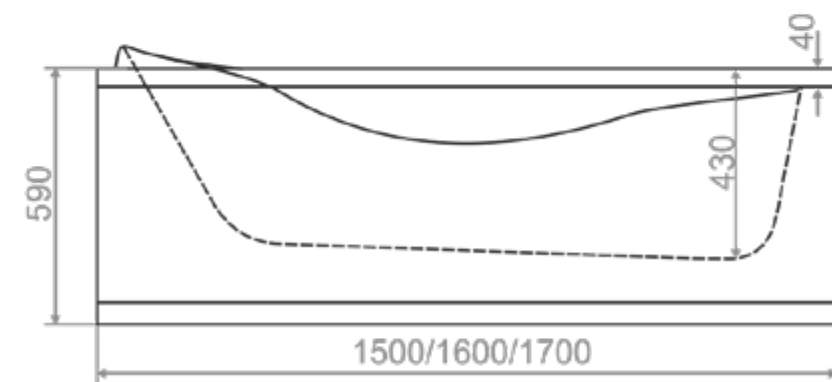

СХЕМА ВАННЫ SALSA

ШЕСТЬ ТОЧЕК
ОПОРЫ
(на каркасе)

ЧЕТЫРЕ ТОЧКИ
ОПОРЫ
(на ножках)

ДОПОЛНИТЕЛЬНАЯ
ФИКСАЦИЯ
К СТЕНАМ
ПРИ МОНТАЖЕ
НА ОПОРУ

РЕГУЛИРОВАНИЕ
ВЫСОТЫ ВАННЫ
(на каркасе)

РЕГУЛИРОВАНИЕ
ВЫСОТЫ ВАННЫ
(на ножках)