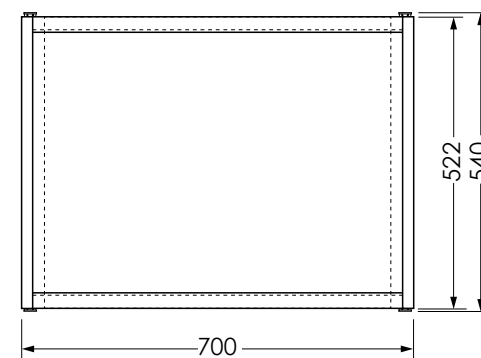

АЛЮМИНИЕВЫЙ
ПРОФИЛЬ

1 шт
КОЛИЧЕСТВО
В УПАКОВКЕ

экран RUMBA

Фронтальный экран. Вид спереди

Установочный размер по высоте: **540-580**мм

Фронтальный экран. Вид сзади

Торцевой экран. Вид спереди

Rumba белый