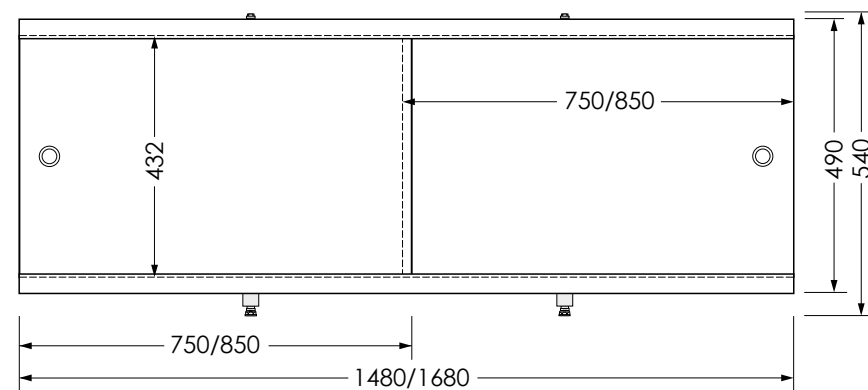

Фронтальный экран. Вид сзади