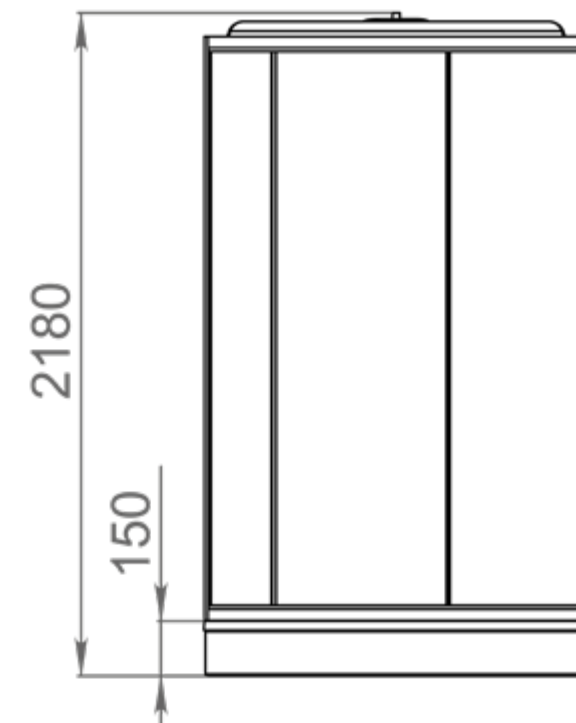

СХЕМА ДУШЕВОЙ КАБИНЫ JIVE (низкий поддон/ высокий поддон)

РАЗДВИЖНАЯ СИСТЕМА

МАГНИТНОЕ СМЫКАНИЕ ДВЕРЕЙ

УПЛОТНИТЕЛЬ ДЛЯ СТЕКЛА

F-ОБРАЗНЫЙ УПЛОТНИТЕЛЬ

АЛЮМИНИЕВЫЙ ПРОФИЛЬ