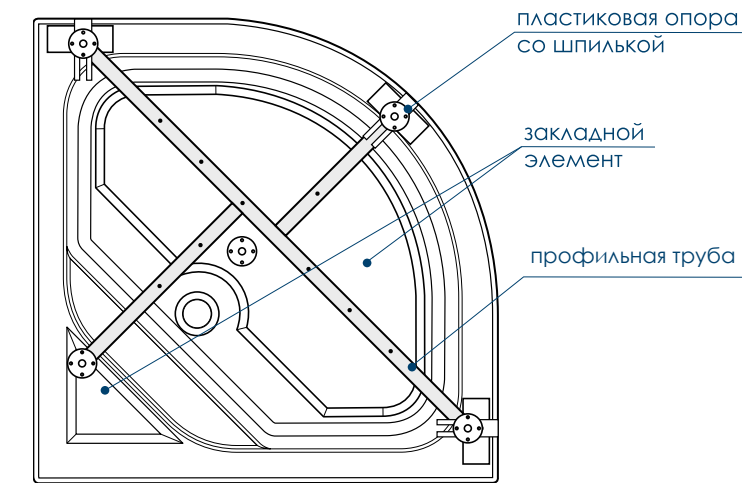

160
ММ

ГЛУБИНА
ПОДДОНА

300
КГ

МАКСИМАЛЬНАЯ
НАГРУЗКА

50
ММ

ДИАМЕТР
СЛИВНОГО
ОТВЕРСТИЯ

СЪЕМНЫЙ
ЭКРАН

КРЕПЛЕНИЕ
ЭКРАНА
К ЗАКЛАДНЫМ

ROUND PLUS

ВЫСОКАЯ
УДАРОПРОЧНОСТЬ

ШУМОПОГЛОЩАЮЩАЯ
ПОВЕРХНОСТЬ

УСТОЙЧИВОСТЬ
К ЦАРАПИНАМ

ПРОТИВОСКОЛЬЗКАЯ
ПОВЕРХНОСТЬ

ПРОСТОТА
УХОДА

БЛЕСТЯЩАЯ
ПОВЕРХНОСТЬ

* Сифон в комплект с поддоном
не входит.
Приобретается отдельно

ПОДДОНЫ С ФРОНТАЛЬНОЙ ПАНЕЛЬЮ
РАМЫ ВХОДЯТ В КОМПЛЕКТ

наименование, размеры (см), тип	цвет	артикул	код
ПОДДОН ROUND PLUS 80X80X35 высокий	белый	МТΥRP8080Н	59439
ПОДДОН ROUND PLUS 90X90X35 высокий	белый	МТΥRP9090Н	59440

РАЗМЕР И СХЕМА ПОДДОНА ROUND PLUS

вид сверху

вид снизу

вид спереди

разрез 1-1

жесткий
полиуретан

* расстояние от уровня пола до дна поддона

СБОРНО-
РАЗБОРНЫЙ
КАРКАС

ПЯТЬ ТОЧЕК
ОПОРЫ

ДОПОЛНИТЕЛЬНАЯ
ФИКСАЦИЯ
К СТЕНАМ

СЕЧЕНИЕ ПРОФИЛЯ

РЕГУЛИРОВАНИЕ
ВЫСОТЫ
ПОДДОНА