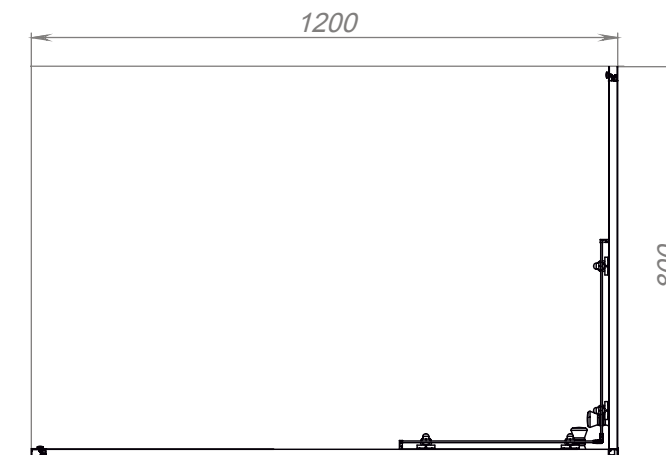

вид спереди

вид сверху

РАЗМЕР И СХЕМА ДУШЕВОГО ОГРАЖДЕНИЯ CUBE 120x80 см

ДУШЕВЫЕ ОГРАЖДЕНИЯ CUBE МОГУТ
УСТАНОВЛИВАТЬСЯ ЛИБО НА ПОДДОН
СООТВЕТСТВУЮЩЕГО РАЗМЕРА (ЛЮБОГО
ПРОИЗВОДИТЕЛЯ), ЛИБО НА ПОЛ БЕЗ ПОДДОНА