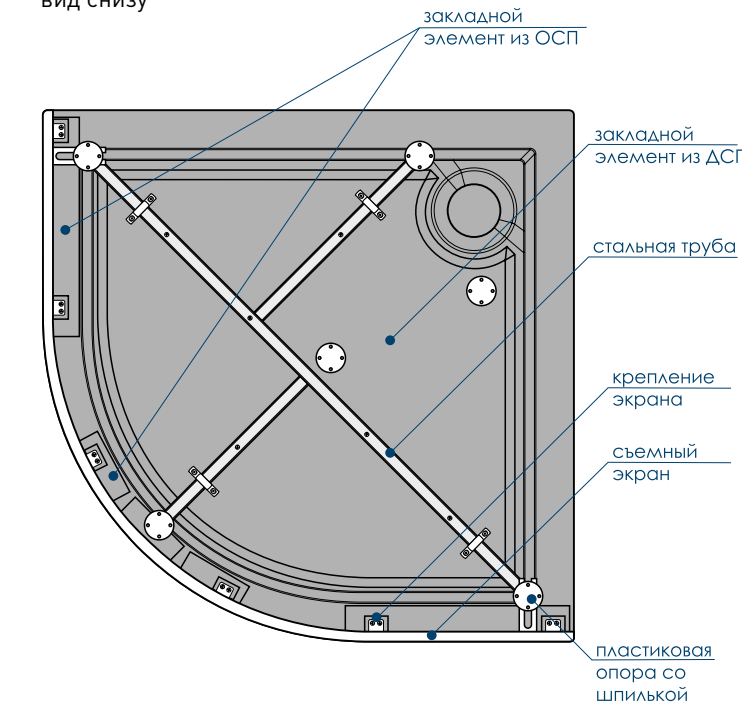

РАЗМЕР И СХЕМА ПОДДОНА ALLEGRO

вид сверху

* R 480 поддон 800x800мм
R 550 поддон 900x900/1000x1000мм

вид спереди

вид снизу

разрез 1-1

жесткий
полиуретан

* расстояние от уровня пола до дна поддона