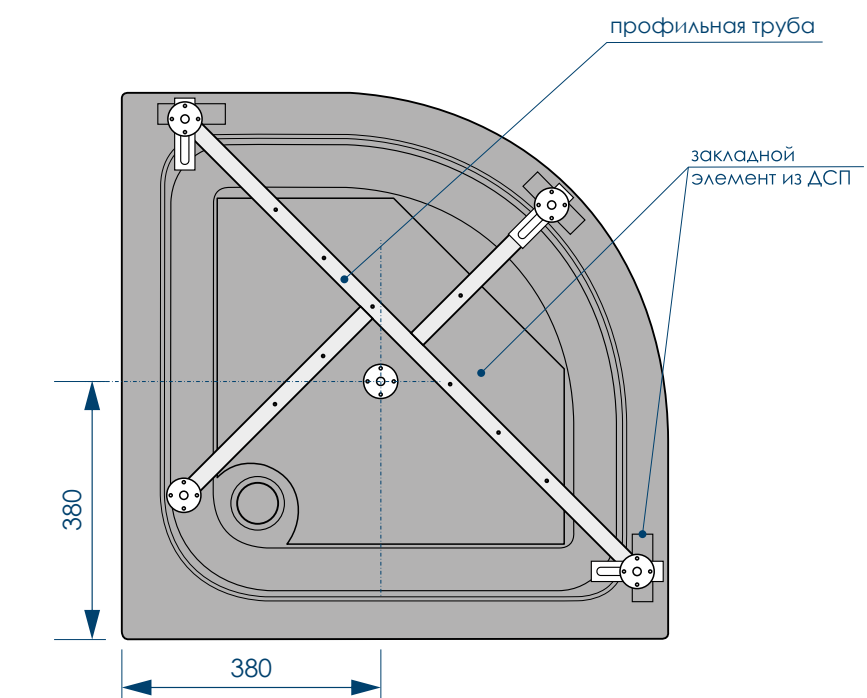

150
ММ

ГЛУБИНА
ПОДДОНА

300
КГ

МАКСИМАЛЬНАЯ
НАГРУЗКА

50
ММ

ДИАМЕТР
СЛИВНОГО
ОТВЕРСТИЯ

СЪЕМНЫЙ
ЭКРАН

КРЕПЛЕНИЕ
ЭКРАНА
К ЗАКЛАДНЫМ

ROUND HIGH

ВЫСОКАЯ
УДАРОПРОЧНОСТЬ

ШУМОПОГЛОЩАЮЩАЯ
ПОВЕРХНОСТЬ

УСТОЙЧИВОСТЬ
К ЦАРАПИНАМ

ПРОТИВОСКОЛЬЗКАЯ
ПОВЕРХНОСТЬ

ПРОСТОТА
УХОДА

БЛЕСТЯЩАЯ
ПОВЕРХНОСТЬ

* Сифон в комплект с поддоном
не входит.
Приобретается отдельно

ПОДДОНЫ С ФРОНТАЛЬНОЙ ПАНЕЛЬЮ
РАМЫ ВХОДЯТ В КОМПЛЕКТ

наименование, размеры (см), тип	цвет	артикул	код
ПОДДОН ROUND 80X80X30 высокий	белый	MTYRD8080H	59366
ПОДДОН ROUND 90X90X30 высокий	белый	MTYRD9090H	59375

РАЗМЕР И СХЕМА ПОДДОНА ROUND HIGH

вид сверху

вид снизу

вид спереди

разрез 1-1

жесткий
полиуретан

* расстояние от уровня пола до дна поддона

СБОРНО-
РАЗБОРНЫЙ
КАРКАС

ПЯТЬ ТОЧЕК
ОПОРЫ

ДОПОЛНИТЕЛЬНАЯ
ФИКСАЦИЯ
К СТЕНАМ

СЕЧЕНИЕ ПРОФИЛЯ

РЕГУЛИРОВАНИЕ
ВЫСОТЫ
ПОДДОНА