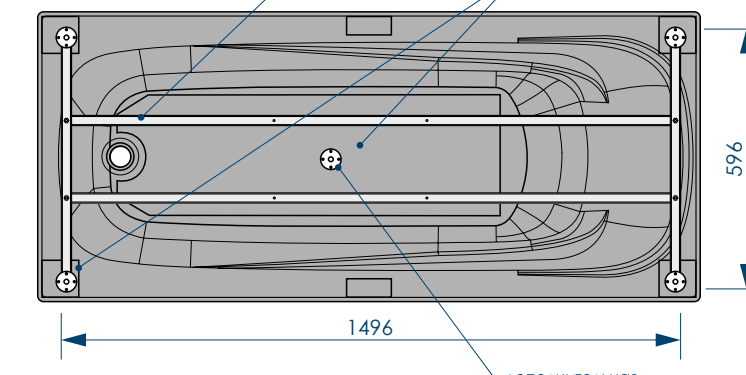

СХЕМА ВАННЫ RELAX (на каркасе/ножках)

Фронтальная панель вид спереди

вид сверху

вид спереди

Боковая панель вид спереди

вид снизу

вид сбоку справа

ПЯТЬ ТОЧЕК
ОПОРЫ
(на каркасе)