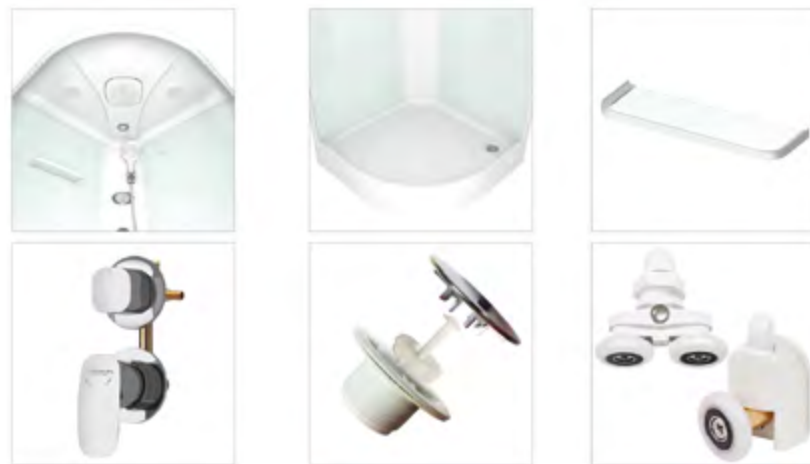

ДЕРЖАТЕЛЬ

ПОЛОЧКА

ВЕРХНИЙ ДУШ

CLASSICA 90x90

Детали

наименование, размеры (см)	тип поддона	наличие гидро-массажа	цвет стенок/профиля	тип стекла	код	артикул
CLASSICA 90x90x218	низкий	нет	белый	прозрачное	14303	MB01009
CLASSICA 90x90x218	низкий	нет	белый	белое матовое	17944	MB01028
CLASSICA 90x90x218	высокий	нет	белый	прозрачное	14304	MB01010
CLASSICA 90x90x218	высокий	да	белый	прозрачное	14305	MB01011
CLASSICA 90x90x218	высокий	нет	белый	белое матовое	17945	MB01029