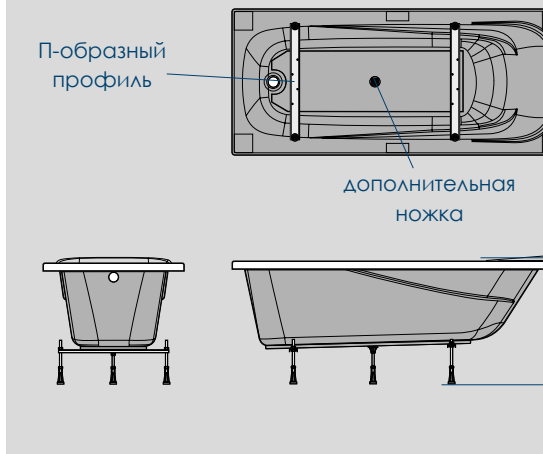

СХЕМА ВАННЫ RELAX (на каркасе/ножках)

Фронтальная панель вид спереди

вид сверху

вид спереди

Боковая панель вид спереди

вид снизу

вид сбоку справа

ПЯТЬ ТОЧЕК
ОПОРЫ
(на каркасе)