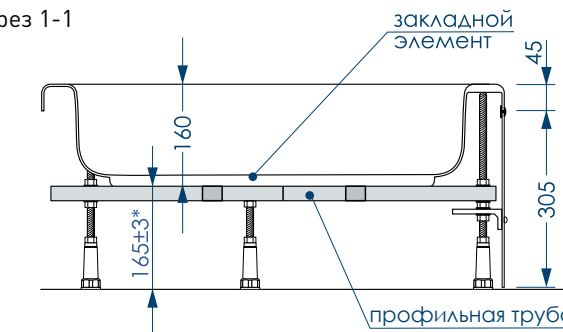

РАЗМЕР И СХЕМА ПОДДОНА ROUND PLUS

вид сверху

вид снизу

вид спереди

разрез 1-1

жесткий
полиуретан

* расстояние от уровня пола до дна поддона

СБОРНО-
РАЗБОРНЫЙ
КАРКАС