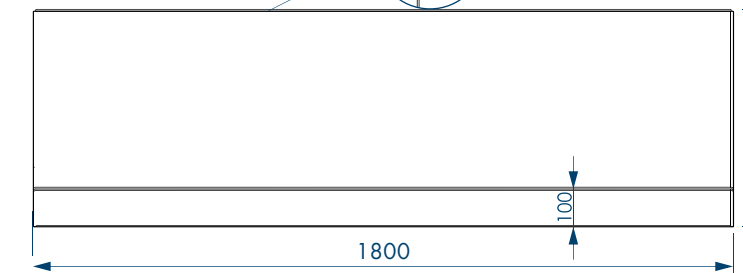

СХЕМА ВАННЫ HARD ROCK (на каркасе/ножках)

Фронтальная панель
вид спереди

Улучшенный вариант
крепления экрана
к бортам ванны

Боковая панель
вид спереди