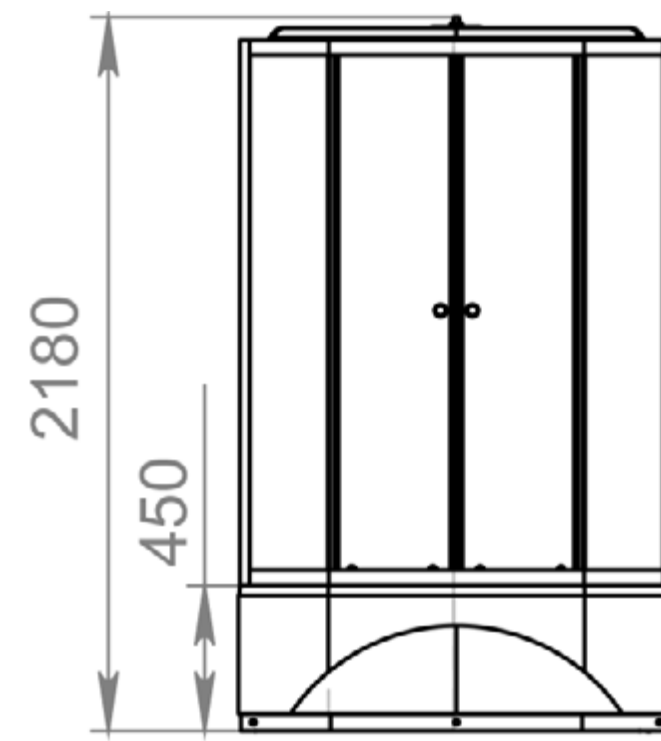

СХЕМА ДУШЕВОЙ КАБИНЫ CLASSICA 100x100 (низкий поддон/ высокий поддон)

наименование, размеры (см)	тип поддона	наличие гидро-массажа	цвет стенок/профиля	тип стекла	код	артикул
CLASSICA 100x100x218	низкий	нет	белый	прозрачное	14320	MB01001
CLASSICA 100x100x218	высокий	нет	белый	прозрачное	14296	MB01002

РАЗДВИЖНАЯ СИСТЕМА

МАГНИТНОЕ СМЫКАНИЕ ДВЕРЕЙ

УПЛОТНИТЕЛЬ ДЛЯ СТЕКЛА

F-ОБРАЗНЫЙ УПЛОТНИТЕЛЬ

АЛЮМИНИЕВЫЙ ПРОФИЛЬ