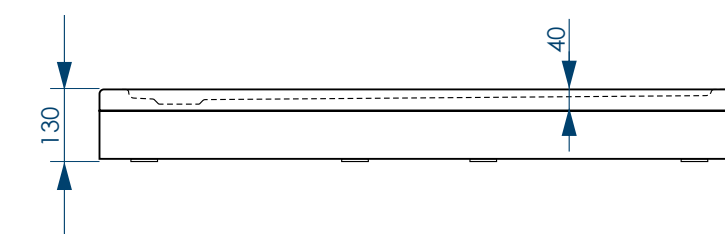

РАЗМЕР И СХЕМА ПОДДОНА ELETTO прямоугольный

вид сверху

вид снизу

вид спереди

разрез 1-1

жесткий
полиуретан

* расстояние от уровня пола до дна поддона

СВАРНОЙ
КАРКАС