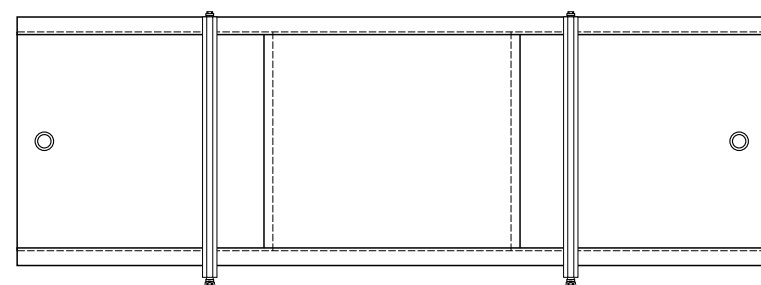

Фронтальный экран. Вид сзади