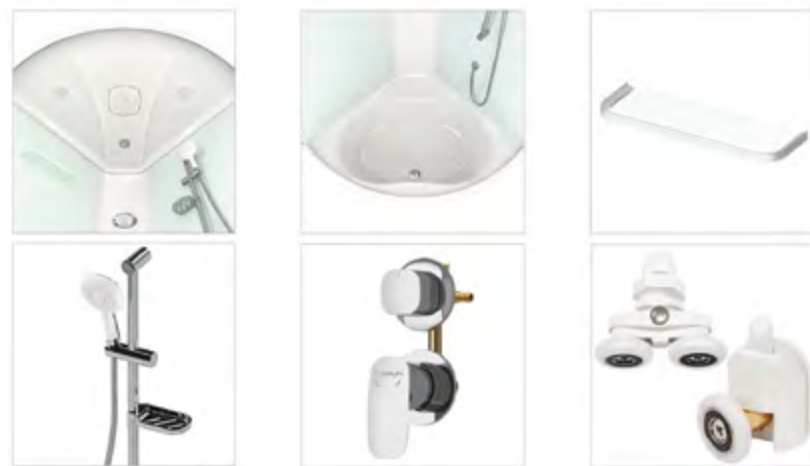

ДЕРЖАТЕЛЬ

ПОЛОЧКА

ВЕРХНИЙ ДУШ

ИЗЛИВ

HARD ROCK 120X120

Детали

СХЕМА ДУШЕВОЙ КАБИНЫ HARD ROCK

наименование, размеры (см)	тип поддона	наличие гидро-массажа	цвет стенок/профиля	тип стекла	код	артикул
HARD ROCK 120x120x218	высокий	да	белый	прозрачное	14318	MB03001