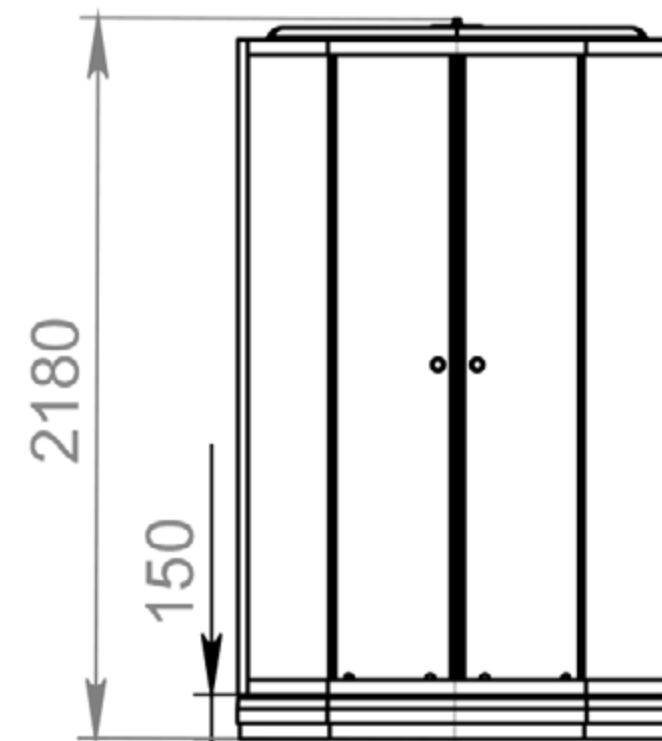

СХЕМА ДУШЕВОЙ КАБИНЫ CLASSICA 100x100 (низкий поддон/ высокий поддон)

наименование, размеры (см)	тип поддона	наличие гидро-массажа	цвет стенок/профиля	тип стекла	код	артикул
CLASSICA 100x100x218	низкий	нет	белый	прозрачное	14320	MB01001
CLASSICA 100x100x218	высокий	нет	белый	прозрачное	14296	MB01002

РАЗДВИЖНАЯ СИСТЕМА

МАГНИТНОЕ СМЫКАНИЕ ДВЕРЕЙ

УПЛОТНИТЕЛЬ ДЛЯ СТЕКЛА

F-ОБРАЗНЫЙ УПЛОТНИТЕЛЬ

АЛЮМИНИЕВЫЙ ПРОФИЛЬ