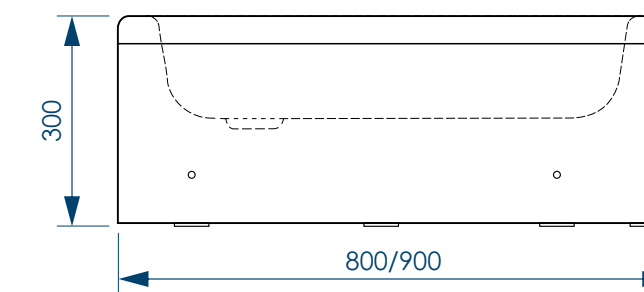

РАЗМЕР И СХЕМА ПОДДОНА ROUND HIGH

вид сверху

вид снизу

вид спереди

разрез 1-1

жесткий
полиуретан

* расстояние от уровня пола до дна поддона

СБОРНО-
РАЗБОРНЫЙ
КАРКАС