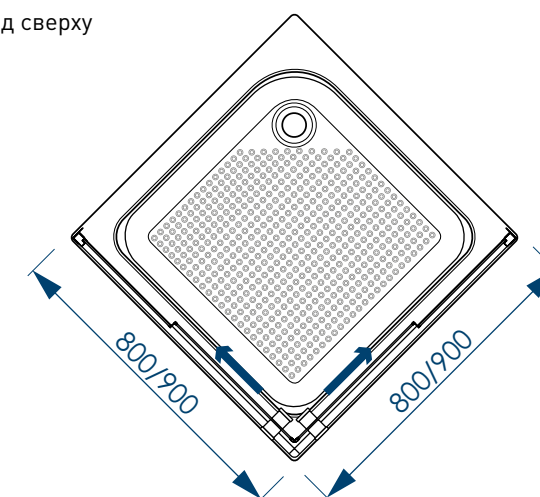

РАЗМЕР И СХЕМА ДУШЕВОГО ОГРАЖДЕНИЯ SQUARE (с высокими поддонами 30 см)

ДУШЕВЫЕ ОГРАЖДЕНИЯ SQUARE МОГУТ КОМПЛЕКТОВАТЬСЯ ПОДДОНАМИ SQUARE ВЫСОТОЙ 16 И 30 СМ И ПОДДОНАМИ ELETTO ВЫСОТОЙ 13 СМ

наименование, размер, (см)	тип	цвет	код	артикул
поддон Square 80x80x16	низкий	белый	59367	MTYSQ8080
поддон Square 90x90x16	низкий	белый	59374	MTYSQ9090
поддон Square 80x80x16	низкий	черный	59437	MTYSQ8080вк
поддон Square 90x90x16	низкий	черный	59438	MTYSQ9090вк
поддон Square 80x80x30	высокий	белый	59365	MTYSQ8080H
поддон Square 90x90x30	высокий	белый	59376	MTYSQ9090H
поддон Eletto 80x80x13	низкий	белый	19174	MTYET8080
поддон Eletto 90x90x13	низкий	белый	19175	MTYET9090
поддон Eletto 80x80x13	низкий	черный	19181	MTYET8080вк
поддон Eletto 90x90x13	низкий	черный	19182	MTYET9090вк

430/480 ШИРИНА ОТКРЫТИЯ ПРОЕМА

РАЗДВИЖНАЯ СИСТЕМА

МАГНИТНОЕ СМЫКАНИЕ ДВЕРЕЙ

УПЛОТНИТЕЛЬ ДЛЯ СТЕКЛА

Ф-ОБРАЗНЫЙ УПЛОТНИТЕЛЬ

АЛЮМИНИЕВЫЙ ПРОФИЛЬ