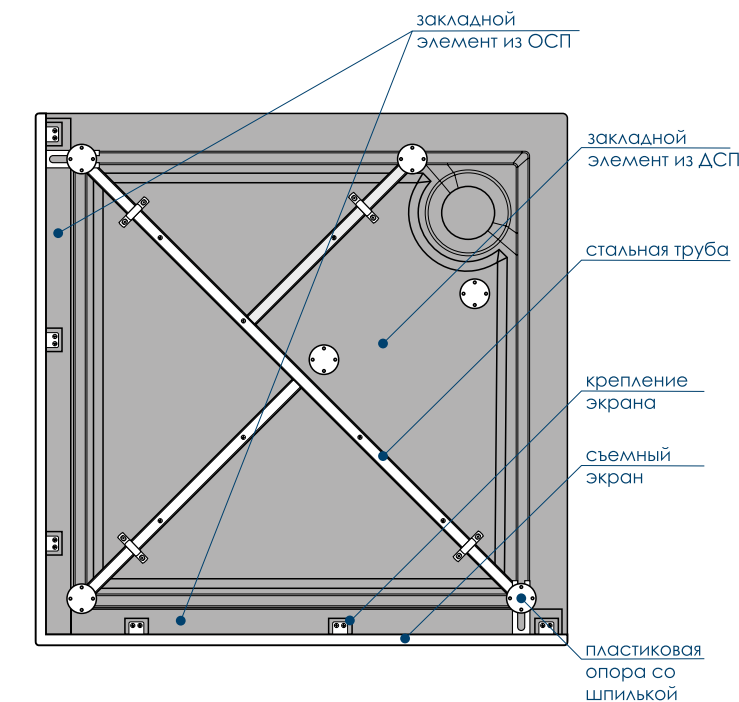

25
ММ

ГЛУБИНА
ПОДДОНА

300
КГ

МАКСИМАЛЬНАЯ
НАГРУЗКА

90
ММ

ДИАМЕТР
СЛИВНОГО
ОТВЕРСТИЯ

СЪЕМНЫЙ
ЭКРАН

УСТАНОВКА
«В ПОЛ»

УСТАНОВКА
«НА ПОЛ»

ELETTO квадратные

ВЫСОКАЯ
УДАРОПРОЧНОСТЬ

ШУМОПОГЛОЩАЮЩАЯ
ПОВЕРХНОСТЬ

УСТОЙЧИВОСТЬ
К ЦАРАПИНАМ

ПРОТИВОСКОЛЬЗКАЯ
ПОВЕРХНОСТЬ

ПРОСТОТА
УХОДА

БЛЕСТЯЩАЯ
ПОВЕРХНОСТЬ

* Сифон в комплект с поддоном
не входит.
Приобретается отдельно

ПОДДОНЫ ЦЕЛЬНОЛИТЫЕ С ФРОНТАЛЬНОЙ ПАНЕЛЬЮ
РАМЫ ВХОДЯТ В КОМПЛЕКТ

наименование, размеры (см), тип	цвет	артикул	код
ПОДДОН ELETTO 80x80x13, низкий	белый	МТУЕТ8080	19174
ПОДДОН ELETTO 80x80x13, низкий	черный	МТУЕТ8080BK	19181
ПОДДОН ELETTO 90x90x13, низкий	белый	МТУЕТ9090	19175
ПОДДОН ELETTO 90x90x13, низкий	черный	МТУЕТ9090BK	19182
ПОДДОН ELETTO 100x100x13, низкий	белый	МТУЕТ100100	19176
ПОДДОН ELETTO 100x100x13, низкий	черный	МТУЕТ100100BK	19183

РАЗМЕР И СХЕМА ПОДДОНА ELETTO квадратный

вид сверху

вид снизу

вид спереди

разрез 1-1

жесткий
полиуретан

* расстояние от уровня пола до дна поддона

СВАРНОЙ
КАРКАС

ШЕСТЬ
ТОЧЕК ОПОРЫ

ДОПОЛНИТЕЛЬНАЯ
ФИКСАЦИЯ
К СТЕНАМ

КРЕПЛЕНИЕ ЭКРАНА
К ЗАКЛАДНЫМ
В БОРТАХ ИЗДЕЛИЯ

СЕЧЕНИЕ ПРОФИЛЯ

РЕГУЛИРОВАНИЕ
ВЫСОТЫ
ПОДДОНА