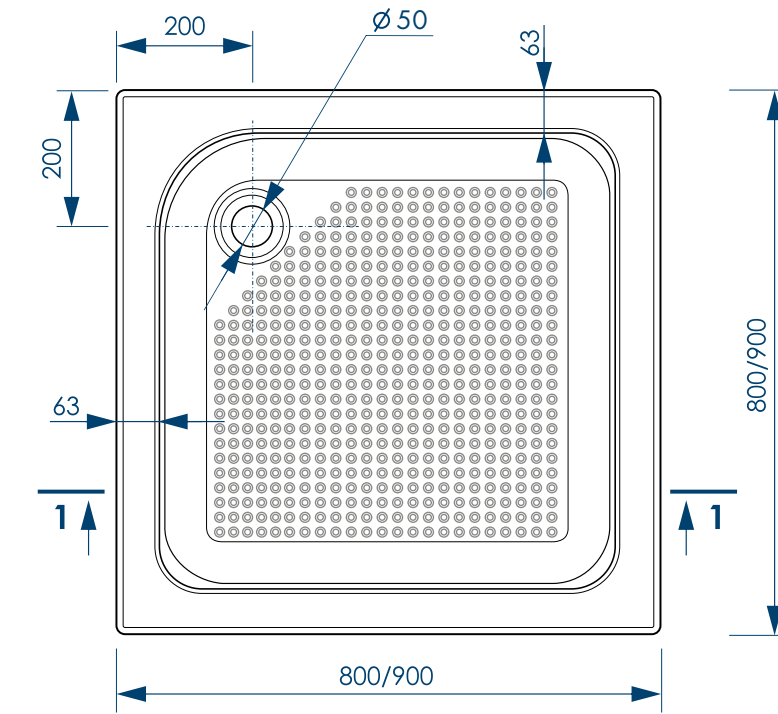

РАЗМЕР И СХЕМА ПОДДОНА SQUARE HIGH

вид сверху