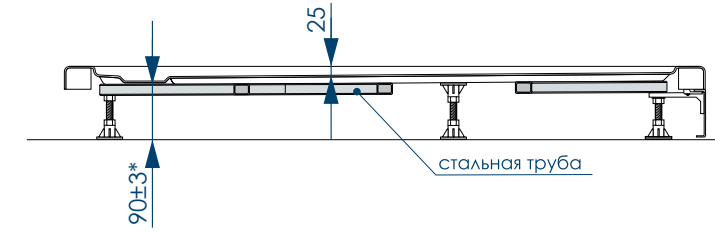

РАЗМЕР И СХЕМА ПОДДОНА ELETTO прямоугольный

вид сверху

вид снизу

вид спереди

разрез 1-1

жесткий
полиуретан

* расстояние от уровня пола до дна поддона

СВАРНОЙ
КАРКАС