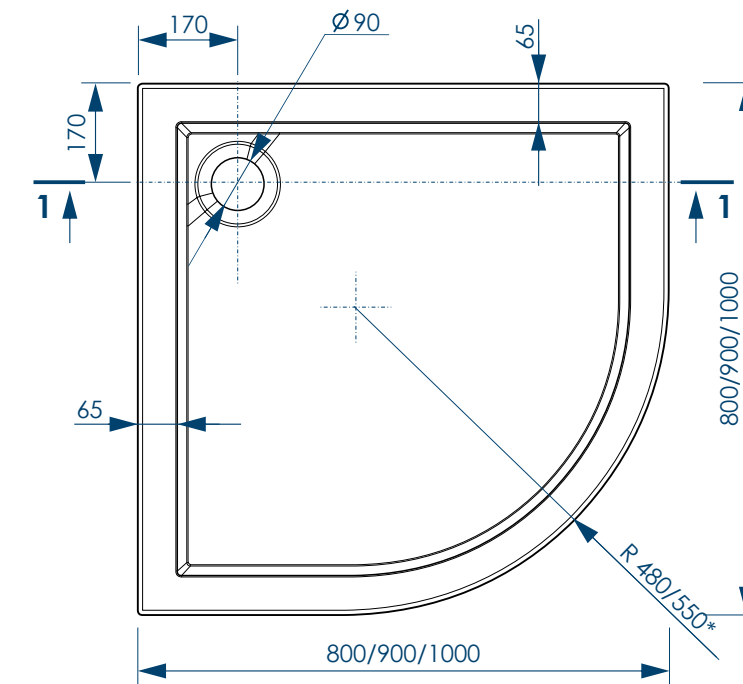

РАЗМЕР И СХЕМА ПОДДОНА ALLEGRO

вид сверху

* R 480 поддон 800x800мм
R 550 поддон 900x900/1000x1000мм

вид спереди

вид снизу

разрез 1-1

жесткий
полиуретан

* расстояние от уровня пола до дна поддона