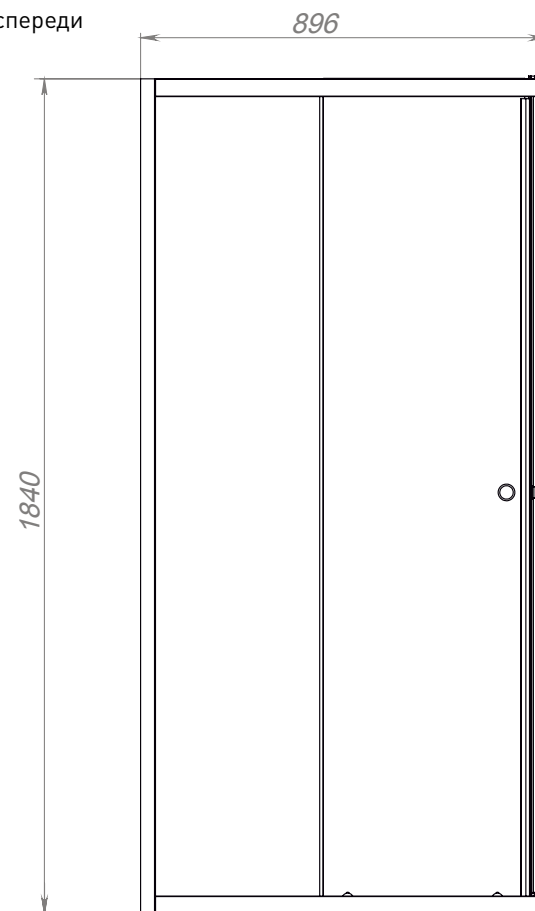

наименование, размер, (см)	тип стекла, толщина	цвет профиля	код	артикул
душевой уголок Cube 90x90x190	прозрачное, 4 мм	белый	20669	MCNCB9090Twt
душевой уголок Cube 90x90x190	матовое, 4 мм	белый	20667	MCNCB9090Mwt
душевой уголок Cube 90x90x190	прозрачное, 4 мм	графит	20668	MCNCB9090Tbk
душевой уголок Cube 90x90x190	матовое, 4 мм	графит	20666	MCNCB9090Mbk

вид спереди

вид сверху