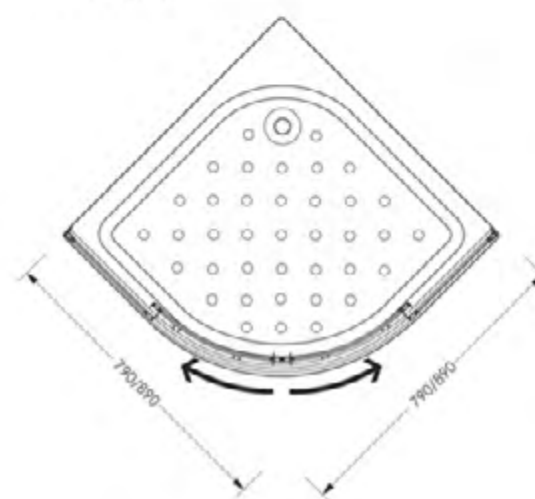

Полукруглый душевой уголок
Вид сверху