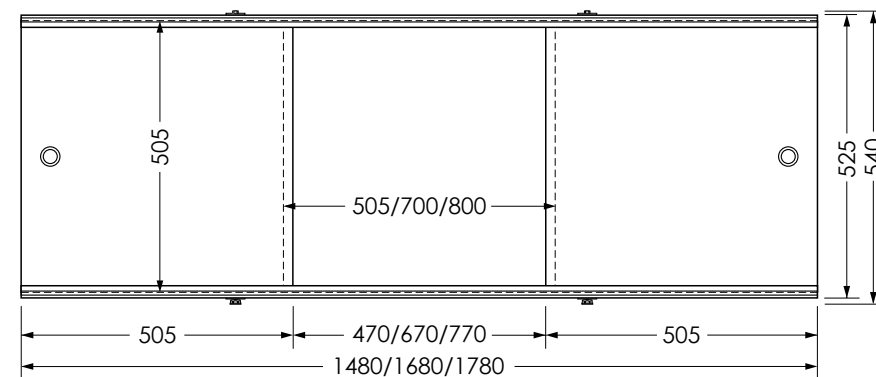

Фронтальный экран. Вид спереди