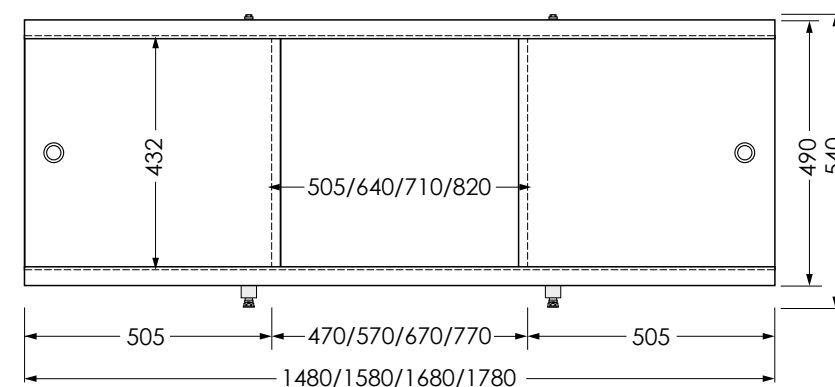

Фронтальный экран. Вид спереди

Установочный размер по высоте: **540-580**мм