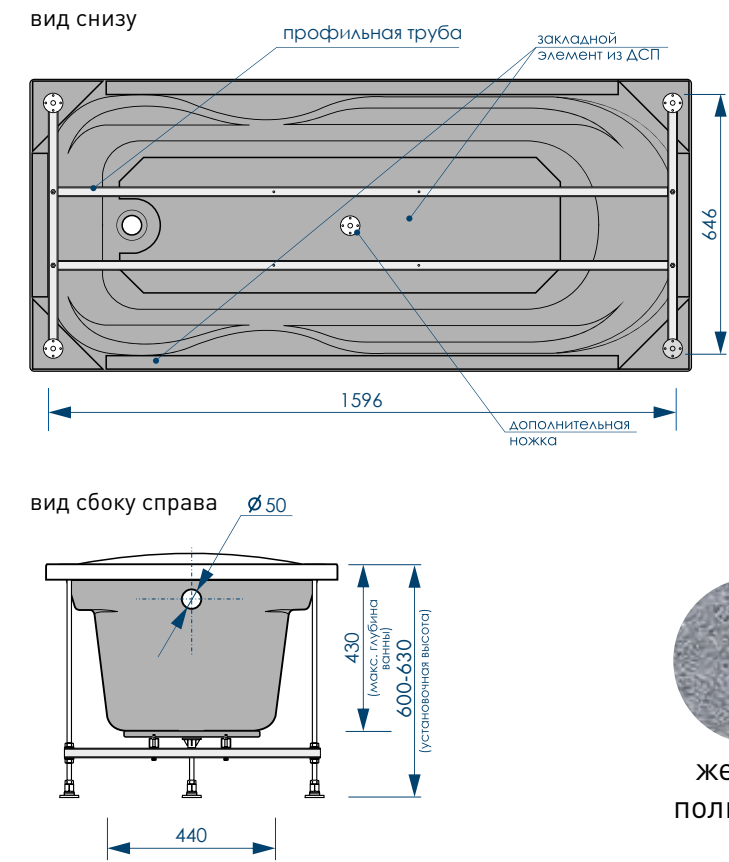

* установочная высота – диапазон возможной регулировки ванны

жесткий
полиуретан