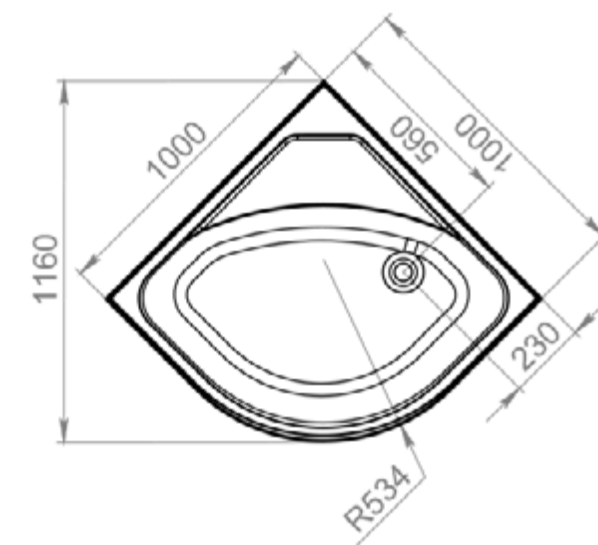

СХЕМА ДУШЕВОЙ КАБИНЫ CLASSICA 100x100 (низкий поддон/ высокий поддон)

наименование, размеры (см)	тип поддона	наличие гидро-массажа	цвет стенок/профиля	тип стекла	код	артикул
CLASSICA 100x100x218	низкий	нет	белый	прозрачное	14320	MB01001
CLASSICA 100x100x218	высокий	нет	белый	прозрачное	14296	MB01002

РАЗДВИЖНАЯ СИСТЕМА

МАГНИТНОЕ СМЫКАНИЕ ДВЕРЕЙ

УПЛОТНИТЕЛЬ ДЛЯ СТЕКЛА

F-ОБРАЗНЫЙ УПЛОТНИТЕЛЬ

АЛЮМИНИЕВЫЙ ПРОФИЛЬ