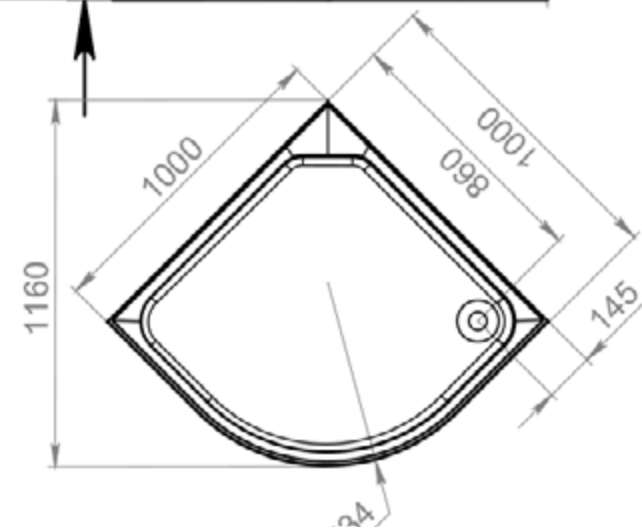

СХЕМА ДУШЕВОЙ КАБИНЫ CLASSICA 100x100 (низкий поддон/ высокий поддон)

наименование, размеры (см)	тип поддона	наличие гидро-массажа	цвет стенок/профиля	тип стекла	код	артикул
CLASSICA 100x100x218	низкий	нет	белый	прозрачное	14320	MB01001
CLASSICA 100x100x218	высокий	нет	белый	прозрачное	14296	MB01002

РАЗДВИЖНАЯ СИСТЕМА

МАГНИТНОЕ СМЫКАНИЕ ДВЕРЕЙ

УПЛОТНИТЕЛЬ ДЛЯ СТЕКЛА

F-ОБРАЗНЫЙ УПЛОТНИТЕЛЬ

АЛЮМИНИЕВЫЙ ПРОФИЛЬ