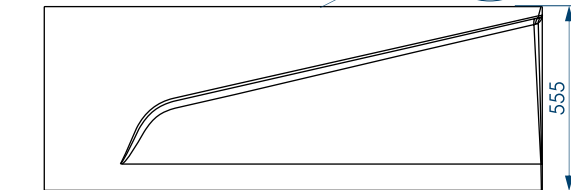

СХЕМА ВАННЫ НА КАРКАСЕ JAZZ (левая)

Фронтально-боковая панель
вид спереди

Улучшенный вариант
крепления ванны к бортам
экрана

Фронтально-боковая панель
вид сбоку справа

Фронтально-боковая панель
вид сверху

Фронтальная панель
вид спереди

верхняя часть
экрана, скрываемая
за бортиком ванны