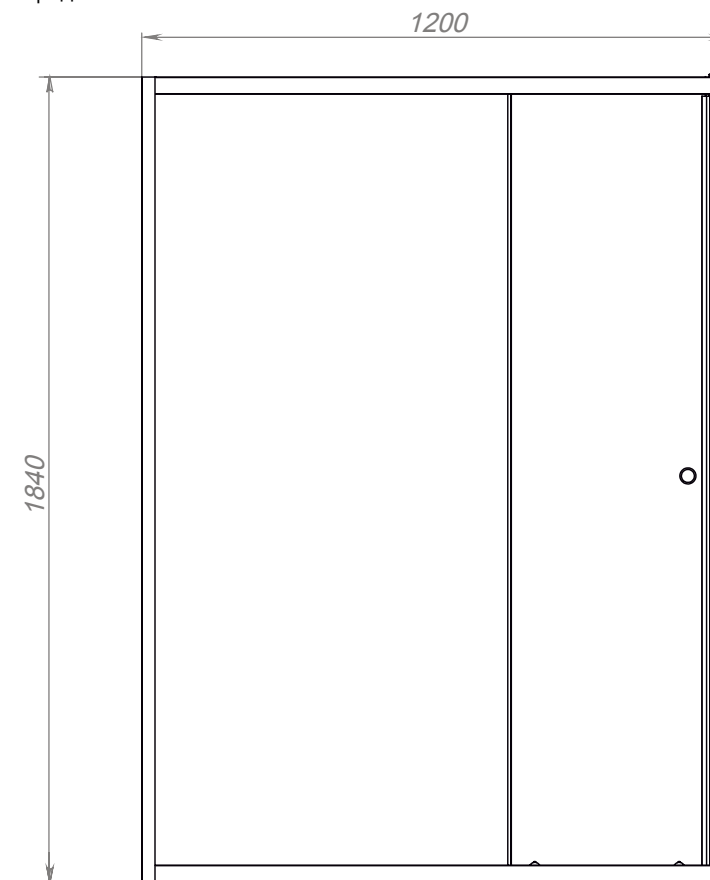

наименование, размер, (см)	тип стекла, толщина	цвет профиля	код	артикул
душевой уголок Cube 120x80x190	матовое, 4 мм	белый	20665	MCNCB12080Mwt
душевой уголок Cube 120x80x190	матовое, 4 мм	графит	20664	MCNCB12080Mbk

вид спереди

вид сверху