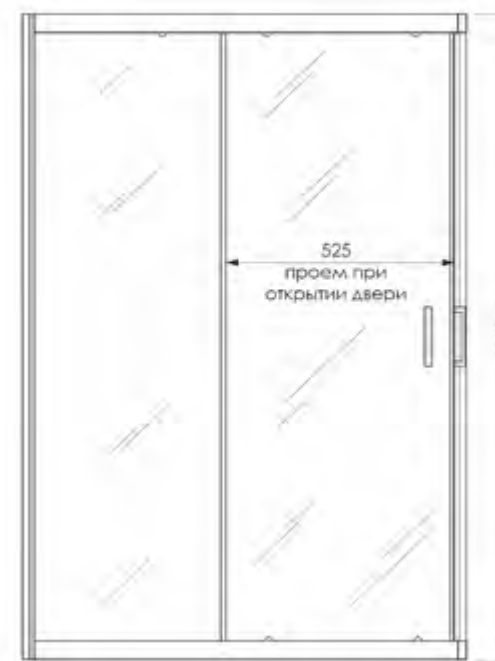

наименование, размер, (см)	тип стекла, толщина	цвет профиля	код	артикул
душевой уголок Square 120x80x185	прозрачное, 4 мм	черный	16279	MCNSQ12080TBk
душевой уголок Square 120x80x185	прозрачное, 4 мм	белый	16280	MCNSQ12080TWt

Душевое ограждение
Вид спереди