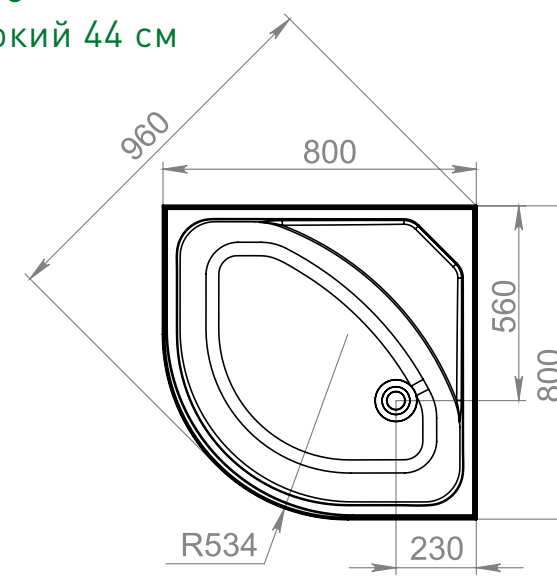

РАЗМЕРЫ И СХЕМЫ ПОДДОНОВ SEGMENT

80x80
низкий 15 см

90x90
низкий 15 см

80x80
высокий 44 см

90x90
высокий 44 см

армирующий слой из стекловолокна с микрокальцитом

СТАЛЬНОЙ
СВАРНОЙ
КАРКАС

ЦЕЛЬНАЯ
ЗАКЛАДНАЯ
ИЗ ДСП 16 ММ