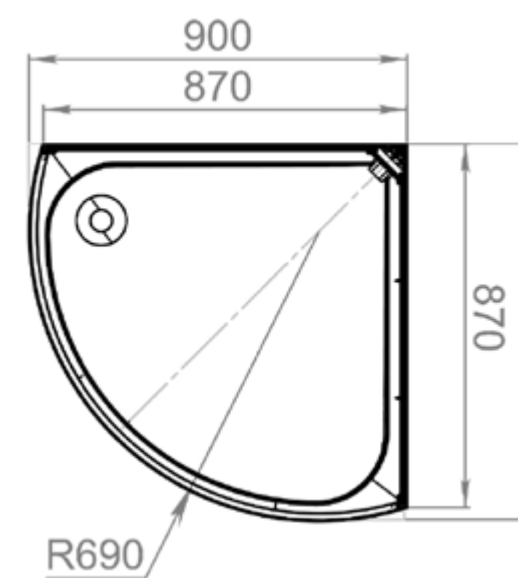

СХЕМА ДУШЕВОЙ КАБИНЫ JIVE (низкий поддон/ высокий поддон)

РАЗДВИЖНАЯ СИСТЕМА

МАГНИТНОЕ СМЫКАНИЕ ДВЕРЕЙ

УПЛОТНИТЕЛЬ ДЛЯ СТЕКЛА

F-ОБРАЗНЫЙ УПЛОТНИТЕЛЬ

АЛЮМИНИЕВЫЙ ПРОФИЛЬ