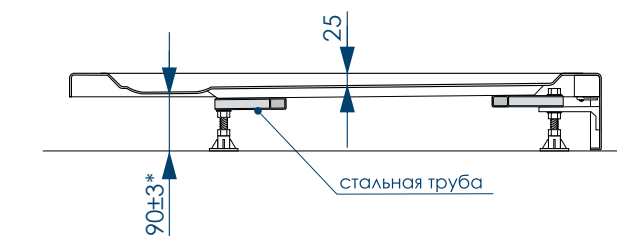

РАЗМЕР И СХЕМА ПОДДОНА ELETTO квадратный

вид сверху

вид снизу

вид спереди

разрез 1-1

жесткий
полиуретан

* расстояние от уровня пола до дна поддона

СВАРНОЙ
КАРКАС