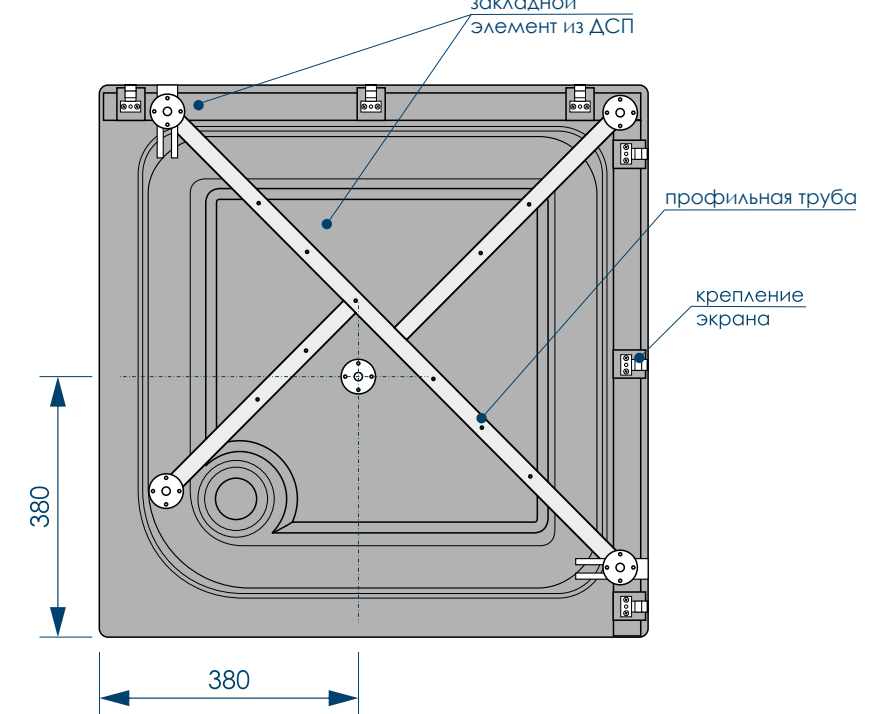

150
ММ
ГЛУБИНА
ПОДДОНА

300
КГ
МАКСИМАЛЬНАЯ
НАГРУЗКА

50
ММ
ДИАМЕТР
СЛИВНОГО
ОТВЕРСТИЯ

СЪЕМНЫЙ
ЭКРАН

СОЕДИНИТЕЛЬНЫЙ
ПРОФИЛЬ

SQUARE HIGH

ВЫСОКАЯ
УДАРОПРОЧНОСТЬ

ШУМОПОГЛОЩАЮЩАЯ
ПОВЕРХНОСТЬ

УСТОЙЧИВОСТЬ
К ЦАРАПИНАМ

ПРОТИВОСКОЛЬЗКАЯ
ПОВЕРХНОСТЬ

ПРОСТОТА
УХОДА

БЛЕСТЯЩАЯ
ПОВЕРХНОСТЬ

* Сифон в комплект с поддоном
не входит.
Приобретается отдельно

ПОДДОНЫ С ФРОНТАЛЬНОЙ ПАНЕЛЬЮ
РАМЫ ВХОДЯТ В КОМПЛЕКТ

наименование, р-ры (см), тип	цвет	артикул	код
ПОДДОН SQUARE 80X80X30 высокий	белый	MTYSQ8080H	59365
ПОДДОН SQUARE 90X90X30 высокий	белый	MTYSQ9090H	59376

РАЗМЕР И СХЕМА ПОДДОНА SQUARE HIGH

вид сверху

вид снизу

разрез 1-1

вид спереди

жесткий
полиуретан

СБОРНО-
РАЗБОРНЫЙ
КАРКАС

ПЯТЬ
ТОЧЕК
ОПОРЫ

ДОПОЛНИТЕЛЬНАЯ
ФИКСАЦИЯ
К СТЕНАМ

25X25
СЕЧЕНИЕ ПРОФИЛЯ

до
0,5 см
РЕГУЛИРОВАНИЕ
ВЫСОТЫ
ПОДДОНА

* расстояние от уровня пола до дна поддона