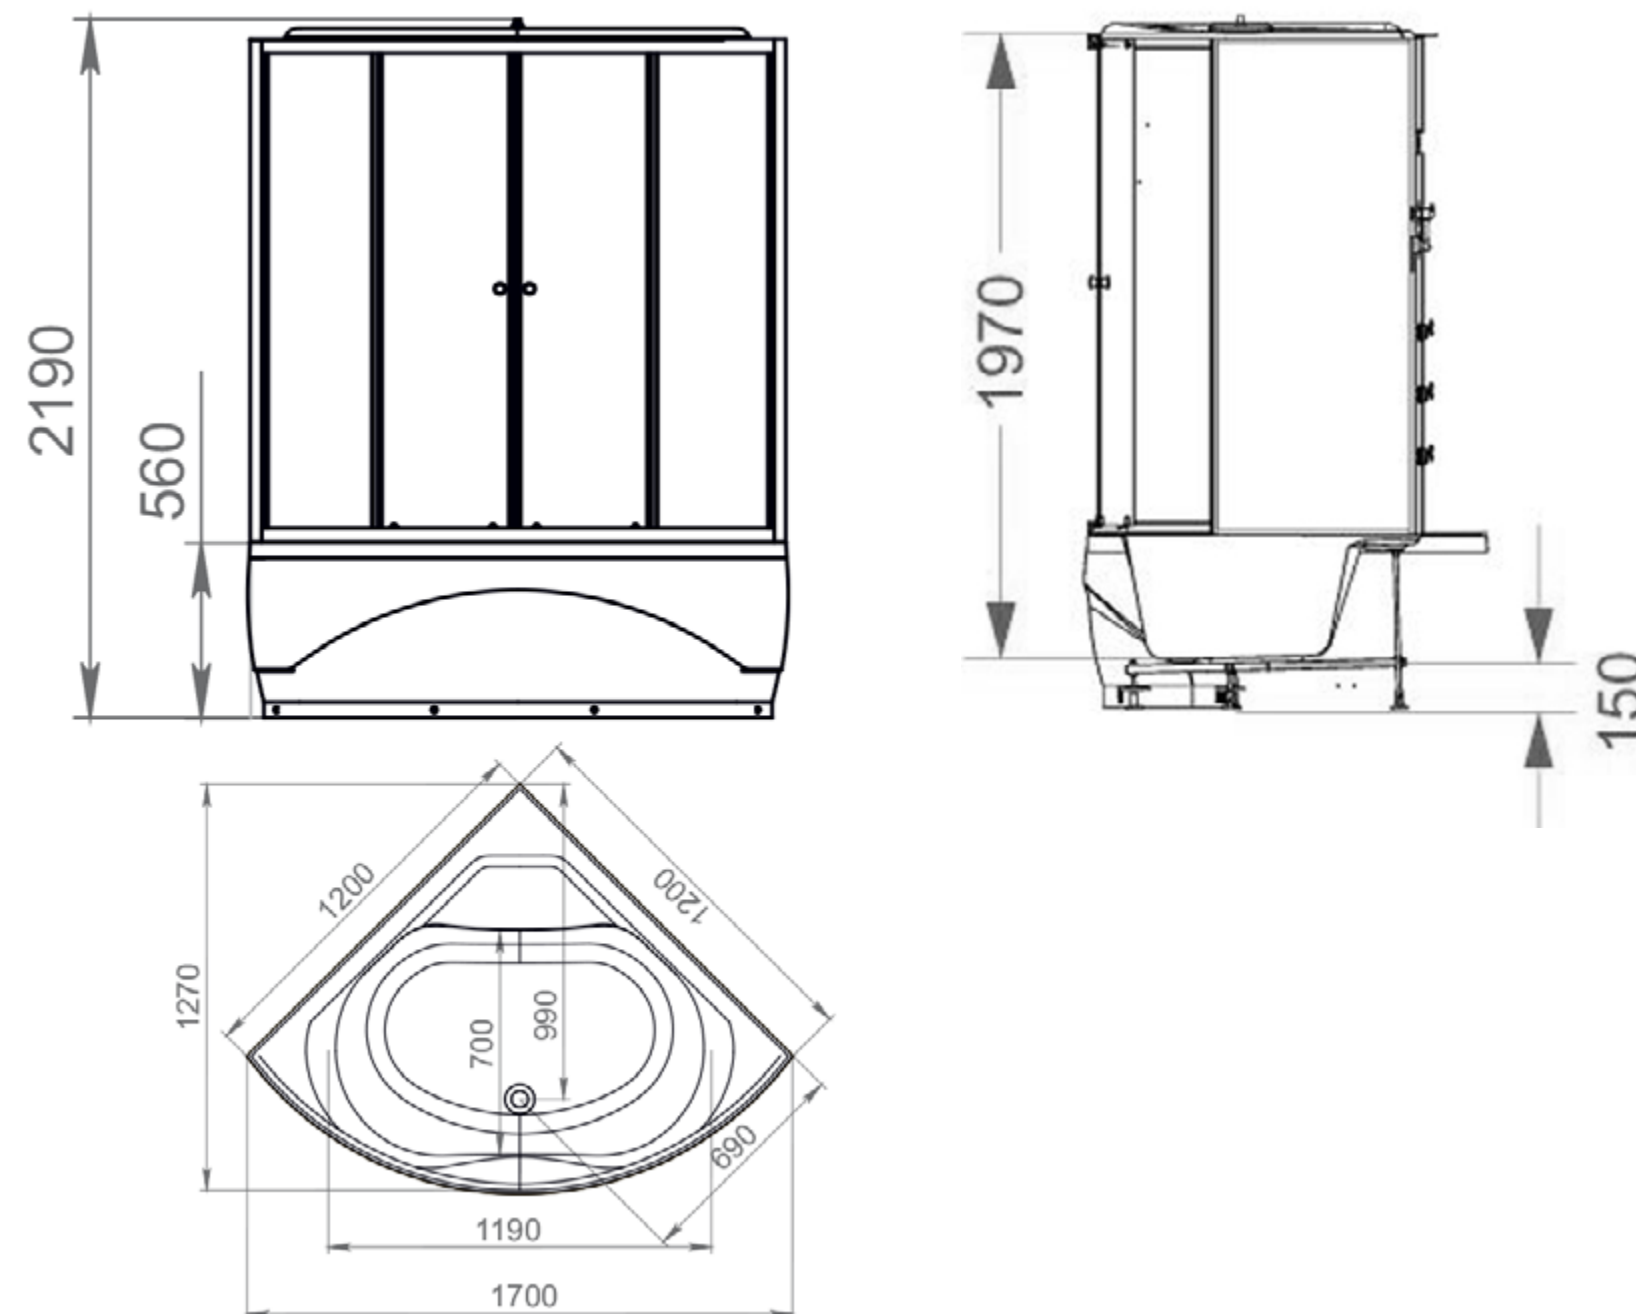

ДЕРЖАТЕЛЬ

ПОЛОЧКА

ВЕРХНИЙ ДУШ

ИЗЛИВ

HARD ROCK 120X120

Детали

СХЕМА ДУШЕВОЙ КАБИНЫ HARD ROCK

наименование, размеры (см)	тип поддона	наличие гидро-массажа	цвет стенок/профиля	тип стекла	код	артикул
HARD ROCK 120x120x218	высокий	да	белый	прозрачное	14318	MB03001