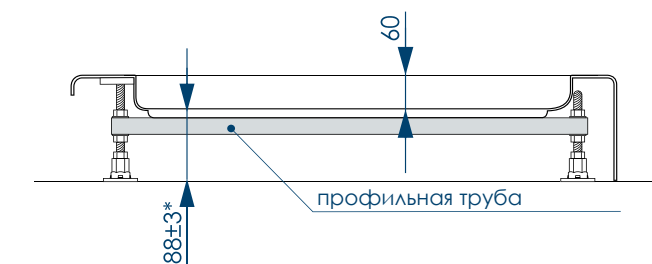

РАЗМЕР И СХЕМА ПОДДОНА SQUARE

вид сверху

вид снизу

вид спереди

разрез 1-1

жесткий полиуретан

СБОРНО-РАЗБОРНЫЙ КАРКАС

ЧЕТЫРЕ ТОЧКИ ОПОРЫ