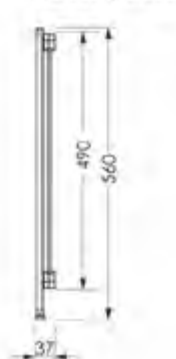

Торцевой экран Вид сбоку слева

Торцевой экран Вид сзади

Экран Jive Middle 150 Вид спереди

Экран Jive Middle 170x48 Вид спереди

наименование, размеры (см)	цвет	код	артикул
экран под ванну Jive 150	белый	11403	MBSJ15001
экран под ванну Jive 170	белый	11404	MBSJ17001
экран под ванну Jive Middle 150	белый	13041	MBSM15001
экран под ванну Jive Middle 170	белый	13042	MBSM17001
торцевой экран Jive 70	белый	19225	MBSJ7001