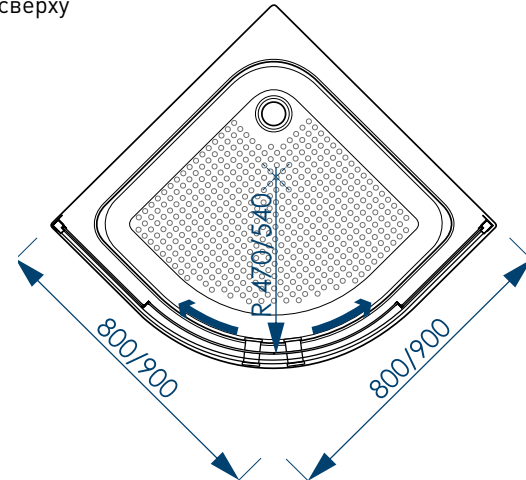

РАЗМЕР И СХЕМА ДУШЕВОГО ОГРАЖДЕНИЯ ROUND (с высокими поддонами 30/35 см)

ДУШЕВЫЕ ОГРАЖДЕНИЯ ROUND МОГУТ КОМПЛЕКТОВАТЬСЯ ПОДДОНАМИ ROUND ВЫСОТОЙ 16, 30 И 35 CM И ПОДДОНАМИ ALLEGRO ВЫСОТОЙ 13 CM

наименование, размер, см	тип	цвет	код	артикул
поддон Round 80x80x16	низкий	белый	59369	MTYRD8080
поддон Round 90x90x16	низкий	белый	59368	MTYRD9090
поддон Round 80x80x16	низкий	черный	59377	MTYRD8080вк
поддон Round 90x90x16	низкий	черный	59430	MTYRD9090вк
поддон Round 80x80x30	высокий	белый	59366	MTYRD8080H
поддон Round 90x90x30	высокий	белый	59375	MTYRD9090H
поддон Round Plus 80x80x35	высокий	белый	59439	MTYRP8080H
поддон Round Plus 90x90x35	высокий	белый	59440	MTYRP9090H
поддон Allegro 80x80x13	низкий	белый	19188	MTYAG8080
поддон Allegro 90x90x13	низкий	белый	19189	MTYAG9090
поддон Allegro 80x80x13	низкий	черный	19191	MTYAG8080вк
поддон Allegro 90x90x13	низкий	черный	19192	MTYAG9090вк

500/550 ШИРИНА ОТКРЫТИЯ ПРОЕМА

РАЗДВИЖНАЯ СИСТЕМА

МАГНИТНОЕ СМЫКАНИЕ ДВЕРЕЙ

УПЛОТНИТЕЛЬ ДЛЯ СТЕКЛА

F-ОБРАЗНЫЙ УПЛОТНИТЕЛЬ

АЛЮМИНИЕВЫЙ ПРОФИЛЬ