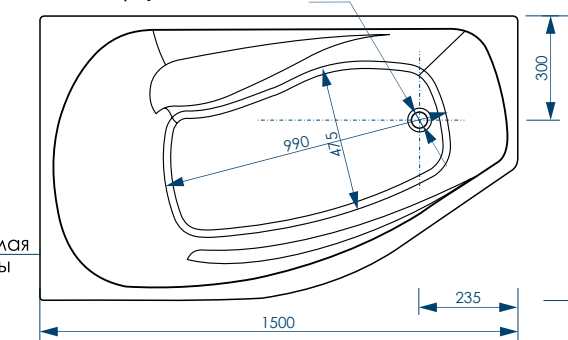

Фронтальная панель
вид спереди

верхняя часть
экрана, скрываемая
за бортиком ванны

Фронтальная панель
вид сверху

вид сверху

вид спереди

вид снизу

вид сбоку справа

Чертеж и размеры
на правую ванну будут
аналогичны чертежу
на левую,
но в зеркальном
отображении!

вид сверху

вид снизу

ШЕСТЬ ТОЧЕК
ОПОРЫ

ПРАВАЯ

ЛЕВАЯ

ДОПОЛНИТЕЛЬНАЯ
ФИКСАЦИЯ
К СТЕНАМ

25X25

СЕЧЕНИЕ ПРОФИЛЯ
(на каркасе)