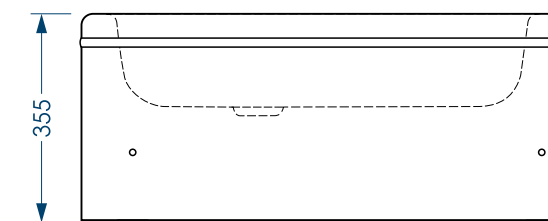

РАЗМЕР И СХЕМА ПОДДОНА ROUND PLUS

вид сверху

вид снизу

вид спереди

разрез 1-1

жесткий
полиуретан

* расстояние от уровня пола до дна поддона

СБОРНО-
РАЗБОРНЫЙ
КАРКАС