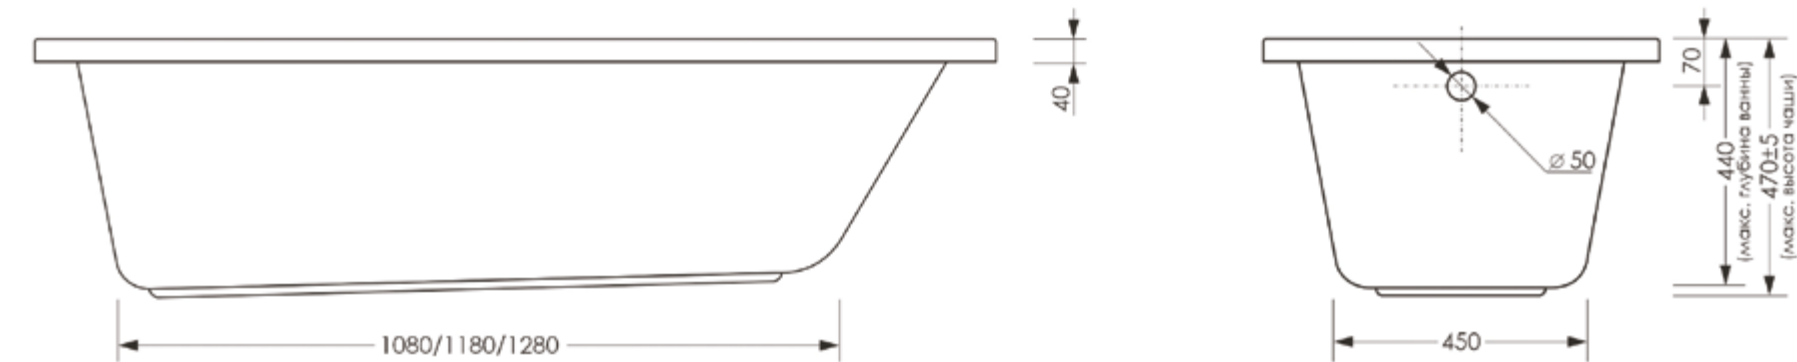

СХЕМА ВАННЫ BLUES BLACK (на каркасе/ножках)

**жесткий
полиуретан**

ПЯТЬ ТОЧЕК
ОПОРЫ
(на каркасе)

ПЯТЬ ТОЧЕК
ОПОРЫ
(на ножках)

ДОПОЛНИТЕЛЬНАЯ
ФИКСАЦИЯ
К СТЕНАМ

45x17 мм
П-ОБРАЗНЫЙ
ПРОФИЛЬ
(на ножках)

25X25
СЕЧЕНИЕ ПРОФИЛЯ
(на каркасе)

до
6 см
РЕГУЛИРОВАНИЕ
ВЫСОТЫ ВАННЫ
(на каркасе)

до
6 см
РЕГУЛИРОВАНИЕ
ВЫСОТЫ ВАННЫ
(на ножках)