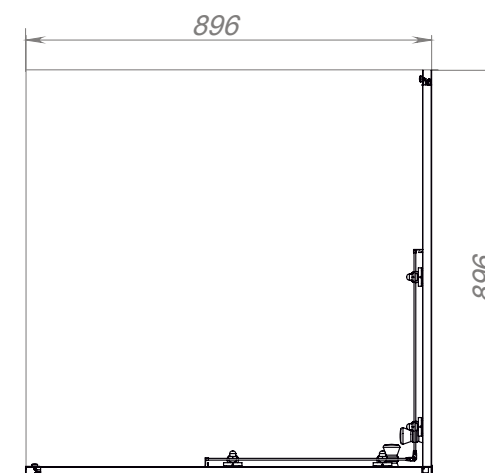

вид спереди

вид сверху

РАЗМЕР И СХЕМА ДУШЕВОГО ОГРАЖДЕНИЯ CUBE 90x90 см

ДУШЕВЫЕ ОГРАЖДЕНИЯ CUBE МОГУТ УСТАНОВЛИВАТЬСЯ ЛИБО НА ПОДДОН СООТВЕТСТВУЮЩЕГО РАЗМЕРА (ЛЮБОГО ПРОИЗВОДИТЕЛЯ), ЛИБО НА ПОЛ БЕЗ ПОДДОНА