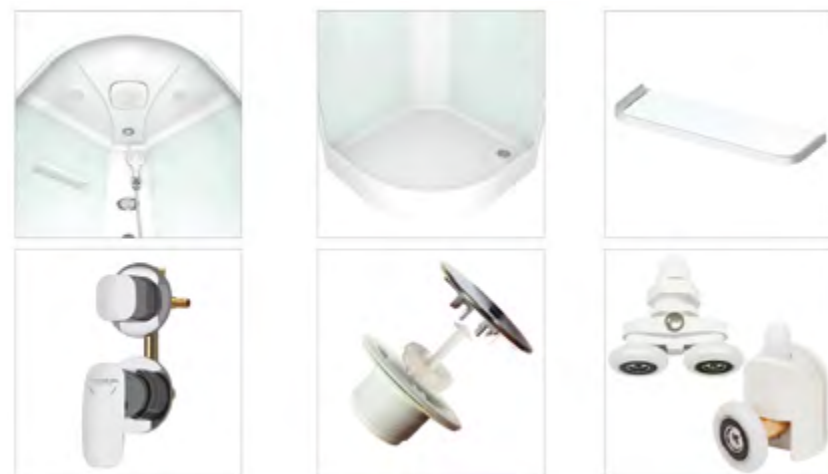

СМЕСИТЕЛЬ

РУЧНОЙ ДУШ

ДЕРЖАТЕЛЬ

ПОЛОЧКА

ВЕРХНИЙ ДУШ

CLASSICA 80x80

наименование, размеры (см)	тип поддона	наличие гидро-массажа	цвет стенок/профиля	тип стекла	код	артикул
CLASSICA 80x80x218	низкий	нет	белый	прозрачное	14297	MB01003
CLASSICA 80x80x218	низкий	нет	белый	белое матовое	17942	MB01018
CLASSICA 80x80x218	низкий	нет	черный/белый	тонируемое	17946	MB01031
CLASSICA 80x80x218	высокий	нет	белый	прозрачное	14298	MB01004
CLASSICA 80x80x218	высокий	да	белый	прозрачное	14300	MB01006
CLASSICA 80x80x218	высокий	нет	черный/белый	прозрачное	14299	MB01005
CLASSICA 80x80x218	высокий	нет	голубой/черный	прозрачное	14302	MB01008
CLASSICA 80x80x218	высокий	нет	капучино/черный	прозрачное	14301	MB01007
CLASSICA 80x80x218	высокий	нет	белый	белое матовое	17943	MB01019
CLASSICA 80x80x218	высокий	нет	черный/белый	тонируемое	17947	MB01032