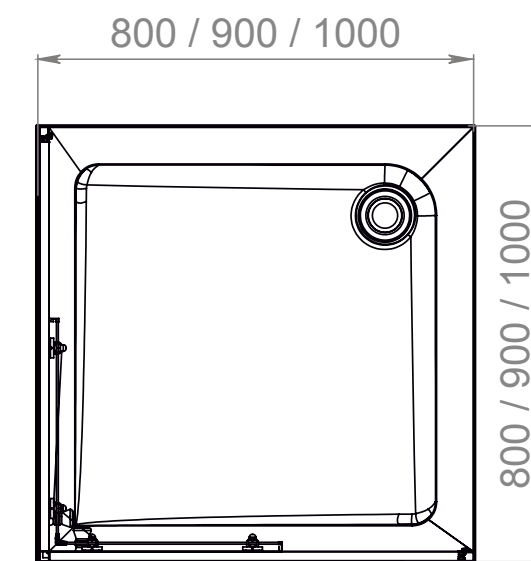

РАЗМЕРЫ И СХЕМЫ ПОДДОНОВ CUBE

80/90/100x80/90/100
низкий 15 см