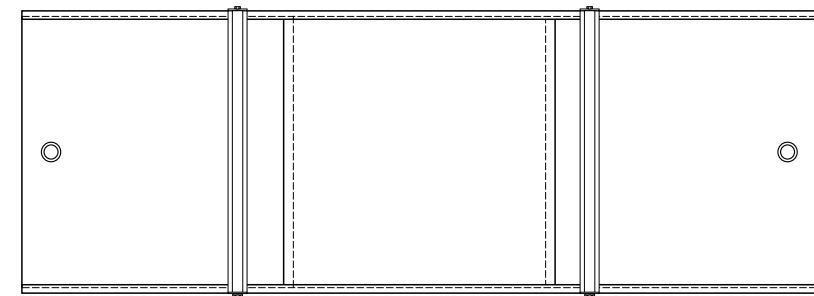

Установочный размер по высоте: **540-580**мм

Фронтальный экран. Вид сзади