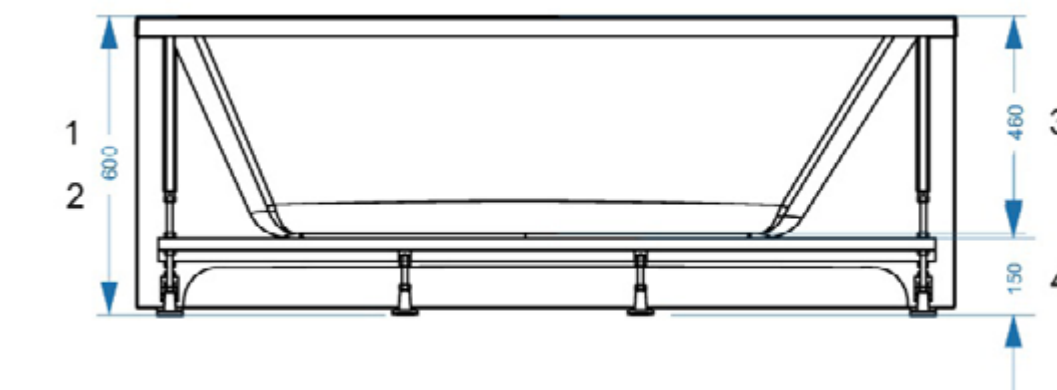

фронтальная
панель

боковая
панель

НЕТ

сборно-
разборный каркас

ножки
универсальные

сифон

*в комплект с чашей не входят, приобретаются отдельно

наименование, размеры (см)	артикул	код
ВАННА АКРИЛОВАЯ RUMBA 150X75	MBHR00915075	14277
ПАНЕЛЬ RUMBA/STANDARD 150X74 экран+установочный комплект	MPL00915054	14293
РАМА РАЗБОРНАЯ RUMBA 150X74 рама+установочный комплект	MFE00915075	14286
ВАННА АКРИЛОВАЯ RUMBA 160X75	MBHR00916075	14278
ПАНЕЛЬ RUMBA/STANDARD 160X54 экран+установочный комплект	MPL00916054	14294
РАМА РАЗБОРНАЯ RUMBA 160X75 рама+установочный комплект	MFE00916075	14287
ВАННА АКРИЛОВАЯ RUMBA 170X75	MBHR00917075	14279
ПАНЕЛЬ RUMBA/STANDARD 170X54 экран+установочный комплект	MPL00817054	14291
РАМА РАЗБОРНАЯ RUMBA 170X54 рама+установочный комплект	MFE00917075	14288
ОПОРА ЭКОНОМ 60 СМ (КОМПЛЕКТ 2 ШТ)	MFEUNI05	11558

СХЕМА ВАННЫ RUMBA

ШЕСТЬ ТОЧЕК
ОПОРЫ
(на каркасе)

ЧЕТЫРЕ ТОЧКИ
ОПОРЫ
(на ножках)

ДОПОЛНИТЕЛЬНАЯ
ФИКСАЦИЯ
К СТЕНАМ
ПРИ МОНТАЖЕ
НА ОПОРУ

РЕГУЛИРОВАНИЕ
ВЫСОТЫ ВАННЫ
(на каркасе)

РЕГУЛИРОВАНИЕ
ВЫСОТЫ ВАННЫ
(на ножках)