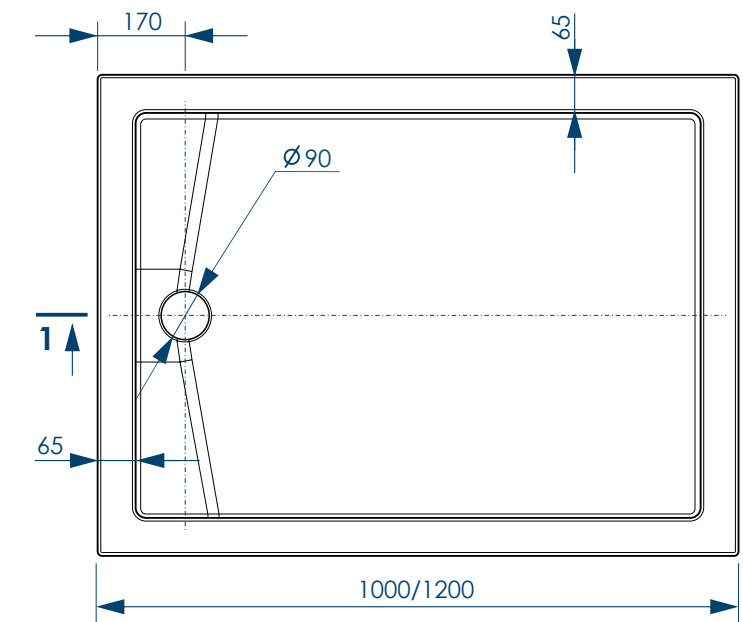

РАЗМЕР И СХЕМА ПОДДОНА ELETTO прямоугольный

вид сверху