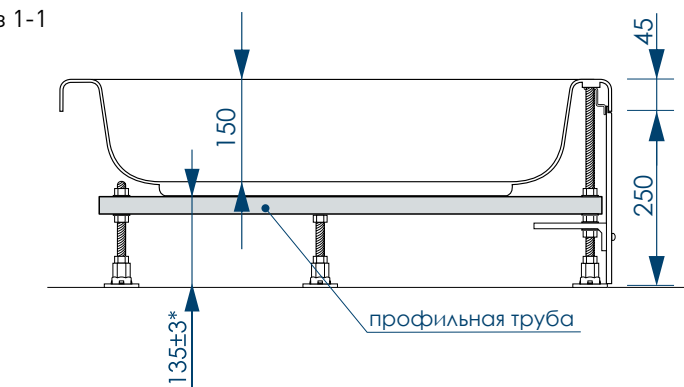

РАЗМЕР И СХЕМА ПОДДОНА ROUND HIGH

вид сверху

вид снизу

вид спереди

разрез 1-1

жесткий
полиуретан

* расстояние от уровня пола до дна поддона

СБОРНО-
РАЗБОРНЫЙ
КАРКАС