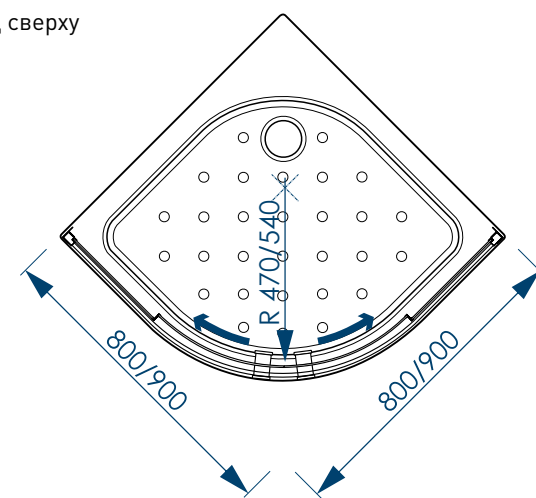

РАЗМЕР И СХЕМА ДУШЕВОГО ОГРАЖДЕНИЯ ROUND (с низкими поддонами)

ДУШЕВЫЕ ОГРАЖДЕНИЯ ROUND МОГУТ КОМПЛЕКТОВАТЬСЯ ПОДДОНАМИ ROUND ВЫСОТой 16, 30 И 35 СМ И ПОДДОНАМИ ALLEGRO ВЫСОТой 13 СМ

наименование, размер, см	тип	цвет	код	артикул
поддон Round 80x80x16	низкий	белый	59369	MTYRD8080
поддон Round 90x90x16	низкий	белый	59368	MTYRD9090
поддон Round 80x80x16	низкий	черный	59377	MTYRD8080вк
поддон Round 90x90x16	низкий	черный	59430	MTYRD9090вк
поддон Round 80x80x30	высокий	белый	59366	MTYRD8080H
поддон Round 90x90x30	высокий	белый	59375	MTYRD9090H
поддон Round Plus 80x80x35	высокий	белый	59439	MTYRP8080H
поддон Round Plus 90x90x35	высокий	белый	59440	MTYRP9090H
поддон Allegro 80x80x13	низкий	белый	19188	MTYAG8080
поддон Allegro 90x90x13	низкий	белый	19189	MTYAG9090
поддон Allegro 80x80x13	низкий	черный	19191	MTYAG8080вк
поддон Allegro 90x90x13	низкий	черный	19192	MTYAG9090вк

500/550 ШИРИНА ОТКРЫТИЯ ПРОЕМА

РАЗДВИЖНАЯ СИСТЕМА

МАГНИТНОЕ СМЫКАНИЕ ДВЕРЕЙ

УПЛОТНИТЕЛЬ ДЛЯ СТЕКЛА

F-ОБРАЗНЫЙ УПЛОТНИТЕЛЬ

АЛЮМИНИЕВЫЙ ПРОФИЛЬ