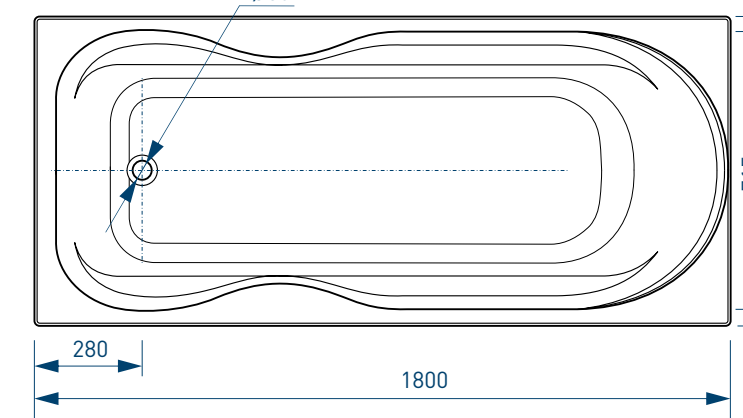

ПЯТЬ ТОЧЕК
ОПОРЫ
(на ножках)

ДОПОЛНИТЕЛЬНАЯ
ФИКСАЦИЯ
К СТЕНАМ

45x17 мм
П-ОБРАЗНЫЙ
ПРОФИЛЬ
(на ножках)

25x25

СЕЧЕНИЕ ПРОФИЛЯ
(на каркасе)

до
6 см

РЕГУЛИРОВАНИЕ
ВЫСОТЫ ВАННЫ
(на ножках)

до
6 см

РЕГУЛИРОВАНИЕ
ВЫСОТЫ ВАННЫ
(на каркасе)

вид сверху

вид спереди

вид снизу

вид сбоку справа

жесткий
полиуретан

* рекомендуемая высота – высота ванны для установки экранов или фронтальных панелей

* установочная высота – диапазон возможной регулировки ванны