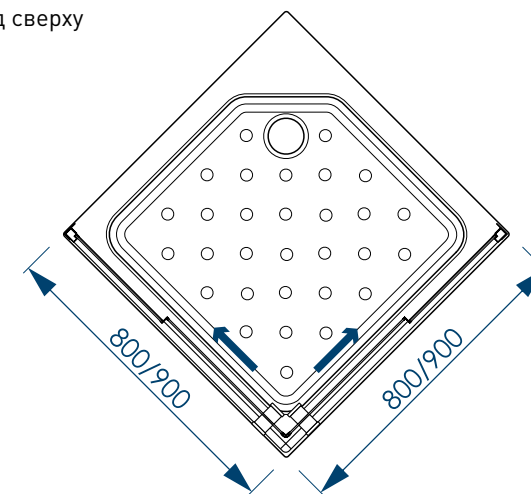

РАЗМЕР И СХЕМА ДУШЕВОГО ОГРАЖДЕНИЯ SQUARE (с низкими поддонами)

ДУШЕВЫЕ ОГРАЖДЕНИЯ SQUARE МОГУТ КОМПЛЕКТОВАТЬСЯ ПОДДОНАМИ SQUARE ВЫСОТОЙ 16 И 30 СМ И ПОДДОНАМИ ELETTO ВЫСОТОЙ 13 СМ

наименование, размер, (см)	тип	цвет	код	артикул
поддон Square 80x80x16	низкий	белый	59367	MTYSQ8080
поддон Square 90x90x16	низкий	белый	59374	MTYSQ9090
поддон Square 80x80x16	низкий	черный	59437	MTYSQ8080вк
поддон Square 90x90x16	низкий	черный	59438	MTYSQ9090вк
поддон Square 80x80x30	высокий	белый	59365	MTYSQ8080H
поддон Square 90x90x30	высокий	белый	59376	MTYSQ9090H
поддон Eletto 80x80x13	низкий	белый	19174	MTYET8080
поддон Eletto 90x90x13	низкий	белый	19175	MTYET9090
поддон Eletto 80x80x13	низкий	черный	19181	MTYET8080вк
поддон Eletto 90x90x13	низкий	черный	19182	MTYET9090вк

430/480 ШИРИНА ОТКРЫТИЯ ПРОЕМА

РАЗДВИЖНАЯ СИСТЕМА

МАГНИТНОЕ СМЫКАНИЕ ДВЕРЕЙ

УПЛОТНИТЕЛЬ ДЛЯ СТЕКЛА

F-ОБРАЗНЫЙ УПЛОТНИТЕЛЬ

АЛЮМИНИЕВЫЙ ПРОФИЛЬ