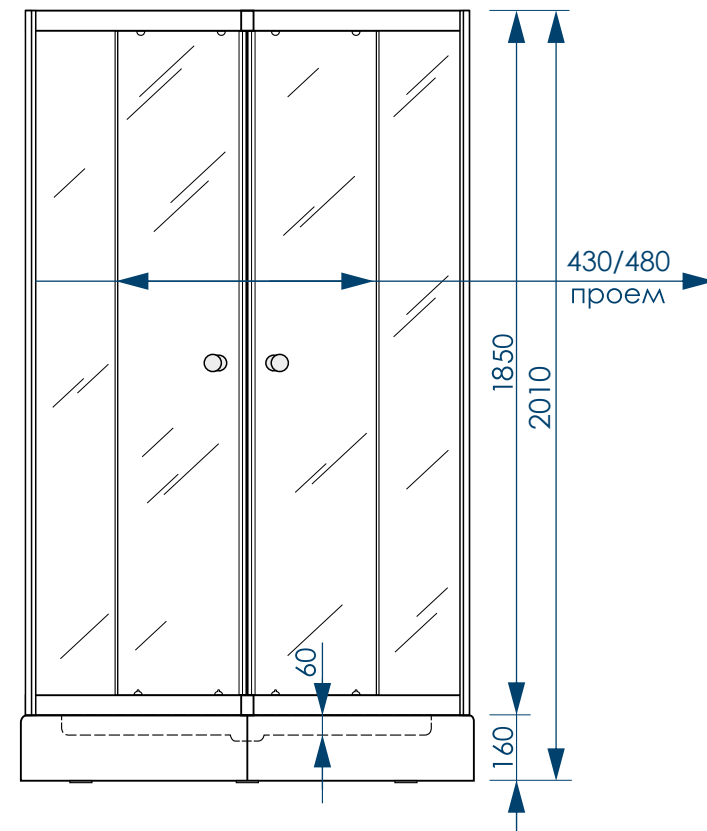

наименование, размер, (см)	тип стекла, толщина	цвет профиля	код	артикул
душевой уголок Square 80x80x185	матовое, 4 мм	белый	59182	MCNSQ8080MWt
душевой уголок Square 90x90x185	матовое, 4 мм	белый	59181	MCNSQ9090MWt
душевой уголок Square 80x80x185	прозрачное, 4 мм	белый	59184	MCNSQ8080TWt
душевой уголок Square 90x90x185	прозрачное, 4 мм	белый	59183	MCNSQ9090TWt
душевой уголок Square 80x80x185	матовое, 4 мм	черный	59225	MCNSQ8080MBk
душевой уголок Square 90x90x185	матовое, 4 мм	черный	59226	MCNSQ9090MBk
душевой уголок Square 80x80x185	прозрачное, 4 мм	черный	59223	MCNSQ8080TBk
душевой уголок Square 90x90x185	прозрачное, 4 мм	черный	59224	MCNSQ9090TBk

вид спереди

вид сверху