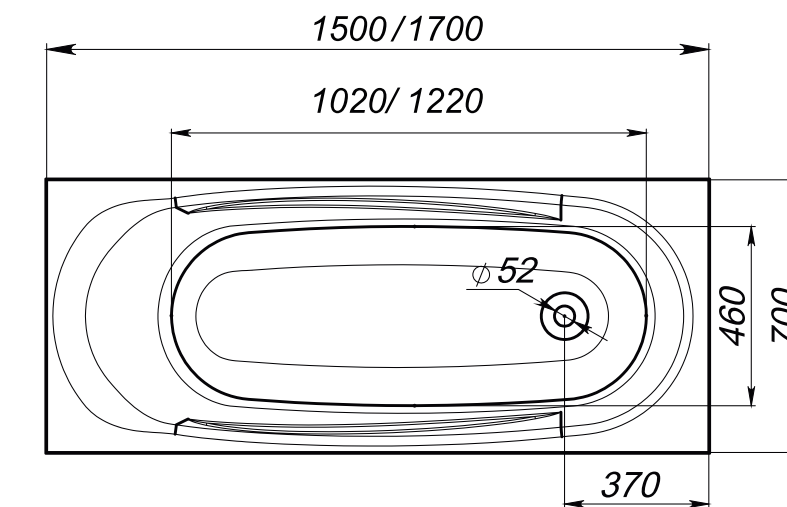

Standard Middle