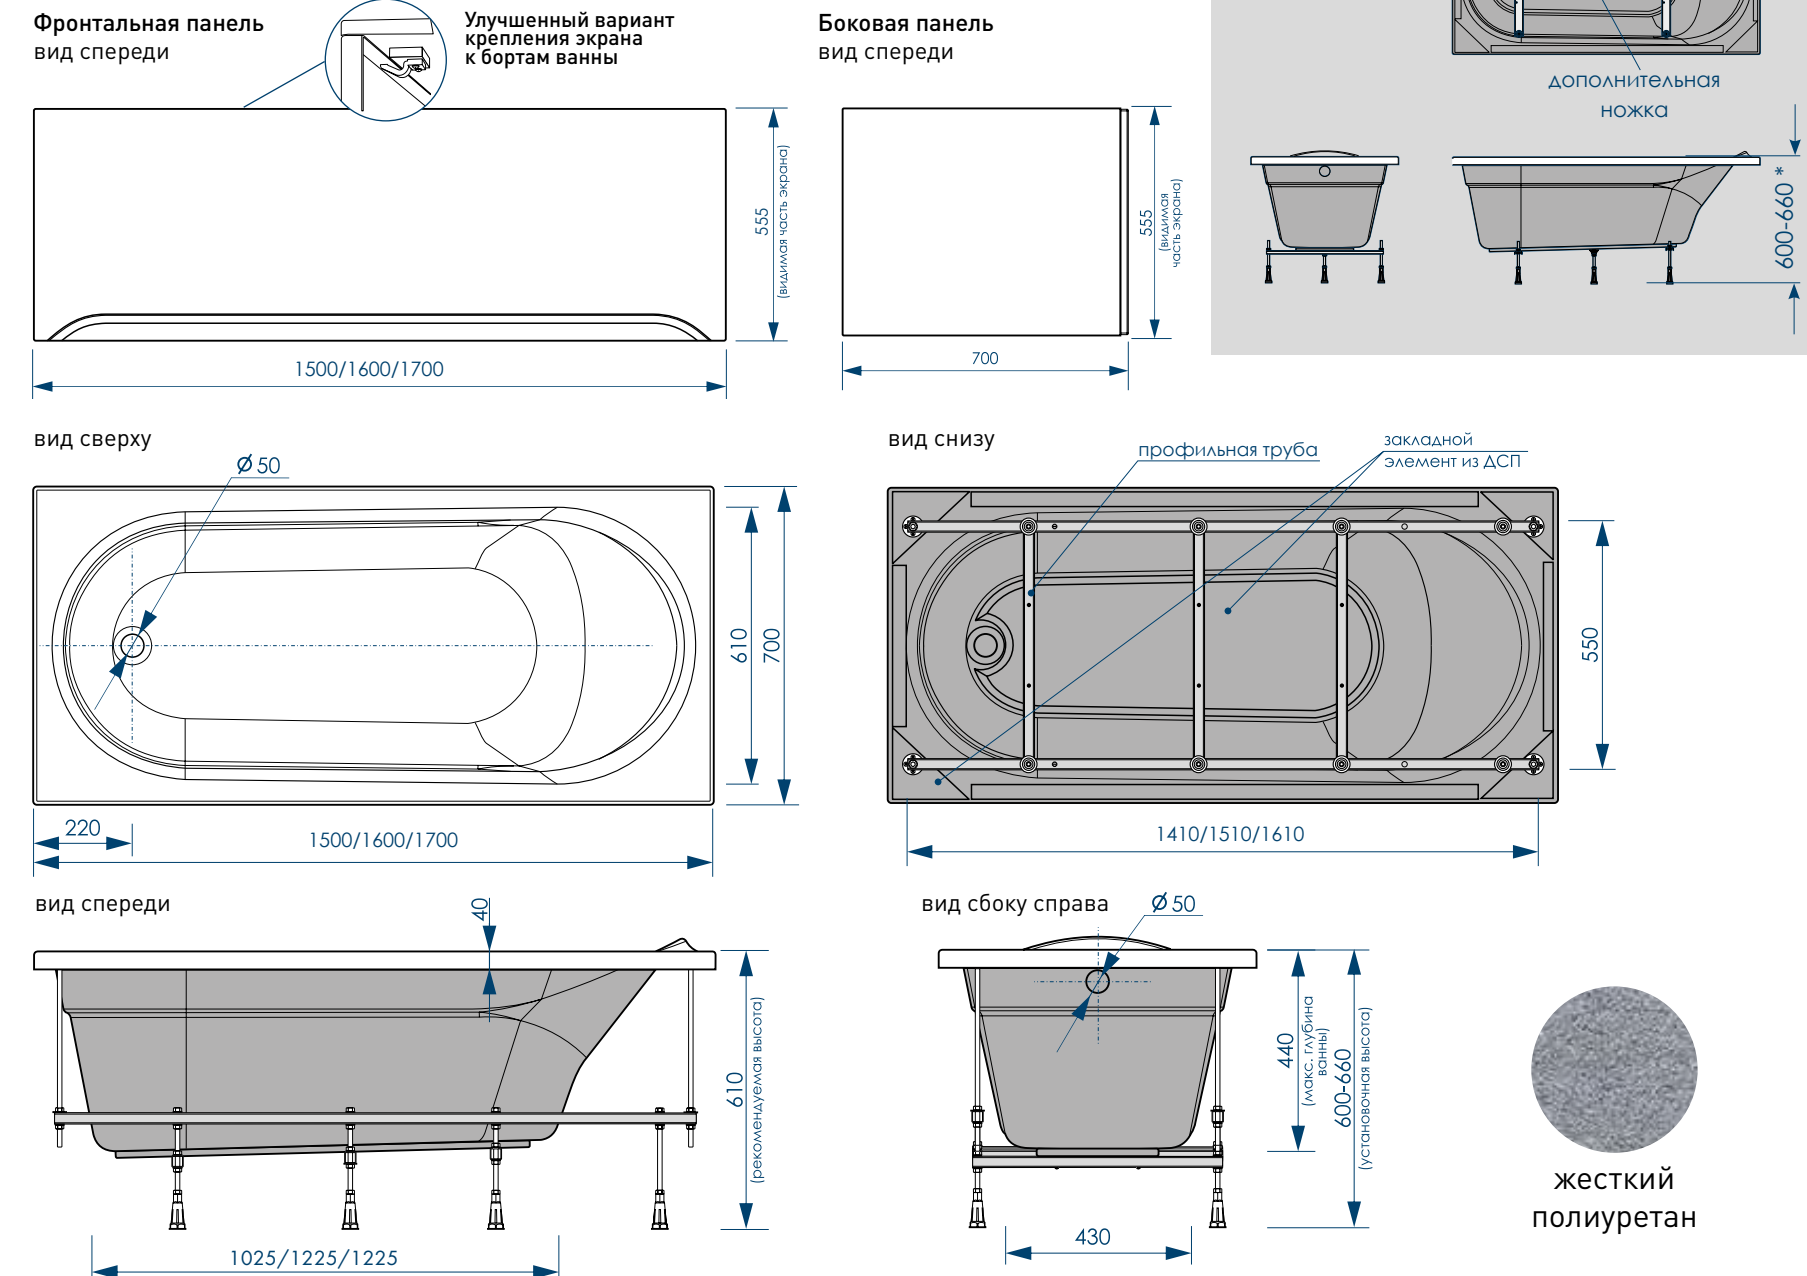

440
ММ
ГЛУБИНА
ВАННЫ

500
КГ
МАКСИМАЛЬНАЯ
НАГРУЗКА

ОБЪЕМ ДО ПЕРЕЛИВА
1500X700 / 180 л.
1600X700 / 190 л.
1700X700 / 210 л.
ДО КРАЯ БОРТА
1500X700 / 230 л.
1600X700 / 260 л.
1700X700 / 270 л.

50
ММ
ДИАМЕТР
СЛИВНОГО
ОТВЕРСТИЯ

ИДЕАЛЬНО
ГЛАДКОЕ ДНО

15 ШТ.
КОЛИЧЕСТВО
НА ПАЛLETTE

- СОХРАНЕНИЕ ТЕПЛА
- БЕСШУМНЫЙ НАБОР ВОДЫ
- ВЫСОКАЯ УДАРОПРОЧНОСТЬ
- УСТОЙЧИВОСТЬ К ЦАРАПИНАМ
- АНТИБАКТЕРИАЛЬНАЯ ПОВЕРХНОСТЬ
- АРМИРОВАНЫ ПЕНОПОЛИУРЕТАНОМ

CLASSICA

серия Strong

Дополнительная комплектация изделия:

фронтальная панель	боковая панель
сборно-разборный каркас	ножки универсальные
	сифон

*в комплект с чашей не входят, приобретаются отдельно

наименование, размеры (см)	артикул	код
ВАННА АКРИЛОВАЯ CLASSICA 150X70X44	MBHR00115070	59604
ПАНЕЛЬ ФРОНТАЛЬНАЯ CLASSICA 150X57	MPL00115057	59595
КАРКАС ДЛЯ ВАННЫ CLASSICA 150X70	MFE00115070	59632
ВАННА АКРИЛОВАЯ CLASSICA 160X70X44	MBHR00116070	59662
ПАНЕЛЬ ФРОНТАЛЬНАЯ CLASSICA 160X57	MPL00116057	59664
КАРКАС ДЛЯ ВАННЫ CLASSICA 160X70	MFE00116070	59668
ВАННА АКРИЛОВАЯ CLASSICA 170X70X44	MBHR00117070	59603
ПАНЕЛЬ ФРОНТАЛЬНАЯ CLASSICA 170X57	MPL00117057	59594
ПАНЕЛЬ SIMPLE/MODERNO/RELAX/CLASSICA БОКОВАЯ 70	MPLUNI700	59631
КАРКАС ДЛЯ ВАННЫ CLASSICA 170X70	MFE00117070	59633
НОЖКИ УНИВЕРСАЛЬНЫЕ ДЛЯ АКРИЛОВЫХ ВАНН MELODIA	MFEUNI01	59614

СХЕМА ВАННЫ CLASSICA (на каркасе/ножках)

* рекомендуемая высота – высота ванны для установки экранов или фронтальных панелей

* установочная высота – диапазон возможной регулировки ванны