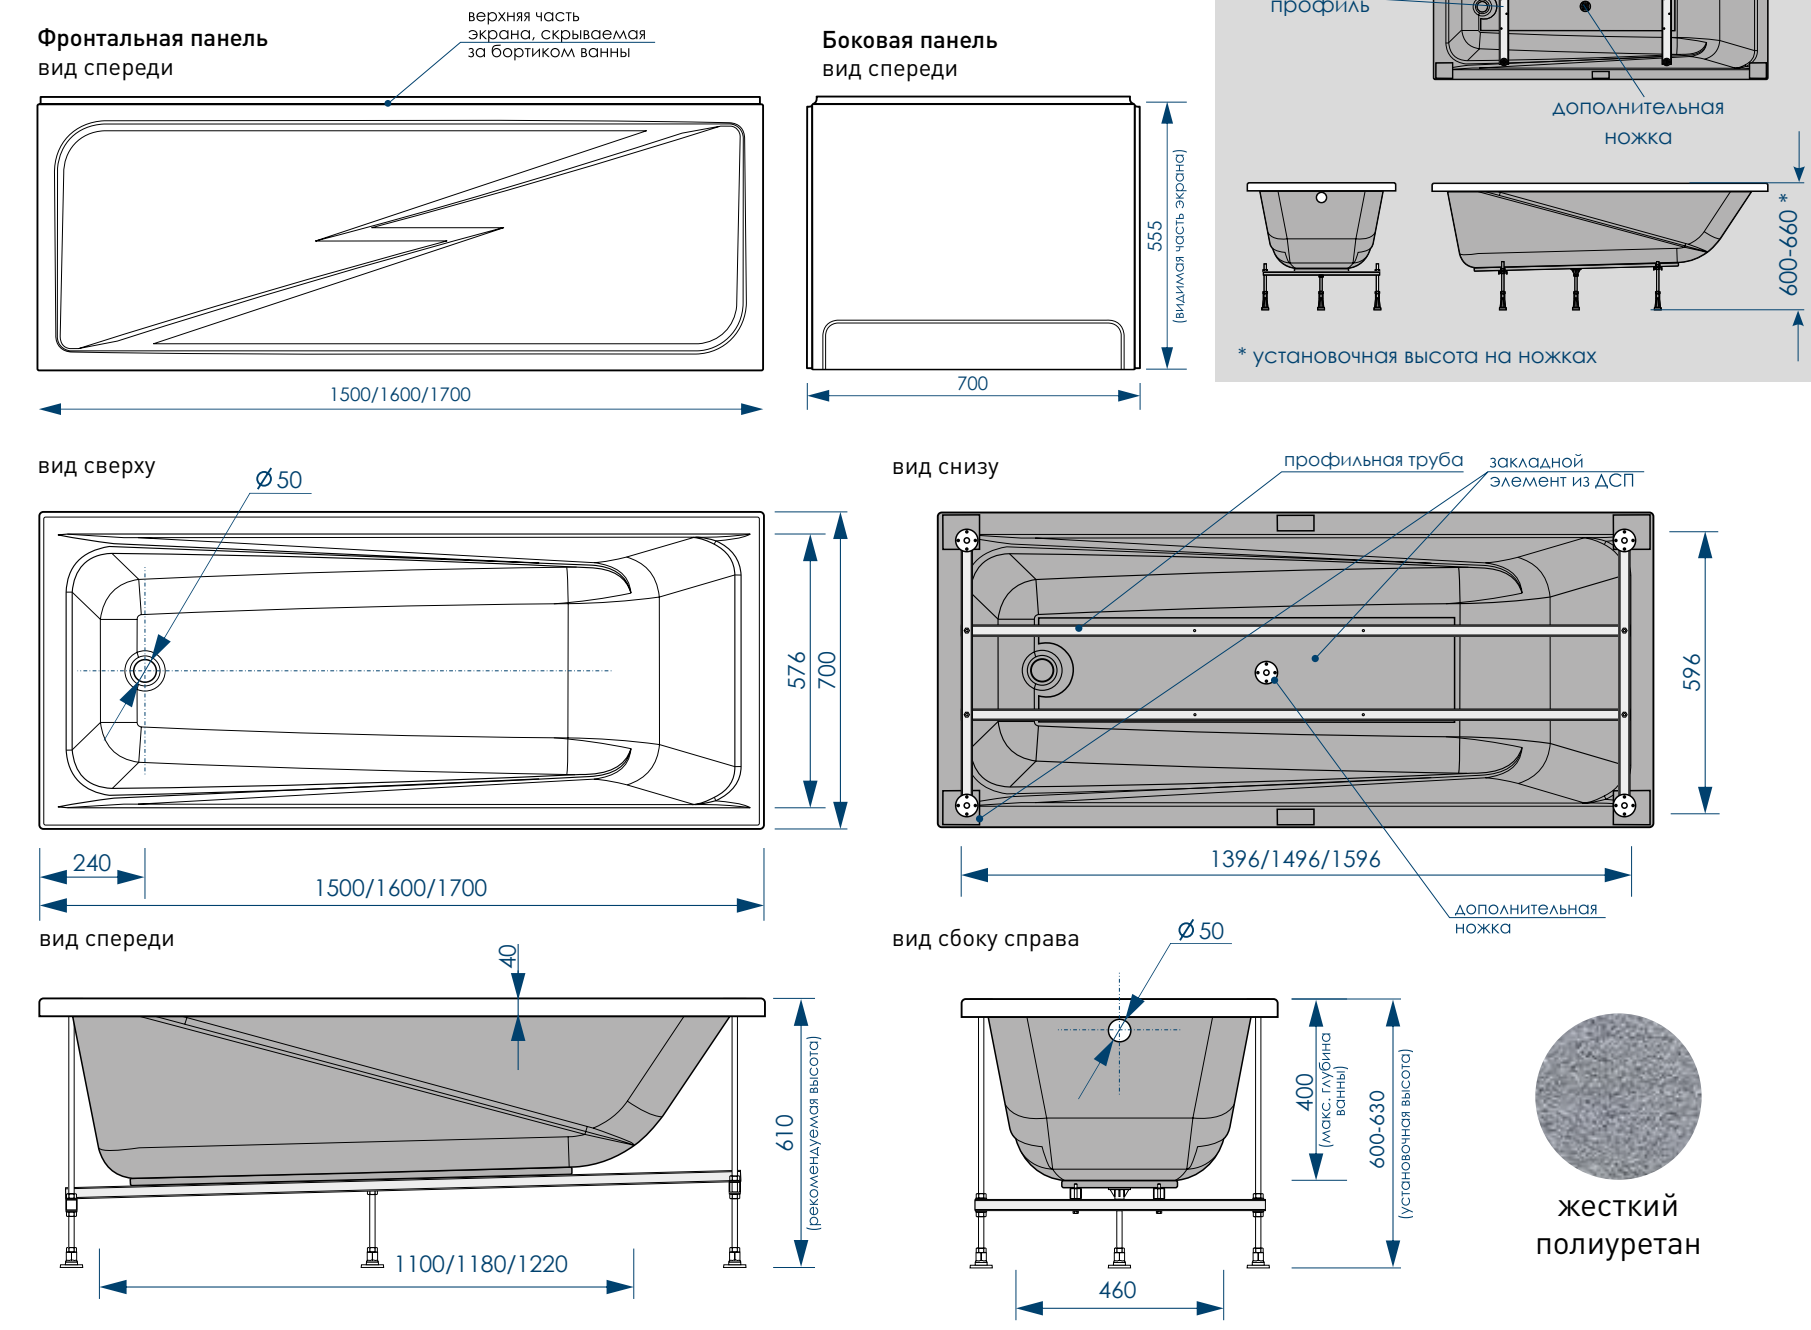

СХЕМА ВАННЫ SIMPLE (на каркасе/ножках)

ПЯТЬ ТОЧЕК
ОПОРЫ
(на каркасе)

ПЯТЬ ТОЧЕК
ОПОРЫ
(на ножках)

ДОПОЛНИТЕЛЬНАЯ
ФИКСАЦИЯ
К СТЕНАМ

45x17 мм
П-ОБРАЗНЫЙ
ПРОФИЛЬ
(на ножках)

25X25
СЕЧЕНИЕ ПРОФИЛЯ
(на каркасе)

до
3 см

РЕГУЛИРОВАНИЕ
ВЫСОТЫ ВАННЫ
(на каркасе)

до
6 см

РЕГУЛИРОВАНИЕ
ВЫСОТЫ ВАННЫ
(на ножках)