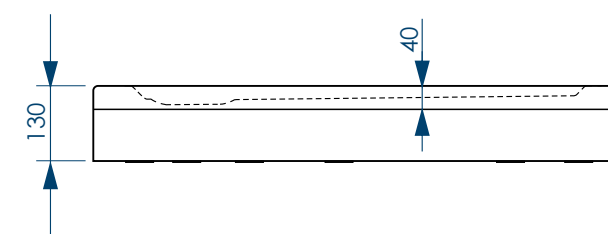

25
ММ

ГЛУБИНА
ПОДДОНА

300
КГ

МАКСИМАЛЬНАЯ
НАГРУЗКА

90
ММ

ДИАМЕТР
СЛИВНОГО
ОТВЕРСТИЯ

СЪЕМНЫЙ
ЭКРАН

УСТАНОВКА
«В ПОЛ»

УСТАНОВКА
«НА ПОЛ»

ALLEGRO

ВЫСОКАЯ
УДАРОПРОЧНОСТЬ

ШУМОПОГЛОЩАЮЩАЯ
ПОВЕРХНОСТЬ

УСТОЙЧИВОСТЬ
К ЦАРАПИНАМ

ПРОТИВОСКОЛЬЗКАЯ
ПОВЕРХНОСТЬ

ПРОСТОТА
УХОДА

БЛЕСТЯЩАЯ
ПОВЕРХНОСТЬ

* Сифон в комплект с поддоном
не входит.
Приобретается отдельно

ПОДДОНЫ ЦЕЛЬНОЛИТЫЕ С ФРОНТАЛЬНОЙ ПАНЕЛЬЮ
РАМЫ ВХОДЯТ В КОМПЛЕКТ

наименование, размеры (см), тип	цвет	артикул	код
ПОДДОН ALLEGRO 80X80X13, низкий	белый	МТУАГ8080	19188
ПОДДОН ALLEGRO 80X80X13, низкий	черный	МТУАГ8080ВК	19191
ПОДДОН ALLEGRO 90X90X13, низкий	белый	МТУАГ9090	19189
ПОДДОН ALLEGRO 90X90X13, низкий	черный	МТУАГ9090ВК	19192
ПОДДОН ALLEGRO 100X100X13, низкий	белый	МТУАГ100100	19190
ПОДДОН ALLEGRO 100X100X13, низкий	черный	МТУАГ100100ВК	19193

РАЗМЕР И СХЕМА ПОДДОНА ALLEGRO

вид сверху

* R 480 поддон 800x800мм
R 550 поддон 900x900/1000x1000мм

вид спереди

вид снизу

разрез 1-1

жесткий
полиуретан

* расстояние от уровня пола до дна поддона

СВАРНОЙ
КАРКАС

ШЕСТЬ
ТОЧЕК ОПОРЫ

ДОПОЛНИТЕЛЬНАЯ
ФИКСАЦИЯ
К СТЕНАМ

КРЕПЛЕНИЕ ЭКРАНА
К ЗАКЛАДНЫМ
В БОРТАХ ИЗДЕЛИЯ

СЕЧЕНИЕ ПРОФИЛЯ

РЕГУЛИРОВАНИЕ
ВЫСОТЫ
ПОДДОНА