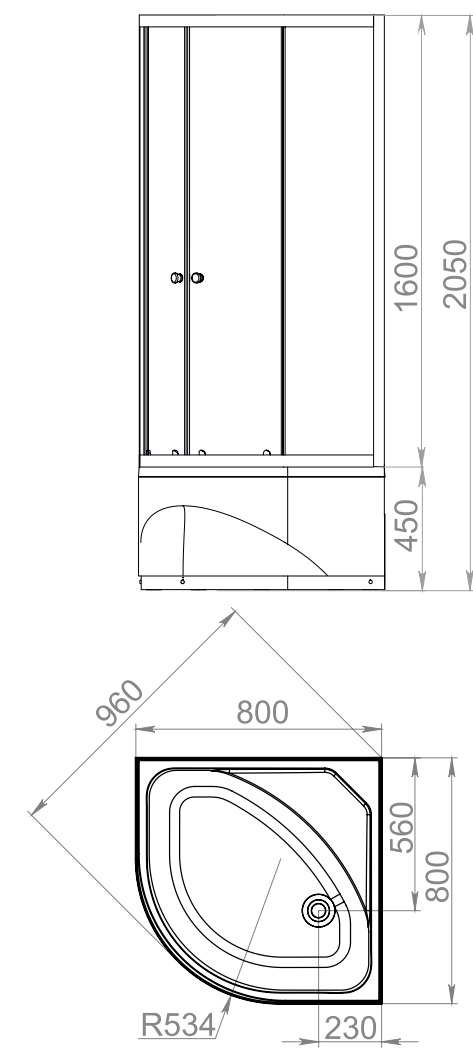

РАЗМЕР И СХЕМА ДУШЕВОГО ОГРАЖДЕНИЯ SEGMENT

SEGMENT LOW 80x80
с низким поддоном 15 см

SEGMENT LOW 90x90
с низким поддоном 15 см

SEGMENT HIGH 80x80
с высоким поддоном 45 см

500/550 ШИРИНА ОТКРЫТИЯ ПРОЕМА

РАЗДВИЖНАЯ СИСТЕМА