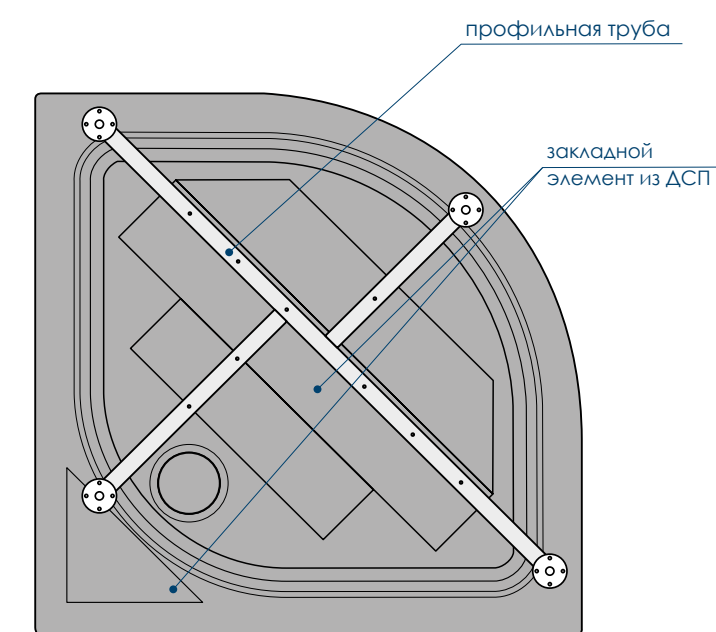

60
ММ

ГЛУБИНА
ПОДДОНА

300
КГ

МАКСИМАЛЬНАЯ
НАГРУЗКА

90
ММ

ДИАМЕТР
СЛИВНОГО
ОТВЕРСТИЯ

ЦЕЛЬНАЯ ФОРМА

ROUND

ВЫСОКАЯ
УДАРОПРОЧНОСТЬ

ШУМОПОГЛОЩАЮЩАЯ
ПОВЕРХНОСТЬ

УСТОЙЧИВОСТЬ
К ЦАРАПИНАМ

ПРОТИВОСКОЛЬЗКАЯ
ПОВЕРХНОСТЬ

ПРОСТОТА
УХОДА

БЛЕСТЯЩАЯ
ПОВЕРХНОСТЬ

* Сифон в комплект с поддоном
не входит.
Приобретается отдельно

ПОДДОНЫ ЦЕЛЬНОЛИТЫЕ С ФРОНТАЛЬНОЙ ПАНЕЛЬЮ
РАМЫ ВХОДЯТ В КОМПЛЕКТ

наименование, размеры (см), тип	цвет	артикул	код
ПОДДОН ROUND 80X80X16 низкий	белый	MTYRD8080	59369
ПОДДОН ROUND 80X80X16 низкий	черный	MTYRD8080BK	59377
ПОДДОН ROUND 90X90X16 низкий	белый	MTYRD9090	59368
ПОДДОН ROUND 90X90X16 низкий	черный	MTYRD9090BK	59430

РАЗМЕР И СХЕМА ПОДДОНА ROUND

вид сверху

вид снизу

вид спереди

разрез 1-1

жесткий
полиуретан

* расстояние от уровня пола до дна поддона

СБОРНО-
РАЗБОРНЫЙ
КАРКАС

ЧЕТЫРЕ
ТОЧКИ
ОПОРЫ

ДОПОЛНИТЕЛЬНАЯ
ФИКСАЦИЯ
К СТЕНАМ

СЕЧЕНИЕ ПРОФИЛЯ

РЕГУЛИРОВАНИЕ
ВЫСОТЫ
ПОДДОНА