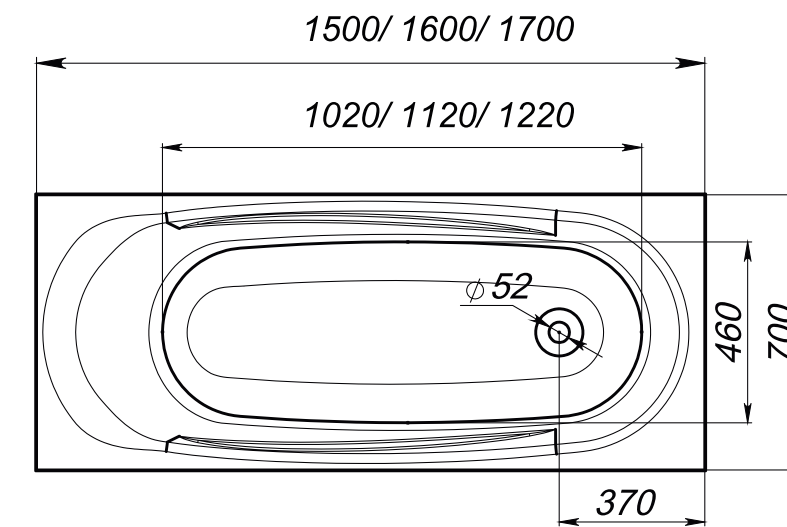

фронтальная
панель

боковая
панель

сборно-
разборный каркас

ножки
универсальные

сифон

*в комплект с чашей не входят, приобретаются отдельно

наименование, размеры (см)	артикул	код
ВАННА АКРИЛОВАЯ STANDARD 150X70X60	MBHR00815070	14274
ПАНЕЛЬ STANDARD/SALSA 150X54 экран+установочный комплект	MPL00815054	14289
ПАНЕЛЬ RUMBA/STANDARD 150X54 экран+установочный комплект	MPL00915054	14293
РАМА РАЗБОРНАЯ STANDARD/SALSA 150X70 рама+установочный комплект	MFE00915075	14286
ВАННА АКРИЛОВАЯ STANDARD 160X70X60	MBHR00816070	14275
ПАНЕЛЬ STANDARD/SALSA 160X54 экран+установочный комплект	MPL00816054	14290
ПАНЕЛЬ RUMBA/STANDARD 160X54 экран+установочный комплект	MPL00916054	14294
РАМА РАЗБОРНАЯ STANDARD/SALSA 160X70 рама+установочный комплект	MFE00916075	14287
ВАННА АКРИЛОВАЯ STANDARD 170X70X60	MBHR00817070	14276
ПАНЕЛЬ STANDARD/SALSA 170X54 экран+установочный комплект	MPL00817054	14291
ПАНЕЛЬ RUMBA/STANDARD 170X54 экран+установочный комплект	MPL00917054	14295
РАМА РАЗБОРНАЯ STANDARD/SALSA 170X70 рама+установочный комплект	MFE00817070	13190
ВАННА АКРИЛОВАЯ STANDARD MIDDLE 150X70X35,5	MBHR01115070	14283
ВАННА АКРИЛОВАЯ STANDARD MIDDLE 170X70X35,5	MBHR01117070	13191
ОПОРА ЭКОНОМ 60 CM (КОМПЛЕКТ 2 ШТ)	MFEUNI05	11558
ПАНЕЛЬ БОКОВАЯ 70X54 "STANDARD/SALSA" экран+установочный комплект	MPL008700	14292

СХЕМА ВАННЫ STANDARD/STANDARD MIDDLE

Standard