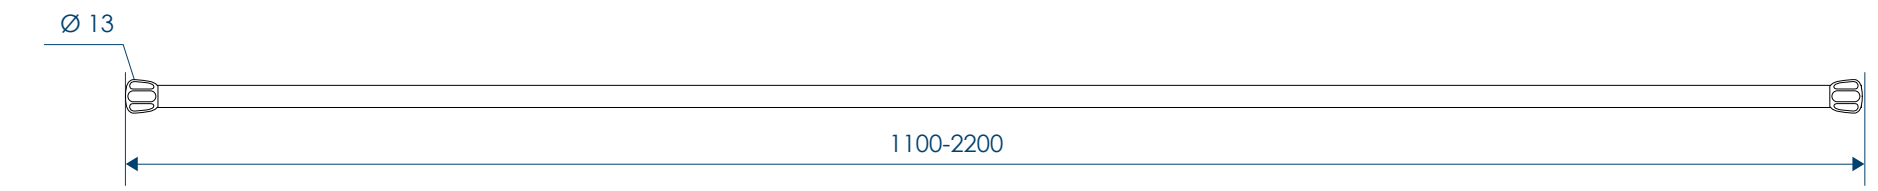

КАРНИЗ ДЛЯ ВАННОЙ MELODIA ELITE

КАРНИЗ ДЛЯ ВАННОЙ MELODIA UNIVERSAL