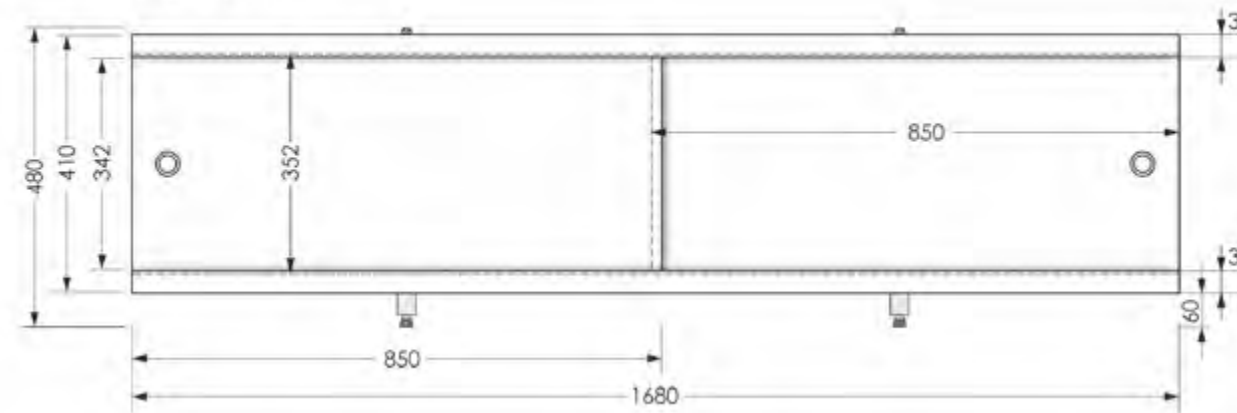

Торцевой экран Вид сбоку слева

Торцевой экран Вид сзади

Экран Jive Middle 150 Вид спереди

Экран Jive Middle 170x48 Вид спереди

наименование, размеры (см)	цвет	код	артикул
экран под ванну Jive 150	белый	11403	MBSJ15001
экран под ванну Jive 170	белый	11404	MBSJ17001
экран под ванну Jive Middle 150	белый	13041	MBSM15001
экран под ванну Jive Middle 170	белый	13042	MBSM17001
торцевой экран Jive 70	белый	19225	MBSJ7001