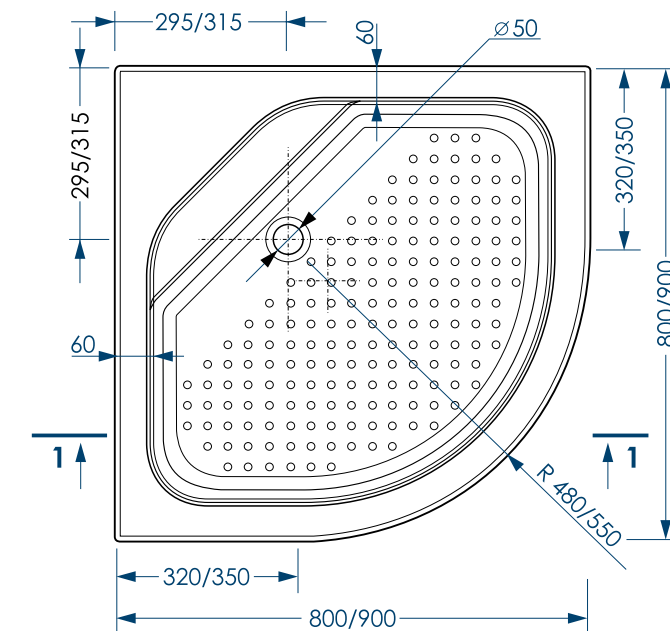

РАЗМЕР И СХЕМА ПОДДОНА ROUND PLUS

вид сверху

вид снизу