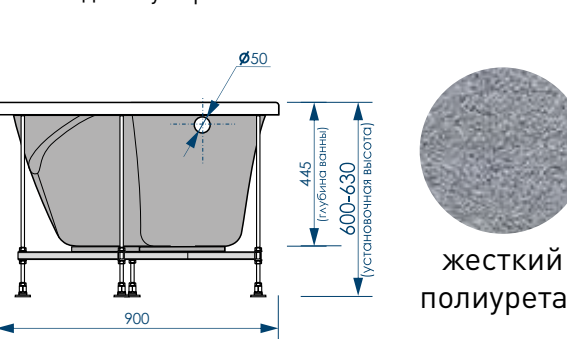

Фронтальная панель
вид спереди

верхняя часть
экрана, скрываемая
за бортиком ванны

Фронтальная панель
вид сверху

вид сверху

вид спереди

вид снизу

вид сбоку справа

Чертеж и размеры
на правую ванну будут
аналогичны чертежу
на левую,
но в зеркальном
отображении!