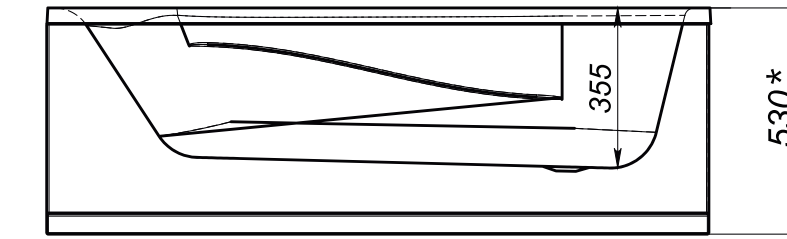

Standard Middle