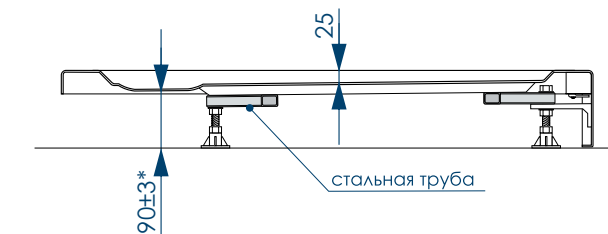

РАЗМЕР И СХЕМА ПОДДОНА ALLEGRO

вид сверху

* R 480 поддон 800x800мм
R 550 поддон 900x900/1000x1000мм

вид спереди

вид снизу

разрез 1-1

жесткий
полиуретан

* расстояние от уровня пола до дна поддона