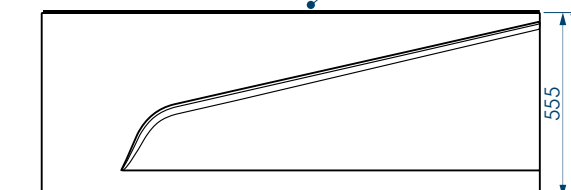

445
мм

ГЛУБИНА
ВАННЫ

500
кг

МАКСИМАЛЬНАЯ
НАГРУЗКА

ОБЪЕМ ДО ПЕРЕЛИВА

1500x900 / 220 л.

ДО КРАЯ БОРТА

1500x900 / 270 л.

50
мм

ДИАМЕТР
СЛИВНОГО
ОТВЕРСТИЯ

ИДЕАЛЬНО
ГЛАДКОЕ ДНО

10 ШТ.
КОЛИЧЕСТВО
НА ПАЛLETTE

4

JAZZ (левая/правая) серия Strong

Дополнительная комплектация изделия:

фронтальная
панель

фронтально-
боковая
панель

сборно-
разборный каркас

ножки
универсальные

НЕТ

сифон

*в комплект с чашей не входят, приобретаются отдельно

СОХРАНЕНИЕ
ТЕПЛА

БЕСШУМНЫЙ
НАБОР ВОДЫ

ВЫСОКАЯ
УДАРОПРОЧНОСТЬ

УСТОЙЧИВОСТЬ
К ЦАРАПИНАМ

АНТИБАКТЕРИАЛЬНАЯ
ПОВЕРХНОСТЬ

АРМИРОВАНЫ
ПЕНОПОЛИУРЕТАНОМ

наименование, размеры (см)	артикул	код
ВАННА АКРИЛОВАЯ JAZZ 150X90X44,5 L ЛЕВАЯ	МВНА00515090L	59599
ПАНЕЛЬ JAZZ 150X46,4 L ФРОНТАЛЬНАЯ ЛЕВАЯ	MPL00515046L	59588
ВАННА АКРИЛОВАЯ JAZZ 150X90X44,5 R ПРАВАЯ	МВНА00515090R	59598
ПАНЕЛЬ JAZZ 150X46,4 R ФРОНТАЛЬНАЯ ПРАВАЯ	MPL00515046R	59629
ПАНЕЛЬ JAZZ 150X46,4 R/L УНИВЕРСАЛЬНАЯ ФРОНТАЛЬНО-БОКОВАЯ	MPL00515046U	59669
КАРКАС ДЛЯ ВАННЫ JAZZ 150X90	MFE00515090	59634

СХЕМА ВАННЫ НА КАРКАСЕ JAZZ (левая)

Фронтально-боковая панель
вид спереди

Улучшенный вариант
крепления ванны к бортам
экрана

Фронтально-боковая панель
вид сбоку справа

Фронтально-боковая панель
вид сверху

Фронтальная панель
вид спереди

верхняя часть
экрана, скрываемая
за бортиком ванны

Фронтальная панель
вид сверху

вид сверху

вид спереди

вид снизу

вид сбоку справа

Чертеж и размеры
на правую ванну будут
аналогичны чертежу
на левую,
но в зеркальном
отображении!

вид сверху

вид снизу

ШЕСТЬ ТОЧЕК
ОПОРЫ

ПРАВАЯ

ЛЕВАЯ

ДОПОЛНИТЕЛЬНАЯ
ФИКСАЦИЯ
К СТЕНАМ

25X25

СЕЧЕНИЕ ПРОФИЛЯ
(на каркасе)

до
3 см

РЕГУЛИРОВАНИЕ
ВЫСОТЫ ВАННЫ
(на каркасе)

жесткий
полиуретан

* рекомендуемая высота – высота ванны для установки экранов
или фронтальных панелей