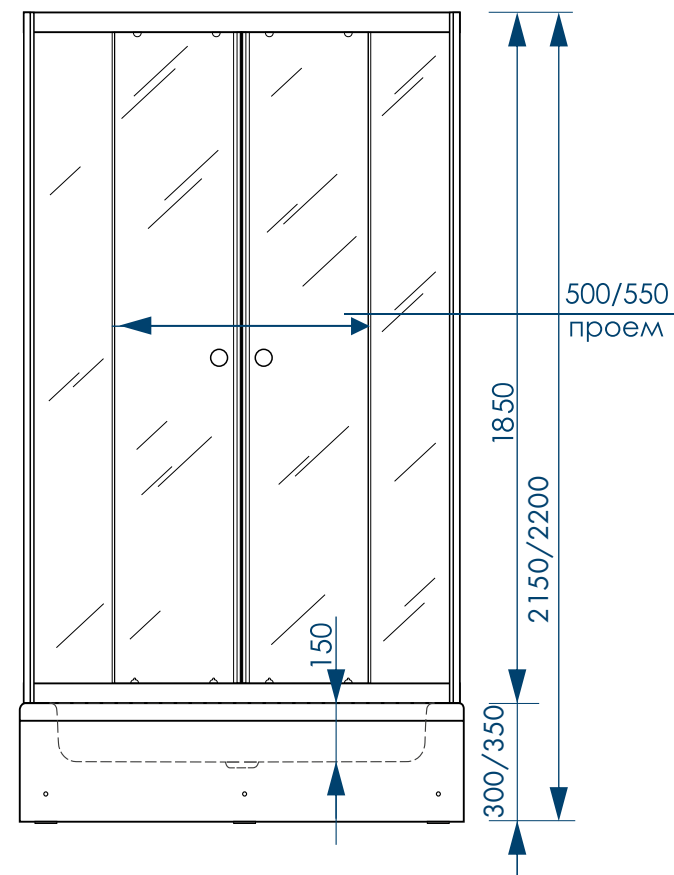

ROUND КОМПЛЕКТАЦИЯ С ВЫСОКИМИ ПОДДОНАМИ

ЗАЩИТА ОТ БРЫЗГ

ДОЛГОВЕЧНОСТЬ ИЗДЕЛИЯ

БЕЗОПАСНО ДЛЯ ДЕТЕЙ

ПРОСТОТА УХОДА

наименование, размер, (см)	тип стекла, толщина	цвет профиля	код	артикул
душевой уголок Round 80x80x185	матовое, 4 мм	белый	59186	MCNRD8080MWt
душевой уголок Round 90x90x185	матовое, 4 мм	белый	59185	MCNRD9090MWt
душевой уголок Round 80x80x185	прозрачное, 4 мм	белый	59188	MCNRD8080TWt
душевой уголок Round 90x90x185	прозрачное, 4 мм	белый	59187	MCNRD9090TWt
душевой уголок Round 80x80x185	матовое, 4 мм	черный	59219	MCNRD8080MBk
душевой уголок Round 90x90x185	матовое, 4 мм	черный	59221	MCNRD9090MBk
душевой уголок Round 80x80x185	прозрачное, 4 мм	черный	59217	MCNRD8080TBk
душевой уголок Round 90x90x185	прозрачное, 4 мм	черный	59218	MCNRD9090TBk

вид спереди

вид сверху