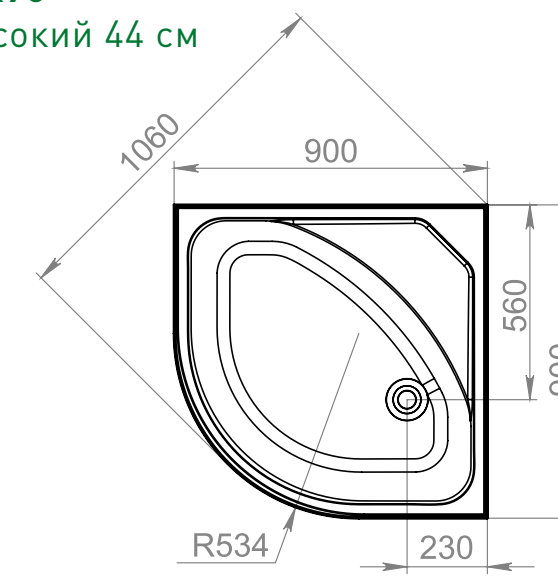

РАЗМЕРЫ И СХЕМЫ ПОДДОНОВ SEGMENT

80x80
низкий 15 см

90x90
низкий 15 см

80x80
высокий 44 см

90x90
высокий 44 см

армирующий слой из стекловолокна с микрокальцитом

СТАЛЬНОЙ
СВАРНОЙ
КАРКАС

ЦЕЛЬНАЯ
ЗАКЛАДНАЯ
ИЗ ДСП 16 ММ