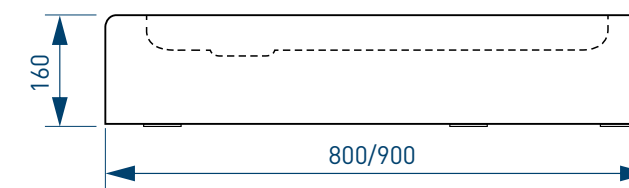

РАЗМЕР И СХЕМА ПОДДОНА ROUND

вид сверху

вид снизу

вид спереди

разрез 1-1

жесткий
полиуретан

* расстояние от уровня пола до дна поддона

СБОРНО-
РАЗБОРНЫЙ
КАРКАС