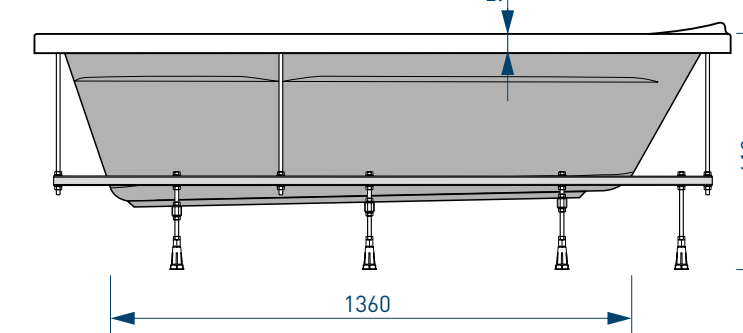

ПЯТЬ ТОЧЕК
ОПОРЫ
(на ножках)

ДОПОЛНИТЕЛЬНАЯ
ФИКСАЦИЯ
К СТЕНАМ

45x17 мм
П-ОБРАЗНЫЙ
ПРОФИЛЬ
(на ножках)

25x25

СЕЧЕНИЕ ПРОФИЛЯ
(на каркасе)

до
6 см

РЕГУЛИРОВАНИЕ
ВЫСОТЫ ВАННЫ
(на ножках)

до
6 см

РЕГУЛИРОВАНИЕ
ВЫСОТЫ ВАННЫ
(на каркасе)

вид сверху

вид спереди

вид снизу

вид сбоку справа

жесткий
полиуретан

* рекомендуемая высота – высота ванны для установки экранов или фронтальных панелей

* установочная высота – диапазон возможной регулировки ванны