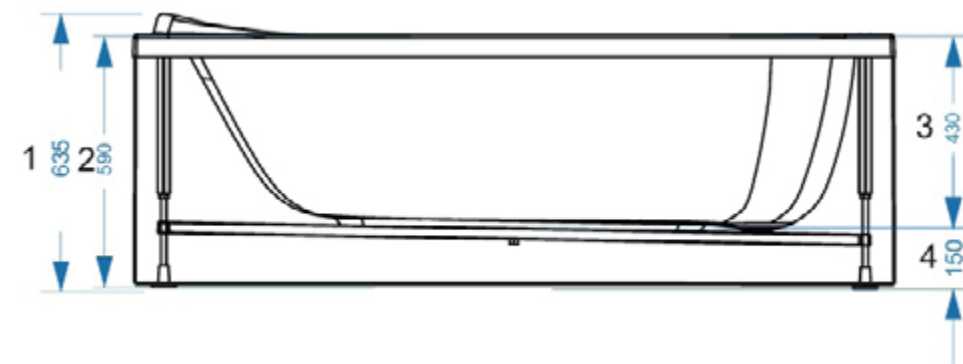

СХЕМА ВАННЫ SALSA

ШЕСТЬ ТОЧЕК
ОПОРЫ
(на каркасе)

ЧЕТЫРЕ ТОЧКИ
ОПОРЫ
(на ножках)

ДОПОЛНИТЕЛЬНАЯ
ФИКСАЦИЯ
К СТЕНАМ
ПРИ МОНТАЖЕ
НА ОПОРУ

РЕГУЛИРОВАНИЕ
ВЫСОТЫ ВАННЫ
(на каркасе)

РЕГУЛИРОВАНИЕ
ВЫСОТЫ ВАННЫ
(на ножках)