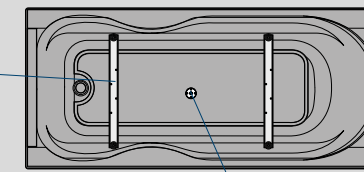

П-образный
профиль

ДОПОЛНИТЕЛЬНАЯ
НОЖКА