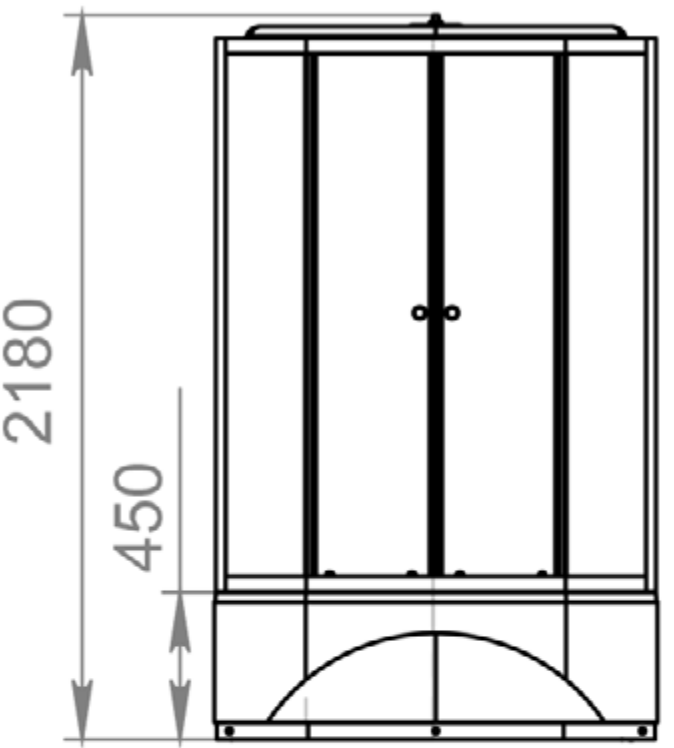

СХЕМА ДУШЕВОЙ КАБИНЫ CLASSICA 80x80 (высокий поддон/низкий поддон)

РАЗДВИЖНАЯ СИСТЕМА

МАГНИТНОЕ СМЫКАНИЕ ДВЕРЕЙ

УПЛОТНИТЕЛЬ ДЛЯ СТЕКЛА

F-ОБРАЗНЫЙ УПЛОТНИТЕЛЬ

АЛЮМИНИЕВЫЙ ПРОФИЛЬ