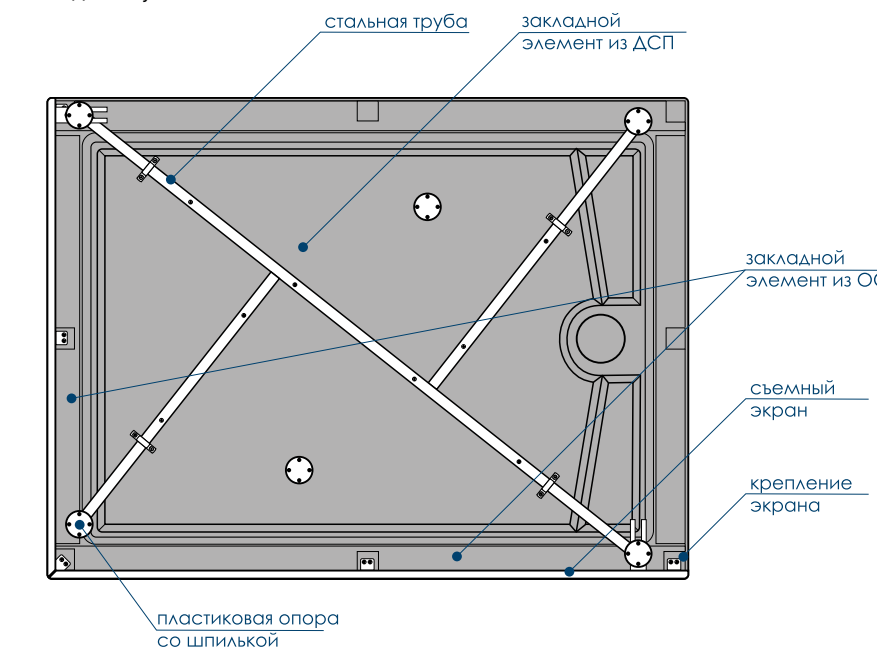

25
ММ

ГЛУБИНА
ПОДДОНА

300
КГ

МАКСИМАЛЬНАЯ
НАГРУЗКА

90
ММ

ДИАМЕТР
СЛИВНОГО
ОТВЕРСТИЯ

СЪЕМНЫЙ
ЭКРАН

УСТАНОВКА
«В ПОЛ»

УСТАНОВКА
«НА ПОЛ»

ELETTO прямоугольные

ВЫСОКАЯ
УДАРОПРОЧНОСТЬ

ШУМОПОГЛОЩАЮЩАЯ
ПОВЕРХНОСТЬ

УСТОЙЧИВОСТЬ
К ЦАРАПИНАМ

ПРОТИВОСКОЛЬЗКАЯ
ПОВЕРХНОСТЬ

ПРОСТОТА
УХОДА

БЛЕСТЯЩАЯ
ПОВЕРХНОСТЬ

* Сифон в комплект с поддоном
не входит.
Приобретается отдельно

ПОДДОНЫ ЦЕЛЬНОЛИТЫЕ С ФРОНТАЛЬНОЙ ПАНЕЛЬЮ
РАМЫ ВХОДЯТ В КОМПЛЕКТ

наименование, размеры (см), тип	цвет	артикул	код
ПОДДОН ELETTO 100X80X13, низкий	белый	МТУЕТ10080	19177
ПОДДОН ELETTO 100X80X13, низкий	черный	МТУЕТ10080BK	19184
ПОДДОН ELETTO 120X70X13, низкий	белый	МТУЕТ12070	19178
ПОДДОН ELETTO 120X70X13, низкий	черный	МТУЕТ12070BK	19185
ПОДДОН ELETTO 120X80X13, низкий	белый	МТУЕТ12080	19179
ПОДДОН ELETTO 120X80X13, низкий	черный	МТУЕТ12080BK	19186
ПОДДОН ELETTO 120X90X13, низкий	белый	МТУЕТ12090	19180
ПОДДОН ELETTO 120X90X13, низкий	черный	МТУЕТ12090BK	19187

РАЗМЕР И СХЕМА ПОДДОНА ELETTO прямоугольный

вид сверху

вид снизу

вид спереди

разрез 1-1

жесткий
полиуретан

* расстояние от уровня пола до дна поддона

СВАРНОЙ
КАРКАС

ШЕСТЬ
ТОЧЕК ОПОРЫ

ДОПОЛНИТЕЛЬНАЯ
ФИКСАЦИЯ
К СТЕНАМ

КРЕПЛЕНИЕ ЭКРАНА
К ЗАКЛАДНЫМ
В БОРТАХ ИЗДЕЛИЯ

СЕЧЕНИЕ ПРОФИЛЯ

РЕГУЛИРОВАНИЕ
ВЫСОТЫ
ПОДДОНА