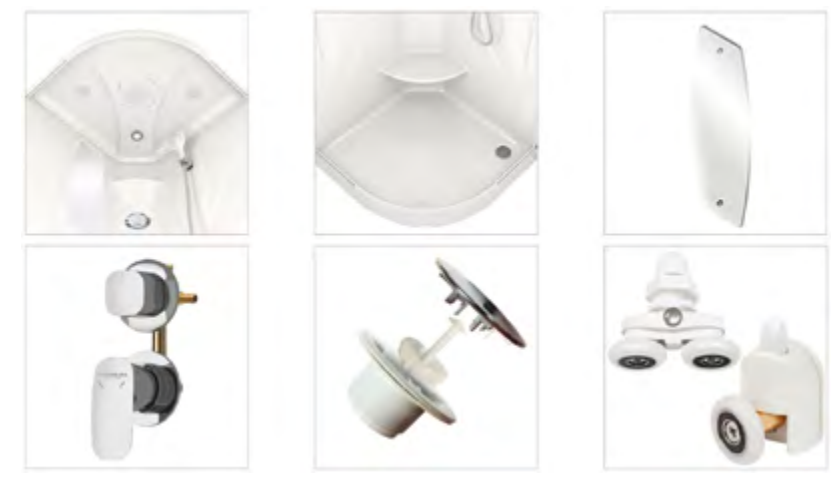

Подходит для пожилых и людей с ограниченными возможностями из-за наличия акрилового сиденья

наименование, размеры (см)	тип поддона	наличие гидро-массажа	цвет стенок/профиля	тип стекла	код	артикул
SALSA 90x90x218	низкий	да	белый	прозрачное	14319	MB05001