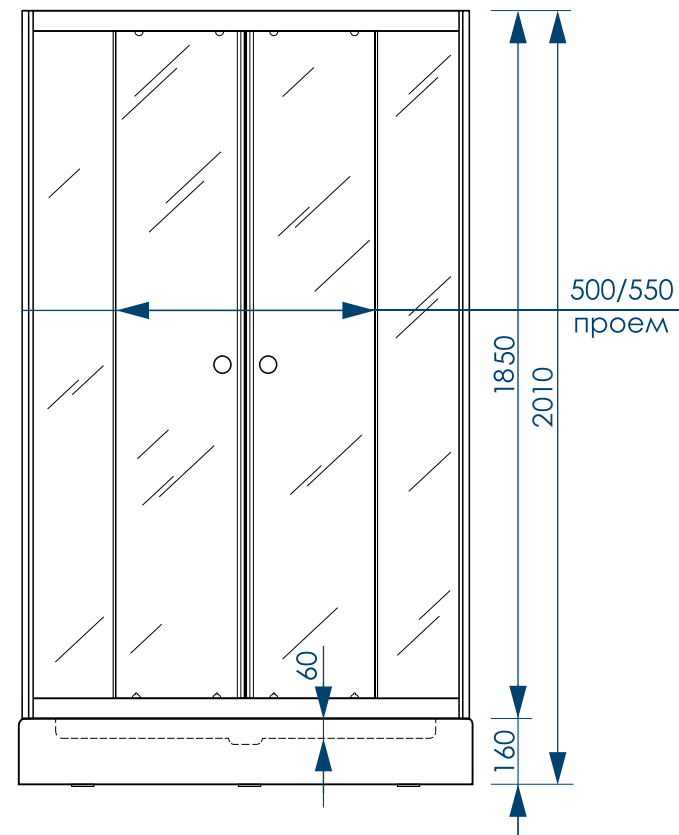

наименование, размер, (см)	тип стекла, толщина	цвет профиля	код	артикул
душевой уголок Round 80x80x185	матовое, 4 мм	белый	59186	MCNRD8080MWt
душевой уголок Round 90x90x185	матовое, 4 мм	белый	59185	MCNRD9090MWt
душевой уголок Round 80x80x185	прозрачное, 4 мм	белый	59188	MCNRD8080TWt
душевой уголок Round 90x90x185	прозрачное, 4 мм	белый	59187	MCNRD9090TWt
душевой уголок Round 80x80x185	матовое, 4 мм	черный	59219	MCNRD8080MBk
душевой уголок Round 90x90x185	матовое, 4 мм	черный	59221	MCNRD9090MBk
душевой уголок Round 80x80x185	прозрачное, 4 мм	черный	59217	MCNRD8080TBk
душевой уголок Round 90x90x185	прозрачное, 4 мм	черный	59218	MCNRD9090TBk

вид спереди

вид сверху