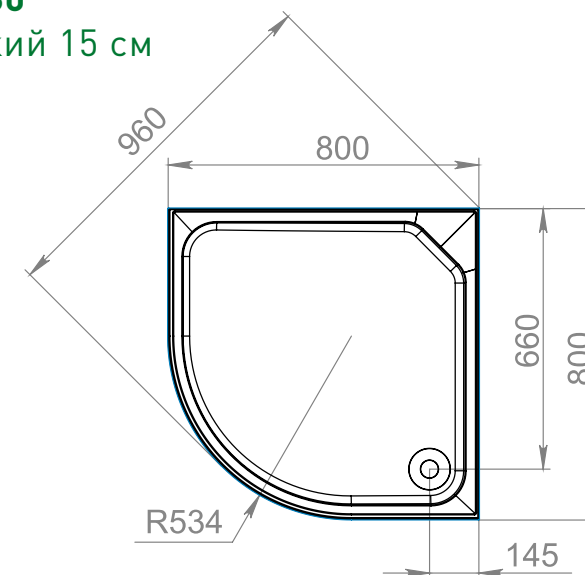

РАЗМЕРЫ И СХЕМЫ ПОДДОНОВ SEGMENT

80x80
низкий 15 см