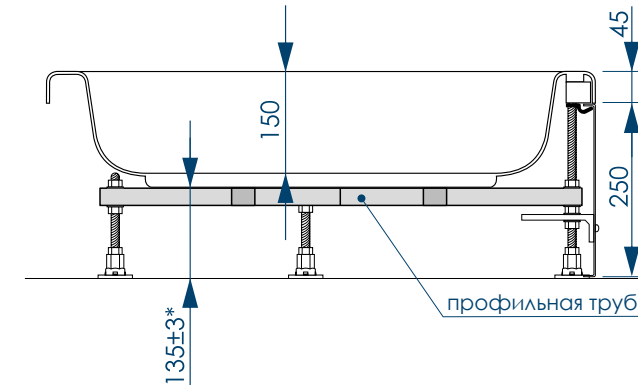

РАЗМЕР И СХЕМА ПОДДОНА SQUARE HIGH

вид сверху

вид снизу

разрез 1-1

вид спереди

жесткий
полиуретан

СБОРНО-
РАЗБОРНЫЙ
КАРКАС

ПЯТЬ
ТОЧЕК
ОПОРЫ