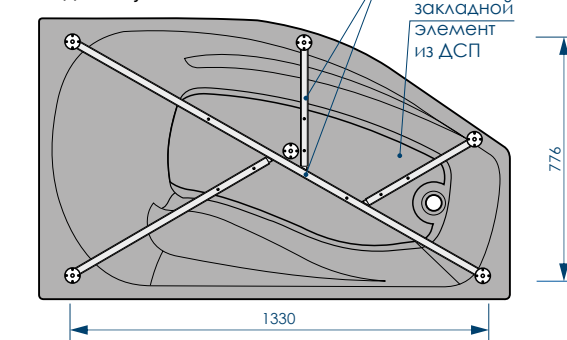

Фронтальная панель
вид спереди

верхняя часть
экрана, скрываемая
за бортиком ванны

Фронтальная панель
вид сверху

вид сверху

вид спереди

вид снизу

вид сбоку справа

Чертеж и размеры
на правую ванну будут
аналогичны чертежу
на левую,
но в зеркальном
отображении!

вид сверху

вид снизу

ШЕСТЬ ТОЧЕК
ОПОРЫ

ПРАВАЯ

ЛЕВАЯ

ДОПОЛНИТЕЛЬНАЯ
ФИКСАЦИЯ
К СТЕНАМ

25X25

СЕЧЕНИЕ ПРОФИЛЯ
(на каркасе)