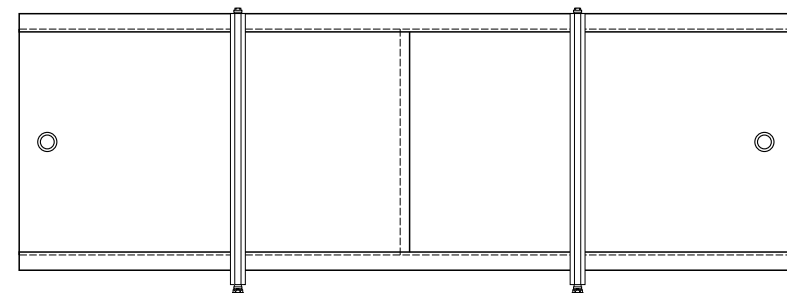

Установочный размер по высоте: 540-580мм