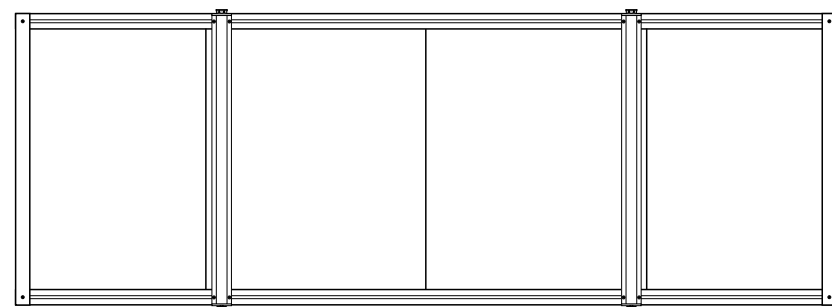

Фронтальный экран. Вид сзади