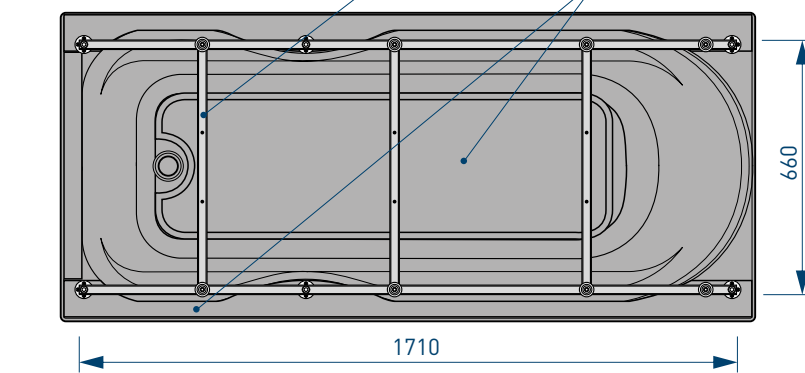

РЕГУЛИРОВАНИЕ
ВЫСОТЫ ВАННЫ
(на каркасе)

вид сверху

вид спереди

вид снизу

вид сбоку справа

жесткий
полиуретан

* рекомендуемая высота – высота ванны для установки экранов или фронтальных панелей

* установочная высота – диапазон возможной регулировки ванны