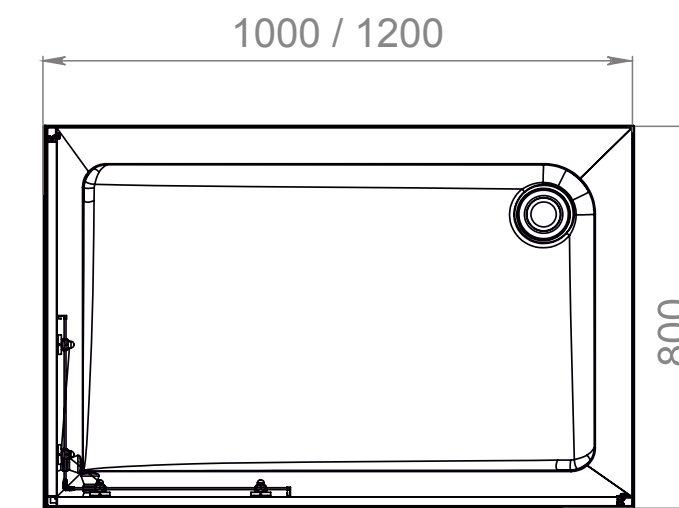

100/120x80
низкий 15 см