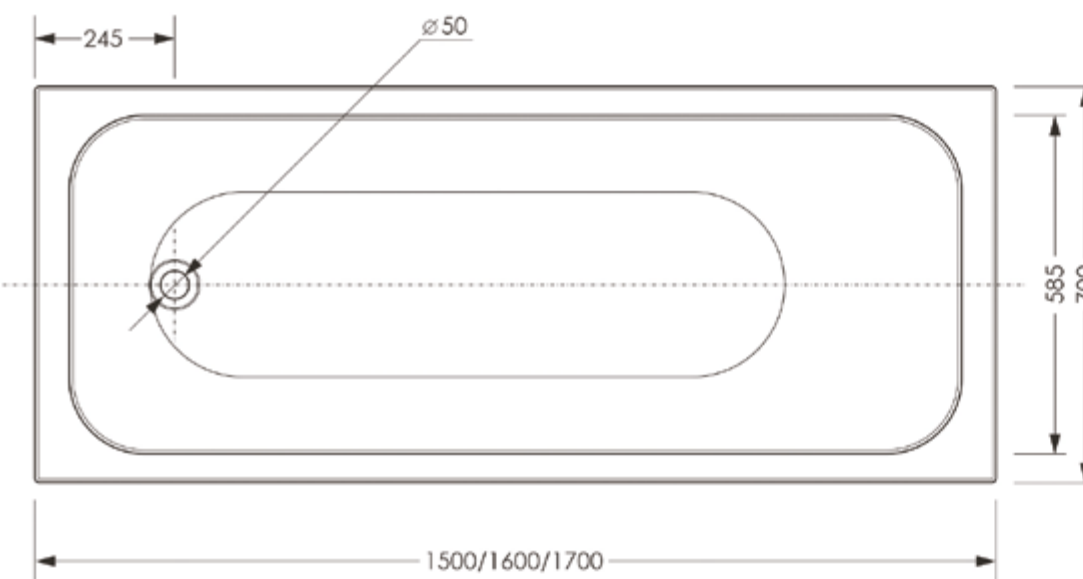

СХЕМА ВАННЫ BLUES BLACK (на каркасе/ножках)

**жесткий
полиуретан**

ПЯТЬ ТОЧЕК
ОПОРЫ
(на каркасе)

ПЯТЬ ТОЧЕК
ОПОРЫ
(на ножках)

ДОПОЛНИТЕЛЬНАЯ
ФИКСАЦИЯ
К СТЕНАМ

45x17 мм
П-ОБРАЗНЫЙ
ПРОФИЛЬ
(на ножках)

25X25
СЕЧЕНИЕ ПРОФИЛЯ
(на каркасе)

до
6 см
РЕГУЛИРОВАНИЕ
ВЫСОТЫ ВАННЫ
(на каркасе)

до
6 см
РЕГУЛИРОВАНИЕ
ВЫСОТЫ ВАННЫ
(на ножках)