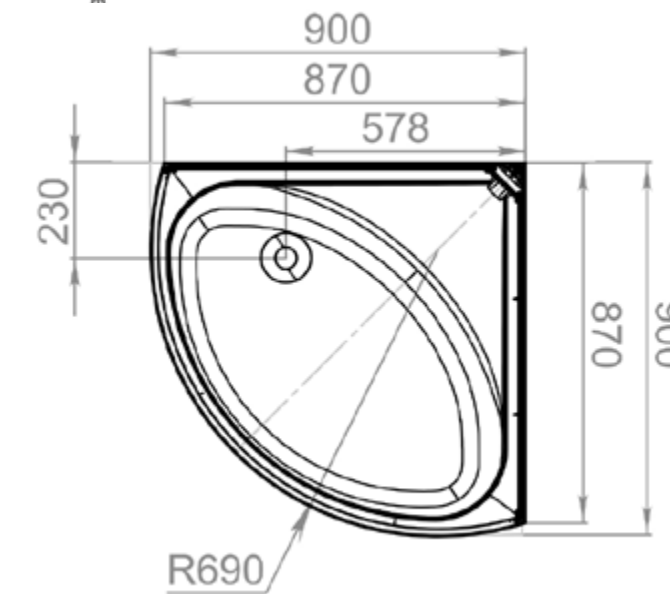

СХЕМА ДУШЕВОЙ КАБИНЫ JIVE (низкий поддон/ высокий поддон)

РАЗДВИЖНАЯ СИСТЕМА

МАГНИТНОЕ СМЫКАНИЕ ДВЕРЕЙ

УПЛОТНИТЕЛЬ ДЛЯ СТЕКЛА

F-ОБРАЗНЫЙ УПЛОТНИТЕЛЬ

АЛЮМИНИЕВЫЙ ПРОФИЛЬ