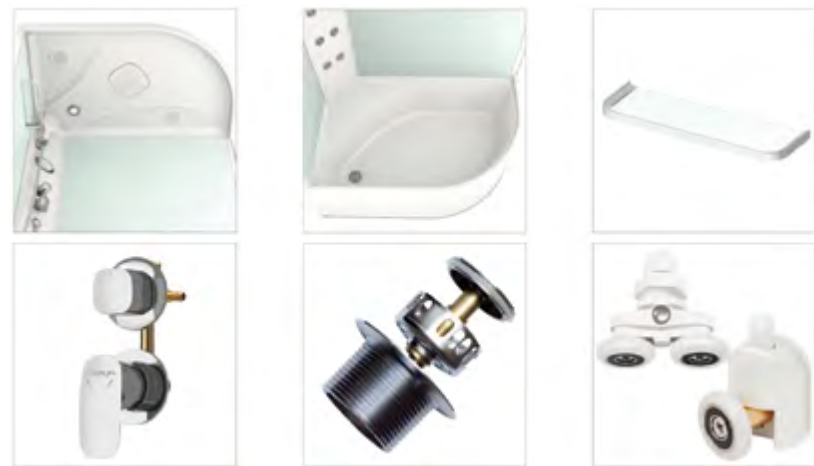

ПОЛОЧКА

ВЕРХНИЙ ДУШ

CLASSICA Left/Right 120x80

Детали

наименование, размеры (см)	тип поддона	наличие гидро-массажа	цвет стенок/профиля	тип стекла	код	артикул
CLASSICA Left 120x80x218	высокий	да	белый	прозрачное	14306	MB01012
CLASSICA Left 120x80x218	высокий	нет	белый	белое матовое	19735	MB01014
CLASSICA Right 120x80x218	высокий	да	белый	прозрачное	14307	MB01013
CLASSICA Right 120x80x218	высокий	нет	белый	белое матовое	19738	MB01015