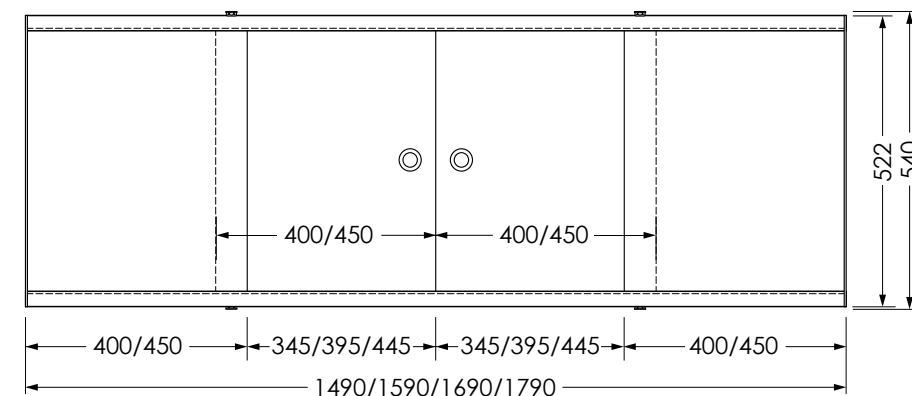

АЛЮМИНИЕВЫЙ
ПРОФИЛЬ

1 шт
КОЛИЧЕСТВО
В УПАКОВКЕ

экран RUMBA

Фронтальный экран. Вид спереди

Установочный размер по высоте: **540-580**мм

Фронтальный экран. Вид сзади

Торцевой экран. Вид спереди

Rumba белый