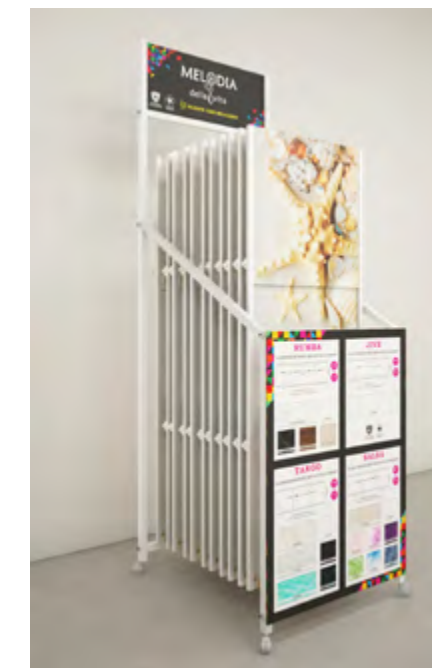

Варианты оборудования для экранов для ванн