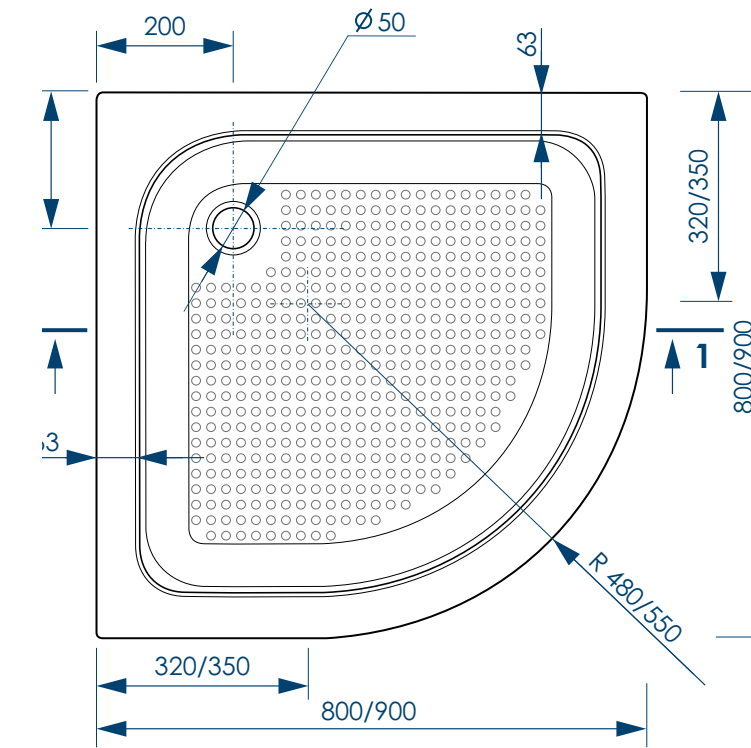

РАЗМЕР И СХЕМА ПОДДОНА ROUND HIGH

вид сверху