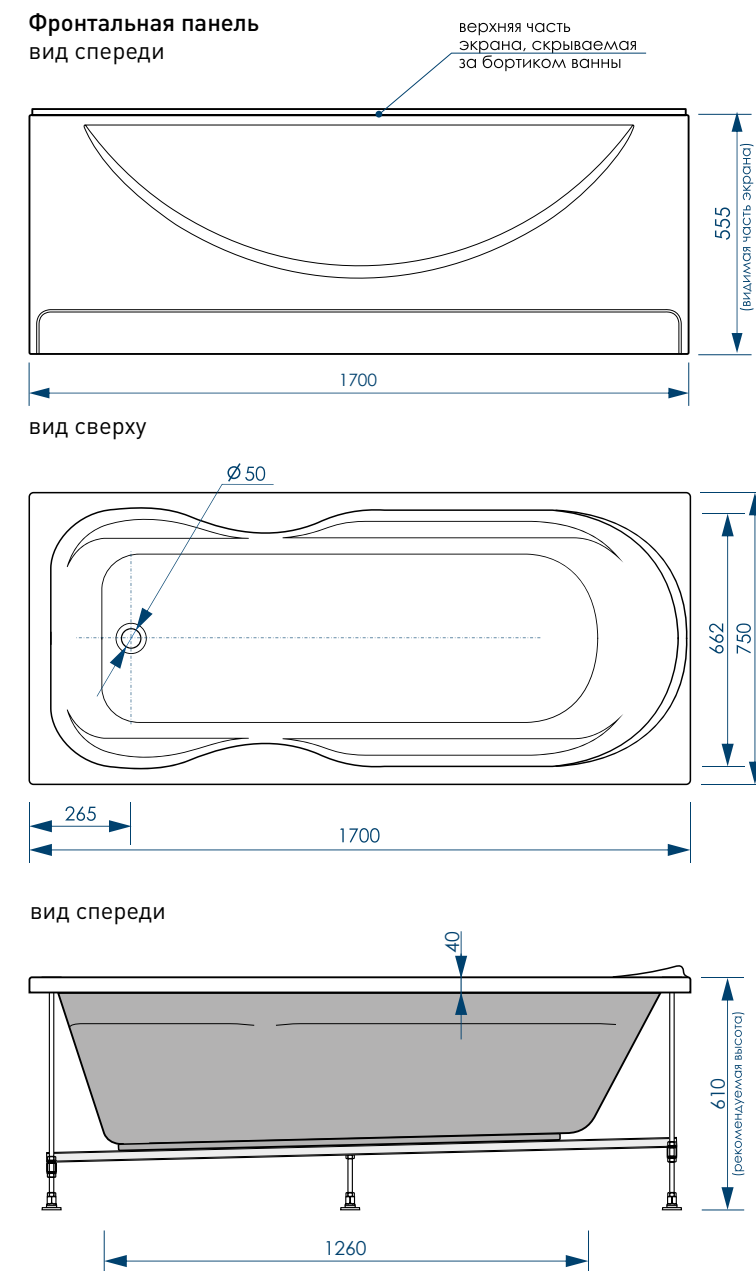

430
мм
ГЛУБИНА
ВАННЫ

500
кг
МАКСИМАЛЬНАЯ
НАГРУЗКА

ОБЪЕМ ДО ПЕРЕЛИВА
1700x750 / 210 л.
ДО КРАЯ БОРТА
1700x750 / 290 л.

50
мм
D
ДИАМЕТР
СЛИВНОГО
ОТВЕРСТИЯ

↑
↓
ИДЕАЛЬНО
ГЛАДКОЕ ДНО

12 ШТ.
КОЛИЧЕСТВО
НА ПАЛLETTE

- СОХРАНЕНИЕ ТЕПЛА
- БЕСШУМНЫЙ НАБОР ВОДЫ
- ВЫСОКАЯ УДАРОПРОЧНОСТЬ
- УСТОЙЧИВОСТЬ К ЦАРАПИНАМ
- АНТИБАКТЕРИАЛЬНАЯ ПОВЕРХНОСТЬ
- АРМИРОВАНЫ ПЕНОПОЛИУРЕТАНОМ

ROCK

серия Strong

Дополнительная комплектация изделия:

фронтальная панель		боковая панель	НЕТ
сборно-разборный каркас		ножки универсальные	
		сифон	

*в комплект с чашей не входят, приобретаются отдельно

наименование, размеры (см)	артикул	код
ВАННА АКРИЛОВАЯ ROCK 170X75X43	MBNR00417075	59597
ПАНЕЛЬ ROCK ФРОНТАЛЬНАЯ 170X57	MPL00417057	59630
КАРКАС ДЛЯ ВАННЫ ROCK 170X75	MFE00417075	59637
НОЖКИ УНИВЕРСАЛЬНЫЕ ДЛЯ АКРИЛОВЫХ ВАНН MELODIA	MFEUNI01	59614

СХЕМА ВАННЫ ROCK (на каркасе/ножках)

* рекомендуемая высота – высота ванны для установки экранов или фронтальных панелей