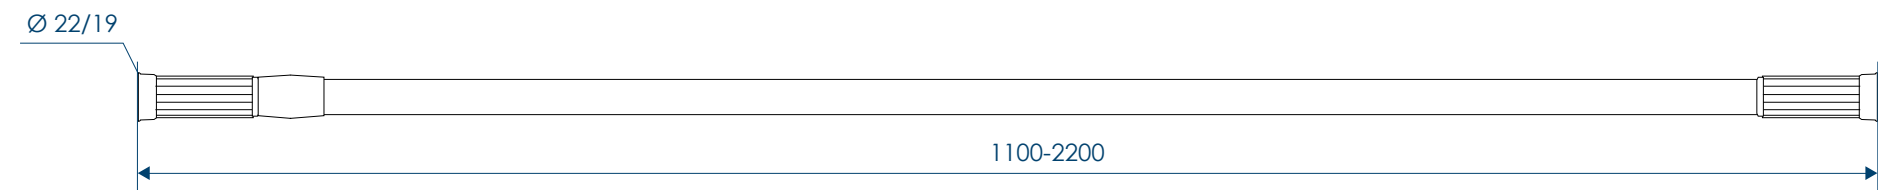

КАРНИЗ ДЛЯ ВАННОЙ MELODIA ELITE

КАРНИЗ ДЛЯ ВАННОЙ MELODIA UNIVERSAL