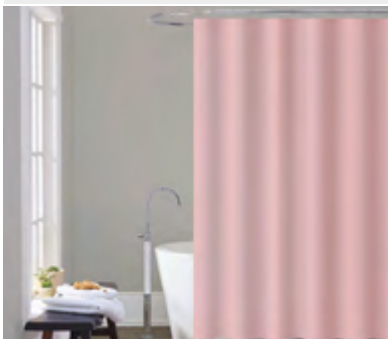

13279 MZ-177
180x200 см "Готический орнамент"

13270 MZ-167
180x200 см
"Оранжевые зигзаги"

13271 MZ-169
180x200 см "Бежевая геометрия"

КОЛЛЕКЦИЯ ORNAMENTS SOLID PEVA

ШТОРКИ MELODIA DELLA VITA КОЛЛЕКЦИЯ SOLID PEVA