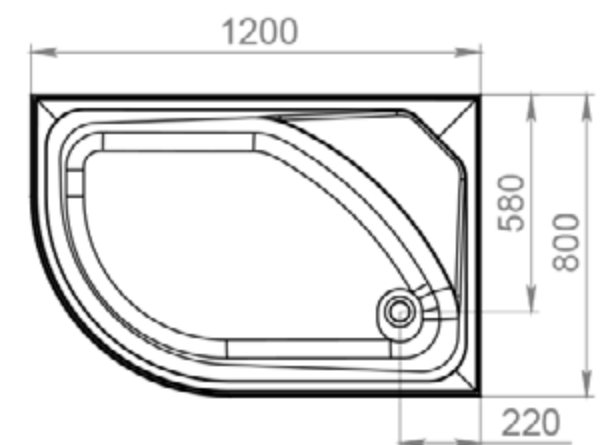

СХЕМА ДУШЕВОЙ КАБИНЫ CLASSICA LEFT/ RIGHT

РАЗДВИЖНАЯ СИСТЕМА

МАГНИТНОЕ СМЫКАНИЕ ДВЕРЕЙ

УПЛОТНИТЕЛЬ ДЛЯ СТЕКЛА

F-ОБРАЗНЫЙ УПЛОТНИТЕЛЬ

АЛЮМИНИЕВЫЙ ПРОФИЛЬ