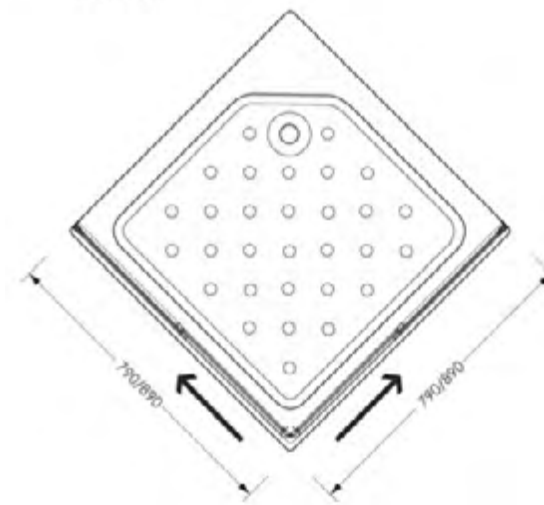

Душевой уголок «Квадрат»
Вид сверху