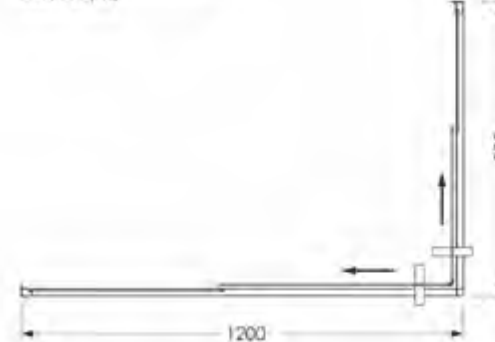

Душевое ограждение
Вид спереди

Душевое ограждение
Вид сбоку справа

РАЗМЕР И СХЕМА
ДУШЕВОГО
ОГРАЖДЕНИЯ
SQUARE 120x80 см

Душевое ограждение
Вид сверху

ДУШЕВЫЕ ОГРАЖДЕНИЯ SQUARE
МОГУТ КОМПЛЕКТОВАТЬСЯ ПОДДОНАМИ ELETTO
ВЫСОТОЙ 13 СМ