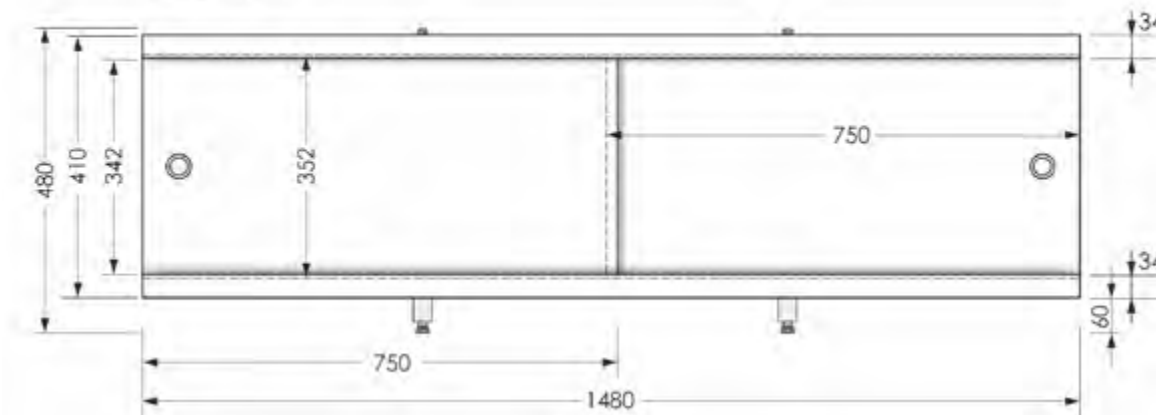

Торцевой экран Вид сбоку слева

Торцевой экран Вид сзади

Экран Jive Middle 150 Вид спереди

Экран Jive Middle 170x48 Вид спереди

наименование, размеры (см)	цвет	код	артикул
экран под ванну Jive 150	белый	11403	MBSJ15001
экран под ванну Jive 170	белый	11404	MBSJ17001
экран под ванну Jive Middle 150	белый	13041	MBSM15001
экран под ванну Jive Middle 170	белый	13042	MBSM17001
торцевой экран Jive 70	белый	19225	MBSJ7001