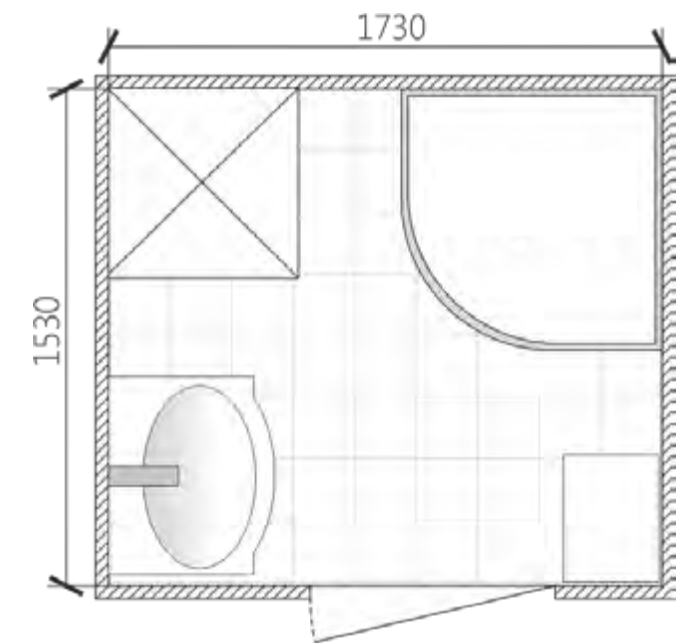

СХЕМА ДУШЕВОЙ КАБИНЫ SALSA

РАЗДВИЖНАЯ СИСТЕМА

МАГНИТНОЕ СМЫКАНИЕ ДВЕРЕЙ

УПЛОТНИТЕЛЬ ДЛЯ СТЕКЛА

F-ОБРАЗНЫЙ УПЛОТНИТЕЛЬ

АЛЮМИНИЕВЫЙ ПРОФИЛЬ