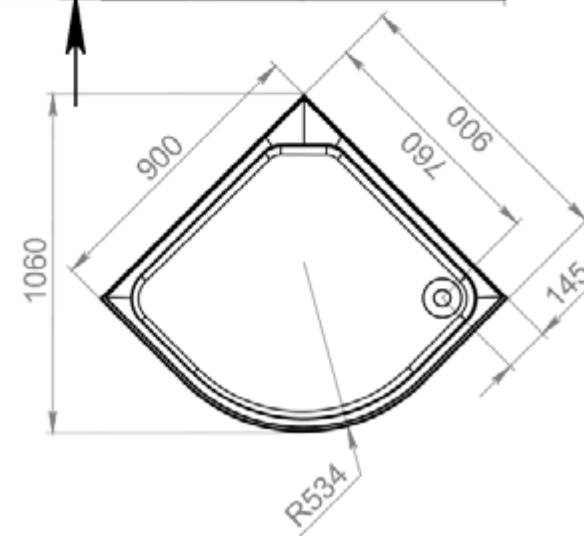

СХЕМА ДУШЕВОЙ КАБИНЫ CLASSICA 90x90 (низкий поддон/ высокий поддон)

РАЗДВИЖНАЯ СИСТЕМА

МАГНИТНОЕ СМЫКАНИЕ ДВЕРЕЙ

УПЛОТНИТЕЛЬ ДЛЯ СТЕКЛА

F-ОБРАЗНЫЙ УПЛОТНИТЕЛЬ

АЛЮМИНИЕВЫЙ ПРОФИЛЬ