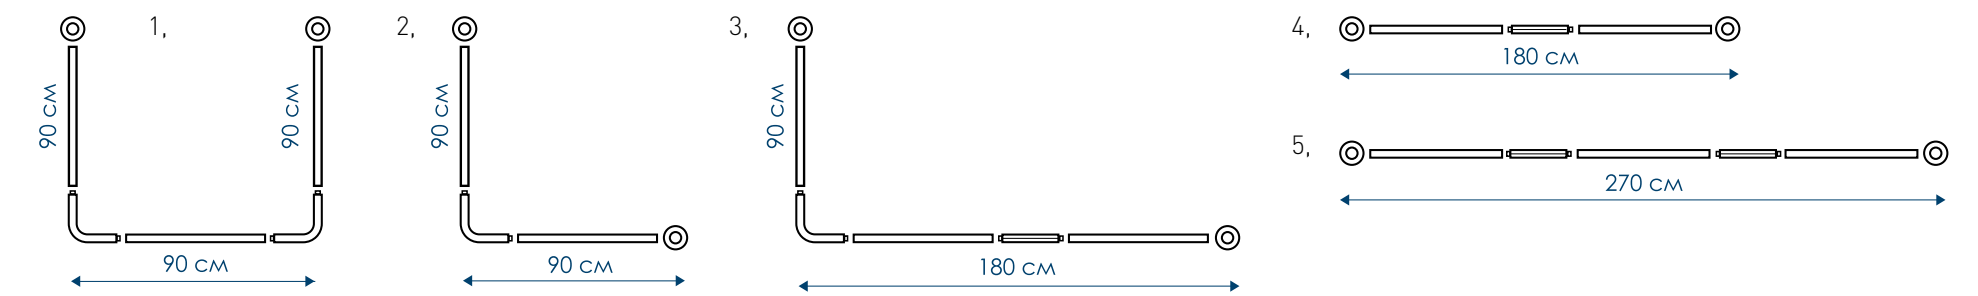

КАРНИЗ ДЛЯ ВАННОЙ MELODIA ELITE

КАРНИЗ ДЛЯ ВАННОЙ MELODIA UNIVERSAL