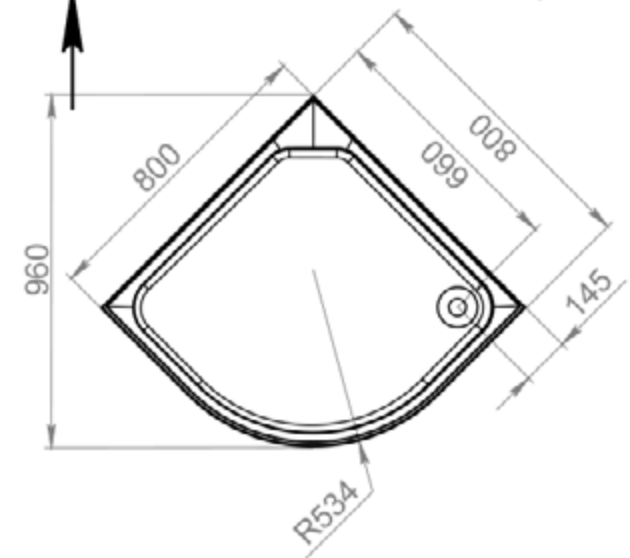

СХЕМА ДУШЕВОЙ КАБИНЫ CLASSICA 80x80 (высокий поддон/низкий поддон)

РАЗДВИЖНАЯ СИСТЕМА

МАГНИТНОЕ СМЫКАНИЕ ДВЕРЕЙ

УПЛОТНИТЕЛЬ ДЛЯ СТЕКЛА

F-ОБРАЗНЫЙ УПЛОТНИТЕЛЬ

АЛЮМИНИЕВЫЙ ПРОФИЛЬ