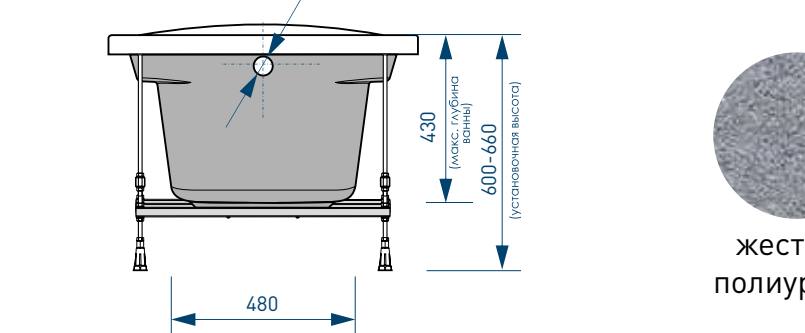

РЕГУЛИРОВАНИЕ
ВЫСОТЫ ВАННЫ
(на каркасе)

вид сверху

вид спереди

вид снизу

вид сбоку справа

жесткий
полиуретан

* рекомендуемая высота – высота ванны для установки экранов или фронтальных панелей

* установочная высота – диапазон возможной регулировки ванны