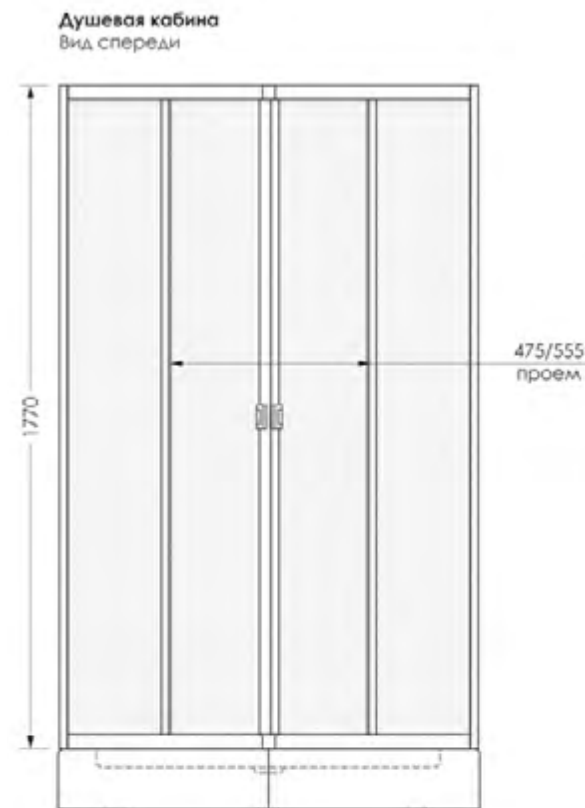

БЕЗОПАСЕН
ДЛЯ УСТАНОВКИ
В ОБЩЕСТВЕННЫХ
МЕСТАХ

FULL SQUARE

ЗАЩИТА
ОТ БРЫЗГ

ДОЛГОВЕЧНОСТЬ
ИЗДЕЛИЯ

БЕЗОПАСНО
ДЛЯ ДЕТЕЙ

ПРОСТОТА
УХОДА

наименование, размер, (см)	тип стекла, толщина	цвет профиля	код	артикул
ограждение душевое Full Square 80x80x177	полистирол "Призма", 2 мм	белый	20149	MCNFS8080PsWt
ограждение душевое Full Square 90x90x177	полистирол "Призма", 2 мм	белый	20150	MCNFS9090PsWt