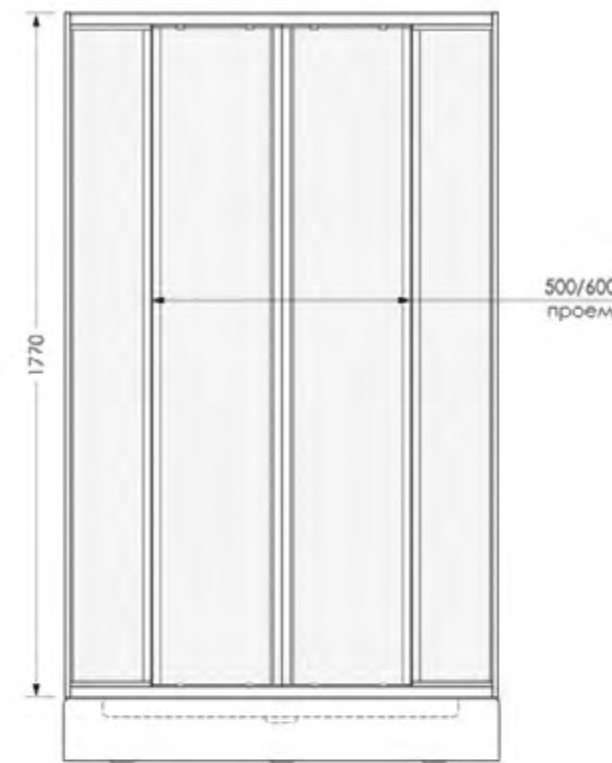

PROJECT TONDO

ЗАЩИТА
ОТ БРЫЗГ

ДОЛГОВЕЧНОСТЬ
ИЗДЕЛИЯ

БЕЗОПАСНО
ДЛЯ ДЕТЕЙ

ПРОСТОТА
УХОДА

наименование, размер, (см)	тип стекла, толщина	цвет профиля	код	артикул
душевой уголок Project Tondo 80x80x177	полистирол "Призма", 2 мм	белый	20130	MCNPT8080PsWt
душевой уголок Project Tondo 90x90x177	полистирол "Призма", 2 мм	белый	20134	MCNPT9090PsWt

Полукруглый душевой уголок
Вид спереди