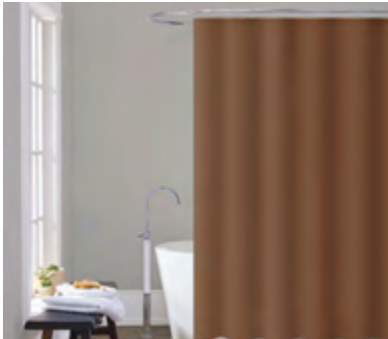

13284 MZ-403
180x200 см шоколад