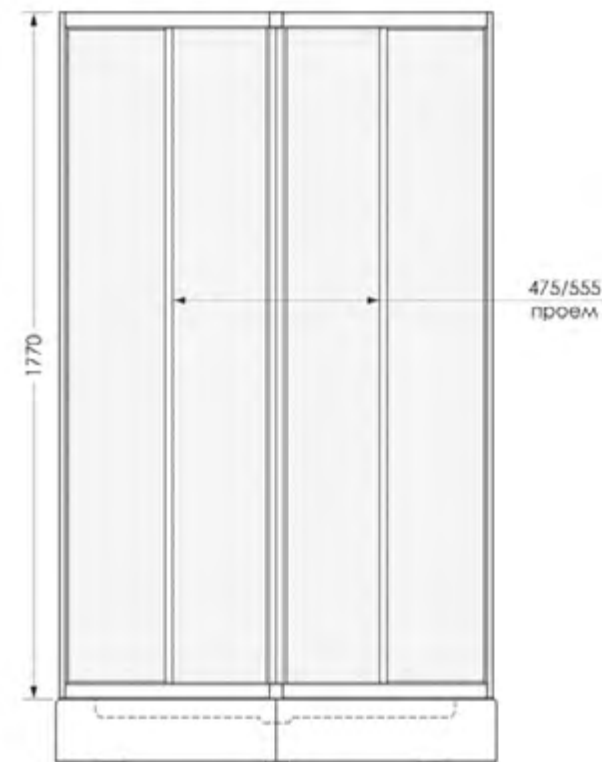

наименование, размер, (см)	тип стекла, толщина	цвет профиля	код	артикул
душевой уголок Project Quadro 80x80x177	полистирол "Призма", 2 мм	белый	20143	MCNPQ8080PsWt
душевой уголок Project Quadro 90x90x177	полистирол "Призма", 2 мм	белый	20144	MCNPQ9090PsWt

Душевой уголок «Квадрат»
Вид спереди