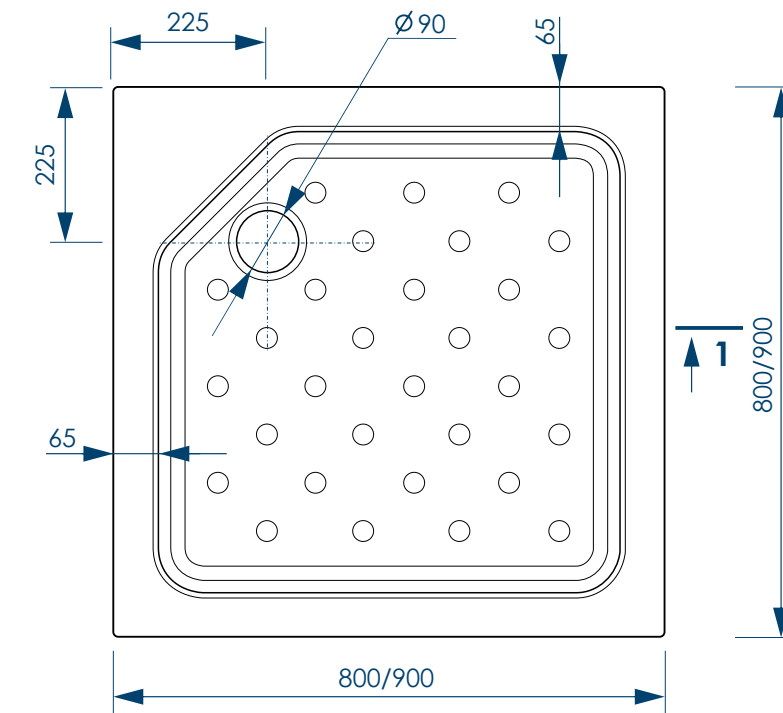

РАЗМЕР И СХЕМА ПОДДОНА SQUARE

вид сверху