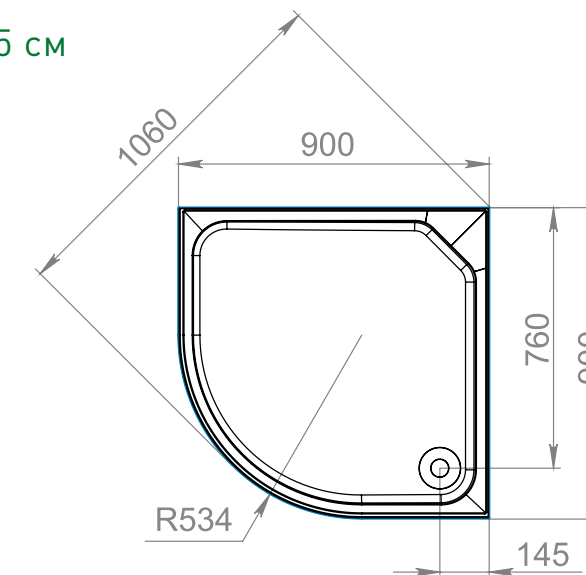

90x90
низкий 15 см