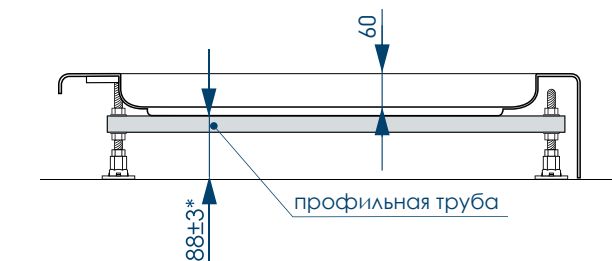

РАЗМЕР И СХЕМА ПОДДОНА ROUND

вид сверху

вид снизу

вид спереди

разрез 1-1

жесткий
полиуретан

* расстояние от уровня пола до дна поддона

СБОРНО-
РАЗБОРНЫЙ
КАРКАС