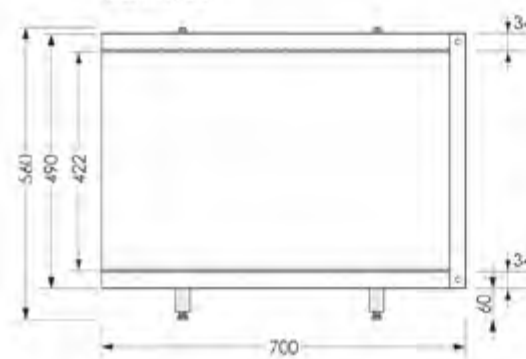

Торцевой экран Вид сбоку слева

Торцевой экран Вид сзади

Экран Jive Middle 150 Вид спереди

Экран Jive Middle 170x48 Вид спереди

наименование, размеры (см)	цвет	код	артикул
экран под ванну Jive 150	белый	11403	MBSJ15001
экран под ванну Jive 170	белый	11404	MBSJ17001
экран под ванну Jive Middle 150	белый	13041	MBSM15001
экран под ванну Jive Middle 170	белый	13042	MBSM17001
торцевой экран Jive 70	белый	19225	MBSJ7001