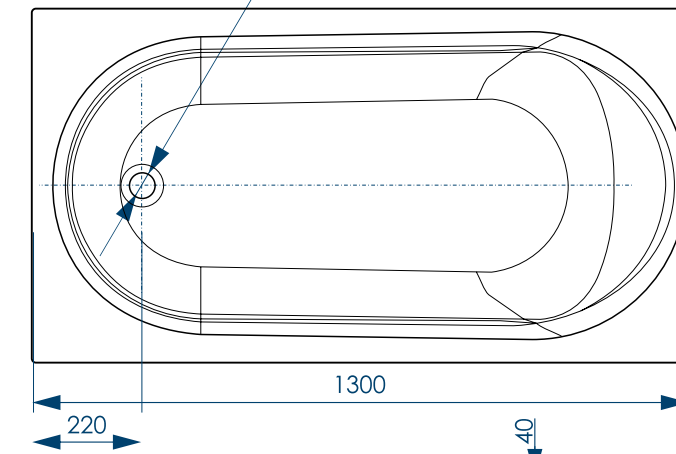

470
мм
ГЛУБИНА
ВАННЫ

500
кг
МАКСИМАЛЬНАЯ
НАГРУЗКА

ОБЪЕМ ДО ПЕРЕЛИВА
1300X700 / 170 л.
ДО КРАЯ БОРТА
1300X700 / 230 л.

50
мм
D
ДИАМЕТР
СЛИВНОГО
ОТВЕРСТИЯ

↑
↓
ИДЕАЛЬНО
ГЛАДКОЕ ДНО

15 ШТ.
КОЛИЧЕСТВО
НА ПАЛLETTE

CLASSICA (малогабаритная)

серия Strong

Дополнительная комплектация изделия:

фронтальная панель

боковая панель

сборно-разборный каркас

ножки универсальные

сифон

*в комплект с чашей не входят, приобретаются отдельно

СОХРАНЕНИЕ ТЕПЛА

БЕСШУМНЫЙ НАБОР ВОДЫ

ВЫСОКАЯ УДАРОПРОЧНОСТЬ

УСТОЙЧИВОСТЬ К ЦАРАПИНАМ

АНТИБАКТЕРИАЛЬНАЯ ПОВЕРХНОСТЬ

АРМИРОВАНЫ ПЕНОПОЛИУРЕТАНОМ

наименование, размеры (см)	артикул	код
ВАННА АКРИЛОВАЯ CLASSICA 130X70X47	MBHR00113070	59659
ПАНЕЛЬ ФРОНТАЛЬНАЯ CLASSICA 130X62	MPL00113062	59663
ПАНЕЛЬ SIMPLE/MODERNO/RELAX/ CLASSICA БОКОВАЯ 70	MPLUNI700	59631
КАРКАС ДЛЯ ВАННЫ CLASSICA 130X70	MFE00113070	59667
НОЖКИ УНИВЕРСАЛЬНЫЕ ДЛЯ АКРИЛОВЫХ ВАНН MELODIA	MFEUNI01	59614

СХЕМА ВАННЫ CLASSICA 1300 (на каркасе/ножках)

Фронтальная панель вид спереди

Улучшенный вариант крепления экрана к бортам ванны

Боковая панель вид спереди

П-образный профиль

ДОПОЛНИТЕЛЬНАЯ НОЖКА

жесткий полиуретан

* рекомендуемая высота – высота ванны для установки экранов или фронтальных панелей

* установочная высота – диапазон возможной регулировки ванны

ШЕСТЬ ТОЧЕК ОПОРЫ (на каркасе)

ПЯТЬ ТОЧЕК ОПОРЫ (на ножках)

ДОПОЛНИТЕЛЬНАЯ ФИКСАЦИЯ К СТЕНАМ

45x17 мм
П-ОБРАЗНЫЙ ПРОФИЛЬ (на ножках)

25X25
СЕЧЕНИЕ ПРОФИЛЯ (на каркасе)

до **6 см**

РЕГУЛИРОВАНИЕ ВЫСОТЫ ВАННЫ (на ножках)

до **6 см**

РЕГУЛИРОВАНИЕ ВЫСОТЫ ВАННЫ (на каркасе)