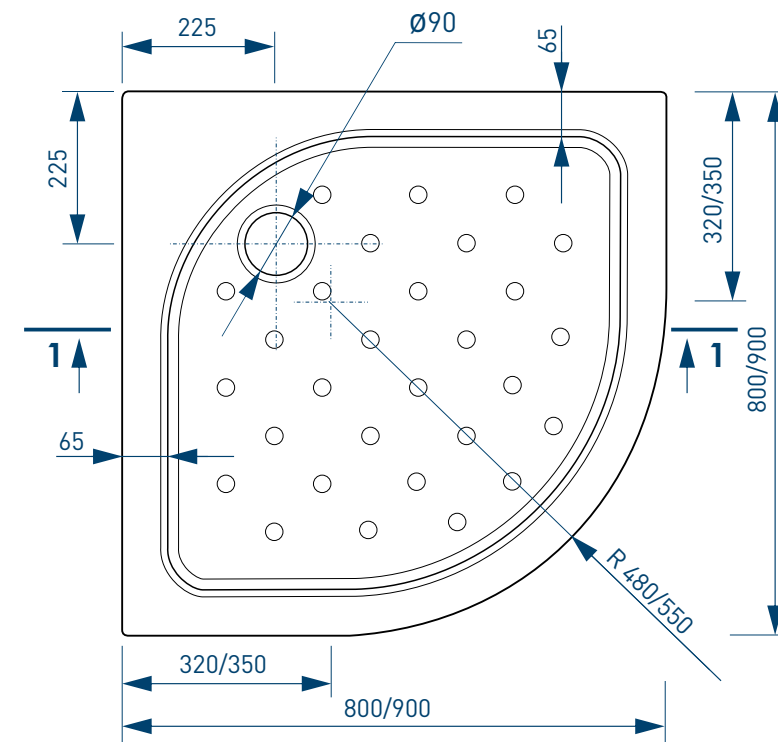

РАЗМЕР И СХЕМА ПОДДОНА ROUND

вид сверху