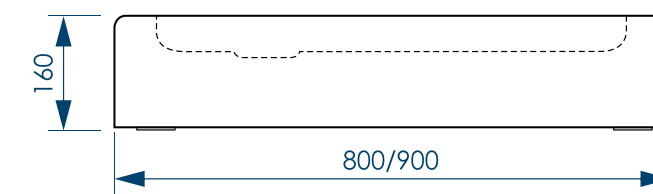

РАЗМЕР И СХЕМА ПОДДОНА SQUARE

вид сверху

вид снизу

вид спереди

разрез 1-1

жесткий полиуретан

СБОРНО-РАЗБОРНЫЙ КАРКАС

ЧЕТЫРЕ ТОЧКИ ОПОРЫ