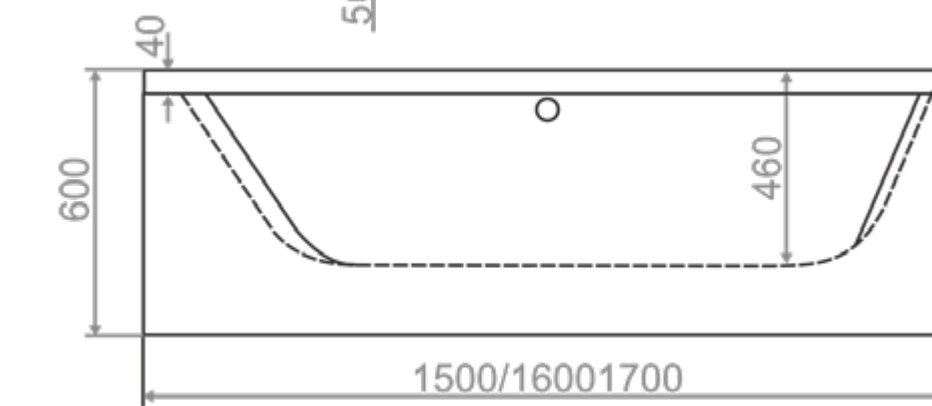

460
ММ

ГЛУБИНА
ВАННЫ

ОБЪЕМ
1500X750 / 203 л.
1600X750 / 221 л.
1700X750 / 227 л.

50
ММ

ДИАМЕТР
СЛИВНОГО
ОТВЕРСТИЯ

ИДЕАЛЬНО
ГЛАДКОЕ ДНО

25 ШТ.
КОЛИЧЕСТВО
НА ПАЛLETTE

ЗАЩИТА
ОТ ПРОТЕКАНИЯ

ЭРГОНОМИЧНОСТЬ

АРМИРОВАНЫ
СТЕКЛОВОЛОКНОМ

RUMBA

серия Prime

**Дополнительная
комплектация изделия:**

фронтальная
панель

боковая
панель

НЕТ

сборно-
разборный каркас

ножки
универсальные

сифон

*в комплект с чашей не входят, приобретаются отдельно

наименование, размеры (см)	артикул	код
ВАННА АКРИЛОВАЯ RUMBA 150X75	MBHR00915075	14277
ПАНЕЛЬ RUMBA/STANDARD 150X74 экран+установочный комплект	MPL00915054	14293
РАМА РАЗБОРНАЯ RUMBA 150X74 рама+установочный комплект	MFE00915075	14286
ВАННА АКРИЛОВАЯ RUMBA 160X75	MBHR00916075	14278
ПАНЕЛЬ RUMBA/STANDARD 160X54 экран+установочный комплект	MPL00916054	14294
РАМА РАЗБОРНАЯ RUMBA 160X75 рама+установочный комплект	MFE00916075	14287
ВАННА АКРИЛОВАЯ RUMBA 170X75	MBHR00917075	14279
ПАНЕЛЬ RUMBA/STANDARD 170X54 экран+установочный комплект	MPL00817054	14291
РАМА РАЗБОРНАЯ RUMBA 170X54 рама+установочный комплект	MFE00917075	14288
ОПОРА ЭКОНОМ 60 СМ (КОМПЛЕКТ 2 ШТ)	MFEUNI05	11558

СХЕМА ВАННЫ RUMBA

ШЕСТЬ ТОЧЕК
ОПОРЫ
(на каркасе)

ЧЕТЫРЕ ТОЧКИ
ОПОРЫ
(на ножках)

ДОПОЛНИТЕЛЬНАЯ
ФИКСАЦИЯ
К СТЕНАМ
ПРИ МОНТАЖЕ
НА ОПОРУ

РЕГУЛИРОВАНИЕ
ВЫСОТЫ ВАННЫ
(на каркасе)

РЕГУЛИРОВАНИЕ
ВЫСОТЫ ВАННЫ
(на ножках)