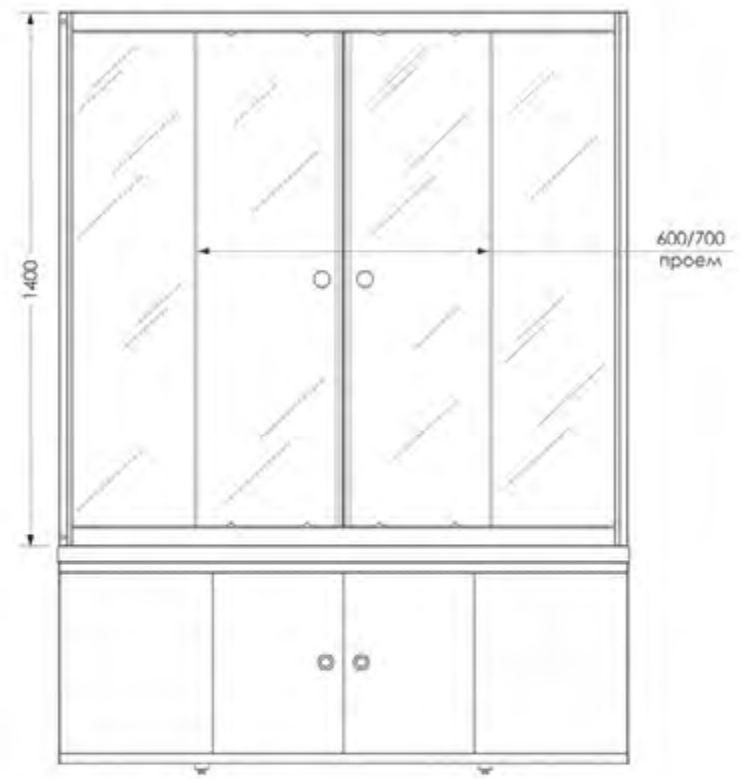

РАЗМЕР И СХЕМА ШИРМ PROTECTION

Ширма (фронтальная) Вид спереди