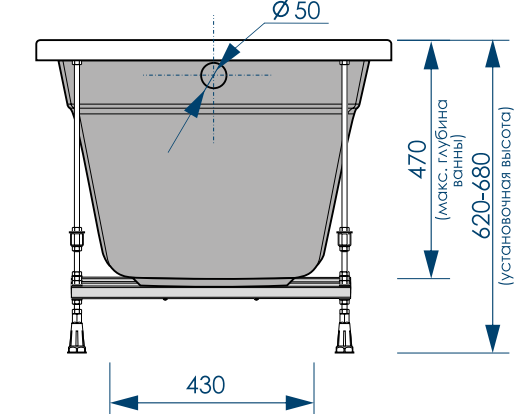

П-образный профиль

ДОПОЛНИТЕЛЬНАЯ НОЖКА