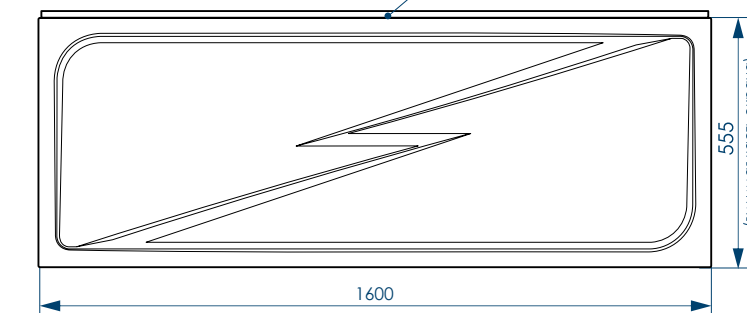

СХЕМА ВАННЫ RELAX (на каркасе/ножках)

Фронтальная панель вид спереди

вид сверху