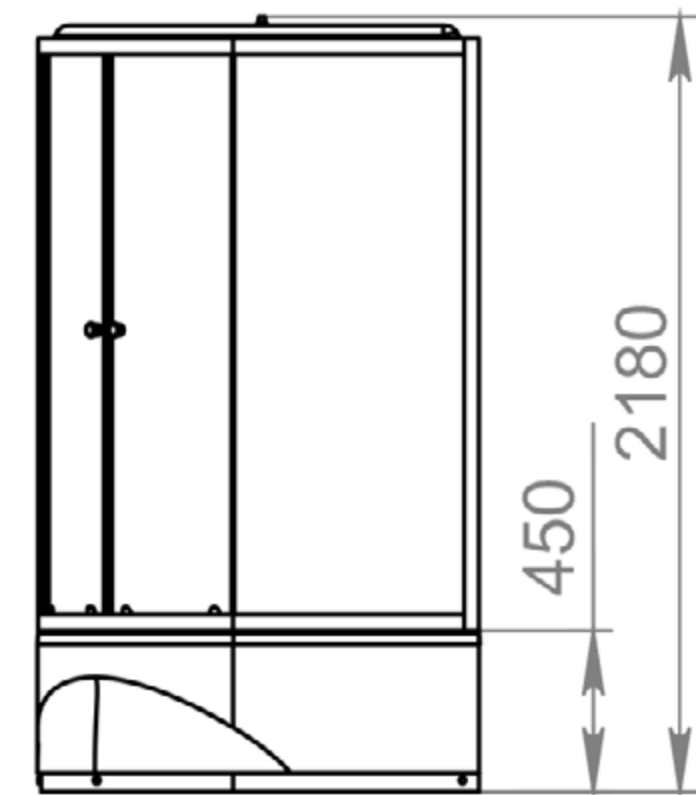

СХЕМА ДУШЕВОЙ КАБИНЫ CLASSICA LEFT/ RIGHT

РАЗДВИЖНАЯ СИСТЕМА

МАГНИТНОЕ СМЫКАНИЕ ДВЕРЕЙ

УПЛОТНИТЕЛЬ ДЛЯ СТЕКЛА

F-ОБРАЗНЫЙ УПЛОТНИТЕЛЬ

АЛЮМИНИЕВЫЙ ПРОФИЛЬ