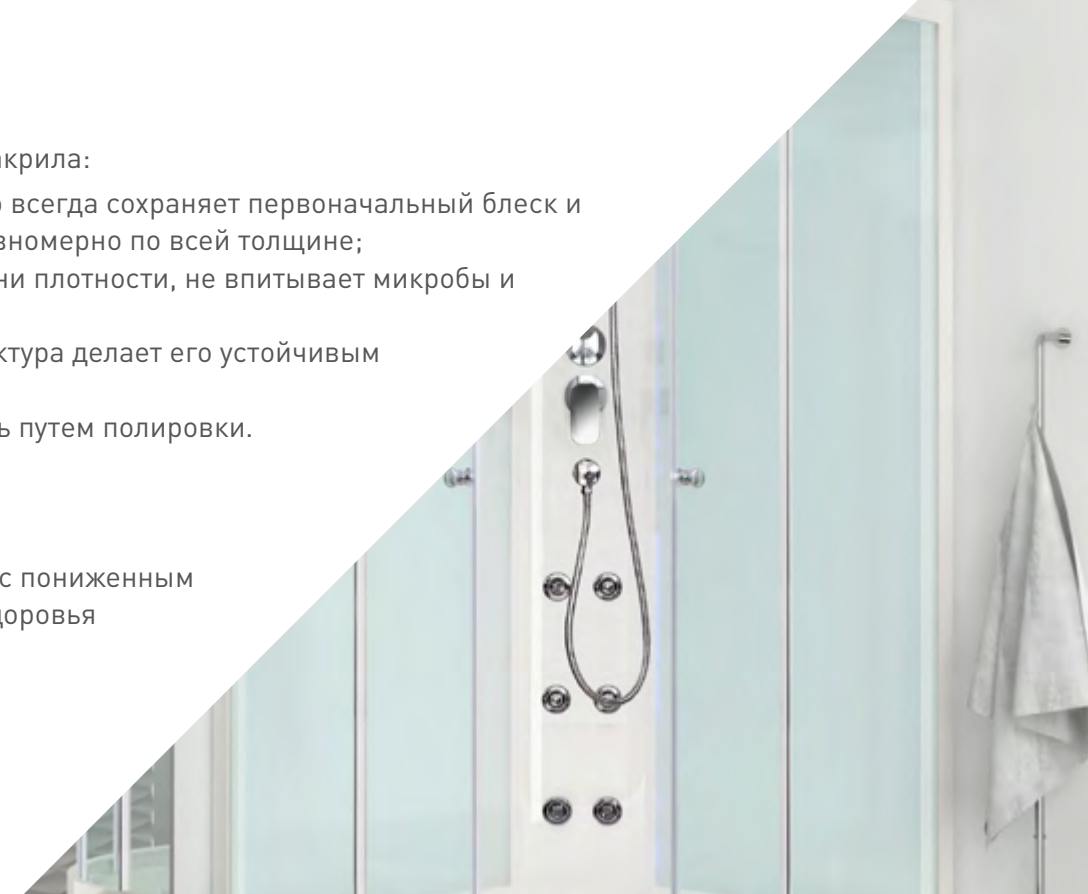

КОНСТРУКТИВ АКРИЛОВЫХ ИЗДЕЛИЙ

Акриловые ванны и поддоны Melodia della vita изготавливаются из сантехнического акрила АБС/ПММА (акрилонитрил-бутадиенстирол/полиметилметакрилат) методом вакуумного формования.

Конструкция поддонов и ванн серии Strong усиливается с внешних сторон жестким пенополиуретаном, а ванны в серии Prime и поддоны, которые входят в комплектацию душевых кабин, армируются стекловолокном.

На дне всех изделий и в бортах имеются закладные элементы ДСП, усиливающие конструкцию.

1. Сантехнический АБС + ПММА и защитная пленка
2. Жесткий полиуретан, послойное нанесение
3. ДСП, 16мм

САНТЕХНИЧЕСКИЙ АКРИЛ материал изготовления	Устойчивость к царапинам	Белоснежная блестящая поверхность	Стойкость к механическим воздействиям	Антибактериальная поверхность
ЖЕСТКИЙ ПОЛИУРЕТАН* технология армирования	Послойное нанесение	Экологичное покрытие без запаха	Высокая ударопрочность	Продолжительное сохранение тепла
СТЕКЛОВОЛОКНО** технология армирования	Послойное нанесение	24 Запах выветривается в течение 24 часов после снятия упаковки	Стекловолокно высокого качества, высокая ударопрочность	Продолжительное сохранение тепла
ЗАКЛАДНОЙ ЭЛЕМЕНТ ДСП дополнительное усиление	Элемент ДСП	Усиленное дно изделия	Жесткое прочное дно	Прочные борта

* для серии Strong

** для серии Prime

ДУШЕВЫЕ КАБИНЫ

ЛЕГКИЙ УХОД
ЗА ИЗДЕЛИЕМ

ОТСУТСТВИЕ
ЗАПАХА

КАЧЕСТВЕННЫЕ
МАТЕРИАЛЫ
И ФУРНИТУРА

ЗАЩИТА
ОТ БРЫЗГ

ПРОЧНАЯ
КОНСТРУКЦИЯ

НАДЕЖНАЯ
УПАКОВКА

ПРЕИМУЩЕСТВА

Душевые кабины производятся исключительно из санитарного акрила: