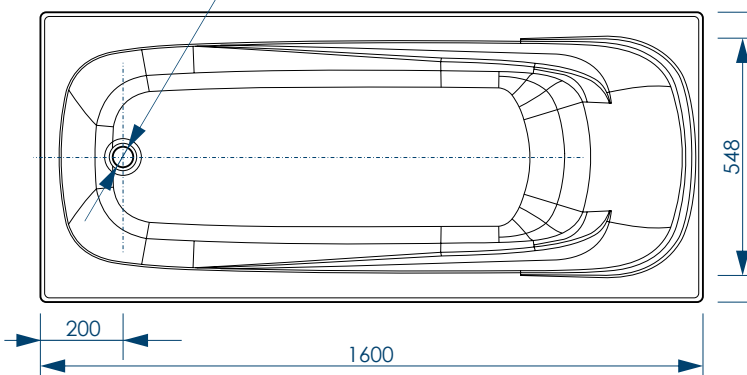

вид спереди