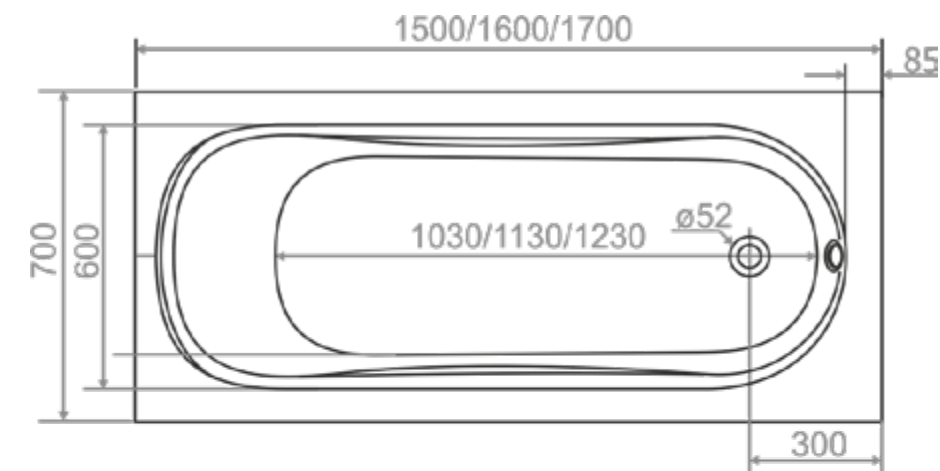

СХЕМА ВАННЫ SALSA

ШЕСТЬ ТОЧЕК
ОПОРЫ
(на каркасе)

ЧЕТЫРЕ ТОЧКИ
ОПОРЫ
(на ножках)

ДОПОЛНИТЕЛЬНАЯ
ФИКСАЦИЯ
К СТЕНАМ
ПРИ МОНТАЖЕ
НА ОПОРУ

РЕГУЛИРОВАНИЕ
ВЫСОТЫ ВАННЫ
(на каркасе)

РЕГУЛИРОВАНИЕ
ВЫСОТЫ ВАННЫ
(на ножках)