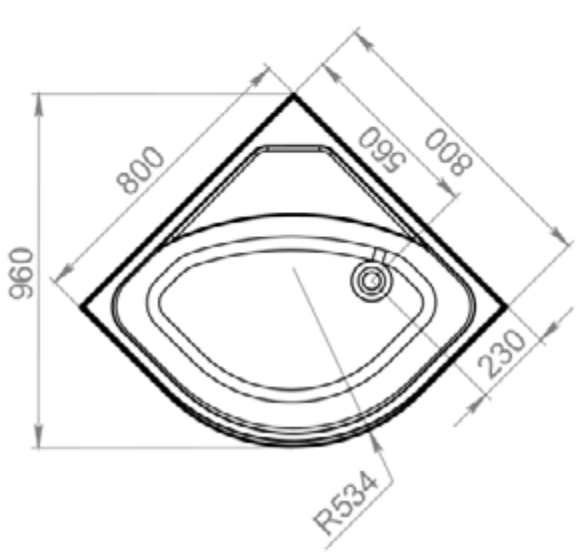

СХЕМА ДУШЕВОЙ КАБИНЫ CLASSICA 80x80 (высокий поддон/низкий поддон)

РАЗДВИЖНАЯ СИСТЕМА

МАГНИТНОЕ СМЫКАНИЕ ДВЕРЕЙ

УПЛОТНИТЕЛЬ ДЛЯ СТЕКЛА

F-ОБРАЗНЫЙ УПЛОТНИТЕЛЬ

АЛЮМИНИЕВЫЙ ПРОФИЛЬ