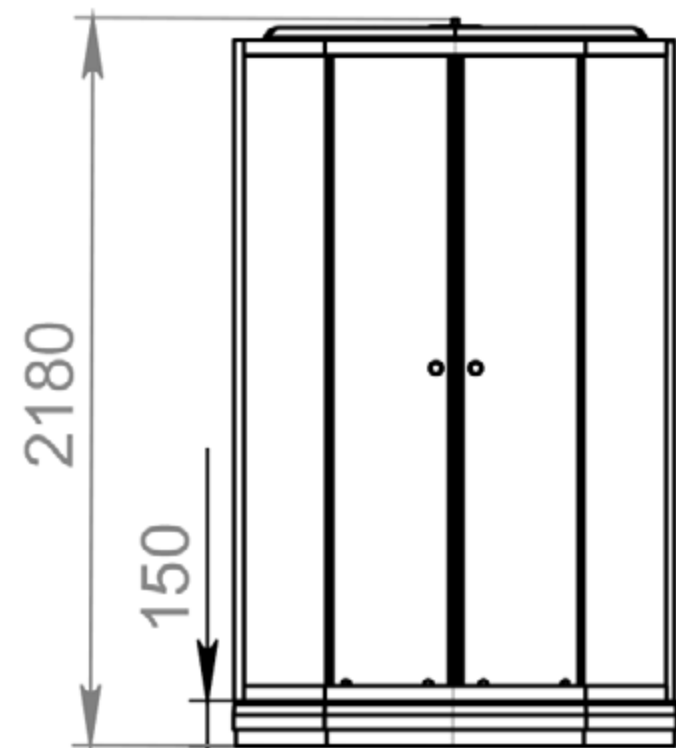

СХЕМА ДУШЕВОЙ КАБИНЫ CLASSICA 80x80 (высокий поддон/низкий поддон)

РАЗДВИЖНАЯ СИСТЕМА

МАГНИТНОЕ СМЫКАНИЕ ДВЕРЕЙ

УПЛОТНИТЕЛЬ ДЛЯ СТЕКЛА

F-ОБРАЗНЫЙ УПЛОТНИТЕЛЬ

АЛЮМИНИЕВЫЙ ПРОФИЛЬ