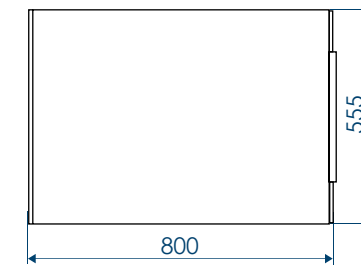

430
мм

ГЛУБИНА
ВАННЫ

500
кг

МАКСИМАЛЬНАЯ
НАГРУЗКА

ОБЪЕМ ДО ПЕРЕЛИВА

1800x800 / 310 л.

ДО КРАЯ БОРТА

1800x800 / 380 л.

50
мм

ДИАМЕТР
СЛИВНОГО
ОТВЕРСТИЯ

ИДЕАЛЬНО
ГЛАДКОЕ ДНО

10 ШТ.
КОЛИЧЕСТВО
НА ПАЛLETTE

HARD ROCK

серия Strong

Дополнительная
комплектация изделия:

фронтальная
панель

боковая
панель

сборно-
разборный каркас

ножки
универсальные

сифон

*в комплект с чашей не входят, приобретаются отдельно

СОХРАНЕНИЕ
ТЕПЛА

БЕСШУМНЫЙ
НАБОР ВОДЫ

ВЫСОКАЯ
УДАРОПРОЧНОСТЬ

УСТОЙЧИВОСТЬ
К ЦАРАПИНАМ

АНТИБАКТЕРИАЛЬНАЯ
ПОВЕРХНОСТЬ

АРМИРОВАНЫ
ПЕНОПОЛИУРЕТАНОМ

наименование, размеры (см)	артикул	код
ВАННА АКРИЛОВАЯ HARD ROCK 180X80X43	MBNR00318080	59611
ПАНЕЛЬ HARD ROCK ФРОНТАЛЬНАЯ 180X55,5	MPL00318055	59620
ПАНЕЛЬ HARD ROCK БОКОВАЯ 80	MPL003800	59581
КАРКАС ДЛЯ ВАННЫ HARD ROCK 180	MFE00318080	59613
НОЖКИ УНИВЕРСАЛЬНЫЕ ДЛЯ АКРИЛОВЫХ ВАНН MELODIA	MFEUNI01	59614

СХЕМА ВАННЫ HARD ROCK (на каркасе/ножках)

Фронтальная панель
вид спереди

Улучшенный вариант
крепления экрана
к бортам ванны

Боковая панель
вид спереди

П-образный
профиль

ДОПОЛНИТЕЛЬНАЯ
НОЖКА

ВОСЕМЬ ТОЧЕК
ОПОРЫ
(на каркасе)

ПЯТЬ ТОЧЕК
ОПОРЫ
(на ножках)

ДОПОЛНИТЕЛЬНАЯ
ФИКСАЦИЯ
К СТЕНАМ

45x17 мм
П-ОБРАЗНЫЙ
ПРОФИЛЬ
(на ножках)

25x25

СЕЧЕНИЕ ПРОФИЛЯ
(на каркасе)

до
6 см

РЕГУЛИРОВАНИЕ
ВЫСОТЫ ВАННЫ
(на ножках)

до
6 см

РЕГУЛИРОВАНИЕ
ВЫСОТЫ ВАННЫ
(на каркасе)

вид сверху

вид спереди

вид снизу

вид сбоку справа

жесткий
полиуретан

* рекомендуемая высота – высота ванны для установки экранов или фронтальных панелей

* установочная высота – диапазон возможной регулировки ванны