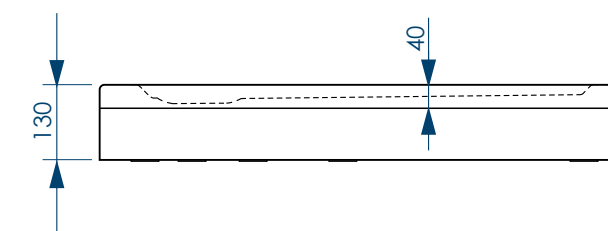

РАЗМЕР И СХЕМА ПОДДОНА ELETTO квадратный

вид сверху

вид снизу

вид спереди

разрез 1-1

жесткий
полиуретан

* расстояние от уровня пола до дна поддона

СВАРНОЙ
КАРКАС