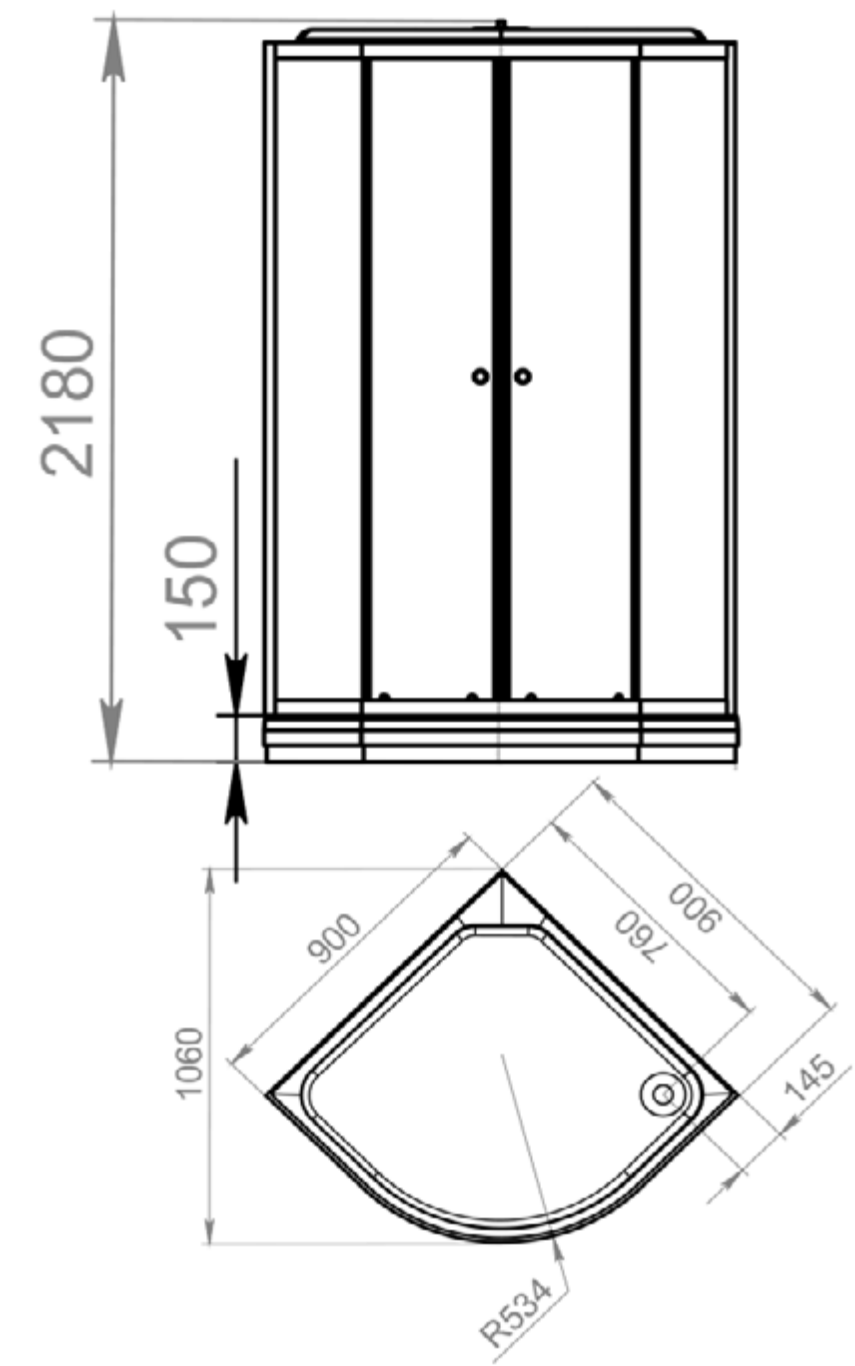

СХЕМА ДУШЕВОЙ КАБИНЫ SALSA

РАЗДВИЖНАЯ СИСТЕМА

МАГНИТНОЕ СМЫКАНИЕ ДВЕРЕЙ

УПЛОТНИТЕЛЬ ДЛЯ СТЕКЛА

F-ОБРАЗНЫЙ УПЛОТНИТЕЛЬ

АЛЮМИНИЕВЫЙ ПРОФИЛЬ