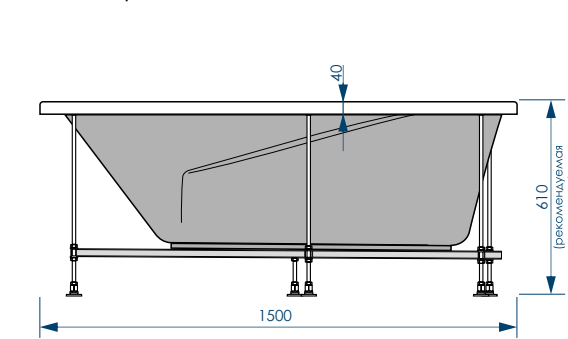

СХЕМА ВАННЫ НА КАРКАСЕ JAZZ (левая)

Фронтально-боковая панель
вид спереди

Улучшенный вариант
крепления ванны к бортам
экрана

Фронтально-боковая панель
вид сбоку справа

Фронтально-боковая панель
вид сверху

Фронтальная панель
вид спереди

верхняя часть
экрана, скрываемая
за бортиком ванны

Фронтальная панель
вид сверху

вид сверху

вид спереди

вид снизу

вид сбоку справа

Чертеж и размеры
на правую ванну будут
аналогичны чертежу
на левую,
но в зеркальном
отображении!

вид сверху

вид снизу

ШЕСТЬ ТОЧЕК
ОПОРЫ

ПРАВАЯ

ЛЕВАЯ

ДОПОЛНИТЕЛЬНАЯ
ФИКСАЦИЯ
К СТЕНАМ

25X25

СЕЧЕНИЕ ПРОФИЛЯ
(на каркасе)