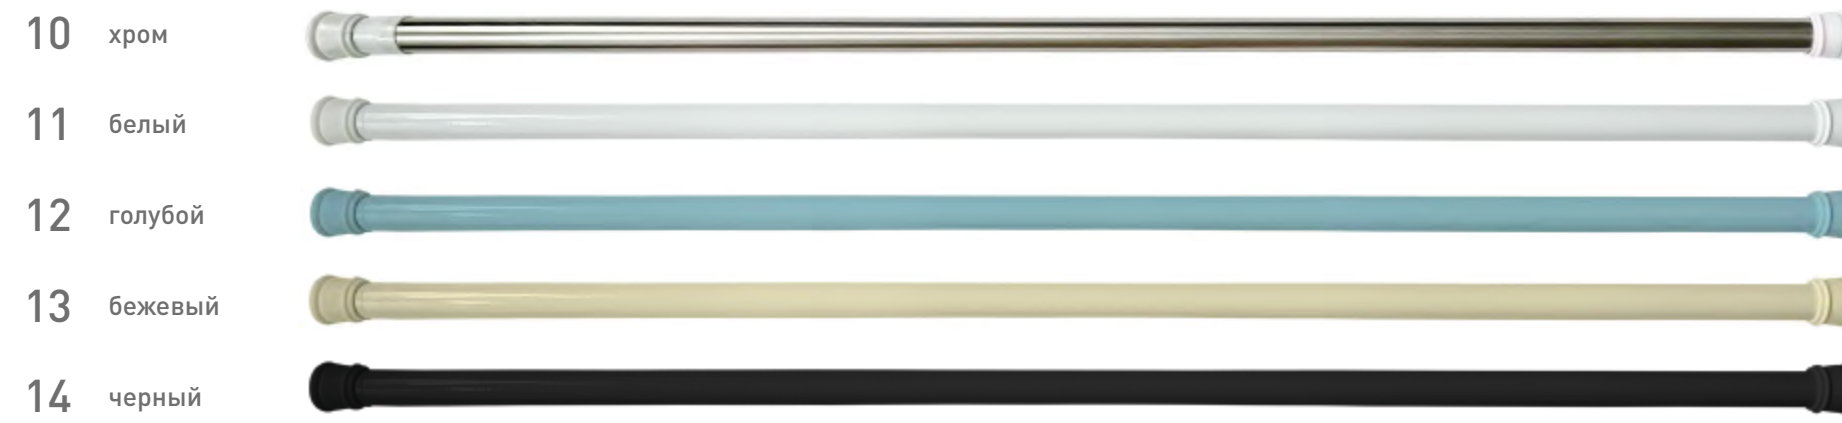

КАРНИЗ ДЛЯ ВАННОЙ MELODIA ELITE