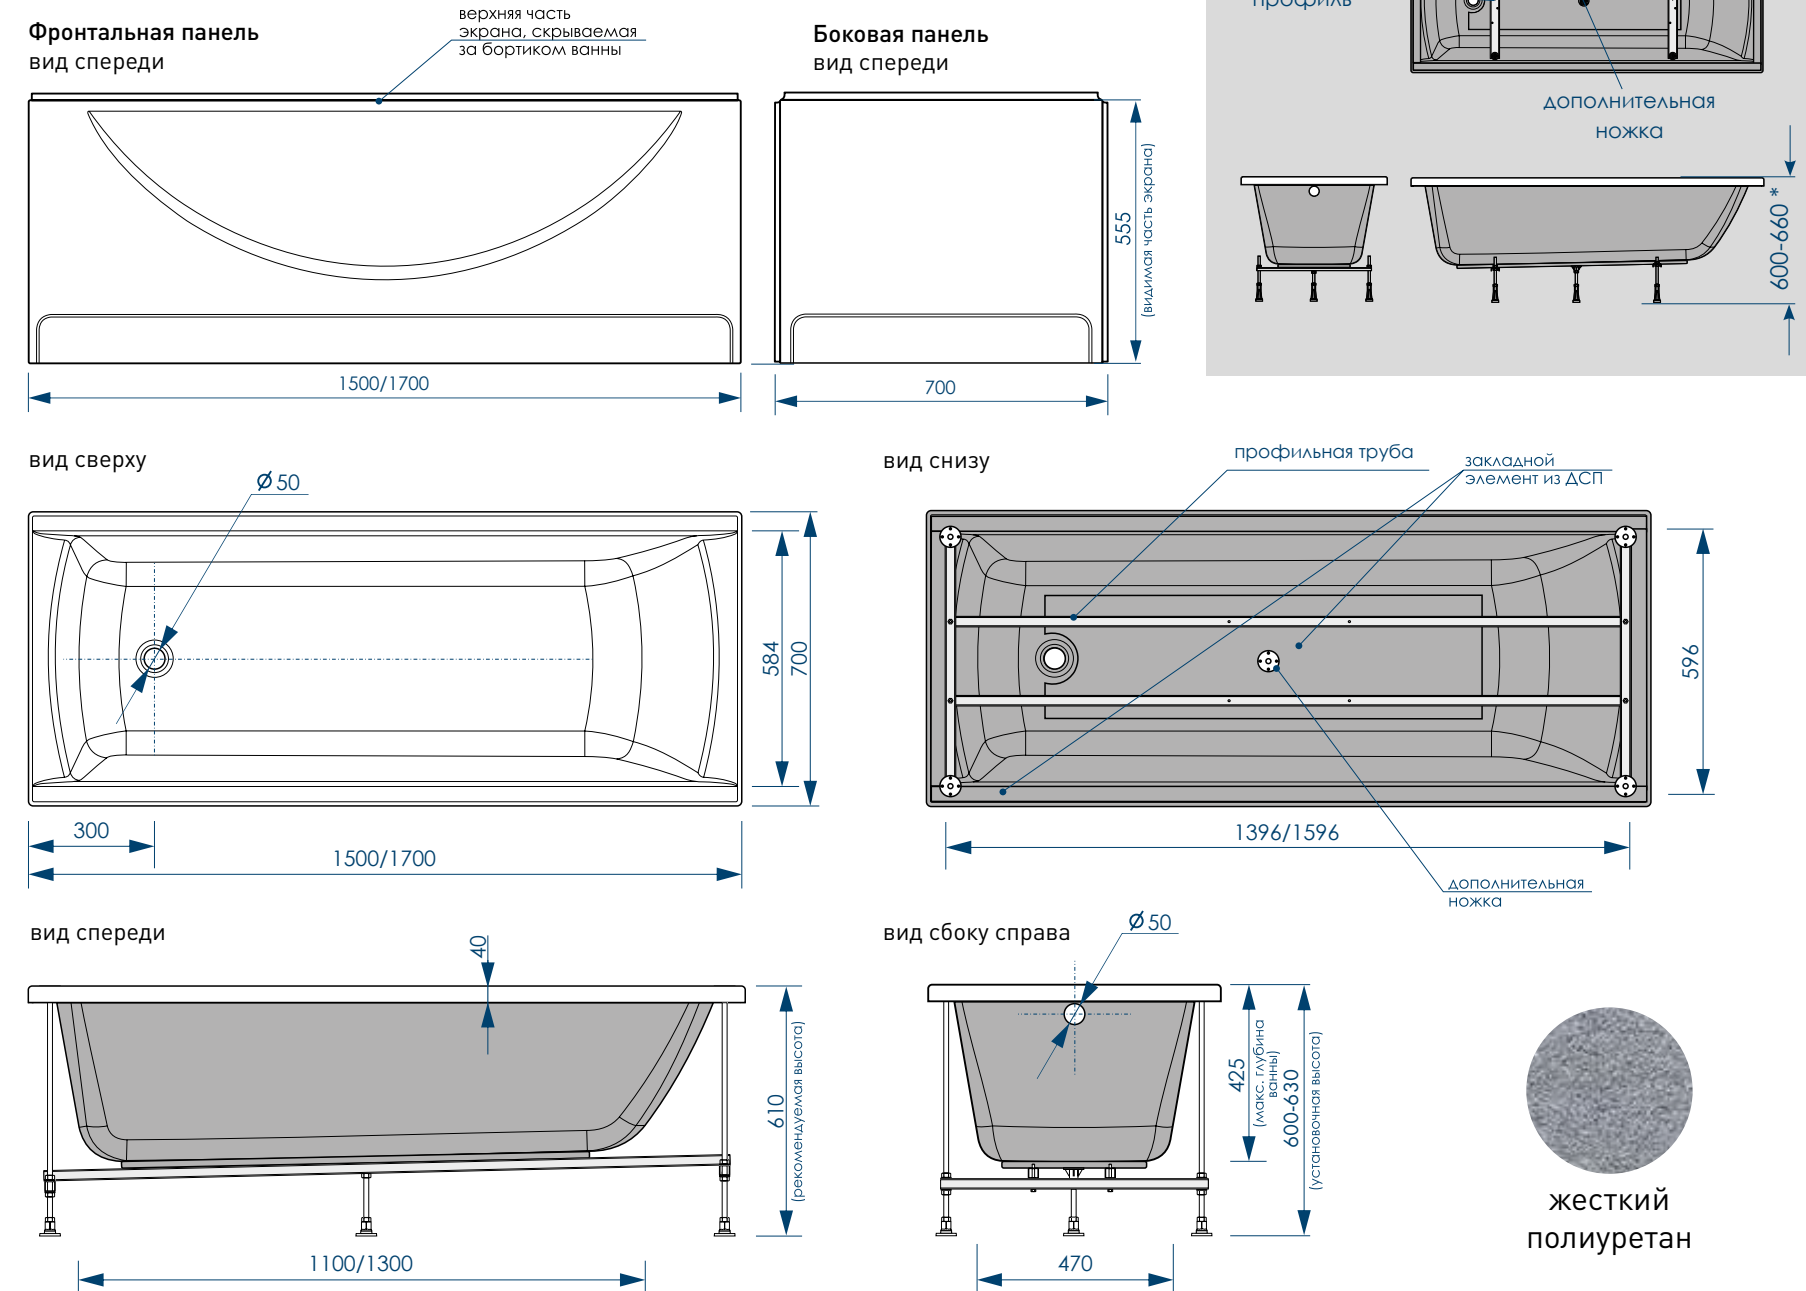

СХЕМА ВАННЫ MODERNO (на каркасе/ножках)

* рекомендуемая высота – высота ванны для установки экранов или фронтальных панелей

* установочная высота – диапазон возможной регулировки ванны

ПЯТЬ ТОЧЕК
ОПОРЫ
(на каркасе)

ПЯТЬ ТОЧЕК
ОПОРЫ
(на ножках)

ДОПОЛНИТЕЛЬНАЯ
ФИКСАЦИЯ
К СТЕНАМ

45x17 мм
П-ОБРАЗНЫЙ
ПРОФИЛЬ
(на ножках)

25X25
СЕЧЕНИЕ ПРОФИЛЯ
(на каркасе)

до
3 см

РЕГУЛИРОВАНИЕ
ВЫСОТЫ ВАННЫ
(на каркасе)

до
6 см

РЕГУЛИРОВАНИЕ
ВЫСОТЫ ВАННЫ
(на ножках)