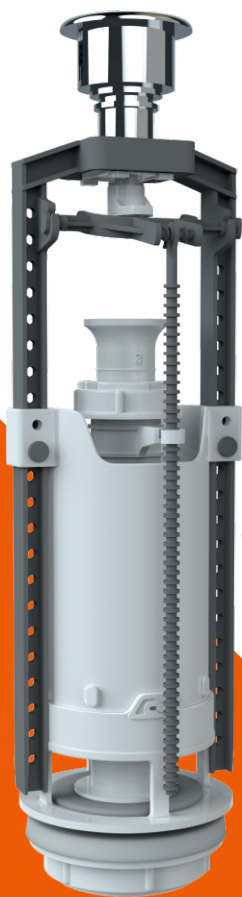

# АРМАТУРА

ДЛЯ УНИТАЗА

- Комплекты арматуры
- Клапаны наполнительные и спускные
- Кнопка белая или хром

CMK  
СЕРТИФИЦИРОВАНА  
ISO 9001:2015

**NEW**

[UNICORNPLAST.COM](http://UNICORNPLAST.COM)

# АРМАТУРА ДЛЯ УНИТАЗА

**PA-B**

КЛАПАН НАПОЛНИТЕЛЬНЫЙ  
БОКОВОЙ

**PA-N**

КЛАПАН НАПОЛНИТЕЛЬНЫЙ  
НИЖНИЙ

**SM/H**

КЛАПАН СПУСКНОЙ  
ОДНОРЕЖИМНЫЙ  
(КНОПКА ХРОМ)

**SM/W**

КЛАПАН СПУСКНОЙ  
ОДНОРЕЖИМНЫЙ  
(КНОПКА БЕЛАЯ)

**SM-N/H**

КОМПЛЕКТ АРМАТУРЫ:  
КЛАПАН СПУСКНОЙ  
И НАПОЛНИТЕЛЬНЫЙ  
С НИЖНЕЙ ПОДВОДКОЙ  
(КНОПКА ХРОМ)

**SM-N/W**

КОМПЛЕКТ АРМАТУРЫ:  
КЛАПАН СПУСКНОЙ  
И НАПОЛНИТЕЛЬНЫЙ  
С НИЖНЕЙ ПОДВОДКОЙ  
(КНОПКА БЕЛАЯ)

**SM-B/H**

КОМПЛЕКТ АРМАТУРЫ:  
КЛАПАН СПУСКНОЙ  
И НАПОЛНИТЕЛЬНЫЙ  
С БОКОВОЙ ПОДВОДКОЙ  
(КНОПКА ХРОМ)

**SM-B/W**

КОМПЛЕКТ АРМАТУРЫ:  
КЛАПАН СПУСКНОЙ  
И НАПОЛНИТЕЛЬНЫЙ  
С БОКОВОЙ ПОДВОДКОЙ  
(КНОПКА БЕЛАЯ)