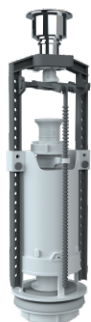

# АРМАТУРА

ДЛЯ УНИТАЗА

- Комплекты арматуры
- Клапаны наполнительные и спускные
- Кнопка белая или хром

CMK  
СЕРТИФИЦИРОВАНА  
ISO 9001:2015

**NEW**

[UNICORNPLAST.COM](http://UNICORNPLAST.COM)

# АРМАТУРА ДЛЯ УНИТАЗА

**PA-B**

КЛАПАН НАПОЛНИТЕЛЬНЫЙ  
БОКОВОЙ

**PA-N**

КЛАПАН НАПОЛНИТЕЛЬНЫЙ  
НИЖНИЙ

**SM/H**

КЛАПАН СПУСКНОЙ  
ОДНОРЕЖИМНЫЙ  
(КНОПКА ХРОМ)

**SM/W**

КЛАПАН СПУСКНОЙ  
ОДНОРЕЖИМНЫЙ  
(КНОПКА БЕЛАЯ)

**SM-N/H**

КОМПЛЕКТ АРМАТУРЫ:  
КЛАПАН СПУСКНОЙ  
И НАПОЛНИТЕЛЬНЫЙ  
С НИЖНЕЙ ПОДВОДКОЙ  
(КНОПКА ХРОМ)

**SM-N/W**

КОМПЛЕКТ АРМАТУРЫ:  
КЛАПАН СПУСКНОЙ  
И НАПОЛНИТЕЛЬНЫЙ  
С НИЖНЕЙ ПОДВОДКОЙ  
(КНОПКА БЕЛАЯ)

**SM-B/H**

КОМПЛЕКТ АРМАТУРЫ:  
КЛАПАН СПУСКНОЙ  
И НАПОЛНИТЕЛЬНЫЙ  
С БОКОВОЙ ПОДВОДКОЙ  
(КНОПКА ХРОМ)

**SM-B/W**

КОМПЛЕКТ АРМАТУРЫ:  
КЛАПАН СПУСКНОЙ  
И НАПОЛНИТЕЛЬНЫЙ  
С БОКОВОЙ ПОДВОДКОЙ  
(КНОПКА БЕЛАЯ)