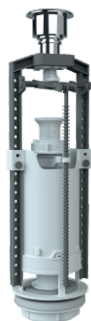

# АРМАТУРА

ДЛЯ УНИТАЗА

- Комплекты арматуры
- Клапаны наполнительные и спускные
- Кнопка белая или хром

CMK  
СЕРТИФИЦИРОВАНА  
ISO 9001:2015

**NEW**

[UNICORNPLAST.COM](http://UNICORNPLAST.COM)

# АРМАТУРА ДЛЯ УНИТАЗА

**PA-B**

КЛАПАН НАПОЛНИТЕЛЬНЫЙ  
БОКОВОЙ

**PA-N**

КЛАПАН НАПОЛНИТЕЛЬНЫЙ  
НИЖНИЙ

**SM/H**

КЛАПАН СПУСКНОЙ  
ОДНОРЕЖИМНЫЙ  
(КНОПКА ХРОМ)

**SM/W**

КЛАПАН СПУСКНОЙ  
ОДНОРЕЖИМНЫЙ  
(КНОПКА БЕЛАЯ)

**SM-N/H**

КОМПЛЕКТ АРМАТУРЫ:  
КЛАПАН СПУСКНОЙ  
И НАПОЛНИТЕЛЬНЫЙ  
С НИЖНЕЙ ПОДВОДКОЙ  
(КНОПКА ХРОМ)

**SM-N/W**

КОМПЛЕКТ АРМАТУРЫ:  
КЛАПАН СПУСКНОЙ  
И НАПОЛНИТЕЛЬНЫЙ  
С НИЖНЕЙ ПОДВОДКОЙ  
(КНОПКА БЕЛАЯ)

**SM-B/H**

КОМПЛЕКТ АРМАТУРЫ:  
КЛАПАН СПУСКНОЙ  
И НАПОЛНИТЕЛЬНЫЙ  
С БОКОВОЙ ПОДВОДКОЙ  
(КНОПКА ХРОМ)

**SM-B/W**

КОМПЛЕКТ АРМАТУРЫ:  
КЛАПАН СПУСКНОЙ  
И НАПОЛНИТЕЛЬНЫЙ  
С БОКОВОЙ ПОДВОДКОЙ  
(КНОПКА БЕЛАЯ)