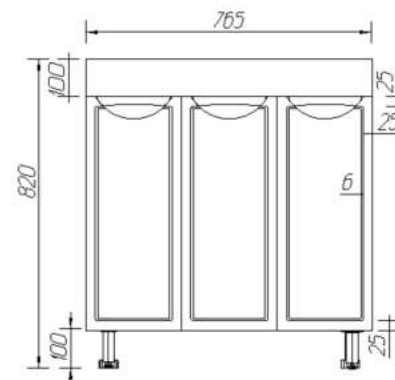

Тумба Лима | Como 80 | 3 створки

Характеристики

Артикул	VLIM80CO-T3ST
Тип мебели	тумба напольная
Размеры	425 x 760 x 820 мм
Форма поставки	в собранном виде
Материал каркаса	ЛДСП
Материал фасада	МДФ в пленке
Цвет	белый (европейский)
Комплектация	ручки (3), ножки (4)
Совместимые модели	умывальник CERSANIT Como 70
Вес	20 кг