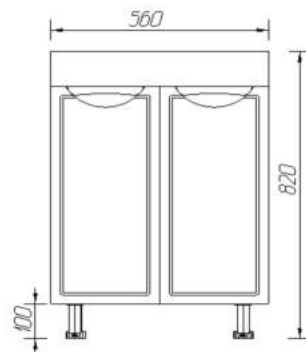

Тумба Лима | Como 60 | 2 створки

Характеристики

Артикул	VLIM60CO-T2ST
Тип мебели	тумба напольная
Размеры	430 x 560 x 820 мм
Форма поставки	в собранном виде
Материал каркаса	ЛДСП
Материал фасада	МДФ в пленке
Цвет	белый (европейский)
Комплектация	ручки (2), ножки (4)
Совместимые модели	умывальник CERSANIT Como 60
Вес	18 кг