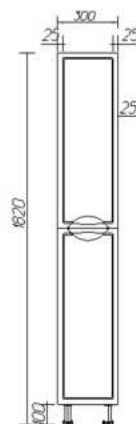

Мебель для ванной комнаты VIANT

Тумба Лима | Erica 80 | 3 створки

Характеристики

Артикул	VLIM80ER-T3ST
Тип мебели	тумба напольная
Размеры	330 x 760 x 820 мм
Форма поставки	в собранном виде
Материал каркаса	ЛДСП
Материал фасада	МДФ в пленке
Цвет	белый (европейский)
Комплектация	ручки (3), ножки (4)
Совместимые модели	умывальник CERSANIT Erica 80
Вес	20 кг

Мебель для ванной комнаты **VIANT**

Тумба Лима | Enigma 100 | 3 створки

Характеристики

Артикул	VLIM100EN-T3ST
Тип мебели	тумба напольная
Размеры	320 x 950 x 820 мм
Форма поставки	в собранном виде
Материал каркаса	ЛДСП
Материал фасада	МДФ в пленке
Цвет	белый (европейский)
Комплектация	ручки (3), ножки (4)
Совместимые модели	умывальник CERSANIT Enigma 100
Вес	22 кг

Мебель для ванной комнаты VIANT

Колонна Лима

Характеристики

Артикул	VLIM300-PEN
Тип мебели	колонна напольная
Размеры	300 x 300 x 1820 мм
Форма поставки	в собранном виде
Материал каркаса	ЛДСП
Материал фасада	МДФ в пленке
Цвет	белый (европейский)
Комплектация	ручки (2), ножки (4)
Вес	27 кг

Мебель для ванной комнаты **VIANT**

Зеркало | Рио 50/60

Характеристики

Артикул	VRIO50/60-Z
Тип мебели	зеркало
Размеры	20 x 500 x 600 мм
Форма поставки	в собранном виде
Материал каркаса	ЛДСП
Установка	подвесной
Цвет	белый (европейский)
Вес	7,5 кг