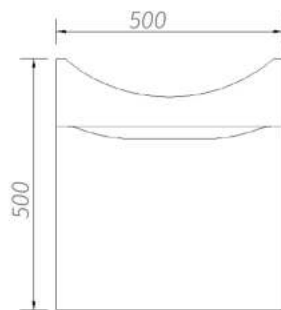

Тумба Рим | Антик 55 | 1 ящик

Характеристики

Артикул	VRIM55AN-T1YP
Тип мебели	тумба подвесная
Размеры	285 x 500 x 500 мм
Форма поставки	в собранном виде
Материал каркаса	ЛДСП
Материал фасада	МДФ в пленке
Цвет	белый (европейский)
Комплектация	крепежи, гарантийный талон
Совместимые модели	умывальник SANTEK Антик 55
Вес	13 кг