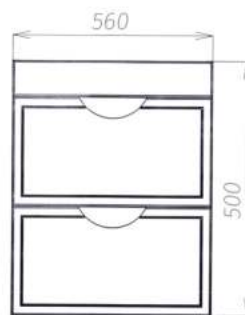

Тумба Лима | Como 60 | 2 ящика

Характеристики

Артикул	VLIM60CO-T2YP
Тип мебели	тумба подвесная
Размеры	430 x 560 x 500 мм
Форма поставки	в собранном виде
Материал каркаса	ЛДСП
Материал фасада	МДФ в пленке
Цвет	белый (европейский)
Комплектация	ручки (2)
Совместимые модели	умывальник CERSANIT Como 60
Вес	17 кг