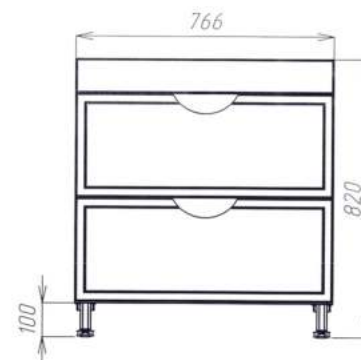

Тумба Лима | Como 80 | 2 ящика

Характеристики

Артикул	VLIM80CO-T2Y
Тип мебели	тумба напольная
Размеры	425 x 760 x 820 мм
Форма поставки	в собранном виде
Материал каркаса	ЛДСП
Материал фасада	МДФ в пленке
Цвет	белый (европейский)
Комплектация	ручки (2), ножки (4)
Совместимые модели	умывальник CERSANIT Como 80
Вес	21 кг