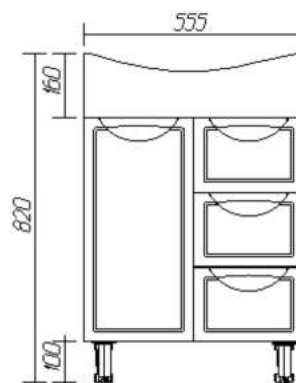

Тумба Лима | Балтика 60 | 1 створка 3 ящика

Характеристики

Артикул	VLIM60BA-T1ST3Y
Тип мебели	тумба напольная
Размеры	315 x 555 x 820 мм
Форма поставки	в собранном виде
Материал каркаса	ЛДСП
Материал фасада	МДФ в пленке
Цвет	белый (европейский)
Комплектация	ручки (4), ножки (4)
Совместимые модели	умывальник SANTEK Балтика 60
Вес	13 кг