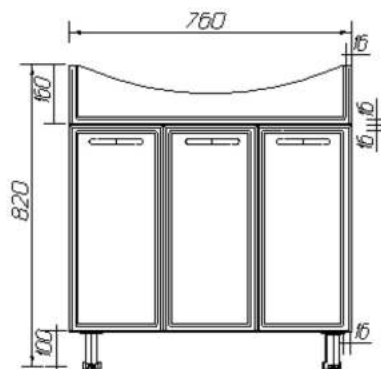

Тумба Милан | Erica 80 | 3 створки

Характеристики

Артикул	VMIL80ER-T3ST
Тип мебели	тумба под умывальник
Размеры	330 x 760 x 820 мм
Форма поставки	в собранном виде
Материал каркаса	ЛДСП
Материал фасада	МДФ в пленке
Цвет	белый (европейский)
Комплектация	ручки (3), ножки (4)
Совместимые модели	умывальник CERSANIT Erica 80
Вес	19 кг