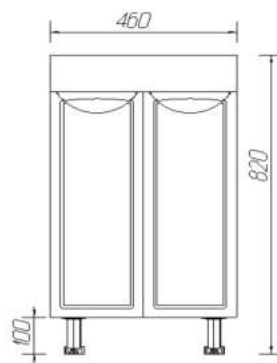

Тумба Лима | Como 50 | 2 створки

Характеристики

Артикул	VLIM50CO-T2ST
Тип мебели	тумба напольная
Размеры	380 x 460 x 820 мм
Форма поставки	в собранном виде
Материал каркаса	ЛДСП
Материал фасада	МДФ в пленке
Цвет	белый (европейский)
Комплектация	ручки (2), ножки (4)
Совместимые модели	умывальник CERSANIT Como 50
Вес	15 кг