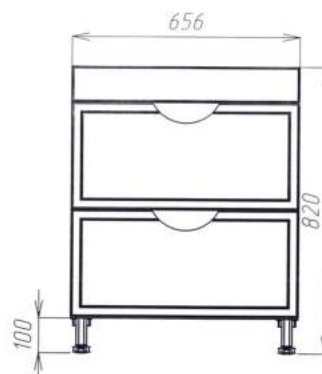

Тумба Лима | Como 70 | 2 ящика

Характеристики

Артикул	VLIM70CO-T2Y
Тип мебели	тумба напольная
Размеры	425 x 655 x 820 мм
Форма поставки	в собранном виде
Материал каркаса	ЛДСП
Материал фасада	МДФ в пленке
Цвет	белый (европейский)
Комплектация	ручки (2), ножки (4)
Совместимые модели	умывальник CERSANIT Como 70
Вес	20 кг