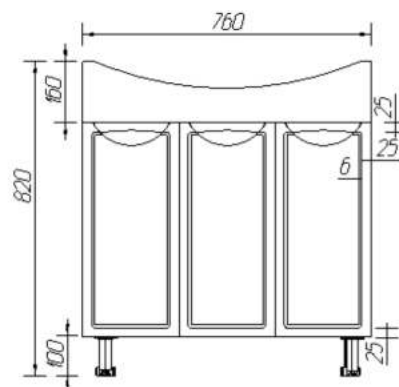

Тумба Лима | Erica 80 | 3 створки

Характеристики

Артикул	VLIM80ER-T3ST
Тип мебели	тумба напольная
Размеры	330 x 760 x 820 мм
Форма поставки	в собранном виде
Материал каркаса	ЛДСП
Материал фасада	МДФ в пленке
Цвет	белый (европейский)
Комплектация	ручки (3), ножки (4)
Совместимые модели	умывальник CERSANIT Erica 80
Вес	20 кг