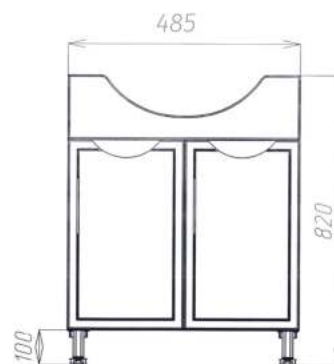

Тумба Лима | Erica 55 | 2 створки

Характеристики

Артикул	VLIM55ER-T2ST
Тип мебели	тумба напольная
Размеры	300 x 485 x 820 мм
Форма поставки	в собранном виде
Материал каркаса	ЛДСП
Материал фасада	МДФ в пленке
Цвет	белый (европейский)
Комплектация	ручки (2), ножки (4)
Совместимые модели	умывальник CERSANIT Erica 55
Вес	12.5 кг