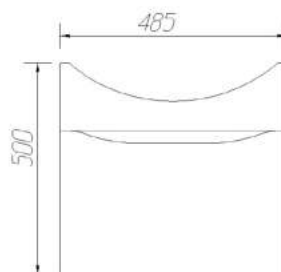

Мебель для ванной комнаты VIANT

Тумба Рио | Erica 50 | 2 створки

Характеристики

Артикул	VRIO50ER-T2ST
Тип мебели	тумба напольная
Размеры	280 x 485 x 820 мм
Форма поставки	в собранном виде
Материал каркаса	ЛДСП
Материал фасада	ЛДСП
Цвет	белый (европейский)
Комплектация	ручка (2), крепежи
Совместимые модели	умывальник CER5ANIT Erica 50
Вес	14 кг

Мебель для ванной комнаты VIANT

Тумба Рим | Como 50 | 1 створка

Характеристики

Артикул	VRIM50CO-T2ST
Тип мебели	тумба напольная
Размеры	380 x 460 x 820 мм
Форма поставки	в собранном виде
Материал каркаса	ЛДСП
Материал фасада	МДФ в пленке
Цвет	белый (европейский)
Комплектация	ножки (4), крепежи
Совместимые модели	умывальник CERSANIT Como 50
Вес	16 кг

Мебель для ванной комнаты VIANT

Тумба Рим | Erica 50 | 2 створки

Характеристики

Артикул	VRIM50ER-T2ST
Тип мебели	тумба напольная
Размеры	280 x 485 x 820 мм
Форма поставки	в собранном виде
Материал каркаса	ЛДСП
Материал фасада	МДФ в пленке
Цвет	белый (европейский)
Комплектация	ножки (4), крепежи
Совместимые модели	умывальник CERSANIT Erica 50
Вес	16.7 кг

Мебель для ванной комнаты VIANT

Тумба Рим | Erica 55 | 1 ящик

Характеристики

Артикул	VRIM55ER-T1YP
Тип мебели	тумба подвесная
Размеры	300 x 485 x 500 мм
Форма поставки	в собранном виде
Материал каркаса	ЛДСП
Материал фасада	МДФ в пленке
Цвет	белый (европейский)
Комплектация	крепежи, гарантийный талон
Совместимые модели	умывальник CERSANIT Erica 55
Вес	14 кг