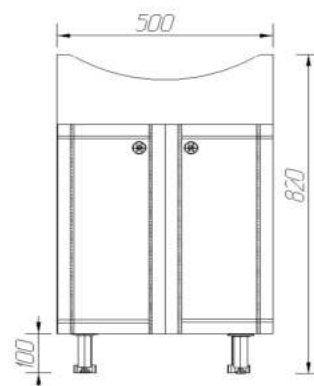

Тумба Париж | Антик 55 | 2 створки

Характеристики

Артикул	VPAR55AN-T2ST
Тип мебели	тумба напольная
Размеры	285 x 500 x 820 мм
Форма поставки	в собранном виде
Материал каркаса	ЛДСП
Материал фасада	МДФ в пленке
Цвет	белый (европейский)
Комплектация	ручка (2), ножки (4), крепежи
Совместимые модели	умывальник SANTEK Антик 55
Вес	14.5 кг