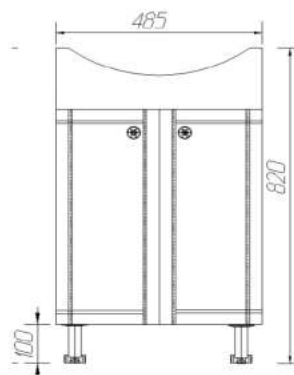

Тумба Париж | Erica 55 | 2 створки

Характеристики

Артикул	VPAR55ER-T2ST
Тип мебели	тумба напольная
Размеры	300 x 485 x 820 мм
Форма поставки	в разобранном виде
Материал каркаса	ЛДСП
Материал фасада	МДФ в пленке
Цвет	белый (европейский)
Комплектация	ручка (2), ножки (4), крепежи
Совместимые модели	умывальник CER5ANIT Erica 55
Вес	14.5 кг