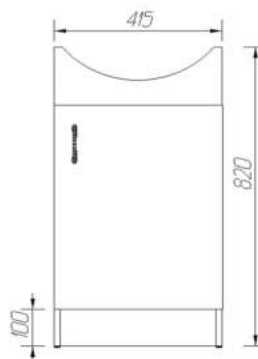

VIANT

Мебель для комфортной жизни

Мебель для ванной комнаты VIANT

Тумба Рио | Азов 45 | 1 створка

Характеристики

Артикул	VRIO45AZ-T1ST
Тип мебели	тумба напольная
Размеры	280 x 415 x 820 мм
Форма поставки	в собранном виде
Материал каркаса	ЛДСП
Материал фасада	ЛДСП
Цвет	белый (европейский)
Комплектация	ручка (1), крепежи
Совместимые модели	умывальник SANTEK Азов 45
Вес	13.5 кг

Мебель для ванной комнаты VIANT

Тумба Рио | Erica 50 | 2 створки

Характеристики

Артикул	VRIO50ER-T2ST
Тип мебели	тумба напольная
Размеры	280 x 485 x 820 мм
Форма поставки	в собранном виде
Материал каркаса	ЛДСП
Материал фасада	ЛДСП
Цвет	белый (европейский)
Комплектация	ручка (2), крепежи
Совместимые модели	умывальник CER5ANIT Erica 50
Вес	14 кг

Мебель для ванной комнаты VIANT

Тумба Рио | Erica 50 | 1 створка

Характеристики

Артикул	VRIO50ER-T1ST
Тип мебели	тумба напольная
Размеры	280 x 485 x 820 мм
Форма поставки	в собранном виде
Материал каркаса	ЛДСП
Материал фасада	ЛДСП
Цвет	белый (европейский)
Комплектация	ручка (1), крепежи
Совместимые модели	умывальник CER5ANIT Erica 50
Вес	14 кг