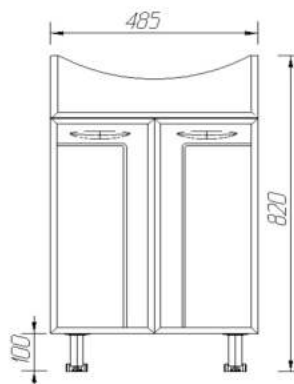

Тумба Прага | Erica 55 | 2 створки

Характеристики

Артикул	VPRA55ER-T2ST
Тип мебели	тумба напольная
Размеры	300 x 485 x 820 мм
Форма поставки	в собранном виде
Материал каркаса	ЛДСП
Материал фасада	МДФ в пленке
Цвет	белый (европейский)
Комплектация	ручки (2), ножки (4)
Совместимые модели	умывальник CERSANIT Erica 55
Вес	14 кг