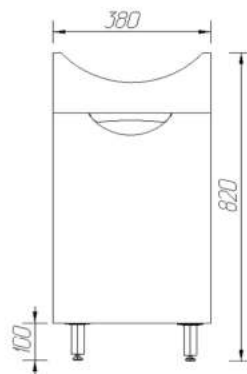

Тумба Барселона | Азов 40 | 1 створка

Характеристики

Артикул	VBAR40AZ-T1ST
Тип мебели	тумба напольная
Размеры	195 x 380 x 820 мм
Форма поставки	в собранном виде
Материал каркаса	ЛДСП
Материал фасада	МДФ в пленке
Цвет	белый (европейский)
Комплектация	ручки (1), ножки (4)
Совместимые модели	умывальник SANTEK Азов 40
Вес	8 кг