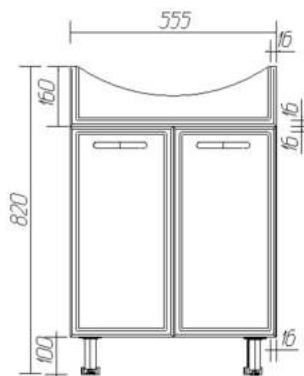

Тумба Милан | Балтика 60 | 2 створки

Характеристики

Артикул	VMIL60BA-T2ST
Тип мебели	тумба напольная
Размеры	315 x 555 x 820 мм
Форма поставки	в собранном виде
Материал каркаса	ЛДСП
Материал фасада	МДФ в пленке
Цвет	белый (европейский)
Комплектация	ручки (2), ножки (4)
Совместимые модели	умывальник SANTEK Балтика 60
Вес	13 кг