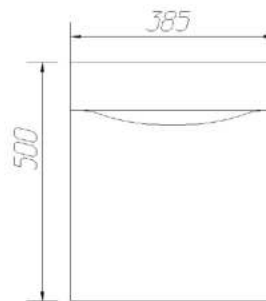

Тумба Рим | Como 40 | 1 створка

Характеристики

Артикул	VRIM40CO-T1STP
Тип мебели	тумба подвесная
Размеры	205 x 385 x 500 мм
Форма поставки	в собранном виде
Материал каркаса	ЛДСП
Материал фасада	МДФ
Цвет	белый (европейский)
Комплектация	крепежи
Совместимые модели	умывальник CERSANIT Como 40
Вес	7.5 кг