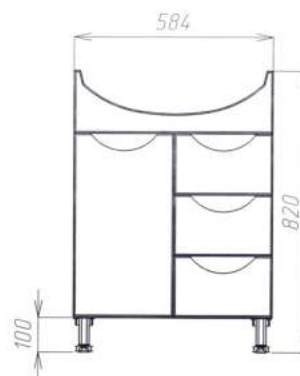

Тумба Барселона | Erica 60 | 1 створка 3 ящика

Характеристики

Артикул	VBAR60ER-T1ST3Y
Тип мебели	тумба напольная
Размеры	280 x 580 x 820 мм
Форма поставки	в собранном виде
Материал каркаса	ЛДСП
Материал фасада	МДФ в пленке
Цвет	белый (европейский)
Комплектация	ручки (4), ножки (4)
Совместимые модели	умывальник CERSANIT Erica 60
Вес	13 кг