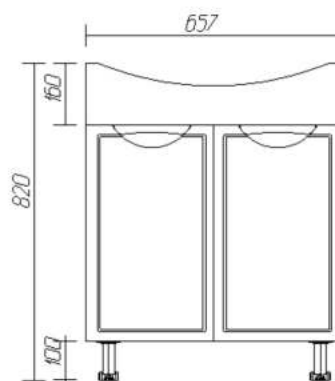

Тумба Лима | Балтика 70 | 2 створки

Характеристики

Артикул	VLIM70BA-T2ST
Тип мебели	тумба напольная
Размеры	314 x 657 x 820 мм
Форма поставки	в собранном виде
Материал каркаса	ЛДСП
Материал фасада	МДФ в пленке
Цвет	белый (европейский)
Комплектация	ручки (2), ножки (4)
Совместимые модели	умывальник CERSANIT Como 70
Вес	15 кг