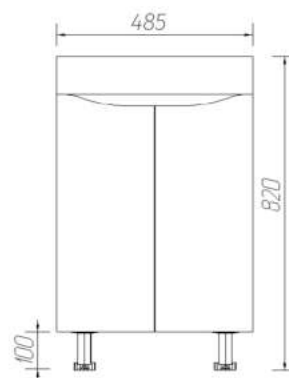

Мебель для ванной комнаты VIANT

Тумба Рим | Como 50 | 1 створка

Характеристики

Артикул	VRIM50CO-T2ST
Тип мебели	тумба напольная
Размеры	380 x 460 x 820 мм
Форма поставки	в собранном виде
Материал каркаса	ЛДСП
Материал фасада	МДФ в пленке
Цвет	белый (европейский)
Комплектация	ножки (4), крепежи
Совместимые модели	умывальник CERSANIT Como 50
Вес	16 кг

Мебель для ванной комнаты VIANT

Тумба Рим | Erica 50 | 2 створки

Характеристики

Артикул	VRIM50ER-T2ST
Тип мебели	тумба напольная
Размеры	280 x 485 x 820 мм
Форма поставки	в собранном виде
Материал каркаса	ЛДСП
Материал фасада	МДФ в пленке
Цвет	белый (европейский)
Комплектация	ножки (4), крепежи
Совместимые модели	умывальник CERSANIT Erica 50
Вес	16.7 кг