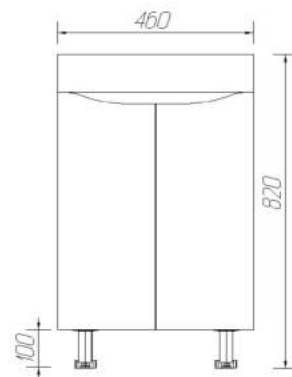

Тумба Рим | Como 50 | 1 створка

Характеристики

Артикул	VRIM50CO-T2ST
Тип мебели	тумба напольная
Размеры	380 x 460 x 820 мм
Форма поставки	в собранном виде
Материал каркаса	ЛДСП
Материал фасада	МДФ в пленке
Цвет	белый (европейский)
Комплектация	ножки (4), крепежи
Совместимые модели	умывальник CERSANIT Como 50
Вес	16 кг