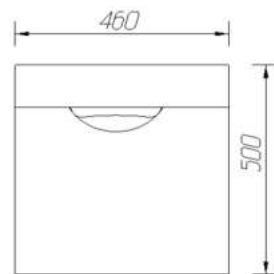

Тумба Барселона | Como 50 | 1 ящик

Характеристики

Артикул	VBAR50CO-T1YP
Тип мебели	тумба подвесная
Размеры	380 x 460 x 500 мм
Форма поставки	в собранном виде
Материал каркаса	ЛДСП
Материал фасада	МДФ в пленке
Цвет	белый (европейский)
Комплектация	крепление к стене
Совместимые модели	умывальник CERSANIT Como 50
Вес	14 кг