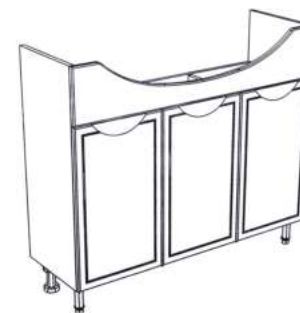

Тумба Лима | Enigma 100 | 3 створки

Характеристики

Артикул	VLIM100EN-T3ST
Тип мебели	тумба напольная
Размеры	320 x 950 x 820 мм
Форма поставки	в собранном виде
Материал каркаса	ЛДСП
Материал фасада	МДФ в пленке
Цвет	белый (европейский)
Комплектация	ручки (3), ножки (4)
Совместимые модели	умывальник CERSANIT Enigma 100
Вес	22 кг