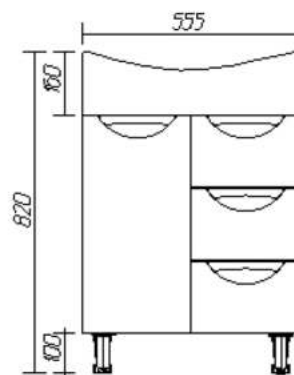

Тумба Барселона | Балтика 60 | 1 створка 3 ящика

Характеристики

Артикул	VBAR60BA-T1ST3Y
Тип мебели	тумба напольная
Размеры	315 x 555 x 820 мм
Форма поставки	в собранном виде
Материал каркаса	ЛДСП
Материал фасада	МДФ в пленке
Цвет	белый (европейский)
Комплектация	ручки (4), ножки (4)
Совместимые модели	умывальник SANTEK Балтика 60
Вес	13 кг