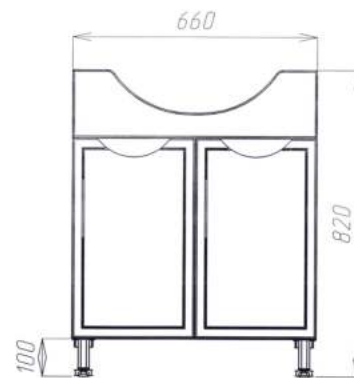

Тумба Лима | Erica 70 | 2 створки

Характеристики

Артикул	VLIM70ER-T2ST
Тип мебели	тумба напольная
Размеры	310 x 660 x 820 мм
Форма поставки	в собранном виде
Материал каркаса	ЛДСП
Материал фасада	МДФ в пленке
Цвет	белый (европейский)
Комплектация	ручки (2), ножки (4)
Совместимые модели	умывальник CERSANIT Como 70
Вес	16 кг