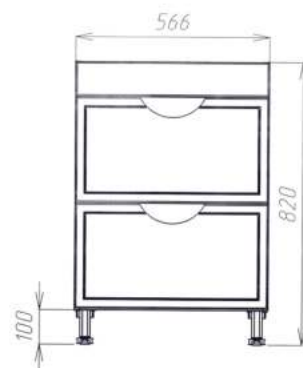

Тумба Лима | Como 60 | 2 ящика

Характеристики

Артикул	VLIM60CO-T2Y
Тип мебели	тумба напольная
Размеры	430 x 560 x 820 мм
Форма поставки	в собранном виде
Материал каркаса	ЛДСП
Материал фасада	МДФ в пленке
Цвет	белый (европейский)
Комплектация	ручки (2), ножки (4)
Совместимые модели	умывальник CERSANIT Como 60
Вес	22 кг