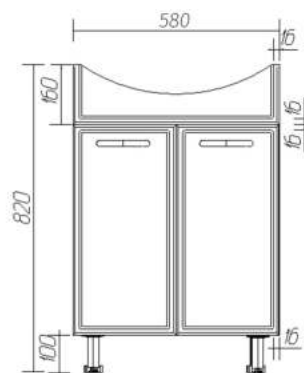

Тумба Милан | Erica 60 | 2 створки

Характеристики

Артикул	VMIL60ER-T2ST
Тип мебели	тумба напольная
Размеры	280 x 580 x 820 мм
Форма поставки	в собранном виде
Материал каркаса	ЛДСП
Материал фасада	МДФ в пленке
Цвет	белый (европейский)
Комплектация	ручки (2), ножки (4)
Совместимые модели	умывальник CERSANIT Erica 60
Вес	13 кг