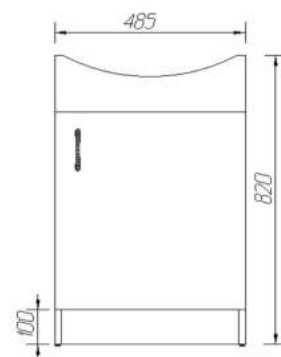

Мебель для ванной комнаты VIANT

Тумба Рио | Erica 50 | 2 створки

Характеристики

Артикул	VRIO50ER-T2ST
Тип мебели	тумба напольная
Размеры	280 x 485 x 820 мм
Форма поставки	в собранном виде
Материал каркаса	ЛДСП
Материал фасада	ЛДСП
Цвет	белый (европейский)
Комплектация	ручка (2), крепежи
Совместимые модели	умывальник CER5ANIT Erica 50
Вес	14 кг

Мебель для ванной комнаты VIANT

Тумба Рио | Erica 50 | 1 створка

Характеристики

Артикул	VRIO50ER-T1ST
Тип мебели	тумба напольная
Размеры	280 x 485 x 820 мм
Форма поставки	в собранном виде
Материал каркаса	ЛДСП
Материал фасада	ЛДСП
Цвет	белый (европейский)
Комплектация	ручка (1), крепежи
Совместимые модели	умывальник CER5ANIT Erica 50
Вес	14 кг

Мебель для ванной комнаты VIANT

Тумба Рио | Erica 55 | 2 створки разборная

Характеристики

Артикул	VRIO55ER-T2STR
Тип мебели	тумба напольная
Размеры	300 x 485 x 820 мм
Форма поставки	в разобранном виде
Материал каркаса	ЛДСП
Материал фасада	ЛДСП
Цвет	белый (европейский)
Комплектация	ручка (2), ножки (4), крепежи
Совместимые модели	умывальник CER5ANIT Erica 55
Вес	13.5 кг