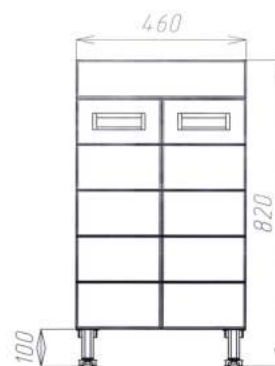

Тумба Вена | Como 50 | 2 створки

Характеристики

Артикул	VVEN50CO-T2ST
Тип мебели	тумба напольная
Размеры	380 x 460 x 820 мм
Форма поставки	в собранном виде
Материал каркаса	ЛДСП
Материал фасада	МДФ в пленке
Цвет	белый (европейский)
Комплектация	ручки (2), ножки (4)
Совместимые модели	умывальник CERSANIT Como 50
Вес	14 кг