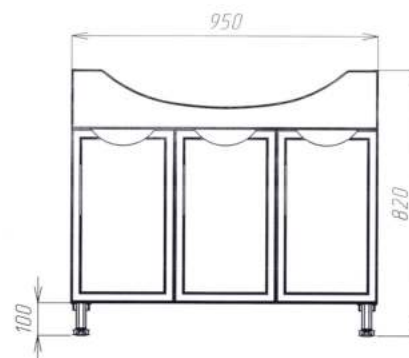

Тумба Лима | Enigma 100 | 3 створки

Характеристики

Артикул	VLIM100EN-T3ST
Тип мебели	тумба напольная
Размеры	320 x 950 x 820 мм
Форма поставки	в собранном виде
Материал каркаса	ЛДСП
Материал фасада	МДФ в пленке
Цвет	белый (европейский)
Комплектация	ручки (3), ножки (4)
Совместимые модели	умывальник CERSANIT Enigma 100
Вес	22 кг