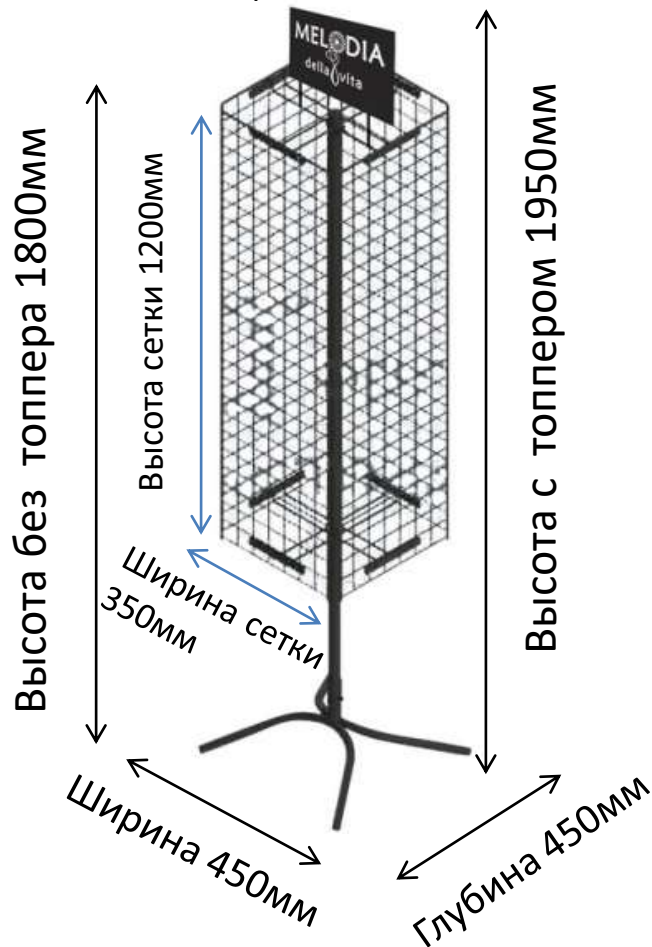

Топпер 350x150мм

Стенд – вертушка
1950x450x450мм
Чёрный код 996693