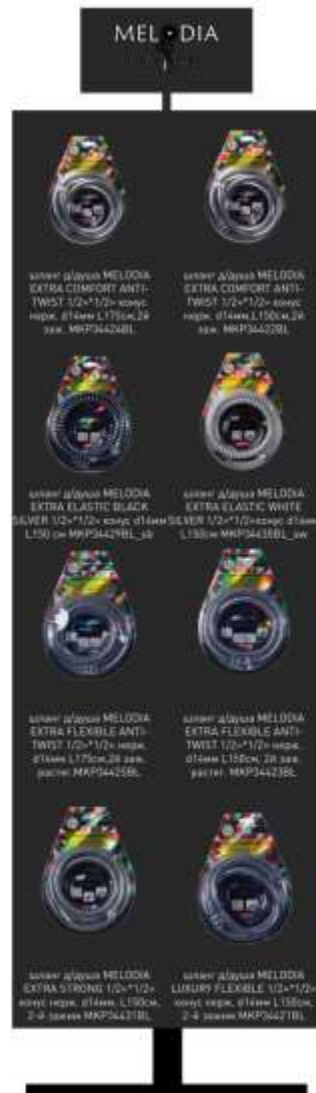

Душевые шланги серии «ЛЮКС»

*все планограммы могут быть запрошены у вашего менеджера отдельными файлами, на которых читаемы названия и артикулы изделий, либо скачайте все планограммы здесь:

<https://disk.yandex.ru/d/XxTijU XzVxolxA>