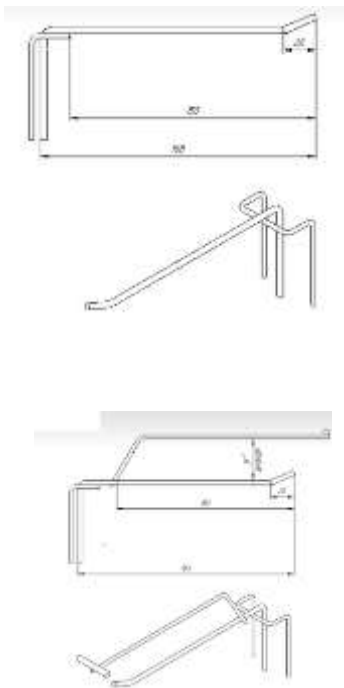

СТЕНДЫ ДЛЯ ТОВАРОВ С ПОДВЕСАМИ

Для товара с подвесами разработаны стенды из проволоки с крючками и брендированными топперами (пристенные и вертушки 4-сторонние) чёрного цвета

Крючки с ценникодержателями и без чёрного цвета L-150mm