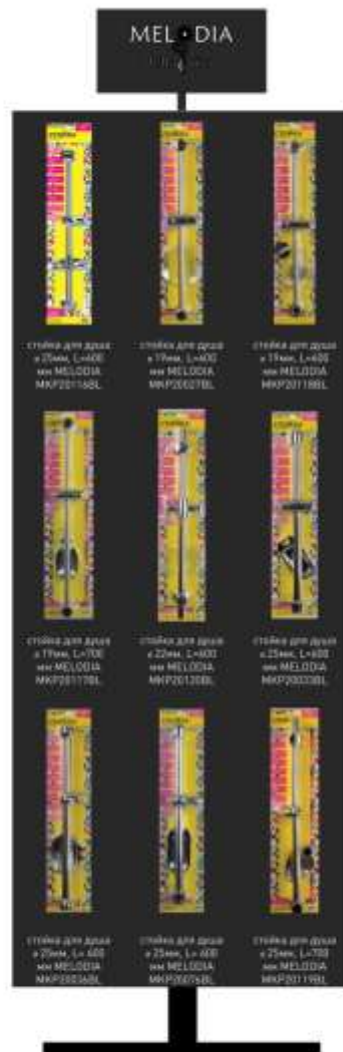

Душевые стойки в блистерах

*все планограммы могут быть запрошены у вашего менеджера отдельными файлами, на которых читаемы названия и артикулы изделий, либо скачайте все планограммы здесь:

<https://disk.yandex.ru/d/XxTijUHzVxolxA>