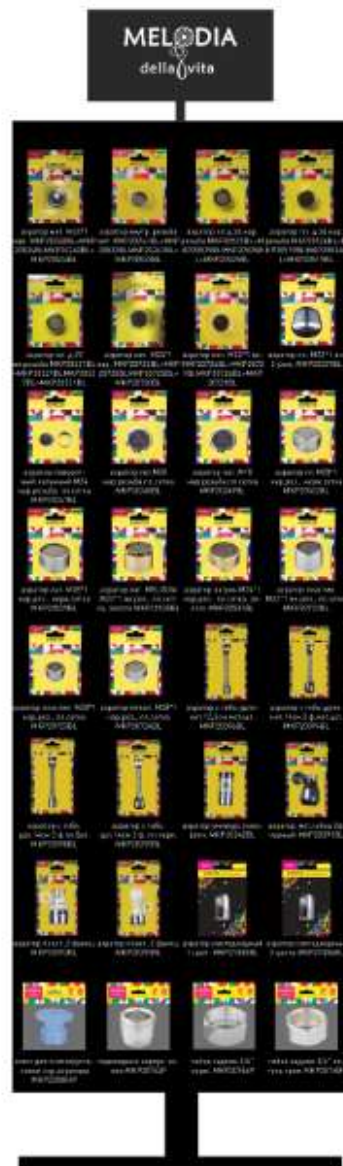

Планограммы возможного размещения товара на стендах

С 2022 года вводится новая схема работы с товарной группой «Комплектующие и запчасти»:

- товар без индивидуальной упаковки продается только оптом с минимальной кратностью не менее 10шт.

- Товар для розницы упаковывается в фирменную брендированную упаковку (блистеры или пакеты с подвесом)