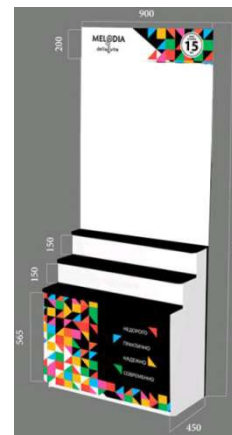

С 2018 года мы увеличили гарантию на смесители с 2 до 5 лет (!!!)

Промо-материалы:

- буклеты, каталоги
- Наклейки с логотипом на стенд (в случае размещения на торговом оборудовании клиента в разных размерах): 88654, 88297, 100732, 100734, 886582, 886581, 886580, 10031, 10032
- Фирменные стенды код 88306
- Бирки на смесители код 886589
- Витрина оформляется на торговом оборудовании РТТ с фирменной наклейкой с логотипом, либо на фирменном стенде ТМ Мелодия
- На изделия размещаются цветные яркие бирки с преимуществами данных изделий
- На образцы предоставляются скидки (образцы не могут быть проданы до момента выведения товара из ассортимента). Минимальное размещение товара на полке – 3 месяца