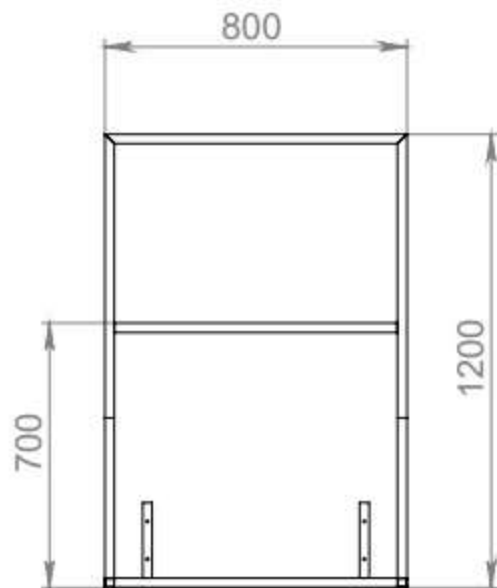

СТОЙКА ДЛЯ ВАНН С БРЕНДИРОВАННЫМ ТОППЕРОМ ПОД 1 ВАННУ В ВЕРТИКАЛЬНОМ ПОЛОЖЕНИИ код 996704

Топпер для стенда - пластиковая панель с логотипом, прикручивается на болты, у стенда для этого есть отверстия у торчащих упоров код 996705