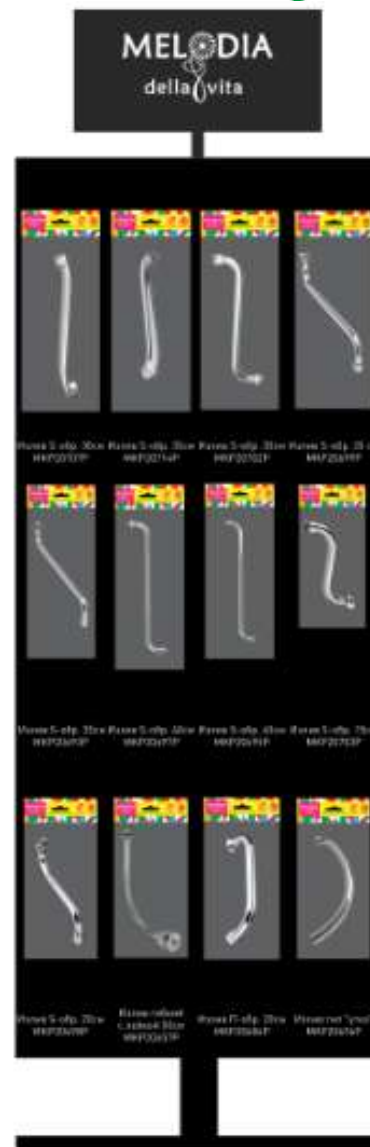

Со временем все изделия будут в новой яркой упаковке по умолчанию.

Планограммы возможного размещения товара на стендах

Ассортимент
Melodia della vita
Регулярно
пополняется новыми
моделями

Стенды могут быть
дополнены любыми
товарами из
ассортимента
Melodia della vita:
лейки, шланги,
запчасти и прочее