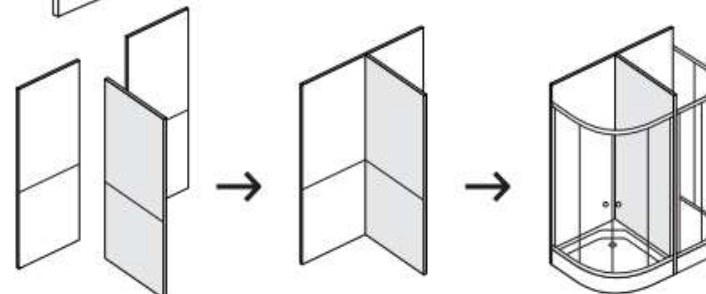

Принцип сборки модулей