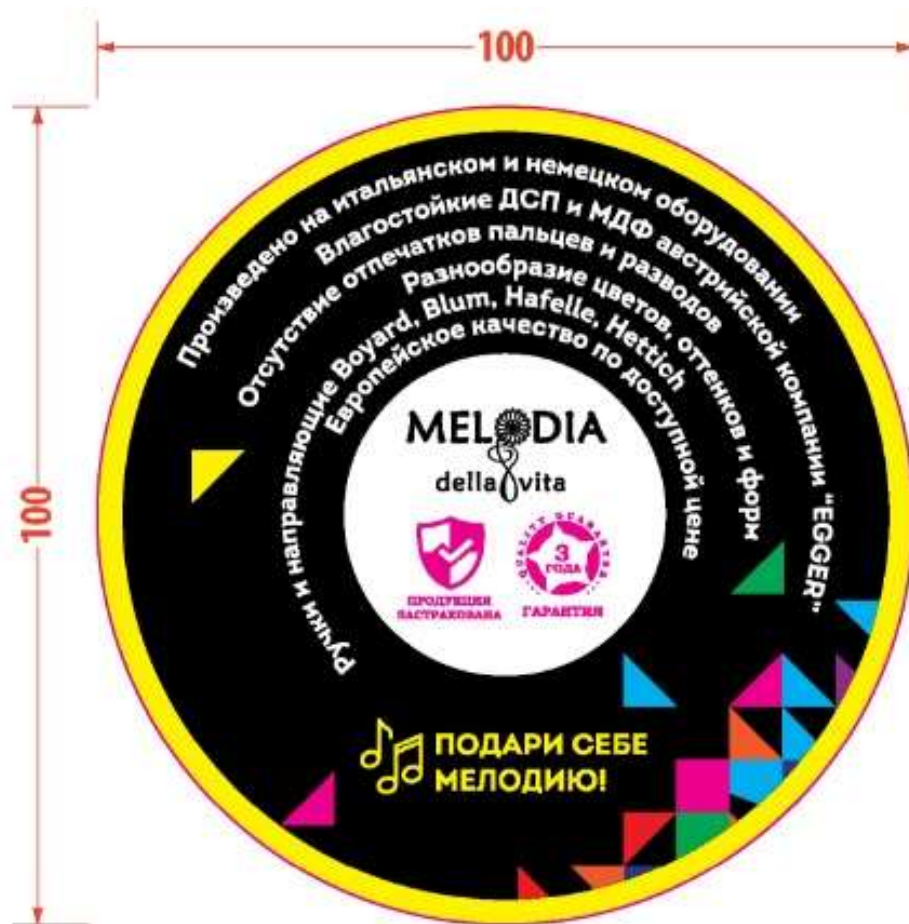

Наклейка для мебели: