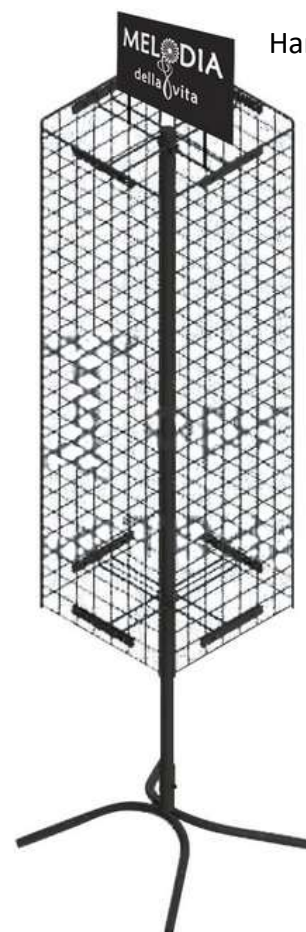

Наклейка 350x150мм