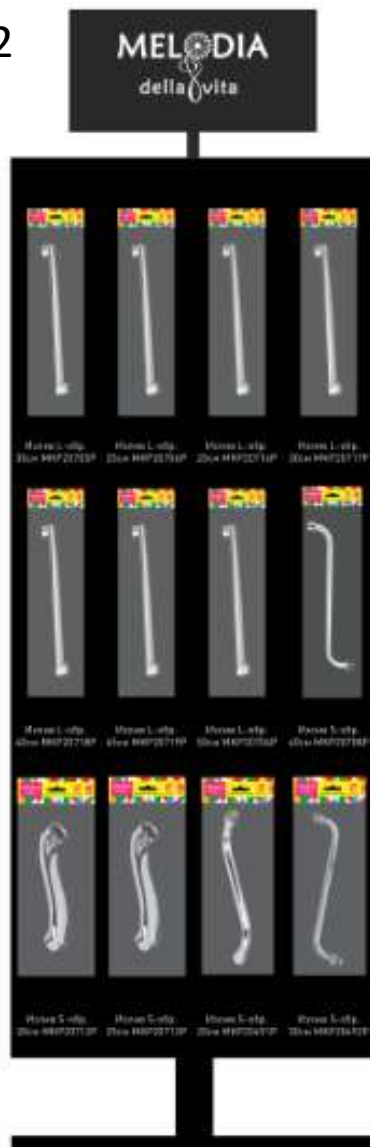

Со временем все изделия будут в новой яркой упаковке по умолчанию.

Планограммы возможного размещения товара на стендах

Ассортимент
Melodia della vita
Регулярно
пополняется новыми
моделями

Стенды могут быть
дополнены любыми
товарами из
ассортимента
Melodia della vita:
лейки, шланги,
запчасти и прочее