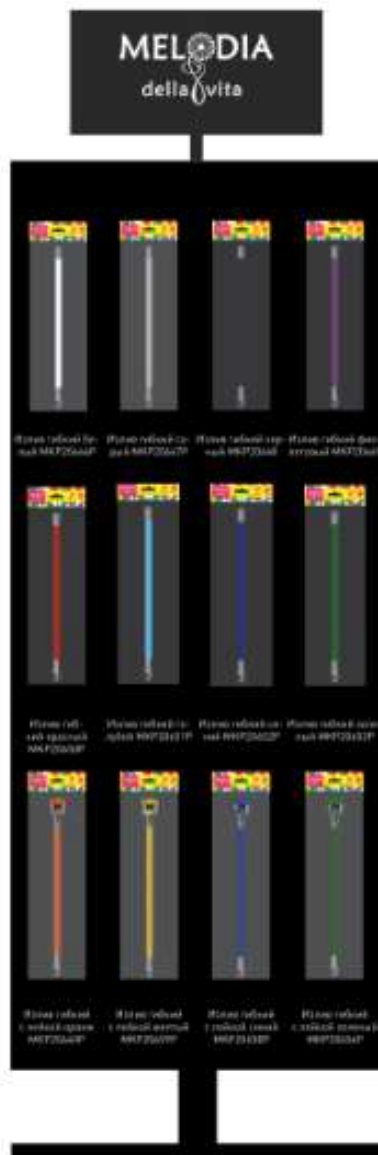

Планограммы возможного размещения товара на стендах

Все новые изливы в 2022 году будут поступать на склад в пакетах с подвесами.

На текущий момент с подвесами идут новинки-изливы силиконовые с лейками, остальные изделия требуют упаковать через Вашего персонального менеджера.

Со временем все изделия будут в новой яркой упаковке по умолчанию.