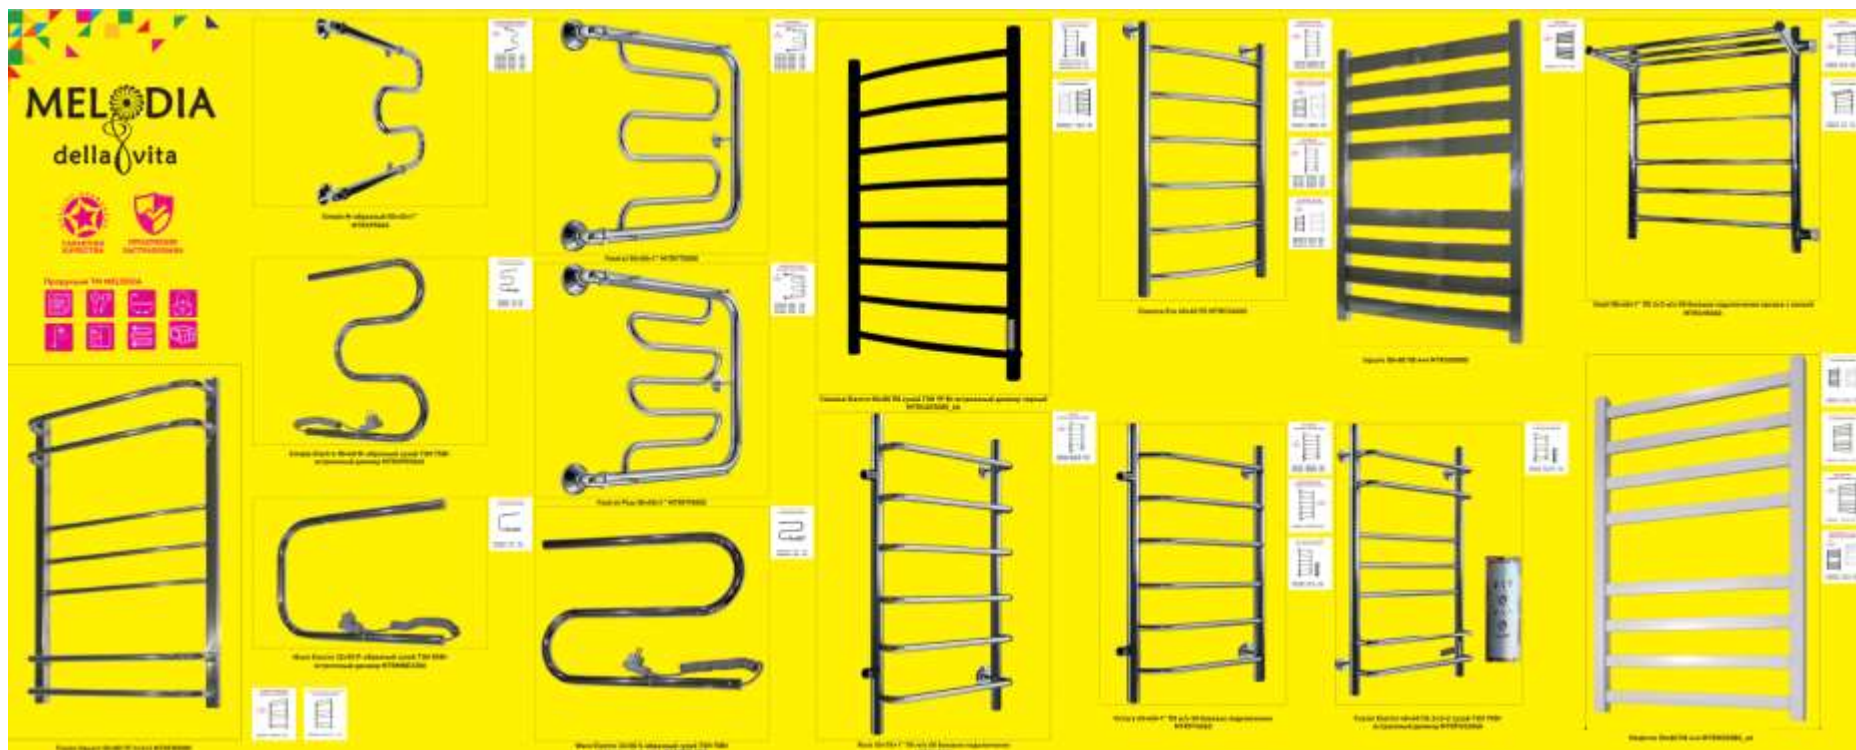

Пример визуализации выставки