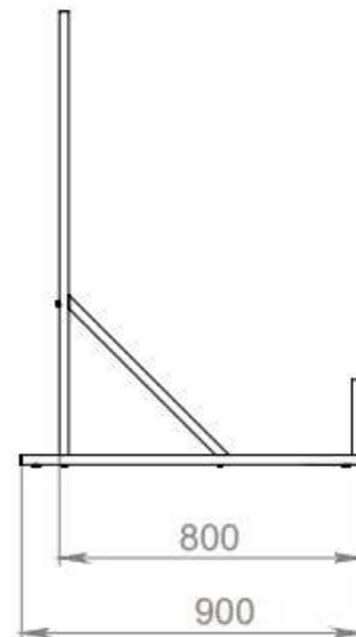

СТОЙКА ДЛЯ ВАНН С БРЕНДИРОВАННЫМ ТОППЕРОМ ПОД 1 ВАННУ В ВЕРТИКАЛЬНОМ ПОЛОЖЕНИИ код 996704

Топпер для стенда - пластиковая панель с логотипом, прикручивается на болты, у стенда для этого есть отверстия у торчащих упоров код 996705