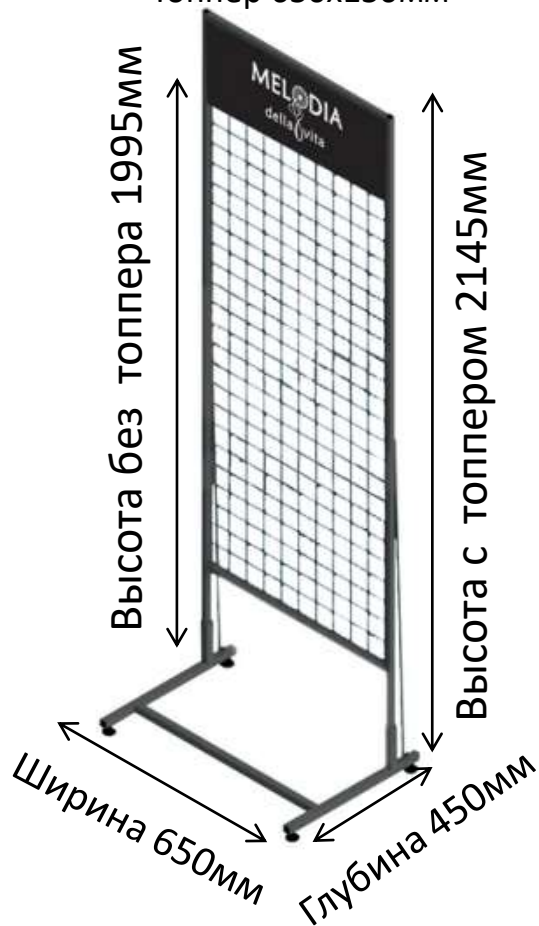

MELODIA Торговое оборудование

della vita

Топпер 650x150мм

Стенд пристенный
650x450мм
Чёрный код 996694