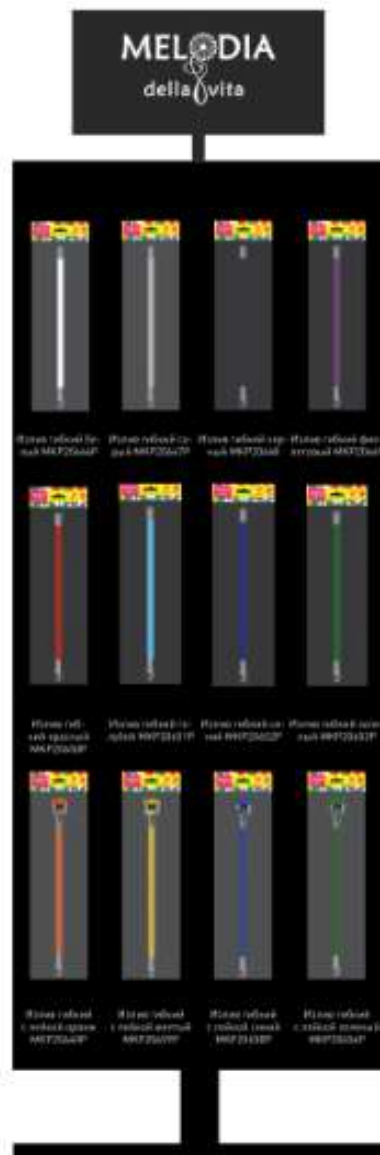

Планограммы возможного размещения товара на стендах

Все новые изливы в 2022 году будут поступать на склад в пакетах с подвесами.

На текущий момент с подвесами идут новинки-изливы силиконовые с лейками, остальные изделия требуйте упаковать через Вашего персонального менеджера.

Со временем все изделия будут в новой яркой упаковке по умолчанию.