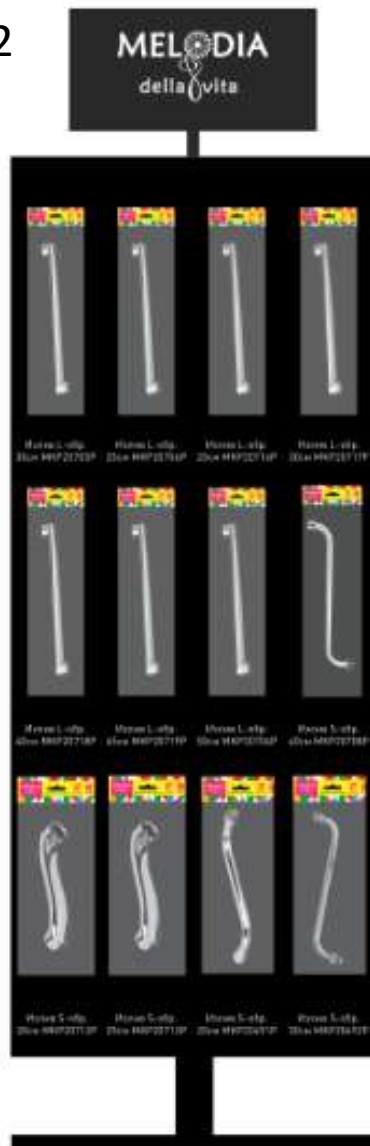

Со временем все изделия будут в новой яркой упаковке по умолчанию.

Планограммы возможного размещения товара на стендах

Ассортимент
Melodia della vita
Регулярно
пополняется новыми
моделями

Стенды могут быть
дополнены любыми
товарами из
ассортимента
Melodia della vita:
лейки, шланги,
запчасти и прочее