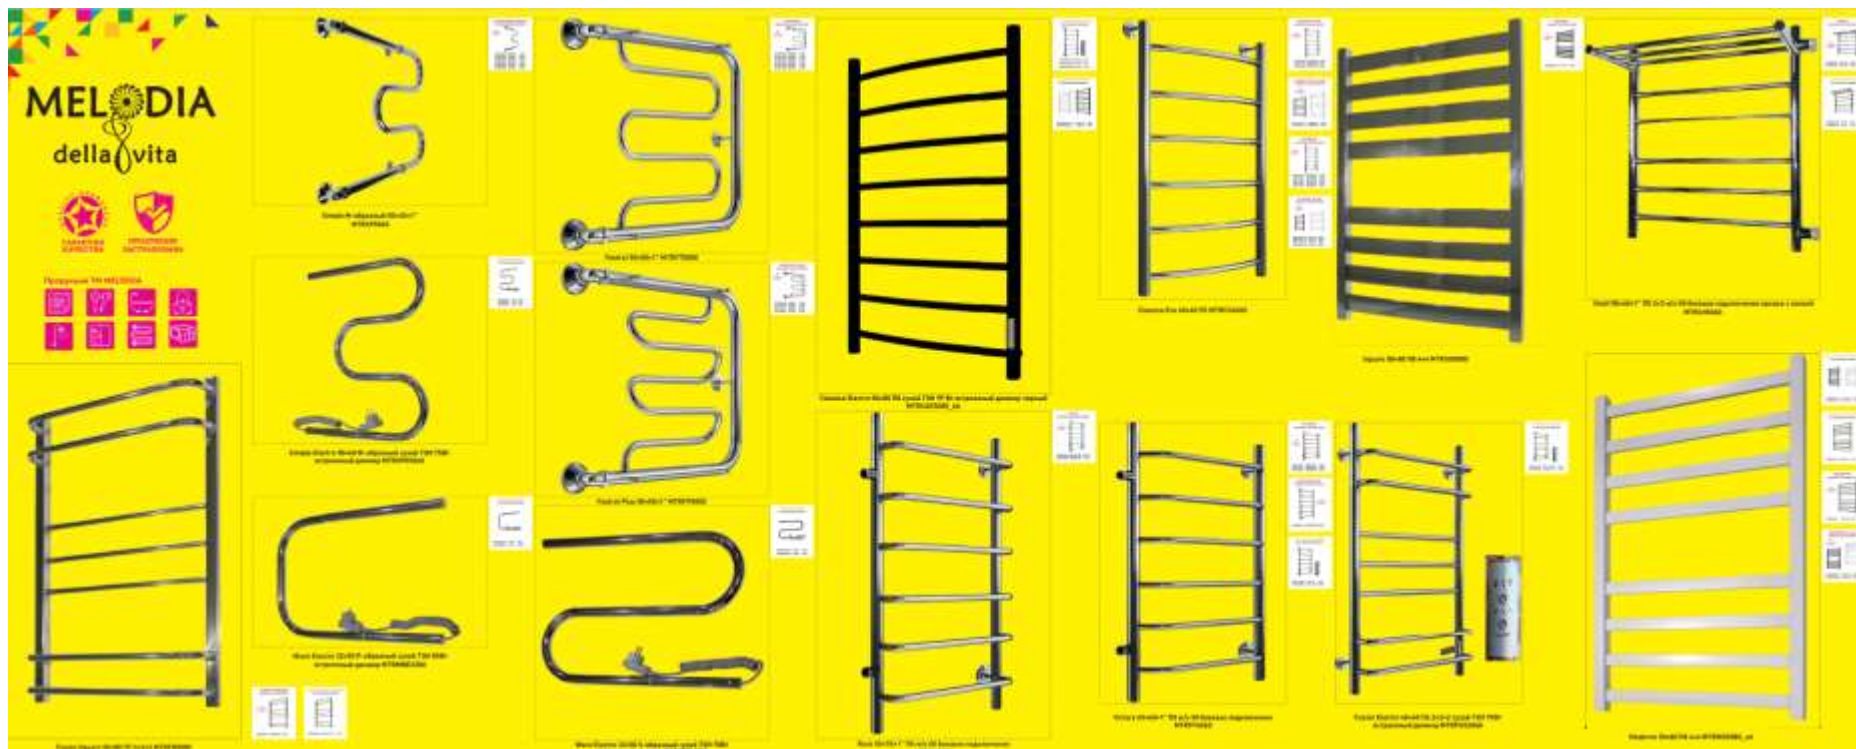

Пример визуализации выставки