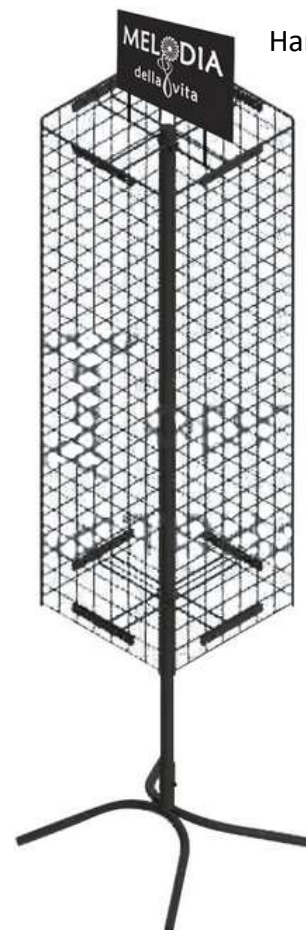

Наклейка 350x150мм