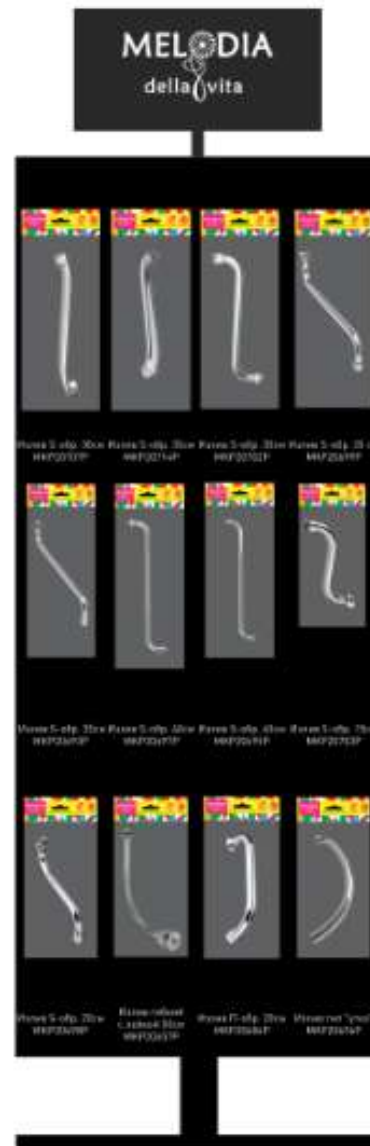

Со временем все изделия будут в новой яркой упаковке по умолчанию.

Планограммы возможного размещения товара на стендах

Ассортимент
Melodia della vita
Регулярно
пополняется новыми
моделями

Стенды могут быть
дополнены любыми
товарами из
ассортимента
Melodia della vita:
лейки, шланги,
запчасти и прочее