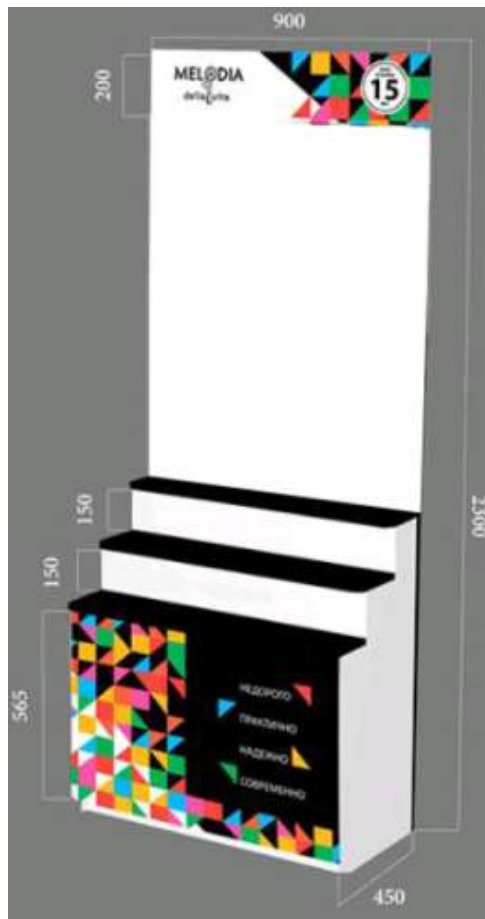

MELODIA

della vita

Рекламный стенд для смесителей универсальный MELODIA с наклейкой код 88306

На стенд можно разместить 9 настенных и 17 настольных смесителей.

Крепеж для стенда выписывается отдельно в количестве 18шт код 33936