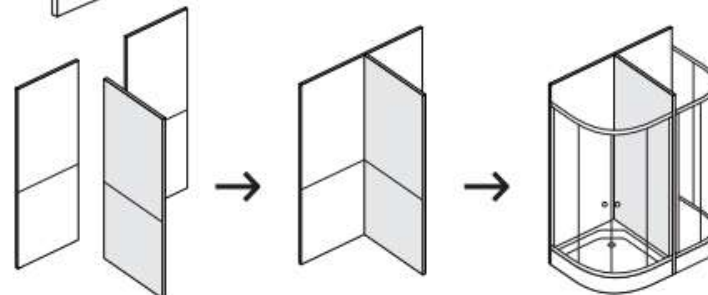

Принцип сборки модулей