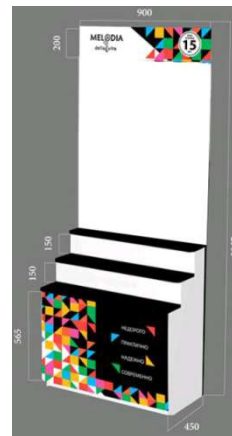

С 2018 года мы увеличили гарантию на смесители с 2 до 5 лет (!!!)

Промо-материалы:

- буклеты, каталоги
- Наклейки с логотипом на стенд (в случае размещения на торговом оборудовании клиента в разных размерах): 88654, 88297, 100732, 100734, 886582, 886581, 886580, 10031, 10032
- Фирменные стенды код 88306
- Бирки на смесители код 886589
- Витрина оформляется на торговом оборудовании РТТ с фирменной наклейкой с логотипом, либо на фирменном стенде ТМ Мелодия
- На изделия размещаются цветные яркие бирки с преимуществами данных изделий
- На образцы предоставляются скидки (образцы не могут быть проданы до момента выведения товара из ассортимента). Минимальное размещение товара на полке – 3 месяца