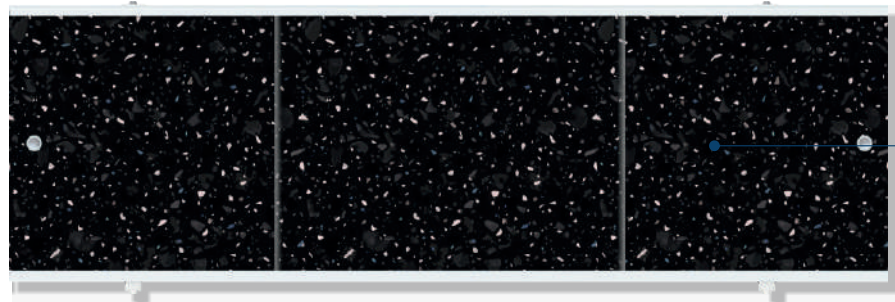

# Экран Tango

ВАРИАНТЫ РАСЦВЕТОК

Tango\_Stone beige

Tango\_Terrazzo light

Tango\_Terrazzo dark