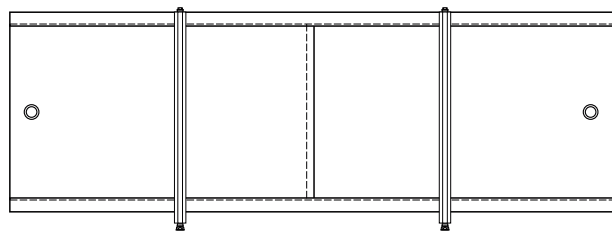

## ХАРАКТЕРИСТИКИ ИЗДЕЛИЯ

Фронтальный экран. Вид спереди

Установочный размер по высоте: **540-580**мм

Фронтальный экран. Вид сзади

**1500/1700x540**мм

ДВЕ ПОДВИЖНЫЕ  
ДВЕРКИ

ЦЕЛЬНАЯ  
СПП-ПАНЕЛЬ

КАЧЕСТВЕННАЯ  
УФ-ПЕЧАТЬ