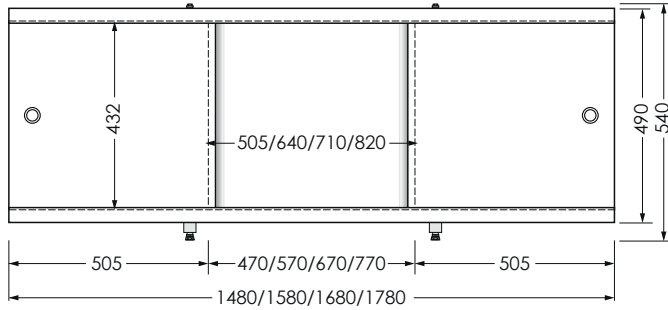

## ХАРАКТЕРИСТИКИ ИЗДЕЛИЯ

Фронтальный экран. Вид спереди

Установочный размер по высоте: **540-580**мм

Торцевой экран. Вид спереди

**700x540**мм

Фронтальный экран. Вид сзади

**1500/1700/1800x540**мм

## ХАРАКТЕРИСТИКИ ИЗДЕЛИЯ

Фронтальный экран. Вид спереди

Установочный размер по высоте: **540-580**мм

Торцевой экран. Вид спереди

**700x540**мм

Фронтальный экран. Вид сзади

**1500/1600/1700/1800x540**мм

## ХАРАКТЕРИСТИКИ ИЗДЕЛИЯ

Фронтальный экран. Вид спереди

Установочный размер по высоте: **540-580**мм

Фронтальный экран. Вид сзади

**1500/1700x540**мм

ДВЕ ПОДВИЖНЫЕ  
ДВЕРКИ

ЦЕЛЬНАЯ  
СПП-ПАНЕЛЬ

КАЧЕСТВЕННАЯ  
УФ-ПЕЧАТЬ