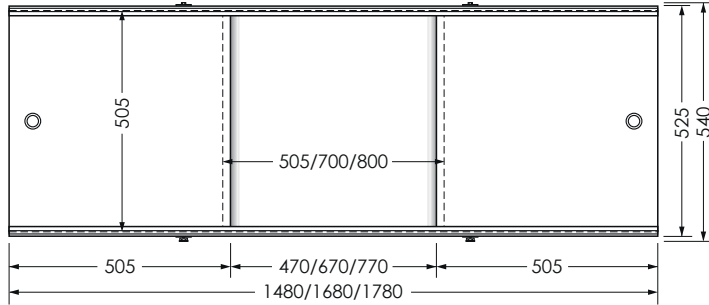

# Экран RUMBA

ХАРАКТЕРИСТИКИ ИЗДЕЛИЯ

Фронтальный экран. Вид спереди

Установочный размер по высоте: **540-580**мм

Торцевой экран. Вид спереди

**700x540**мм

Фронтальный экран. Вид сзади

**1500/1600/1700/1800x540**мм

## ХАРАКТЕРИСТИКИ ИЗДЕЛИЯ

Фронтальный экран. Вид спереди

Установочный размер по высоте: **540-580**мм

Торцевой экран. Вид спереди

**700x540**мм

Фронтальный экран. Вид сзади

**1500/1700/1800x540**мм

## ХАРАКТЕРИСТИКИ ИЗДЕЛИЯ

Фронтальный экран. Вид спереди

Установочный размер по высоте: **540-580**мм

Торцевой экран. Вид спереди

**700x540**мм

Фронтальный экран. Вид сзади

**1500/1600/1700/1800x540**мм

## ХАРАКТЕРИСТИКИ ИЗДЕЛИЯ

Фронтальный экран. Вид спереди

Установочный размер по высоте: **540-580**мм

Фронтальный экран. Вид сзади

**1500/1700x540**мм

ДВЕ ПОДВИЖНЫЕ  
ДВЕРКИ

ЦЕЛЬНАЯ  
СПП-ПАНЕЛЬ

КАЧЕСТВЕННАЯ  
УФ-ПЕЧАТЬ