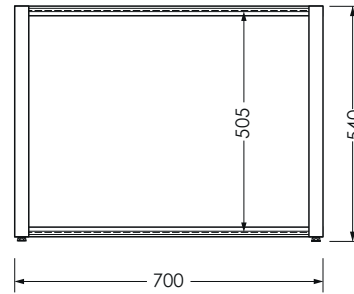

# Экран RUMBA

ХАРАКТЕРИСТИКИ ИЗДЕЛИЯ

Фронтальный экран. Вид спереди

Установочный размер по высоте: **540-580**мм

Торцевой экран. Вид спереди

**700x540**мм

Фронтальный экран. Вид сзади

**1500/1600/1700/1800x540**мм

## ХАРАКТЕРИСТИКИ ИЗДЕЛИЯ

Фронтальный экран. Вид спереди

Установочный размер по высоте: **540-580**мм

Торцевой экран. Вид спереди

**700x540**мм

Фронтальный экран. Вид сзади

**1500/1700/1800x540**мм

## ХАРАКТЕРИСТИКИ ИЗДЕЛИЯ

Фронтальный экран. Вид спереди

Установочный размер по высоте: **540-580**мм

Торцевой экран. Вид спереди

**700x540**мм

Фронтальный экран. Вид сзади

**1500/1600/1700/1800x540**мм

## ХАРАКТЕРИСТИКИ ИЗДЕЛИЯ

Фронтальный экран. Вид спереди

Установочный размер по высоте: **540-580**мм

Фронтальный экран. Вид сзади

**1500/1700x540**мм

ДВЕ ПОДВИЖНЫЕ  
ДВЕРКИ

ЦЕЛЬНАЯ  
СПП-ПАНЕЛЬ

КАЧЕСТВЕННАЯ  
УФ-ПЕЧАТЬ