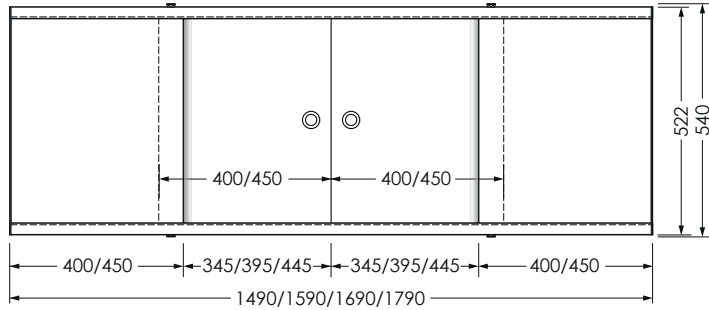

# Экран RUMBA

ХАРАКТЕРИСТИКИ ИЗДЕЛИЯ

Фронтальный экран. Вид спереди

Установочный размер по высоте: **540-580**мм

Торцевой экран. Вид спереди

**700x540**мм

Фронтальный экран. Вид сзади

**1500/1600/1700/1800x540**мм

## ХАРАКТЕРИСТИКИ ИЗДЕЛИЯ

Фронтальный экран. Вид спереди

Установочный размер по высоте: **540-580**мм

Торцевой экран. Вид спереди

**700x540**мм

Фронтальный экран. Вид сзади

**1500/1700/1800x540**мм

## ХАРАКТЕРИСТИКИ ИЗДЕЛИЯ

Фронтальный экран. Вид спереди

Установочный размер по высоте: **540-580**мм

Торцевой экран. Вид спереди

**700x540**мм

Фронтальный экран. Вид сзади

**1500/1600/1700/1800x540**мм

## ХАРАКТЕРИСТИКИ ИЗДЕЛИЯ

Фронтальный экран. Вид спереди

Установочный размер по высоте: **540-580**мм

Фронтальный экран. Вид сзади

**1500/1700x540**мм

ДВЕ ПОДВИЖНЫЕ  
ДВЕРКИ

ЦЕЛЬНАЯ  
СПП-ПАНЕЛЬ

КАЧЕСТВЕННАЯ  
УФ-ПЕЧАТЬ