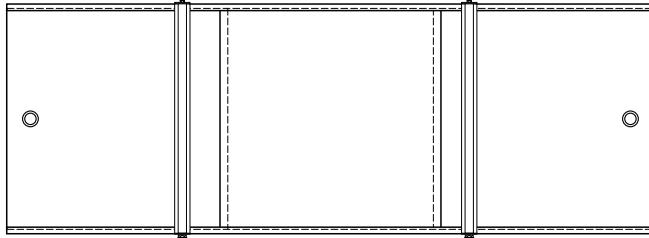

## ХАРАКТЕРИСТИКИ ИЗДЕЛИЯ

Фронтальный экран. Вид спереди

Установочный размер по высоте: **540-580**мм

Торцевой экран. Вид спереди

**700x540**мм

Фронтальный экран. Вид сзади

**1500/1700/1800x540**мм