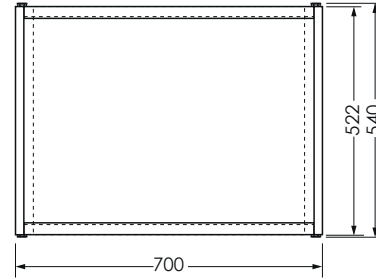

# Экран RUMBA

ХАРАКТЕРИСТИКИ ИЗДЕЛИЯ

Фронтальный экран. Вид спереди

Установочный размер по высоте: **540-580**мм

Торцевой экран. Вид спереди

**700x540**мм

Фронтальный экран. Вид сзади

**1500/1600/1700/1800x540**мм

## ХАРАКТЕРИСТИКИ ИЗДЕЛИЯ

Фронтальный экран. Вид спереди

Установочный размер по высоте: **540-580**мм

Торцевой экран. Вид спереди

**700x540**мм

Фронтальный экран. Вид сзади

**1500/1700/1800x540**мм

## ХАРАКТЕРИСТИКИ ИЗДЕЛИЯ

Фронтальный экран. Вид спереди

Установочный размер по высоте: **540-580**мм

Торцевой экран. Вид спереди

**700x540**мм

Фронтальный экран. Вид сзади

**1500/1600/1700/1800x540**мм