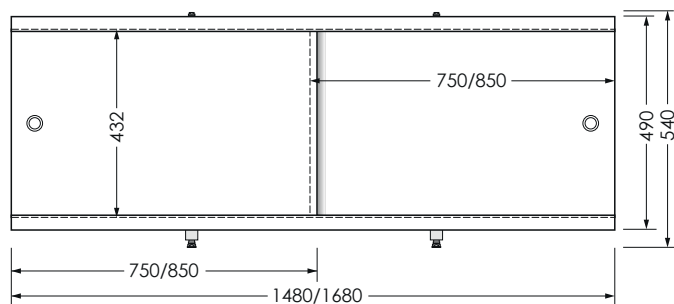

## ХАРАКТЕРИСТИКИ ИЗДЕЛИЯ

Фронтальный экран. Вид спереди

Установочный размер по высоте: **540-580**мм

Торцевой экран. Вид спереди

**700x540**мм

Фронтальный экран. Вид сзади

**1500/1600/1700/1800x540**мм

## ХАРАКТЕРИСТИКИ ИЗДЕЛИЯ

Фронтальный экран. Вид спереди

Установочный размер по высоте: **540-580**мм

Фронтальный экран. Вид сзади

**1500/1700x540**мм

ДВЕ ПОДВИЖНЫЕ  
ДВЕРКИ

ЦЕЛЬНАЯ  
СПП-ПАНЕЛЬ

КАЧЕСТВЕННАЯ  
УФ-ПЕЧАТЬ