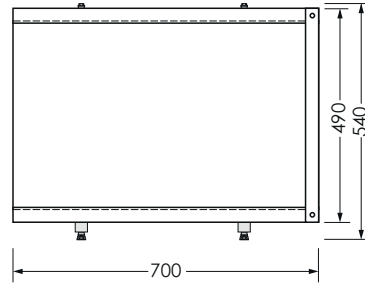

## ХАРАКТЕРИСТИКИ ИЗДЕЛИЯ

Фронтальный экран. Вид спереди

Установочный размер по высоте: **540-580**мм

Торцевой экран. Вид спереди

**700x540**мм

Фронтальный экран. Вид сзади

**1500/1700/1800x540**мм

## ХАРАКТЕРИСТИКИ ИЗДЕЛИЯ

Фронтальный экран. Вид спереди

Установочный размер по высоте: **540-580**мм

Торцевой экран. Вид спереди

**700x540**мм

Фронтальный экран. Вид сзади

**1500/1600/1700/1800x540**мм