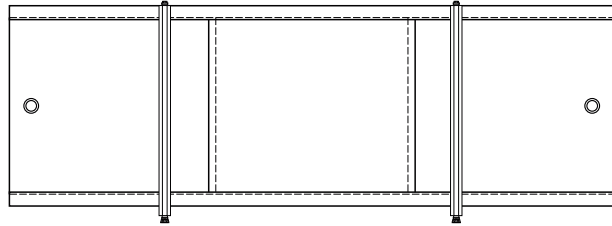

## ХАРАКТЕРИСТИКИ ИЗДЕЛИЯ

Фронтальный экран. Вид спереди

Установочный размер по высоте: **540-580**мм

Торцевой экран. Вид спереди

**700x540**мм

Фронтальный экран. Вид сзади

**1500/1600/1700/1800x540**мм