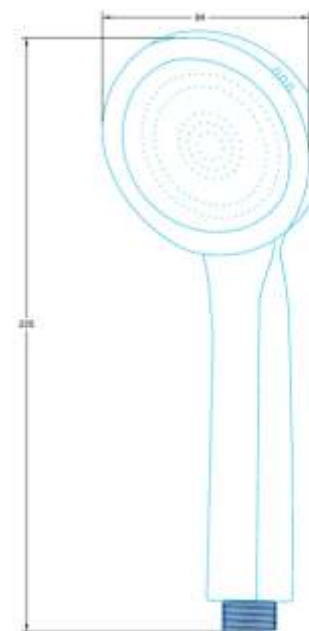

Снова в наличии пластиковые краны MELODIA

белый MSP20613

MSP20611

Ожидаем
поступления
водоразборного
крана в хроме:

MSP20612

Новые лейки для душа:
ожидаем поступления в декабре

МКР26317gn
Оружейная сталь

МКР26121BL