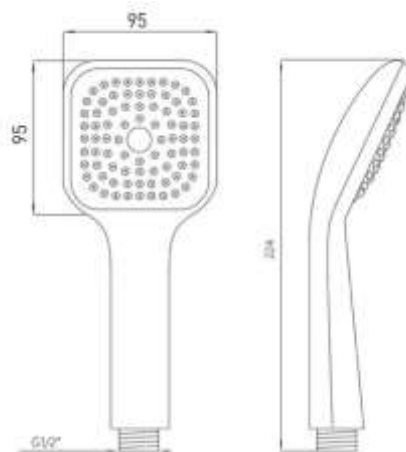

стойка для душа
MELODIA LUXE Ringo d25,
L620 с мыльницей
оруж.сталь МКР25001Cgn

С этим товаром рекомендуем:

MDV35640wt

MDV35341wt

MDV35140_wt

MDV35141_wt

MDV35150wt

Анонс серия Metallica
MDV35541wt белый

В ассортименте данная модель есть также в хроме и чёрном цвете

Лейка MELODIA LUXE квадрат 1 функция 95x95мм в цвете оружейная сталь МКР26111BLgn в блистере

С этим товаром рекомендуем:

МКР34438BLgu,
МКР34447BLgu