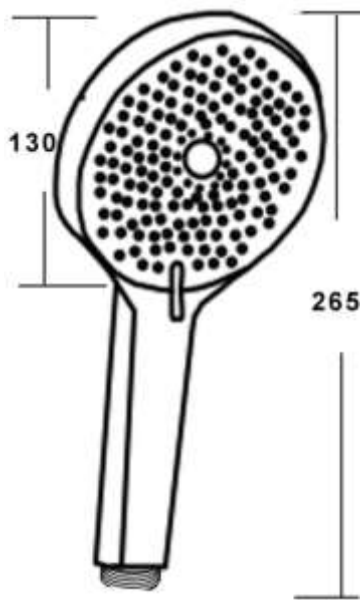

Снова в наличии пластиковые краны MELODIA

белый MSP20613

MSP20611

Ожидаем
поступления
водоразборного
крана в хроме:

MSP20612

Новые лейки для душа:
ожидаем поступления в декабре

МКР26317gn
Оружейная сталь

МКР26121BL