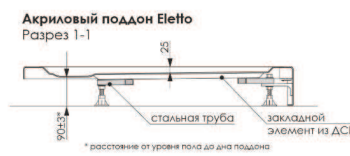

Акриловый поддон Allegro
Вид снизу

Акриловый поддон Allegro
Вид спереди

Акриловый поддон Allegro
Разрез 1-1

Акриловый поддон Allegro
Вид спереди

Акриловый поддон Allegro
Разрез 1-1

Серия ELETTO
размеры 80x80, 90x90, 100x100 см

Серия ELETTO

размеры 80x80, 90x90, 100x100 см

Серия ELETTO
размеры 80x80, 90x90, 100x100 см

Серия SQUARE
размеры 120x80 см

Серия SQUARE
размеры 120x80 см

Акриловый поддон Square
Вид сверху

Акриловый поддон Square
Вид снизу

Акриловый поддон Square
Вид спереди

Акриловый поддон Square
Разрез 1-1

MEL **DIA**
della vita

Серия SQUARE
размеры 120x80 см

Спасибо за внимание