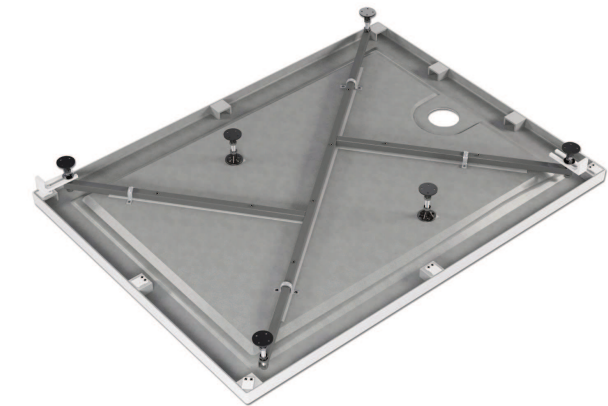

Акриловый поддон Allegro
Вид снизу

Акриловый поддон Allegro
Вид спереди

Акриловый поддон Allegro
Разрез 1-1

Акриловый поддон Allegro
Вид спереди

Акриловый поддон Allegro
Разрез 1-1

Серия ELETTO
размеры 80x80, 90x90, 100x100 см

Серия ELETTO

размеры 80x80, 90x90, 100x100 см

Серия ELETTO
размеры 80x80, 90x90, 100x100 см

Серия SQUARE
размеры 120x80 см

Серия SQUARE
размеры 120x80 см

Акриловый поддон Square
Вид сверху

Акриловый поддон Square
Вид снизу

Акриловый поддон Square
Вид спереди

Акриловый поддон Square
Разрез 1-1

MEL **DIA**
della vita

Серия SQUARE
размеры 120x80 см

Спасибо за внимание