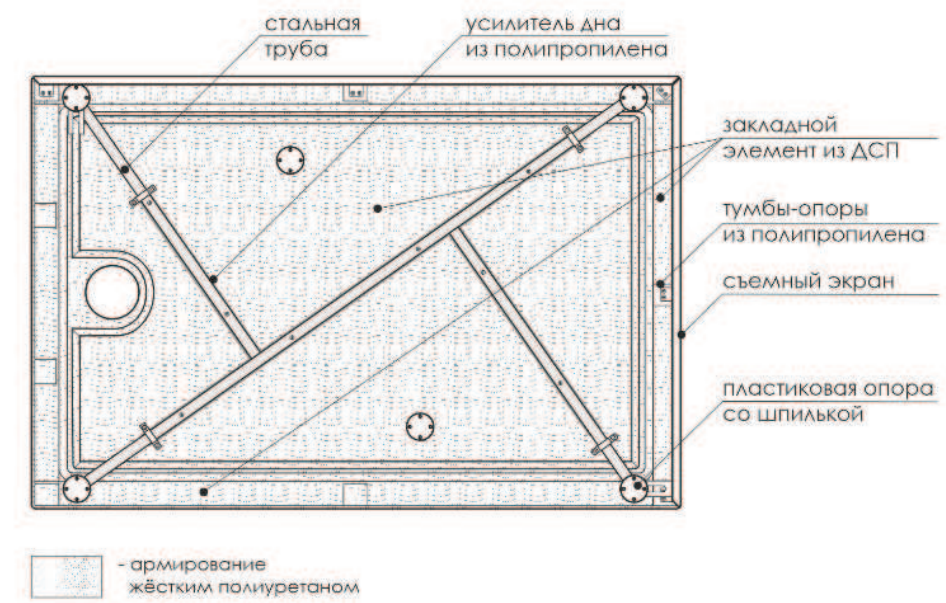

Акриловый поддон Allegro
Вид снизу

Акриловый поддон Allegro
Вид спереди

Акриловый поддон Allegro
Разрез 1-1

Акриловый поддон Allegro
Вид спереди

Акриловый поддон Allegro
Разрез 1-1

Серия ELETTO
размеры 80x80, 90x90, 100x100 см

Серия ELETTO

размеры 80x80, 90x90, 100x100 см

Серия ELETTO
размеры 80x80, 90x90, 100x100 см

Серия SQUARE
размеры 120x80 см

Серия SQUARE
размеры 120x80 см

Акриловый поддон Square
Вид сверху

Акриловый поддон Square
Вид снизу

Акриловый поддон Square
Вид спереди

Акриловый поддон Square
Разрез 1-1

MEL **DIA**
della vita

Серия SQUARE
размеры 120x80 см

Спасибо за внимание