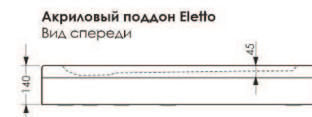

Акриловый поддон Allegro
Вид снизу

Акриловый поддон Allegro
Вид спереди

Акриловый поддон Allegro
Разрез 1-1

Акриловый поддон Allegro
Вид спереди

Акриловый поддон Allegro
Разрез 1-1

Серия ELETTO
размеры 80x80, 90x90, 100x100 см

Серия ELETTO

размеры 80x80, 90x90, 100x100 см

Серия ELETTO
размеры 80x80, 90x90, 100x100 см

Серия SQUARE
размеры 120x80 см

Серия SQUARE
размеры 120x80 см

Акриловый поддон Square
Вид сверху

Акриловый поддон Square
Вид снизу