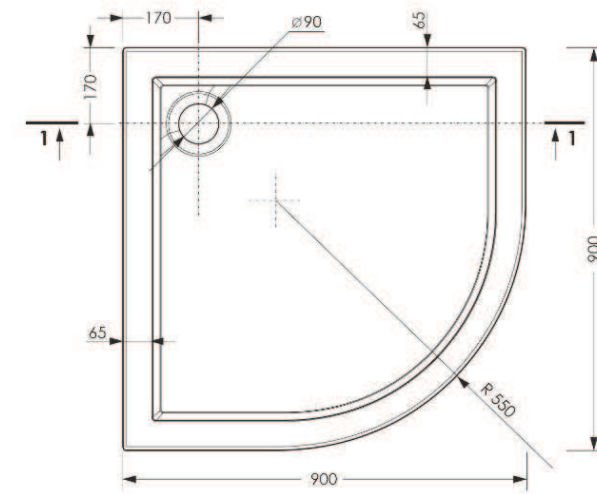

Новые поддоны

Melodia della vita

Серия ALLEGRO
размеры 80x80, 90x90 см

Серия ALLEGRO

размеры 80x80, 90x90 см

Акриловый поддон Allegro
Вид сверху

Акриловый поддон Allegro
Вид снизу

Акриловый поддон Allegro
Вид сверху

Акриловый поддон Allegro
Вид снизу

Акриловый поддон Allegro
Вид спереди

Акриловый поддон Allegro
Разрез 1-1

Акриловый поддон Allegro
Вид спереди

Акриловый поддон Allegro
Разрез 1-1

Серия ELETTO
размеры 80x80, 90x90, 100x100 см

Серия ELETTO

размеры 80x80, 90x90, 100x100 см

Серия ELETTO
размеры 80x80, 90x90, 100x100 см

Серия SQUARE
размеры 120x80 см

Серия SQUARE
размеры 120x80 см

Акриловый поддон Square
Вид сверху

Акриловый поддон Square
Вид снизу

Акриловый поддон Square
Вид спереди

Акриловый поддон Square
Разрез 1-1

MEL **DIA**
della vita

Серия SQUARE
размеры 120x80 см

Спасибо за внимание