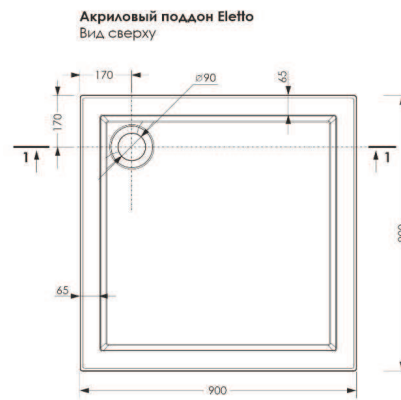

Акриловый поддон Allegro
Вид снизу

Акриловый поддон Allegro
Вид спереди

Акриловый поддон Allegro
Разрез 1-1

Акриловый поддон Allegro
Вид спереди

Акриловый поддон Allegro
Разрез 1-1

Серия ELETTO
размеры 80x80, 90x90, 100x100 см

Серия ELETTO

размеры 80x80, 90x90, 100x100 см

Серия ELETTO
размеры 80x80, 90x90, 100x100 см

Серия SQUARE
размеры 120x80 см

Серия SQUARE
размеры 120x80 см

Акриловый поддон Square
Вид сверху

Акриловый поддон Square
Вид снизу

Акриловый поддон Square
Вид спереди

Акриловый поддон Square
Разрез 1-1

MEL **DIA**
della vita

Серия SQUARE
размеры 120x80 см

Спасибо за внимание