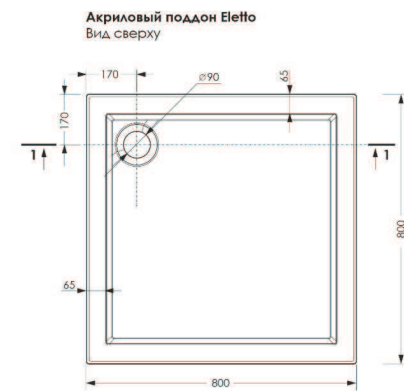

Акриловый поддон Allegro
Вид снизу

Акриловый поддон Allegro
Вид спереди

Акриловый поддон Allegro
Разрез 1-1

Акриловый поддон Allegro
Вид спереди

Акриловый поддон Allegro
Разрез 1-1

Серия ELETTO
размеры 80x80, 90x90, 100x100 см

Серия ELETTO

размеры 80x80, 90x90, 100x100 см

Серия ELETTO
размеры 80x80, 90x90, 100x100 см

Серия SQUARE
размеры 120x80 см

Серия SQUARE
размеры 120x80 см

Акриловый поддон Square
Вид сверху

Акриловый поддон Square
Вид снизу

Акриловый поддон Square
Вид спереди

Акриловый поддон Square
Разрез 1-1

MEL **DIA**
della vita

Серия SQUARE
размеры 120x80 см

Спасибо за внимание