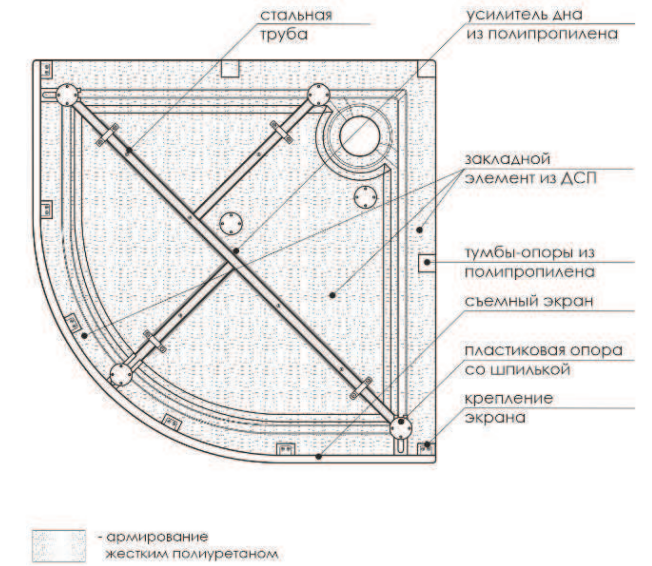

Новые поддоны

Melodia della vita

Серия ALLEGRO
размеры 80x80, 90x90 см

Серия ALLEGRO

размеры 80x80, 90x90 см

Акриловый поддон Allegro
Вид сверху

Акриловый поддон Allegro
Вид снизу

Акриловый поддон Allegro
Вид сверху

Акриловый поддон Allegro
Вид снизу

Акриловый поддон Allegro
Вид спереди

Акриловый поддон Allegro
Разрез 1-1

Акриловый поддон Allegro
Вид спереди

Акриловый поддон Allegro
Разрез 1-1

Серия ELETTO
размеры 80x80, 90x90, 100x100 см

Серия ELETTO

размеры 80x80, 90x90, 100x100 см

Серия ELETTO
размеры 80x80, 90x90, 100x100 см

Серия SQUARE
размеры 120x80 см

Серия SQUARE
размеры 120x80 см

Акриловый поддон Square
Вид сверху

Акриловый поддон Square
Вид снизу

Акриловый поддон Square
Вид спереди

Акриловый поддон Square
Разрез 1-1

MEL **DIA**
della vita

Серия SQUARE
размеры 120x80 см

Спасибо за внимание