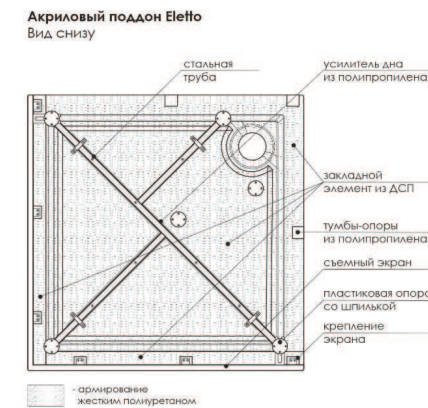

Акриловый поддон Allegro
Вид снизу

Акриловый поддон Allegro
Вид спереди

Акриловый поддон Allegro
Разрез 1-1

Акриловый поддон Allegro
Вид спереди

Акриловый поддон Allegro
Разрез 1-1

Серия ELETTO
размеры 80x80, 90x90, 100x100 см

Серия ELETTO

размеры 80x80, 90x90, 100x100 см

Серия ELETTO
размеры 80x80, 90x90, 100x100 см

Серия SQUARE
размеры 120x80 см

Серия SQUARE
размеры 120x80 см

Акриловый поддон Square
Вид сверху

Акриловый поддон Square
Вид снизу

Акриловый поддон Square
Вид спереди

Акриловый поддон Square
Разрез 1-1

MEL **DIA**
della vita

Серия SQUARE
размеры 120x80 см

Спасибо за внимание