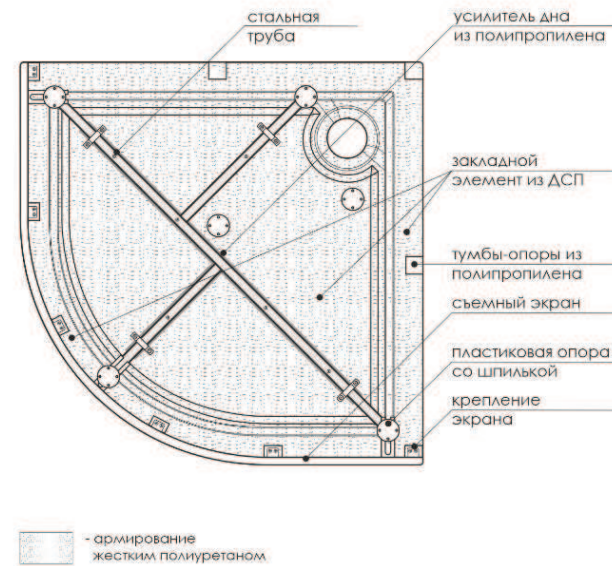

Новые поддоны

Melodia della vita

Серия ALLEGRO
размеры 80x80, 90x90 см

Серия ALLEGRO

размеры 80x80, 90x90 см

Акриловый поддон Allegro
Вид сверху

Акриловый поддон Allegro
Вид снизу

Акриловый поддон Allegro
Вид сверху

Акриловый поддон Allegro
Вид снизу

Акриловый поддон Allegro
Вид спереди

Акриловый поддон Allegro
Разрез 1-1

Акриловый поддон Allegro
Вид спереди

Акриловый поддон Allegro
Разрез 1-1

Серия ELETTO
размеры 80x80, 90x90, 100x100 см

Серия ELETTO

размеры 80x80, 90x90, 100x100 см

Серия ELETTO
размеры 80x80, 90x90, 100x100 см

Серия SQUARE
размеры 120x80 см

Серия SQUARE
размеры 120x80 см

Акриловый поддон Square
Вид сверху

Акриловый поддон Square
Вид снизу

Акриловый поддон Square
Вид спереди

Акриловый поддон Square
Разрез 1-1

MEL **DIA**
della vita

Серия SQUARE
размеры 120x80 см

Спасибо за внимание