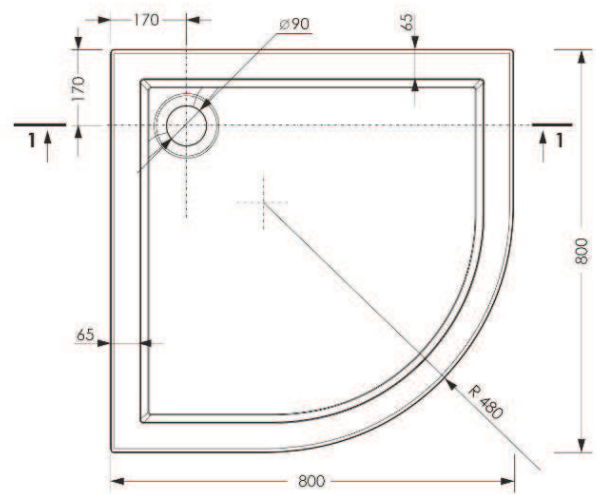

Новые поддоны

Melodia della vita

Серия ALLEGRO
размеры 80x80, 90x90 см

Серия ALLEGRO

размеры 80x80, 90x90 см

Акриловый поддон Allegro
Вид сверху

Акриловый поддон Allegro
Вид снизу

Акриловый поддон Allegro
Вид сверху

Акриловый поддон Allegro
Вид снизу

Акриловый поддон Allegro
Вид спереди

Акриловый поддон Allegro
Разрез 1-1

Акриловый поддон Allegro
Вид спереди

Акриловый поддон Allegro
Разрез 1-1

Серия ELETTO
размеры 80x80, 90x90, 100x100 см

Серия ELETTO

размеры 80x80, 90x90, 100x100 см

Серия ELETTO
размеры 80x80, 90x90, 100x100 см

Серия SQUARE
размеры 120x80 см

Серия SQUARE
размеры 120x80 см

Акриловый поддон Square
Вид сверху

Акриловый поддон Square
Вид снизу

Акриловый поддон Square
Вид спереди

Акриловый поддон Square
Разрез 1-1

MEL **DIA**
della vita

Серия SQUARE
размеры 120x80 см

Спасибо за внимание