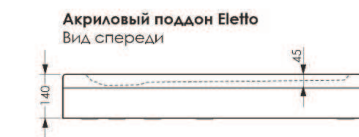

Акриловый поддон Allegro
Вид снизу

Акриловый поддон Allegro
Вид спереди

Акриловый поддон Allegro
Разрез 1-1

Акриловый поддон Allegro
Вид спереди

Акриловый поддон Allegro
Разрез 1-1

Серия ELETTO
размеры 80x80, 90x90, 100x100 см

Серия ELETTO

размеры 80x80, 90x90, 100x100 см

Серия ELETTO
размеры 80x80, 90x90, 100x100 см

Серия SQUARE
размеры 120x80 см

Серия SQUARE
размеры 120x80 см

Акриловый поддон Square
Вид сверху

Акриловый поддон Square
Вид снизу

Акриловый поддон Square
Вид спереди

Акриловый поддон Square
Разрез 1-1

MEL **DIA**
della vita

Серия SQUARE
размеры 120x80 см

Спасибо за внимание