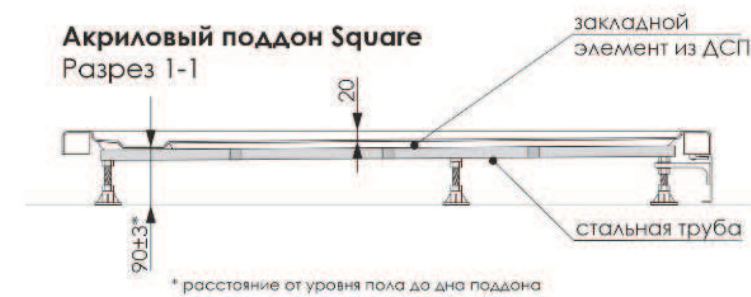

Акриловый поддон Allegro
Вид снизу

Акриловый поддон Allegro
Вид спереди

Акриловый поддон Allegro
Разрез 1-1

Акриловый поддон Allegro
Вид спереди

Акриловый поддон Allegro
Разрез 1-1

Серия ELETTO
размеры 80x80, 90x90, 100x100 см

Серия ELETTO

размеры 80x80, 90x90, 100x100 см

Серия ELETTO
размеры 80x80, 90x90, 100x100 см

Серия SQUARE
размеры 120x80 см

Серия SQUARE
размеры 120x80 см

Акриловый поддон Square
Вид сверху

Акриловый поддон Square
Вид снизу

Акриловый поддон Square
Вид спереди

Акриловый поддон Square
Разрез 1-1

MEL **DIA**
della vita

Серия SQUARE
размеры 120x80 см

Спасибо за внимание