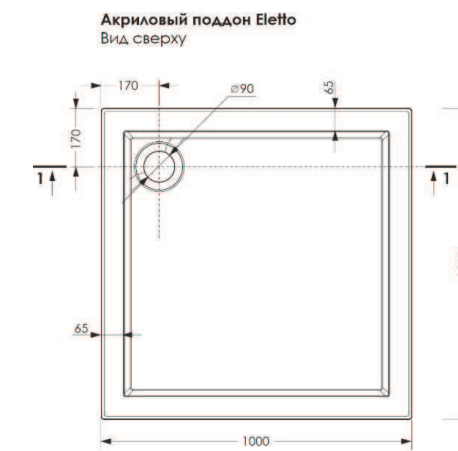

Акриловый поддон Allegro
Вид снизу

Акриловый поддон Allegro
Вид спереди

Акриловый поддон Allegro
Разрез 1-1

Акриловый поддон Allegro
Вид спереди

Акриловый поддон Allegro
Разрез 1-1

Серия ELETTO
размеры 80x80, 90x90, 100x100 см

Серия ELETTO

размеры 80x80, 90x90, 100x100 см

Серия ELETTO
размеры 80x80, 90x90, 100x100 см

Серия SQUARE
размеры 120x80 см

Серия SQUARE
размеры 120x80 см

Акриловый поддон Square
Вид сверху

Акриловый поддон Square
Вид снизу

Акриловый поддон Square
Вид спереди

Акриловый поддон Square
Разрез 1-1

MEL **DIA**
della vita

Серия SQUARE
размеры 120x80 см

Спасибо за внимание