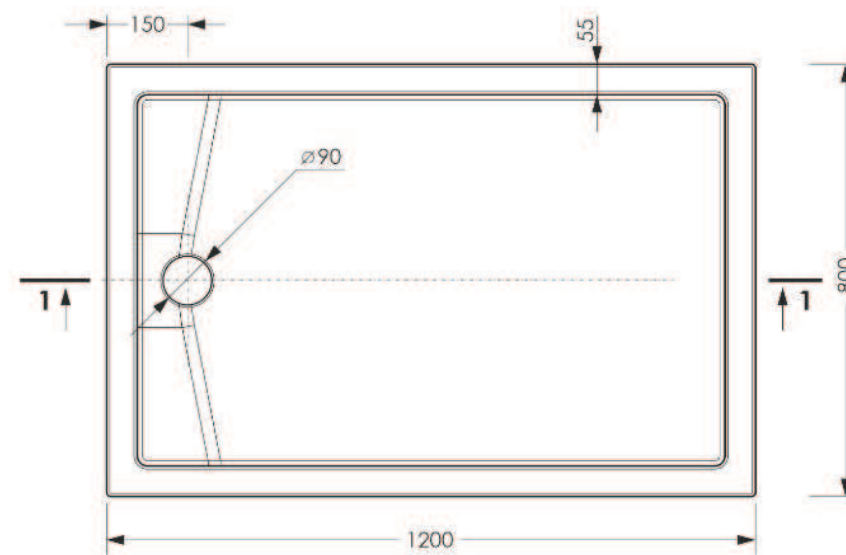

Акриловый поддон Allegro
Вид снизу

Акриловый поддон Allegro
Вид спереди

Акриловый поддон Allegro
Разрез 1-1

Акриловый поддон Allegro
Вид спереди

Акриловый поддон Allegro
Разрез 1-1

Серия ELETTO
размеры 80x80, 90x90, 100x100 см

Серия ELETTO

размеры 80x80, 90x90, 100x100 см

Серия ELETTO
размеры 80x80, 90x90, 100x100 см

Серия SQUARE
размеры 120x80 см

Серия SQUARE
размеры 120x80 см

Акриловый поддон Square
Вид сверху

Акриловый поддон Square
Вид снизу

Акриловый поддон Square
Вид спереди

Акриловый поддон Square
Разрез 1-1

MEL **DIA**
della vita

Серия SQUARE
размеры 120x80 см

Спасибо за внимание