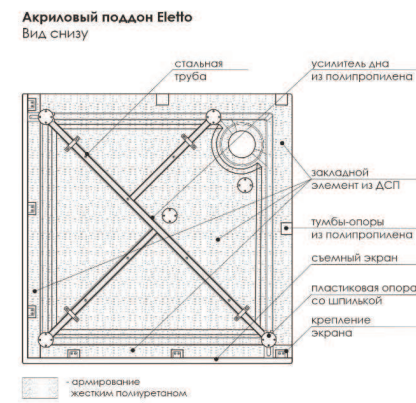

Акриловый поддон Allegro
Вид снизу

Акриловый поддон Allegro
Вид спереди

Акриловый поддон Allegro
Разрез 1-1

Акриловый поддон Allegro
Вид спереди

Акриловый поддон Allegro
Разрез 1-1

Серия ELETTO
размеры 80x80, 90x90, 100x100 см

Серия ELETTO

размеры 80x80, 90x90, 100x100 см

Серия ELETTO
размеры 80x80, 90x90, 100x100 см

Серия SQUARE
размеры 120x80 см

Серия SQUARE
размеры 120x80 см

Акриловый поддон Square
Вид сверху

Акриловый поддон Square
Вид снизу

Акриловый поддон Square
Вид спереди

Акриловый поддон Square
Разрез 1-1

MEL **DIA**
della vita

Серия SQUARE
размеры 120x80 см

Спасибо за внимание