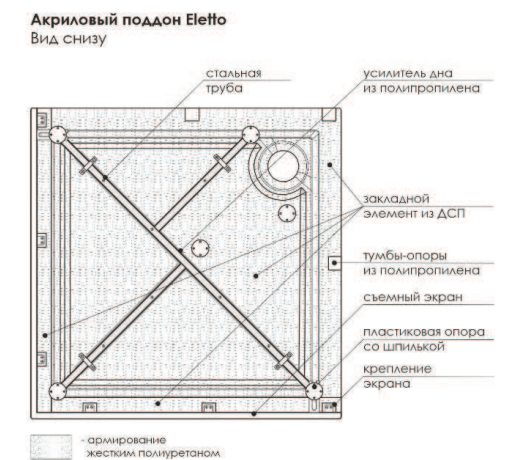

Акриловый поддон Allegro
Вид снизу

Акриловый поддон Allegro
Вид спереди

Акриловый поддон Allegro
Разрез 1-1

Акриловый поддон Allegro
Вид спереди

Акриловый поддон Allegro
Разрез 1-1

Серия ELETTO
размеры 80x80, 90x90, 100x100 см

Серия ELETTO

размеры 80x80, 90x90, 100x100 см

Серия ELETTO
размеры 80x80, 90x90, 100x100 см

Серия SQUARE
размеры 120x80 см

Серия SQUARE
размеры 120x80 см

Акриловый поддон Square
Вид сверху

Акриловый поддон Square
Вид снизу

Акриловый поддон Square
Вид спереди

Акриловый поддон Square
Разрез 1-1

MEL **DIA**
della vita

Серия SQUARE
размеры 120x80 см

Спасибо за внимание