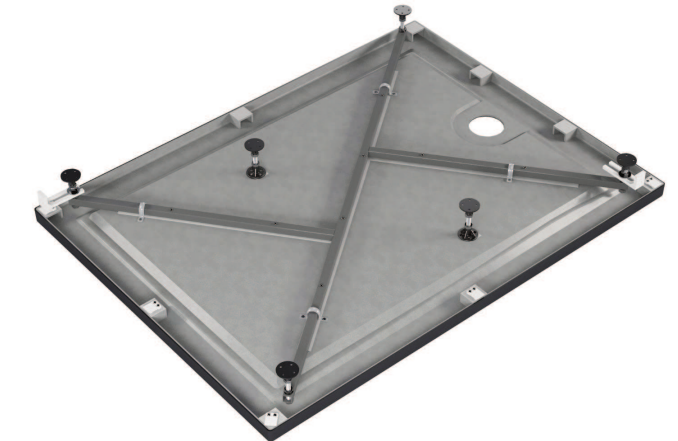

Акриловый поддон Allegro
Вид снизу

Акриловый поддон Allegro
Вид спереди

Акриловый поддон Allegro
Разрез 1-1

Акриловый поддон Allegro
Вид спереди

Акриловый поддон Allegro
Разрез 1-1

Серия ELETTO
размеры 80x80, 90x90, 100x100 см

Серия ELETTO

размеры 80x80, 90x90, 100x100 см

Серия ELETTO
размеры 80x80, 90x90, 100x100 см

Серия SQUARE
размеры 120x80 см

Серия SQUARE
размеры 120x80 см

Акриловый поддон Square
Вид сверху

Акриловый поддон Square
Вид снизу

Акриловый поддон Square
Вид спереди

Акриловый поддон Square
Разрез 1-1

MEL **DIA**
della vita

Серия SQUARE
размеры 120x80 см

Спасибо за внимание