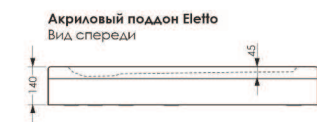

Акриловый поддон Allegro
Вид снизу

Акриловый поддон Allegro
Вид спереди

Акриловый поддон Allegro
Разрез 1-1

Акриловый поддон Allegro
Вид спереди

Акриловый поддон Allegro
Разрез 1-1

Серия ELETTO
размеры 80x80, 90x90, 100x100 см

Серия ELETTO

размеры 80x80, 90x90, 100x100 см

Серия ELETTO
размеры 80x80, 90x90, 100x100 см

Серия SQUARE
размеры 120x80 см

Серия SQUARE
размеры 120x80 см

Акриловый поддон Square
Вид сверху

Акриловый поддон Square
Вид снизу

Акриловый поддон Square
Вид спереди

Акриловый поддон Square
Разрез 1-1

MEL **DIA**
della vita

Серия SQUARE
размеры 120x80 см

Спасибо за внимание