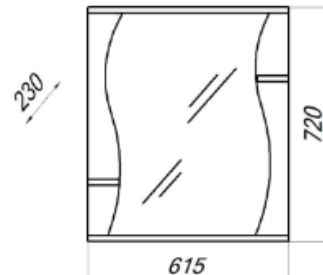

## Распродажа шкафчиков

БЕРГАМО

MFR79432WT  
79432

Шкаф-зеркало Бергамо 60С

- ▶ размер, мм: 615x230x720
- ▶ материал: МДФ/ЛДСП
- ▶ цвет: Белый
- ▶ вес изделия, кг: 17,970
- ▶ наличие подсветки: да
- ▶ наличие доводчиков: нет