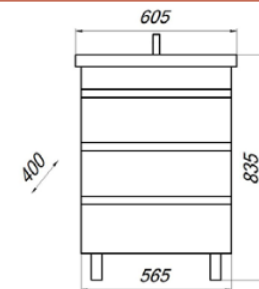

М/О=14164,50 руб.
Акция м/о = 12656,48 руб.
Скидка 12%

MFR79614WB
79616

Шкаф-пенал Модерн 35