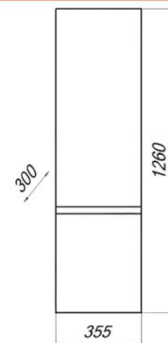

М/О=9975 руб.
Акция м/о = 8332 руб.
Скидка 20%

**СОЗДАЙ
СЕБЕ
НАСТРОЕНИЕ!**

Цена по акции без учета оптовой скидки