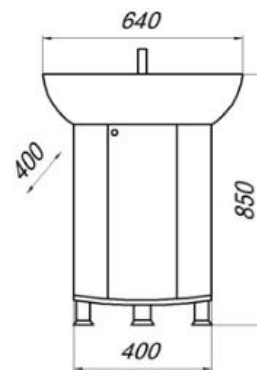

М/О=7480 руб.
**Акция м/о =
6395,23руб.**

М/О=7277,55руб
**Акция м/о =
6223,18 руб.**

**СОЗДАЙ
СЕБЕ
НАСТРОЕНИЕ!**

Мелкооптовая цена за комплект: 14757,55 рублей

Цена по акции без учета оптовой скидки: 12618,41 рублей (скидка 17%)