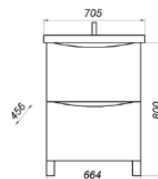

М/О=4305 руб.

Акция м/о=3730,33 руб.

Скидка 10%

М/О=12495 руб.

Акция м/о=11087,07 руб.

Скидка 12,7%

М/О=14070 руб.

Акция м/о=12535,64 руб.

Скидка 12%