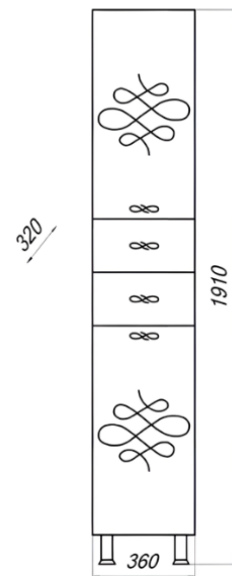

MFR14771WT
14771 Шкаф-пенал Версаль 40 с 2 ящиками (петли слева)

М/О=16214 руб.

**Спеццена без учета
оптовой скидки=
12644,32 руб.**

Скидка 28%

**СОЗДАЙ
СЕБЕ
НАСТРОЕНИЕ!**