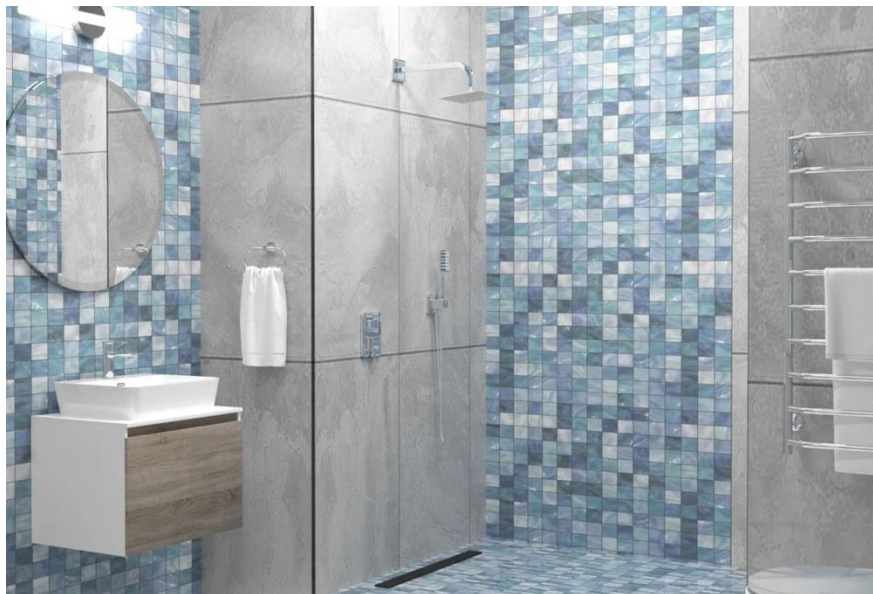

- Тумба Кантертоп+зеркало Альта
- Полотенцесушитель Виктория
- Душевая система Дилетто Тондо со встраиваемым смесителем

**СОЗДАЙ  
СЕБЕ  
НАСТРОЕНИЕ!**

Сочетание в интерьере продуктов  
Melodia della vita: