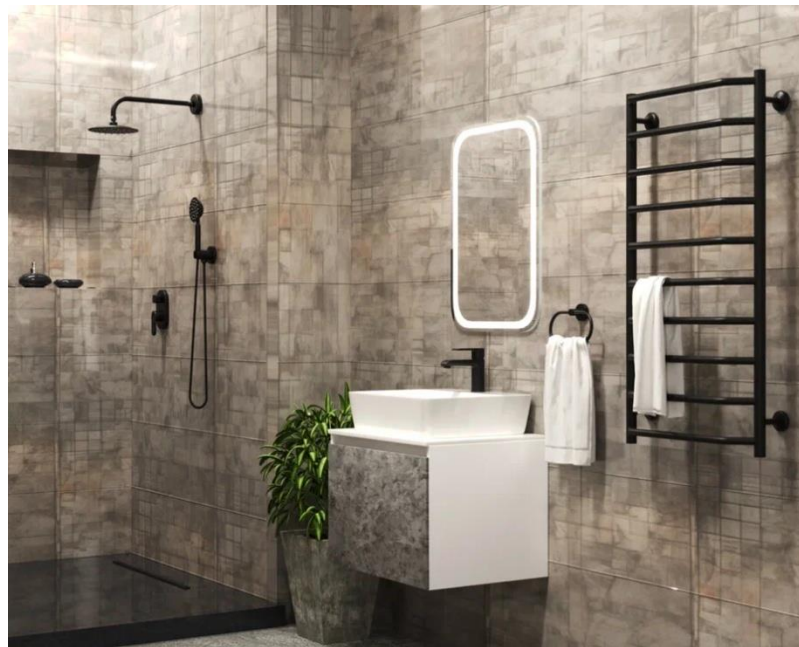

Сочетание в интерьере продуктов
Melodia della vita:

- -Тумба Кантертоп+зеркало Альта
- Полотенцесушитель Виктория
- Душевая система Дилетто Тондо со встраиваемым смесителем

**СОЗДАЙ
СЕБЕ
НАСТРОЕНИЕ!**