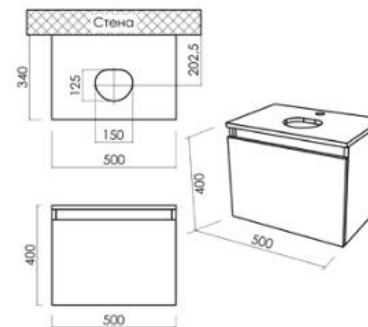

М/О=6098,40  
руб.

**Акция м/о =  
4934,8 руб.**

MFR19884WB  
19884

Тумба Кантертоп 50 с 1 ящиком

- ▶ размер, мм: 500x340x400
- ▶ материал: ЛДСП
- ▶ цвет: белый, дуб бардолино
- ▶ тип монтажа: подвесной
- ▶ вес изделия, кг: 13,0
- ▶ наличие доводчиков: да
- ▶ тип монтажа: подвесной