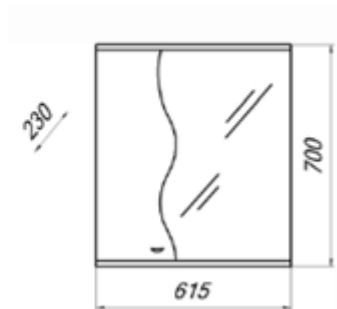

## Распродажа шкафчиков

MFR79325WT  
79325

Шкаф-зеркало Флокс 60С левый

- ▶ размер, мм: 615x230x700
- ▶ материал: МДФ/ЛДСП
- ▶ цвет: белый
- ▶ вес изделия, кг: 14,0
- ▶ наличие подсветки: да
- ▶ наличие доводчиков: нет