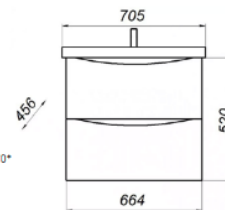

- размер, мм: 664x456x520
- материал: ЛДСП
- цвет: дуб сонома
- вес изделия, кг: 28,000
- наличие доводчиков: нет
- тип монтажа: подвесной
- модель умывальника: Фостер 70*