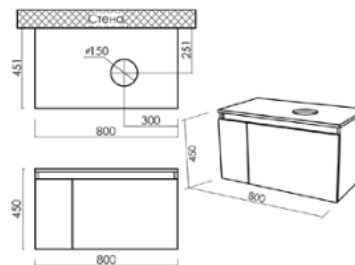

М/О=13695,36 руб.
Акция м/о = 11665,51 руб.

Скидка за комплект без учета оптовой 15 %

Новая современная коллекция, тренд 2024 года. К тумбам Кантертоп отлично подойдут любые зеркала, а также шкафчики Лотос и Модерн