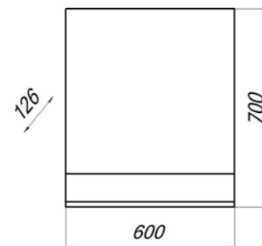

M/O=4534 руб.
Акция м/о=4153,08 руб.
Скидка 9%

MFR79665SO
79665

Тумба Сиэтл 60 с 2 ящиками