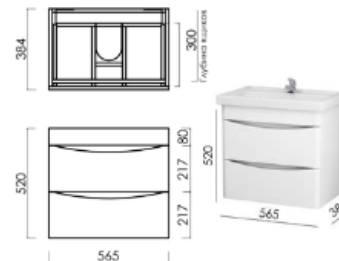

М/О=11387,25 руб.

**Акция м/о =
8439,61 руб.**

Скидка 35%

М/О=12558 руб.

**Акция м/о =
9627,05 руб.**

Скидка 30%

Описание

Фасад изготовлен из МДФ, имеет Soft Touch покрытие, которое не оставляет отпечатки пальцев.

Корпус тумбы выполнен из ЛДСП высокого качества, цвет дуб бардолино.

Выкатные ящики оснащены фурнитурой с системой полного выдвижения на шариковых направляющих.

Поставляется в собранном виде.

Умывальник приобретается отдельно. На фото с зеркалом Альта

**СОЗДАЙ
СЕБЕ
НАСТРОЕНИЕ!**

Цена по акции без учета оптовой скидки