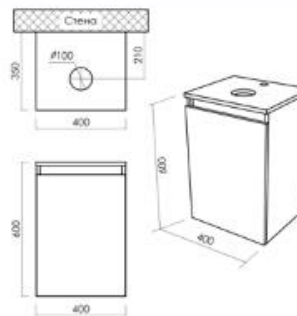

М/О=6974 руб.
Акция м/о = 5643,08 руб.

MFR19888BW
19888

Тумба Кантертоп 50 с 1 ящиком