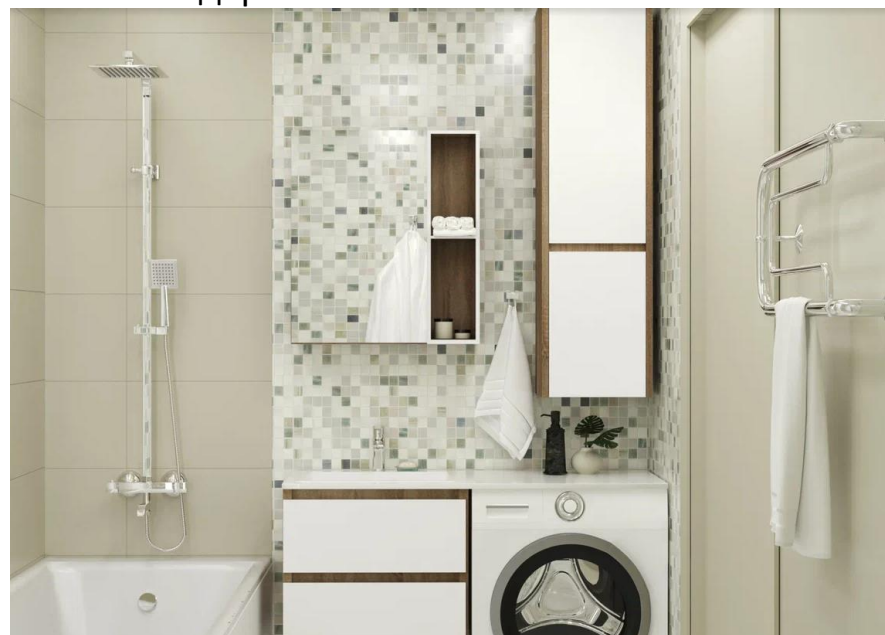

Сочетание в интерьере продуктов Melodia della vita:

- -Тумба Модерн бардолино+шкафчик Лотос+смеситель на раковину Ария
- Полотенцесушитель Фостер
- Душевая система Модерн с термостатическим смесителем
- ванна Модерн