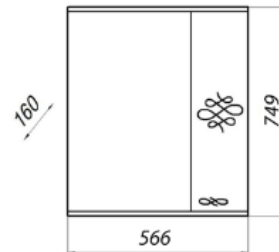

## КОЛЛЕКЦИЯ ВЕРСАЛЬ

**СОЗДАЙ  
СЕБЕ  
НАСТРОЕНИЕ!**

ВЕРСАЛЬ

MFR14767WT  
14767

Шкаф-зеркало Версаль 55С

- ▶ размер, мм: 566x160x749
- ▶ материал: МДФ/ ЛДСП
- ▶ цвет: белый
- ▶ вес изделия, кг: 13,700
- ▶ наличие подсветки: да
- ▶ наличие доводчиков: да