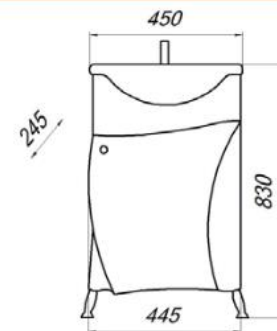

**СОЗДАЙ
СЕБЕ
НАСТРОЕНИЕ!**

Мелкооптовая цена за комплект: 15425,55 рублей
Цена по акции: 14041,84 рублей

Скидка 10%