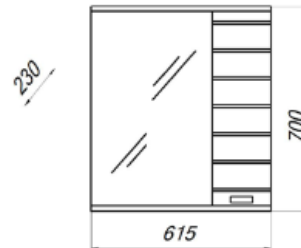

## КОЛЛЕКЦИЯ ШТРОКС

ШТРОКС

MFR79415WG  
79415

Шкаф-зеркало Штрокс 60С правый

- ▶ размер, мм: 615x230x700
- ▶ материал: МДФ/ЛДСП
- ▶ цвет: венге
- ▶ вес изделия, кг: 14,0
- ▶ наличие подсветки: нет
- ▶ наличие доводчиков: нет