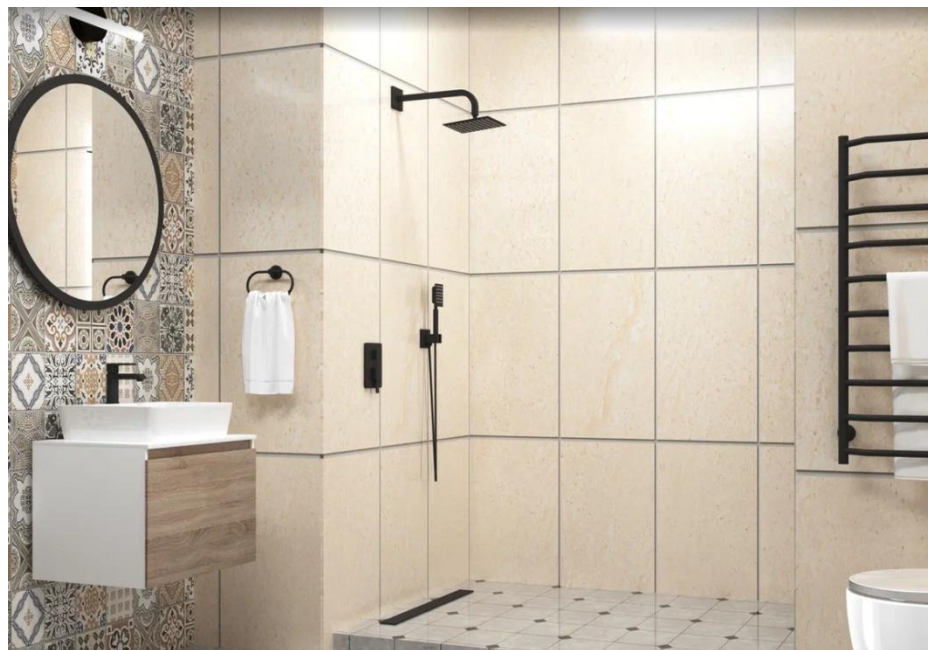

- Тумба Кантертоп+смеситель Heavy Metal
- Полотенцесушитель Виктория
- Душевая система Дилетто Квадро со встраиваемым смесителем

**СОЗДАЙ  
СЕБЕ  
НАСТРОЕНИЕ!**

**КОЛЛЕКЦИЯ МИНИ**  
**Скидка 12%**

**СОЗДАЙ  
СЕБЕ  
НАСТРОЕНИЕ!**