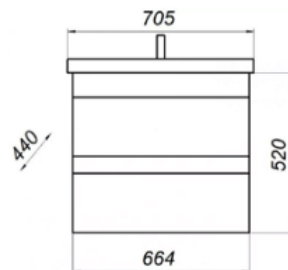

- ▶ размер, мм: 666x126x629
- ▶ материал: основание из ЛДСП
- ▶ цвет: дуб бардолино
- ▶ вес изделия, кг: 12,0
- ▶ наличие подсветки: нет

М/О=4034 руб.  
**Акция м/о =3730,33 руб.**

**MFR19886WB**  
19886

MFR85684SO  
85684

Тумба Сиэтл 70 с 2 ящиками

- ▶ размер, мм: 664x456x800
- ▶ материал: МДФ/ЛДСП
- ▶ цвет: дуб сонома
- ▶ вес изделия, кг: 27,900
- ▶ наличие доводчиков: да
- ▶ тип монтажа: напольный
- ▶ модель умывальника: Фостер 70\*

**Скидка 12%**

ДАЛЛАС

**СОЗДАЙ  
СЕБЕ  
НАСТРОЕНИЕ!**

MFR79625BT  
79625

Зеркало Модерн/Даллас 70

- ▶ размер, мм: 666x126x629
- ▶ материал: основание из ЛДСП
- ▶ цвет: бетон светлый
- ▶ вес изделия, кг: 11,250
- ▶ наличие подсветки: нет

М/О=4609,5руб.  
**Акция м/о=3937,57  
руб.**  
**Скидка 17%**

MFR79680BT  
79680

Тумба Даллас 70 с 2 ящиками

- ▶ размер, мм: 664x440x520
- ▶ материал: МДФ/ЛДСП
- ▶ цвет: бетон светлый
- ▶ вес изделия, кг: 28,0
- ▶ наличие доводчиков: нет
- ▶ тип монтажа: подвесной
- ▶ модель умывальника: Фостер 70\*