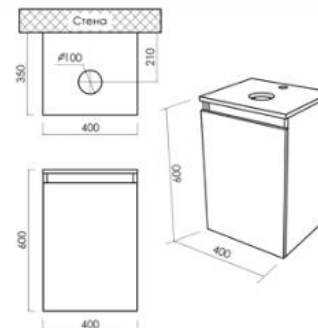

М/О=6098,40
руб.

**Акция м/о =
4934,8 руб.**

MFR19884WB
19884

Тумба Кантертоп 50 с 1 ящиком