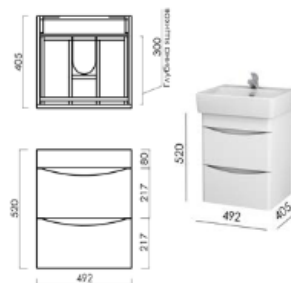

## КОЛЛЕКЦИЯ ХЕНГМЕТ soft touch

НОВИНКА

ХЕНГМЕТ

MFR20485WT  
20485

Тумба Хенгметт 55 с 2 ящиками

- ▶ размер, мм: 492x405x520
- ▶ материал: МДФ/ЛДСП
- ▶ цвет: белый
- ▶ вес изделия, кг: 18,85
- ▶ наличие доводчиков: да
- ▶ тип монтажа: подвесной
- ▶ модель умывальника: Нео 55\*