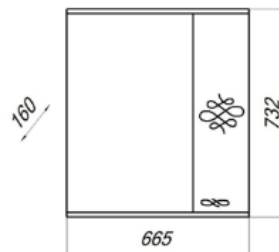

КОЛЛЕКЦИЯ ВЕРСАЛЬ

**СОЗДАЙ
СЕБЕ
НАСТРОЕНИЕ!**

ВЕРСАЛЬ

MFR14767WT
14767

Шкаф-зеркало Версаль 55С

- размер, мм: 566x160x749
- материал: МДФ/ ЛДСП
- цвет: белый
- вес изделия, кг: 13,700
- наличие подсветки: да
- наличие доводчиков: да

MFR14768WT
14768

Шкаф-зеркало Версаль 65С

- размер, мм: 665x160x732
- материал: МДФ/ ЛДСП
- цвет: белый
- вес изделия, кг: 15,180
- наличие подсветки: да
- наличие доводчиков: да

MFR14764WT
14764

Тумба Версаль 65 с 3 ящиками

- размер, мм: 605x316x850
- материал: МДФ/ ЛДСП
- цвет: белый
- вес изделия, кг: 16,400
- наличие доводчиков: да
- тип монтажа: напольный
- модель умывальника: Элеганс 65*

М/О=9975 руб.
Спеццена=3180 руб.
Скидка 68%

М/О=10360 руб.
Акция
м/о=8382,37 руб.
Скидка 12%

М/О=9760 руб.
Акция м/о= 8371,35 руб.
Скидка 16,5%

Скидка на комплект без учета оптовой скидки: 20%