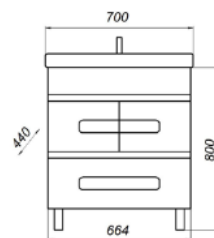

КОЛЛЕКЦИЯ МОДЕРН

**СОЗДАЙ
СЕБЕ
НАСТРОЕНИЕ!**

MFR79476WT
79476

Шкаф-зеркало Модерн 70C Glass

- размер, мм: 723x200x702
- материал: МДФ/ЛДСП
- цвет: белый
- вес изделия, кг: 15,250
- наличие подсветки: да
- наличие доводчиков: нет

MFR79479WT
79479

Тумба Модерн 70 Glass с 1 ящиком

- размер, мм: 664x440x800
- материал: МДФ/ЛДСП
- цвет: белый
- вес изделия, кг: 24,400
- наличие доводчиков: нет
- тип монтажа: напольный
- модель умывальника: Фостер 70*

MFR85099WT
85679

Шкаф-пенал Модерн 30 Glass

М/О=11865 руб.

Акция
м/о=10562,93руб.

М/О=12705 руб.

Акция м/о
=10945,08 руб.

М/О=11130 руб.

Акция м/о
=9309,94руб.

Мелкооптовая цена за комплект: 35700 рублей

Цена по акции без учета оптовой скидки:
30817,95 рублей (скидка 16%)