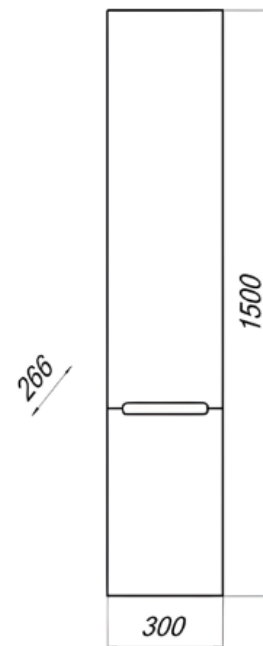

## КОЛЛЕКЦИЯ СИЭТЛ

СИЭТЛ

**MFR79676WT**  
79676

Шкаф-зеркало Сиегл 70/80

- ▶ размер, мм: 777x148x577
- ▶ материал: МДФ/ ЛДСП
- ▶ цвет: белый
- ▶ вес изделия, кг: 12,050
- ▶ наличие подсветки: да
- ▶ наличие доводчиков: да

## КОЛЛЕКЦИЯ СИЭТЛ

СИЭТЛ

MFR79677WT  
79677

Шкаф-зеркало Сиэтл 90

- ▶ размер, мм: 970x148x984
- ▶ материал: МДФ/ЛДСП
- ▶ цвет: белый
- ▶ вес изделия, кг: 17,750
- ▶ наличие подсветки: да
- ▶ наличие доводчиков: да

М/О=10228,05 руб.

**Акция м/о = 5804,57 руб.**

**Скидка 76%**

MFR79678WT  
79678

Шкаф-пенал Сиэтл 30

- ▶ размер, мм: 300x266x1500
- ▶ материал: МДФ/ЛДСП
- ▶ цвет: белый
- ▶ вес изделия, кг: 21,450
- ▶ наличие доводчиков: да
- ▶ тип монтажа: подвесной