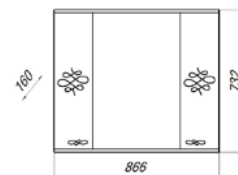

КОЛЛЕКЦИЯ ВЕРСАЛЬ

ВЕРСАЛЬ

MFR14769WT
14769

Шкаф-зеркало Версаль 75С

- размер, мм: 758x160x749
- материал: МДФ/ ЛДСП
- цвет: белый
- вес изделия, кг: 20,330
- наличие подсветки: да
- наличие доводчиков: да

MFR14765WT
14765

Тумба Версаль 75 с 2 ящиками

- размер, мм: 694x316x850
- материал: МДФ/ ЛДСП
- цвет: белый
- вес изделия, кг: 30,720
- наличие доводчиков: да
- тип монтажа: напольный
- модель умывальника: Элеганс 75*

MFR14770WT
14770

Шкаф-зеркало Версаль 90С

- размер, мм: 866x160x732
- материал: МДФ/ ЛДСП
- цвет: белый
- вес изделия, кг: 23,000
- наличие подсветки: да
- наличие доводчиков: да

MFR14766WT
14766

Тумба Версаль 85 с 2 ящиками

- размер, мм: 837x336x850
- материал: МДФ/ ЛДСП
- цвет: белый
- вес изделия, кг: 26,400
- наличие доводчиков: да
- тип монтажа: напольный
- модель умывальника: Элеганс 85*

СОЗДАЙ
СЕБЕ
НАСТРОЕНИЕ!

М/О=11445 руб.
Акция м/о = 8446,27 руб.
Скидка 36%

М/О=11027,10 руб.
Акция м/о=10538,46 руб.
Скидка 5%

Скидка за комплект 18,4%

М/О=13907,25 руб.
Акция м/о =10304,63 руб.
Скидка 35%

М/О=12353,25 руб.
Акция м/о =11805,54 руб.
Скидка 5%

Скидка за комплект 18,8%