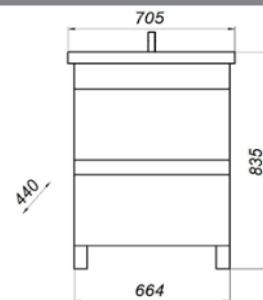

М/О=13030,08 руб.
**Акция м/о =11129,67
руб.**
Скидка 17%