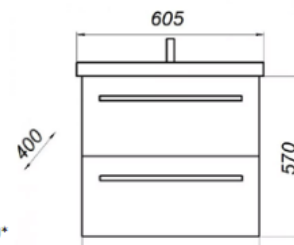

М/О=9811,20 руб.

**Акция м/о=8357,04руб.**

**Скидка 17,4%**

**СОЗДАЙ  
СЕБЕ  
НАСТРОЕНИЕ!**

**КОЛЛЕКЦИЯ БОСТОН**

**MFR85680BT**  
85680

Тумба Бостон 60 с 2 ящиками

- ▶ размер, мм: 565x400x570
- ▶ материал: МДФ/ ЛДСП
- ▶ цвет: бетон светлый
- ▶ вес изделия, кг: 25,550
- ▶ наличие доводчиков: нет
- ▶ тип монтажа: подвесной
- ▶ модель умывальника: Фостер 60\*