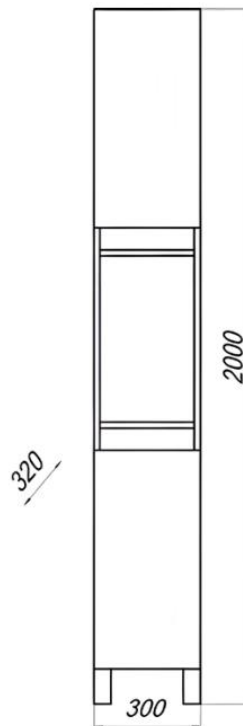

## КОЛЛЕКЦИЯ КАНТЕРТОП

ПОВИШКА **КАНТЕРТОП**

MFR19883WB  
19883

Тумба Кантертоп 40

- ▶ размер, мм: 400x350x600
- ▶ материал: ЛДСП
- ▶ цвет: белый, дуб бардолино
- ▶ тип монтажа: подвесной
- ▶ вес изделия, кг: 12,40
- ▶ наличие доводчиков: да
- ▶ тип монтажа: подвесной

- ▶ размер, мм: 666x126x629
- ▶ материал: основание из ЛДСП
- ▶ цвет: дуб бардолино
- ▶ вес изделия, кг: 12,0
- ▶ наличие подсветки: нет

М/О=4034 руб.  
**Акция м/о =3730,33 руб.**

**MFR19886WB**  
19886

## КОЛЛЕКЦИЯ МОДЕРН

**СОЗДАЙ  
СЕБЕ  
НАСТРОЕНИЕ!**

MFR79476WT  
79476

Шкаф-зеркало Модерн 70C Glass

- ▶ размер, мм: 723x200x702
- ▶ материал: МДФ/ЛДСП
- ▶ цвет: белый
- ▶ вес изделия, кг: 15,250
- ▶ наличие подсветки: да
- ▶ наличие доводчиков: нет

## КОЛЛЕКЦИЯ МОДЕРН

MFR85678WT  
85678

Шкаф-пенал Модерн 30

- ▶ размер, мм: 300x320x2000
- ▶ материал: МДФ/ЛДСП
- ▶ цвет: белый
- ▶ вес изделия, кг: 27,600
- ▶ наличие доводчиков: нет
- ▶ тип монтажа: напольный