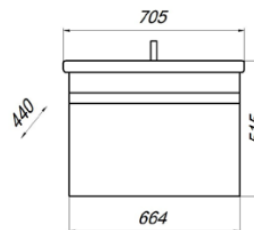

- ▶ размер, мм: 666x126x629
- ▶ материал: основание из ЛДСП
- ▶ цвет: дуб бардолино
- ▶ вес изделия, кг: 12,0
- ▶ наличие подсветки: нет

М/О=4034 руб.  
**Акция м/о =3730,33 руб.**

**MFR19886WB**  
19886

## КОЛЛЕКЦИЯ МОДЕРН

**СОЗДАЙ  
СЕБЕ  
НАСТРОЕНИЕ!**

MFR79619B0  
79619

Зеркало Модерн 70

- ▶ размер, мм: 666x126x629
- ▶ материал: основание из ЛДСП
- ▶ цвет: дуб бардолино
- ▶ вес изделия, кг: 12,0
- ▶ наличие подсветки: нет

М/О=4034 руб.

**Акция м/о =3730,33 руб.**

MFR79617B0  
79617

Тумба Модерн 70 с 1 ящиком

- ▶ размер, мм: 664x440x515
- ▶ материал: ЛДСП
- ▶ цвет: дуб бардолино
- ▶ вес изделия, кг: 24,400
- ▶ наличие доводчиков: нет
- ▶ тип монтажа: подвесной
- ▶ модель умывальника: Фостер 70\*

М/О=13214,25 руб.

**Акция м/о =11713,45 руб.**

MFR79620B0  
79620

Шкаф-пенал Модерн 35

- ▶ размер, мм: 355x300x1260
- ▶ материал: ЛДСП
- ▶ цвет: дуб бардолино
- ▶ вес изделия, кг: 21,450
- ▶ наличие доводчиков: да
- ▶ тип монтажа: подвесной