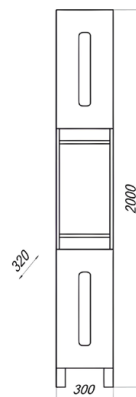

MFR85099WT
85679

Шкаф-пенал Модерн 30 Glass