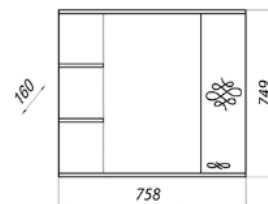

## КОЛЛЕКЦИЯ СИЭТЛ

СИЭТЛ

MFR79677WT  
79677

Шкаф-зеркало Сиэтл 90

- ▶ размер, мм: 970x148x984
- ▶ материал: МДФ/ЛДСП
- ▶ цвет: белый
- ▶ вес изделия, кг: 17,750
- ▶ наличие подсветки: да
- ▶ наличие доводчиков: да

М/О=10228,05 руб.

**Акция м/о = 5804,57 руб.**

**Скидка 76%**

MFR79678WT  
79678

Шкаф-пенал Сиэтл 30

- ▶ размер, мм: 300x266x1500
- ▶ материал: МДФ/ЛДСП
- ▶ цвет: белый
- ▶ вес изделия, кг: 21,450
- ▶ наличие доводчиков: да
- ▶ тип монтажа: подвесной

## КОЛЛЕКЦИЯ ВЕРСАЛЬ

ВЕРСАЛЬ

MFR14769WT  
14769

Шкаф-зеркало Версаль 75С

- ▶ размер, мм: 758x160x749
- ▶ материал: МДФ/ ЛДСП
- ▶ цвет: белый
- ▶ вес изделия, кг: 20,330
- ▶ наличие подсветки: да
- ▶ наличие доводчиков: да