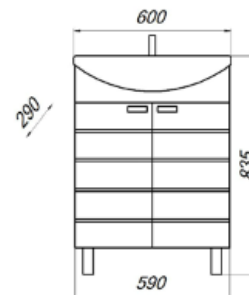

М/О=8234,10 руб.

Спеццена= 3180 руб.

Скидка 59%

Распродано!

**СОЗДАЙ
СЕБЕ
НАСТРОЕНИЕ!**