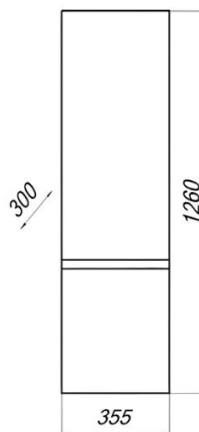

- ▶ размер, мм: 666x126x629
- ▶ материал: основание из ЛДСП
- ▶ цвет: дуб бардолино
- ▶ вес изделия, кг: 12,0
- ▶ наличие подсветки: нет

М/О=4034 руб.  
**Акция м/о =3730,33 руб.**

**MFR19886WB**  
19886

## КОЛЛЕКЦИЯ МОДЕРН

**СОЗДАЙ  
СЕБЕ  
НАСТРОЕНИЕ!**

MFR79619B0  
79619

Зеркало Модерн 70

- ▶ размер, мм: 666x126x629
- ▶ материал: основание из ЛДСП
- ▶ цвет: дуб бардолино
- ▶ вес изделия, кг: 12,0
- ▶ наличие подсветки: нет

М/О=13214,25 руб.

**Акция м/о =11713,45 руб.**

MFR79620B0  
79620

Шкаф-пенал Модерн 35

- ▶ размер, мм: 355x300x1260
- ▶ материал: ЛДСП
- ▶ цвет: дуб бардолино
- ▶ вес изделия, кг: 21,450
- ▶ наличие доводчиков: да
- ▶ тип монтажа: подвесной

Зеркало Модерн/Сиэтл 60

- ▶ размер, мм: 600x126x700
- ▶ материал: ЛДСП, стекло
- ▶ цвет: дуб сонома
- ▶ вес изделия, кг: 11,250
- ▶ наличие подсветки: нет

M/O=4534 руб.  
**Акция м/о=4153,08 руб.**  
**Скидка 9%**