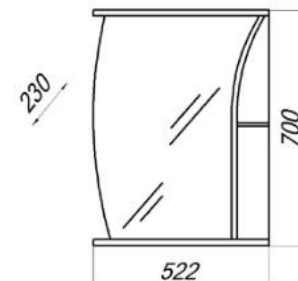

Мелкооптовая цена: 8307 рублей  
**Цена по акции = 6722,49 руб.**

**Скидка 23,5%**

**КОЛЛЕКЦИЯ ПАРУС**  
**Скидка на зеркальный шкафчик**

**MFR79420WT**  
79420

Шкаф-зеркало Парус 50 С

- ▶ размер, мм: 522x230x700
- ▶ материал: МДФ/ЛДСП
- ▶ цвет: белый
- ▶ вес изделия, кг: 15,490
- ▶ наличие подсветки: нет
- ▶ наличие доводчиков: нет