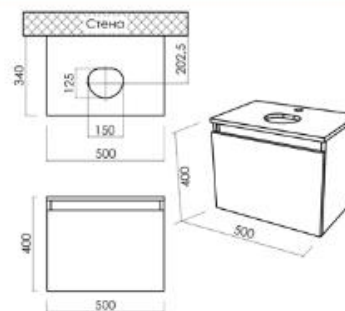

М/О=9481,5 руб.
Акция м/о = 7672,74 руб.

Скидка 23,6%

Новая современная коллекция, тренд 2024 года. К тумбам Кантертоп отлично подойдут любые зеркала, а также шкафчики Лотос и Модерн