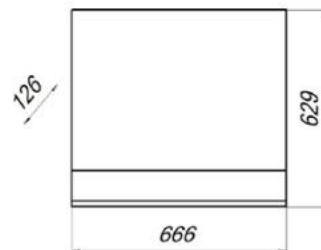

**Скидка 12%**

ДАЛЛАС

**СОЗДАЙ  
СЕБЕ  
НАСТРОЕНИЕ!**

MFR79625BT  
79625

Зеркало Модерн/Даллас 70

- ▶ размер, мм: 666x126x629
- ▶ материал: основание из ЛДСП
- ▶ цвет: бетон светлый
- ▶ вес изделия, кг: 11,250
- ▶ наличие подсветки: нет

М/О=4609,5руб.  
**Акция м/о=3937,57  
руб.**  
**Скидка 17%**

MFR79680BT  
79680

Тумба Даллас 70 с 2 ящиками

- ▶ размер, мм: 664x440x520
- ▶ материал: МДФ/ЛДСП
- ▶ цвет: бетон светлый
- ▶ вес изделия, кг: 28,0
- ▶ наличие доводчиков: нет
- ▶ тип монтажа: подвесной
- ▶ модель умывальника: Фостер 70\*