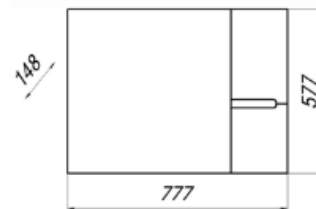

## КОЛЛЕКЦИЯ СИЭТЛ

СИЭТЛ

**MFR79676WT**  
79676

Шкаф-зеркало Сиегл 70/80

- ▶ размер, мм: 777x148x577
- ▶ материал: МДФ/ ЛДСП
- ▶ цвет: белый
- ▶ вес изделия, кг: 12,050
- ▶ наличие подсветки: да
- ▶ наличие доводчиков: да

М/О=7980 руб.

**Акция м/о= 5804,57руб.**

**Скидка 37%**

**MFR79674WT**  
79674

Тумба Сиегл 70 с 2 ящиками

- ▶ размер, мм: 660x440x850
- ▶ материал: МДФ/ ЛДСП
- ▶ цвет: белый
- ▶ вес изделия, кг: 27,900
- ▶ наличие доводчиков: да
- ▶ тип монтажа: напольный
- ▶ модель умывальника: Фостер 70\*