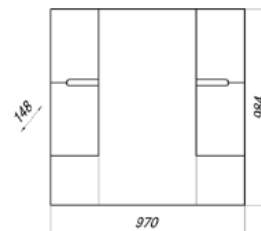

## КОЛЛЕКЦИЯ СИЭТЛ

СИЭТЛ

**MFR79676WT**  
79676

Шкаф-зеркало Сиегл 70/80

- ▶ размер, мм: 777x148x577
- ▶ материал: МДФ/ ЛДСП
- ▶ цвет: белый
- ▶ вес изделия, кг: 12,050
- ▶ наличие подсветки: да
- ▶ наличие доводчиков: да

М/О=7980 руб.

**Акция м/о= 5804,57руб.**

**Скидка 37%**

**MFR79674WT**  
79674

Тумба Сиегл 70 с 2 ящиками

- ▶ размер, мм: 660x440x850
- ▶ материал: МДФ/ ЛДСП
- ▶ цвет: белый
- ▶ вес изделия, кг: 27,900
- ▶ наличие доводчиков: да
- ▶ тип монтажа: напольный
- ▶ модель умывальника: Фостер 70\*

## КОЛЛЕКЦИЯ СИЭТЛ

СИЭТЛ

MFR79677WT  
79677

Шкаф-зеркало Сиэтл 90

- ▶ размер, мм: 970x148x984
- ▶ материал: МДФ/ЛДСП
- ▶ цвет: белый
- ▶ вес изделия, кг: 17,750
- ▶ наличие подсветки: да
- ▶ наличие доводчиков: да

М/О=10228,05 руб.

**Акция м/о = 5804,57 руб.**

**Скидка 76%**

MFR79678WT  
79678

Шкаф-пенал Сиэтл 30

- ▶ размер, мм: 300x266x1500
- ▶ материал: МДФ/ЛДСП
- ▶ цвет: белый
- ▶ вес изделия, кг: 21,450
- ▶ наличие доводчиков: да
- ▶ тип монтажа: подвесной