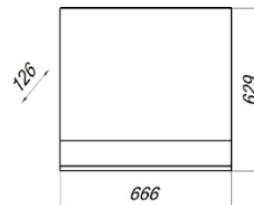

## КОЛЛЕКЦИЯ МОДЕРН

**СОЗДАЙ  
СЕБЕ  
НАСТРОЕНИЕ!**

MFR79619B0  
79619

Зеркало Модерн 70

- ▶ размер, мм: 666x126x629
- ▶ материал: основание из ЛДСП
- ▶ цвет: дуб бардолино
- ▶ вес изделия, кг: 12,0
- ▶ наличие подсветки: нет