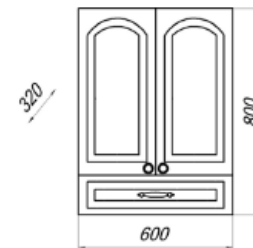

## КОЛЛЕКЦИЯ ПРОВАНС

ПРОВАНС

MFR79494AW  
79494

Шкаф Прованс 60 с 1 ящиком

- ▶ размер, мм: 600x320x800
- ▶ материал: МДФ/ЛДСП
- ▶ цвет: ясень белый
- ▶ вес изделия, кг: 24,840
- ▶ наличие доводчиков: да
- ▶ тип монтажа: подвесной