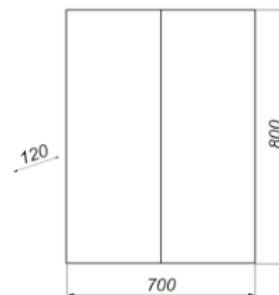

М/О=8925 руб.
Акция м/о=7344,43

**СОЗДАЙ
СЕБЕ
НАСТРОЕНИЕ!**

Мелкооптовая цена за комплект: 21394 рублей

**Цена по акции без учета оптовой скидки: 18495,32 рублей
(скидка 16%)**