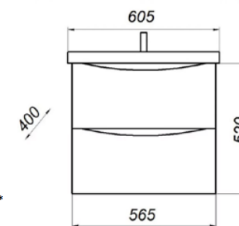

- размер, мм: 565x400x520
- материал: МДФ/ЛДСП
- цвет: дуб сонома
- вес изделия, кг: 25,550
- наличие доводчиков: нет
- тип монтажа: подвесной
- модель умывальника: Фостер 60*

M/O=10742 руб.
Акция м/о=9658,14 руб.
Скидка 11%

Скидка за комплект без учета оптовой: 10,6%

*Умывальник для тумбы заказывается отдельно.
Весь ассортимент умывальников для мебели Melodia della vita представлен на стр. 111

MFR79627SO
79627

Шкаф-пенал Сиэтл 35