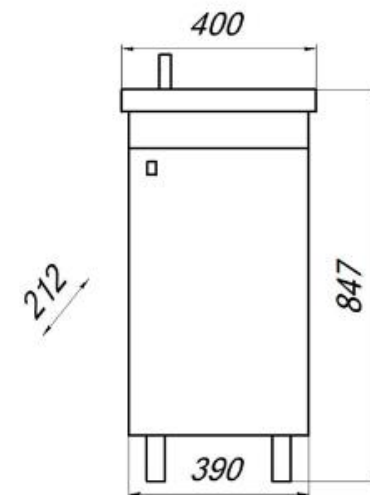

## КОЛЛЕКЦИЯ ГЛАДИОЛУС

MFR79562WT  
79562

Шкаф-зеркало Гладиолус 45С

- ▶ размер, мм: 430x430x770
- ▶ материал: ЛДСП
- ▶ цвет: белый
- ▶ вес изделия, кг: 19,740
- ▶ наличие подсветки: нет
- ▶ наличие доводчиков: нет
- ▶ тип монтажа: напольный

## КОЛЛЕКЦИЯ КАНТЕРТОП

ПОВИШКА **КАНТЕРТОП**

MFR19883WB  
19883

Тумба Кантертоп 40

- ▶ размер, мм: 400x350x600
- ▶ материал: ЛДСП
- ▶ цвет: белый, дуб бардолино
- ▶ тип монтажа: подвесной
- ▶ вес изделия, кг: 12,40
- ▶ наличие доводчиков: да
- ▶ тип монтажа: подвесной

- ▶ размер, мм: 666x126x629
- ▶ материал: основание из ЛДСП
- ▶ цвет: дуб бардолино
- ▶ вес изделия, кг: 12,0
- ▶ наличие подсветки: нет

М/О=4034 руб.  
**Акция м/о =3730,33 руб.**

**MFR19886WB**  
19886

**MFR79452WT**  
**79452**

**Тумба Мини**

- ▶ размер, мм: 390x212x847
- ▶ материал: ЛДСП
- ▶ цвет: белый
- ▶ вес изделия, кг: 12,850
- ▶ наличие доводчиков: нет
- ▶ тип монтажа: напольный
- ▶ модель умывальника: Como 40\*