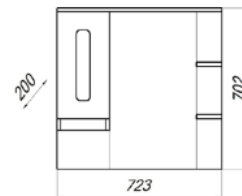

КОЛЛЕКЦИЯ МОДЕРН

**СОЗДАЙ
СЕБЕ
НАСТРОЕНИЕ!**

MFR79476WT
79476

Шкаф-зеркало Модерн 70C Glass

- размер, мм: 723x200x702
- материал: МДФ/ЛДСП
- цвет: белый
- вес изделия, кг: 15,250
- наличие подсветки: да
- наличие доводчиков: нет

MFR79479WT
79479

Тумба Модерн 70 Glass с 1 ящиком

- размер, мм: 664x440x800
- материал: МДФ/ЛДСП
- цвет: белый
- вес изделия, кг: 24,400
- наличие доводчиков: нет
- тип монтажа: напольный
- модель умывальника: Фостер 70*

MFR85099WT
85679

Шкаф-пенал Модерн 30 Glass

М/О=11865 руб.

Акция
м/о=10562,93руб.

М/О=12705 руб.

Акция м/о
=10945,08 руб.

М/О=11130 руб.

Акция м/о
=9309,94руб.

Мелкооптовая цена за комплект: 35700 рублей

Цена по акции без учета оптовой скидки:
30817,95 рублей (скидка 16%)