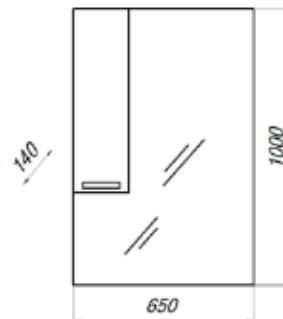

М/О=9062 руб.

Спеццена=3180 руб.

Скидка 85%

**СОЗДАЙ
СЕБЕ
НАСТРОЕНИЕ!**