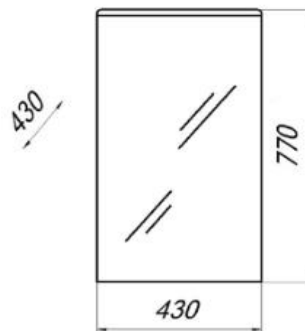

## КОЛЛЕКЦИЯ ГЛАДИОЛУС

MFR79562WT  
79562

Шкаф-зеркало Гладиолус 45С

- ▶ размер, мм: 430x430x770
- ▶ материал: ЛДСП
- ▶ цвет: белый
- ▶ вес изделия, кг: 19,740
- ▶ наличие подсветки: нет
- ▶ наличие доводчиков: нет
- ▶ тип монтажа: напольный