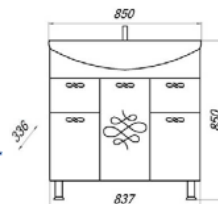

СОЗДАЙ
СЕБЕ
НАСТРОЕНИЕ!

М/О=11445 руб.
Акция м/о = 8446,27 руб.
Скидка 36%

М/О=11027,10 руб.
Акция м/о=10538,46 руб.
Скидка 5%

Скидка за комплект 18,4%

М/О=13907,25 руб.
Акция м/о =10304,63 руб.
Скидка 35%

М/О=12353,25 руб.
Акция м/о =11805,54 руб.
Скидка 5%

Скидка за комплект 18,8%