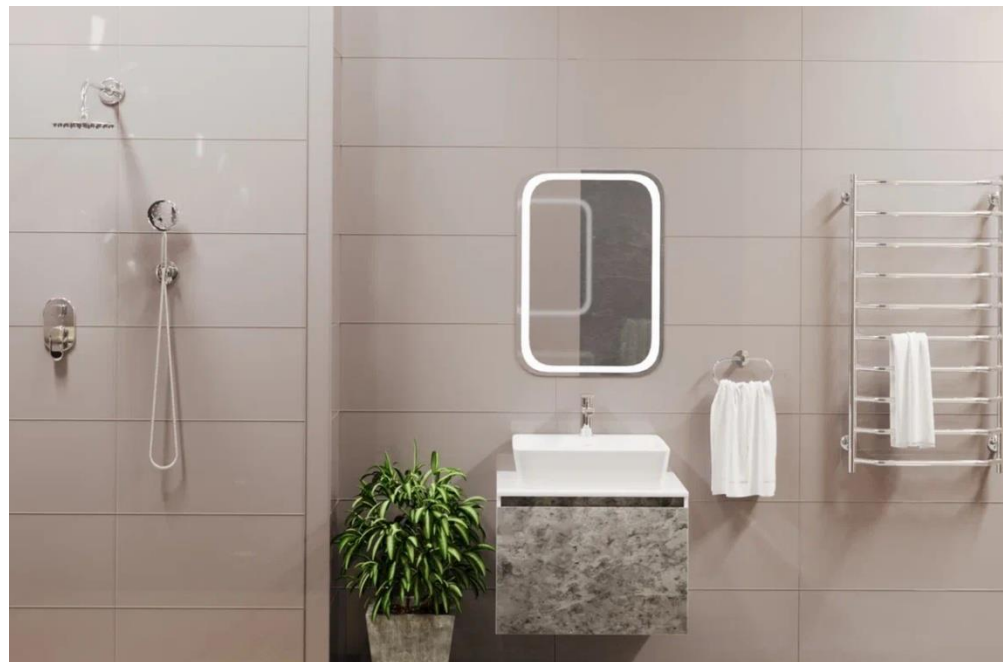

Сочетание в интерьере продуктов
Melodia della vita:

- -Тумба Кантертоп+зеркало Альта
- Полотенцесушитель Виктория
- Душевая система Дилетто Тондо со встраиваемым смесителем

**СОЗДАЙ
СЕБЕ
НАСТРОЕНИЕ!**