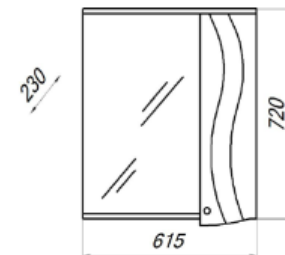

М/О=10503 руб.

**Спеццена=3180 руб.**

**Скидка 70%**

ЛИВИНЬО

MFR79411WT  
79411

Шкаф-зеркало Ливиньо 60С

- ▶ размер, мм: 615x230x720
- ▶ материал: МДФ/ЛДСП
- ▶ цвет: Белый
- ▶ вес изделия, кг: 13,500
- ▶ наличие подсветки: нет
- ▶ наличие доводчиков: нет