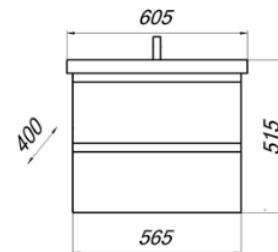

М/О=10815 руб.
Акция м/о= 9620,37 руб.
Скидка 12%

MFR79613WT
79613

Тумба Модерн 60 с 3 ящиками