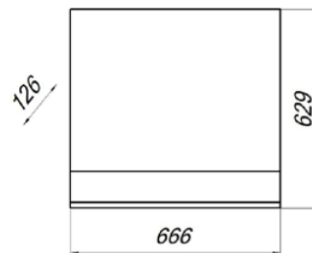

- ▶ размер, мм: 666x126x629
- ▶ материал: основание из ЛДСП
- ▶ цвет: дуб бардолино
- ▶ вес изделия, кг: 12,0
- ▶ наличие подсветки: нет

М/О=4034 руб.  
**Акция м/о =3730,33 руб.**

**MFR19886WB**  
19886