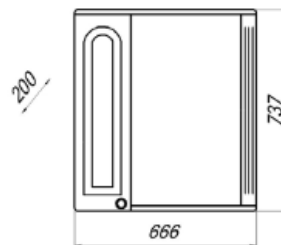

М/О=8886,15 руб.

**Акция м/о=7425,82руб.**

**Скидка 19,7%**

MFR79448WT  
79448

Шкаф-зеркало Прованс 60С

- ▶ размер, мм: 666x200x737
- ▶ материал: МДФ/ЛДСП
- ▶ цвет: ясень белый
- ▶ вес изделия, кг: 12,540
- ▶ наличие подсветки: да
- ▶ наличие доводчиков: да