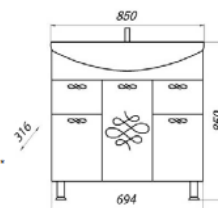

КОЛЛЕКЦИЯ ВЕРСАЛЬ

ВЕРСАЛЬ

MFR14769WT
14769

Шкаф-зеркало Версаль 75С

- размер, мм: 758x160x749
- материал: МДФ/ ЛДСП
- цвет: белый
- вес изделия, кг: 20,330
- наличие подсветки: да
- наличие доводчиков: да

MFR14765WT
14765

Тумба Версаль 75 с 2 ящиками

- размер, мм: 694x316x850
- материал: МДФ/ ЛДСП
- цвет: белый
- вес изделия, кг: 30,720
- наличие доводчиков: да
- тип монтажа: напольный
- модель умывальника: Элеганс 75*

MFR14770WT
14770

Шкаф-зеркало Версаль 90С

- размер, мм: 866x160x732
- материал: МДФ/ ЛДСП
- цвет: белый
- вес изделия, кг: 23,000
- наличие подсветки: да
- наличие доводчиков: да

MFR14766WT
14766

Тумба Версаль 85 с 2 ящиками

- размер, мм: 837x336x850
- материал: МДФ/ ЛДСП
- цвет: белый
- вес изделия, кг: 26,400
- наличие доводчиков: да
- тип монтажа: напольный
- модель умывальника: Элеганс 85*

СОЗДАЙ
СЕБЕ
НАСТРОЕНИЕ!

М/О=11445 руб.
Акция м/о = 8446,27 руб.
Скидка 36%

М/О=11027,10 руб.
Акция м/о=10538,46 руб.
Скидка 5%

Скидка за комплект 18,4%

М/О=13907,25 руб.
Акция м/о =10304,63 руб.
Скидка 35%

М/О=12353,25 руб.
Акция м/о =11805,54 руб.
Скидка 5%

Скидка за комплект 18,8%