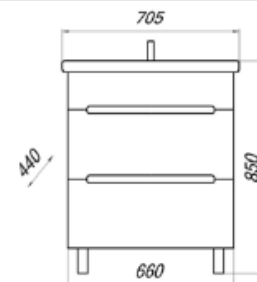

## КОЛЛЕКЦИЯ СИЭТЛ

СИЭТЛ

**MFR79676WT**  
79676

Шкаф-зеркало Сиегл 70/80

- ▶ размер, мм: 777x148x577
- ▶ материал: МДФ/ ЛДСП
- ▶ цвет: белый
- ▶ вес изделия, кг: 12,050
- ▶ наличие подсветки: да
- ▶ наличие доводчиков: да

М/О=7980 руб.

**Акция м/о= 5804,57руб.**

**Скидка 37%**

**MFR79674WT**  
79674

Тумба Сиегл 70 с 2 ящиками

- ▶ размер, мм: 660x440x850
- ▶ материал: МДФ/ ЛДСП
- ▶ цвет: белый
- ▶ вес изделия, кг: 27,900
- ▶ наличие доводчиков: да
- ▶ тип монтажа: напольный
- ▶ модель умывальника: Фостер 70\*