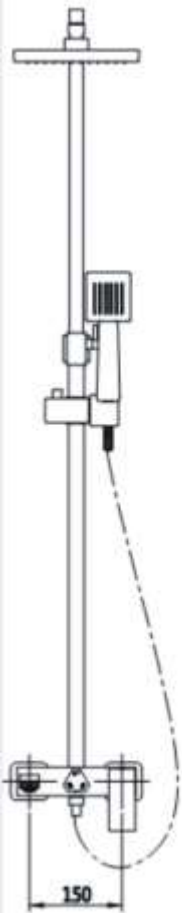

MELODIA

della vita

Душевая система со смесителем для ванны/душа Blues MELODIA
MSC00108C_bk чёрный

Описание:

- •Смеситель латунный с керамическим картриджем 35мм с **функцией экономии воды** с вращающимся изливом в черном матовом цвете, керамический дивертор на 4 положения, расстояние между отверстиями подключения 150+/-20мм
- •Душевая колонна из нержавеющей стали 201 марки толщиной 1,5мм длиной 1100мм с возможностью регулировки по высоте (телескопическая) в черном цвете
  Верхний душ из АБС пластика 225x225мм чёрный, ручной душ из АБС пластика 80x100мм 3 функции чёрный
- •Чёрный шланг 1,5мм из нерж.стали
- •Держатель лейки чёрный из АБС пластика 112мм с возможностью его регулировки на штанге
- •Гигиеническая лейка черная из АБС пластика софт тач и шланг для гиг.лейки ПВХ черный с латунными гайками
- •Полочка 280x120x40мм пластиковая черная