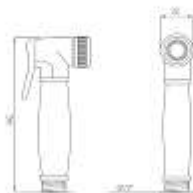

**лейка для биде
MELODIA RETRO**

- назначение: для биде
- присоединительный размер: наружная резьба 1/2"
- цвет хром
- снабжена рычажком-выключателем для остановки потока воды

MKP24003P
34418