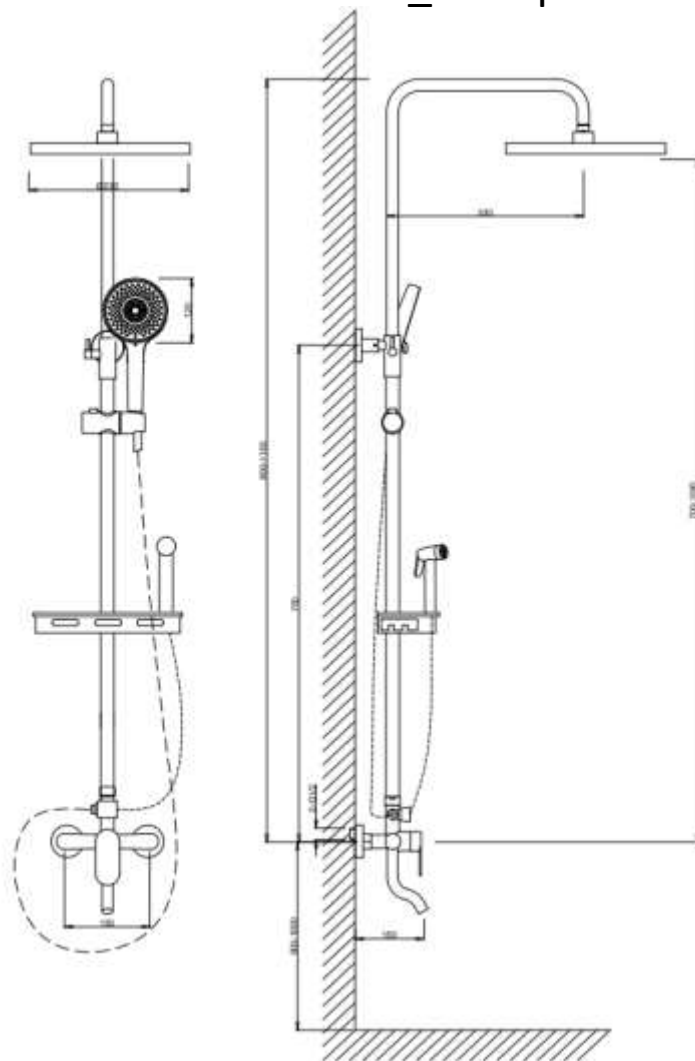

MELODIA

della vita

душевая система со смесителем для ванны/душа Jazz 4в1 MELODIA
MSC00107C_bk чёрный

Описание:

- •Смеситель латунный с керамическим картриджем 35мм с функцией сбережения воды с поворотным изливом в черном матовом цвете, керамический дивертор на 4 положения, расстояние между отверстиями подключения 150+/-20мм
- •Душевая колонна из нержавеющей стали 201 марки толщиной 1,5мм длиной 1100мм с возможностью регулировки по высоте (телескопическая) в черном цвете
- •Верхний душ из АБС пластика Ø230мм чёрный, ручной душ из АБС пластика 120мм 3 функции чёрный
- •Чёрный шланг 1,5мм из нерж.стали, держатель лейки чёрный из АБС пластика 112мм с возможностью его регулировки на штанге
- •Гигиеническая лейка черная из АБС пластика софт тач
- •Шланг для гиг.лейки ПВХ черный с латунными гайками, полочка 280x120x40мм пластиковая черная