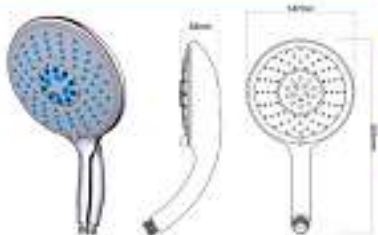

- ABS пластик, круглая, Ø 150 мм
- наружная резьба 1/2"
- форсунки:
- хром, серый, синий
- используется для ручного душа

• Лейка в блистере серия LUXE

МКР20411BL_вк
34447

- ABS пластик, 3 функции, квадратная 120x80 мм, кнопка
- наружная резьба 1/2"
- форсунки:
- черный
- используется для ручного душа

• Лейка в блистере серия LUXE