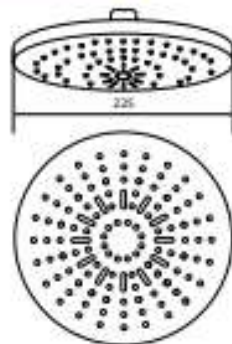

### Технические характеристики

- ▶ материал: ABS пластик, 225x225 мм
- ▶ присоединительный размер: внутренняя резьба G1/2"
- ▶ имеет зеркальное хромированное покрытие

МКР27002С  
34332

### Технические характеристики

- ▶ материал: ABS пластик, квадрат 200x200 мм
- ▶ присоединительный размер: внутренняя резьба G1/2"
- ▶ имеет зеркальное хромированное покрытие

## Технические характеристики:

- ▶ материал: ABS пластик, круглая Ø 225 мм, 1 функция
- ▶ присоединительный размер:
- ▶ внутренняя резьба G1/2"
- ▶ цвет корпуса – черный

МКР27005С\_bk  
34750

## Технические характеристики:

- ▶ материал: ABS пластик, круглая Ø 225 мм, 1 функция
- ▶ присоединительный размер:
- ▶ внутренняя резьба G1/2"
- ▶ цвет корпуса – черный

Активация Windows

Чтобы активировать Windows, перейдите в