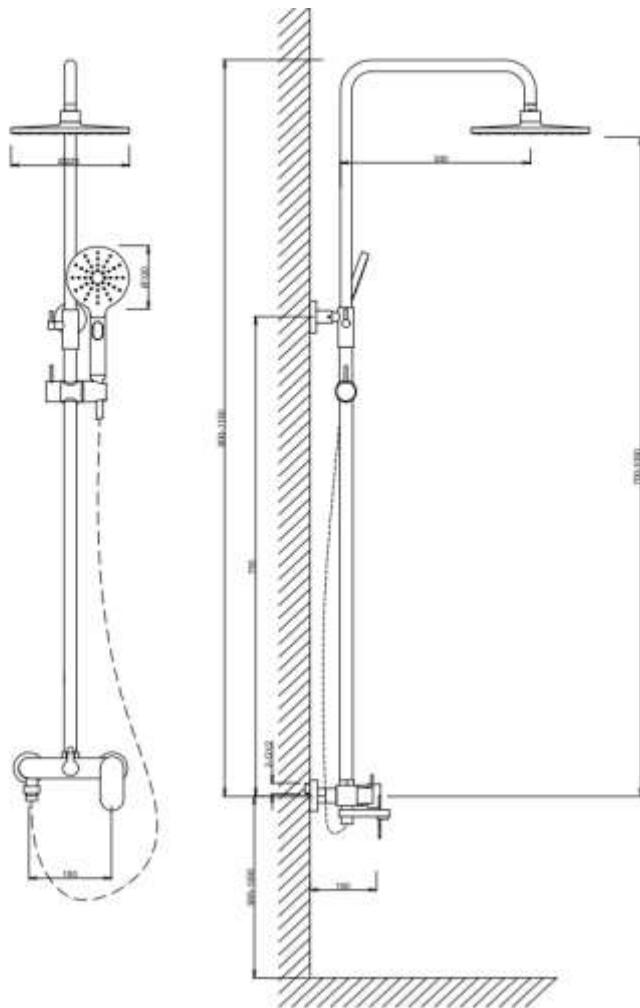

Душевая система со смесителем для ванны/душа Rock MELODIA MSC00106C

Описание:

- •Смеситель латунный с керамическим картриджем 35мм со складным изливом, хромированный керамический дивертор, расстояние между отверстиями подключения 150+/-20мм,
- •Душевая колонна из нержавеющей стали 201 марки толщиной 1,5мм длиной 1100мм с возможностью регулировки по высоте (телескопическая)
- •Верхний душ из АБС пластика Ø225мм хромированный
- •Ручной душ из АБС пластика 120мм 3 функции хромированный
- •Хромированный шланг 1,5мм из нерж.стали
- •Держатель лейки хромированный из АБС пластика 112мм с возможностью его регулировки на штанге