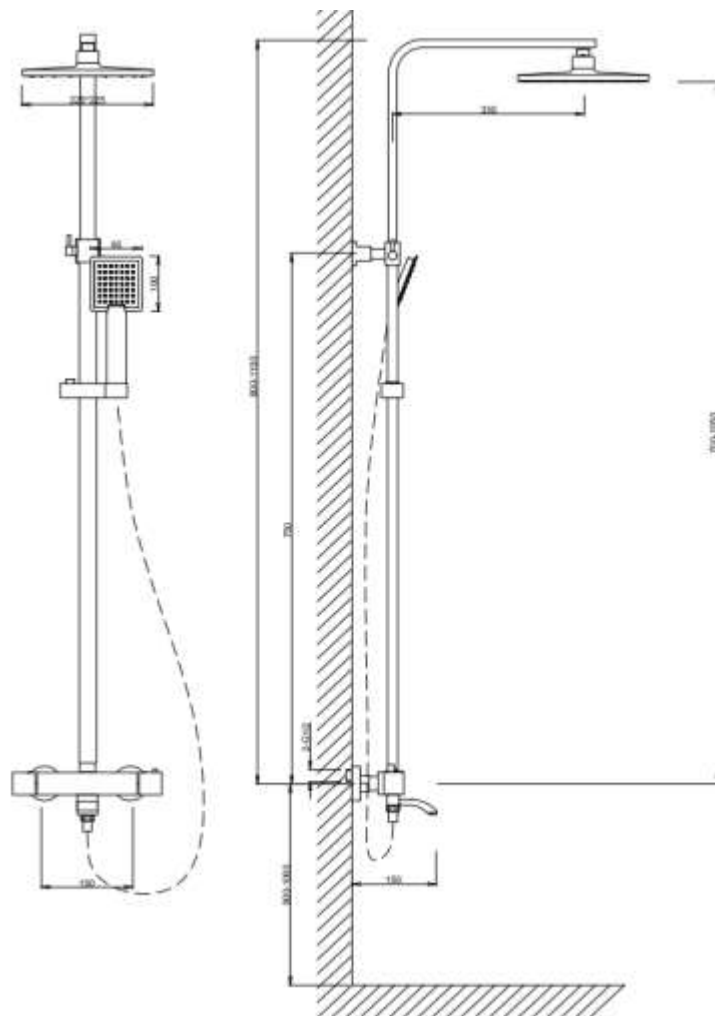

MELODIA

della vita

Душевая система с термостатическим смесителем для ванны/душа Moderno MELODIA MSC00111C

Описание:

- •Смеситель латунный термостатический со складным изливом, расстояние между отверстиями подключения 150+/-20мм
- •Душевая колонна из нержавеющей стали 201 марки толщиной 1,5мм длиной 1100мм с возможностью регулировки по высоте (телескопическая)
- •Верхний душ из АБС пластика 225x225мм хромированный
- •Ручной душ из АБС пластика 93x100мм 1 функция хромированный
- •Хромированный шланг 1,5мм из нерж.стали
- •Держатель лейки хромированный из АБС пластика 112мм с возможностью его регулировки на штанге