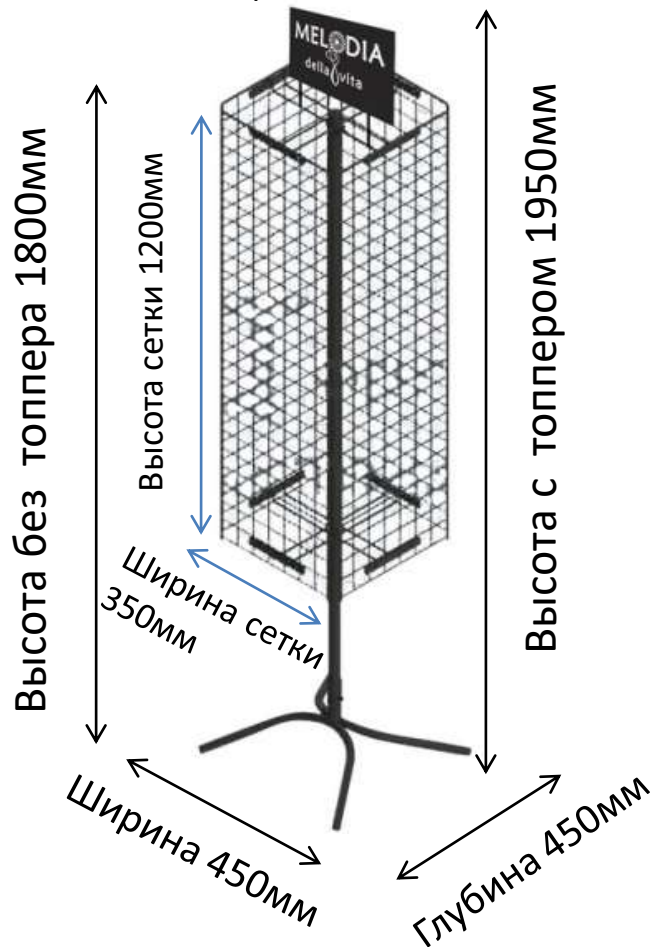

Топпер 650x150мм

**Стенд пристенный  
650x450мм  
чёрный**

Топпер 350x150мм

**Стенд – вертушка  
1950x450x450мм  
чёрный**

Крючок с  
ценникодержателем

Крючок без  
ценникодержателя

Длина – 150мм  
Диаметр прутка – 4мм  
Цвет-чёрный