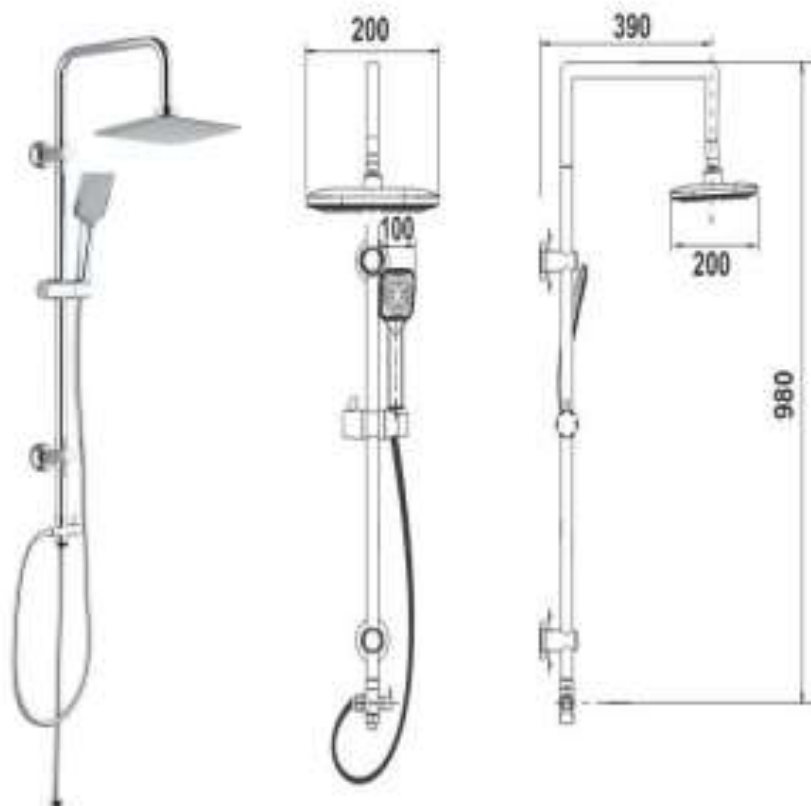

MSC00101C
14519

ДУШЕВАЯ СИСТЕМА БЕЗ СМЕСИТЕЛЯ MELODIA SQUARE

Технические характеристики

- верхний душ квадратный из ABS пластика 200x200 мм
- ручной душ 80x100мм 1 функция
- цвет хром
- нержавеющая сталь, ABS пластик
- держатель верхнего душа из нержавеющей стали 950x340, диаметр трубки 22 мм
- шланг хромированный длиной 1,5 м
- дивертор металлический на 2 положения