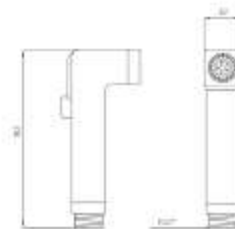

**лейка для биде
MELODIA SQUARE**

- назначение: для биде
- присоединительный размер: наружная резьба 1/2"
- цвет хром
- снабжена рычажком-выключателем для остановки потока воды

MKP24001
14506