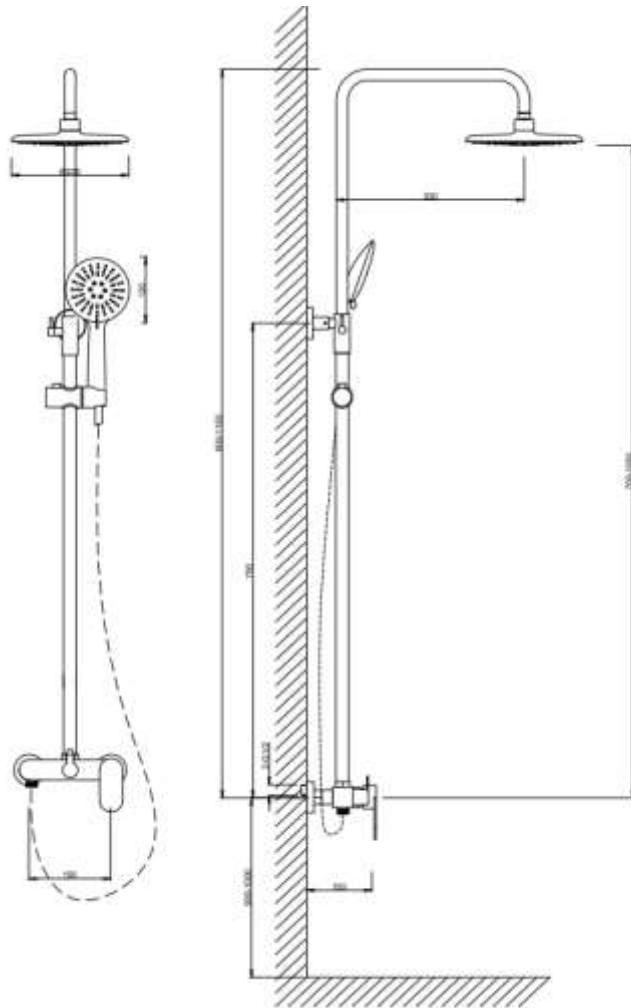

Душевая система со смесителем для душа Rock MELODIA MSC00105C

Описание:

- •Смеситель латунный с керамическим картриджем 35мм без излива хромированный, керамический дивертор, расстояние между отверстиями подключения 150+/-20мм,
- •Душевая колонна из нержавеющей стали 201 марки толщиной 1,5мм длиной 1100мм с возможностью регулировки по высоте (телескопическая)
- •Верхний душ из АБС пластика Ø230мм хромированный
- •Ручной душ из АБС пластика 120мм 3 функции хромированный
- •Хромированный шланг 1,5мм из нерж.стали
- •Держатель лейки хромированный из АБС пластика 112мм с возможностью его регулировки на штанге