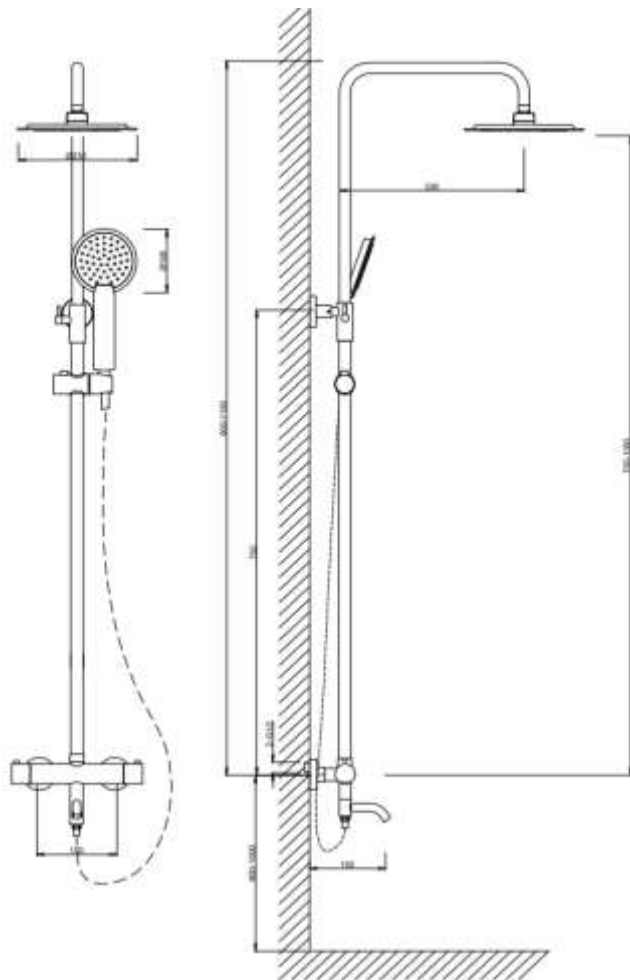

Душевая система с термостатическим смесителем для ванны/душа Rock MELODIA MSC00110C

Описание:

- •Смеситель латунный термостатический со складным изливом, расстояние между отверстиями подключения 150+/-20мм
- •Душевая колонна из нержавеющей стали 201 марки толщиной 1,5мм длиной 1100мм с возможностью регулировки по высоте (телескопическая)
- •Верхний душ из АБС пластика Ø230мм хромированный, ручной душ из АБС пластика 120мм 1 функция хромированный
- •Хромированный шланг 1,5мм из нерж.стали
- •Держатель лейки хромированный из АБС пластика 112мм с возможностью его регулировки на штанге