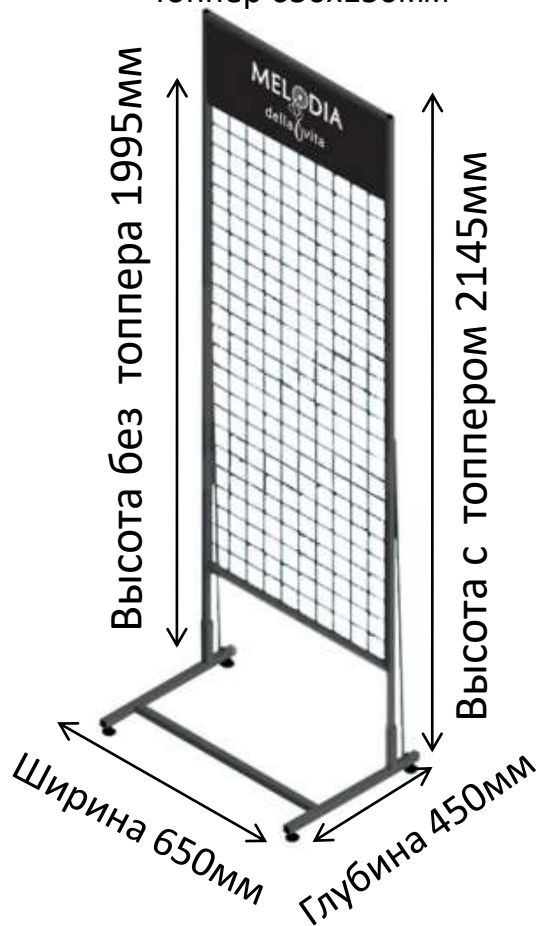

Топпер 650x150мм

**Стенд пристенный  
650x450мм  
чёрный**

Топпер 350x150мм

**Стенд – вертушка  
1950x450x450мм  
чёрный**

Крючок с  
ценникодержателем

Крючок без  
ценникодержателя

Длина – 150мм  
Диаметр прутка – 4мм  
Цвет-чёрный