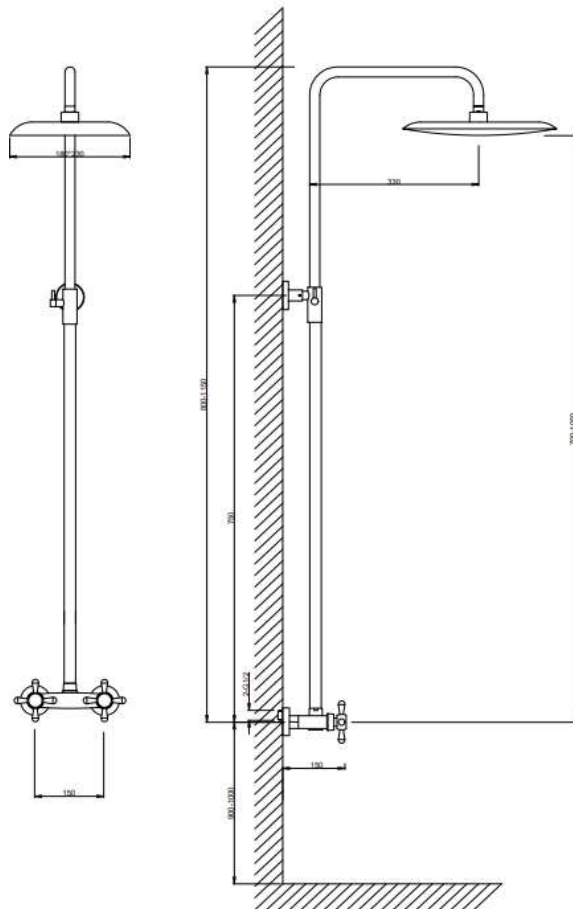

Душевая система с двуруким душевым смесителем Galateo MELODIA MSC00104C

Описание:

- •Смеситель латунный с керамическими кран-буксами 1/2" и маховиками-крестиками из металла
- •Расстояние между отверстиями подключения 150+/-20мм
- •Душевая колонна из нержавеющей стали 201 марки толщиной 1мм длиной 1100мм
- •Верхний душ из АБС пластика 230x180мм