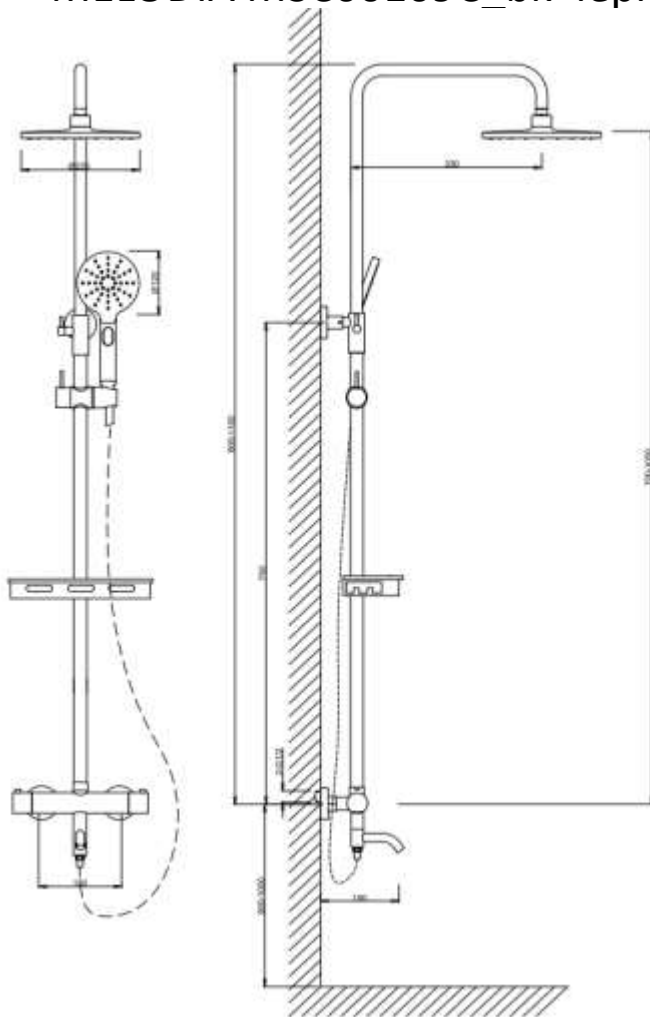

MELODIA

della vita

Душевая система с термостатическим смесителем для ванны/душа Salsa
MELODIA MSC00109C_bk чёрный

Описание:

- •Смеситель латунный термостатический с функцией сбережения воды со складным изливом в черном матовом цвете, керамический дивертор на 4 положения, расстояние между отверстиями подключения 150+/-20мм
- •Душевая колонна из нержавеющей стали 201 марки толщиной 1,5мм длиной 1100мм с возможностью регулировки по высоте (телескопическая) в черном цвете
- •Верхний душ из АБС пластика Ø225мм чёрный
- •Ручной душ из АБС пластика 120мм 3 функции чёрный и чёрный шланг 1,5мм из нерж.стали
- •Держатель лейки чёрный из АБС пластика 112мм с возможностью его регулировки на штанге
- •Гигиеническая лейка черная из АБС пластика софт тач и шланг для гиг.лейки ПВХ черный с латунными гайками
- •Полочка 280x120x40мм пластиковая черная