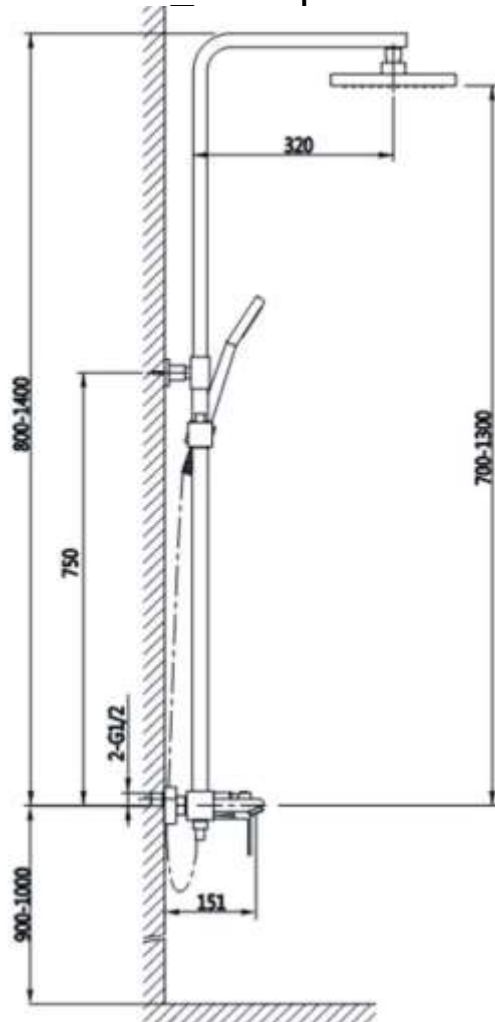

MELODIA

della vita

Душевая система со смесителем для ванны/душа Blues MELODIA
MSC00108C_bk чёрный

Описание:

- •Смеситель латунный с керамическим картриджем 35мм с **функцией экономии воды** с вращающимся изливом в черном матовом цвете, керамический дивертор на 4 положения, расстояние между отверстиями подключения 150+/-20мм
- •Душевая колонна из нержавеющей стали 201 марки толщиной 1,5мм длиной 1100мм с возможностью регулировки по высоте (телескопическая) в черном цвете
  Верхний душ из АБС пластика 225x225мм чёрный, ручной душ из АБС пластика 80x100мм 3 функции чёрный
- •Чёрный шланг 1,5мм из нерж.стали
- •Держатель лейки чёрный из АБС пластика 112мм с возможностью его регулировки на штанге
- •Гигиеническая лейка черная из АБС пластика софт тач и шланг для гиг.лейки ПВХ черный с латунными гайками
- •Полочка 280x120x40мм пластиковая черная