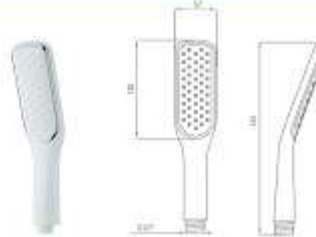

- ABS пластик, круглая 1 функция, 130X55 мм, L- 240 мм
- наружная резьба 1/2"
- форсунки:
- белый с хромированными вставками
- используется для ручного душа

• Лейка в пакете ПВХ с картонным подвесом

МКР26301
34388