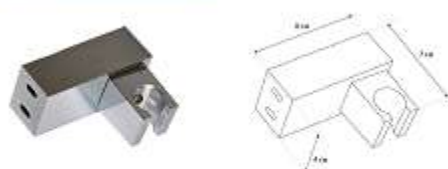

- Материал: ABS пластик
- Цвет: Хром
- Крепеж: В комплекте
- ✓ Кронштейн для душа является держателем для душевых и гигиенических леек.

МКР28002P
34317