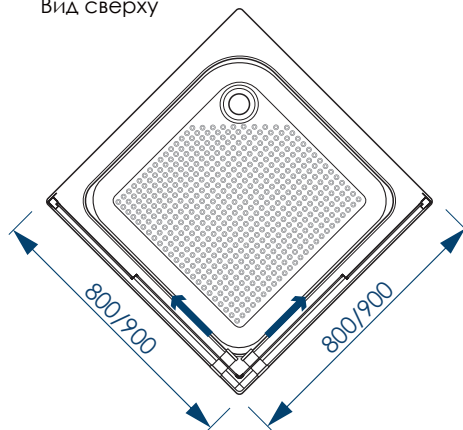

ХАРАКТЕРИСТИКИ ИЗДЕЛИЯ

Вид спереди

Вид сверху

| 800x800x2050, 900x900x2050 мм

500/550 мм
ШИРИНА
ОТКРЫТИЯ ПРОЁМА

**МАТОВОЕ
СТЕКЛО**

**ПРОЗРАЧНОЕ
СТЕКЛО**

ХАРАКТЕРИСТИКИ АКРИЛОВОГО ПОДДОНА

ХАРАКТЕРИСТИКИ ИЗДЕЛИЯ

Вид спереди

Вид сверху

| 800x800x1910, 900x900x1910 мм

430/480 мм
ШИРИНА
ОТКРЫТИЯ ПРОЁМА

МАТОВОЕ
СТЕКЛО

ПРОЗРАЧНОЕ
СТЕКЛО

ХАРАКТЕРИСТИКИ АКРИЛОВОГО ПОДДОНА

ЦЕЛЬНАЯ
ФОРМА

ПРОТИВОСКОЛЬЗЯЩАЯ
ПОВЕРХНОСТЬ

ДИАМЕТР
СЛИВНОГО ОТВЕРСТИЯ

СБОРНО-РАЗБОРНЫЙ
КАРКАС

ЧЕТЫРЕ ТОЧКИ
ОПОРЫ

РЕГУЛИРОВАНИЕ
ВЫСОТЫ ПОДДОНА
до 0,5 см

ДОПОЛНИТЕЛЬНАЯ
ФИКСАЦИЯ
К СТЕНАМ

ВНИМАНИЕ! Более подробная информация о поддоне в разделе акриловых изделий!

Вид спереди

Вид сверху

| 800x800x2050, 900x900x2050 мм

430/480 мм
ШИРИНА
ОТКРЫТИЯ ПРОЁМА

МАТОВОЕ
СТЕКЛО

ПРОЗРАЧНОЕ
СТЕКЛО

ХАРАКТЕРИСТИКИ АКРИЛОВОГО ПОДДОНА

СЪЁМНЫЙ
ЭКРАН