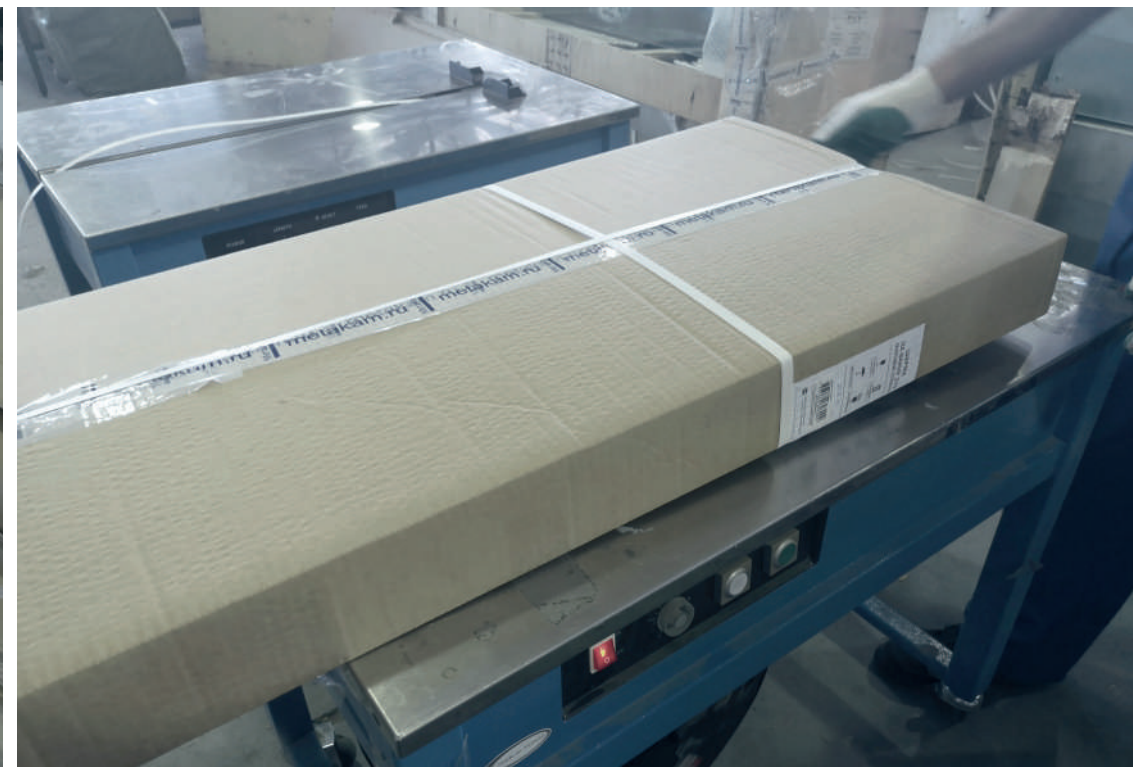

- Алюминиевый профиль
- Закаленное стекло 4мм
- Качественная фурнитура

ПОДГОТОВКА СЫРЬЯ

- Порошковое окрашивание алюминиевых профилей
- Фрезеровка отверстий на высокоточном оборудовании ЧПУ
- Специальная обработка кромки стекла

Производство ДУШЕВЫХ ОГРАЖДЕНИЙ

УПАКОВКА ИЗДЕЛИЙ

- Индивидуальная упаковка профилей
- Индивидуальная упаковка стекла
- Гофрокороб

КОНТРОЛЬ КАЧЕСТВА ИЗДЕЛИЙ

- Контроль качества входящего сырья
- Контроль качества готовой продукции на всех этапах производства
- Контроль качества и безопасность изделий подтверждена соответствующими сертификатами соответствия