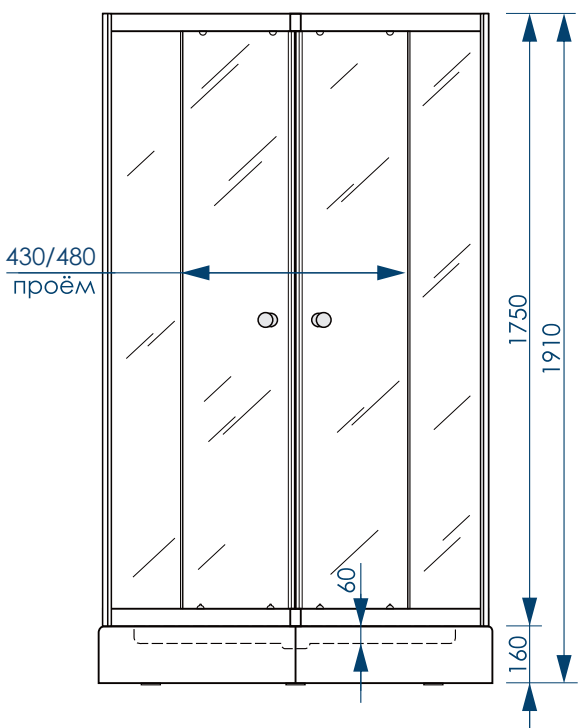

ХАРАКТЕРИСТИКИ ИЗДЕЛИЯ

Вид спереди

Вид сверху

500/550 мм
ШИРИНА
ОТКРЫТИЯ ПРОЁМА

МАТОВОЕ
СТЕКЛО

ПРОЗРАЧНОЕ
СТЕКЛО

800x800x1910, 900x900x1910 мм

ХАРАКТЕРИСТИКИ АКРИЛОВОГО ПОДДОНА

ХАРАКТЕРИСТИКИ ИЗДЕЛИЯ

Вид спереди

Вид сверху

| 800x800x2050, 900x900x2050 мм

500/550 мм
ШИРИНА
ОТКРЫТИЯ ПРОЁМА

**МАТОВОЕ
СТЕКЛО**

**ПРОЗРАЧНОЕ
СТЕКЛО**

ХАРАКТЕРИСТИКИ АКРИЛОВОГО ПОДДОНА

ХАРАКТЕРИСТИКИ ИЗДЕЛИЯ

Вид спереди

Вид сверху

| 800x800x1910, 900x900x1910 мм

430/480 мм
ШИРИНА
ОТКРЫТИЯ ПРОЁМА

МАТОВОЕ
СТЕКЛО

ПРОЗРАЧНОЕ
СТЕКЛО

ХАРАКТЕРИСТИКИ АКРИЛОВОГО ПОДДОНА

Вид спереди

Вид сверху

| 800x800x2050, 900x900x2050 мм

430/480 мм
ШИРИНА
ОТКРЫТИЯ ПРОЁМА

МАТОВОЕ
СТЕКЛО

ПРОЗРАЧНОЕ
СТЕКЛО

ХАРАКТЕРИСТИКИ АКРИЛОВОГО ПОДДОНА

СЪЁМНЫЙ
ЭКРАН