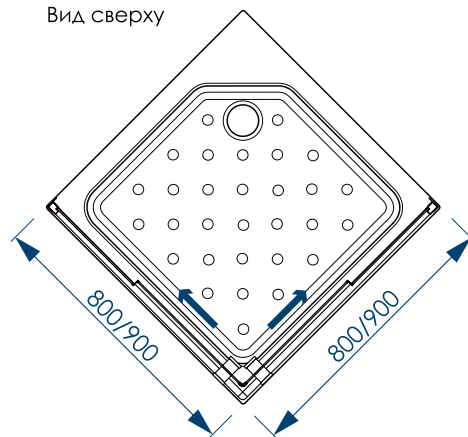

ХАРАКТЕРИСТИКИ ИЗДЕЛИЯ

Вид спереди

Вид сверху

| 800x800x2050, 900x900x2050 мм

500/550 мм
ШИРИНА
ОТКРЫТИЯ ПРОЁМА

**МАТОВОЕ
СТЕКЛО**

**ПРОЗРАЧНОЕ
СТЕКЛО**

ХАРАКТЕРИСТИКИ АКРИЛОВОГО ПОДДОНА

1 ШТ.
**КОЛИЧЕСТВО
В УПАКОВКЕ**

SQUARE

ЧЁТКОСТЬ ЛИНИЙ!

MELODIA
della vita

ЗАЩИТА
ОТ БРЫЗГ

БЕЗОПАСНО
ДЛЯ ДЕТЕЙ

ЛЁГКИЙ
УХОД

SQUARE

ХАРАКТЕРИСТИКИ ИЗДЕЛИЯ

Вид спереди

Вид сверху

| 800x800x1910, 900x900x1910 мм

430/480 мм
ШИРИНА
ОТКРЫТИЯ ПРОЁМА

МАТОВОЕ
СТЕКЛО

ПРОЗРАЧНОЕ
СТЕКЛО

ХАРАКТЕРИСТИКИ АКРИЛОВОГО ПОДДОНА