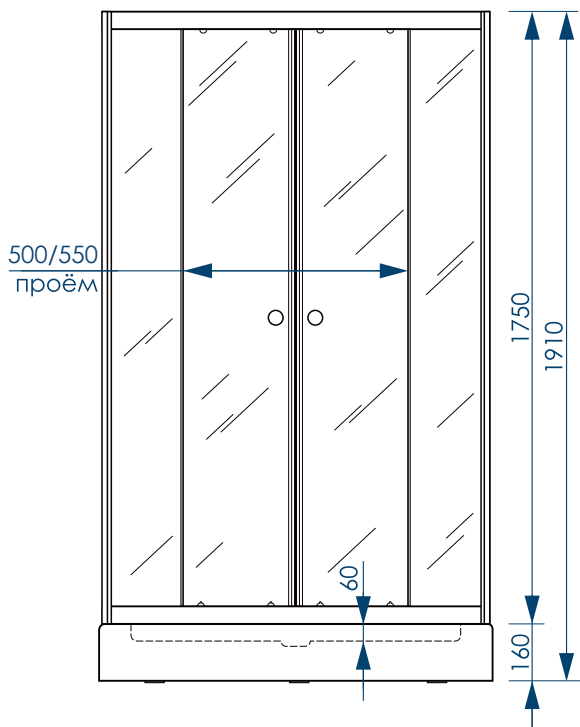

ХАРАКТЕРИСТИКИ ИЗДЕЛИЯ

Вид спереди

Вид сверху

500/550 мм
ШИРИНА
ОТКРЫТИЯ ПРОЁМА

МАТОВОЕ
СТЕКЛО

ПРОЗРАЧНОЕ
СТЕКЛО

800x800x1910, 900x900x1910 мм

ХАРАКТЕРИСТИКИ АКРИЛОВОГО ПОДДОНА

ЦЕЛЬНАЯ
ФОРМА

ПРОТИВОСКОЛЬЗЯЩАЯ
ПОВЕРХНОСТЬ

ДИАМЕТР
СЛИВНОГО ОТВЕРСТИЯ
90 мм

СБОРНО-РАЗБОРНЫЙ
КАРКАС

ЧЕТЫРЕ ТОЧКИ
ОПОРЫ

РЕГУЛИРОВАНИЕ
ВЫСОТЫ ПОДДОНА
до 0,5 см

ДОПОЛНИТЕЛЬНАЯ
ФИКСАЦИЯ
К СТЕНАМ

ВНИМАНИЕ! Более подробная информация о поддоне в разделе акриловых изделий!

ХАРАКТЕРИСТИКИ ИЗДЕЛИЯ

Вид спереди

Вид сверху

| 800x800x2050, 900x900x2050 мм

500/550 мм
ШИРИНА
ОТКРЫТИЯ ПРОЁМА

**МАТОВОЕ
СТЕКЛО**

**ПРОЗРАЧНОЕ
СТЕКЛО**

ХАРАКТЕРИСТИКИ АКРИЛОВОГО ПОДДОНА

ХАРАКТЕРИСТИКИ ИЗДЕЛИЯ

Вид спереди

Вид сверху

| 800x800x1910, 900x900x1910 мм

430/480 мм
ШИРИНА
ОТКРЫТИЯ ПРОЁМА

МАТОВОЕ
СТЕКЛО

ПРОЗРАЧНОЕ
СТЕКЛО

ХАРАКТЕРИСТИКИ АКРИЛОВОГО ПОДДОНА