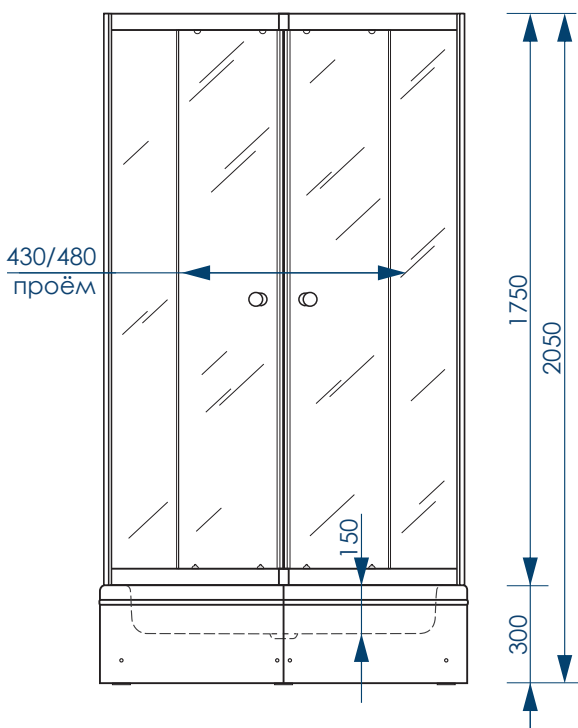

ХАРАКТЕРИСТИКИ ИЗДЕЛИЯ

Вид спереди

Вид сверху

500/550 мм
ШИРИНА
ОТКРЫТИЯ ПРОЁМА

МАТОВОЕ
СТЕКЛО

ПРОЗРАЧНОЕ
СТЕКЛО

800x800x1910, 900x900x1910 мм

ХАРАКТЕРИСТИКИ АКРИЛОВОГО ПОДДОНА

ХАРАКТЕРИСТИКИ ИЗДЕЛИЯ

Вид спереди

Вид сверху

| 800x800x2050, 900x900x2050 мм

500/550 мм
ШИРИНА
ОТКРЫТИЯ ПРОЁМА

**МАТОВОЕ
СТЕКЛО**

**ПРОЗРАЧНОЕ
СТЕКЛО**

ХАРАКТЕРИСТИКИ АКРИЛОВОГО ПОДДОНА

ХАРАКТЕРИСТИКИ ИЗДЕЛИЯ

Вид спереди

Вид сверху

| 800x800x1910, 900x900x1910 мм

430/480 мм
ШИРИНА
ОТКРЫТИЯ ПРОЁМА

МАТОВОЕ
СТЕКЛО

ПРОЗРАЧНОЕ
СТЕКЛО

ХАРАКТЕРИСТИКИ АКРИЛОВОГО ПОДДОНА

Вид спереди

Вид сверху

| 800x800x2050, 900x900x2050 мм

430/480 мм
ШИРИНА
ОТКРЫТИЯ ПРОЁМА

МАТОВОЕ
СТЕКЛО

ПРОЗРАЧНОЕ
СТЕКЛО

ХАРАКТЕРИСТИКИ АКРИЛОВОГО ПОДДОНА

СЪЁМНЫЙ
ЭКРАН