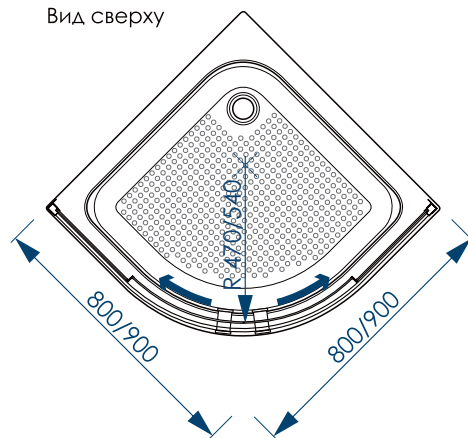

ХАРАКТЕРИСТИКИ ИЗДЕЛИЯ

Вид спереди

Вид сверху

500/550 мм
ШИРИНА
ОТКРЫТИЯ ПРОЁМА

МАТОВОЕ
СТЕКЛО

ПРОЗРАЧНОЕ
СТЕКЛО

800x800x1910, 900x900x1910 мм

ХАРАКТЕРИСТИКИ АКРИЛОВОГО ПОДДОНА

ЦЕЛЬНАЯ
ФОРМА

ПРОТИВОСКОЛЬЗЯЩАЯ
ПОВЕРХНОСТЬ

ДИАМЕТР
СЛИВНОГО ОТВЕРСТИЯ
90 мм

СБОРНО-РАЗБОРНЫЙ
КАРКАС

ЧЕТЫРЕ ТОЧКИ
ОПОРЫ

РЕГУЛИРОВАНИЕ
ВЫСОТЫ ПОДДОНА
до 0,5 см

ДОПОЛНИТЕЛЬНАЯ
ФИКСАЦИЯ
К СТЕНАМ

ВНИМАНИЕ! Более подробная информация о поддоне в разделе акриловых изделий!

ХАРАКТЕРИСТИКИ ИЗДЕЛИЯ

Вид спереди

Вид сверху

| 800x800x2050, 900x900x2050 мм

500/550 мм
ШИРИНА
ОТКРЫТИЯ ПРОЁМА

**МАТОВОЕ
СТЕКЛО**

**ПРОЗРАЧНОЕ
СТЕКЛО**

ХАРАКТЕРИСТИКИ АКРИЛОВОГО ПОДДОНА

ХАРАКТЕРИСТИКИ ИЗДЕЛИЯ

Вид спереди

Вид сверху

| 800x800x1910, 900x900x1910 мм

430/480 мм
ШИРИНА
ОТКРЫТИЯ ПРОЁМА

МАТОВОЕ
СТЕКЛО

ПРОЗРАЧНОЕ
СТЕКЛО

ХАРАКТЕРИСТИКИ АКРИЛОВОГО ПОДДОНА