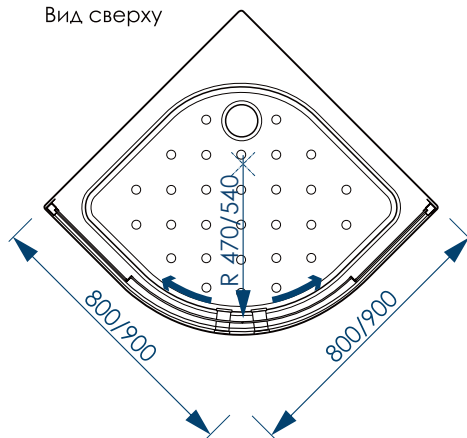

ХАРАКТЕРИСТИКИ ИЗДЕЛИЯ

Вид спереди

Вид сверху

500/550 мм
ШИРИНА
ОТКРЫТИЯ ПРОЁМА

МАТОВОЕ
СТЕКЛО

ПРОЗРАЧНОЕ
СТЕКЛО

800x800x1910, 900x900x1910 мм

ХАРАКТЕРИСТИКИ АКРИЛОВОГО ПОДДОНА

ХАРАКТЕРИСТИКИ ИЗДЕЛИЯ

Вид спереди

Вид сверху

| 800x800x2050, 900x900x2050 мм

500/550 мм
ШИРИНА
ОТКРЫТИЯ ПРОЁМА

**МАТОВОЕ
СТЕКЛО**

**ПРОЗРАЧНОЕ
СТЕКЛО**

ХАРАКТЕРИСТИКИ АКРИЛОВОГО ПОДДОНА

ХАРАКТЕРИСТИКИ ИЗДЕЛИЯ

Вид спереди

Вид сверху

| 800x800x1910, 900x900x1910 мм

430/480 мм
ШИРИНА
ОТКРЫТИЯ ПРОЁМА

МАТОВОЕ
СТЕКЛО

ПРОЗРАЧНОЕ
СТЕКЛО

ХАРАКТЕРИСТИКИ АКРИЛОВОГО ПОДДОНА