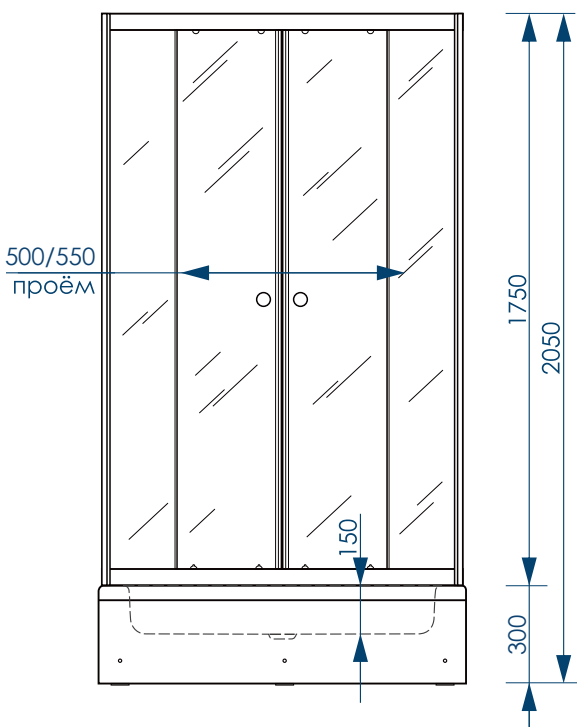

ХАРАКТЕРИСТИКИ ИЗДЕЛИЯ

Вид спереди

Вид сверху

500/550 мм
ШИРИНА
ОТКРЫТИЯ ПРОЁМА

МАТОВОЕ
СТЕКЛО

ПРОЗРАЧНОЕ
СТЕКЛО

800x800x1910, 900x900x1910 мм

ХАРАКТЕРИСТИКИ АКРИЛОВОГО ПОДДОНА

ЦЕЛЬНАЯ
ФОРМА

ПРОТИВОСКОЛЬЗЯЩАЯ
ПОВЕРХНОСТЬ

ДИАМЕТР
СЛИВНОГО ОТВЕРСТИЯ
90 мм

СБОРНО-РАЗБОРНЫЙ
КАРКАС

ЧЕТЫРЕ ТОЧКИ
ОПОРЫ

РЕГУЛИРОВАНИЕ
ВЫСОТЫ ПОДДОНА
до 0,5 см

ДОПОЛНИТЕЛЬНАЯ
ФИКСАЦИЯ
К СТЕНАМ

ВНИМАНИЕ! Более подробная информация о поддоне в разделе акриловых изделий!

ХАРАКТЕРИСТИКИ ИЗДЕЛИЯ

Вид спереди

Вид сверху

| 800x800x2050, 900x900x2050 мм

500/550 мм
ШИРИНА
ОТКРЫТИЯ ПРОЁМА

**МАТОВОЕ
СТЕКЛО**

**ПРОЗРАЧНОЕ
СТЕКЛО**

ХАРАКТЕРИСТИКИ АКРИЛОВОГО ПОДДОНА

ХАРАКТЕРИСТИКИ ИЗДЕЛИЯ

Вид спереди

Вид сверху

| 800x800x1910, 900x900x1910 мм

430/480 мм
ШИРИНА
ОТКРЫТИЯ ПРОЁМА

МАТОВОЕ
СТЕКЛО

ПРОЗРАЧНОЕ
СТЕКЛО

ХАРАКТЕРИСТИКИ АКРИЛОВОГО ПОДДОНА