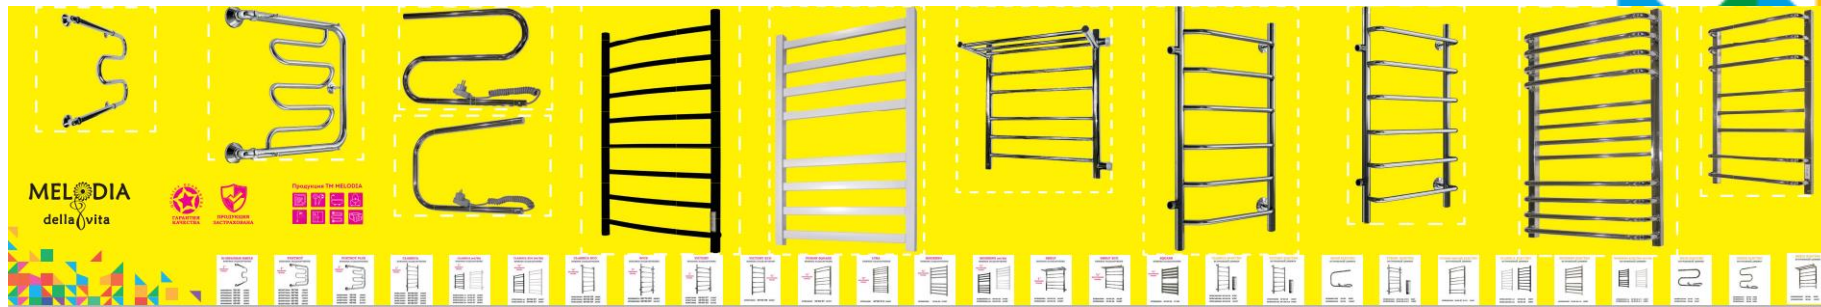

Пример визуализации выставки