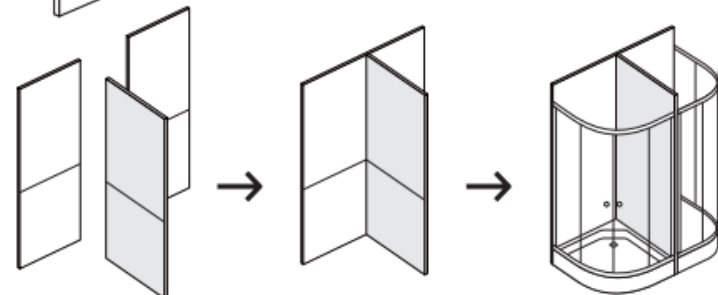

Принцип сборки модулей