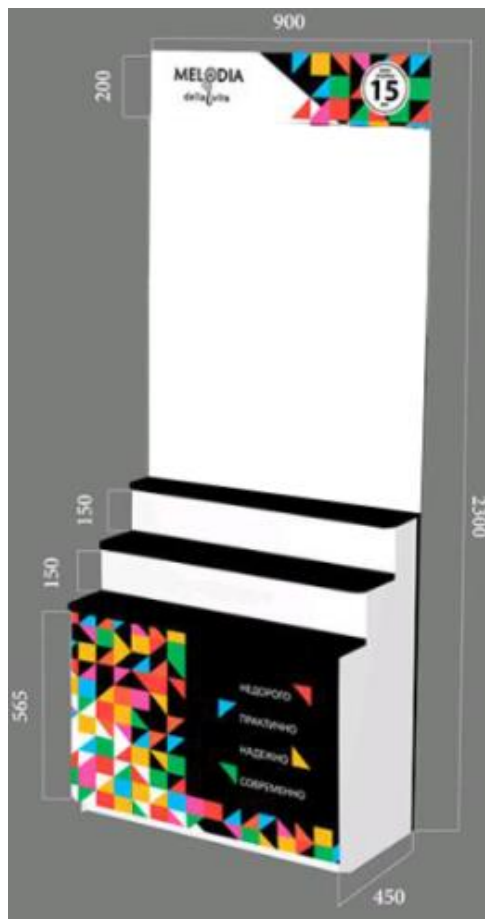

MELODIA

della vita

Рекламный стенд для смесителей универсальный MELODIA с наклейкой код 88306

На стенд можно разместить 9 настенных и 17 настольных смесителей.

Крепеж для стенда выписывается отдельно в количестве 18шт код 33936