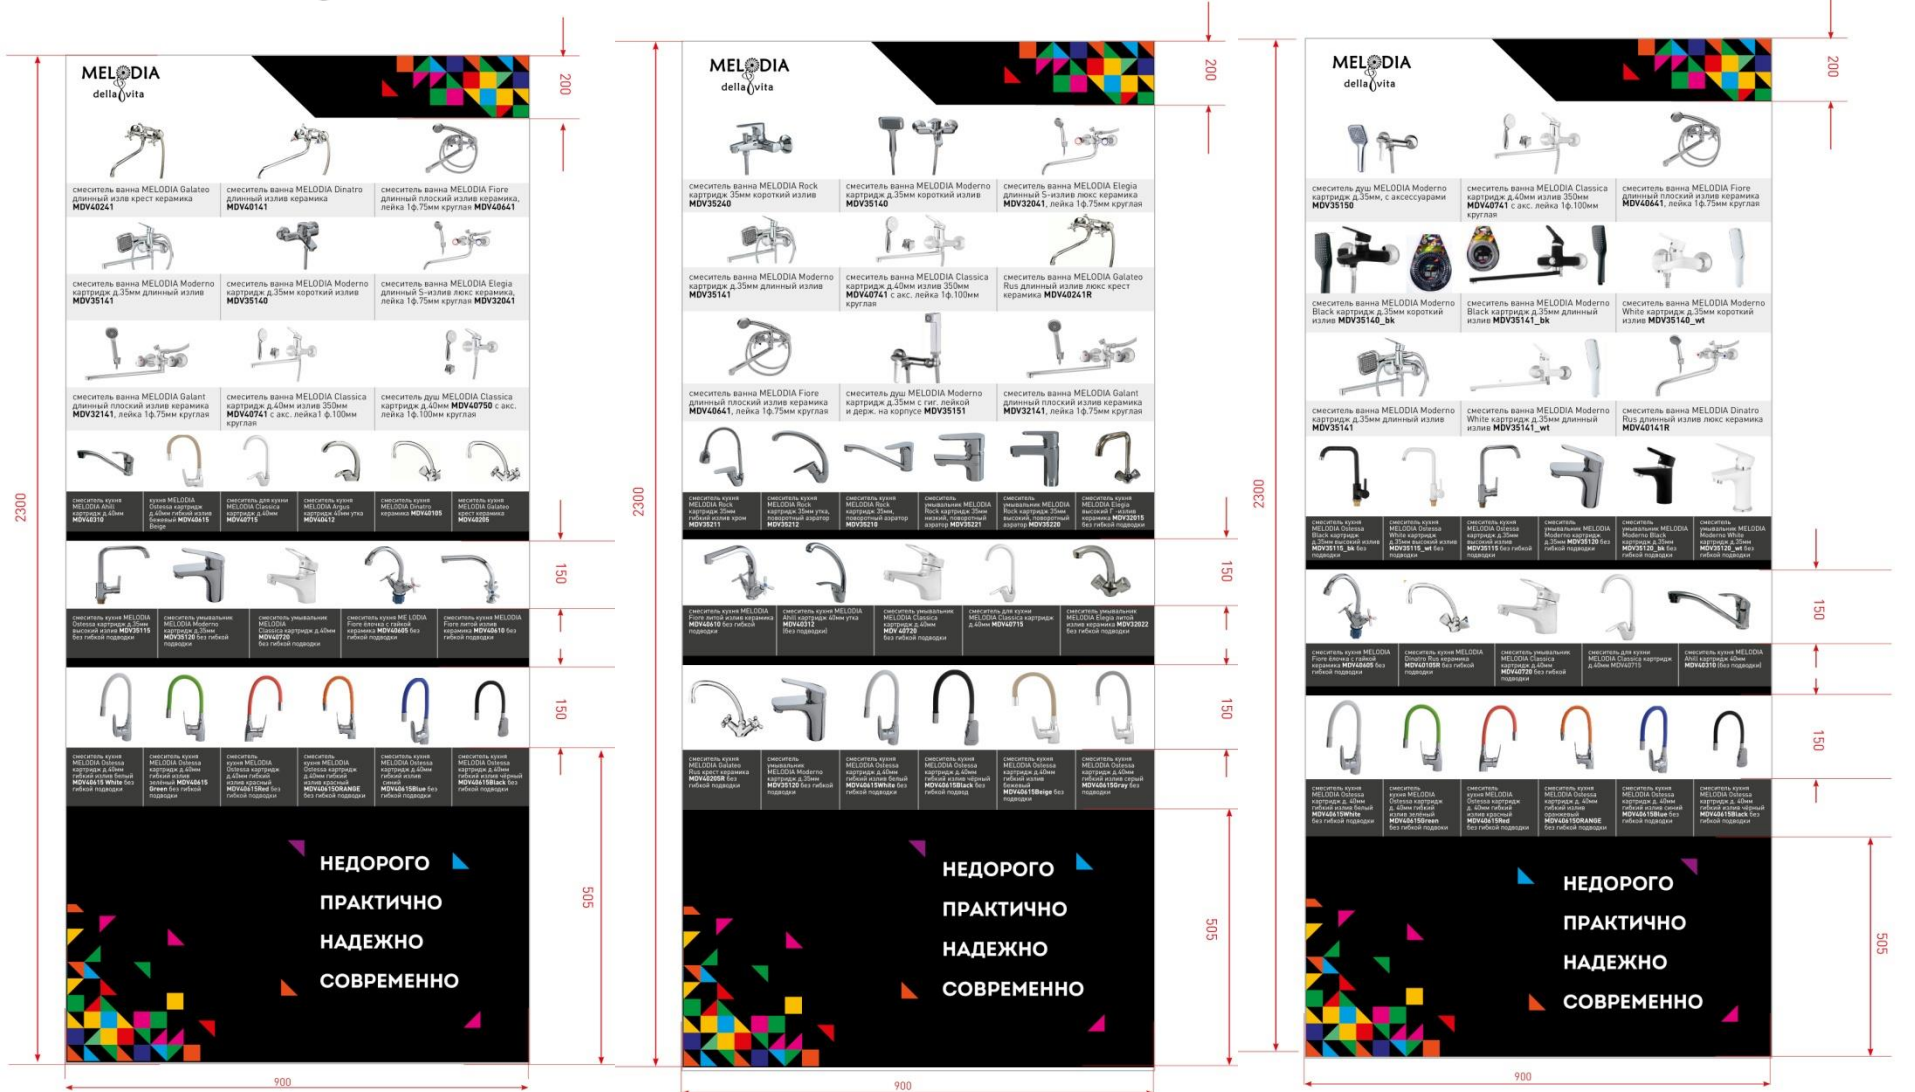

ПЛАНОВАГРММЫ РАЗМЕЩЕНИЯ СМЕСИТЕЛЕЙ НА СТЕНД