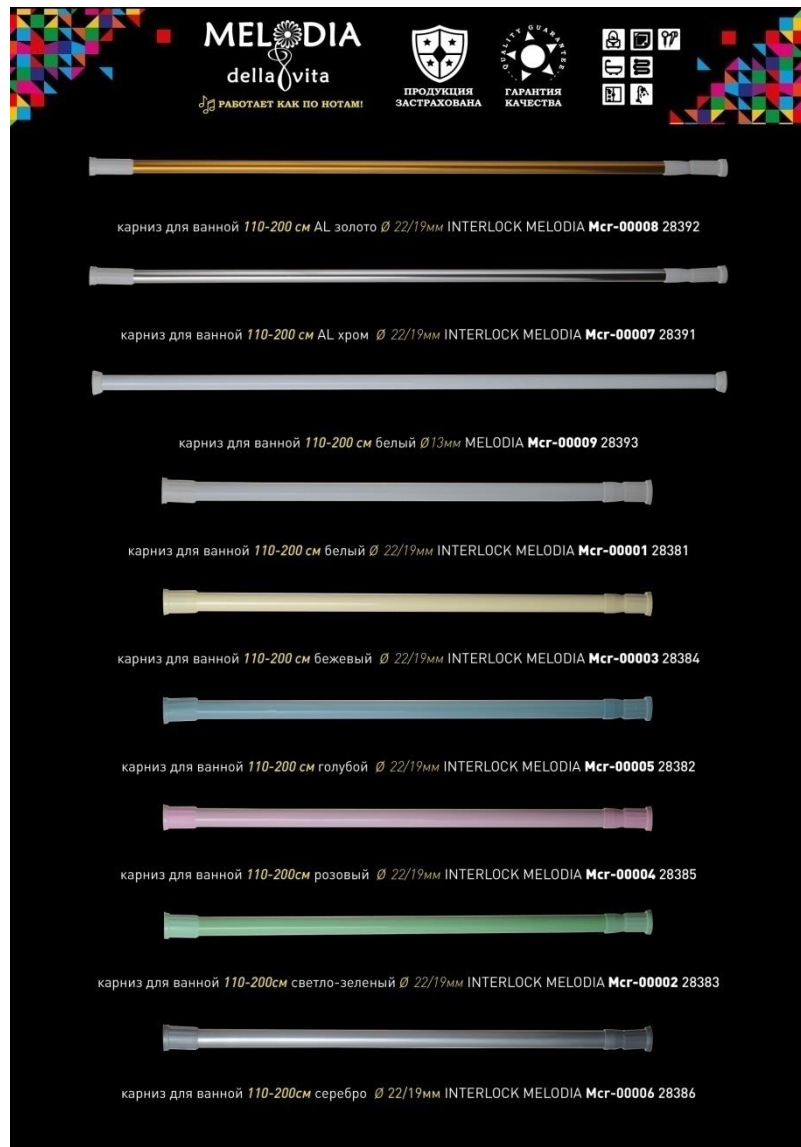

Карнизы могут быть размещены на ДСП чёрного цвета, наклейка с логотипом предоставляется бесплатно.

При размещении образцов и покупке ТЗ не менее 10шт. каждой единицы, образцы предоставляются бесплатно.

При ТЗ не менее 5шт., ск.50% на образцы.

Образцы со скидкой размещаются в РТТ на срок не менее 3 месяцев.

Планограммы можно скачать здесь:
<https://disk.yandex.ru/d/MMcaFJjQ83nJaw>