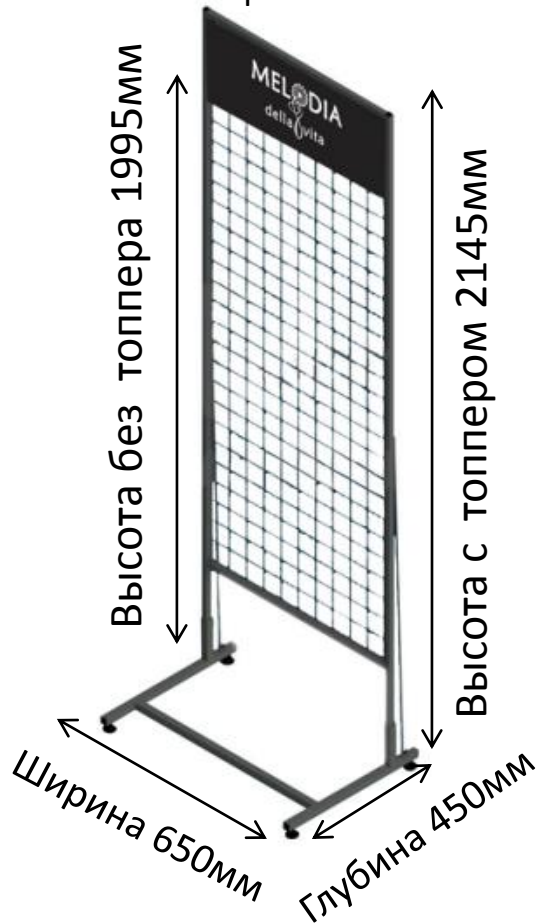

Топпер 650x150мм

**Стенд пристенный  
650x450мм  
чёрный**

Топпер 350x150мм

**Стенд – вертушка  
1950x450x450мм  
чёрный**

Крючок с  
ценникодержателем

Крючок без  
ценникодержателя

Длина – 150мм  
Диаметр прутка – 4мм  
Цвет-чёрный