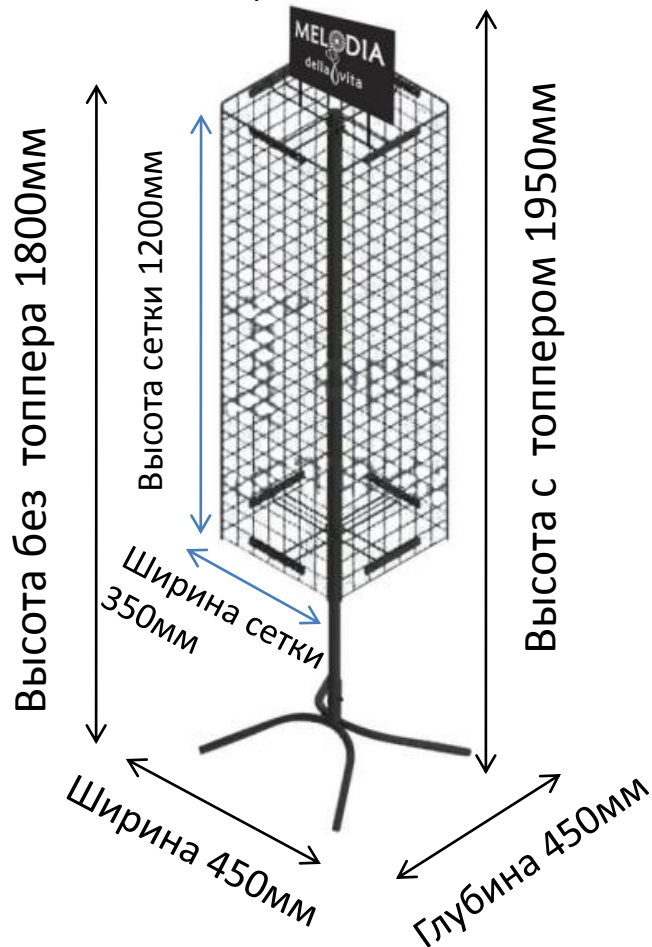

Топпер 650x150мм

**Стенд пристенный  
650x450мм  
чёрный**

Топпер 350x150мм

**Стенд – вертушка  
1950x450x450мм  
чёрный**

Крючок с  
ценникодержателем

Крючок без  
ценникодержателя

Длина – 150мм  
Диаметр прутка – 4мм  
Цвет-чёрный