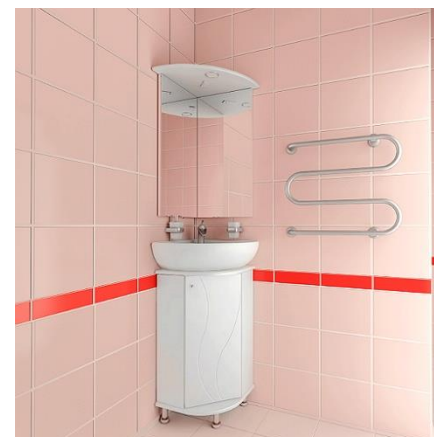

* в стоимость комплектов включена стоимость раковин,
тумб и зеркал/зеркальных шкафчиков

79419 зеркало
79405 тумба
89466 раковина

79562 шкаф-зеркало
79405 тумба
89466 раковина

79599 шкаф-зеркало50
79452/79375 тумба лдсп/мдф
58421 раковина 40

79420 шкаф-зеркало50
79403/79404 тумба 45/50
89462/89464 раковина 45/50