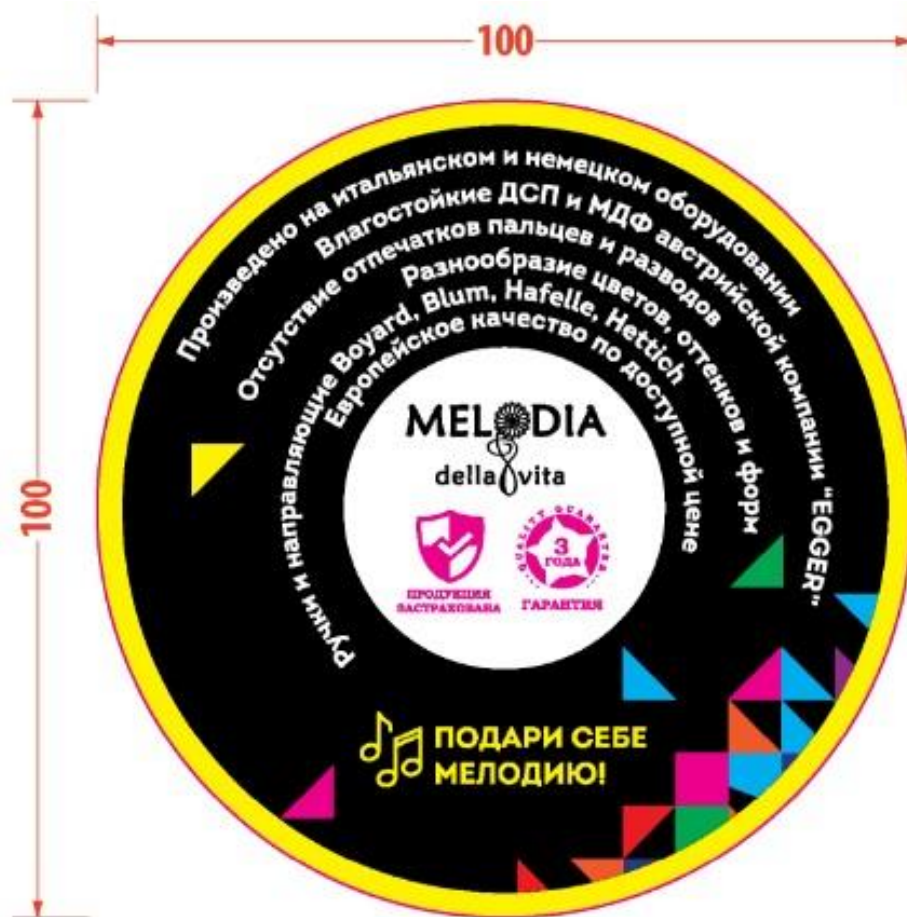

Наклейка для мебели: