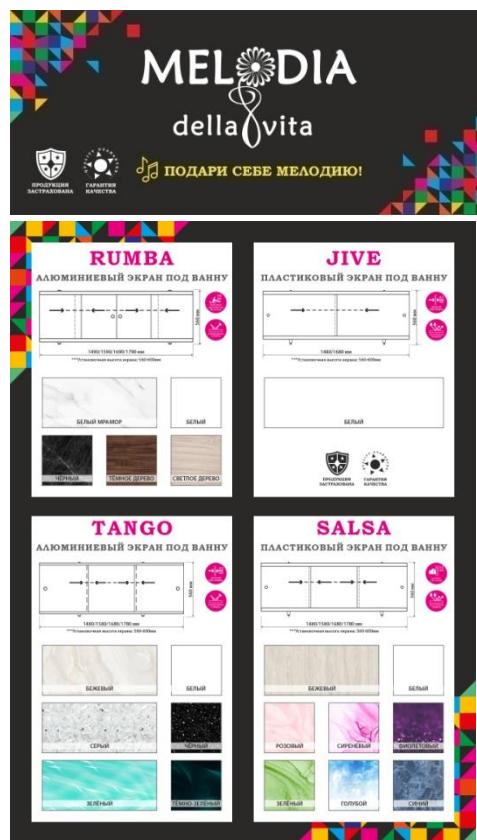

Торговое оборудование:

Торговое оборудование предоставляется по договору ответственного хранения при наполнении стенда товаром.

Скидки на образцы не предоставляются, т.к. товар подлежит продаже со стенда

Размеры: 650x750x2000(h)мм