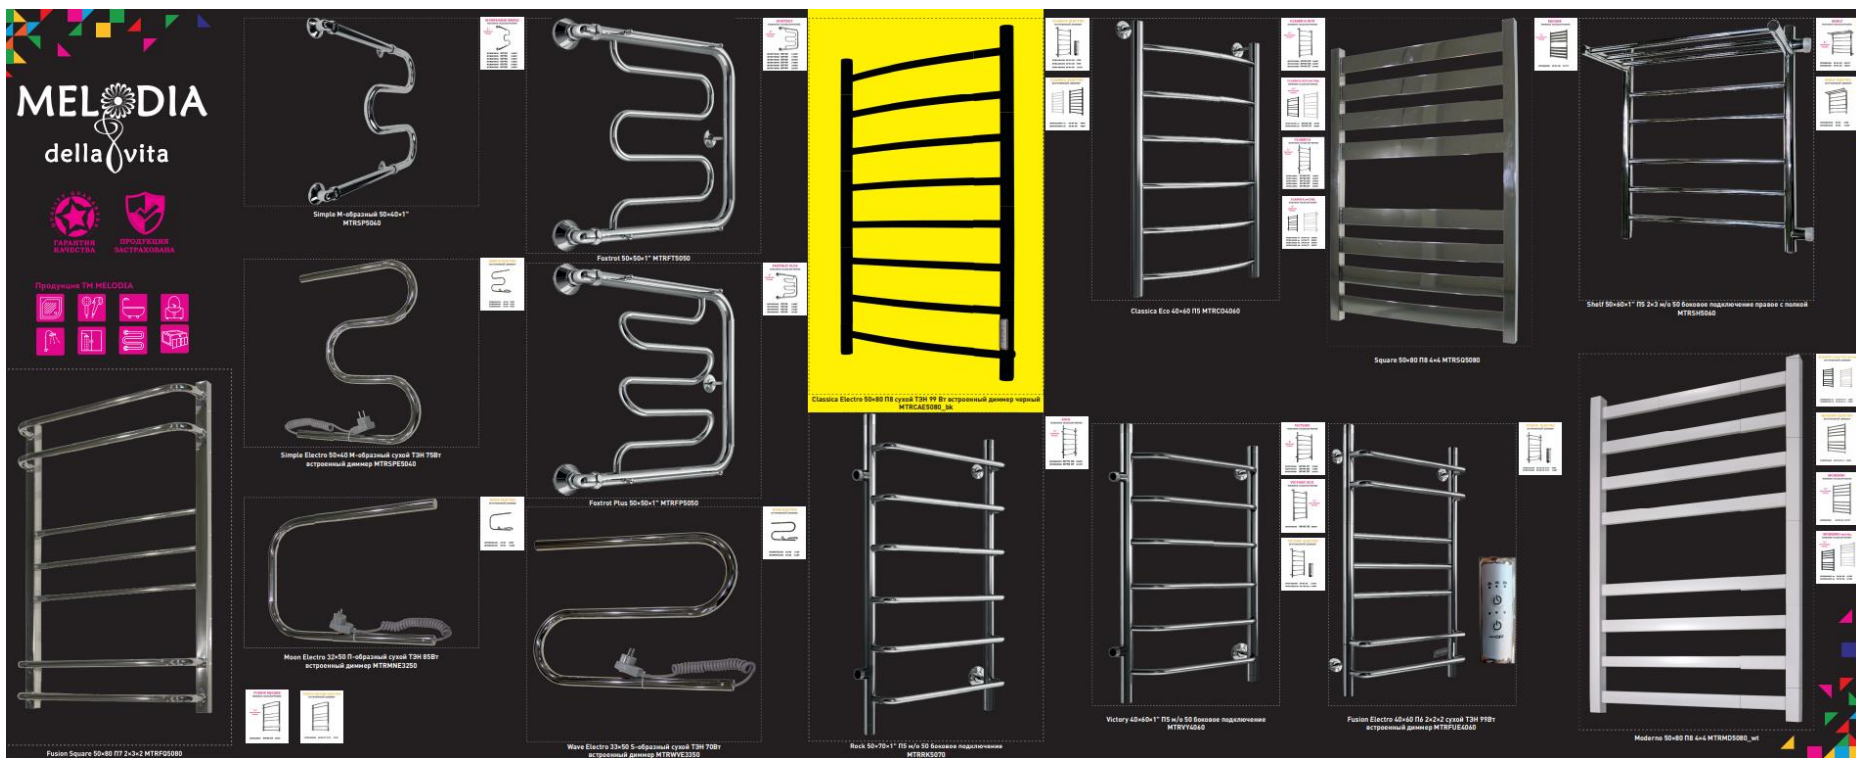

Пример визуализации выставки