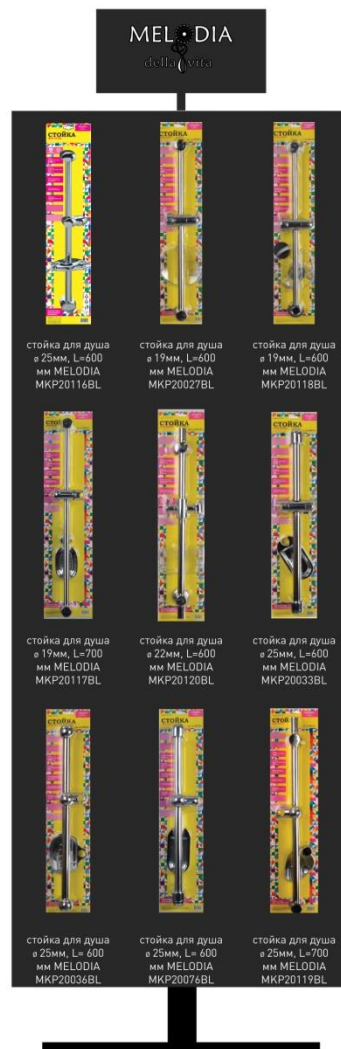

Душевые стойки в блистерах

*все планограммы могут быть запрошены у вашего менеджера отдельными файлами, на которых читаемы названия и артикулы изделий, либо скачайте все планограммы здесь:

<https://disk.yandex.ru/d/XxTlJUxzVxolxA>