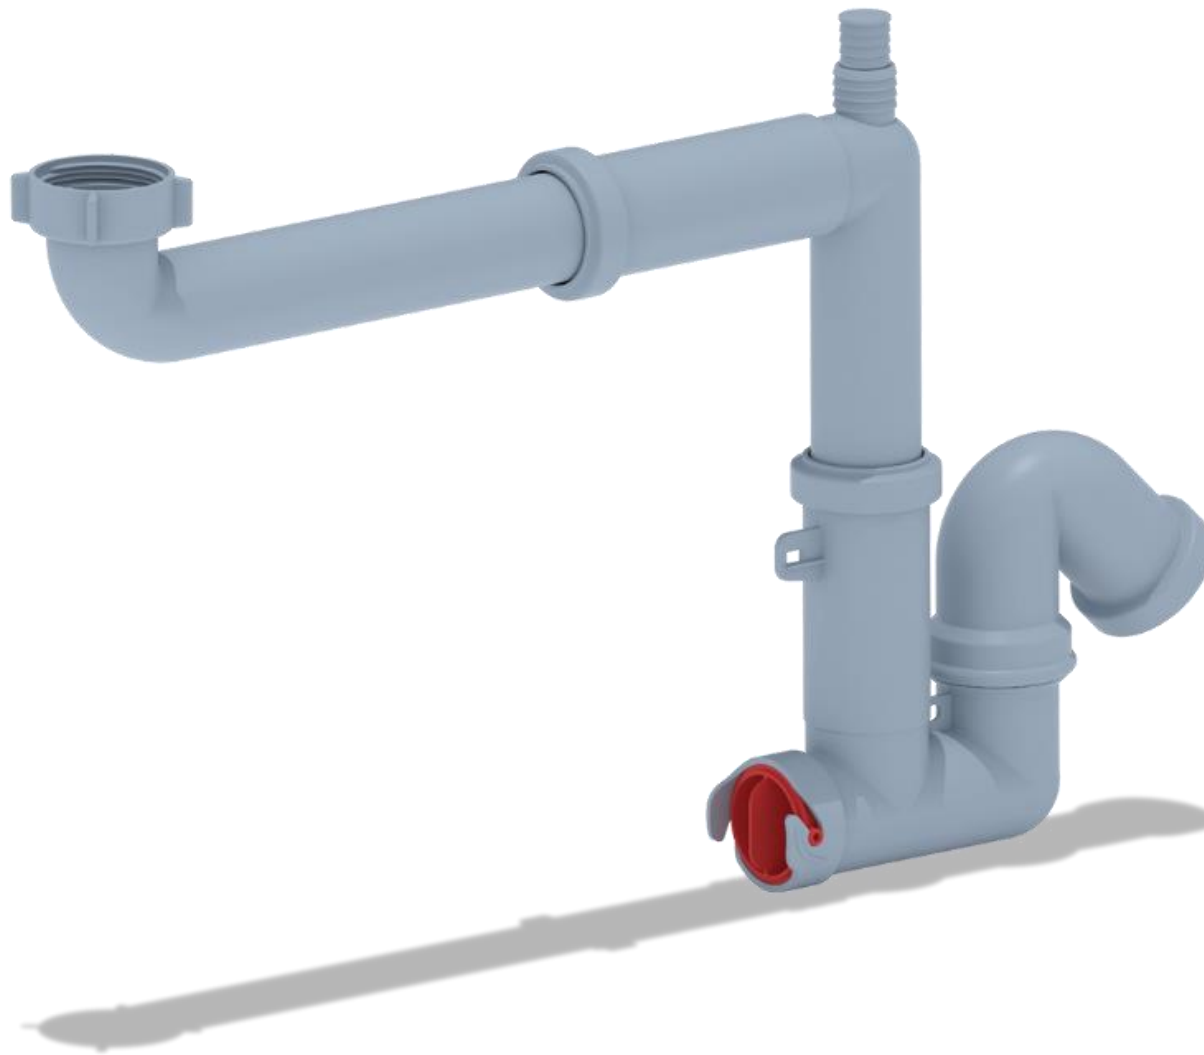

F5320

F5320 Сифон для умывальника 1 1/4*40 смещенный с отводом для стиральной машины, без выпуска