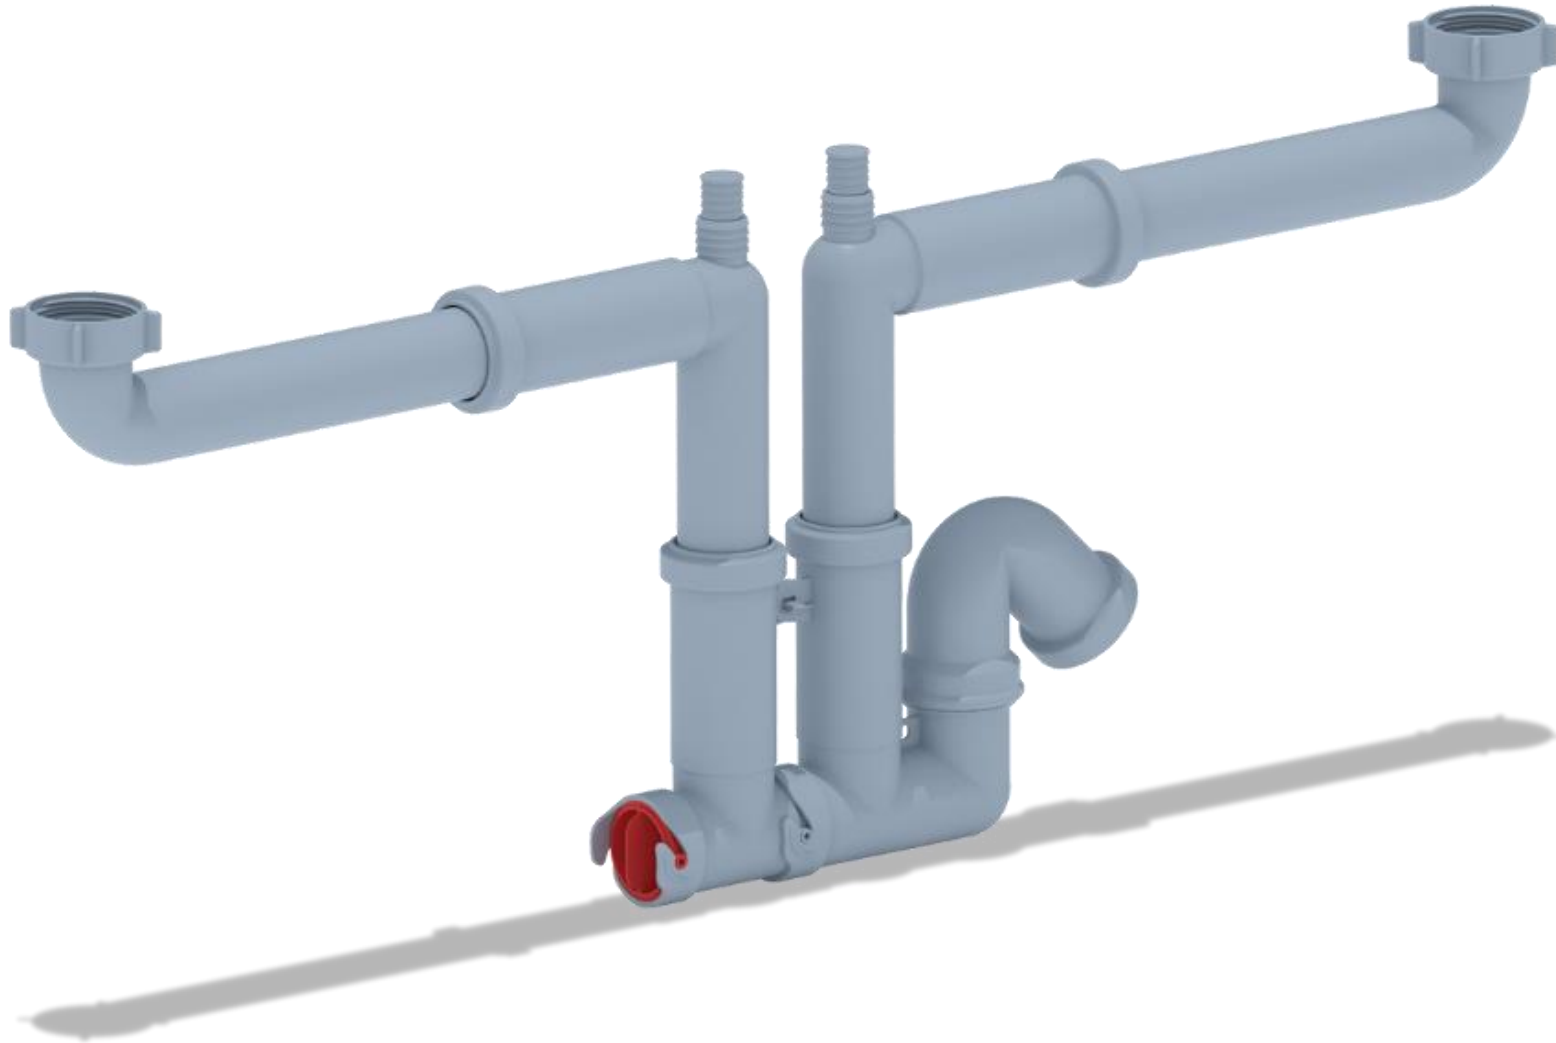

F3520

F5320

Сифон для умывальника **1 1/4*40** смещенный с отводом для стиральной машины без выпуска