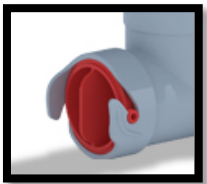

Преимущества сифонов серии F

Легко чистить

F серия- АНИ ПЛАСТ оснащена легкосъемным винтом для очистки, легче чистить, чем любой другой кухонный сифон. Кроме того, жесткие овальные прямоточные переливные трубы предотвращают скопление мусора.