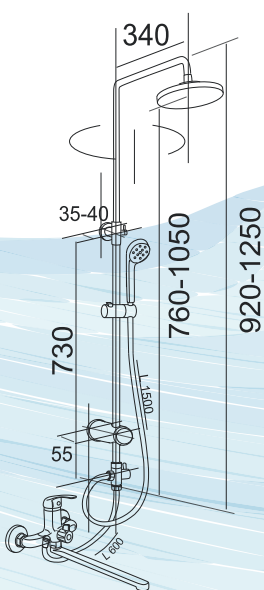

Телескопическая стойка труба высота от 920 до 1250 мм
Материал труб – н/ж сталь, D24
Душевая насадка пл. D-200 мм
Шлаг ЦС № 1 – L 600 мм (н/ж сталь, лазерная полировка)
Шланг ЦС №2 – L 1500 мм (н/ж сталь, лазерная полировка)
Душевая лейка, D80
Скользящий держатель для душевой лейки
Упаковка индивидуальная