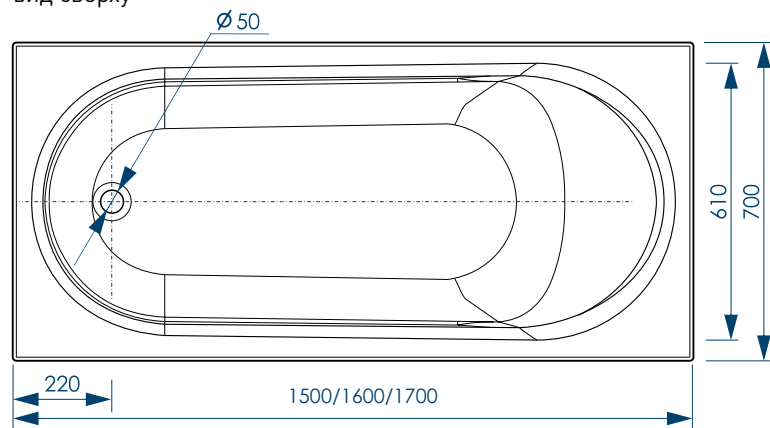

СХЕМА ВАННЫ CLASSICA (на каркасе/ножках)

вид сверху

ВОСЕМЬ ТОЧЕК
ОПОРЫ
(на каркасе)

ПЯТЬ ТОЧЕК
ОПОРЫ
(на ножках)

ДОПОЛНИТЕЛЬНАЯ
ФИКСАЦИЯ
К СТЕНАМ

45x17 мм
П-ОБРАЗНЫЙ
ПРОФИЛЬ
(на ножках)

25X25
СЕЧЕНИЕ ПРОФИЛЯ
(на каркасе)

до
6 см
РЕГУЛИРОВАНИЕ
ВЫСОТЫ ВАННЫ
(на ножках)

до
6 см
РЕГУЛИРОВАНИЕ
ВЫСОТЫ ВАННЫ
(на каркасе)

* рекомендуемая высота – высота ванны для установки экранов или фронтальных панелей

* установочная высота – диапазон возможной регулировки ванны