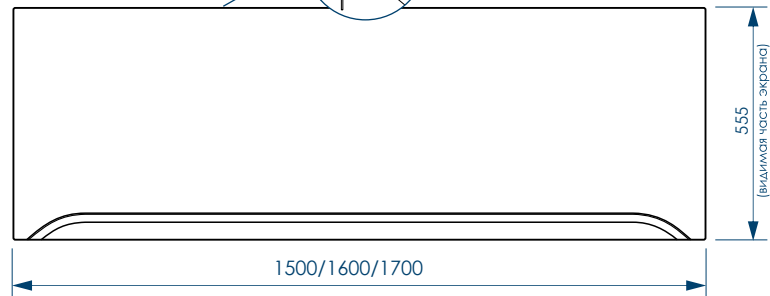

СХЕМА ВАННЫ CLASSICA (на каркасе/ножках)

Фронтальная панель
вид спереди

Улучшенный вариант
крепления экрана
к бортам ванны