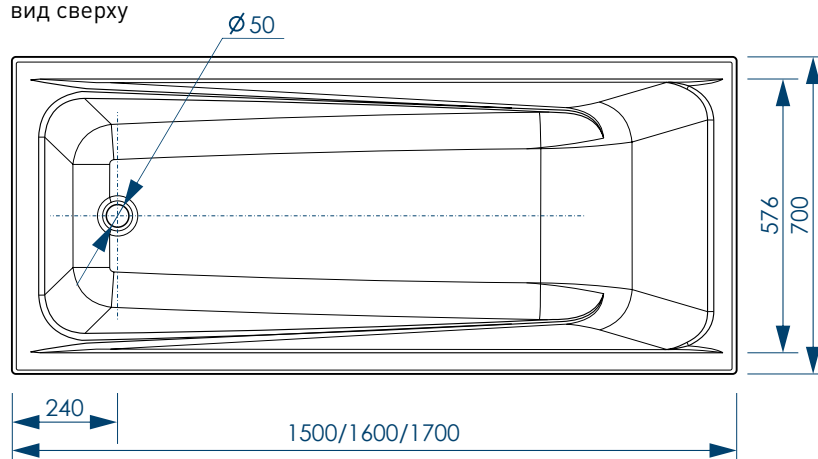

вид спереди