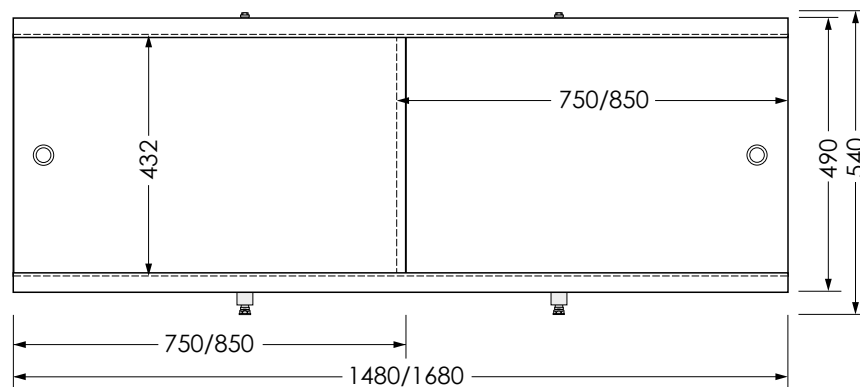

Фронтальный экран. Вид спереди