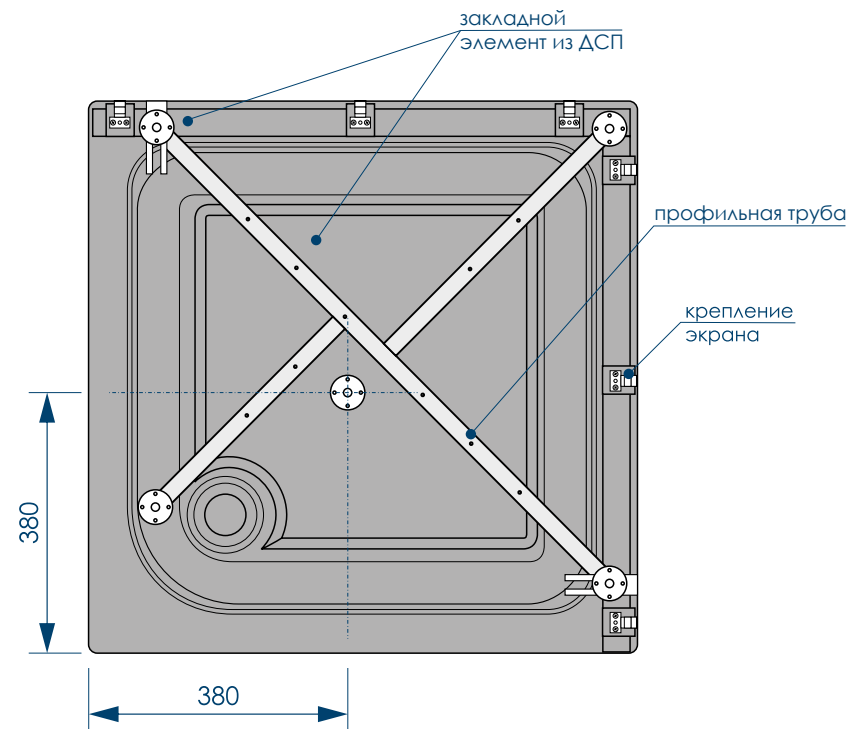

РАЗМЕР И СХЕМА ПОДДОНА SQUARE HIGH

вид снизу

* расстояние от уровня пола до дна поддона

СБОРНО-РАЗБОРНЫЙ КАРКАС

ПЯТЬ ТОЧЕК ОПОРЫ

ДОПОЛНИТЕЛЬНАЯ ФИКСАЦИЯ К СТЕНАМ

СЕЧЕНИЕ ПРОФИЛЯ

РЕГУЛИРОВАНИЕ ВЫСОТЫ ПОДДОНА