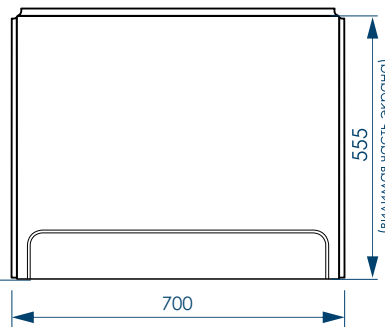

Боковая панель
вид спереди

вид снизу