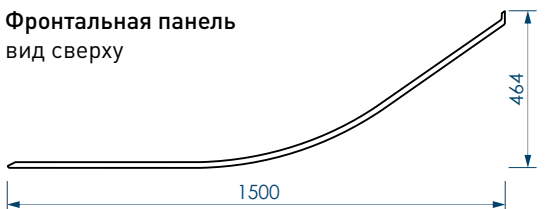

СХЕМА ВАННЫ НА КАРКАСЕ JAZZ (левая)

Чертеж и размеры
на правую ванну будут
аналогичны чертежу
на левую,
но в зеркальном
отображении!

25X25

СЕЧЕНИЕ ПРОФИЛЯ
(на каркасе)

* рекомендуемая высота – высота ванны для установки экранов
или фронтальных панелей

* установочная высота – диапазон возможной регулировки ванны