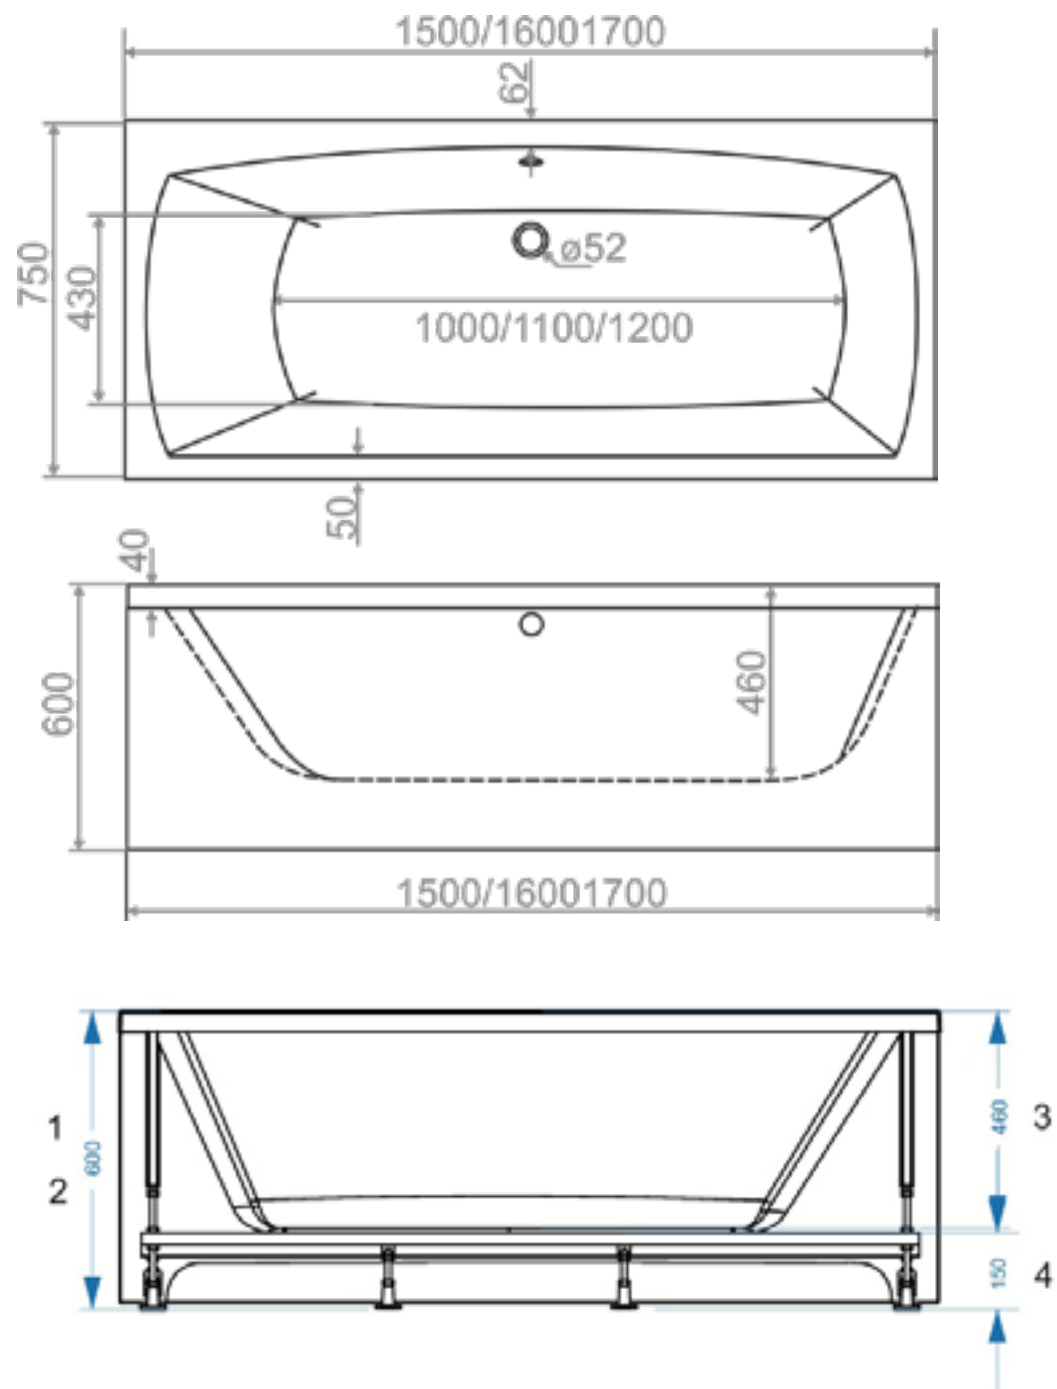

СХЕМА ВАННЫ RUMBA

ШЕСТЬ ТОЧЕК
ОПОРЫ
(на каркасе)

ЧЕТЫРЕ ТОЧКИ
ОПОРЫ
(на ножках)

ДОПОЛНИТЕЛЬНАЯ
ФИКСАЦИЯ
К СТЕНАМ
ПРИ МОНТАЖЕ
НА ОПОРУ

РЕГУЛИРОВАНИЕ
ВЫСОТЫ ВАННЫ
(на каркасе)

РЕГУЛИРОВАНИЕ
ВЫСОТЫ ВАННЫ
(на ножках)