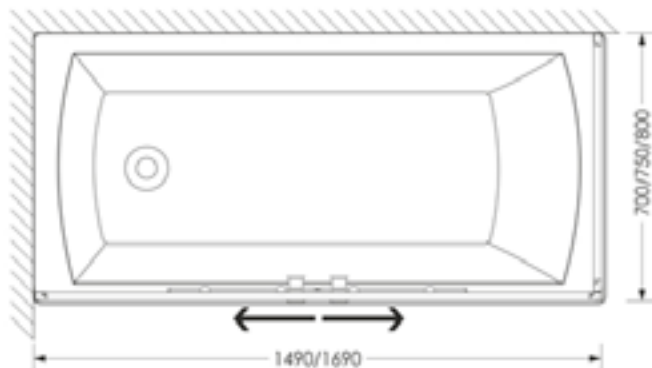

# РАЗМЕР И СХЕМА ШИРМ PROTECTION

Ширма (фронтальная)  
Вид спереди

Ширма (торцевая)  
Вид сбоку слева

Ширма (фронтальная и торцевая)  
Вид сверху

600/700  
ШИРИНА  
ОТКРЫТИЯ  
ПРОЕМА

РАЗДВИЖНАЯ  
СИСТЕМА

МАГНИТНОЕ  
СМЫКАНИЕ  
ДВЕРЕЙ