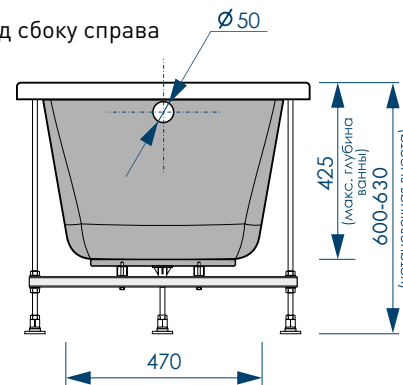

# СХЕМА ВАННЫ MODERNO (на каркасе/ножках)

Фронтальная панель  
вид спереди

Боковая панель  
вид спереди

вид сверху

вид снизу

вид спереди

вид сбоку справа

П-образный  
профиль