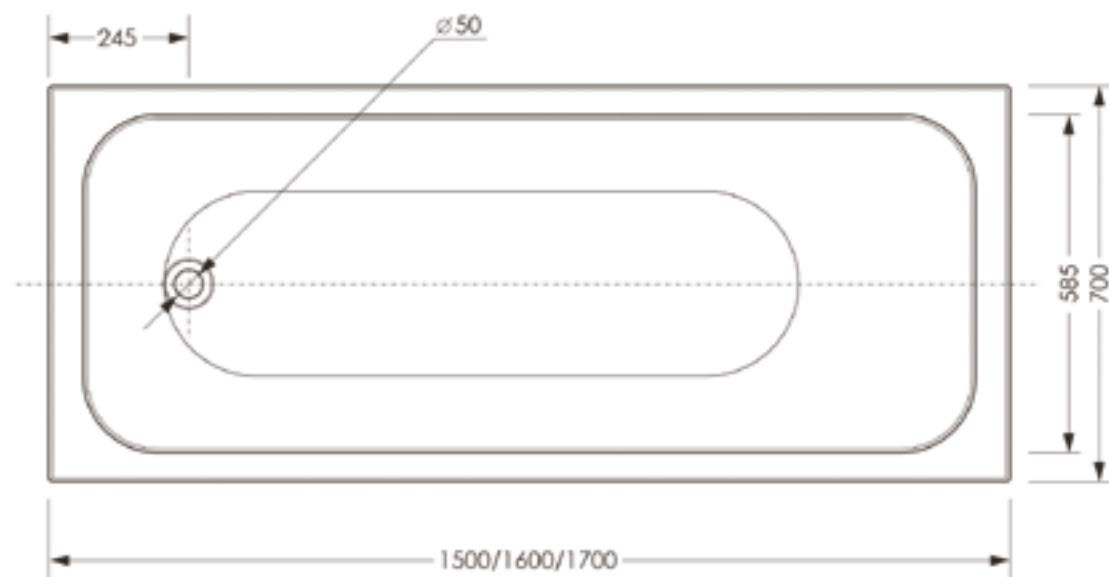

СХЕМА ВАННЫ BLUES BLACK (на каркасе/ножках)