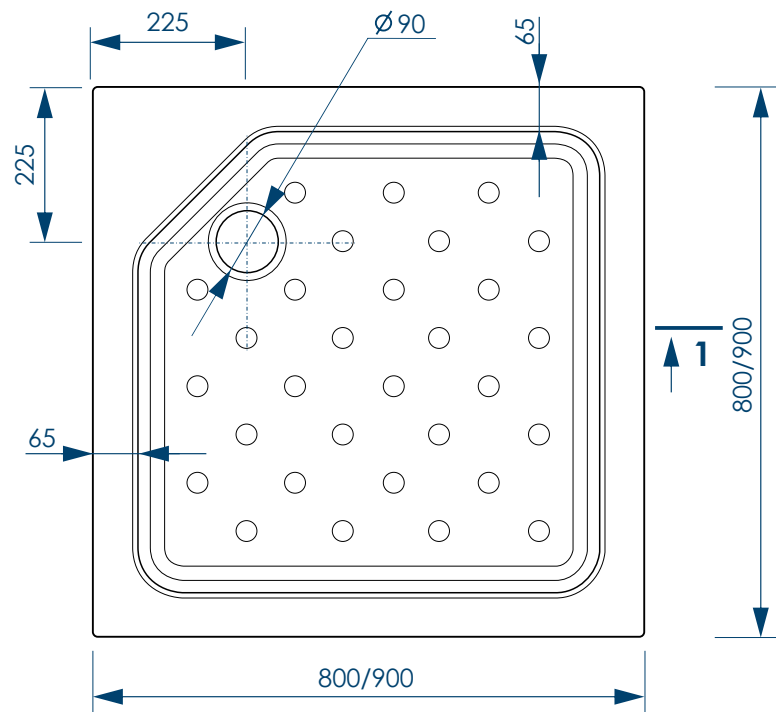

# РАЗМЕР И СХЕМА ПОДДОНА SQUARE

вид сверху

вид снизу

вид спереди

разрез 1-1

\* расстояние от уровня пола до дна поддона

СБОРНО-  
РАЗБОРНЫЙ  
КАРКАС

ЧЕТЫРЕ ТОЧКИ  
ОПОРЫ