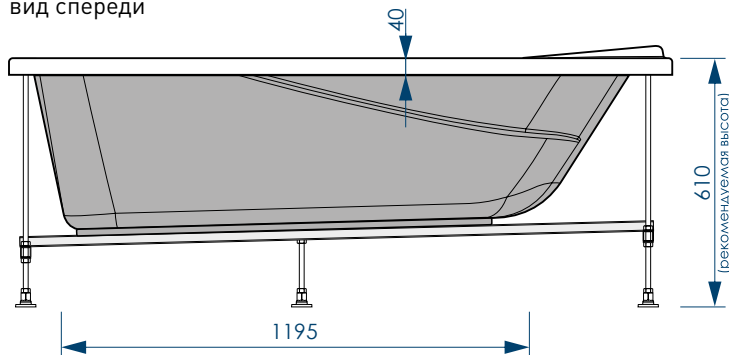

ДОПОЛНИТЕЛЬНАЯ  
ФИКСАЦИЯ  
К СТЕНАМ

вид сверху

вид снизу

вид спереди

вид сбоку справа

жесткий  
полиуретан

**45x17 мм**

П-ОБРАЗНЫЙ  
ПРОФИЛЬ  
(на ножках)