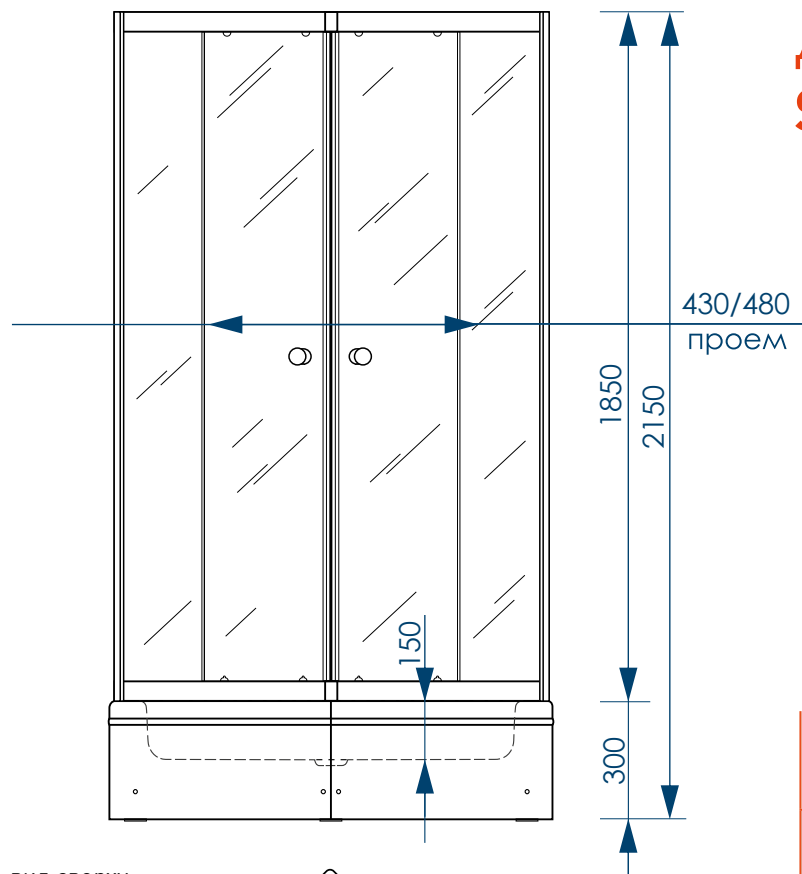

вид спереди

вид сверху