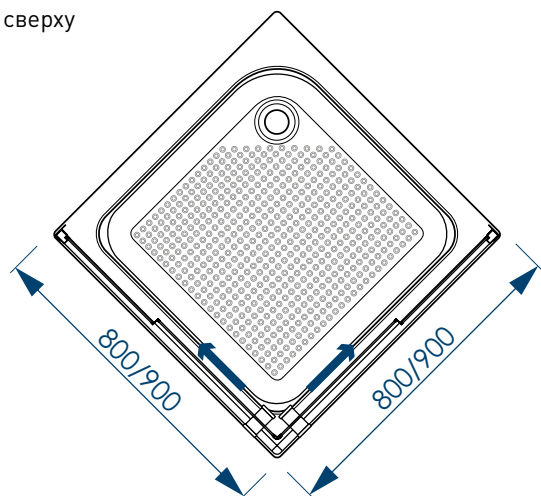

РАЗМЕР И СХЕМА ДУШЕВОГО ОГРАЖДЕНИЯ **SQUARE** (с высоким поддоном 30 см)

ДУШЕВЫЕ ОГРАЖДЕНИЯ SQUARE
МОГУТ КОМПЛЕКТОВАТЬСЯ ПОДДОНАМИ SQUARE
ВЫСОТОЙ 16 И 30 СМ

Наименование, р-р (см)	тип	Цвет	Код	Артикул
поддон Square 80x80x16	низкий	белый	59367	MTYSQ8080
поддон Square 90x90x16	низкий	белый	59374	MTYSQ9090
поддон Square 80x80x16	низкий	черный	59437	MTYSQ8080Bk
поддон Square 90x90x16	низкий	черный	59438	MTYSQ9090Bk
поддон Square 80x80x30	высокий	белый	59365	MTYSQ8080H
поддон Square 90x90x30	высокий	белый	59376	MTYSQ9090H

430/480
ШИРИНА
ОТКРЫТИЯ
ПРОЕМА

РАЗДВИЖНАЯ
СИСТЕМА

МАГНИТНОЕ
СМЫКАНИЕ
ДВЕРЕЙ

УПЛОТНИТЕЛЬ
ДЛЯ СТЕКЛА

F-ОБРАЗНЫЙ
УПЛОТНИТЕЛЬ

АЛЮМИНИЕВЫЙ
ПРОФИЛЬ