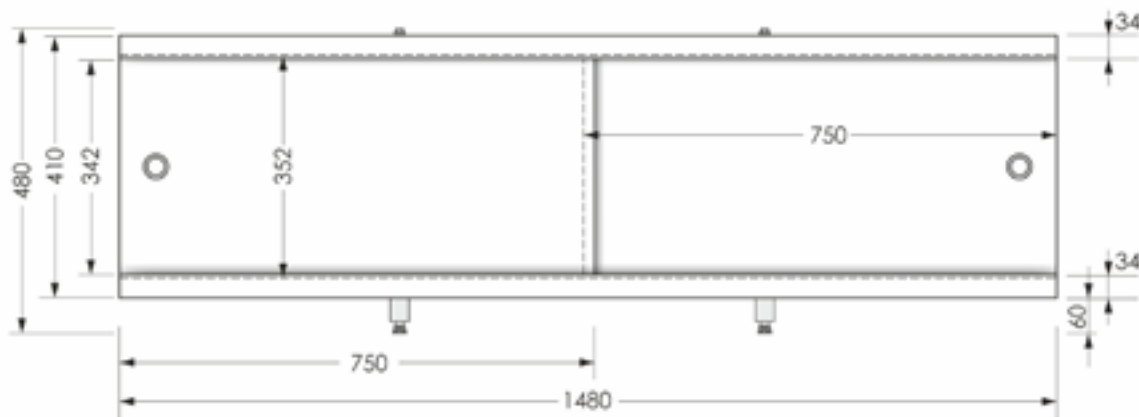

Установочный размер по высоте: **540-580** мм

Экран Jive Middle 150  
Вид спереди

Экран Jive Middle 170x48  
Вид спереди

наименование, размеры (см)	цвет	код	артикул
экран под ванну Jive 150	белый	11403	MBSJ15001
экран под ванну Jive 170	белый	11404	MBSJ17001
экран под ванну Jive Middle 150	белый	13041	MBSM15001
экран под ванну Jive Middle 170	белый	13042	MBSM17001