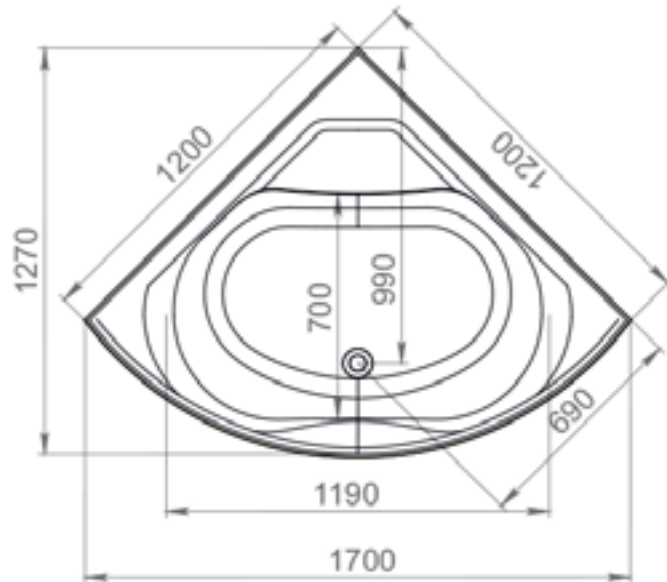

СХЕМА ДУШЕВОЙ КАБИНЫ HARD ROCK

РАЗДВИЖНАЯ СИСТЕМА

МАГНИТНОЕ СМЫКАНИЕ ДВЕРЕЙ

УПЛОТНИТЕЛЬ ДЛЯ СТЕКЛА

F-ОБРАЗНЫЙ УПЛОТНИТЕЛЬ

АЛЮМИНИЕВЫЙ ПРОФИЛЬ