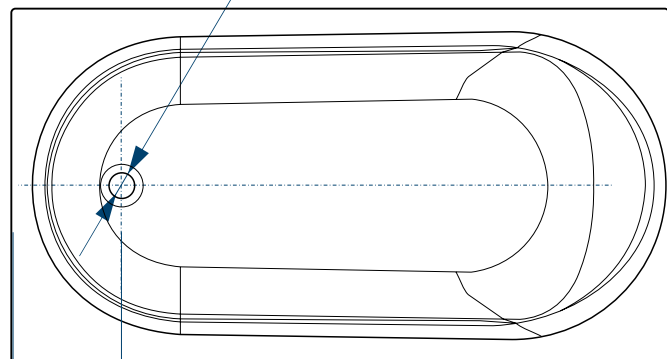

СХЕМА ВАННЫ CLASSICA 1300 (на каркасе/ножках)

Фронтальная панель
вид спереди

Улучшенный вариант
крепления экрана
к бортам ванны

Боковая панель
вид спереди

П-образный
профиль

ДОПОЛНИТЕЛЬНАЯ
НОЖКА

ШЕСТЬ ТОЧЕК
ОПОРЫ
(на каркасе)

ПЯТЬ ТОЧЕК
ОПОРЫ
(на ножках)

ДОПОЛНИТЕЛЬНАЯ
ФИКСАЦИЯ
К СТЕНАМ

45x17 мм
П-ОБРАЗНЫЙ
ПРОФИЛЬ
(на ножках)

25X25

СЕЧЕНИЕ ПРОФИЛЯ
(на каркасе)

РЕГУЛИРОВАНИЕ
ВЫСОТЫ ВАННЫ
(на ножках)

РЕГУЛИРОВАНИЕ
ВЫСОТЫ ВАННЫ
(на каркасе)

жесткий
полиуретан

* рекомендуемая высота – высота ванны для установки экранов или фронтальных панелей

* установочная высота – диапазон возможной регулировки ванны