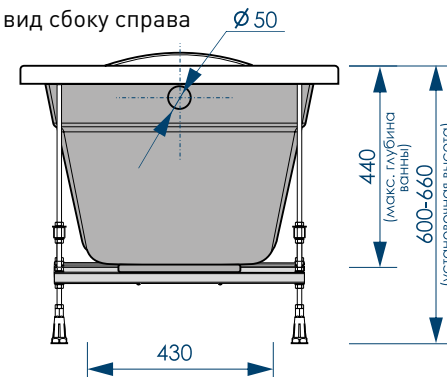

ВОСЕМЬ ТОЧЕК
ОПОРЫ
(на каркасе)

ПЯТЬ ТОЧЕК
ОПОРЫ
(на ножках)

ДОПОЛНИТЕЛЬНАЯ
ФИКСАЦИЯ
К СТЕНАМ

45x17 мм
П-ОБРАЗНЫЙ
ПРОФИЛЬ
(на ножках)

25X25
СЕЧЕНИЕ ПРОФИЛЯ
(на каркасе)

до
6 см
РЕГУЛИРОВАНИЕ
ВЫСОТЫ ВАННЫ
(на ножках)

до
6 см
РЕГУЛИРОВАНИЕ
ВЫСОТЫ ВАННЫ
(на каркасе)

* рекомендуемая высота – высота ванны для установки экранов или фронтальных панелей

* установочная высота – диапазон возможной регулировки ванны