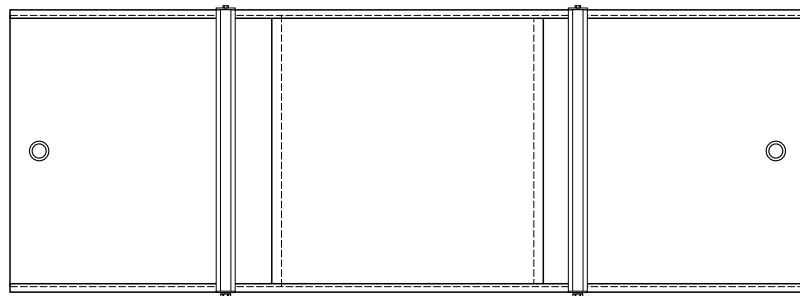

Установочный размер по высоте: **540-580**мм

Фронтальный экран. Вид сзади