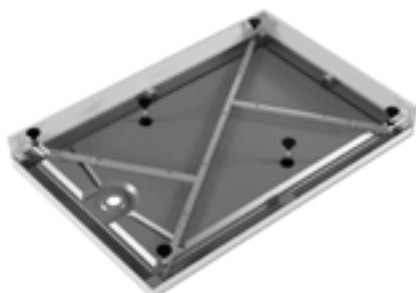

# SQUARE прямоугольные

ВЫСОКАЯ  
УДАРОПРОЧНОСТЬ

ШУМОПОГЛОЩАЮЩАЯ  
ПОВЕРХНОСТЬ

УСТОЙЧИВОСТЬ  
К ЦАРАПИНАМ

ПРОТИВОСКОЛЬЗКАЯ  
ПОВЕРХНОСТЬ

ПРОСТОТА  
УХОДА

БЛЕСТЯЩАЯ  
ПОВЕРХНОСТЬ

\* Сифон в комплект с поддоном  
не входит.  
Приобретается отдельно