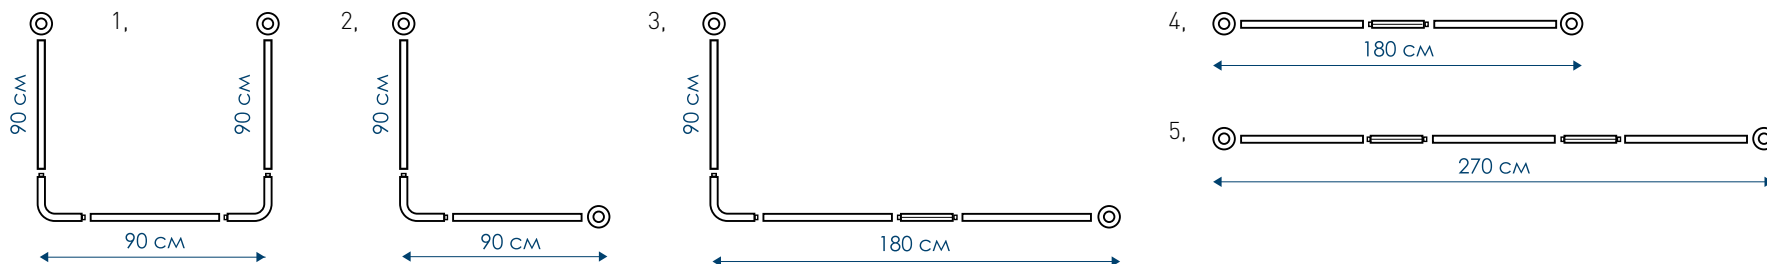

Конфигурации карниза UNIVERSAL