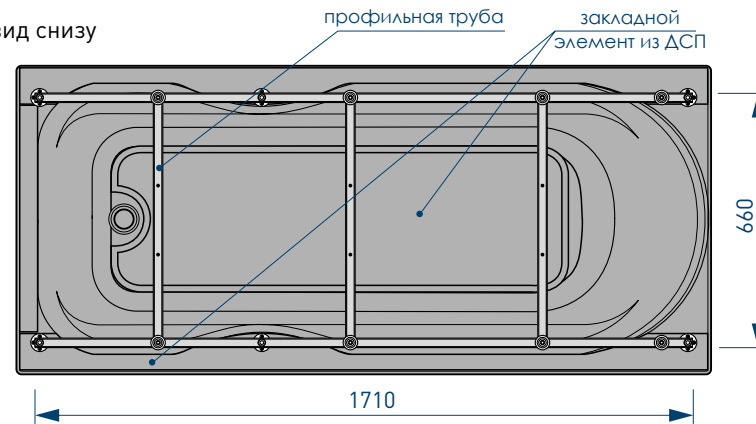

# СХЕМА ВАННЫ HARD ROCK (на каркасе/ножках)

Фронтальная панель  
вид спереди

Улучшенный вариант  
крепления экрана  
к бортам ванны

Боковая панель  
вид спереди

вид сверху

вид снизу

вид спереди

вид сбоку справа