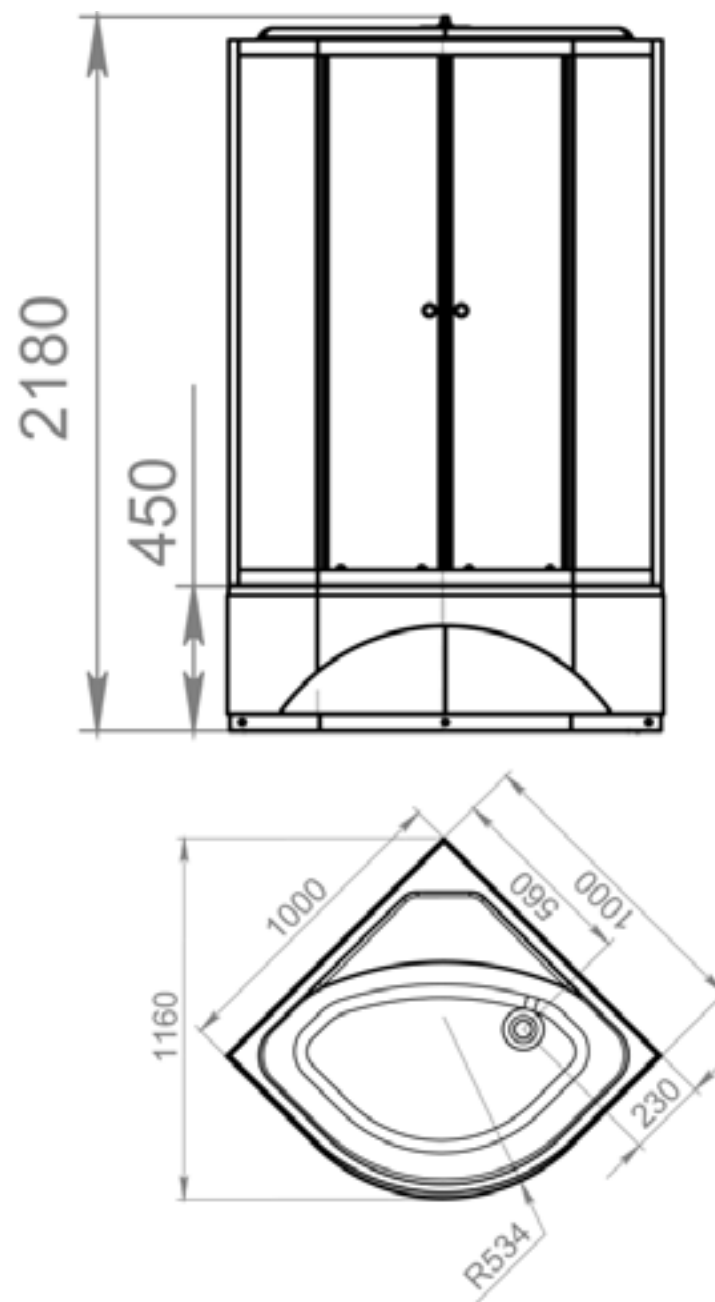

СХЕМА ДУШЕВОЙ КАБИНЫ CLASSICA 100x100 (низкий поддон/ высокий поддон)

РАЗДВИЖНАЯ СИСТЕМА

МАГНИТНОЕ СМЫКАНИЕ ДВЕРЕЙ

УПЛОТНИТЕЛЬ ДЛЯ СТЕКЛА

F-ОБРАЗНЫЙ УПЛОТНИТЕЛЬ

АЛЮМИНИЕВЫЙ ПРОФИЛЬ