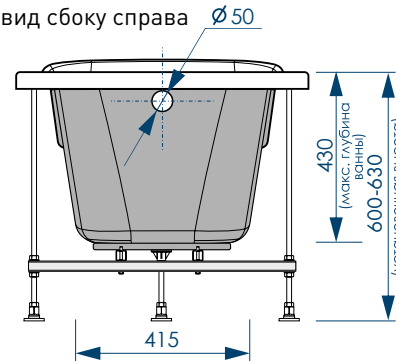

ДОПОЛНИТЕЛЬНАЯ  
ФИКСАЦИЯ  
К СТЕНАМ

вид сверху

вид снизу

вид спереди

вид сбоку справа

жесткий  
полиуретан

**45x17 мм**

П-ОБРАЗНЫЙ  
ПРОФИЛЬ  
(на ножках)