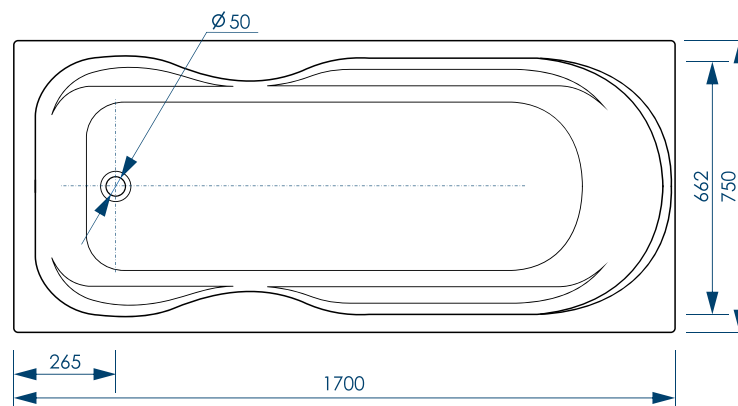

СХЕМА ВАННЫ ROCK (на каркасе/ножках)

вид сверху

жесткий полиуретан

ПЯТЬ ТОЧЕК
ОПОРЫ
(на каркасе)

ПЯТЬ ТОЧЕК
ОПОРЫ
(на ножках)

ДОПОЛНИТЕЛЬНАЯ
ФИКСАЦИЯ
К СТЕНАМ

45x17 мм
П-ОБРАЗНЫЙ
ПРОФИЛЬ
(на ножках)

25X25
СЕЧЕНИЕ ПРОФИЛЯ
(на каркасе)

РЕГУЛИРОВАНИЕ
ВЫСОТЫ ВАННЫ
(на каркасе)

РЕГУЛИРОВАНИЕ
ВЫСОТЫ ВАННЫ
(на ножках)

* рекомендуемая высота – высота ванны для установки экранов или фронтальных панелей

* установочная высота – диапазон возможной регулировки ванны