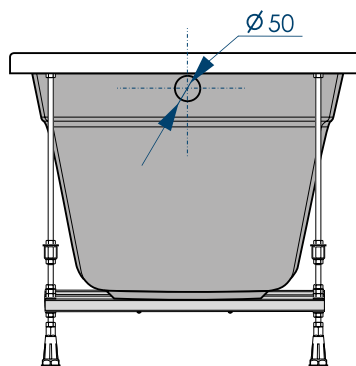

СХЕМА ВАННЫ CLASSICA 1300 (на каркасе/ножках)

Фронтальная панель
вид спереди

Улучшенный вариант
крепления экрана
к бортам ванны

Боковая панель
вид спереди

П-образный
профиль

ДОПОЛНИТЕЛЬНАЯ
НОЖКА

ШЕСТЬ ТОЧЕК
ОПОРЫ
(на каркасе)

ПЯТЬ ТОЧЕК
ОПОРЫ
(на ножках)

ДОПОЛНИТЕЛЬНАЯ
ФИКСАЦИЯ
К СТЕНАМ

45x17 мм
П-ОБРАЗНЫЙ
ПРОФИЛЬ
(на ножках)

25X25

СЕЧЕНИЕ ПРОФИЛЯ
(на каркасе)

РЕГУЛИРОВАНИЕ
ВЫСОТЫ ВАННЫ
(на ножках)

РЕГУЛИРОВАНИЕ
ВЫСОТЫ ВАННЫ
(на каркасе)

жесткий
полиуретан

* рекомендуемая высота – высота ванны для установки экранов или фронтальных панелей

* установочная высота – диапазон возможной регулировки ванны