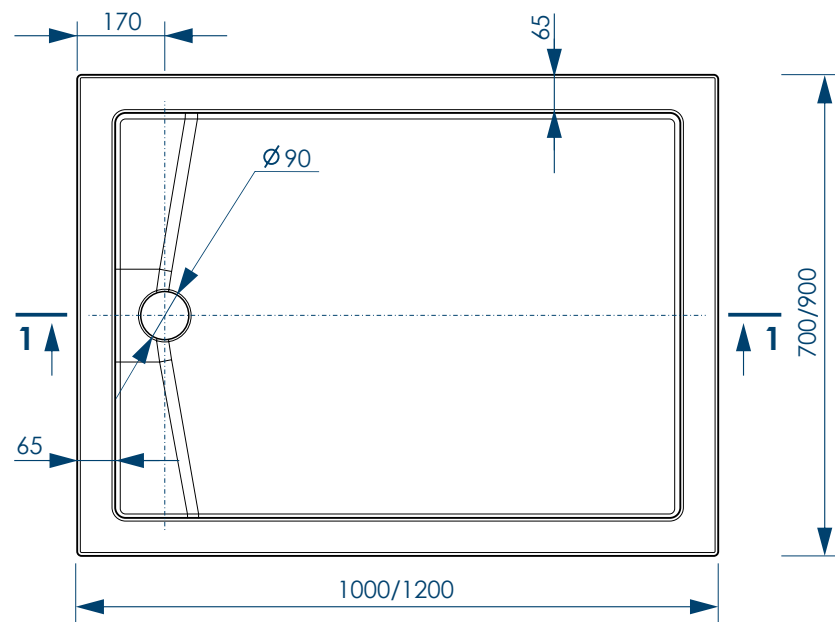

РАЗМЕР И СХЕМА ПОДДОНА ELETTO прямоугольный

вид сверху