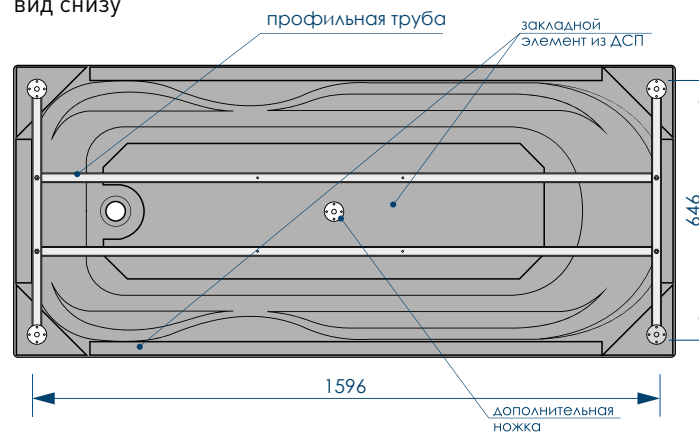

# СХЕМА ВАННЫ ROCK (на каркасе/ножках)

Фронтальная панель  
вид спереди

вид сверху

вид спереди

вид снизу

вид сбоку справа

жесткий полиуретан

ПЯТЬ ТОЧЕК  
ОПОРЫ  
(на каркасе)