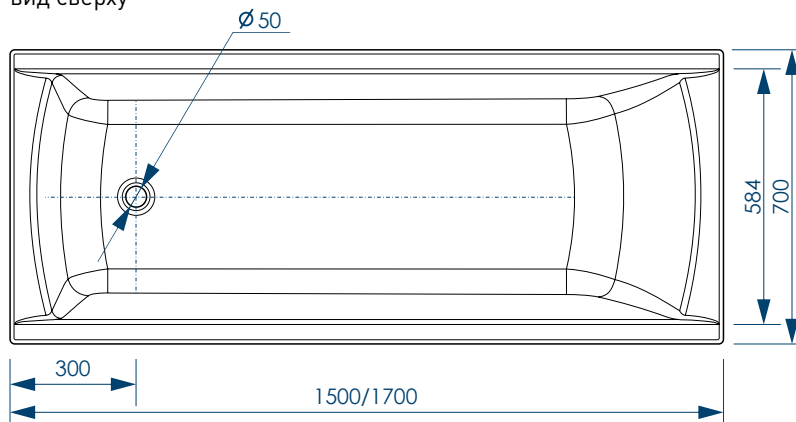

вид спереди