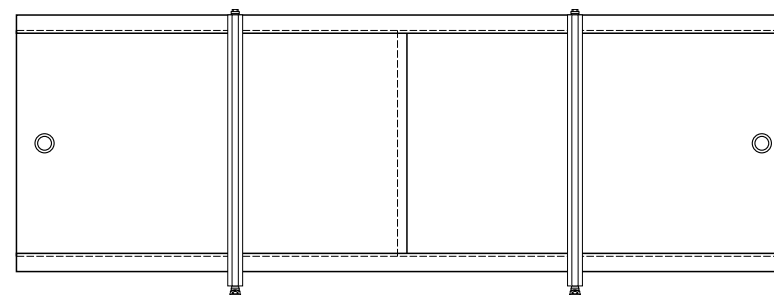

Установочный размер по высоте: **540-580** мм

Экран Jive Middle 150  
Вид спереди

Экран Jive Middle 170x48  
Вид спереди

наименование, размеры (см)	цвет	код	артикул
экран под ванну Jive 150	белый	11403	MBSJ15001
экран под ванну Jive 170	белый	11404	MBSJ17001
экран под ванну Jive Middle 150	белый	13041	MBSM15001
экран под ванну Jive Middle 170	белый	13042	MBSM17001