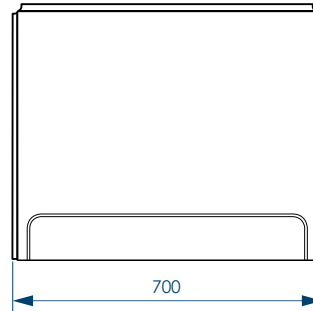

Боковая панель
вид спереди

вид снизу