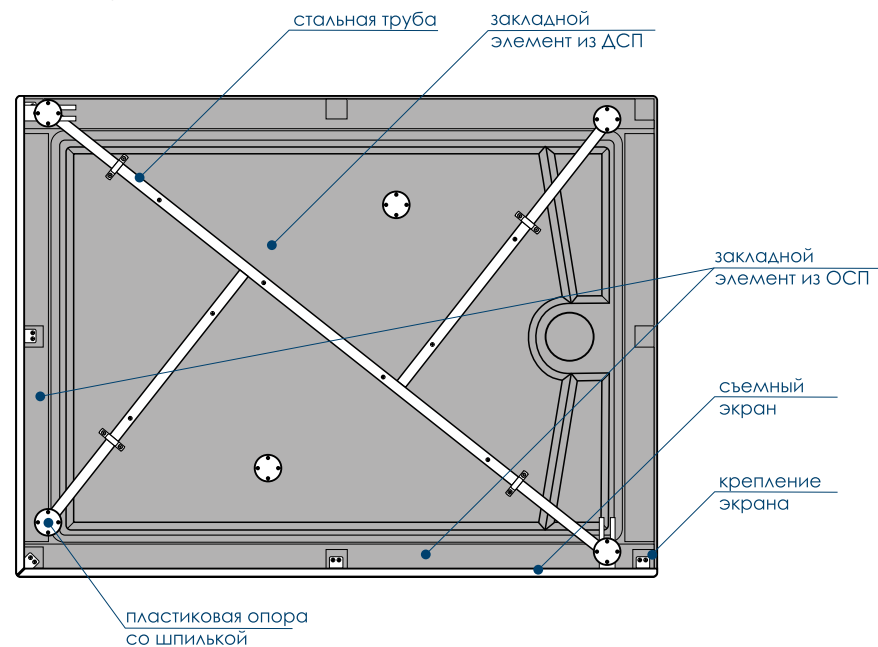

# РАЗМЕР И СХЕМА ПОДДОНА ELETTO прямоугольный

вид сверху

вид снизу

вид спереди

разрез 1-1

жесткий полиуретан

СВАРНОЙ  
КАРКАС

ШЕСТЬ  
ТОЧЕК ОПОРЫ