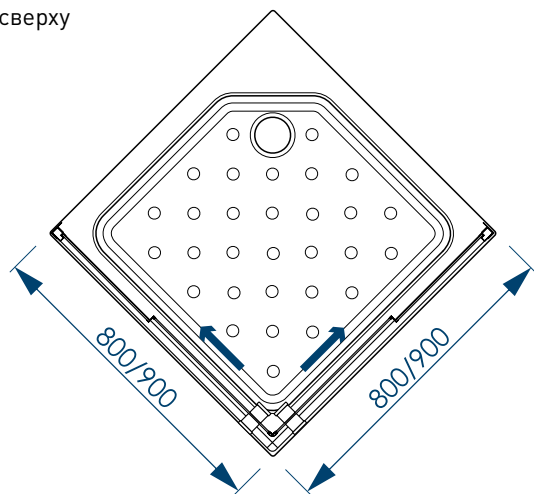

вид спереди

вид сверху

РАЗМЕР И СХЕМА ДУШЕВОГО ОГРАЖДЕНИЯ **SQUARE** (с низкими поддонами 16 см)

ДУШЕВЫЕ ОГРАЖДЕНИЯ SQUARE
МОГУТ КОМПЛЕКТОВАТЬСЯ ПОДДОНАМИ SQUARE
ВЫСОТОЙ 16 И 30 СМ

Наименование, р-р (см)	тип	Цвет	Код	Артикул
поддон Square 80x80x16	низкий	белый	59367	MTYSQ8080
поддон Square 90x90x16	низкий	белый	59374	MTYSQ9090
поддон Square 80x80x16	низкий	черный	59437	MTYSQ8080Bk
поддон Square 90x90x16	низкий	черный	59438	MTYSQ9090Bk
поддон Square 80x80x30	высокий	белый	59365	MTYSQ8080H
поддон Square 90x90x30	высокий	белый	59376	MTYSQ9090H

430/480
ШИРИНА
ОТКРЫТИЯ
ПРОЕМА

РАЗДВИЖНАЯ
СИСТЕМА

МАГНИТНОЕ
СМЫКАНИЕ
ДВЕРЕЙ

УПЛОТНИТЕЛЬ
ДЛЯ СТЕКЛА

F-ОБРАЗНЫЙ
УПЛОТНИТЕЛЬ

АЛЮМИНИЕВЫЙ
ПРОФИЛЬ