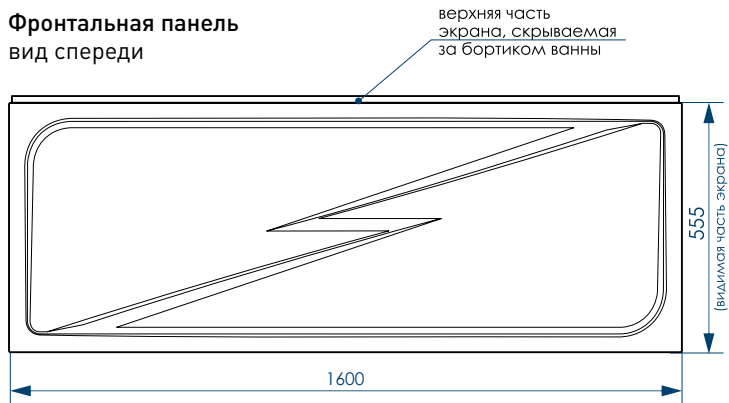

# СХЕМА ВАННЫ RELAX (на каркасе/ножках)

Фронтальная панель  
вид спереди

Боковая панель  
вид спереди

П-образный  
профиль

ДОПОЛНИТЕЛЬНАЯ  
НОЖКА

ПЯТЬ ТОЧЕК  
ОПОРЫ  
(на каркасе)

ПЯТЬ ТОЧЕК  
ОПОРЫ  
(на ножках)