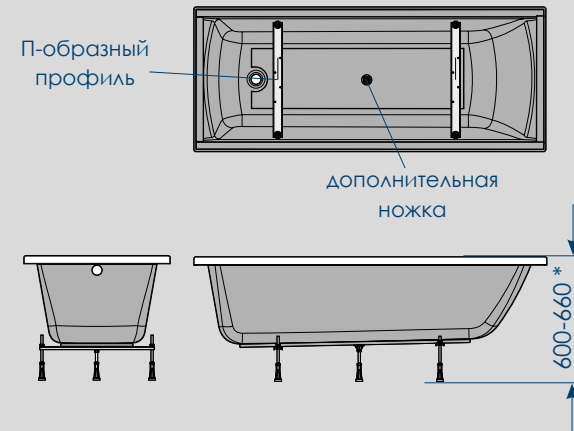

П-образный
профиль

ДОПОЛНИТЕЛЬНАЯ
НОЖКА