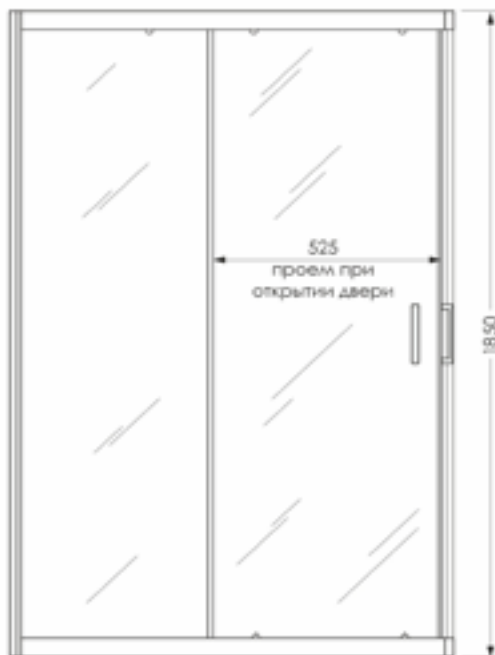

600
ШИРИНА
ОТКРЫТИЯ
ПРОЕМА

РАЗДВИЖНАЯ
СИСТЕМА

МАГНИТНОЕ
СМЫКАНИЕ
ДВЕРЕЙ

УПЛОТНИТЕЛЬ
ДЛЯ СТЕКЛА

F-ОБРАЗНЫЙ
УПЛОТНИТЕЛЬ

АЛЮМИНИЕВЫЙ
ПРОФИЛЬ

Душевое ограждение
Вид, спереди