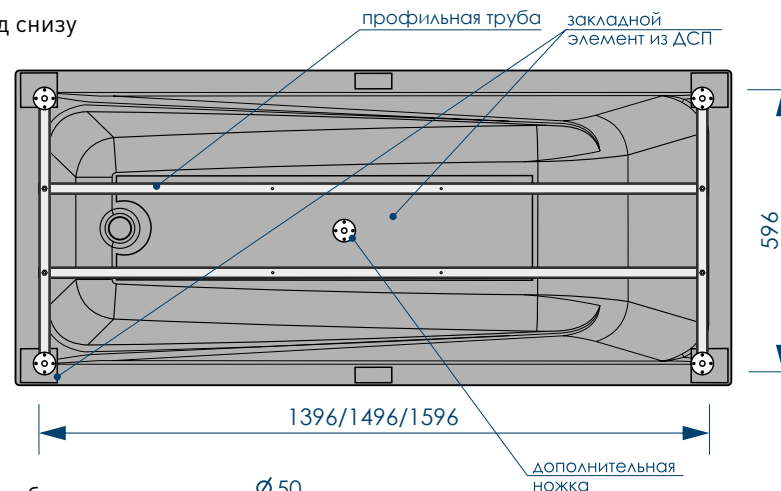

вид сбоку справа

45x17 мм
П-ОБРАЗНЫЙ
ПРОФИЛЬ
(на ножках)