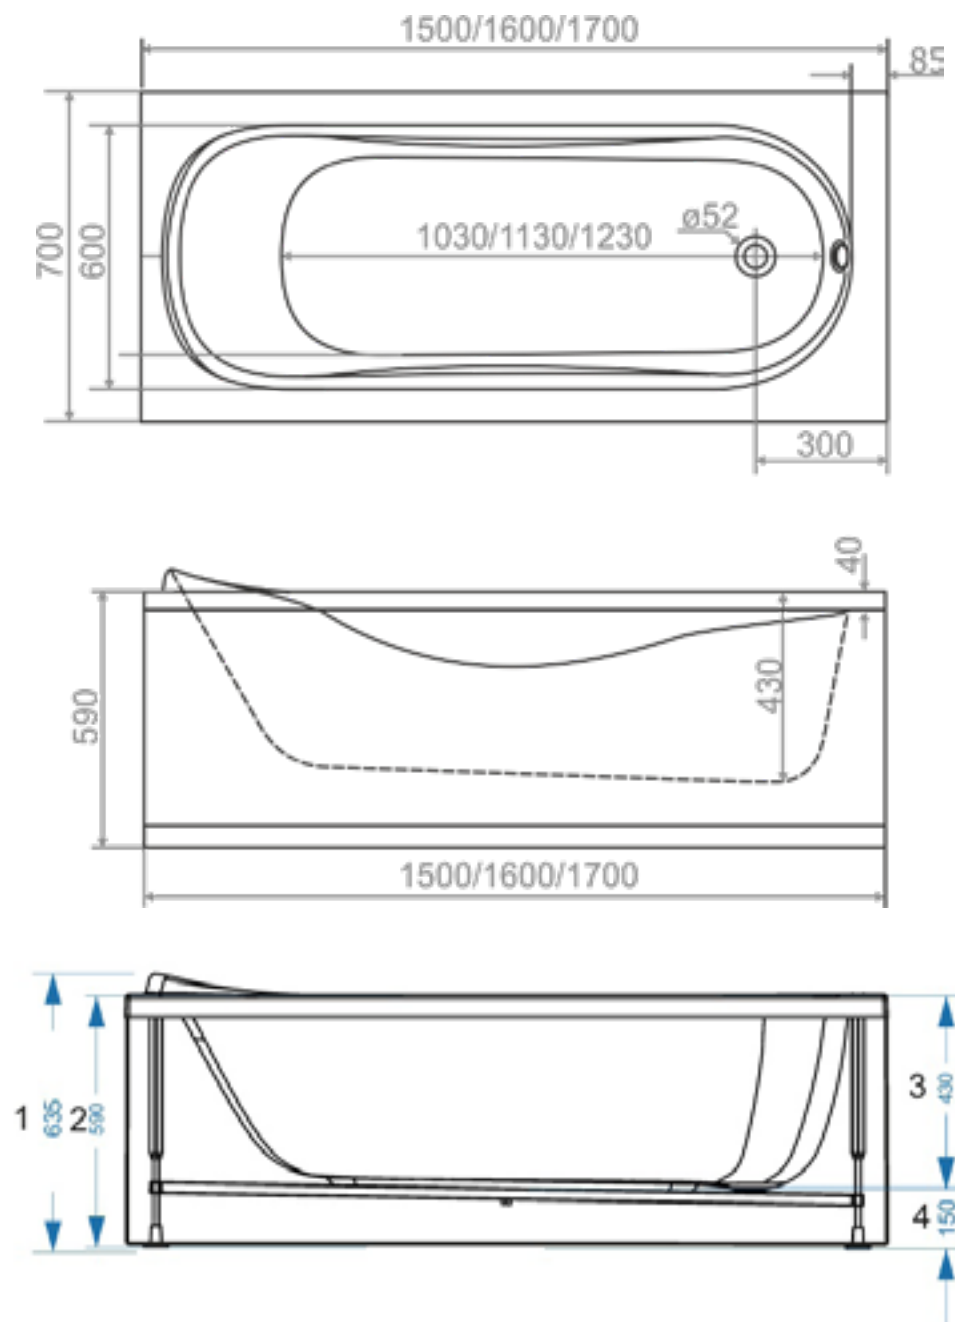

СХЕМА ВАННЫ SALSA

ШЕСТЬ ТОЧЕК
ОПОРЫ
(на каркасе)

ЧЕТЫРЕ ТОЧКИ
ОПОРЫ
(на ножках)

ДОПОЛНИТЕЛЬНАЯ
ФИКСАЦИЯ
К СТЕНАМ
ПРИ МОНТАЖЕ
НА ОПОРУ

до
2 см
РЕГУЛИРОВАНИЕ
ВЫСОТЫ ВАННЫ
(на каркасе)

до
2 см
РЕГУЛИРОВАНИЕ
ВЫСОТЫ ВАННЫ
(на ножках)