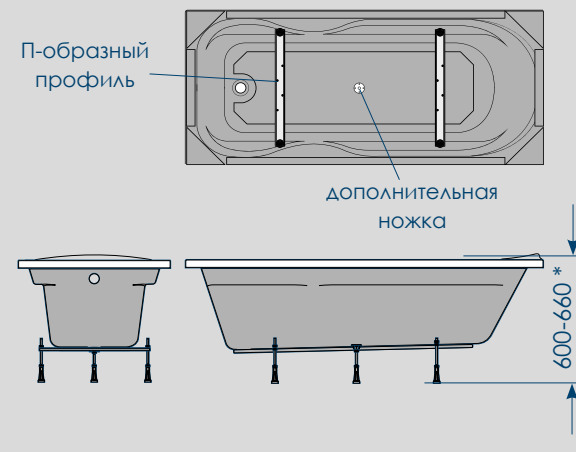

# СХЕМА ВАННЫ ROCK (на каркасе/ножках)

Фронтальная панель  
вид спереди

вид сверху

вид спереди

вид снизу

вид сбоку справа

жесткий полиуретан

ПЯТЬ ТОЧЕК  
ОПОРЫ  
(на каркасе)