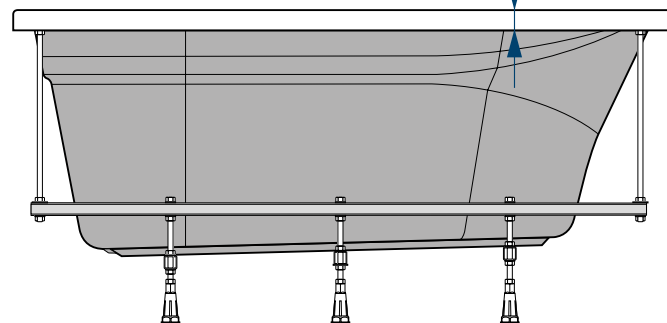

СХЕМА ВАННЫ CLASSICA 1300 (на каркасе/ножках)

Фронтальная панель
вид спереди

Улучшенный вариант
крепления экрана
к бортам ванны

Боковая панель
вид спереди

П-образный
профиль

ДОПОЛНИТЕЛЬНАЯ
НОЖКА

ШЕСТЬ ТОЧЕК
ОПОРЫ
(на каркасе)

ПЯТЬ ТОЧЕК
ОПОРЫ
(на ножках)

ДОПОЛНИТЕЛЬНАЯ
ФИКСАЦИЯ
К СТЕНАМ

45x17 мм
П-ОБРАЗНЫЙ
ПРОФИЛЬ
(на ножках)

25X25

СЕЧЕНИЕ ПРОФИЛЯ
(на каркасе)

РЕГУЛИРОВАНИЕ
ВЫСОТЫ ВАННЫ
(на ножках)

РЕГУЛИРОВАНИЕ
ВЫСОТЫ ВАННЫ
(на каркасе)

жесткий
полиуретан

* рекомендуемая высота – высота ванны для установки экранов или фронтальных панелей

* установочная высота – диапазон возможной регулировки ванны