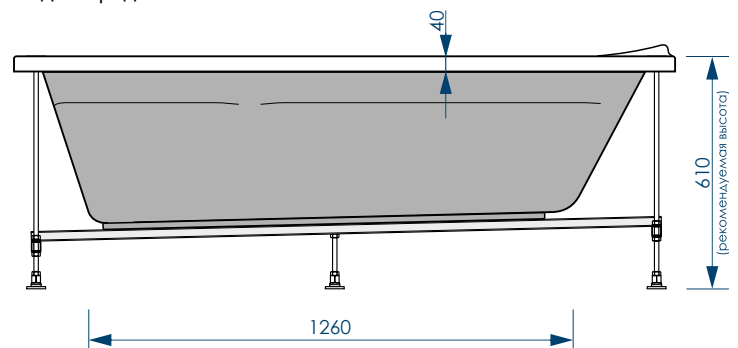

# СХЕМА ВАННЫ ROCK (на каркасе/ножках)

Фронтальная панель  
вид спереди

вид сверху

вид спереди

вид снизу

вид сбоку справа

жесткий полиуретан

ПЯТЬ ТОЧЕК  
ОПОРЫ  
(на каркасе)