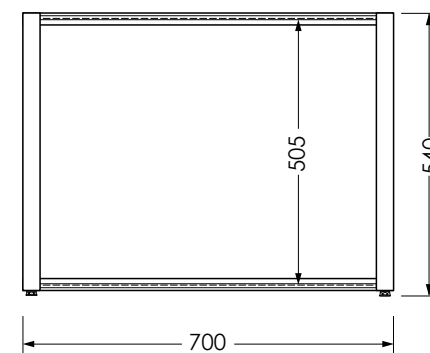

Торцевой экран. Вид спереди