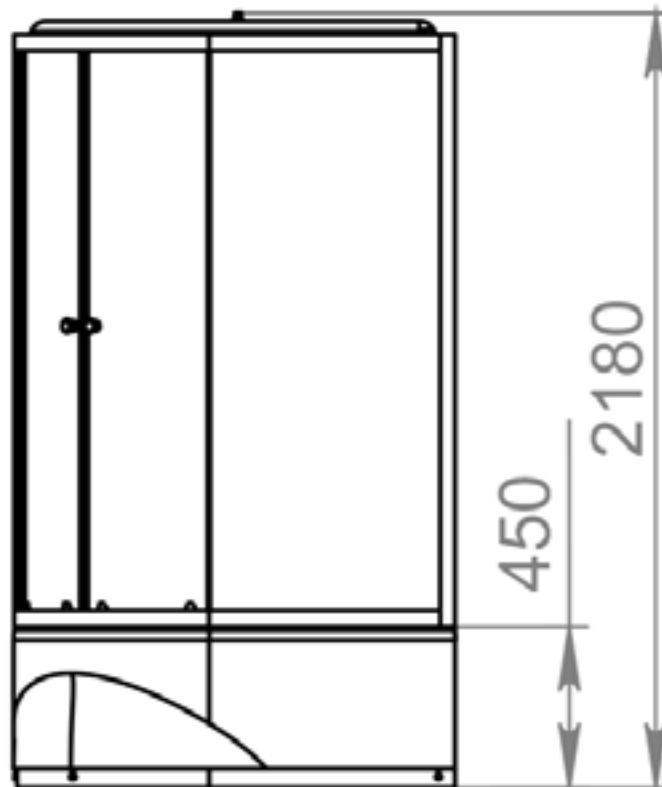

СХЕМА ДУШЕВОЙ КАБИНЫ CLASSICA LEFT/ RIGHT

РАЗДВИЖНАЯ СИСТЕМА

МАГНИТНОЕ СМЫКАНИЕ ДВЕРЕЙ

УПЛОТНИТЕЛЬ ДЛЯ СТЕКЛА

F-ОБРАЗНЫЙ УПЛОТНИТЕЛЬ

АЛЮМИНИЕВЫЙ ПРОФИЛЬ