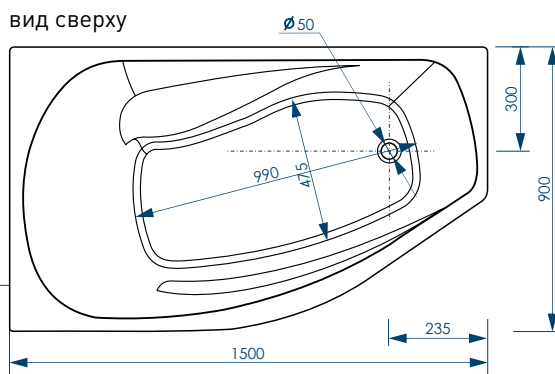

Фронтальная панель  
вид спереди

верхняя часть  
экрана, скрываемая  
за бортиком ванны

Фронтальная панель  
вид сверху

вид сверху

вид спереди

вид снизу

вид сбоку справа

Чертеж и размеры  
на правую ванну будут  
аналогичны чертежу  
на левую,  
но в зеркальном  
отображении!

вид сверху

вид снизу

ШЕСТЬ ТОЧЕК  
ОПОРЫ

ПРАВАЯ

ЛЕВАЯ

ДОПОЛНИТЕЛЬНАЯ  
ФИКСАЦИЯ  
К СТЕНАМ

25X25

СЕЧЕНИЕ ПРОФИЛЯ  
(на каркасе)