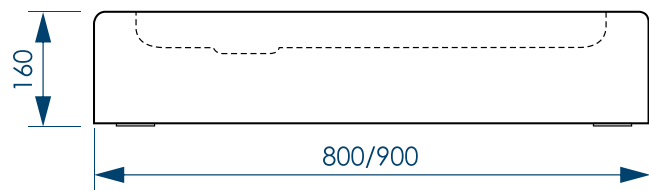

# РАЗМЕР И СХЕМА ПОДДОНА SQUARE

вид сверху

вид снизу

вид спереди

разрез 1-1

\* расстояние от уровня пола до дна поддона

СБОРНО-  
РАЗБОРНЫЙ  
КАРКАС

ЧЕТЫРЕ ТОЧКИ  
ОПОРЫ