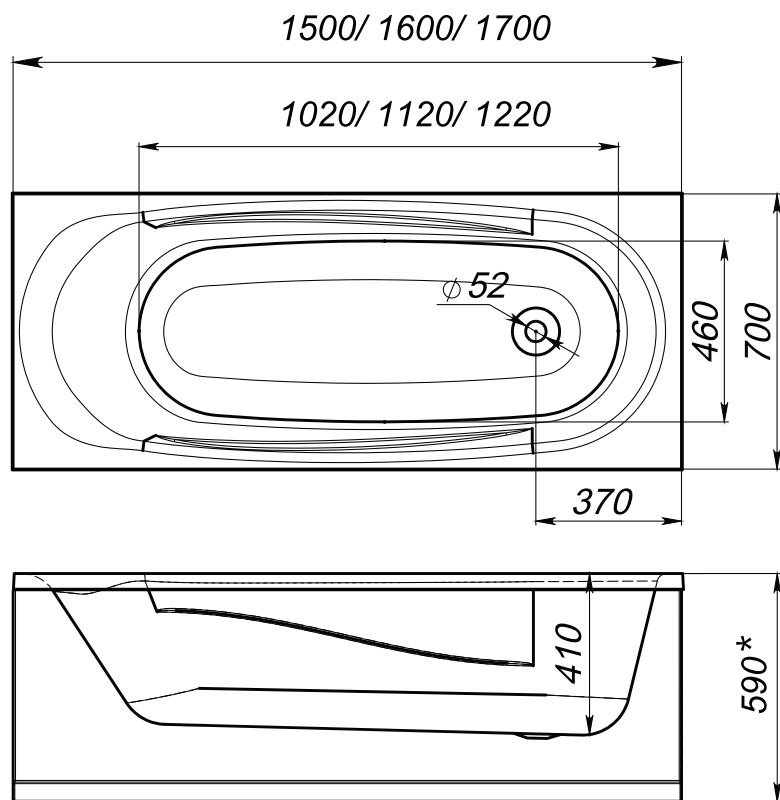

СХЕМА ВАННЫ STANDARD/STANDARD MIDDLE

Standard