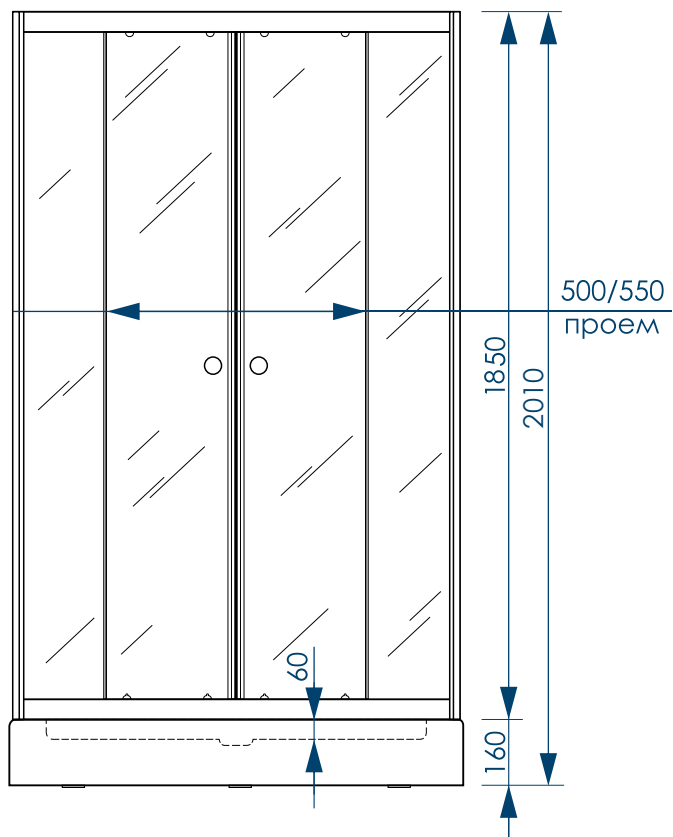

вид спереди