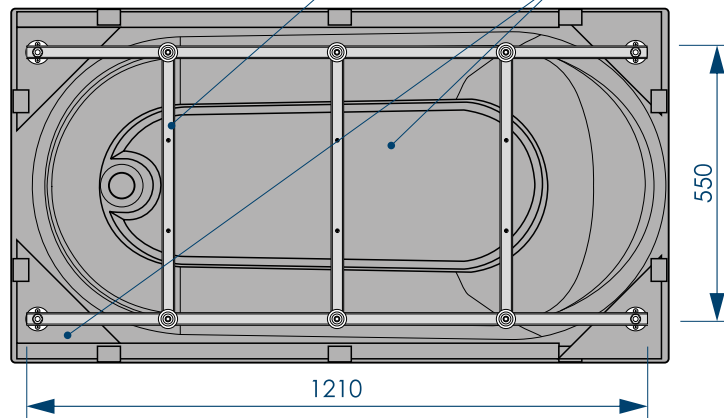

СХЕМА ВАННЫ CLASSICA 1300 (на каркасе/ножках)

Фронтальная панель
вид спереди

Улучшенный вариант
крепления экрана
к бортам ванны

Боковая панель
вид спереди

П-образный
профиль

ДОПОЛНИТЕЛЬНАЯ
НОЖКА

ШЕСТЬ ТОЧЕК
ОПОРЫ
(на каркасе)

ПЯТЬ ТОЧЕК
ОПОРЫ
(на ножках)

ДОПОЛНИТЕЛЬНАЯ
ФИКСАЦИЯ
К СТЕНАМ

45x17 мм
П-ОБРАЗНЫЙ
ПРОФИЛЬ
(на ножках)

25X25

СЕЧЕНИЕ ПРОФИЛЯ
(на каркасе)

РЕГУЛИРОВАНИЕ
ВЫСОТЫ ВАННЫ
(на ножках)

РЕГУЛИРОВАНИЕ
ВЫСОТЫ ВАННЫ
(на каркасе)

жесткий
полиуретан

* рекомендуемая высота – высота ванны для установки экранов или фронтальных панелей

* установочная высота – диапазон возможной регулировки ванны