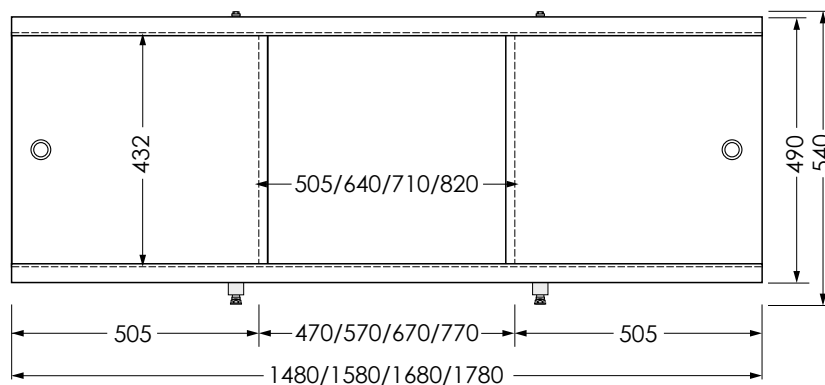

Фронтальный экран. Вид спереди