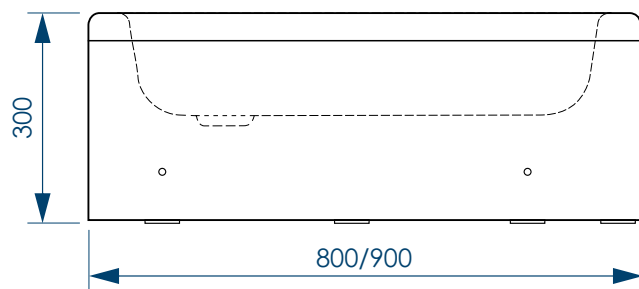

# РАЗМЕР И СХЕМА ПОДДОНА ROUND HIGH

вид сверху

вид снизу

вид спереди

разрез 1-1

\* расстояние от уровня пола до дна поддона

СБОРНО-  
РАЗБОРНЫЙ  
КАРКАС

ПЯТЬ ТОЧЕК  
ОПОРЫ