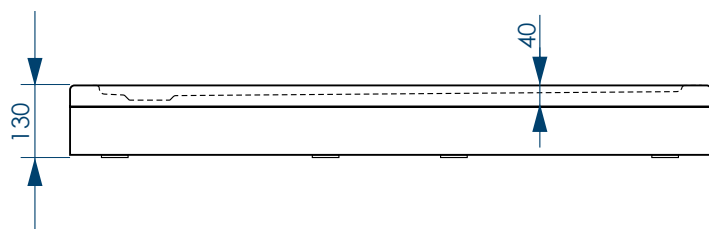

# РАЗМЕР И СХЕМА ПОДДОНА ELETTO прямоугольный

вид сверху

вид снизу

вид спереди

разрез 1-1

жесткий полиуретан

СВАРНОЙ  
КАРКАС

ШЕСТЬ  
ТОЧЕК ОПОРЫ