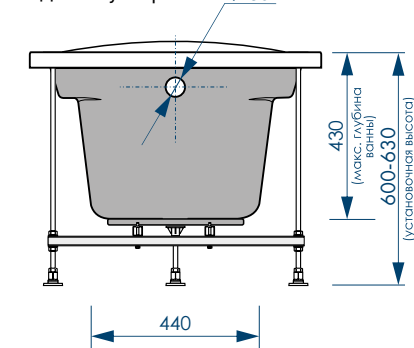

вид сбоку справа

жесткий полиуретан

ПЯТЬ ТОЧЕК
ОПОРЫ
(на каркасе)

ПЯТЬ ТОЧЕК
ОПОРЫ
(на ножках)

ДОПОЛНИТЕЛЬНАЯ
ФИКСАЦИЯ
К СТЕНАМ

45x17 мм
П-ОБРАЗНЫЙ
ПРОФИЛЬ
(на ножках)

25X25
СЕЧЕНИЕ ПРОФИЛЯ
(на каркасе)

РЕГУЛИРОВАНИЕ
ВЫСОТЫ ВАННЫ
(на каркасе)

РЕГУЛИРОВАНИЕ
ВЫСОТЫ ВАННЫ
(на ножках)

* рекомендуемая высота – высота ванны для установки экранов или фронтальных панелей

* установочная высота – диапазон возможной регулировки ванны