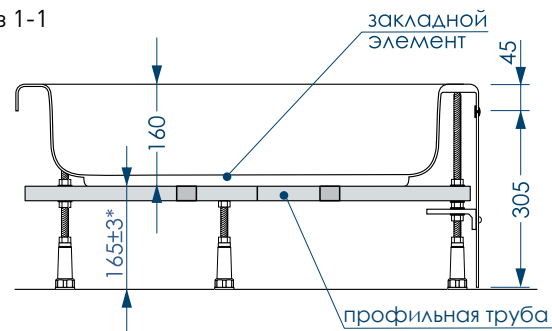

# РАЗМЕР И СХЕМА ПОДДОНА ROUND PLUS

вид сверху

вид снизу

вид спереди

разрез 1-1

\* расстояние от уровня пола до дна поддона

СБОРНО-РАЗБОРНЫЙ КАРКАС

ПЯТЬ ТОЧЕК ОПОРЫ