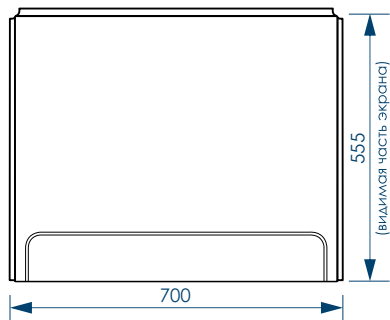

Боковая панель
вид спереди

вид снизу