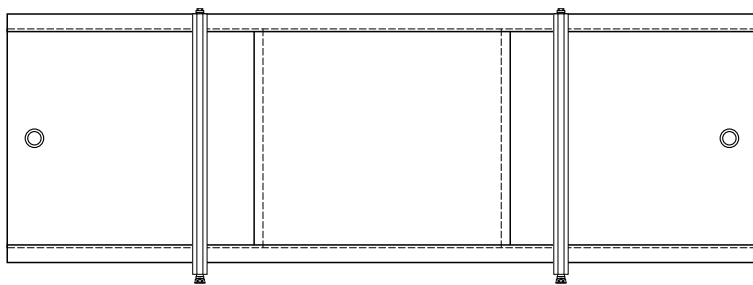

Установочный размер по высоте: **540-580**мм

Фронтальный экран. Вид сзади