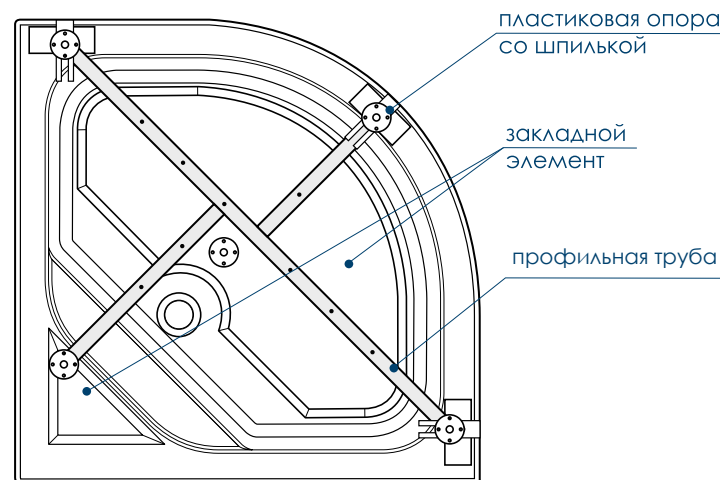

# РАЗМЕР И СХЕМА ПОДДОНА ROUND PLUS

вид сверху

вид снизу

вид спереди

разрез 1-1

\* расстояние от уровня пола до дна поддона

СБОРНО-РАЗБОРНЫЙ КАРКАС

ПЯТЬ ТОЧЕК ОПОРЫ