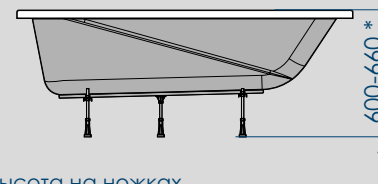

# СХЕМА ВАННЫ SIMPLE (на каркасе/ножках)

Фронтальная панель  
вид спереди

Боковая панель  
вид спереди

П-образный  
профиль

\* УСТАНОВочная высота на ножках

ПЯТЬ ТОЧЕК  
ОПОРЫ  
(на каркасе)

ПЯТЬ ТОЧЕК  
ОПОРЫ  
(на ножках)