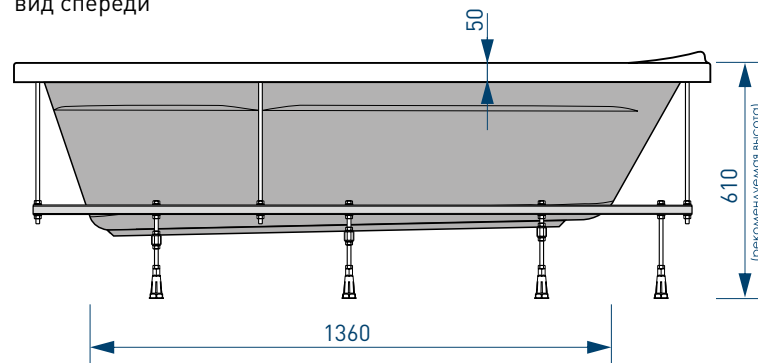

# СХЕМА ВАННЫ HARD ROCK (на каркасе/ножках)

Фронтальная панель  
вид спереди

Улучшенный вариант  
крепления экрана  
к бортам ванны

Боковая панель  
вид спереди

вид сверху

вид снизу

вид спереди

вид сбоку справа