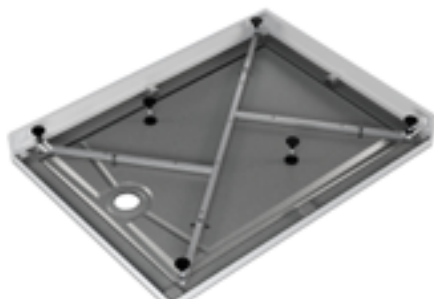

наименование, размеры (см), тип	цвет	артикул	код
ПОДДОН ELETTO 100X80X13, низкий	белый	MTYET10080	19177
ПОДДОН ELETTO 100X80X13, низкий	черный	MTYET10080BK	19184
ПОДДОН ELETTO 120X70X13, низкий	белый	MTYET12070	19178
ПОДДОН ELETTO 120X70X13, низкий	черный	MTYET12070BK	19185
ПОДДОН ELETTO 120X80X13, низкий	белый	MTYET12080	19179
ПОДДОН ELETTO 120X80X13, низкий	черный	MTYET12080BK	19186
ПОДДОН ELETTO 120X90X13, низкий	белый	MTYET12090	19180
ПОДДОН ELETTO 120X90X13, низкий	черный	MTYET12090BK	19187