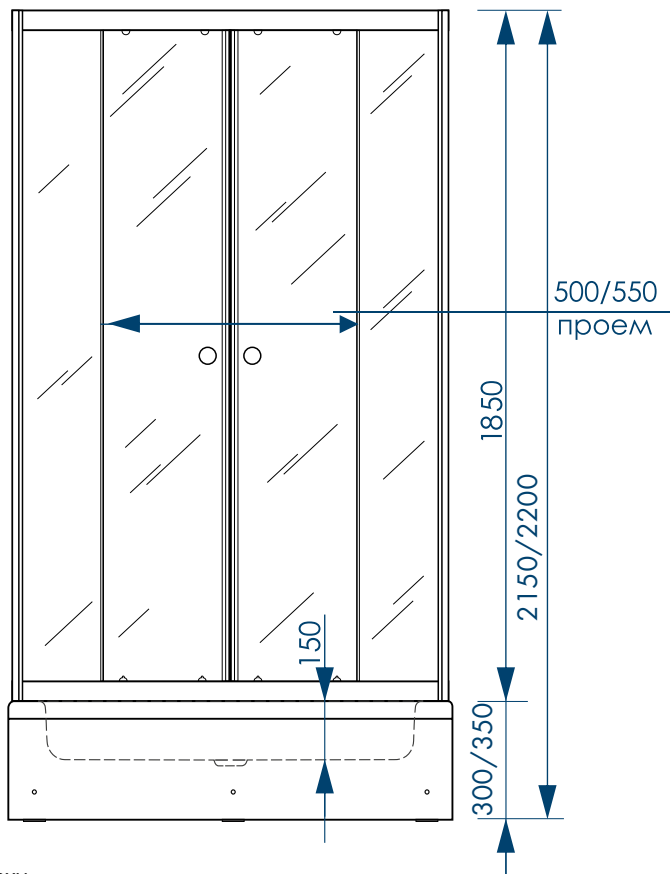

вид спереди

вид сверху