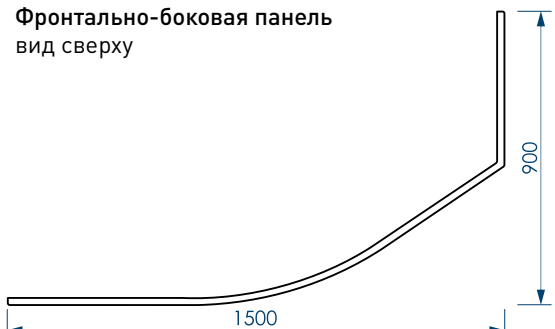

# СХЕМА ВАННЫ НА КАРКАСЕ JAZZ (левая)

Фронтально-боковая панель  
вид спереди

Улучшенный вариант  
крепления ванны к бортам  
экрана

Фронтально-боковая панель  
вид сбоку справа

Фронтально-боковая панель  
вид сверху