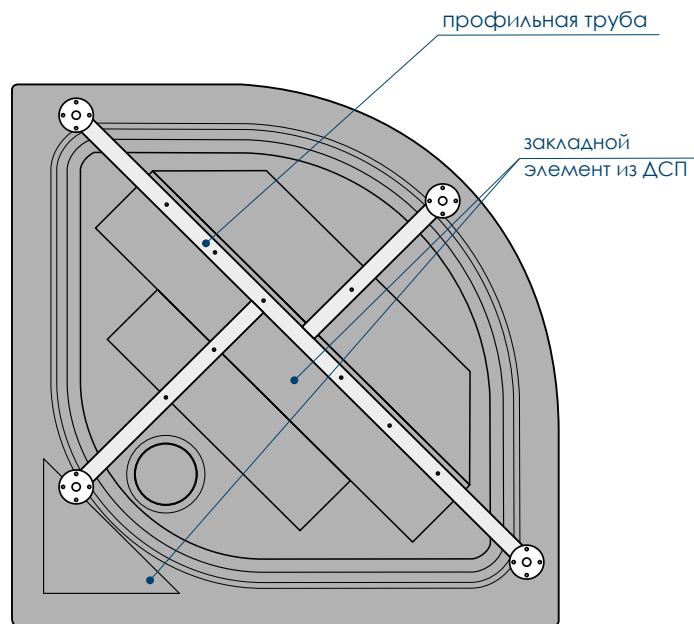

# РАЗМЕР И СХЕМА ПОДДОНА ROUND

вид сверху

вид снизу

вид спереди

разрез 1-1

\* расстояние от уровня пола до дна поддона

СБОРНО-  
РАЗБОРНЫЙ  
КАРКАС

ЧЕТЫРЕ  
ТОЧКИ ОПОРЫ