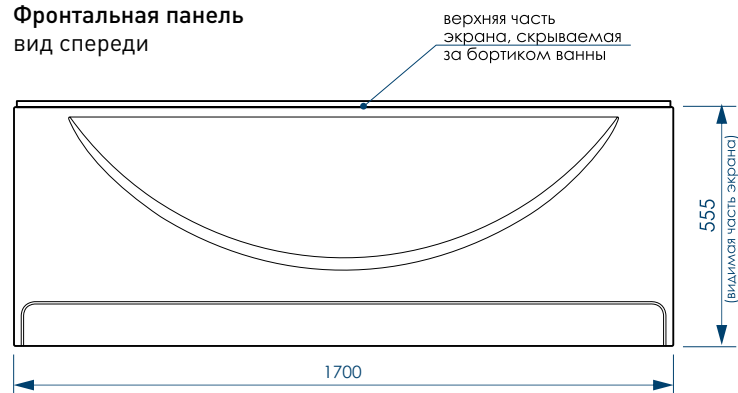

СХЕМА ВАННЫ ROCK (на каркасе/ножках)

Фронтальная панель
вид спереди