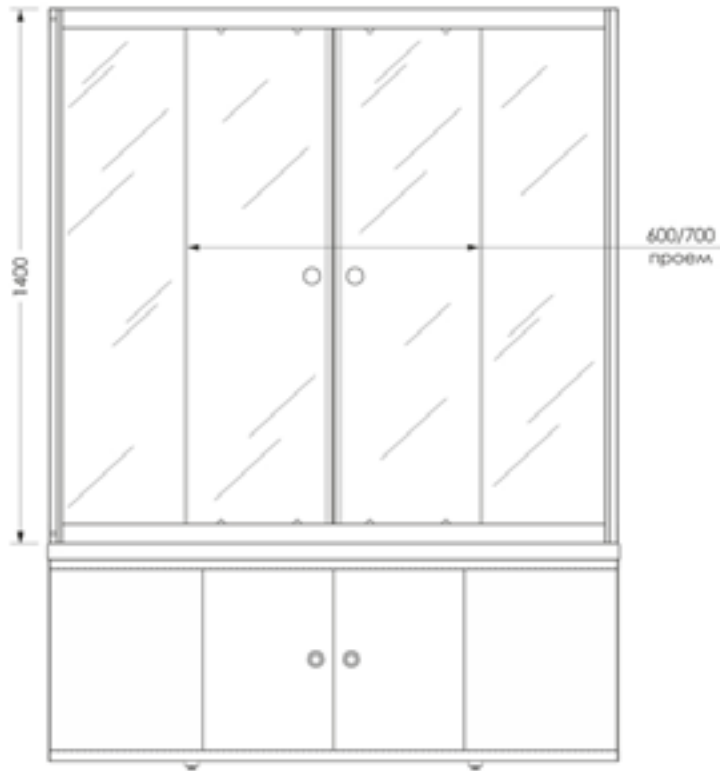

РАЗМЕР И СХЕМА ШИРМ PROTECTION

Ширма (фронтальная)
Вид спереди