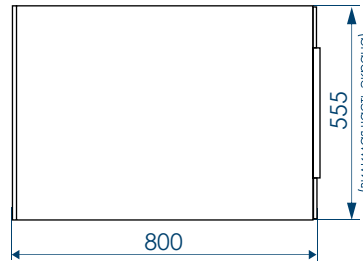

# СХЕМА ВАННЫ HARD ROCK (на каркасе/ножках)

Фронтальная панель  
вид спереди

Улучшенный вариант  
крепления экрана  
к бортам ванны

Боковая панель  
вид спереди

вид сверху

вид снизу

вид спереди

вид сбоку справа