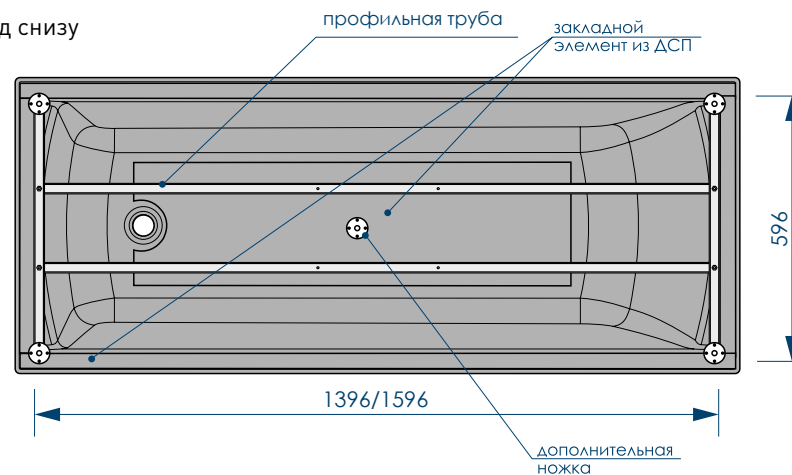

# СХЕМА ВАННЫ MODERNO (на каркасе/ножках)

Фронтальная панель  
вид спереди

Боковая панель  
вид спереди

вид сверху

вид снизу

вид спереди

вид сбоку справа

П-образный  
профиль