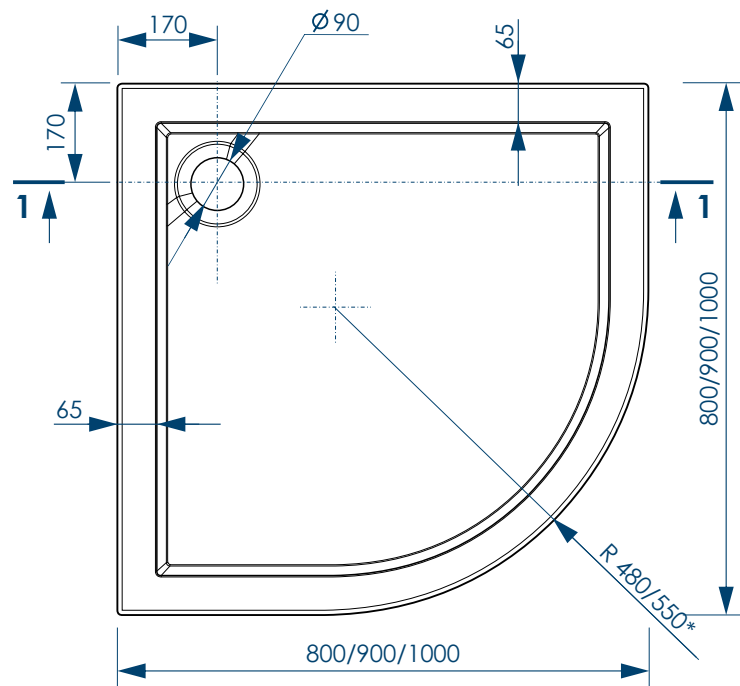

# РАЗМЕР И СХЕМА ПОДДОНА ALLEGRO

вид сверху

\* R 480 поддон 800x800мм  
R 550 поддон 900x900/1000x1000мм

вид снизу

вид спереди

разрез 1-1

жесткий  
полиуретан

СВАРНОЙ  
КАРКАС