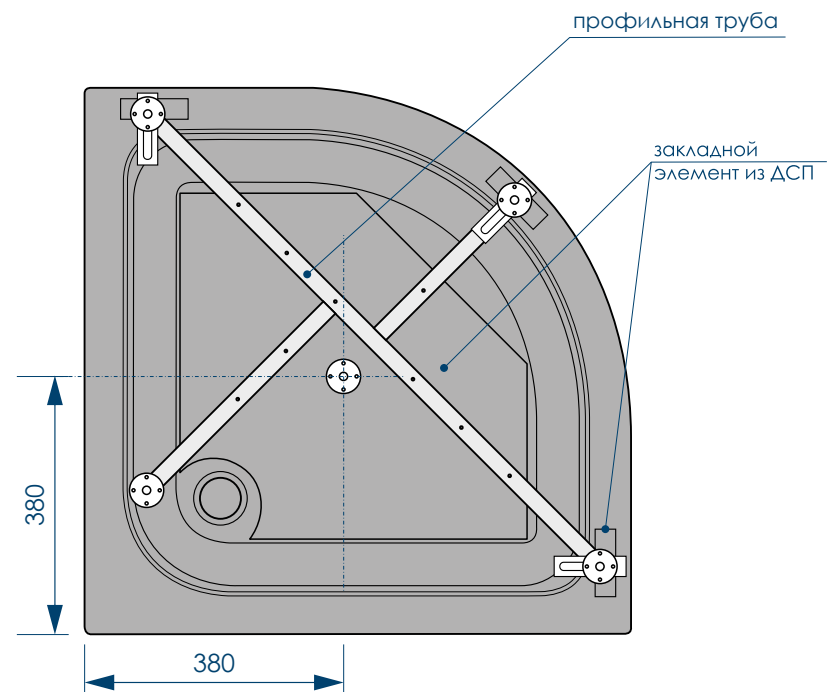

РАЗМЕР И СХЕМА ПОДДОНА ROUND HIGH

вид снизу

* расстояние от уровня пола до дна поддона