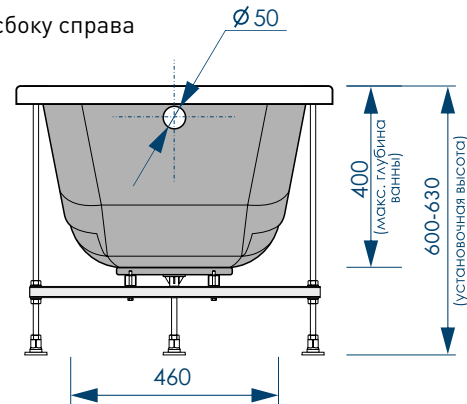

# СХЕМА ВАННЫ SIMPLE (на каркасе/ножках)

Фронтальная панель  
вид спереди

Боковая панель  
вид спереди

П-образный  
профиль

\* УСТАНОВочная высота на ножках

ПЯТЬ ТОЧЕК  
ОПОРЫ  
(на каркасе)

ПЯТЬ ТОЧЕК  
ОПОРЫ  
(на ножках)

ДОПОЛНИТЕЛЬНАЯ  
ФИКСАЦИЯ  
К СТЕНАМ

вид сверху

вид снизу

45x17 мм  
П-ОБРАЗНЫЙ  
ПРОФИЛЬ  
(на ножках)

25X25

СЕЧЕНИЕ ПРОФИЛЯ  
(на каркасе)

вид спереди

вид сбоку справа