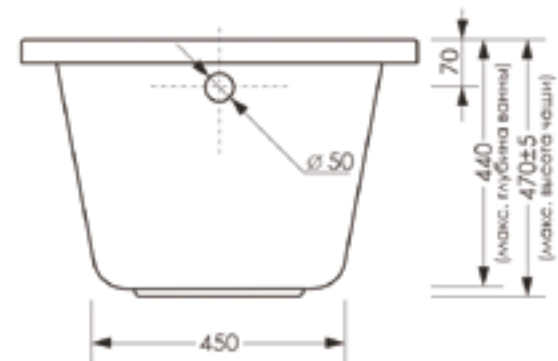

СХЕМА ВАННЫ BLUES BLACK (на каркасе/ножках)