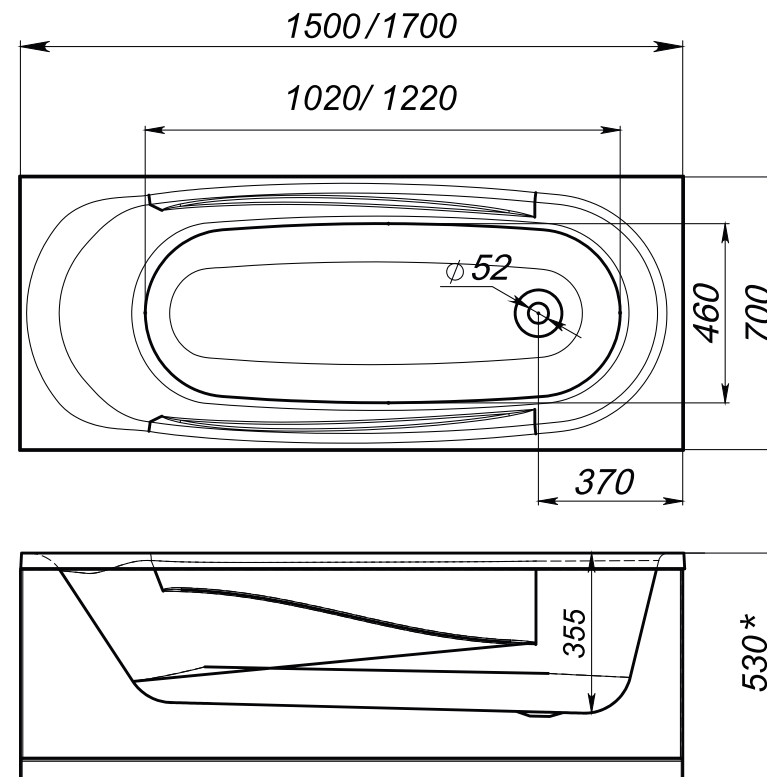

Standard Middle

ШЕСТЬ ТОЧЕК
ОПОРЫ
(на каркасе)

ЧЕТЫРЕ ТОЧКИ
ОПОРЫ
(на ножках)

ДОПОЛНИТЕЛЬНАЯ
ФИКСАЦИЯ
К СТЕНАМ
ПРИ МОНТАЖЕ
НА ОПОРУ

РЕГУЛИРОВАНИЕ
ВЫСОТЫ ВАННЫ
(на каркасе)

РЕГУЛИРОВАНИЕ
ВЫСОТЫ ВАННЫ
(на ножках)