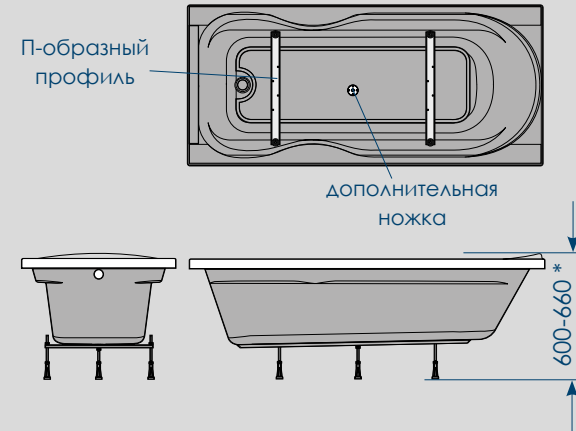

# СХЕМА ВАННЫ HARD ROCK (на каркасе/ножках)

Фронтальная панель  
вид спереди

Улучшенный вариант  
крепления экрана  
к бортам ванны

Боковая панель  
вид спереди

вид сверху

вид снизу

вид спереди

вид сбоку справа