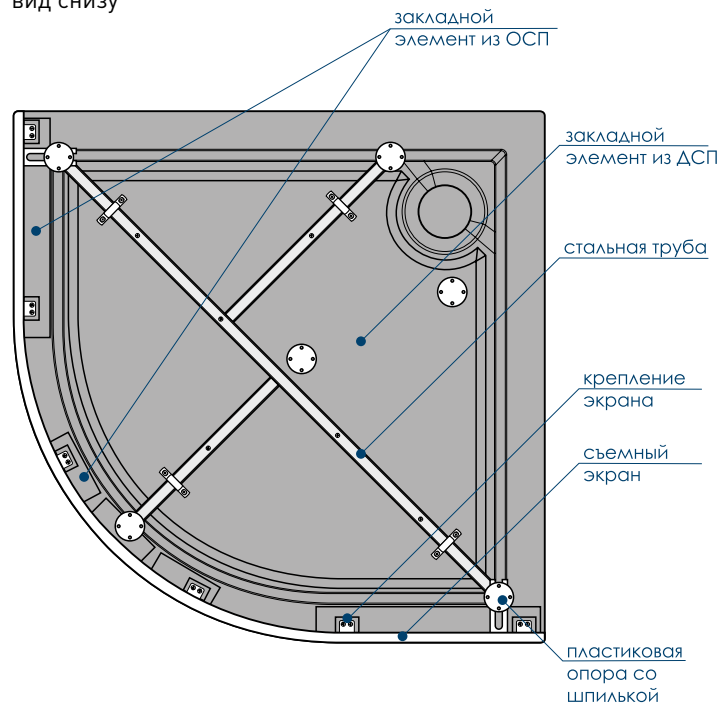

# РАЗМЕР И СХЕМА ПОДДОНА ALLEGRO

вид сверху

\* R 480 поддон 800x800мм  
R 550 поддон 900x900/1000x1000мм

вид снизу

вид спереди

разрез 1-1

жесткий  
полиуретан

СВАРНОЙ  
КАРКАС