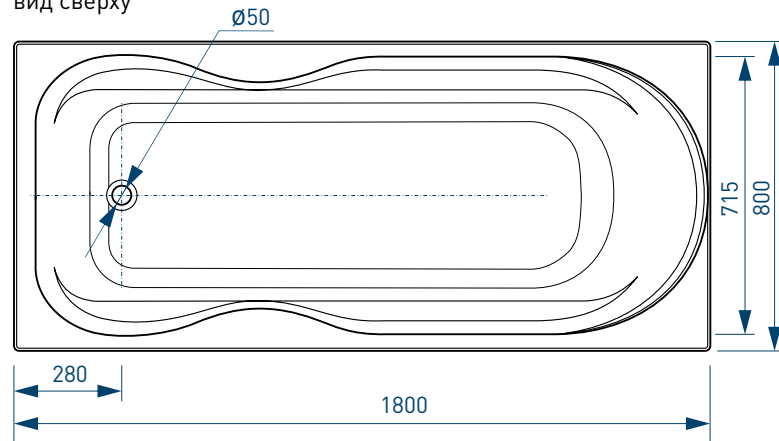

# СХЕМА ВАННЫ HARD ROCK (на каркасе/ножках)

Фронтальная панель  
вид спереди

Улучшенный вариант  
крепления экрана  
к бортам ванны

Боковая панель  
вид спереди

вид сверху

вид снизу

вид спереди

вид сбоку справа