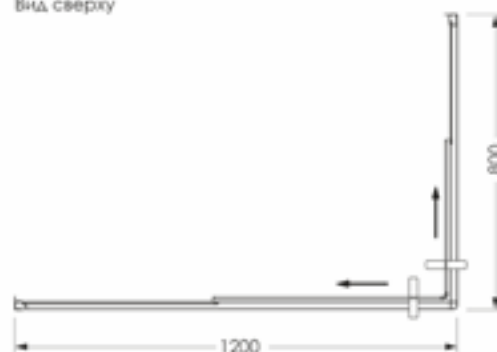

Душевое ограждение
Вид, сверху

ДУШЕВЫЕ ОГРАЖДЕНИЯ SQUARE
МОГУТ КОМПЛЕКТОВАТЬСЯ ПОДДОНАМИ SQUARE
ВЫСОТОЙ 13 СМ

Наименование, р-р (см)	тип	Цвет	Код	Артикул
поддон Square 120x80x13	низкий	черный		MTYSQ12080Bk
поддон Square 120x80x13	низкий	белый		MTYSQ12080Wt