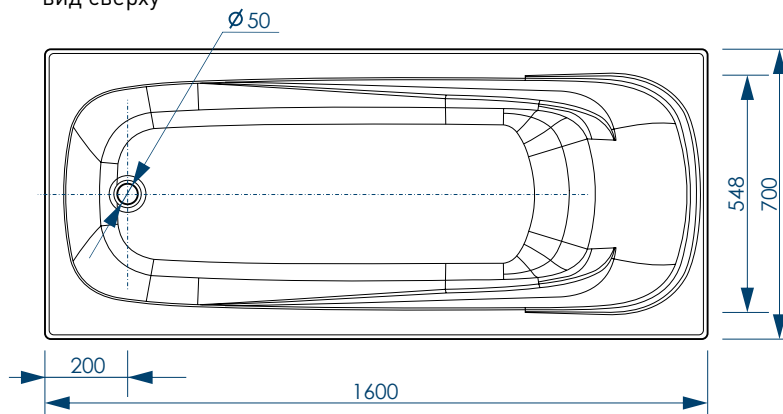

вид спереди