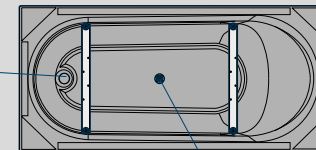

П-образный
профиль