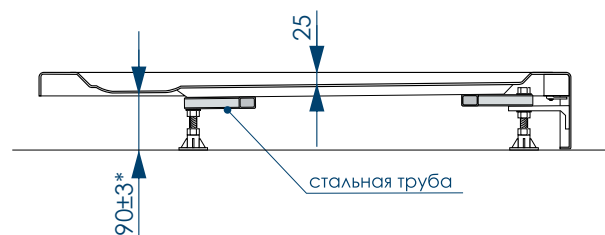

# РАЗМЕР И СХЕМА ПОДДОНА ALLEGRO

вид сверху

\* R 480 поддон 800x800мм  
R 550 поддон 900x900/1000x1000мм

вид снизу

вид спереди

разрез 1-1

жесткий  
полиуретан

СВАРНОЙ  
КАРКАС