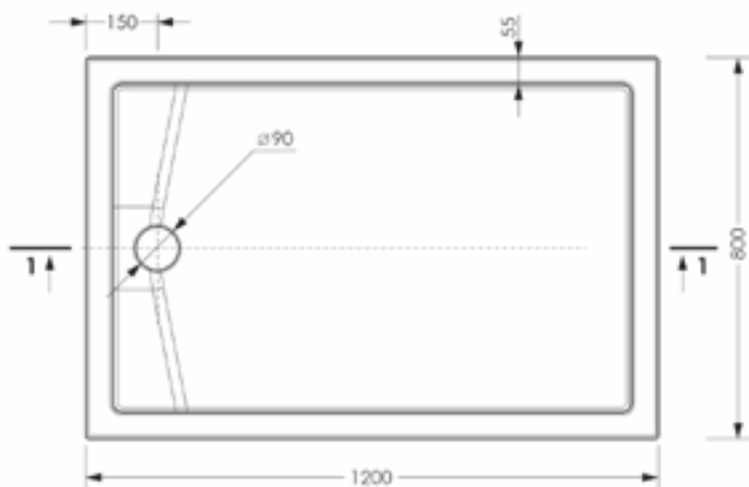

РАЗМЕР И СХЕМА ПОДДОНА SQUARE

Акриловый поддон
Вид сверху