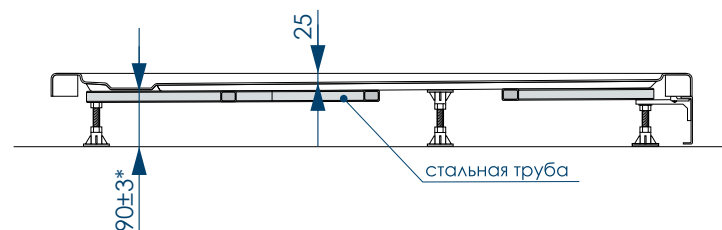

# РАЗМЕР И СХЕМА ПОДДОНА ELETTO прямоугольный

вид сверху

вид снизу

вид спереди

разрез 1-1

жесткий полиуретан

СВАРНОЙ  
КАРКАС

ШЕСТЬ  
ТОЧЕК ОПОРЫ