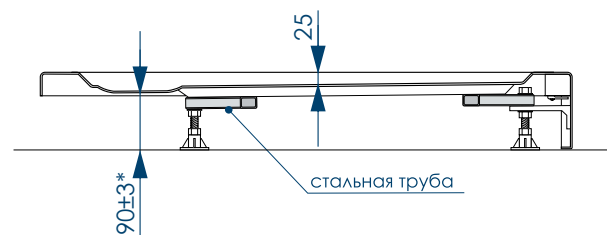

# РАЗМЕР И СХЕМА ПОДДОНА ELETTO квадратный

вид сверху

вид снизу

вид спереди

разрез 1-1

жесткий полиуретан

СВАРНОЙ  
КАРКАС

ШЕСТЬ  
ТОЧЕК ОПОРЫ