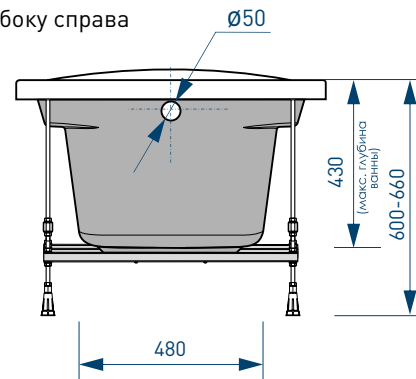

# СХЕМА ВАННЫ HARD ROCK (на каркасе/ножках)

Фронтальная панель  
вид спереди

Улучшенный вариант  
крепления экрана  
к бортам ванны

Боковая панель  
вид спереди

вид сверху

вид снизу

вид спереди

вид сбоку справа