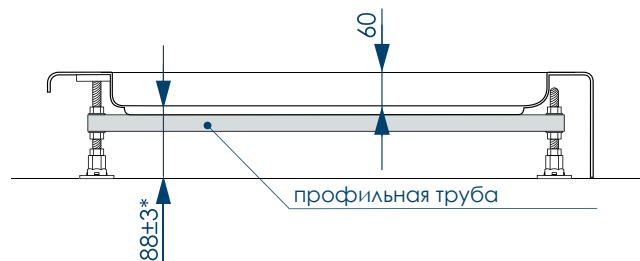

# РАЗМЕР И СХЕМА ПОДДОНА SQUARE

вид сверху

вид снизу

вид спереди

разрез 1-1

\* расстояние от уровня пола до дна поддона

СБОРНО-  
РАЗБОРНЫЙ  
КАРКАС

ЧЕТЫРЕ ТОЧКИ  
ОПОРЫ