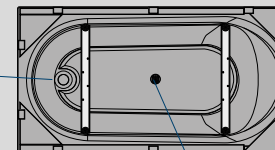

П-образный
профиль

ДОПОЛНИТЕЛЬНАЯ
НОЖКА