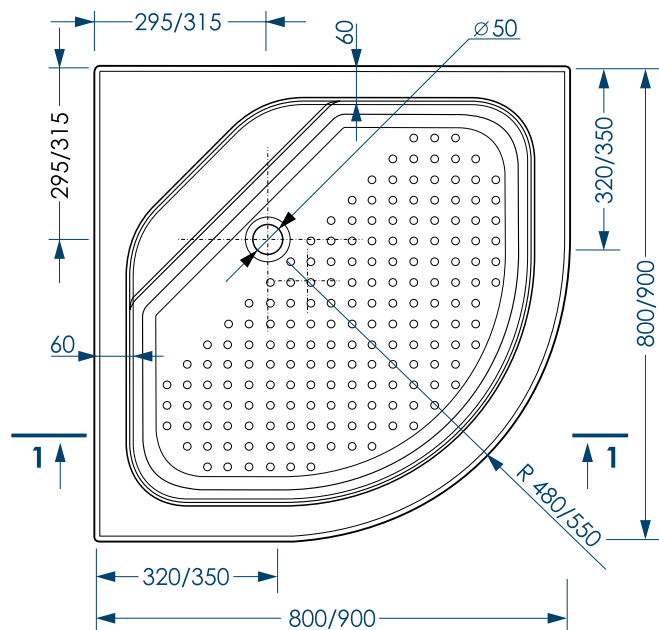

# РАЗМЕР И СХЕМА ПОДДОНА ROUND PLUS

вид сверху

вид снизу

вид спереди

разрез 1-1

\* расстояние от уровня пола до дна поддона

СБОРНО-РАЗБОРНЫЙ КАРКАС

ПЯТЬ ТОЧЕК ОПОРЫ