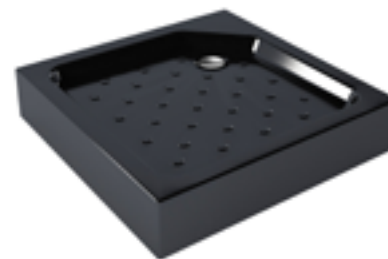

ЦЕЛЬНАЯ ФОРМА