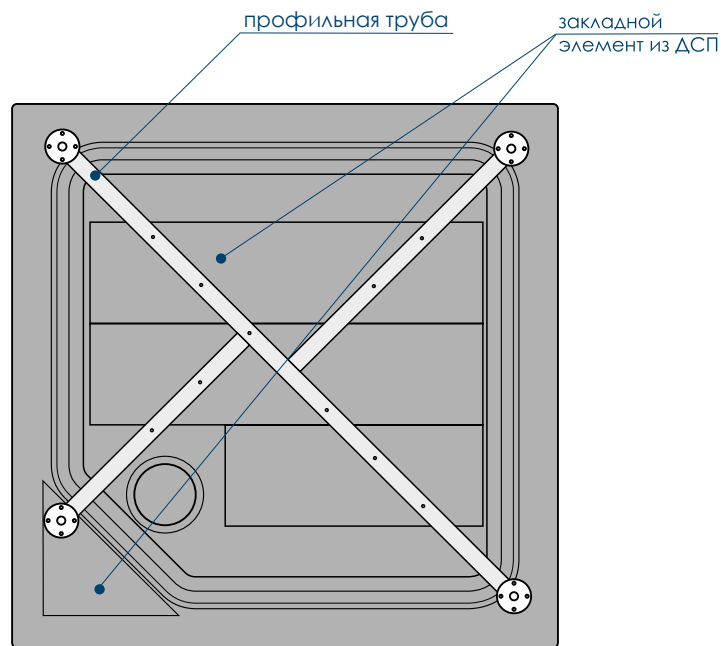

# РАЗМЕР И СХЕМА ПОДДОНА SQUARE

вид сверху

вид снизу

вид спереди

разрез 1-1

\* расстояние от уровня пола до дна поддона

СБОРНО-  
РАЗБОРНЫЙ  
КАРКАС

ЧЕТЫРЕ ТОЧКИ  
ОПОРЫ