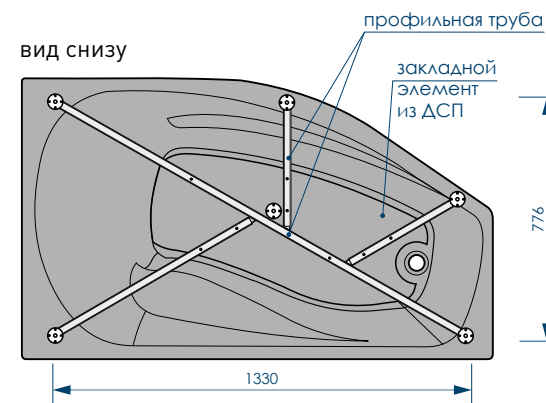

Фронтальная панель  
вид спереди

верхняя часть  
экрана, скрываемая  
за бортиком ванны

Фронтальная панель  
вид сверху

вид сверху

вид спереди

вид снизу

вид сбоку справа

Чертеж и размеры  
на правую ванну будут  
аналогичны чертежу  
на левую,  
но в зеркальном  
отображении!

вид сверху

вид снизу

ШЕСТЬ ТОЧЕК  
ОПОРЫ

ПРАВАЯ

ЛЕВАЯ

ДОПОЛНИТЕЛЬНАЯ  
ФИКСАЦИЯ  
К СТЕНАМ

25X25

СЕЧЕНИЕ ПРОФИЛЯ  
(на каркасе)