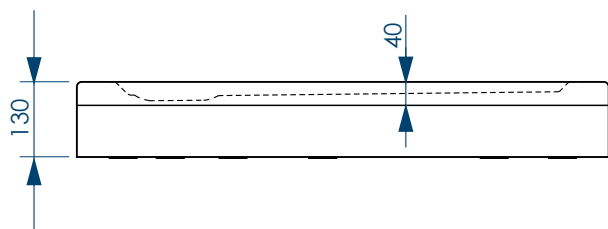

# РАЗМЕР И СХЕМА ПОДДОНА ALLEGRO

вид сверху

\* R 480 поддон 800x800мм  
R 550 поддон 900x900/1000x1000мм

вид снизу

вид спереди

разрез 1-1

жесткий  
полиуретан

СВАРНОЙ  
КАРКАС