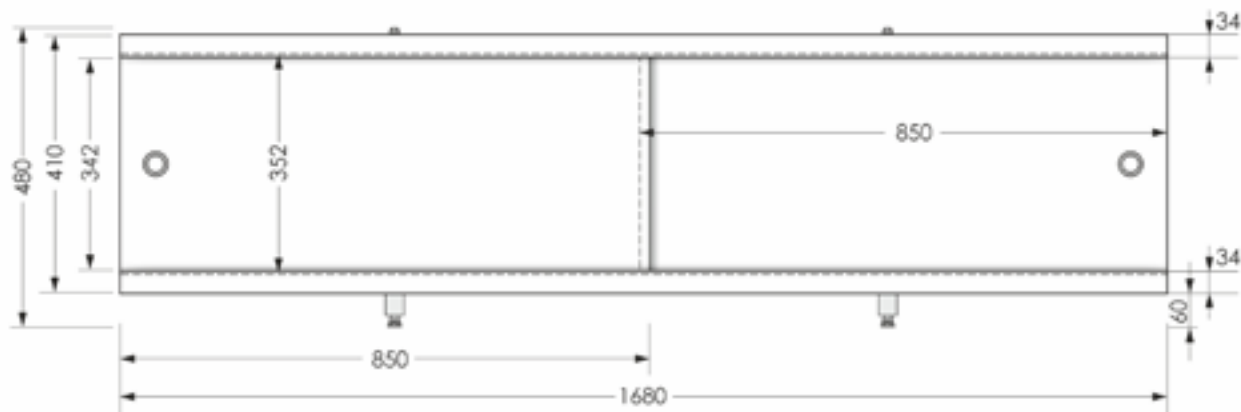

Установочный размер по высоте: **540-580** мм

Экран Jive Middle 150  
Вид спереди

Экран Jive Middle 170x48  
Вид спереди

наименование, размеры (см)	цвет	код	артикул
экран под ванну Jive 150	белый	11403	MBSJ15001
экран под ванну Jive 170	белый	11404	MBSJ17001
экран под ванну Jive Middle 150	белый	13041	MBSM15001
экран под ванну Jive Middle 170	белый	13042	MBSM17001