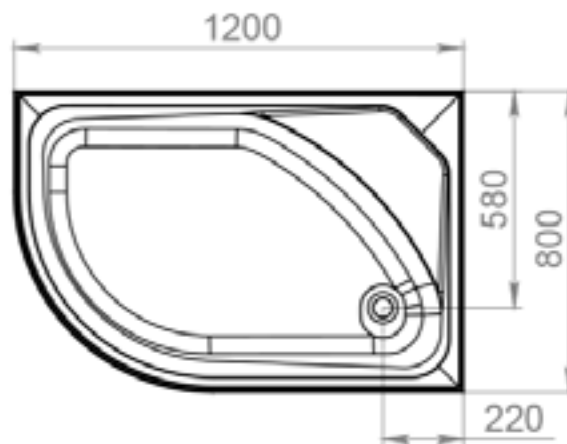

СХЕМА ДУШЕВОЙ КАБИНЫ CLASSICA LEFT/ RIGHT

РАЗДВИЖНАЯ СИСТЕМА

МАГНИТНОЕ СМЫКАНИЕ ДВЕРЕЙ

УПЛОТНИТЕЛЬ ДЛЯ СТЕКЛА

F-ОБРАЗНЫЙ УПЛОТНИТЕЛЬ

АЛЮМИНИЕВЫЙ ПРОФИЛЬ