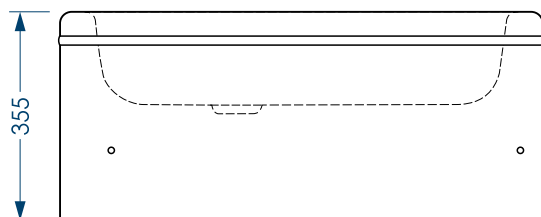

# РАЗМЕР И СХЕМА ПОДДОНА ROUND PLUS

вид сверху

вид снизу

вид спереди

разрез 1-1

\* расстояние от уровня пола до дна поддона

СБОРНО-РАЗБОРНЫЙ КАРКАС

ПЯТЬ ТОЧЕК ОПОРЫ