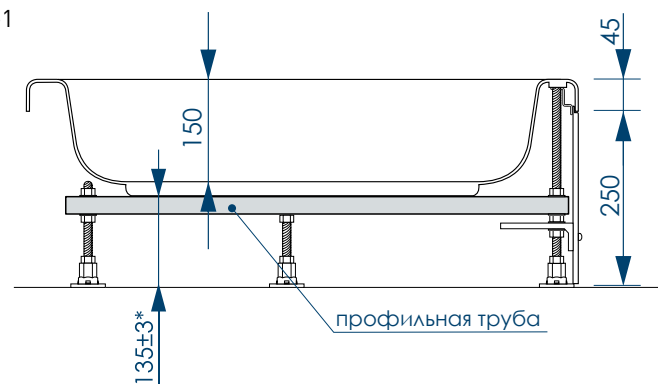

# РАЗМЕР И СХЕМА ПОДДОНА ROUND HIGH

вид сверху

вид снизу

вид спереди

разрез 1-1

\* расстояние от уровня пола до дна поддона

СБОРНО-  
РАЗБОРНЫЙ  
КАРКАС

ПЯТЬ ТОЧЕК  
ОПОРЫ