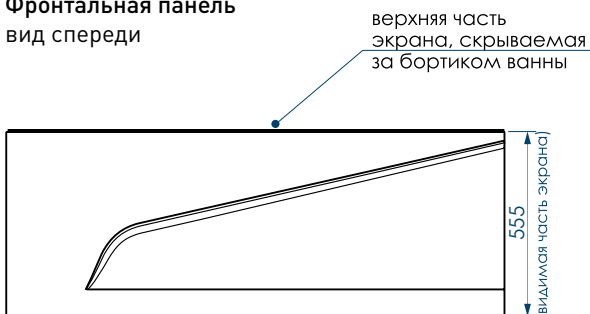

вид спереди

Фронтальная панель
вид спереди

Фронтальная панель
вид сверху