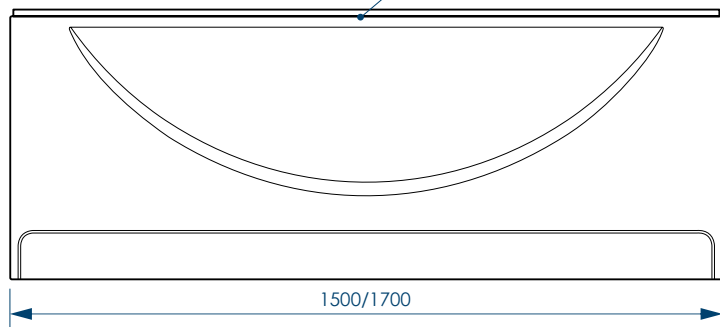

вид сверху

СХЕМА ВАННЫ MODERNO (на каркасе/ножках)

Фронтальная панель
вид спереди