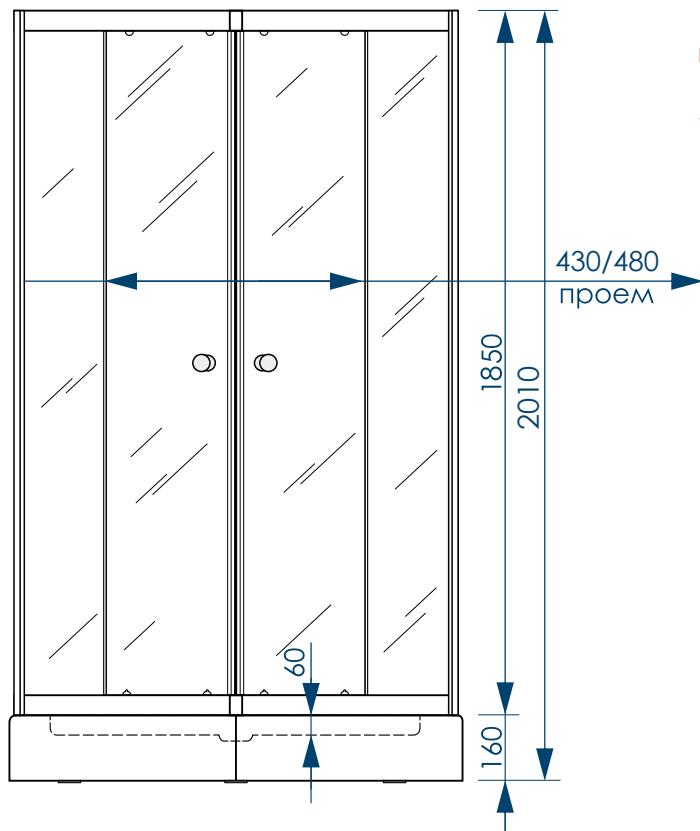

вид спереди