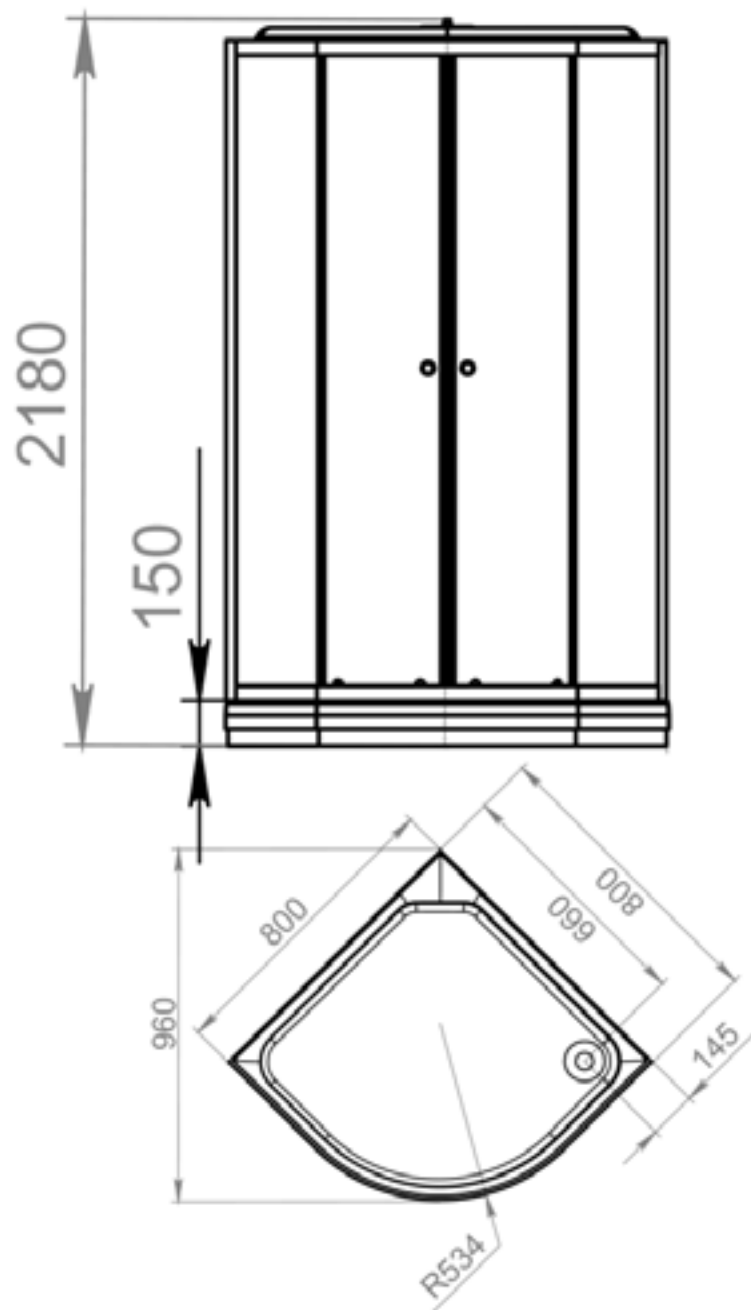

СХЕМА ДУШЕВОЙ КАБИНЫ CLASSICA 80x80 (высокий поддон/низкий поддон)

РАЗДВИЖНАЯ
СИСТЕМА

МАГНИТНОЕ
СМЫКАНИЕ
ДВЕРЕЙ

УПЛОТНИТЕЛЬ
ДЛЯ СТЕКЛА

F-ОБРАЗНЫЙ
УПЛОТНИТЕЛЬ

АЛЮМИНИЕВЫЙ
ПРОФИЛЬ