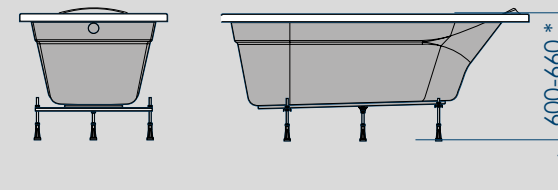

# СХЕМА ВАННЫ CLASSICA (на каркасе/ножках)

Фронтальная панель  
вид спереди

Улучшенный вариант  
крепления экрана  
к бортам ванны

Боковая панель  
вид спереди

П-образный  
профиль

ДОПОЛНИТЕЛЬНАЯ  
НОЖКА

вид сверху