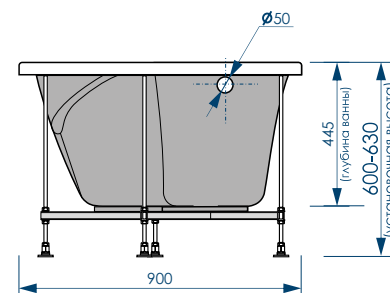

# СХЕМА ВАННЫ НА КАРКАСЕ JAZZ (левая)

Фронтально-боковая панель  
вид спереди

Улучшенный вариант  
крепления ванны к бортам  
экрана

Фронтально-боковая панель  
вид сбоку справа

Фронтально-боковая панель  
вид сверху

Фронтальная панель  
вид спереди

верхняя часть  
экрана, скрываемая  
за бортиком ванны

Фронтальная панель  
вид сверху

вид сверху

вид спереди

вид снизу

вид сбоку справа

Чертеж и размеры  
на правую ванну будут  
аналогичны чертежу  
на левую,  
но в зеркальном  
отображении!