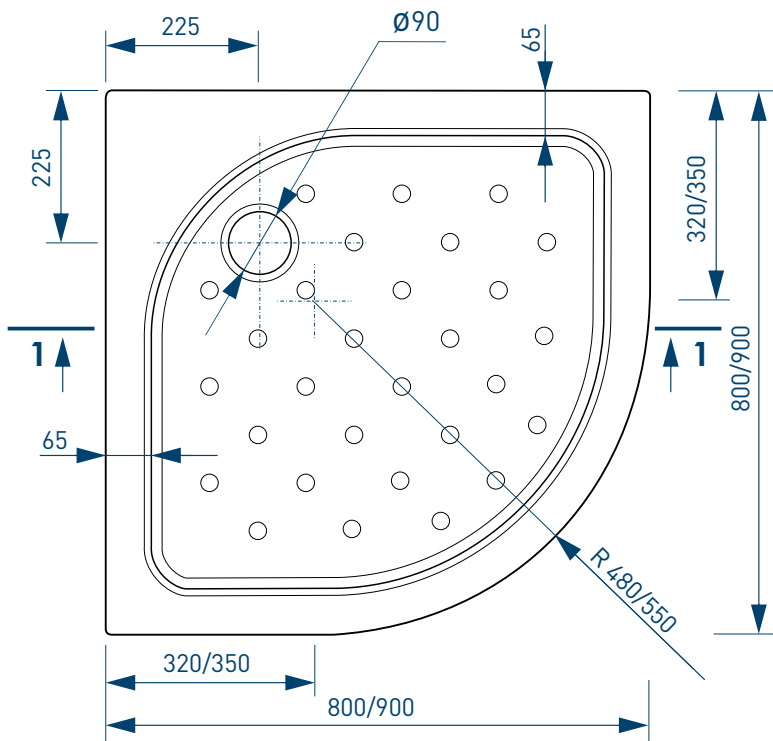

# РАЗМЕР И СХЕМА ПОДДОНА ROUND

вид сверху

вид снизу

вид спереди

разрез 1-1

\* расстояние от уровня пола до дна поддона

СБОРНО-  
РАЗБОРНЫЙ  
КАРКАС

ЧЕТЫРЕ  
ТОЧКИ ОПОРЫ