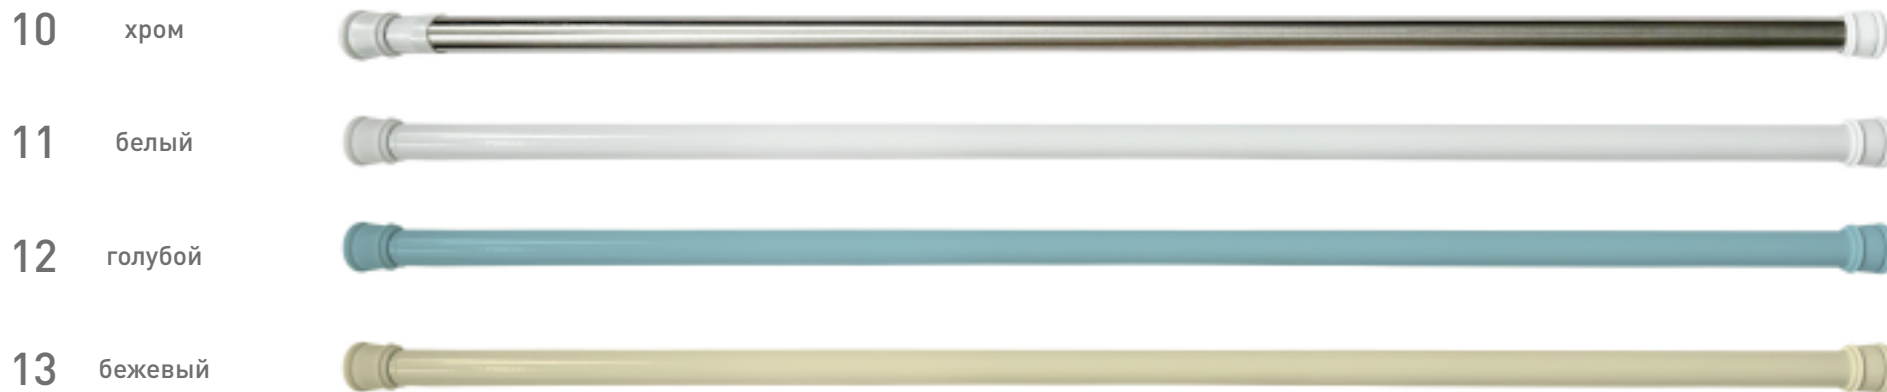

КАРНИЗ ДЛЯ ВАННОЙ MELODIA ELITE