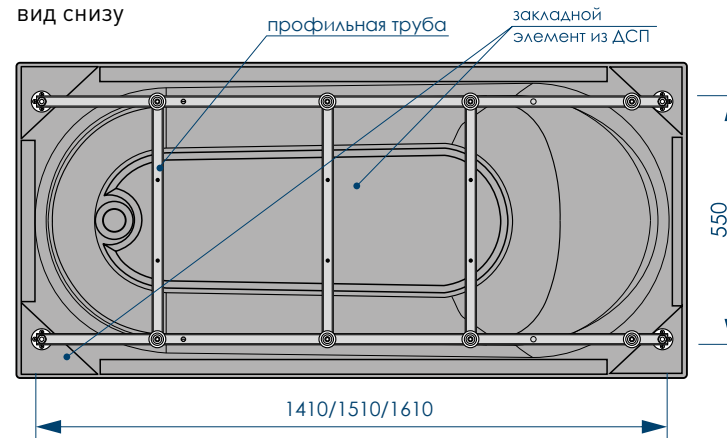

вид сбоку справа

ВИД СНИЗУ