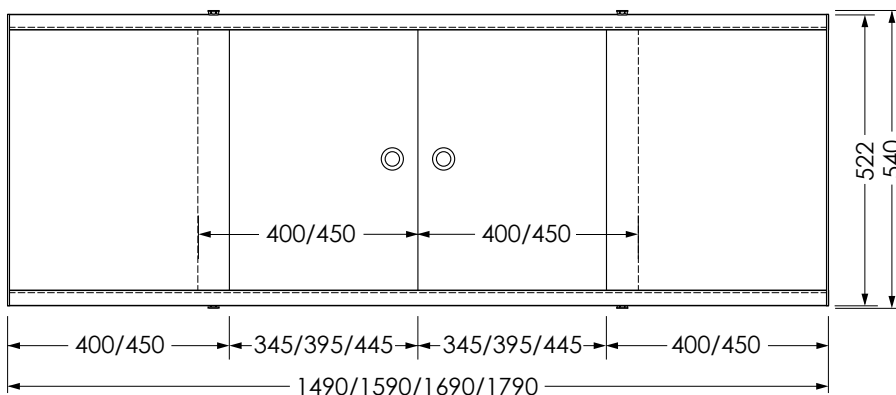

# экран RUMBA

ЧЕТЫРЕ  
ПОДВИЖНЫЕ  
ДВЕРКИ

ТОРЦЕВОЙ  
ЭКРАН

УДАРОПРОЧНАЯ  
ЦЕЛЬНАЯ  
ПВХ-ПАНЕЛЬ

КАЧЕСТВЕННАЯ  
УФ-ПЕЧАТЬ

АЛЮМИНИЕВЫЙ  
ПРОФИЛЬ

1 шт  
КОЛИЧЕСТВО  
В УПАКОВКЕ

Фронтальный экран. Вид спереди