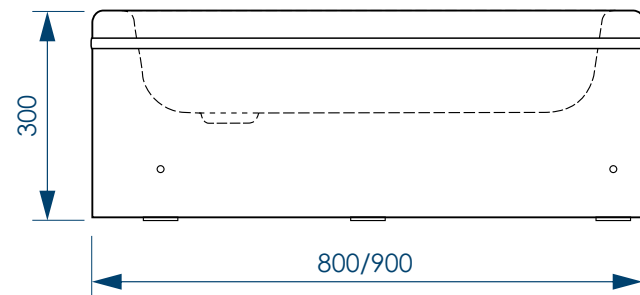

# РАЗМЕР И СХЕМА ПОДДОНА SQUARE HIGH

вид сверху

вид снизу

вид спереди

разрез 1-1

\* расстояние от уровня пола до дна поддона

СБОРНО-РАЗБОРНЫЙ КАРКАС

ПЯТЬ ТОЧЕК ОПОРЫ