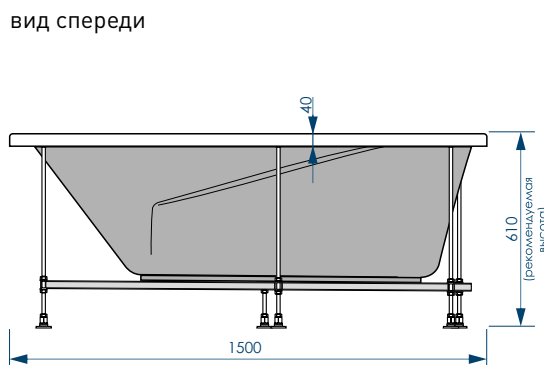

Фронтальная панель  
вид спереди

верхняя часть  
экрана, скрываемая  
за бортиком ванны

Фронтальная панель  
вид сверху

вид сверху

вид спереди

вид снизу

вид сбоку справа

Чертеж и размеры  
на правую ванну будут  
аналогичны чертежу  
на левую,  
но в зеркальном  
отображении!

вид сверху

вид снизу

ШЕСТЬ ТОЧЕК  
ОПОРЫ

ПРАВАЯ

ЛЕВАЯ

ДОПОЛНИТЕЛЬНАЯ  
ФИКСАЦИЯ  
К СТЕНАМ

25X25

СЕЧЕНИЕ ПРОФИЛЯ  
(на каркасе)