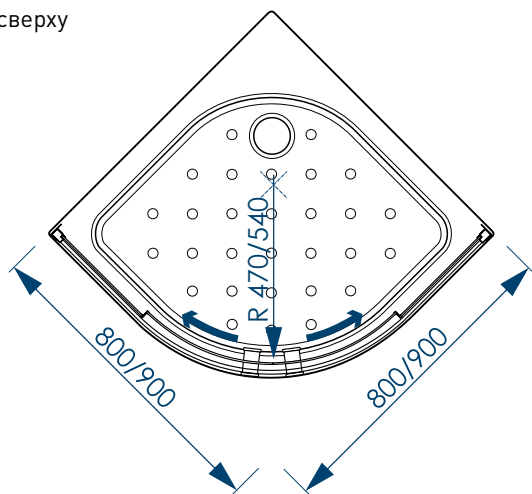

вид спереди

вид сверху

РАЗМЕР И СХЕМА ДУШЕВОГО ОГРАЖДЕНИЯ **ROUND** (с низкими поддонами 16 см)

ДУШЕВЫЕ ОГРАЖДЕНИЯ ROUND
МОГУТ КОМПЛЕКТОВАТЬСЯ ПОДДОНАМИ ROUND
ВЫСОТОЙ 16, 30 И 35 СМ

Наименование, р-р, см	тип	Цвет	Код	Артикул
поддон Round 80x80x16	низкий	белый	59369	MTYRD8080
поддон Round 90x90x16	низкий	белый	59368	MTYRD9090
поддон Round 80x80x16	низкий	черный	59377	MTYRD8080Bk
поддон Round 90x90x16	низкий	черный	59430	MTYRD9090Bk
поддон Round 80x80x30	высокий	белый	59366	MTYRD8080H
поддон Round 90x90x30	высокий	белый	59375	MTYRD9090H
поддон Round 80x80x35	высокий+	белый	00000	MTYRP8080H
поддон Round 90x90x35	высокий+	белый	00000	MTYRP9090H

500/550
ШИРИНА
ОТКРЫТИЯ
ПРОЕМА

РАЗДВИЖНАЯ
СИСТЕМА

МАГНИТНОЕ
СМЫКАНИЕ
ДВЕРЕЙ

УПЛОТНИТЕЛЬ
ДЛЯ СТЕКЛА

F-ОБРАЗНЫЙ
УПЛОТНИТЕЛЬ

АЛЮМИНИЕВЫЙ
ПРОФИЛЬ