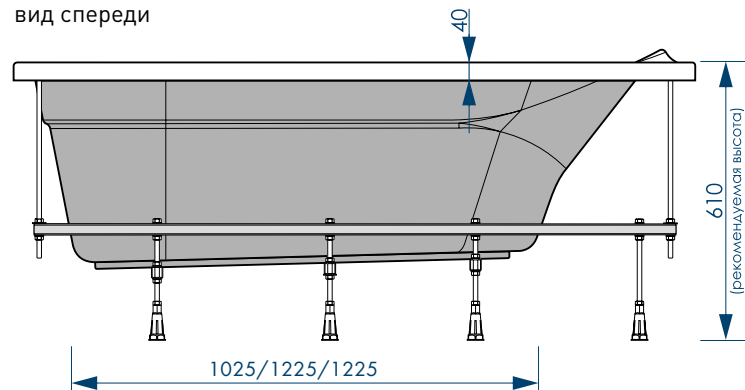

вид спереди