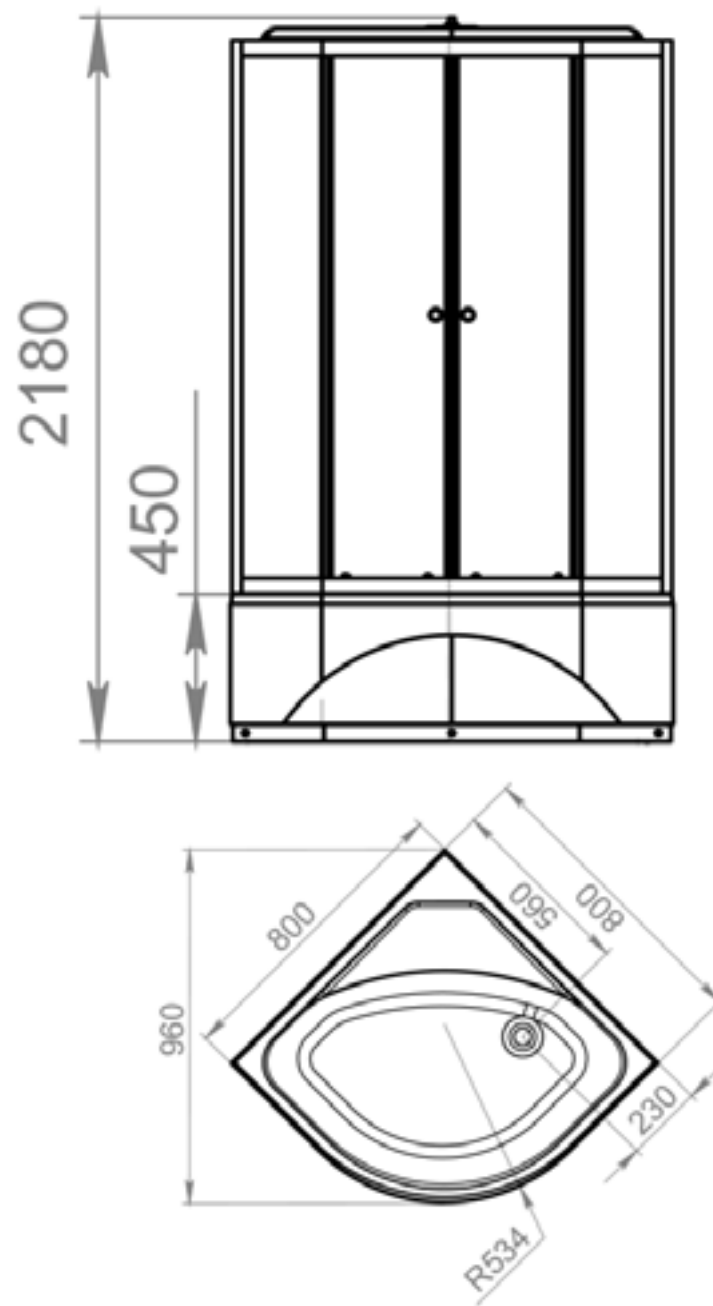

СХЕМА ДУШЕВОЙ КАБИНЫ CLASSICA 80x80 (высокий поддон/низкий поддон)

РАЗДВИЖНАЯ
СИСТЕМА

МАГНИТНОЕ
СМЫКАНИЕ
ДВЕРЕЙ

УПЛОТНИТЕЛЬ
ДЛЯ СТЕКЛА

F-ОБРАЗНЫЙ
УПЛОТНИТЕЛЬ

АЛЮМИНИЕВЫЙ
ПРОФИЛЬ