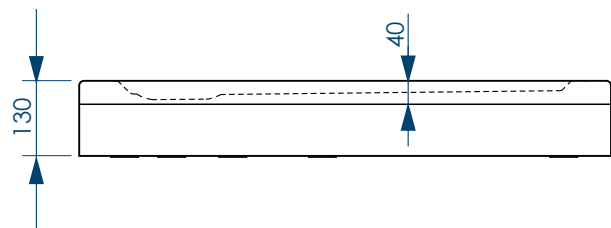

# РАЗМЕР И СХЕМА ПОДДОНА ELETTO квадратный

вид сверху

вид снизу

вид спереди

разрез 1-1

жесткий полиуретан

СВАРНОЙ  
КАРКАС

ШЕСТЬ  
ТОЧЕК ОПОРЫ