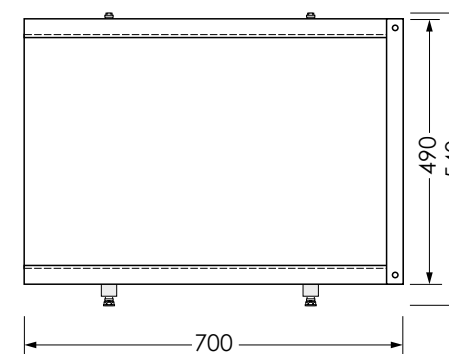

Торцевой экран. Вид спереди