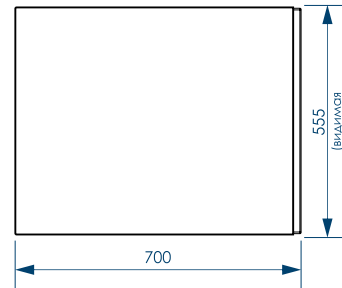

Боковая панель
вид спереди