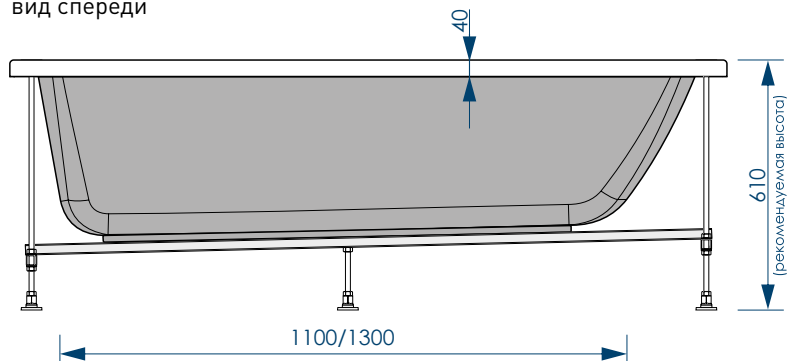

# СХЕМА ВАННЫ MODERNO (на каркасе/ножках)

Фронтальная панель  
вид спереди

Боковая панель  
вид спереди

вид сверху

вид снизу

вид спереди

вид сбоку справа

П-образный  
профиль