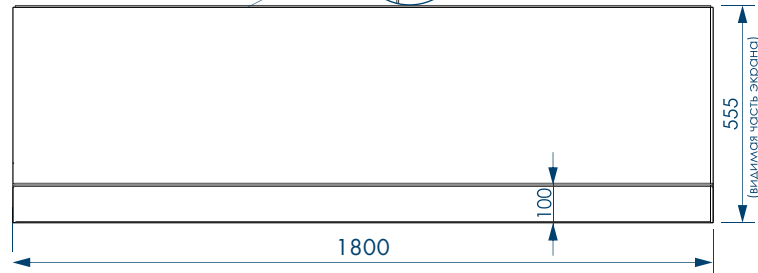

СХЕМА ВАННЫ HARD ROCK (на каркасе/ножках)

Фронтальная панель
вид спереди

Улучшенный вариант
крепления экрана
к бортам ванны