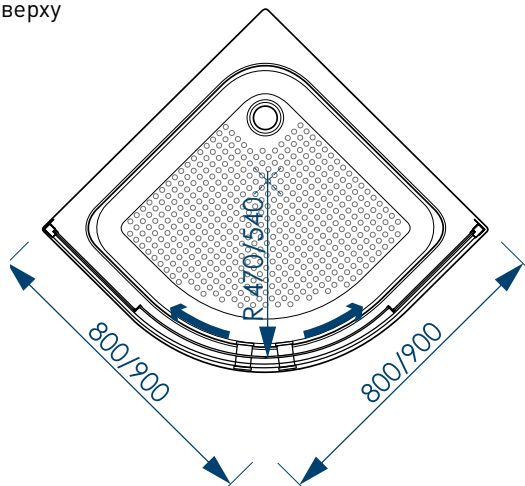

РАЗМЕР И СХЕМА ДУШЕВОГО ОГРАЖДЕНИЯ **ROUND** (с высокими поддонами 30/35 см)

ДУШЕВЫЕ ОГРАЖДЕНИЯ ROUND
МОГУТ КОМПЛЕКТОВАТЬСЯ ПОДДОНАМИ ROUND
ВЫСОТОЙ 16, 30 И 35 СМ

Наименование, р-р, см	тип	Цвет	Код	Артикул
поддон Round 80x80x16	низкий	белый	59369	MTYRD8080
поддон Round 90x90x16	низкий	белый	59368	MTYRD9090
поддон Round 80x80x16	низкий	черный	59377	MTYRD8080Bk
поддон Round 90x90x16	низкий	черный	59430	MTYRD9090Bk
поддон Round 80x80x30	высокий	белый	59366	MTYRD8080H
поддон Round 90x90x30	высокий	белый	59375	MTYRD9090H
поддон Round 80x80x35	высокий+	белый	59439	MTYRP8080H
поддон Round 90x90x35	высокий+	белый	59440	MTYRP9090H

500/550
ШИРИНА
ОТКРЫТИЯ
ПРОЕМА

РАЗДВИЖНАЯ
СИСТЕМА

МАГНИТНОЕ
СМЫКАНИЕ
ДВЕРЕЙ

УПЛОТНИТЕЛЬ
ДЛЯ СТЕКЛА

F-ОБРАЗНЫЙ
УПЛОТНИТЕЛЬ

АЛЮМИНИЕВЫЙ
ПРОФИЛЬ