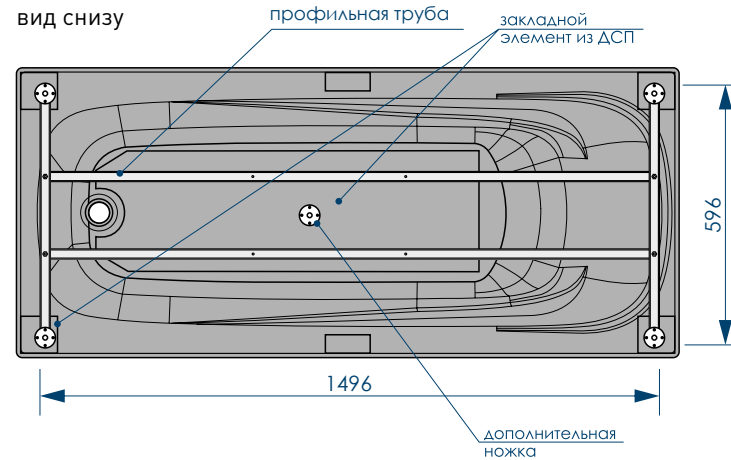

вид сбоку справа