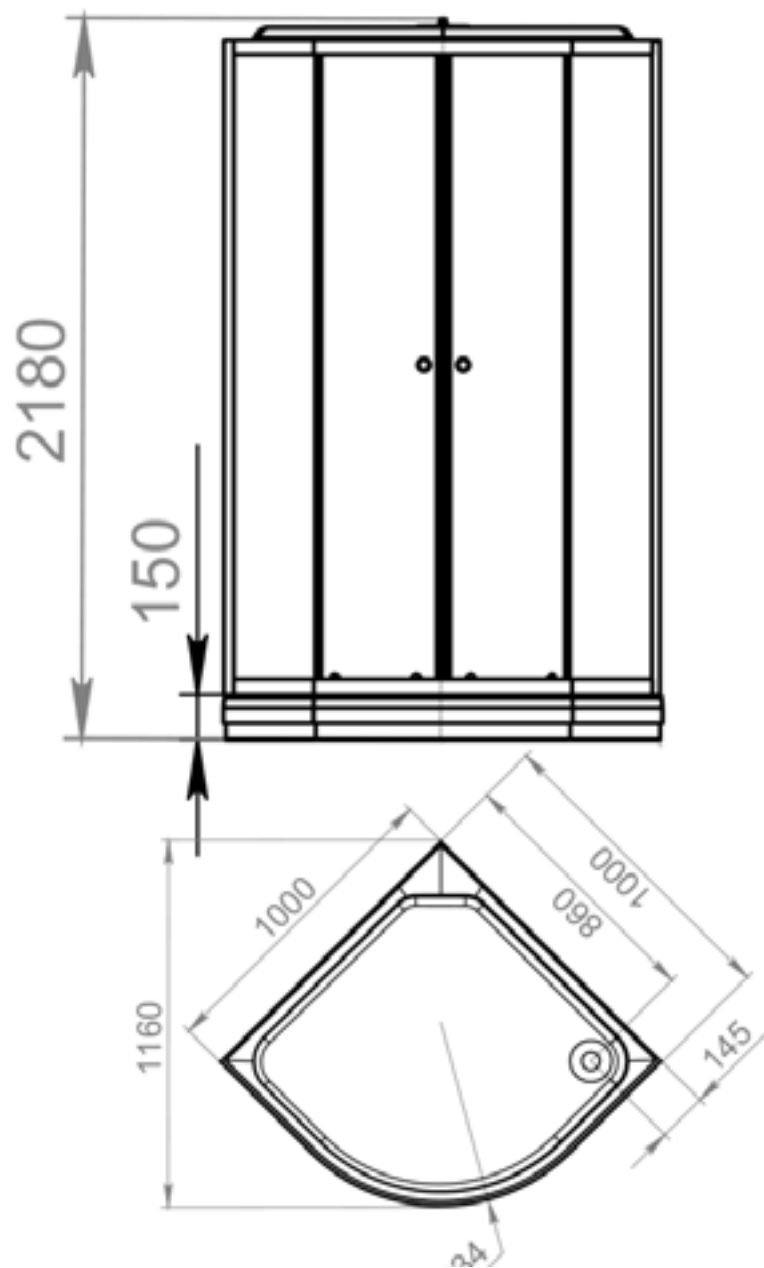

СХЕМА ДУШЕВОЙ КАБИНЫ CLASSICA 100x100 (низкий поддон/ высокий поддон)

РАЗДВИЖНАЯ СИСТЕМА

МАГНИТНОЕ СМЫКАНИЕ ДВЕРЕЙ

УПЛОТНИТЕЛЬ ДЛЯ СТЕКЛА

F-ОБРАЗНЫЙ УПЛОТНИТЕЛЬ

АЛЮМИНИЕВЫЙ ПРОФИЛЬ