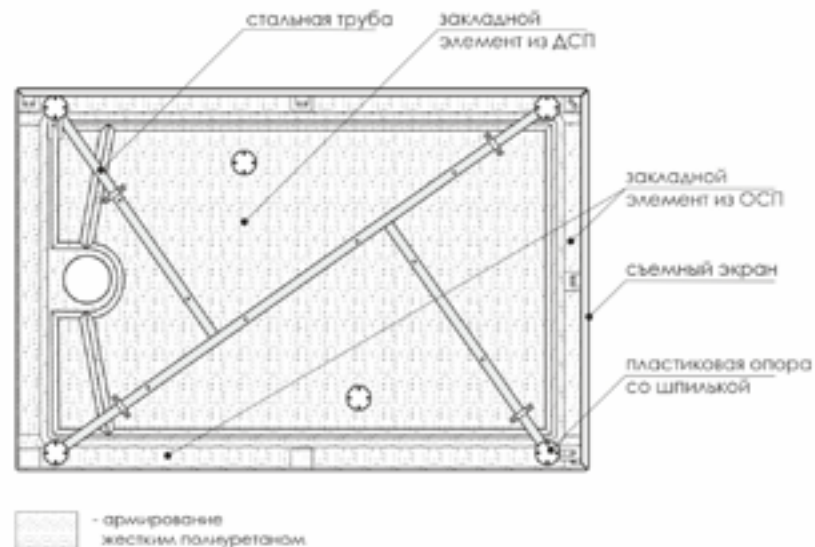

# РАЗМЕР И СХЕМА ПОДДОНА SQUARE

Акриловый поддон  
Вид сверху

Акриловый поддон  
Вид спереди

Акриловый поддон  
Вид снизу

Акриловый поддон  
Разрез 1-1

СБОРНО-  
РАЗБОРНЫЙ  
КАРКАС

ЧЕТЫРЕ ТОЧКИ  
ОПОРЫ

ДОПОЛНИТЕЛЬНАЯ  
ФИКСАЦИЯ  
К СТЕНАМ