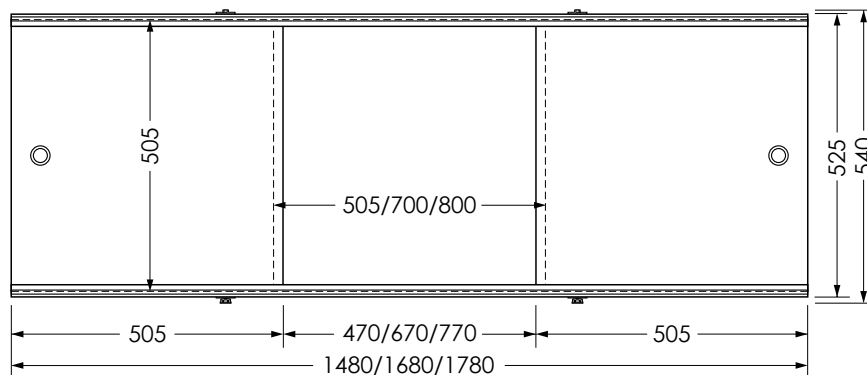

Фронтальный экран. Вид спереди