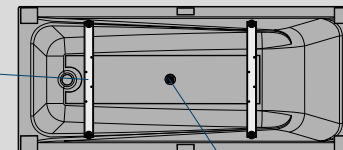

# СХЕМА ВАННЫ SIMPLE (на каркасе/ножках)

Фронтальная панель  
вид спереди

Боковая панель  
вид спереди

П-образный  
профиль

\* УСТАНОВочная высота на ножках

ПЯТЬ ТОЧЕК  
ОПОРЫ  
(на каркасе)

ПЯТЬ ТОЧЕК  
ОПОРЫ  
(на ножках)