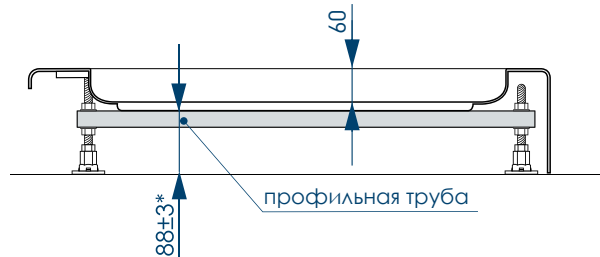

# РАЗМЕР И СХЕМА ПОДДОНА ROUND

вид сверху

вид снизу

вид спереди

разрез 1-1

\* расстояние от уровня пола до дна поддона

СБОРНО-  
РАЗБОРНЫЙ  
КАРКАС

ЧЕТЫРЕ  
ТОЧКИ ОПОРЫ