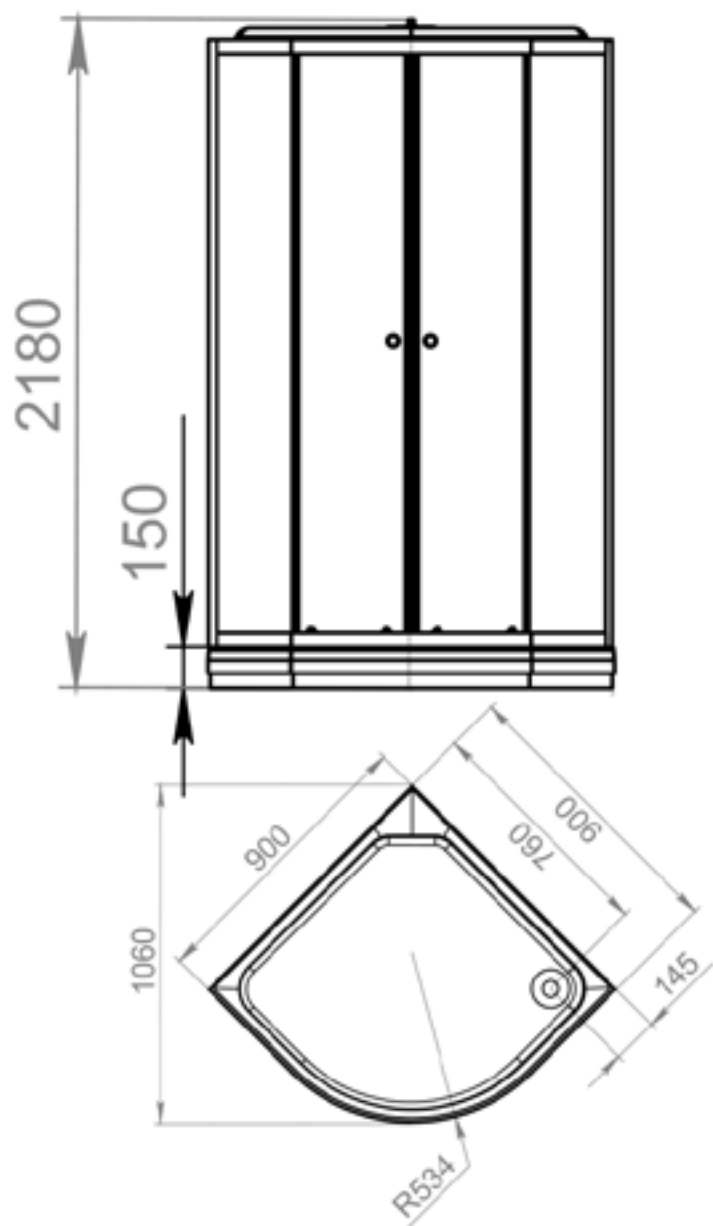

СХЕМА ДУШЕВОЙ КАБИНЫ CLASSICA 90x90 (низкий поддон/ высокий поддон)

РАЗДВИЖНАЯ
СИСТЕМА

МАГНИТНОЕ
СМЫКАНИЕ
ДВЕРЕЙ

УПЛОТНИТЕЛЬ
ДЛЯ СТЕКЛА

F-ОБРАЗНЫЙ
УПЛОТНИТЕЛЬ

АЛЮМИНИЕВЫЙ
ПРОФИЛЬ