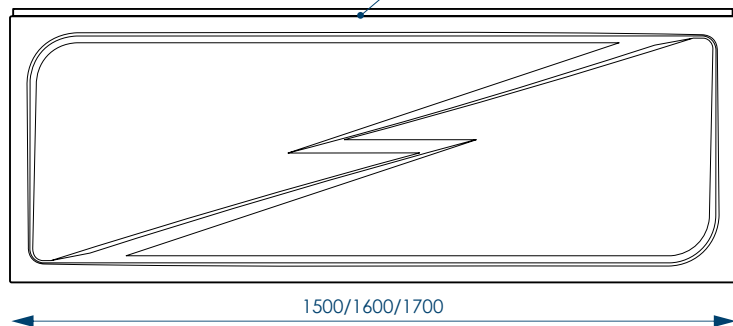

вид сверху

СХЕМА ВАННЫ SIMPLE (на каркасе/ножках)

Фронтальная панель
вид спереди