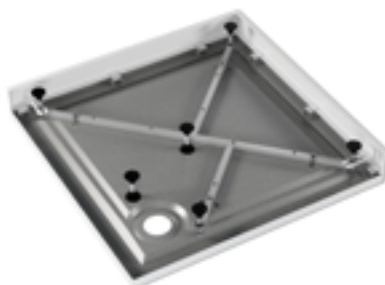

наименование, размеры (см), тип	цвет	артикул	код
ПОДДОН ELETTO 80x80x13, низкий	белый	МТУЕТ8080	19174
ПОДДОН ELETTO 80x80x13, низкий	черный	МТУЕТ8080BK	19181
ПОДДОН ELETTO 90x90x13, низкий	белый	МТУЕТ9090	19175
ПОДДОН ELETTO 90x90x13, низкий	черный	МТУЕТ9090BK	19182
ПОДДОН ELETTO 100x100x13, низкий	белый	МТУЕТ100100	19176
ПОДДОН ELETTO 100x100x13, низкий	черный	МТУЕТ100100BK	19183