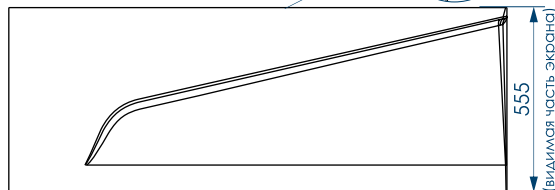

Улучшенный вариант
крепления ванны к бортам
экрана

СХЕМА ВАННЫ НА КАРКАСЕ JAZZ (левая)

Фронтально-боковая панель
вид спереди