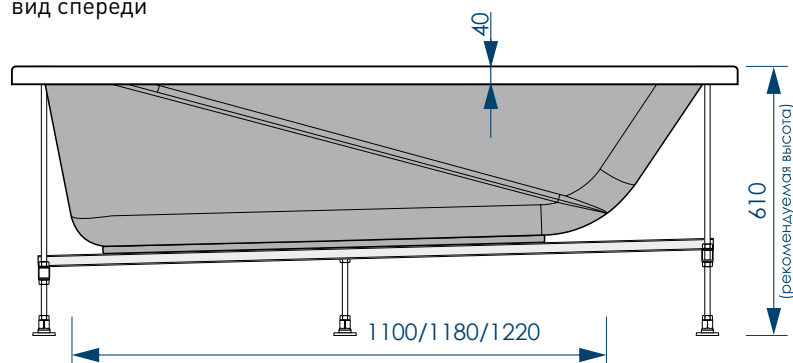

ДОПОЛНИТЕЛЬНАЯ  
ФИКСАЦИЯ  
К СТЕНАМ

вид сверху

вид снизу

45x17 мм  
П-ОБРАЗНЫЙ  
ПРОФИЛЬ  
(на ножках)

25X25

СЕЧЕНИЕ ПРОФИЛЯ  
(на каркасе)

вид спереди

вид сбоку справа